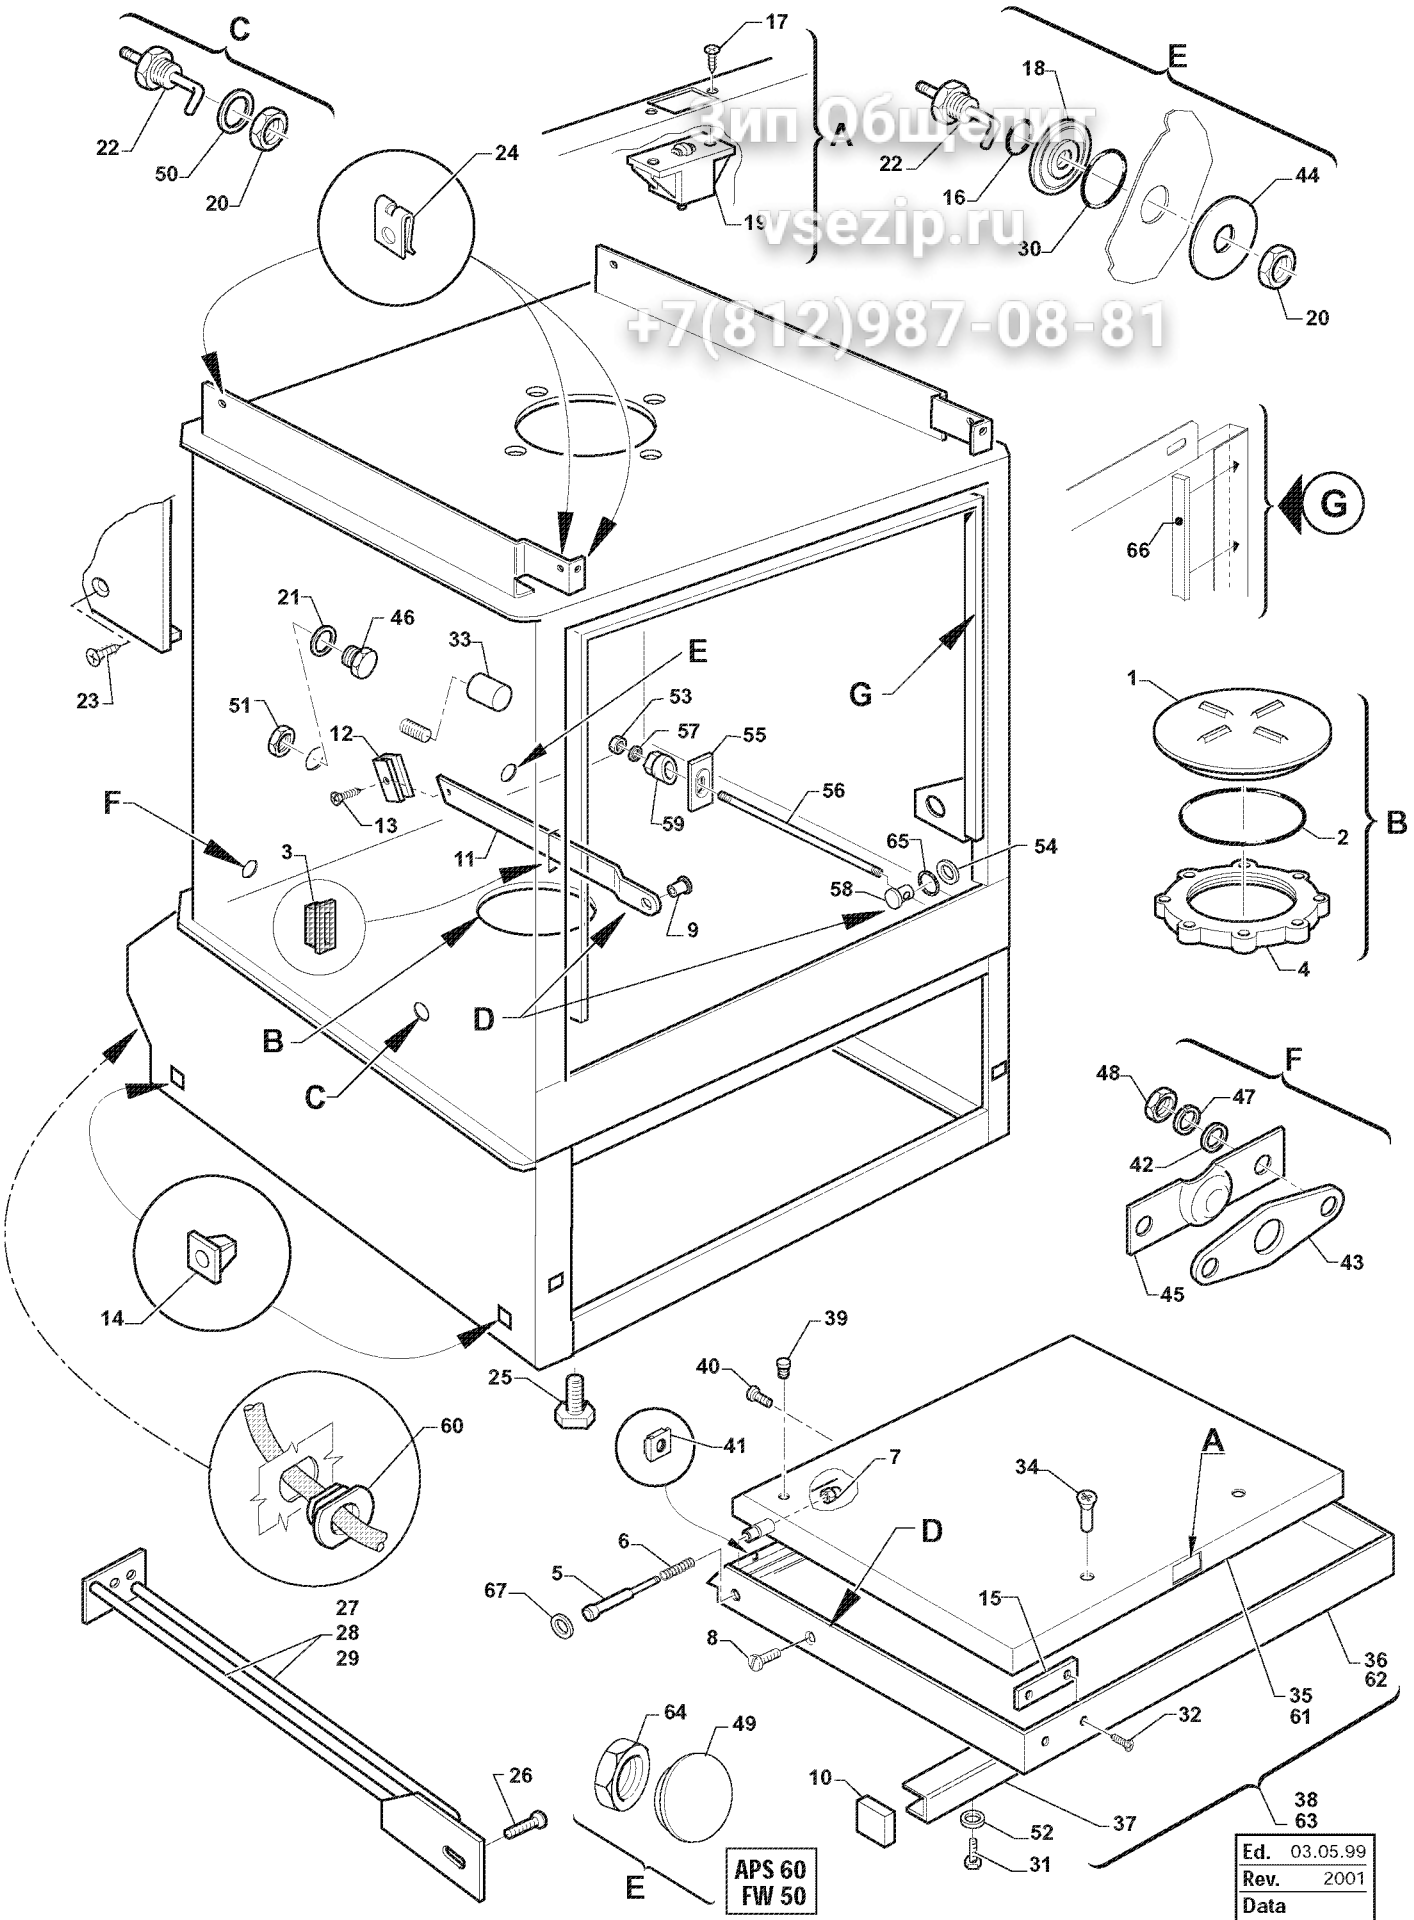

Вип Общежит
vsezip.ru

+7(812)987-08-81

APS 60
FW 50

Ed.	03.05.99
Rev.	2001
Data