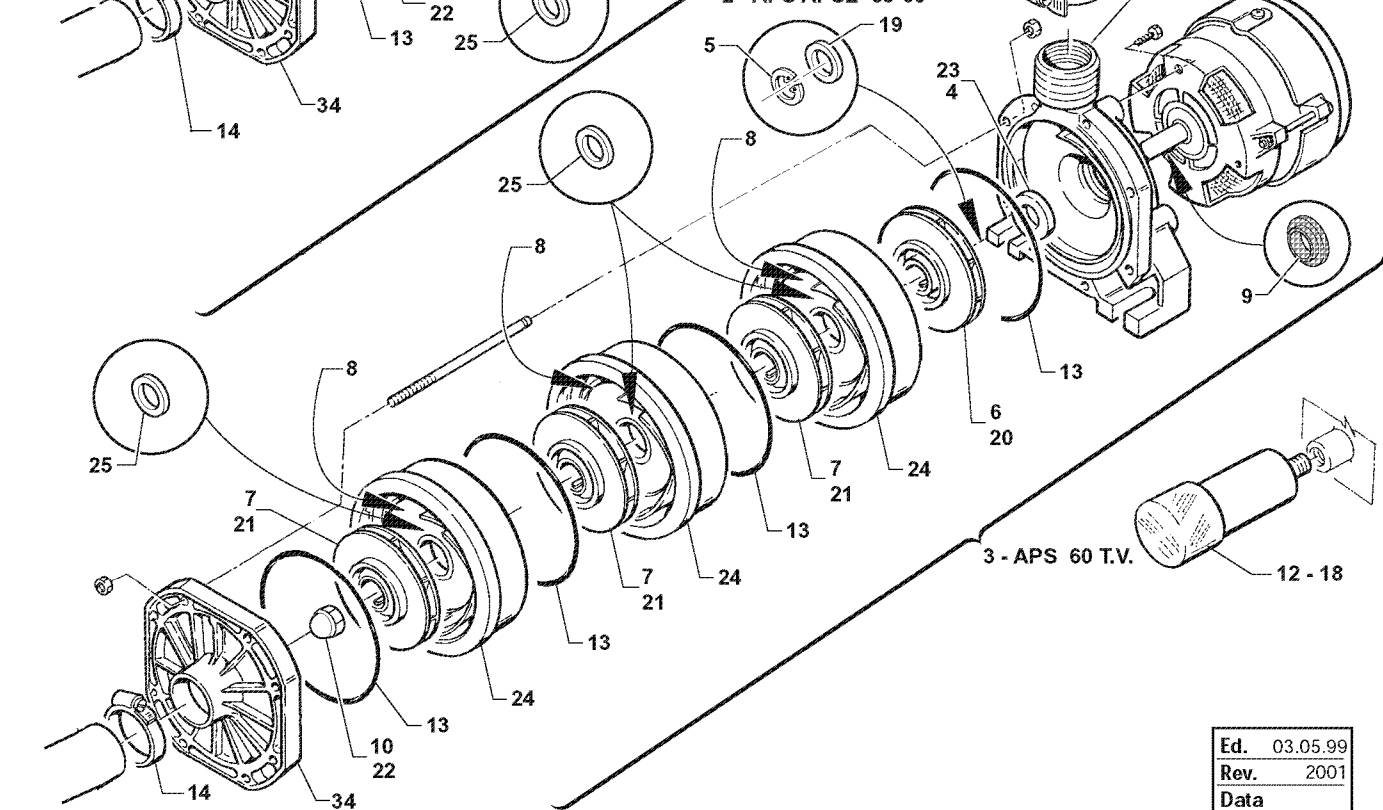

3 - APS 60 T.V.

Ed.	03.05.99
Rev.	2001
Data