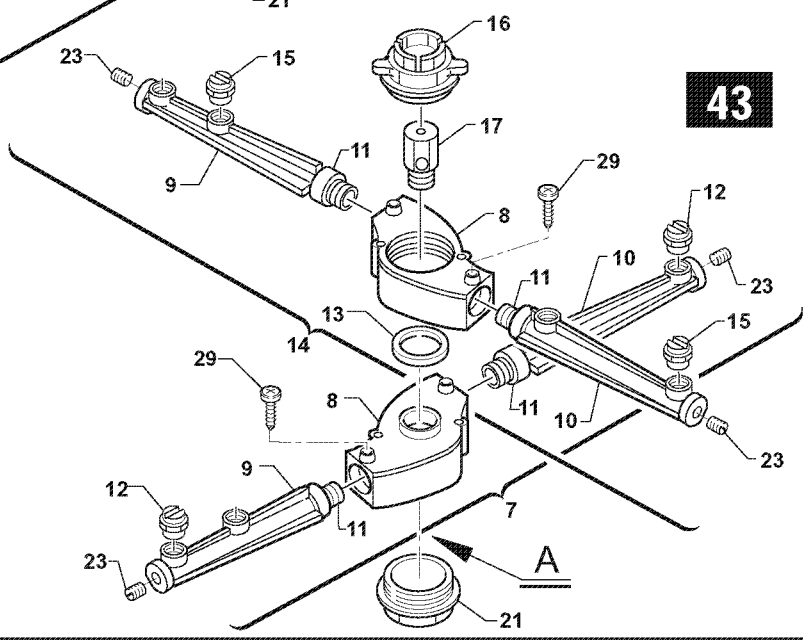

Ed.	03.05.99
Rev.	2001
Data