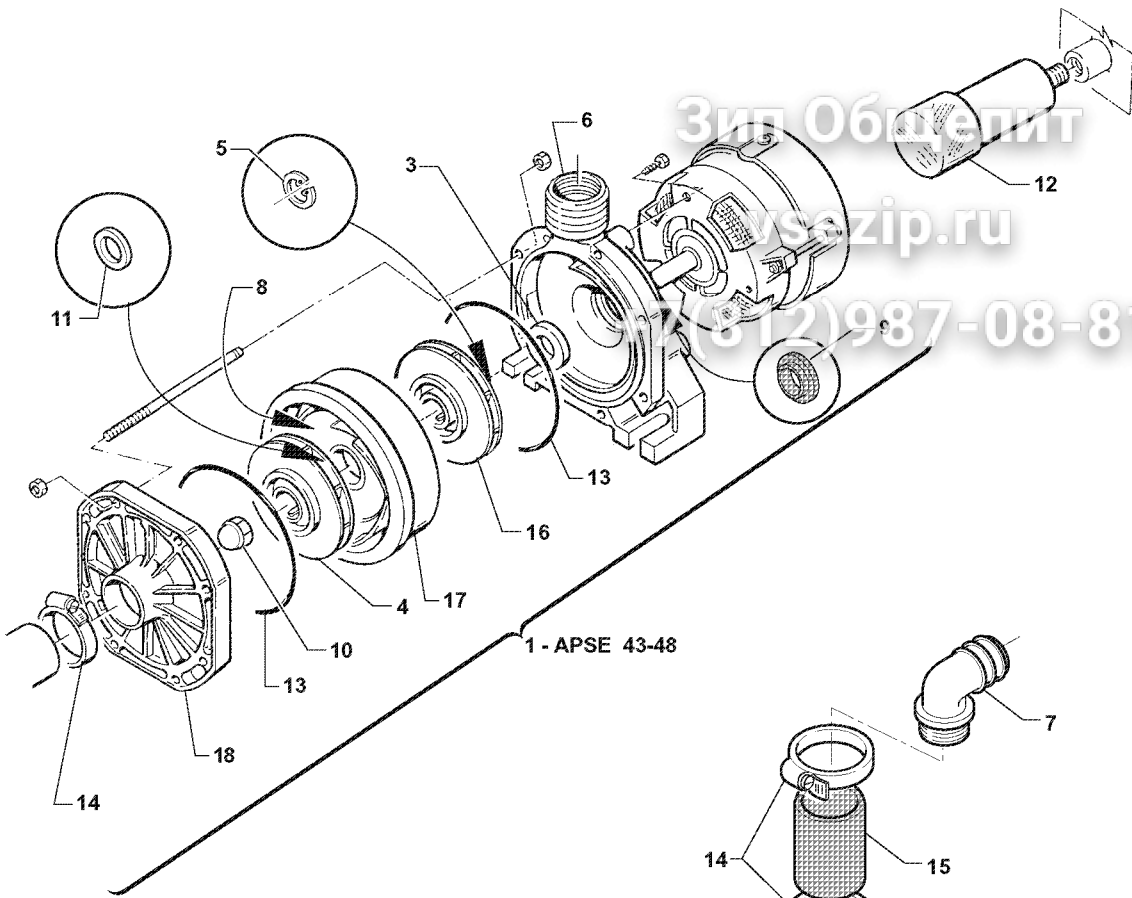

Зип Общепит

vsazip.ru

(812) 987-08-81

1 - APSE 43-48