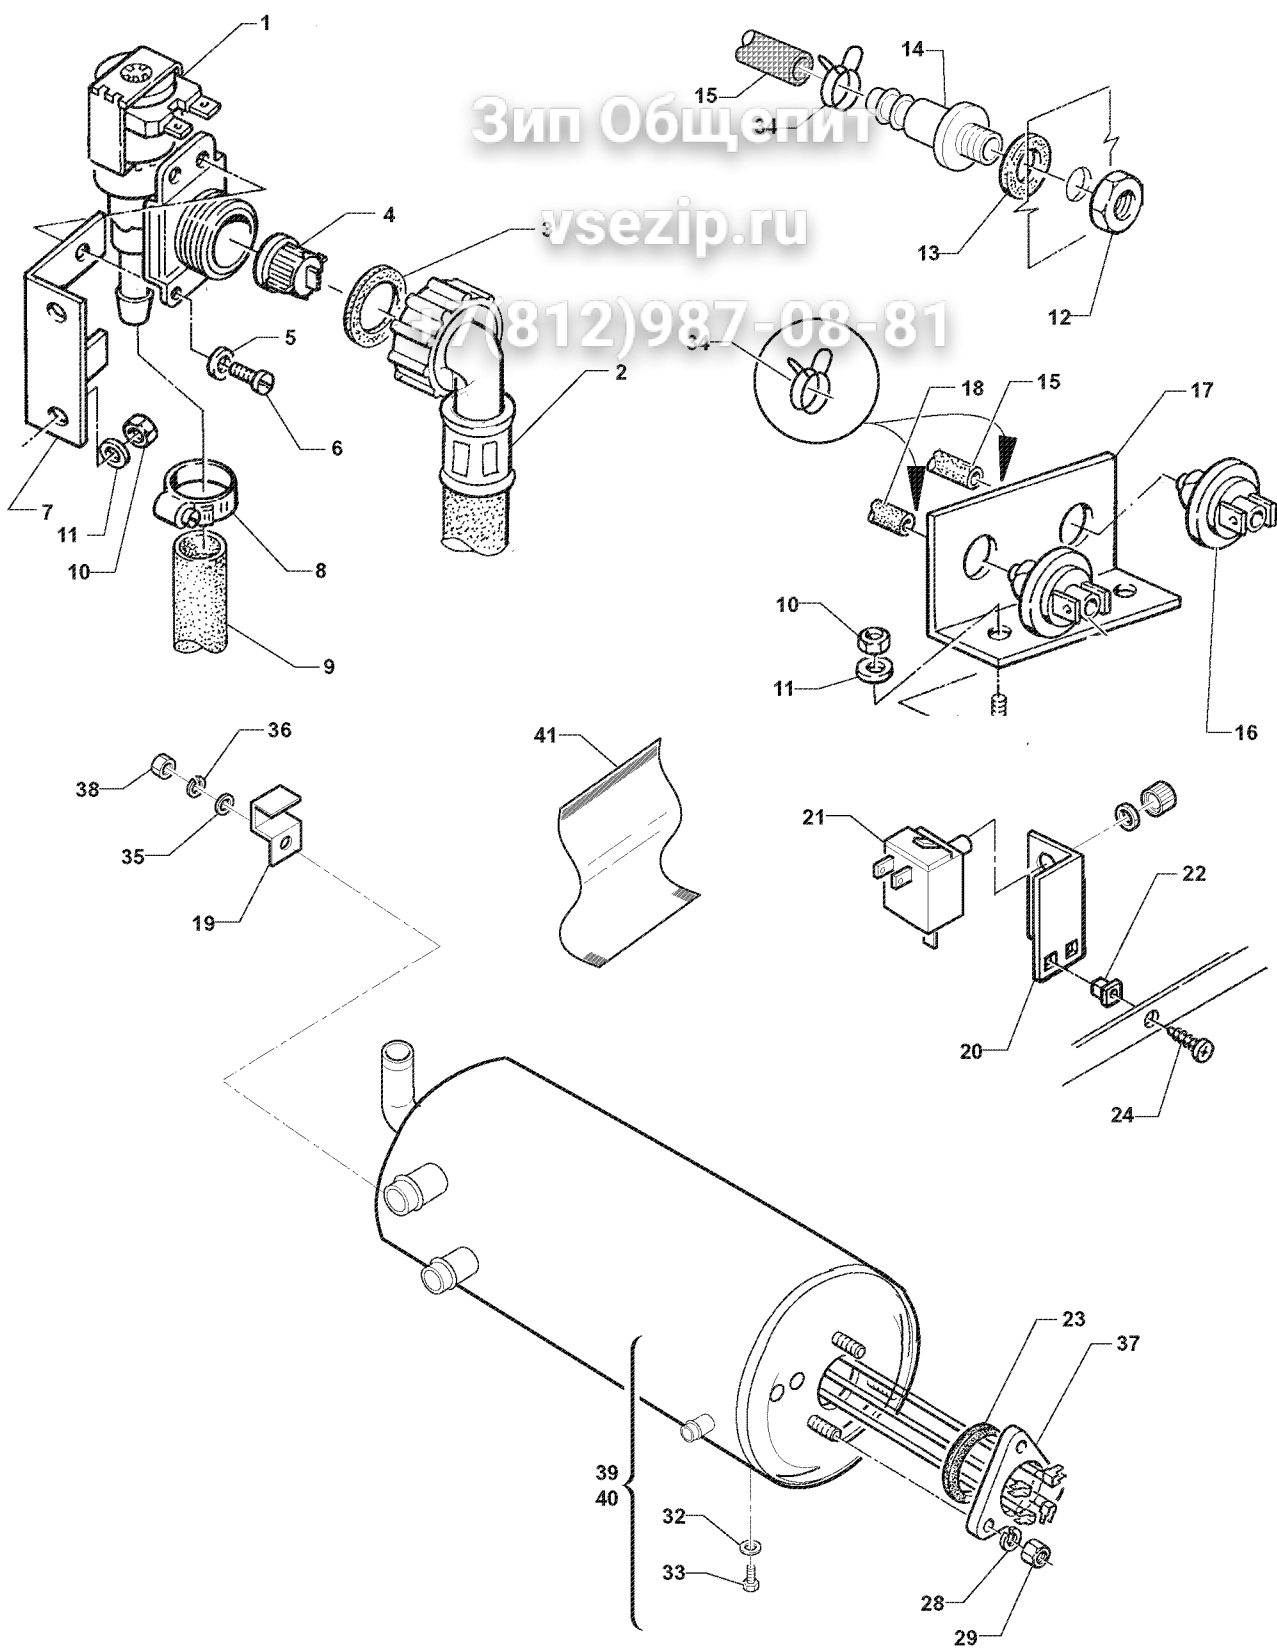

+7(812)987-0881

Ed.	14.06.00
Rev.	2001
Data	

Зип Общелит

vsezip.ru

(812)987-08-81

Ed.	2003
Rev.	
Data	

Ed.	03.05.99
Rev.	2001
Data	

Seite	Pos	Kreditor Artikel Nr.	IT	GB
002	001	25032	TAPPO DI CHIUSURA	CATCH PLUG
002	002	25245	GUARNIZIONE OR 3281	GASKET OR 3281
002	003	30007	GOMMINO BRACCETTO PORTELLO	RUBBER FOR DOOR STAY
002	004	25008	GHIERA CHIUSURA TAPPO VASCA	LOCK. NUT FOR TANK PLUG
002	005	15568	PERNO MOBILE X PORTELLO	MOBILE DOWEL FOR DOOR
002	006	30438	MOLLA X PERNO E PORTA	SPRING FOR PIN AND DOOR
002	007	29594	DADO CIECO 4 MA	NUT BLIND 4 MA
002	008	26691	VITE TS M 4 X 8	SCREW TS M 4 X 8
002	009	18342	BOCCOLA SNODO BRACCETTO	BUSH FOR DOOR HINGE
002	010	34016	TAPPO ESTREMITA'MANIGLIA DX	PLUG END HANDLE, RIGHT
002	010	34015	TAPPO ESTREMITA'MANIGLIA SX	PLUG END HANDLE, LEFT
002	011	18935	BRACCETTO PORTELLO DX 43/53	DOOR STAY DX 43/53
002	011	18934	BRACCETTO PORTELLO SX 43/53	DOOR STAY SX 43/53
002	012	18069	FERMO BRACCETTO PORTELLO	STOPPER DOOR STAY
002	013	28699	VITE TC 4 X 10	CHEESE-HD SCREW TC 4 X 10
002	014	28880	MADREVITE	NUT SCREW
002	015	32969	MAGNETE X CONTATTO M350 AP	MAGNET FOR CONTACT M350 AP
002	016	29670	GUARNIZIONE OR 2050 - MS 14	GASKET OR 2050 - MS 14
002	017	25693	VITE AUTOFIL. TS 4,2X13 INOX	SELF-TAPPING SCREW BEVEL H. 4,2X13 SS
002	018	33835	TAPPO ADATTATORE X SONDA	ADAPTER FOR LEVEL PROBE
002	019	33336	SCROCCHETTO A ROTELLA	ROLLER DOOR LATCH
002	020	27155	DADO IN PLASTICA 10 M	PLASTIC NUT10 M
002	021	34520	GUARNIZ. SONDA LIV./TRAP. ARIA	GASKET, LEVEL PROBE/AIR TRAP
002	022	32311	SONDA CURVATA A 60°	PROBE, 60° CURVED
002	023	25697	VITE AUTOF.T/TCROCE 3,9X13 ZIG	SELF-TAPPING SCREW CHEESE D747H.ROSS 3,9X13
002	024	25831	PIASTRINA X VITI AUTOF.LATI 7P	PLATE FOR SELFTHREAD. SCREW SIDES 7P
002	025	25209	PIEDINI BASE ESAGONALE	FEET, HEXAG. BASE
002	026	26751	VITE 1/2 TONDA TC 6 X 12	SCREW 1/2 FLAT ROUND HD 6 X 12
002	028	18929	GUIDA CEST.SX STS-APS 48 BRILL	GUIDE RACK SX STS-APS 48 RIN.AID
002	028	18928	GUIDA CEST.DX STS-APS 48 BRILL	GUIDE RACK DX STS-APS 48 RIN.AID
002	030	25239	GUARN. OR PB 701 3112 x TRAPP.	GASKET OR PB 701 3112 x AIR TRAP
002	031	25708	VITE TE M 5 X 10 INOX	SCREW HEX.HD M 5 X 10 SS
002	032	33277	VITE AUTOF. TSP 2,9 X 9,5	SELF-TAPPING SCREW TSP 2,9 X 9,5
002	033	18145	FERMA CESTELLO MM.25	RACK STOPPER MM.25
002	034	15995	BUSSOLA FISS. MANIGLIA STS	BUSH SPRING FIX. HANDLE STS
002	035	33554	PANNELLO CONTROP. STS/APS/C 48	INNER DOOR PANEL STS/APS/C 48
002	036	18899	PORTELLO STS/APS/C 48	DOOR STS/APS/C 48
002	037	18827	MANIGLIA X PORT. STS/APS/C 48	HANDLE FOR DOOR STS/APS/C 48
002	038	22172	PORTELLO TAMB. 48 L450xH355	DOOR ASSEMBLY CPL 48 L450xH355
002	039	H160720	TAPPO A SCATTO HEYCO D.8	SNAP PLUG HEYCO D.8
002	039	25293	TAPPINO IN GOMMA DIAM. 10	PLUG RUBBER DIAM. 10
002	040	25700	VITE TC 4 X 8 CON ZIGRINATURA	SCREW CHEESE-H. 4 X 8 KNURLED
002	041	33179	DADO IN GABBIETTA 4MA	ENCLOSED NUT 4MA
002	042	25743	RONDELLA PIANA DIAM. 4	SPACER, FLAT, DIAM. 4
003	001	30006	DISTANZIALE X SUPP.CIRC.STAMP.	SPACER FOR PRINTED CIRC. HOLDER
003	002	33723	TARGA COMANDI APS 48	NAMEPLATE, CONTROLS APS 48
003	003	15969	PIASTRINA FISS.MAGNETE STS	MAGNET FIXING PLATE STS
003	004	32872	INTERRUTTORE CM UNIP. D	SWITCH SA SINGLE POLE D
003	005	29529	PULSANTE UNIPOLARE NA	UNIPOLAR PUSHBUTTON NA
003	006	33247	SUPPORTO VETRO GRIGIO LUCIDO	SUPPORT LAMP HOLDER, BRIGHT GREY
003	007	32890	TASTO GRIGIO LUCIDO	BRIGHT GREY PUSH-BUTTON,
003	008	33185	LAMPADA LED"VERDE"	LED BULB "GREEN"
003	009	33186	LAMPADA LED"ROSSA"	LED BULB "RED"
003	010	33187	LAMPADA LED"ARANCIO"	LED BULB "ORANGE"
003	011	32891	SUPPORTO LAMPADA	LIGHT BULB HOLDER
003	012	32868	GEMMA D16"VERDE"	CAP, Ø16"GREEN"
003	013	32867	GEMMA D16"ROSSA"	CAP, Ø16 "RED"
003	013	34248	GEMMA D16 "BIANCA"	LAMP COVER "WHITE" D16
003	014	32869	GEMMA D16"ARANCIO"	CAP, Ø16"ORANGE"
003	015	25831	PIASTRINA X VITI AUTOF.LATI 7P	PLATE FOR SELFTHREAD. SCREW SIDES 7P
003	016	28746	INTERRUTTORE AUTOMATICO 10 A	AUTOMATIC SWITCH 10 A
003	017	31873	TELERUTTORE 220-240V- B6-30-10	REMOTE SWITCH 220-240V- B6-30-10
003	018	25791	DADO AUTOBLOCCANTE 5 MA BASSO	SELF-LOCKING NUT 5 MA LOWER SIDE
003	019	33188	SENSORE MAGNETICO	MAGNETIC SENSOR
003	020	31828	RONDELLA DENTEL.E. DIAM.3	DENTED ROUND SPACER, EX Ø 3
003	021	25777	DADO 3 MA	NUTS 3 MA
003	022	22207	CABLAGGIO ELE. PR. APS 43/60	ELECTR. WIRING, PREASS.APS 43/60
003	023	30681	CAVALLOTTO FISS. CONNETTORE	FIXING JUMPER FOR CONNECTOR
003	024	25684	VITE AUTOFIL. TC 2,9X9,5 INOX	SELF-TAPPING SCREW CHEESE-H. 2,9X9,5 SS