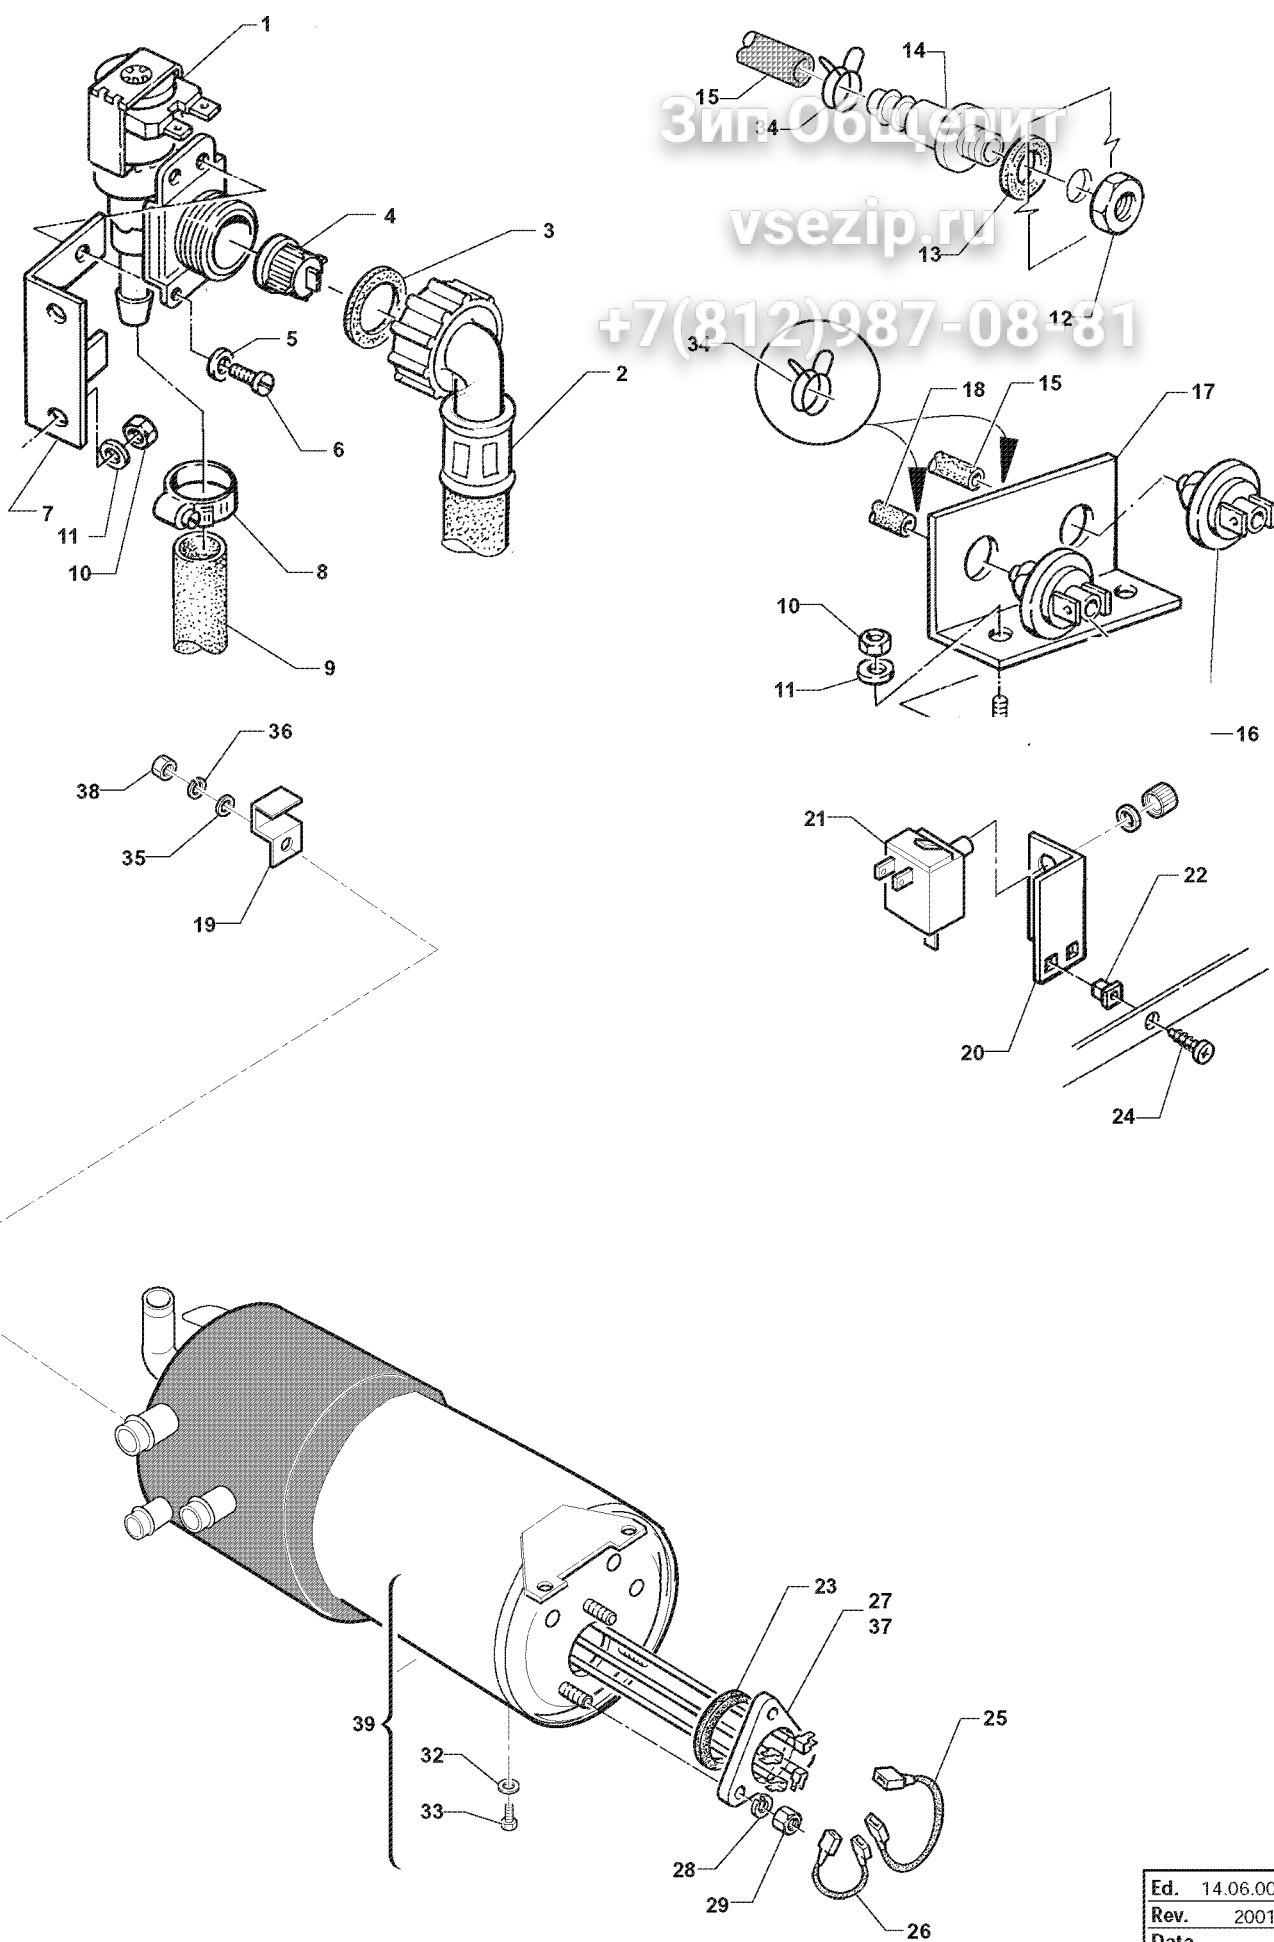

+7(812)987-0881

Ed.	14.06.00
Rev.	2001
Data	

Зип Общелит

vsezip.ru

(812)987-08-81

Ed.	2003
Rev.	
Data	

Ed.	03.05.99
Rev.	2001
Data	

Seite	Pos	Kreditor Artikel Nr.	IT	GB
002	001	25032	TAPPO DI CHIUSURA	CATCH PLUG
002	002	25245	GUARNIZIONE OR 3281	GASKET OR 3281
002	003	30007	GOMMINO BRACCETTO PORTELLO	RUBBER FOR DOOR STAY
002	004	25008	GHIERA CHIUSURA TAPPO VASCA	LOCK. NUT FOR TANK PLUG
002	005	15568	PERNO MOBILE X PORTELLO	MOBILE DOWEL FOR DOOR
002	006	30438	MOLLA X PERNO E PORTA	SPRING FOR PIN AND DOOR
002	007	29594	DADO CIECO 4 MA	NUT BLIND 4 MA
002	008	26691	VITE TS M 4 X 8	SCREW TS M 4 X 8
002	009	18342	BOCCOLA SNODO BRACCETTO	BUSH FOR DOOR HINGE
002	010	34016	TAPPO ESTREMITA'MANIGLIA DX	PLUG END HANDLE, RIGHT
002	010	34015	TAPPO ESTREMITA'MANIGLIA SX	PLUG END HANDLE, LEFT
002	011	18935	BRACCETTO PORTELLO DX 43/53	DOOR STAY DX 43/53
002	011	18934	BRACCETTO PORTELLO SX 43/53	DOOR STAY SX 43/53
002	012	18069	FERMO BRACCETTO PORTELLO	STOPPER DOOR STAY
002	013	28699	VITE TC 4 X 10	CHEESE-HD SCREW TC 4 X 10
002	014	28880	MADREVITE	NUT SCREW
002	015	32969	MAGNETE X CONTATTO M350 AP	MAGNET FOR CONTACT M350 AP
002	016	29670	GUARNIZIONE OR 2050 - MS 14	GASKET OR 2050 - MS 14
002	017	25693	VITE AUTOFIL. TS 4,2X13 INOX	SELF-TAPPING SCREW BEVEL H. 4,2X13 SS
002	018	33835	TAPPO ADATTATORE X SONDA	ADAPTER FOR LEVEL PROBE
002	019	33336	SCROCCHETTO A ROTELLA	ROLLER DOOR LATCH
002	020	27155	DADO IN PLASTICA 10 M	PLASTIC NUT10 M
002	021	34520	GUARNIZ. SONDA LIV./TRAP. ARIA	GASKET, LEVEL PROBE/AIR TRAP
002	022	32311	SONDA CURVATA A 60°	PROBE, 60° CURVED
002	023	25697	VITE AUTOF.T/TCROCE 3,9X13 ZIG	SELF-TAPPING SCREW CHEESE D747H.ROSS 3,9X13
002	024	25831	PIASTRINA X VITI AUTOF.LATI 7P	PLATE FOR SELFTHREAD. SCREW SIDES 7P
002	025	25209	PIEDINI BASE ESAGONALE	FEET, HEXAG. BASE
002	026	26751	VITE 1/2 TONDA TC 6 X 12	SCREW 1/2 FLAT ROUND HD 6 X 12
002	028	18929	GUIDA CEST.SX STS-APS 48 BRILL	GUIDE RACK SX STS-APS 48 RIN.AID
002	028	18928	GUIDA CEST.DX STS-APS 48 BRILL	GUIDE RACK DX STS-APS 48 RIN.AID
002	030	25239	GUARN. OR PB 701 3112 x TRAPP.	GASKET OR PB 701 3112 x AIR TRAP
002	031	25708	VITE TE M 5 X 10 INOX	SCREW HEX.HD M 5 X 10 SS
002	032	33277	VITE AUTOF. TSP 2,9 X 9,5	SELF-TAPPING SCREW TSP 2,9 X 9,5
002	033	18145	FERMA CESTELLO MM.25	RACK STOPPER MM.25
002	034	15995	BUSSOLA FISS. MANIGLIA STS	BUSH SPRING FIX. HANDLE STS
002	035	33554	PANNELLO CONTROP. STS/APS/C 48	INNER DOOR PANEL STS/APS/C 48
002	036	18899	PORTELLO STS/APS/C 48	DOOR STS/APS/C 48
002	037	18827	MANIGLIA X PORT. STS/APS/C 48	HANDLE FOR DOOR STS/APS/C 48
002	038	22172	PORTELLO TAMB. 48 L450xH355	DOOR ASSEMBLY CPL 48 L450xH355
002	039	H160720	TAPPO A SCATTO HEYCO D.8	SNAP PLUG HEYCO D.8
002	039	25293	TAPPINO IN GOMMA DIAM. 10	PLUG RUBBER DIAM. 10
002	040	25700	VITE TC 4 X 8 CON ZIGRINATURA	SCREW CHEESE-H. 4 X 8 KNURLED
002	041	33179	DADO IN GABBIETTA 4MA	ENCLOSED NUT 4MA
002	042	25743	RONDELLA PIANA DIAM. 4	SPACER, FLAT, DIAM. 4
003	001	30006	DISTANZIALE X SUPP.CIRC.STAMP.	SPACER FOR PRINTED CIRC. HOLDER
003	002	33723	TARGA COMANDI APS 48	NAMEPLATE, CONTROLS APS 48
003	003	15969	PIASTRINA FISS.MAGNETE STS	MAGNET FIXING PLATE STS
003	004	32872	INTERRUTTORE CM UNIP. D	SWITCH SA SINGLE POLE D
003	005	29529	PULSANTE UNIPOLARE NA	UNIPOLAR PUSHBUTTON NA
003	006	33247	SUPPORTO VETRO GRIGIO LUCIDO	SUPPORT LAMP HOLDER, BRIGHT GREY
003	007	32890	TASTO GRIGIO LUCIDO	BRIGHT GREY PUSH-BUTTON,
003	008	33185	LAMPADA LED"VERDE"	LED BULB "GREEN"
003	009	33186	LAMPADA LED"ROSSA"	LED BULB "RED"
003	010	33187	LAMPADA LED"ARANCIO"	LED BULB "ORANGE"
003	011	32891	SUPPORTO LAMPADA	LIGHT BULB HOLDER
003	012	32868	GEMMA D16"VERDE"	CAP, Ø16"GREEN"
003	013	32867	GEMMA D16"ROSSA"	CAP, Ø16 "RED"
003	013	34248	GEMMA D16 "BIANCA"	LAMP COVER "WHITE" D16
003	014	32869	GEMMA D16"ARANCIO"	CAP, Ø16"ORANGE"
003	015	25831	PIASTRINA X VITI AUTOF.LATI 7P	PLATE FOR SELFTHREAD. SCREW SIDES 7P
003	016	28746	INTERRUTTORE AUTOMATICO 10 A	AUTOMATIC SWITCH 10 A
003	017	31873	TELERUTTORE 220-240V- B6-30-10	REMOTE SWITCH 220-240V- B6-30-10
003	018	25791	DADO AUTOBLOCCANTE 5 MA BASSO	SELF-LOCKING NUT 5 MA LOWER SIDE
003	019	33188	SENSORE MAGNETICO	MAGNETIC SENSOR
003	020	31828	RONDELLA DENTEL.E. DIAM.3	DENTED ROUND SPACER, EX Ø 3
003	021	25777	DADO 3 MA	NUTS 3 MA
003	022	22207	CABLAGGIO ELE. PR. APS 43/60	ELECTR. WIRING, PREASS.APS 43/60
003	023	30681	CAVALLOTTO FISS. CONNETTORE	FIXING JUMPER FOR CONNECTOR
003	024	25684	VITE AUTOFIL. TC 2,9X9,5 INOX	SELF-TAPPING SCREW CHEESE-H. 2,9X9,5 SS