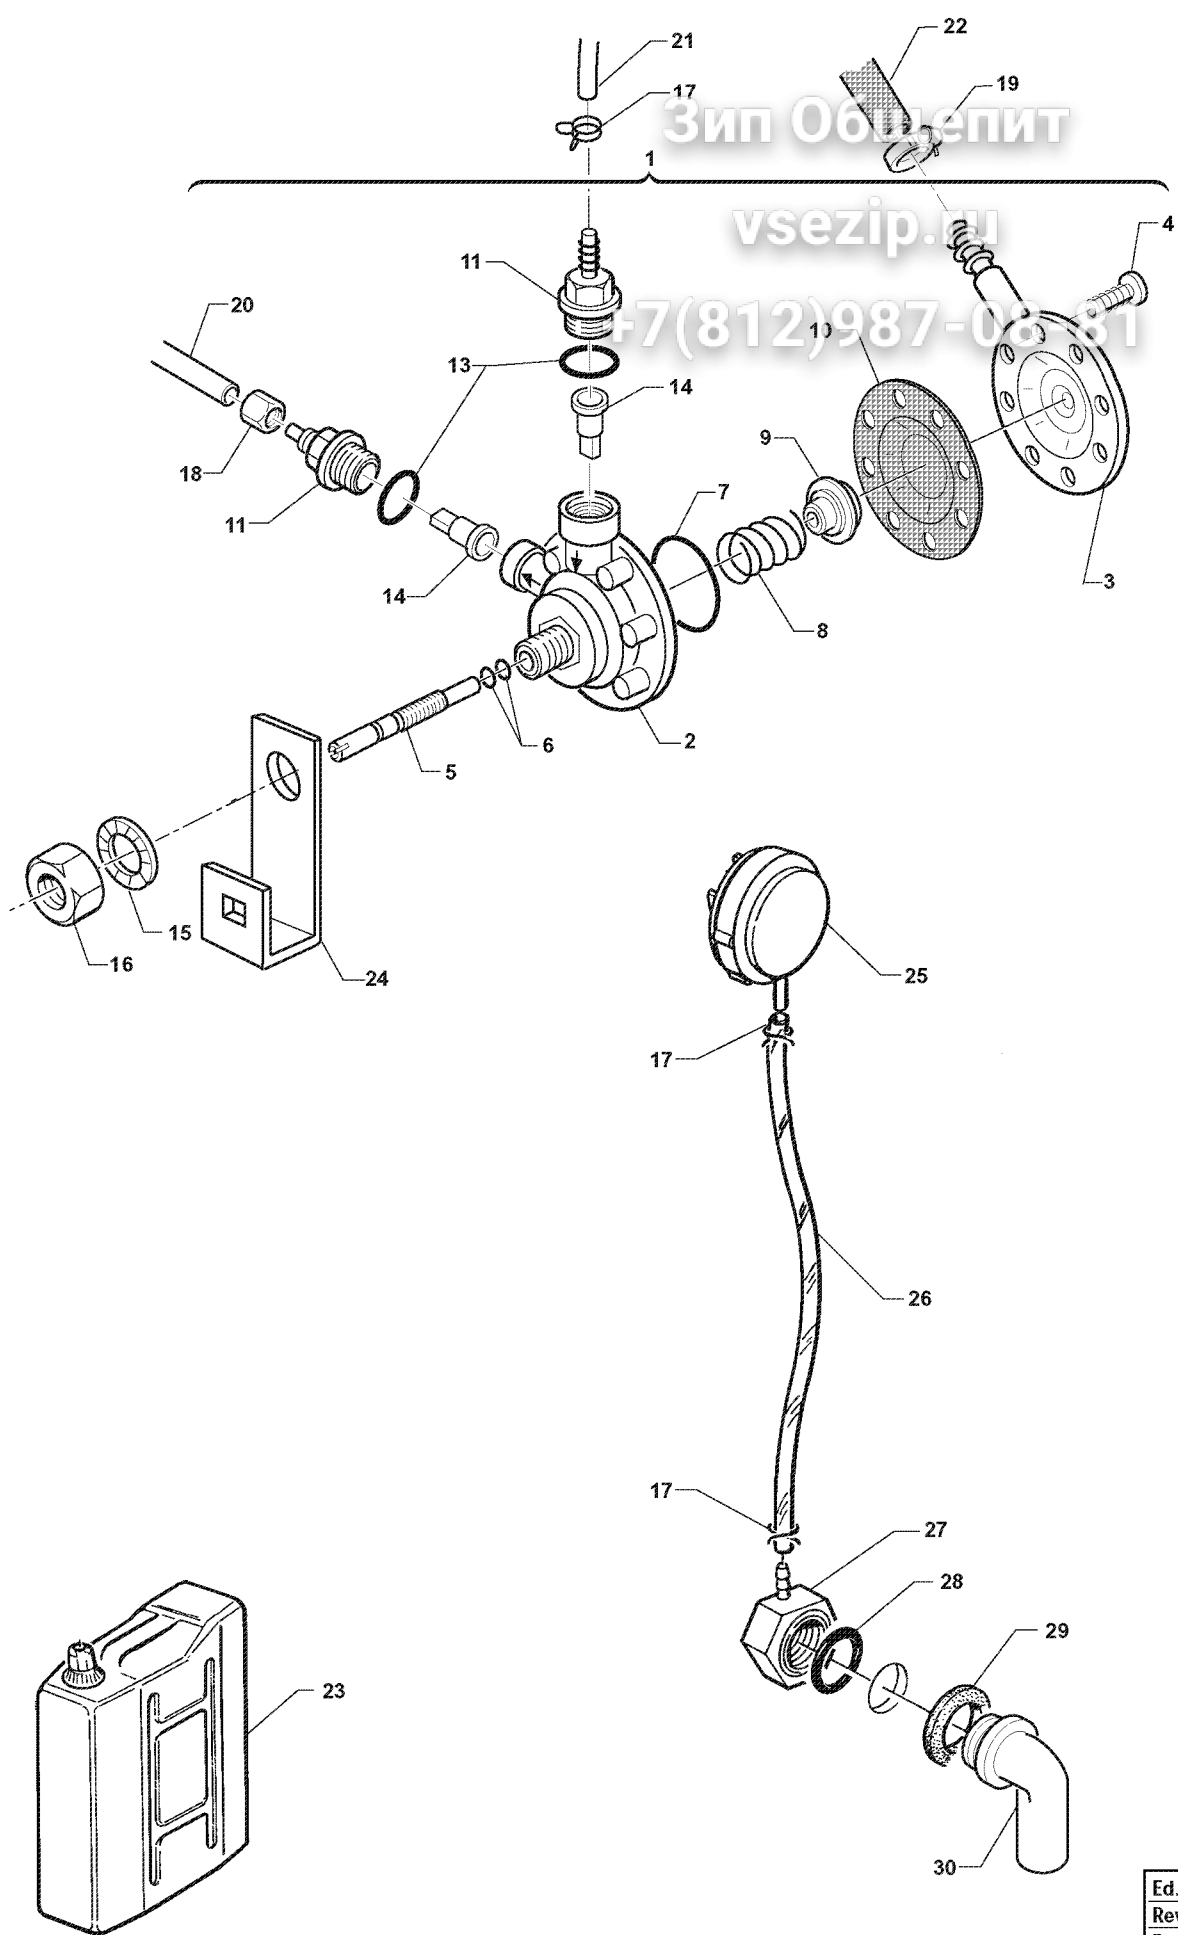

Ed.	14.06.00
Rev.	2001
Data	

Зип Общелит

vsezip.ru

(812)987-08-81

Ed.	2003
Rev.	
Data	

Ed.	03.05.99
Rev.	2001
Data	

Seite	Pos	Kreditor Artikel Nr.	IT	GB
002	001	25032	TAPPO DI CHIUSURA	CATCH PLUG
002	002	25245	GUARNIZIONE OR 3281	GASKET OR 3281
002	003	30007	GOMMINO BRACCETTO PORTELLO	RUBBER FOR DOOR STAY
002	004	25008	GHIERA CHIUSURA TAPPO VASCA	LOCK. NUT FOR TANK PLUG
002	005	15568	PERNO MOBILE X PORTELLO	MOBILE DOWEL FOR DOOR
002	006	30438	MOLLA X PERNO E PORTA	SPRING FOR PIN AND DOOR
002	007	29594	DADO CIECO 4 MA	NUT BLIND 4 MA
002	008	26691	VITE TS M 4 X 8	SCREW TS M 4 X 8
002	009	18342	BOCCOLA SNODO BRACCETTO	BUSH FOR DOOR HINGE
002	010	34016	TAPPO ESTREMITA'MANIGLIA DX	PLUG END HANDLE, RIGHT
002	010	34015	TAPPO ESTREMITA'MANIGLIA SX	PLUG END HANDLE, LEFT
002	011	18935	BRACCETTO PORTELLO DX 43/53	DOOR STAY DX 43/53
002	011	18934	BRACCETTO PORTELLO SX 43/53	DOOR STAY SX 43/53
002	012	18069	FERMO BRACCETTO PORTELLO	STOPPER DOOR STAY
002	013	28699	VITE TC 4 X 10	CHEESE-HD SCREW TC 4 X 10
002	014	28880	MADREVITE	NUT SCREW
002	015	32969	MAGNETE X CONTATTO M350 AP	MAGNET FOR CONTACT M350 AP
002	016	29670	GUARNIZIONE OR 2050 - MS 14	GASKET OR 2050 - MS 14
002	017	25693	VITE AUTOFIL. TS 4,2X13 INOX	SELF-TAPPING SCREW BEVEL H. 4,2X13 SS
002	018	33835	TAPPO ADATTATORE X SONDA	ADAPTER FOR LEVEL PROBE
002	019	33336	SCROCCHETTO A ROTELLA	ROLLER DOOR LATCH
002	020	27155	DADO IN PLASTICA 10 M	PLASTIC NUT10 M
002	021	34520	GUARNIZ. SONDA LIV./TRAP. ARIA	GASKET, LEVEL PROBE/AIR TRAP
002	022	32311	SONDA CURVATA A 60°	PROBE, 60° CURVED
002	023	25697	VITE AUTOF.T/TCROCE 3,9X13 ZIG	SELF-TAPPING SCREW CHEESE D747H.ROSS 3,9X13
002	024	25831	PIASTRINA X VITI AUTOF.LATI 7P	PLATE FOR SELFTHREAD. SCREW SIDES 7P
002	025	25209	PIEDINI BASE ESAGONALE	FEET, HEXAG. BASE
002	026	26751	VITE 1/2 TONDA TC 6 X 12	SCREW 1/2 FLAT ROUND HD 6 X 12
002	028	18929	GUIDA CEST.SX STS-APS 48 BRILL	GUIDE RACK SX STS-APS 48 RIN.AID
002	028	18928	GUIDA CEST.DX STS-APS 48 BRILL	GUIDE RACK DX STS-APS 48 RIN.AID
002	030	25239	GUARN. OR PB 701 3112 x TRAPP.	GASKET OR PB 701 3112 x AIR TRAP
002	031	25708	VITE TE M 5 X 10 INOX	SCREW HEX.HD M 5 X 10 SS
002	032	33277	VITE AUTOF. TSP 2,9 X 9,5	SELF-TAPPING SCREW TSP 2,9 X 9,5
002	033	18145	FERMA CESTELLO MM.25	RACK STOPPER MM.25
002	034	15995	BUSSOLA FISS. MANIGLIA STS	BUSH SPRING FIX. HANDLE STS
002	035	33554	PANNELLO CONTROP. STS/APS/C 48	INNER DOOR PANEL STS/APS/C 48
002	036	18899	PORTELLO STS/APS/C 48	DOOR STS/APS/C 48
002	037	18827	MANIGLIA X PORT. STS/APS/C 48	HANDLE FOR DOOR STS/APS/C 48
002	038	22172	PORTELLO TAMB. 48 L450xH355	DOOR ASSEMBLY CPL 48 L450xH355
002	039	H160720	TAPPO A SCATTO HEYCO D.8	SNAP PLUG HEYCO D.8
002	039	25293	TAPPINO IN GOMMA DIAM. 10	PLUG RUBBER DIAM. 10
002	040	25700	VITE TC 4 X 8 CON ZIGRINATURA	SCREW CHEESE-H. 4 X 8 KNURLED
002	041	33179	DADO IN GABBIETTA 4MA	ENCLOSED NUT 4MA
002	042	25743	RONDELLA PIANA DIAM. 4	SPACER, FLAT, DIAM. 4
003	001	30006	DISTANZIALE X SUPP.CIRC.STAMP.	SPACER FOR PRINTED CIRC. HOLDER
003	002	33723	TARGA COMANDI APS 48	NAMEPLATE, CONTROLS APS 48
003	003	15969	PIASTRINA FISS.MAGNETE STS	MAGNET FIXING PLATE STS
003	004	32872	INTERRUTTORE CM UNIP. D	SWITCH SA SINGLE POLE D
003	005	29529	PULSANTE UNIPOLARE NA	UNIPOLAR PUSHBUTTON NA
003	006	33247	SUPPORTO VETRO GRIGIO LUCIDO	SUPPORT LAMP HOLDER, BRIGHT GREY
003	007	32890	TASTO GRIGIO LUCIDO	BRIGHT GREY PUSH-BUTTON,
003	008	33185	LAMPADA LED"VERDE"	LED BULB "GREEN"
003	009	33186	LAMPADA LED"ROSSA"	LED BULB "RED"
003	010	33187	LAMPADA LED"ARANCIO"	LED BULB "ORANGE"
003	011	32891	SUPPORTO LAMPADA	LIGHT BULB HOLDER
003	012	32868	GEMMA D16"VERDE"	CAP, Ø16"GREEN"
003	013	32867	GEMMA D16"ROSSA"	CAP, Ø16 "RED"
003	013	34248	GEMMA D16 "BIANCA"	LAMP COVER "WHITE" D16
003	014	32869	GEMMA D16"ARANCIO"	CAP, Ø16"ORANGE"
003	015	25831	PIASTRINA X VITI AUTOF.LATI 7P	PLATE FOR SELFTHREAD. SCREW SIDES 7P
003	016	28746	INTERRUTTORE AUTOMATICO 10 A	AUTOMATIC SWITCH 10 A
003	017	31873	TELERUTTORE 220-240V- B6-30-10	REMOTE SWITCH 220-240V- B6-30-10
003	018	25791	DADO AUTOBLOCCANTE 5 MA BASSO	SELF-LOCKING NUT 5 MA LOWER SIDE
003	019	33188	SENSORE MAGNETICO	MAGNETIC SENSOR
003	020	31828	RONDELLA DENTEL.E. DIAM.3	DENTED ROUND SPACER, EX Ø 3
003	021	25777	DADO 3 MA	NUTS 3 MA
003	022	22207	CABLAGGIO ELE. PR. APS 43/60	ELECTR. WIRING, PREASS.APS 43/60
003	023	30681	CAVALLOTTO FISS. CONNETTORE	FIXING JUMPER FOR CONNECTOR
003	024	25684	VITE AUTOFIL. TC 2,9X9,5 INOX	SELF-TAPPING SCREW CHEESE-H. 2,9X9,5 SS