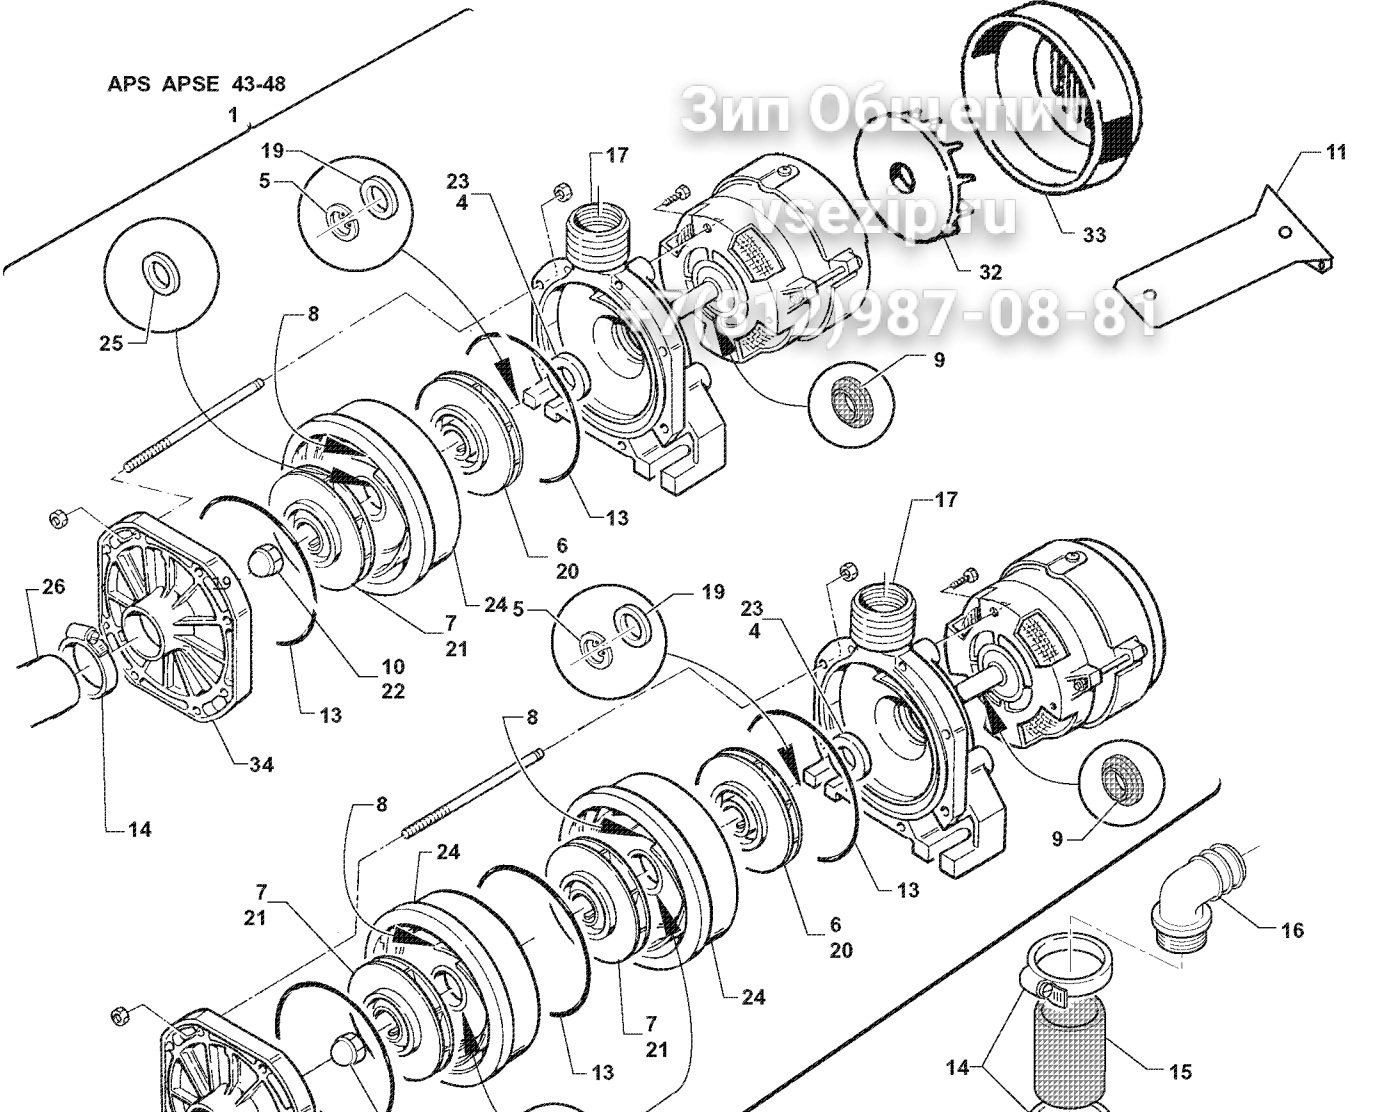

APS APSE 43-48

Зип Обществ
vsezip.ru
915)987-08-81

2 - APS APSE 53-60