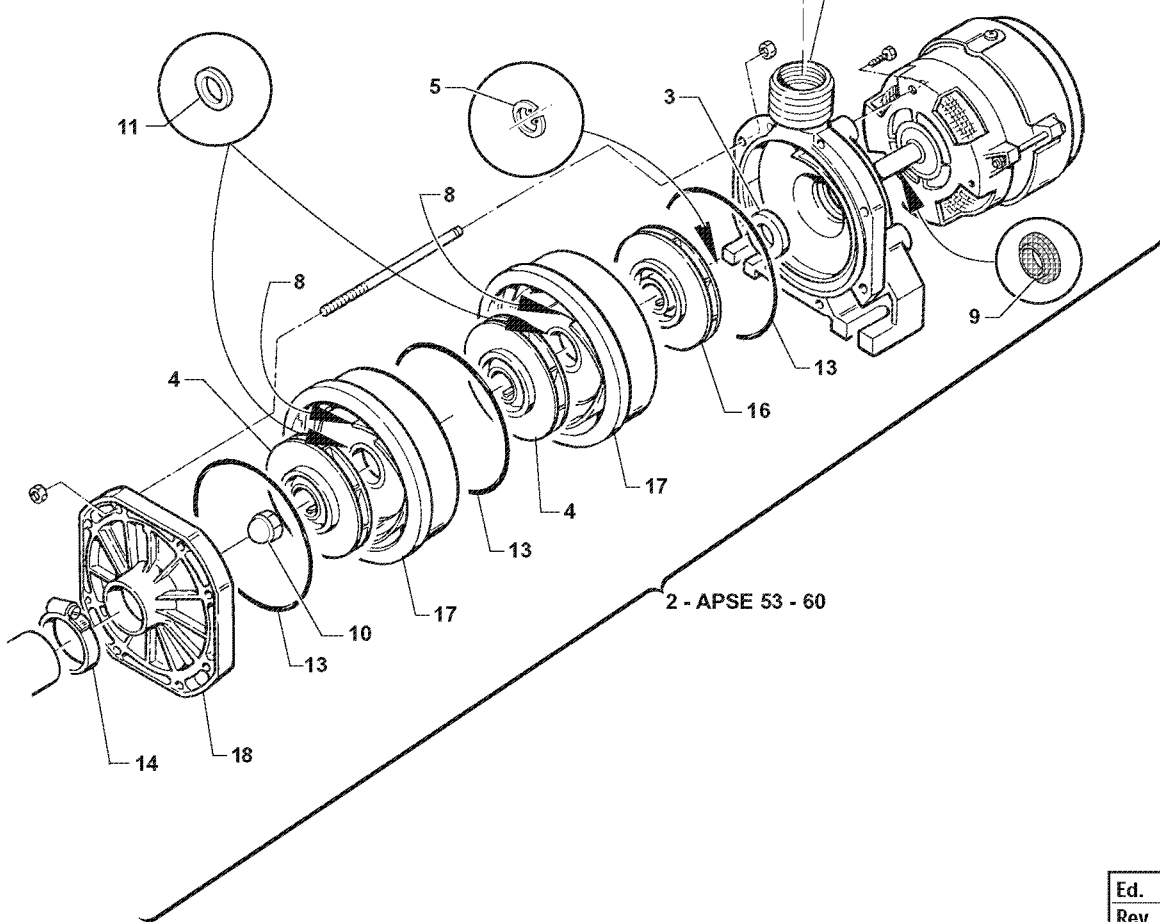

2 - APSE 53 - 60

Ed.	03.05.99
Rev.	2001
Data