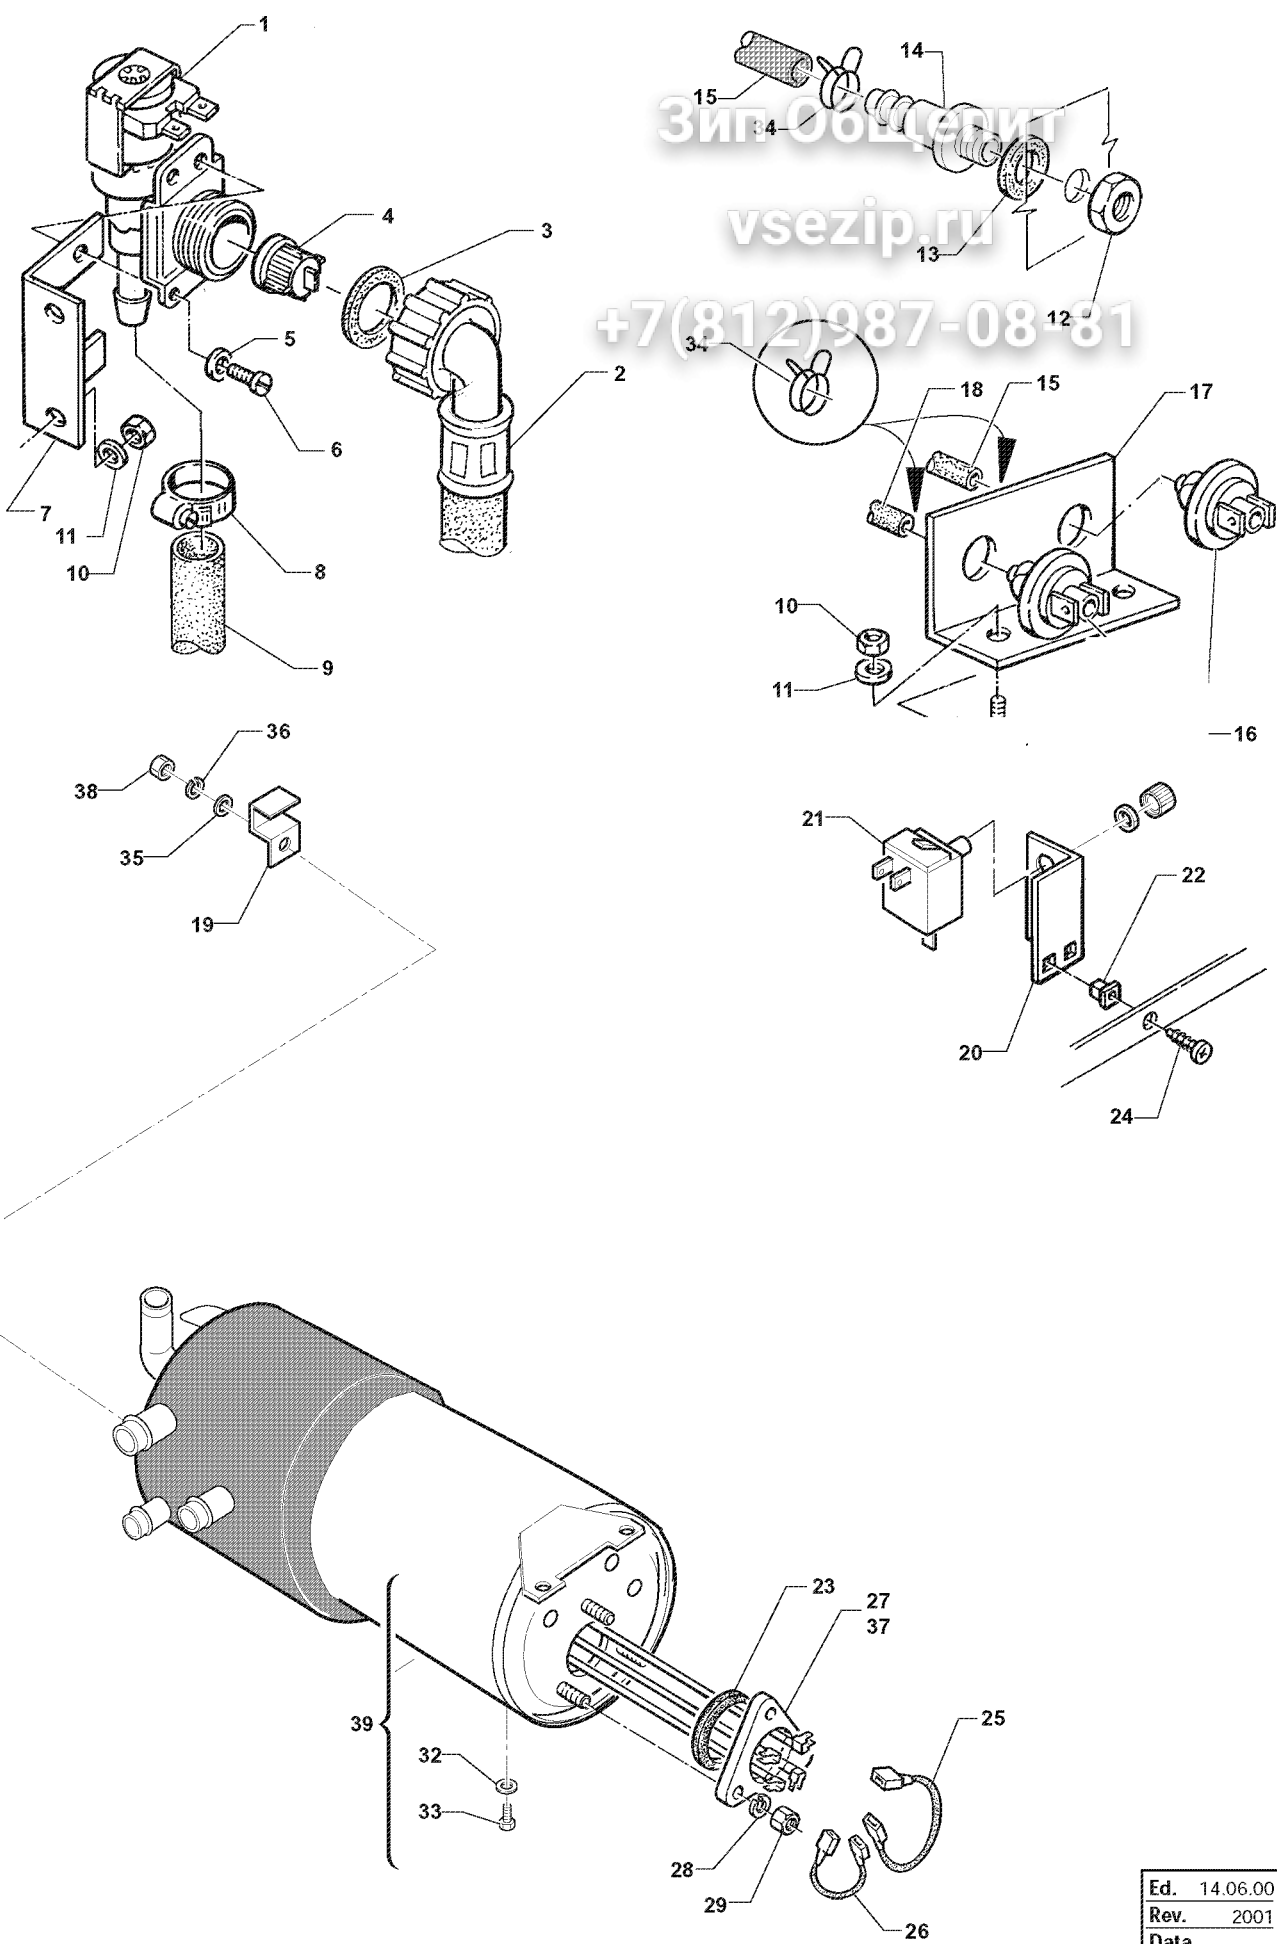

Ed.	14.06.00
Rev.	2001
Data	

Зип Общелит

vsezip.ru

(812)987-08-81

Ed.	2003
Rev.	
Data	

Ed.	03.05.99
Rev.	2001
Data	

Seite	Pos	Kreditor Artikel Nr.	IT	GB
002	001	25032	TAPPO DI CHIUSURA	CATCH PLUG
002	002	25245	GUARNIZIONE OR 3281	GASKET OR 3281
002	003	30007	GOMMINO BRACCETTO PORTELLO	RUBBER FOR DOOR STAY
002	004	25008	GHIERA CHIUSURA TAPPO VASCA	LOCK. NUT FOR TANK PLUG
002	005	15568	PERNO MOBILE X PORTELLO	MOBILE DOWEL FOR DOOR
002	006	30438	MOLLA X PERNO E PORTA	SPRING FOR PIN AND DOOR
002	007	29594	DADO CIECO 4 MA	NUT BLIND 4 MA
002	008	26691	VITE TS M 4 X 8	SCREW TS M 4 X 8
002	009	18342	BOCCOLA SNODO BRACCETTO	BUSH FOR DOOR HINGE
002	010	34016	TAPPO ESTREMITA'MANIGLIA DX	PLUG END HANDLE, RIGHT
002	010	34015	TAPPO ESTREMITA'MANIGLIA SX	PLUG END HANDLE, LEFT
002	011	18935	BRACCETTO PORTELLO DX 43/53	DOOR STAY DX 43/53
002	011	18934	BRACCETTO PORTELLO SX 43/53	DOOR STAY SX 43/53
002	012	18069	FERMO BRACCETTO PORTELLO	STOPPER DOOR STAY
002	013	28699	VITE TC 4 X 10	CHEESE-HD SCREW TC 4 X 10
002	014	28880	MADREVITE	NUT SCREW
002	015	32969	MAGNETE X CONTATTO M350 AP	MAGNET FOR CONTACT M350 AP
002	016	29670	GUARNIZIONE OR 2050 - MS 14	GASKET OR 2050 - MS 14
002	017	25693	VITE AUTOFIL. TS 4,2X13 INOX	SELF-TAPPING SCREW BEVEL H. 4,2X13 SS
002	018	33835	TAPPO ADATTATORE X SONDA	ADAPTER FOR LEVEL PROBE
002	019	33336	SCROCCHETTO A ROTELLA	ROLLER DOOR LATCH
002	020	27155	DADO IN PLASTICA 10 M	PLASTIC NUT10 M
002	021	34520	GUARNIZ. SONDA LIV./TRAP. ARIA	GASKET, LEVEL PROBE/AIR TRAP
002	022	32311	SONDA CURVATA A 60°	PROBE, 60° CURVED
002	023	25697	VITE AUTOF.T/TCROCE 3,9X13 ZIG	SELF-TAPPING SCREW CHEESE D747H.ROSS 3,9X13
002	024	25831	PIASTRINA X VITI AUTOF.LATI 7P	PLATE FOR SELFTHREAD. SCREW SIDES 7P
002	025	25209	PIEDINI BASE ESAGONALE	FEET, HEXAG. BASE
002	026	26751	VITE 1/2 TONDA TC 6 X 12	SCREW 1/2 FLAT ROUND HD 6 X 12
002	028	18929	GUIDA CEST.SX STS-APS 48 BRILL	GUIDE RACK SX STS-APS 48 RIN.AID
002	028	18928	GUIDA CEST.DX STS-APS 48 BRILL	GUIDE RACK DX STS-APS 48 RIN.AID
002	030	25239	GUARN. OR PB 701 3112 x TRAPP.	GASKET OR PB 701 3112 x AIR TRAP
002	031	25708	VITE TE M 5 X 10 INOX	SCREW HEX.HD M 5 X 10 SS
002	032	33277	VITE AUTOF. TSP 2,9 X 9,5	SELF-TAPPING SCREW TSP 2,9 X 9,5
002	033	18145	FERMA CESTELLO MM.25	RACK STOPPER MM.25
002	034	15995	BUSSOLA FISS. MANIGLIA STS	BUSH SPRING FIX. HANDLE STS
002	035	33554	PANNELLO CONTROP. STS/APS/C 48	INNER DOOR PANEL STS/APS/C 48
002	036	18899	PORTELLO STS/APS/C 48	DOOR STS/APS/C 48
002	037	18827	MANIGLIA X PORT. STS/APS/C 48	HANDLE FOR DOOR STS/APS/C 48
002	038	22172	PORTELLO TAMB. 48 L450xH355	DOOR ASSEMBLY CPL 48 L450xH355
002	039	H160720	TAPPO A SCATTO HEYCO D.8	SNAP PLUG HEYCO D.8
002	039	25293	TAPPINO IN GOMMA DIAM. 10	PLUG RUBBER DIAM. 10
002	040	25700	VITE TC 4 X 8 CON ZIGRINATURA	SCREW CHEESE-H. 4 X 8 KNURLED
002	041	33179	DADO IN GABBIETTA 4MA	ENCLOSED NUT 4MA
002	042	25743	RONDELLA PIANA DIAM. 4	SPACER, FLAT, DIAM. 4
003	001	30006	DISTANZIALE X SUPP.CIRC.STAMP.	SPACER FOR PRINTED CIRC. HOLDER
003	002	33723	TARGA COMANDI APS 48	NAMEPLATE, CONTROLS APS 48
003	003	15969	PIASTRINA FISS.MAGNETE STS	MAGNET FIXING PLATE STS
003	004	32872	INTERRUTTORE CM UNIP. D	SWITCH SA SINGLE POLE D
003	005	29529	PULSANTE UNIPOLARE NA	UNIPOLAR PUSHBUTTON NA
003	006	33247	SUPPORTO VETRO GRIGIO LUCIDO	SUPPORT LAMP HOLDER, BRIGHT GREY
003	007	32890	TASTO GRIGIO LUCIDO	BRIGHT GREY PUSH-BUTTON,
003	008	33185	LAMPADA LED"VERDE"	LED BULB "GREEN"
003	009	33186	LAMPADA LED"ROSSA"	LED BULB "RED"
003	010	33187	LAMPADA LED"ARANCIO"	LED BULB "ORANGE"
003	011	32891	SUPPORTO LAMPADA	LIGHT BULB HOLDER
003	012	32868	GEMMA D16"VERDE"	CAP, Ø16"GREEN"
003	013	32867	GEMMA D16"ROSSA"	CAP, Ø16 "RED"
003	013	34248	GEMMA D16 "BIANCA"	LAMP COVER "WHITE" D16
003	014	32869	GEMMA D16"ARANCIO"	CAP, Ø16"ORANGE"
003	015	25831	PIASTRINA X VITI AUTOF.LATI 7P	PLATE FOR SELFTHREAD. SCREW SIDES 7P
003	016	28746	INTERRUTTORE AUTOMATICO 10 A	AUTOMATIC SWITCH 10 A
003	017	31873	TELERUTTORE 220-240V- B6-30-10	REMOTE SWITCH 220-240V- B6-30-10
003	018	25791	DADO AUTOBLOCCANTE 5 MA BASSO	SELF-LOCKING NUT 5 MA LOWER SIDE
003	019	33188	SENSORE MAGNETICO	MAGNETIC SENSOR
003	020	31828	RONDELLA DENTEL.E. DIAM.3	DENTED ROUND SPACER, EX Ø 3
003	021	25777	DADO 3 MA	NUTS 3 MA
003	022	22207	CABLAGGIO ELE. PR. APS 43/60	ELECTR. WIRING, PREASS.APS 43/60
003	023	30681	CAVALLOTTO FISS. CONNETTORE	FIXING JUMPER FOR CONNECTOR
003	024	25684	VITE AUTOFIL. TC 2,9X9,5 INOX	SELF-TAPPING SCREW CHEESE-H. 2,9X9,5 SS