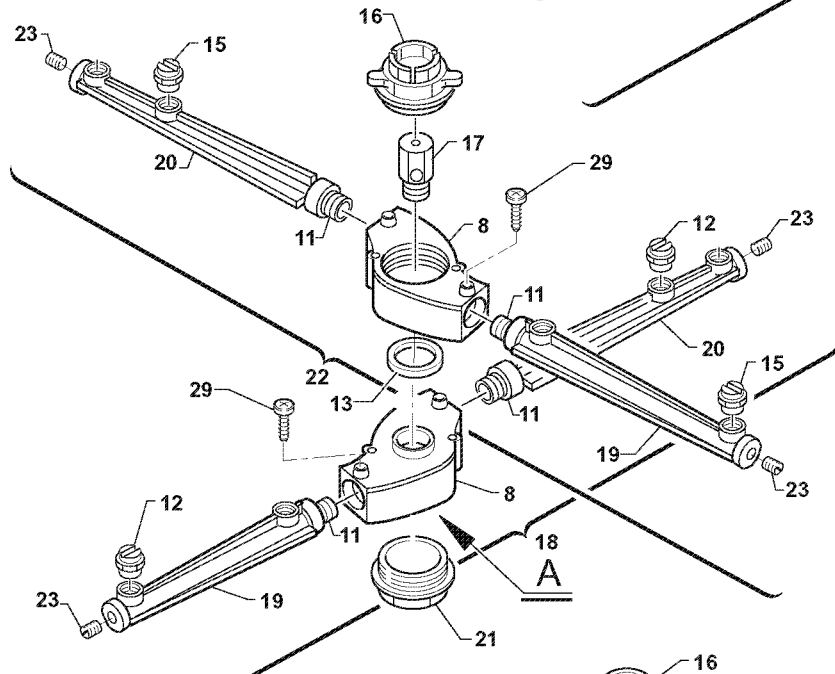

Ed.	03.05.99
Rev.	2001
Data