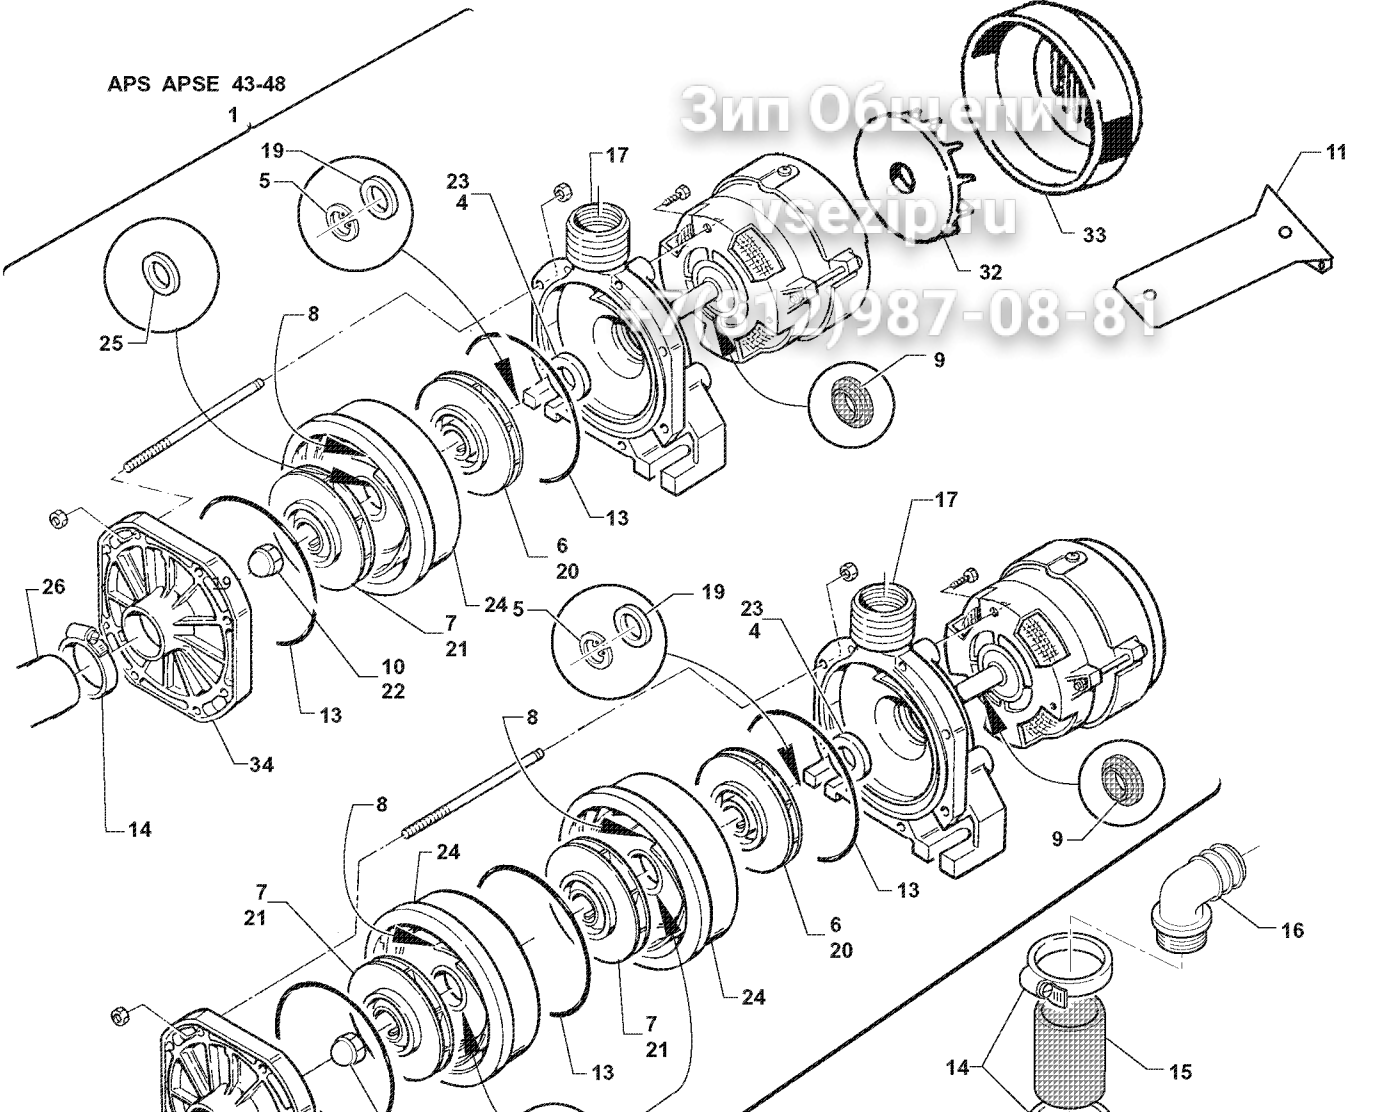

APS APSE 43-48

2 - APS APSE 53-60