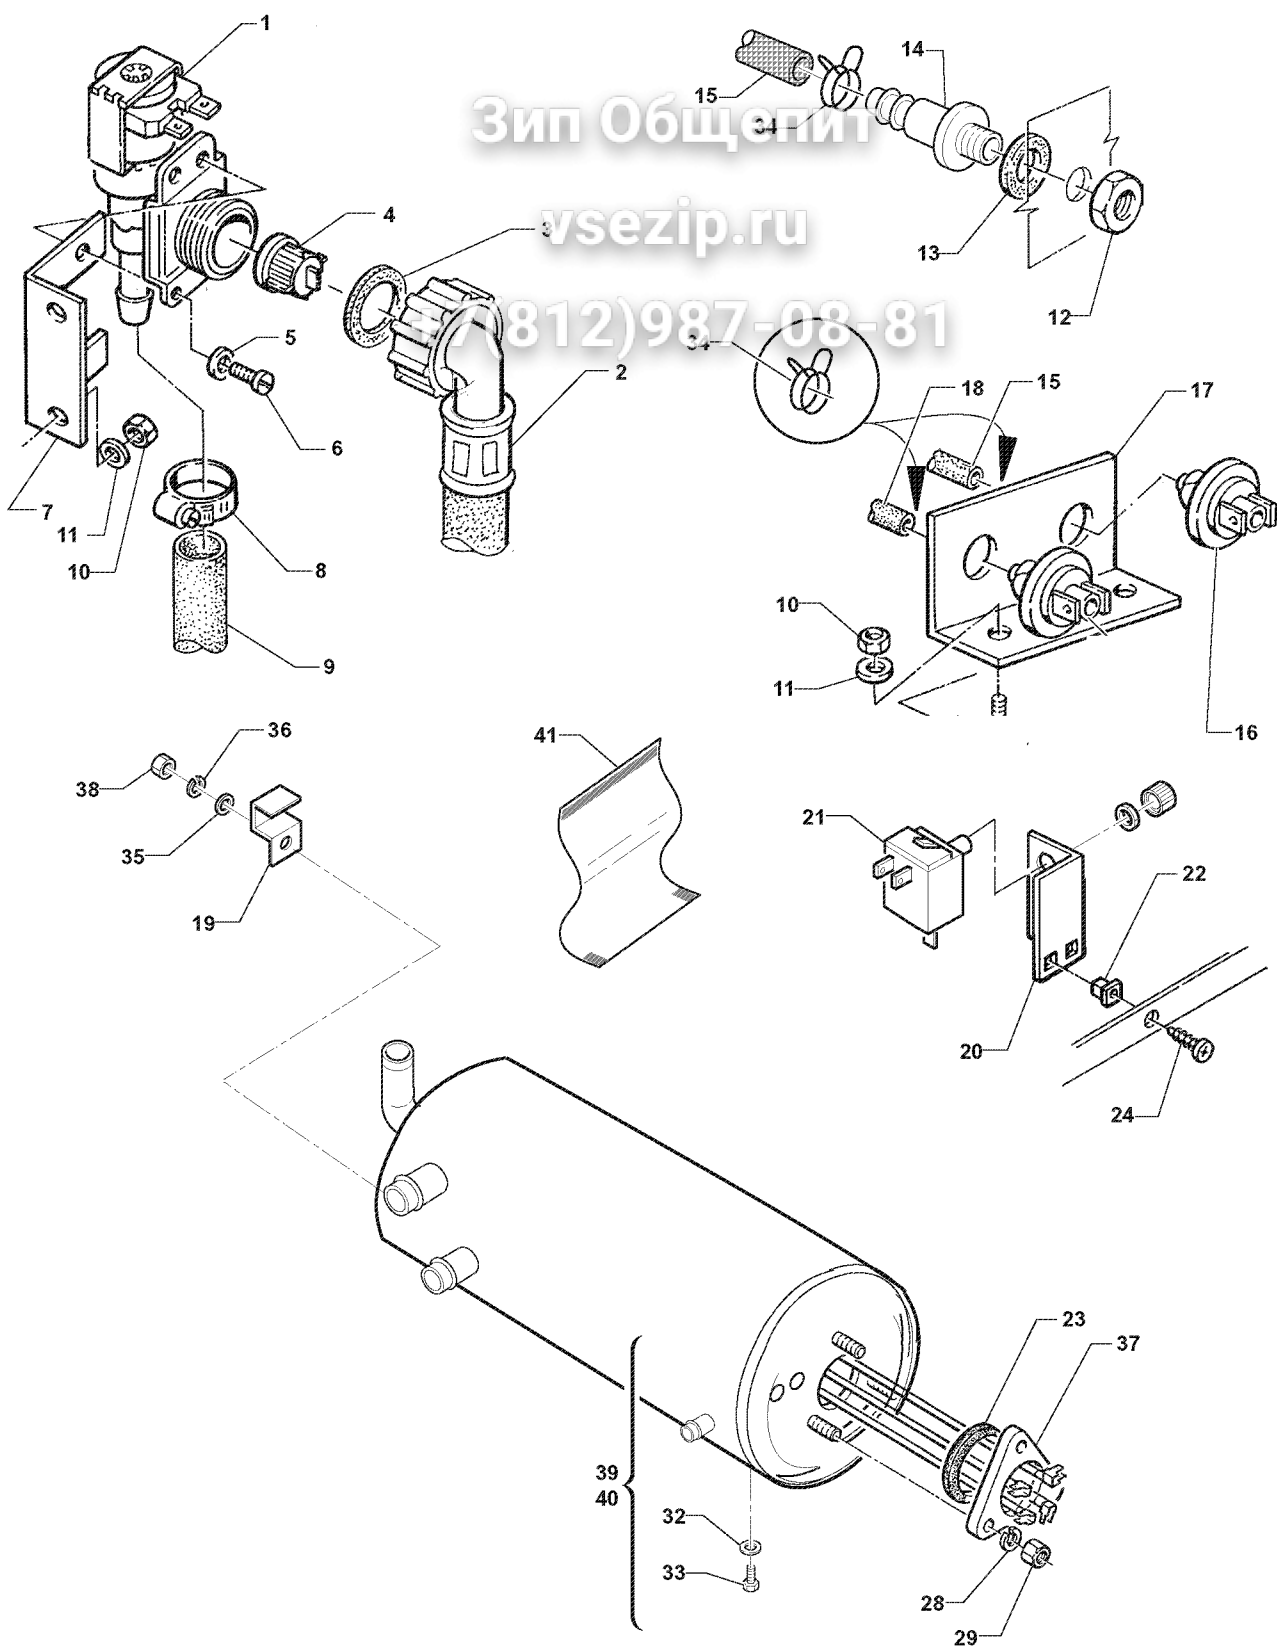

Ed.	14.06.00
Rev.	2001
Data	

Зип Общелит

vsezip.ru

(812)987-08-81

Ed.	2003
Rev.	
Data	

Ed.	03.05.99
Rev.	2001
Data	

Seite	Pos	Kreditor Artikel Nr.	IT	GB
002	001	25032	TAPPO DI CHIUSURA	CATCH PLUG
002	002	25245	GUARNIZIONE OR 3281	GASKET OR 3281
002	003	30007	GOMMINO BRACCETTO PORTELLO	RUBBER FOR DOOR STAY
002	004	25008	GHIERA CHIUSURA TAPPO VASCA	LOCK. NUT FOR TANK PLUG
002	005	15568	PERNO MOBILE X PORTELLO	MOBILE DOWEL FOR DOOR
002	006	30438	MOLLA X PERNO E PORTA	SPRING FOR PIN AND DOOR
002	007	29594	DADO CIECO 4 MA	NUT BLIND 4 MA
002	008	26691	VITE TS M 4 X 8	SCREW TS M 4 X 8
002	009	18342	BOCCOLA SNODO BRACCETTO	BUSH FOR DOOR HINGE
002	010	34016	TAPPO ESTREMITA'MANIGLIA DX	PLUG END HANDLE, RIGHT
002	010	34015	TAPPO ESTREMITA'MANIGLIA SX	PLUG END HANDLE, LEFT
002	011	18935	BRACCETTO PORTELLO DX 43/53	DOOR STAY DX 43/53
002	011	18934	BRACCETTO PORTELLO SX 43/53	DOOR STAY SX 43/53
002	012	18069	FERMO BRACCETTO PORTELLO	STOPPER DOOR STAY
002	013	28699	VITE TC 4 X 10	CHEESE-HD SCREW TC 4 X 10
002	014	28880	MADREVITE	NUT SCREW
002	015	32969	MAGNETE X CONTATTO M350 AP	MAGNET FOR CONTACT M350 AP
002	016	29670	GUARNIZIONE OR 2050 - MS 14	GASKET OR 2050 - MS 14
002	017	25693	VITE AUTOFIL. TS 4,2X13 INOX	SELF-TAPPING SCREW BEVEL H. 4,2X13 SS
002	018	33835	TAPPO ADATTATORE X SONDA	ADAPTER FOR LEVEL PROBE
002	019	33336	SCROCCHETTO A ROTELLA	ROLLER DOOR LATCH
002	020	27155	DADO IN PLASTICA 10 M	PLASTIC NUT10 M
002	021	34520	GUARNIZ. SONDA LIV./TRAP. ARIA	GASKET, LEVEL PROBE/AIR TRAP
002	022	32311	SONDA CURVATA A 60°	PROBE, 60° CURVED
002	023	25697	VITE AUTOF.T/TCROCE 3,9X13 ZIG	SELF-TAPPING SCREW CHEESE D747H.ROSS 3,9X13
002	024	25831	PIASTRINA X VITI AUTOF.LATI 7P	PLATE FOR SELFTHREAD. SCREW SIDES 7P
002	025	25209	PIEDINI BASE ESAGONALE	FEET, HEXAG. BASE
002	026	26751	VITE 1/2 TONDA TC 6 X 12	SCREW 1/2 FLAT ROUND HD 6 X 12
002	028	18929	GUIDA CEST.SX STS-APS 48 BRILL	GUIDE RACK SX STS-APS 48 RIN.AID
002	028	18928	GUIDA CEST.DX STS-APS 48 BRILL	GUIDE RACK DX STS-APS 48 RIN.AID
002	030	25239	GUARN. OR PB 701 3112 x TRAPP.	GASKET OR PB 701 3112 x AIR TRAP
002	031	25708	VITE TE M 5 X 10 INOX	SCREW HEX.HD M 5 X 10 SS
002	032	33277	VITE AUTOF. TSP 2,9 X 9,5	SELF-TAPPING SCREW TSP 2,9 X 9,5
002	033	18145	FERMA CESTELLO MM.25	RACK STOPPER MM.25
002	034	15995	BUSSOLA FISS. MANIGLIA STS	BUSH SPRING FIX. HANDLE STS
002	035	33554	PANNELLO CONTROP. STS/APS/C 48	INNER DOOR PANEL STS/APS/C 48
002	036	18899	PORTELLO STS/APS/C 48	DOOR STS/APS/C 48
002	037	18827	MANIGLIA X PORT. STS/APS/C 48	HANDLE FOR DOOR STS/APS/C 48
002	038	22172	PORTELLO TAMB. 48 L450xH355	DOOR ASSEMBLY CPL 48 L450xH355
002	039	H160720	TAPPO A SCATTO HEYCO D.8	SNAP PLUG HEYCO D.8
002	039	25293	TAPPINO IN GOMMA DIAM. 10	PLUG RUBBER DIAM. 10
002	040	25700	VITE TC 4 X 8 CON ZIGRINATURA	SCREW CHEESE-H. 4 X 8 KNURLED
002	041	33179	DADO IN GABBIETTA 4MA	ENCLOSED NUT 4MA
002	042	25743	RONDELLA PIANA DIAM. 4	SPACER, FLAT, DIAM. 4
003	001	30006	DISTANZIALE X SUPP.CIRC.STAMP.	SPACER FOR PRINTED CIRC. HOLDER
003	002	33723	TARGA COMANDI APS 48	NAMEPLATE, CONTROLS APS 48
003	003	15969	PIASTRINA FISS.MAGNETE STS	MAGNET FIXING PLATE STS
003	004	32872	INTERRUTTORE CM UNIP. D	SWITCH SA SINGLE POLE D
003	005	29529	PULSANTE UNIPOLARE NA	UNIPOLAR PUSHBUTTON NA
003	006	33247	SUPPORTO VETRO GRIGIO LUCIDO	SUPPORT LAMP HOLDER, BRIGHT GREY
003	007	32890	TASTO GRIGIO LUCIDO	BRIGHT GREY PUSH-BUTTON,
003	008	33185	LAMPADA LED"VERDE"	LED BULB "GREEN"
003	009	33186	LAMPADA LED"ROSSA"	LED BULB "RED"
003	010	33187	LAMPADA LED"ARANCIO"	LED BULB "ORANGE"
003	011	32891	SUPPORTO LAMPADA	LIGHT BULB HOLDER
003	012	32868	GEMMA D16"VERDE"	CAP, Ø16"GREEN"
003	013	32867	GEMMA D16"ROSSA"	CAP, Ø16 "RED"
003	013	34248	GEMMA D16 "BIANCA"	LAMP COVER "WHITE" D16
003	014	32869	GEMMA D16"ARANCIO"	CAP, Ø16"ORANGE"
003	015	25831	PIASTRINA X VITI AUTOF.LATI 7P	PLATE FOR SELFTHREAD. SCREW SIDES 7P
003	016	28746	INTERRUTTORE AUTOMATICO 10 A	AUTOMATIC SWITCH 10 A
003	017	31873	TELERUTTORE 220-240V- B6-30-10	REMOTE SWITCH 220-240V- B6-30-10
003	018	25791	DADO AUTOBLOCCANTE 5 MA BASSO	SELF-LOCKING NUT 5 MA LOWER SIDE
003	019	33188	SENSORE MAGNETICO	MAGNETIC SENSOR
003	020	31828	RONDELLA DENTEL.E. DIAM.3	DENTED ROUND SPACER, EX Ø 3
003	021	25777	DADO 3 MA	NUTS 3 MA
003	022	22207	CABLAGGIO ELE. PR. APS 43/60	ELECTR. WIRING, PREASS.APS 43/60
003	023	30681	CAVALLOTTO FISS. CONNETTORE	FIXING JUMPER FOR CONNECTOR
003	024	25684	VITE AUTOFIL. TC 2,9X9,5 INOX	SELF-TAPPING SCREW CHEESE-H. 2,9X9,5 SS