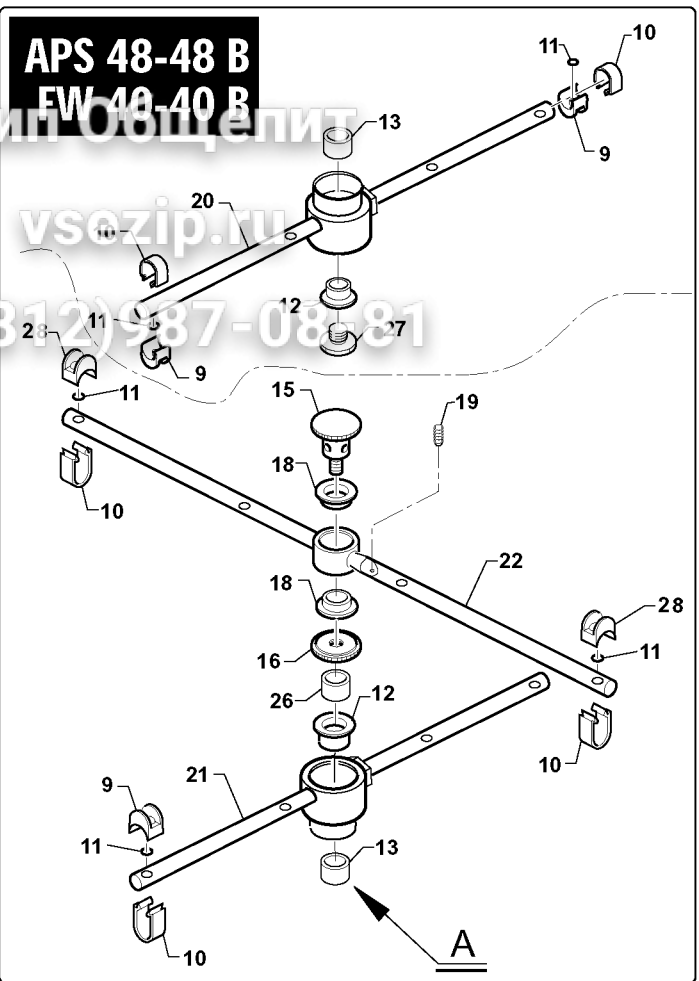

**APS 48-48 B
FW 40-40 B**