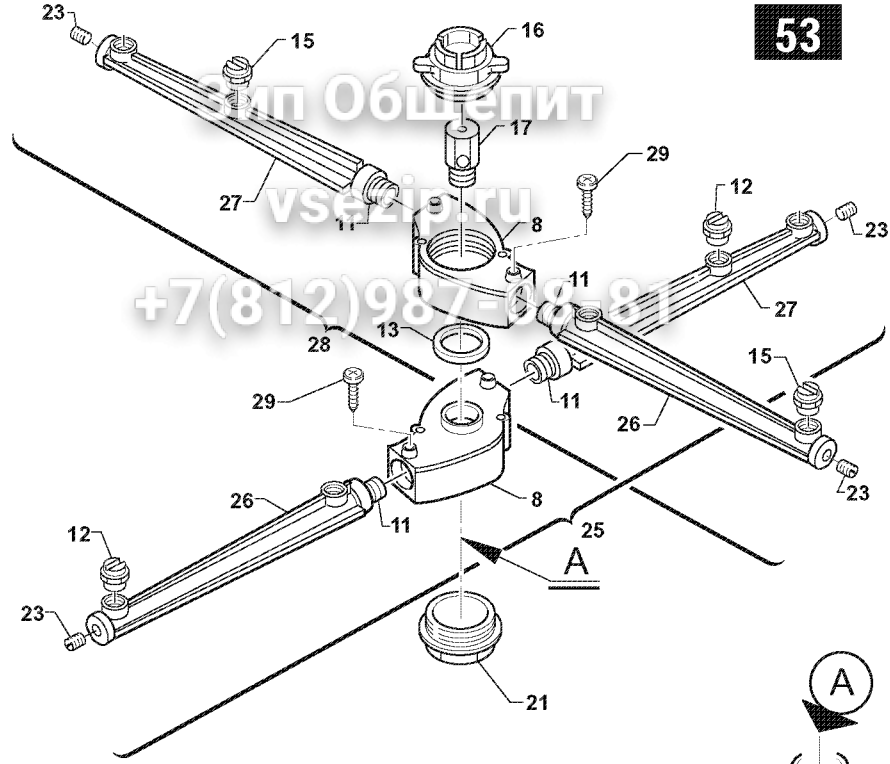

Ed.	03.05.99
Rev.	2001
Data