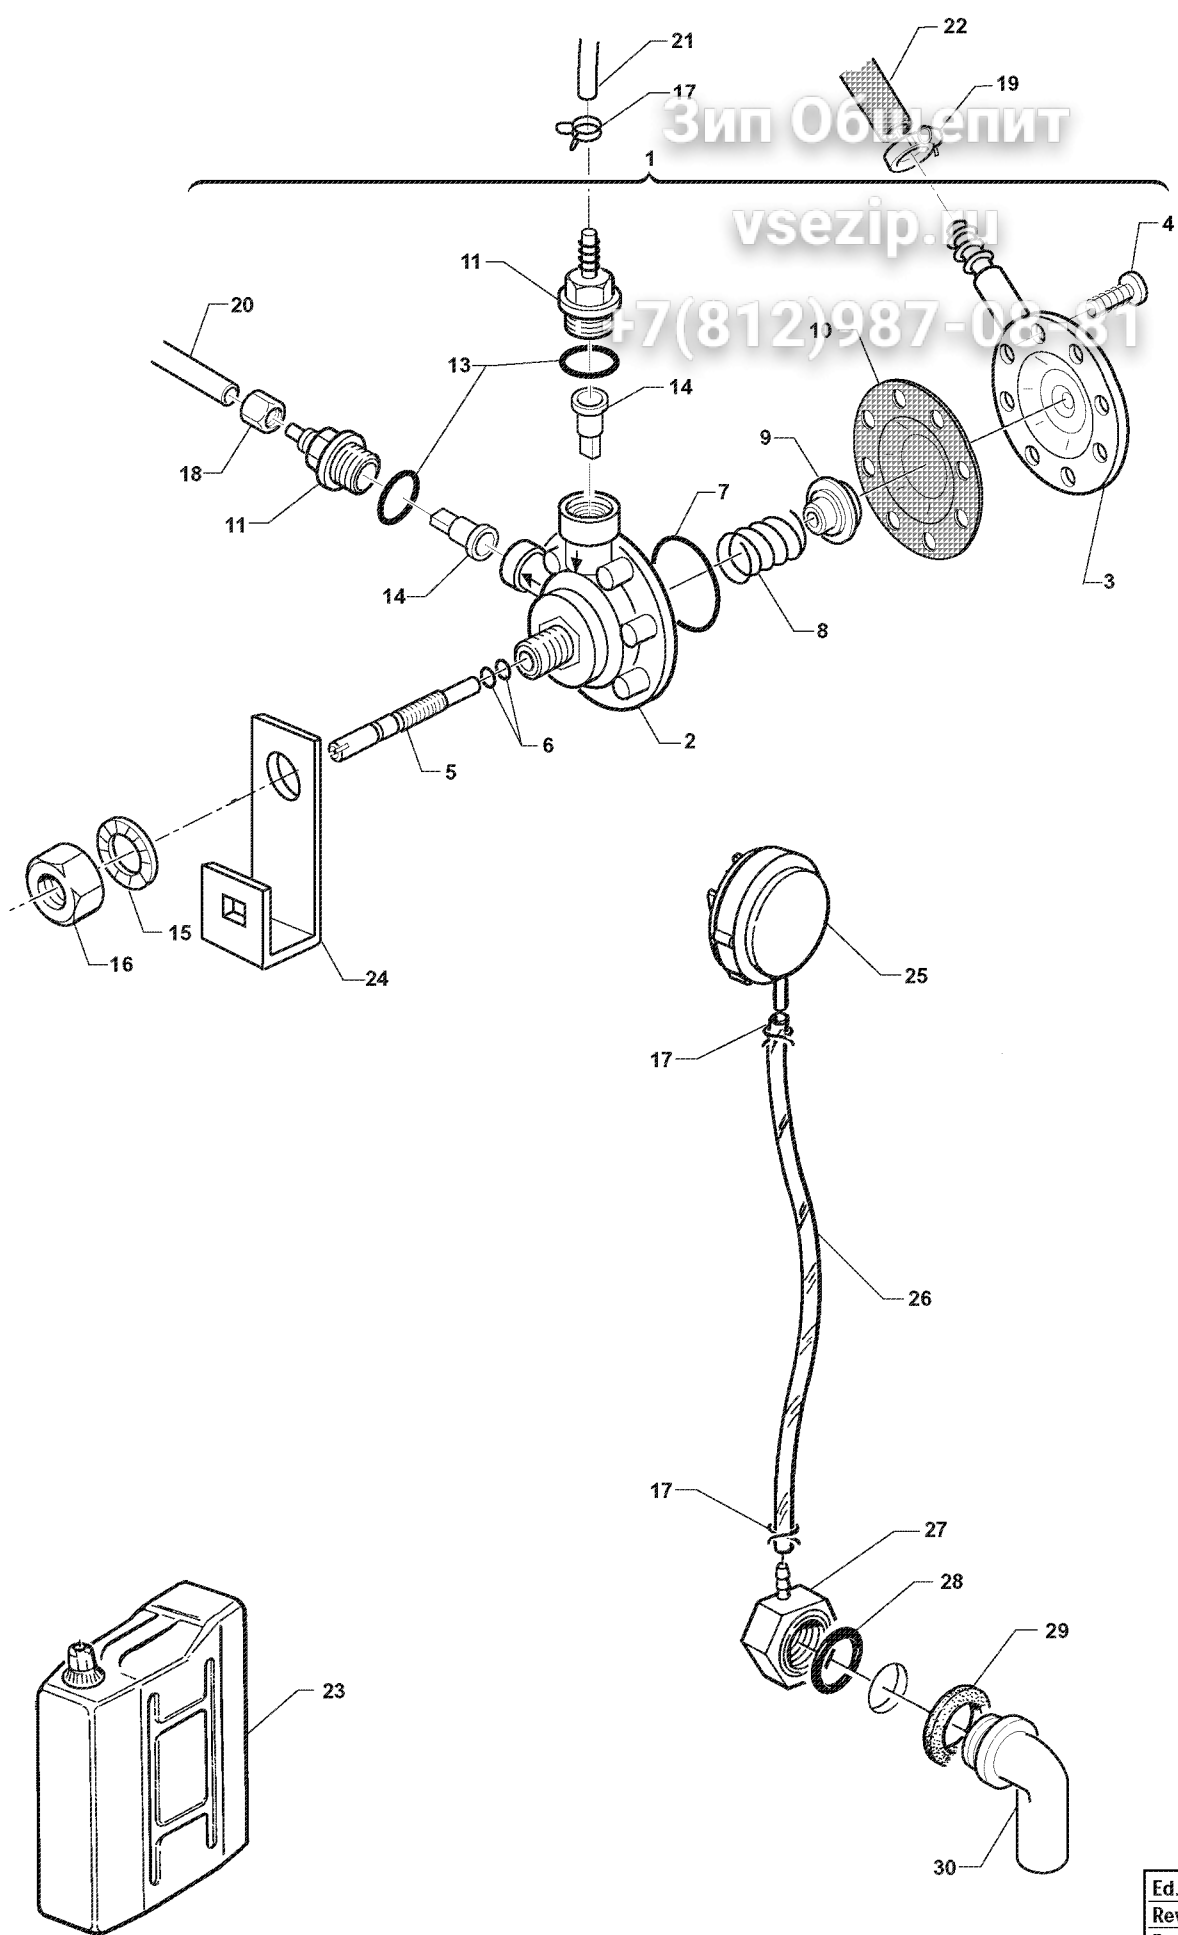

+7(812)987-0881

Ed.	14.06.00
Rev.	2001
Data	

Зип Общелит

vsezip.ru

(812)987-08-81

Ed.	2003
Rev.	
Data	

Ed.	03.05.99
Rev.	2001
Data	

Seite	Pos	Kreditor Artikel Nr.	IT	GB
002	001	25032	TAPPO DI CHIUSURA	CATCH PLUG
002	002	25245	GUARNIZIONE OR 3281	GASKET OR 3281
002	003	30007	GOMMINO BRACCETTO PORTELLO	RUBBER FOR DOOR STAY
002	004	25008	GHIERA CHIUSURA TAPPO VASCA	LOCK. NUT FOR TANK PLUG
002	005	15568	PERNO MOBILE X PORTELLO	MOBILE DOWEL FOR DOOR
002	006	30438	MOLLA X PERNO E PORTA	SPRING FOR PIN AND DOOR
002	007	29594	DADO CIECO 4 MA	NUT BLIND 4 MA
002	008	26691	VITE TS M 4 X 8	SCREW TS M 4 X 8
002	009	18342	BOCCOLA SNODO BRACCETTO	BUSH FOR DOOR HINGE
002	010	34016	TAPPO ESTREMITA'MANIGLIA DX	PLUG END HANDLE, RIGHT
002	010	34015	TAPPO ESTREMITA'MANIGLIA SX	PLUG END HANDLE, LEFT
002	011	18935	BRACCETTO PORTELLO DX 43/53	DOOR STAY DX 43/53
002	011	18934	BRACCETTO PORTELLO SX 43/53	DOOR STAY SX 43/53
002	012	18069	FERMO BRACCETTO PORTELLO	STOPPER DOOR STAY
002	013	28699	VITE TC 4 X 10	CHEESE-HD SCREW TC 4 X 10
002	014	28880	MADREVITE	NUT SCREW
002	015	32969	MAGNETE X CONTATTO M350 AP	MAGNET FOR CONTACT M350 AP
002	016	29670	GUARNIZIONE OR 2050 - MS 14	GASKET OR 2050 - MS 14
002	017	25693	VITE AUTOFIL. TS 4,2X13 INOX	SELF-TAPPING SCREW BEVEL H. 4,2X13 SS
002	018	33835	TAPPO ADATTATORE X SONDA	ADAPTER FOR LEVEL PROBE
002	019	33336	SCROCCHETTO A ROTELLA	ROLLER DOOR LATCH
002	020	27155	DADO IN PLASTICA 10 M	PLASTIC NUT10 M
002	021	34520	GUARNIZ. SONDA LIV./TRAP. ARIA	GASKET, LEVEL PROBE/AIR TRAP
002	022	32311	SONDA CURVATA A 60°	PROBE, 60° CURVED
002	023	25697	VITE AUTOF.T/TCROCE 3,9X13 ZIG	SELF-TAPPING SCREW CHEESE D747H.ROSS 3,9X13
002	024	25831	PIASTRINA X VITI AUTOF.LATI 7P	PLATE FOR SELFTHREAD. SCREW SIDES 7P
002	025	25209	PIEDINI BASE ESAGONALE	FEET, HEXAG. BASE
002	026	26751	VITE 1/2 TONDA TC 6 X 12	SCREW 1/2 FLAT ROUND HD 6 X 12
002	028	18929	GUIDA CEST.SX STS-APS 48 BRILL	GUIDE RACK SX STS-APS 48 RIN.AID
002	028	18928	GUIDA CEST.DX STS-APS 48 BRILL	GUIDE RACK DX STS-APS 48 RIN.AID
002	030	25239	GUARN. OR PB 701 3112 x TRAPP.	GASKET OR PB 701 3112 x AIR TRAP
002	031	25708	VITE TE M 5 X 10 INOX	SCREW HEX.HD M 5 X 10 SS
002	032	33277	VITE AUTOF. TSP 2,9 X 9,5	SELF-TAPPING SCREW TSP 2,9 X 9,5
002	033	18145	FERMA CESTELLO MM.25	RACK STOPPER MM.25
002	034	15995	BUSSOLA FISS. MANIGLIA STS	BUSH SPRING FIX. HANDLE STS
002	035	33554	PANNELLO CONTROP. STS/APS/C 48	INNER DOOR PANEL STS/APS/C 48
002	036	18899	PORTELLO STS/APS/C 48	DOOR STS/APS/C 48
002	037	18827	MANIGLIA X PORT. STS/APS/C 48	HANDLE FOR DOOR STS/APS/C 48
002	038	22172	PORTELLO TAMB. 48 L450xH355	DOOR ASSEMBLY CPL 48 L450xH355
002	039	H160720	TAPPO A SCATTO HEYCO D.8	SNAP PLUG HEYCO D.8
002	039	25293	TAPPINO IN GOMMA DIAM. 10	PLUG RUBBER DIAM. 10
002	040	25700	VITE TC 4 X 8 CON ZIGRINATURA	SCREW CHEESE-H. 4 X 8 KNURLED
002	041	33179	DADO IN GABBIETTA 4MA	ENCLOSED NUT 4MA
002	042	25743	RONDELLA PIANA DIAM. 4	SPACER, FLAT, DIAM. 4
003	001	30006	DISTANZIALE X SUPP.CIRC.STAMP.	SPACER FOR PRINTED CIRC. HOLDER
003	002	33723	TARGA COMANDI APS 48	NAMEPLATE, CONTROLS APS 48
003	003	15969	PIASTRINA FISS.MAGNETE STS	MAGNET FIXING PLATE STS
003	004	32872	INTERRUTTORE CM UNIP. D	SWITCH SA SINGLE POLE D
003	005	29529	PULSANTE UNIPOLARE NA	UNIPOLAR PUSHBUTTON NA
003	006	33247	SUPPORTO VETRO GRIGIO LUCIDO	SUPPORT LAMP HOLDER, BRIGHT GREY
003	007	32890	TASTO GRIGIO LUCIDO	BRIGHT GREY PUSH-BUTTON,
003	008	33185	LAMPADA LED"VERDE"	LED BULB "GREEN"
003	009	33186	LAMPADA LED"ROSSA"	LED BULB "RED"
003	010	33187	LAMPADA LED"ARANCIO"	LED BULB "ORANGE"
003	011	32891	SUPPORTO LAMPADA	LIGHT BULB HOLDER
003	012	32868	GEMMA D16"VERDE"	CAP, Ø16"GREEN"
003	013	32867	GEMMA D16"ROSSA"	CAP, Ø16 "RED"
003	013	34248	GEMMA D16 "BIANCA"	LAMP COVER "WHITE" D16
003	014	32869	GEMMA D16"ARANCIO"	CAP, Ø16"ORANGE"
003	015	25831	PIASTRINA X VITI AUTOF.LATI 7P	PLATE FOR SELFTHREAD. SCREW SIDES 7P
003	016	28746	INTERRUTTORE AUTOMATICO 10 A	AUTOMATIC SWITCH 10 A
003	017	31873	TELERUTTORE 220-240V- B6-30-10	REMOTE SWITCH 220-240V- B6-30-10
003	018	25791	DADO AUTOBLOCCANTE 5 MA BASSO	SELF-LOCKING NUT 5 MA LOWER SIDE
003	019	33188	SENSORE MAGNETICO	MAGNETIC SENSOR
003	020	31828	RONDELLA DENTEL.E. DIAM.3	DENTED ROUND SPACER, EX Ø 3
003	021	25777	DADO 3 MA	NUTS 3 MA
003	022	22207	CABLAGGIO ELE. PR. APS 43/60	ELECTR. WIRING, PREASS.APS 43/60
003	023	30681	CAVALLOTTO FISS. CONNETTORE	FIXING JUMPER FOR CONNECTOR
003	024	25684	VITE AUTOFIL. TC 2,9X9,5 INOX	SELF-TAPPING SCREW CHEESE-H. 2,9X9,5 SS