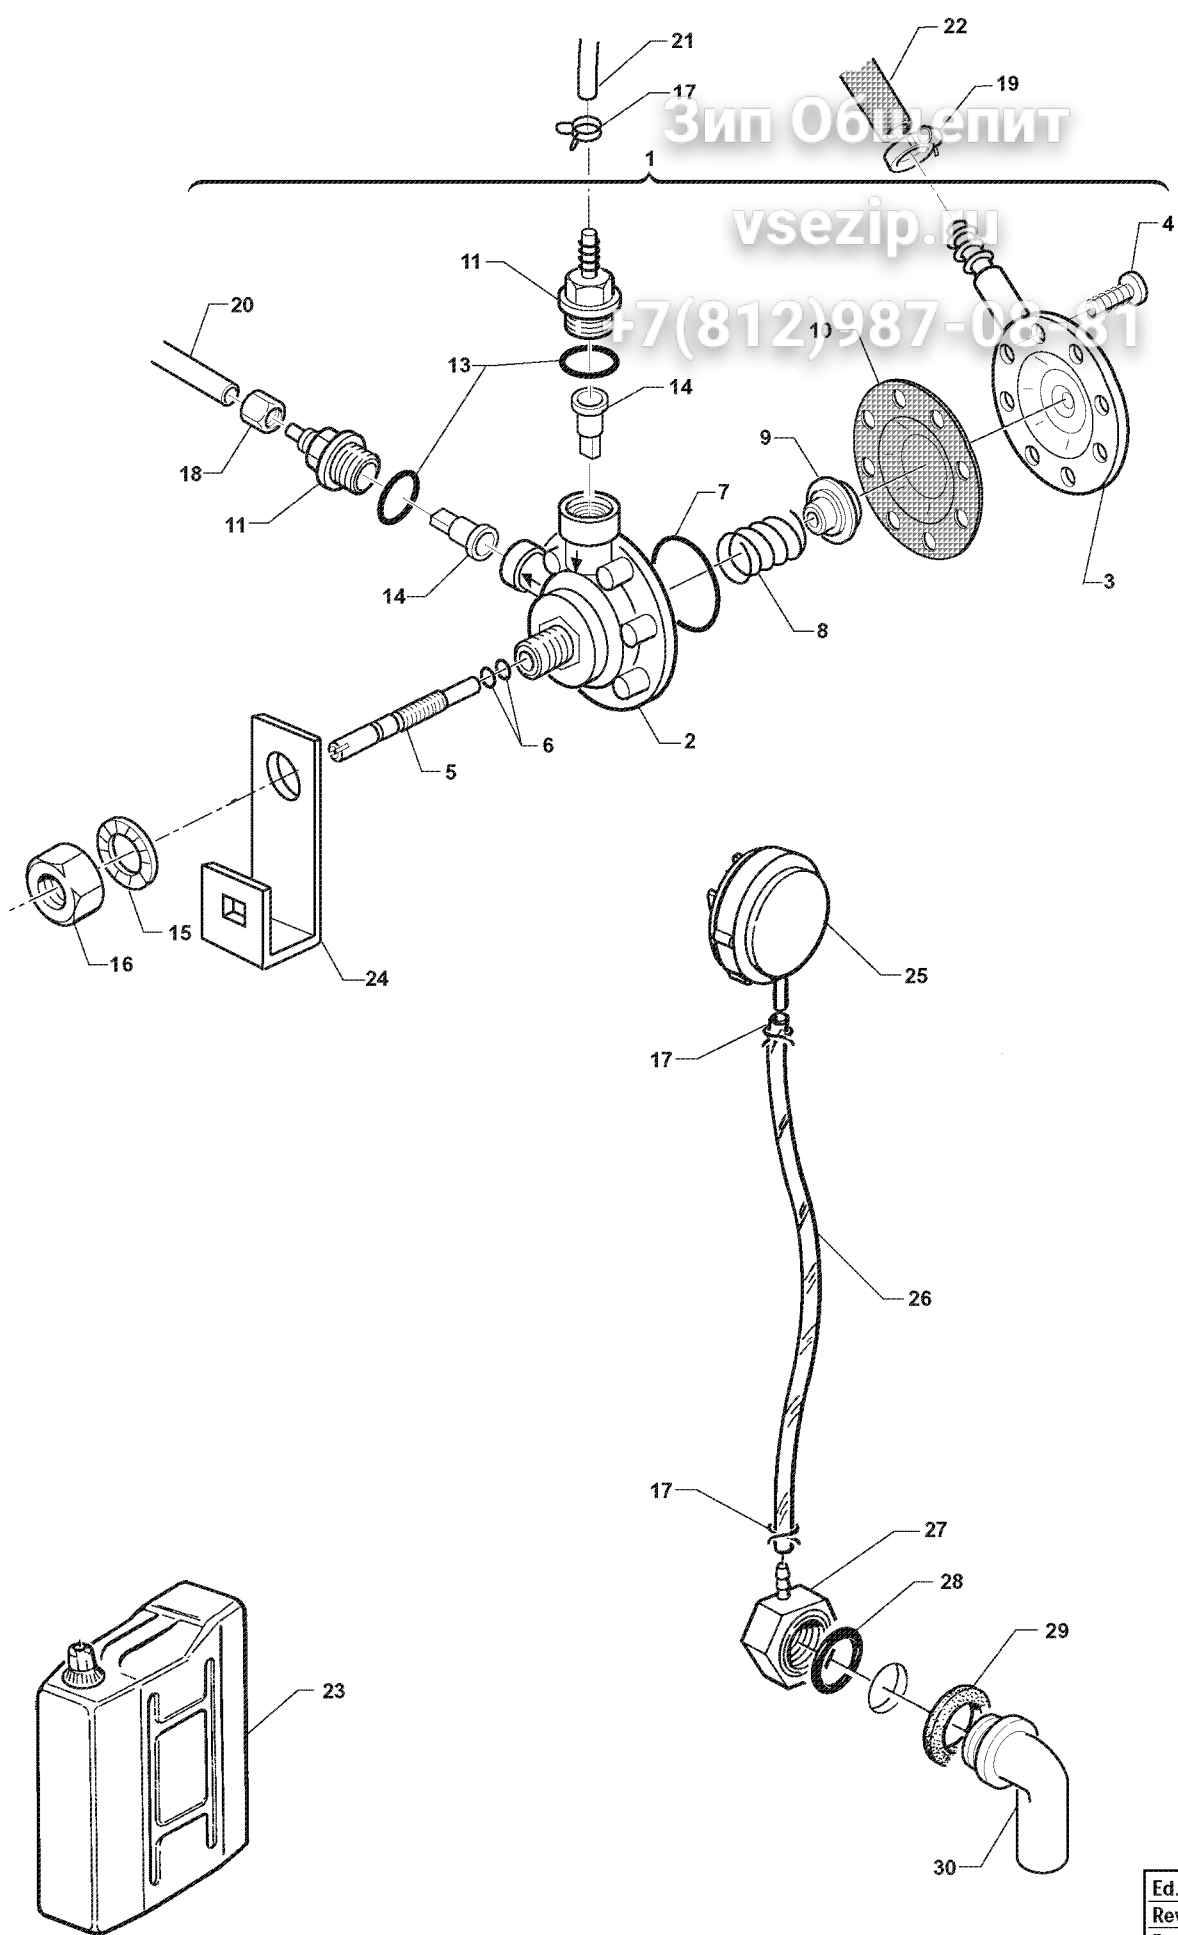

vsezip.ru

(812)987-08-81

Ed.	2003
Rev.	
Data	

Ed.	03.05.99
Rev.	2001
Data	

Seite	Pos	Kreditor Artikel Nr.	IT	GB
002	001	21912	KIT SUPPORTO GUIDA CEST.SX	KIT BASKET GUIDE RACK L.
002	002	21913	KIT SUPPORTO GUIDA CEST.DX	KIT BASKET GUIDE RACK R.
002	003	16755	GUIDA CESTELLO IN TONDO STS 48	ROUND BASKET GUIDE, STS 48
002	003	18824	GUIDA CESTELLO IN TONDO STS 48	GUIDE RACK, ROUND BASKET STS 48
002	004	17863	DISTANZIALE GUIDA	SPACER GUIDE
002	005	16378	PERNO X PORTELLO MOBILE STS	PIN X MOB. DOOR STS
002	006	30438	MOLLA X PERNO E PORTA	SPRING FOR PIN AND DOOR
002	007	26761	DADO CIECO 5 MA	NUT BLIND 5 MA
002	008	25990	VITE TC 5X9 SPEC.X SNODO PR.F.	FLAT HD SCREW 5X9 SPEC. FOR ARM TOGGLE
002	009	18342	BOCCOLA SNODO BRACCETTI	BUSH FOR DOOR HINGE
002	010	31919	SEGER RA 7	SNAP RING RA 7
002	011	18689	BRACCETTO PORTELLO APS 43/53	DOOR STAY APS 43/53
002	011	18690	BRACCETTO PORTELLO DX STS43/53	DOOR STAY DX STS43/53
002	012	18069	FERMO BRACCETTO PORTELLO	STOPPER DOOR STAY
002	013	28699	VITE TC 4 X 10	CHEESE-HD SCREW TC 4 X 10
002	014	18585	SQUADRETTA SCROCCHETTO VASCA	SQUARE TANK HOLDER
002	015	25743	RONDELLA PIANA DIAM. 4	SPACER, FLAT, DIAM. 4
002	016	25773	DADO 4 MA INOX 18/8	NUTS 4 MA SS 18/8
002	017	25693	VITE AUTOFIL. TS 4,2X13 INOX	SELF-TAPPING SCREW BEVEL H. 4,2X13 SS
002	018	22121	SCROCCHETTO PORTELLO PREM.STS	DOOR CATCH PREASS.STS
002	019	33336	SCROCCHETTO A ROTELLA	ROLLER DOOR LATCH
002	020	27155	DADO IN PLASTICA 10 M	PLASTIC NUT10 M
002	021	25266	GUARNIZIONE PIATTA 18 X 10 X 2	FLAT GASKET 18 X 10 X 2
002	022	32311	SONDA CURVATA A 60°	PROBE, 60° CURVED
002	023	25697	VITE AUTOF.T/TCROCE 3,9X13 ZIG	SELF-TAPPING SCREW CHEESE D747H.ROSS 3,9X13
002	024	25831	PIASTRINA X VITI AUTOF.LATI 7P	PLATE FOR SELFTHREAD. SCREW SIDES 7P
002	025	25209	PIEDINI BASE ESAGONALE	FEET, HEXAG. BASE
002	026	26751	VITE 1/2 TONDA TC 6 X 12	SCREW 1/2 FLAT ROUND HD 6 X 12
002	028	18940	GUIDA CESTELLO DX APS 48 BRILL	RACK GUIDE, RIGHT APS 48
002	028	18941	GUIDA CESTELLO SX APS 48 BRILL	RACK GUIDE, LEFT APS 48
002	031	25708	VITE TE M 5 X 10 INOX	SCREW HEX.HD M 5 X 10 SS
002	032	33277	VITE AUTOF. TSP 2,9 X 9,5	SELF-TAPPING SCREW TSP 2,9 X 9,5
002	033	18145	FERMA CESTELLO MM.25	RACK STOPPER MM.25
002	034	15995	BUSSOLA FISS. MANIGLIA STS	BUSH SPRING FIX. HANDLE STS
002	035	18778	PANNELLO CONTROPORTA APS 48	INNER DOOR PANEL C 48
002	036	18899	PORTELLO STS/APS/C 48	DOOR STS/APS/C 48
002	037	18827	MANIGLIA X PORT. STS/APS/C 48	HANDLE FOR DOOR STS/APS/C 48
002	038	22163/R	PORTELLO TAMB.PREM. APS 48	DOOR, PREASS. APS 48
002	039	25293	TAPPINO IN GOMMA DIAM. 10	PLUG RUBBER DIAM. 10
002	040	25700	VITE TC 4 X 8 CON ZIGRINATURA	SCREW CHEESE-H. 4 X 8 KNURLED
002	041	33179	DADO IN GABBIETTA 4MA	ENCLOSED NUT 4MA
002	042	25744	RONDELLA PIANA DIAM.5	SPACER, FLAT, DIAM.5
002	043	25774	DADO 5 MA	NUTS 5 MA
002	044	32788	FRONTALE LABIRINTO STS 48	LABYRINTH FRONT STS 48
002	044	33176	FRONTALE LABIRINTO APS 48"H-H"	FRONT PANEL, LABYRINTH APS 48"H-H"
002	045	31335	VITE TS 5 X 8 SPECIALE	BEVEL-HD SCREW 5X8, SPECIAL
002	046	32969	MAGNETE X CONTATTO M350 AP	MAGNET FOR CONTACT M350 AP
003	001	25032	TAPPO DI CHIUSURA	CATCH PLUG
003	002	25245	GUARNIZIONE OR 3281	GASKET OR 3281
003	003	30007	GOMMINO BRACCETTO PORTELLO	RUBBER FOR DOOR STAY
003	004	25008	GHIERA CHIUSURA TAPPO VASCA	LOCK. NUT FOR TANK PLUG
003	005	15568	PERNO MOBILE X PORTELLO	MOBILE DOWEL FOR DOOR
003	006	30438	MOLLA X PERNO E PORTA	SPRING FOR PIN AND DOOR
003	007	29594	DADO CIECO 4 MA	NUT BLIND 4 MA
003	008	26691	VITE TS M 4 X 8	SCREW TS M 4 X 8
003	009	18342	BOCCOLA SNODO BRACCETTI	BUSH FOR DOOR HINGE
003	010	34016	TAPPO ESTREMITA'MANIGLIA DX	PLUG END HANDLE, RIGHT
003	010	34015	TAPPO ESTREMITA'MANIGLIA SX	PLUG END HANDLE, LEFT
003	011	18935	BRACCETTO PORTELLO DX 43/53	DOOR STAY DX 43/53
003	011	18934	BRACCETTO PORTELLO SX 43/53	DOOR STAY SX 43/53
003	012	18069	FERMO BRACCETTO PORTELLO	STOPPER DOOR STAY
003	013	28699	VITE TC 4 X 10	CHEESE-HD SCREW TC 4 X 10
003	014	28880	MADREVITE	NUT SCREW
003	015	32969	MAGNETE X CONTATTO M350 AP	MAGNET FOR CONTACT M350 AP
003	016	29670	GUARNIZIONE OR 2050 - MS 14	GASKET OR 2050 - MS 14
003	017	25693	VITE AUTOFIL. TS 4,2X13 INOX	SELF-TAPPING SCREW BEVEL H. 4,2X13 SS
003	018	33835	TAPPO ADATTATORE X SONDA	ADAPTER FOR LEVEL PROBE
003	019	33336	SCROCCHETTO A ROTELLA	ROLLER DOOR LATCH
003	020	27155	DADO IN PLASTICA 10 M	PLASTIC NUT10 M