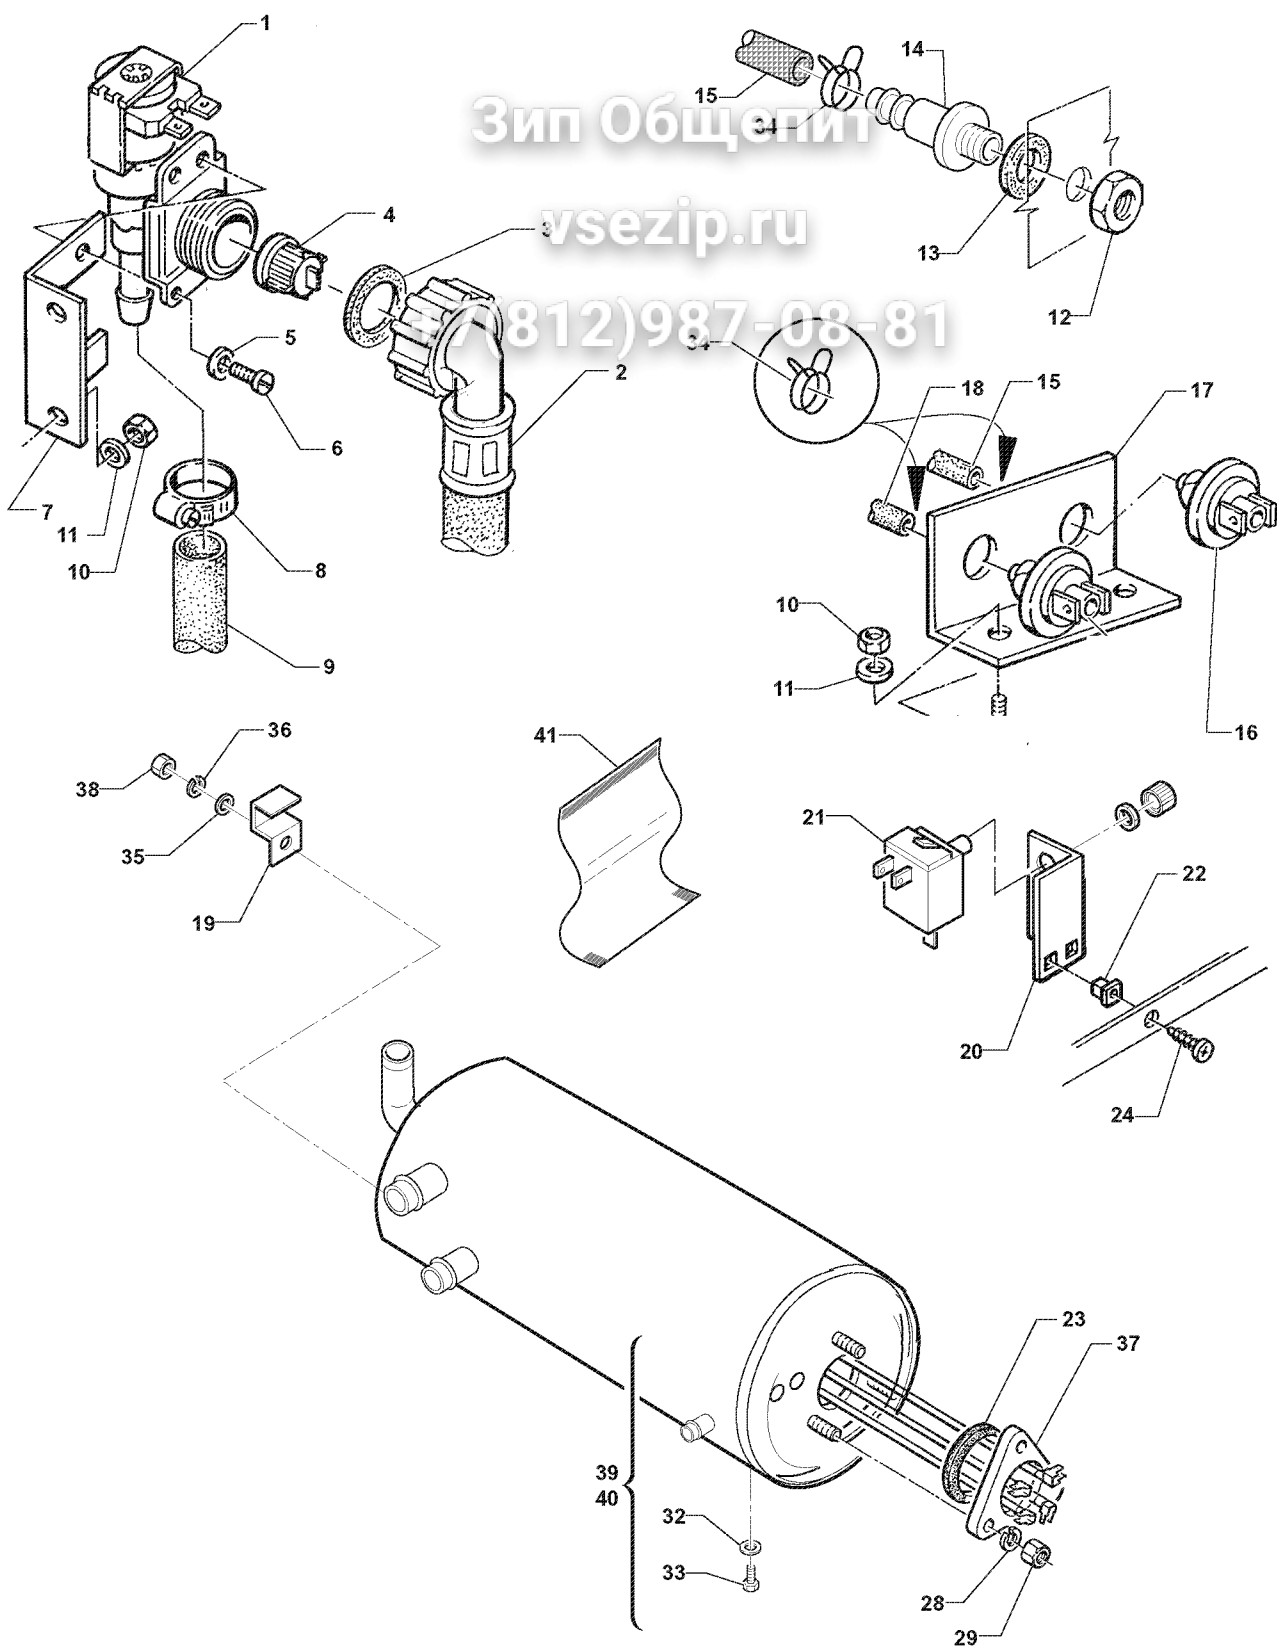

vsezip.ru

(812)987-08-81

Ed.	2003
Rev.	
Data	

Ed.	03.05.99
Rev.	2001
Data	

Seite	Pos	Kreditor Artikel Nr.	IT	GB
002	001	21912	KIT SUPPORTO GUIDA CEST.SX	KIT BASKET GUIDE RACK L.
002	002	21913	KIT SUPPORTO GUIDA CEST.DX	KIT BASKET GUIDE RACK R.
002	003	16755	GUIDA CESTELLO IN TONDO STS 48	ROUND BASKET GUIDE, STS 48
002	003	18824	GUIDA CESTELLO IN TONDO STS 48	GUIDE RACK, ROUND BASKET STS 48
002	004	17863	DISTANZIALE GUIDA	SPACER GUIDE
002	005	16378	PERNO X PORTELLO MOBILE STS	PIN X MOB. DOOR STS
002	006	30438	MOLLA X PERNO E PORTA	SPRING FOR PIN AND DOOR
002	007	26761	DADO CIECO 5 MA	NUT BLIND 5 MA
002	008	25990	VITE TC 5X9 SPEC.X SNODO PR.F.	FLAT HD SCREW 5X9 SPEC. FOR ARM TOGGLE
002	009	18342	BOCCOLA SNODO BRACCETTI	BUSH FOR DOOR HINGE
002	010	31919	SEGER RA 7	SNAP RING RA 7
002	011	18689	BRACCETTO PORTELLO APS 43/53	DOOR STAY APS 43/53
002	011	18690	BRACCETTO PORTELLO DX STS43/53	DOOR STAY DX STS43/53
002	012	18069	FERMO BRACCETTO PORTELLO	STOPPER DOOR STAY
002	013	28699	VITE TC 4 X 10	CHEESE-HD SCREW TC 4 X 10
002	014	18585	SQUADRETTA SCROCCHETTO VASCA	SQUARE TANK HOLDER
002	015	25743	RONDELLA PIANA DIAM. 4	SPACER, FLAT, DIAM. 4
002	016	25773	DADO 4 MA INOX 18/8	NUTS 4 MA SS 18/8
002	017	25693	VITE AUTOFIL. TS 4,2X13 INOX	SELF-TAPPING SCREW BEVEL H. 4,2X13 SS
002	018	22121	SCROCCHETTO PORTELLO PREM.STS	DOOR CATCH PREASS.STS
002	019	33336	SCROCCHETTO A ROTELLA	ROLLER DOOR LATCH
002	020	27155	DADO IN PLASTICA 10 M	PLASTIC NUT10 M
002	021	25266	GUARNIZIONE PIATTA 18 X 10 X 2	FLAT GASKET 18 X 10 X 2
002	022	32311	SONDA CURVATA A 60°	PROBE, 60° CURVED
002	023	25697	VITE AUTOF.T/TCROCE 3,9X13 ZIG	SELF-TAPPING SCREW CHEESE D747H.ROSS 3,9X13
002	024	25831	PIASTRINA X VITI AUTOF.LATI 7P	PLATE FOR SELFTHREAD. SCREW SIDES 7P
002	025	25209	PIEDINI BASE ESAGONALE	FEET, HEXAG. BASE
002	026	26751	VITE 1/2 TONDA TC 6 X 12	SCREW 1/2 FLAT ROUND HD 6 X 12
002	028	18940	GUIDA CESTELLO DX APS 48 BRILL	RACK GUIDE, RIGHT APS 48
002	028	18941	GUIDA CESTELLO SX APS 48 BRILL	RACK GUIDE, LEFT APS 48
002	031	25708	VITE TE M 5 X 10 INOX	SCREW HEX.HD M 5 X 10 SS
002	032	33277	VITE AUTOF. TSP 2,9 X 9,5	SELF-TAPPING SCREW TSP 2,9 X 9,5
002	033	18145	FERMA CESTELLO MM.25	RACK STOPPER MM.25
002	034	15995	BUSSOLA FISS. MANIGLIA STS	BUSH SPRING FIX. HANDLE STS
002	035	18778	PANNELLO CONTROPORTA APS 48	INNER DOOR PANEL C 48
002	036	18899	PORTELLO STS/APS/C 48	DOOR STS/APS/C 48
002	037	18827	MANIGLIA X PORT. STS/APS/C 48	HANDLE FOR DOOR STS/APS/C 48
002	038	22163/R	PORTELLO TAMB.PREM. APS 48	DOOR, PREASS. APS 48
002	039	25293	TAPPINO IN GOMMA DIAM. 10	PLUG RUBBER DIAM. 10
002	040	25700	VITE TC 4 X 8 CON ZIGRINATURA	SCREW CHEESE-H. 4 X 8 KNURLED
002	041	33179	DADO IN GABBIETTA 4MA	ENCLOSED NUT 4MA
002	042	25744	RONDELLA PIANA DIAM.5	SPACER, FLAT, DIAM.5
002	043	25774	DADO 5 MA	NUTS 5 MA
002	044	32788	FRONTALE LABIRINTO STS 48	LABYRINTH FRONT STS 48
002	044	33176	FRONTALE LABIRINTO APS 48"H-H"	FRONT PANEL, LABYRINTH APS 48"H-H"
002	045	31335	VITE TS 5 X 8 SPECIALE	BEVEL-HD SCREW 5X8, SPECIAL
002	046	32969	MAGNETE X CONTATTO M350 AP	MAGNET FOR CONTACT M350 AP
003	001	25032	TAPPO DI CHIUSURA	CATCH PLUG
003	002	25245	GUARNIZIONE OR 3281	GASKET OR 3281
003	003	30007	GOMMINO BRACCETTO PORTELLO	RUBBER FOR DOOR STAY
003	004	25008	GHIERA CHIUSURA TAPPO VASCA	LOCK. NUT FOR TANK PLUG
003	005	15568	PERNO MOBILE X PORTELLO	MOBILE DOWEL FOR DOOR
003	006	30438	MOLLA X PERNO E PORTA	SPRING FOR PIN AND DOOR
003	007	29594	DADO CIECO 4 MA	NUT BLIND 4 MA
003	008	26691	VITE TS M 4 X 8	SCREW TS M 4 X 8
003	009	18342	BOCCOLA SNODO BRACCETTI	BUSH FOR DOOR HINGE
003	010	34016	TAPPO ESTREMITA'MANIGLIA DX	PLUG END HANDLE, RIGHT
003	010	34015	TAPPO ESTREMITA'MANIGLIA SX	PLUG END HANDLE, LEFT
003	011	18935	BRACCETTO PORTELLO DX 43/53	DOOR STAY DX 43/53
003	011	18934	BRACCETTO PORTELLO SX 43/53	DOOR STAY SX 43/53
003	012	18069	FERMO BRACCETTO PORTELLO	STOPPER DOOR STAY
003	013	28699	VITE TC 4 X 10	CHEESE-HD SCREW TC 4 X 10
003	014	28880	MADREVITE	NUT SCREW
003	015	32969	MAGNETE X CONTATTO M350 AP	MAGNET FOR CONTACT M350 AP
003	016	29670	GUARNIZIONE OR 2050 - MS 14	GASKET OR 2050 - MS 14
003	017	25693	VITE AUTOFIL. TS 4,2X13 INOX	SELF-TAPPING SCREW BEVEL H. 4,2X13 SS
003	018	33835	TAPPO ADATTATORE X SONDA	ADAPTER FOR LEVEL PROBE
003	019	33336	SCROCCHETTO A ROTELLA	ROLLER DOOR LATCH
003	020	27155	DADO IN PLASTICA 10 M	PLASTIC NUT10 M