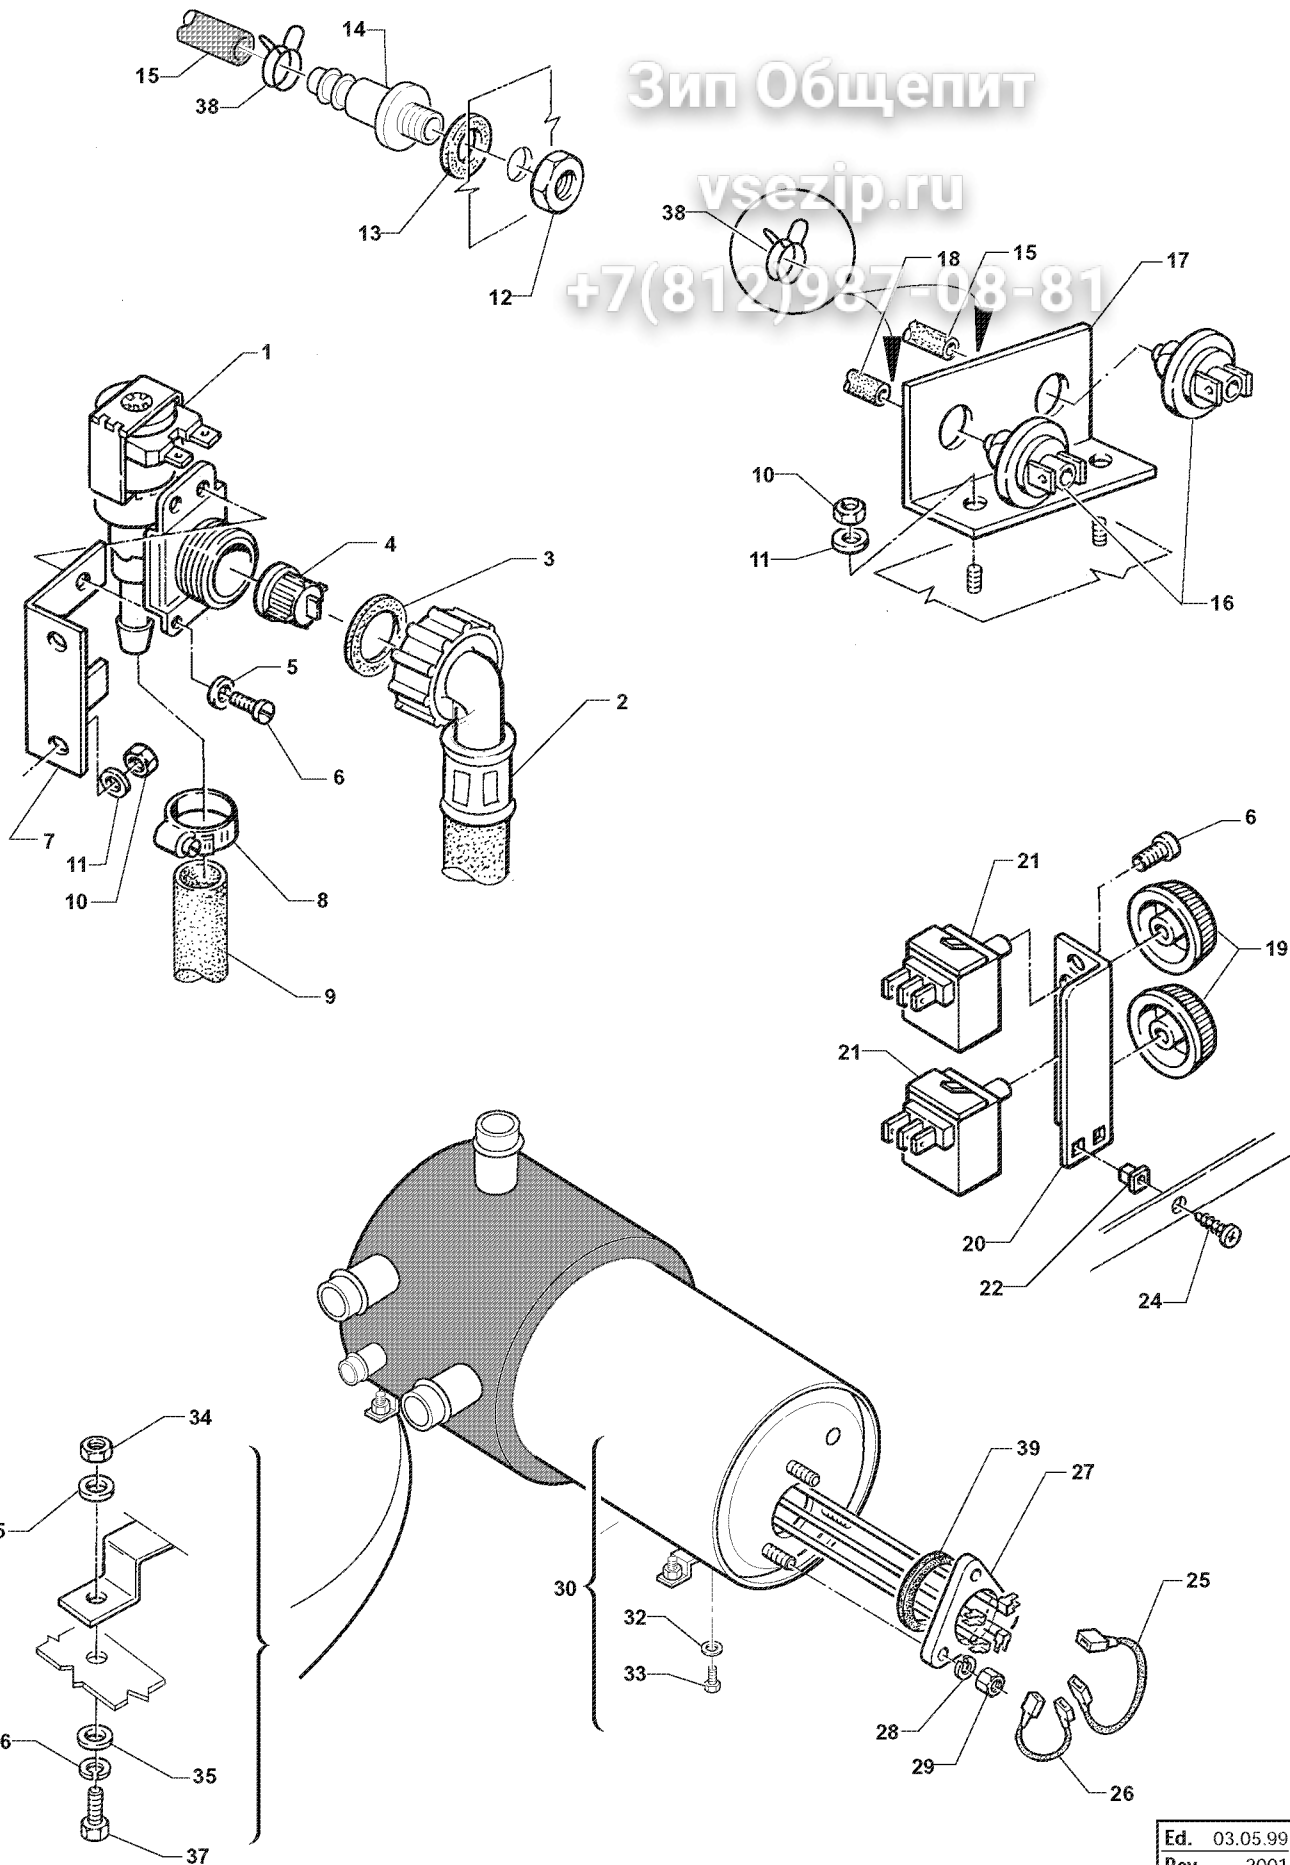

Зип Общепит

vsezip.ru

+7(812)987-08-81

Ed.	03.05.99
Rev.	2001
Data