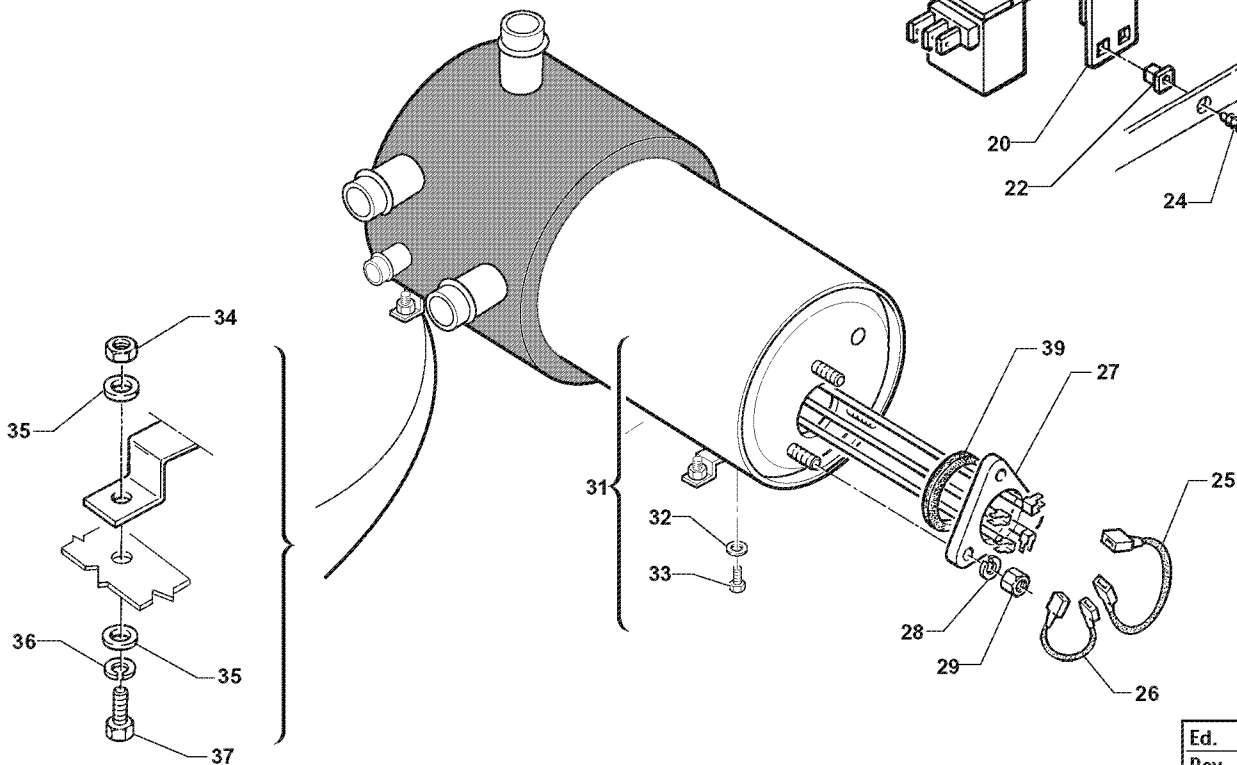

Зип Общепит

vsezip.ru

+7(812)987-08-81

Ed.	03.05.99
Rev.	2001
Data