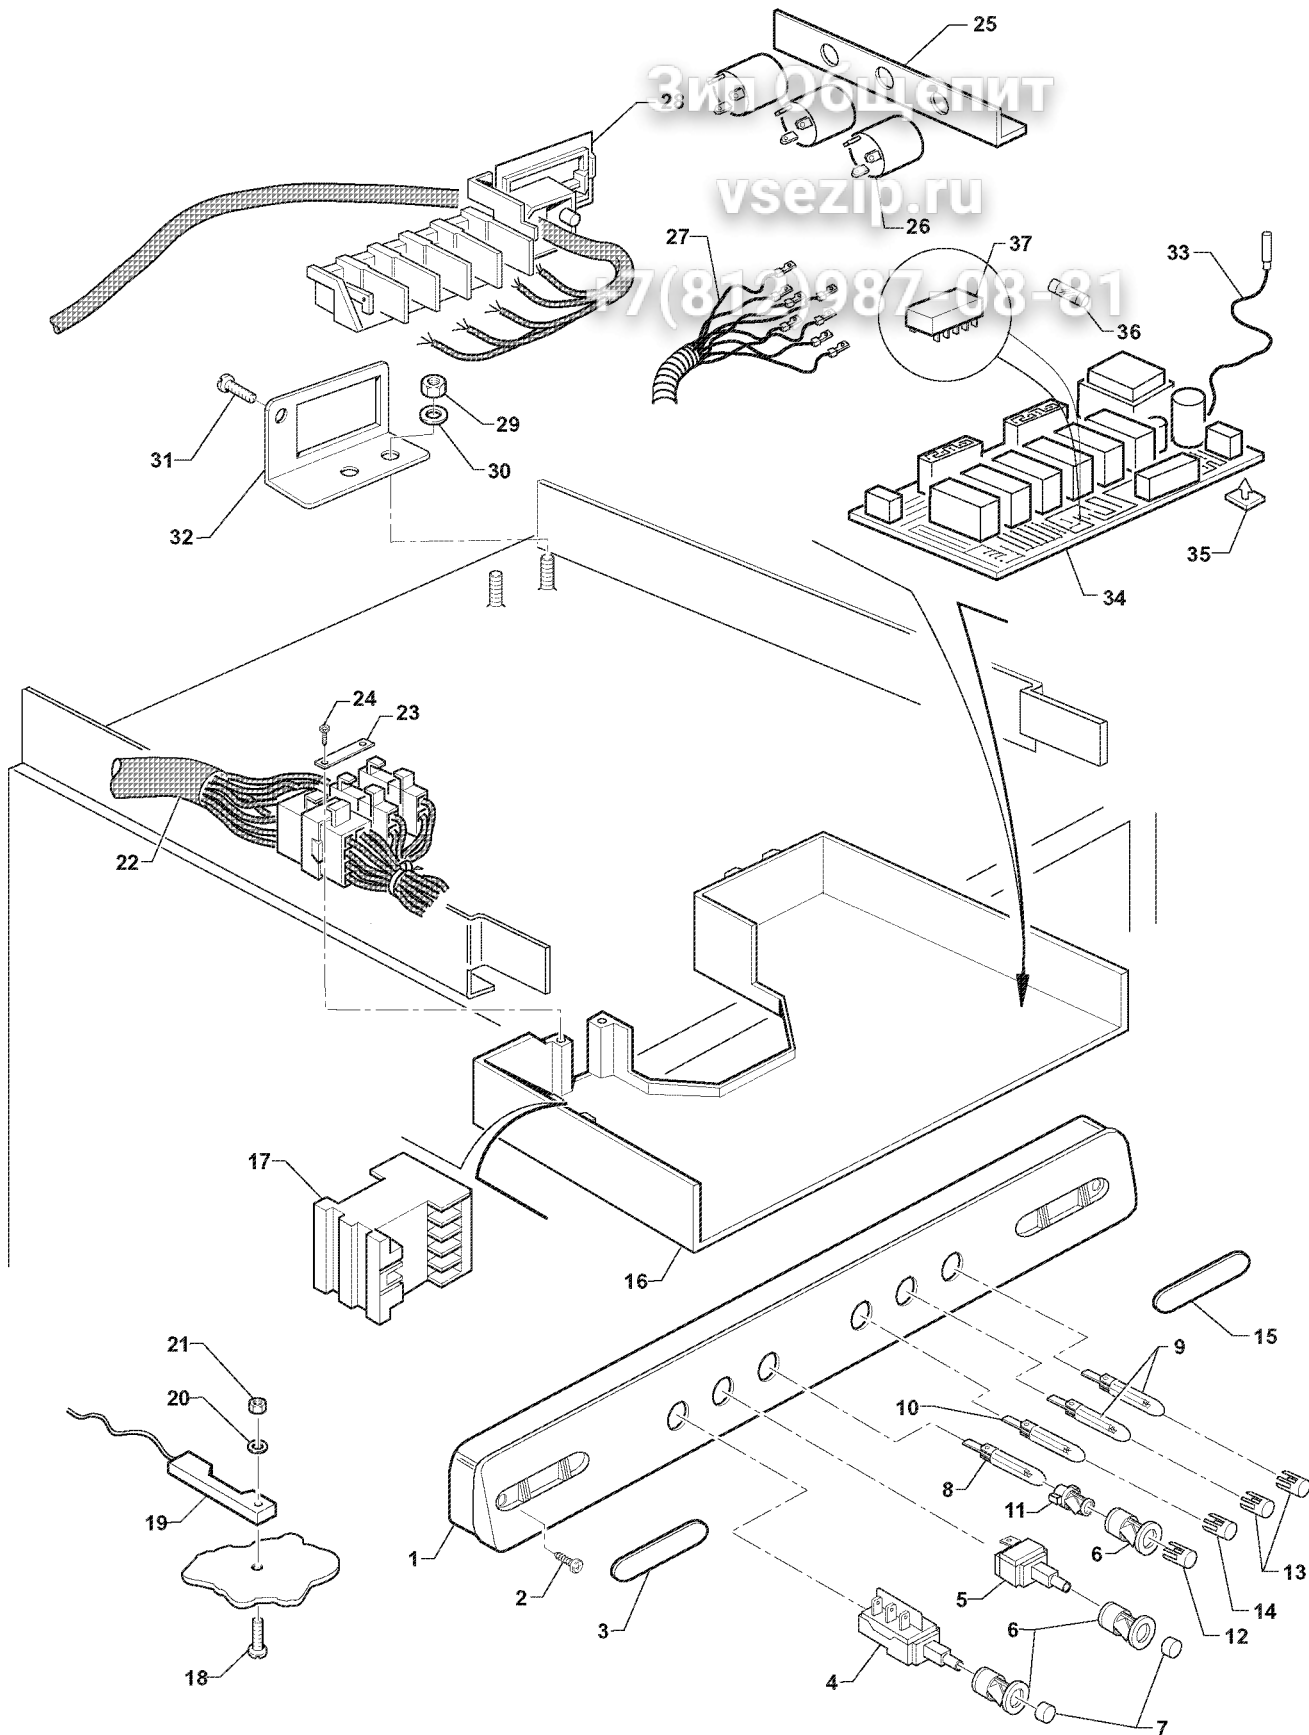

3112000001

vsezip.ru

87(812)9987-98-81

Ed.	13.06.00
Rev.	2001
Data