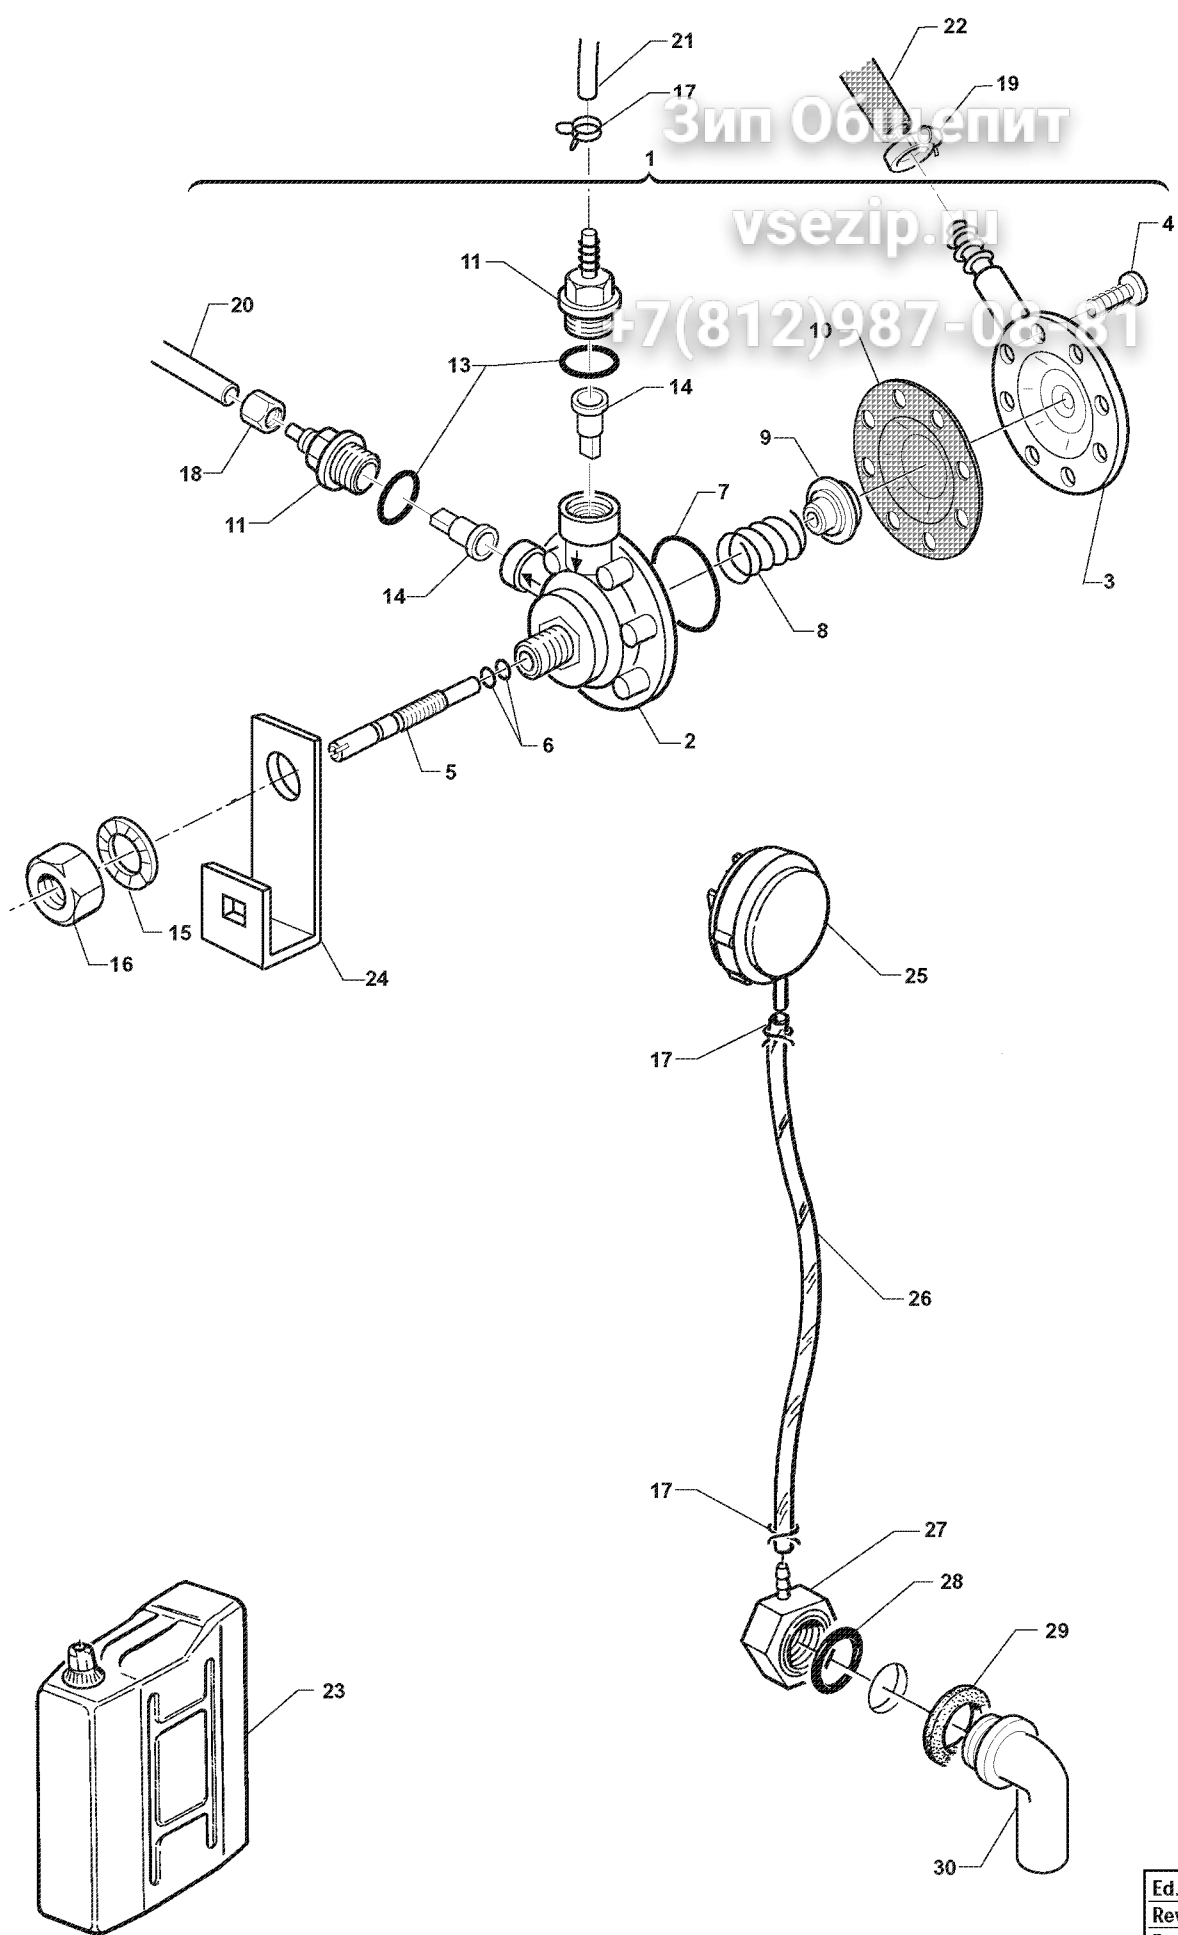

+7(812)987-0881

Ed.	14.06.00
Rev.	2001
Data	

Зип Общелит

vsezip.ru

(812)987-08-81

Ed.	2003
Rev.	
Data	

Ed.	03.05.99
Rev.	2001
Data	

Seite	Pos	Kreditor Artikel Nr.	IT	GB
002	001	21912	KIT SUPPORTO GUIDA CEST.SX	KIT BASKET GUIDE RACK L.
002	002	21913	KIT SUPPORTO GUIDA CEST.DX	KIT BASKET GUIDE RACK R.
002	003	15852	GUIDA CESTELLO IN TONDO STS 53	ROUND BASKET GUIDE STS 53
002	003	17968	GUIDA CESTELLO IN TONDO STS 53	ROUND BASKET GUIDE STS 53
002	004	17863	DISTANZIALE GUIDA	SPACER GUIDE
002	005	16378	PERNO X PORTELLO MOBILE STS	PIN X MOB. DOOR STS
002	006	30438	MOLLA X PERNO E PORTA	SPRING FOR PIN AND DOOR
002	007	26761	DADO CIECO 5 MA	NUT BLIND 5 MA
002	008	25990	VITE TC 5X9 SPEC.X SNODO PR.F.	FLAT HD SCREW 5X9 SPEC. FOR ARM TOGGLE
002	009	18342	BOCCOLA SNODO BRACCETTI	BUSH FOR DOOR HINGE
002	010	31919	SEGER RA 7	SNAP RING RA 7
002	011	18689	BRACCETTO PORTELLO APS 43/53	DOOR STAY APS 43/53
002	011	18690	BRACCETTO PORTELLO DX STS43/53	DOOR STAY DX STS43/53
002	012	18069	FERMO BRACCETTO PORTELLO	STOPPER DOOR STAY
002	013	28699	VITE TC 4 X 10	CHEESE-HD SCREW TC 4 X 10
002	014	18585	SQUADRETTA SCROCCHETTO VASCA	SQUARE TANK HOLDER
002	015	25743	RONDELLA PIANA DIAM. 4	SPACER, FLAT, DIAM. 4
002	016	25773	DADO 4 MA INOX 18/8	NUTS 4 MA SS 18/8
002	017	25693	VITE AUTOFIL. TS 4,2X13 INOX	SELF-TAPPING SCREW BEVEL H. 4,2X13 SS
002	018	22121	SCROCCHETTO PORTELLO PREM.STS	DOOR CATCH PREASS.STS
002	019	33336	SCROCCHETTO A ROTELLA	ROLLER DOOR LATCH
002	020	27155	DADO IN PLASTICA 10 M	PLASTIC NUT10 M
002	021	25266	GUARNIZIONE PIATTA 18 X 10 X 2	FLAT GASKET 18 X 10 X 2
002	022	32311	SONDA CURVATA A 60°	PROBE, 60° CURVED
002	023	25697	VITE AUTOF.T/TCROCE 3,9X13 ZIG	SELF-TAPPING SCREW CHEESE D747H.ROSS 3,9X13
002	024	25831	PIASTRINA X VITI AUTOF.LATI 7P	PLATE FOR SELFTHREAD. SCREW SIDES 7P
002	025	25209	PIEDINI BASE ESAGONALE	FEET, HEXAG. BASE
002	026	26751	VITE 1/2 TONDA TC 6 X 12	SCREW 1/2 FLAT ROUND HD 6 X 12
002	029	18943	GUIDA CESTELLO SX APS 53 BRILL	RACK GUIDE, LEFT APS 53
002	029	18942	GUIDA CESTELLO DX APS 53 BRILL	RACK GUIDE, RIGHT APS 53
002	031	25708	VITE TE M 5 X 10 INOX	SCREW HEX.HD M 5 X 10 SS
002	032	33277	VITE AUTOF. TSP 2,9 X 9,5	SELF-TAPPING SCREW TSP 2,9 X 9,5
002	033	18145	FERMA CESTELLO MM.25	RACK STOPPER MM.25
002	034	15995	BUSSOLA FISS. MANIGLIA STS	BUSH SPRING FIX. HANDLE STS
002	035	18779	PANNELLO CONTROPORTA STS 53	INNER DOOR PANEL C 53
002	036	18900	PORTELLO STS/APS/C 53	DOOR STS/APS/C 53
002	037	18828	MANIGLIA X PORT. STS/APS/C 53	HANDLE FOR DOOR STS/APS/C 53
002	039	25293	TAPPINO IN GOMMA DIAM. 10	PLUG RUBBER DIAM. 10
002	040	25700	VITE TC 4 X 8 CON ZIGRINATURA	SCREW CHEESE-H. 4 X 8 KNURLED
002	041	33179	DADO IN GABBIETTA 4MA	ENCLOSED NUT 4MA
002	042	25744	RONDELLA PIANA DIAM.5	SPACER, FLAT, DIAM.5
002	043	25774	DADO 5 MA	NUTS 5 MA
002	044	32757	FRONTALE LABIRINTO STS 53	LABYRINTH FRONT STS 53
002	044	33177	FRONTALE LABIRINTO APS 53"H-H"	FRONT PANEL, LABYRINTH APS 53"H-H"
002	045	31335	VITE TS 5 X 8 SPECIALE	BEVEL-HD SCREW 5X8, SPECIAL
002	046	32969	MAGNETE X CONTATTO M350 AP	MAGNET FOR CONTACT M350 AP
003	001	25032	TAPPO DI CHIUSURA	CATCH PLUG
003	002	25245	GUARNIZIONE OR 3281	GASKET OR 3281
003	003	30007	GOMMINO BRACCETTO PORTELLO	RUBBER FOR DOOR STAY
003	004	25008	GHIERA CHIUSURA TAPPO VASCA	LOCK. NUT FOR TANK PLUG
003	005	15568	PERNO MOBILE X PORTELLO	MOBILE DOWEL FOR DOOR
003	006	30438	MOLLA X PERNO E PORTA	SPRING FOR PIN AND DOOR
003	007	29594	DADO CIECO 4 MA	NUT BLIND 4 MA
003	008	26691	VITE TS M 4 X 8	SCREW TS M 4 X 8
003	009	18342	BOCCOLA SNODO BRACCETTI	BUSH FOR DOOR HINGE
003	010	34016	TAPPO ESTREMITA'MANIGLIA DX	PLUG END HANDLE, RIGHT
003	010	34015	TAPPO ESTREMITA'MANIGLIA SX	PLUG END HANDLE, LEFT
003	011	18935	BRACCETTO PORTELLO DX 43/53	DOOR STAY DX 43/53
003	011	18934	BRACCETTO PORTELLO SX 43/53	DOOR STAY SX 43/53
003	012	18069	FERMO BRACCETTO PORTELLO	STOPPER DOOR STAY
003	013	28699	VITE TC 4 X 10	CHEESE-HD SCREW TC 4 X 10
003	014	28880	MADREVITE	NUT SCREW
003	015	32969	MAGNETE X CONTATTO M350 AP	MAGNET FOR CONTACT M350 AP
003	016	29670	GUARNIZIONE OR 2050 - MS 14	GASKET OR 2050 - MS 14
003	017	25693	VITE AUTOFIL. TS 4,2X13 INOX	SELF-TAPPING SCREW BEVEL H. 4,2X13 SS
003	018	33835	TAPPO ADATTATORE X SONDA	ADAPTER FOR LEVEL PROBE
003	019	33336	SCROCCHETTO A ROTELLA	ROLLER DOOR LATCH
003	020	27155	DADO IN PLASTICA 10 M	PLASTIC NUT10 M
003	021	34520	GUARNIZ. SONDA LIV./TRAP. ARIA	GASKET, LEVEL PROBE/AIR TRAP