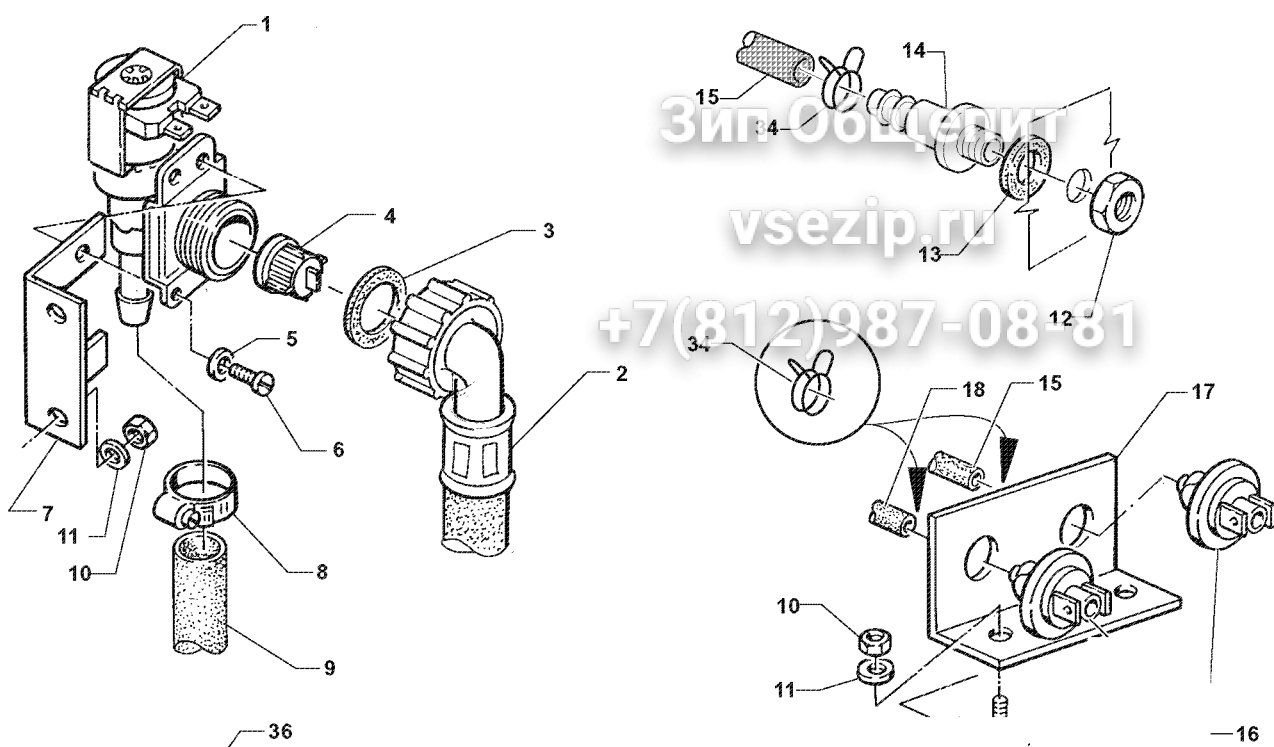

+7(812)987-0881

Ed.	14.06.00
Rev.	2001
Data	

Зип Общелит

vsezip.ru

(812)987-08-81

Ed.	2003
Rev.	
Data	

Ed.	03.05.99
Rev.	2001
Data	

Seite	Pos	Kreditor Artikel Nr.	IT	GB
002	001	21912	KIT SUPPORTO GUIDA CEST.SX	KIT BASKET GUIDE RACK L.
002	002	21913	KIT SUPPORTO GUIDA CEST.DX	KIT BASKET GUIDE RACK R.
002	003	15852	GUIDA CESTELLO IN TONDO STS 53	ROUND BASKET GUIDE STS 53
002	003	17968	GUIDA CESTELLO IN TONDO STS 53	ROUND BASKET GUIDE STS 53
002	004	17863	DISTANZIALE GUIDA	SPACER GUIDE
002	005	16378	PERNO X PORTELLO MOBILE STS	PIN X MOB. DOOR STS
002	006	30438	MOLLA X PERNO E PORTA	SPRING FOR PIN AND DOOR
002	007	26761	DADO CIECO 5 MA	NUT BLIND 5 MA
002	008	25990	VITE TC 5X9 SPEC.X SNODO PR.F.	FLAT HD SCREW 5X9 SPEC. FOR ARM TOGGLE
002	009	18342	BOCCOLA SNODO BRACCETTI	BUSH FOR DOOR HINGE
002	010	31919	SEGER RA 7	SNAP RING RA 7
002	011	18689	BRACCETTO PORTELLO APS 43/53	DOOR STAY APS 43/53
002	011	18690	BRACCETTO PORTELLO DX STS43/53	DOOR STAY DX STS43/53
002	012	18069	FERMO BRACCETTO PORTELLO	STOPPER DOOR STAY
002	013	28699	VITE TC 4 X 10	CHEESE-HD SCREW TC 4 X 10
002	014	18585	SQUADRETTA SCROCCHETTO VASCA	SQUARE TANK HOLDER
002	015	25743	RONDELLA PIANA DIAM. 4	SPACER, FLAT, DIAM. 4
002	016	25773	DADO 4 MA INOX 18/8	NUTS 4 MA SS 18/8
002	017	25693	VITE AUTOFIL. TS 4,2X13 INOX	SELF-TAPPING SCREW BEVEL H. 4,2X13 SS
002	018	22121	SCROCCHETTO PORTELLO PREM.STS	DOOR CATCH PREASS.STS
002	019	33336	SCROCCHETTO A ROTELLA	ROLLER DOOR LATCH
002	020	27155	DADO IN PLASTICA 10 M	PLASTIC NUT10 M
002	021	25266	GUARNIZIONE PIATTA 18 X 10 X 2	FLAT GASKET 18 X 10 X 2
002	022	32311	SONDA CURVATA A 60°	PROBE, 60° CURVED
002	023	25697	VITE AUTOF.T/TCROCE 3,9X13 ZIG	SELF-TAPPING SCREW CHEESE D747H.ROSS 3,9X13
002	024	25831	PIASTRINA X VITI AUTOF.LATI 7P	PLATE FOR SELFTHREAD. SCREW SIDES 7P
002	025	25209	PIEDINI BASE ESAGONALE	FEET, HEXAG. BASE
002	026	26751	VITE 1/2 TONDA TC 6 X 12	SCREW 1/2 FLAT ROUND HD 6 X 12
002	029	18943	GUIDA CESTELLO SX APS 53 BRILL	RACK GUIDE, LEFT APS 53
002	029	18942	GUIDA CESTELLO DX APS 53 BRILL	RACK GUIDE, RIGHT APS 53
002	031	25708	VITE TE M 5 X 10 INOX	SCREW HEX.HD M 5 X 10 SS
002	032	33277	VITE AUTOF. TSP 2,9 X 9,5	SELF-TAPPING SCREW TSP 2,9 X 9,5
002	033	18145	FERMA CESTELLO MM.25	RACK STOPPER MM.25
002	034	15995	BUSSOLA FISS. MANIGLIA STS	BUSH SPRING FIX. HANDLE STS
002	035	18779	PANNELLO CONTROPORTA STS 53	INNER DOOR PANEL C 53
002	036	18900	PORTELLO STS/APS/C 53	DOOR STS/APS/C 53
002	037	18828	MANIGLIA X PORT. STS/APS/C 53	HANDLE FOR DOOR STS/APS/C 53
002	039	25293	TAPPINO IN GOMMA DIAM. 10	PLUG RUBBER DIAM. 10
002	040	25700	VITE TC 4 X 8 CON ZIGRINATURA	SCREW CHEESE-H. 4 X 8 KNURLED
002	041	33179	DADO IN GABBIETTA 4MA	ENCLOSED NUT 4MA
002	042	25744	RONDELLA PIANA DIAM.5	SPACER, FLAT, DIAM.5
002	043	25774	DADO 5 MA	NUTS 5 MA
002	044	32757	FRONTALE LABIRINTO STS 53	LABYRINTH FRONT STS 53
002	044	33177	FRONTALE LABIRINTO APS 53"H-H"	FRONT PANEL, LABYRINTH APS 53"H-H"
002	045	31335	VITE TS 5 X 8 SPECIALE	BEVEL-HD SCREW 5X8, SPECIAL
002	046	32969	MAGNETE X CONTATTO M350 AP	MAGNET FOR CONTACT M350 AP
003	001	25032	TAPPO DI CHIUSURA	CATCH PLUG
003	002	25245	GUARNIZIONE OR 3281	GASKET OR 3281
003	003	30007	GOMMINO BRACCETTO PORTELLO	RUBBER FOR DOOR STAY
003	004	25008	GHIERA CHIUSURA TAPPO VASCA	LOCK. NUT FOR TANK PLUG
003	005	15568	PERNO MOBILE X PORTELLO	MOBILE DOWEL FOR DOOR
003	006	30438	MOLLA X PERNO E PORTA	SPRING FOR PIN AND DOOR
003	007	29594	DADO CIECO 4 MA	NUT BLIND 4 MA
003	008	26691	VITE TS M 4 X 8	SCREW TS M 4 X 8
003	009	18342	BOCCOLA SNODO BRACCETTI	BUSH FOR DOOR HINGE
003	010	34016	TAPPO ESTREMITA'MANIGLIA DX	PLUG END HANDLE, RIGHT
003	010	34015	TAPPO ESTREMITA'MANIGLIA SX	PLUG END HANDLE, LEFT
003	011	18935	BRACCETTO PORTELLO DX 43/53	DOOR STAY DX 43/53
003	011	18934	BRACCETTO PORTELLO SX 43/53	DOOR STAY SX 43/53
003	012	18069	FERMO BRACCETTO PORTELLO	STOPPER DOOR STAY
003	013	28699	VITE TC 4 X 10	CHEESE-HD SCREW TC 4 X 10
003	014	28880	MADREVITE	NUT SCREW
003	015	32969	MAGNETE X CONTATTO M350 AP	MAGNET FOR CONTACT M350 AP
003	016	29670	GUARNIZIONE OR 2050 - MS 14	GASKET OR 2050 - MS 14
003	017	25693	VITE AUTOFIL. TS 4,2X13 INOX	SELF-TAPPING SCREW BEVEL H. 4,2X13 SS
003	018	33835	TAPPO ADATTATORE X SONDA	ADAPTER FOR LEVEL PROBE
003	019	33336	SCROCCHETTO A ROTELLA	ROLLER DOOR LATCH
003	020	27155	DADO IN PLASTICA 10 M	PLASTIC NUT10 M
003	021	34520	GUARNIZ. SONDA LIV./TRAP. ARIA	GASKET, LEVEL PROBE/AIR TRAP