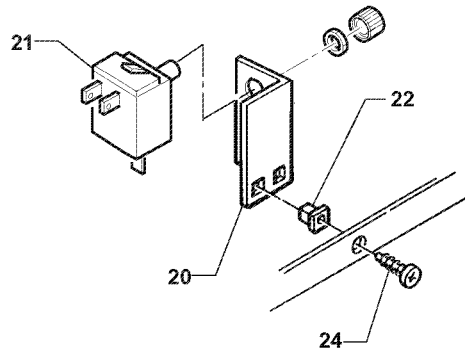

+7(812)987-0881

Ed.	14.06.00
Rev.	2001
Data	

Зип Общелит

vsezip.ru

(812)987-08-81

Ed.	2003
Rev.	
Data	

Ed.	03.05.99
Rev.	2001
Data	

Seite	Pos	Kreditor Artikel Nr.	IT	GB
002	001	21912	KIT SUPPORTO GUIDA CEST.SX	KIT BASKET GUIDE RACK L.
002	002	21913	KIT SUPPORTO GUIDA CEST.DX	KIT BASKET GUIDE RACK R.
002	003	15852	GUIDA CESTELLO IN TONDO STS 53	ROUND BASKET GUIDE STS 53
002	003	17968	GUIDA CESTELLO IN TONDO STS 53	ROUND BASKET GUIDE STS 53
002	004	17863	DISTANZIALE GUIDA	SPACER GUIDE
002	005	16378	PERNO X PORTELLO MOBILE STS	PIN X MOB. DOOR STS
002	006	30438	MOLLA X PERNO E PORTA	SPRING FOR PIN AND DOOR
002	007	26761	DADO CIECO 5 MA	NUT BLIND 5 MA
002	008	25990	VITE TC 5X9 SPEC.X SNODO PR.F.	FLAT HD SCREW 5X9 SPEC. FOR ARM TOGGLE
002	009	18342	BOCCOLA SNODO BRACCETTI	BUSH FOR DOOR HINGE
002	010	31919	SEGER RA 7	SNAP RING RA 7
002	011	18689	BRACCETTO PORTELLO APS 43/53	DOOR STAY APS 43/53
002	011	18690	BRACCETTO PORTELLO DX STS43/53	DOOR STAY DX STS43/53
002	012	18069	FERMO BRACCETTO PORTELLO	STOPPER DOOR STAY
002	013	28699	VITE TC 4 X 10	CHEESE-HD SCREW TC 4 X 10
002	014	18585	SQUADRETTA SCROCCHETTO VASCA	SQUARE TANK HOLDER
002	015	25743	RONDELLA PIANA DIAM. 4	SPACER, FLAT, DIAM. 4
002	016	25773	DADO 4 MA INOX 18/8	NUTS 4 MA SS 18/8
002	017	25693	VITE AUTOFIL. TS 4,2X13 INOX	SELF-TAPPING SCREW BEVEL H. 4,2X13 SS
002	018	22121	SCROCCHETTO PORTELLO PREM.STS	DOOR CATCH PREASS.STS
002	019	33336	SCROCCHETTO A ROTELLA	ROLLER DOOR LATCH
002	020	27155	DADO IN PLASTICA 10 M	PLASTIC NUT10 M
002	021	25266	GUARNIZIONE PIATTA 18 X 10 X 2	FLAT GASKET 18 X 10 X 2
002	022	32311	SONDA CURVATA A 60°	PROBE, 60° CURVED
002	023	25697	VITE AUTOF.T/TCROCE 3,9X13 ZIG	SELF-TAPPING SCREW CHEESE D747H.ROSS 3,9X13
002	024	25831	PIASTRINA X VITI AUTOF.LATI 7P	PLATE FOR SELFTHREAD. SCREW SIDES 7P
002	025	25209	PIEDINI BASE ESAGONALE	FEET, HEXAG. BASE
002	026	26751	VITE 1/2 TONDA TC 6 X 12	SCREW 1/2 FLAT ROUND HD 6 X 12
002	029	18943	GUIDA CESTELLO SX APS 53 BRILL	RACK GUIDE, LEFT APS 53
002	029	18942	GUIDA CESTELLO DX APS 53 BRILL	RACK GUIDE, RIGHT APS 53
002	031	25708	VITE TE M 5 X 10 INOX	SCREW HEX.HD M 5 X 10 SS
002	032	33277	VITE AUTOF. TSP 2,9 X 9,5	SELF-TAPPING SCREW TSP 2,9 X 9,5
002	033	18145	FERMA CESTELLO MM.25	RACK STOPPER MM.25
002	034	15995	BUSSOLA FISS. MANIGLIA STS	BUSH SPRING FIX. HANDLE STS
002	035	18779	PANNELLO CONTROPORTA STS 53	INNER DOOR PANEL C 53
002	036	18900	PORTELLO STS/APS/C 53	DOOR STS/APS/C 53
002	037	18828	MANIGLIA X PORT. STS/APS/C 53	HANDLE FOR DOOR STS/APS/C 53
002	039	25293	TAPPINO IN GOMMA DIAM. 10	PLUG RUBBER DIAM. 10
002	040	25700	VITE TC 4 X 8 CON ZIGRINATURA	SCREW CHEESE-H. 4 X 8 KNURLED
002	041	33179	DADO IN GABBIETTA 4MA	ENCLOSED NUT 4MA
002	042	25744	RONDELLA PIANA DIAM.5	SPACER, FLAT, DIAM.5
002	043	25774	DADO 5 MA	NUTS 5 MA
002	044	32757	FRONTALE LABIRINTO STS 53	LABYRINTH FRONT STS 53
002	044	33177	FRONTALE LABIRINTO APS 53"H-H"	FRONT PANEL, LABYRINTH APS 53"H-H"
002	045	31335	VITE TS 5 X 8 SPECIALE	BEVEL-HD SCREW 5X8, SPECIAL
002	046	32969	MAGNETE X CONTATTO M350 AP	MAGNET FOR CONTACT M350 AP
003	001	25032	TAPPO DI CHIUSURA	CATCH PLUG
003	002	25245	GUARNIZIONE OR 3281	GASKET OR 3281
003	003	30007	GOMMINO BRACCETTO PORTELLO	RUBBER FOR DOOR STAY
003	004	25008	GHIERA CHIUSURA TAPPO VASCA	LOCK. NUT FOR TANK PLUG
003	005	15568	PERNO MOBILE X PORTELLO	MOBILE DOWEL FOR DOOR
003	006	30438	MOLLA X PERNO E PORTA	SPRING FOR PIN AND DOOR
003	007	29594	DADO CIECO 4 MA	NUT BLIND 4 MA
003	008	26691	VITE TS M 4 X 8	SCREW TS M 4 X 8
003	009	18342	BOCCOLA SNODO BRACCETTI	BUSH FOR DOOR HINGE
003	010	34016	TAPPO ESTREMITA'MANIGLIA DX	PLUG END HANDLE, RIGHT
003	010	34015	TAPPO ESTREMITA'MANIGLIA SX	PLUG END HANDLE, LEFT
003	011	18935	BRACCETTO PORTELLO DX 43/53	DOOR STAY DX 43/53
003	011	18934	BRACCETTO PORTELLO SX 43/53	DOOR STAY SX 43/53
003	012	18069	FERMO BRACCETTO PORTELLO	STOPPER DOOR STAY
003	013	28699	VITE TC 4 X 10	CHEESE-HD SCREW TC 4 X 10
003	014	28880	MADREVITE	NUT SCREW
003	015	32969	MAGNETE X CONTATTO M350 AP	MAGNET FOR CONTACT M350 AP
003	016	29670	GUARNIZIONE OR 2050 - MS 14	GASKET OR 2050 - MS 14
003	017	25693	VITE AUTOFIL. TS 4,2X13 INOX	SELF-TAPPING SCREW BEVEL H. 4,2X13 SS
003	018	33835	TAPPO ADATTATORE X SONDA	ADAPTER FOR LEVEL PROBE
003	019	33336	SCROCCHETTO A ROTELLA	ROLLER DOOR LATCH
003	020	27155	DADO IN PLASTICA 10 M	PLASTIC NUT10 M
003	021	34520	GUARNIZ. SONDA LIV./TRAP. ARIA	GASKET, LEVEL PROBE/AIR TRAP