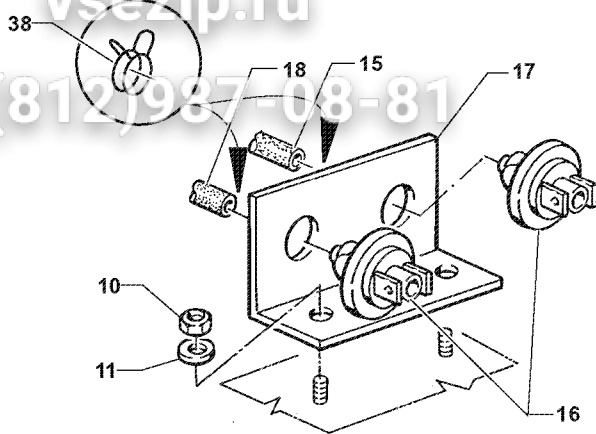

Зип Общепит

vsezip.ru

+7(812)987-08-81

Ed.	03.05.99
Rev.	2001
Data