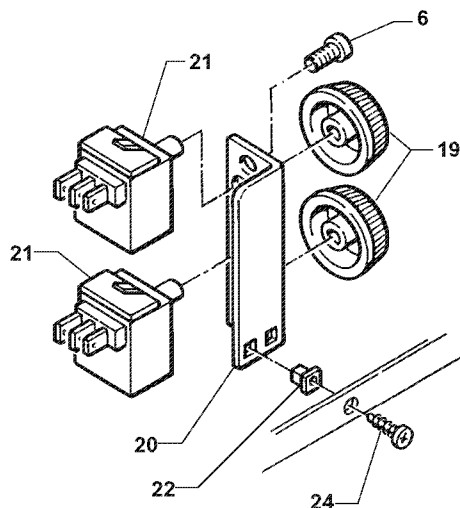

Зип Общепит

vsezip.ru

+7(812)987-08-81

Ed.	03.05.99
Rev.	2001
Data