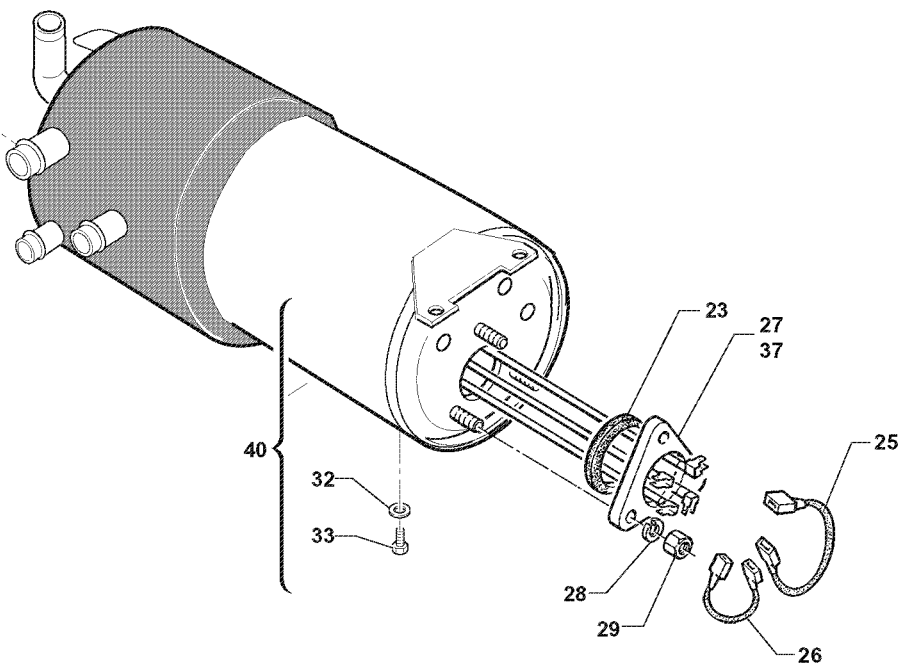

+7(812)987-0881

Ed.	14.06.00
Rev.	2001
Data	

Зип Общелит

vsezip.ru

(812)987-08-81

Ed.	2003
Rev.	
Data	

Ed.	03.05.99
Rev.	2001
Data	

Seite	Pos	Kreditor Artikel Nr.	IT	GB
002	001	21912	KIT SUPPORTO GUIDA CEST.SX	KIT BASKET GUIDE RACK L.
002	002	21913	KIT SUPPORTO GUIDA CEST.DX	KIT BASKET GUIDE RACK R.
002	003	15852	GUIDA CESTELLO IN TONDO STS 53	ROUND BASKET GUIDE STS 53
002	003	17968	GUIDA CESTELLO IN TONDO STS 53	ROUND BASKET GUIDE STS 53
002	004	17863	DISTANZIALE GUIDA	SPACER GUIDE
002	005	16378	PERNO X PORTELLO MOBILE STS	PIN X MOB. DOOR STS
002	006	30438	MOLLA X PERNO E PORTA	SPRING FOR PIN AND DOOR
002	007	26761	DADO CIECO 5 MA	NUT BLIND 5 MA
002	008	25990	VITE TC 5X9 SPEC.X SNODO PR.F.	FLAT HD SCREW 5X9 SPEC. FOR ARM TOGGLE
002	009	18342	BOCCOLA SNODO BRACCETTI	BUSH FOR DOOR HINGE
002	010	31919	SEGER RA 7	SNAP RING RA 7
002	011	18689	BRACCETTO PORTELLO APS 43/53	DOOR STAY APS 43/53
002	011	18690	BRACCETTO PORTELLO DX STS43/53	DOOR STAY DX STS43/53
002	012	18069	FERMO BRACCETTO PORTELLO	STOPPER DOOR STAY
002	013	28699	VITE TC 4 X 10	CHEESE-HD SCREW TC 4 X 10
002	014	18585	SQUADRETTA SCROCCHETTO VASCA	SQUARE TANK HOLDER
002	015	25743	RONDELLA PIANA DIAM. 4	SPACER, FLAT, DIAM. 4
002	016	25773	DADO 4 MA INOX 18/8	NUTS 4 MA SS 18/8
002	017	25693	VITE AUTOFIL. TS 4,2X13 INOX	SELF-TAPPING SCREW BEVEL H. 4,2X13 SS
002	018	22121	SCROCCHETTO PORTELLO PREM.STS	DOOR CATCH PREASS.STS
002	019	33336	SCROCCHETTO A ROTELLA	ROLLER DOOR LATCH
002	020	27155	DADO IN PLASTICA 10 M	PLASTIC NUT10 M
002	021	25266	GUARNIZIONE PIATTA 18 X 10 X 2	FLAT GASKET 18 X 10 X 2
002	022	32311	SONDA CURVATA A 60°	PROBE, 60° CURVED
002	023	25697	VITE AUTOF.T/TCROCE 3,9X13 ZIG	SELF-TAPPING SCREW CHEESE D747H.ROSS 3,9X13
002	024	25831	PIASTRINA X VITI AUTOF.LATI 7P	PLATE FOR SELFTHREAD. SCREW SIDES 7P
002	025	25209	PIEDINI BASE ESAGONALE	FEET, HEXAG. BASE
002	026	26751	VITE 1/2 TONDA TC 6 X 12	SCREW 1/2 FLAT ROUND HD 6 X 12
002	029	18943	GUIDA CESTELLO SX APS 53 BRILL	RACK GUIDE, LEFT APS 53
002	029	18942	GUIDA CESTELLO DX APS 53 BRILL	RACK GUIDE, RIGHT APS 53
002	031	25708	VITE TE M 5 X 10 INOX	SCREW HEX.HD M 5 X 10 SS
002	032	33277	VITE AUTOF. TSP 2,9 X 9,5	SELF-TAPPING SCREW TSP 2,9 X 9,5
002	033	18145	FERMA CESTELLO MM.25	RACK STOPPER MM.25
002	034	15995	BUSSOLA FISS. MANIGLIA STS	BUSH SPRING FIX. HANDLE STS
002	035	18779	PANNELLO CONTROPORTA STS 53	INNER DOOR PANEL C 53
002	036	18900	PORTELLO STS/APS/C 53	DOOR STS/APS/C 53
002	037	18828	MANIGLIA X PORT. STS/APS/C 53	HANDLE FOR DOOR STS/APS/C 53
002	039	25293	TAPPINO IN GOMMA DIAM. 10	PLUG RUBBER DIAM. 10
002	040	25700	VITE TC 4 X 8 CON ZIGRINATURA	SCREW CHEESE-H. 4 X 8 KNURLED
002	041	33179	DADO IN GABBIETTA 4MA	ENCLOSED NUT 4MA
002	042	25744	RONDELLA PIANA DIAM.5	SPACER, FLAT, DIAM.5
002	043	25774	DADO 5 MA	NUTS 5 MA
002	044	32757	FRONTALE LABIRINTO STS 53	LABYRINTH FRONT STS 53
002	044	33177	FRONTALE LABIRINTO APS 53"H-H"	FRONT PANEL, LABYRINTH APS 53"H-H"
002	045	31335	VITE TS 5 X 8 SPECIALE	BEVEL-HD SCREW 5X8, SPECIAL
002	046	32969	MAGNETE X CONTATTO M350 AP	MAGNET FOR CONTACT M350 AP
003	001	25032	TAPPO DI CHIUSURA	CATCH PLUG
003	002	25245	GUARNIZIONE OR 3281	GASKET OR 3281
003	003	30007	GOMMINO BRACCETTO PORTELLO	RUBBER FOR DOOR STAY
003	004	25008	GHIERA CHIUSURA TAPPO VASCA	LOCK. NUT FOR TANK PLUG
003	005	15568	PERNO MOBILE X PORTELLO	MOBILE DOWEL FOR DOOR
003	006	30438	MOLLA X PERNO E PORTA	SPRING FOR PIN AND DOOR
003	007	29594	DADO CIECO 4 MA	NUT BLIND 4 MA
003	008	26691	VITE TS M 4 X 8	SCREW TS M 4 X 8
003	009	18342	BOCCOLA SNODO BRACCETTI	BUSH FOR DOOR HINGE
003	010	34016	TAPPO ESTREMITA'MANIGLIA DX	PLUG END HANDLE, RIGHT
003	010	34015	TAPPO ESTREMITA'MANIGLIA SX	PLUG END HANDLE, LEFT
003	011	18935	BRACCETTO PORTELLO DX 43/53	DOOR STAY DX 43/53
003	011	18934	BRACCETTO PORTELLO SX 43/53	DOOR STAY SX 43/53
003	012	18069	FERMO BRACCETTO PORTELLO	STOPPER DOOR STAY
003	013	28699	VITE TC 4 X 10	CHEESE-HD SCREW TC 4 X 10
003	014	28880	MADREVITE	NUT SCREW
003	015	32969	MAGNETE X CONTATTO M350 AP	MAGNET FOR CONTACT M350 AP
003	016	29670	GUARNIZIONE OR 2050 - MS 14	GASKET OR 2050 - MS 14
003	017	25693	VITE AUTOFIL. TS 4,2X13 INOX	SELF-TAPPING SCREW BEVEL H. 4,2X13 SS
003	018	33835	TAPPO ADATTATORE X SONDA	ADAPTER FOR LEVEL PROBE
003	019	33336	SCROCCHETTO A ROTELLA	ROLLER DOOR LATCH
003	020	27155	DADO IN PLASTICA 10 M	PLASTIC NUT10 M
003	021	34520	GUARNIZ. SONDA LIV./TRAP. ARIA	GASKET, LEVEL PROBE/AIR TRAP