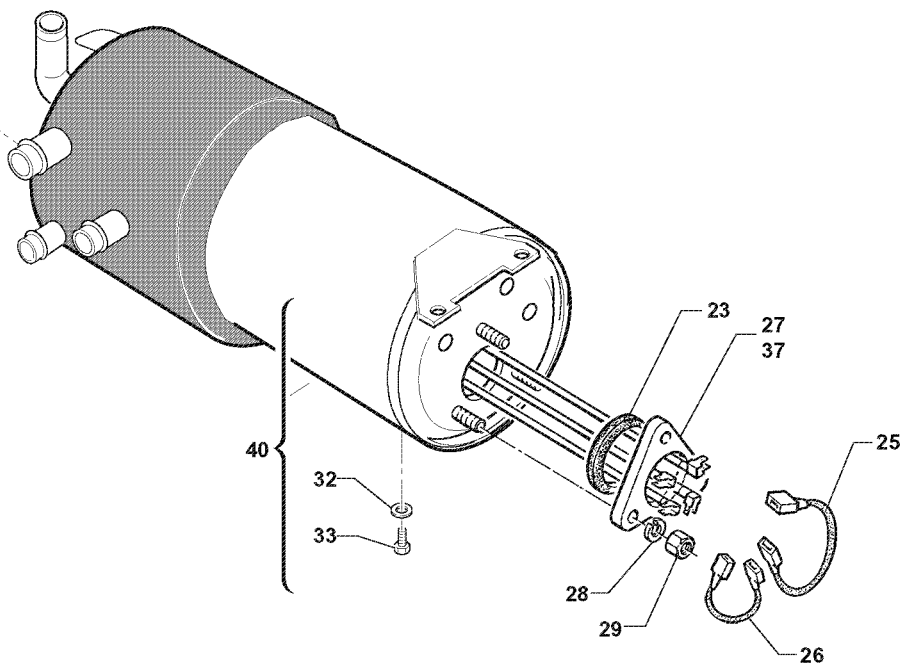

+7(812)987-0881

Ed.	14.06.00
Rev.	2001
Data	

Зип Общелит

vsezip.ru

(812)987-08-81

Ed.	2003
Rev.	
Data	

Ed.	03.05.99
Rev.	2001
Data	

Seite	Pos	Kreditor Artikel Nr.	IT	GB
002	001	21912	KIT SUPPORTO GUIDA CEST.SX	KIT BASKET GUIDE RACK L.
002	002	21913	KIT SUPPORTO GUIDA CEST.DX	KIT BASKET GUIDE RACK R.
002	003	15852	GUIDA CESTELLO IN TONDO STS 53	ROUND BASKET GUIDE STS 53
002	003	17968	GUIDA CESTELLO IN TONDO STS 53	ROUND BASKET GUIDE STS 53
002	004	17863	DISTANZIALE GUIDA	SPACER GUIDE
002	005	16378	PERNO X PORTELLO MOBILE STS	PIN X MOB. DOOR STS
002	006	30438	MOLLA X PERNO E PORTA	SPRING FOR PIN AND DOOR
002	007	26761	DADO CIECO 5 MA	NUT BLIND 5 MA
002	008	25990	VITE TC 5X9 SPEC.X SNODO PR.F.	FLAT HD SCREW 5X9 SPEC. FOR ARM TOGGLE
002	009	18342	BOCCOLA SNODO BRACCETTI	BUSH FOR DOOR HINGE
002	010	31919	SEGER RA 7	SNAP RING RA 7
002	011	18689	BRACCETTO PORTELLO APS 43/53	DOOR STAY APS 43/53
002	011	18690	BRACCETTO PORTELLO DX STS43/53	DOOR STAY DX STS43/53
002	012	18069	FERMO BRACCETTO PORTELLO	STOPPER DOOR STAY
002	013	28699	VITE TC 4 X 10	CHEESE-HD SCREW TC 4 X 10
002	014	18585	SQUADRETTA SCROCCHETTO VASCA	SQUARE TANK HOLDER
002	015	25743	RONDELLA PIANA DIAM. 4	SPACER, FLAT, DIAM. 4
002	016	25773	DADO 4 MA INOX 18/8	NUTS 4 MA SS 18/8
002	017	25693	VITE AUTOFIL. TS 4,2X13 INOX	SELF-TAPPING SCREW BEVEL H. 4,2X13 SS
002	018	22121	SCROCCHETTO PORTELLO PREM.STS	DOOR CATCH PREASS.STS
002	019	33336	SCROCCHETTO A ROTELLA	ROLLER DOOR LATCH
002	020	27155	DADO IN PLASTICA 10 M	PLASTIC NUT10 M
002	021	25266	GUARNIZIONE PIATTA 18 X 10 X 2	FLAT GASKET 18 X 10 X 2
002	022	32311	SONDA CURVATA A 60°	PROBE, 60° CURVED
002	023	25697	VITE AUTOF.T/TCROCE 3,9X13 ZIG	SELF-TAPPING SCREW CHEESE D747H.ROSS 3,9X13
002	024	25831	PIASTRINA X VITI AUTOF.LATI 7P	PLATE FOR SELFTHREAD. SCREW SIDES 7P
002	025	25209	PIEDINI BASE ESAGONALE	FEET, HEXAG. BASE
002	026	26751	VITE 1/2 TONDA TC 6 X 12	SCREW 1/2 FLAT ROUND HD 6 X 12
002	029	18943	GUIDA CESTELLO SX APS 53 BRILL	RACK GUIDE, LEFT APS 53
002	029	18942	GUIDA CESTELLO DX APS 53 BRILL	RACK GUIDE, RIGHT APS 53
002	031	25708	VITE TE M 5 X 10 INOX	SCREW HEX.HD M 5 X 10 SS
002	032	33277	VITE AUTOF. TSP 2,9 X 9,5	SELF-TAPPING SCREW TSP 2,9 X 9,5
002	033	18145	FERMA CESTELLO MM.25	RACK STOPPER MM.25
002	034	15995	BUSSOLA FISS. MANIGLIA STS	BUSH SPRING FIX. HANDLE STS
002	035	18779	PANNELLO CONTROPORTA STS 53	INNER DOOR PANEL C 53
002	036	18900	PORTELLO STS/APS/C 53	DOOR STS/APS/C 53
002	037	18828	MANIGLIA X PORT. STS/APS/C 53	HANDLE FOR DOOR STS/APS/C 53
002	039	25293	TAPPINO IN GOMMA DIAM. 10	PLUG RUBBER DIAM. 10
002	040	25700	VITE TC 4 X 8 CON ZIGRINATURA	SCREW CHEESE-H. 4 X 8 KNURLED
002	041	33179	DADO IN GABBIETTA 4MA	ENCLOSED NUT 4MA
002	042	25744	RONDELLA PIANA DIAM.5	SPACER, FLAT, DIAM.5
002	043	25774	DADO 5 MA	NUTS 5 MA
002	044	32757	FRONTALE LABIRINTO STS 53	LABYRINTH FRONT STS 53
002	044	33177	FRONTALE LABIRINTO APS 53"H-H"	FRONT PANEL, LABYRINTH APS 53"H-H"
002	045	31335	VITE TS 5 X 8 SPECIALE	BEVEL-HD SCREW 5X8, SPECIAL
002	046	32969	MAGNETE X CONTATTO M350 AP	MAGNET FOR CONTACT M350 AP
003	001	25032	TAPPO DI CHIUSURA	CATCH PLUG
003	002	25245	GUARNIZIONE OR 3281	GASKET OR 3281
003	003	30007	GOMMINO BRACCETTO PORTELLO	RUBBER FOR DOOR STAY
003	004	25008	GHIERA CHIUSURA TAPPO VASCA	LOCK. NUT FOR TANK PLUG
003	005	15568	PERNO MOBILE X PORTELLO	MOBILE DOWEL FOR DOOR
003	006	30438	MOLLA X PERNO E PORTA	SPRING FOR PIN AND DOOR
003	007	29594	DADO CIECO 4 MA	NUT BLIND 4 MA
003	008	26691	VITE TS M 4 X 8	SCREW TS M 4 X 8
003	009	18342	BOCCOLA SNODO BRACCETTI	BUSH FOR DOOR HINGE
003	010	34016	TAPPO ESTREMITA'MANIGLIA DX	PLUG END HANDLE, RIGHT
003	010	34015	TAPPO ESTREMITA'MANIGLIA SX	PLUG END HANDLE, LEFT
003	011	18935	BRACCETTO PORTELLO DX 43/53	DOOR STAY DX 43/53
003	011	18934	BRACCETTO PORTELLO SX 43/53	DOOR STAY SX 43/53
003	012	18069	FERMO BRACCETTO PORTELLO	STOPPER DOOR STAY
003	013	28699	VITE TC 4 X 10	CHEESE-HD SCREW TC 4 X 10
003	014	28880	MADREVITE	NUT SCREW
003	015	32969	MAGNETE X CONTATTO M350 AP	MAGNET FOR CONTACT M350 AP
003	016	29670	GUARNIZIONE OR 2050 - MS 14	GASKET OR 2050 - MS 14
003	017	25693	VITE AUTOFIL. TS 4,2X13 INOX	SELF-TAPPING SCREW BEVEL H. 4,2X13 SS
003	018	33835	TAPPO ADATTATORE X SONDA	ADAPTER FOR LEVEL PROBE
003	019	33336	SCROCCHETTO A ROTELLA	ROLLER DOOR LATCH
003	020	27155	DADO IN PLASTICA 10 M	PLASTIC NUT10 M
003	021	34520	GUARNIZ. SONDA LIV./TRAP. ARIA	GASKET, LEVEL PROBE/AIR TRAP