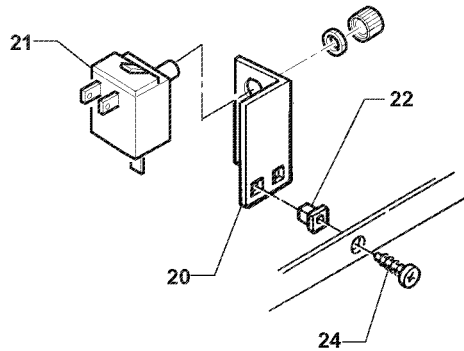

+7(812)987-0881

Ed.	14.06.00
Rev.	2001
Data	

Зип Общелит

vsezip.ru

(812)987-08-81

Ed.	2003
Rev.	
Data	

Ed.	03.05.99
Rev.	2001
Data	

Seite	Pos	Kreditor Artikel Nr.	IT	GB
002	001	21912	KIT SUPPORTO GUIDA CEST.SX	KIT BASKET GUIDE RACK L.
002	002	21913	KIT SUPPORTO GUIDA CEST.DX	KIT BASKET GUIDE RACK R.
002	003	15852	GUIDA CESTELLO IN TONDO STS 53	ROUND BASKET GUIDE STS 53
002	003	17968	GUIDA CESTELLO IN TONDO STS 53	ROUND BASKET GUIDE STS 53
002	004	17863	DISTANZIALE GUIDA	SPACER GUIDE
002	005	16378	PERNO X PORTELLO MOBILE STS	PIN X MOB. DOOR STS
002	006	30438	MOLLA X PERNO E PORTA	SPRING FOR PIN AND DOOR
002	007	26761	DADO CIECO 5 MA	NUT BLIND 5 MA
002	008	25990	VITE TC 5X9 SPEC.X SNODO PR.F.	FLAT HD SCREW 5X9 SPEC. FOR ARM TOGGLE
002	009	18342	BOCCOLA SNODO BRACCETTI	BUSH FOR DOOR HINGE
002	010	31919	SEGER RA 7	SNAP RING RA 7
002	011	18689	BRACCETTO PORTELLO APS 43/53	DOOR STAY APS 43/53
002	011	18690	BRACCETTO PORTELLO DX STS43/53	DOOR STAY DX STS43/53
002	012	18069	FERMO BRACCETTO PORTELLO	STOPPER DOOR STAY
002	013	28699	VITE TC 4 X 10	CHEESE-HD SCREW TC 4 X 10
002	014	18585	SQUADRETTA SCROCCHETTO VASCA	SQUARE TANK HOLDER
002	015	25743	RONDELLA PIANA DIAM. 4	SPACER, FLAT, DIAM. 4
002	016	25773	DADO 4 MA INOX 18/8	NUTS 4 MA SS 18/8
002	017	25693	VITE AUTOFIL. TS 4,2X13 INOX	SELF-TAPPING SCREW BEVEL H. 4,2X13 SS
002	018	22121	SCROCCHETTO PORTELLO PREM.STS	DOOR CATCH PREASS.STS
002	019	33336	SCROCCHETTO A ROTELLA	ROLLER DOOR LATCH
002	020	27155	DADO IN PLASTICA 10 M	PLASTIC NUT10 M
002	021	25266	GUARNIZIONE PIATTA 18 X 10 X 2	FLAT GASKET 18 X 10 X 2
002	022	32311	SONDA CURVATA A 60°	PROBE, 60° CURVED
002	023	25697	VITE AUTOF.T/TCROCE 3,9X13 ZIG	SELF-TAPPING SCREW CHEESE D747H.ROSS 3,9X13
002	024	25831	PIASTRINA X VITI AUTOF.LATI 7P	PLATE FOR SELFTHREAD. SCREW SIDES 7P
002	025	25209	PIEDINI BASE ESAGONALE	FEET, HEXAG. BASE
002	026	26751	VITE 1/2 TONDA TC 6 X 12	SCREW 1/2 FLAT ROUND HD 6 X 12
002	029	18943	GUIDA CESTELLO SX APS 53 BRILL	RACK GUIDE, LEFT APS 53
002	029	18942	GUIDA CESTELLO DX APS 53 BRILL	RACK GUIDE, RIGHT APS 53
002	031	25708	VITE TE M 5 X 10 INOX	SCREW HEX.HD M 5 X 10 SS
002	032	33277	VITE AUTOF. TSP 2,9 X 9,5	SELF-TAPPING SCREW TSP 2,9 X 9,5
002	033	18145	FERMA CESTELLO MM.25	RACK STOPPER MM.25
002	034	15995	BUSSOLA FISS. MANIGLIA STS	BUSH SPRING FIX. HANDLE STS
002	035	18779	PANNELLO CONTROPORTA STS 53	INNER DOOR PANEL C 53
002	036	18900	PORTELLO STS/APS/C 53	DOOR STS/APS/C 53
002	037	18828	MANIGLIA X PORT. STS/APS/C 53	HANDLE FOR DOOR STS/APS/C 53
002	039	25293	TAPPINO IN GOMMA DIAM. 10	PLUG RUBBER DIAM. 10
002	040	25700	VITE TC 4 X 8 CON ZIGRINATURA	SCREW CHEESE-H. 4 X 8 KNURLED
002	041	33179	DADO IN GABBIETTA 4MA	ENCLOSED NUT 4MA
002	042	25744	RONDELLA PIANA DIAM.5	SPACER, FLAT, DIAM.5
002	043	25774	DADO 5 MA	NUTS 5 MA
002	044	32757	FRONTALE LABIRINTO STS 53	LABYRINTH FRONT STS 53
002	044	33177	FRONTALE LABIRINTO APS 53"H-H"	FRONT PANEL, LABYRINTH APS 53"H-H"
002	045	31335	VITE TS 5 X 8 SPECIALE	BEVEL-HD SCREW 5X8, SPECIAL
002	046	32969	MAGNETE X CONTATTO M350 AP	MAGNET FOR CONTACT M350 AP
003	001	25032	TAPPO DI CHIUSURA	CATCH PLUG
003	002	25245	GUARNIZIONE OR 3281	GASKET OR 3281
003	003	30007	GOMMINO BRACCETTO PORTELLO	RUBBER FOR DOOR STAY
003	004	25008	GHIERA CHIUSURA TAPPO VASCA	LOCK. NUT FOR TANK PLUG
003	005	15568	PERNO MOBILE X PORTELLO	MOBILE DOWEL FOR DOOR
003	006	30438	MOLLA X PERNO E PORTA	SPRING FOR PIN AND DOOR
003	007	29594	DADO CIECO 4 MA	NUT BLIND 4 MA
003	008	26691	VITE TS M 4 X 8	SCREW TS M 4 X 8
003	009	18342	BOCCOLA SNODO BRACCETTI	BUSH FOR DOOR HINGE
003	010	34016	TAPPO ESTREMITA'MANIGLIA DX	PLUG END HANDLE, RIGHT
003	010	34015	TAPPO ESTREMITA'MANIGLIA SX	PLUG END HANDLE, LEFT
003	011	18935	BRACCETTO PORTELLO DX 43/53	DOOR STAY DX 43/53
003	011	18934	BRACCETTO PORTELLO SX 43/53	DOOR STAY SX 43/53
003	012	18069	FERMO BRACCETTO PORTELLO	STOPPER DOOR STAY
003	013	28699	VITE TC 4 X 10	CHEESE-HD SCREW TC 4 X 10
003	014	28880	MADREVITE	NUT SCREW
003	015	32969	MAGNETE X CONTATTO M350 AP	MAGNET FOR CONTACT M350 AP
003	016	29670	GUARNIZIONE OR 2050 - MS 14	GASKET OR 2050 - MS 14
003	017	25693	VITE AUTOFIL. TS 4,2X13 INOX	SELF-TAPPING SCREW BEVEL H. 4,2X13 SS
003	018	33835	TAPPO ADATTATORE X SONDA	ADAPTER FOR LEVEL PROBE
003	019	33336	SCROCCHETTO A ROTELLA	ROLLER DOOR LATCH
003	020	27155	DADO IN PLASTICA 10 M	PLASTIC NUT10 M
003	021	34520	GUARNIZ. SONDA LIV./TRAP. ARIA	GASKET, LEVEL PROBE/AIR TRAP