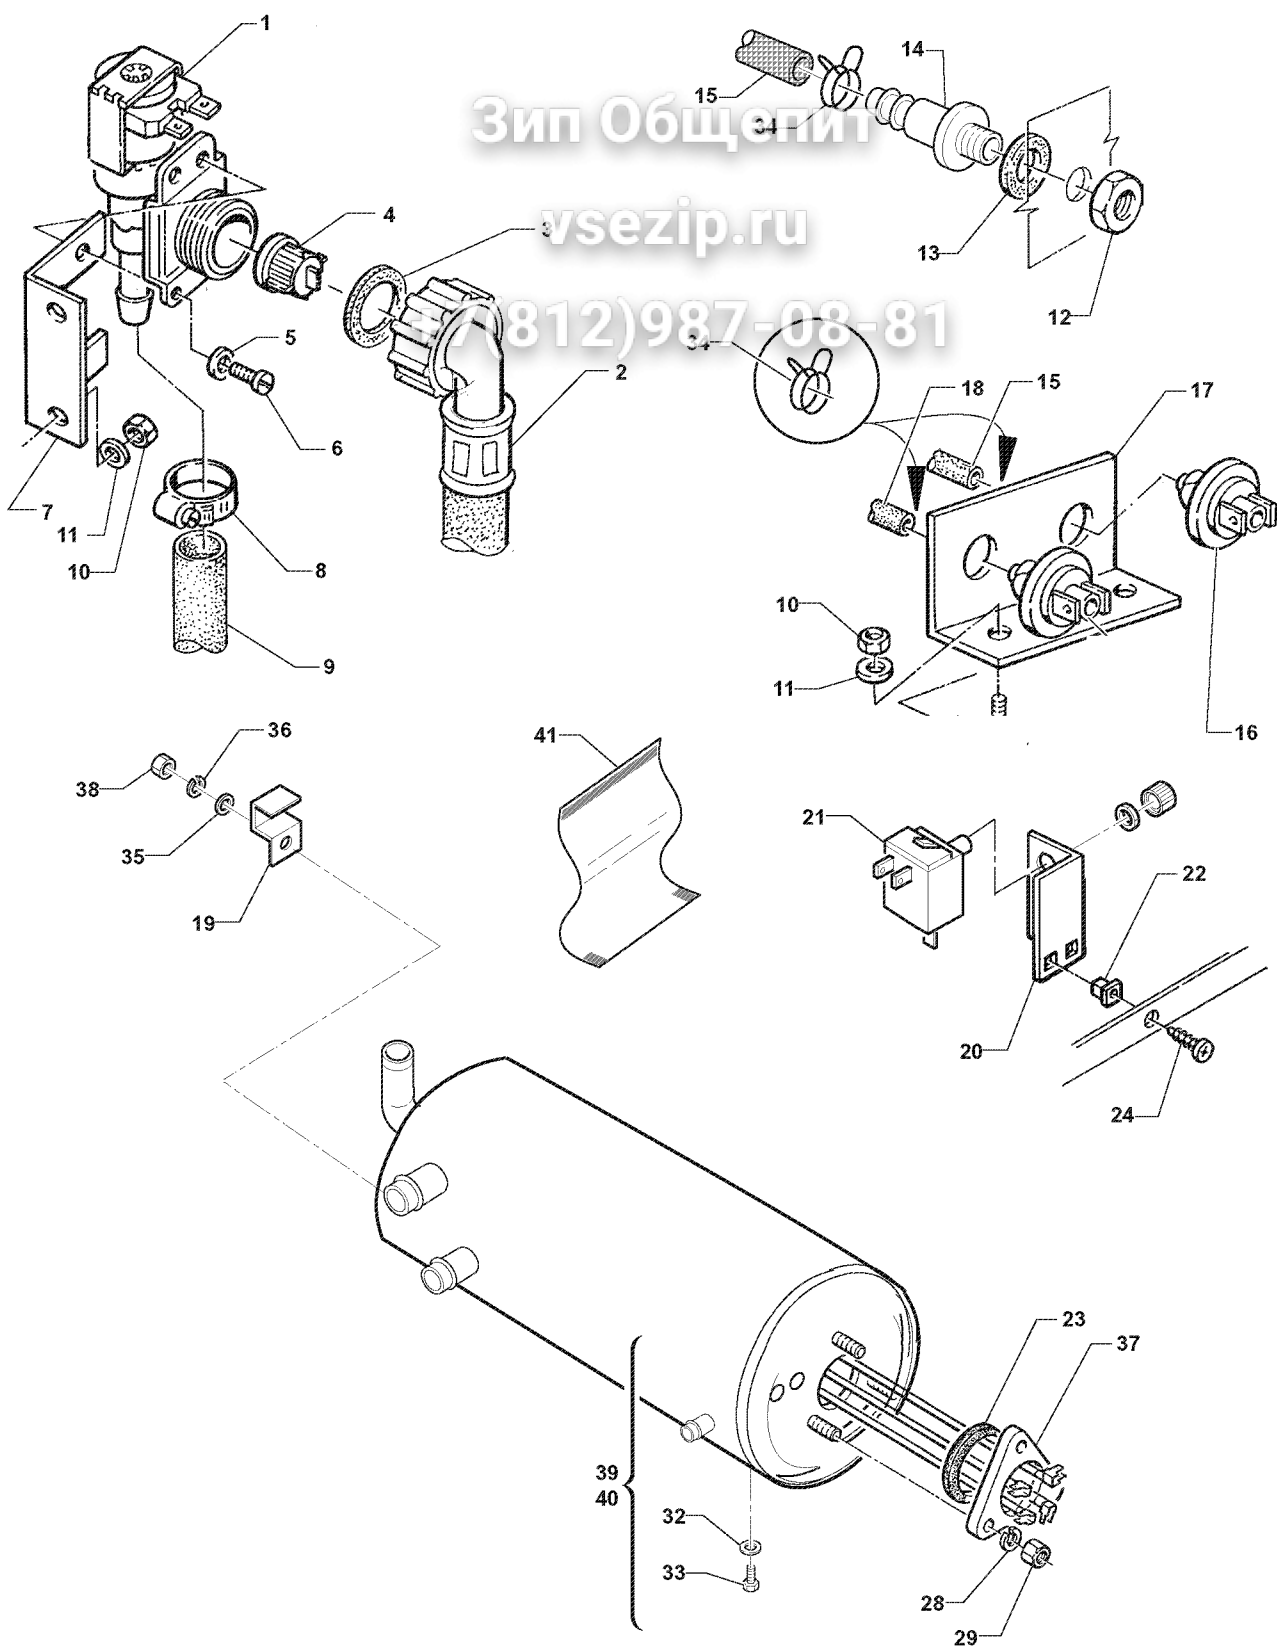

+7(812)987-0881

Ed.	14.06.00
Rev.	2001
Data	

Зип Общелит

vsezip.ru

(812)987-08-81

Ed.	2003
Rev.	
Data	

Ed.	03.05.99
Rev.	2001
Data	

Seite	Pos	Kreditor Artikel Nr.	IT	GB
002	001	21912	KIT SUPPORTO GUIDA CEST.SX	KIT BASKET GUIDE RACK L.
002	002	21913	KIT SUPPORTO GUIDA CEST.DX	KIT BASKET GUIDE RACK R.
002	003	15852	GUIDA CESTELLO IN TONDO STS 53	ROUND BASKET GUIDE STS 53
002	003	17968	GUIDA CESTELLO IN TONDO STS 53	ROUND BASKET GUIDE STS 53
002	004	17863	DISTANZIALE GUIDA	SPACER GUIDE
002	005	16378	PERNO X PORTELLO MOBILE STS	PIN X MOB. DOOR STS
002	006	30438	MOLLA X PERNO E PORTA	SPRING FOR PIN AND DOOR
002	007	26761	DADO CIECO 5 MA	NUT BLIND 5 MA
002	008	25990	VITE TC 5X9 SPEC.X SNODO PR.F.	FLAT HD SCREW 5X9 SPEC. FOR ARM TOGGLE
002	009	18342	BOCCOLA SNODO BRACCETTI	BUSH FOR DOOR HINGE
002	010	31919	SEGER RA 7	SNAP RING RA 7
002	011	18689	BRACCETTO PORTELLO APS 43/53	DOOR STAY APS 43/53
002	011	18690	BRACCETTO PORTELLO DX STS43/53	DOOR STAY DX STS43/53
002	012	18069	FERMO BRACCETTO PORTELLO	STOPPER DOOR STAY
002	013	28699	VITE TC 4 X 10	CHEESE-HD SCREW TC 4 X 10
002	014	18585	SQUADRETTA SCROCCHETTO VASCA	SQUARE TANK HOLDER
002	015	25743	RONDELLA PIANA DIAM. 4	SPACER, FLAT, DIAM. 4
002	016	25773	DADO 4 MA INOX 18/8	NUTS 4 MA SS 18/8
002	017	25693	VITE AUTOFIL. TS 4,2X13 INOX	SELF-TAPPING SCREW BEVEL H. 4,2X13 SS
002	018	22121	SCROCCHETTO PORTELLO PREM.STS	DOOR CATCH PREASS.STS
002	019	33336	SCROCCHETTO A ROTELLA	ROLLER DOOR LATCH
002	020	27155	DADO IN PLASTICA 10 M	PLASTIC NUT10 M
002	021	25266	GUARNIZIONE PIATTA 18 X 10 X 2	FLAT GASKET 18 X 10 X 2
002	022	32311	SONDA CURVATA A 60°	PROBE, 60° CURVED
002	023	25697	VITE AUTOF.T/TCROCE 3,9X13 ZIG	SELF-TAPPING SCREW CHEESE D747H.ROSS 3,9X13
002	024	25831	PIASTRINA X VITI AUTOF.LATI 7P	PLATE FOR SELFTHREAD. SCREW SIDES 7P
002	025	25209	PIEDINI BASE ESAGONALE	FEET, HEXAG. BASE
002	026	26751	VITE 1/2 TONDA TC 6 X 12	SCREW 1/2 FLAT ROUND HD 6 X 12
002	029	18943	GUIDA CESTELLO SX APS 53 BRILL	RACK GUIDE, LEFT APS 53
002	029	18942	GUIDA CESTELLO DX APS 53 BRILL	RACK GUIDE, RIGHT APS 53
002	031	25708	VITE TE M 5 X 10 INOX	SCREW HEX.HD M 5 X 10 SS
002	032	33277	VITE AUTOF. TSP 2,9 X 9,5	SELF-TAPPING SCREW TSP 2,9 X 9,5
002	033	18145	FERMA CESTELLO MM.25	RACK STOPPER MM.25
002	034	15995	BUSSOLA FISS. MANIGLIA STS	BUSH SPRING FIX. HANDLE STS
002	035	18779	PANNELLO CONTROPORTA STS 53	INNER DOOR PANEL C 53
002	036	18900	PORTELLO STS/APS/C 53	DOOR STS/APS/C 53
002	037	18828	MANIGLIA X PORT. STS/APS/C 53	HANDLE FOR DOOR STS/APS/C 53
002	039	25293	TAPPINO IN GOMMA DIAM. 10	PLUG RUBBER DIAM. 10
002	040	25700	VITE TC 4 X 8 CON ZIGRINATURA	SCREW CHEESE-H. 4 X 8 KNURLED
002	041	33179	DADO IN GABBIETTA 4MA	ENCLOSED NUT 4MA
002	042	25744	RONDELLA PIANA DIAM.5	SPACER, FLAT, DIAM.5
002	043	25774	DADO 5 MA	NUTS 5 MA
002	044	32757	FRONTALE LABIRINTO STS 53	LABYRINTH FRONT STS 53
002	044	33177	FRONTALE LABIRINTO APS 53"H-H"	FRONT PANEL, LABYRINTH APS 53"H-H"
002	045	31335	VITE TS 5 X 8 SPECIALE	BEVEL-HD SCREW 5X8, SPECIAL
002	046	32969	MAGNETE X CONTATTO M350 AP	MAGNET FOR CONTACT M350 AP
003	001	25032	TAPPO DI CHIUSURA	CATCH PLUG
003	002	25245	GUARNIZIONE OR 3281	GASKET OR 3281
003	003	30007	GOMMINO BRACCETTO PORTELLO	RUBBER FOR DOOR STAY
003	004	25008	GHIERA CHIUSURA TAPPO VASCA	LOCK. NUT FOR TANK PLUG
003	005	15568	PERNO MOBILE X PORTELLO	MOBILE DOWEL FOR DOOR
003	006	30438	MOLLA X PERNO E PORTA	SPRING FOR PIN AND DOOR
003	007	29594	DADO CIECO 4 MA	NUT BLIND 4 MA
003	008	26691	VITE TS M 4 X 8	SCREW TS M 4 X 8
003	009	18342	BOCCOLA SNODO BRACCETTI	BUSH FOR DOOR HINGE
003	010	34016	TAPPO ESTREMITA'MANIGLIA DX	PLUG END HANDLE, RIGHT
003	010	34015	TAPPO ESTREMITA'MANIGLIA SX	PLUG END HANDLE, LEFT
003	011	18935	BRACCETTO PORTELLO DX 43/53	DOOR STAY DX 43/53
003	011	18934	BRACCETTO PORTELLO SX 43/53	DOOR STAY SX 43/53
003	012	18069	FERMO BRACCETTO PORTELLO	STOPPER DOOR STAY
003	013	28699	VITE TC 4 X 10	CHEESE-HD SCREW TC 4 X 10
003	014	28880	MADREVITE	NUT SCREW
003	015	32969	MAGNETE X CONTATTO M350 AP	MAGNET FOR CONTACT M350 AP
003	016	29670	GUARNIZIONE OR 2050 - MS 14	GASKET OR 2050 - MS 14
003	017	25693	VITE AUTOFIL. TS 4,2X13 INOX	SELF-TAPPING SCREW BEVEL H. 4,2X13 SS
003	018	33835	TAPPO ADATTATORE X SONDA	ADAPTER FOR LEVEL PROBE
003	019	33336	SCROCCHETTO A ROTELLA	ROLLER DOOR LATCH
003	020	27155	DADO IN PLASTICA 10 M	PLASTIC NUT10 M
003	021	34520	GUARNIZ. SONDA LIV./TRAP. ARIA	GASKET, LEVEL PROBE/AIR TRAP