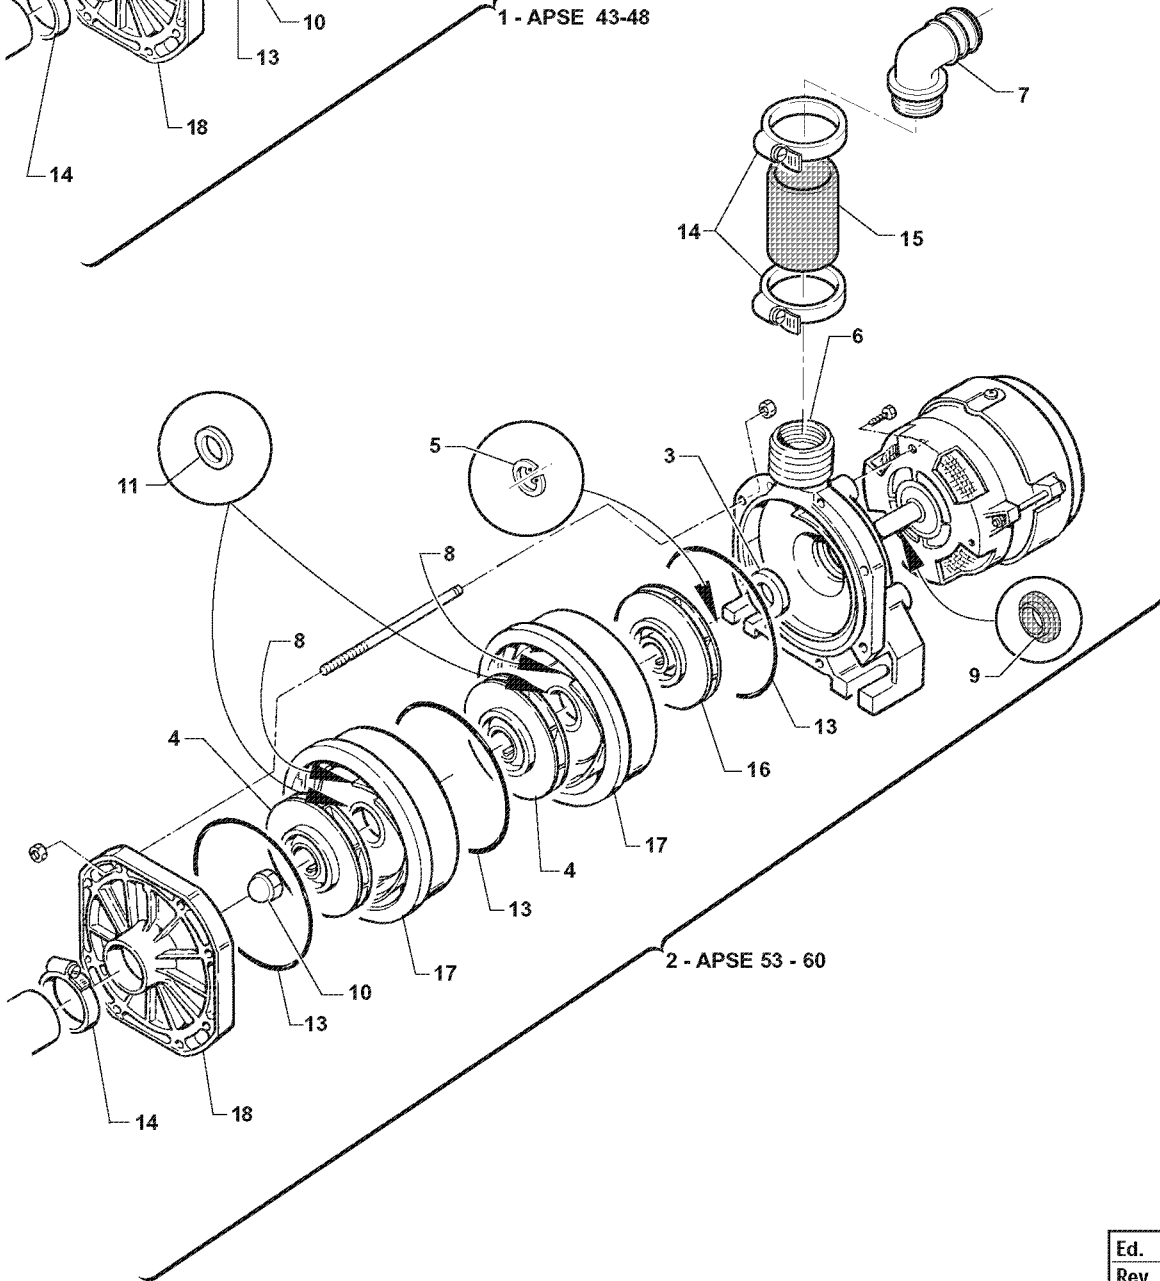

1 - APSE 43-48

2 - APSE 53 - 60

Ed.	03.05.99
Rev.	2001
Data