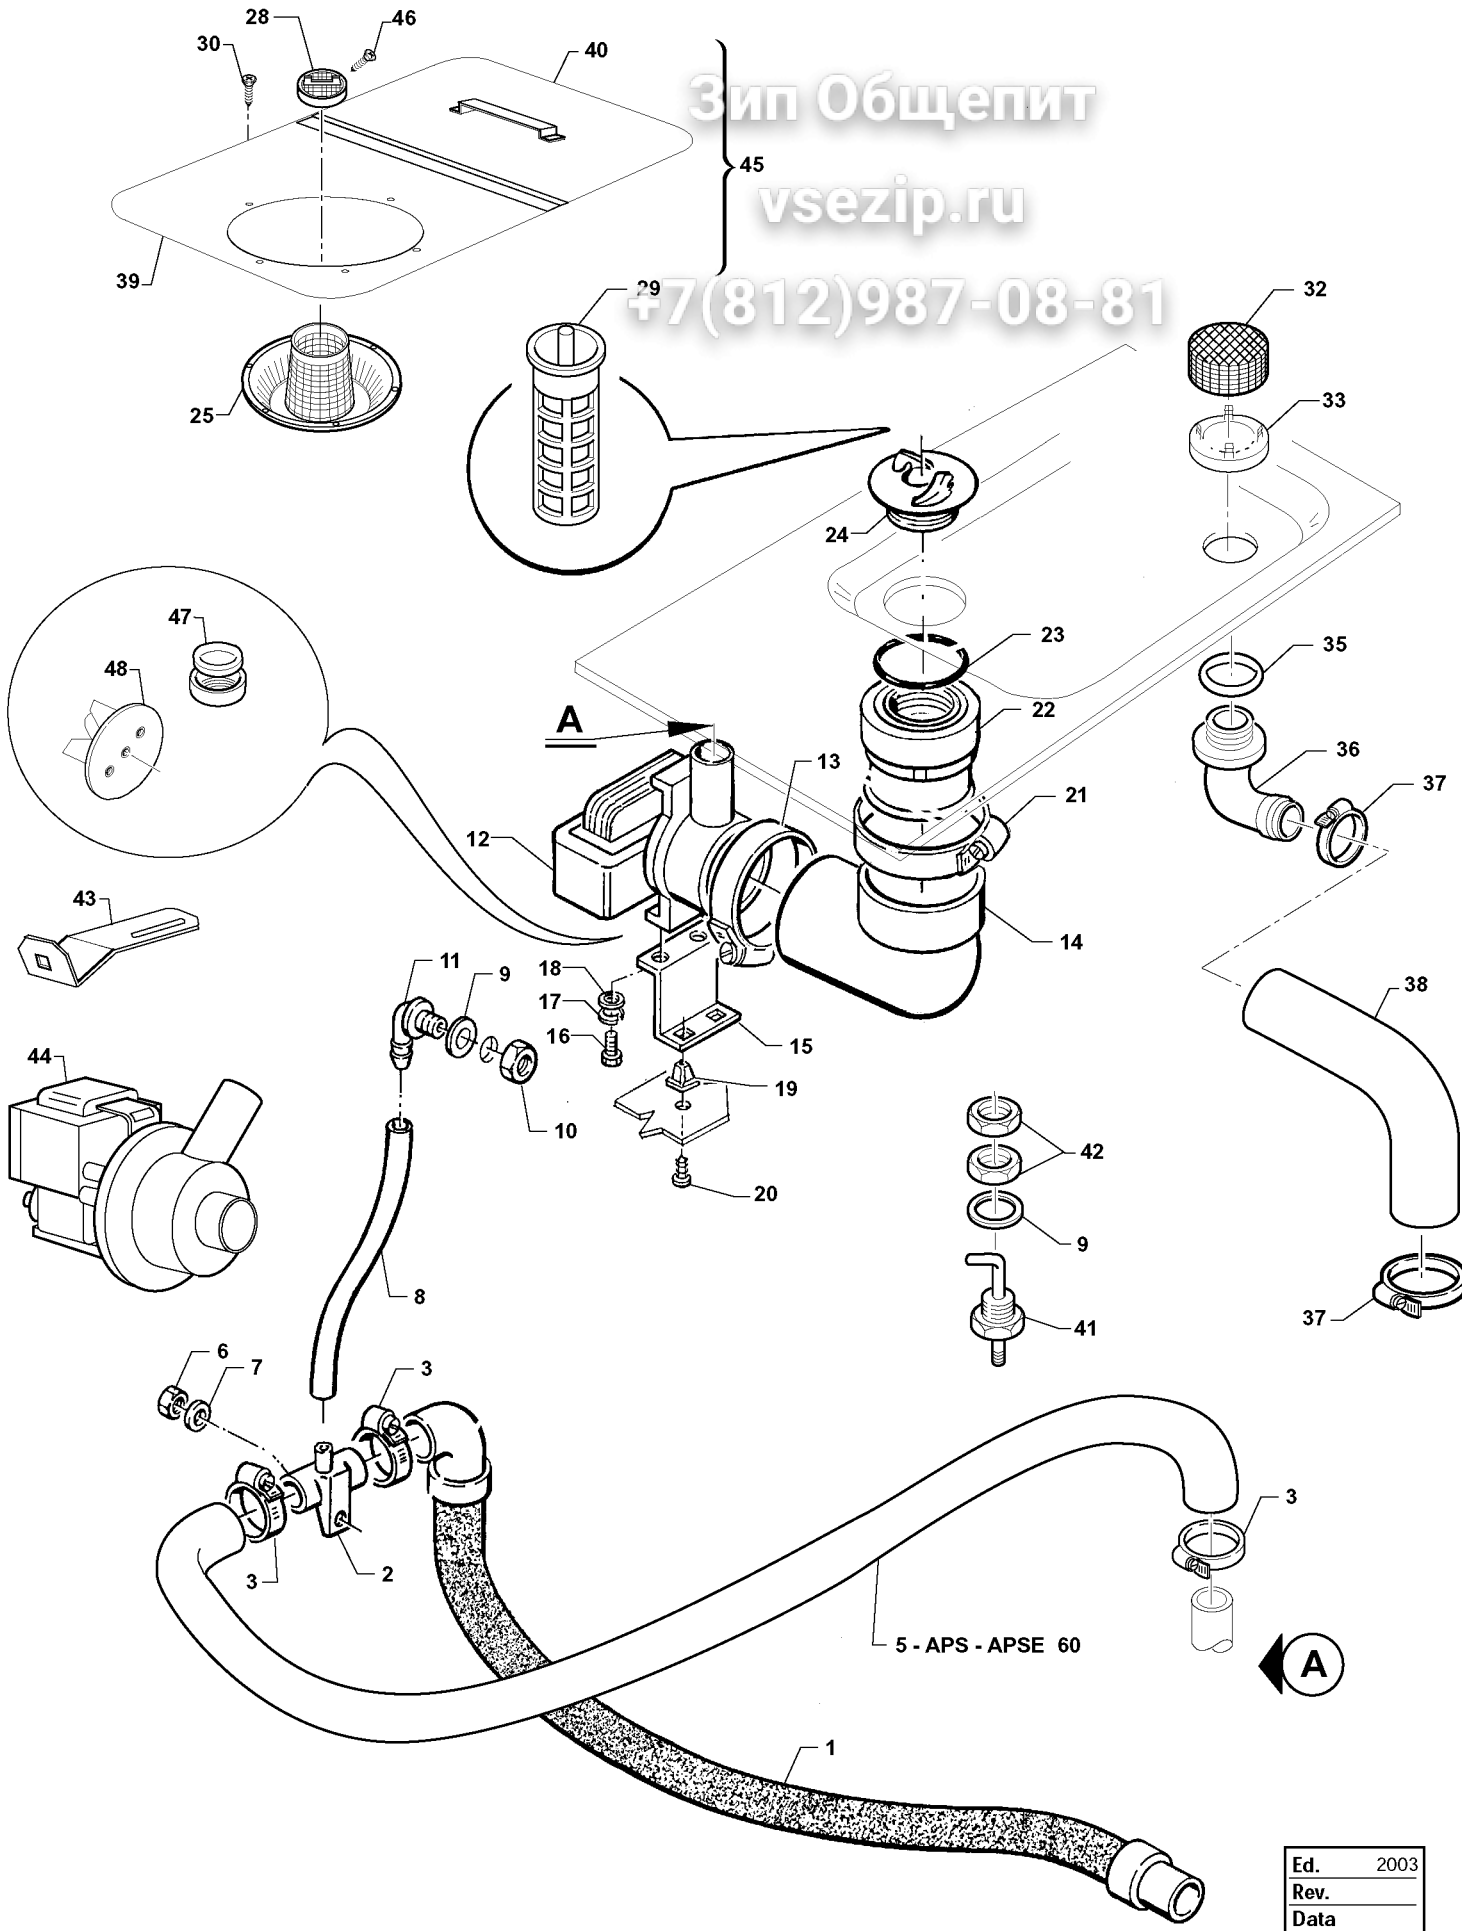

Зип Общепит

vsezip.ru

+7(812)987-08-81

Ed.	2003
Rev.	
Data