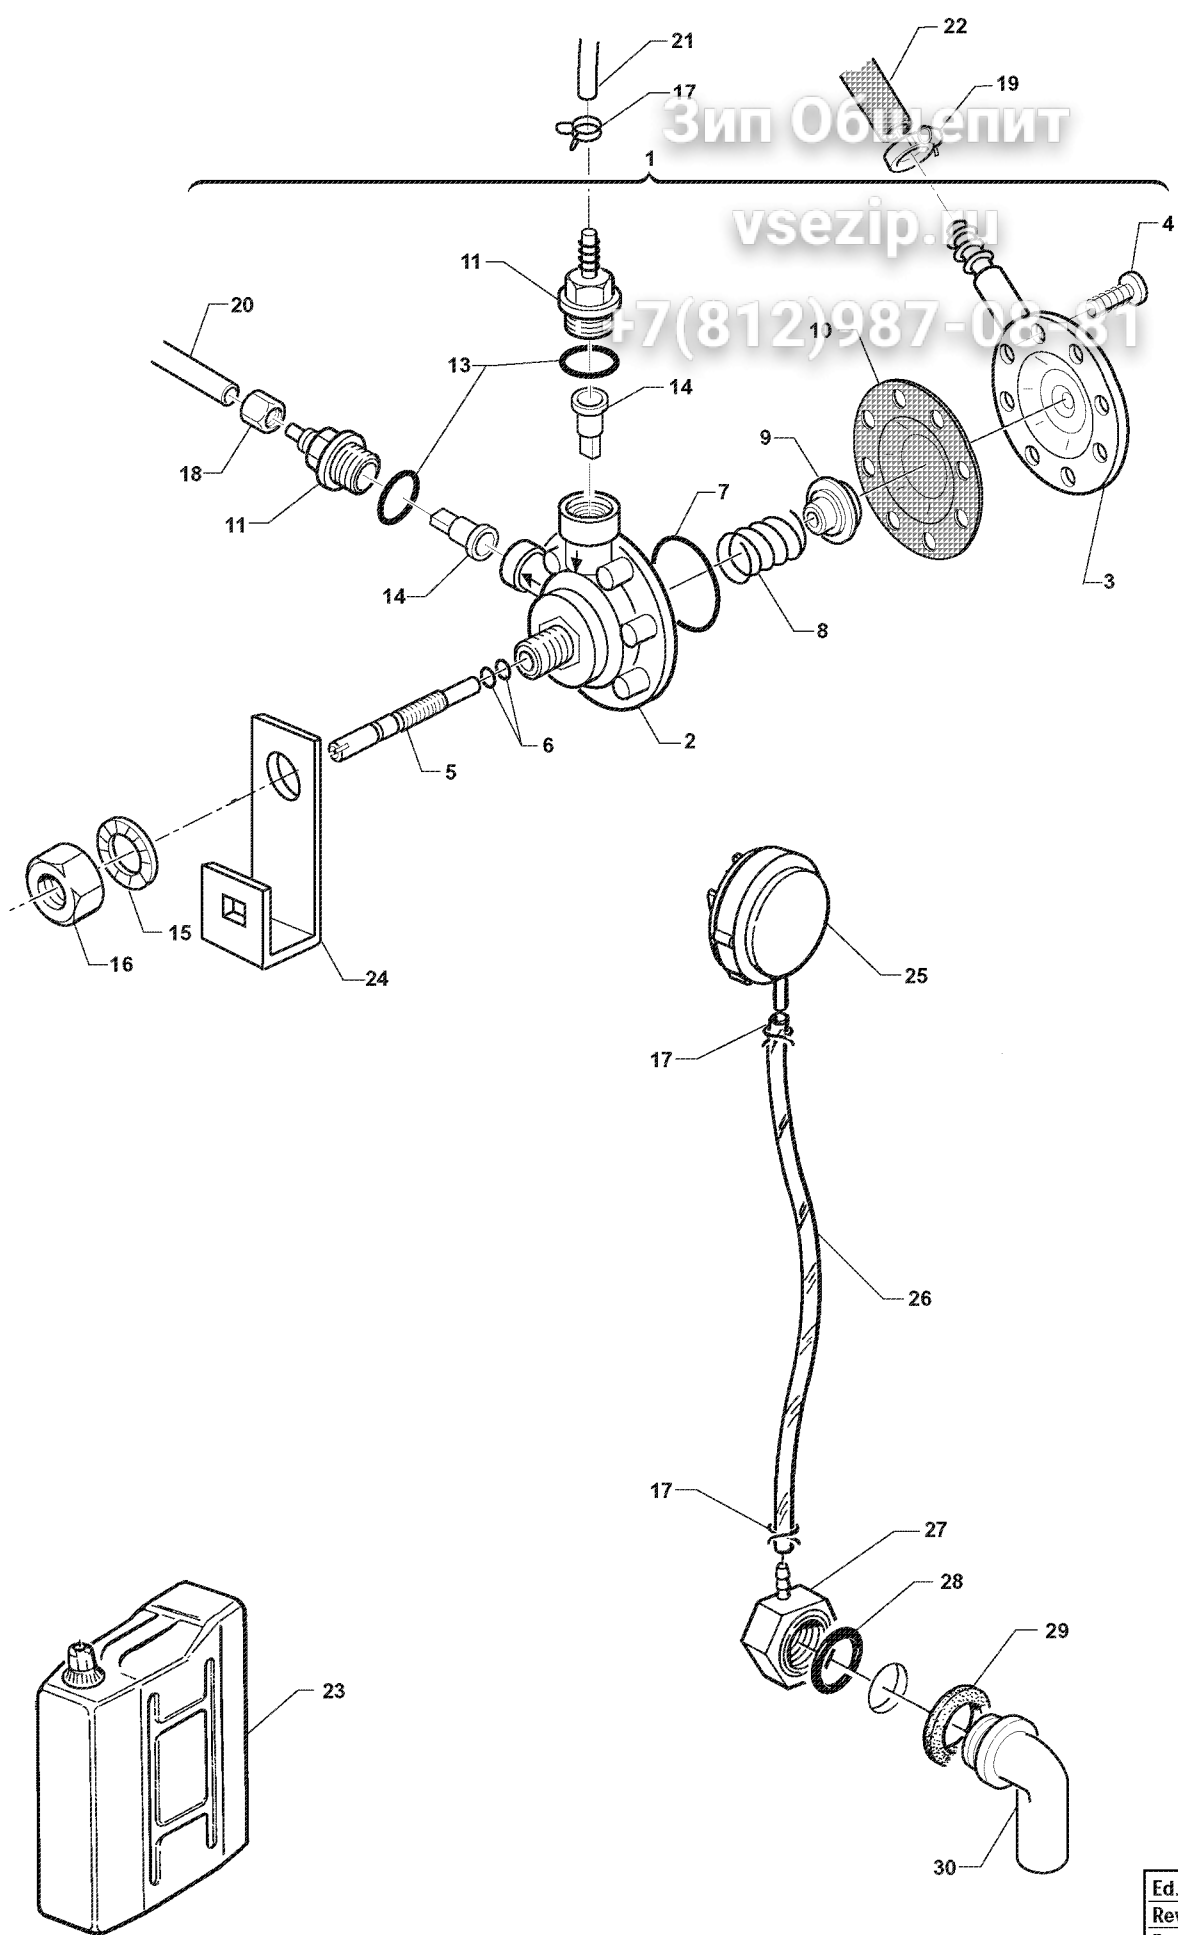

vsezip.ru

(812)987-08-81

Ed.	2003
Rev.	
Data	

Ed.	03.05.99
Rev.	2001
Data	

Seite	Pos	Kreditor Artikel Nr.	IT	GB
002	001	21912	KIT SUPPORTO GUIDA CEST.SX	KIT BASKET GUIDE RACK L.
002	002	21913	KIT SUPPORTO GUIDA CEST.DX	KIT BASKET GUIDE RACK R.
002	003	18826	GUIDA CESTELLO IN TONDO STS 60	GUIDE RACK, ROUND BASKET STS 60
002	003	18902	GUIDA CESTELLO INTONDO STS 60	GUIDE RACK, ROUND BASKET STS 60
002	004	17863	DISTANZIALE GUIDA	SPACER GUIDE
002	005	16378	PERNO X PORTELLO MOBILE STS	PIN X MOB. DOOR STS
002	006	30438	MOLLA X PERNO E PORTA	SPRING FOR PIN AND DOOR
002	007	26761	DADO CIECO 5 MA	NUT BLIND 5 MA
002	008	25990	VITE TC 5X9 SPEC.X SNODO PR.F.	FLAT HD SCREW 5X9 SPEC. FOR ARM TOGGLE
002	009	18342	BOCCOLA SNODO BRACCETTI	BUSH FOR DOOR HINGE
002	010	31919	SEGER RA 7	SNAP RING RA 7
002	011	18823	BRACCETTO PORTELLO DX STS 60	DOOR RIGHT STAY STS 60
002	011	18822	BRACCETTO PORTELLO APS 60	DOOR STAY APS 60
002	012	18069	FERMO BRACCETTO PORTELLO	STOPPER DOOR STAY
002	013	28699	VITE TC 4 X 10	CHEESE-HD SCREW TC 4 X 10
002	014	18585	SQUADRETTA SCROCCHETTO VASCA	SQUARE TANK HOLDER
002	015	25743	RONDELLA PIANA DIAM. 4	SPACER, FLAT, DIAM. 4
002	016	25773	DADO 4 MA INOX 18/8	NUTS 4 MA SS 18/8
002	017	25693	VITE AUTOFIL. TS 4,2X13 INOX	SELF-TAPPING SCREW BEVEL H. 4,2X13 SS
002	018	22121	SCROCCHETTO PORTELLO PREM.STS	DOOR CATCH PREASS.STS
002	019	33336	SCROCCHETTO A ROTELLA	ROLLER DOOR LATCH
002	020	27155	DADO IN PLASTICA 10 M	PLASTIC NUT10 M
002	021	25266	GUARNIZIONE PIATTA 18 X 10 X 2	FLAT GASKET 18 X 10 X 2
002	022	32311	SONDA CURVATA A 60°	PROBE, 60° CURVED
002	023	25697	VITE AUTOF.T/TCROCE 3,9X13 ZIG	SELF-TAPPING SCREW CHEESE D747H.ROSS 3,9X13
002	024	25831	PIASTRINA X VITI AUTOF.LATI 7P	PLATE FOR SELFTHREAD. SCREW SIDES 7P
002	025	25209	PIEDINI BASE ESAGONALE	FEET, HEXAG. BASE
002	026	26751	VITE 1/2 TONDA TC 6 X 12	SCREW 1/2 FLAT ROUND HD 6 X 12
002	030	18945	GUIDA CESTELLO SX APS 60 BRILL	RACK GUIDE, LEFT SX APS 60
002	030	18944	GUIDA CESTELLO DX APS 60 BRILL	RACK GUIDE, RIGHT APS 60
002	031	25708	VITE TE M 5 X 10 INOX	SCREW HEX.HD M 5 X 10 SS
002	032	33277	VITE AUTOF. TSP 2,9 X 9,5	SELF-TAPPING SCREW TSP 2,9 X 9,5
002	033	18145	FERMA CESTELLO MM.25	RACK STOPPER MM.25
002	034	15995	BUSSOLA FISS. MANIGLIA STS	BUSH SPRING FIX. HANDLE STS
002	035	18780	PANNELLO CONTROPORTA APS 60	INNER DOOR PANEL C 60
002	036	18901	PORTELLO TAMB.CPL STS/APS/C 60	DOOR STS/APS/C 60
002	037	18829	MANIGLIA X PORT. STS/APS/C 60	HANDLE FOR DOOR STS/APS/C 60
002	038	22165	PORTELLO TAMB. 60 L572xH404	DOOR ASSEMBLY CPL 60 L572xH404
002	039	25293	TAPPINO IN GOMMA DIAM. 10	PLUG RUBBER DIAM. 10
002	040	25700	VITE TC 4 X 8 CON ZIGRINATURA	SCREW CHEESE-H. 4 X 8 KNURLED
002	041	33179	DADO IN GABBIETTA 4MA	ENCLOSED NUT 4MA
002	042	25744	RONDELLA PIANA DIAM.5	SPACER, FLAT, DIAM.5
002	043	25774	DADO 5 MA	NUTS 5 MA
002	044	32758	FRONTALE LABIRINTO STS 60	LABYRINTH FRONT STS 60
002	044	33178	FRONTALE LABIRINTO APS 60"H-H"	FRONT PANEL, LABYRINTH APS 60"H-H"
002	045	31335	VITE TS 5 X 8 SPECIALE	BEVEL-HD SCREW 5X8, SPECIAL
002	046	32969	MAGNETE X CONTATTO M350 AP	MAGNET FOR CONTACT M350 AP
003	001	25032	TAPPO DI CHIUSURA	CATCH PLUG
003	002	25245	GUARNIZIONE OR 3281	GASKET OR 3281
003	003	30007	GOMMINO BRACCETTO PORTELLO	RUBBER FOR DOOR STAY
003	004	25008	GHIERA CHIUSURA TAPPO VASCA	LOCK. NUT FOR TANK PLUG
003	005	15568	PERNO MOBILE X PORTELLO	MOBILE DOWEL FOR DOOR
003	006	30438	MOLLA X PERNO E PORTA	SPRING FOR PIN AND DOOR
003	007	29594	DADO CIECO 4 MA	NUT BLIND 4 MA
003	008	26691	VITE TS M 4 X 8	SCREW TS M 4 X 8
003	009	18342	BOCCOLA SNODO BRACCETTI	BUSH FOR DOOR HINGE
003	010	34016	TAPPO ESTREMITA'MANIGLIA DX	PLUG END HANDLE, RIGHT
003	010	34015	TAPPO ESTREMITA'MANIGLIA SX	PLUG END HANDLE, LEFT
003	011	18936	BRACCETTO PORTELLO SX STS 60	DOOR STAY SX STS 60
003	011	18937	BRACCETTO PORTELLO DX STS 60	DOOR STAY DX STS 60
003	012	18069	FERMO BRACCETTO PORTELLO	STOPPER DOOR STAY
003	013	28699	VITE TC 4 X 10	CHEESE-HD SCREW TC 4 X 10
003	014	28880	MADREVITE	NUT SCREW
003	015	32969	MAGNETE X CONTATTO M350 AP	MAGNET FOR CONTACT M350 AP
003	016	29670	GUARNIZIONE OR 2050 - MS 14	GASKET OR 2050 - MS 14
003	017	25693	VITE AUTOFIL. TS 4,2X13 INOX	SELF-TAPPING SCREW BEVEL H. 4,2X13 SS
003	018	33835	TAPPO ADATTATORE X SONDA	ADAPTER FOR LEVEL PROBE
003	019	33336	SCROCCHETTO A ROTELLA	ROLLER DOOR LATCH
003	020	27155	DADO IN PLASTICA 10 M	PLASTIC NUT10 M