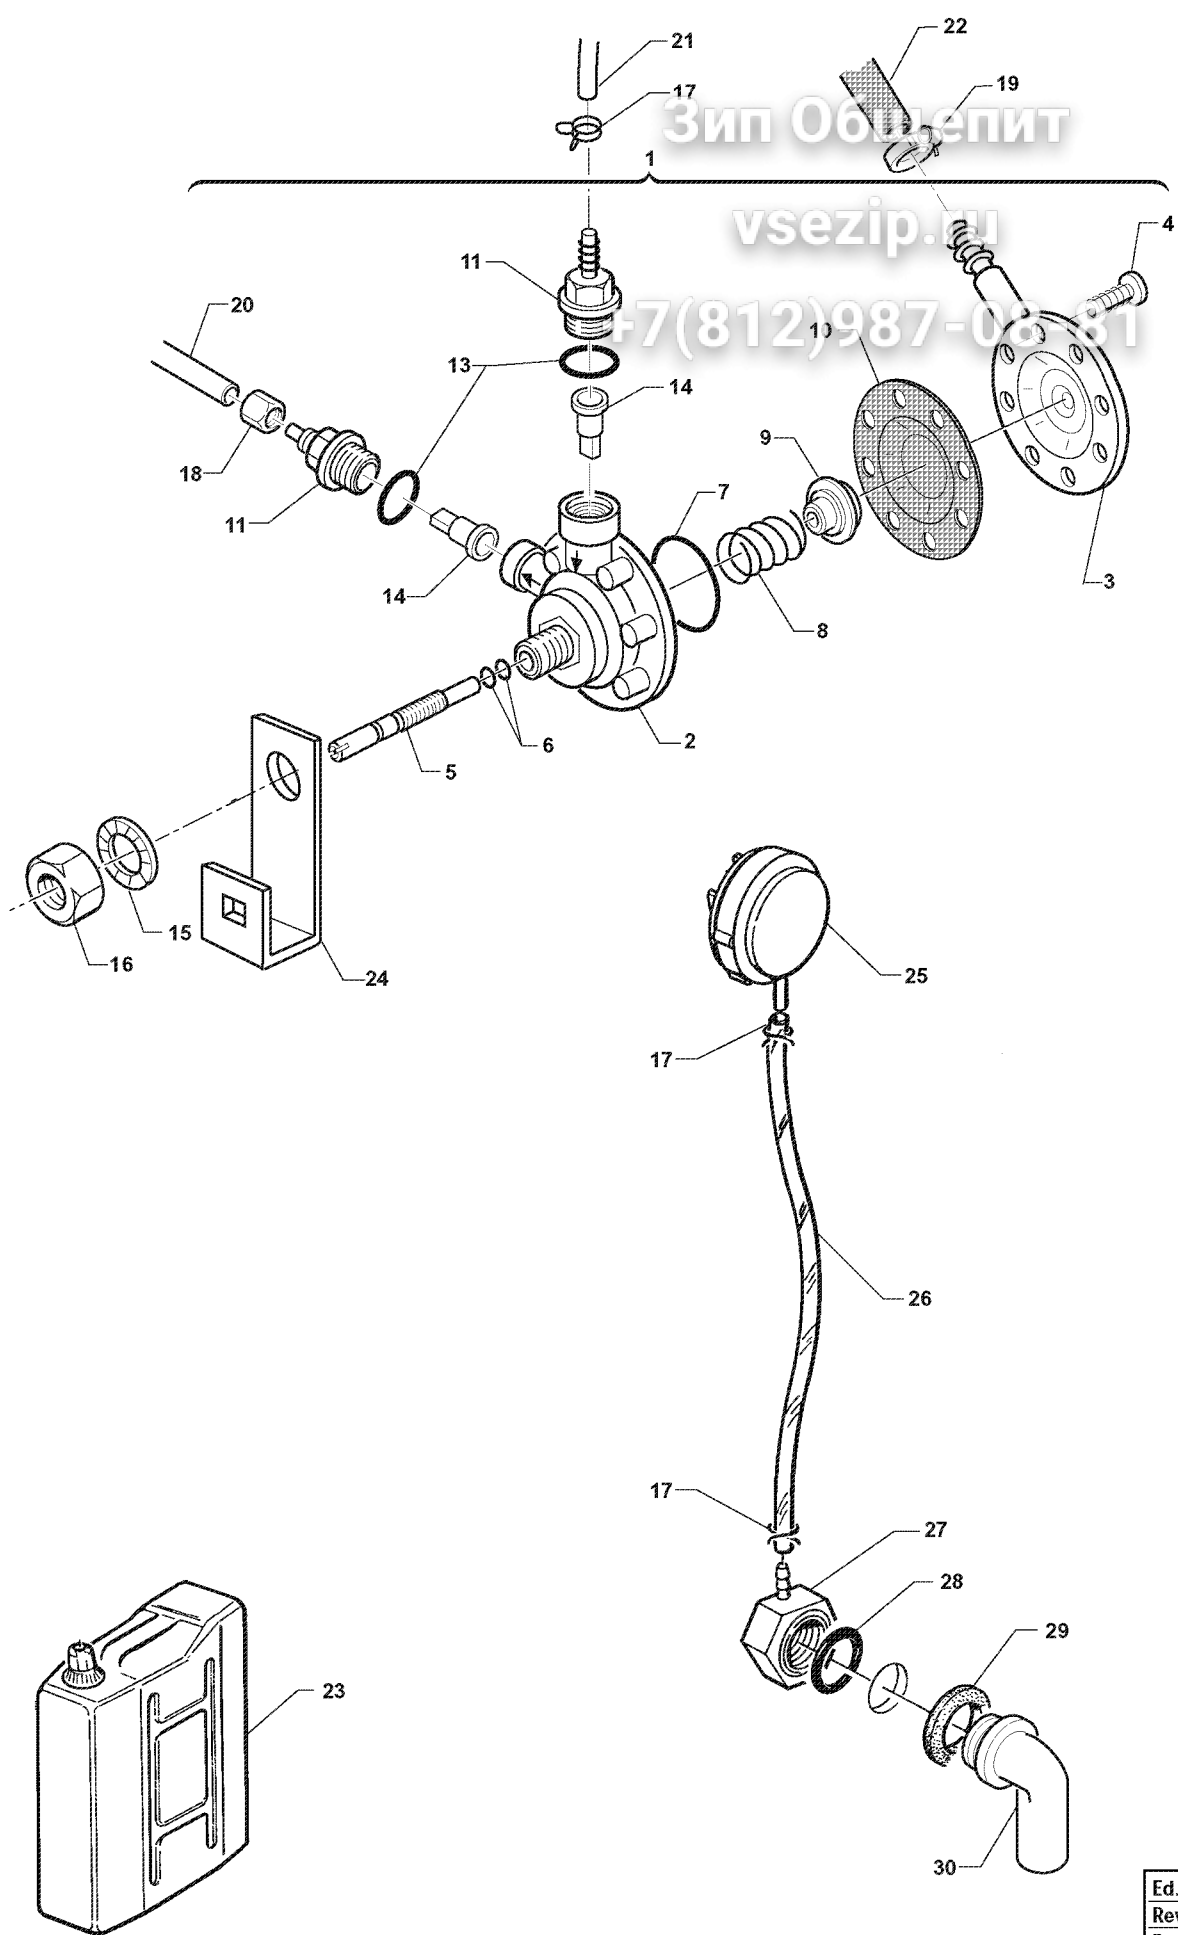

Ed.	03.05.99
Rev.	2001
Data	

Seite	Pos	Kreditor Artikel Nr.	IT	GB
002	001	21912	KIT SUPPORTO GUIDA CEST.SX	KIT BASKET GUIDE RACK L.
002	002	21913	KIT SUPPORTO GUIDA CEST.DX	KIT BASKET GUIDE RACK R.
002	003	18826	GUIDA CESTELLO IN TONDO STS 60	GUIDE RACK, ROUND BASKET STS 60
002	003	18902	GUIDA CESTELLO INTONDO STS 60	GUIDE RACK, ROUND BASKET STS 60
002	004	17863	DISTANZIALE GUIDA	SPACER GUIDE
002	005	16378	PERNO X PORTELLO MOBILE STS	PIN X MOB. DOOR STS
002	006	30438	MOLLA X PERNO E PORTA	SPRING FOR PIN AND DOOR
002	007	26761	DADO CIECO 5 MA	NUT BLIND 5 MA
002	008	25990	VITE TC 5X9 SPEC.X SNODO PR.F.	FLAT HD SCREW 5X9 SPEC. FOR ARM TOGGLE
002	009	18342	BOCCOLA SNODO BRACCETTI	BUSH FOR DOOR HINGE
002	010	31919	SEGER RA 7	SNAP RING RA 7
002	011	18823	BRACCETTO PORTELLO DX STS 60	DOOR RIGHT STAY STS 60
002	011	18822	BRACCETTO PORTELLO APS 60	DOOR STAY APS 60
002	012	18069	FERMO BRACCETTO PORTELLO	STOPPER DOOR STAY
002	013	28699	VITE TC 4 X 10	CHEESE-HD SCREW TC 4 X 10
002	014	18585	SQUADRETTA SCROCCHETTO VASCA	SQUARE TANK HOLDER
002	015	25743	RONDELLA PIANA DIAM. 4	SPACER, FLAT, DIAM. 4
002	016	25773	DADO 4 MA INOX 18/8	NUTS 4 MA SS 18/8
002	017	25693	VITE AUTOFIL. TS 4,2X13 INOX	SELF-TAPPING SCREW BEVEL H. 4,2X13 SS
002	018	22121	SCROCCHETTO PORTELLO PREM.STS	DOOR CATCH PREASS.STS
002	019	33336	SCROCCHETTO A ROTELLA	ROLLER DOOR LATCH
002	020	27155	DADO IN PLASTICA 10 M	PLASTIC NUT10 M
002	021	25266	GUARNIZIONE PIATTA 18 X 10 X 2	FLAT GASKET 18 X 10 X 2
002	022	32311	SONDA CURVATA A 60°	PROBE, 60° CURVED
002	023	25697	VITE AUTOF.T/TCROCE 3,9X13 ZIG	SELF-TAPPING SCREW CHEESE D747H.ROSS 3,9X13
002	024	25831	PIASTRINA X VITI AUTOF.LATI 7P	PLATE FOR SELFTHREAD. SCREW SIDES 7P
002	025	25209	PIEDINI BASE ESAGONALE	FEET, HEXAG. BASE
002	026	26751	VITE 1/2 TONDA TC 6 X 12	SCREW 1/2 FLAT ROUND HD 6 X 12
002	030	18945	GUIDA CESTELLO SX APS 60 BRILL	RACK GUIDE, LEFT SX APS 60
002	030	18944	GUIDA CESTELLO DX APS 60 BRILL	RACK GUIDE, RIGHT APS 60
002	031	25708	VITE TE M 5 X 10 INOX	SCREW HEX.HD M 5 X 10 SS
002	032	33277	VITE AUTOF. TSP 2,9 X 9,5	SELF-TAPPING SCREW TSP 2,9 X 9,5
002	033	18145	FERMA CESTELLO MM.25	RACK STOPPER MM.25
002	034	15995	BUSSOLA FISS. MANIGLIA STS	BUSH SPRING FIX. HANDLE STS
002	035	18780	PANNELLO CONTROPORTA APS 60	INNER DOOR PANEL C 60
002	036	18901	PORTELLO TAMB.CPL STS/APS/C 60	DOOR STS/APS/C 60
002	037	18829	MANIGLIA X PORT. STS/APS/C 60	HANDLE FOR DOOR STS/APS/C 60
002	038	22165	PORTELLO TAMB. 60 L572xH404	DOOR ASSEMBLY CPL 60 L572xH404
002	039	25293	TAPPINO IN GOMMA DIAM. 10	PLUG RUBBER DIAM. 10
002	040	25700	VITE TC 4 X 8 CON ZIGRINATURA	SCREW CHEESE-H. 4 X 8 KNURLED
002	041	33179	DADO IN GABBIETTA 4MA	ENCLOSED NUT 4MA
002	042	25744	RONDELLA PIANA DIAM.5	SPACER, FLAT, DIAM.5
002	043	25774	DADO 5 MA	NUTS 5 MA
002	044	32758	FRONTALE LABIRINTO STS 60	LABYRINTH FRONT STS 60
002	044	33178	FRONTALE LABIRINTO APS 60"H-H"	FRONT PANEL, LABYRINTH APS 60"H-H"
002	045	31335	VITE TS 5 X 8 SPECIALE	BEVEL-HD SCREW 5X8, SPECIAL
002	046	32969	MAGNETE X CONTATTO M350 AP	MAGNET FOR CONTACT M350 AP
003	001	25032	TAPPO DI CHIUSURA	CATCH PLUG
003	002	25245	GUARNIZIONE OR 3281	GASKET OR 3281
003	003	30007	GOMMINO BRACCETTO PORTELLO	RUBBER FOR DOOR STAY
003	004	25008	GHIERA CHIUSURA TAPPO VASCA	LOCK. NUT FOR TANK PLUG
003	005	15568	PERNO MOBILE X PORTELLO	MOBILE DOWEL FOR DOOR
003	006	30438	MOLLA X PERNO E PORTA	SPRING FOR PIN AND DOOR
003	007	29594	DADO CIECO 4 MA	NUT BLIND 4 MA
003	008	26691	VITE TS M 4 X 8	SCREW TS M 4 X 8
003	009	18342	BOCCOLA SNODO BRACCETTI	BUSH FOR DOOR HINGE
003	010	34016	TAPPO ESTREMITA'MANIGLIA DX	PLUG END HANDLE, RIGHT
003	010	34015	TAPPO ESTREMITA'MANIGLIA SX	PLUG END HANDLE, LEFT
003	011	18936	BRACCETTO PORTELLO SX STS 60	DOOR STAY SX STS 60
003	011	18937	BRACCETTO PORTELLO DX STS 60	DOOR STAY DX STS 60
003	012	18069	FERMO BRACCETTO PORTELLO	STOPPER DOOR STAY
003	013	28699	VITE TC 4 X 10	CHEESE-HD SCREW TC 4 X 10
003	014	28880	MADREVITE	NUT SCREW
003	015	32969	MAGNETE X CONTATTO M350 AP	MAGNET FOR CONTACT M350 AP
003	016	29670	GUARNIZIONE OR 2050 - MS 14	GASKET OR 2050 - MS 14
003	017	25693	VITE AUTOFIL. TS 4,2X13 INOX	SELF-TAPPING SCREW BEVEL H. 4,2X13 SS
003	018	33835	TAPPO ADATTATORE X SONDA	ADAPTER FOR LEVEL PROBE
003	019	33336	SCROCCHETTO A ROTELLA	ROLLER DOOR LATCH
003	020	27155	DADO IN PLASTICA 10 M	PLASTIC NUT10 M