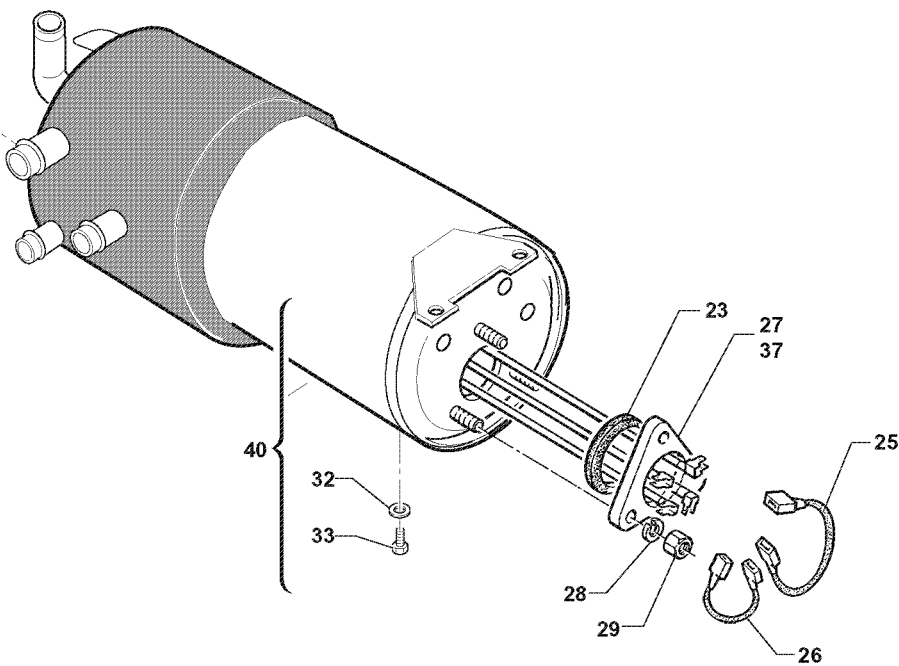

Зип-Общедит

vsezip.ru

+7(812)987-0881

Ed.	14.06.00
Rev.	2001
Data