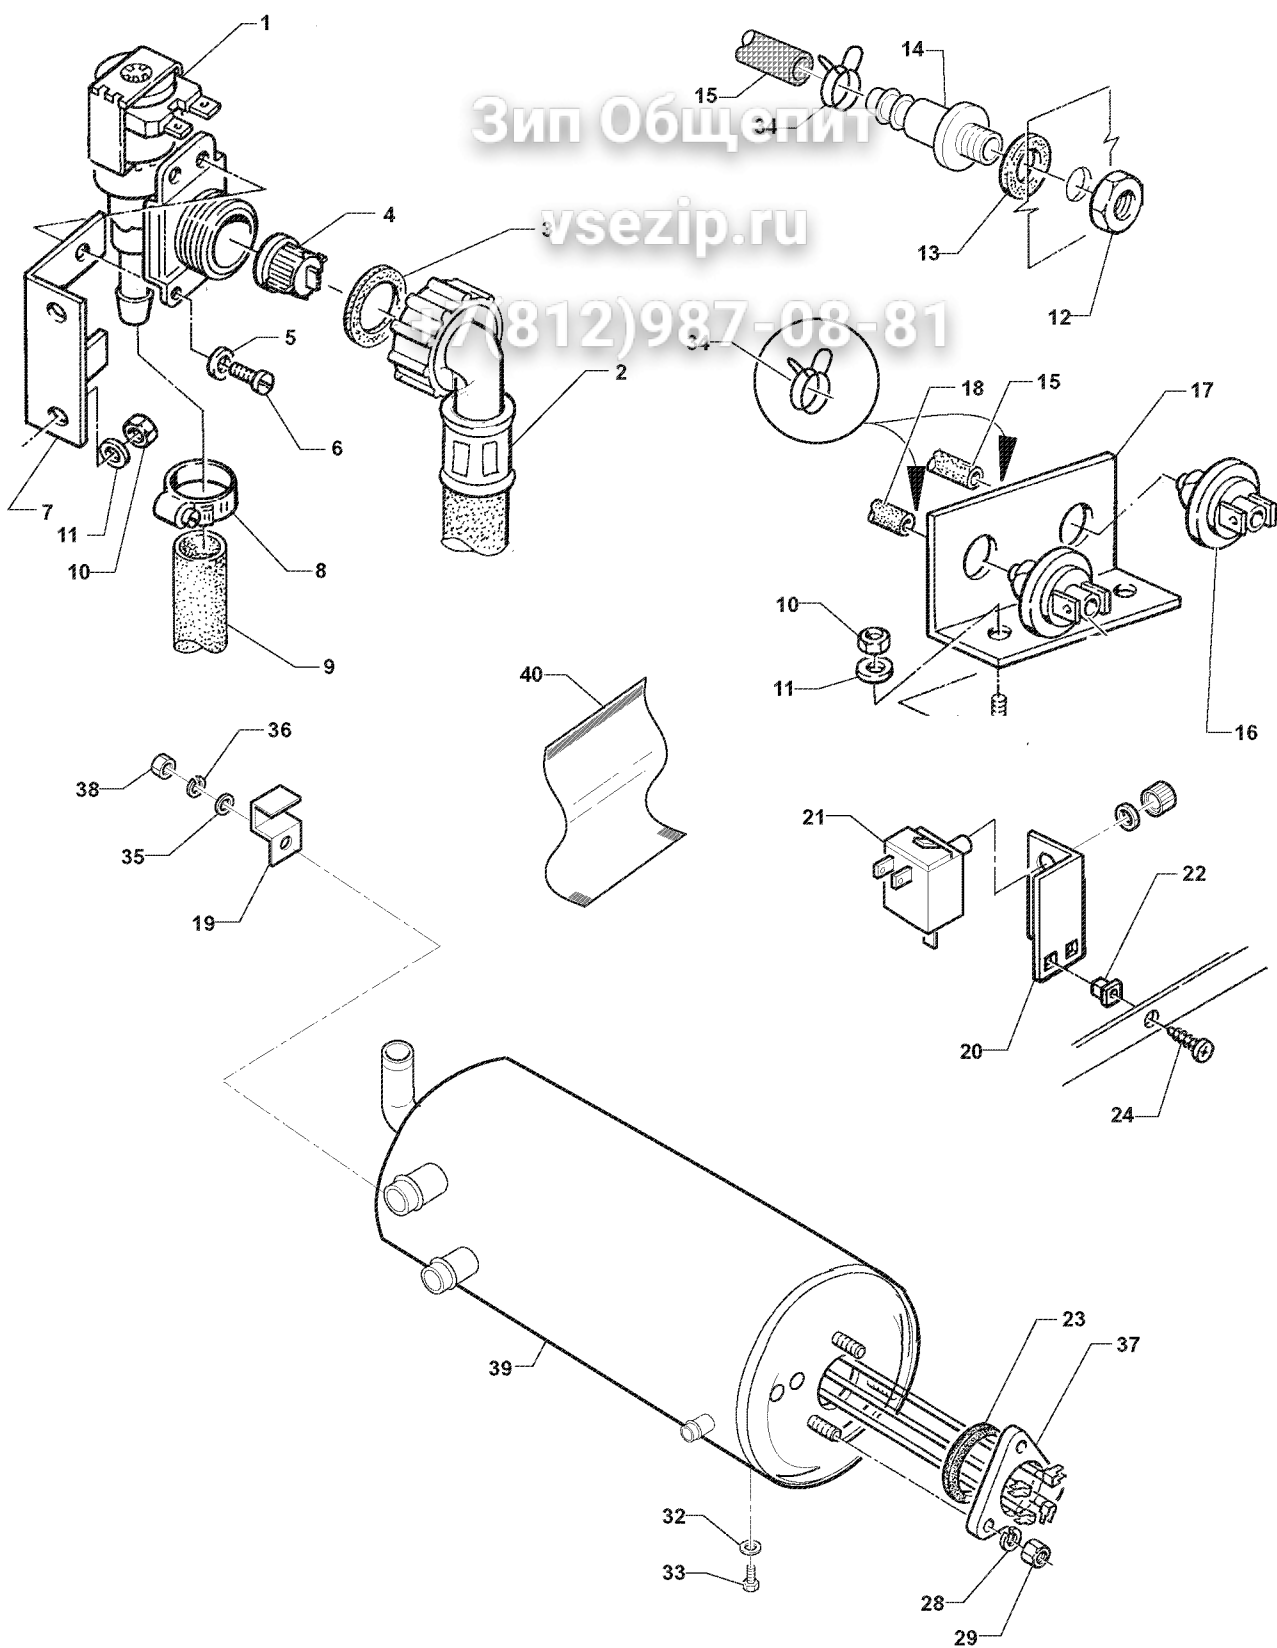

vsezip.ru

(812)987-08-81

Ed.	2003
Rev.	
Data	

Ed.	03.05.99
Rev.	2001
Data	

Seite	Pos	Kreditor Artikel Nr.	IT	GB
002	001	21912	KIT SUPPORTO GUIDA CEST.SX	KIT BASKET GUIDE RACK L.
002	002	21913	KIT SUPPORTO GUIDA CEST.DX	KIT BASKET GUIDE RACK R.
002	003	18826	GUIDA CESTELLO IN TONDO STS 60	GUIDE RACK, ROUND BASKET STS 60
002	003	18902	GUIDA CESTELLO INTONDO STS 60	GUIDE RACK, ROUND BASKET STS 60
002	004	17863	DISTANZIALE GUIDA	SPACER GUIDE
002	005	16378	PERNO X PORTELLO MOBILE STS	PIN X MOB. DOOR STS
002	006	30438	MOLLA X PERNO E PORTA	SPRING FOR PIN AND DOOR
002	007	26761	DADO CIECO 5 MA	NUT BLIND 5 MA
002	008	25990	VITE TC 5X9 SPEC.X SNODO PR.F.	FLAT HD SCREW 5X9 SPEC. FOR ARM TOGGLE
002	009	18342	BOCCOLA SNODO BRACCETTI	BUSH FOR DOOR HINGE
002	010	31919	SEGER RA 7	SNAP RING RA 7
002	011	18823	BRACCETTO PORTELLO DX STS 60	DOOR RIGHT STAY STS 60
002	011	18822	BRACCETTO PORTELLO APS 60	DOOR STAY APS 60
002	012	18069	FERMO BRACCETTO PORTELLO	STOPPER DOOR STAY
002	013	28699	VITE TC 4 X 10	CHEESE-HD SCREW TC 4 X 10
002	014	18585	SQUADRETTA SCROCCHETTO VASCA	SQUARE TANK HOLDER
002	015	25743	RONDELLA PIANA DIAM. 4	SPACER, FLAT, DIAM. 4
002	016	25773	DADO 4 MA INOX 18/8	NUTS 4 MA SS 18/8
002	017	25693	VITE AUTOFIL. TS 4,2X13 INOX	SELF-TAPPING SCREW BEVEL H. 4,2X13 SS
002	018	22121	SCROCCHETTO PORTELLO PREM.STS	DOOR CATCH PREASS.STS
002	019	33336	SCROCCHETTO A ROTELLA	ROLLER DOOR LATCH
002	020	27155	DADO IN PLASTICA 10 M	PLASTIC NUT10 M
002	021	25266	GUARNIZIONE PIATTA 18 X 10 X 2	FLAT GASKET 18 X 10 X 2
002	022	32311	SONDA CURVATA A 60°	PROBE, 60° CURVED
002	023	25697	VITE AUTOF.T/TCROCE 3,9X13 ZIG	SELF-TAPPING SCREW CHEESE D747H.ROSS 3,9X13
002	024	25831	PIASTRINA X VITI AUTOF.LATI 7P	PLATE FOR SELFTHREAD. SCREW SIDES 7P
002	025	25209	PIEDINI BASE ESAGONALE	FEET, HEXAG. BASE
002	026	26751	VITE 1/2 TONDA TC 6 X 12	SCREW 1/2 FLAT ROUND HD 6 X 12
002	030	18945	GUIDA CESTELLO SX APS 60 BRILL	RACK GUIDE, LEFT SX APS 60
002	030	18944	GUIDA CESTELLO DX APS 60 BRILL	RACK GUIDE, RIGHT APS 60
002	031	25708	VITE TE M 5 X 10 INOX	SCREW HEX.HD M 5 X 10 SS
002	032	33277	VITE AUTOF. TSP 2,9 X 9,5	SELF-TAPPING SCREW TSP 2,9 X 9,5
002	033	18145	FERMA CESTELLO MM.25	RACK STOPPER MM.25
002	034	15995	BUSSOLA FISS. MANIGLIA STS	BUSH SPRING FIX. HANDLE STS
002	035	18780	PANNELLO CONTROPORTA APS 60	INNER DOOR PANEL C 60
002	036	18901	PORTELLO TAMB.CPL STS/APS/C 60	DOOR STS/APS/C 60
002	037	18829	MANIGLIA X PORT. STS/APS/C 60	HANDLE FOR DOOR STS/APS/C 60
002	038	22165	PORTELLO TAMB. 60 L572xH404	DOOR ASSEMBLY CPL 60 L572xH404
002	039	25293	TAPPINO IN GOMMA DIAM. 10	PLUG RUBBER DIAM. 10
002	040	25700	VITE TC 4 X 8 CON ZIGRINATURA	SCREW CHEESE-H. 4 X 8 KNURLED
002	041	33179	DADO IN GABBIETTA 4MA	ENCLOSED NUT 4MA
002	042	25744	RONDELLA PIANA DIAM.5	SPACER, FLAT, DIAM.5
002	043	25774	DADO 5 MA	NUTS 5 MA
002	044	32758	FRONTALE LABIRINTO STS 60	LABYRINTH FRONT STS 60
002	044	33178	FRONTALE LABIRINTO APS 60"H-H"	FRONT PANEL, LABYRINTH APS 60"H-H"
002	045	31335	VITE TS 5 X 8 SPECIALE	BEVEL-HD SCREW 5X8, SPECIAL
002	046	32969	MAGNETE X CONTATTO M350 AP	MAGNET FOR CONTACT M350 AP
003	001	25032	TAPPO DI CHIUSURA	CATCH PLUG
003	002	25245	GUARNIZIONE OR 3281	GASKET OR 3281
003	003	30007	GOMMINO BRACCETTO PORTELLO	RUBBER FOR DOOR STAY
003	004	25008	GHIERA CHIUSURA TAPPO VASCA	LOCK. NUT FOR TANK PLUG
003	005	15568	PERNO MOBILE X PORTELLO	MOBILE DOWEL FOR DOOR
003	006	30438	MOLLA X PERNO E PORTA	SPRING FOR PIN AND DOOR
003	007	29594	DADO CIECO 4 MA	NUT BLIND 4 MA
003	008	26691	VITE TS M 4 X 8	SCREW TS M 4 X 8
003	009	18342	BOCCOLA SNODO BRACCETTI	BUSH FOR DOOR HINGE
003	010	34016	TAPPO ESTREMITA'MANIGLIA DX	PLUG END HANDLE, RIGHT
003	010	34015	TAPPO ESTREMITA'MANIGLIA SX	PLUG END HANDLE, LEFT
003	011	18936	BRACCETTO PORTELLO SX STS 60	DOOR STAY SX STS 60
003	011	18937	BRACCETTO PORTELLO DX STS 60	DOOR STAY DX STS 60
003	012	18069	FERMO BRACCETTO PORTELLO	STOPPER DOOR STAY
003	013	28699	VITE TC 4 X 10	CHEESE-HD SCREW TC 4 X 10
003	014	28880	MADREVITE	NUT SCREW
003	015	32969	MAGNETE X CONTATTO M350 AP	MAGNET FOR CONTACT M350 AP
003	016	29670	GUARNIZIONE OR 2050 - MS 14	GASKET OR 2050 - MS 14
003	017	25693	VITE AUTOFIL. TS 4,2X13 INOX	SELF-TAPPING SCREW BEVEL H. 4,2X13 SS
003	018	33835	TAPPO ADATTATORE X SONDA	ADAPTER FOR LEVEL PROBE
003	019	33336	SCROCCHETTO A ROTELLA	ROLLER DOOR LATCH
003	020	27155	DADO IN PLASTICA 10 M	PLASTIC NUT10 M