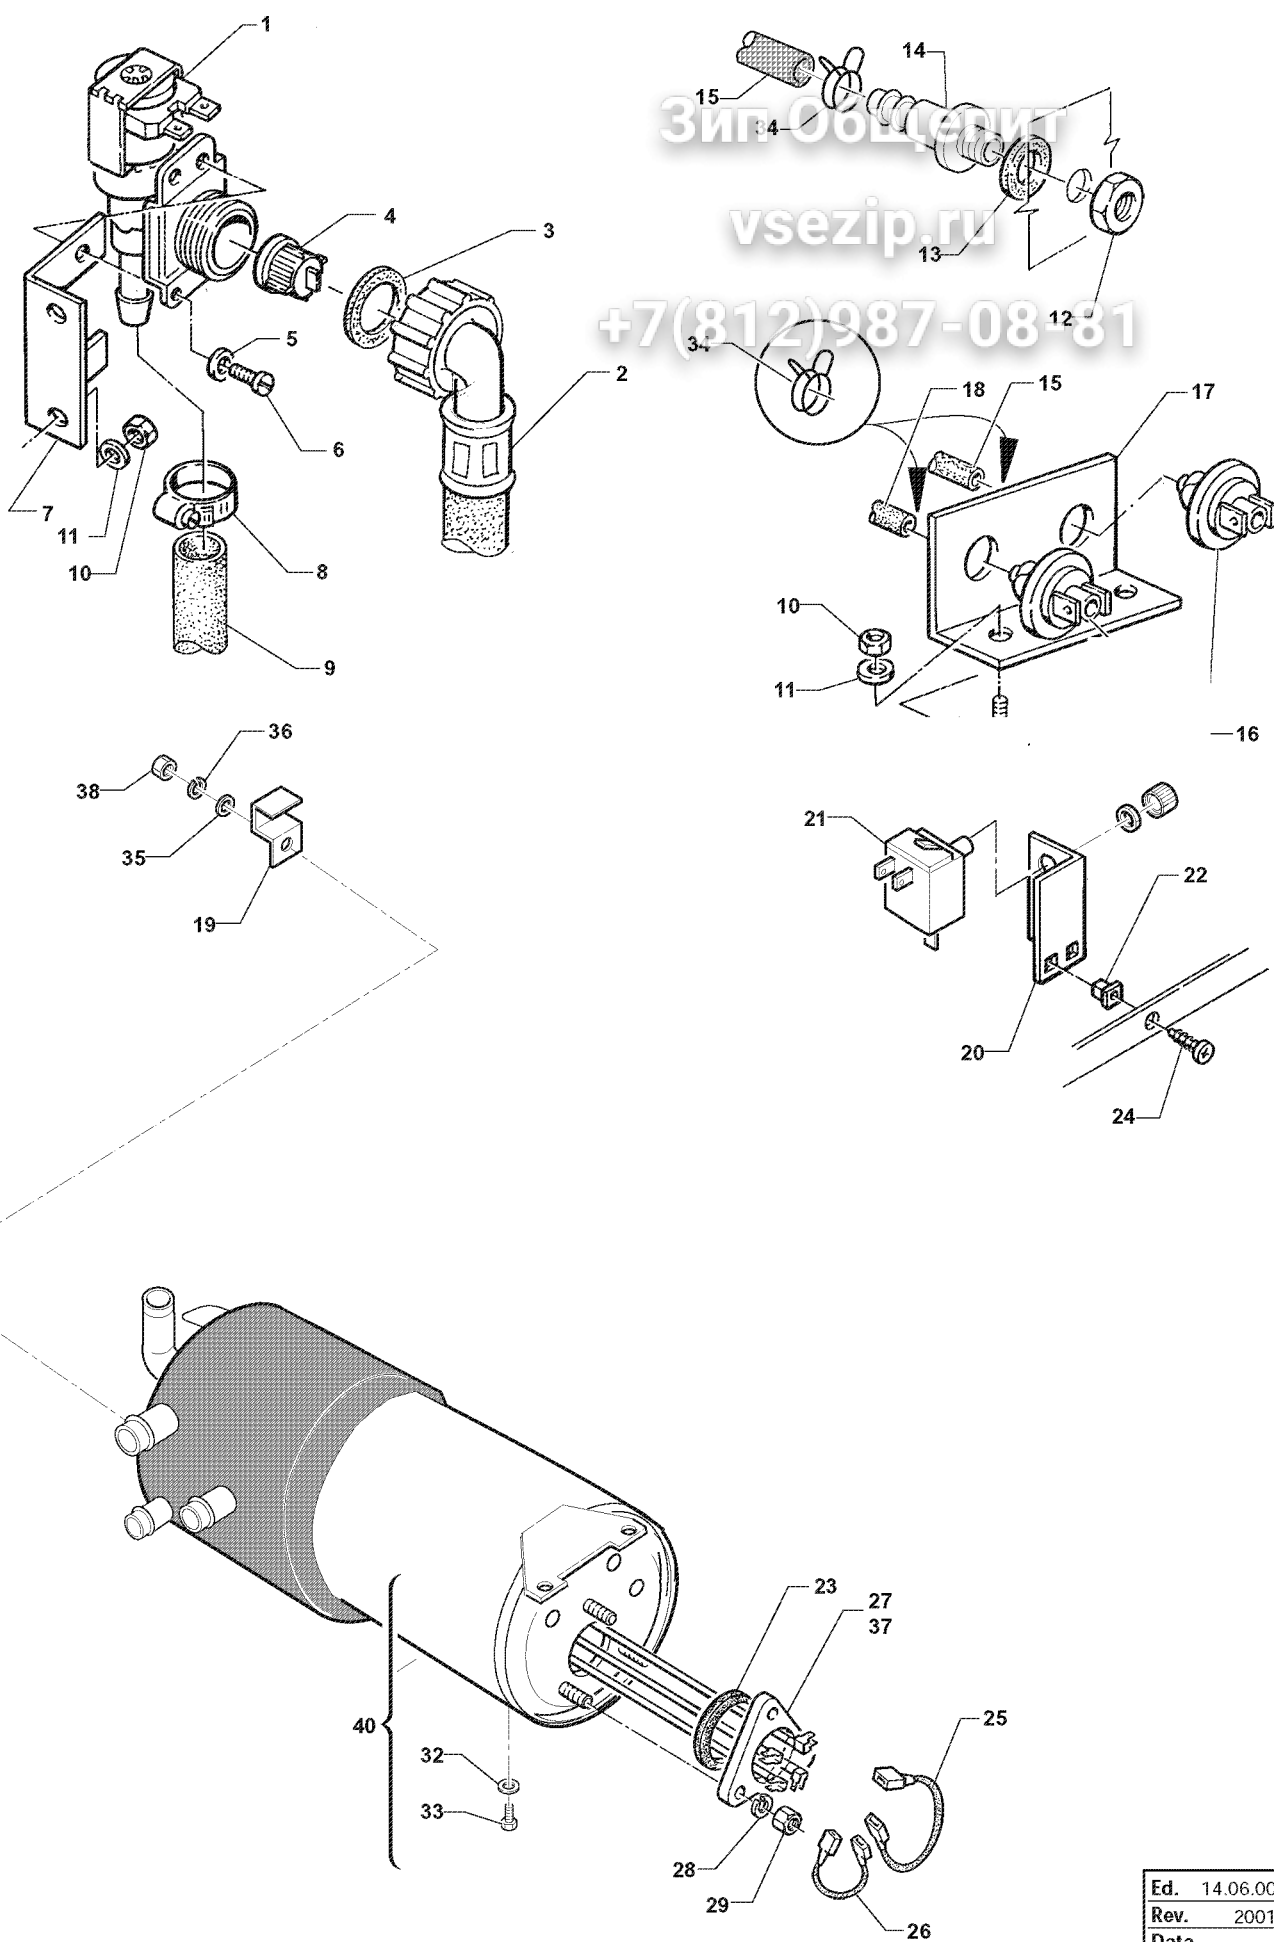

Зип-Общедит

vsezip.ru

+7(812)987-0881

Ed.	14.06.00
Rev.	2001
Data