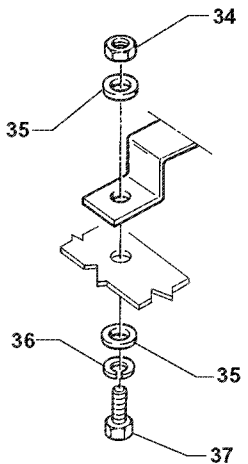

Зип Общепит

vsezip.ru

+7(812)987-08-81

Ed.	03.05.99
Rev.	2001
Data