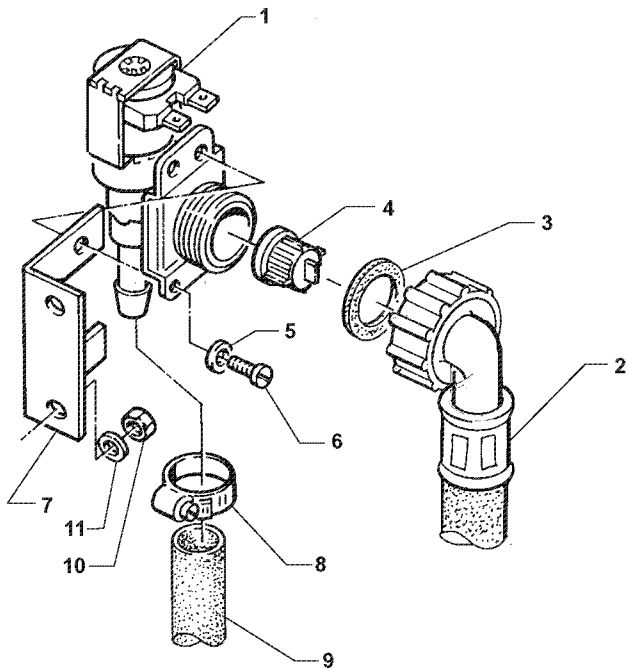

Зип Общепит

vsezip.ru

+7(812)987-08-81

Ed.	03.05.99
Rev.	2001
Data