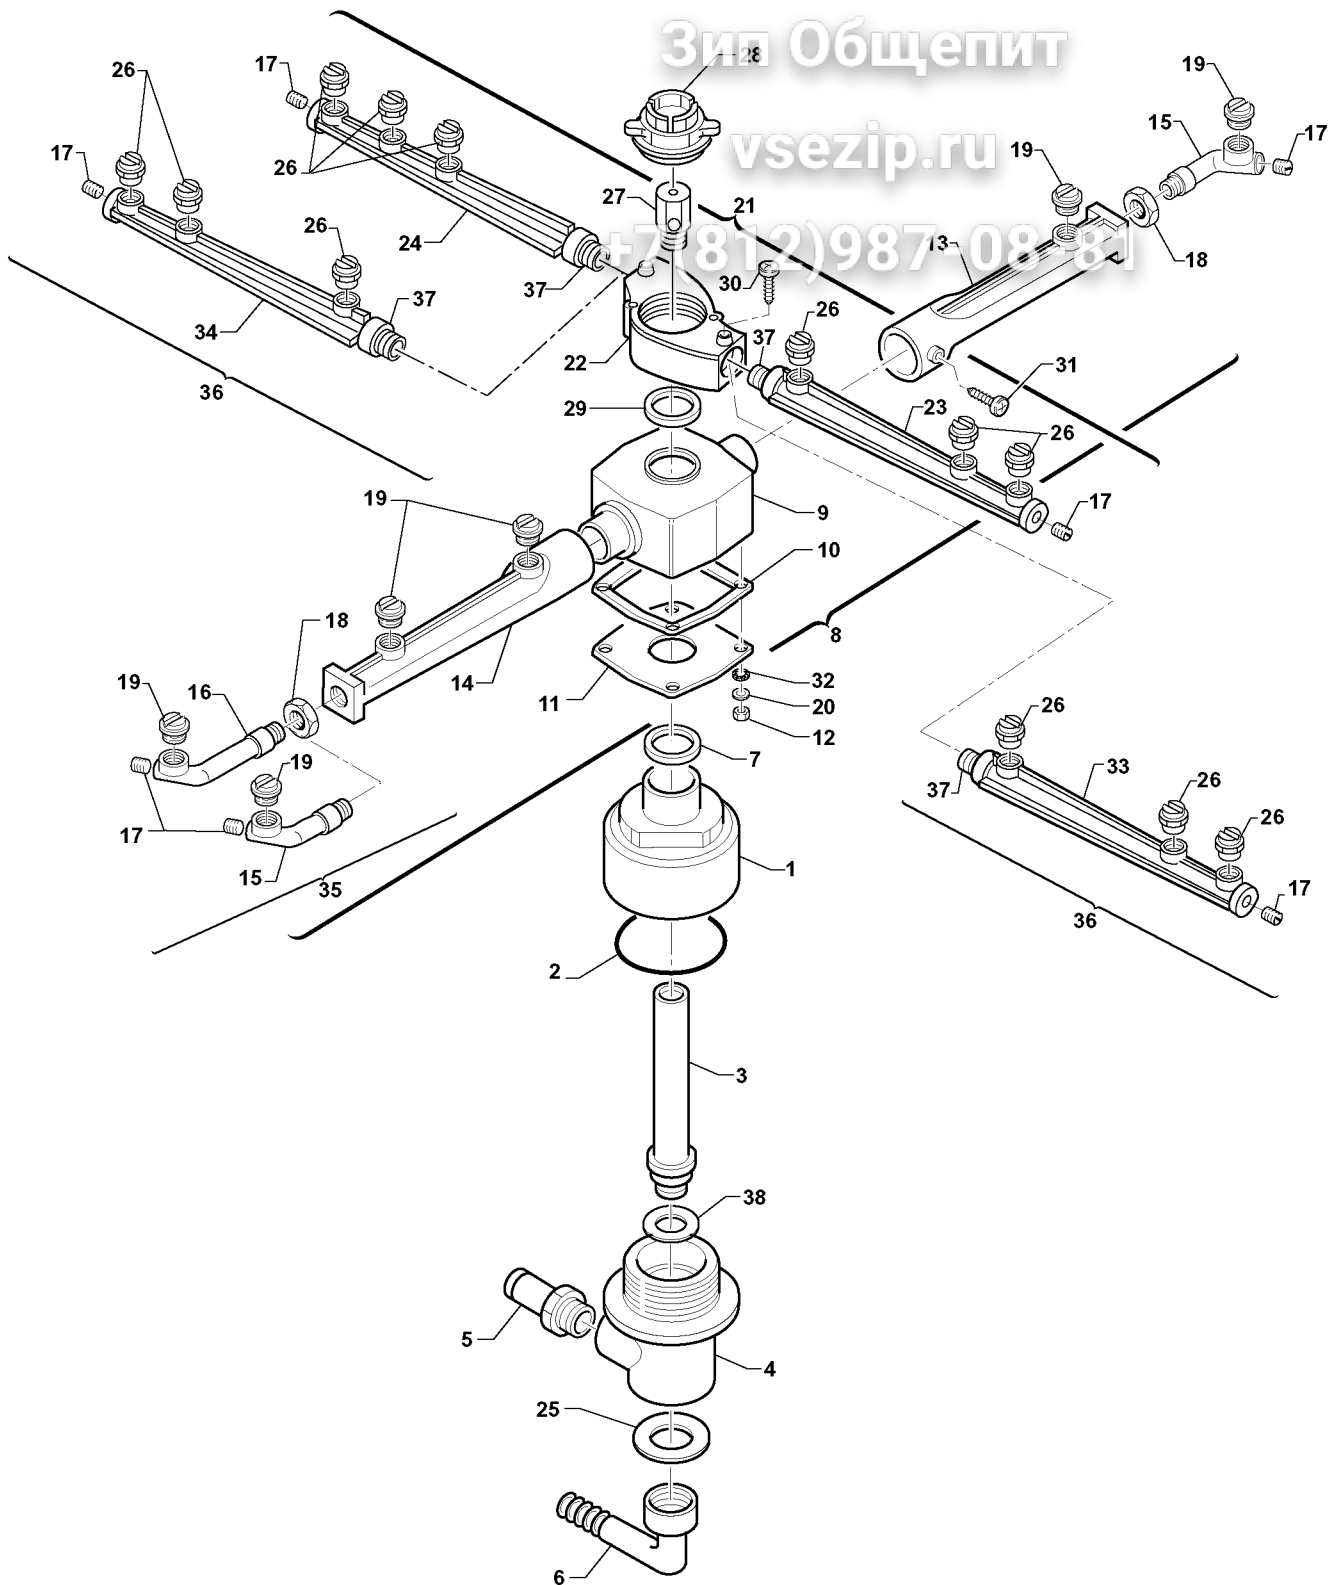

Зип Общепит

vsezip.ru

(71812)987-08-81

Ed.	11/03
Rev.	
Data