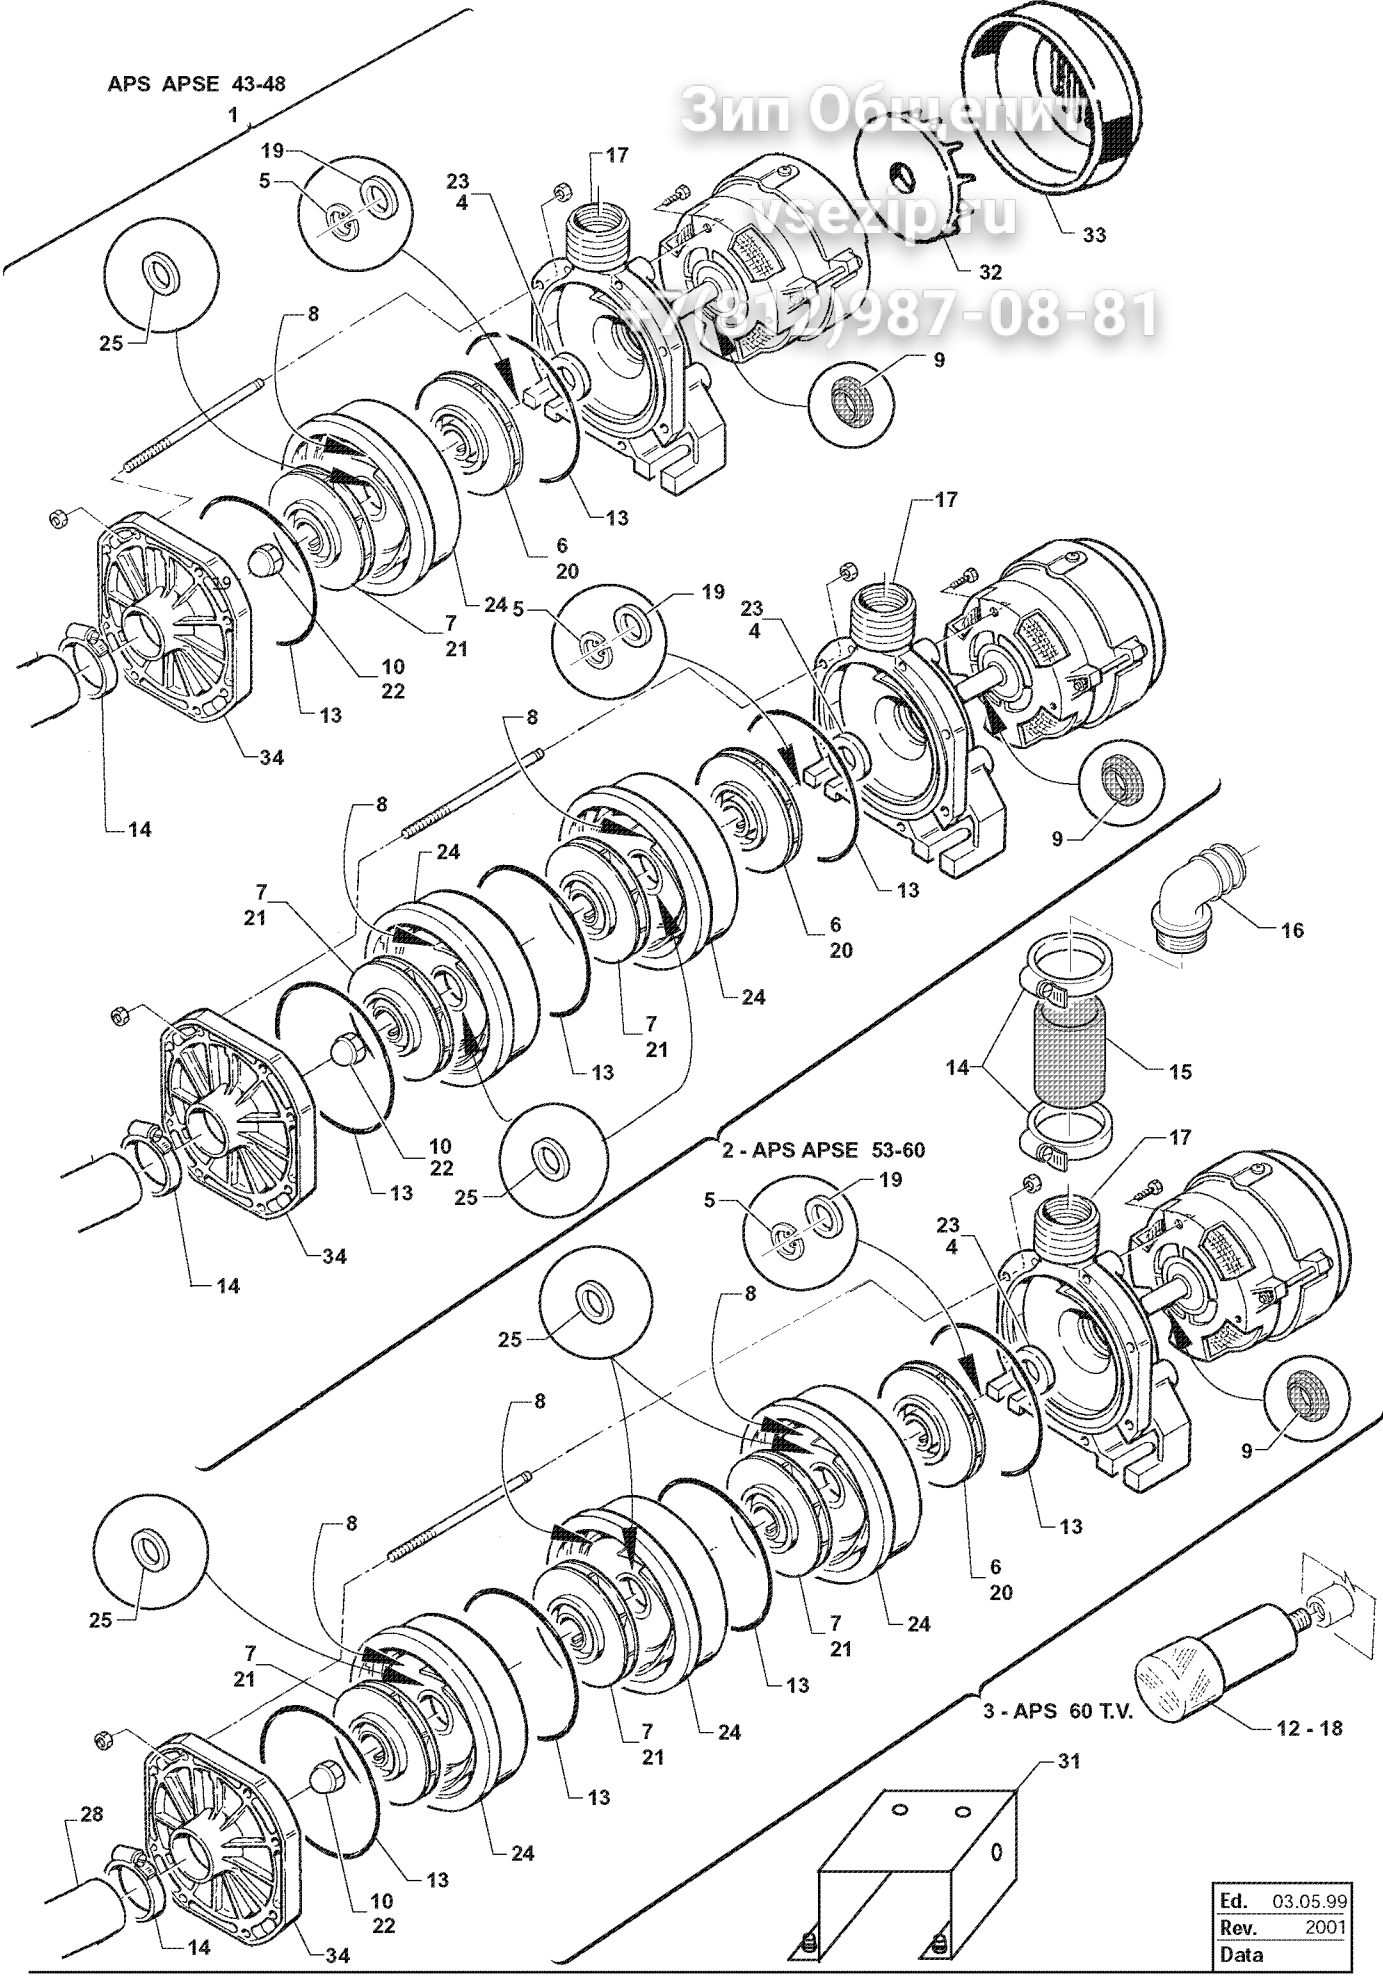

APS APSE 43-48

Зип Общепит
vsezip.ru
(915) 987-08-81

Ed.	03.05.99
Rev.	2001
Data