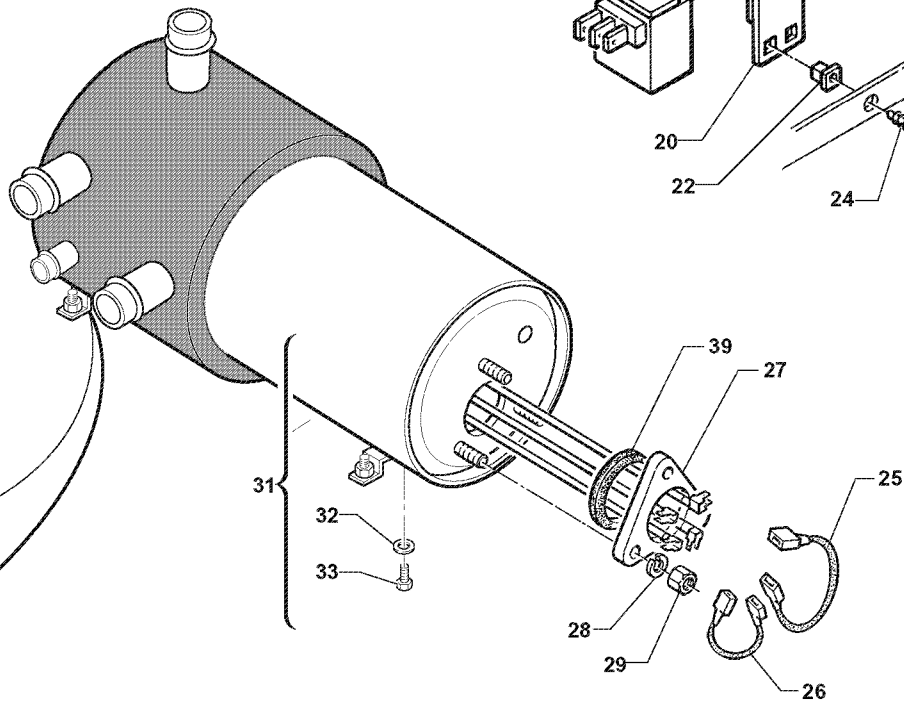

Зип Общепит

vsezip.ru

+7(812)987-08-81

Ed.	03.05.99
Rev.	2001
Data