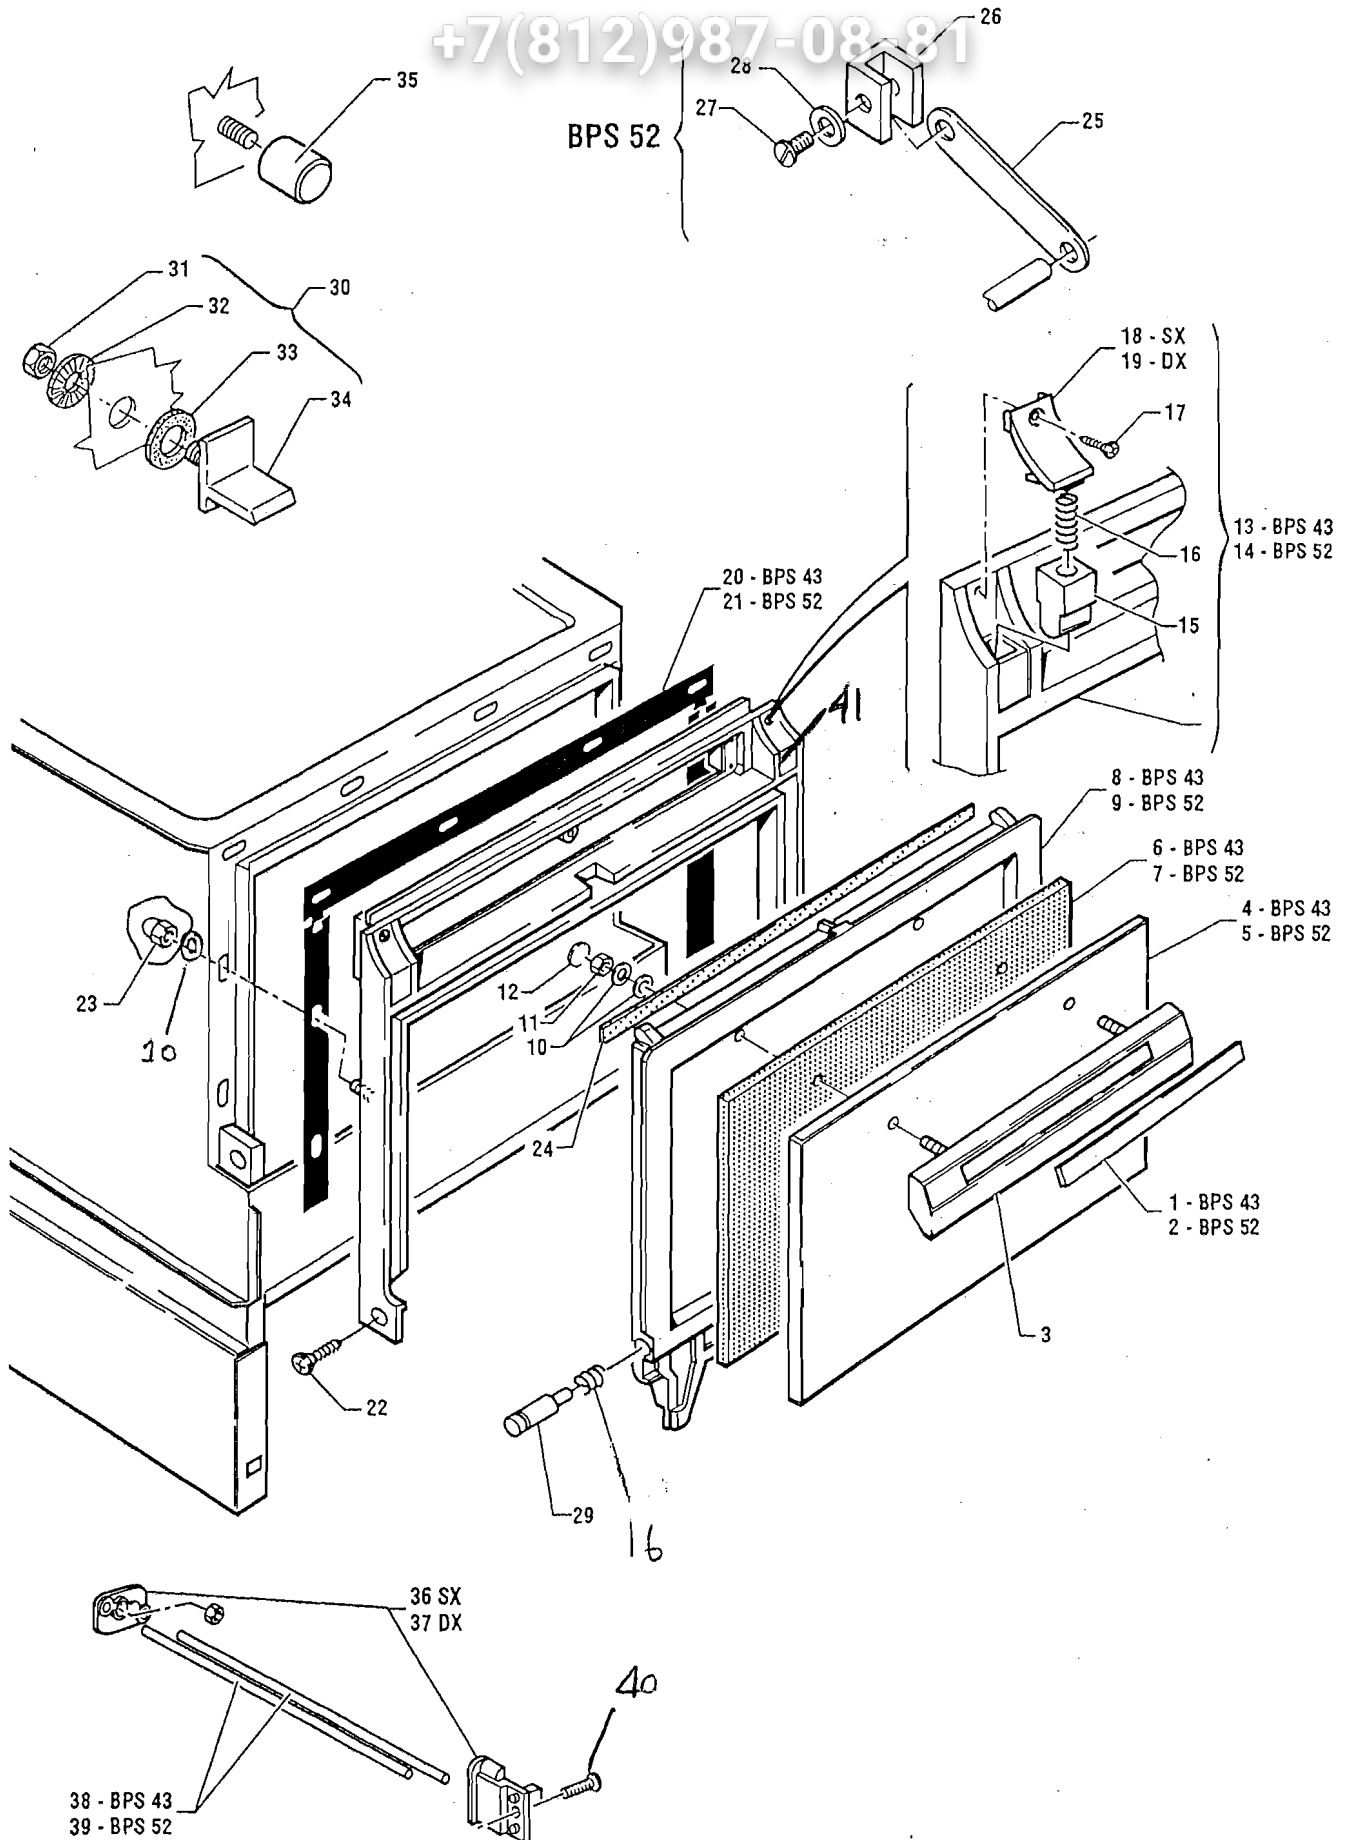

**FIG. 3**COMPONENTI ELETTRICI  
ELECTRICAL COMPONENTS

zip.ru

+7(812)987-08-81

POS. REF.	N° CODICE CODE NUMBER	DENOMINAZIONE	DESCRIPTION
1	30955	TARGA CRUSCOTTO BPS 43 - 52	FASCIA PANEL BPS 43 - 52
2	30953	CASSETTO PARTI ELETTRICHE	ELECTRICAL BOX
3	25478	LAMPADA SPIA ROSSA	RED LIGHT
4	25479	LAMPADA SPIA ARANCIO	ORANGE LIGHT
5	30844	LAMPADA SPIA VERDE	GREEN LIGHT
6	31185	PULSANTE CICLO	CYCLE BUTTON
7	29009	DEVIATORE LINEA	ON/OFF BUTTON
8	30846	PROTEZIONE MICRO BPS 43 - 52	MICRO PROTECTION BPS 43 - 52
9	30441	GANCIO AZIONAMENTO MICRO BPS 43 - 52	MICRO OPERATING HOOK BPS 43 - 52
10	25684	VITE AUTOFILETTANTE TC 2,9 x 9,5 BPS 43 - 52	SELF-TAPPING SCREW TC 2,9 x 9,5 BPS 43 - 52
11	30442	ECCENTRICO BPS 43 - 52	ECCENTRIC BPS 43 - 52
12	25552	MICROINTERRUTTORE	MICROSWITCH
13	31047	CABLAGGIO	COMPLETE CABLE
14	25698	VITE AUTOFILETTANTE TC 3,9 x 9,5	SELF-TAPPING SCREW TC 3,9 x 9,5
15	30681	CAVALLOTTO	CONNECTING
16	31873	TELERUTTORE MC 6	CONTACTOR MC 6
17	32082	TIMER CICLO P 26 CICLO 150"	CYCLE TIMER P 26 ( 5 CAMS)
18	31045	TIMER P 26 ( 4 CAMME ) RISC. SCARICO	TIMER P 26 ( 4 CAMS )
19	29837	CAVO ELETTRICO COMPLETO	COMPLETE WIRE
20	30600	MORSETTIERA	TERMINAL BOX
21	25699	VITE TC 4 x 6	SCREW TC 4 x 6
22	17597	SQUADRETTA SUPP. MORSETTIERA	SUPPORT BRACKET
23	25744	RONDELLA PIANA Ø 5	FLAT WASHER 5 dia.
24	25774	DADO 5 MA	NUT 5 MA
25	30899	VITE AUTOFILETTANTE 3,5 X 9,5	SELF-TAPPING SCREW 3,5 x 9,5
26	31167	TARGA CRUSCOTTO BPN 48	FASCIA PANEL BPN 48