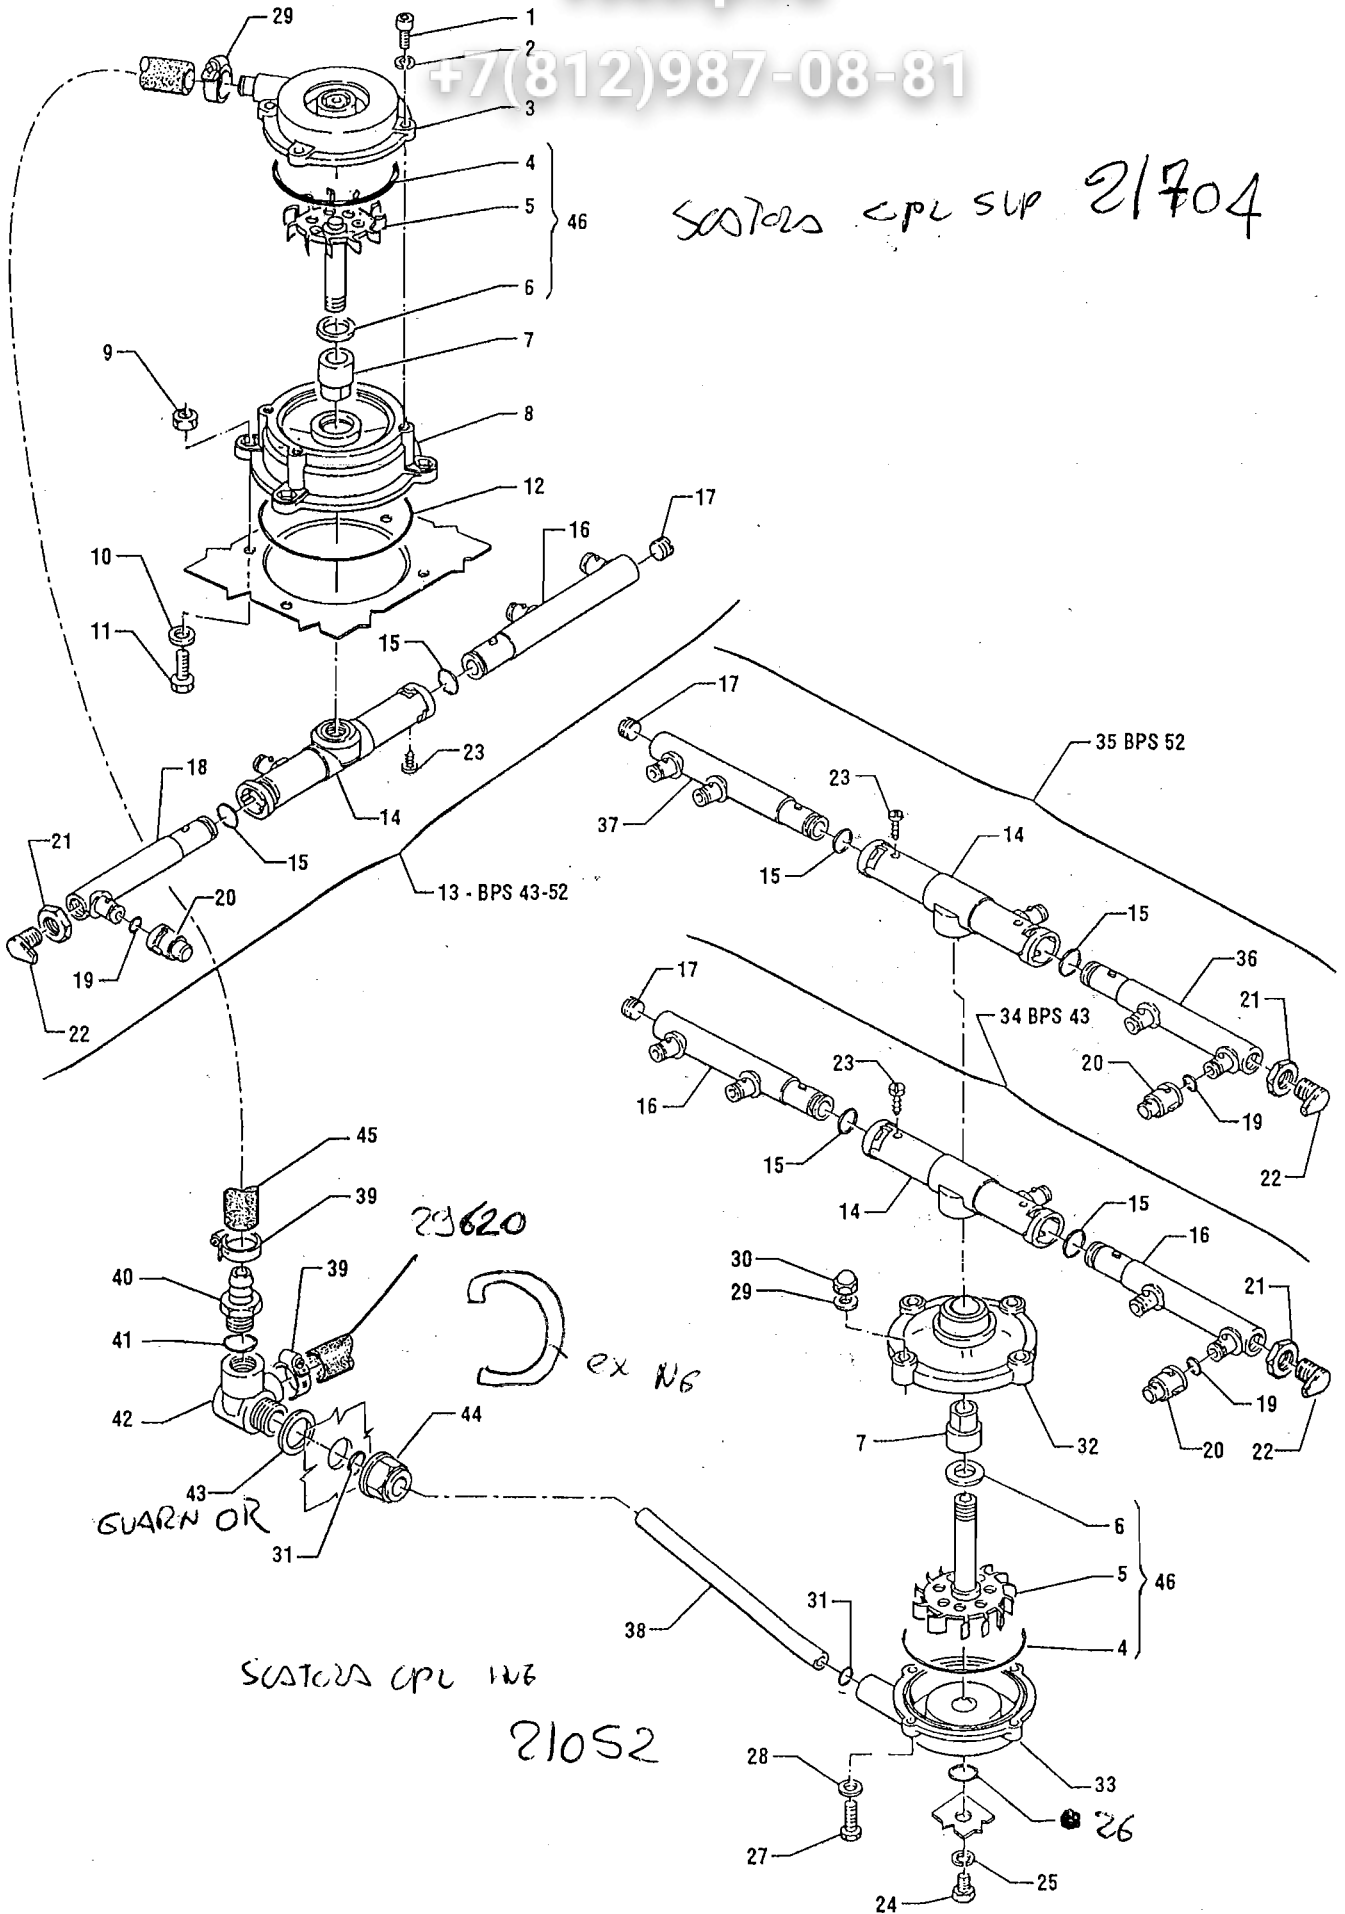

Mod. **BPS 43 - 52**

Зип Обществит

HONVED®

FIG. 4

ASTE LAVAGGIO
WASH ARMS

vsezip.ru

+7(812)987-08-81

POS. REF.	N° CODICE CODE NUMBER	DENOMINAZIONE	DESCRIPTION
1	- 25725	VITE BRUGOLA 6 x 16	SCREW 6 x 14
2	- 25750	RONDELLA SPACCATA	SPLIT WASHER
3	- ~~31446~~ 31446	SCATOLA TURBO	TURBO BOX
4	- 31386	GUARNIZIONE OR <i>ex 30472</i>	O- RING GASKET
5	- 31511	TURBINA	TURBINE
6	- 18345	ANELLO IN CERAMICA	CERAMIC RING
7	- 31535	BUSSOLA	BUSH
8	- 31450	FLANGIA	FLANGE
9	- 25775	DADO 6 MA	NUT 6 MA
10	- 25090	GUARNIZIONE <i>Roundus NYLON</i>	GASKET
11	- 25715	VITE 6 x 16	SCREW 6 x 16
12	- 30478	GUARNIZIONE OR	OR GASKET
13	- 21032	ASTA SUP. COMPLETA BPS 43- 52	COMPLETE UPPER RINSE ARM BPS 43-52
14	- 30406	- TE CENTRALE	- CENTRAL TE
15	- 29670	- GUARNIZIONE OR	- O- RING GASKET
16	- 30410	- ASTA RISCIAQUO 2 GETTI	- RINSE ARM 2 JETS
17	- 30412	- TAPPINO	- LITTLE PLUG
18	- 30411	- ASTA RISCIAQUO 1 GETTO	- RINSE ARM 1 JET
19	- 30475	- GUARNIZIONE OR	- O- RING GASKET
20	- 31384	- GETTO RISCIAQUO	- RINSE JETS
21	- 25110	- DADO M12	- NUT M12
22	- 31615	- REGOLATORE DI VELOCITA'	- SPEED GOVERNOR
23	- 25684	- VITE AUTOFILETTANTE 2,9 x 9,5	- SELF- TAPPING SCREW 2,9 x 9,5
24	- 25728	VITE TE M8 x 10	SCREW M8 x 10
25	- 25751	RONDELLA SPACCATA	SPLIT WASHER
26	- 25243	GUARNIZIONE OR	O- RING GASKET
27	- 25720	VITE TE M6 x 30	SCREW M6 x 30
28	- 25745	RONDELLA PIANA Ø 6	FLAT WASHER 6 dia.
29	- 25750	RONDELLA SPACCATA Ø 6	SPLIT WASHER
30	- 25787	DADO CIECO 6 MA	CAP NUT 6 MA
31	- 30473	GUARNIZIONE OR	O- RING GASKET
32	- 31471	FLANGIA	FLANGE
33	- 31447	SCATOLA	BOX
34	- 21033	ASTA RISC. INF. COMPL. BPS 43	COMPLETE DOWN RINSE ARM BPS 43
35	- 21061	ASTA RISC. INF. BPS 52	COMPLETE DOWN RINSE ARM BPS 52
36	- 30407	- ASTA 2 GETTI	- ARM 2 JETS
37	- 30408	- ASTA 2 GETTI	- ARM 2 JETS
38	- 17585	TUBO ALIMENTAZIONE RISC.	TUBE
39	- 25803	FASCETTA STRINGITUBO	JUBILEE CLIP
40	- 17564	PORTAGOMMA	RUBBER HOLDER
41	- 25243	GUARNIZIONE OR	OR WASHER
42	- 30431	RACCORDO A "T"	"T" CONNECTION
43	- 30944	GUARNIZIONE PIATTA <i>OR</i>	FLAT WASHER
44	- 30433	DADO BLOCCAGGIO	BLOCKING NUT
45	- 30656	MANICOTTO AL. RISC. SUP.	ELBOW

+7(812)987-08-81

SOSTORS CPL SUP 21704