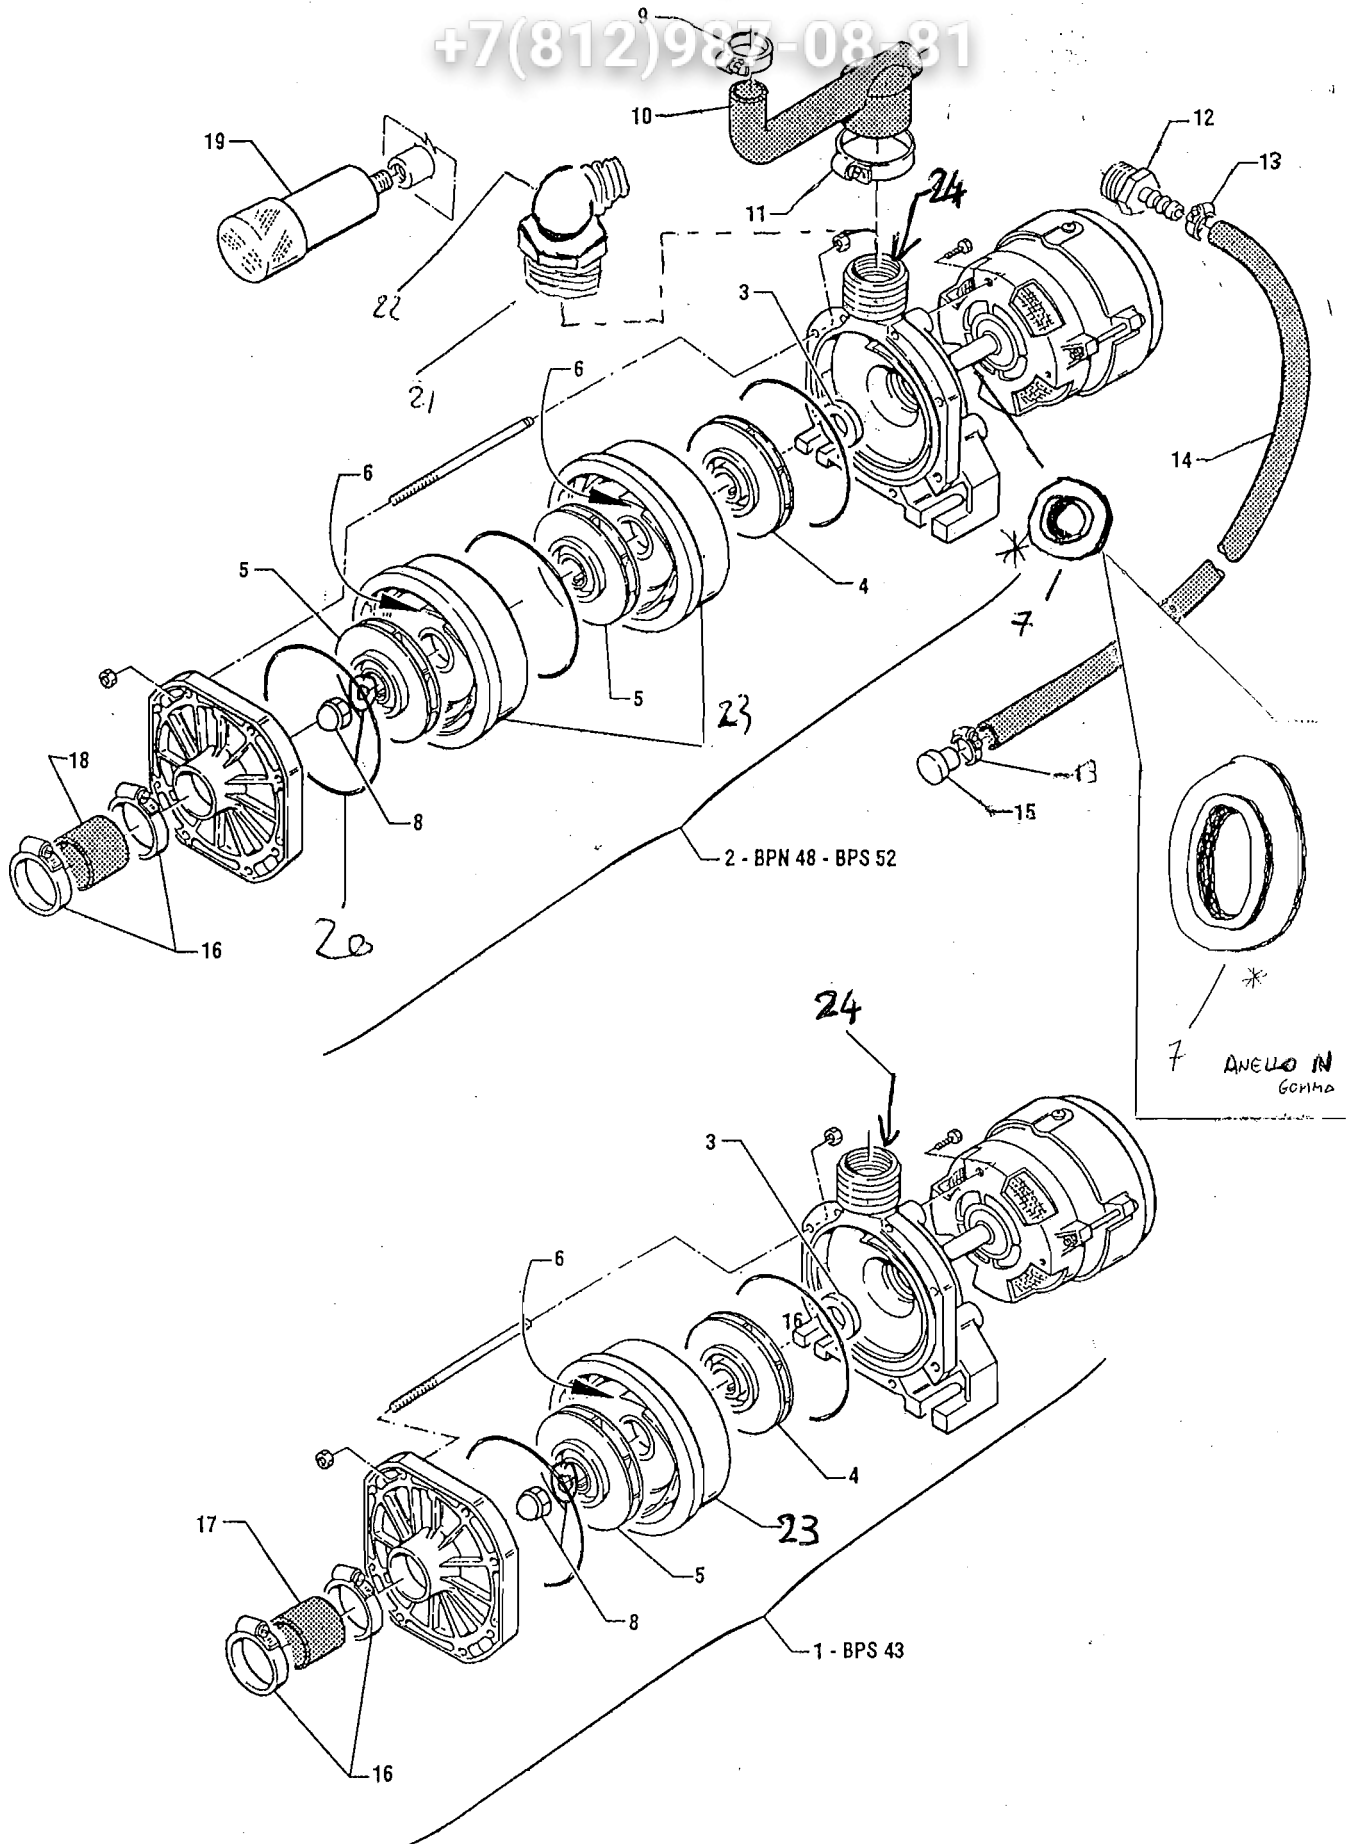

FIG. 6

ELETTROPOMPA
ELECTROPUMP

vsezip.ru

+7(812)987-08-81

POS. REF.	N° CODICE CODE NUMBER	DENOMINAZIONE	DESCRIPTION
1	- 32244	ELETTROPOMPA 2 GIRANTI BPS 43	ELECTROPUMP FOR BPS 43
2	- 32027	ELETTROPOMPA 3 GIRANTI BPS 52- BPN 48	ELECTROPUMP FOR BPS 52- BPN 48
3	- 32344	- TENUTA MECCANICA	- MECHANICAL SEAL
4	- 32345 *	- GIRANTE	- IMPELLER
5	- 32346 *	- GIRANTE	- IMPELLER
6	- 32347	- DIFFUSORE -	- DIFFUSER
7	- 32348	- ANELLO	- COVER
8	- 32349	- DADO GIRANTE + RONDELLA	- IMPELLER NUT
9	- 29608	FASCETTA SRINGITUBO	JUBILEE CLIP
10	- 32164	MANICOTTO	SLEEVE
11	- 25809	FASCETTA SRINGITUBO	JUBILEE CLIP
12	- 17872	PORTAGOMMA	RUBBER HOLDING
13	- 25803	FASCETTA (13 - 20)	CLIP (13 - 20)
14	- 16043	TUBO IN GOMMA L= 670	RUBBER TUBE L= 670
15	- 26238	TAPP.	PLUG
16	- 25809	FASCETTA (44 - 56)	CLIP (44 - 56)
17	- 32433	MANICOTTO ASPIRAZIONE BPS 43	ASPIRATION SLEEVE BPS 43
18	- 32389	MANICOTTO ASPIRAZIONE BPN 48 - BPS 52	ASPIRATION SLEEVE BPN 48 - BPS 52
19	- 25555	CONDENSATORE	CONDENSER
20	32589	GUARDA OR	
21	15377	RIDUZIONE 1" M - 1/2" F	
22	29382	RACCORDO A 90° DA 1/2"	
23	34471	~~DA COLLETTARE~~ SEPARATORE	
24	32601	CORPO POMPA CPL SUPERDIO	
*		GIRANTI Ø 20 LUNGHE e LARGHE ALCUNA Pochi esemplari Poi nel più formati 15-02-2002 SOSTITUITE con 33165 (32345) e con 33166 (32346)