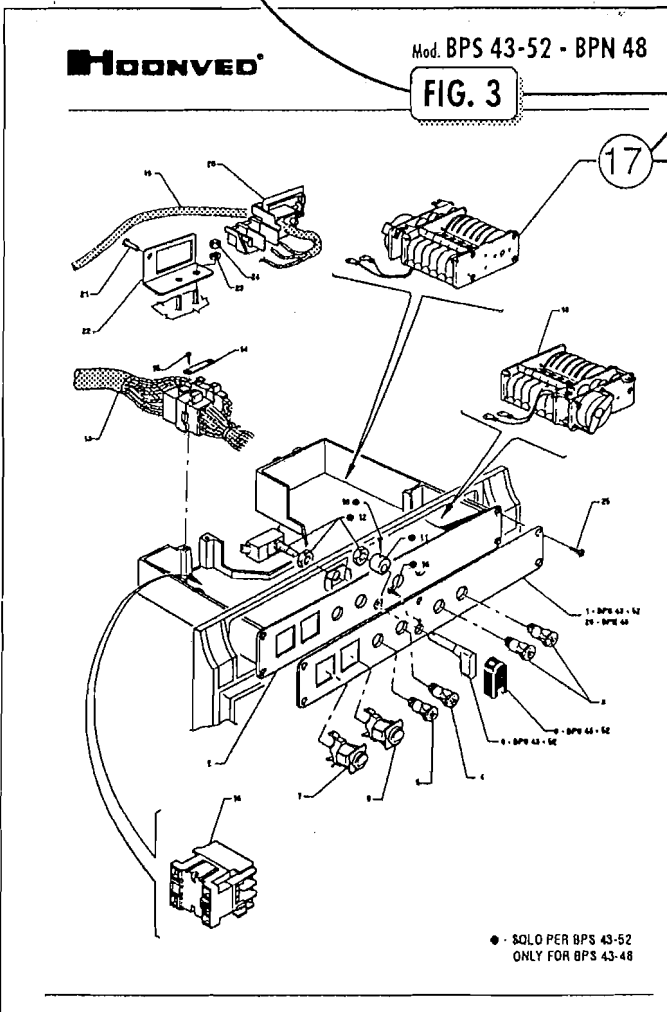

HOONVED® Mod. BPS 43-52 - BPN 48

FIG. 3

POS. REF.	N° C. CODE I	DICE IMBER	DESCRIZION
17	32082		TIMER CICLO