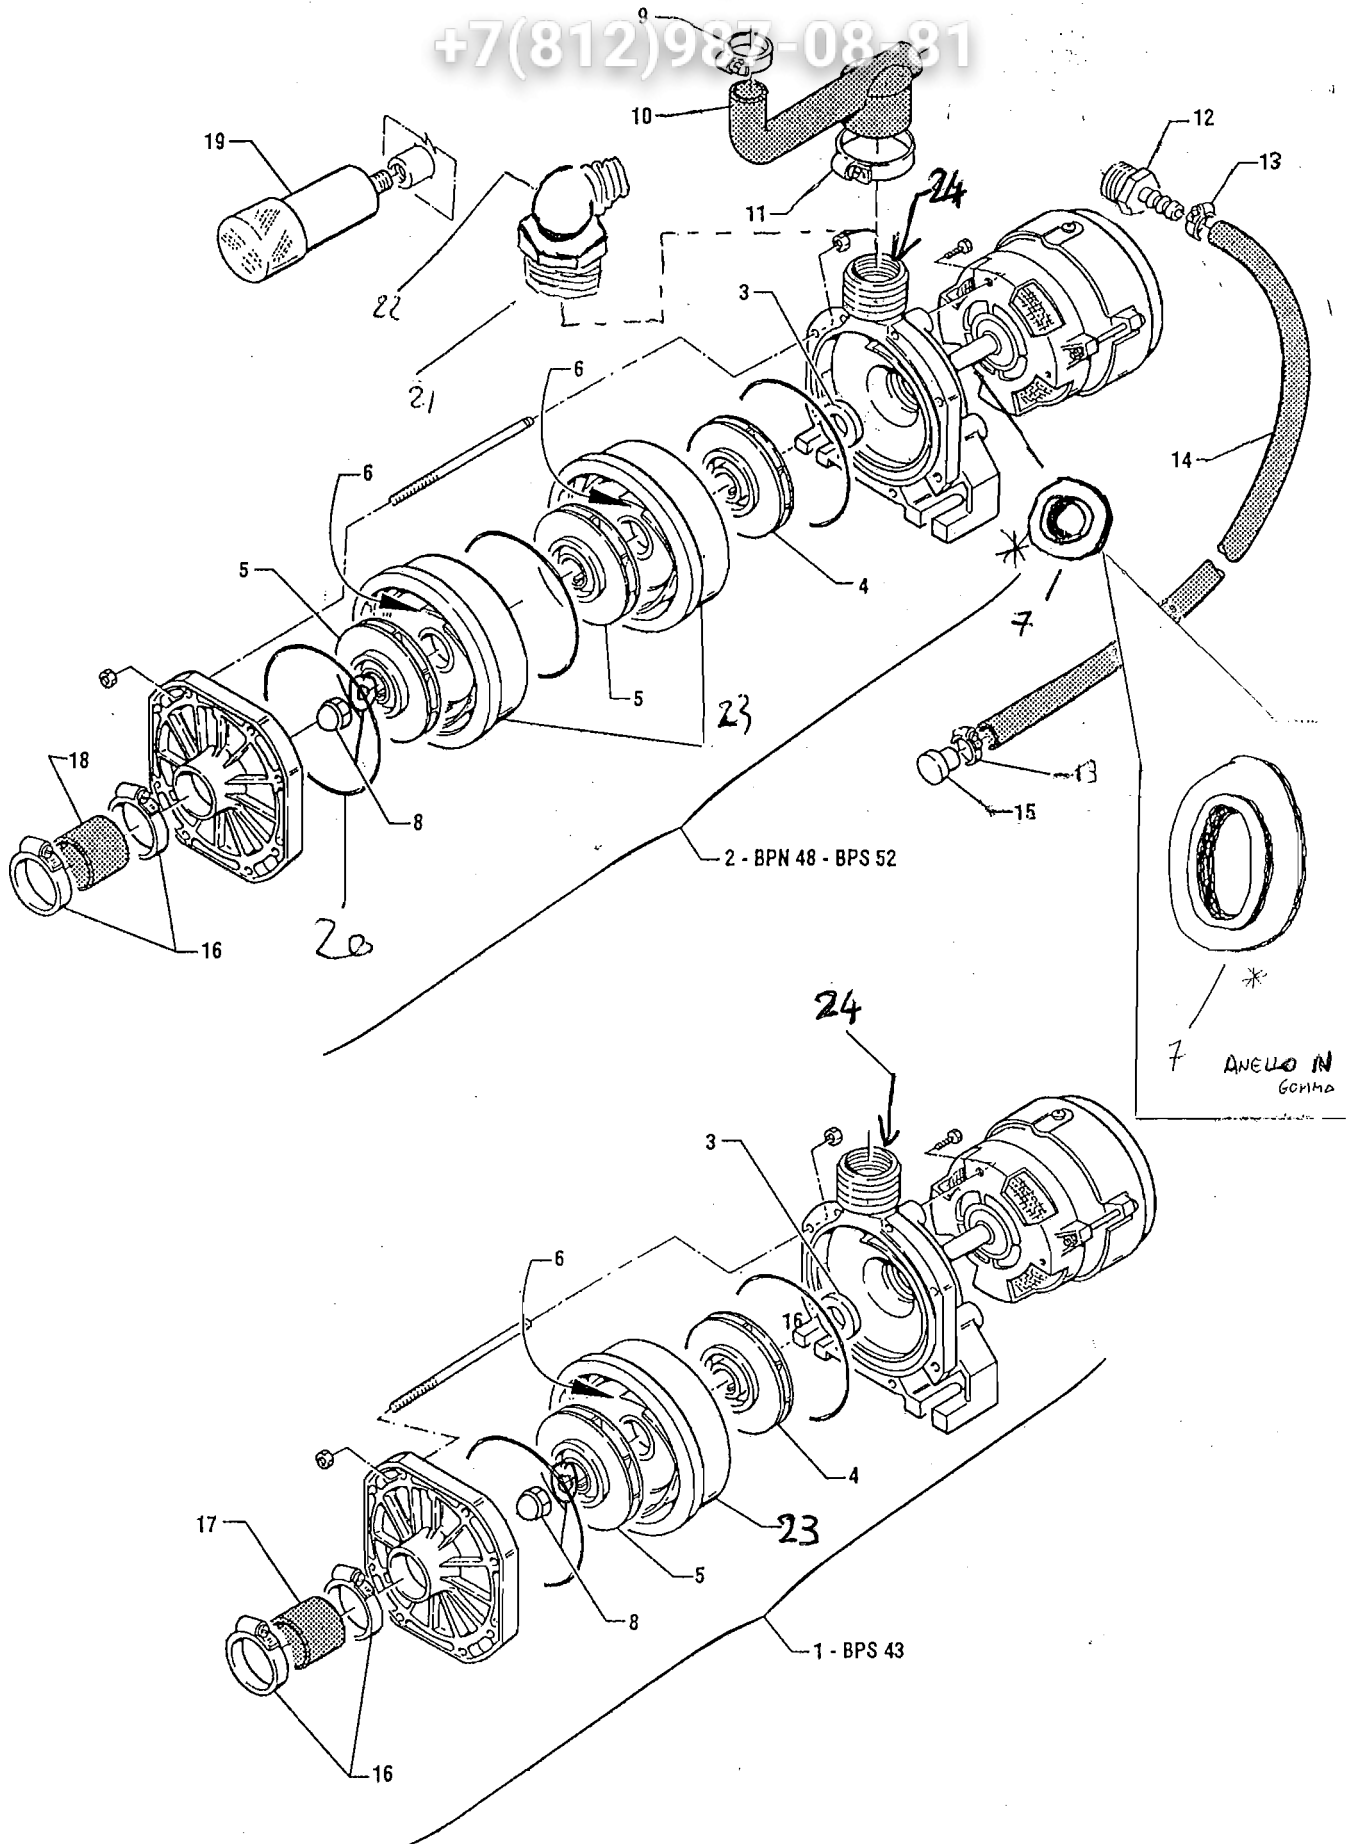

**FIG. 7**BOILER RISCIAQUO  
RINSING BOILER

POS. REF.	N° CODICE CODE NUMBER	DENOMINAZIONE	DESCRIPTION
1	- 21051	VALVOLA BY- PASS COMPLETA	COMPLETE BY- PSS VALVE
	- 21898	VALVOLA BY - PASS COMPL. NUOVA *	NEW COMPLETE BY-PASS VALVE*
2	- 18029	- DADO SPECIALE	- SPECIAL NUT
3	- 18030	- RONDELLA	- WASHER
4	- 31317	- BOBINA	- COIL
5	- 30549	- CANOTTO	- GUIDE
6	- 30636	- GUARNIZIONE OR	- O -RING GASKET
7	- 30551	- CORPO ELETTROVALVOLA	- ELETTROVALVE HOUSING
	- 32413	- CORPO ELETTROVALVOLA NUOVO* <i>not filed</i>	- NEW ELETTROVALVE HOUSING*
8	- 31207	- MOLLA	- SPRING
9	- 21091	- NUCLEO CON TAMPONE	- PLUG
10	- 30555	- GUARNIZIONE COPERCHIO	- VALVE COVER
11	- 30552	- COPERCHIO	- COVER
12	- 25743	- RONDELLA Ø 4	- WASHER 4 dia.
13	- 25773	- DADO 4 MA	- NUT 4 MA
14	- 28226	GUARNIZIONE OR	O- RING GASKET
15	- 31021	RACCORDO	CONNECTION
16	- 29620	MANICOTTO	SLEEVE
17	- 25807	FASCETTA STRINGITUBO	JUBILEE CLIP
18	- 21791	BOILER COIBENTATO BPS 43 - BPN 48	INSULATED BOILER BPS 43 - BPN 48
19	- 21792	BOILER COIBENTATO BPS 52	INSULATED BOILER BPS 52
20	- 25274	- GUARNIZIONE PIATTA	- FLAT WASHER
21	- 26863	- VITE TE 6 x 8	- HEX- HEAD SCREW 6 x 8
22	- 25357	RESISTENZA 4000W	HEATING ELEMENT (4000 W)
23	- 29938	GUARNIZIONE OR	O- RING GASKET
24	- 25768	RONDELLA SPACCATA Ø 8	SPLIT WASHER 8 dia.
25	- 25782	DADO 8 MA	NUT 8 MA
26	- 25575	CAVALLOTTO CORTO	SHORT CONNECTING WIRE
27	- 25576	CAVALLOTTO LUNGO	LONG CONNECTION WIRE
28	- 25250	GUARNIZIONE OR	O- RING GASKET
29	- 29380	PORTA VALVOLINA 90°	VALVE HOLDER AT 90°
30	- 00166	TUBETTO IN PLASTICA BRILLANTE	RUBBER TUBE
31	- 25744	RONDELLA Ø 5	WASHER 5 dia.
32	- 25774	DADO 5 MA	NUT 5 MA
33	- 15615	PIASTRINA	PLATE
34	- 29608	FASCETTA	CLIP
35	- 32206	MANICOTTO	SLEEVE
36	- 32155	TRAPPOLA D'ARIA	WATER LEVEL BOX
37	- 25263	GUARNIZIONE PIANA	FLAT WASHER
38	- 25239	GUARNIZIONE OR	OR WASHER
39	- 25011	CALOTTA	COVER
40	- 28442	FASCETTA A FILO	CLIP
41	- 00181	TUBETTO	TUBE
42	- 25433	PRESSOSTATO 40- 20	PRESSURE SWITCH 40- 20
43	- 26640	VITE AUTOFILETTANTE	SELF- TAPPING SCREW
44	- 25809	FASCETTA STRINGITUBO	JUBILEE CLIP
45	- 25807	FASCETTA STRINGITUBO	JUBILEE CLIP
46	- 32202	MANICOTTO 90°	90° SLEEVE
47	17824	ANELLO	