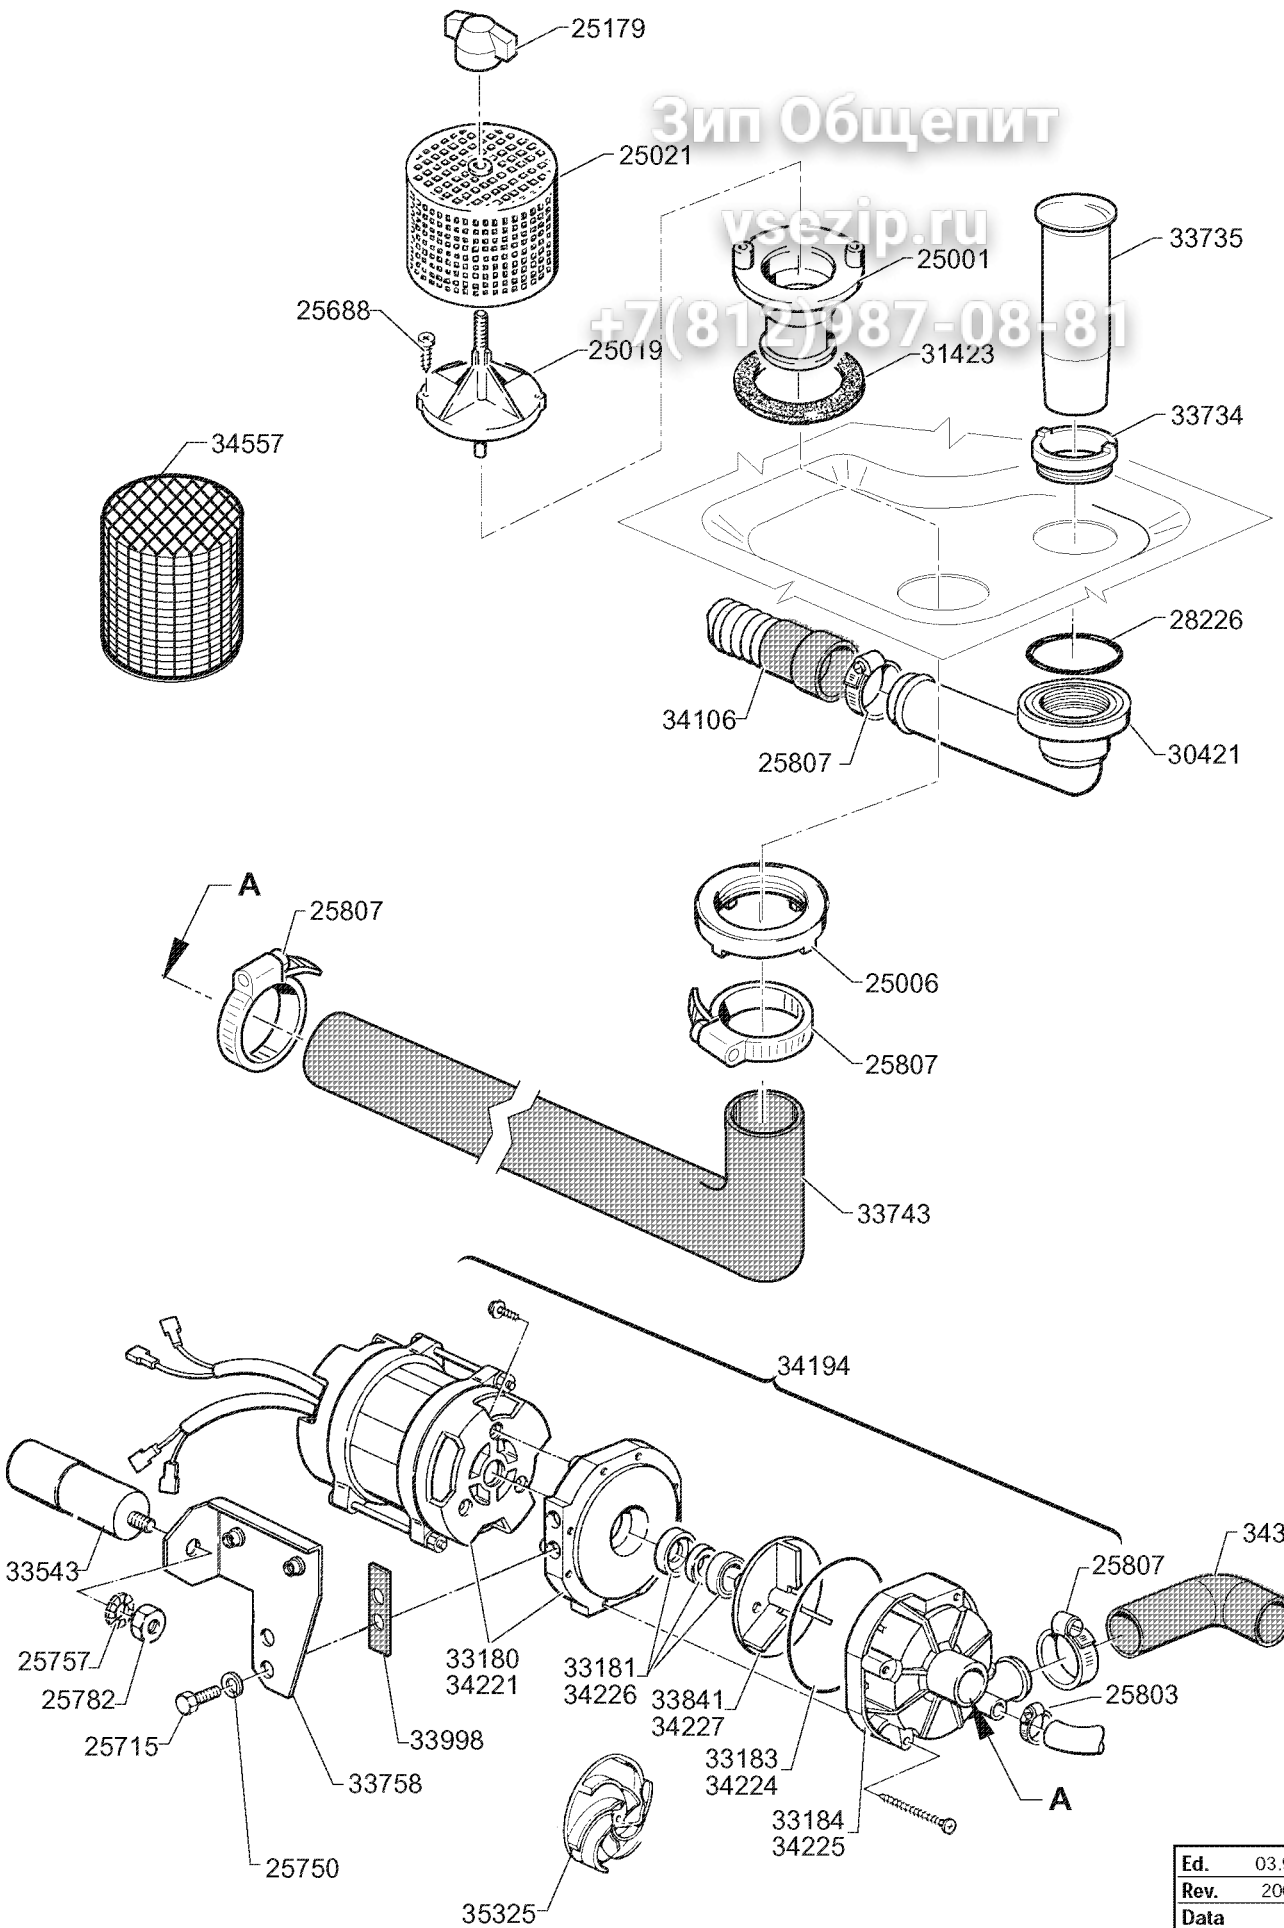

Зип Общепит

vsezip.ru

+7(812)987-08-81

Ed.	03.
Rev.	20.
Data