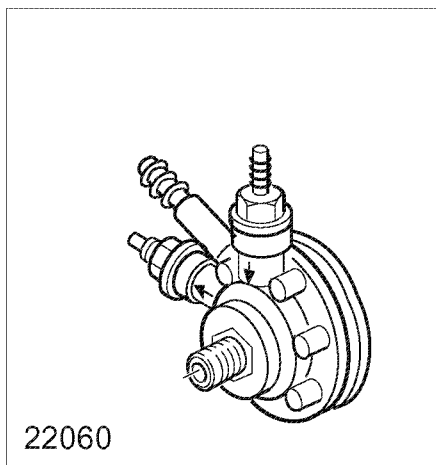

Зип Ощепит

vsezip.ru

+7(812)987-08-81

Ed.
Rev.
Data

Seite	Pos	Kredtor Artikel Nr.	IT	GB
002		33335	PANNELLO CONTR.STS/APS/C 35-43	INNER DOOR PANEL STS/APS/C 35-43
002		34142	TIRANTE PER PORTELLO 43-53	ROD FOR DOOR 43-53
002		34016	TAPPO ESTREMITA'MANIGLIA DX	PLUG END HANDLE, RIGHT
002		34015	TAPPO ESTREMITA'MANIGLIA SX	PLUG END HANDLE, LEFT
002		33948	TERMOSTATO BIMETALLICO DOPPIO	BIMET. THERMOSTAT, DOUBLE CONTACT
002		33749	FISSACAVO PA 277	CABLE CLAMP PA 277
002		33738	PROTEZIONE PARTI ELETTR. C 43	GUARD, ELECTR.APPL. C 43
002		33179	DADO IN GABBIETTA 4MA	ENCLOSED NUT 4MA
002		33336	SCROCCHETTO A ROTELLA	ROLLER DOOR - ATC 81
002		33277	VITE AUTOF. TSP 2,9 X 9,5	SELF-TAPPING SCREW TSP 2,9 X 9,5
002		H200494	GUARNIZ.TERMOST.BIM.DOPPIO	GASKET FOR DOUBLE-THERMOSTAT
002		30007	GOMMINO BRACCETTO PORTELLO	RUBBER FOR DOOR STAY
002		32969	MAGNETE X CONTATTO M350 AP	MAGNET FOR CONTACT M350 AP
002		34143	PERNO PER TIRANTE PORTELLO	PIN FOR ROD DOOR
002		30438	MOLLA X PERNO E PORTA	SPRING FOR PIN AND DOOR
002		33408	GOMMA SPUGNA ADES. 8X4 NEOPREN	NEOPREN ADHESIVE GASKET 8 X 4
002		34706	VASCA-BASAMENTO CPL. C 35	TANK BASE - CPL C 35
002		18898	PORTELLO STS/APS/C 35-43	DOOR STS/APS/C 35-43
002		29594	DADO CIECO 4 MA	NUT BLIND 4 MA
002		H331461	PIASTRINA PER TIRAN. G65/BC	TIE ROD PLATE FOR G65/BC
002		H190619	FERMO TIRANTE PORTA +LF/FC+	DOOR CATCH +LF/FC+
002		H160836	ANELLO X PERNO SP08(COD 34143)	RING X PIN SP08(COD 34143)
002		H160720	TAPPO A SCATTO HEYCO D.8	SNAP PLUG HEYCO D.8
002		H160838	ANELLO PER PERNO PORTA	RING X DOOR PIN
002		35226	GUIDA CESTELLO C/STS 43 - 2°S	GUIDE RACK C/STS 43 - 2°S
002		34153	PANNELLO SUPERIORE C35	UPPER PANEL C 35
002		34705	GUIDA CESTELLO C 35	BASKET SLID.GUIDE C 35
002		34678	SQUADRETTA TERMOSTATO COTHERM	BRACKET, THERMOSTAT COTHERM
002		34673	FRONTALINO VASCA C-CR 43 C 35	TANK FRONT PANEL C-CR 43 C 35
002		34534	TERMOSTATO ASS.COTHERM 87-109°	THERMOSTAT ASS.COTHERM 87-109°
002		34470	ANGOLARE GOMMA LABIRINTO VASCA	RUBBER PROTECT.CORNER, TANK LABYR.
002		34154	PANNELLO POSTERIORE C35	REAR PANEL C 35
002		35304	RONDELLA DENTELLATA DIAM.6	TOOTHED WASHER DIA.6
002		28699	VITE TC 4 X 10	CHEESE-HD SCREW TC 4 X 10
002		25697	VITE AUTOF.T/TCROCE 3,9X13 ZIG	SELF-TAPPING SCREW CHEESE D747H.ROSS
002		25266	GUARNIZIONE PIATTA 18 X 10 X 2	FLAT GASKET 18 X 10 X 2
002		25209	PIEDINI BASE ESAGONALE	FEET, HEXAG. BASE
002		22162/R	PORTELLO TAMB. 43 L400xH313	DOOR ASSEMBLY CPL 43 L400xH313
002		18935	BRACCETTO PORTELLO DX 43/53	DOOR STAY DX 43/53
002		25700	VITE TC 4 X 8 CON ZIGRINATURA	SCREW CHEESE-H. 4 X 8 KNURLED
002		18926	GUIDA CEST.DX STS-APS 43 BRILL	GUIDE RACK DX STS-APS 43 RIN. AID
002		18348	MANIGLIA X PORT. STS/APS/C 43	HANDLE FOR DOOR STS/APS/C 43
002		18342	BOCCOLA SNODO BRACCETTI	BUSH FOR DOOR HINGE
002		18927	GUIDA CEST.SX STS-APS 43 BRILL	GUIDE RACK SX STS-APS 43 RIN.AID
002		18145	FERMA CESTELLO MM.25	RACK STOPPER MM.25
002		18069	FERMO BRACCETTO PORTELLO	STOPPER DOOR STAY
002		15995	BUSSOLA FISS. MANIGLIA STS	BUSH SPRING FIX. HANDLE STS
002		15568	PERNO MOBILE X PORTELLO	MOBILE DOWEL FOR DOOR
002		18934	BRACCETTO PORTELLO SX 43/53	DOOR STAY SX 43/53
002		25990	VITE TC 5X9 SPEC.X SNODO BR.P.	FLAT HD SCREW 5X9 SPEC. FOR ARM TOGG
002		27155	DADO IN PLASTICA 10 M	PLASTIC NUT10 M
002		25708	VITE TE M 5 X 10 INOX	SCREW HEX.HD M 5 X 10 SS
002		26966	TAPPO CHIUSURA FORO 10 DET.	HOLE CLOSING PLUG
002		26691	VITE TS M 4 X 8	SCREW TS M 4 X 8
002		25831	PIASTRINA X VITI AUTOF.LATI 7P	PLATE FOR SELFTHREAD. SCREW SIDES 7P
002		25791	DADO AUTOBLOCCANTE 5 MA BASSO	SELF-LOCKING NUT 5 MA LOWER SIDE
002		25775	DADO 6 MA	NUT 6 MA
002		25743	RONDELLA PIANA DIAM. 4	SPACER, FLAT, DIAM. 4
002		25773	DADO 4 MA INOX 18/8	NUTS 4 MA SS 18/8
002		25753	RONDELLA DENTEL.DIAM.5 D.E.	TOOTHED SPACER.DIAM.5 D.E.
002		25752	RONDELLA DENTEL.DIAM.4 D.E.	TOOTHED SPACER DIAM.4 D.E.
002		25745	RONDELLA PIANA DIAM.6	SPACER, FLAT, DIAM.6
002		25744	RONDELLA PIANA DIAM.5	SPACER, FLAT, DIAM.5
002		25715	VITE TE M 6 X 16 INOX	SCREW HEX.HD M 6 X 16 SS
002		26751	VITE 1/2 TONDA TC 6 X 12	SCREW 1/2 FLAT ROUND HD 6 X 12
003		34141	CRUSCOTTO C 35 CPL SERIGRAFATO	CONTR.BOARD C35 CPL, PRINTED
003		34046	CORDA IN NYLON X FERMOCASSETTO	NYLON ROPE DRAWER LIMIT STOP