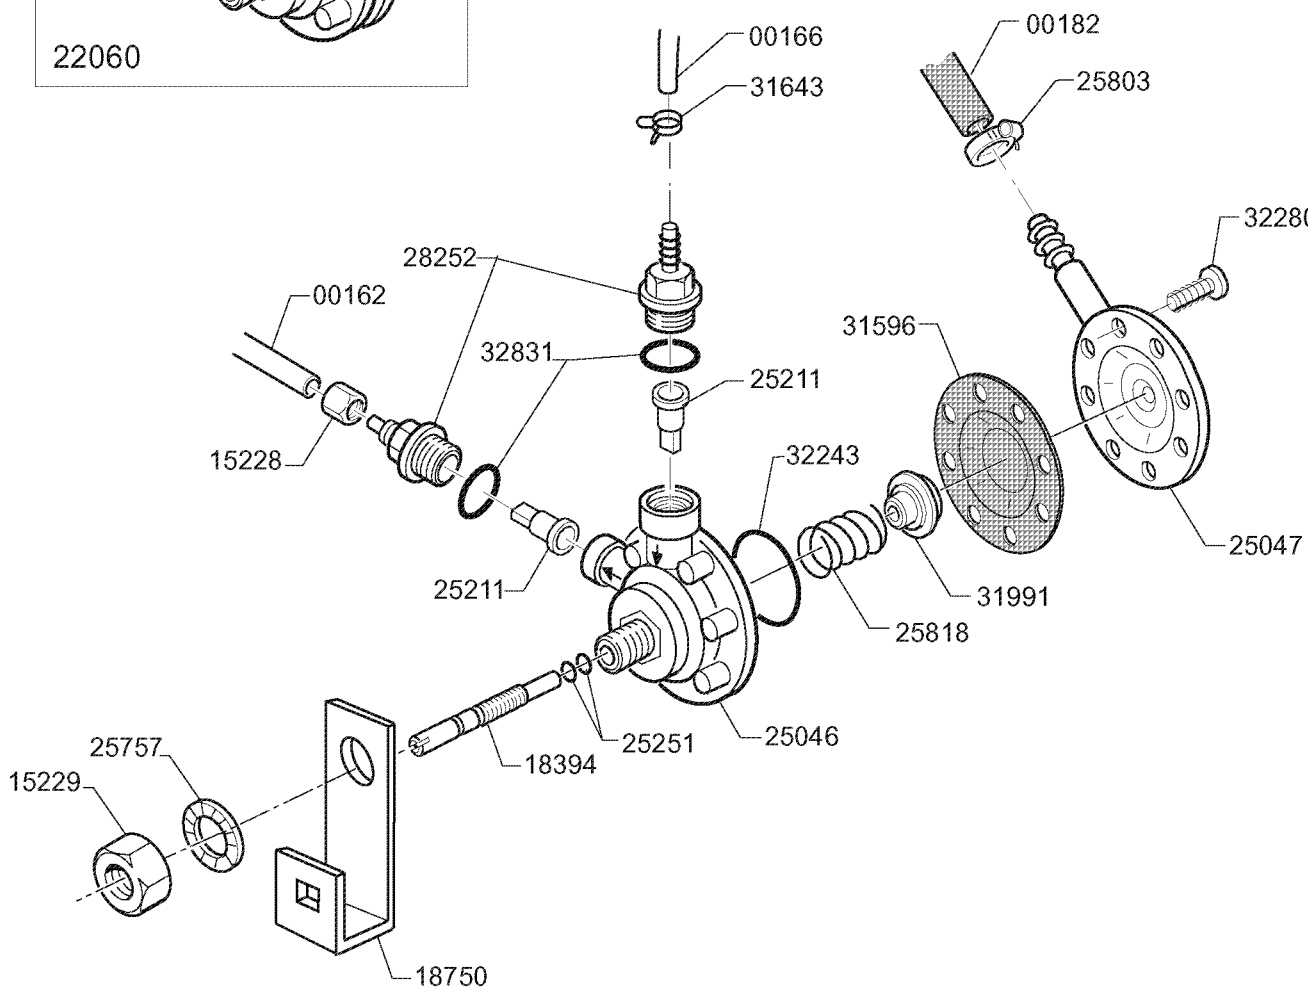

Зип Ощепит

vsezip.ru

+7(812)987-08-81

Ed.
Rev.
Data