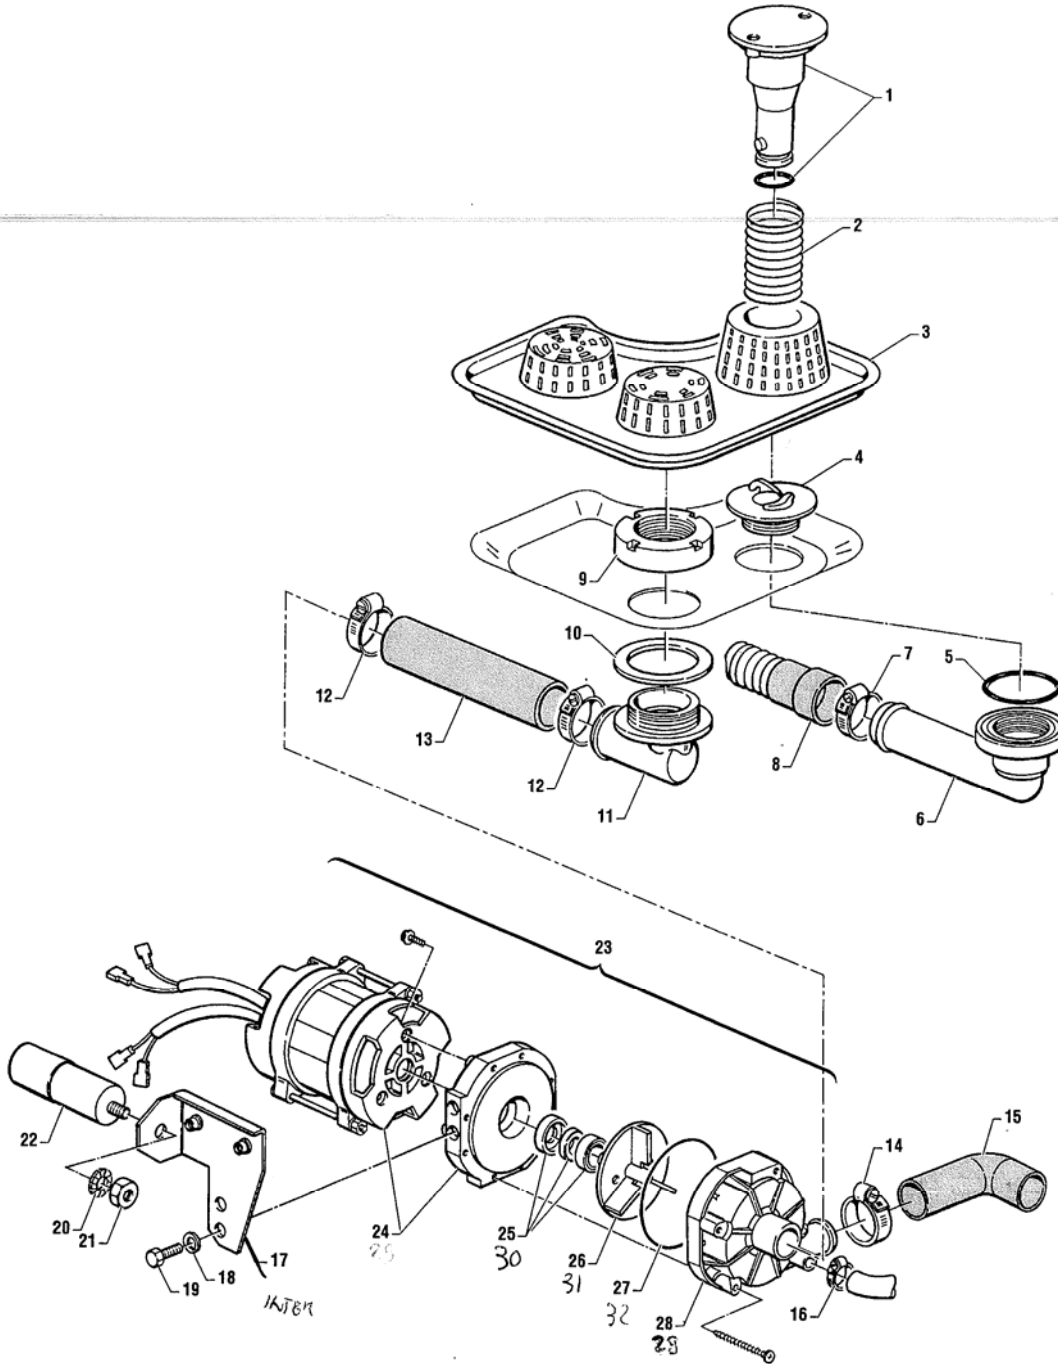

Зип Общепит

vsezip.ru

HOOVVED®
VENEGONO S - Varese (Italy)

+7 (912) 987-08-81
P.M. LA AGGI
W.S. PLUM

FIG. 5

REV. 01

SERIE C3-C4

POS. REF.	N° CODICE CODE NUMBER	DENOMINAZIONE	DESCRIPTION
1	21078	TROPPOPIENO	OVERFLOW PIPE
2	30426	MOLLA	SPRING
3	30420	FILTRO VASCA	TANK FILTER
4	31637	GHIERA CON GANCIO	RING NUT WITH FASTENER
5	28226	GUARNIZIONE OR	O-RING GASKET
6	30421	RACCORDO DI SCARICO	DRAIN CONNECTIO
7	25807	FASCETTA STRINGITUBO (30-40)	JUBILEE CLIP (30-40)
8	27078	TUBO DI SCARICO	DRAIN TUBE
9	25006	GHIERA	RING
10	25260	GUARNIZIONE PIATTA	FLAT GASKET
11	32715	PILETTA DI ASPIRAZIONE	INLET CONNECTION
12	25807	FASCETTA STRINGITUBO (30-40)	JUBILEE CLIP (30-40)
13	32880	MANICOTTO ASPIRAZIONE	SUCTION SLEEVE
14	25808	FASCETTA STRINGITUBO (35 - 50)	JUBILEE CLIP (35-50)
15	32881	MANICOTTO MANDATA	OUTLET SLEEVE
16	25803	FASCETTA STRINGITUBO (13-20)	JUBILEE CLIP (13-20)
17	18685	PIASTRA POMPA	PUMP SUPPORT
18	25750	RONDELLA SPACCATA Ø6	SPLIT WASHER 6 dia.
19	25715	VITE TE M6 x 16	HEX-HEAD SCREW M6 x 16
20	25757	RONDELLA DENTELLATA Ø12	LOCK WASHER Ø12
21	25782	DADO M8	NUT M8
22	32712	CONDENSATORE 8 µF	CONDENSER 8 µF
23	32926	ELETTROPOMPA HP 0,15	ELECTROPUMP HP 0,15
24	33180	- CORPO POMPA LGB	- PUMP BODY
25	33181	- TENUTA MECCANICA LGB	- MECHANICAL SEAL
26	33241	- GIRANTE LGB	- IMPELLOR
27	33183	- GUARNIZIONE OR LGB	- O-RING GASKET
28	33184	- CHIOCCIOLA LGB	- PUMP COVER
29	34019	CHIOCCIOLA FIR	
30	34020	TENUTA MECC. FIR	
31	34021	GIRANTE FIR	
32	34022	GUARN OR FIR	

* Numero di codice per la fornitura in metri - Code number for supplying in metres

Зип Общепит

vsezip.ru

HOOONVED®
VENEGONO S. - Varese (Italy)

+7(812)987-08-81

FIG. 5
C3 - C4

DUESSE design tel. 0331 - 235034

Ed.	01.12.95
Rev.	01
Data	10.96