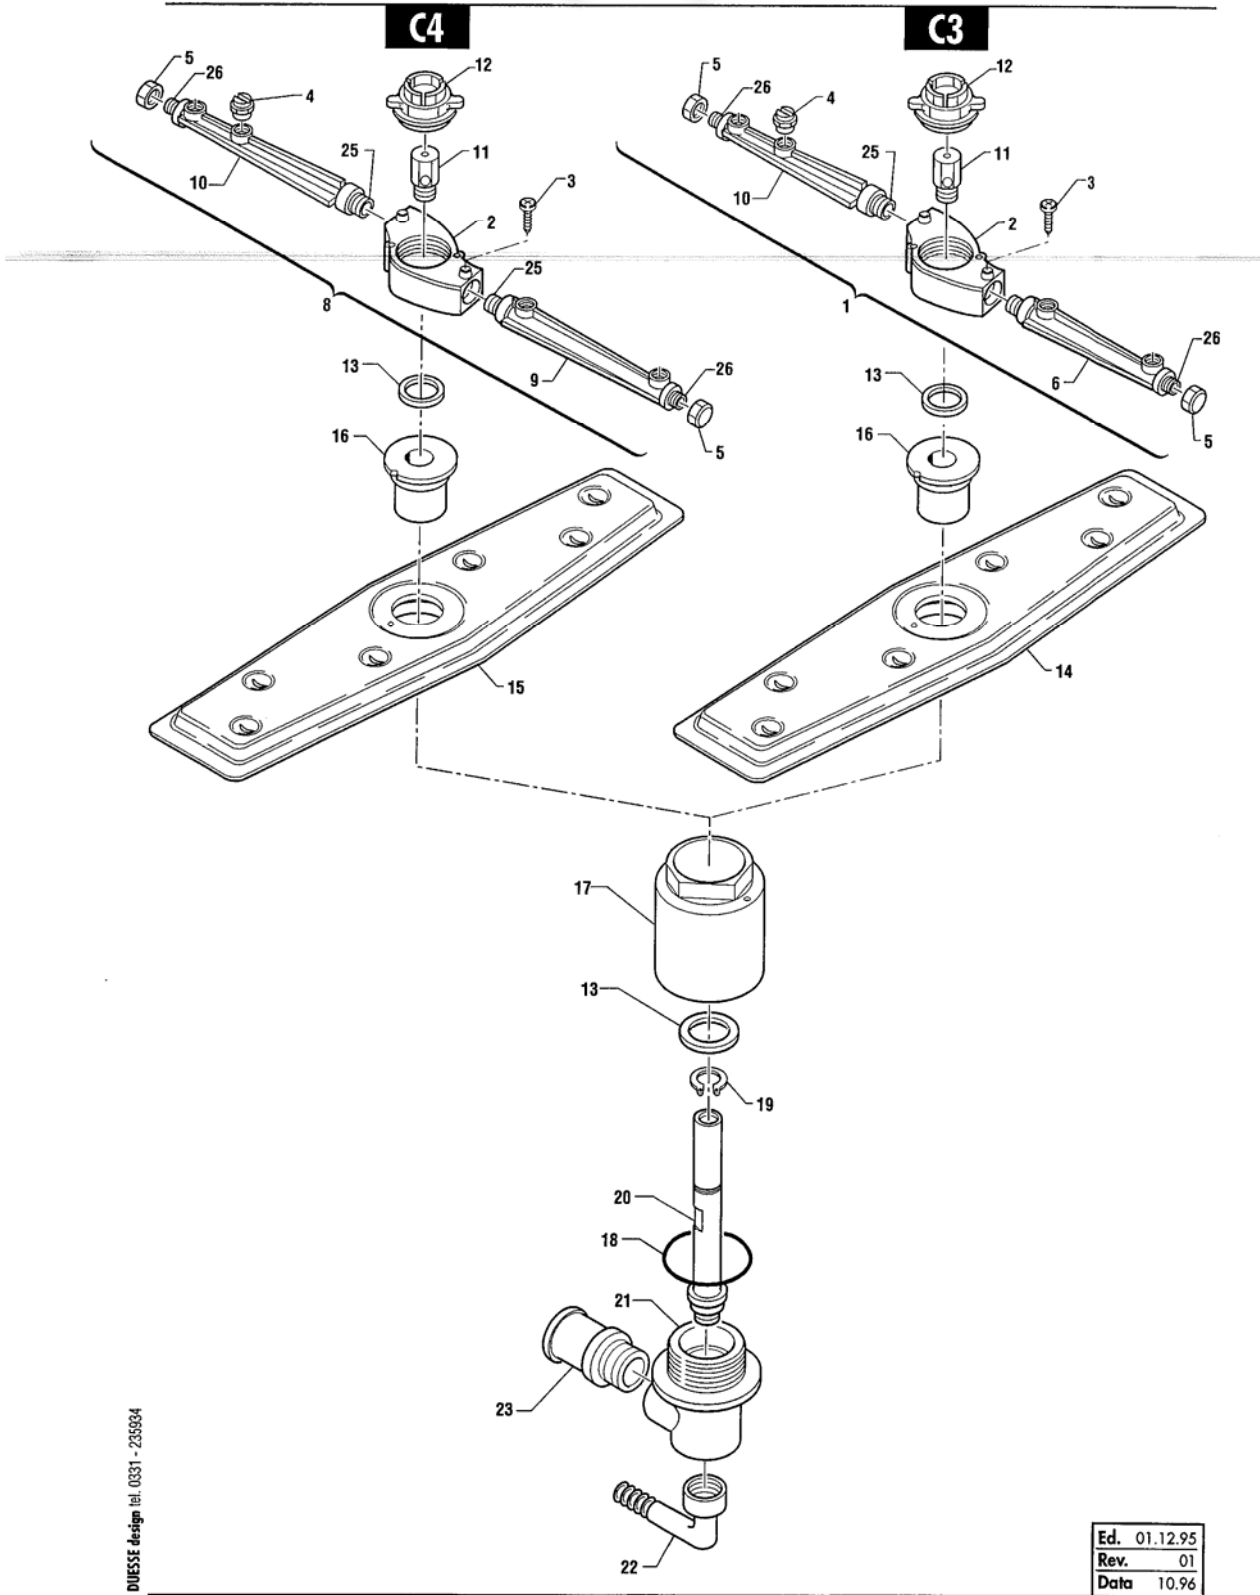

Зип Ощепит

vsezip.ru

HOONVED®
VENEGONO S - Varese (Italy)

ASTA INFERIORE DI LAVAGGIO RISCIAQUO
BOTTOM WASH AND RINSE ARM 3

08-81
REV. 01

FIG. 4
SERIE C3-C4

POS. REF.	N° CODICE CODE NUMBER	DENOMINAZIONE	DESCRIPTION
1	21863	ASTA RISCIAQUO INFERIORE C3	BOTTOM RINSE ARM C3
2	32360	- BLOCCETTO ASTA LAVAGGIO	- CENTER BLOCK
3	25684	- VITE AUTOFILETTANTE 2,9 x 9	- SELF-TAPPING SCREW 2,9 x 9
4	29695	- GETTO RISCIAQUO	- RINSE JET
5	25111	- CALOTTA M12	- COVER M12
6	32176	- BRACCIO ASTA (114)	- RINSE ARM (114)
7	32177	- BRACCIO ASTA (58)	- RINSE ARM (58)
8	21864	ASTA RISCIAQUO INFERIORE C4	BOTTOM RINSE ARM C4
9	32179	- BRACCIO ASTA (150)	- RINSE ARM (150)
10	32178	- BRACCIO ASTA (100)	- RINSE ARM (100)
11	17917	PERNO FILETTATO	PIN
12	32359	TAPPO FILETTATO	RING
13	25122	ANELLO IN ARNITE	ARNITE RING
14	17974	PALA LAVAGGIO C3	WASH ARM C3
15	17975	PALA LAVAGGIO C4	WASH ARM C4
16	18703	BUSSOLA	BUSH
17	32887	BUSSOLA GRUPPO CENTRALE	CENTRAL GROUP BUSH
18	32310	GUARNIZIONE OR	O-RING GASKET
19	32923	SEEGER	SEEGER
20	17913 18696 18698	PERNO RISCIAQUO	RINSE PIN
21	32350	GRUPPO CENTRALE	CENTRAL GROUP
22	32352	PORTAGOMMA A 90°	90° RUBBER HOLDER
23	18691	PORTAGOMMA 1/2"	RUBBER HOLDER 1/2"
24	18345	RONDELLA IN ARNITE NERA	ARNITE WASHER (BLACK)
25	06785	INSERTO FILETTATO	THREAD INSERT
26	30516	TAPPINO FILETTATO	THREAD COVER

Зип Общепит

vsezip.ru

Hoonved®
VENEGONO S. - Varese (Italy)

+7(812)987-08-81

FIG. 4
C3 - C4

DUESSE design tel. 0331 - 235804

Ed.	01.12.95
Rev.	01
Data	10.96