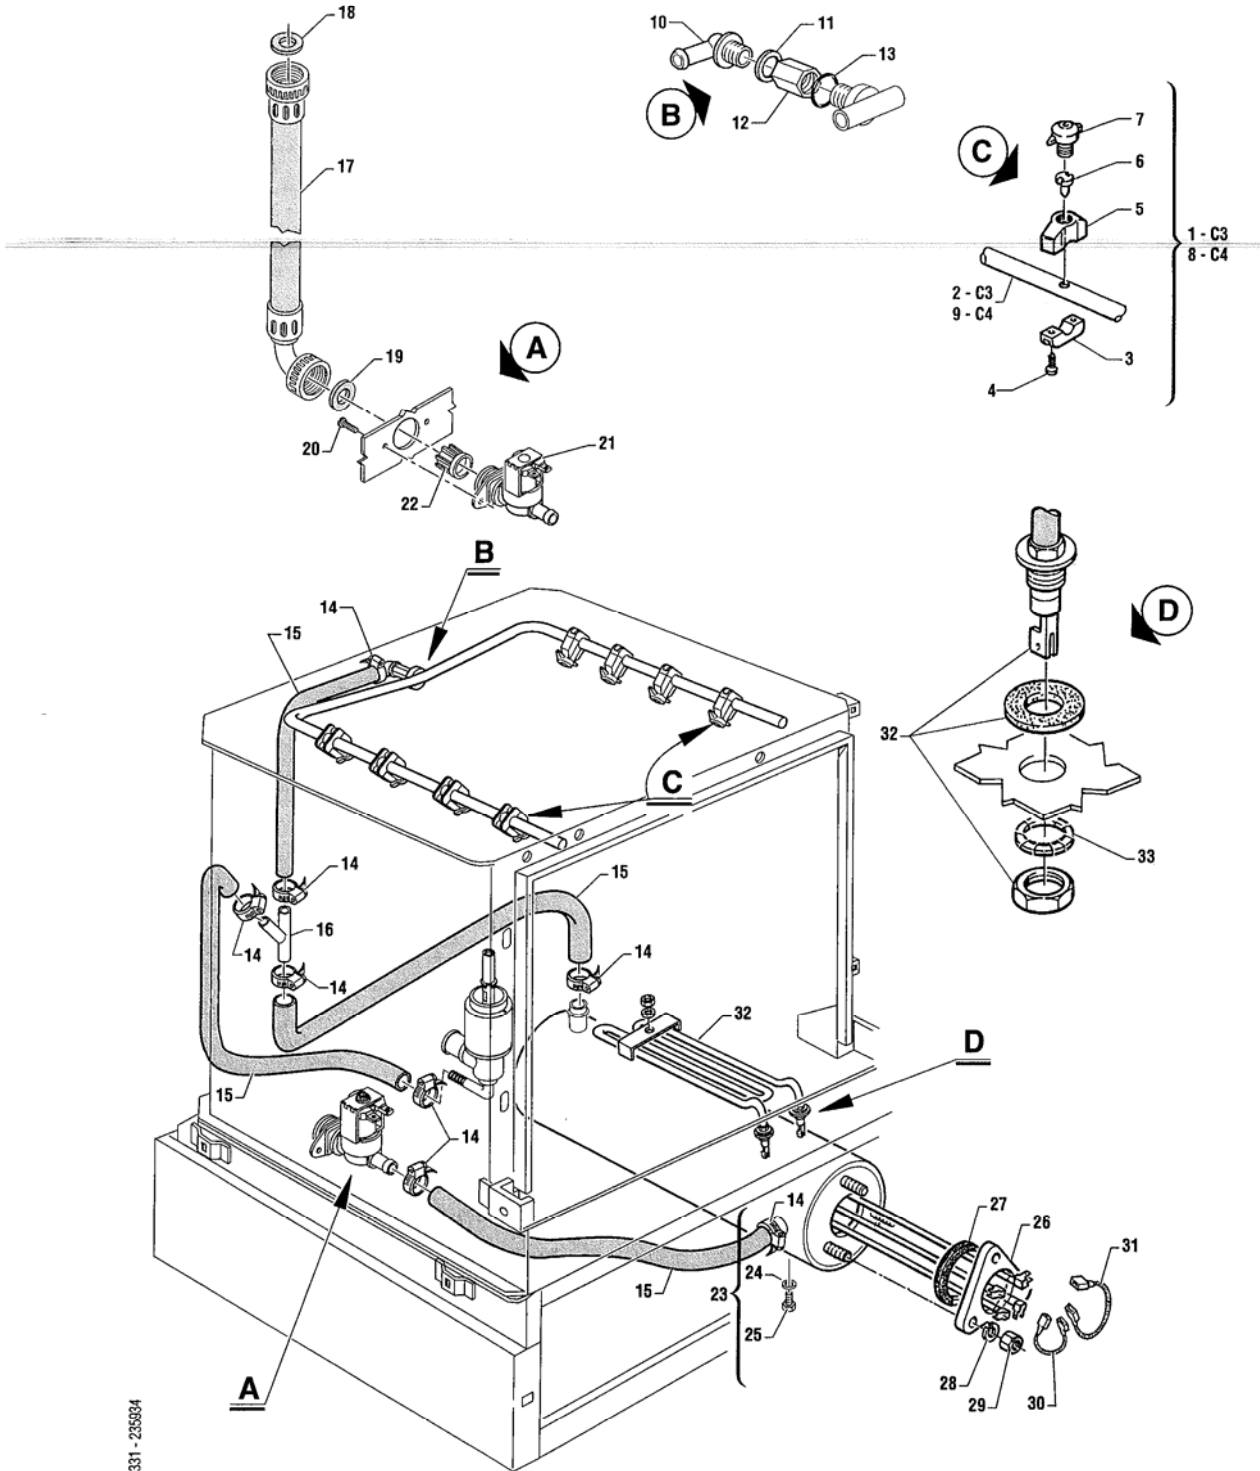

Зип Общепит

vsezip.ru

HOONVED®

VENEGONO S - Varese (Italy)

+7 (812) 987-08-81

RISCIACQUO SUP. / BOILER
UPPER RINSE / BOILER

REV. 01

FIG. 3

SERIE C3-C4

POS. REF.	N° CODICE CODE NUMBER	DENOMINAZIONE	DESCRIPTION
1	22084	ASTA RISCIAQUO COMPLETA - C3	COMPLETE RINSE ARM - C3
2	18797	- ASTA RISCIAQUO SUP. C3	- UPPER RINSE ARM C3
3	31313	- FASCETTA	- CLAMP
4	25714	- VITE AUTOFILETTANTE	- SELF-TAPPING SCREW
5	31314	- NIPPLES GETTO RISCIAQUO	- NIPPLES
6	25062	- INSERTO GETTO	- JET INSERT
7	25136	- GETTO RISCIAQUO Ø 2,5 mm	- RINSE JET dia. 2,5 mm
8	22085	ASTA RISCIAQUO COMPLETA - C4	- COMPLETE RINSE ARM - C4
9	18798	ASTA RISCIAQUO SUP. C4	UPPER RINSE ARM C4
10	25036	RACCORDO A 90°	90° ELBOW
11	25257	GUARNIZIONE PIATTA	FLAT GASKET
12	17933	NIPPLE	NIPPLE
13	25238	GUARNIZIONE OR	O-RING GASKET
14	25803	FASCETTA STRINGITUBO	JUBILEE CLIP
15	* 00182	TUBO IN GOMMA	RUBBER TUBE
16	33276	RACCORDO A "T"	"T" FITTING
17	25235	TUBO ALIMENTAZIONE	INLET TUBE
18	30541	FILTRO CANNA DI CARICO	FILTER
19	25269	GUARNIZIONE	GASKET
20	25699	VITE TC 4 x 6	SCREW TC 4 x 6
21	26629	ELETTROVALVOLA SINGOLA	SINGLE SOLENOID
22	26981	- FILTRO	- FILTER
23	18683	BOILER	BOILER
24	25274	- GUARNIZIONE PIATTA	- FLAT GASKET
25	26863	- VITE TE M6 x 8	- HEX-HEAD SCREW M6 x 8
26	25360	RESISTENZA BOILER 2700 W.	BOILER HEATING ELEMENT 2700 W
27	29938	GUARNIZIONE OR	O-RING GASKET
28	25768	RONDELLA SPACCATA Ø8	SPLIT WASHER 8 dia.
29	25782	DADO 8 MA	NUT 8 MA
30	25575	CAVALLOTTO CORTO	SHORT HEAT ELEMENT CONNECTOR PLT.
31	25576	CAVALLOTTO LUNGO	LONG HEAT ELEMENT CONECTOR PLT.
32	31380	RESISTENZA VASCA 600 W.	TANK HEATING ELEMENT 600 W.
33	25757	RONDELLA DENTELLATA Ø12	LOCK WASHER Ø12

* Numero di codice per la fornitura in metri - Code number for supplyng in metres

Зип Общепит

vsezip.ru

HOONVED®
VENEGONO S. - Varese (Italy)

+7(812)987-08-81

FIG. 3
C3 - C4

DUESSE design tel. 0331 - 235934

Ed.	01.12.95
Rev.	01
Data	10.9%