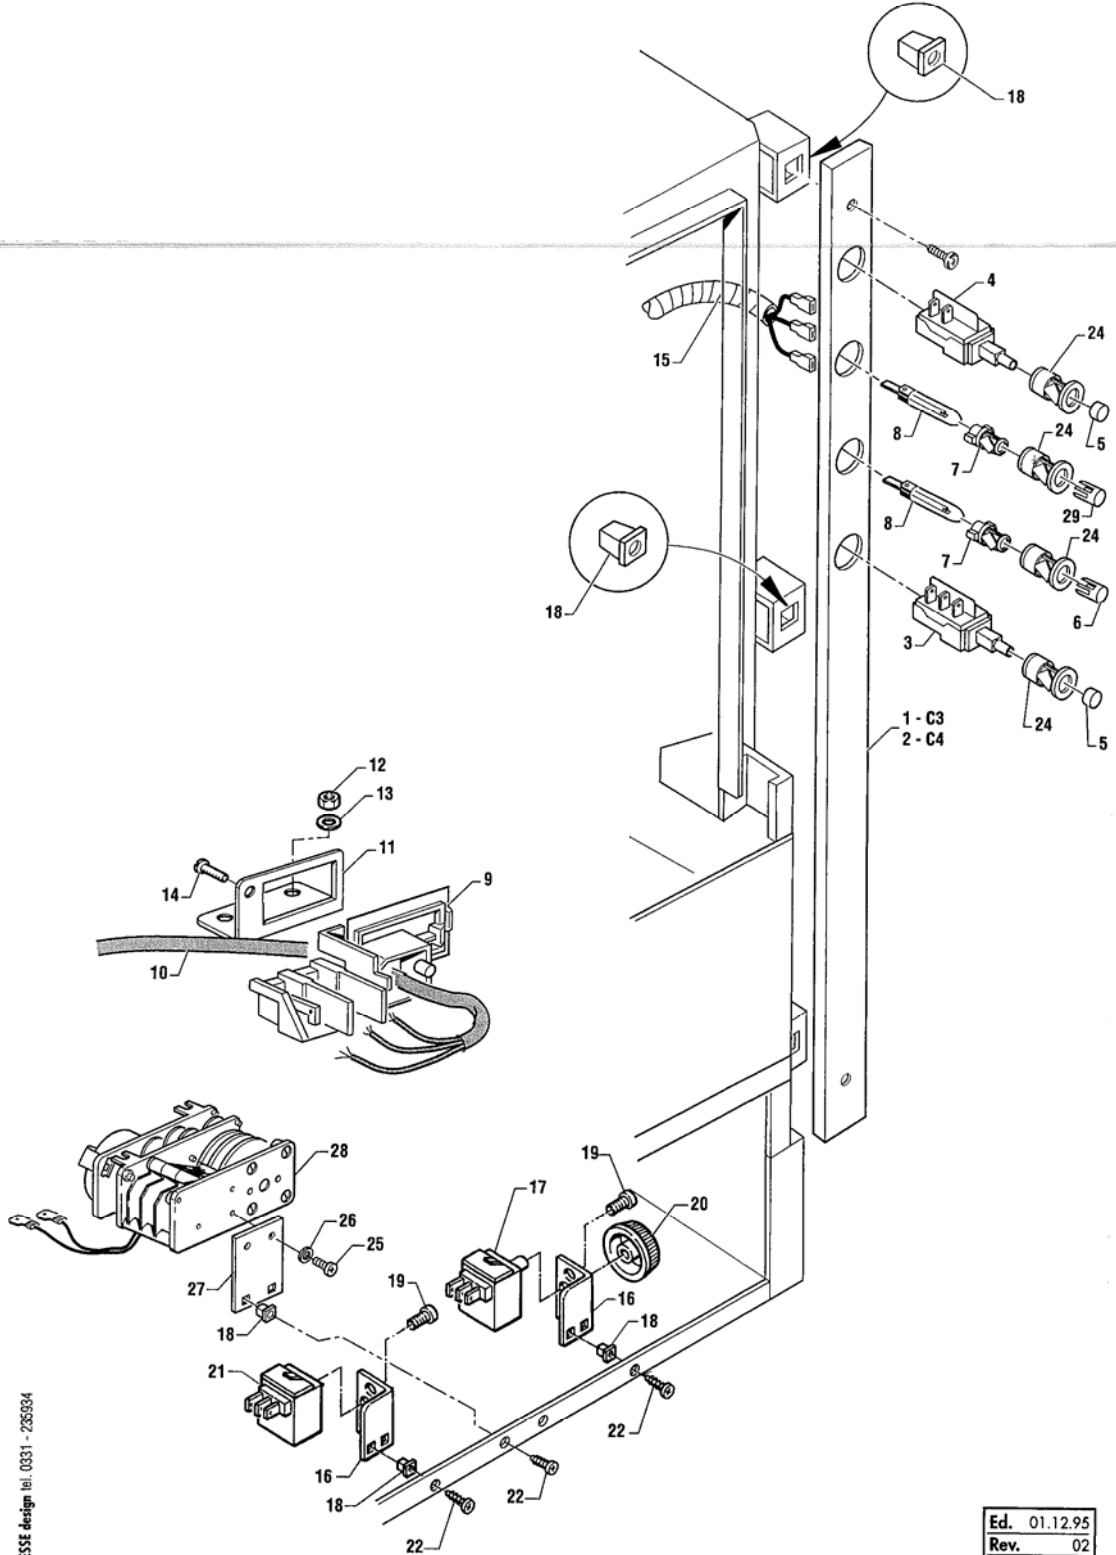

Зип Ощепит

vsezip.ru

HOONVED®
VENEGONO S. - Varese (Italy)

+7(812)987-08-81

FIG. 2
C3 - C4

DUESSE design tel. 0331 - 265934

Ed.	01.12.95
Rev.	02
Data	10.96