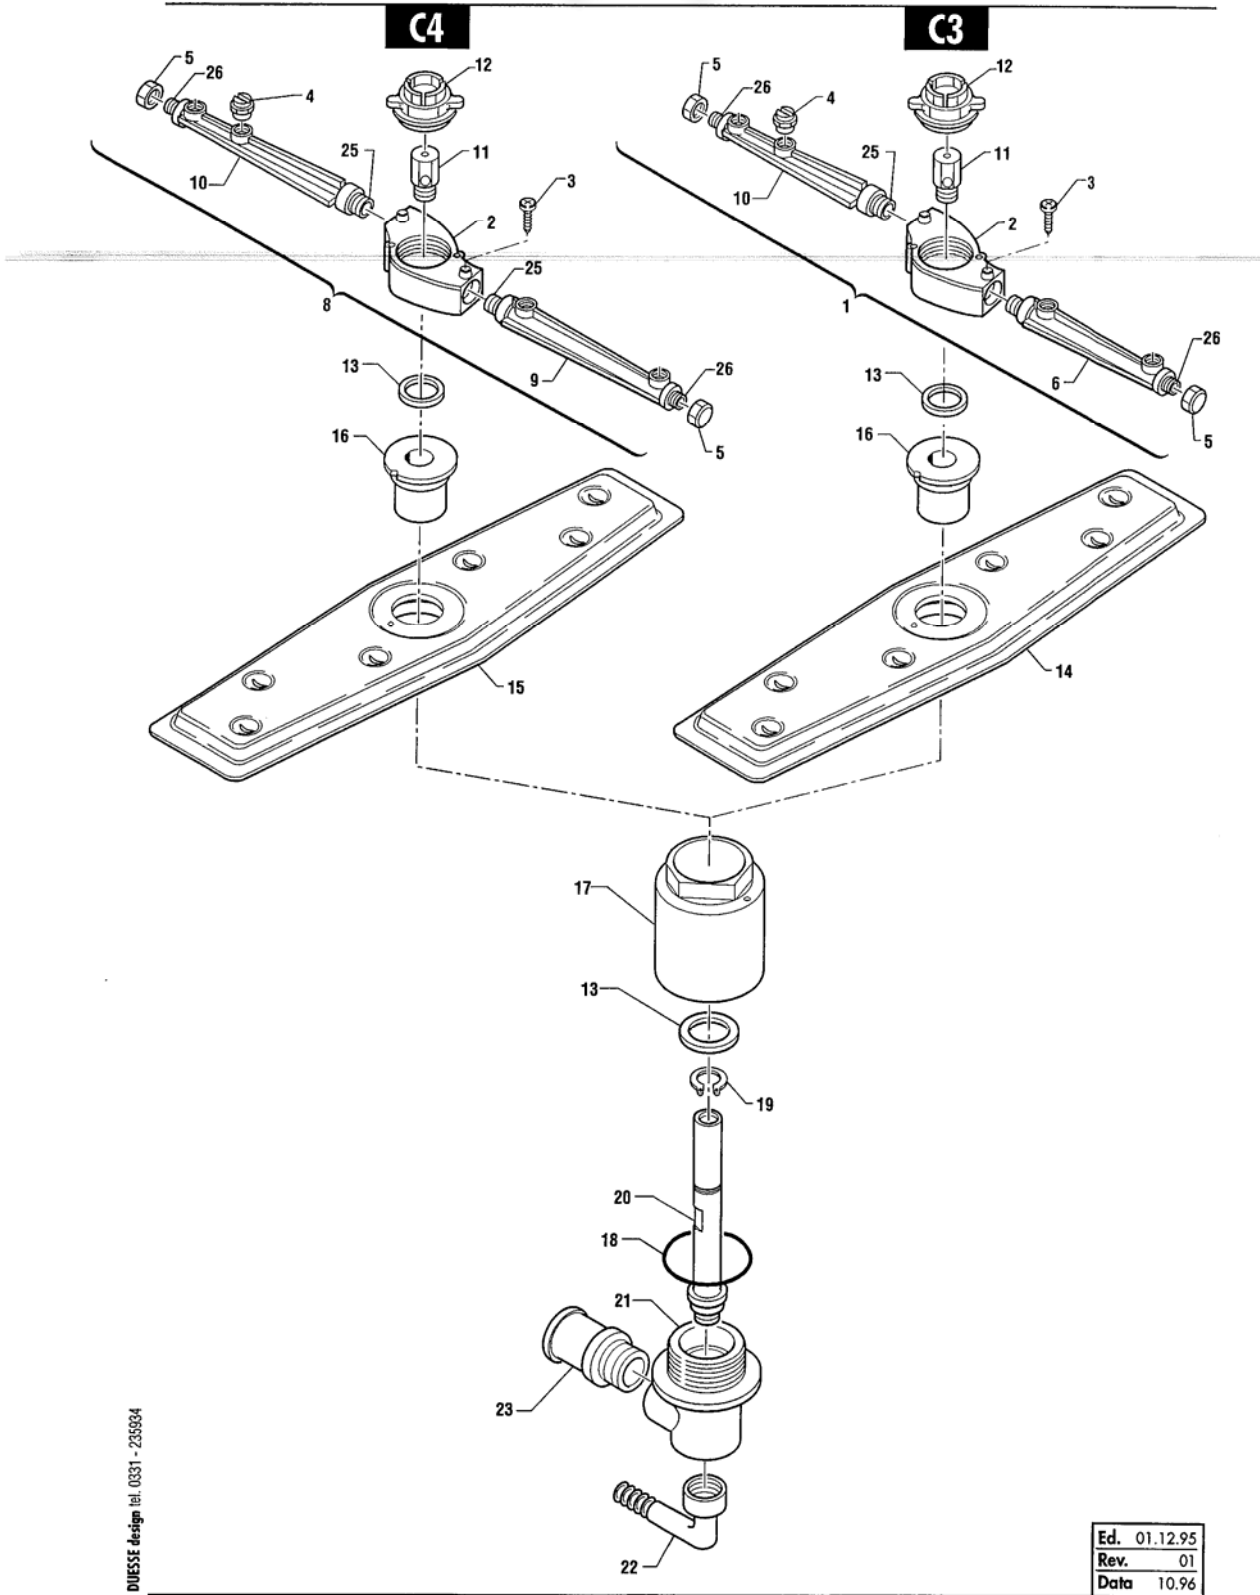

Зип Ощепит

vsezip.ru

HOONVED®
VENEGONO S - Varese (Italy)

ASTA INFERIORE DI LAVAGGIO C3 C4
BOTTOM WASH AND RINSE ARMS

08-81
REV. 01

FIG. 4
SERIE C3-C4

POS. REF.	N° CODICE CODE NUMBER	DENOMINAZIONE	DESCRIPTION
1	21863	ASTA RISCIAQUO INFERIORE C3	BOTTOM RINSE ARM C3
2	32360	- BLOCCETTO ASTA LAVAGGIO	- CENTER BLOCK
3	25684	- VITE AUTOFILETTANTE 2,9 x 9	- SELF-TAPPING SCREW 2,9 x 9
4	29695	- GETTO RISCIAQUO	- RINSE JET
5	25111	- CALOTTA M12	- COVER M12
6	32176	- BRACCIO ASTA (114)	- RINSE ARM (114)
7	32177	- BRACCIO ASTA (58)	- RINSE ARM (58)
8	21864	ASTA RISCIAQUO INFERIORE C4	BOTTOM RINSE ARM C4
9	32179	- BRACCIO ASTA (150)	- RINSE ARM (150)
10	32178	- BRACCIO ASTA (100)	- RINSE ARM (100)
11	17917	PERNO FILETTATO	PIN
12	32359	TAPPO FILETTATO	RING
13	25122	ANELLO IN ARNITE	ARNITE RING
14	17974	PALA LAVAGGIO C3	WASH ARM C3
15	17975	PALA LAVAGGIO C4	WASH ARM C4
16	18703	BUSSOLA	BUSH
17	32887	BUSSOLA GRUPPO CENTRALE	CENTRAL GROUP BUSH
18	32310	GUARNIZIONE OR	O-RING GASKET
19	32923	SEEGER	SEEGER
20	17913 18696 18698	PERNO RISCIAQUO	RINSE PIN
21	32350	GRUPPO CENTRALE	CENTRAL GROUP
22	32352	PORTAGOMMA A 90°	90° RUBBER HOLDER
23	18691	PORTAGOMMA 1/2"	RUBBER HOLDER 1/2"
24	18345	RONDELLA IN ARNITE NERA	ARNITE WASHER (BLACK)
25	06785	INSERTO FILETTATO	THREAD INSERT
26	30516	TAPPINO FILETTATO	THREAD COVER

Зип Общепит

vsezip.ru

HOONVED®
VENEGONO S. - Varese (Italy)

+7(812)987-08-81

FIG. 4
C3 - C4

DUESSE design tel. 0331 - 235804

Ed.	01.12.95
Rev.	01
Data	10.96