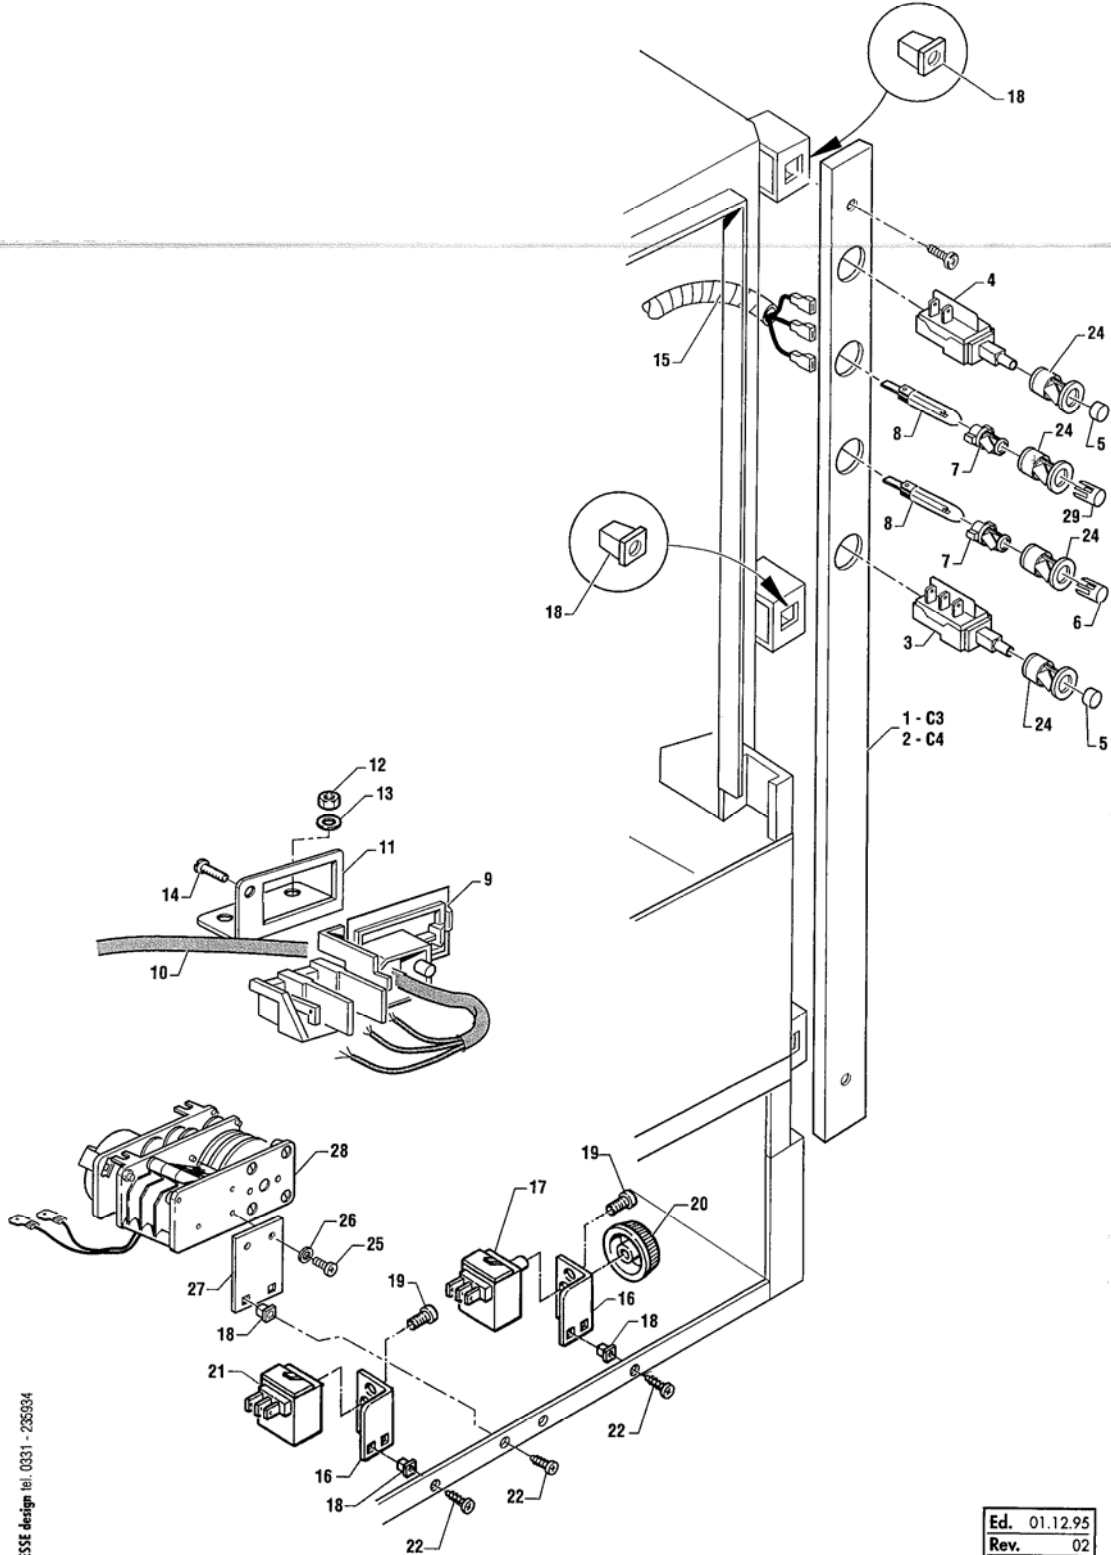

Зип Общепит

vsezip.ru

HOONVED®
VENEGONO S. - Varese (Italy)

+7(812)987-08-81

FIG. 2
C3 - C4

DUESSE design tel. 0331 - 265934

Ed.	01.12.95
Rev.	02
Data	10.96