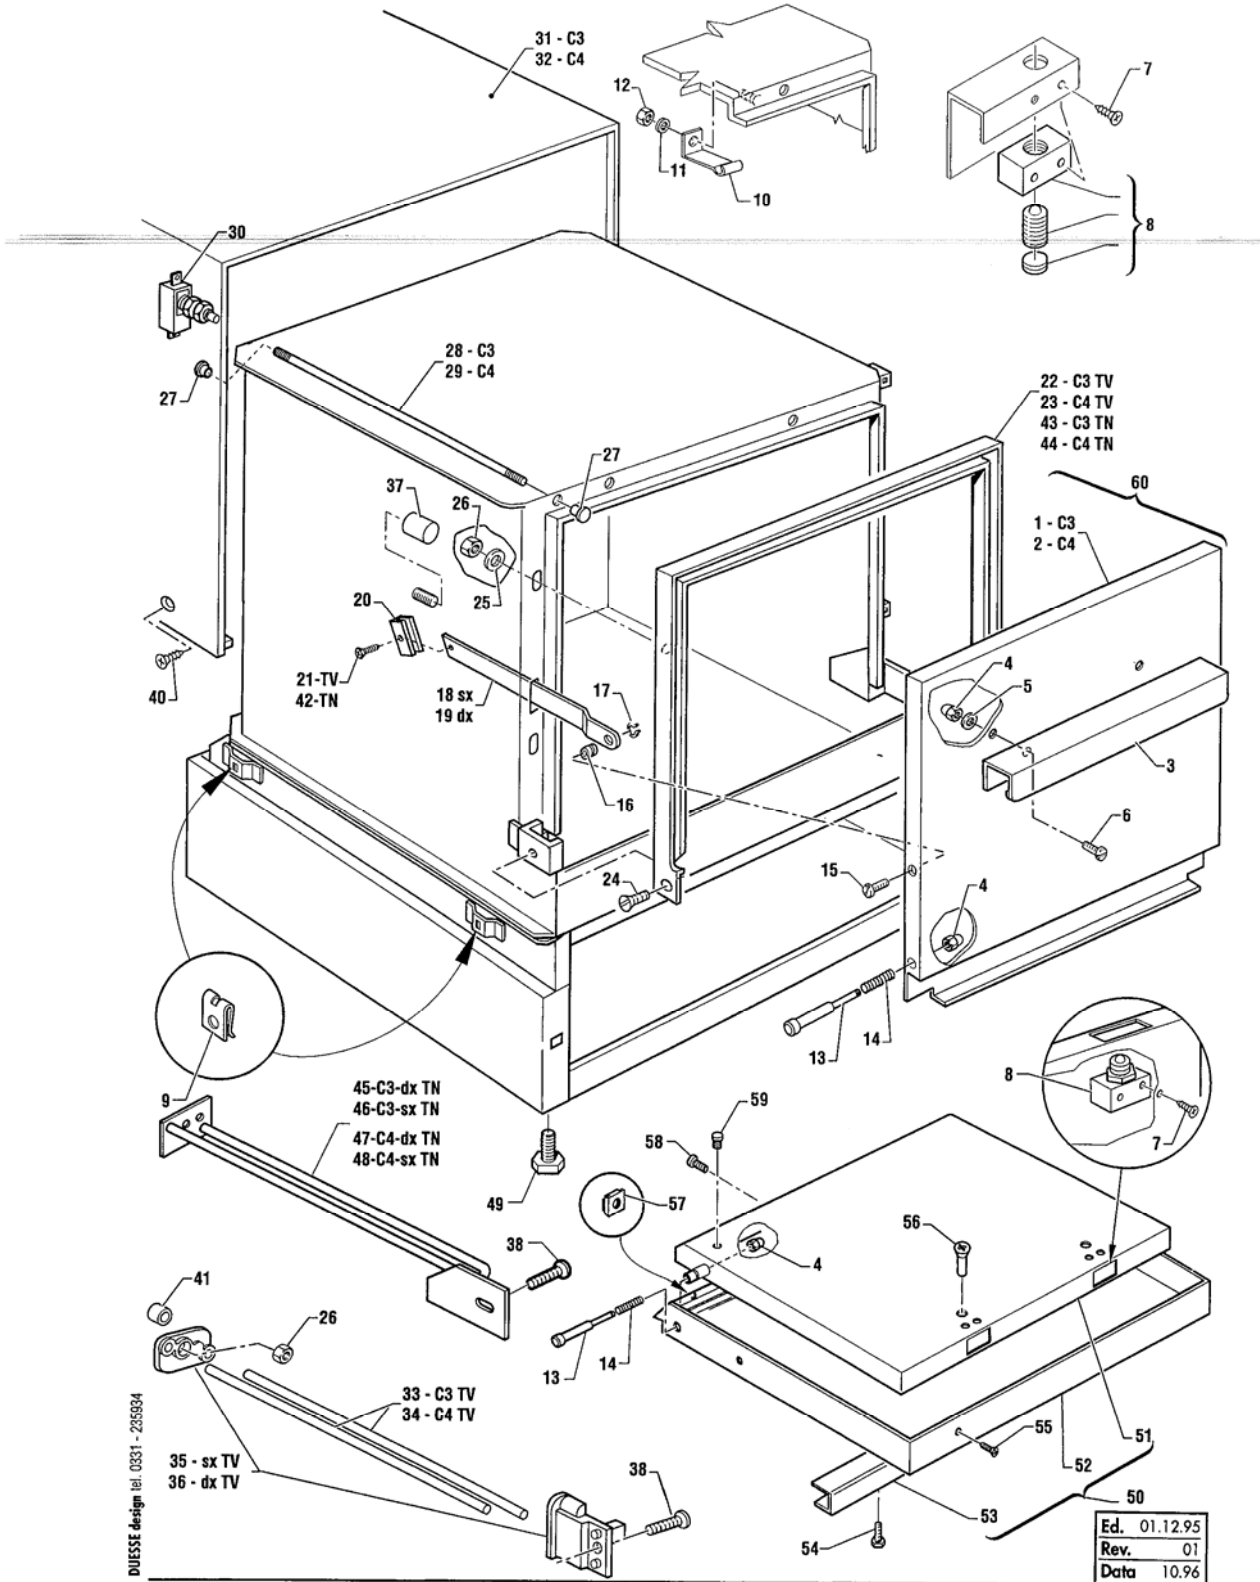

Зип Общепит

vsezip.ru

HOOVVED®
VENEGONO S. - Varese (Italy)

+7(812)987-08-81

FIG. 1
C3 - C4

Зип Общепит

vsezip.ru

HOONVED®
VENEGONO S - Varese (Italy)

+7 (010) 387-08 81
COMPONENTI ELETTRICI
ELECTRICAL COMPONENTS

FIG. 2

REV. 02

SERIE C3-C4

POS. REF.	N° CODICE CODE NUMBER	DENOMINAZIONE	DESCRIPTION
1	18684	CRUSCOTTO COMANDI - C3	FASCIA PANEL - C3
2	18688	CRUSCOTTO COMANDI - C4	FASCIA PANEL - C4
3	32872	INTERRUTTORE UNIPOLARE	BUTTON
4	29529	PULSANTE UNIPOLARE	BUTTON
5	32890	TASTO	BUTTON
6	32869	GEMMA ARANCIO	ORANGE LIGHT
7	32891	SUPPORTO LAMPADA	LIGHT HOLDER
8	28870	LAMPADINA	LAMP
9	30601	MORSETTIERA	TERMINAL BOX
10	30657	CAVO ALIMENTAZIONE	ELECTRICAL CABLE
11	17597	SQUADRETTA	BRACKET
12	25775	DADO M6	NUT M6
13	25745	RONDELLA Ø 6	FLAT WASHER 6 dia.
14	25699	VITE TC 4 x 6	SCREW TC 4 x 6
15	32884	CABLAGGIO C3 - C4	WIRING C3 - C4
16	17582	SQUADRETTA	BRACKET
17	25417	TERMOSTATO (30-90°C)	THERMOSTAT (30-90°C)
18	28880	MADREVITE	FEMALE SCREW
19	25699	VITE TC 4 x 6	SCREW TC 4 x 6
20	25092	MANOPOLA	KNOB
21	25421	TERMOSTATO FISSO	FIXED THERMOSTAT
22	25697	VITE AUTOFILETTANTE 3,9 x 13	SELF-TAPPING SCREW 3,9 x 13
23	32916	TAPPO	PLUG
24	33247	SUPPORTO GRIGIO LUCIDO	GRAY HOLDER
25	25699	VITE TC 4 x 6	SCREW TC 4 x 6
26	25744	RONDELLA PIANA Ø5	FLAT WASHER 5 dia
27	18692	PIASTRINA SUPPORTO	BRACKET
28	30347	TIMER 120"	120" TIMER
29	32868	GEMMA VERDE	GREEN LAMP