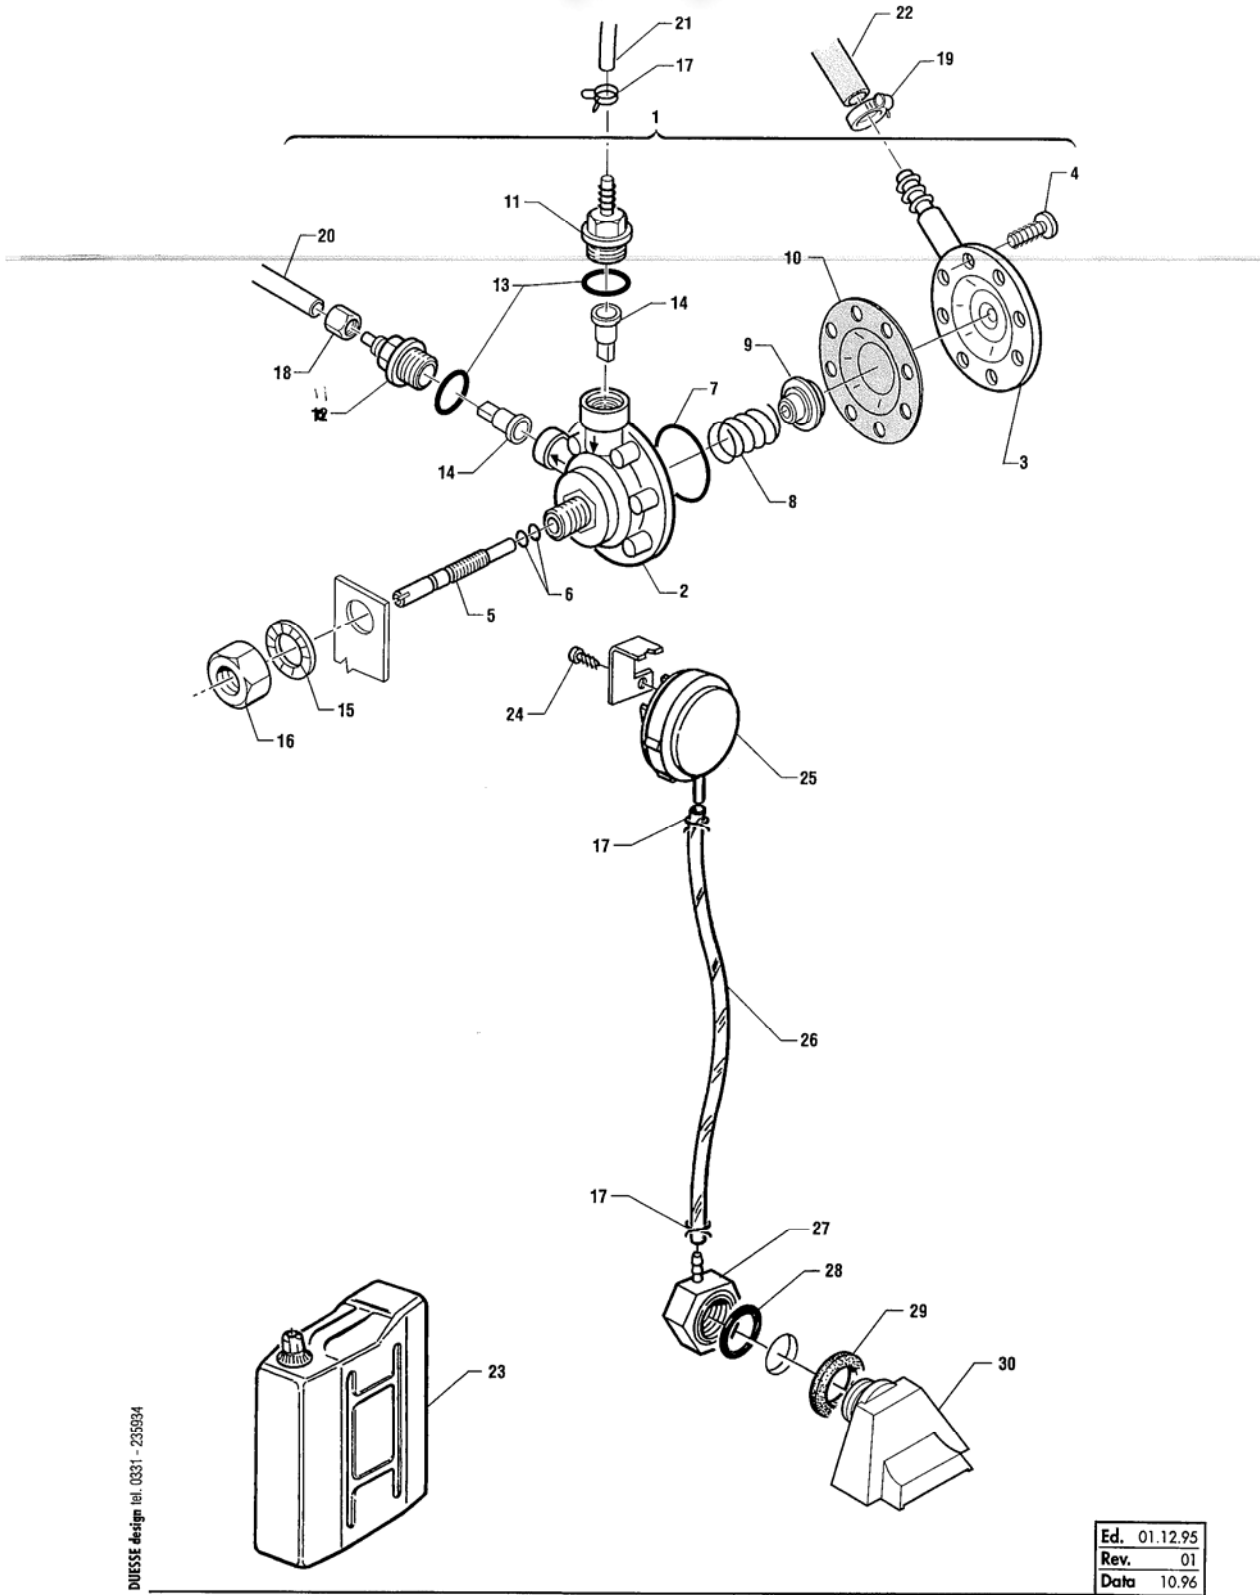

Зип Общепит

vsezip.ru

HOONVED®
VENEGONO S - Varese (Italy)

DOSATORE BRILLANTANTE
RINSAID PUMP

+7(812)987-08-81

FIG. 6

REV. 01

SERIE C3-C4

POS. REF.	N° CODICE CODE NUMBER	DENOMINAZIONE	DESCRIPTION
1	22060	DOSATORE BRILLANTANTE (GIALLO)	RINSAID PUMP(YELLOW)
2	25046	- CORPO DOSATORE SUPERIORE	- UPPER DOSER BODY
3	25047	- CORPO DOSATORE INFERIORE	- LOWER DOSER BODY
4	25697	- VITE AUTOFILETTANTE 3,9 x 13	- SELF-TAPPING SCREW 3,9 x 13
5	18394	- VITE REGOLAZIONE	- ADJUSTMENT SCREW
6	25251	- GUARNIZIONE OR 2012	- O-RING GASKET 2012
7	~~31734~~ 32243	- GUARNIZIONE OR	- O-RING GASKET
8	25815	- MOLLA	- SPRING
9	31991	- GUIDAMOLLA	- SPRING GUIDE
10	31596	- MEMBRANA	- DIAPHRAM
11	~~28252~~	- RACCORDO ASPIRAZIONE	- SUCTION CONNECTION
12	Kit 29155 32094	- RACCORDO MANDATA	- OUTLET CONNECTION
13	32831	- GUARNIZIONE OR	- O-RING GASKET
14	25211	- GOMMINO DOSATORE	- DISPENSER RUBBER
15	25757	RONDELLA DENTELLATA Ø12	LOCK WASHER Ø12
16	15229	DADO FISSAGGIO DOSATORE	PUMP LOCK NUT
17	28442	FASCETTA A FILO	JUBILLE CLIP
18	15228	DADO 10 MB	NUT 10 MB
19	25803	FASCETTA STRINGITUBO	JUBILEE CLIP
20	* 00166	TUBETTO TRASPARENTE	TRANSPARENT TUBE
21	* 00162	TUBETTO TRASPARENTE	TRANSPARENT TUBE
22	* 00182	TUBO IN GOMMA	RUBBER TUBE
23	31945	TANICA BRILLANTANTE	RINSAID BOTTLE
24	26640	VITE AUTOFILETTANTE	SELF-TAPPING SCREW
25	31171	PRESSOSTATO	PRESSURE SWITCH
26	* 00181	TUBETTO	TUBE
27	25011	CALOTTA	AIR TRAP COVER
28	25239	GUARNIZIONE OR	O-RING GASKET
29	25263	GUARNIZIONE PIATTA 38 x 25 x 3	FLAT GASKET 38 x 25 x 3
30	25010	TRAPPOLA D'ARIA	AIR TRAP

* Numero di codice per la fornitura in metri - Code number for supplying in metres

Зип Общепит

vsezip.ru

HOONVED®
VENEGONO S. - Varese (Italy)

+7(812)987-08-81 **FIG. 6**
C3 - C4

DUESSE design tel. 0331 - 235934

Ed.	01.12.95
Rev.	01
Data	10.96