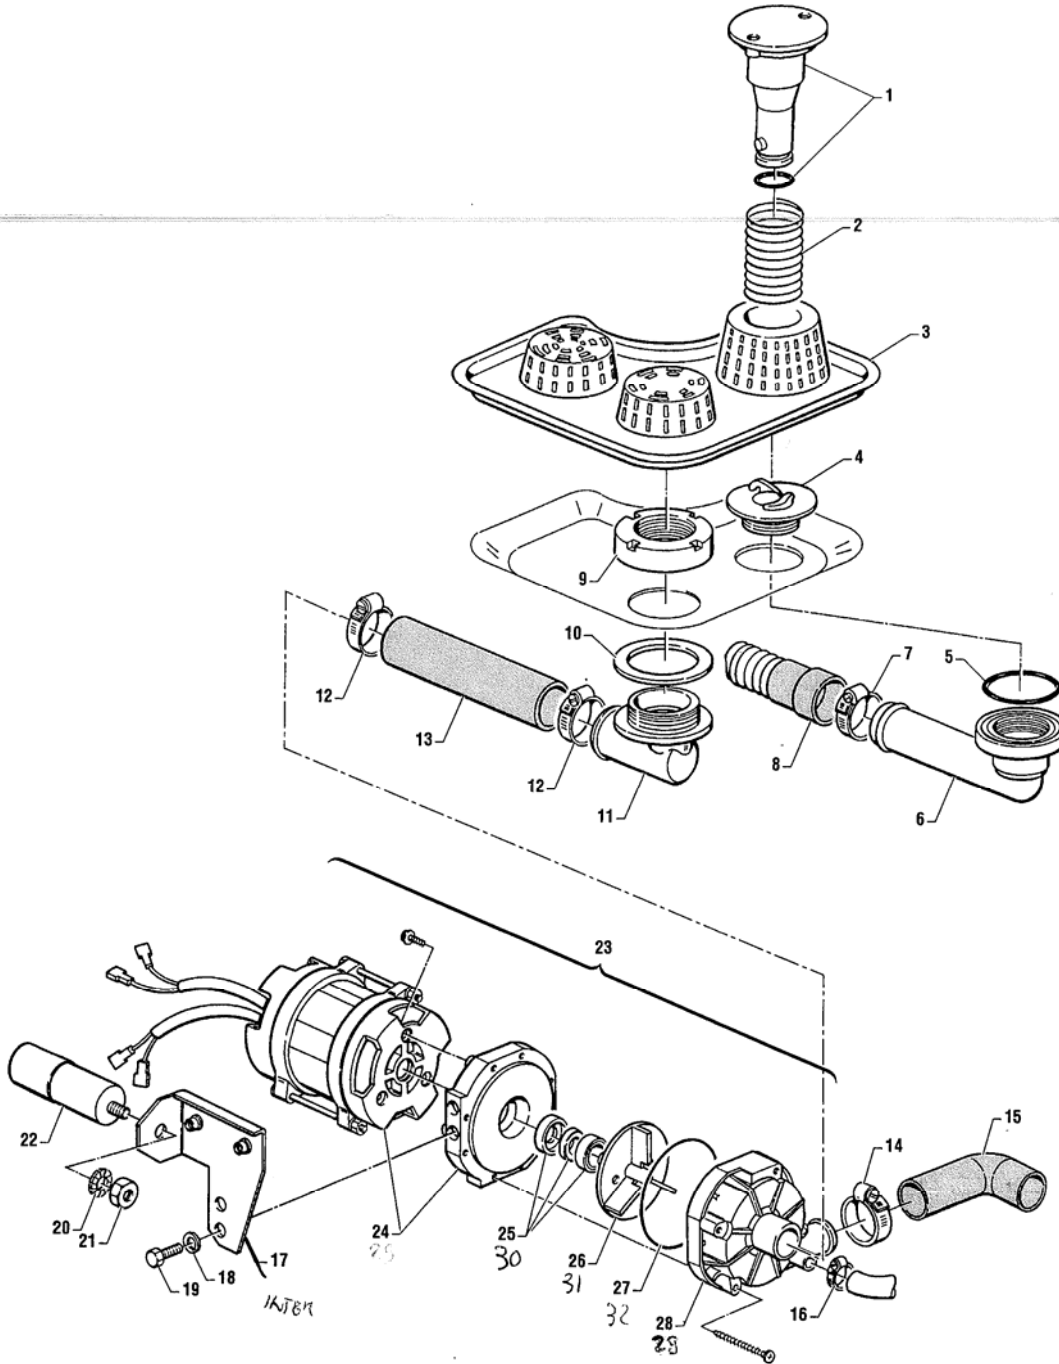

Зип Общепит

vsezip.ru

HOONVED®
VENEGONO S - Varese (Italy)

+7 (912) 987-08-81
P.M. LA AGGI
W.S. PLUM

FIG. 5

REV. 01

SERIE C3-C4

POS. REF.	N° CODICE CODE NUMBER	DENOMINAZIONE	DESCRIPTION
1	21078	TROPPOPIENO	OVERFLOW PIPE
2	30426	MOLLA	SPRING
3	30420	FILTRO VASCA	TANK FILTER
4	31637	GHIERA CON GANCIO	RING NUT WITH FASTENER
5	28226	GUARNIZIONE OR	O-RING GASKET
6	30421	RACCORDO DI SCARICO	DRAIN CONNECTIO
7	25807	FASCETTA STRINGITUBO (30-40)	JUBILEE CLIP (30-40)
8	27078	TUBO DI SCARICO	DRAIN TUBE
9	25006	GHIERA	RING
10	25260	GUARNIZIONE PIATTA	FLAT GASKET
11	32715	PILETTA DI ASPIRAZIONE	INLET CONNECTION
12	25807	FASCETTA STRINGITUBO (30-40)	JUBILEE CLIP (30-40)
13	32880	MANICOTTO ASPIRAZIONE	SUCTION SLEEVE
14	25808	FASCETTA STRINGITUBO (35-50)	JUBILEE CLIP (35-50)
15	32881	MANICOTTO MANDATA	OUTLET SLEEVE
16	25803	FASCETTA STRINGITUBO (13-20)	JUBILEE CLIP (13-20)
17	18685	PIASTRA POMPA	PUMP SUPPORT
18	25750	RONDELLA SPACCATA Ø6	SPLIT WASHER 6 dia.
19	25715	VITE TE M6 x 16	HEX-HEAD SCREW M6 x 16
20	25757	RONDELLA DENTELLATA Ø12	LOCK WASHER Ø12
21	25782	DADO M8	NUT M8
22	32712	CONDENSATORE 8 µF	CONDENSER 8 µF
23	32926	ELETTROPOMPA HP 0,15	ELECTROPUMP HP 0,15
24	33180	- CORPO POMPA LGB	- PUMP BODY
25	33181	- TENUTA MECCANICA LGB	- MECHANICAL SEAL
26	33241	- GIRANTE LGB	- IMPELLOR
27	33183	- GUARNIZIONE OR LGB	- O-RING GASKET
28	33184	- CHIOCCIOLA LGB	- PUMP COVER
29	34019	CHIOCCIOLA FIR	
30	34020	TENUTA MECC. FIR	
31	34021	GIRANTE FIR	
32	34022	GUARN OR FIR	

* Numero di codice per la fornitura in metri - Code number for supplying in metres

Зип Общепит

vsezip.ru

HOOONVED®
VENEGONO S. - Varese (Italy)

+7(812)987-08-81

FIG. 5
C3 - C4

DUESSE design tel. 0331 - 235034

Ed.	01.12.95
Rev.	01
Data	10.96