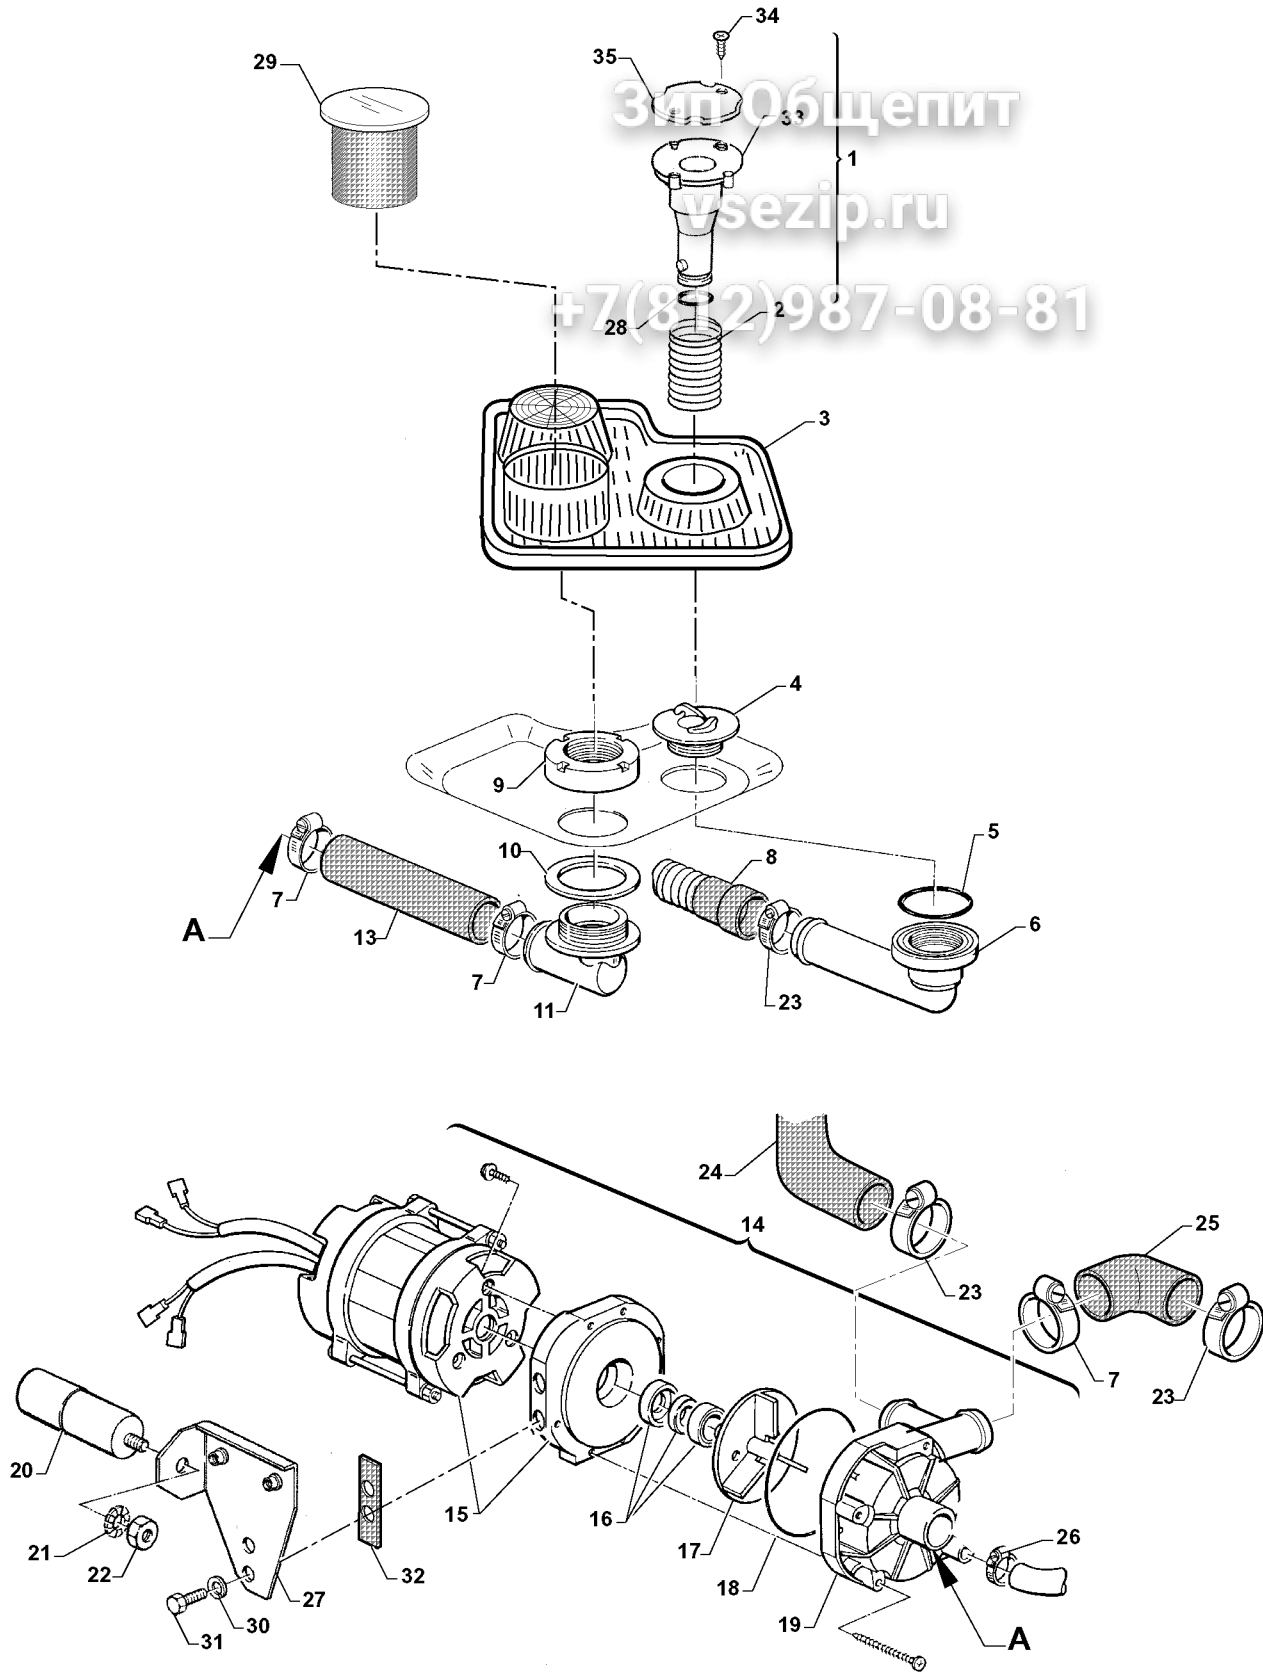

Зип Общепит
vsezip.ru
+7(812)987-08-81

Ed.	03.99
Rev.	2001
Data