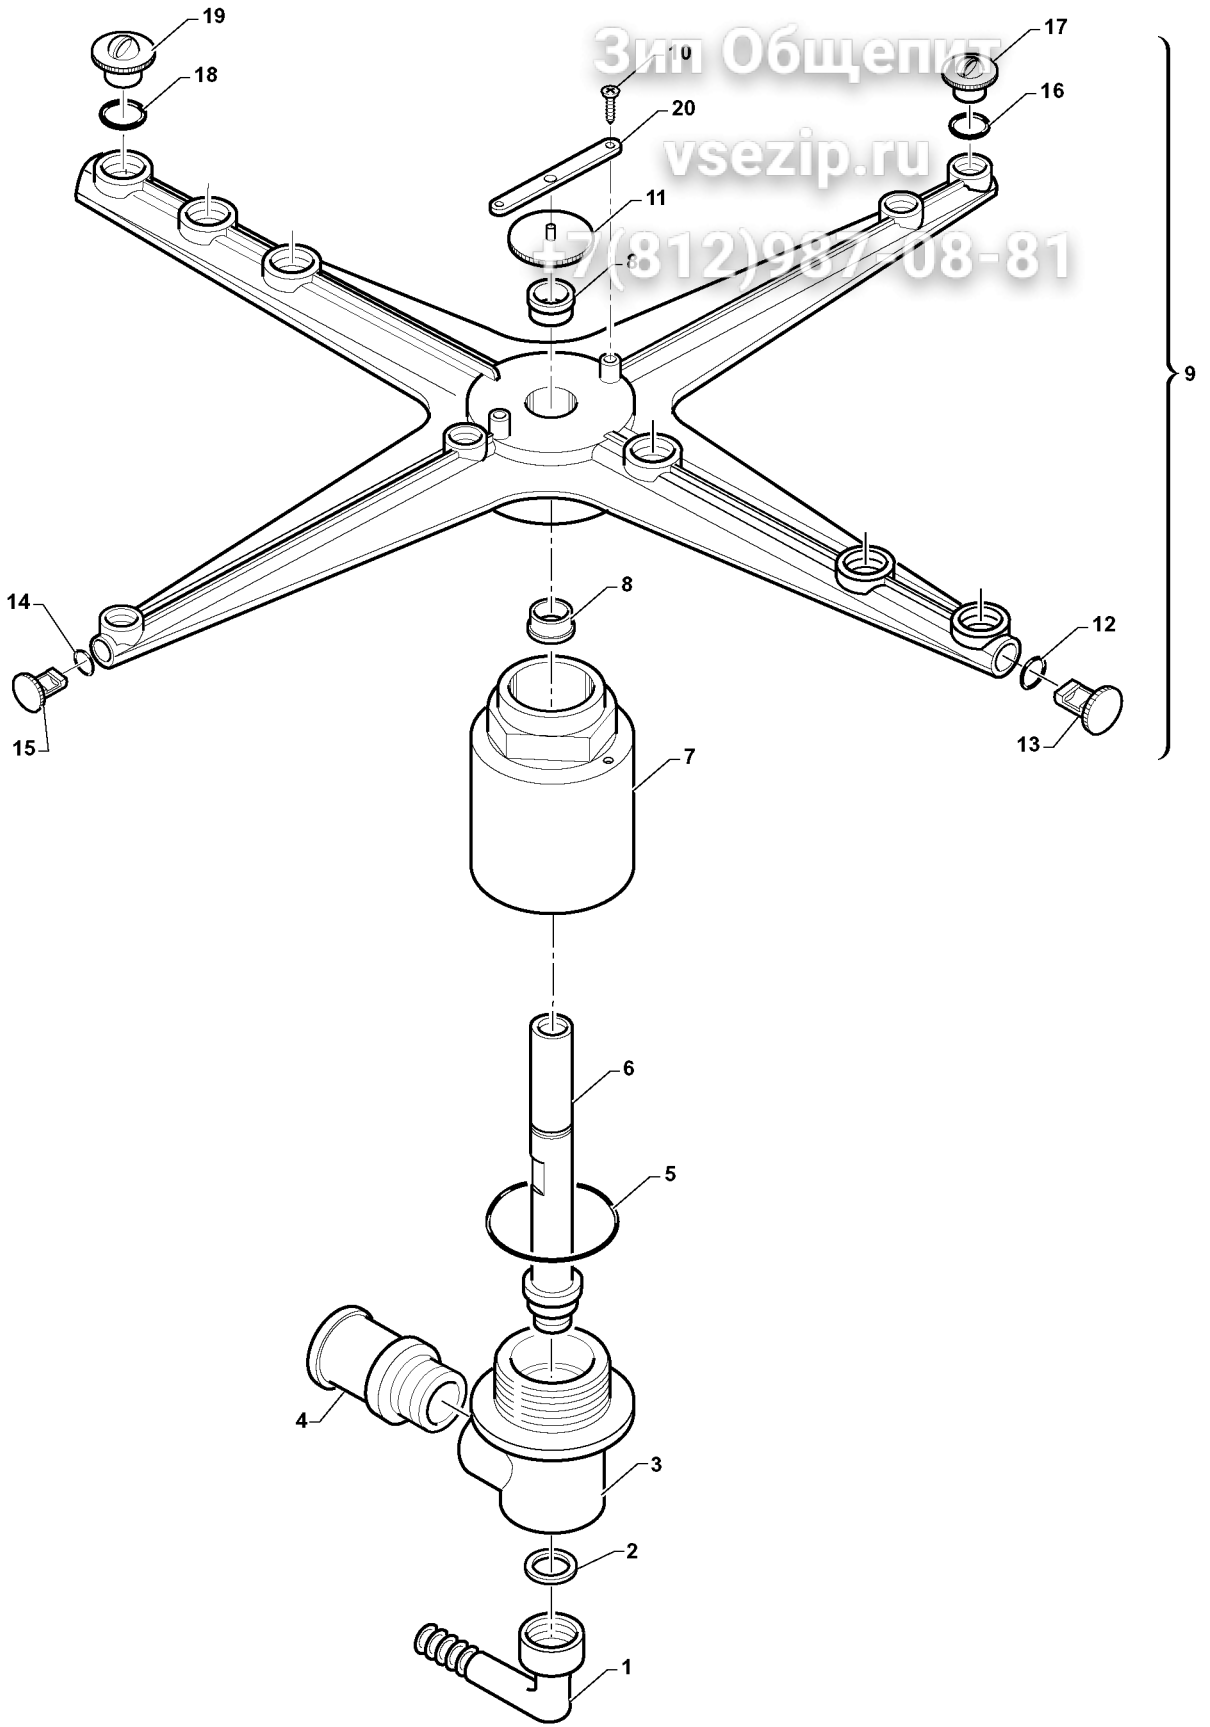

Зип Общепит
vsezip.ru
+7(812)987-08-81

Ed.	03.99
Rev.	2001
Data