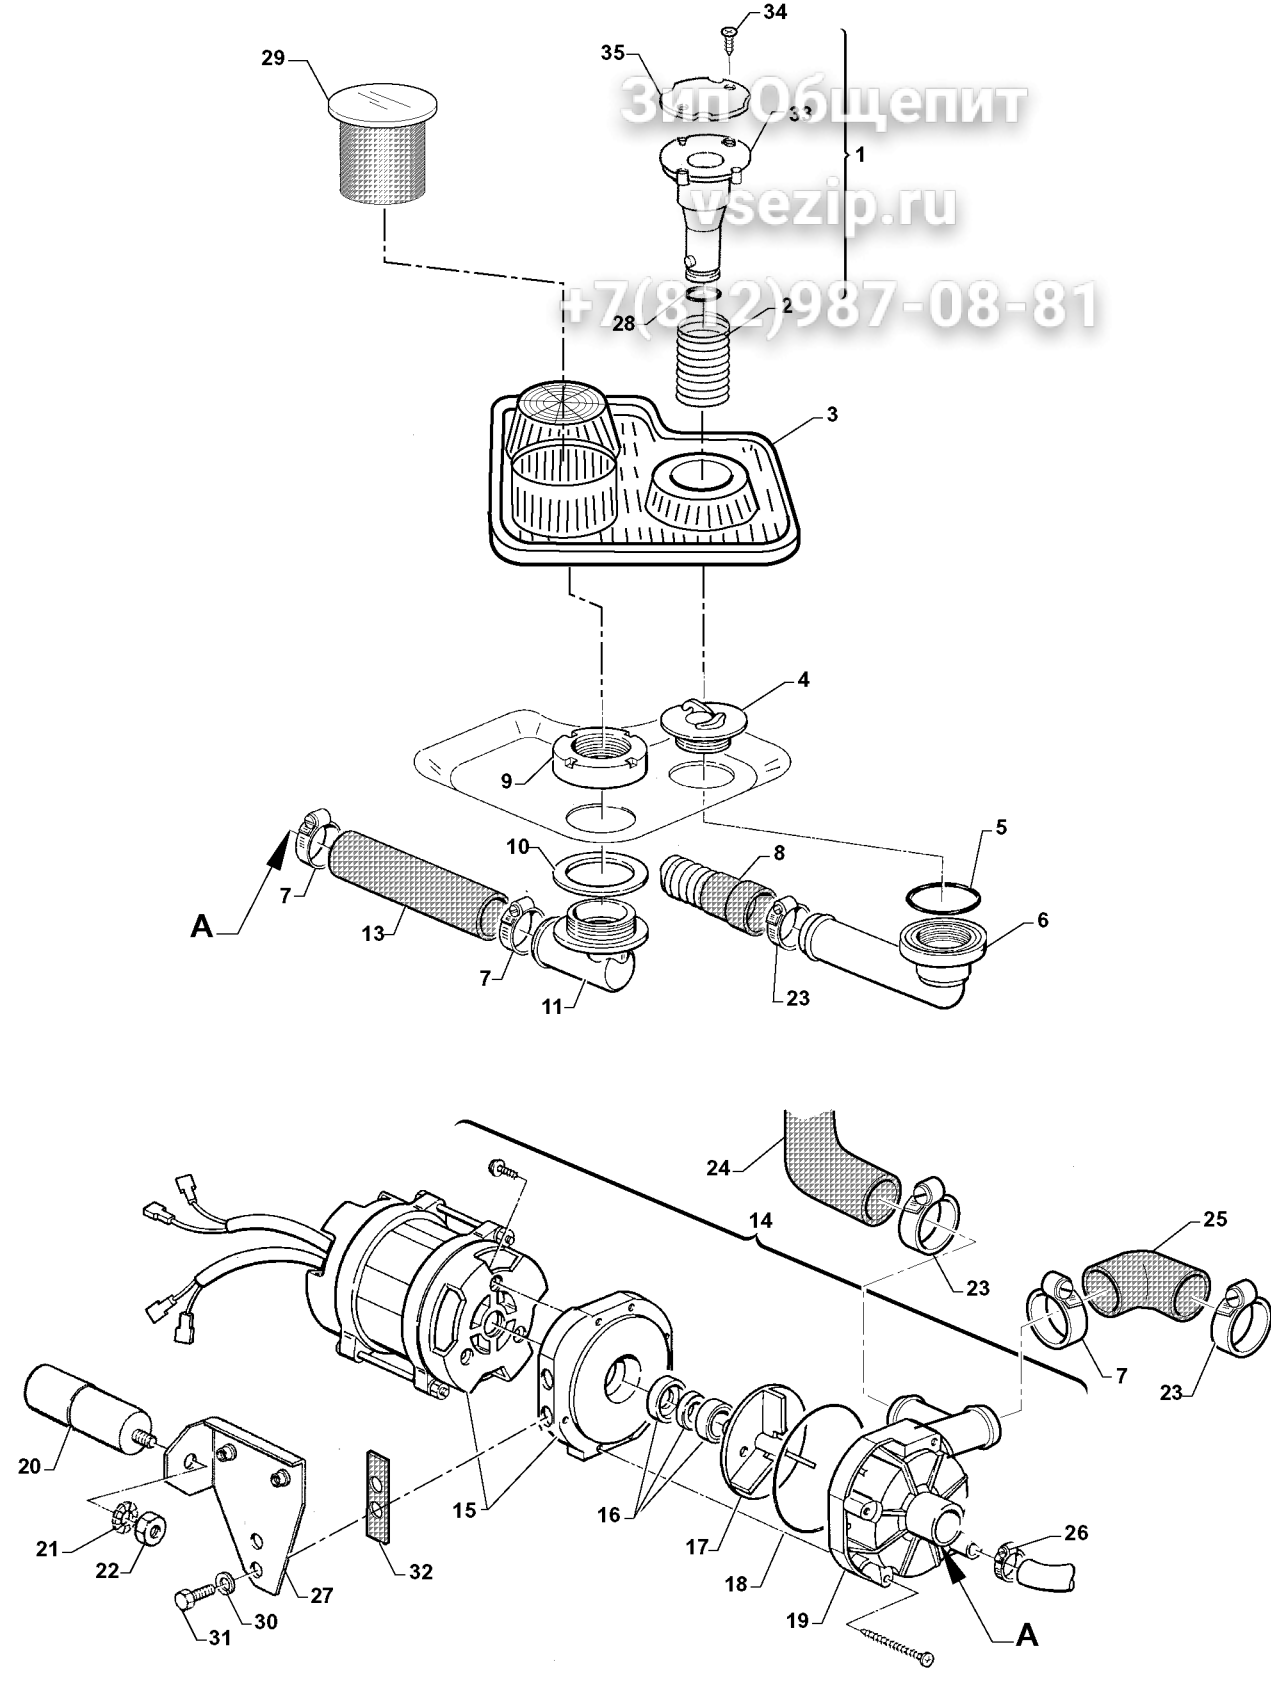

+7(812)987-08-81

Ed.	03.99
Rev.	2001
Data	

Ed.	03.99
Rev.	2001
Data	

Seite	Pos	Kredtor Artikel Nr.	IT	GB
002	001	18927	GUIDA CEST.SX STS-APS 43 BRILL	GUIDE RACK SX STS-APS 43 RIN.AID
002	002	18926	GUIDA CEST.DX STS-APS 43 BRILL	GUIDE RACK DX STS-APS 43 RIN. AID
002	003	26751	VITE 1/2 TONDA TC 6 X 12	SCREW 1/2 FLAT ROUND HD 6 X 12
002	004	18069	FERMO BRACCETTO PORTELLO	STOPPER DOOR STAY
002	005	28699	VITE TC 4 X 10	CHEESE-HD SCREW TC 4 X 10
002	006	18934	BRACCETTO PORTELLO SX 43/53	DOOR STAY SX 43/53
002	007	18935	BRACCETTO PORTELLO DX 43/53	DOOR STAY DX 43/53
002	008	18342	BOCCOLA SNODO BRACCETTI	BUSH FOR DOOR HINGE
002	009	30007	GOMMINO BRACCETTO PORTELLO	RUBBER FOR DOOR STAY
002	010	18145	FERMA CESTELLO MM.25	RACK STOPPER MM.25
002	011	34310/R	PORTEL.TAMB.C43 ALTA L400xH368	PLYMETAL DOOR C43, HIGH L400xH368
002	012	34297	PANNELLO CONTROPORTA C43 ALTA	INNER DOOR PANEL C 43 HIGH
002	013	34296	INVOLUCRO PORTELLO C 43 ALTA	DOOR HOUSING, C43, HIGH
002	014	33277	VITE AUTOF. TSP 2,9 X 9,5	SELF-TAPPING SCREW TSP 2,9 X 9,5
002	015	32969	MAGNETE X CONTATTO M350 AP	MAGNET FOR CONTACT M350 AP
002	016	15995	BUSSOLA FISS. MANIGLIA STS	BUSH SPRING FIX. HANDLE STS
002	017	18348	MANIGLIA X PORT. STS/APS/C 43	HANDLE FOR DOOR STS/APS/C 43
002	018	25708	VITE TE M 5 X 10 INOX	SCREW HEX.HD M 5 X 10 SS
002	019	26691	VITE TS M 4 X 8	SCREW TS M 4 X 8
002	020	33336	SCROCCHETTO A ROTELLA	ROLLER DOOR LATCH
002	021	25293	TAPPINO IN GOMMA DIAM. 10	PLUG RUBBER DIAM. 10
002	022	25700	VITE TC 4 X 8 CON ZIGRINATURA	SCREW CHEESE-H. 4 X 8 KNURLED
002	023	33179	DADO IN GABBIETTA 4MA	ENCLOSED NUT 4MA
002	024	29594	DADO CIECO 4 MA	NUT BLIND 4 MA
002	025	30438	MOLLA X PERNO E PORTA	SPRING FOR PIN AND DOOR
002	026	15568	PERNO MOBILE X PORTELLO	MOBILE DOWEL FOR DOOR
002	027	25744	RONDELLA PIANA DIAM.5	SPACER, FLAT, DIAM.5
002	028	25990	VITE TC 5X9 SPEC.X SNODO BR.P.	FLAT HD SCREW 5X9 SPEC. FOR ARM TOGGLE
002	029	25209	PIEDINI BASE ESAGONALE	FEET, HEXAG. BASE
002	030	33749	FISSACAVO PA 277	CABLE CLAMP PA 277
002	031	25032	TAPPO DI CHIUSURA	CATCH PLUG
002	032	25245	GUARNIZIONE OR 3281	GASKET OR 3281
002	033	25008	GHIERA CHIUSURA TAPPO VASCA	LOCK. NUT FOR TANK PLUG
002	034	26966	TAPPO CHIUSURA FORO 10 DET.	HOLE CLOSING PLUG
002	035	25266	GUARNIZIONE PIATTA 18 X 10 X 2	FLAT GASKET 18 X 10 X 2
002	036	27155	DADO IN PLASTICA 10 M	PLASTIC NUT10 M
002	037	25831	PIASTRINA X VITI AUTOF.LATI 7P	PLATE FOR SELFTHREAD. SCREW SIDES 7P
002	038	33705	TARGHETTA FRONTALINO C 43	NAMEPLATE, FRONT PANEL C 43
002	039	H331211	PIEDINO REGOL.INOX X F NAVE (ST-STEEL ADJUST.FOOT, SHIP VERSION
002	040	25791	DADO AUTOBLOCCANTE 5 MA BASSO	SELF-LOCKING NUT 5 MA LOWER SIDE
002	041	H160838	ANELLO PER PERNO PORTA	RING X DOOR PIN
002	042	H190619	FERMO TIRANTE PORTA +LF/FC+	DOOR CATCH +LF/FC+
002	043	H331461	PIASTRINA PER TIRAN. G65/BC	TIE ROD PLATE FOR G65/BC
002	044	34142	TIRANTE PER PORTELLO 43-53	ROD FOR DOOR 43-53
002	045	34143	PERNO PER TIRANTE PORTELLO	PIN FOR ROD DOOR
002	046	34470	ANGOLARE GOMMA LABIRINTO VASCA	RUBBER PROTECT.CORNER, TANK LABYR.
002	047	34015	TAPPO ESTREMITA'MANIGLIA SX	PLUG END HANDLE, LEFT
002	047	34016	TAPPO ESTREMITA'MANIGLIA DX	PLUG END HANDLE, RIGHT
002	048	H322644	GUIDA PORTACESTELLI PER BHC Ç	GUIDE FOR BASKETS, BHC
002	048	35226	GUIDA CESTELLO C/STS 43 - 2°S	GUIDE RACK C/STS 43 - 2°S
002	049	25775	DADO 6 MA	NUT 6 MA
002	050	35304	RONDELLA DENTELLATA DIAM.6	TOOTHED WASHER DIA.6
002	051	25745	RONDELLA PIANA DIAM.6	SPACER, FLAT, DIAM.6
002	052	25715	VITE TE M 6 X 16 INOX	SCREW HEX.HD M 6 X 16 SS
003	001	33713	TARGA COMANDI C 43	NAMEPLATE, CONTROLS C 43
003	002	32970	VITE TS 3 X 20 CROCE	BEVEL, CROSS-SLOT HD. SCREW TS 3 X 20
003	003	30347	TIMER P26/2-3CR-120"-220V	TIMER P26/2-3CR-120"-220V
003	004	31324	FILTRO ANTIDISTURBO TIPO 5001	NOISE FILTER, TYPE 5001
003	005	33324	RELE'JA 1CIM-220 VAC-DARE34312	RELAY, JA 1CIM-220 VAC-DARE34312
003	005	34312	RELE'T.A2S FA 16A 230V	T.RELAY A2S FA 16A 230V
003	006	33188	SENSORE MAGNETICO	MAGNETIC SENSOR
003	007	31828	RONDELLA DENTEL.E. DIAM.3	DENTED ROUND SPACER, EX 3
003	008	25831	PIASTRINA X VITI AUTOF.LATI 7P	PLATE FOR SELFTHREAD. SCREW SIDES 7P
003	009	25697	VITE AUTOF.T/TCROCE 3,9X13 ZIG	SELF-TAPPING SCREW CHEESE D747H.ROSS 3,9X
003	010	32872	INTERRUTTORE CM UNIP. D	SWITCH SA SINGLE POLE D
003	011	33247	SUPPORTO VETRO GRIGIO LUCIDO	SUPPORT LAMP HOLDER, BRIGHT GREY
003	012	32890	TASTO GRIGIO LUCIDO	BRIGHT GREY PUSH-BUTTON,