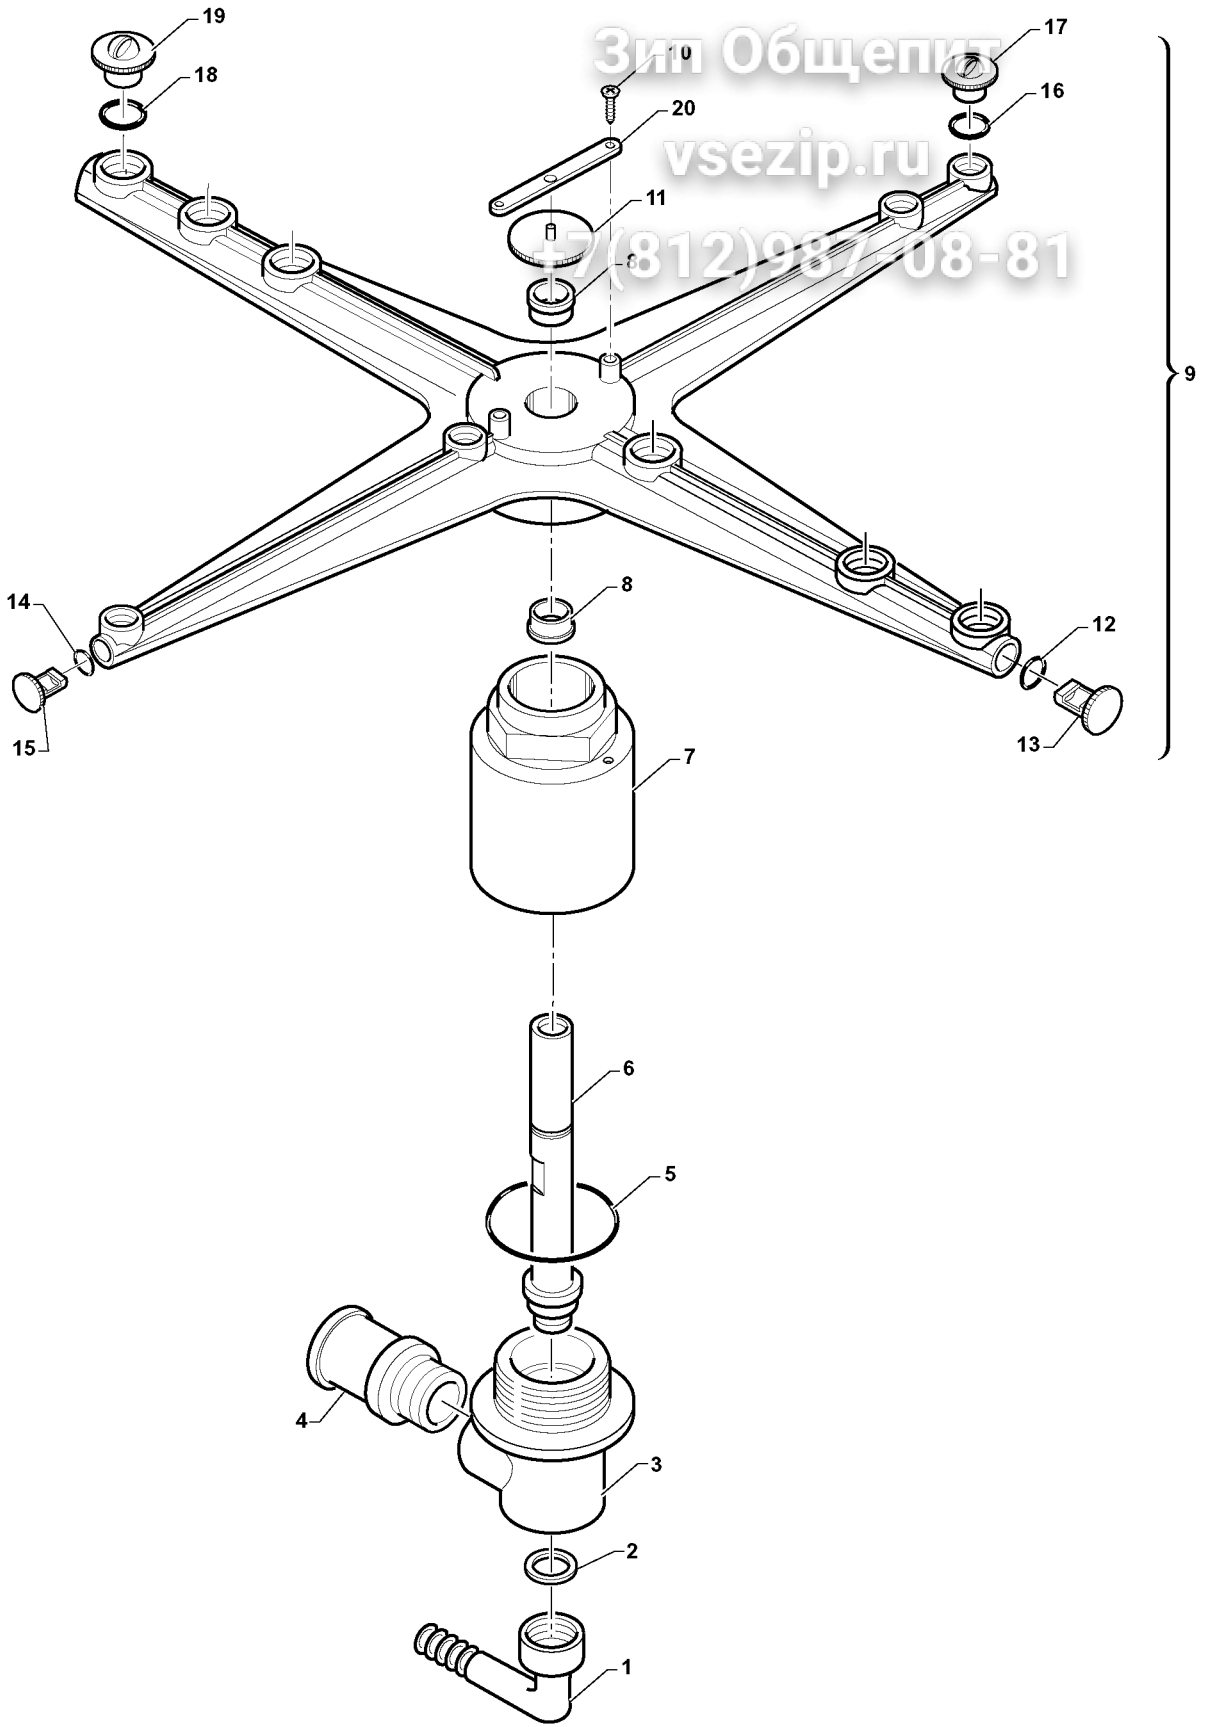

Зип Общепит
vsezip.ru
+7(812)987-08-81

Ed.	03.99
Rev.	2001
Data