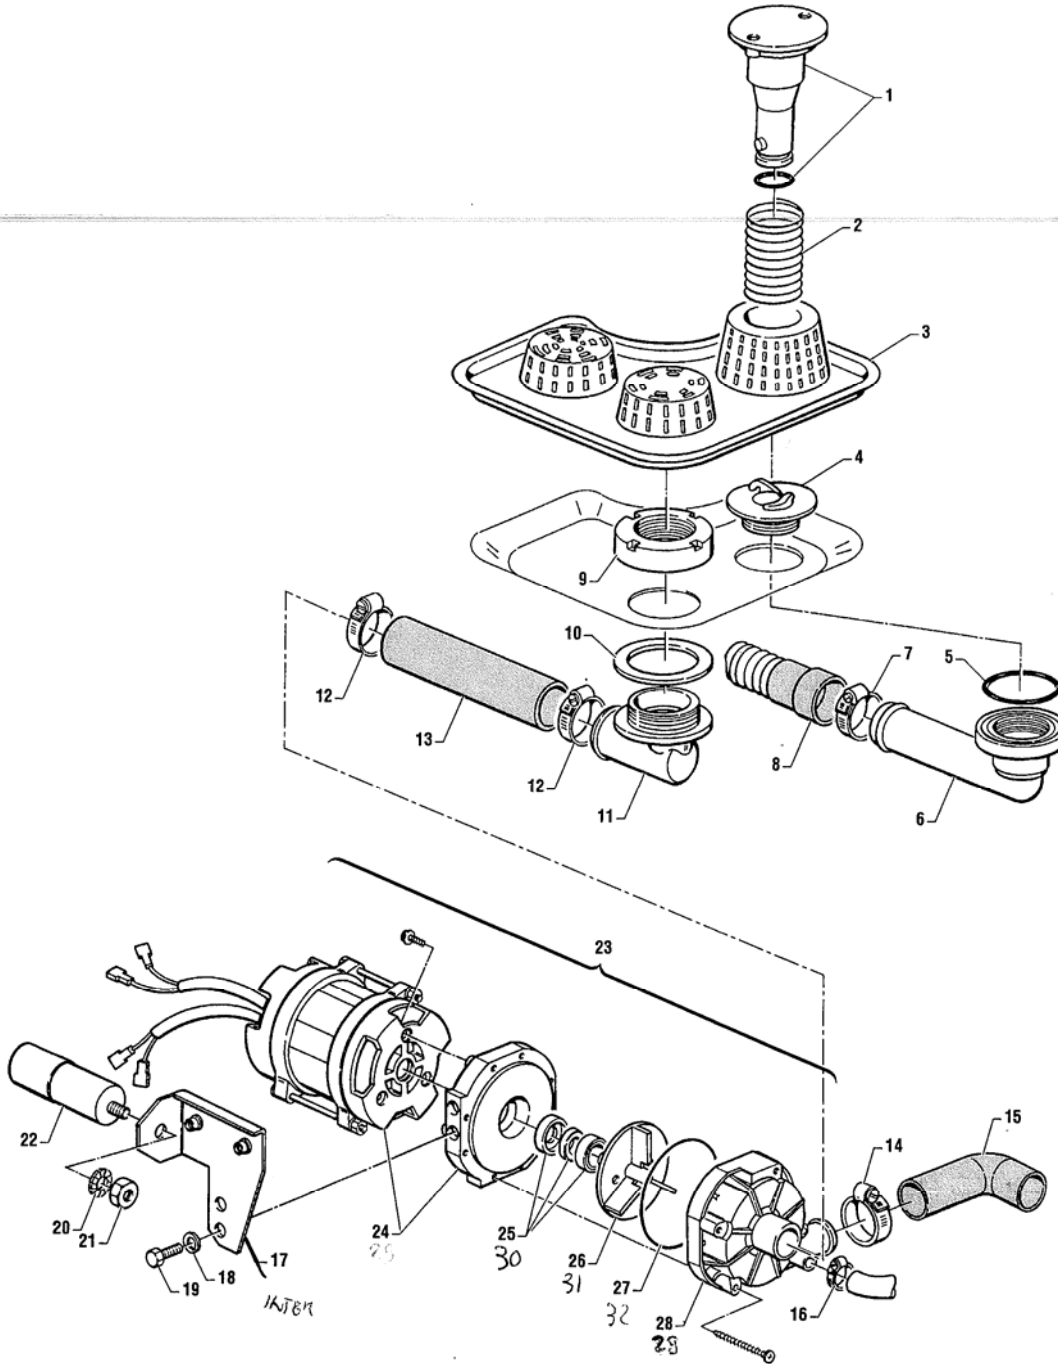

Зип Общепит

vsezip.ru

HOOONVED®
VENEGONO S. - Varese (Italy)

+7(812)987-08-81

FIG. 5
C3 - C4

DUESSE design tel. 0331 - 235034

Ed.	01.12.95
Rev.	01
Data	10.96

Зип Общепит

vsezip.ru

HOONVED®
VENEGONO S - Varese (Italy)

DOSATORE BRILLANTANTE
RINSAID PUMP

+7(812)987-08-81

FIG. 6

REV. 01

SERIE C3-C4

POS. REF.	N° CODICE CODE NUMBER	DENOMINAZIONE	DESCRIPTION
1	22060	DOSATORE BRILLANTANTE (GIALLO)	RINSAID PUMP(YELLOW)
2	25046	- CORPO DOSATORE SUPERIORE	- UPPER DOSER BODY
3	25047	- CORPO DOSATORE INFERIORE	- LOWER DOSER BODY
4	25697	- VITE AUTOFILETTANTE 3,9 x 13	- SELF-TAPPING SCREW 3,9 x 13
5	18394	- VITE REGOLAZIONE	- ADJUSTMENT SCREW
6	25251	- GUARNIZIONE OR 2012	- O-RING GASKET 2012
7	~~31734~~ 32243	- GUARNIZIONE OR	- O-RING GASKET
8	25815	- MOLLA	- SPRING
9	31991	- GUIDAMOLLA	- SPRING GUIDE
10	31596	- MEMBRANA	- DIAPHRAM
11	~~28252~~	- RACCORDO ASPIRAZIONE	- SUCTION CONNECTION
12	Kit 29155 32094	- RACCORDO MANDATA	- OUTLET CONNECTION
13	32831	- GUARNIZIONE OR	- O-RING GASKET
14	25211	- GOMMINO DOSATORE	- DISPENSER RUBBER
15	25757	RONDELLA DENTELLATA Ø12	LOCK WASHER Ø12
16	15229	DADO FISSAGGIO DOSATORE	PUMP LOCK NUT
17	28442	FASCETTA A FILO	JUBILLE CLIP
18	15228	DADO 10 MB	NUT 10 MB
19	25803	FASCETTA STRINGITUBO	JUBILEE CLIP
20	* 00166	TUBETTO TRASPARENTE	TRANSPARENT TUBE
21	* 00162	TUBETTO TRASPARENTE	TRANSPARENT TUBE
22	* 00182	TUBO IN GOMMA	RUBBER TUBE
23	31945	TANICA BRILLANTANTE	RINSAID BOTTLE
24	26640	VITE AUTOFILETTANTE	SELF-TAPPING SCREW
25	31171	PRESSOSTATO	PRESSURE SWITCH
26	* 00181	TUBETTO	TUBE
27	25011	CALOTTA	AIR TRAP COVER
28	25239	GUARNIZIONE OR	O-RING GASKET
29	25263	GUARNIZIONE PIATTA 38 x 25 x 3	FLAT GASKET 38 x 25 x 3
30	25010	TRAPPOLA D'ARIA	AIR TRAP

* Numero di codice per la fornitura in metri - Code number for supplying in metres