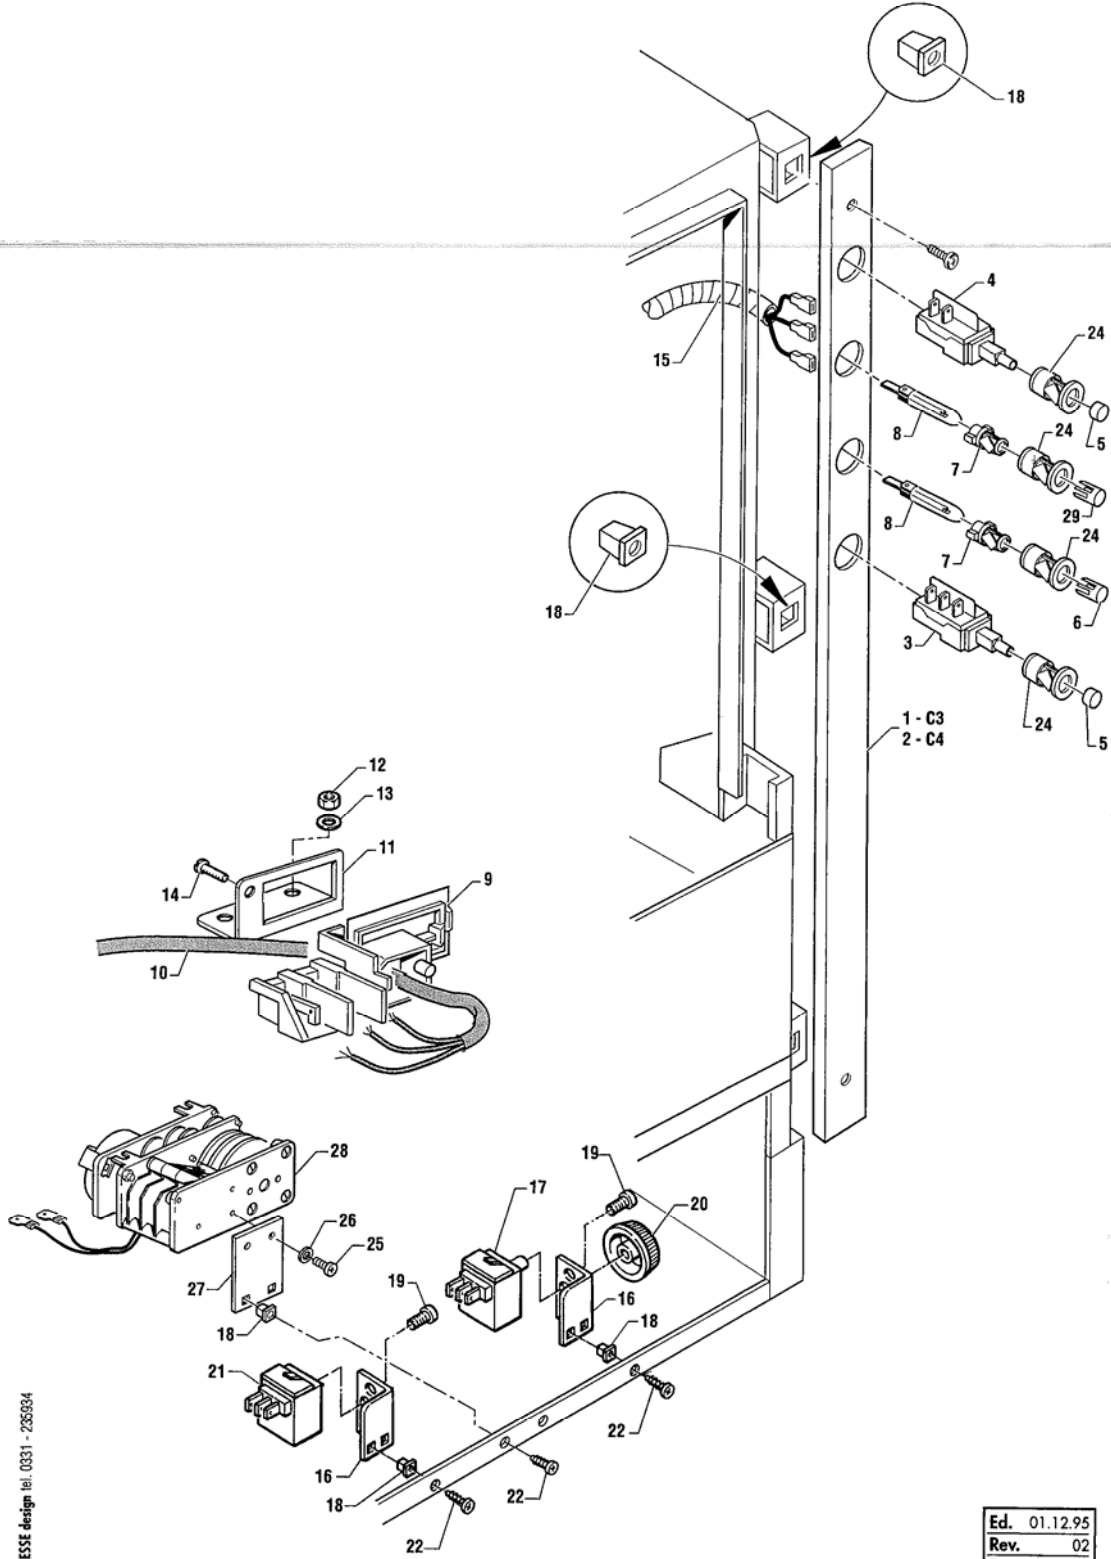

Зип Ощепит

vsezip.ru

HOONVED®
VENEGONO S. - Varese (Italy)

+7(812)987-08-81

FIG. 2
C3 - C4

DUESSE design tel. 0331 - 265934

Зип Общепит

vsezip.ru

HOONVED®

VENEGONO S - Varese (Italy)

+7 (812) 987-08-81

RISCIACQUO SUP. / BOILER
UPPER RINSE / BOILER

REV. 01

FIG. 3

SERIE C3-C4

POS. REF.	N° CODICE CODE NUMBER	DENOMINAZIONE	DESCRIPTION
1	22084	ASTA RISCIAQUO COMPLETA - C3	COMPLETE RINSE ARM - C3
2	18797	- ASTA RISCIAQUO SUP. C3	- UPPER RINSE ARM C3
3	31313	- FASCETTA	- CLAMP
4	25714	- VITE AUTOFILETTANTE	- SELF-TAPPING SCREW
5	31314	- NIPPLES GETTO RISCIAQUO	- NIPPLES
6	25062	- INSERTO GETTO	- JET INSERT
7	25136	- GETTO RISCIAQUO Ø 2,5 mm	- RINSE JET dia. 2,5 mm
8	22085	ASTA RISCIAQUO COMPLETA - C4	- COMPLETE RINSE ARM - C4
9	18798	ASTA RISCIAQUO SUP. C4	UPPER RINSE ARM C4
10	25036	RACCORDO A 90°	90° ELBOW
11	25257	GUARNIZIONE PIATTA	FLAT GASKET
12	17933	NIPPLE	NIPPLE
13	25238	GUARNIZIONE OR	O-RING GASKET
14	25803	FASCETTA STRINGITUBO	JUBILEE CLIP
15	* 00182	TUBO IN GOMMA	RUBBER TUBE
16	33276	RACCORDO A "T"	"T" FITTING
17	25235	TUBO ALIMENTAZIONE	INLET TUBE
18	30541	FILTRO CANNA DI CARICO	FILTER
19	25269	GUARNIZIONE	GASKET
20	25699	VITE TC 4 x 6	SCREW TC 4 x 6
21	26629	ELETTROVALVOLA SINGOLA	SINGLE SOLENOID
22	26981	- FILTRO	- FILTER
23	18683	BOILER	BOILER
24	25274	- GUARNIZIONE PIATTA	- FLAT GASKET
25	26863	- VITE TE M6 x 8	- HEX-HEAD SCREW M6 x 8
26	25360	RESISTENZA BOILER 2700 W.	BOILER HEATING ELEMENT 2700 W
27	29938	GUARNIZIONE OR	O-RING GASKET
28	25768	RONDELLA SPACCATA Ø8	SPLIT WASHER 8 dia.
29	25782	DADO 8 MA	NUT 8 MA
30	25575	CAVALLOTTO CORTO	SHORT HEAT ELEMENT CONNECTOR PLT.
31	25576	CAVALLOTTO LUNGO	LONG HEAT ELEMENT CONECTOR PLT.
32	31380	RESISTENZA VASCA 600 W.	TANK HEATING ELEMENT 600 W.
33	25757	RONDELLA DENTELLATA Ø12	LOCK WASHER Ø12

* Numero di codice per la fornitura in metri - Code number for supplyng in metres