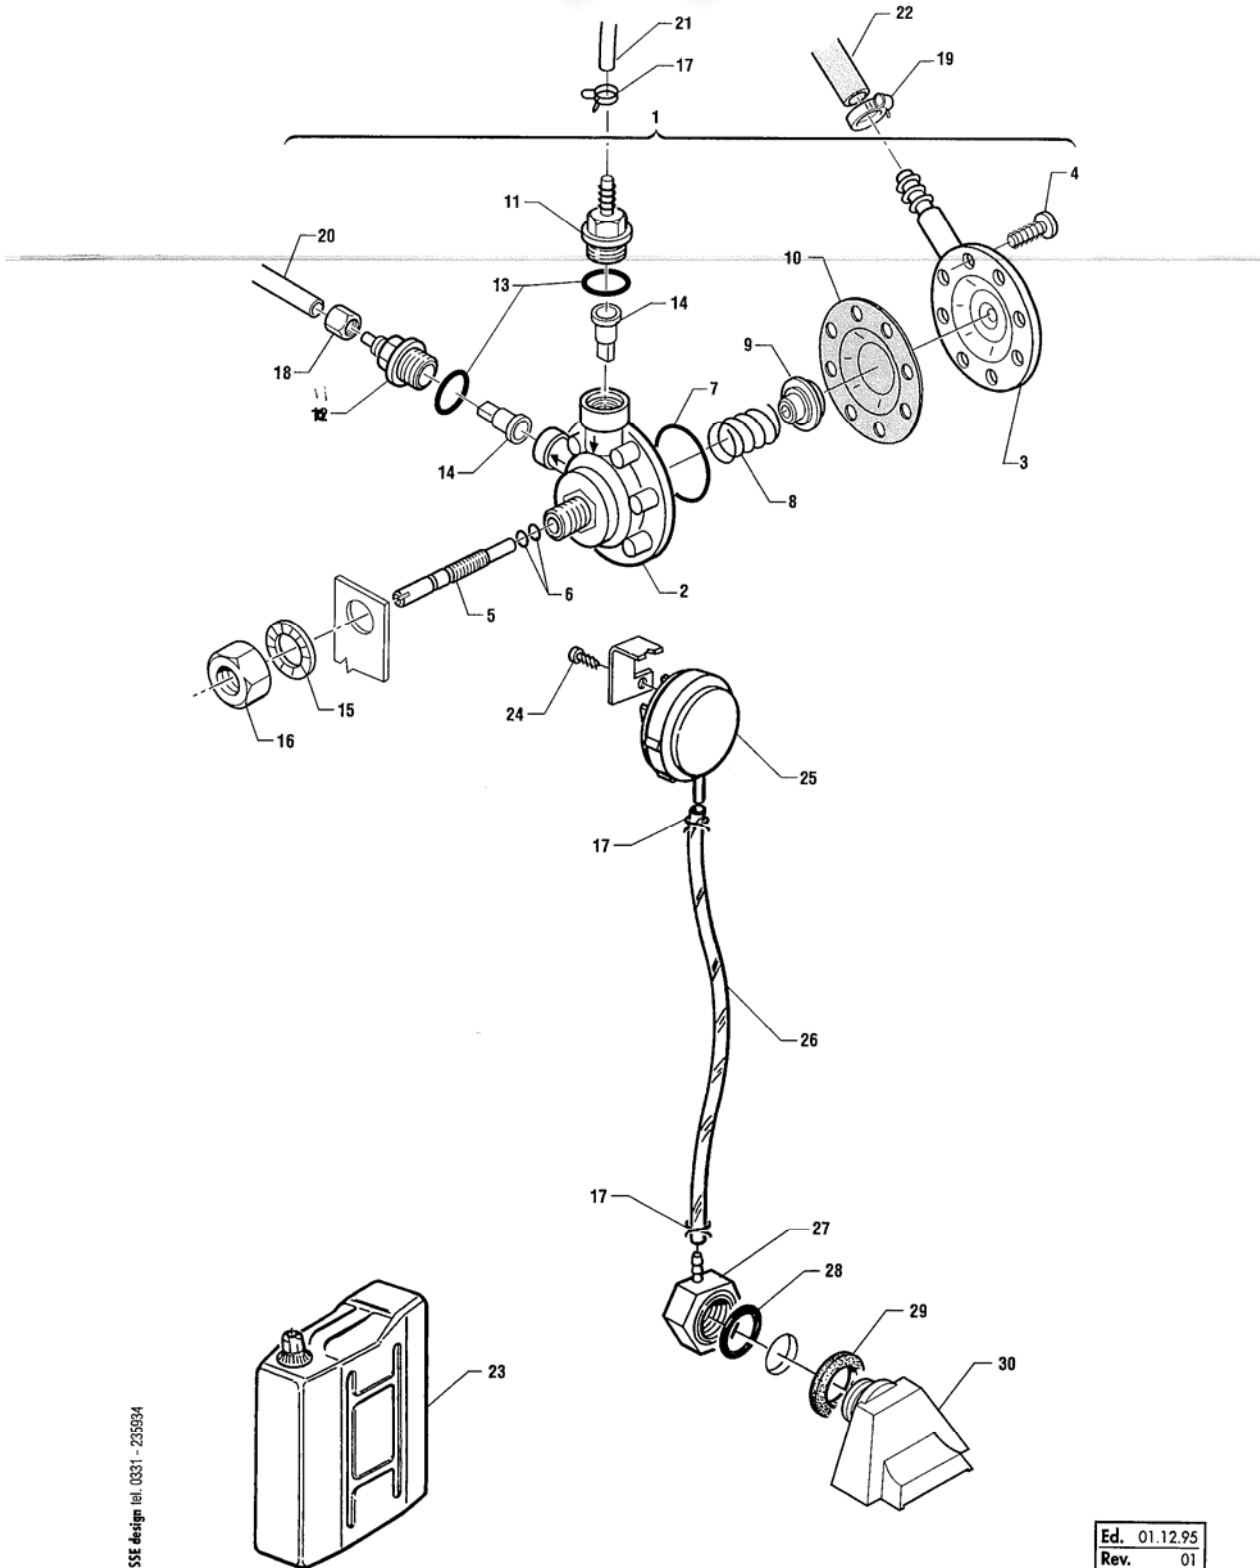

Зип Общепит

vsezip.ru

HOONVED®
VENEGONO S - Varese (Italy)

DOSATORE BRILLANTANTE
RINSAID PUMP

+7(812)987-08-81

FIG. 6

REV. 01

SERIE C3-C4

POS. REF.	N° CODICE CODE NUMBER	DENOMINAZIONE	DESCRIPTION
1	22060	DOSATORE BRILLANTANTE (GIALLO)	RINSAID PUMP(YELLOW)
2	25046	- CORPO DOSATORE SUPERIORE	- UPPER DOSER BODY
3	25047	- CORPO DOSATORE INFERIORE	- LOWER DOSER BODY
4	25697	- VITE AUTOFILETTANTE 3,9 x 13	- SELF-TAPPING SCREW 3,9 x 13
5	18394	- VITE REGOLAZIONE	- ADJUSTMENT SCREW
6	25251	- GUARNIZIONE OR 2012	- O-RING GASKET 2012
7	~~31734~~ 32243	- GUARNIZIONE OR	- O-RING GASKET
8	25815	- MOLLA	- SPRING
9	31991	- GUIDAMOLLA	- SPRING GUIDE
10	31596	- MEMBRANA	- DIAPHRAM
11	~~28252~~	- RACCORDO ASPIRAZIONE	- SUCTION CONNECTION
12	Kit 29155 32094	- RACCORDO MANDATA	- OUTLET CONNECTION
13	32831	- GUARNIZIONE OR	- O-RING GASKET
14	25211	- GOMMINO DOSATORE	- DISPENSER RUBBER
15	25757	RONDELLA DENTELLATA Ø12	LOCK WASHER Ø12
16	15229	DADO FISSAGGIO DOSATORE	PUMP LOCK NUT
17	28442	FASCETTA A FILO	JUBILLE CLIP
18	15228	DADO 10 MB	NUT 10 MB
19	25803	FASCETTA STRINGITUBO	JUBILEE CLIP
20	* 00166	TUBETTO TRASPARENTE	TRANSPARENT TUBE
21	* 00162	TUBETTO TRASPARENTE	TRANSPARENT TUBE
22	* 00182	TUBO IN GOMMA	RUBBER TUBE
23	31945	TANICA BRILLANTANTE	RINSAID BOTTLE
24	26640	VITE AUTOFILETTANTE	SELF-TAPPING SCREW
25	31171	PRESSOSTATO	PRESSURE SWITCH
26	* 00181	TUBETTO	TUBE
27	25011	CALOTTA	AIR TRAP COVER
28	25239	GUARNIZIONE OR	O-RING GASKET
29	25263	GUARNIZIONE PIATTA 38 x 25 x 3	FLAT GASKET 38 x 25 x 3
30	25010	TRAPPOLA D'ARIA	AIR TRAP

* Numero di codice per la fornitura in metri - Code number for supplying in metres

Зип Общепит

vsezip.ru

HOONVED®
VENEGONO S. - Varese (Italy)

+7(812)987-08-81 **FIG. 6**
C3 - C4

DUESSE design tel. 0331 - 235934

Ed.	01.12.95
Rev.	01
Data	10.96