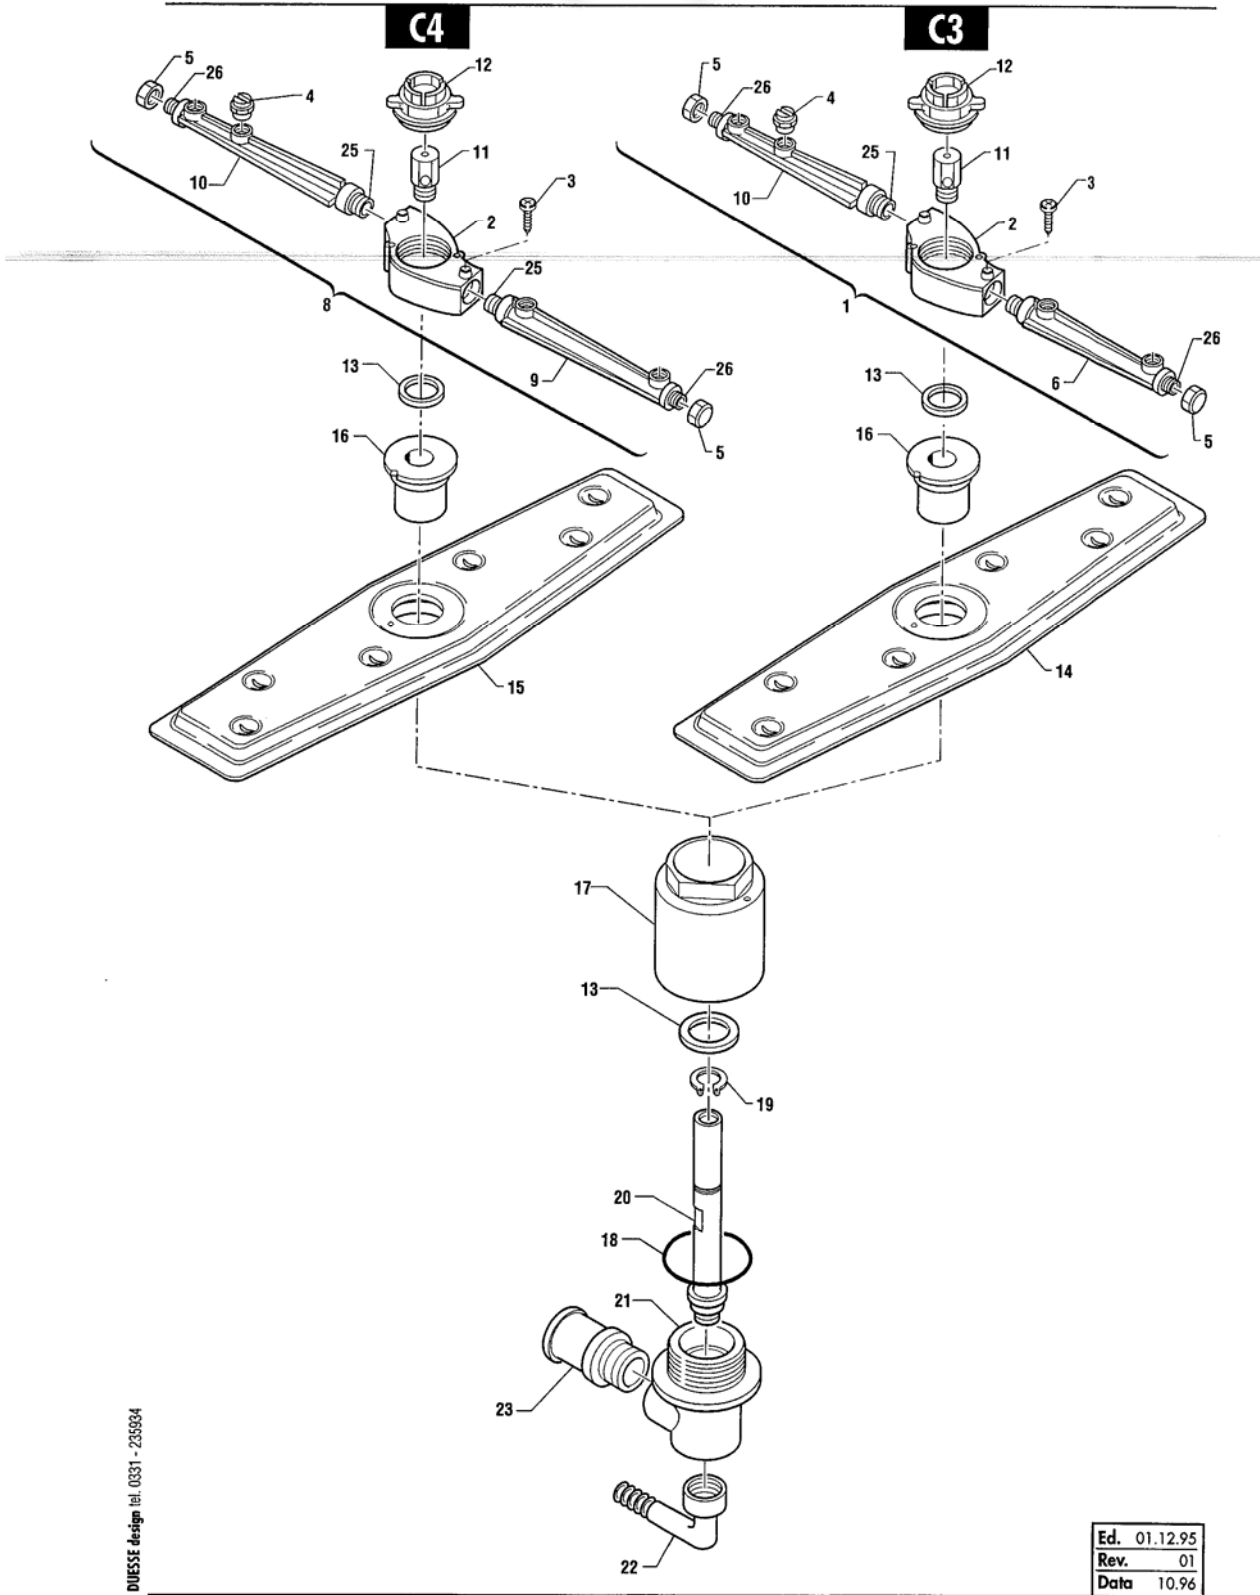

Зип Ощепит

vsezip.ru

HOONVED®
VENEGONO S - Varese (Italy)

ASTA INFERIORE DI LAVAGGIO RISCIAQUO
BOTTOM WASH AND RINSE ARM 3

FIG. 4

SERIE C3-C4

REV. 01

POS. REF.	N° CODICE CODE NUMBER	DENOMINAZIONE	DESCRIPTION
1	21863	ASTA RISCIAQUO INFERIORE C3	BOTTOM RINSE ARM C3
2	32360	- BLOCCETTO ASTA LAVAGGIO	- CENTER BLOCK
3	25684	- VITE AUTOFILETTANTE 2,9 x 9	- SELF-TAPPING SCREW 2,9 x 9
4	29695	- GETTO RISCIAQUO	- RINSE JET
5	25111	- CALOTTA M12	- COVER M12
6	32176	- BRACCIO ASTA (114)	- RINSE ARM (114)
7	32177	- BRACCIO ASTA (58)	- RINSE ARM (58)
8	21864	ASTA RISCIAQUO INFERIORE C4	BOTTOM RINSE ARM C4
9	32179	- BRACCIO ASTA (150)	- RINSE ARM (150)
10	32178	- BRACCIO ASTA (100)	- RINSE ARM (100)
11	17917	PERNO FILETTATO	PIN
12	32359	TAPPO FILETTATO	RING
13	25122	ANELLO IN ARNITE	ARNITE RING
14	17974	PALA LAVAGGIO C3	WASH ARM C3
15	17975	PALA LAVAGGIO C4	WASH ARM C4
16	18703	BUSSOLA	BUSH
17	32887	BUSSOLA GRUPPO CENTRALE	CENTRAL GROUP BUSH
18	32310	GUARNIZIONE OR	O-RING GASKET
19	32923	SEEGER	SEEGER
20	17913 18696 18698	PERNO RISCIAQUO	RINSE PIN
21	32350	GRUPPO CENTRALE	CENTRAL GROUP
22	32352	PORTAGOMMA A 90°	90° RUBBER HOLDER
23	18691	PORTAGOMMA 1/2"	RUBBER HOLDER 1/2"
24	18345	RONDELLA IN ARNITE NERA	ARNITE WASHER (BLACK)
25	06785	INSERTO FILETTATO	THREAD INSERT
26	30516	TAPPINO FILETTATO	THREAD COVER

Зип Общепит

vsezip.ru

Hoonved®
VENEGONO S. - Varese (Italy)

+7(812)987-08-81

FIG. 4
C3 - C4

DUESSE design tel. 0331 - 235804

Ed.	01.12.95
Rev.	01
Data	10.96