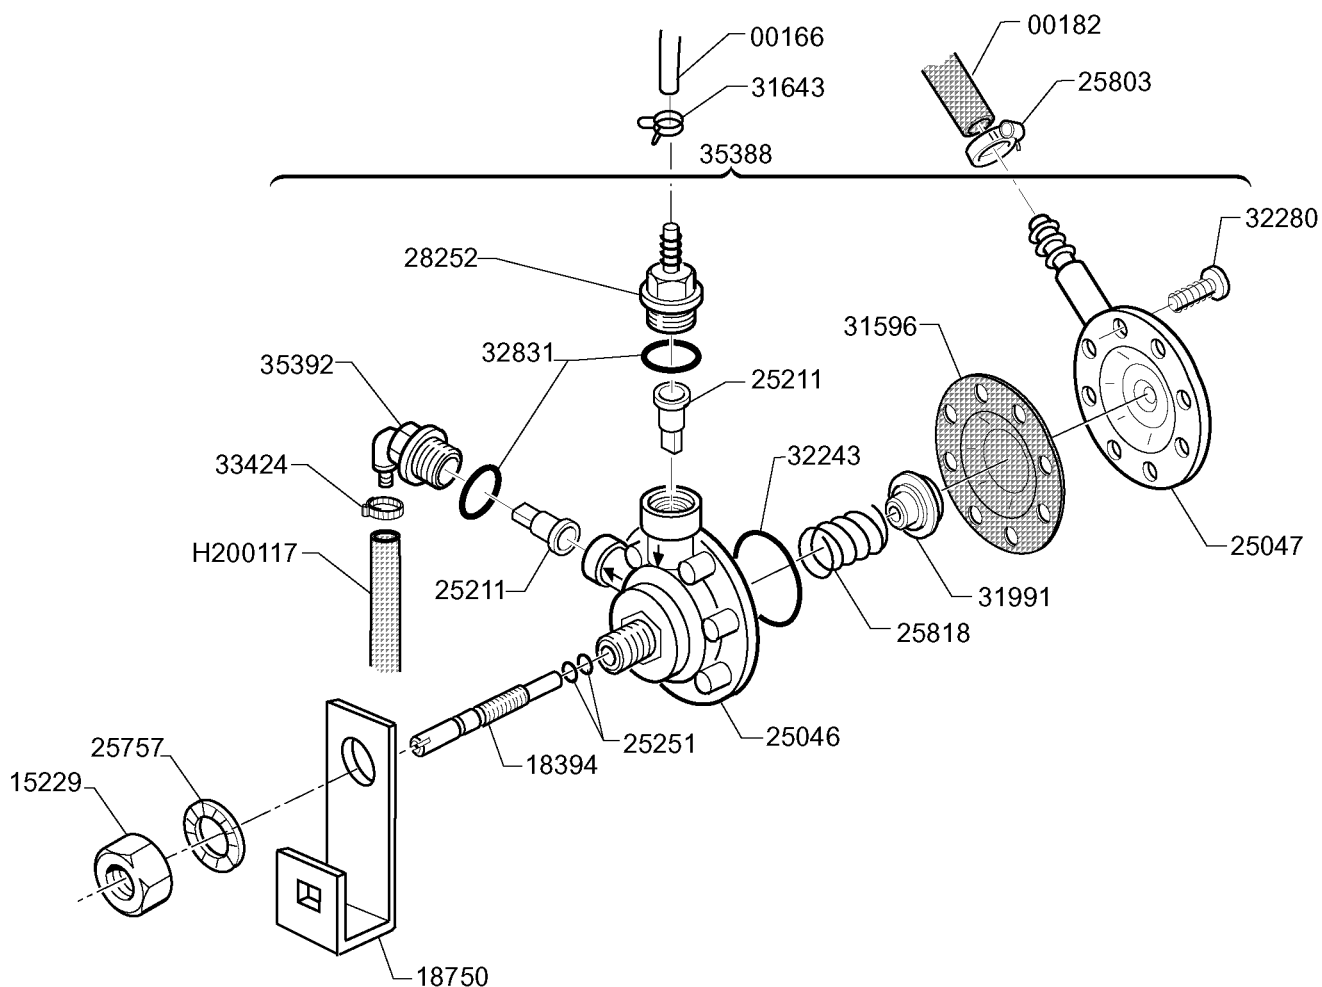

+7(812)987-08-81

Ed.	01.04
Rev.	
Data	

Seite	Pos	Kredtor Artikel Nr.	IT	GB
002		34016	TAPPO ESTREMITA'MANIGLIA DX	PLUG END HANDLE, RIGHT
002		34616	PORTEL.TAMB. C48DL L452xH375	DOOR ASSEMBLY CPL C48 DL L452xH375
002		34574	PANNELLO POSTERIORE C 48/98	REAR PANEL C 48/98
002		34570	PANNELLO CONTRO.APS/STS/C48/98	INNER DOOR PANEL APS/STS /C 48/98
002		34565	INVOLUCRO PORTA APS-ST5-C48/98	DOOR CASING, APS-ST5-C48/98
002		34470	ANGOLARE GOMMA LABIRINTO VASCA	CUBER PROTECT.CORNER, TANK LABYR.
002		34015	TAPPO ESTREMITA'MANIGLIA SX	PLUG END HANDLE, LEFT
002		33948	TERMOSTATO BIMETALLICO DOPPIO	BIMET. THERMOSTAT. DOUBLE CONTACT
002		33765	PANNELLO SUPERIORE C 48	UPPER PANEL C 48
002		33764	PROTEZIONE PARTI ELETTR. C 48	PROTECTION, ELECTR.PANEL C48
002		34143	PERNO PER TIRANTE PORTELLO	PIN FOR ROD DOOR
002		H160720	TAPPO A SCATTO HEYCO D.8	SNAP PLUG HEYCO D.8
002		27155	DADO IN PLASTICA 10 M	PLASTIC NUT10 M
002		33749	FISSACAVO PA 277	CABLE CLAMP PA 277
002		H331461	PIASTRINA PER TIRAN. G65/BC	TIE ROD PLATE FOR G65/BC
002		H322644	GUIDA PORTACESTELLI PER BHC Ç	GUIDE FOR BASKETS, BHC
002		H200494	GUARNIZ.TERMOST.BIM.DOPPIO	GASKET FOR DOUBLE-THERMOSTAT
002		H190619	FERMO TIRANTE PORTA +LF/FC+	DOOR CATCH +LF/FC+
002		35313	VASCA-BAS. C48 DL - FORO TERM.	TANK-BASE C48 DL - THERM.HOLE
002		H160836	ANELLO X PERNO SP08(COD 34143)	RING X PIN SP08(COD 34143)
002		34765	FRONTALINO VASCA H C-CR 48	TANK FRONT PANEL H C-CR 48
002		35304	RONDELLA DENTELLATA DIAM.6	TOOTHED WASHER DIA.6
002		H160838	ANELLO PER PERNO PORTA	RING X DOOR PIN
002		33408	GOMMA SPUGNA ADES. 8X4 NEOPREN	NEOPREN ADHESIVE GASKET 8 X 4
002		25744	RONDELLA PIANA DIAM.5	SPACER, FLAT, DIAM.5
002		25743	RONDELLA PIANA DIAM. 4	SPACER, FLAT, DIAM. 4
002		25715	VITE TE M 6 X 16 INOX	SCREW HEX.HD M 6 X 16 SS
002		25708	VITE TE M 5 X 10 INOX	SCREW HEX.HD M 5 X 10 SS
002		25700	VITE TC 4 X 8 CON ZIGRINATURA	SCREW CHEESE-H. 4 X 8 KNURLED
002		25697	VITE AUTOF.T/TCROCE 3,9X13 ZIG	SELF-TAPPING SCREW CHEESE D747H.ROSS 3,
002		25745	RONDELLA PIANA DIAM.6	SPACER, FLAT, DIAM.6
002		25693	VITE AUTOFIL. TS 4,2X13 INOX	SELF-TAPPING SCREW BEVEL H. 4,2X13 SS
002		25266	GUARNIZIONE PIATTA 18 X 10 X 2	FLAT GASKET 18 X 10 X 2
002		25209	PIEDINI BASE ESAGONALE	FEET, HEXAG. BASE
002		29594	DADO CIECO 4 MA	NUT BLIND 4 MA
002		18145	FERMA CESTELLO MM.25	RACK STOPPER MM.25
002		15995	BUSSOLA FISS. MANIGLIA STS	BUSH SPRING FIX. HANDLE STS
002		15568	PERNO MOBILE X PORTELLO	MOBILE DOWEL FOR DOOR
002		25694	VITE AUTOFIL. TS 4,2X19 INOX	SELF-TAPPING SCREW BEVEL H. 4,2X19 SS
002		30438	MOLLA X PERNO E PORTA	SPRING FOR PIN AND DOOR
002		18827	MANIGLIA X PORT. STS/APS/C 48	HANDLE FOR DOOR STS/APS/C 48
002		25752	RONDELLA DENTEL.DIAM.4 D.E.	TOOTHED SPACER DIAM.4 D.E.
002		33336	SCROCCETTO A ROTELLA	ROLLER DOOR LATCH
002		33277	VITE AUTOF. TSP 2,9 X 9,5	SELF-TAPPING SCREW TSP 2,9 X 9,5
002		32969	MAGNETE X CONTATTO M350 AP	MAGNET FOR CONTACT M350 AP
002		28880	MADREVITE	NUT SCREW
002		26966	TAPPO CHIUSURA FORO 10 DET.	HOLE CLOSING PLUG
002		25774	DADO 5 MA	NUTS 5 MA
002		25753	RONDELLA DENTEL.DIAM.5 D.E.	TOOTHED SPACER.DIAM.5 D.E.
002		33179	DADO IN GABBIA 4MA	ENCLOSED NUT 4MA
002		25773	DADO 4 MA INOX 18/8	NUTS 4 MA SS 18/8
002		26691	VITE TS M 4 X 8	SCREW TS M 4 X 8
002		25775	DADO 6 MA	NUT 6 MA
002		25791	DADO AUTOBLOCCANTE 5 MA BASSO	SELF-LOCKING NUT 5 MA LOWER SIDE
002		25831	PIASTRINA X VITI AUTOF.LATI 7P	PLATE FOR SELFTHREAD. SCREW SIDES 7P
003		34236	LAMPADA SIGNAL LUX BLU 230V	PILOT LIGHT, BLUE BULB 230V
003		H160121	TUBO GOMMA NERA "5 X 9"	HOSE, BLACK RUBBER D. 5 X 9
003		33247	SUPPORTO VETRO GRIGIO LUCIDO	SUPPORT LAMP HOLDER, BRIGHT GREY
003		33188	SENSORE MAGNETICO	MAGNETIC SENSOR
003		33715	TARGA COMANDI C 48	NAMEPLATE, CONTROLS C 48
003		34046	CORDA IN NYLON X FERMOCASSETTO	NYLON ROPEI, DRAWER LIMIT STOP
003		34198	GEMMA D16 "BLU"	COVER, D16 "BLUE"
003		33349	TARGHETTA INDICAZIONE TERRA	INDICAT.PLATE, EARTHING
003		34312	RELE'T.A25 FA 16A 230V	T.RELAY A25 FA 16A 230V
003		34402	TIMER P26/15 4CR 120"-230V.	TIMER P26/15 4CR 120"-230V.
003		34733	FASCETTA A FILO X TUB.9,8-10,1	WIRE PIPE CLAMP FOR 9,8-10,1 PIPE
003		34815	VITE AUT. T/TCROCE 3,9 X 13	CROSS-SL.HD SELF-TAP.SCREW3,9 X 13