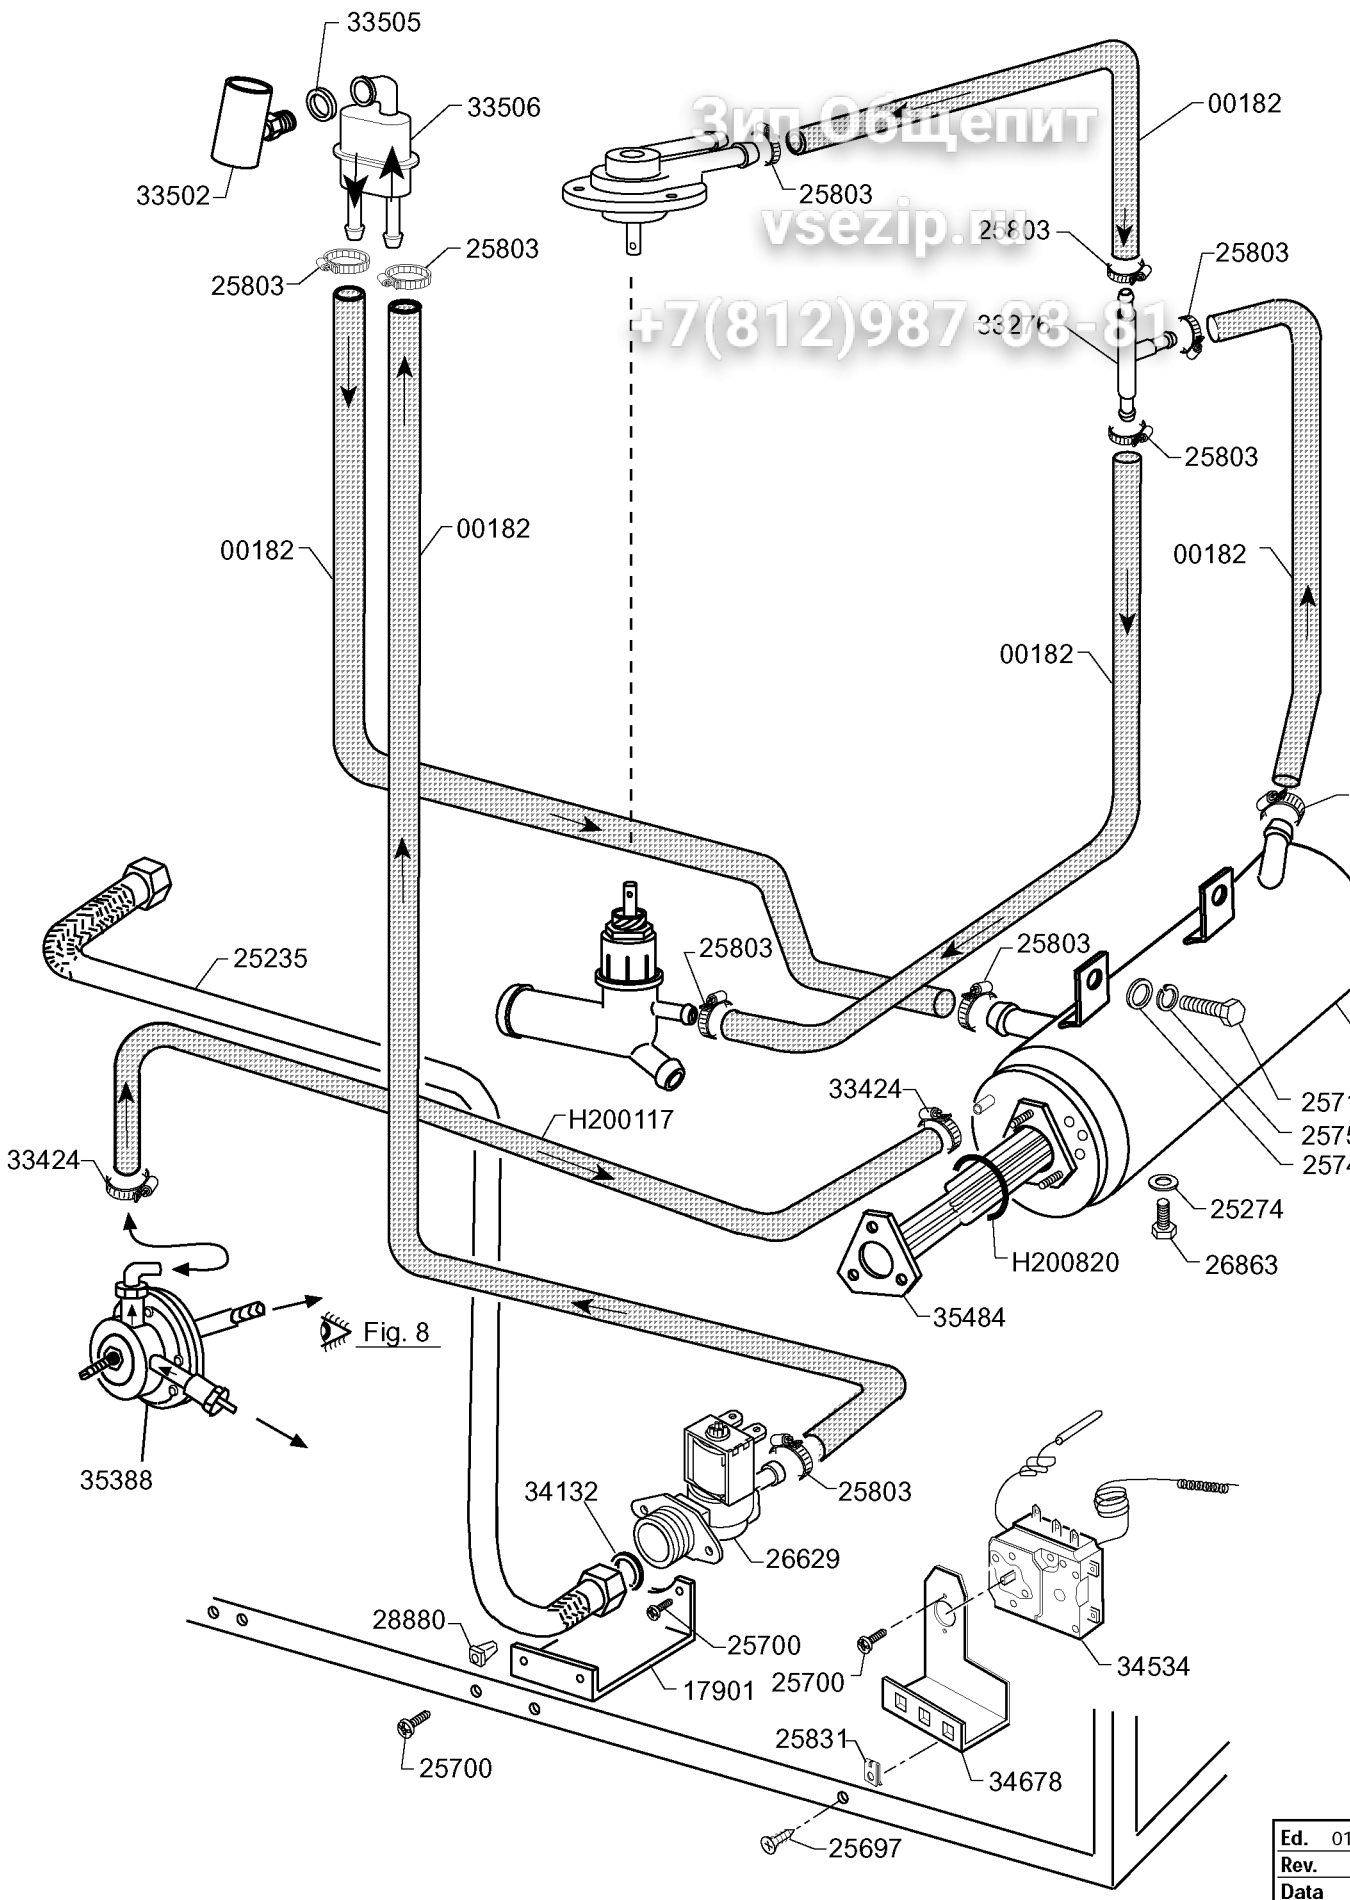

Зип.Общепит
vsezip.ru

+7(812)987-08-81

Ed.	01
Rev.	
Data