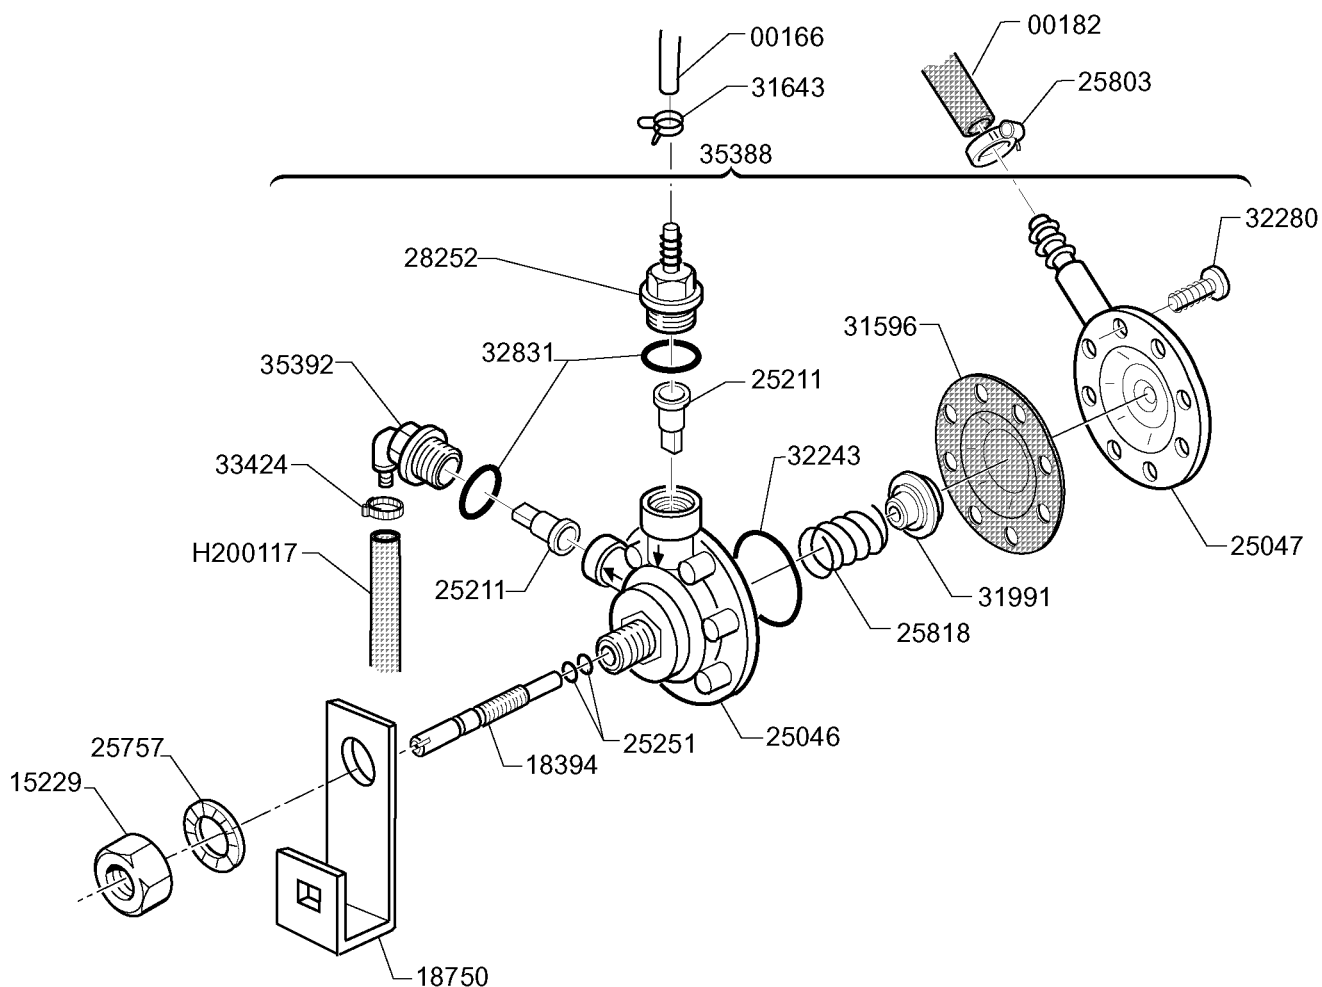

Ed.	01
Rev.	
Data	

Зип Общепит

vsezip.ru

+7(812)987-08-81

Ed.	01.04
Rev.	
Data	

Seite	Pos	Kredtor Artikel Nr.	IT	GB
002		34016	TAPPO ESTREMITA'MANIGLIA DX	PLUG END HANDLE, RIGHT
002		34616	PORTEL.TAMB. C48DL L452xH375	DOOR ASSEMBLY CPL C48 DL L452xH375
002		34574	PANNELLO POSTERIORE C 48/98	REAR PANEL C 48/98
002		34570	PANNELLO CONTRO.APS/STS/C48/98	INNER DOOR PANEL APS/STS /C 48/98
002		34565	INVOLUCRO PORTA APS-ST5-C48/98	DOOR CASING, APS-ST5-C48/98
002		34470	ANGOLARE GOMMA LABIRINTO VASCA	CORNER RUBBER PROTECT.CORNER, TANK LABYR.
002		34015	TAPPO ESTREMITA'MANIGLIA SX	PLUG END HANDLE, LEFT
002		33948	TERMOSTATO BIMETALLICO DOPPIO	BIMET. THERMOSTAT. DOUBLE CONTACT
002		33765	PANNELLO SUPERIORE C 48	UPPER PANEL C 48
002		33764	PROTEZIONE PARTI ELETTR. C 48	PROTECTION, ELECTR.PANEL C48
002		34143	PERNO PER TIRANTE PORTELLO	PIN FOR ROD DOOR
002		H160720	TAPPO A SCATTO HEYCO D.8	SNAP PLUG HEYCO D.8
002		27155	DADO IN PLASTICA 10 M	PLASTIC NUT10 M
002		33749	FISSACAVO PA 277	CABLE CLAMP PA 277
002		H331461	PIASTRINA PER TIRAN. G65/BC	TIE ROD PLATE FOR G65/BC
002		H322644	GUIDA PORTACESTELLI PER BHC Ç	GUIDE FOR BASKETS, BHC
002		H200494	GUARNIZ.TERMOST.BIM.DOPPIO	GASKET FOR DOUBLE-THERMOSTAT
002		H190619	FERMO TIRANTE PORTA +LF/FC+	DOOR CATCH +LF/FC+
002		35313	VASCA-BAS. C48 DL - FORO TERM.	TANK-BASE C48 DL - THERM.HOLE
002		H160836	ANELLO X PERNO SP08(COD 34143)	RING X PIN SP08(COD 34143)
002		34765	FRONTALINO VASCA H C-CR 48	TANK FRONT PANEL H C-CR 48
002		35304	RONDELLA DENTELLATA DIAM.6	TOOTHED WASHER DIA.6
002		H160838	ANELLO PER PERNO PORTA	RING X DOOR PIN
002		33408	GOMMA SPUGNA ADES. 8X4 NEOPREN	NEOPREN ADHESIVE GASKET 8 X 4
002		25744	RONDELLA PIANA DIAM.5	SPACER, FLAT, DIAM.5
002		25743	RONDELLA PIANA DIAM. 4	SPACER, FLAT, DIAM. 4
002		25715	VITE TE M 6 X 16 INOX	SCREW HEX.HD M 6 X 16 SS
002		25708	VITE TE M 5 X 10 INOX	SCREW HEX.HD M 5 X 10 SS
002		25700	VITE TC 4 X 8 CON ZIGRINATURA	SCREW CHEESE-H. 4 X 8 KNURLED
002		25697	VITE AUTOF.T/TCROCE 3,9X13 ZIG	SELF-TAPPING SCREW CHEESE D747H.ROSS 3,
002		25745	RONDELLA PIANA DIAM.6	SPACER, FLAT, DIAM.6
002		25693	VITE AUTOFIL. TS 4,2X13 INOX	SELF-TAPPING SCREW BEVEL H. 4,2X13 SS
002		25266	GUARNIZIONE PIATTA 18 X 10 X 2	FLAT GASKET 18 X 10 X 2
002		25209	PIEDINI BASE ESAGONALE	FEET, HEXAG. BASE
002		29594	DADO CIECO 4 MA	NUT BLIND 4 MA
002		18145	FERMA CESTELLO MM.25	RACK STOPPER MM.25
002		15995	BUSSOLA FISS. MANIGLIA STS	BUSH SPRING FIX. HANDLE STS
002		15568	PERNO MOBILE X PORTELLO	MOBILE DOWEL FOR DOOR
002		25694	VITE AUTOFIL. TS 4,2X19 INOX	SELF-TAPPING SCREW BEVEL H. 4,2X19 SS
002		30438	MOLLA X PERNO E PORTA	SPRING FOR PIN AND DOOR
002		18827	MANIGLIA X PORT. STS/APS/C 48	HANDLE FOR DOOR STS/APS/C 48
002		25752	RONDELLA DENTEL.DIAM.4 D.E.	TOOTHED SPACER DIAM.4 D.E.
002		33336	SCROCCETTO A ROTELLA	ROLLER DOOR LATCH
002		33277	VITE AUTOF. TSP 2,9 X 9,5	SELF-TAPPING SCREW TSP 2,9 X 9,5
002		32969	MAGNETE X CONTATTO M350 AP	MAGNET FOR CONTACT M350 AP
002		28880	MADREVITE	NUT SCREW
002		26966	TAPPO CHIUSURA FORO 10 DET.	HOLE CLOSING PLUG
002		25774	DADO 5 MA	NUTS 5 MA
002		25753	RONDELLA DENTEL.DIAM.5 D.E.	TOOTHED SPACER.DIAM.5 D.E.
002		33179	DADO IN GABBIA 4MA	ENCLOSED NUT 4MA
002		25773	DADO 4 MA INOX 18/8	NUTS 4 MA SS 18/8
002		26691	VITE TS M 4 X 8	SCREW TS M 4 X 8
002		25775	DADO 6 MA	NUT 6 MA
002		25791	DADO AUTOBLOCCANTE 5 MA BASSO	SELF-LOCKING NUT 5 MA LOWER SIDE
002		25831	PIASTRINA X VITI AUTOF.LATI 7P	PLATE FOR SELFTHREAD. SCREW SIDES 7P
003		34236	LAMPADA SIGNAL LUX BLU 230V	PILOT LIGHT, BLUE BULB 230V
003		H160121	TUBO GOMMA NERA "5 X 9"	HOSE, BLACK RUBBER D. 5 X 9
003		33247	SUPPORTO VETRO GRIGIO LUCIDO	SUPPORT LAMP HOLDER, BRIGHT GREY
003		33188	SENSORE MAGNETICO	MAGNETIC SENSOR
003		33715	TARGA COMANDI C 48	NAMEPLATE, CONTROLS C 48
003		34046	CORDA IN NYLON X FERMOCASSETTO	NYLON ROPEI, DRAWER LIMIT STOP
003		34198	GEMMA D16 "BLU"	COVER, D16 "BLUE"
003		33349	TARGHETTA INDICAZIONE TERRA	INDICAT.PLATE, EARTHING
003		34312	RELE'T.A25 FA 16A 230V	T.RELAY A25 FA 16A 230V
003		34402	TIMER P26/15 4CR 120"-230V.	TIMER P26/15 4CR 120"-230V.
003		34733	FASCETTA A FILO X TUB.9,8-10,1	WIRE PIPE CLAMP FOR 9,8-10,1 PIPE
003		34815	VITE AUT. T/TCROCE 3,9 X 13	CROSS-SL.HD SELF-TAP.SCREW3,9 X 13