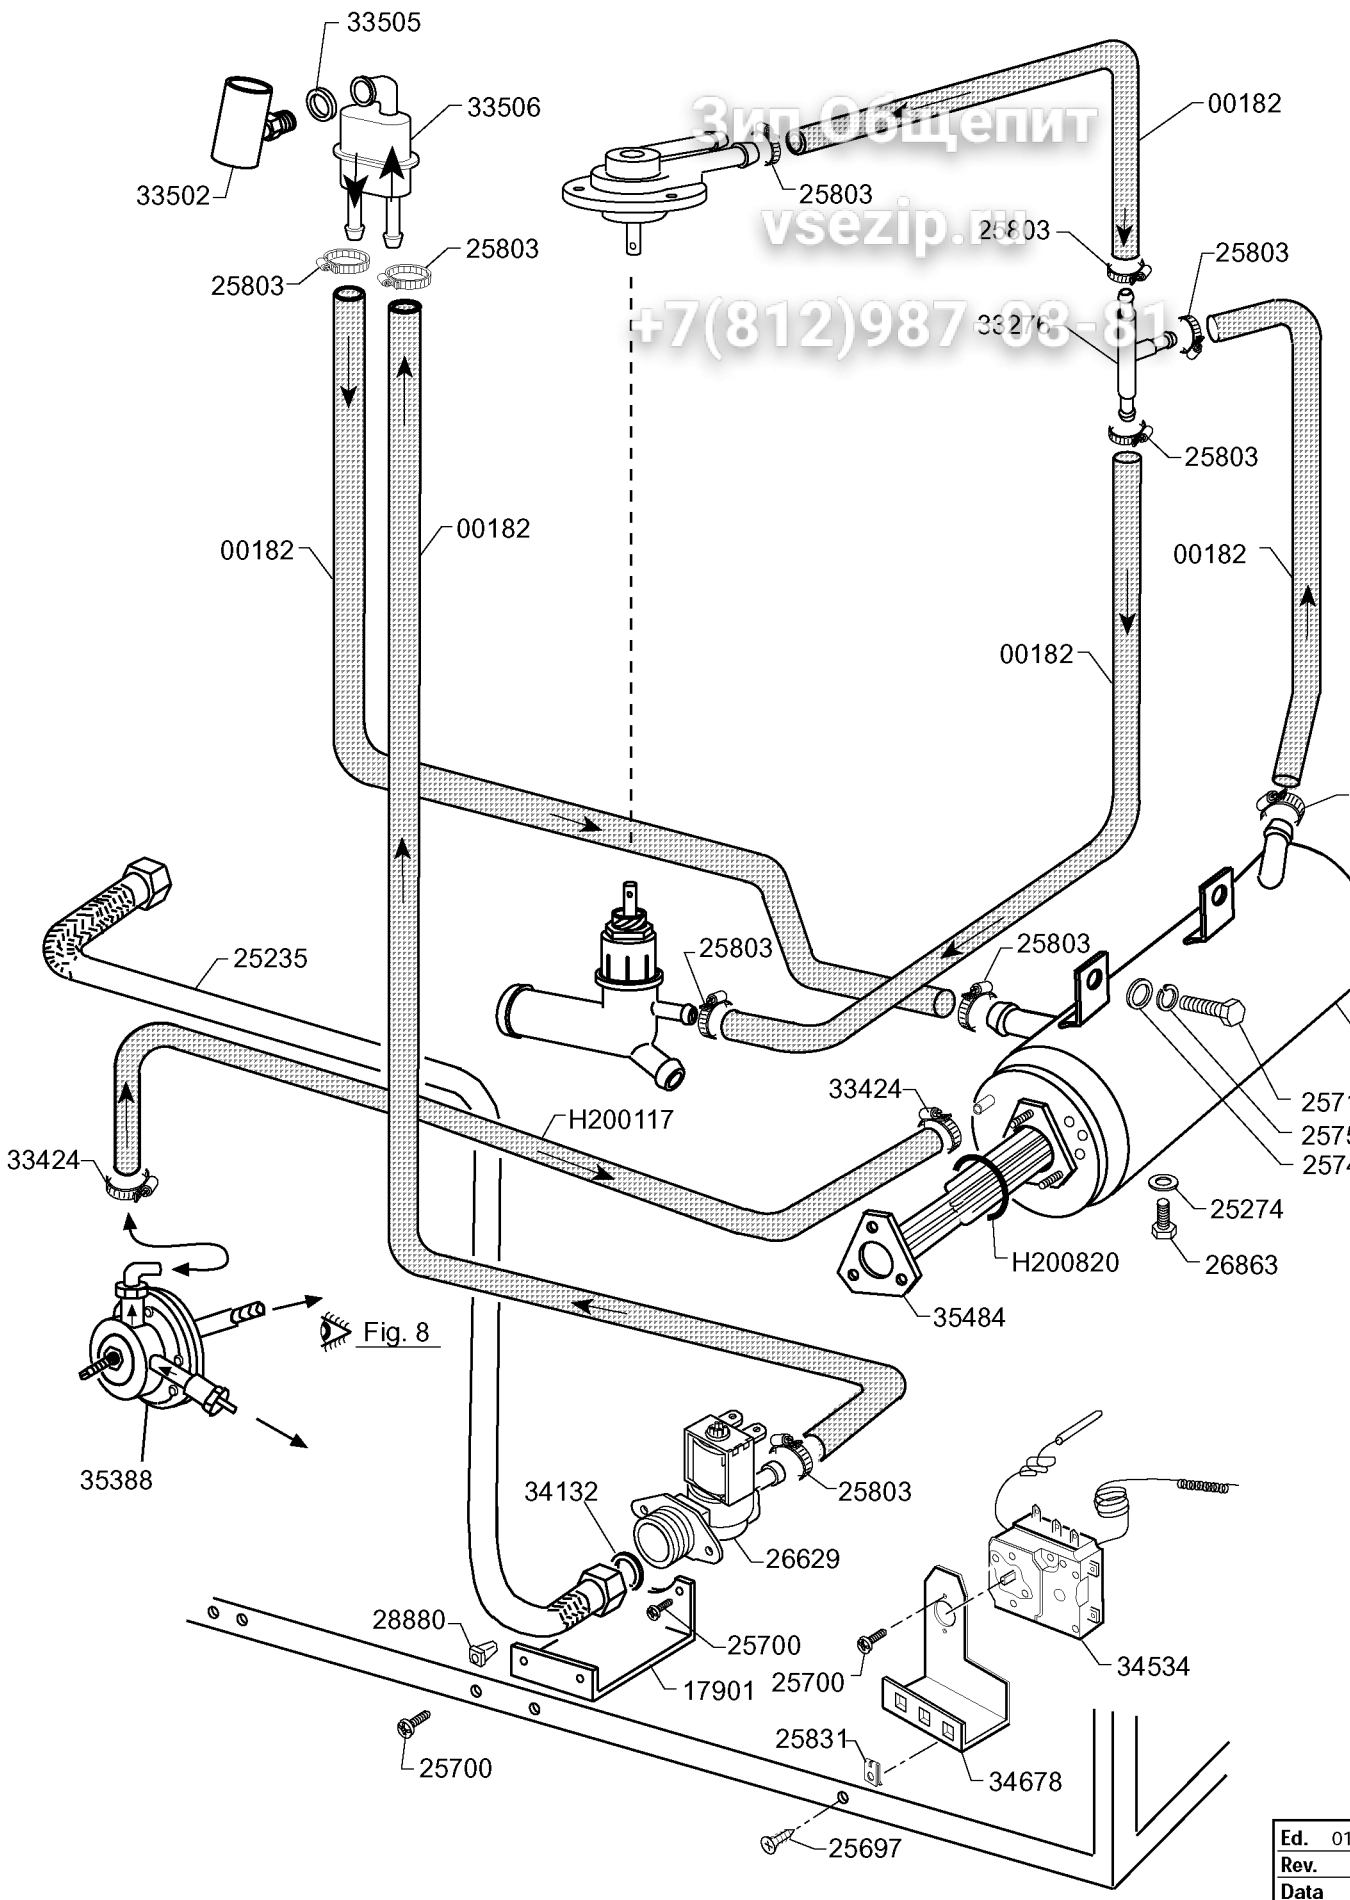

Зип.Общепит
vsezip.ru
+7(812)987-08-81

Ed.	01
Rev.	
Data