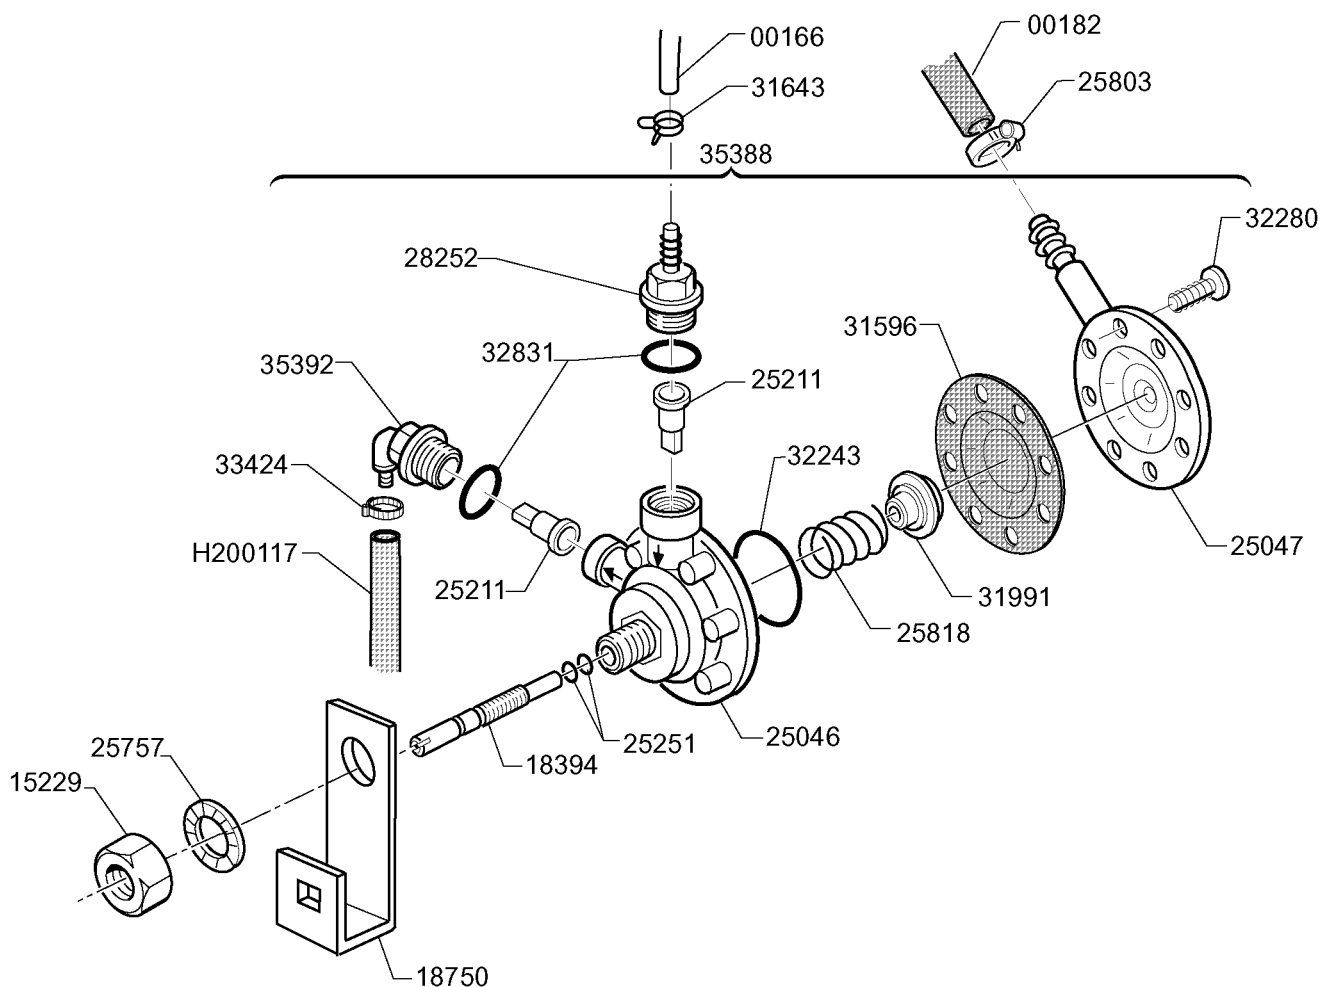

+7(812)987-08-81

Ed.	01
Rev.	
Data	

Зип Общепит

vsezip.ru

+7(812)987-08-81

Ed.	01.04
Rev.	
Data	

Seite	Pos	Kredtor Artikel Nr.	IT	GB
002		34016	TAPPO ESTREMITA'MANIGLIA DX	PLUG END HANDLE, RIGHT
002		34616	PORTEL.TAMB. C48DL L452xH375	DOOR ASSEMBLY CPL C48 DL L452xH375
002		34574	PANNELLO POSTERIORE C 48/98	REAR PANEL C 48/98
002		34570	PANNELLO CONTRO.APS/STS/C48/98	INNER DOOR PANEL APS/STS /C 48/98
002		34565	INVOLUCRO PORTA APS-ST5-C48/98	DOOR CASING, APS-ST5-C48/98
002		34470	ANGOLARE GOMMA LABIRINTO VASCA	RUBBER PROTECT.CORNER, TANK LABYR.
002		34015	TAPPO ESTREMITA'MANIGLIA SX	PLUG END HANDLE, LEFT
002		33948	TERMOSTATO BIMETALLICO DOPPIO	BIMET. THERMOSTAT. DOUBLE CONTACT
002		33765	PANNELLO SUPERIORE C 48	UPPER PANEL C 48
002		33764	PROTEZIONE PARTI ELETTR. C 48	PROTECTION, ELECTR.PANEL C48
002		34143	PERNO PER TIRANTE PORTELLO	PIN FOR ROD DOOR
002		H160720	TAPPO A SCATTO HEYCO D.8	SNAP PLUG HEYCO D.8
002		27155	DADO IN PLASTICA 10 M	PLASTIC NUT10 M
002		33749	FISSACAVO PA 277	CABLE CLAMP PA 277
002		H331461	PIASTRINA PER TIRAN. G65/BC	TIE ROD PLATE FOR G65/BC
002		H322644	GUIDA PORTACESTELLI PER BHC Ç	GUIDE FOR BASKETS, BHC
002		H200494	GUARNIZ.TERMOST.BIM.DOPPIO	GASKET FOR DOUBLE-THERMOSTAT
002		H190619	FERMO TIRANTE PORTA +LF/FC+	DOOR CATCH +LF/FC+
002		35313	VASCA-BAS. C48 DL - FORO TERM.	TANK-BASE C48 DL - THERM.HOLE
002		H160836	ANELLO X PERNO SP08(COD 34143)	RING X PIN SP08(COD 34143)
002		34765	FRONTALINO VASCA H C-CR 48	TANK FRONT PANEL H C-CR 48
002		35314	VASCA-BAS. C 48D DL-FORO TERM.	TANK-BASE C48 D DL - THERM.HOLE
002		35304	RONDELLA DENTELLATA DIAM.6	TOOTHED WASHER DIA.6
002		H160838	ANELLO PER PERNO PORTA	RING X DOOR PIN
002		33408	GOMMA SPUGNA ADES. 8X4 NEOPREN	NEOPREN ADHESIVE GASKET 8 X 4
002		25744	RONDELLA PIANA DIAM.5	SPACER, FLAT, DIAM.5
002		25743	RONDELLA PIANA DIAM. 4	SPACER, FLAT, DIAM. 4
002		25715	VITE TE M 6 X 16 INOX	SCREW HEX.HD M 6 X 16 SS
002		25708	VITE TE M 5 X 10 INOX	SCREW HEX.HD M 5 X 10 SS
002		25700	VITE TC 4 X 8 CON ZIGRINATURA	SCREW CHEESE-H. 4 X 8 KNURLED
002		25697	VITE AUTOF.T/TCROCE 3,9X13 ZIG	SELF-TAPPING SCREW CHEESE D747H.ROSS 3,
002		25745	RONDELLA PIANA DIAM.6	SPACER, FLAT, DIAM.6
002		25693	VITE AUTOFIL. TS 4,2X13 INOX	SELF-TAPPING SCREW BEVEL H. 4,2X13 SS
002		25266	GUARNIZIONE PIATTA 18 X 10 X 2	FLAT GASKET 18 X 10 X 2
002		25209	PIEDINI BASE ESAGONALE	FEET, HEXAG. BASE
002		29594	DADO CIECO 4 MA	NUT BLIND 4 MA
002		18145	FERMA CESTELLO MM.25	RACK STOPPER MM.25
002		15995	BUSSOLA FISS. MANIGLIA STS	BUSH SPRING FIX. HANDLE STS
002		15568	PERNO MOBILE X PORTELLO	MOBILE DOWEL FOR DOOR
002		25694	VITE AUTOFIL. TS 4,2X19 INOX	SELF-TAPPING SCREW BEVEL H. 4,2X19 SS
002		30438	MOLLA X PERNO E PORTA	SPRING FOR PIN AND DOOR
002		18827	MANIGLIA X PORT. STS/APS/C 48	HANDLE FOR DOOR STS/APS/C 48
002		25752	RONDELLA DENTEL.DIAM.4 D.E.	TOOTHED SPACER DIAM.4 D.E.
002		33336	SCROCCHETTO A ROTELLA	ROLLER DOOR LATCH
002		33277	VITE AUTOF. TSP 2,9 X 9,5	SELF-TAPPING SCREW TSP 2,9 X 9,5
002		32969	MAGNETE X CONTATTO M350 AP	MAGNET FOR CONTACT M350 AP
002		28880	MADREVITE	NUT SCREW
002		26966	TAPPO CHIUSURA FORO 10 DET.	HOLE CLOSING PLUG
002		25774	DADO 5 MA	NUTS 5 MA
002		25753	RONDELLA DENTEL.DIAM.5 D.E.	TOOTHED SPACER.DIAM.5 D.E.
002		33179	DADO IN GABBIA 4MA	ENCLOSED NUT 4MA
002		25773	DADO 4 MA INOX 18/8	NUTS 4 MA SS 18/8
002		26691	VITE TS M 4 X 8	SCREW TS M 4 X 8
002		25775	DADO 6 MA	NUT 6 MA
002		25791	DADO AUTOBLOCCANTE 5 MA BASSO	SELF-LOCKING NUT 5 MA LOWER SIDE
002		25831	PIASTRINA X VITI AUTOF.LATI 7P	PLATE FOR SELFTHREAD. SCREW SIDES 7P
003		34236	LAMPADA SIGNAL LUX BLU 230V	PILOT LIGHT, BLUE BULB 230V
003		H160121	TUBO GOMMA NERA "5 X 9"	HOSE, BLACK RUBBER D. 5 X 9
003		33247	SUPPORTO VETRO GRIGIO LUCIDO	SUPPORT LAMP HOLDER, BRIGHT GREY
003		33188	SENSORE MAGNETICO	MAGNETIC SENSOR
003		33715	TARGA COMANDI C 48	NAMEPLATE, CONTROLS C 48
003		34046	CORDA IN NYLON X FERMOCASSETTO	NYLON ROPE, DRAWER LIMIT STOP
003		34198	GEMMA D16 "BLU"	COVER, D16 "BLUE"
003		33349	TARGHETTA INDICAZIONE TERRA	INDICAT.PLATE, EARTHING
003		34312	RELE'T.A25 FA 16A 230V	T.RELAY A25 FA 16A 230V
003		34402	TIMER P26/15 4CR 120"-230V.	TIMER P26/15 4CR 120"-230V.
003		34733	FASCETTA A FILO X TUB.9,8-10,1	WIRE PIPE CLAMP FOR 9,8-10,1 PIPE