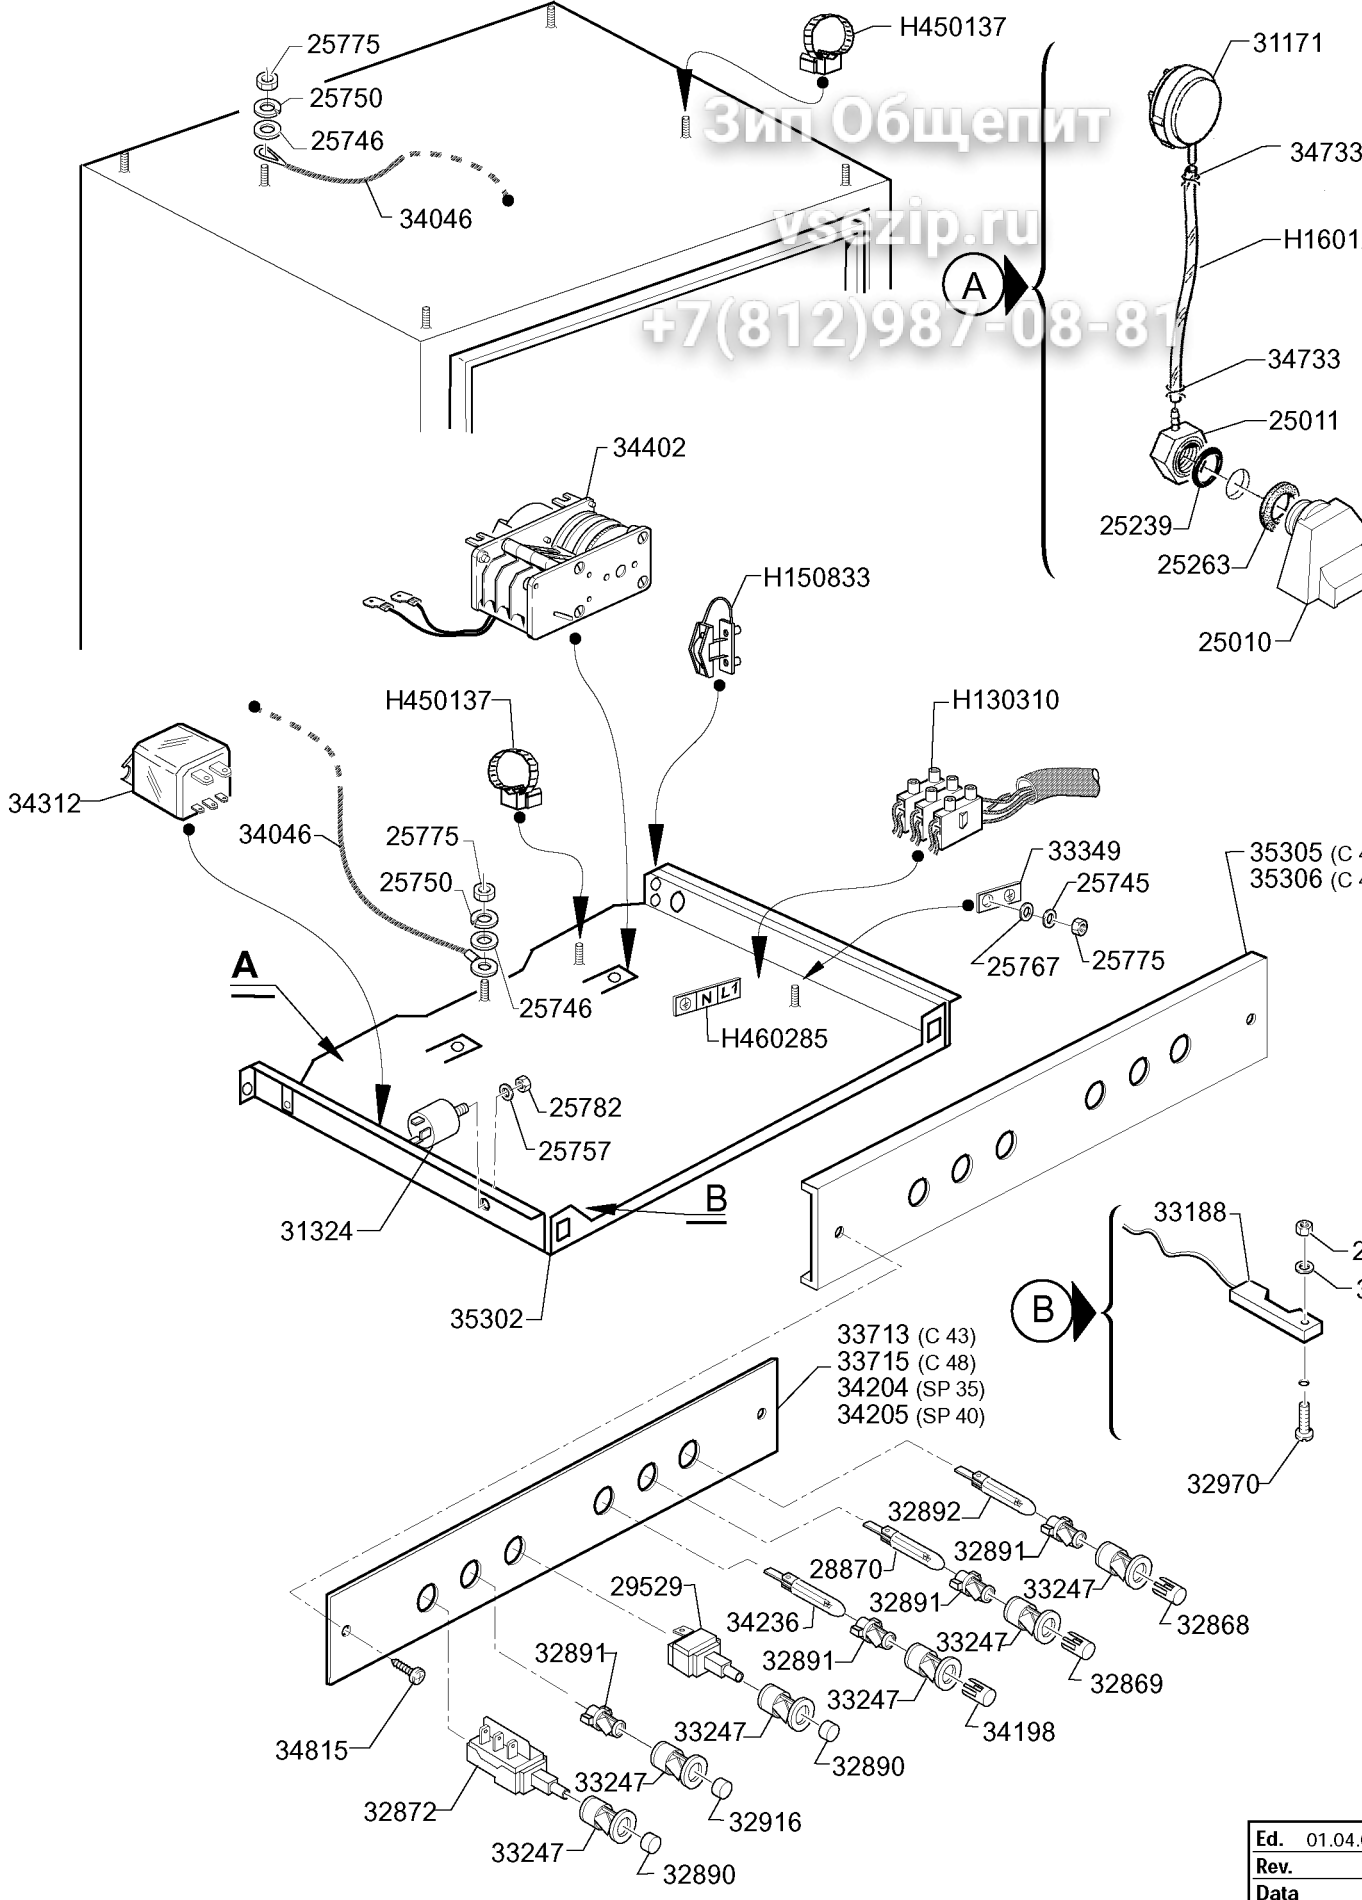

Ed.	01.04.
Rev.	
Data