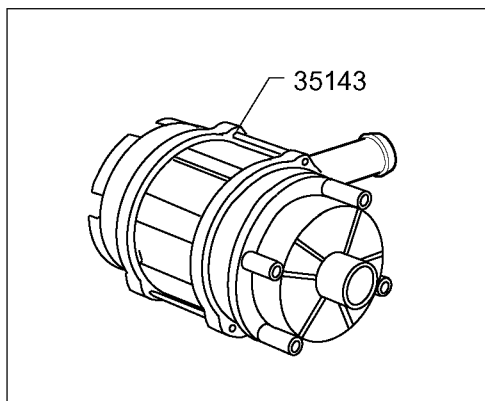

+7(812)987-08-81

Ed.	01
Rev.	
Data	

Зип Общепит

vsezip.ru

+7(812)987-08-81

Ed.	01.04
Rev.	
Data	

Seite	Pos	Kredtor Artikel Nr.	IT	GB
002		34016	TAPPO ESTREMITA'MANIGLIA DX	PLUG END HANDLE, RIGHT
002		34616	PORTEL.TAMB. C48DL L452xH375	DOOR ASSEMBLY CPL C48 DL L452xH375
002		34574	PANNELLO POSTERIORE C 48/98	REAR PANEL C 48/98
002		34570	PANNELLO CONTRO.APS/STS/C48/98	INNER DOOR PANEL APS/STS /C 48/98
002		34565	INVOLUCRO PORTA APS-ST5-C48/98	DOOR CASING, APS-ST5-C48/98
002		34470	ANGOLARE GOMMA LABIRINTO VASCA	RUBBER PROTECT.CORNER, TANK LABYR.
002		34015	TAPPO ESTREMITA'MANIGLIA SX	PLUG END HANDLE, LEFT
002		33948	TERMOSTATO BIMETALLICO DOPPIO	BIMET. THERMOSTAT. DOUBLE CONTACT
002		33765	PANNELLO SUPERIORE C 48	UPPER PANEL C 48
002		33764	PROTEZIONE PARTI ELETTR. C 48	PROTECTION, ELECTR.PANEL C48
002		34143	PERNO PER TIRANTE PORTELLO	PIN FOR ROD DOOR
002		H160720	TAPPO A SCATTO HEYCO D.8	SNAP PLUG HEYCO D.8
002		27155	DADO IN PLASTICA 10 M	PLASTIC NUT10 M
002		33749	FISSACAVO PA 277	CABLE CLAMP PA 277
002		H331461	PIASTRINA PER TIRAN. G65/BC	TIE ROD PLATE FOR G65/BC
002		H322644	GUIDA PORTACESTELLI PER BHC Ç	GUIDE FOR BASKETS, BHC
002		H200494	GUARNIZ.TERMOST.BIM.DOPPIO	GASKET FOR DOUBLE-THERMOSTAT
002		H190619	FERMO TIRANTE PORTA +LF/FC+	DOOR CATCH +LF/FC+
002		35313	VASCA-BAS. C48 DL - FORO TERM.	TANK-BASE C48 DL - THERM.HOLE
002		H160836	ANELLO X PERNO SP08(COD 34143)	RING X PIN SP08(COD 34143)
002		34765	FRONTALINO VASCA H C-CR 48	TANK FRONT PANEL H C-CR 48
002		35314	VASCA-BAS. C 48D DL-FORO TERM.	TANK-BASE C48 D DL - THERM.HOLE
002		35304	RONDELLA DENTELLATA DIAM.6	TOOTHED WASHER DIA.6
002		H160838	ANELLO PER PERNO PORTA	RING X DOOR PIN
002		33408	GOMMA SPUGNA ADES. 8X4 NEOPREN	NEOPREN ADHESIVE GASKET 8 X 4
002		25744	RONDELLA PIANA DIAM.5	SPACER, FLAT, DIAM.5
002		25743	RONDELLA PIANA DIAM. 4	SPACER, FLAT, DIAM. 4
002		25715	VITE TE M 6 X 16 INOX	SCREW HEX.HD M 6 X 16 SS
002		25708	VITE TE M 5 X 10 INOX	SCREW HEX.HD M 5 X 10 SS
002		25700	VITE TC 4 X 8 CON ZIGRINATURA	SCREW CHEESE-H. 4 X 8 KNURLED
002		25697	VITE AUTOF.T/TCROCE 3,9X13 ZIG	SELF-TAPPING SCREW CHEESE D747H.ROSS 3,
002		25745	RONDELLA PIANA DIAM.6	SPACER, FLAT, DIAM.6
002		25693	VITE AUTOFIL. TS 4,2X13 INOX	SELF-TAPPING SCREW BEVEL H. 4,2X13 SS
002		25266	GUARNIZIONE PIATTA 18 X 10 X 2	FLAT GASKET 18 X 10 X 2
002		25209	PIEDINI BASE ESAGONALE	FEET, HEXAG. BASE
002		29594	DADO CIECO 4 MA	NUT BLIND 4 MA
002		18145	FERMA CESTELLO MM.25	RACK STOPPER MM.25
002		15995	BUSSOLA FISS. MANIGLIA STS	BUSH SPRING FIX. HANDLE STS
002		15568	PERNO MOBILE X PORTELLO	MOBILE DOWEL FOR DOOR
002		25694	VITE AUTOFIL. TS 4,2X19 INOX	SELF-TAPPING SCREW BEVEL H. 4,2X19 SS
002		30438	MOLLA X PERNO E PORTA	SPRING FOR PIN AND DOOR
002		18827	MANIGLIA X PORT. STS/APS/C 48	HANDLE FOR DOOR STS/APS/C 48
002		25752	RONDELLA DENTEL.DIAM.4 D.E.	TOOTHED SPACER DIAM.4 D.E.
002		33336	SCROCCHETTO A ROTELLA	ROLLER DOOR LATCH
002		33277	VITE AUTOF. TSP 2,9 X 9,5	SELF-TAPPING SCREW TSP 2,9 X 9,5
002		32969	MAGNETE X CONTATTO M350 AP	MAGNET FOR CONTACT M350 AP
002		28880	MADREVITE	NUT SCREW
002		26966	TAPPO CHIUSURA FORO 10 DET.	HOLE CLOSING PLUG
002		25774	DADO 5 MA	NUTS 5 MA
002		25753	RONDELLA DENTEL.DIAM.5 D.E.	TOOTHED SPACER.DIAM.5 D.E.
002		33179	DADO IN GABBIA 4MA	ENCLOSED NUT 4MA
002		25773	DADO 4 MA INOX 18/8	NUTS 4 MA SS 18/8
002		26691	VITE TS M 4 X 8	SCREW TS M 4 X 8
002		25775	DADO 6 MA	NUT 6 MA
002		25791	DADO AUTOBLOCCANTE 5 MA BASSO	SELF-LOCKING NUT 5 MA LOWER SIDE
002		25831	PIASTRINA X VITI AUTOF.LATI 7P	PLATE FOR SELFTHREAD. SCREW SIDES 7P
003		34236	LAMPADA SIGNAL LUX BLU 230V	PILOT LIGHT, BLUE BULB 230V
003		H160121	TUBO GOMMA NERA "5 X 9"	HOSE, BLACK RUBBER D. 5 X 9
003		33247	SUPPORTO VETRO GRIGIO LUCIDO	SUPPORT LAMP HOLDER, BRIGHT GREY
003		33188	SENSORE MAGNETICO	MAGNETIC SENSOR
003		33715	TARGA COMANDI C 48	NAMEPLATE, CONTROLS C 48
003		34046	CORDA IN NYLON X FERMOCASSETTO	NYLON ROPE, DRAWER LIMIT STOP
003		34198	GEMMA D16 "BLU"	COVER, D16 "BLUE"
003		33349	TARGHETTA INDICAZIONE TERRA	INDICAT.PLATE, EARTHING
003		34312	RELE'T.A25 FA 16A 230V	T.RELAY A25 FA 16A 230V
003		34402	TIMER P26/15 4CR 120"-230V.	TIMER P26/15 4CR 120"-230V.
003		34733	FASCETTA A FILO X TUB.9,8-10,1	WIRE PIPE CLAMP FOR 9,8-10,1 PIPE