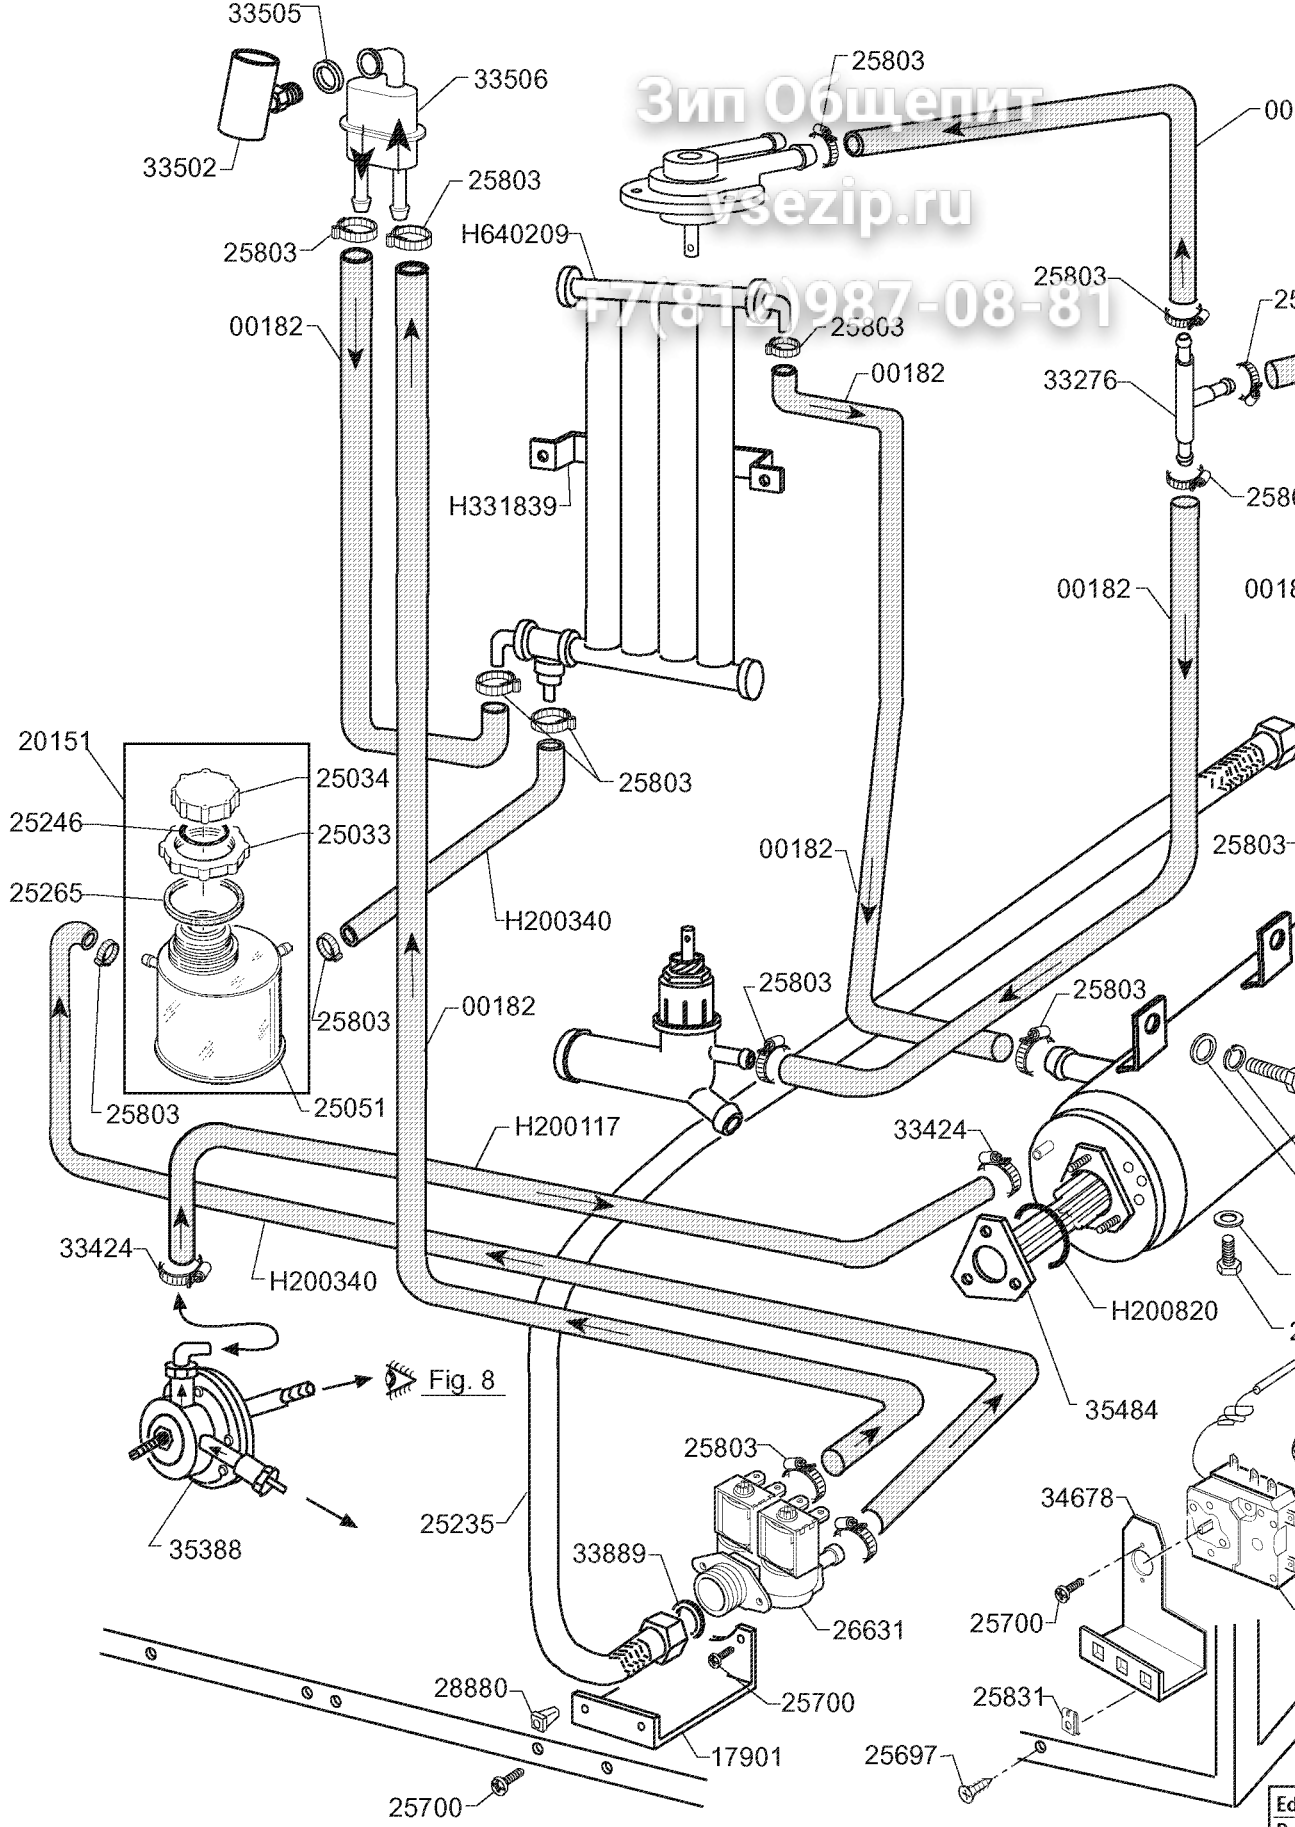

Зип Общепит
vsezip.ru

+7(810)987-08-81

Ed
Re
Da