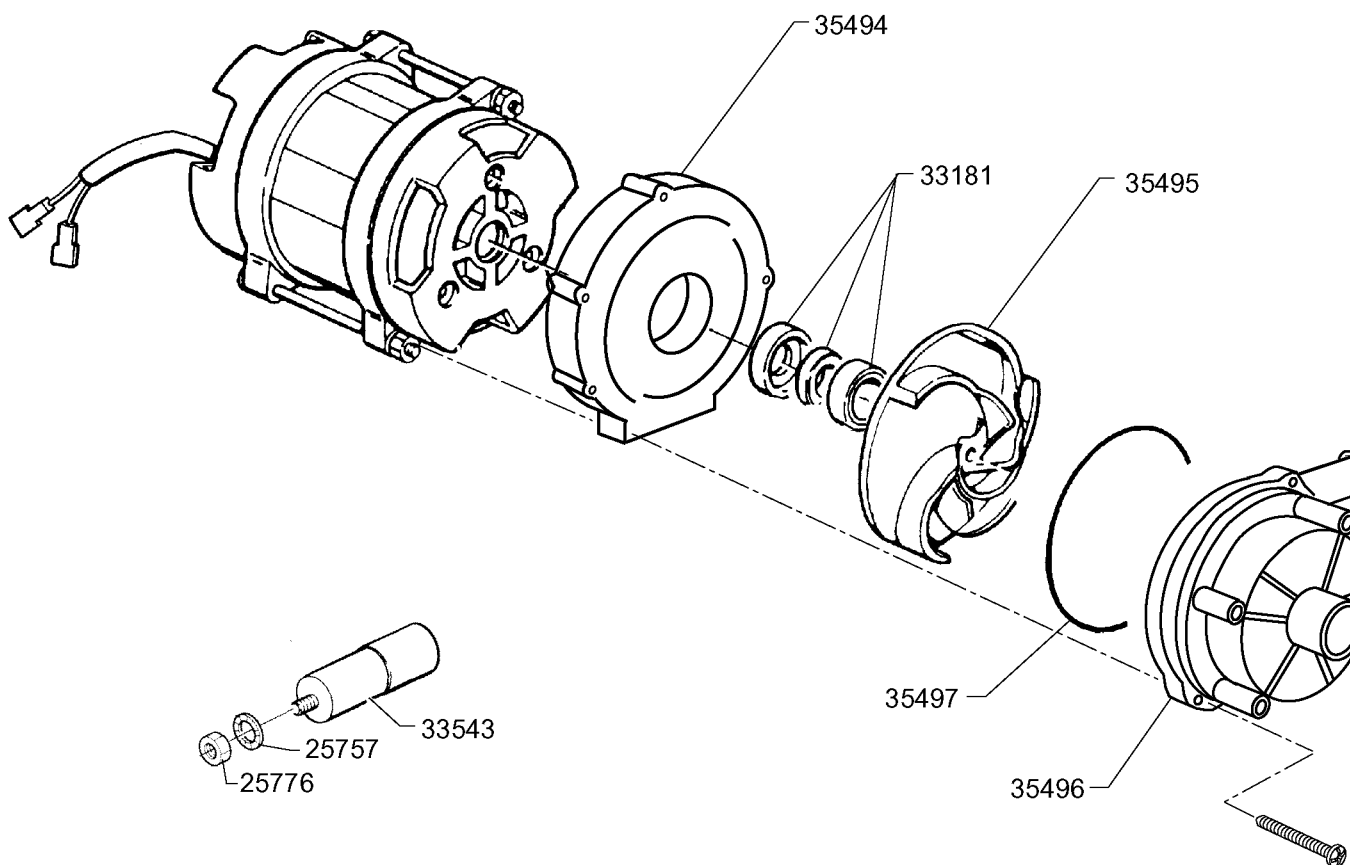

+7(812)987-08-81

Ed.	01
Rev.	
Data	

Зип Общепит

vsezip.ru

+7(812)987-08-81

Ed.	01.04
Rev.	
Data	

Seite	Pos	Kredtor Artikel Nr.	IT	GB
002		34016	TAPPO ESTREMITA'MANIGLIA DX	PLUG END HANDLE, RIGHT
002		34616	PORTEL.TAMB. C48DL L452xH375	DOOR ASSEMBLY CPL C48 DL L452xH375
002		34574	PANNELLO POSTERIORE C 48/98	REAR PANEL C 48/98
002		34570	PANNELLO CONTRO.APS/STS/C48/98	INNER DOOR PANEL APS/STS /C 48/98
002		34565	INVOLUCRO PORTA APS-ST5-C48/98	DOOR CASING, APS-ST5-C48/98
002		34470	ANGOLARE GOMMA LABIRINTO VASCA	RUBBER PROTECT.CORNER, TANK LABYR.
002		34015	TAPPO ESTREMITA'MANIGLIA SX	PLUG END HANDLE, LEFT
002		33948	TERMOSTATO BIMETALLICO DOPPIO	BIMET. THERMOSTAT. DOUBLE CONTACT
002		33765	PANNELLO SUPERIORE C 48	UPPER PANEL C 48
002		33764	PROTEZIONE PARTI ELETTR. C 48	PROTECTION, ELECTR.PANEL C48
002		34143	PERNO PER TIRANTE PORTELLO	PIN FOR ROD DOOR
002		H160720	TAPPO A SCATTO HEYCO D.8	SNAP PLUG HEYCO D.8
002		27155	DADO IN PLASTICA 10 M	PLASTIC NUT10 M
002		33749	FISSACAVO PA 277	CABLE CLAMP PA 277
002		H331461	PIASTRINA PER TIRAN. G65/BC	TIE ROD PLATE FOR G65/BC
002		H322644	GUIDA PORTACESTELLI PER BHC Ç	GUIDE FOR BASKETS, BHC
002		H200494	GUARNIZ.TERMOST.BIM.DOPPIO	GASKET FOR DOUBLE-THERMOSTAT
002		H190619	FERMO TIRANTE PORTA +LF/FC+	DOOR CATCH +LF/FC+
002		35313	VASCA-BAS. C48 DL - FORO TERM.	TANK-BASE C48 DL - THERM.HOLE
002		H160836	ANELLO X PERNO SP08(COD 34143)	RING X PIN SP08(COD 34143)
002		34765	FRONTALINO VASCA H C-CR 48	TANK FRONT PANEL H C-CR 48
002		35314	VASCA-BAS. C 48D DL-FORO TERM.	TANK-BASE C48 D DL - THERM.HOLE
002		35304	RONDELLA DENTELLATA DIAM.6	TOOTHED WASHER DIA.6
002		H160838	ANELLO PER PERNO PORTA	RING X DOOR PIN
002		33408	GOMMA SPUGNA ADES. 8X4 NEOPREN	NEOPREN ADHESIVE GASKET 8 X 4
002		25744	RONDELLA PIANA DIAM.5	SPACER, FLAT, DIAM.5
002		25743	RONDELLA PIANA DIAM. 4	SPACER, FLAT, DIAM. 4
002		25715	VITE TE M 6 X 16 INOX	SCREW HEX.HD M 6 X 16 SS
002		25708	VITE TE M 5 X 10 INOX	SCREW HEX.HD M 5 X 10 SS
002		25700	VITE TC 4 X 8 CON ZIGRINATURA	SCREW CHEESE-H. 4 X 8 KNURLED
002		25697	VITE AUTOF.T/TCROCE 3,9X13 ZIG	SELF-TAPPING SCREW CHEESE D747H.ROSS 3,
002		25745	RONDELLA PIANA DIAM.6	SPACER, FLAT, DIAM.6
002		25693	VITE AUTOFIL. TS 4,2X13 INOX	SELF-TAPPING SCREW BEVEL H. 4,2X13 SS
002		25266	GUARNIZIONE PIATTA 18 X 10 X 2	FLAT GASKET 18 X 10 X 2
002		25209	PIEDINI BASE ESAGONALE	FEET, HEXAG. BASE
002		29594	DADO CIECO 4 MA	NUT BLIND 4 MA
002		18145	FERMA CESTELLO MM.25	RACK STOPPER MM.25
002		15995	BUSSOLA FISS. MANIGLIA STS	BUSH SPRING FIX. HANDLE STS
002		15568	PERNO MOBILE X PORTELLO	MOBILE DOWEL FOR DOOR
002		25694	VITE AUTOFIL. TS 4,2X19 INOX	SELF-TAPPING SCREW BEVEL H. 4,2X19 SS
002		30438	MOLLA X PERNO E PORTA	SPRING FOR PIN AND DOOR
002		18827	MANIGLIA X PORT. STS/APS/C 48	HANDLE FOR DOOR STS/APS/C 48
002		25752	RONDELLA DENTEL.DIAM.4 D.E.	TOOTHED SPACER DIAM.4 D.E.
002		33336	SCROCCHETTO A ROTELLA	ROLLER DOOR LATCH
002		33277	VITE AUTOF. TSP 2,9 X 9,5	SELF-TAPPING SCREW TSP 2,9 X 9,5
002		32969	MAGNETE X CONTATTO M350 AP	MAGNET FOR CONTACT M350 AP
002		28880	MADREVITE	NUT SCREW
002		26966	TAPPO CHIUSURA FORO 10 DET.	HOLE CLOSING PLUG
002		25774	DADO 5 MA	NUTS 5 MA
002		25753	RONDELLA DENTEL.DIAM.5 D.E.	TOOTHED SPACER.DIAM.5 D.E.
002		33179	DADO IN GABBIA 4MA	ENCLOSED NUT 4MA
002		25773	DADO 4 MA INOX 18/8	NUTS 4 MA SS 18/8
002		26691	VITE TS M 4 X 8	SCREW TS M 4 X 8
002		25775	DADO 6 MA	NUT 6 MA
002		25791	DADO AUTOBLOCCANTE 5 MA BASSO	SELF-LOCKING NUT 5 MA LOWER SIDE
002		25831	PIASTRINA X VITI AUTOF.LATI 7P	PLATE FOR SELFTHREAD. SCREW SIDES 7P
003		34236	LAMPADA SIGNAL LUX BLU 230V	PILOT LIGHT, BLUE BULB 230V
003		H160121	TUBO GOMMA NERA "5 X 9"	HOSE, BLACK RUBBER D. 5 X 9
003		33247	SUPPORTO VETRO GRIGIO LUCIDO	SUPPORT LAMP HOLDER, BRIGHT GREY
003		33188	SENSORE MAGNETICO	MAGNETIC SENSOR
003		33715	TARGA COMANDI C 48	NAMEPLATE, CONTROLS C 48
003		34046	CORDA IN NYLON X FERMOCASSETTO	NYLON ROPE, DRAWER LIMIT STOP
003		34198	GEMMA D16 "BLU"	COVER, D16 "BLUE"
003		33349	TARGHETTA INDICAZIONE TERRA	INDICAT.PLATE, EARTHING
003		34312	RELE'T.A25 FA 16A 230V	T.RELAY A25 FA 16A 230V
003		34402	TIMER P26/15 4CR 120"-230V.	TIMER P26/15 4CR 120"-230V.
003		34733	FASCETTA A FILO X TUB.9,8-10,1	WIRE PIPE CLAMP FOR 9,8-10,1 PIPE