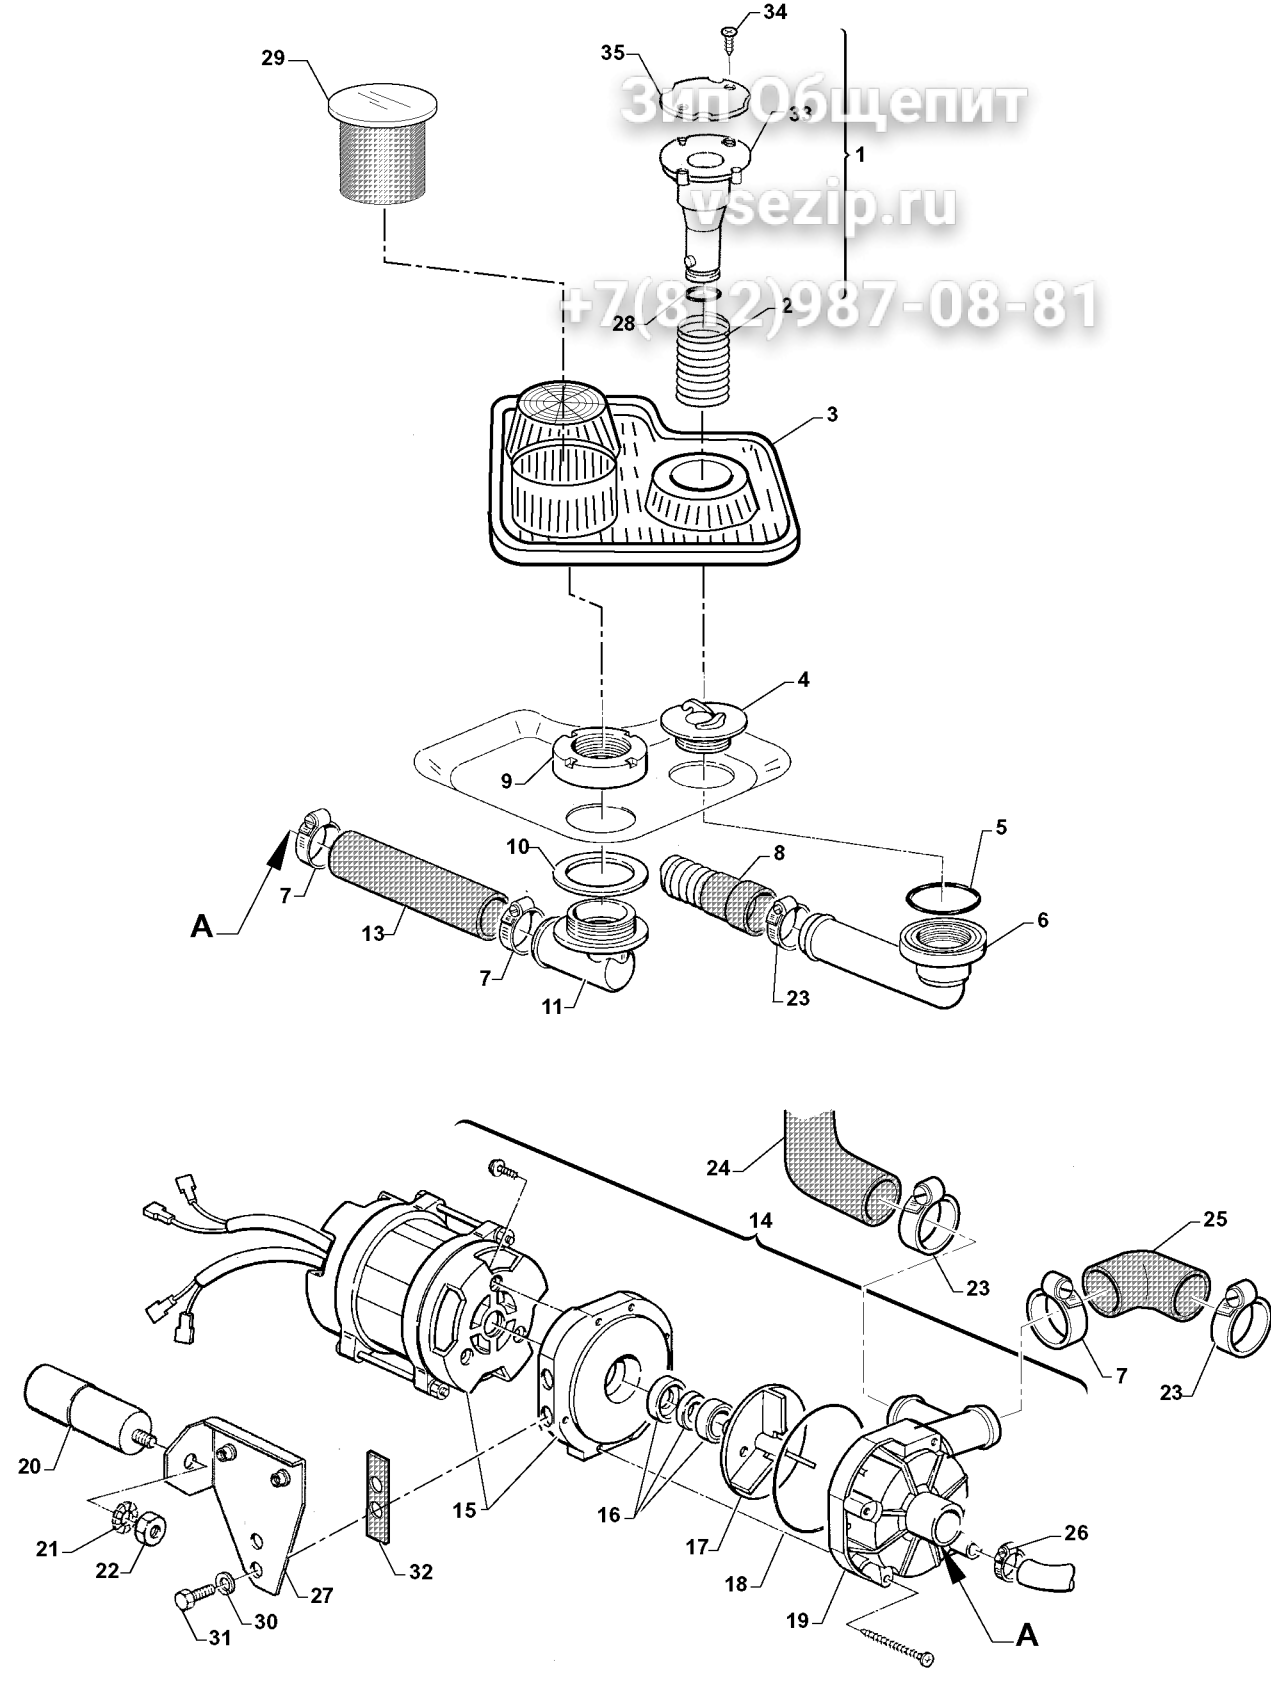

+7(812)987-08-81

Ed.	03.99
Rev.	2001
Data	

Ed.	03.99
Rev.	2001
Data	

Ed.	03/200
Rev.	
Date	

Seite	Pos	Kredtor Artikel Nr.	IT	GB
002	001	18929	GUIDA CEST.SX STS-APS 48 BRILL	GUIDE RACK SX STS-APS 48 RIN.AID
002	002	18928	GUIDA CEST.DX STS-APS 48 BRILL	GUIDE RACK DX STS-APS 48 RIN.AID
002	003	26751	VITE 1/2 TONDA TC 6 X 12	SCREW 1/2 FLAT ROUND HD 6 X 12
002	004	18069	FERMO BRACCETTO PORTELLO	STOPPER DOOR STAY
002	005	28699	VITE TC 4 X 10	CHEESE-HD SCREW TC 4 X 10
002	006	18936	BRACCETTO PORTELLO SX STS 60	DOOR STAY SX STS 60
002	007	18935	BRACCETTO PORTELLO DX 43/53	DOOR STAY DX 43/53
002	008	18342	BOCCOLA SNODO BRACCETTI	BUSH FOR DOOR HINGE
002	009	30007	GOMMINO BRACCETTO PORTELLO	RUBBER FOR DOOR STAY
002	010	18145	FERMA CESTELLO MM.25	RACK STOPPER MM.25
002	014	33277	VITE AUTOF. TSP 2,9 X 9,5	SELF-TAPPING SCREW TSP 2,9 X 9,5
002	015	32969	MAGNETE X CONTATTO M350 AP	MAGNET FOR CONTACT M350 AP
002	016	15995	BUSSOLA FISS. MANIGLIA STS	BUSH SPRING FIX. HANDLE STS
002	017	18827	MANIGLIA X PORT. STS/APS/C 48	HANDLE FOR DOOR STS/APS/C 48
002	018	25708	VITE TE M 5 X 10 INOX	SCREW HEX.HD M 5 X 10 SS
002	019	26691	VITE TS M 4 X 8	SCREW TS M 4 X 8
002	020	33336	SCROCCHETTO A ROTELLA	ROLLER DOOR LATCH
002	021	25293	TAPPINO IN GOMMA DIAM. 10	PLUG RUBBER DIAM. 10
002	022	25700	VITE TC 4 X 8 CON ZIGRINATURA	SCREW CHEESE-H. 4 X 8 KNURLED
002	023	33179	DADO IN GABBIETTA 4MA	ENCLOSED NUT 4MA
002	024	29594	DADO CIECO 4 MA	NUT BLIND 4 MA
002	025	30438	MOLLA X PERNO E PORTA	SPRING FOR PIN AND DOOR
002	026	15568	PERNO MOBILE X PORTELLO	MOBILE DOWEL FOR DOOR
002	027	25744	RONDELLA PIANA DIAM.5	SPACER, FLAT, DIAM.5
002	028	25990	VITE TC 5X9 SPEC.X SNODO BR.P.	FLAT HD SCREW 5X9 SPEC. FOR ARM TOGGLE
002	029	25209	PIEDINI BASE ESAGONALE	FEET, HEXAG. BASE
002	030	33749	FISSACAVO PA 277	CABLE CLAMP PA 277
002	031	25032	TAPPO DI CHIUSURA	CATCH PLUG
002	032	25245	GUARNIZIONE OR 3281	GASKET OR 3281
002	033	25008	GHIERA CHIUSURA TAPPO VASCA	LOCK. NUT FOR TANK PLUG
002	034	26966	TAPPO CHIUSURA FORO 10 DET.	HOLE CLOSING PLUG
002	035	25266	GUARNIZIONE PIATTA 18 X 10 X 2	FLAT GASKET 18 X 10 X 2
002	036	27155	DADO IN PLASTICA 10 M	PLASTIC NUT10 M
002	037	25831	PIASTRINA X VITI AUTOF.LATI 7P	PLATE FOR SELFTHREAD. SCREW SIDES 7P
002	038	33703	TARGHETTA FRONTALINO CR 48	NAMEPLATE, FRONT PANEL CR 48
002	038	33707	TARGHETTA FRONTALINO C 48	NAMEPLATE, FRONT PANEL C 48
002	039	H331211	PIEDINO REGOL.INOX X F NAVE (ST-STEEL ADJUST.FOOT, SHIP VERSION
002	040	25791	DADO AUTOBLOCCANTE 5 MA BASSO	SELF-LOCKING NUT 5 MA LOWER SIDE
002	041	H160838	ANELLO PER PERNO PORTA	RING X DOOR PIN
002	042	H190619	FERMO TIRANTE PORTA +LF/FC+	DOOR CATCH +LF/FC+
002	043	H331461	PIASTRINA PER TIRAN. G65/BC	TIE ROD PLATE FOR G65/BC
002	044	34142	TIRANTE PER PORTELLO 43-53	ROD FOR DOOR 43-53
002	045	34143	PERNO PER TIRANTE PORTELLO	PIN FOR ROD DOOR
002	046	34470	ANGOLARE GOMMA LABIRINTO VASCA	RUBBER PROTECT.CORNER, TANK LABYR.
002	047	34016	TAPPO ESTREMITA'MANIGLIA DX	PLUG END HANDLE, RIGHT
002	047	34015	TAPPO ESTREMITA'MANIGLIA SX	PLUG END HANDLE, LEFT
002	048	35226	GUIDA CESTELLO C/STS 43 - 2'S	GUIDE RACK C/STS 43 - 2'S
002	049	25775	DADO 6 MA	NUT 6 MA
002	050	35304	RONDELLA DENTELLATA DIAM.6	TOOTHED WASHER DIA.6
002	051	25745	RONDELLA PIANA DIAM.6	SPACER, FLAT, DIAM.6
003	001	33717	TARGA COMANDI C 53	NAMEPLATE, CONTROLS C 53
003	001	33713	TARGA COMANDI C 43	NAMEPLATE, CONTROLS C 43
003	002	32970	VITE TS 3 X 20 CROCE	BEVEL, CROSS-SLOT HD. SCREW TS 3 X 20
003	003	30347	TIMER P26/2-3CR-120"-220V	TIMER P26/2-3CR-120"-220V
003	004	31324	FILTRO ANTIDISTURBO TIPO 5001	NOISE FILTER, TYPE 5001
003	005	33324	RELE'JA 1CIM-220 VAC-DARE34312	RELAY, JA 1CIM-220 VAC-DARE34312
003	005	34312	RELE'T.A2S FA 16A 230V	T.RELAY A2S FA 16A 230V
003	006	33188	SENSORE MAGNETICO	MAGNETIC SENSOR
003	007	31828	RONDELLA DENTEL.E. DIAM.3	DENTED ROUND SPACER, EX 3
003	008	25831	PIASTRINA X VITI AUTOF.LATI 7P	PLATE FOR SELFTHREAD. SCREW SIDES 7P
003	009	25697	VITE AUTOF.T/TCROCE 3,9X13 ZIG	SELF-TAPPING SCREW CHEESE D747H.ROSS 3,9X
003	010	32872	INTERRUTTORE CM UNIP. D	SWITCH SA SINGLE POLE D
003	011	33247	SUPPORTO VETRO GRIGIO LUCIDO	SUPPORT LAMP HOLDER, BRIGHT GREY
003	012	32890	TASTO GRIGIO LUCIDO	BRIGHT GREY PUSH-BUTTON,
003	013	32916	TAPPO D 16	PLUG D 16
003	014	29529	PULSANTE UNIPOLARE NA	UNIPOLAR PUSHBUTTON NA
003	015	32892	LAMPADA NEON"VERDE" FL-T FM6,3	NEON LIGHT BULB "GREEN" FL-T FM6,3