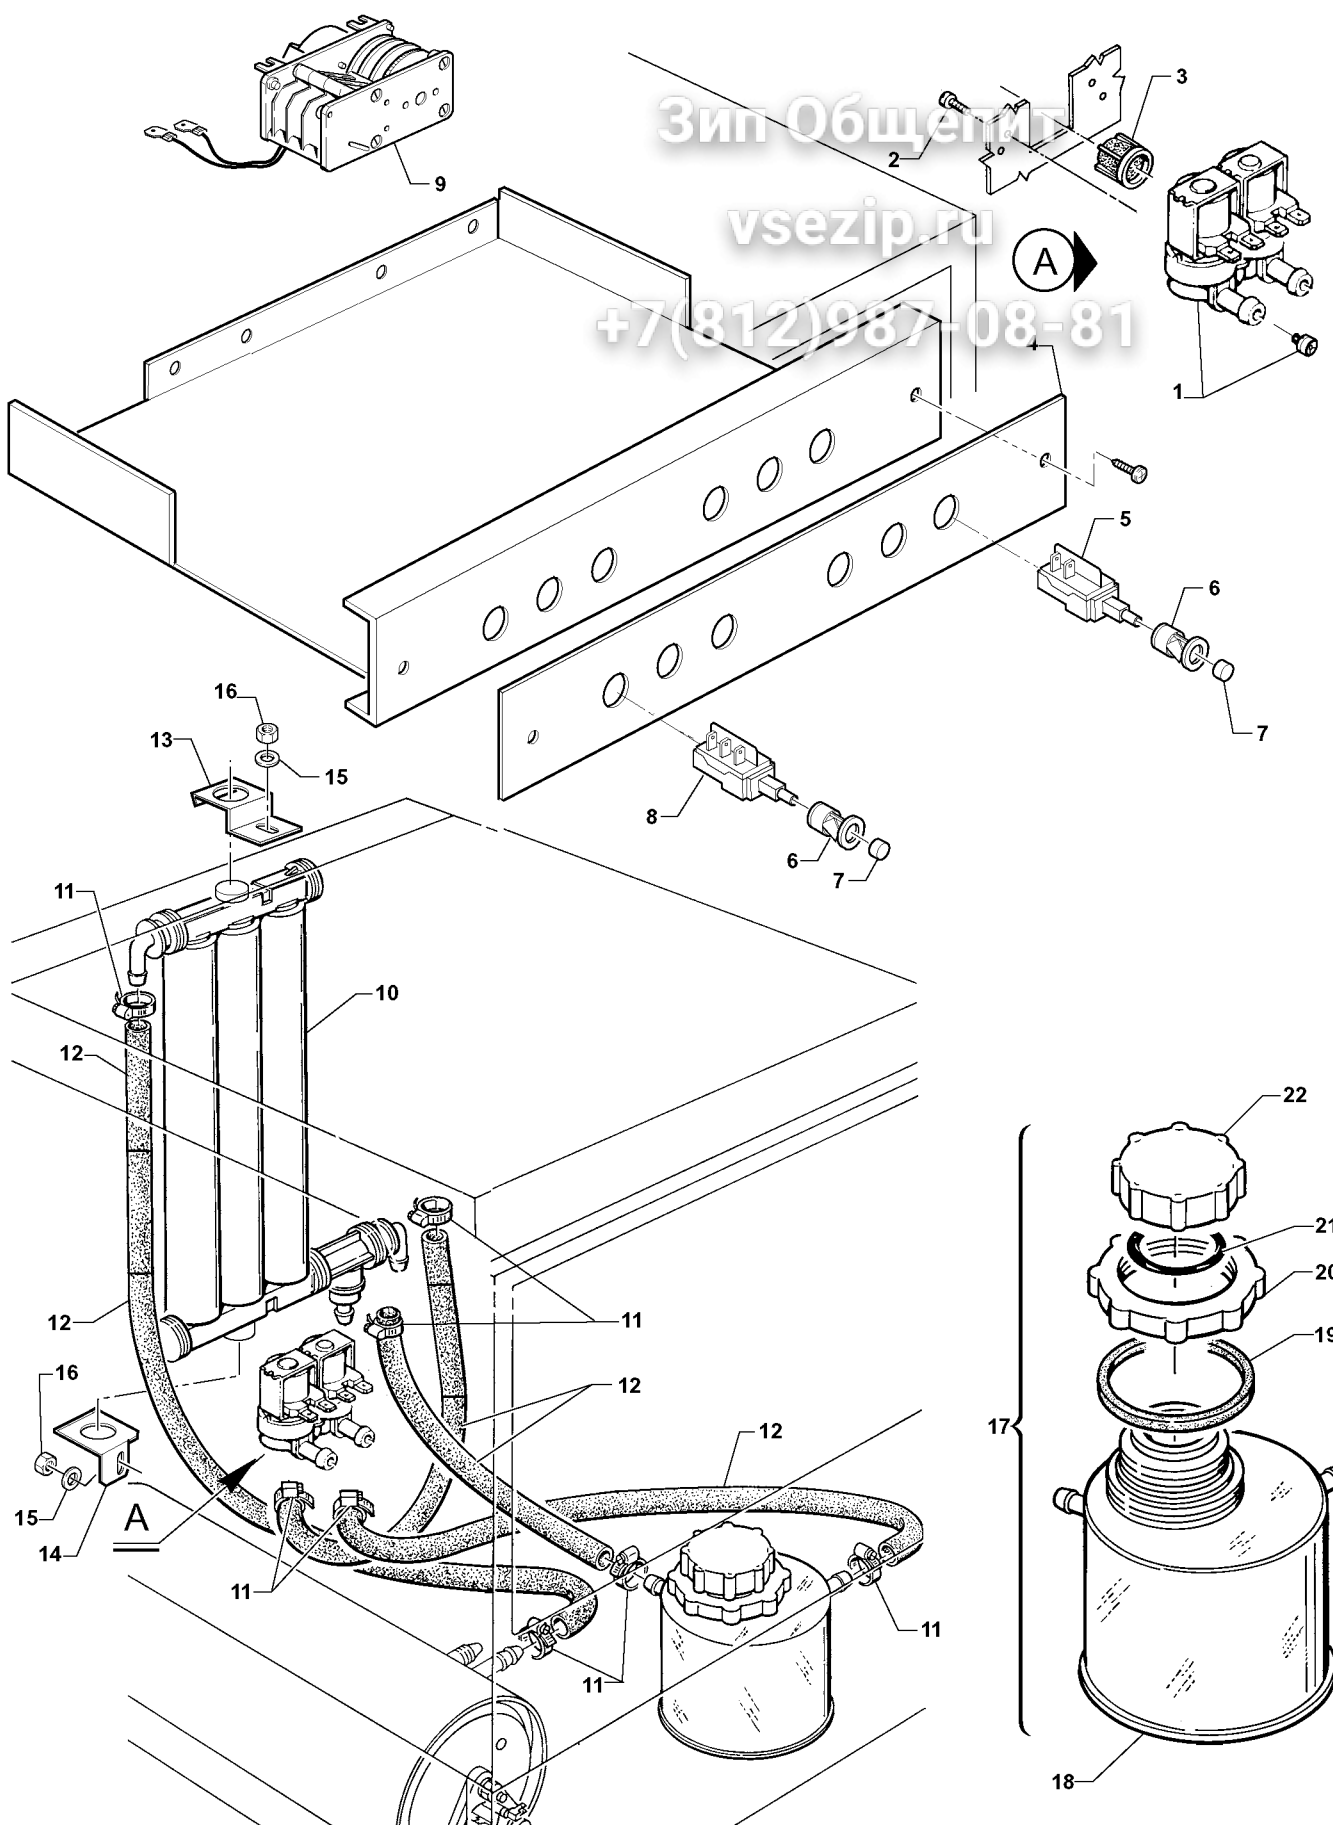

Seite	Pos	Kredtor Artikel Nr.	IT	GB
002	001	18929	GUIDA CEST.SX STS-APS 48 BRILL	GUIDE RACK SX STS-APS 48 RIN.AID
002	002	18928	GUIDA CEST.DX STS-APS 48 BRILL	GUIDE RACK DX STS-APS 48 RIN.AID
002	003	26751	VITE 1/2 TONDA TC 6 X 12	SCREW 1/2 FLAT ROUND HD 6 X 12
002	004	18069	FERMO BRACCETTO PORTELLO	STOPPER DOOR STAY
002	005	28699	VITE TC 4 X 10	CHEESE-HD SCREW TC 4 X 10
002	006	18936	BRACCETTO PORTELLO SX STS 60	DOOR STAY SX STS 60
002	007	18935	BRACCETTO PORTELLO DX 43/53	DOOR STAY DX 43/53
002	008	18342	BOCCOLA SNODO BRACCETTI	BUSH FOR DOOR HINGE
002	009	30007	GOMMINO BRACCETTO PORTELLO	RUBBER FOR DOOR STAY
002	010	18145	FERMA CESTELLO MM.25	RACK STOPPER MM.25
002	014	33277	VITE AUTOF. TSP 2,9 X 9,5	SELF-TAPPING SCREW TSP 2,9 X 9,5
002	015	32969	MAGNETE X CONTATTO M350 AP	MAGNET FOR CONTACT M350 AP
002	016	15995	BUSSOLA FISS. MANIGLIA STS	BUSH SPRING FIX. HANDLE STS
002	017	18827	MANIGLIA X PORT. STS/APS/C 48	HANDLE FOR DOOR STS/APS/C 48
002	018	25708	VITE TE M 5 X 10 INOX	SCREW HEX.HD M 5 X 10 SS
002	019	26691	VITE TS M 4 X 8	SCREW TS M 4 X 8
002	020	33336	SCROCCHETTO A ROTELLA	ROLLER DOOR LATCH
002	021	25293	TAPPINO IN GOMMA DIAM. 10	PLUG RUBBER DIAM. 10
002	022	25700	VITE TC 4 X 8 CON ZIGRINATURA	SCREW CHEESE-H. 4 X 8 KNURLED
002	023	33179	DADO IN GABBIETTA 4MA	ENCLOSED NUT 4MA
002	024	29594	DADO CIECO 4 MA	NUT BLIND 4 MA
002	025	30438	MOLLA X PERNO E PORTA	SPRING FOR PIN AND DOOR
002	026	15568	PERNO MOBILE X PORTELLO	MOBILE DOWEL FOR DOOR
002	027	25744	RONDELLA PIANA DIAM.5	SPACER, FLAT, DIAM.5
002	028	25990	VITE TC 5X9 SPEC.X SNODO BR.P.	FLAT HD SCREW 5X9 SPEC. FOR ARM TOGGLE
002	029	25209	PIEDINI BASE ESAGONALE	FEET, HEXAG. BASE
002	030	33749	FISSACAVO PA 277	CABLE CLAMP PA 277
002	031	25032	TAPPO DI CHIUSURA	CATCH PLUG
002	032	25245	GUARNIZIONE OR 3281	GASKET OR 3281
002	033	25008	GHIERA CHIUSURA TAPPO VASCA	LOCK. NUT FOR TANK PLUG
002	034	26966	TAPPO CHIUSURA FORO 10 DET.	HOLE CLOSING PLUG
002	035	25266	GUARNIZIONE PIATTA 18 X 10 X 2	FLAT GASKET 18 X 10 X 2
002	036	27155	DADO IN PLASTICA 10 M	PLASTIC NUT10 M
002	037	25831	PIASTRINA X VITI AUTOF.LATI 7P	PLATE FOR SELFTHREAD. SCREW SIDES 7P
002	038	33703	TARGHETTA FRONTALINO CR 48	NAMEPLATE, FRONT PANEL CR 48
002	038	33707	TARGHETTA FRONTALINO C 48	NAMEPLATE, FRONT PANEL C 48
002	039	H331211	PIEDINO REGOL.INOX X F NAVE (	ST-STEEL ADJUST.FOOT, SHIP VERSION
002	040	25791	DADO AUTOBLOCCANTE 5 MA BASSO	SELF-LOCKING NUT 5 MA LOWER SIDE
002	041	H160838	ANELLO PER PERNO PORTA	RING X DOOR PIN
002	042	H190619	FERMO TIRANTE PORTA +LF/FC+	DOOR CATCH +LF/FC+
002	043	H331461	PIASTRINA PER TIRAN. G65/BC	TIE ROD PLATE FOR G65/BC
002	044	34142	TIRANTE PER PORTELLO 43-53	ROD FOR DOOR 43-53
002	045	34143	PERNO PER TIRANTE PORTELLO	PIN FOR ROD DOOR
002	046	34470	ANGOLARE GOMMA LABIRINTO VASCA	RUBBER PROTECT.CORNER, TANK LABYR.
002	047	34016	TAPPO ESTREMITA'MANIGLIA DX	PLUG END HANDLE, RIGHT
002	047	34015	TAPPO ESTREMITA'MANIGLIA SX	PLUG END HANDLE, LEFT
002	048	35226	GUIDA CESTELLO C/STS 43 - 2'S	GUIDE RACK C/STS 43 - 2'S
002	049	25775	DADO 6 MA	NUT 6 MA
002	050	35304	RONDELLA DENTELLATA DIAM.6	TOOTHED WASHER DIA.6
002	051	25745	RONDELLA PIANA DIAM.6	SPACER, FLAT, DIAM.6
003	001	33717	TARGA COMANDI C 53	NAMEPLATE, CONTROLS C 53
003	001	33713	TARGA COMANDI C 43	NAMEPLATE, CONTROLS C 43
003	002	32970	VITE TS 3 X 20 CROCE	BEVEL, CROSS-SLOT HD. SCREW TS 3 X 20
003	003	30347	TIMER P26/2-3CR-120"-220V	TIMER P26/2-3CR-120"-220V
003	004	31324	FILTRO ANTIDISTURBO TIPO 5001	NOISE FILTER, TYPE 5001
003	005	33324	RELE'JA 1CIM-220 VAC-DARE34312	RELAY, JA 1CIM-220 VAC-DARE34312
003	005	34312	RELE'T.A2S FA 16A 230V	T.RELAY A2S FA 16A 230V
003	006	33188	SENSORE MAGNETICO	MAGNETIC SENSOR
003	007	31828	RONDELLA DENTEL.E. DIAM.3	DENTED ROUND SPACER, EX 3
003	008	25831	PIASTRINA X VITI AUTOF.LATI 7P	PLATE FOR SELFTHREAD. SCREW SIDES 7P
003	009	25697	VITE AUTOF.T/TCROCE 3,9X13 ZIG	SELF-TAPPING SCREW CHEESE D747H.ROSS 3,9X13
003	010	32872	INTERRUPTORE CM UNIP. D	SWITCH SA SINGLE POLE D
003	011	33247	SUPPORTO VETRO GRIGIO LUCIDO	SUPPORT LAMP HOLDER, BRIGHT GREY
003	012	32890	TASTO GRIGIO LUCIDO	BRIGHT GREY PUSH-BUTTON,
003	013	32916	TAPPO D 16	PLUG D 16
003	014	29529	PULSANTE UNIPOLARE NA	UNIPOLAR PUSHBUTTON NA
003	015	32892	LAMPADA NEON"VERDE" FL-T FM6,3	NEON LIGHT BULB "GREEN" FL-T FM6,3