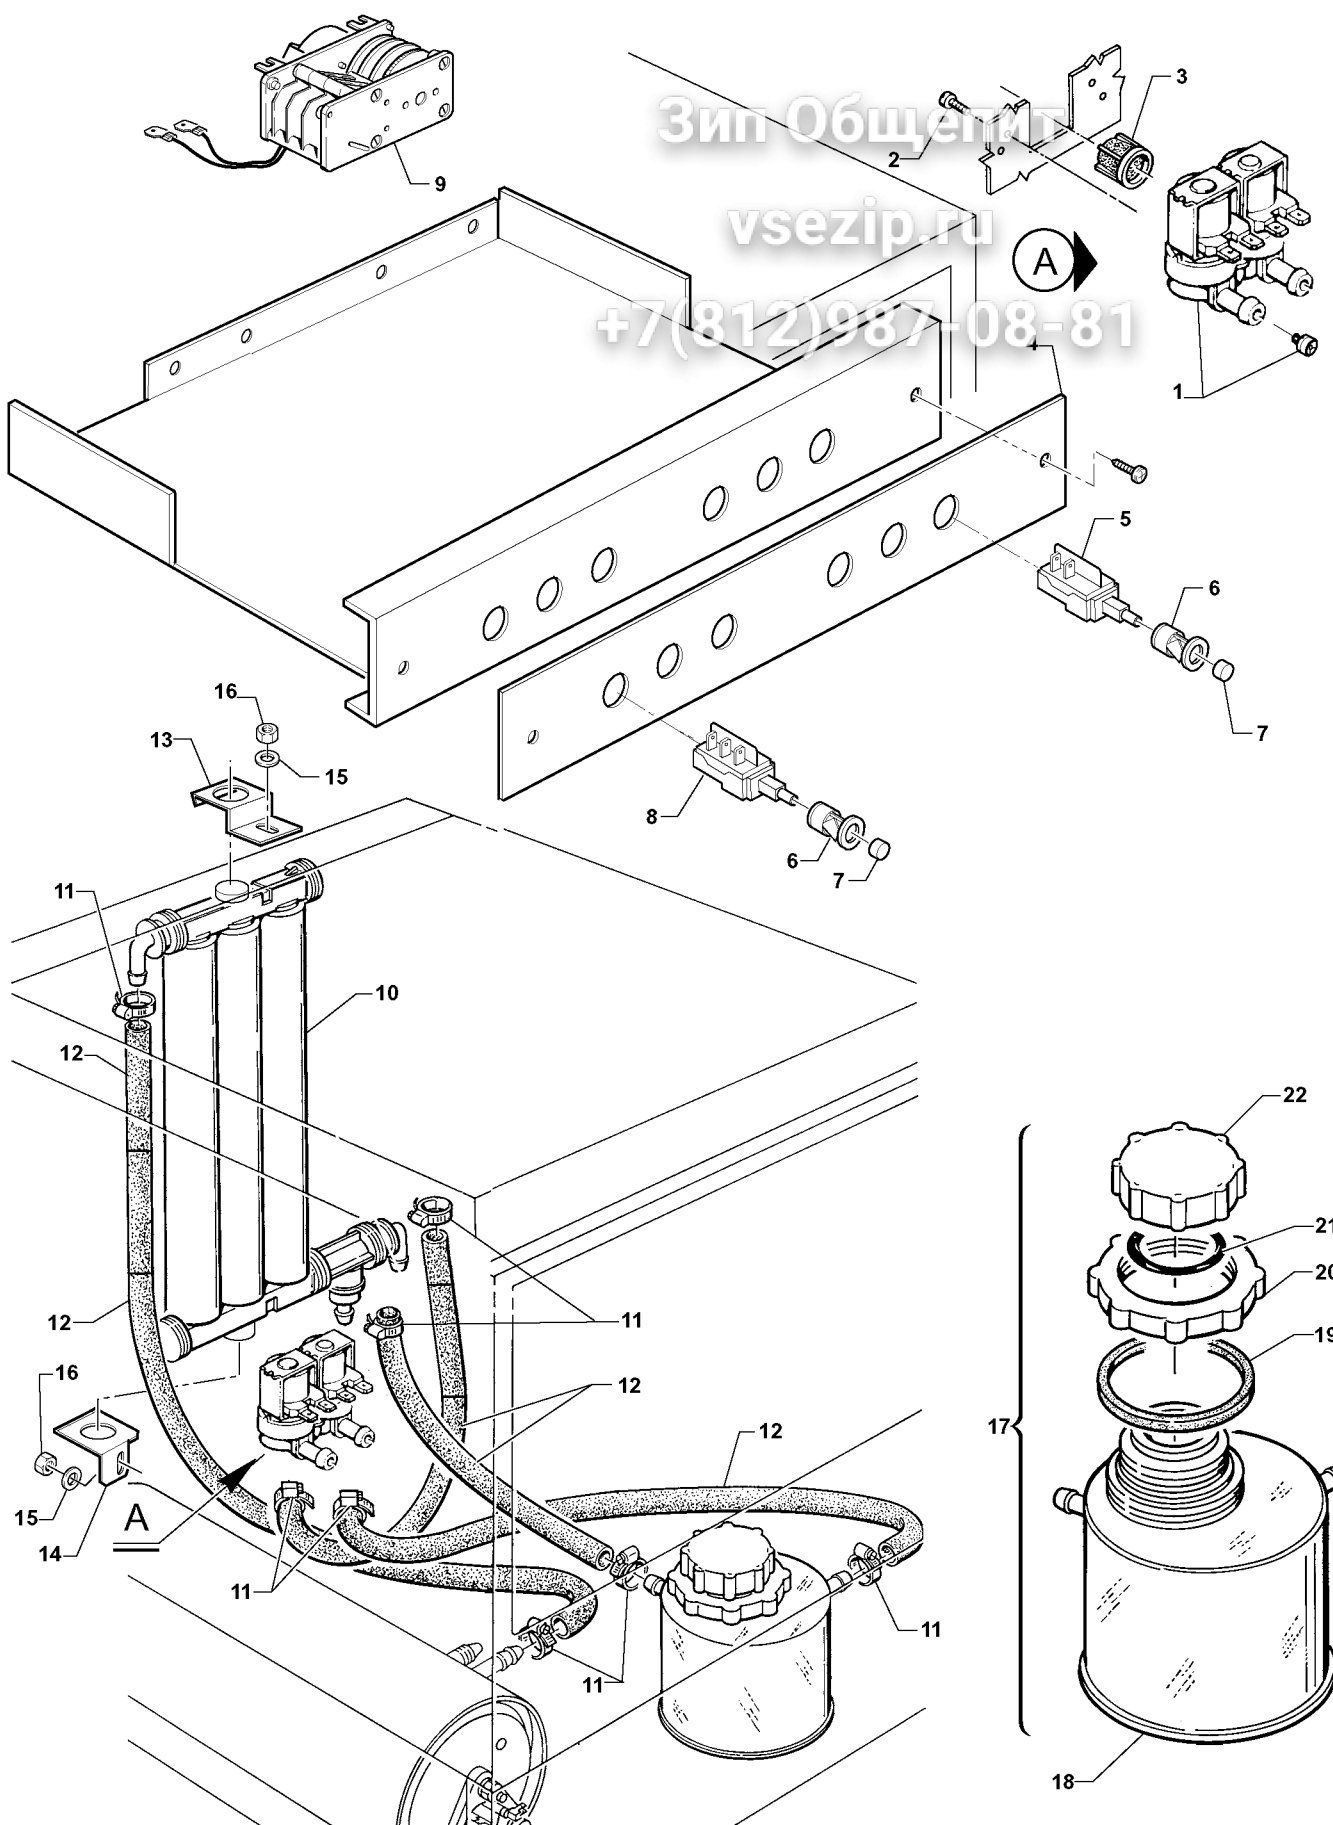

+7(812)987-08-81

Ed.	03.99
Rev.	2001
Data	

Ed.	03.99
Rev.	2001
Data	

Ed.	03/200
Rev.	
Date	

Seite	Pos	Kredtor Artikel Nr.	IT	GB
002	001	18929	GUIDA CEST.SX STS-APS 48 BRILL	GUIDE RACK SX STS-APS 48 RIN.AID
002	002	18928	GUIDA CEST.DX STS-APS 48 BRILL	GUIDE RACK DX STS-APS 48 RIN.AID
002	003	26751	VITE 1/2 TONDA TC 6 X 12	SCREW 1/2 FLAT ROUND HD 6 X 12
002	004	18069	FERMO BRACCETTO PORTELLO	STOPPER DOOR STAY
002	005	28699	VITE TC 4 X 10	CHEESE-HD SCREW TC 4 X 10
002	006	18936	BRACCETTO PORTELLO SX STS 60	DOOR STAY SX STS 60
002	007	18935	BRACCETTO PORTELLO DX 43/53	DOOR STAY DX 43/53
002	008	18342	BOCCOLA SNODO BRACCETTI	BUSH FOR DOOR HINGE
002	009	30007	GOMMINO BRACCETTO PORTELLO	RUBBER FOR DOOR STAY
002	010	18145	FERMA CESTELLO MM.25	RACK STOPPER MM.25
002	014	33277	VITE AUTOF. TSP 2,9 X 9,5	SELF-TAPPING SCREW TSP 2,9 X 9,5
002	015	32969	MAGNETE X CONTATTO M350 AP	MAGNET FOR CONTACT M350 AP
002	016	15995	BUSSOLA FISS. MANIGLIA STS	BUSH SPRING FIX. HANDLE STS
002	017	18827	MANIGLIA X PORT. STS/APS/C 48	HANDLE FOR DOOR STS/APS/C 48
002	018	25708	VITE TE M 5 X 10 INOX	SCREW HEX.HD M 5 X 10 SS
002	019	26691	VITE TS M 4 X 8	SCREW TS M 4 X 8
002	020	33336	SCROCCHETTO A ROTELLA	ROLLER DOOR LATCH
002	021	25293	TAPPINO IN GOMMA DIAM. 10	PLUG RUBBER DIAM. 10
002	022	25700	VITE TC 4 X 8 CON ZIGRINATURA	SCREW CHEESE-H. 4 X 8 KNURLED
002	023	33179	DADO IN GABBIETTA 4MA	ENCLOSED NUT 4MA
002	024	29594	DADO CIECO 4 MA	NUT BLIND 4 MA
002	025	30438	MOLLA X PERNO E PORTA	SPRING FOR PIN AND DOOR
002	026	15568	PERNO MOBILE X PORTELLO	MOBILE DOWEL FOR DOOR
002	027	25744	RONDELLA PIANA DIAM.5	SPACER, FLAT, DIAM.5
002	028	25990	VITE TC 5X9 SPEC.X SNODO BR.P.	FLAT HD SCREW 5X9 SPEC. FOR ARM TOGGLE
002	029	25209	PIEDINI BASE ESAGONALE	FEET, HEXAG. BASE
002	030	33749	FISSACAVO PA 277	CABLE CLAMP PA 277
002	031	25032	TAPPO DI CHIUSURA	CATCH PLUG
002	032	25245	GUARNIZIONE OR 3281	GASKET OR 3281
002	033	25008	GHIERA CHIUSURA TAPPO VASCA	LOCK. NUT FOR TANK PLUG
002	034	26966	TAPPO CHIUSURA FORO 10 DET.	HOLE CLOSING PLUG
002	035	25266	GUARNIZIONE PIATTA 18 X 10 X 2	FLAT GASKET 18 X 10 X 2
002	036	27155	DADO IN PLASTICA 10 M	PLASTIC NUT10 M
002	037	25831	PIASTRINA X VITI AUTOF.LATI 7P	PLATE FOR SELFTHREAD. SCREW SIDES 7P
002	038	33703	TARGHETTA FRONTALINO CR 48	NAMEPLATE, FRONT PANEL CR 48
002	038	33707	TARGHETTA FRONTALINO C 48	NAMEPLATE, FRONT PANEL C 48
002	039	H331211	PIEDINO REGOL.INOX X F NAVE (ST-STEEL ADJUST.FOOT, SHIP VERSION
002	040	25791	DADO AUTOBLOCCANTE 5 MA BASSO	SELF-LOCKING NUT 5 MA LOWER SIDE
002	041	H160838	ANELLO PER PERNO PORTA	RING X DOOR PIN
002	042	H190619	FERMO TIRANTE PORTA +LF/FC+	DOOR CATCH +LF/FC+
002	043	H331461	PIASTRINA PER TIRAN. G65/BC	TIE ROD PLATE FOR G65/BC
002	044	34142	TIRANTE PER PORTELLO 43-53	ROD FOR DOOR 43-53
002	045	34143	PERNO PER TIRANTE PORTELLO	PIN FOR ROD DOOR
002	046	34470	ANGOLARE GOMMA LABIRINTO VASCA	RUBBER PROTECT.CORNER, TANK LABYR.
002	047	34016	TAPPO ESTREMITA'MANIGLIA DX	PLUG END HANDLE, RIGHT
002	047	34015	TAPPO ESTREMITA'MANIGLIA SX	PLUG END HANDLE, LEFT
002	048	35226	GUIDA CESTELLO C/STS 43 - 2'S	GUIDE RACK C/STS 43 - 2'S
002	049	25775	DADO 6 MA	NUT 6 MA
002	050	35304	RONDELLA DENTELLATA DIAM.6	TOOTHED WASHER DIA.6
002	051	25745	RONDELLA PIANA DIAM.6	SPACER, FLAT, DIAM.6
003	001	33717	TARGA COMANDI C 53	NAMEPLATE, CONTROLS C 53
003	001	33713	TARGA COMANDI C 43	NAMEPLATE, CONTROLS C 43
003	002	32970	VITE TS 3 X 20 CROCE	BEVEL, CROSS-SLOT HD. SCREW TS 3 X 20
003	003	30347	TIMER P26/2-3CR-120"-220V	TIMER P26/2-3CR-120"-220V
003	004	31324	FILTRO ANTIDISTURBO TIPO 5001	NOISE FILTER, TYPE 5001
003	005	33324	RELE'JA 1CIM-220 VAC-DARE34312	RELAY, JA 1CIM-220 VAC-DARE34312
003	005	34312	RELE'T.A2S FA 16A 230V	T.RELAY A2S FA 16A 230V
003	006	33188	SENSORE MAGNETICO	MAGNETIC SENSOR
003	007	31828	RONDELLA DENTEL.E. DIAM.3	DENTED ROUND SPACER, EX 3
003	008	25831	PIASTRINA X VITI AUTOF.LATI 7P	PLATE FOR SELFTHREAD. SCREW SIDES 7P
003	009	25697	VITE AUTOF.T/TCROCE 3,9X13 ZIG	SELF-TAPPING SCREW CHEESE D747H.ROSS 3,9X
003	010	32872	INTERRUTTORE CM UNIP. D	SWITCH SA SINGLE POLE D
003	011	33247	SUPPORTO VETRO GRIGIO LUCIDO	SUPPORT LAMP HOLDER, BRIGHT GREY
003	012	32890	TASTO GRIGIO LUCIDO	BRIGHT GREY PUSH-BUTTON,
003	013	32916	TAPPO D 16	PLUG D 16
003	014	29529	PULSANTE UNIPOLARE NA	UNIPOLAR PUSHBUTTON NA
003	015	32892	LAMPADA NEON"VERDE" FL-T FM6,3	NEON LIGHT BULB "GREEN" FL-T FM6,3