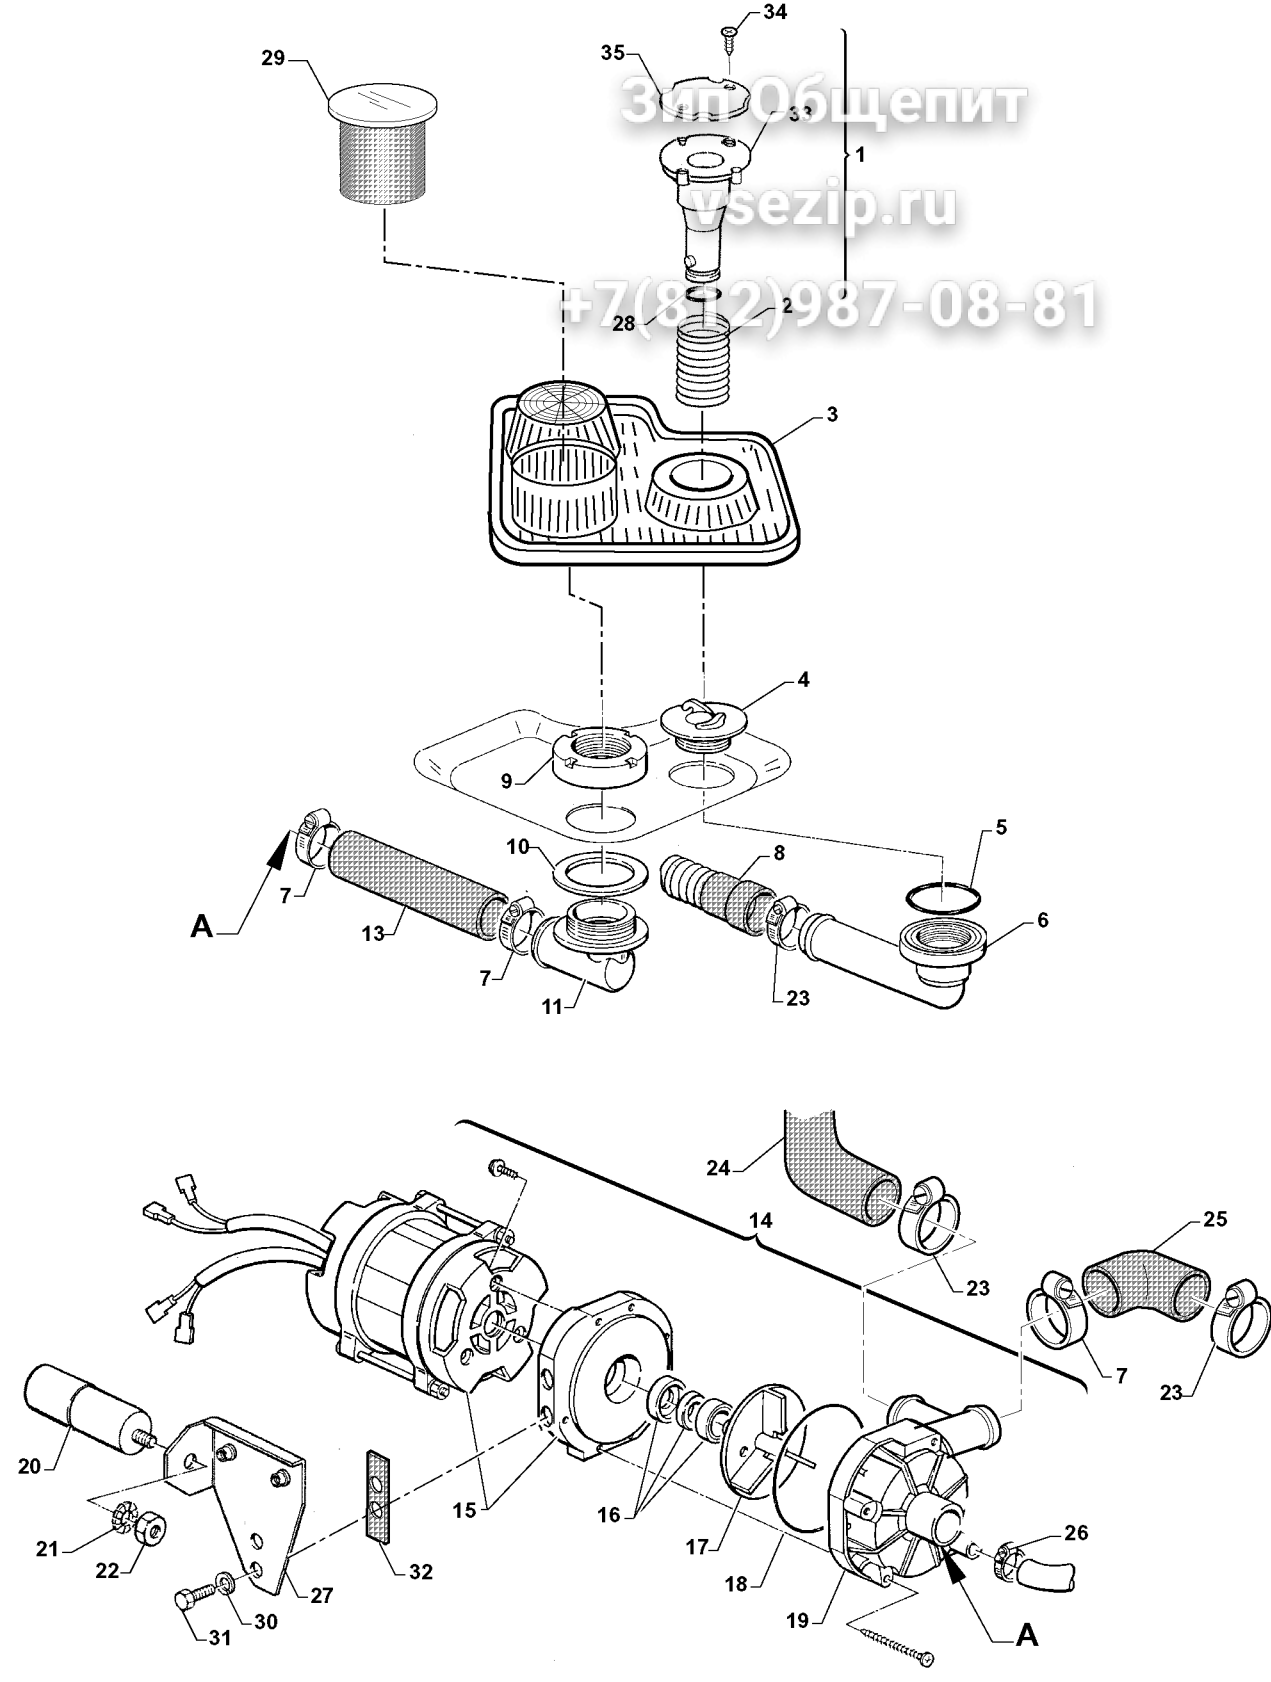

Зип Общепит
vsezip.ru

+7(812)987-08-81

Ed.	03.99
Rev.	2001
Data