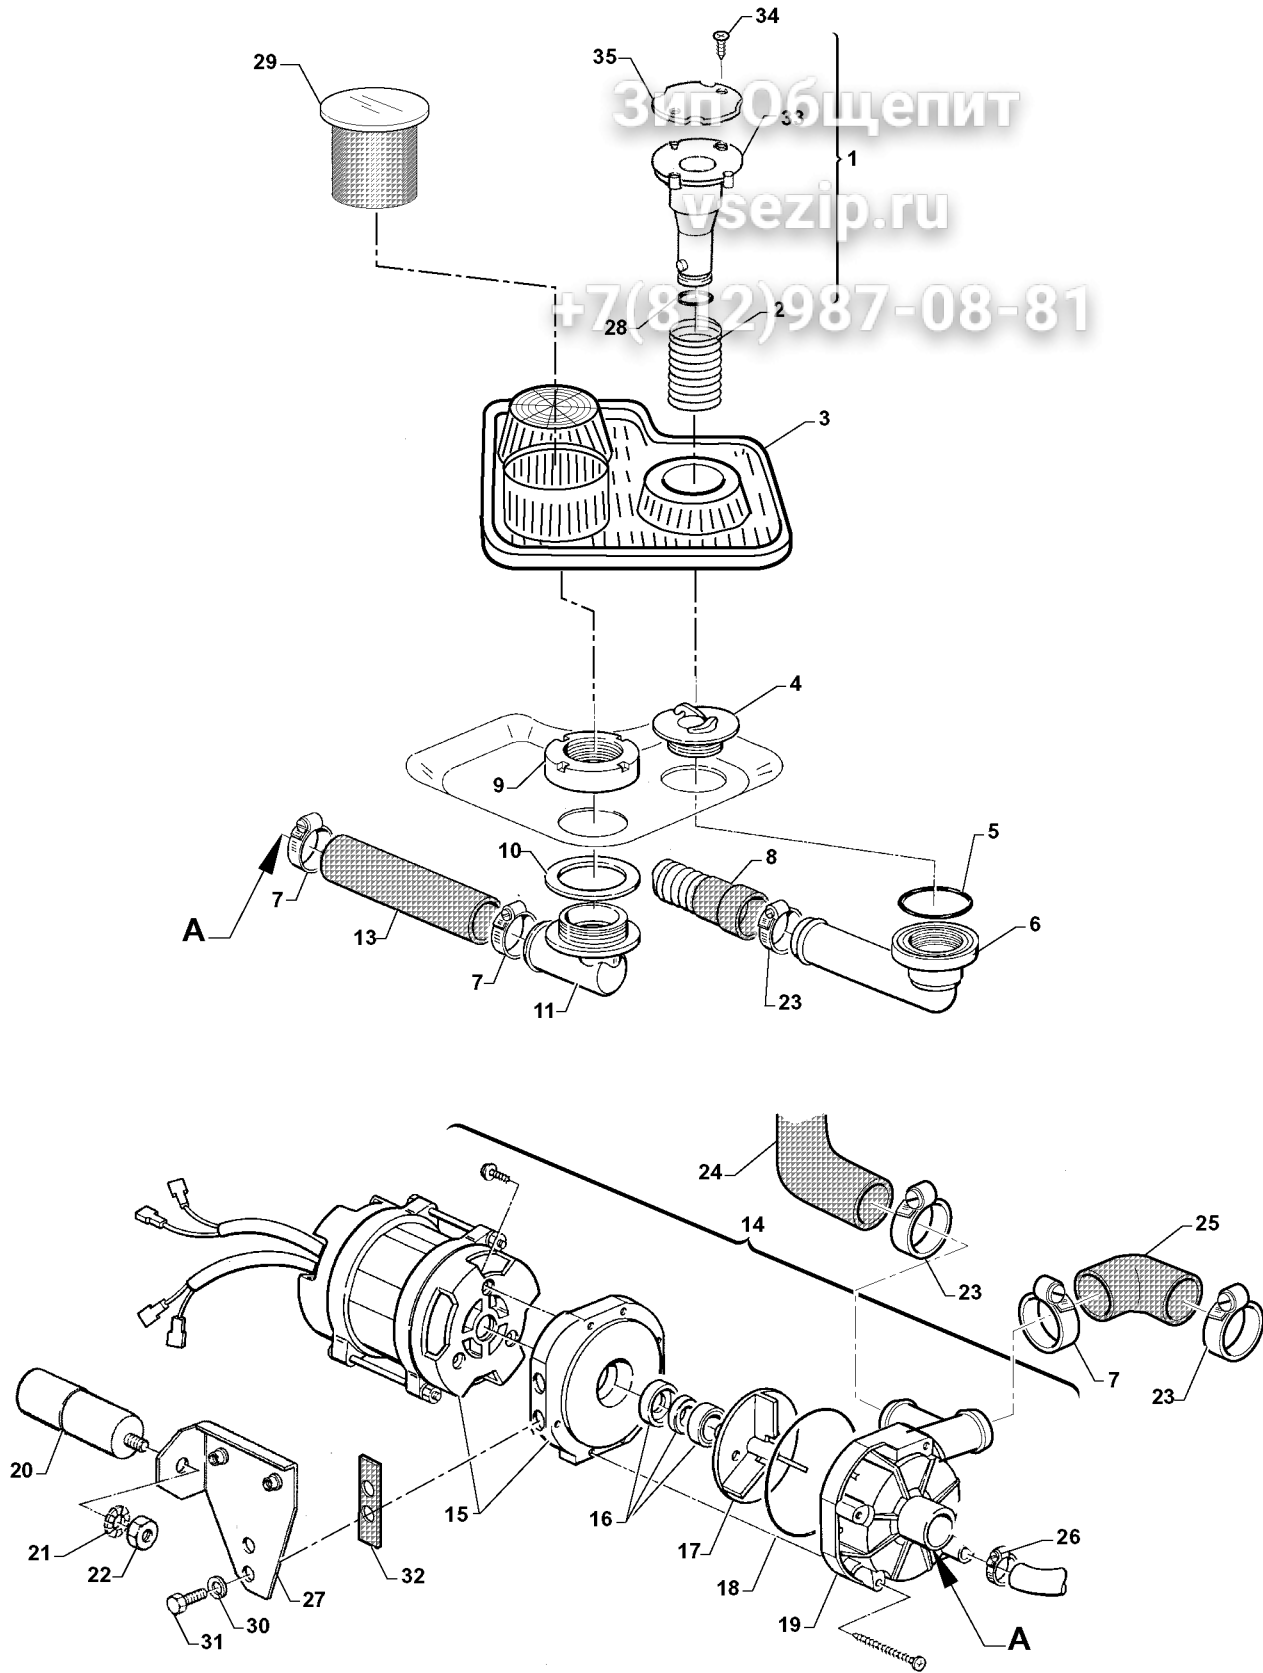

Зип Общепит  
vsezip.ru  
+7(812)987-08-81

Ed.	03.99
Rev.	2001
Data	

Ed.	03.99
Rev.	2001
Data	

Ed.	03.99
Rev.	2001
Data	

Seite	Pos	Kredtor Artikel Nr.	IT	GB
002	001	18929	GUIDA CEST.SX STS-APS 48 BRILL	GUIDE RACK SX STS-APS 48 RIN.AID
002	002	18928	GUIDA CEST.DX STS-APS 48 BRILL	GUIDE RACK DX STS-APS 48 RIN.AID
002	003	26751	VITE 1/2 TONDA TC 6 X 12	SCREW 1/2 FLAT ROUND HD 6 X 12
002	004	18069	FERMO BRACCETTO PORTELLO	STOPPER DOOR STAY
002	005	28699	VITE TC 4 X 10	CHEESE-HD SCREW TC 4 X 10
002	006	18936	BRACCETTO PORTELLO SX STS 60	DOOR STAY SX STS 60
002	007	18935	BRACCETTO PORTELLO DX 43/53	DOOR STAY DX 43/53
002	008	18342	BOCCOLA SNODO BRACCETTI	BUSH FOR DOOR HINGE
002	009	30007	GOMMINO BRACCETTO PORTELLO	RUBBER FOR DOOR STAY
002	010	18145	FERMA CESTELLO MM.25	RACK STOPPER MM.25
002	014	33277	VITE AUTOF. TSP 2,9 X 9,5	SELF-TAPPING SCREW TSP 2,9 X 9,5
002	015	32969	MAGNETE X CONTATTO M350 AP	MAGNET FOR CONTACT M350 AP
002	016	15995	BUSSOLA FISS. MANIGLIA STS	BUSH SPRING FIX. HANDLE STS
002	017	18827	MANIGLIA X PORT. STS/APS/C 48	HANDLE FOR DOOR STS/APS/C 48
002	018	25708	VITE TE M 5 X 10 INOX	SCREW HEX.HD M 5 X 10 SS
002	019	26691	VITE TS M 4 X 8	SCREW TS M 4 X 8
002	020	33336	SCROCCHETTO A ROTELLA	ROLLER DOOR LATCH
002	021	25293	TAPPINO IN GOMMA DIAM. 10	PLUG RUBBER DIAM. 10
002	022	25700	VITE TC 4 X 8 CON ZIGRINATURA	SCREW CHEESE-H. 4 X 8 KNURLED
002	023	33179	DADO IN GABBIETTA 4MA	ENCLOSED NUT 4MA
002	024	29594	DADO CIECO 4 MA	NUT BLIND 4 MA
002	025	30438	MOLLA X PERNO E PORTA	SPRING FOR PIN AND DOOR
002	026	15568	PERNO MOBILE X PORTELLO	MOBILE DOWEL FOR DOOR
002	027	25744	RONDELLA PIANA DIAM.5	SPACER, FLAT, DIAM.5
002	028	25990	VITE TC 5X9 SPEC.X SNODO BR.P.	FLAT HD SCREW 5X9 SPEC. FOR ARM TOGGLE
002	029	25209	PIEDINI BASE ESAGONALE	FEET, HEXAG. BASE
002	030	33749	FISSACAVO PA 277	CABLE CLAMP PA 277
002	031	25032	TAPPO DI CHIUSURA	CATCH PLUG
002	032	25245	GUARNIZIONE OR 3281	GASKET OR 3281
002	033	25008	GHIERA CHIUSURA TAPPO VASCA	LOCK. NUT FOR TANK PLUG
002	034	26966	TAPPO CHIUSURA FORO 10 DET.	HOLE CLOSING PLUG
002	035	25266	GUARNIZIONE PIATTA 18 X 10 X 2	FLAT GASKET 18 X 10 X 2
002	036	27155	DADO IN PLASTICA 10 M	PLASTIC NUT10 M
002	037	25831	PIASTRINA X VITI AUTOF.LATI 7P	PLATE FOR SELFTHREAD. SCREW SIDES 7P
002	038	33703	TARGHETTA FRONTALINO CR 48	NAMEPLATE, FRONT PANEL CR 48
002	038	33707	TARGHETTA FRONTALINO C 48	NAMEPLATE, FRONT PANEL C 48
002	039	H331211	PIEDINO REGOL.INOX X F NAVE (	ST-STEEL ADJUST.FOOT, SHIP VERSION
002	040	25791	DADO AUTOBLOCCANTE 5 MA BASSO	SELF-LOCKING NUT 5 MA LOWER SIDE
002	041	H160838	ANELLO PER PERNO PORTA	RING X DOOR PIN
002	042	H190619	FERMO TIRANTE PORTA +LF/FC+	DOOR CATCH +LF/FC+
002	043	H331461	PIASTRINA PER TIRAN. G65/BC	TIE ROD PLATE FOR G65/BC
002	044	34142	TIRANTE PER PORTELLO 43-53	ROD FOR DOOR 43-53
002	045	34143	PERNO PER TIRANTE PORTELLO	PIN FOR ROD DOOR
002	046	34470	ANGOLARE GOMMA LABIRINTO VASCA	RUBBER PROTECT.CORNER, TANK LABYR.
002	047	34016	TAPPO ESTREMITA'MANIGLIA DX	PLUG END HANDLE, RIGHT
002	047	34015	TAPPO ESTREMITA'MANIGLIA SX	PLUG END HANDLE, LEFT
002	048	35226	GUIDA CESTELLO C/STS 43 - 2'S	GUIDE RACK C/STS 43 - 2'S
002	049	25775	DADO 6 MA	NUT 6 MA
002	050	35304	RONDELLA DENTELLATA DIAM.6	TOOTHED WASHER DIA.6
002	051	25745	RONDELLA PIANA DIAM.6	SPACER, FLAT, DIAM.6
003	001	33717	TARGA COMANDI C 53	NAMEPLATE, CONTROLS C 53
003	001	33713	TARGA COMANDI C 43	NAMEPLATE, CONTROLS C 43
003	002	32970	VITE TS 3 X 20 CROCE	BEVEL, CROSS-SLOT HD. SCREW TS 3 X 20
003	003	30347	TIMER P26/2-3CR-120"-220V	TIMER P26/2-3CR-120"-220V
003	004	31324	FILTRO ANTIDISTURBO TIPO 5001	NOISE FILTER, TYPE 5001
003	005	33324	RELE'JA 1CIM-220 VAC-DARE34312	RELAY, JA 1CIM-220 VAC-DARE34312
003	005	34312	RELE'T.A2S FA 16A 230V	T.RELAY A2S FA 16A 230V
003	006	33188	SENSORE MAGNETICO	MAGNETIC SENSOR
003	007	31828	RONDELLA DENTEL.E. DIAM.3	DENTED ROUND SPACER, EX 3
003	008	25831	PIASTRINA X VITI AUTOF.LATI 7P	PLATE FOR SELFTHREAD. SCREW SIDES 7P
003	009	25697	VITE AUTOF.T/TCROCE 3,9X13 ZIG	SELF-TAPPING SCREW CHEESE D747H.ROSS 3,9X13
003	010	32872	INTERRUTTORE CM UNIP. D	SWITCH SA SINGLE POLE D
003	011	33247	SUPPORTO VETRO GRIGIO LUCIDO	SUPPORT LAMP HOLDER, BRIGHT GREY
003	012	32890	TASTO GRIGIO LUCIDO	BRIGHT GREY PUSH-BUTTON,
003	013	32916	TAPPO D 16	PLUG D 16
003	014	29529	PULSANTE UNIPOLARE NA	UNIPOLAR PUSHBUTTON NA
003	015	32892	LAMPADA NEON"VERDE" FL-T FM6,3	NEON LIGHT BULB "GREEN" FL-T FM6,3