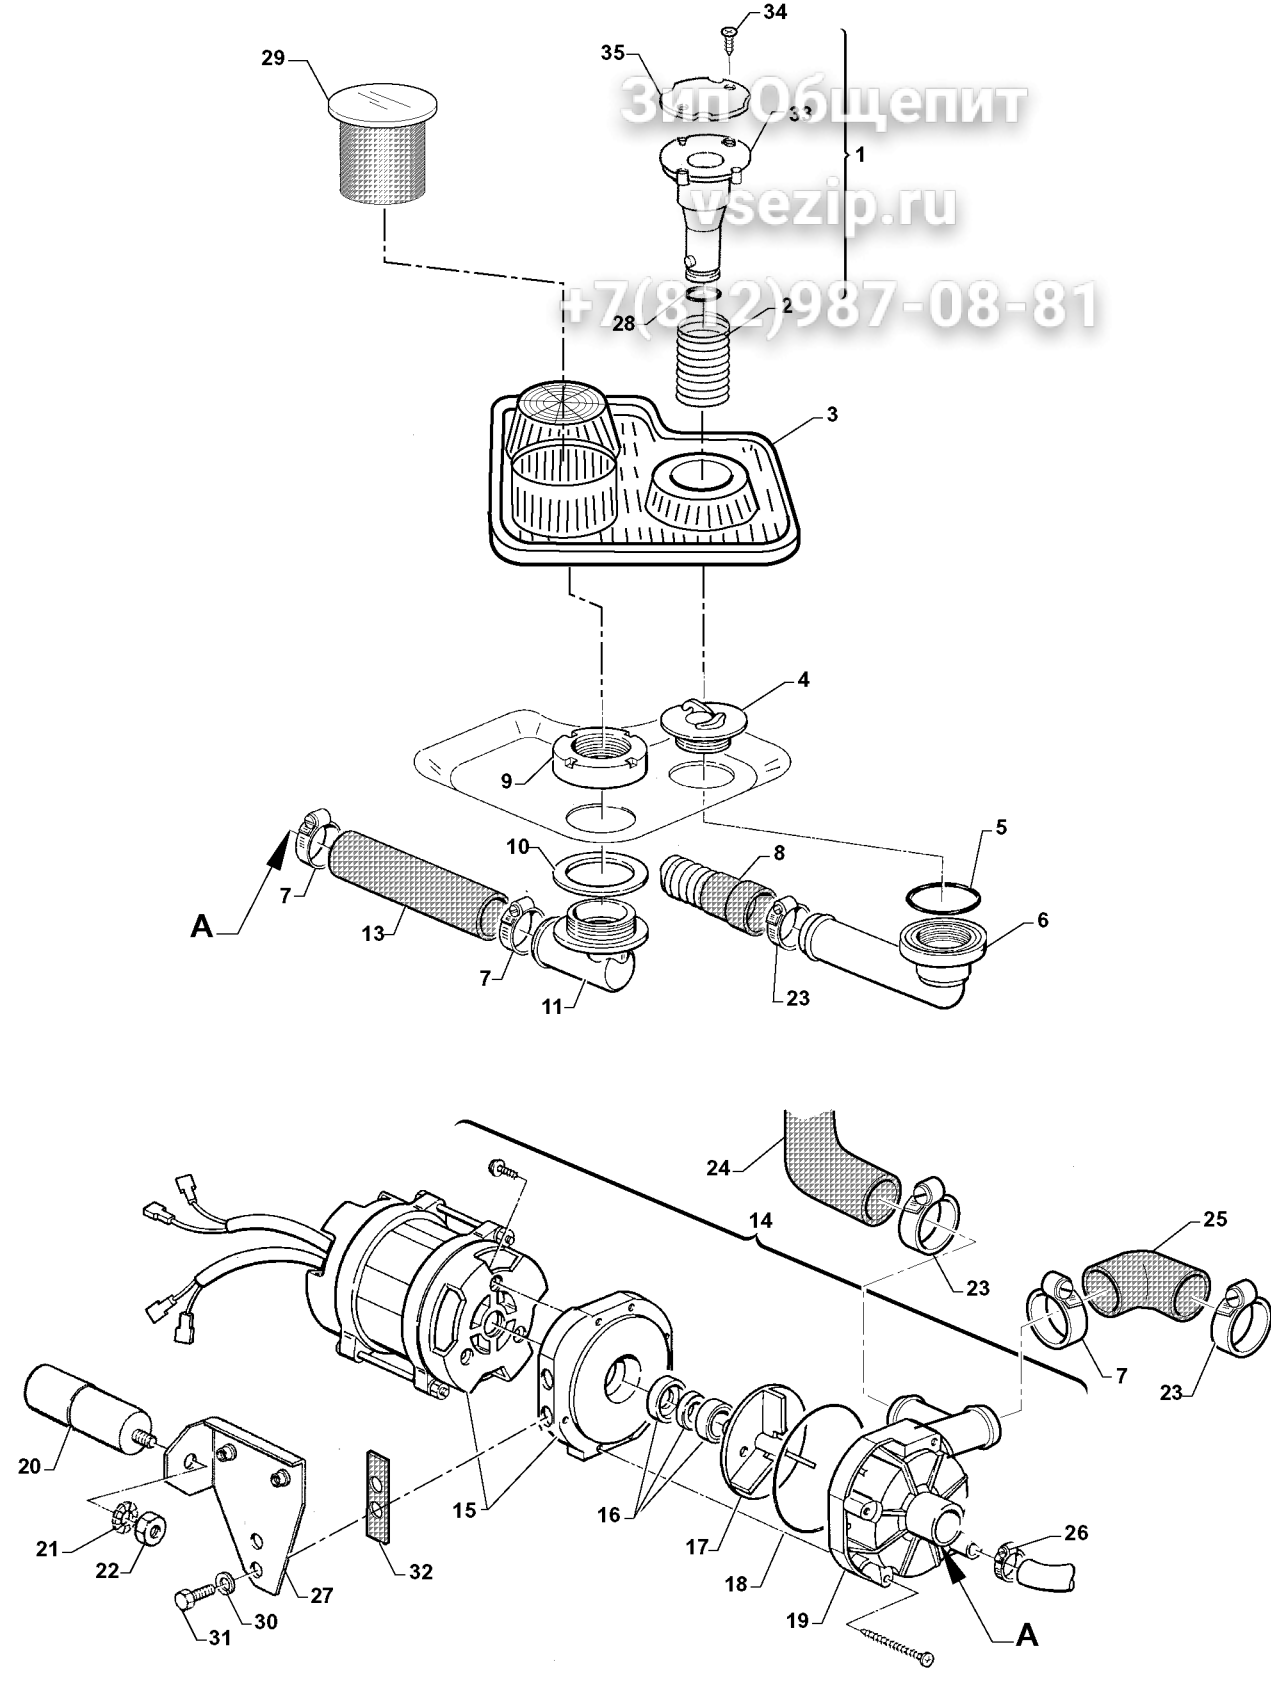

+7(812)987-08-81

Ed.	03.99
Rev.	2001
Data	

Ed.	03.99
Rev.	2001
Data	

Seite	Pos	Kredtor Artikel Nr.	IT	GB
002	001	18929	GUIDA CEST.SX STS-APS 48 BRILL	GUIDE RACK SX STS-APS 48 RIN.AID
002	002	18928	GUIDA CEST.DX STS-APS 48 BRILL	GUIDE RACK DX STS-APS 48 RIN.AID
002	003	26751	VITE 1/2 TONDA TC 6 X 12	SCREW 1/2 FLAT ROUND HD 6 X 12
002	004	18069	FERMO BRACCETTO PORTELLO	STOPPER DOOR STAY
002	005	28699	VITE TC 4 X 10	CHEESE-HD SCREW TC 4 X 10
002	006	18936	BRACCETTO PORTELLO SX STS 60	DOOR STAY SX STS 60
002	007	18935	BRACCETTO PORTELLO DX 43/53	DOOR STAY DX 43/53
002	008	18342	BOCCOLA SNODO BRACCETTI	BUSH FOR DOOR HINGE
002	009	30007	GOMMINO BRACCETTO PORTELLO	RUBBER FOR DOOR STAY
002	010	18145	FERMA CESTELLO MM.25	RACK STOPPER MM.25
002	014	33277	VITE AUTOF. TSP 2,9 X 9,5	SELF-TAPPING SCREW TSP 2,9 X 9,5
002	015	32969	MAGNETE X CONTATTO M350 AP	MAGNET FOR CONTACT M350 AP
002	016	15995	BUSSOLA FISS. MANIGLIA STS	BUSH SPRING FIX. HANDLE STS
002	017	18827	MANIGLIA X PORT. STS/APS/C 48	HANDLE FOR DOOR STS/APS/C 48
002	018	25708	VITE TE M 5 X 10 INOX	SCREW HEX.HD M 5 X 10 SS
002	019	26691	VITE TS M 4 X 8	SCREW TS M 4 X 8
002	020	33336	SCROCCHETTO A ROTELLA	ROLLER DOOR LATCH
002	021	25293	TAPPINO IN GOMMA DIAM. 10	PLUG RUBBER DIAM. 10
002	022	25700	VITE TC 4 X 8 CON ZIGRINATURA	SCREW CHEESE-H. 4 X 8 KNURLED
002	023	33179	DADO IN GABBIETTA 4MA	ENCLOSED NUT 4MA
002	024	29594	DADO CIECO 4 MA	NUT BLIND 4 MA
002	025	30438	MOLLA X PERNO E PORTA	SPRING FOR PIN AND DOOR
002	026	15568	PERNO MOBILE X PORTELLO	MOBILE DOWEL FOR DOOR
002	027	25744	RONDELLA PIANA DIAM.5	SPACER, FLAT, DIAM.5
002	028	25990	VITE TC 5X9 SPEC.X SNODO BR.P.	FLAT HD SCREW 5X9 SPEC. FOR ARM TOGGLE
002	029	25209	PIEDINI BASE ESAGONALE	FEET, HEXAG. BASE
002	030	33749	FISSACAVO PA 277	CABLE CLAMP PA 277
002	031	25032	TAPPO DI CHIUSURA	CATCH PLUG
002	032	25245	GUARNIZIONE OR 3281	GASKET OR 3281
002	033	25008	GHIERA CHIUSURA TAPPO VASCA	LOCK. NUT FOR TANK PLUG
002	034	26966	TAPPO CHIUSURA FORO 10 DET.	HOLE CLOSING PLUG
002	035	25266	GUARNIZIONE PIATTA 18 X 10 X 2	FLAT GASKET 18 X 10 X 2
002	036	27155	DADO IN PLASTICA 10 M	PLASTIC NUT10 M
002	037	25831	PIASTRINA X VITI AUTOF.LATI 7P	PLATE FOR SELFTHREAD. SCREW SIDES 7P
002	038	33703	TARGHETTA FRONTALINO CR 48	NAMEPLATE, FRONT PANEL CR 48
002	038	33707	TARGHETTA FRONTALINO C 48	NAMEPLATE, FRONT PANEL C 48
002	039	H331211	PIEDINO REGOL.INOX X F NAVE (ST-STEEL ADJUST.FOOT, SHIP VERSION
002	040	25791	DADO AUTOBLOCCANTE 5 MA BASSO	SELF-LOCKING NUT 5 MA LOWER SIDE
002	041	H160838	ANELLO PER PERNO PORTA	RING X DOOR PIN
002	042	H190619	FERMO TIRANTE PORTA +LF/FC+	DOOR CATCH +LF/FC+
002	043	H331461	PIASTRINA PER TIRAN. G65/BC	TIE ROD PLATE FOR G65/BC
002	044	34142	TIRANTE PER PORTELLO 43-53	ROD FOR DOOR 43-53
002	045	34143	PERNO PER TIRANTE PORTELLO	PIN FOR ROD DOOR
002	046	34470	ANGOLARE GOMMA LABIRINTO VASCA	RUBBER PROTECT.CORNER, TANK LABYR.
002	047	34016	TAPPO ESTREMITA'MANIGLIA DX	PLUG END HANDLE, RIGHT
002	047	34015	TAPPO ESTREMITA'MANIGLIA SX	PLUG END HANDLE, LEFT
002	048	35226	GUIDA CESTELLO C/STS 43 - 2'S	GUIDE RACK C/STS 43 - 2'S
002	049	25775	DADO 6 MA	NUT 6 MA
002	050	35304	RONDELLA DENTELLATA DIAM.6	TOOTHED WASHER DIA.6
002	051	25745	RONDELLA PIANA DIAM.6	SPACER, FLAT, DIAM.6
003	001	33717	TARGA COMANDI C 53	NAMEPLATE, CONTROLS C 53
003	001	33713	TARGA COMANDI C 43	NAMEPLATE, CONTROLS C 43
003	002	32970	VITE TS 3 X 20 CROCE	BEVEL, CROSS-SLOT HD. SCREW TS 3 X 20
003	003	30347	TIMER P26/2-3CR-120"-220V	TIMER P26/2-3CR-120"-220V
003	004	31324	FILTRO ANTIDISTURBO TIPO 5001	NOISE FILTER, TYPE 5001
003	005	33324	RELE'JA 1CIM-220 VAC-DARE34312	RELAY, JA 1CIM-220 VAC-DARE34312
003	005	34312	RELE'T.A2S FA 16A 230V	T.RELAY A2S FA 16A 230V
003	006	33188	SENSORE MAGNETICO	MAGNETIC SENSOR
003	007	31828	RONDELLA DENTEL.E. DIAM.3	DENTED ROUND SPACER, EX 3
003	008	25831	PIASTRINA X VITI AUTOF.LATI 7P	PLATE FOR SELFTHREAD. SCREW SIDES 7P
003	009	25697	VITE AUTOF.T/TCROCE 3,9X13 ZIG	SELF-TAPPING SCREW CHEESE D747H.ROSS 3,9X13
003	010	32872	INTERRUPTORE CM UNIP. D	SWITCH SA SINGLE POLE D
003	011	33247	SUPPORTO VETRO GRIGIO LUCIDO	SUPPORT LAMP HOLDER, BRIGHT GREY
003	012	32890	TASTO GRIGIO LUCIDO	BRIGHT GREY PUSH-BUTTON,
003	013	32916	TAPPO D 16	PLUG D 16
003	014	29529	PULSANTE UNIPOLARE NA	UNIPOLAR PUSHBUTTON NA
003	015	32892	LAMPADA NEON"VERDE" FL-T FM6,3	NEON LIGHT BULB "GREEN" FL-T FM6,3