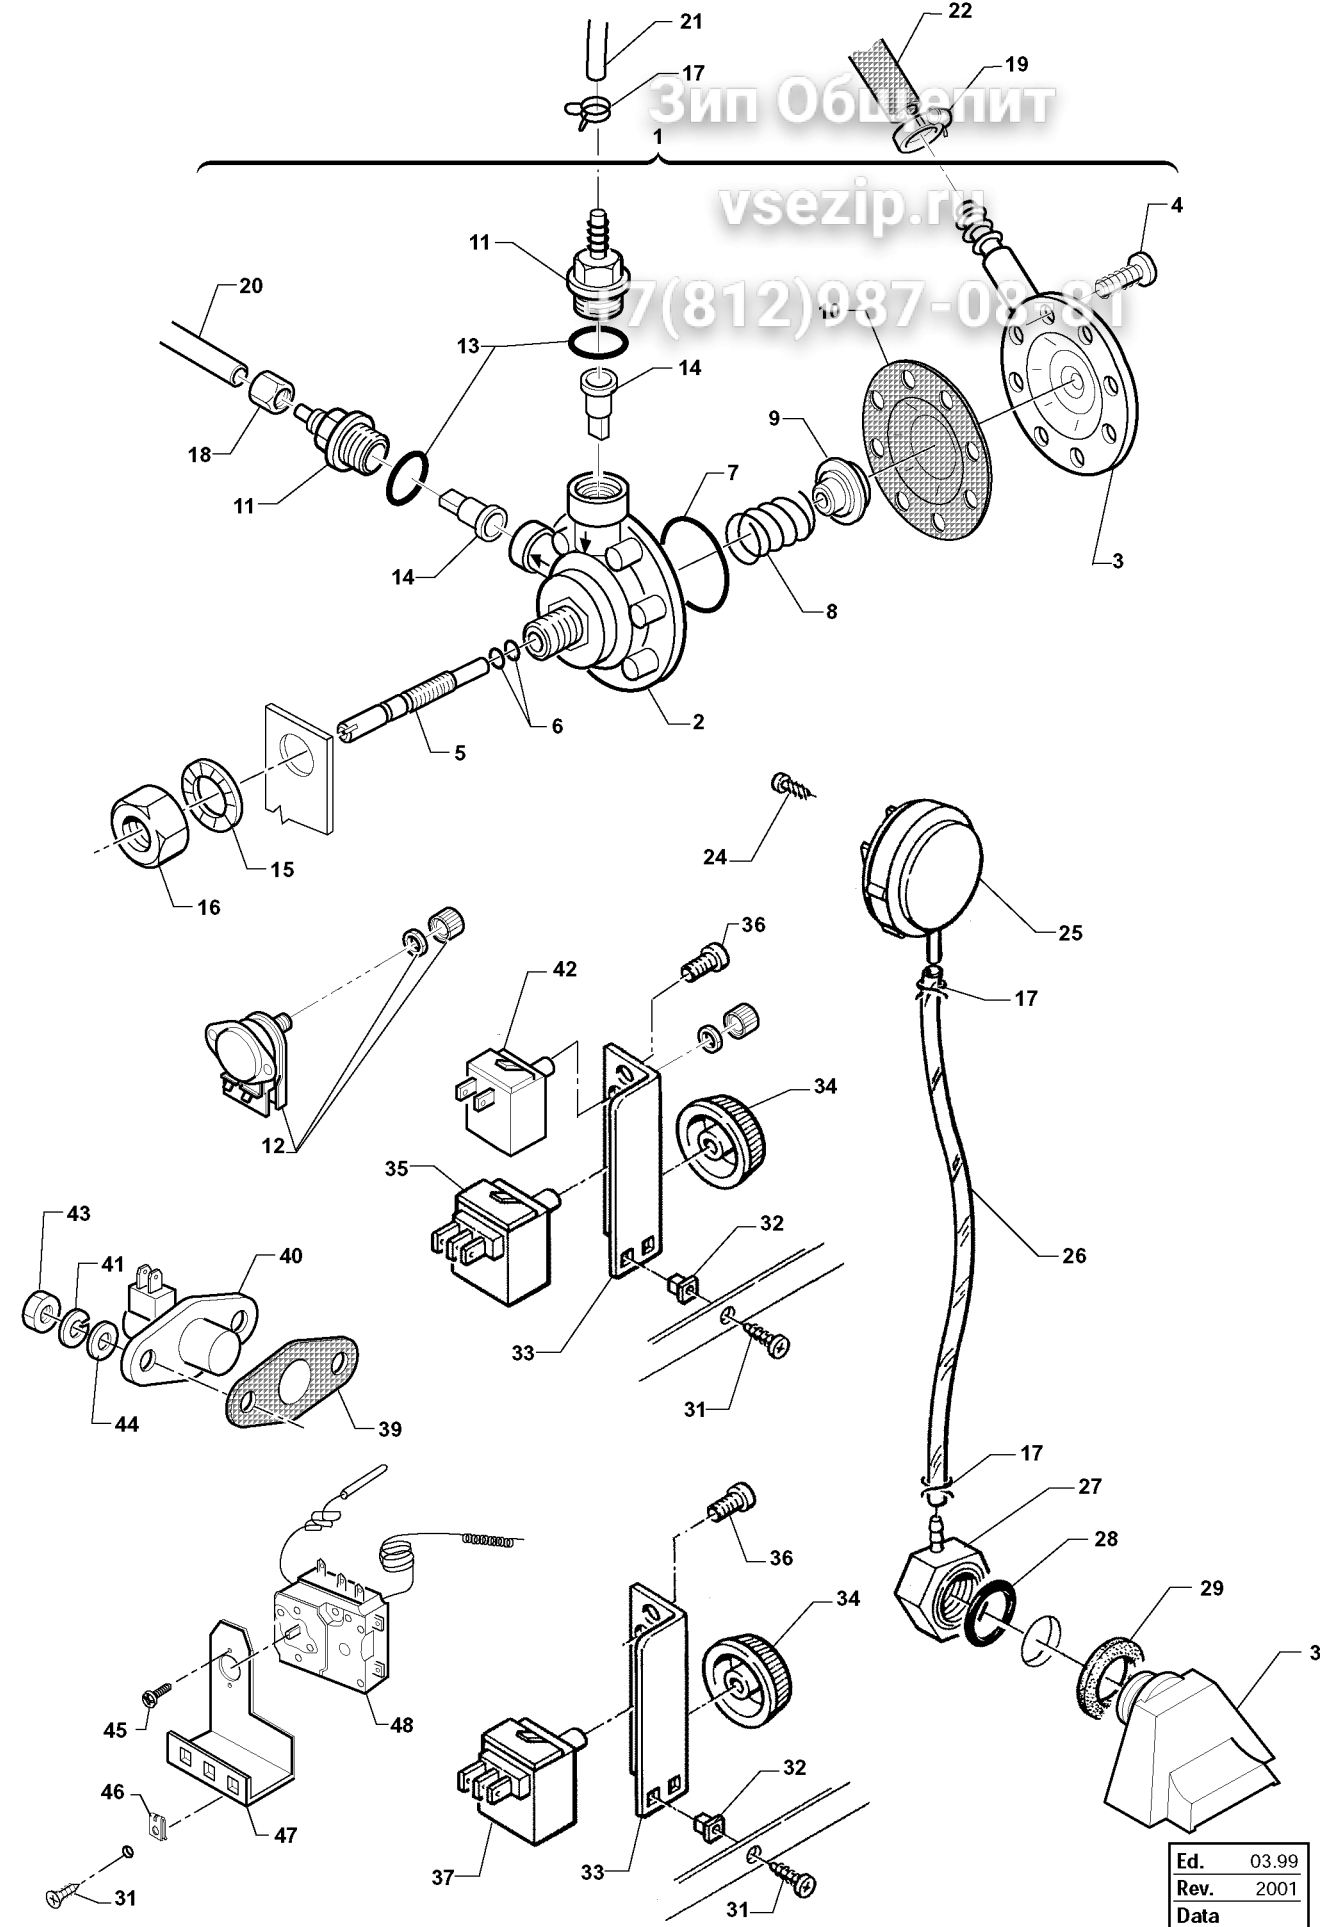

Зип Общепит  
vsezip.ru  
+7(812)987-08-81

Ed.	03.99
Rev.	2001
Data	

Ed.	03.99
Rev.	2001
Data	

Ed.	03.99
Rev.	2001
Data	

Seite	Pos	Kredtor Artikel Nr.	IT	GB
002	001	18929	GUIDA CEST.SX STS-APS 48 BRILL	GUIDE RACK SX STS-APS 48 RIN.AID
002	002	18928	GUIDA CEST.DX STS-APS 48 BRILL	GUIDE RACK DX STS-APS 48 RIN.AID
002	003	26751	VITE 1/2 TONDA TC 6 X 12	SCREW 1/2 FLAT ROUND HD 6 X 12
002	004	18069	FERMO BRACCETTO PORTELLO	STOPPER DOOR STAY
002	005	28699	VITE TC 4 X 10	CHEESE-HD SCREW TC 4 X 10
002	006	18936	BRACCETTO PORTELLO SX STS 60	DOOR STAY SX STS 60
002	007	18935	BRACCETTO PORTELLO DX 43/53	DOOR STAY DX 43/53
002	008	18342	BOCCOLA SNODO BRACCETTI	BUSH FOR DOOR HINGE
002	009	30007	GOMMINO BRACCETTO PORTELLO	RUBBER FOR DOOR STAY
002	010	18145	FERMA CESTELLO MM.25	RACK STOPPER MM.25
002	014	33277	VITE AUTOF. TSP 2,9 X 9,5	SELF-TAPPING SCREW TSP 2,9 X 9,5
002	015	32969	MAGNETE X CONTATTO M350 AP	MAGNET FOR CONTACT M350 AP
002	016	15995	BUSSOLA FISS. MANIGLIA STS	BUSH SPRING FIX. HANDLE STS
002	017	18827	MANIGLIA X PORT. STS/APS/C 48	HANDLE FOR DOOR STS/APS/C 48
002	018	25708	VITE TE M 5 X 10 INOX	SCREW HEX.HD M 5 X 10 SS
002	019	26691	VITE TS M 4 X 8	SCREW TS M 4 X 8
002	020	33336	SCROCCHETTO A ROTELLA	ROLLER DOOR LATCH
002	021	25293	TAPPINO IN GOMMA DIAM. 10	PLUG RUBBER DIAM. 10
002	022	25700	VITE TC 4 X 8 CON ZIGRINATURA	SCREW CHEESE-H. 4 X 8 KNURLED
002	023	33179	DADO IN GABBIETTA 4MA	ENCLOSED NUT 4MA
002	024	29594	DADO CIECO 4 MA	NUT BLIND 4 MA
002	025	30438	MOLLA X PERNO E PORTA	SPRING FOR PIN AND DOOR
002	026	15568	PERNO MOBILE X PORTELLO	MOBILE DOWEL FOR DOOR
002	027	25744	RONDELLA PIANA DIAM.5	SPACER, FLAT, DIAM.5
002	028	25990	VITE TC 5X9 SPEC.X SNODO BR.P.	FLAT HD SCREW 5X9 SPEC. FOR ARM TOGGLE
002	029	25209	PIEDINI BASE ESAGONALE	FEET, HEXAG. BASE
002	030	33749	FISSACAVO PA 277	CABLE CLAMP PA 277
002	031	25032	TAPPO DI CHIUSURA	CATCH PLUG
002	032	25245	GUARNIZIONE OR 3281	GASKET OR 3281
002	033	25008	GHIERA CHIUSURA TAPPO VASCA	LOCK. NUT FOR TANK PLUG
002	034	26966	TAPPO CHIUSURA FORO 10 DET.	HOLE CLOSING PLUG
002	035	25266	GUARNIZIONE PIATTA 18 X 10 X 2	FLAT GASKET 18 X 10 X 2
002	036	27155	DADO IN PLASTICA 10 M	PLASTIC NUT10 M
002	037	25831	PIASTRINA X VITI AUTOF.LATI 7P	PLATE FOR SELFTHREAD. SCREW SIDES 7P
002	038	33703	TARGHETTA FRONTALINO CR 48	NAMEPLATE, FRONT PANEL CR 48
002	038	33707	TARGHETTA FRONTALINO C 48	NAMEPLATE, FRONT PANEL C 48
002	039	H331211	PIEDINO REGOL.INOX X F NAVE (	ST-STEEL ADJUST.FOOT, SHIP VERSION
002	040	25791	DADO AUTOBLOCCANTE 5 MA BASSO	SELF-LOCKING NUT 5 MA LOWER SIDE
002	041	H160838	ANELLO PER PERNO PORTA	RING X DOOR PIN
002	042	H190619	FERMO TIRANTE PORTA +LF/FC+	DOOR CATCH +LF/FC+
002	043	H331461	PIASTRINA PER TIRAN. G65/BC	TIE ROD PLATE FOR G65/BC
002	044	34142	TIRANTE PER PORTELLO 43-53	ROD FOR DOOR 43-53
002	045	34143	PERNO PER TIRANTE PORTELLO	PIN FOR ROD DOOR
002	046	34470	ANGOLARE GOMMA LABIRINTO VASCA	RUBBER PROTECT.CORNER, TANK LABYR.
002	047	34016	TAPPO ESTREMITA'MANIGLIA DX	PLUG END HANDLE, RIGHT
002	047	34015	TAPPO ESTREMITA'MANIGLIA SX	PLUG END HANDLE, LEFT
002	048	35226	GUIDA CESTELLO C/STS 43 - 2'S	GUIDE RACK C/STS 43 - 2'S
002	049	25775	DADO 6 MA	NUT 6 MA
002	050	35304	RONDELLA DENTELLATA DIAM.6	TOOTHED WASHER DIA.6
002	051	25745	RONDELLA PIANA DIAM.6	SPACER, FLAT, DIAM.6
003	001	33717	TARGA COMANDI C 53	NAMEPLATE, CONTROLS C 53
003	001	33713	TARGA COMANDI C 43	NAMEPLATE, CONTROLS C 43
003	002	32970	VITE TS 3 X 20 CROCE	BEVEL, CROSS-SLOT HD. SCREW TS 3 X 20
003	003	30347	TIMER P26/2-3CR-120"-220V	TIMER P26/2-3CR-120"-220V
003	004	31324	FILTRO ANTIDISTURBO TIPO 5001	NOISE FILTER, TYPE 5001
003	005	33324	RELE'JA 1CIM-220 VAC-DARE34312	RELAY, JA 1CIM-220 VAC-DARE34312
003	005	34312	RELE'T.A2S FA 16A 230V	T.RELAY A2S FA 16A 230V
003	006	33188	SENSORE MAGNETICO	MAGNETIC SENSOR
003	007	31828	RONDELLA DENTEL.E. DIAM.3	DENTED ROUND SPACER, EX 3
003	008	25831	PIASTRINA X VITI AUTOF.LATI 7P	PLATE FOR SELFTHREAD. SCREW SIDES 7P
003	009	25697	VITE AUTOF.T/TCROCE 3,9X13 ZIG	SELF-TAPPING SCREW CHEESE D747H.ROSS 3,9X13
003	010	32872	INTERRUTTORE CM UNIP. D	SWITCH SA SINGLE POLE D
003	011	33247	SUPPORTO VETRO GRIGIO LUCIDO	SUPPORT LAMP HOLDER, BRIGHT GREY
003	012	32890	TASTO GRIGIO LUCIDO	BRIGHT GREY PUSH-BUTTON,
003	013	32916	TAPPO D 16	PLUG D 16
003	014	29529	PULSANTE UNIPOLARE NA	UNIPOLAR PUSHBUTTON NA
003	015	32892	LAMPADA NEON"VERDE" FL-T FM6,3	NEON LIGHT BULB "GREEN" FL-T FM6,3