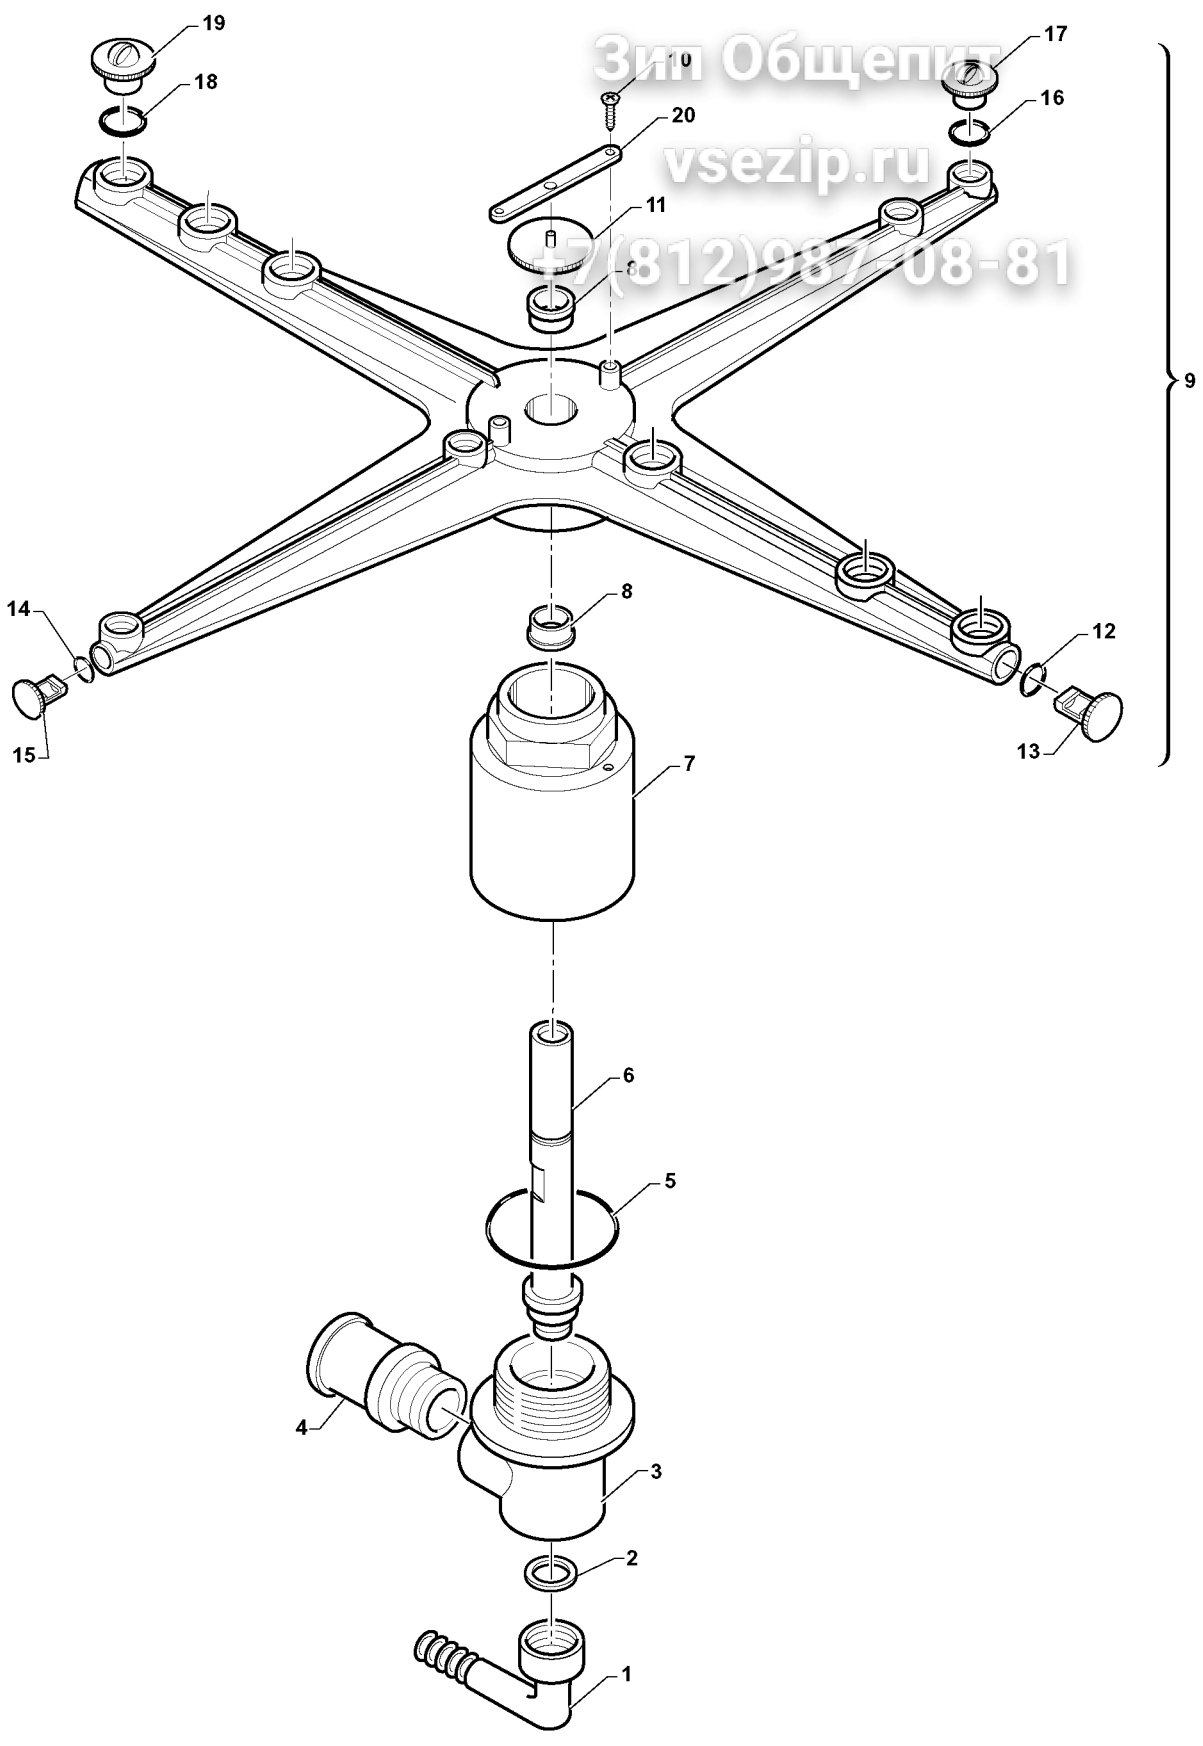

Зип Общепит  
vsezip.ru  
+7(812)987-08-81

Ed.	03.99
Rev.	2001
Data	

Ed.	03.99
Rev.	2001
Data	

Ed.	03.99
Rev.	2001
Data	

Seite	Pos	Kredtor Artikel Nr.	IT	GB
002	001	18929	GUIDA CEST.SX STS-APS 48 BRILL	GUIDE RACK SX STS-APS 48 RIN.AID
002	002	18928	GUIDA CEST.DX STS-APS 48 BRILL	GUIDE RACK DX STS-APS 48 RIN.AID
002	003	26751	VITE 1/2 TONDA TC 6 X 12	SCREW 1/2 FLAT ROUND HD 6 X 12
002	004	18069	FERMO BRACCETTO PORTELLO	STOPPER DOOR STAY
002	005	28699	VITE TC 4 X 10	CHEESE-HD SCREW TC 4 X 10
002	006	18936	BRACCETTO PORTELLO SX STS 60	DOOR STAY SX STS 60
002	007	18935	BRACCETTO PORTELLO DX 43/53	DOOR STAY DX 43/53
002	008	18342	BOCCOLA SNODO BRACCETTI	BUSH FOR DOOR HINGE
002	009	30007	GOMMINO BRACCETTO PORTELLO	RUBBER FOR DOOR STAY
002	010	18145	FERMA CESTELLO MM.25	RACK STOPPER MM.25
002	014	33277	VITE AUTOF. TSP 2,9 X 9,5	SELF-TAPPING SCREW TSP 2,9 X 9,5
002	015	32969	MAGNETE X CONTATTO M350 AP	MAGNET FOR CONTACT M350 AP
002	016	15995	BUSSOLA FISS. MANIGLIA STS	BUSH SPRING FIX. HANDLE STS
002	017	18827	MANIGLIA X PORT. STS/APS/C 48	HANDLE FOR DOOR STS/APS/C 48
002	018	25708	VITE TE M 5 X 10 INOX	SCREW HEX.HD M 5 X 10 SS
002	019	26691	VITE TS M 4 X 8	SCREW TS M 4 X 8
002	020	33336	SCROCCHETTO A ROTELLA	ROLLER DOOR LATCH
002	021	25293	TAPPINO IN GOMMA DIAM. 10	PLUG RUBBER DIAM. 10
002	022	25700	VITE TC 4 X 8 CON ZIGRINATURA	SCREW CHEESE-H. 4 X 8 KNURLED
002	023	33179	DADO IN GABBIETTA 4MA	ENCLOSED NUT 4MA
002	024	29594	DADO CIECO 4 MA	NUT BLIND 4 MA
002	025	30438	MOLLA X PERNO E PORTA	SPRING FOR PIN AND DOOR
002	026	15568	PERNO MOBILE X PORTELLO	MOBILE DOWEL FOR DOOR
002	027	25744	RONDELLA PIANA DIAM.5	SPACER, FLAT, DIAM.5
002	028	25990	VITE TC 5X9 SPEC.X SNODO BR.P.	FLAT HD SCREW 5X9 SPEC. FOR ARM TOGGLE
002	029	25209	PIEDINI BASE ESAGONALE	FEET, HEXAG. BASE
002	030	33749	FISSACAVO PA 277	CABLE CLAMP PA 277
002	031	25032	TAPPO DI CHIUSURA	CATCH PLUG
002	032	25245	GUARNIZIONE OR 3281	GASKET OR 3281
002	033	25008	GHIERA CHIUSURA TAPPO VASCA	LOCK. NUT FOR TANK PLUG
002	034	26966	TAPPO CHIUSURA FORO 10 DET.	HOLE CLOSING PLUG
002	035	25266	GUARNIZIONE PIATTA 18 X 10 X 2	FLAT GASKET 18 X 10 X 2
002	036	27155	DADO IN PLASTICA 10 M	PLASTIC NUT10 M
002	037	25831	PIASTRINA X VITI AUTOF.LATI 7P	PLATE FOR SELFTHREAD. SCREW SIDES 7P
002	038	33703	TARGHETTA FRONTALINO CR 48	NAMEPLATE, FRONT PANEL CR 48
002	038	33707	TARGHETTA FRONTALINO C 48	NAMEPLATE, FRONT PANEL C 48
002	039	H331211	PIEDINO REGOL.INOX X F NAVE (	ST-STEEL ADJUST.FOOT, SHIP VERSION
002	040	25791	DADO AUTOBLOCCANTE 5 MA BASSO	SELF-LOCKING NUT 5 MA LOWER SIDE
002	041	H160838	ANELLO PER PERNO PORTA	RING X DOOR PIN
002	042	H190619	FERMO TIRANTE PORTA +LF/FC+	DOOR CATCH +LF/FC+
002	043	H331461	PIASTRINA PER TIRAN. G65/BC	TIE ROD PLATE FOR G65/BC
002	044	34142	TIRANTE PER PORTELLO 43-53	ROD FOR DOOR 43-53
002	045	34143	PERNO PER TIRANTE PORTELLO	PIN FOR ROD DOOR
002	046	34470	ANGOLARE GOMMA LABIRINTO VASCA	RUBBER PROTECT.CORNER, TANK LABYR.
002	047	34016	TAPPO ESTREMITA'MANIGLIA DX	PLUG END HANDLE, RIGHT
002	047	34015	TAPPO ESTREMITA'MANIGLIA SX	PLUG END HANDLE, LEFT
002	048	35226	GUIDA CESTELLO C/STS 43 - 2'S	GUIDE RACK C/STS 43 - 2'S
002	049	25775	DADO 6 MA	NUT 6 MA
002	050	35304	RONDELLA DENTELLATA DIAM.6	TOOTHED WASHER DIA.6
002	051	25745	RONDELLA PIANA DIAM.6	SPACER, FLAT, DIAM.6
003	001	33717	TARGA COMANDI C 53	NAMEPLATE, CONTROLS C 53
003	001	33713	TARGA COMANDI C 43	NAMEPLATE, CONTROLS C 43
003	002	32970	VITE TS 3 X 20 CROCE	BEVEL, CROSS-SLOT HD. SCREW TS 3 X 20
003	003	30347	TIMER P26/2-3CR-120"-220V	TIMER P26/2-3CR-120"-220V
003	004	31324	FILTRO ANTIDISTURBO TIPO 5001	NOISE FILTER, TYPE 5001
003	005	33324	RELE'JA 1CIM-220 VAC-DARE34312	RELAY, JA 1CIM-220 VAC-DARE34312
003	005	34312	RELE'T.A2S FA 16A 230V	T.RELAY A2S FA 16A 230V
003	006	33188	SENSORE MAGNETICO	MAGNETIC SENSOR
003	007	31828	RONDELLA DENTEL.E. DIAM.3	DENTED ROUND SPACER, EX 3
003	008	25831	PIASTRINA X VITI AUTOF.LATI 7P	PLATE FOR SELFTHREAD. SCREW SIDES 7P
003	009	25697	VITE AUTOF.T/TCROCE 3,9X13 ZIG	SELF-TAPPING SCREW CHEESE D747H.ROSS 3,9X13
003	010	32872	INTERRUTTORE CM UNIP. D	SWITCH SA SINGLE POLE D
003	011	33247	SUPPORTO VETRO GRIGIO LUCIDO	SUPPORT LAMP HOLDER, BRIGHT GREY
003	012	32890	TASTO GRIGIO LUCIDO	BRIGHT GREY PUSH-BUTTON,
003	013	32916	TAPPO D 16	PLUG D 16
003	014	29529	PULSANTE UNIPOLARE NA	UNIPOLAR PUSHBUTTON NA
003	015	32892	LAMPADA NEON"VERDE" FL-T FM6,3	NEON LIGHT BULB "GREEN" FL-T FM6,3