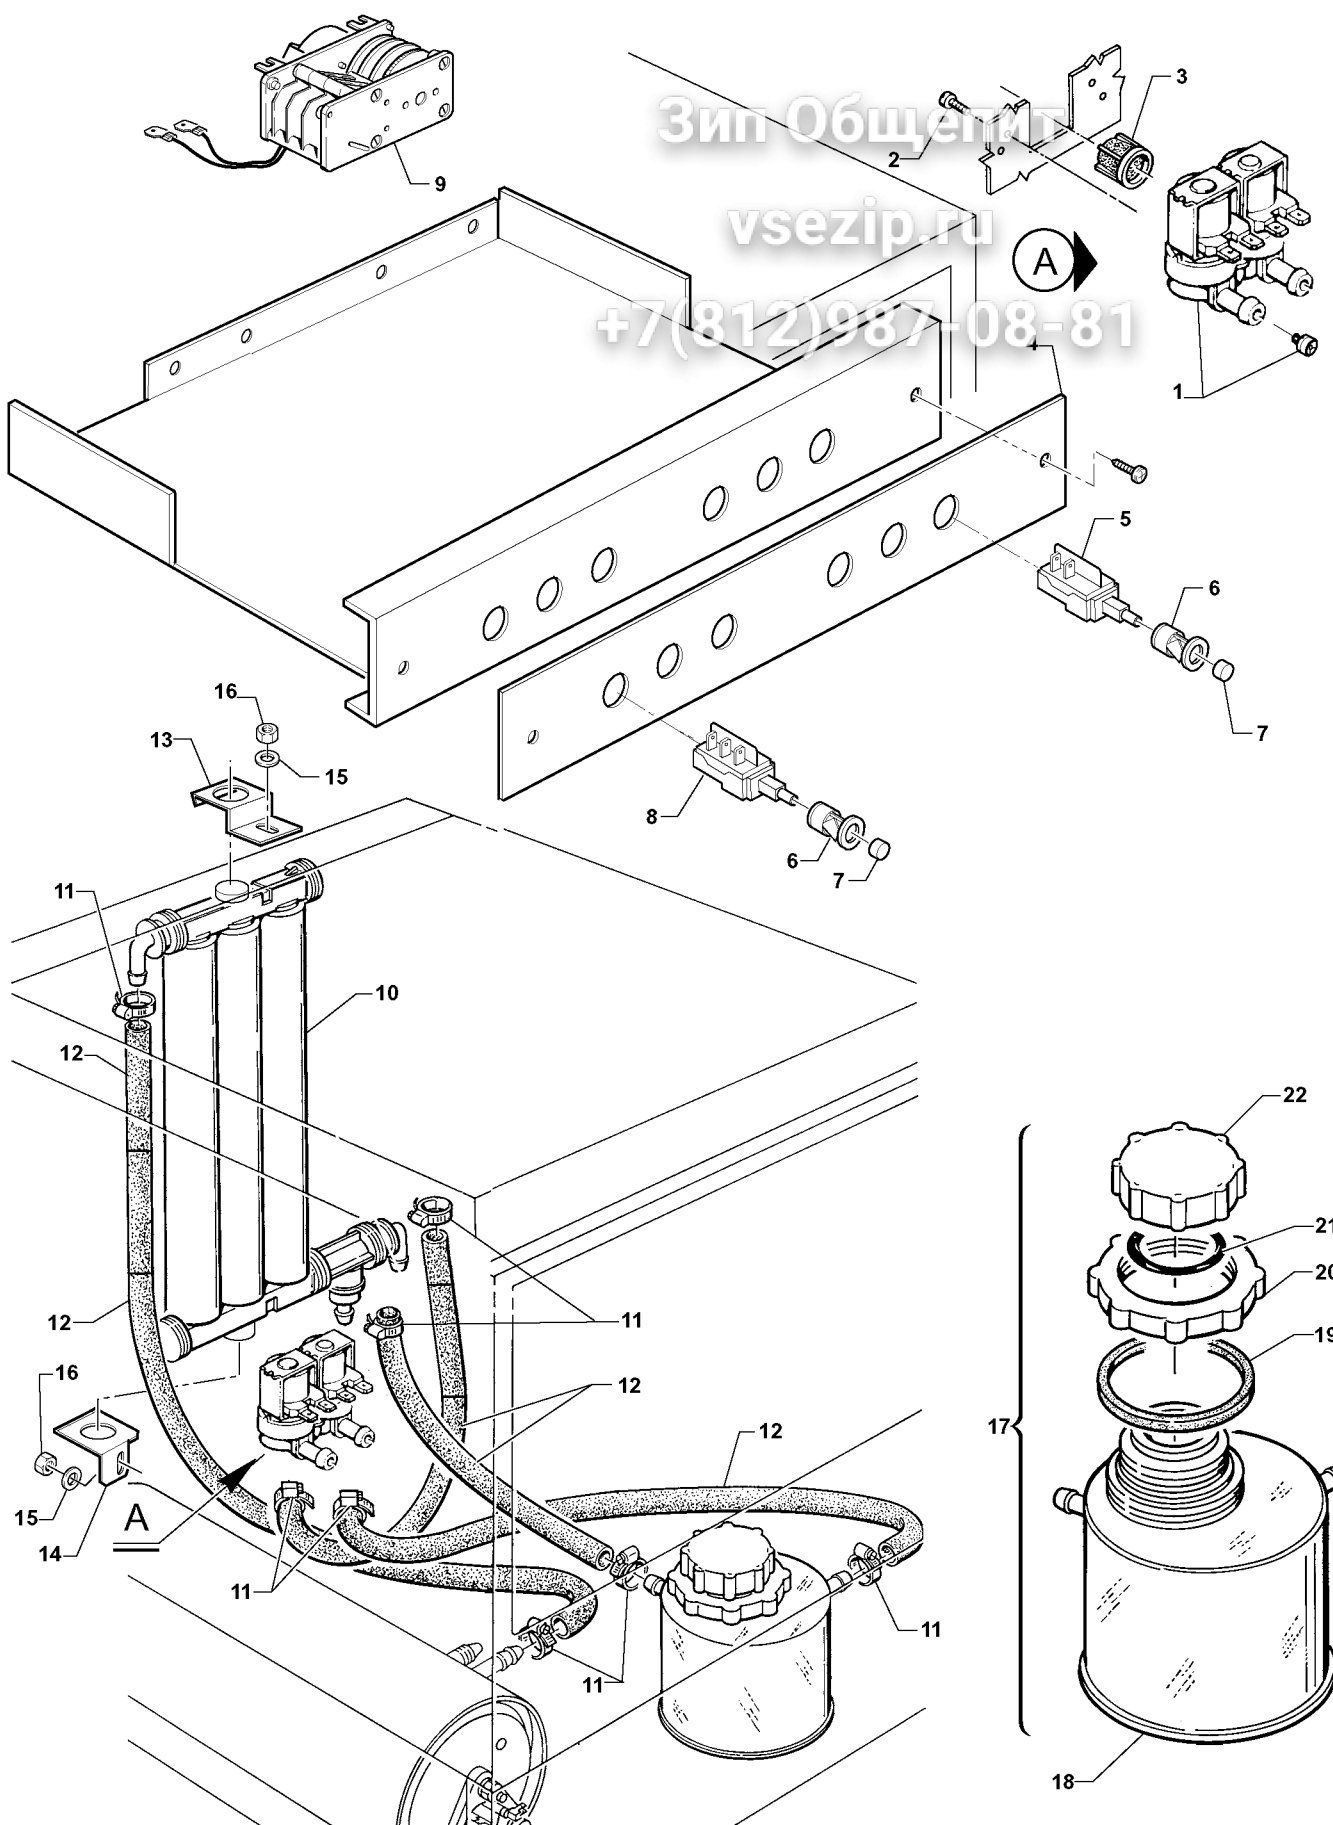

Ed.	03.99
Rev.	2001
Data	

Зип Общедомовый

vsezip.ru

+7(812)987-08-81

Ed.	03.99
Rev.	2001
Data	

Ed.	03/200
Rev.	
Date	

Seite	Pos	Kredtor Artikel Nr.	IT	GB
002	001	18929	GUIDA CEST.SX STS-APS 48 BRILL	GUIDE RACK SX STS-APS 48 RIN.AID
002	002	18928	GUIDA CEST.DX STS-APS 48 BRILL	GUIDE RACK DX STS-APS 48 RIN.AID
002	003	26751	VITE 1/2 TONDA TC 6 X 12	SCREW 1/2 FLAT ROUND HD 6 X 12
002	004	18069	FERMO BRACCETTO PORTELLO	STOPPER DOOR STAY
002	005	28699	VITE TC 4 X 10	CHEESE-HD SCREW TC 4 X 10
002	006	18934	BRACCETTO PORTELLO SX 43/53	DOOR STAY SX 43/53
002	007	18935	BRACCETTO PORTELLO DX 43/53	DOOR STAY DX 43/53
002	008	18342	BOCCOLA SNODO BRACCETTI	BUSH FOR DOOR HINGE
002	009	30007	GOMMINO BRACCETTO PORTELLO	RUBBER FOR DOOR STAY
002	010	18145	FERMA CESTELLO MM.25	RACK STOPPER MM.25
002	011	22172/R	PORTELLO TAMB. 48 L450xH355	DOOR ASSEMBLY CPL 48 L450xH355
002	012	33554	PANNELLO CONTROP. STS/APS/C 48	INNER DOOR PANEL STS/APS/C 48
002	013	18899	PORTELLO STS/APS/C 48	DOOR STS/APS/C 48
002	014	33277	VITE AUTOF. TSP 2,9 X 9,5	SELF-TAPPING SCREW TSP 2,9 X 9,5
002	015	32969	MAGNETE X CONTATTO M350 AP	MAGNET FOR CONTACT M350 AP
002	016	15995	BUSSOLA FISS. MANIGLIA STS	BUSH SPRING FIX. HANDLE STS
002	017	18827	MANIGLIA X PORT. STS/APS/C 48	HANDLE FOR DOOR STS/APS/C 48
002	018	25708	VITE TE M 5 X 10 INOX	SCREW HEX.HD M 5 X 10 SS
002	019	26691	VITE TS M 4 X 8	SCREW TS M 4 X 8
002	020	33336	SCROCCHETTO A ROTELLA	ROLLER DOOR LATCH
002	021	25293	TAPPINO IN GOMMA DIAM. 10	PLUG RUBBER DIAM. 10
002	022	25700	VITE TC 4 X 8 CON ZIGRINATURA	SCREW CHEESE-H. 4 X 8 KNURLED
002	023	33179	DADO IN GABBIETTA 4MA	ENCLOSED NUT 4MA
002	024	29594	DADO CIECO 4 MA	NUT BLIND 4 MA
002	025	30438	MOLLA X PERNO E PORTA	SPRING FOR PIN AND DOOR
002	026	15568	PERNO MOBILE X PORTELLO	MOBILE DOWEL FOR DOOR
002	027	25744	RONDELLA PIANA DIAM.5	SPACER, FLAT, DIAM.5
002	028	25990	VITE TC 5X9 SPEC.X SNODO BR.P.	FLAT HD SCREW 5X9 SPEC. FOR ARM TOGGLE
002	029	25209	PIEDINI BASE ESAGONALE	FEET, HEXAG. BASE
002	030	33749	FISSACAVO PA 277	CABLE CLAMP PA 277
002	031	25032	TAPPO DI CHIUSURA	CATCH PLUG
002	032	25245	GUARNIZIONE OR 3281	GASKET OR 3281
002	033	25008	GHIERA CHIUSURA TAPPO VASCA	LOCK. NUT FOR TANK PLUG
002	034	26966	TAPPO CHIUSURA FORO 10 DET.	HOLE CLOSING PLUG
002	035	25266	GUARNIZIONE PIATTA 18 X 10 X 2	FLAT GASKET 18 X 10 X 2
002	036	27155	DADO IN PLASTICA 10 M	PLASTIC NUT10 M
002	037	25831	PIASTRINA X VITI AUTOF.LATI 7P	PLATE FOR SELFTHREAD. SCREW SIDES 7P
002	038	33246	TARGHETTA DOSATORE NEUTRA BLU	NAMEPLATE, DISPENS.NEUTR.BLUE
002	038	33703	TARGHETTA FRONTALINO CR 48	NAMEPLATE, FRONT PANEL CR 48
002	038	33704	TARGHETTA FRONTALINO CR 48 D	NAMEPLATE, FRONT PANEL CR 48 D
002	038	33707	TARGHETTA FRONTALINO C 48	NAMEPLATE, FRONT PANEL C 48
002	038	33708	TARGHETTA FRONTALINO C 48 D	NAMEPLATE, FRONT PANEL C 46 D
002	039	H331211	PIEDINO REGOL.INOX X F NAVE (ST-STEEL ADJUST.FOOT, SHIP VERSION
002	040	25791	DADO AUTOBLOCCANTE 5 MA BASSO	SELF-LOCKING NUT 5 MA LOWER SIDE
002	041	H160838	ANELLO PER PERNO PORTA	RING X DOOR PIN
002	042	H190619	FERMO TIRANTE PORTA +LF/FC+	DOOR CATCH +LF/FC+
002	043	H331461	PIASTRINA PER TIRAN. G65/BC	TIE ROD PLATE FOR G65/BC
002	044	34142	TIRANTE PER PORTELLO 43-53	ROD FOR DOOR 43-53
002	045	34143	PERNO PER TIRANTE PORTELLO	PIN FOR ROD DOOR
002	046	34470	ANGOLARE GOMMA LABIRINTO VASCA	RUBBER PROTECT.CORNER, TANK LABYR.
002	047	34016	TAPPO ESTREMITA'MANIGLIA DX	PLUG END HANDLE, RIGHT
002	047	34015	TAPPO ESTREMITA'MANIGLIA SX	PLUG END HANDLE, LEFT
002	048	H322644	GUIDA PORTACESTELLI PER BHC Ç	GUIDE FOR BASKETS, BHC
002	049	25775	DADO 6 MA	NUT 6 MA
002	050	35304	RONDELLA DENTELLATA DIAM.6	TOOTHED WASHER DIA.6
002	051	25745	RONDELLA PIANA DIAM.6	SPACER, FLAT, DIAM.6
002	052	25715	VITE TE M 6 X 16 INOX	SCREW HEX.HD M 6 X 16 SS
003	001	33715	TARGA COMANDI C 48	NAMEPLATE, CONTROLS C 48
003	002	32970	VITE TS 3 X 20 CROCE	BEVEL, CROSS-SLOT HD. SCREW TS 3 X 20
003	003	30347	TIMER P26/2-3CR-120"-220V	TIMER P26/2-3CR-120"-220V
003	004	31324	FILTRO ANTIDISTURBO TIPO 5001	NOISE FILTER, TYPE 5001
003	005	33324	RELE'JA 1CIM-220 VAC-DARE34312	RELAY, JA 1CIM-220 VAC-DARE34312
003	005	34312	RELE'T.A2S FA 16A 230V	T.RELAY A2S FA 16A 230V
003	006	33188	SENSORE MAGNETICO	MAGNETIC SENSOR
003	007	31828	RONDELLA DENTEL.E. DIAM.3	DENTED ROUND SPACER, EX 3
003	008	25831	PIASTRINA X VITI AUTOF.LATI 7P	PLATE FOR SELFTHREAD. SCREW SIDES 7P
003	009	25697	VITE AUTOF.T/TCROCE 3,9X13 ZIG	SELF-TAPPING SCREW CHEESE D747H.ROSS 3,9X