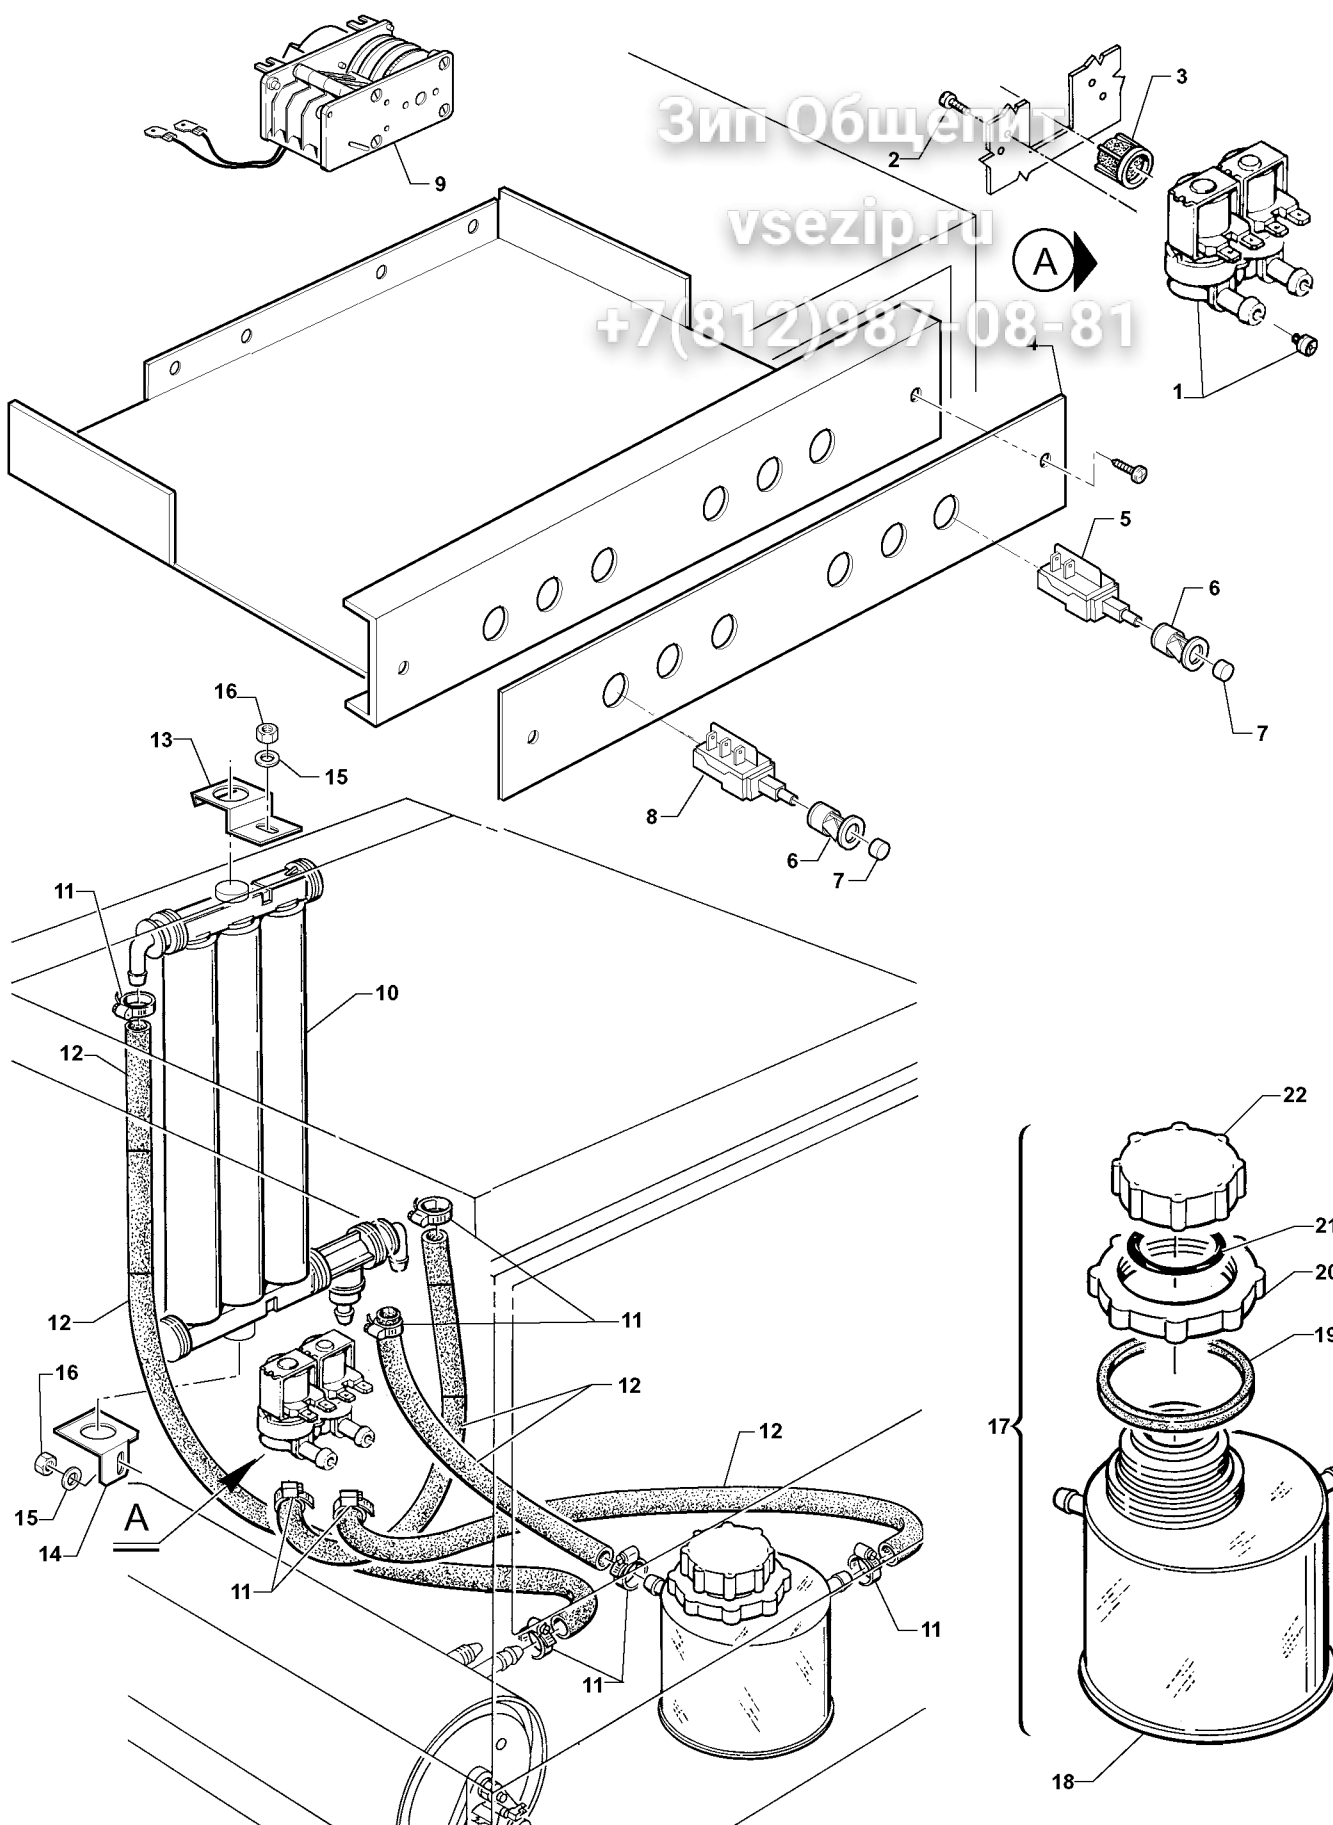

vsezip.ru

+7(812)987-08-81

Ed.	03.99
Rev.	2001
Data	

Ed.	03.99
Rev.	2001
Data	

Зип Общества  
 vsezip.ru  
 +7(812)987-08-81

Ed.	03.99
Rev.	2001
Data	

Seite	Pos	Kredtor Artikel Nr.	IT	GB
002	001	18929	GUIDA CEST.SX STS-APS 48 BRILL	GUIDE RACK SX STS-APS 48 RIN.AID
002	002	18928	GUIDA CEST.DX STS-APS 48 BRILL	GUIDE RACK DX STS-APS 48 RIN.AID
002	003	26751	VITE 1/2 TONDA TC 6 X 12	SCREW 1/2 FLAT ROUND HD 6 X 12
002	004	18069	FERMO BRACCETTO PORTELLO	STOPPER DOOR STAY
002	005	28699	VITE TC 4 X 10	CHEESE-HD SCREW TC 4 X 10
002	006	18934	BRACCETTO PORTELLO SX 43/53	DOOR STAY SX 43/53
002	007	18935	BRACCETTO PORTELLO DX 43/53	DOOR STAY DX 43/53
002	008	18342	BOCCOLA SNODO BRACCETTI	BUSH FOR DOOR HINGE
002	009	30007	GOMMINO BRACCETTO PORTELLO	RUBBER FOR DOOR STAY
002	010	18145	FERMA CESTELLO MM.25	RACK STOPPER MM.25
002	011	22172/R	PORTELLO TAMB. 48 L450xH355	DOOR ASSEMBLY CPL 48 L450xH355
002	012	33554	PANNELLO CONTROP. STS/APS/C 48	INNER DOOR PANEL STS/APS/C 48
002	013	18899	PORTELLO STS/APS/C 48	DOOR STS/APS/C 48
002	014	33277	VITE AUTOF. TSP 2,9 X 9,5	SELF-TAPPING SCREW TSP 2,9 X 9,5
002	015	32969	MAGNETE X CONTATTO M350 AP	MAGNET FOR CONTACT M350 AP
002	016	15995	BUSSOLA FISS. MANIGLIA STS	BUSH SPRING FIX. HANDLE STS
002	017	18827	MANIGLIA X PORT. STS/APS/C 48	HANDLE FOR DOOR STS/APS/C 48
002	018	25708	VITE TE M 5 X 10 INOX	SCREW HEX.HD M 5 X 10 SS
002	019	26691	VITE TS M 4 X 8	SCREW TS M 4 X 8
002	020	33336	SCROCCHETTO A ROTELLA	ROLLER DOOR LATCH
002	021	25293	TAPPINO IN GOMMA DIAM. 10	PLUG RUBBER DIAM. 10
002	022	25700	VITE TC 4 X 8 CON ZIGRINATURA	SCREW CHEESE-H. 4 X 8 KNURLED
002	023	33179	DADO IN GABBIETTA 4MA	ENCLOSED NUT 4MA
002	024	29594	DADO CIECO 4 MA	NUT BLIND 4 MA
002	025	30438	MOLLA X PERNO E PORTA	SPRING FOR PIN AND DOOR
002	026	15568	PERNO MOBILE X PORTELLO	MOBILE DOWEL FOR DOOR
002	027	25744	RONDELLA PIANA DIAM.5	SPACER, FLAT, DIAM.5
002	028	25990	VITE TC 5X9 SPEC.X SNODO BR.P.	FLAT HD SCREW 5X9 SPEC. FOR ARM TOGGLE
002	029	25209	PIEDINI BASE ESAGONALE	FEET, HEXAG. BASE
002	030	33749	FISSACAVO PA 277	CABLE CLAMP PA 277
002	031	25032	TAPPO DI CHIUSURA	CATCH PLUG
002	032	25245	GUARNIZIONE OR 3281	GASKET OR 3281
002	033	25008	GHIERA CHIUSURA TAPPO VASCA	LOCK. NUT FOR TANK PLUG
002	034	26966	TAPPO CHIUSURA FORO 10 DET.	HOLE CLOSING PLUG
002	035	25266	GUARNIZIONE PIATTA 18 X 10 X 2	FLAT GASKET 18 X 10 X 2
002	036	27155	DADO IN PLASTICA 10 M	PLASTIC NUT10 M
002	037	25831	PIASTRINA X VITI AUTOF.LATI 7P	PLATE FOR SELFTHREAD. SCREW SIDES 7P
002	038	33246	TARGHETTA DOSATORE NEUTRA BLU	NAMEPLATE, DISPENS.NEUTR.BLUE
002	038	33703	TARGHETTA FRONTALINO CR 48	NAMEPLATE, FRONT PANEL CR 48
002	038	33704	TARGHETTA FRONTALINO CR 48 D	NAMEPLATE, FRONT PANEL CR 48 D
002	038	33707	TARGHETTA FRONTALINO C 48	NAMEPLATE, FRONT PANEL C 48
002	038	33708	TARGHETTA FRONTALINO C 48 D	NAMEPLATE, FRONT PANEL C 48 D
002	039	H331211	PIEDINO REGOL.INOX X F NAVE (	ST-STEEL ADJUST.FOOT, SHIP VERSION
002	040	25791	DADO AUTOBLOCCANTE 5 MA BASSO	SELF-LOCKING NUT 5 MA LOWER SIDE
002	041	H160838	ANELLO PER PERNO PORTA	RING X DOOR PIN
002	042	H190619	FERMO TIRANTE PORTA +LF/FC+	DOOR CATCH +LF/FC+
002	043	H331461	PIASTRINA PER TIRAN. G65/BC	TIE ROD PLATE FOR G65/BC
002	044	34142	TIRANTE PER PORTELLO 43-53	ROD FOR DOOR 43-53
002	045	34143	PERNO PER TIRANTE PORTELLO	PIN FOR ROD DOOR
002	046	34470	ANGOLARE GOMMA LABIRINTO VASCA	RUBBER PROTECT.CORNER, TANK LABYR.
002	047	34016	TAPPO ESTREMITA'MANIGLIA DX	PLUG END HANDLE, RIGHT
002	047	34015	TAPPO ESTREMITA'MANIGLIA SX	PLUG END HANDLE, LEFT
002	048	H322644	GUIDA PORTACESTELLI PER BHC Ç	GUIDE FOR BASKETS, BHC
002	049	25775	DADO 6 MA	NUT 6 MA
002	050	35304	RONDELLA DENTELLATA DIAM.6	TOOTHED WASHER DIA.6
002	051	25745	RONDELLA PIANA DIAM.6	SPACER, FLAT, DIAM.6
002	052	25715	VITE TE M 6 X 16 INOX	SCREW HEX.HD M 6 X 16 SS
003	001	33715	TARGA COMANDI C 48	NAMEPLATE, CONTROLS C 48
003	002	32970	VITE TS 3 X 20 CROCE	BEVEL, CROSS-SLOT HD. SCREW TS 3 X 20
003	003	30347	TIMER P26/2-3CR-120"-220V	TIMER P26/2-3CR-120"-220V
003	004	31324	FILTRO ANTIDISTURBO TIPO 5001	NOISE FILTER, TYPE 5001
003	005	33324	RELE'JA 1CIM-220 VAC-DARE34312	RELAY, JA 1CIM-220 VAC-DARE34312
003	005	34312	RELE'T.A2S FA 16A 230V	T.RELAY A2S FA 16A 230V
003	006	33188	SENSORE MAGNETICO	MAGNETIC SENSOR
003	007	31828	RONDELLA DENTEL.E. DIAM.3	DENTED ROUND SPACER, EX 3
003	008	25831	PIASTRINA X VITI AUTOF.LATI 7P	PLATE FOR SELFTHREAD. SCREW SIDES 7P
003	009	25697	VITE AUTOF.T/TCROCE 3,9X13 ZIG	SELF-TAPPING SCREW CHEESE D747H.ROSS 3,9X