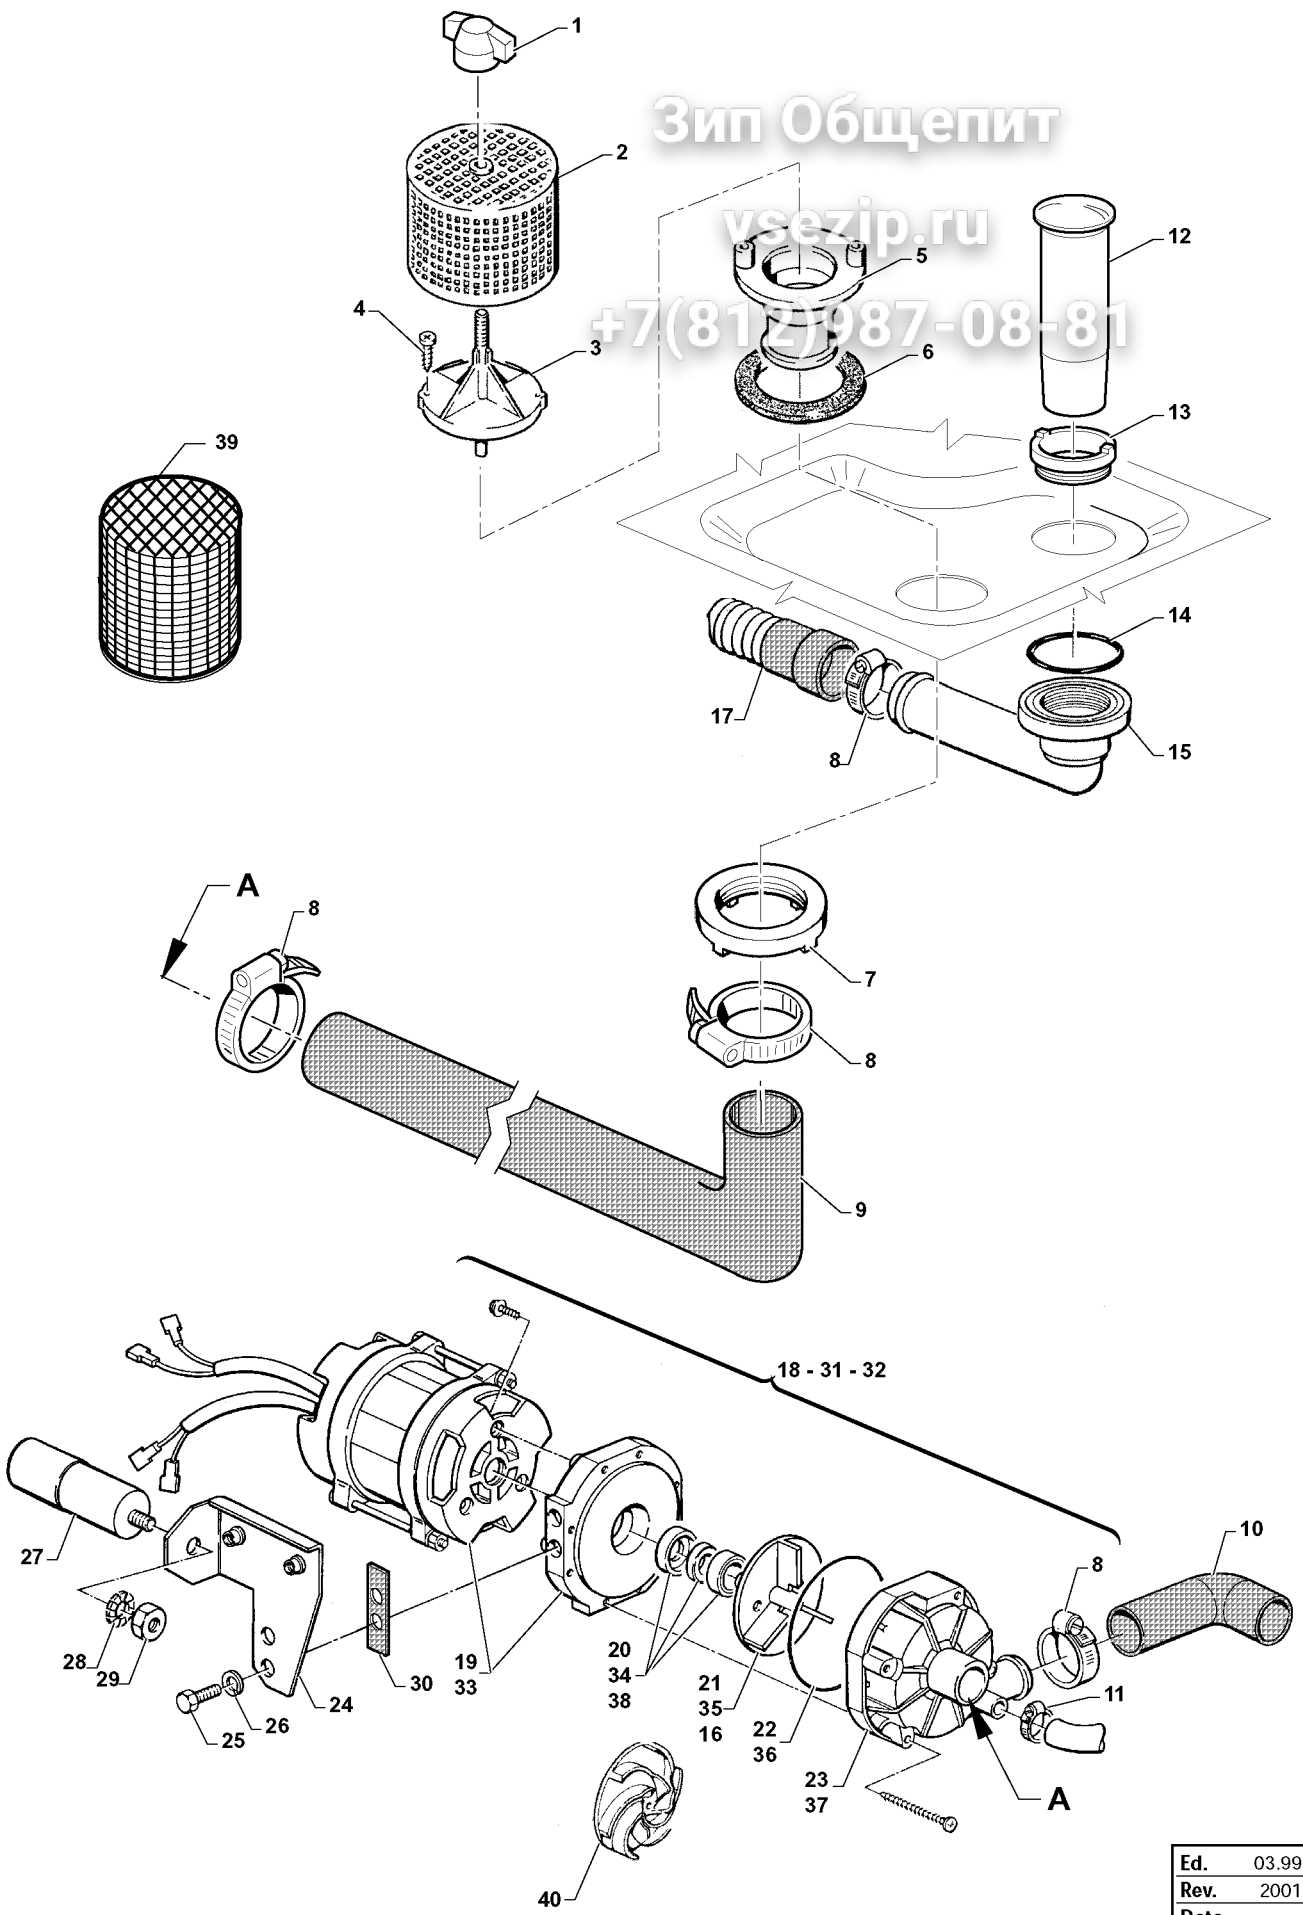

vsezip.ru

+7(812)987-08-81

Ed.	03.99
Rev.	2001
Data	

Ed.	03.99
Rev.	2001
Data	

Зип Общества  
 vsezip.ru  
 +7(812)987-08-81

Ed.	03.99
Rev.	2001
Data	

Seite	Pos	Kredtor Artikel Nr.	IT	GB
002	001	18929	GUIDA CEST.SX STS-APS 48 BRILL	GUIDE RACK SX STS-APS 48 RIN.AID
002	002	18928	GUIDA CEST.DX STS-APS 48 BRILL	GUIDE RACK DX STS-APS 48 RIN.AID
002	003	26751	VITE 1/2 TONDA TC 6 X 12	SCREW 1/2 FLAT ROUND HD 6 X 12
002	004	18069	FERMO BRACCETTO PORTELLO	STOPPER DOOR STAY
002	005	28699	VITE TC 4 X 10	CHEESE-HD SCREW TC 4 X 10
002	006	18934	BRACCETTO PORTELLO SX 43/53	DOOR STAY SX 43/53
002	007	18935	BRACCETTO PORTELLO DX 43/53	DOOR STAY DX 43/53
002	008	18342	BOCCOLA SNODO BRACCETTI	BUSH FOR DOOR HINGE
002	009	30007	GOMMINO BRACCETTO PORTELLO	RUBBER FOR DOOR STAY
002	010	18145	FERMA CESTELLO MM.25	RACK STOPPER MM.25
002	011	22172/R	PORTELLO TAMB. 48 L450xH355	DOOR ASSEMBLY CPL 48 L450xH355
002	012	33554	PANNELLO CONTROP. STS/APS/C 48	INNER DOOR PANEL STS/APS/C 48
002	013	18899	PORTELLO STS/APS/C 48	DOOR STS/APS/C 48
002	014	33277	VITE AUTOF. TSP 2,9 X 9,5	SELF-TAPPING SCREW TSP 2,9 X 9,5
002	015	32969	MAGNETE X CONTATTO M350 AP	MAGNET FOR CONTACT M350 AP
002	016	15995	BUSSOLA FISS. MANIGLIA STS	BUSH SPRING FIX. HANDLE STS
002	017	18827	MANIGLIA X PORT. STS/APS/C 48	HANDLE FOR DOOR STS/APS/C 48
002	018	25708	VITE TE M 5 X 10 INOX	SCREW HEX.HD M 5 X 10 SS
002	019	26691	VITE TS M 4 X 8	SCREW TS M 4 X 8
002	020	33336	SCROCCHETTO A ROTELLA	ROLLER DOOR LATCH
002	021	25293	TAPPINO IN GOMMA DIAM. 10	PLUG RUBBER DIAM. 10
002	022	25700	VITE TC 4 X 8 CON ZIGRINATURA	SCREW CHEESE-H. 4 X 8 KNURLED
002	023	33179	DADO IN GABBIETTA 4MA	ENCLOSED NUT 4MA
002	024	29594	DADO CIECO 4 MA	NUT BLIND 4 MA
002	025	30438	MOLLA X PERNO E PORTA	SPRING FOR PIN AND DOOR
002	026	15568	PERNO MOBILE X PORTELLO	MOBILE DOWEL FOR DOOR
002	027	25744	RONDELLA PIANA DIAM.5	SPACER, FLAT, DIAM.5
002	028	25990	VITE TC 5X9 SPEC.X SNODO BR.P.	FLAT HD SCREW 5X9 SPEC. FOR ARM TOGGLE
002	029	25209	PIEDINI BASE ESAGONALE	FEET, HEXAG. BASE
002	030	33749	FISSACAVO PA 277	CABLE CLAMP PA 277
002	031	25032	TAPPO DI CHIUSURA	CATCH PLUG
002	032	25245	GUARNIZIONE OR 3281	GASKET OR 3281
002	033	25008	GHIERA CHIUSURA TAPPO VASCA	LOCK. NUT FOR TANK PLUG
002	034	26966	TAPPO CHIUSURA FORO 10 DET.	HOLE CLOSING PLUG
002	035	25266	GUARNIZIONE PIATTA 18 X 10 X 2	FLAT GASKET 18 X 10 X 2
002	036	27155	DADO IN PLASTICA 10 M	PLASTIC NUT10 M
002	037	25831	PIASTRINA X VITI AUTOF.LATI 7P	PLATE FOR SELFTHREAD. SCREW SIDES 7P
002	038	33246	TARGHETTA DOSATORE NEUTRA BLU	NAMEPLATE, DISPENS.NEUTR.BLUE
002	038	33703	TARGHETTA FRONTALINO CR 48	NAMEPLATE, FRONT PANEL CR 48
002	038	33704	TARGHETTA FRONTALINO CR 48 D	NAMEPLATE, FRONT PANEL CR 48 D
002	038	33707	TARGHETTA FRONTALINO C 48	NAMEPLATE, FRONT PANEL C 48
002	038	33708	TARGHETTA FRONTALINO C 48 D	NAMEPLATE, FRONT PANEL C 48 D
002	039	H331211	PIEDINO REGOL.INOX X F NAVE (	ST-STEEL ADJUST.FOOT, SHIP VERSION
002	040	25791	DADO AUTOBLOCCANTE 5 MA BASSO	SELF-LOCKING NUT 5 MA LOWER SIDE
002	041	H160838	ANELLO PER PERNO PORTA	RING X DOOR PIN
002	042	H190619	FERMO TIRANTE PORTA +LF/FC+	DOOR CATCH +LF/FC+
002	043	H331461	PIASTRINA PER TIRAN. G65/BC	TIE ROD PLATE FOR G65/BC
002	044	34142	TIRANTE PER PORTELLO 43-53	ROD FOR DOOR 43-53
002	045	34143	PERNO PER TIRANTE PORTELLO	PIN FOR ROD DOOR
002	046	34470	ANGOLARE GOMMA LABIRINTO VASCA	RUBBER PROTECT.CORNER, TANK LABYR.
002	047	34016	TAPPO ESTREMITA'MANIGLIA DX	PLUG END HANDLE, RIGHT
002	047	34015	TAPPO ESTREMITA'MANIGLIA SX	PLUG END HANDLE, LEFT
002	048	H322644	GUIDA PORTACESTELLI PER BHC Ç	GUIDE FOR BASKETS, BHC
002	049	25775	DADO 6 MA	NUT 6 MA
002	050	35304	RONDELLA DENTELLATA DIAM.6	TOOTHED WASHER DIA.6
002	051	25745	RONDELLA PIANA DIAM.6	SPACER, FLAT, DIAM.6
002	052	25715	VITE TE M 6 X 16 INOX	SCREW HEX.HD M 6 X 16 SS
003	001	33715	TARGA COMANDI C 48	NAMEPLATE, CONTROLS C 48
003	002	32970	VITE TS 3 X 20 CROCE	BEVEL, CROSS-SLOT HD. SCREW TS 3 X 20
003	003	30347	TIMER P26/2-3CR-120"-220V	TIMER P26/2-3CR-120"-220V
003	004	31324	FILTRO ANTIDISTURBO TIPO 5001	NOISE FILTER, TYPE 5001
003	005	33324	RELE'JA 1CIM-220 VAC-DARE34312	RELAY, JA 1CIM-220 VAC-DARE34312
003	005	34312	RELE'T.A2S FA 16A 230V	T.RELAY A2S FA 16A 230V
003	006	33188	SENSORE MAGNETICO	MAGNETIC SENSOR
003	007	31828	RONDELLA DENTEL.E. DIAM.3	DENTED ROUND SPACER, EX 3
003	008	25831	PIASTRINA X VITI AUTOF.LATI 7P	PLATE FOR SELFTHREAD. SCREW SIDES 7P
003	009	25697	VITE AUTOF.T/TCROCE 3,9X13 ZIG	SELF-TAPPING SCREW CHEESE D747H.ROSS 3,9X