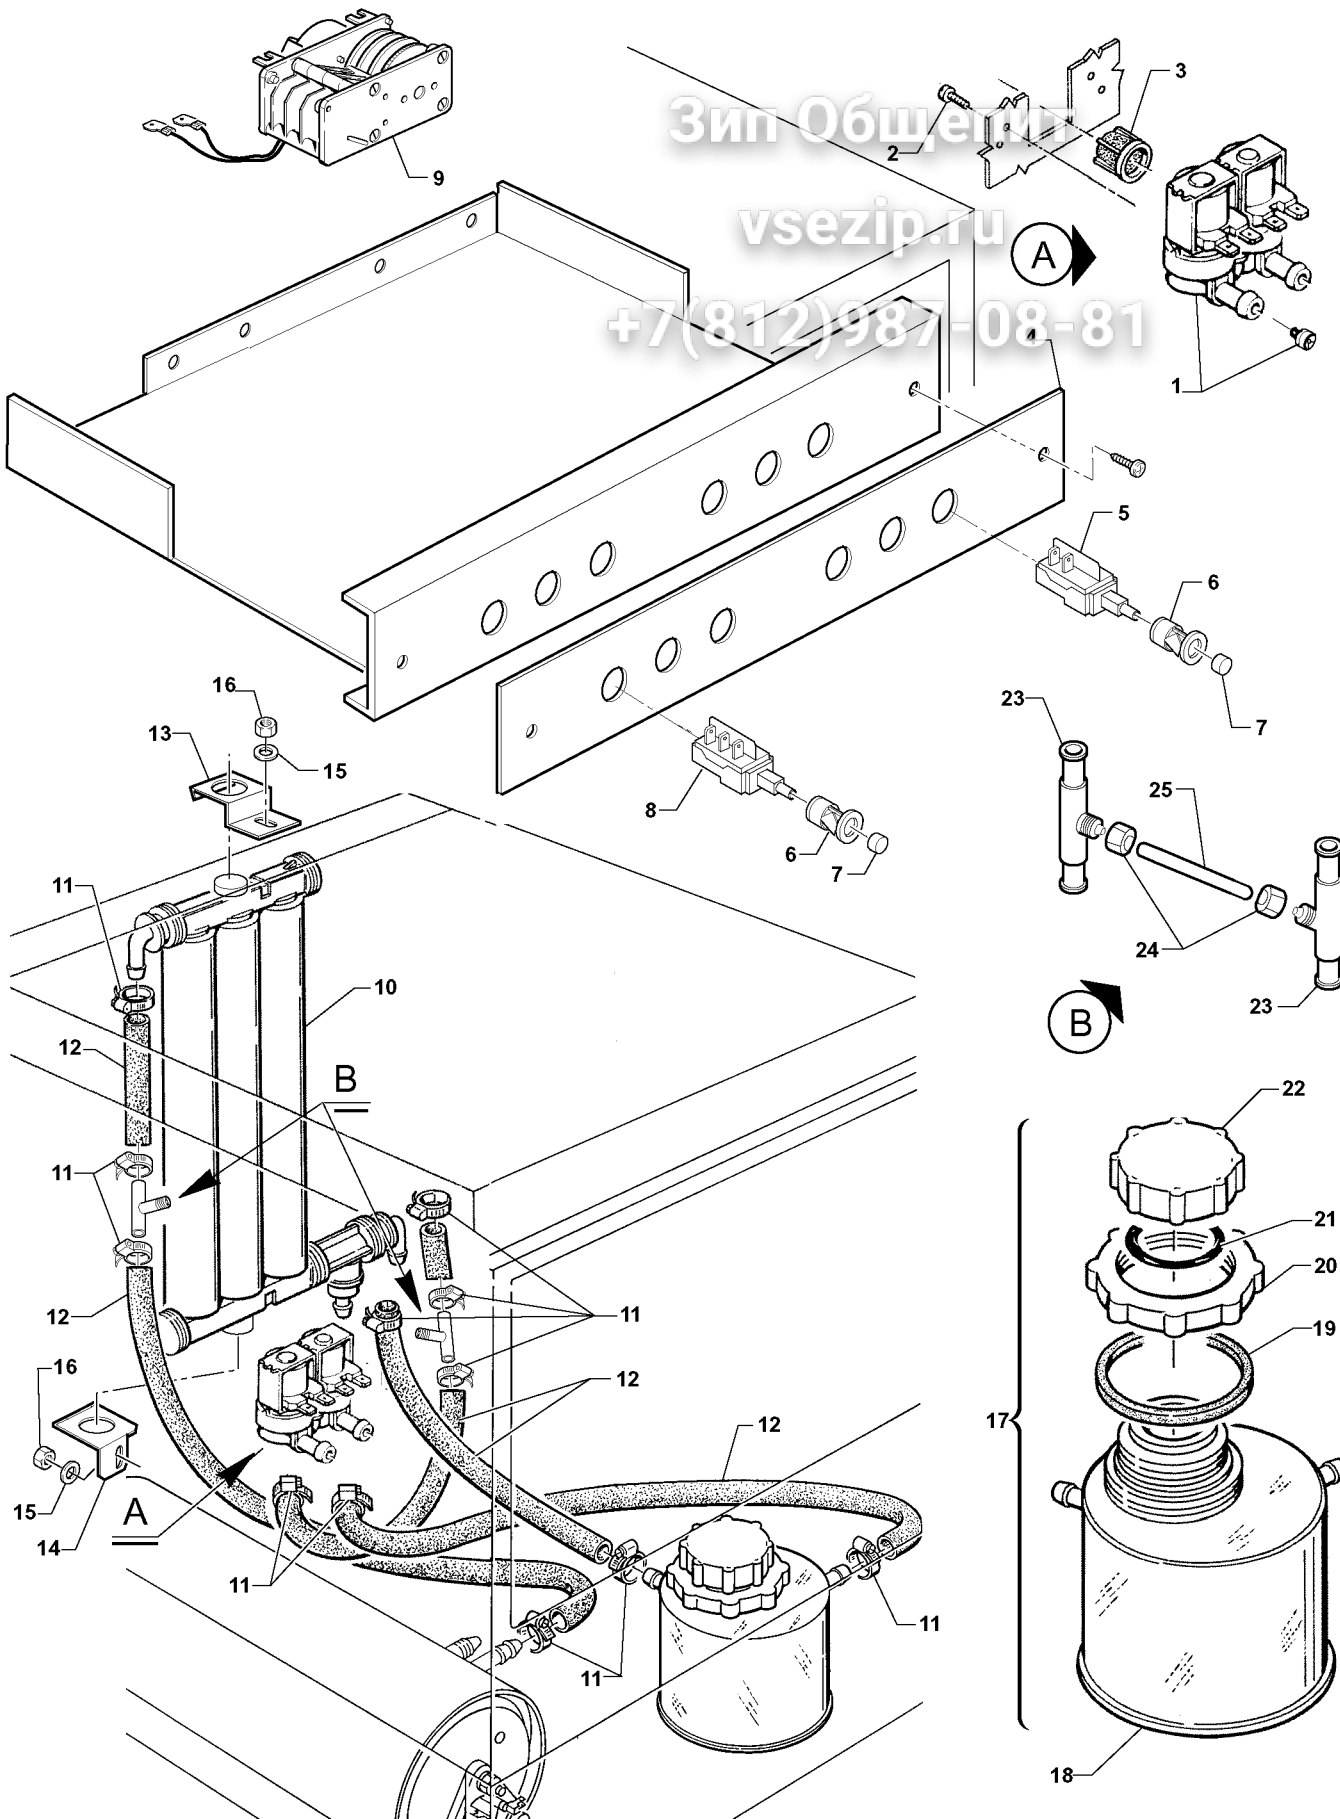

vsezip.ru

+7(812)987-08-81

Ed.	03.99
Rev.	2001
Data	

Ed.	03.99
Rev.	2001
Data	

Зип Общества  
 vsezip.ru  
 +7(812)987-08-81

Ed.	03.99
Rev.	2001
Data	

Seite	Pos	Kredtor Artikel Nr.	IT	GB
002	001	18929	GUIDA CEST.SX STS-APS 48 BRILL	GUIDE RACK SX STS-APS 48 RIN.AID
002	002	18928	GUIDA CEST.DX STS-APS 48 BRILL	GUIDE RACK DX STS-APS 48 RIN.AID
002	003	26751	VITE 1/2 TONDA TC 6 X 12	SCREW 1/2 FLAT ROUND HD 6 X 12
002	004	18069	FERMO BRACCETTO PORTELLO	STOPPER DOOR STAY
002	005	28699	VITE TC 4 X 10	CHEESE-HD SCREW TC 4 X 10
002	006	18934	BRACCETTO PORTELLO SX 43/53	DOOR STAY SX 43/53
002	007	18935	BRACCETTO PORTELLO DX 43/53	DOOR STAY DX 43/53
002	008	18342	BOCCOLA SNODO BRACCETTI	BUSH FOR DOOR HINGE
002	009	30007	GOMMINO BRACCETTO PORTELLO	RUBBER FOR DOOR STAY
002	010	18145	FERMA CESTELLO MM.25	RACK STOPPER MM.25
002	011	22172/R	PORTELLO TAMB. 48 L450xH355	DOOR ASSEMBLY CPL 48 L450xH355
002	012	33554	PANNELLO CONTROP. STS/APS/C 48	INNER DOOR PANEL STS/APS/C 48
002	013	18899	PORTELLO STS/APS/C 48	DOOR STS/APS/C 48
002	014	33277	VITE AUTOF. TSP 2,9 X 9,5	SELF-TAPPING SCREW TSP 2,9 X 9,5
002	015	32969	MAGNETE X CONTATTO M350 AP	MAGNET FOR CONTACT M350 AP
002	016	15995	BUSSOLA FISS. MANIGLIA STS	BUSH SPRING FIX. HANDLE STS
002	017	18827	MANIGLIA X PORT. STS/APS/C 48	HANDLE FOR DOOR STS/APS/C 48
002	018	25708	VITE TE M 5 X 10 INOX	SCREW HEX.HD M 5 X 10 SS
002	019	26691	VITE TS M 4 X 8	SCREW TS M 4 X 8
002	020	33336	SCROCCHETTO A ROTELLA	ROLLER DOOR LATCH
002	021	25293	TAPPINO IN GOMMA DIAM. 10	PLUG RUBBER DIAM. 10
002	022	25700	VITE TC 4 X 8 CON ZIGRINATURA	SCREW CHEESE-H. 4 X 8 KNURLED
002	023	33179	DADO IN GABBIETTA 4MA	ENCLOSED NUT 4MA
002	024	29594	DADO CIECO 4 MA	NUT BLIND 4 MA
002	025	30438	MOLLA X PERNO E PORTA	SPRING FOR PIN AND DOOR
002	026	15568	PERNO MOBILE X PORTELLO	MOBILE DOWEL FOR DOOR
002	027	25744	RONDELLA PIANA DIAM.5	SPACER, FLAT, DIAM.5
002	028	25990	VITE TC 5X9 SPEC.X SNODO BR.P.	FLAT HD SCREW 5X9 SPEC. FOR ARM TOGGLE
002	029	25209	PIEDINI BASE ESAGONALE	FEET, HEXAG. BASE
002	030	33749	FISSACAVO PA 277	CABLE CLAMP PA 277
002	031	25032	TAPPO DI CHIUSURA	CATCH PLUG
002	032	25245	GUARNIZIONE OR 3281	GASKET OR 3281
002	033	25008	GHIERA CHIUSURA TAPPO VASCA	LOCK. NUT FOR TANK PLUG
002	034	26966	TAPPO CHIUSURA FORO 10 DET.	HOLE CLOSING PLUG
002	035	25266	GUARNIZIONE PIATTA 18 X 10 X 2	FLAT GASKET 18 X 10 X 2
002	036	27155	DADO IN PLASTICA 10 M	PLASTIC NUT10 M
002	037	25831	PIASTRINA X VITI AUTOF.LATI 7P	PLATE FOR SELFTHREAD. SCREW SIDES 7P
002	038	33246	TARGHETTA DOSATORE NEUTRA BLU	NAMEPLATE, DISPENS.NEUTR.BLUE
002	038	33703	TARGHETTA FRONTALINO CR 48	NAMEPLATE, FRONT PANEL CR 48
002	038	33704	TARGHETTA FRONTALINO CR 48 D	NAMEPLATE, FRONT PANEL CR 48 D
002	038	33707	TARGHETTA FRONTALINO C 48	NAMEPLATE, FRONT PANEL C 48
002	038	33708	TARGHETTA FRONTALINO C 48 D	NAMEPLATE, FRONT PANEL C 48 D
002	039	H331211	PIEDINO REGOL.INOX X F NAVE (	ST-STEEL ADJUST.FOOT, SHIP VERSION
002	040	25791	DADO AUTOBLOCCANTE 5 MA BASSO	SELF-LOCKING NUT 5 MA LOWER SIDE
002	041	H160838	ANELLO PER PERNO PORTA	RING X DOOR PIN
002	042	H190619	FERMO TIRANTE PORTA +LF/FC+	DOOR CATCH +LF/FC+
002	043	H331461	PIASTRINA PER TIRAN. G65/BC	TIE ROD PLATE FOR G65/BC
002	044	34142	TIRANTE PER PORTELLO 43-53	ROD FOR DOOR 43-53
002	045	34143	PERNO PER TIRANTE PORTELLO	PIN FOR ROD DOOR
002	046	34470	ANGOLARE GOMMA LABIRINTO VASCA	RUBBER PROTECT.CORNER, TANK LABYR.
002	047	34016	TAPPO ESTREMITA'MANIGLIA DX	PLUG END HANDLE, RIGHT
002	047	34015	TAPPO ESTREMITA'MANIGLIA SX	PLUG END HANDLE, LEFT
002	048	H322644	GUIDA PORTACESTELLI PER BHC Ç	GUIDE FOR BASKETS, BHC
002	049	25775	DADO 6 MA	NUT 6 MA
002	050	35304	RONDELLA DENTELLATA DIAM.6	TOOTHED WASHER DIA.6
002	051	25745	RONDELLA PIANA DIAM.6	SPACER, FLAT, DIAM.6
002	052	25715	VITE TE M 6 X 16 INOX	SCREW HEX.HD M 6 X 16 SS
003	001	33715	TARGA COMANDI C 48	NAMEPLATE, CONTROLS C 48
003	002	32970	VITE TS 3 X 20 CROCE	BEVEL, CROSS-SLOT HD. SCREW TS 3 X 20
003	003	30347	TIMER P26/2-3CR-120"-220V	TIMER P26/2-3CR-120"-220V
003	004	31324	FILTRO ANTIDISTURBO TIPO 5001	NOISE FILTER, TYPE 5001
003	005	33324	RELE'JA 1CIM-220 VAC-DARE34312	RELAY, JA 1CIM-220 VAC-DARE34312
003	005	34312	RELE'T.A2S FA 16A 230V	T.RELAY A2S FA 16A 230V
003	006	33188	SENSORE MAGNETICO	MAGNETIC SENSOR
003	007	31828	RONDELLA DENTEL.E. DIAM.3	DENTED ROUND SPACER, EX 3
003	008	25831	PIASTRINA X VITI AUTOF.LATI 7P	PLATE FOR SELFTHREAD. SCREW SIDES 7P
003	009	25697	VITE AUTOF.T/TCROCE 3,9X13 ZIG	SELF-TAPPING SCREW CHEESE D747H.ROSS 3,9X