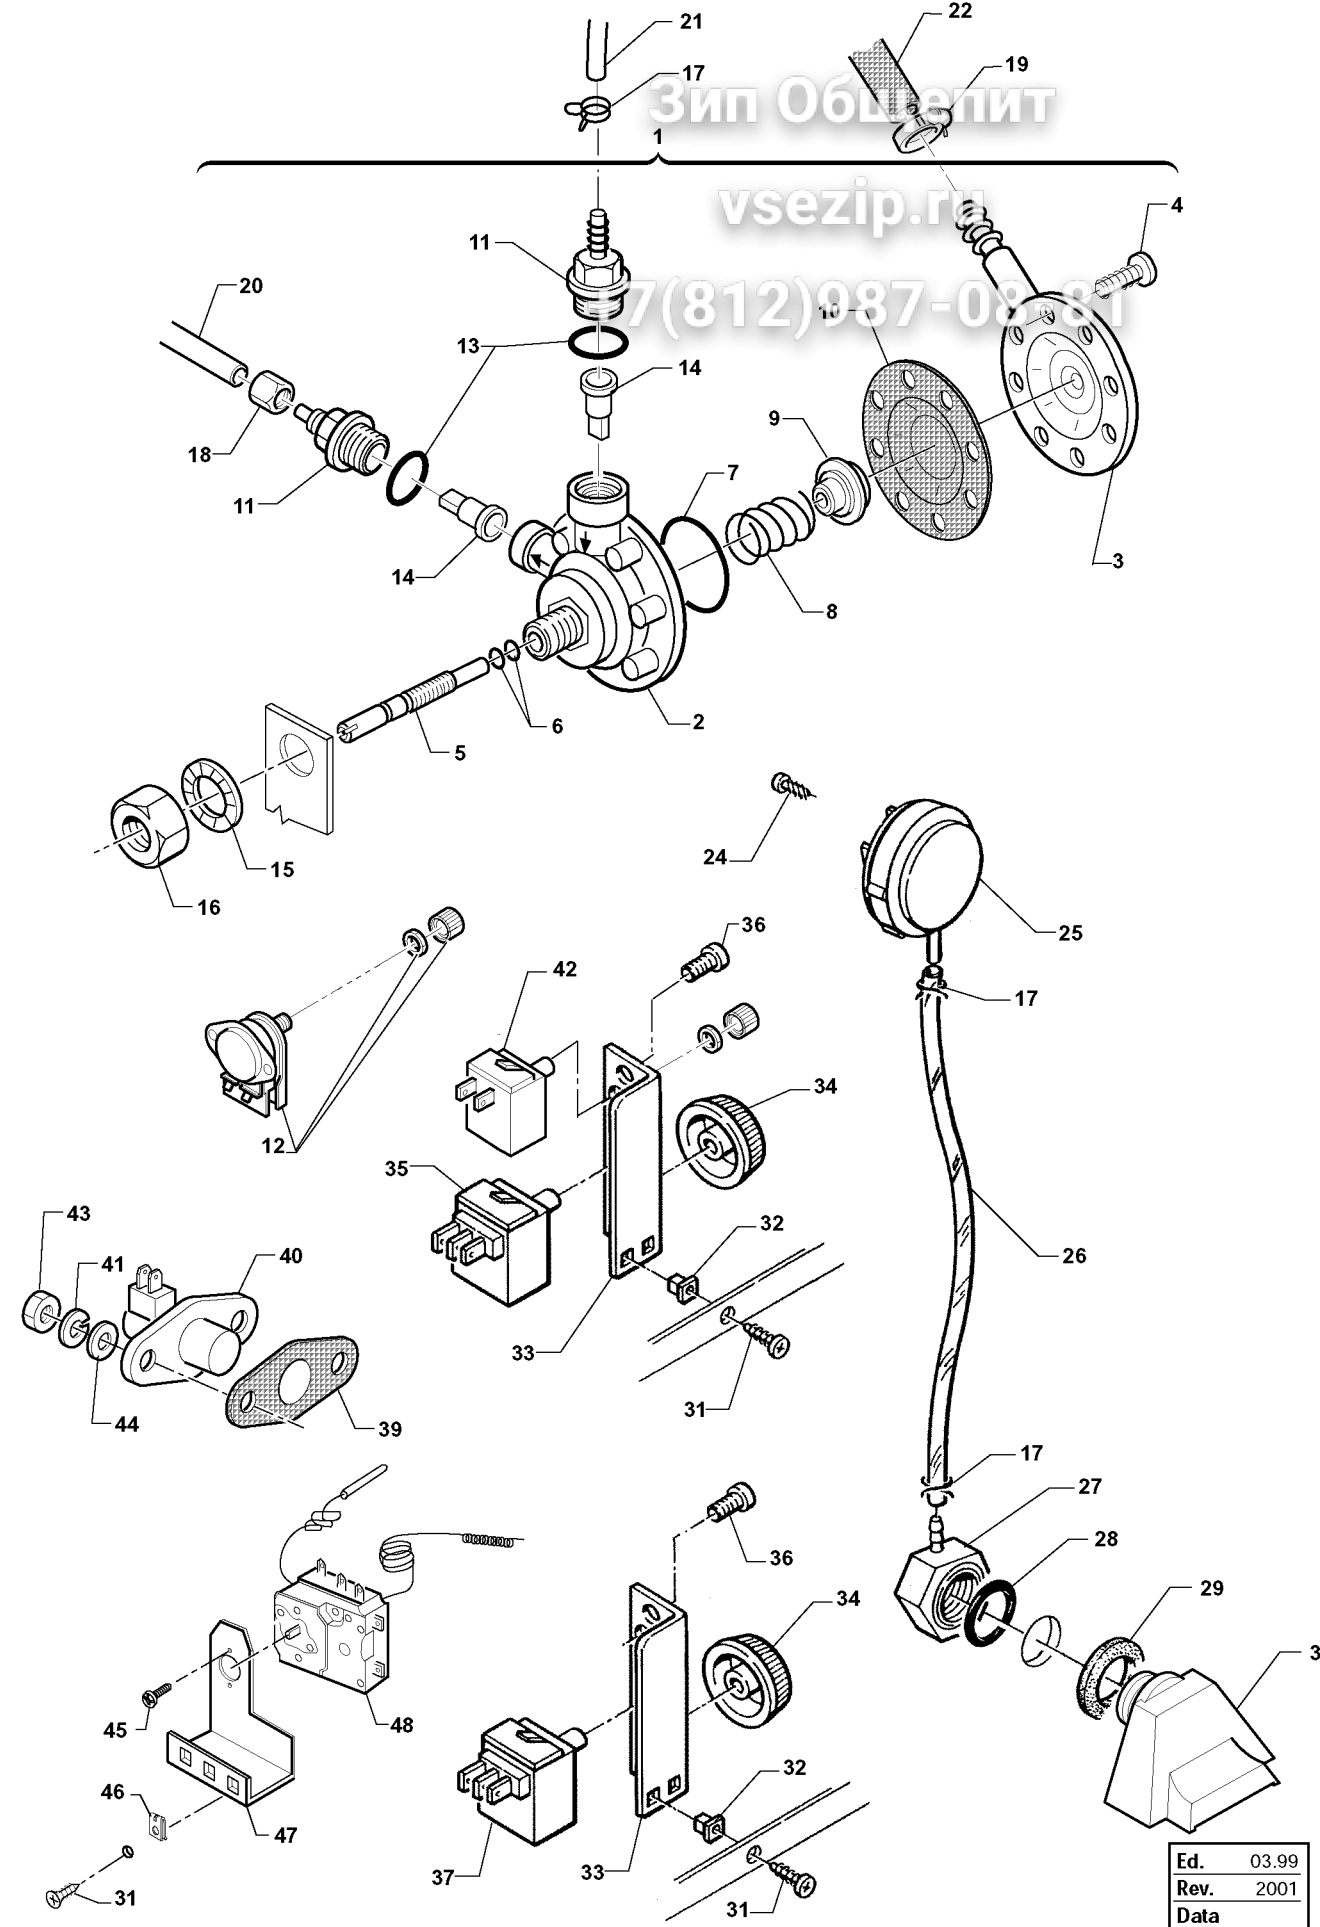

vsezip.ru

+7(812)987-08-81

Ed.	03.99
Rev.	2001
Data	

Ed.	03.99
Rev.	2001
Data	

Зип Общества  
 vsezip.ru  
 +7(812)987-08-81

Ed.	03.99
Rev.	2001
Data	

Seite	Pos	Kredtor Artikel Nr.	IT	GB
002	001	18929	GUIDA CEST.SX STS-APS 48 BRILL	GUIDE RACK SX STS-APS 48 RIN.AID
002	002	18928	GUIDA CEST.DX STS-APS 48 BRILL	GUIDE RACK DX STS-APS 48 RIN.AID
002	003	26751	VITE 1/2 TONDA TC 6 X 12	SCREW 1/2 FLAT ROUND HD 6 X 12
002	004	18069	FERMO BRACCETTO PORTELLO	STOPPER DOOR STAY
002	005	28699	VITE TC 4 X 10	CHEESE-HD SCREW TC 4 X 10
002	006	18934	BRACCETTO PORTELLO SX 43/53	DOOR STAY SX 43/53
002	007	18935	BRACCETTO PORTELLO DX 43/53	DOOR STAY DX 43/53
002	008	18342	BOCCOLA SNODO BRACCETTI	BUSH FOR DOOR HINGE
002	009	30007	GOMMINO BRACCETTO PORTELLO	RUBBER FOR DOOR STAY
002	010	18145	FERMA CESTELLO MM.25	RACK STOPPER MM.25
002	011	22172/R	PORTELLO TAMB. 48 L450xH355	DOOR ASSEMBLY CPL 48 L450xH355
002	012	33554	PANNELLO CONTROP. STS/APS/C 48	INNER DOOR PANEL STS/APS/C 48
002	013	18899	PORTELLO STS/APS/C 48	DOOR STS/APS/C 48
002	014	33277	VITE AUTOF. TSP 2,9 X 9,5	SELF-TAPPING SCREW TSP 2,9 X 9,5
002	015	32969	MAGNETE X CONTATTO M350 AP	MAGNET FOR CONTACT M350 AP
002	016	15995	BUSSOLA FISS. MANIGLIA STS	BUSH SPRING FIX. HANDLE STS
002	017	18827	MANIGLIA X PORT. STS/APS/C 48	HANDLE FOR DOOR STS/APS/C 48
002	018	25708	VITE TE M 5 X 10 INOX	SCREW HEX.HD M 5 X 10 SS
002	019	26691	VITE TS M 4 X 8	SCREW TS M 4 X 8
002	020	33336	SCROCCHETTO A ROTELLA	ROLLER DOOR LATCH
002	021	25293	TAPPINO IN GOMMA DIAM. 10	PLUG RUBBER DIAM. 10
002	022	25700	VITE TC 4 X 8 CON ZIGRINATURA	SCREW CHEESE-H. 4 X 8 KNURLED
002	023	33179	DADO IN GABBIETTA 4MA	ENCLOSED NUT 4MA
002	024	29594	DADO CIECO 4 MA	NUT BLIND 4 MA
002	025	30438	MOLLA X PERNO E PORTA	SPRING FOR PIN AND DOOR
002	026	15568	PERNO MOBILE X PORTELLO	MOBILE DOWEL FOR DOOR
002	027	25744	RONDELLA PIANA DIAM.5	SPACER, FLAT, DIAM.5
002	028	25990	VITE TC 5X9 SPEC.X SNODO BR.P.	FLAT HD SCREW 5X9 SPEC. FOR ARM TOGGLE
002	029	25209	PIEDINI BASE ESAGONALE	FEET, HEXAG. BASE
002	030	33749	FISSACAVO PA 277	CABLE CLAMP PA 277
002	031	25032	TAPPO DI CHIUSURA	CATCH PLUG
002	032	25245	GUARNIZIONE OR 3281	GASKET OR 3281
002	033	25008	GHIERA CHIUSURA TAPPO VASCA	LOCK. NUT FOR TANK PLUG
002	034	26966	TAPPO CHIUSURA FORO 10 DET.	HOLE CLOSING PLUG
002	035	25266	GUARNIZIONE PIATTA 18 X 10 X 2	FLAT GASKET 18 X 10 X 2
002	036	27155	DADO IN PLASTICA 10 M	PLASTIC NUT10 M
002	037	25831	PIASTRINA X VITI AUTOF.LATI 7P	PLATE FOR SELFTHREAD. SCREW SIDES 7P
002	038	33246	TARGHETTA DOSATORE NEUTRA BLU	NAMEPLATE, DISPENS.NEUTR.BLUE
002	038	33703	TARGHETTA FRONTALINO CR 48	NAMEPLATE, FRONT PANEL CR 48
002	038	33704	TARGHETTA FRONTALINO CR 48 D	NAMEPLATE, FRONT PANEL CR 48 D
002	038	33707	TARGHETTA FRONTALINO C 48	NAMEPLATE, FRONT PANEL C 48
002	038	33708	TARGHETTA FRONTALINO C 48 D	NAMEPLATE, FRONT PANEL C 48 D
002	039	H331211	PIEDINO REGOL.INOX X F NAVE (	ST-STEEL ADJUST.FOOT, SHIP VERSION
002	040	25791	DADO AUTOBLOCCANTE 5 MA BASSO	SELF-LOCKING NUT 5 MA LOWER SIDE
002	041	H160838	ANELLO PER PERNO PORTA	RING X DOOR PIN
002	042	H190619	FERMO TIRANTE PORTA +LF/FC+	DOOR CATCH +LF/FC+
002	043	H331461	PIASTRINA PER TIRAN. G65/BC	TIE ROD PLATE FOR G65/BC
002	044	34142	TIRANTE PER PORTELLO 43-53	ROD FOR DOOR 43-53
002	045	34143	PERNO PER TIRANTE PORTELLO	PIN FOR ROD DOOR
002	046	34470	ANGOLARE GOMMA LABIRINTO VASCA	RUBBER PROTECT.CORNER, TANK LABYR.
002	047	34016	TAPPO ESTREMITA'MANIGLIA DX	PLUG END HANDLE, RIGHT
002	047	34015	TAPPO ESTREMITA'MANIGLIA SX	PLUG END HANDLE, LEFT
002	048	H322644	GUIDA PORTACESTELLI PER BHC Ç	GUIDE FOR BASKETS, BHC
002	049	25775	DADO 6 MA	NUT 6 MA
002	050	35304	RONDELLA DENTELLATA DIAM.6	TOOTHED WASHER DIA.6
002	051	25745	RONDELLA PIANA DIAM.6	SPACER, FLAT, DIAM.6
002	052	25715	VITE TE M 6 X 16 INOX	SCREW HEX.HD M 6 X 16 SS
003	001	33715	TARGA COMANDI C 48	NAMEPLATE, CONTROLS C 48
003	002	32970	VITE TS 3 X 20 CROCE	BEVEL, CROSS-SLOT HD. SCREW TS 3 X 20
003	003	30347	TIMER P26/2-3CR-120"-220V	TIMER P26/2-3CR-120"-220V
003	004	31324	FILTRO ANTIDISTURBO TIPO 5001	NOISE FILTER, TYPE 5001
003	005	33324	RELE'JA 1CIM-220 VAC-DARE34312	RELAY, JA 1CIM-220 VAC-DARE34312
003	005	34312	RELE'T.A2S FA 16A 230V	T.RELAY A2S FA 16A 230V
003	006	33188	SENSORE MAGNETICO	MAGNETIC SENSOR
003	007	31828	RONDELLA DENTEL.E. DIAM.3	DENTED ROUND SPACER, EX 3
003	008	25831	PIASTRINA X VITI AUTOF.LATI 7P	PLATE FOR SELFTHREAD. SCREW SIDES 7P
003	009	25697	VITE AUTOF.T/TCROCE 3,9X13 ZIG	SELF-TAPPING SCREW CHEESE D747H.ROSS 3,9X