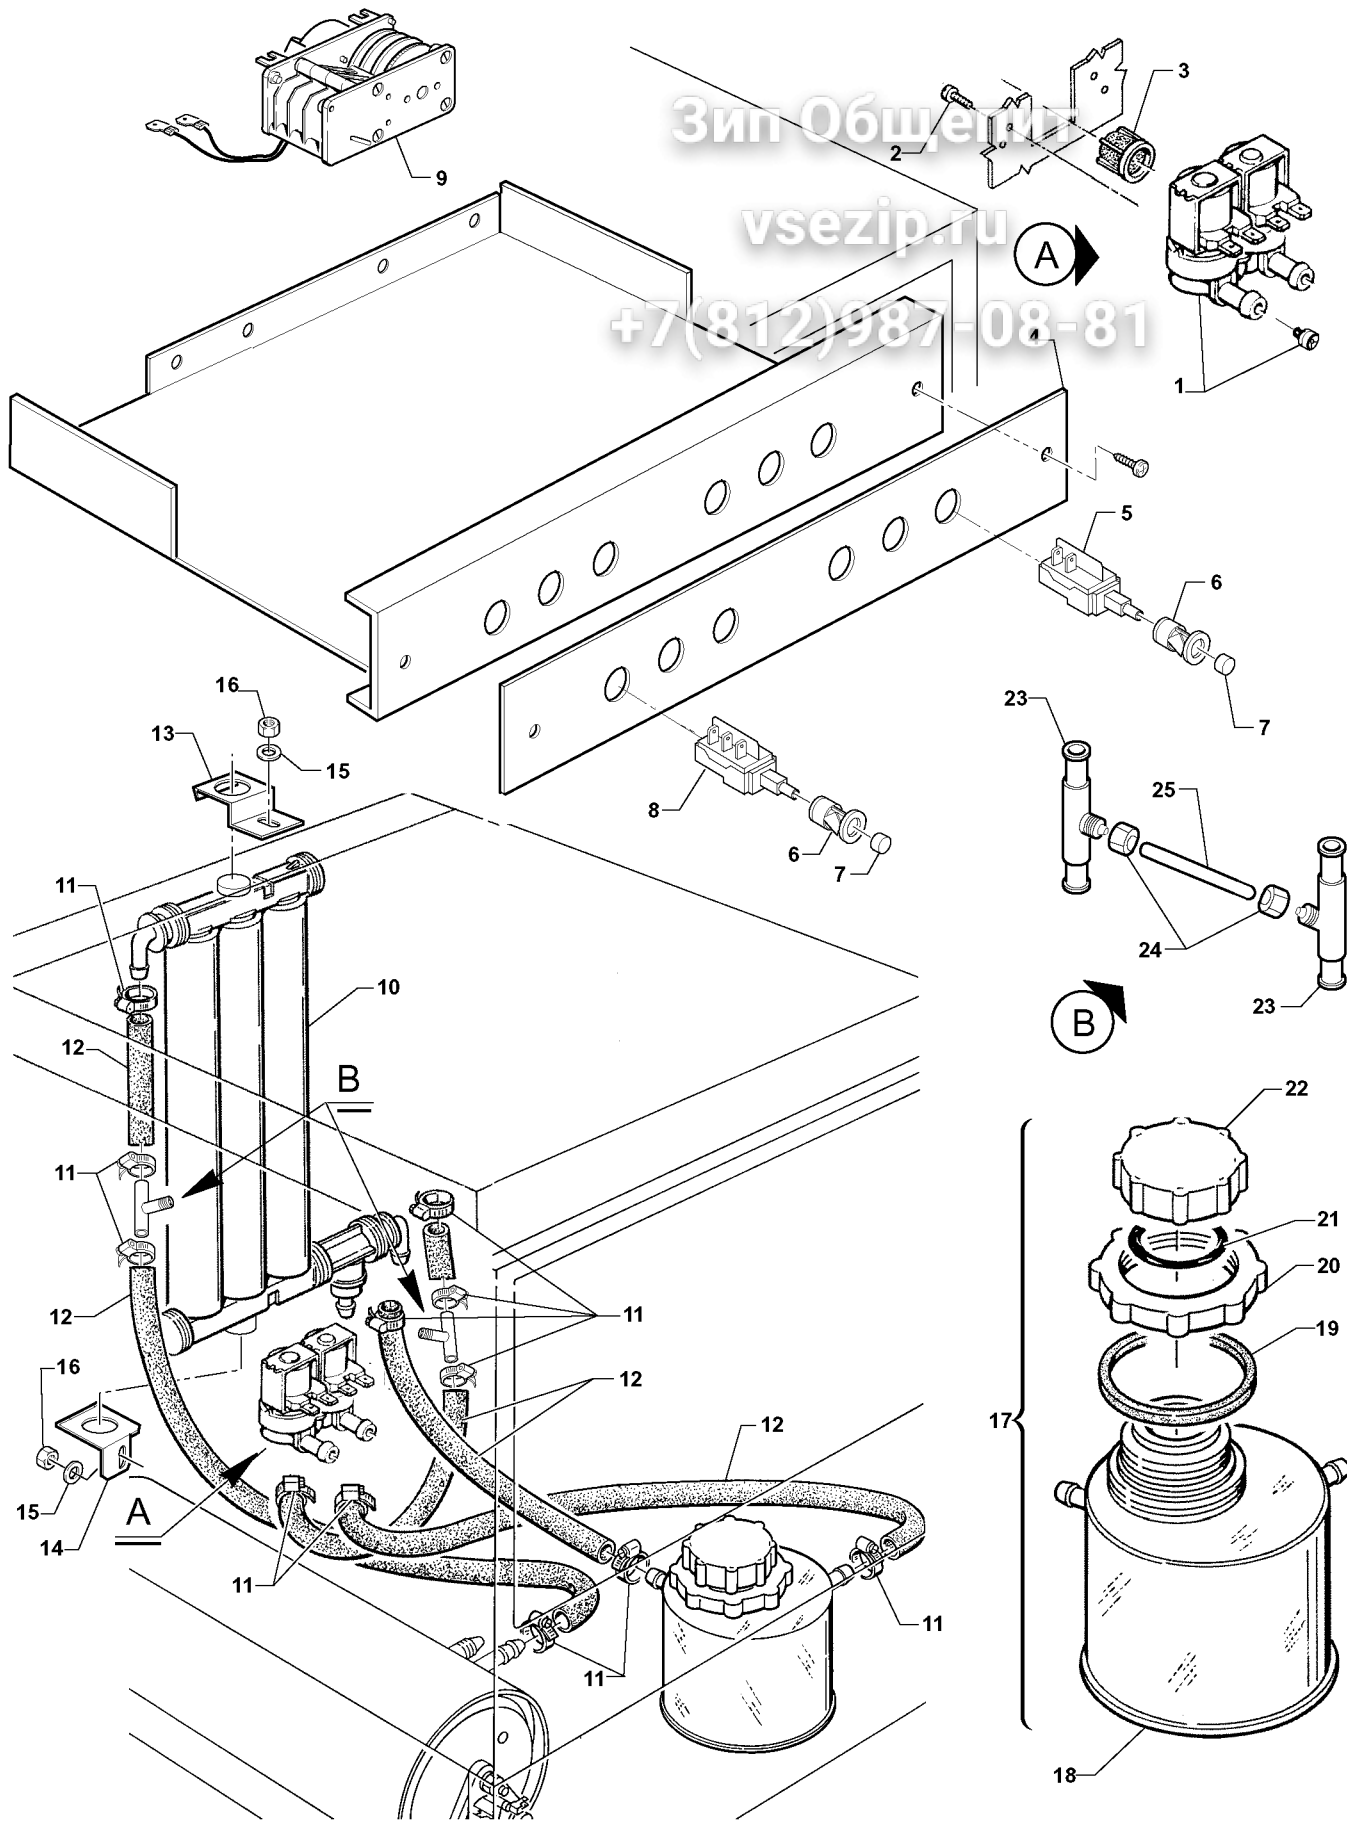

Ed.	03.99
Rev.	2001
Data	

Зип Общедомовый

vsezip.ru

+7(812)987-08-81

Ed.	03.99
Rev.	2001
Data	

Ed.	03/200
Rev.	
Date	

Seite	Pos	Kredtor Artikel Nr.	IT	GB
002	001	18929	GUIDA CEST.SX STS-APS 48 BRILL	GUIDE RACK SX STS-APS 48 RIN.AID
002	002	18928	GUIDA CEST.DX STS-APS 48 BRILL	GUIDE RACK DX STS-APS 48 RIN.AID
002	003	26751	VITE 1/2 TONDA TC 6 X 12	SCREW 1/2 FLAT ROUND HD 6 X 12
002	004	18069	FERMO BRACCETTO PORTELLO	STOPPER DOOR STAY
002	005	28699	VITE TC 4 X 10	CHEESE-HD SCREW TC 4 X 10
002	006	18934	BRACCETTO PORTELLO SX 43/53	DOOR STAY SX 43/53
002	007	18935	BRACCETTO PORTELLO DX 43/53	DOOR STAY DX 43/53
002	008	18342	BOCCOLA SNODO BRACCETTI	BUSH FOR DOOR HINGE
002	009	30007	GOMMINO BRACCETTO PORTELLO	RUBBER FOR DOOR STAY
002	010	18145	FERMA CESTELLO MM.25	RACK STOPPER MM.25
002	011	22172/R	PORTELLO TAMB. 48 L450xH355	DOOR ASSEMBLY CPL 48 L450xH355
002	012	33554	PANNELLO CONTROP. STS/APS/C 48	INNER DOOR PANEL STS/APS/C 48
002	013	18899	PORTELLO STS/APS/C 48	DOOR STS/APS/C 48
002	014	33277	VITE AUTOF. TSP 2,9 X 9,5	SELF-TAPPING SCREW TSP 2,9 X 9,5
002	015	32969	MAGNETE X CONTATTO M350 AP	MAGNET FOR CONTACT M350 AP
002	016	15995	BUSSOLA FISS. MANIGLIA STS	BUSH SPRING FIX. HANDLE STS
002	017	18827	MANIGLIA X PORT. STS/APS/C 48	HANDLE FOR DOOR STS/APS/C 48
002	018	25708	VITE TE M 5 X 10 INOX	SCREW HEX.HD M 5 X 10 SS
002	019	26691	VITE TS M 4 X 8	SCREW TS M 4 X 8
002	020	33336	SCROCCHETTO A ROTELLA	ROLLER DOOR LATCH
002	021	25293	TAPPINO IN GOMMA DIAM. 10	PLUG RUBBER DIAM. 10
002	022	25700	VITE TC 4 X 8 CON ZIGRINATURA	SCREW CHEESE-H. 4 X 8 KNURLED
002	023	33179	DADO IN GABBIETTA 4MA	ENCLOSED NUT 4MA
002	024	29594	DADO CIECO 4 MA	NUT BLIND 4 MA
002	025	30438	MOLLA X PERNO E PORTA	SPRING FOR PIN AND DOOR
002	026	15568	PERNO MOBILE X PORTELLO	MOBILE DOWEL FOR DOOR
002	027	25744	RONDELLA PIANA DIAM.5	SPACER, FLAT, DIAM.5
002	028	25990	VITE TC 5X9 SPEC.X SNODO BR.P.	FLAT HD SCREW 5X9 SPEC. FOR ARM TOGGLE
002	029	25209	PIEDINI BASE ESAGONALE	FEET, HEXAG. BASE
002	030	33749	FISSACAVO PA 277	CABLE CLAMP PA 277
002	031	25032	TAPPO DI CHIUSURA	CATCH PLUG
002	032	25245	GUARNIZIONE OR 3281	GASKET OR 3281
002	033	25008	GHIERA CHIUSURA TAPPO VASCA	LOCK. NUT FOR TANK PLUG
002	034	26966	TAPPO CHIUSURA FORO 10 DET.	HOLE CLOSING PLUG
002	035	25266	GUARNIZIONE PIATTA 18 X 10 X 2	FLAT GASKET 18 X 10 X 2
002	036	27155	DADO IN PLASTICA 10 M	PLASTIC NUT10 M
002	037	25831	PIASTRINA X VITI AUTOF.LATI 7P	PLATE FOR SELFTHREAD. SCREW SIDES 7P
002	038	33246	TARGHETTA DOSATORE NEUTRA BLU	NAMEPLATE, DISPENS.NEUTR.BLUE
002	038	33703	TARGHETTA FRONTALINO CR 48	NAMEPLATE, FRONT PANEL CR 48
002	038	33704	TARGHETTA FRONTALINO CR 48 D	NAMEPLATE, FRONT PANEL CR 48 D
002	038	33707	TARGHETTA FRONTALINO C 48	NAMEPLATE, FRONT PANEL C 48
002	038	33708	TARGHETTA FRONTALINO C 48 D	NAMEPLATE, FRONT PANEL C 46 D
002	039	H331211	PIEDINO REGOL.INOX X F NAVE (ST-STEEL ADJUST.FOOT, SHIP VERSION
002	040	25791	DADO AUTOBLOCCANTE 5 MA BASSO	SELF-LOCKING NUT 5 MA LOWER SIDE
002	041	H160838	ANELLO PER PERNO PORTA	RING X DOOR PIN
002	042	H190619	FERMO TIRANTE PORTA +LF/FC+	DOOR CATCH +LF/FC+
002	043	H331461	PIASTRINA PER TIRAN. G65/BC	TIE ROD PLATE FOR G65/BC
002	044	34142	TIRANTE PER PORTELLO 43-53	ROD FOR DOOR 43-53
002	045	34143	PERNO PER TIRANTE PORTELLO	PIN FOR ROD DOOR
002	046	34470	ANGOLARE GOMMA LABIRINTO VASCA	RUBBER PROTECT.CORNER, TANK LABYR.
002	047	34016	TAPPO ESTREMITA'MANIGLIA DX	PLUG END HANDLE, RIGHT
002	047	34015	TAPPO ESTREMITA'MANIGLIA SX	PLUG END HANDLE, LEFT
002	048	H322644	GUIDA PORTACESTELLI PER BHC Ç	GUIDE FOR BASKETS, BHC
002	049	25775	DADO 6 MA	NUT 6 MA
002	050	35304	RONDELLA DENTELLATA DIAM.6	TOOTHED WASHER DIA.6
002	051	25745	RONDELLA PIANA DIAM.6	SPACER, FLAT, DIAM.6
002	052	25715	VITE TE M 6 X 16 INOX	SCREW HEX.HD M 6 X 16 SS
003	001	33715	TARGA COMANDI C 48	NAMEPLATE, CONTROLS C 48
003	002	32970	VITE TS 3 X 20 CROCE	BEVEL, CROSS-SLOT HD. SCREW TS 3 X 20
003	003	30347	TIMER P26/2-3CR-120"-220V	TIMER P26/2-3CR-120"-220V
003	004	31324	FILTRO ANTIDISTURBO TIPO 5001	NOISE FILTER, TYPE 5001
003	005	33324	RELE'JA 1CIM-220 VAC-DARE34312	RELAY, JA 1CIM-220 VAC-DARE34312
003	005	34312	RELE'T.A2S FA 16A 230V	T.RELAY A2S FA 16A 230V
003	006	33188	SENSORE MAGNETICO	MAGNETIC SENSOR
003	007	31828	RONDELLA DENTEL.E. DIAM.3	DENTED ROUND SPACER, EX 3
003	008	25831	PIASTRINA X VITI AUTOF.LATI 7P	PLATE FOR SELFTHREAD. SCREW SIDES 7P
003	009	25697	VITE AUTOF.T/TCROCE 3,9X13 ZIG	SELF-TAPPING SCREW CHEESE D747H.ROSS 3,9X