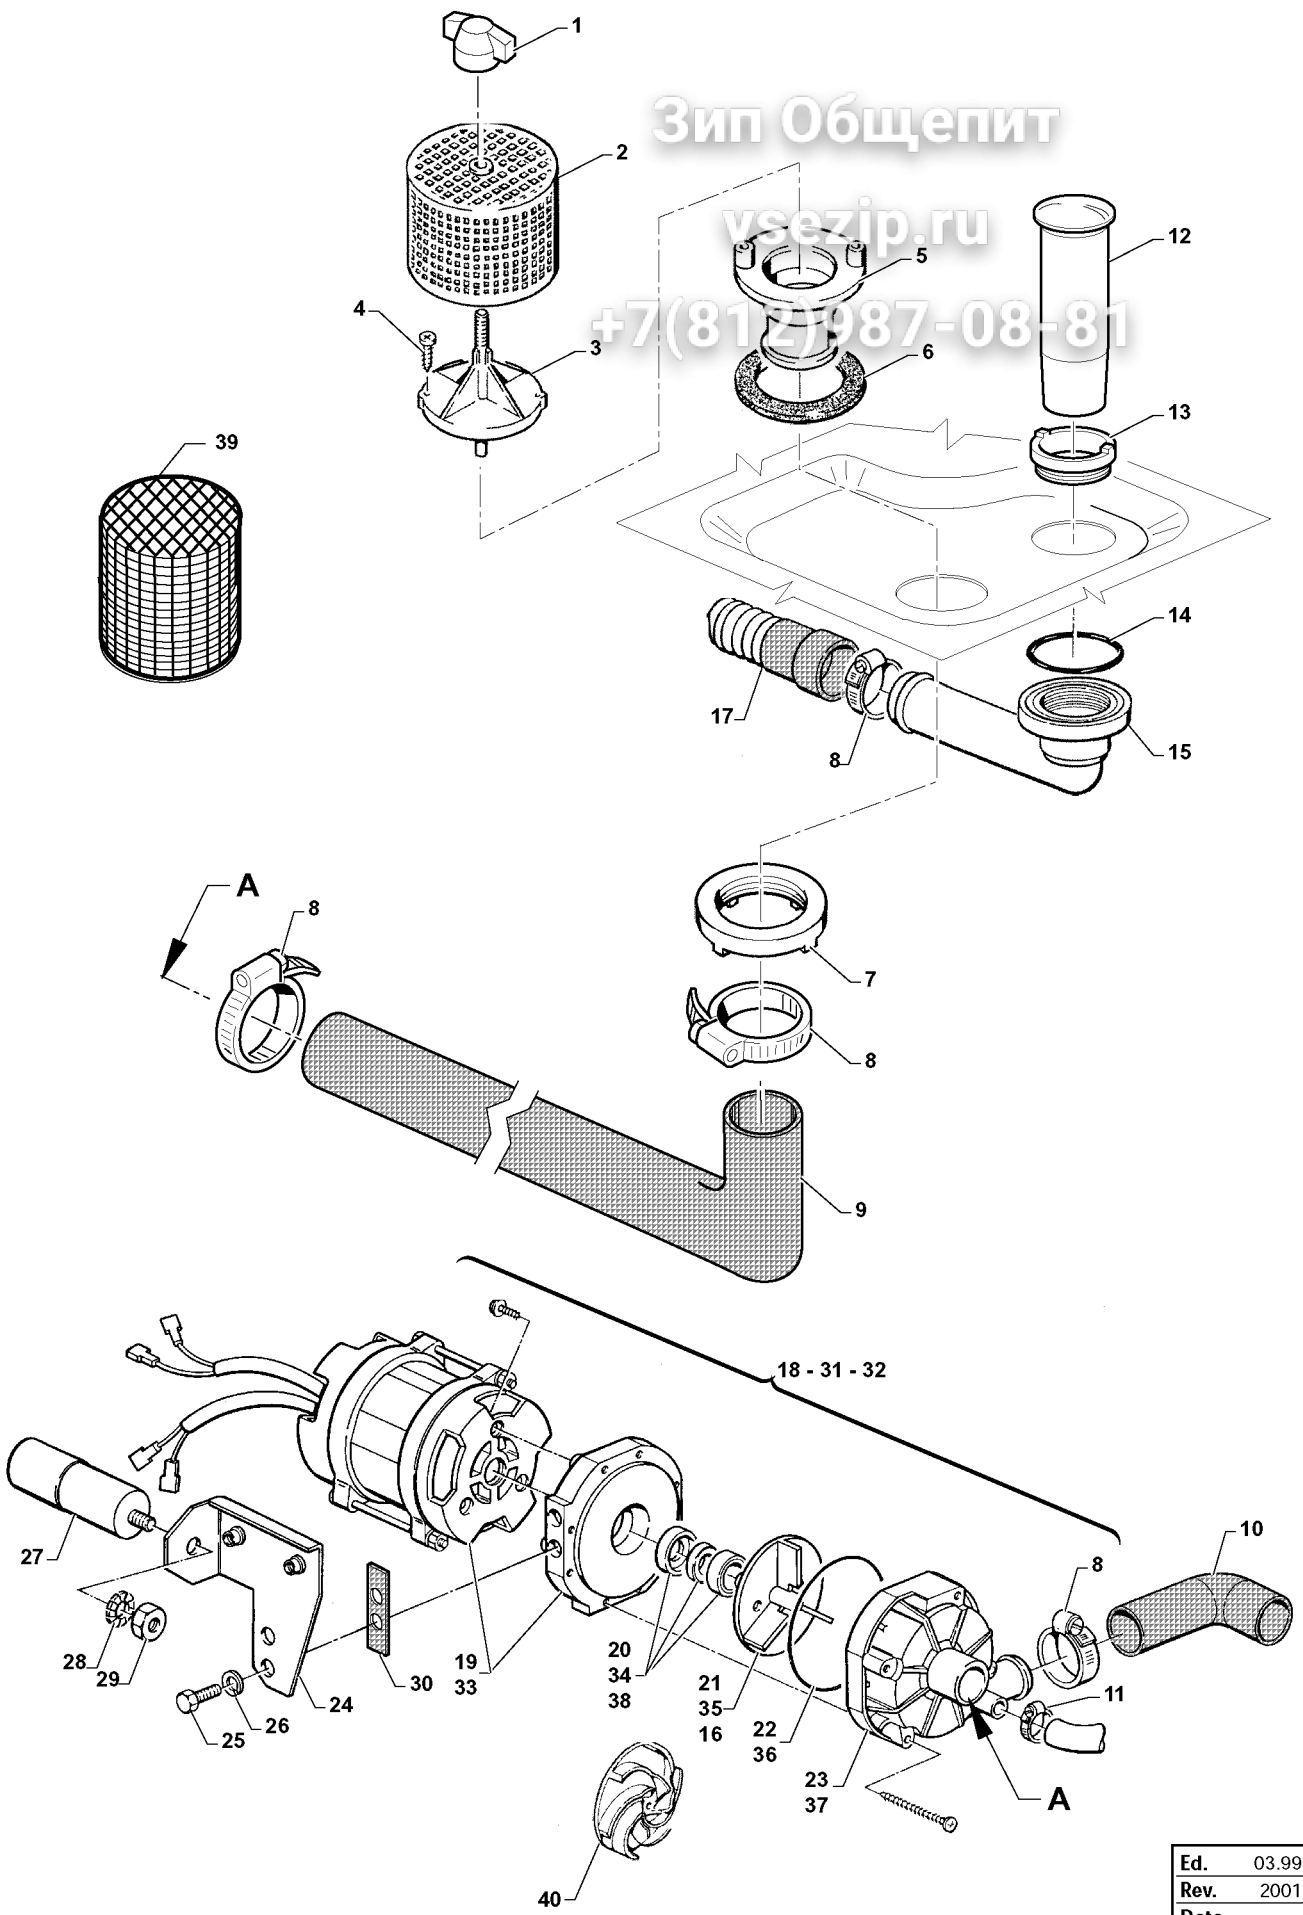

Зип Ощепит

vsezip.ru

+7(812)987-08-81

Ed.	03.99
Rev.	2001
Data	

Зип Общелит  
vsezip.ru

7(812)987-08-81

Ed.	03.99
Rev.	2001
Data	

Seite	Pos	Kredtor Artikel Nr.	IT	GB
002	001	18929	GUIDA CEST.SX STS-APS 48 BRILL	GUIDE RACK SX STS-APS 48 RIN.AID
002	002	18928	GUIDA CEST.DX STS-APS 48 BRILL	GUIDE RACK DX STS-APS 48 RIN.AID
002	003	26751	VITE 1/2 TONDA TC 6 X 12	SCREW 1/2 FLAT ROUND HD 6 X 12
002	004	18069	FERMO BRACCETTO PORTELLO	STOPPER DOOR STAY
002	005	28699	VITE TC 4 X 10	CHEESE-HD SCREW TC 4 X 10
002	006	18934	BRACCETTO PORTELLO SX 43/53	DOOR STAY SX 43/53
002	007	18935	BRACCETTO PORTELLO DX 43/53	DOOR STAY DX 43/53
002	008	18342	BOCCOLA SNODO BRACCETTI	BUSH FOR DOOR HINGE
002	009	30007	GOMMINO BRACCETTO PORTELLO	RUBBER FOR DOOR STAY
002	010	18145	FERMA CESTELLO MM.25	RACK STOPPER MM.25
002	011	22172/R	PORTELLO TAMB. 48 L450xH355	DOOR ASSEMBLY CPL 48 L450xH355
002	012	33554	PANNELLO CONTROP. STS/APS/C 48	INNER DOOR PANEL STS/APS/C 48
002	013	18899	PORTELLO STS/APS/C 48	DOOR STS/APS/C 48
002	014	33277	VITE AUTOF. TSP 2,9 X 9,5	SELF-TAPPING SCREW TSP 2,9 X 9,5
002	015	32969	MAGNETE X CONTATTO M350 AP	MAGNET FOR CONTACT M350 AP
002	016	15995	BUSSOLA FISS. MANIGLIA STS	BUSH SPRING FIX. HANDLE STS
002	017	18827	MANIGLIA X PORT. STS/APS/C 48	HANDLE FOR DOOR STS/APS/C 48
002	018	25708	VITE TE M 5 X 10 INOX	SCREW HEX.HD M 5 X 10 SS
002	019	26691	VITE TS M 4 X 8	SCREW TS M 4 X 8
002	020	33336	SCROCCHETTO A ROTELLA	ROLLER DOOR LATCH
002	021	25293	TAPPINO IN GOMMA DIAM. 10	PLUG RUBBER DIAM. 10
002	022	25700	VITE TC 4 X 8 CON ZIGRINATURA	SCREW CHEESE-H. 4 X 8 KNURLED
002	023	33179	DADO IN GABBIETTA 4MA	ENCLOSED NUT 4MA
002	024	29594	DADO CIECO 4 MA	NUT BLIND 4 MA
002	025	30438	MOLLA X PERNO E PORTA	SPRING FOR PIN AND DOOR
002	026	15568	PERNO MOBILE X PORTELLO	MOBILE DOWEL FOR DOOR
002	027	25744	RONDELLA PIANA DIAM.5	SPACER, FLAT, DIAM.5
002	028	25990	VITE TC 5X9 SPEC.X SNODO BR.P.	FLAT HD SCREW 5X9 SPEC. FOR ARM TOGGLE
002	029	25209	PIEDINI BASE ESAGONALE	FEET, HEXAG. BASE
002	030	33749	FISSACAVO PA 277	CABLE CLAMP PA 277
002	031	25032	TAPPO DI CHIUSURA	CATCH PLUG
002	032	25245	GUARNIZIONE OR 3281	GASKET OR 3281
002	033	25008	GHIERA CHIUSURA TAPPO VASCA	LOCK. NUT FOR TANK PLUG
002	034	26966	TAPPO CHIUSURA FORO 10 DET.	HOLE CLOSING PLUG
002	035	25266	GUARNIZIONE PIATTA 18 X 10 X 2	FLAT GASKET 18 X 10 X 2
002	036	27155	DADO IN PLASTICA 10 M	PLASTIC NUT10 M
002	037	25831	PIASTRINA X VITI AUTOF.LATI 7P	PLATE FOR SELFTHREAD. SCREW SIDES 7P
002	038	33246	TARGHETTA DOSATORE NEUTRA BLU	NAMEPLATE, DISPENS.NEUTR.BLUE
002	038	33703	TARGHETTA FRONTALINO CR 48	NAMEPLATE, FRONT PANEL CR 48
002	038	33704	TARGHETTA FRONTALINO CR 48 D	NAMEPLATE, FRONT PANEL CR 48 D
002	038	33707	TARGHETTA FRONTALINO C 48	NAMEPLATE, FRONT PANEL C 48
002	038	33708	TARGHETTA FRONTALINO C 48 D	NAMEPLATE, FRONT PANEL C 46 D
002	039	H331211	PIEDINO REGOL.INOX X F NAVE (	ST-STEEL ADJUST.FOOT, SHIP VERSION
002	040	25791	DADO AUTOBLOCCANTE 5 MA BASSO	SELF-LOCKING NUT 5 MA LOWER SIDE
002	041	H160838	ANELLO PER PERNO PORTA	RING X DOOR PIN
002	042	H190619	FERMO TIRANTE PORTA +LF/FC+	DOOR CATCH +LF/FC+
002	043	H331461	PIASTRINA PER TIRAN. G65/BC	TIE ROD PLATE FOR G65/BC
002	044	34142	TIRANTE PER PORTELLO 43-53	ROD FOR DOOR 43-53
002	045	34143	PERNO PER TIRANTE PORTELLO	PIN FOR ROD DOOR
002	046	34470	ANGOLARE GOMMA LABIRINTO VASCA	RUBBER PROTECT.CORNER, TANK LABYR.
002	047	34016	TAPPO ESTREMITA'MANIGLIA DX	PLUG END HANDLE, RIGHT
002	047	34015	TAPPO ESTREMITA'MANIGLIA SX	PLUG END HANDLE, LEFT
002	048	H322644	GUIDA PORTACESTELLI PER BHC Ç	GUIDE FOR BASKETS, BHC
002	049	25775	DADO 6 MA	NUT 6 MA
002	050	35304	RONDELLA DENTELLATA DIAM.6	TOOTHED WASHER DIA.6
002	051	25745	RONDELLA PIANA DIAM.6	SPACER, FLAT, DIAM.6
002	052	25715	VITE TE M 6 X 16 INOX	SCREW HEX.HD M 6 X 16 SS
003	001	33715	TARGA COMANDI C 48	NAMEPLATE, CONTROLS C 48
003	002	32970	VITE TS 3 X 20 CROCE	BEVEL, CROSS-SLOT HD. SCREW TS 3 X 20
003	003	30347	TIMER P26/2-3CR-120"-220V	TIMER P26/2-3CR-120"-220V
003	004	31324	FILTRO ANTIDISTURBO TIPO 5001	NOISE FILTER, TYPE 5001
003	005	33324	RELE'JA 1CIM-220 VAC-DARE34312	RELAY, JA 1CIM-220 VAC-DARE34312
003	005	34312	RELE'T.A2S FA 16A 230V	T.RELAY A2S FA 16A 230V
003	006	33188	SENSORE MAGNETICO	MAGNETIC SENSOR
003	007	31828	RONDELLA DENTEL.E. DIAM.3	DENTED ROUND SPACER, EX 3
003	008	25831	PIASTRINA X VITI AUTOF.LATI 7P	PLATE FOR SELFTHREAD. SCREW SIDES 7P
003	009	25697	VITE AUTOF.T/TCROCE 3,9X13 ZIG	SELF-TAPPING SCREW CHEESE D747H.ROSS 3,9X