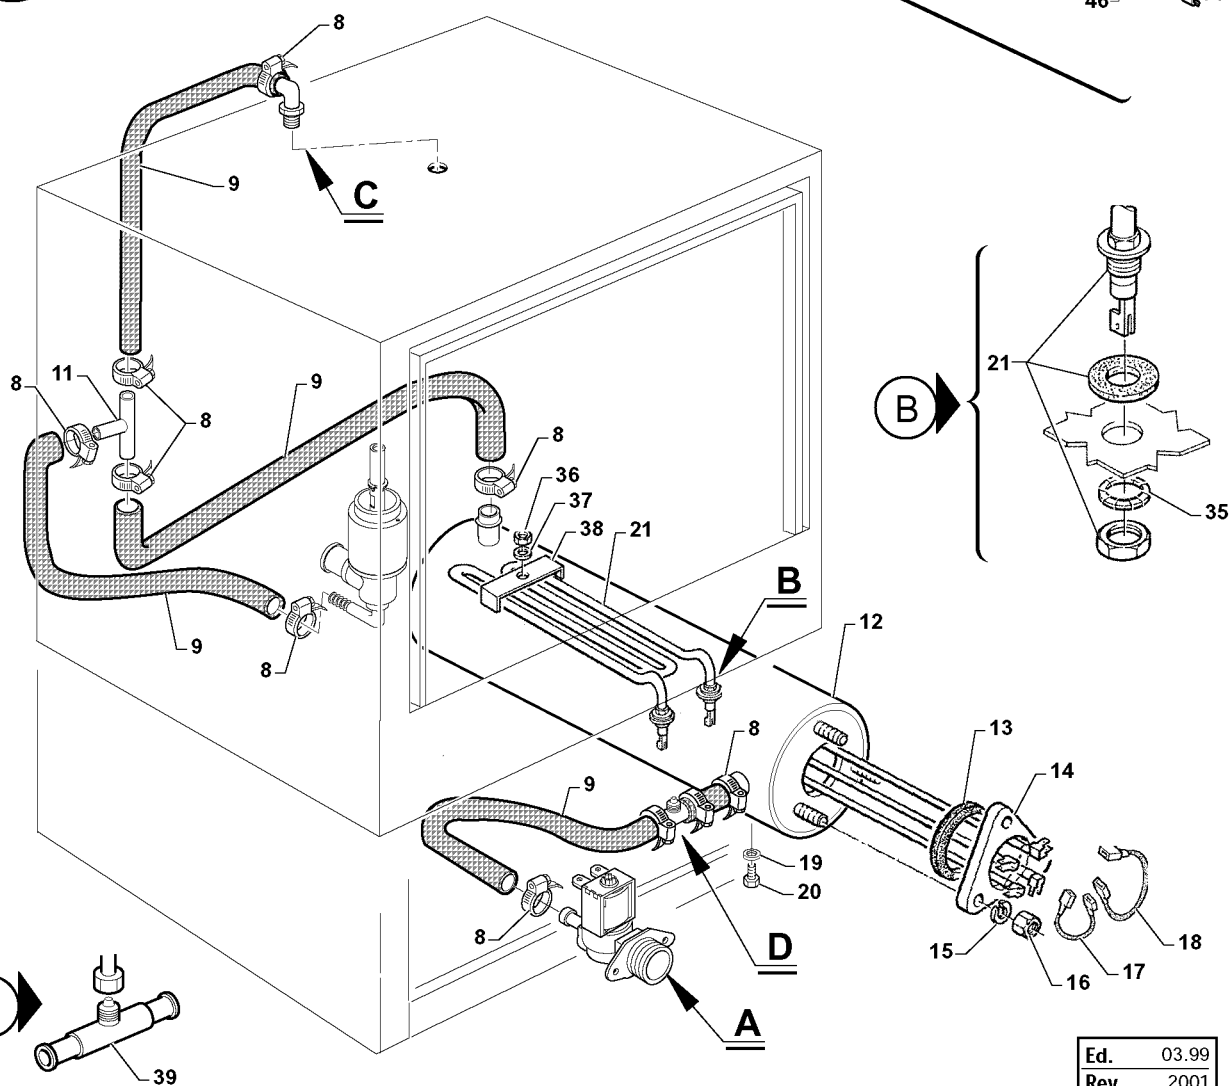

Зип Общепит
vsezip.ru
7(812)987-08-81

Ed.	03.99
Rev.	2001
Data