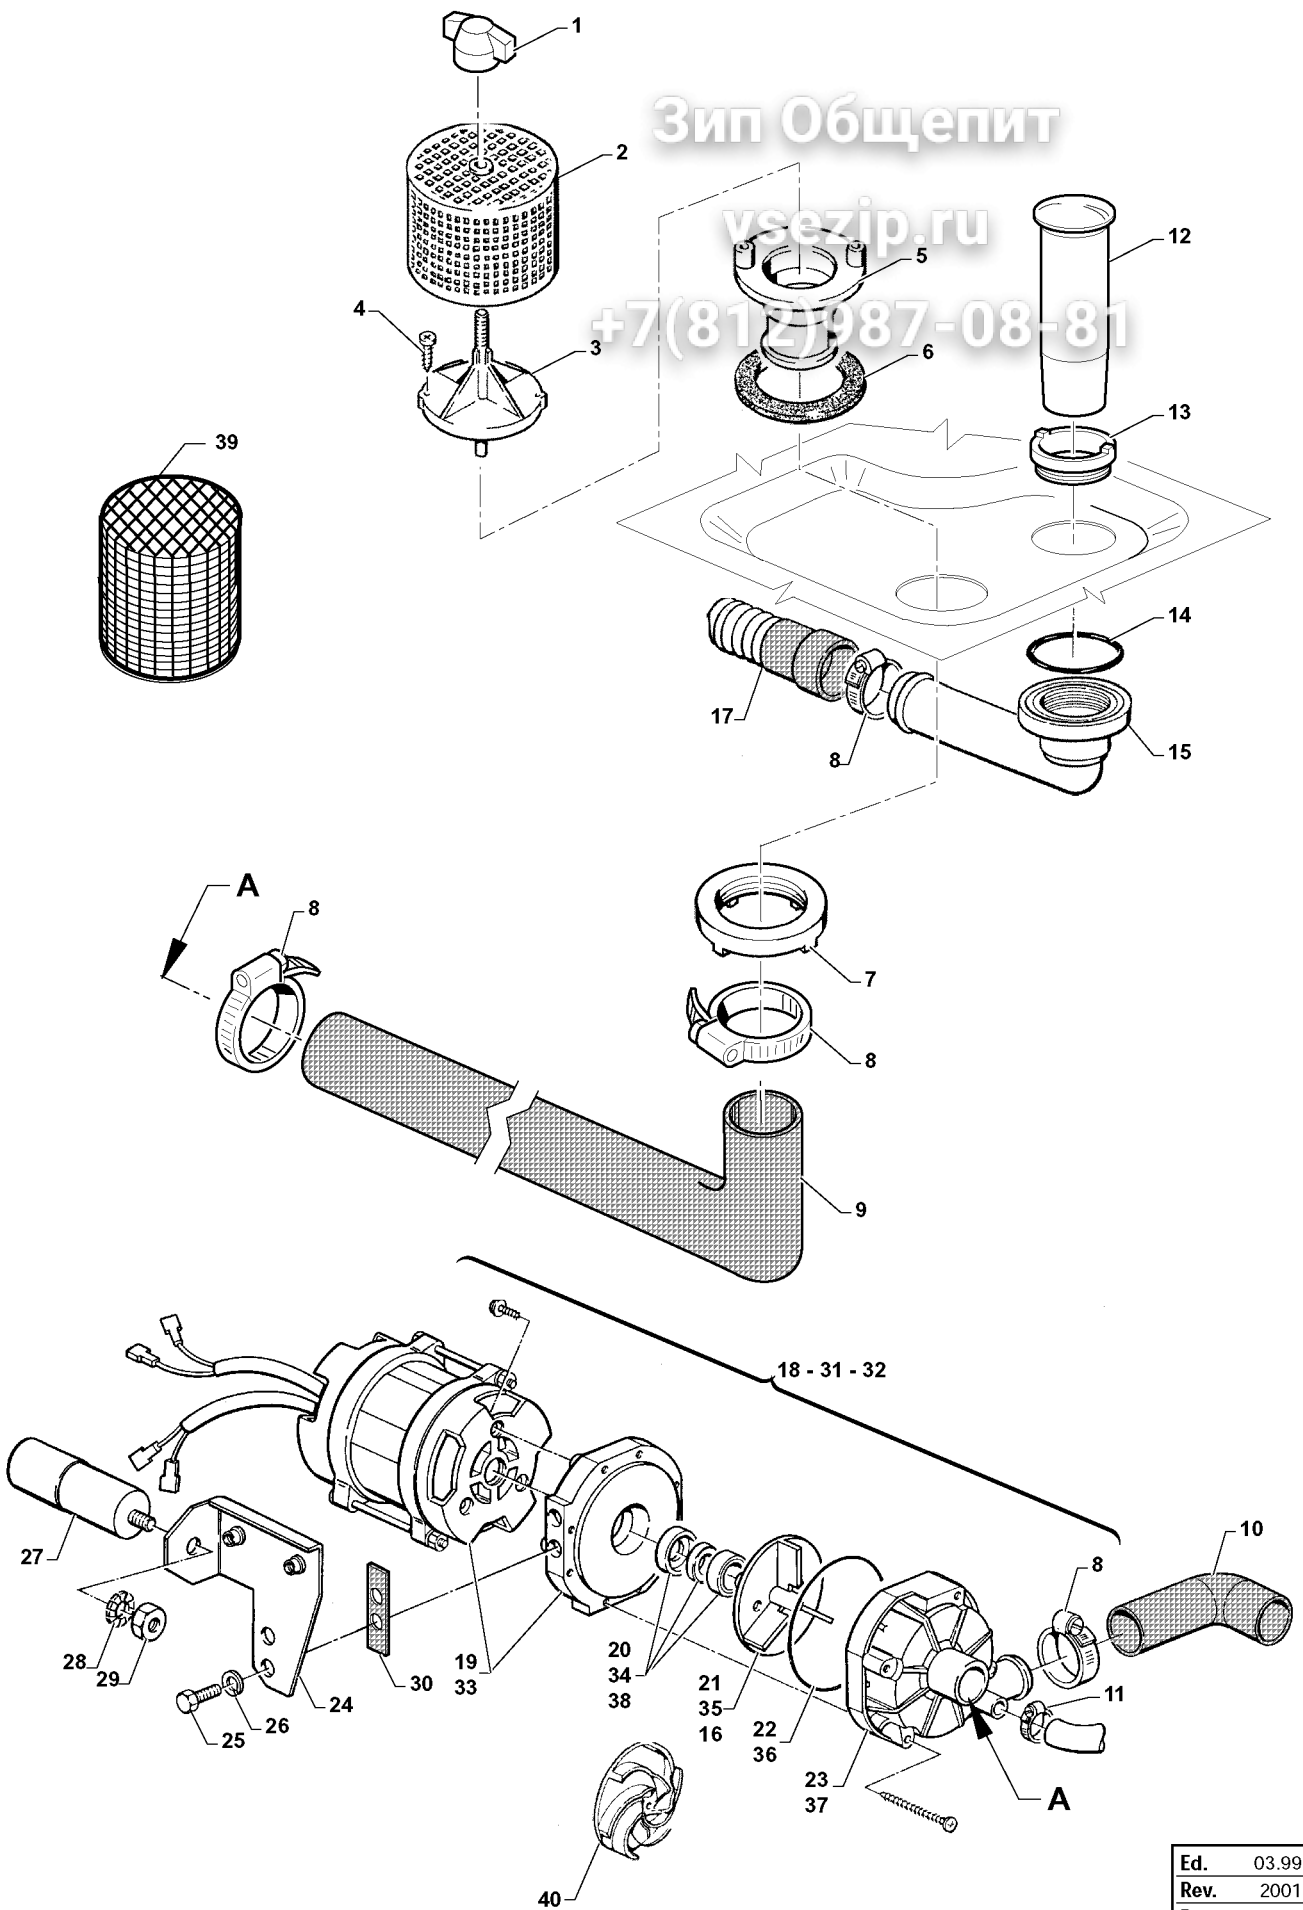

Зип Ощепит

vsezip.ru

+7(812)987-08-81

Ed.	03.99
Rev.	2001
Data