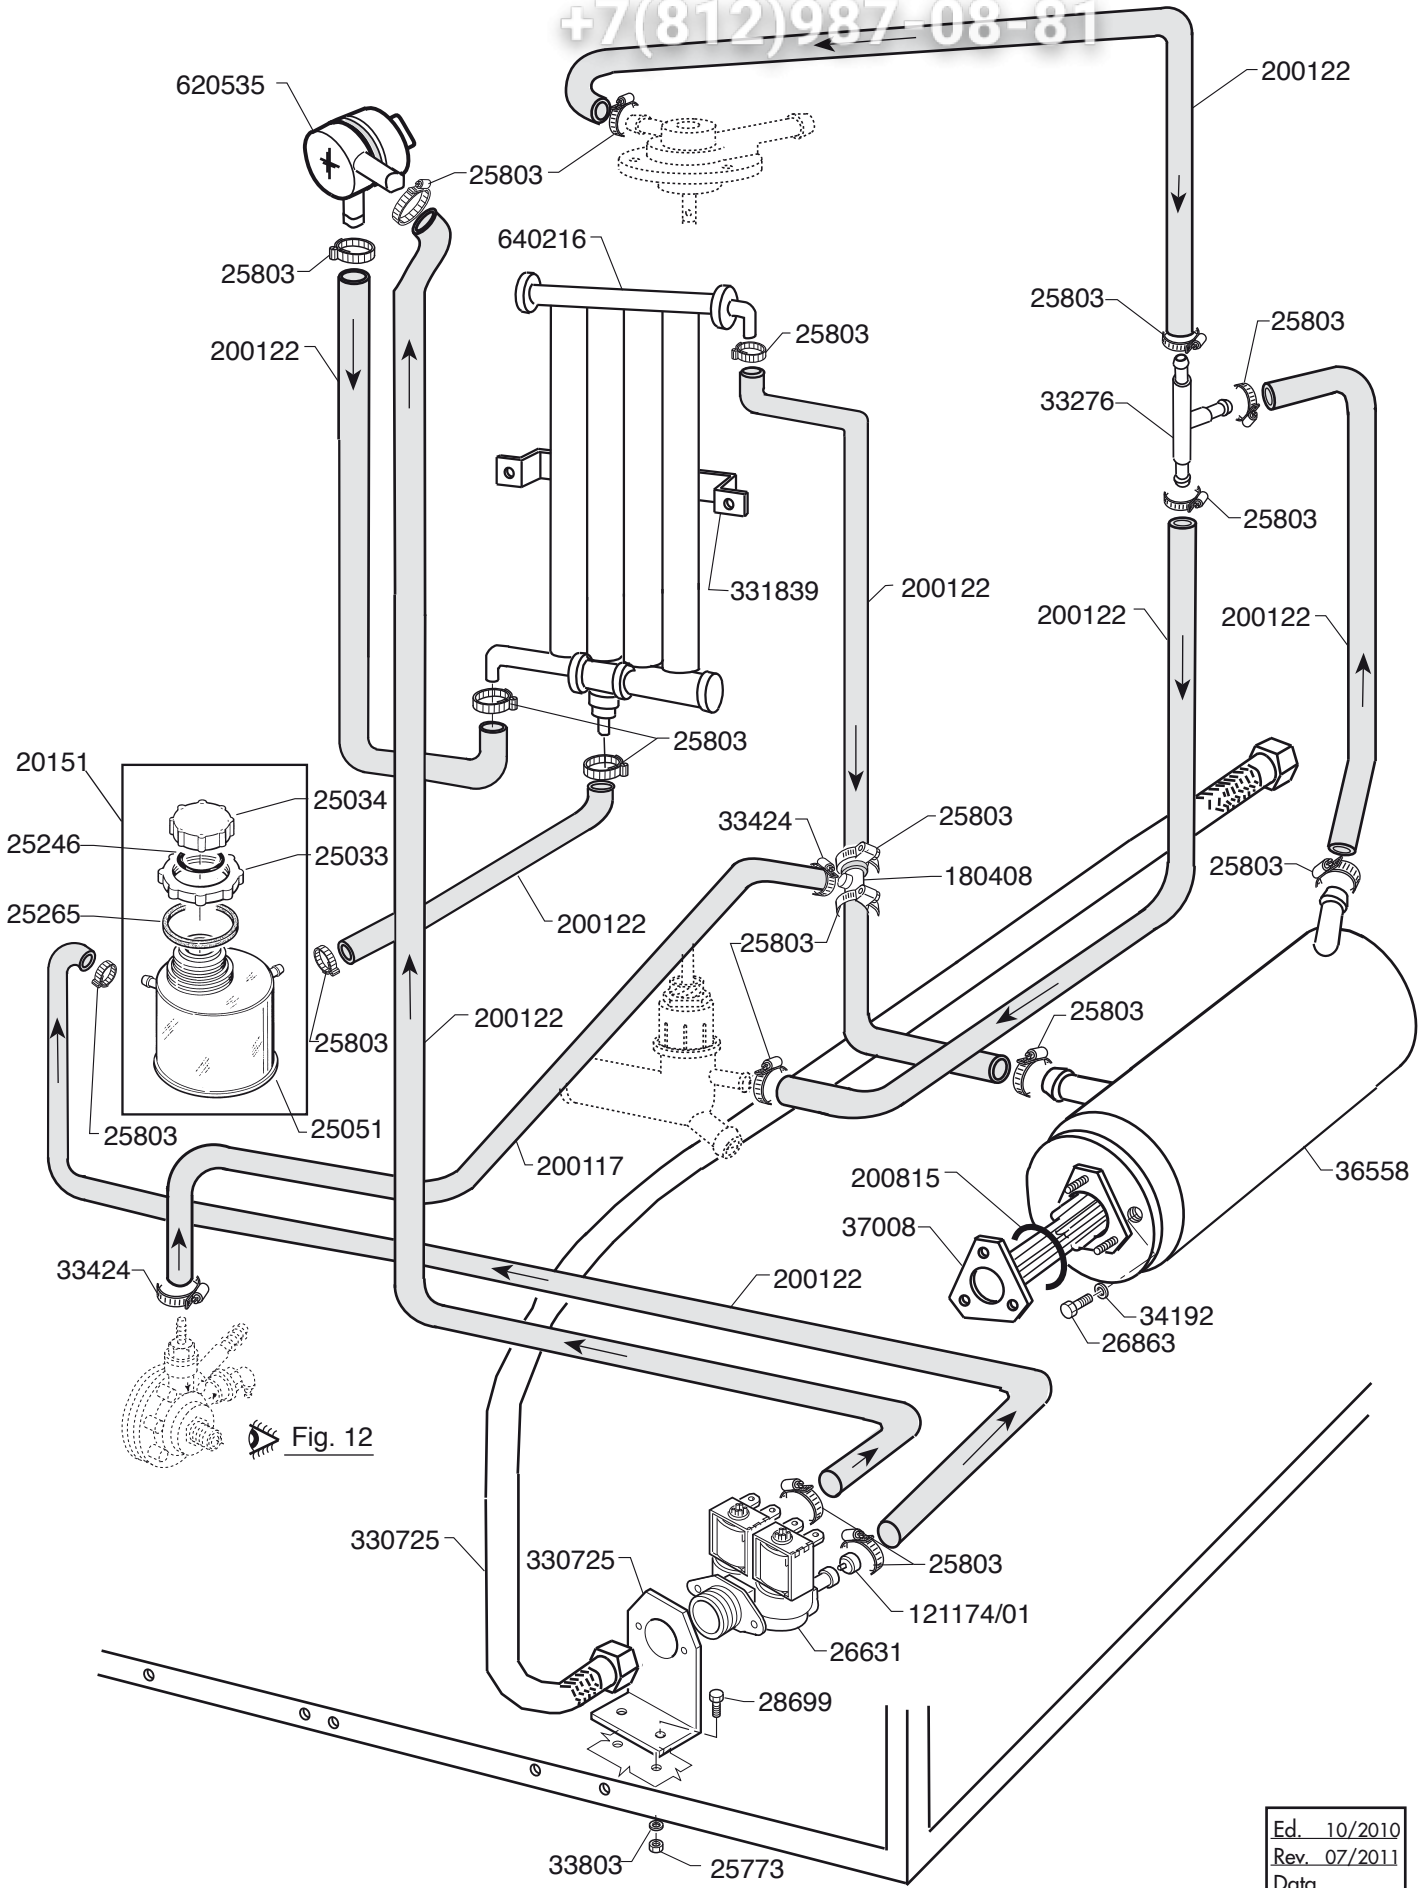

+7(812)987-08-81

Fig. 12