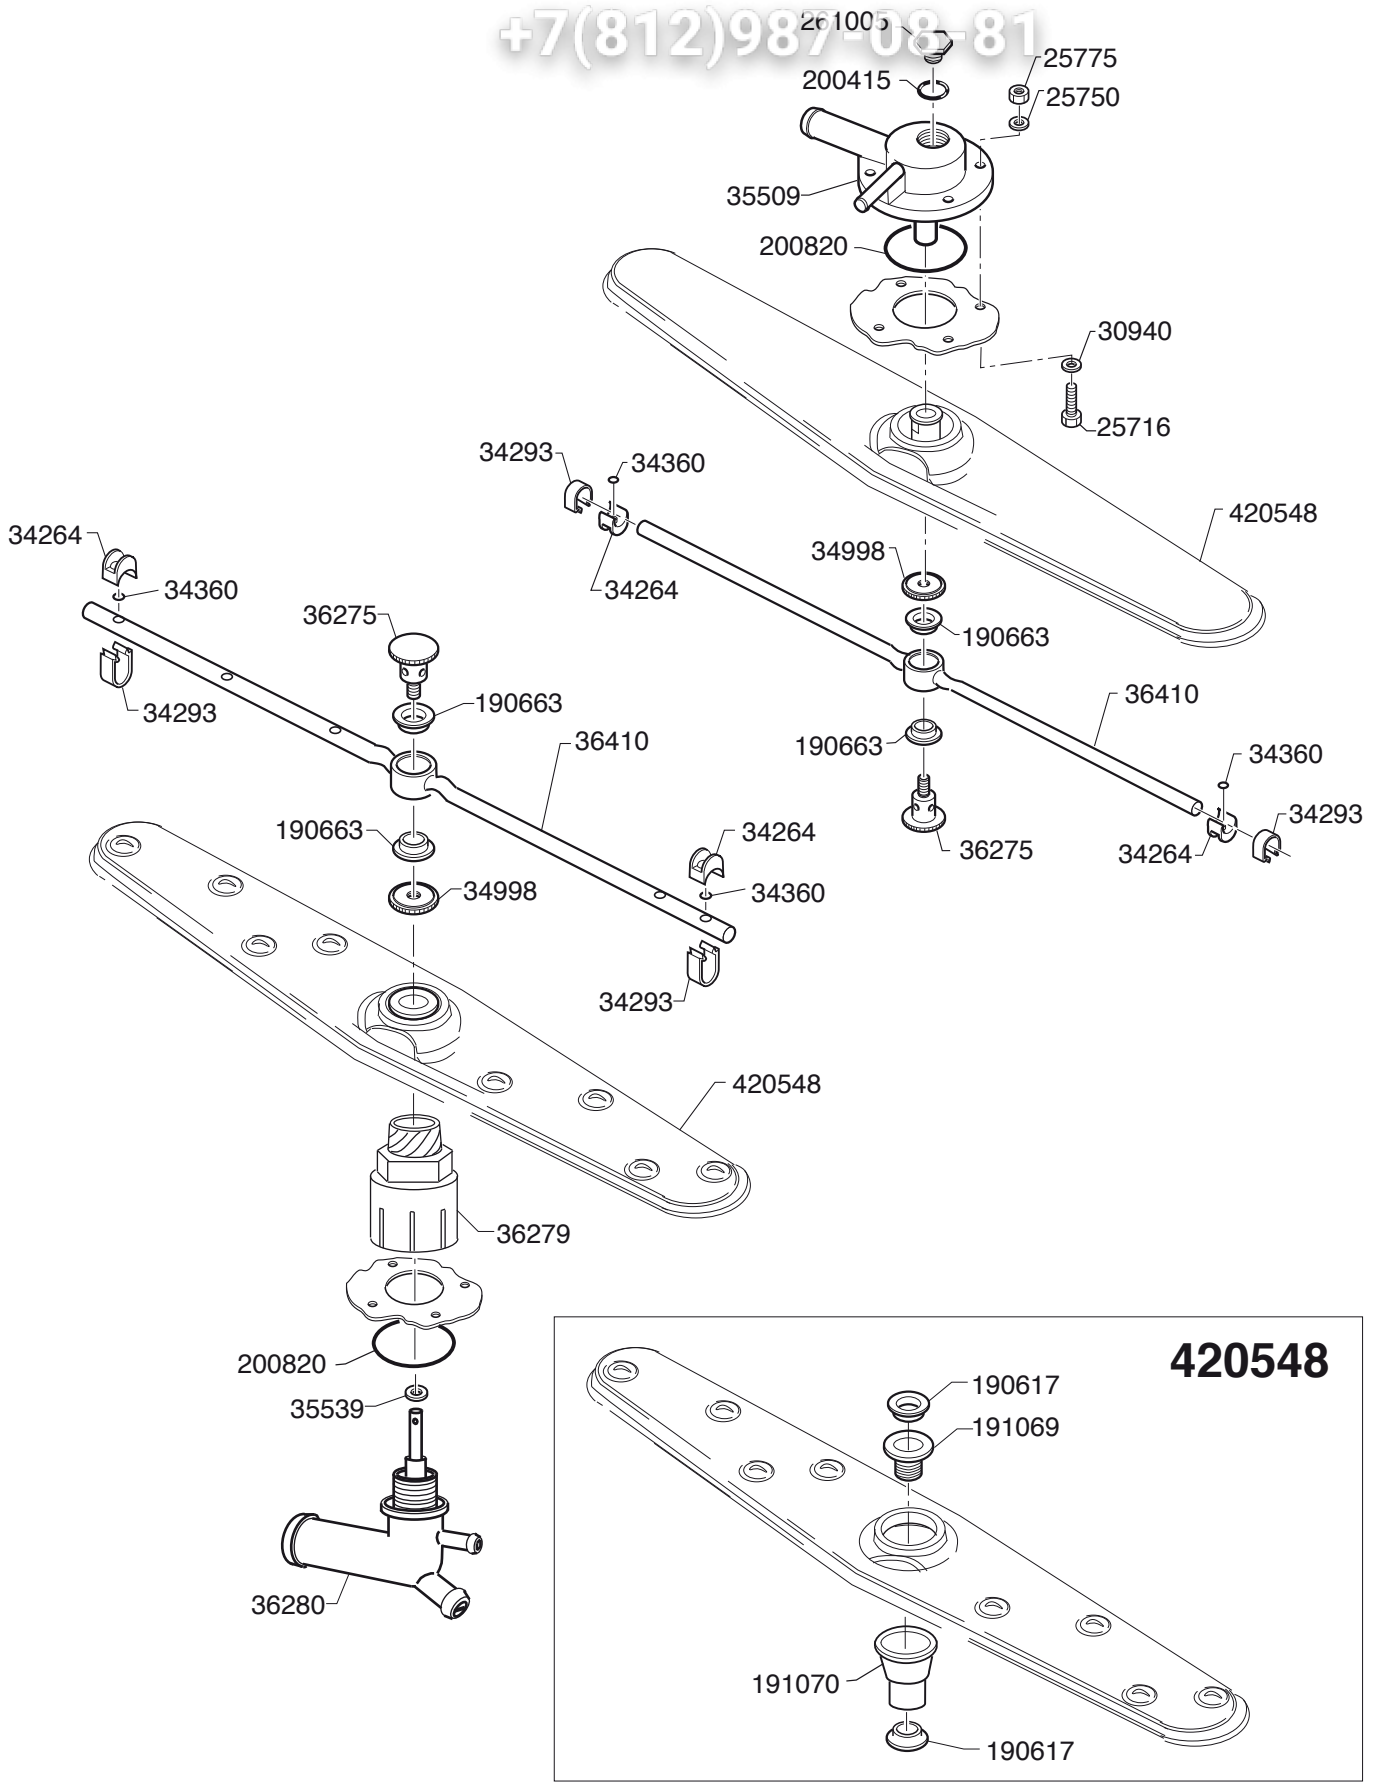

+7(812)987-08-81