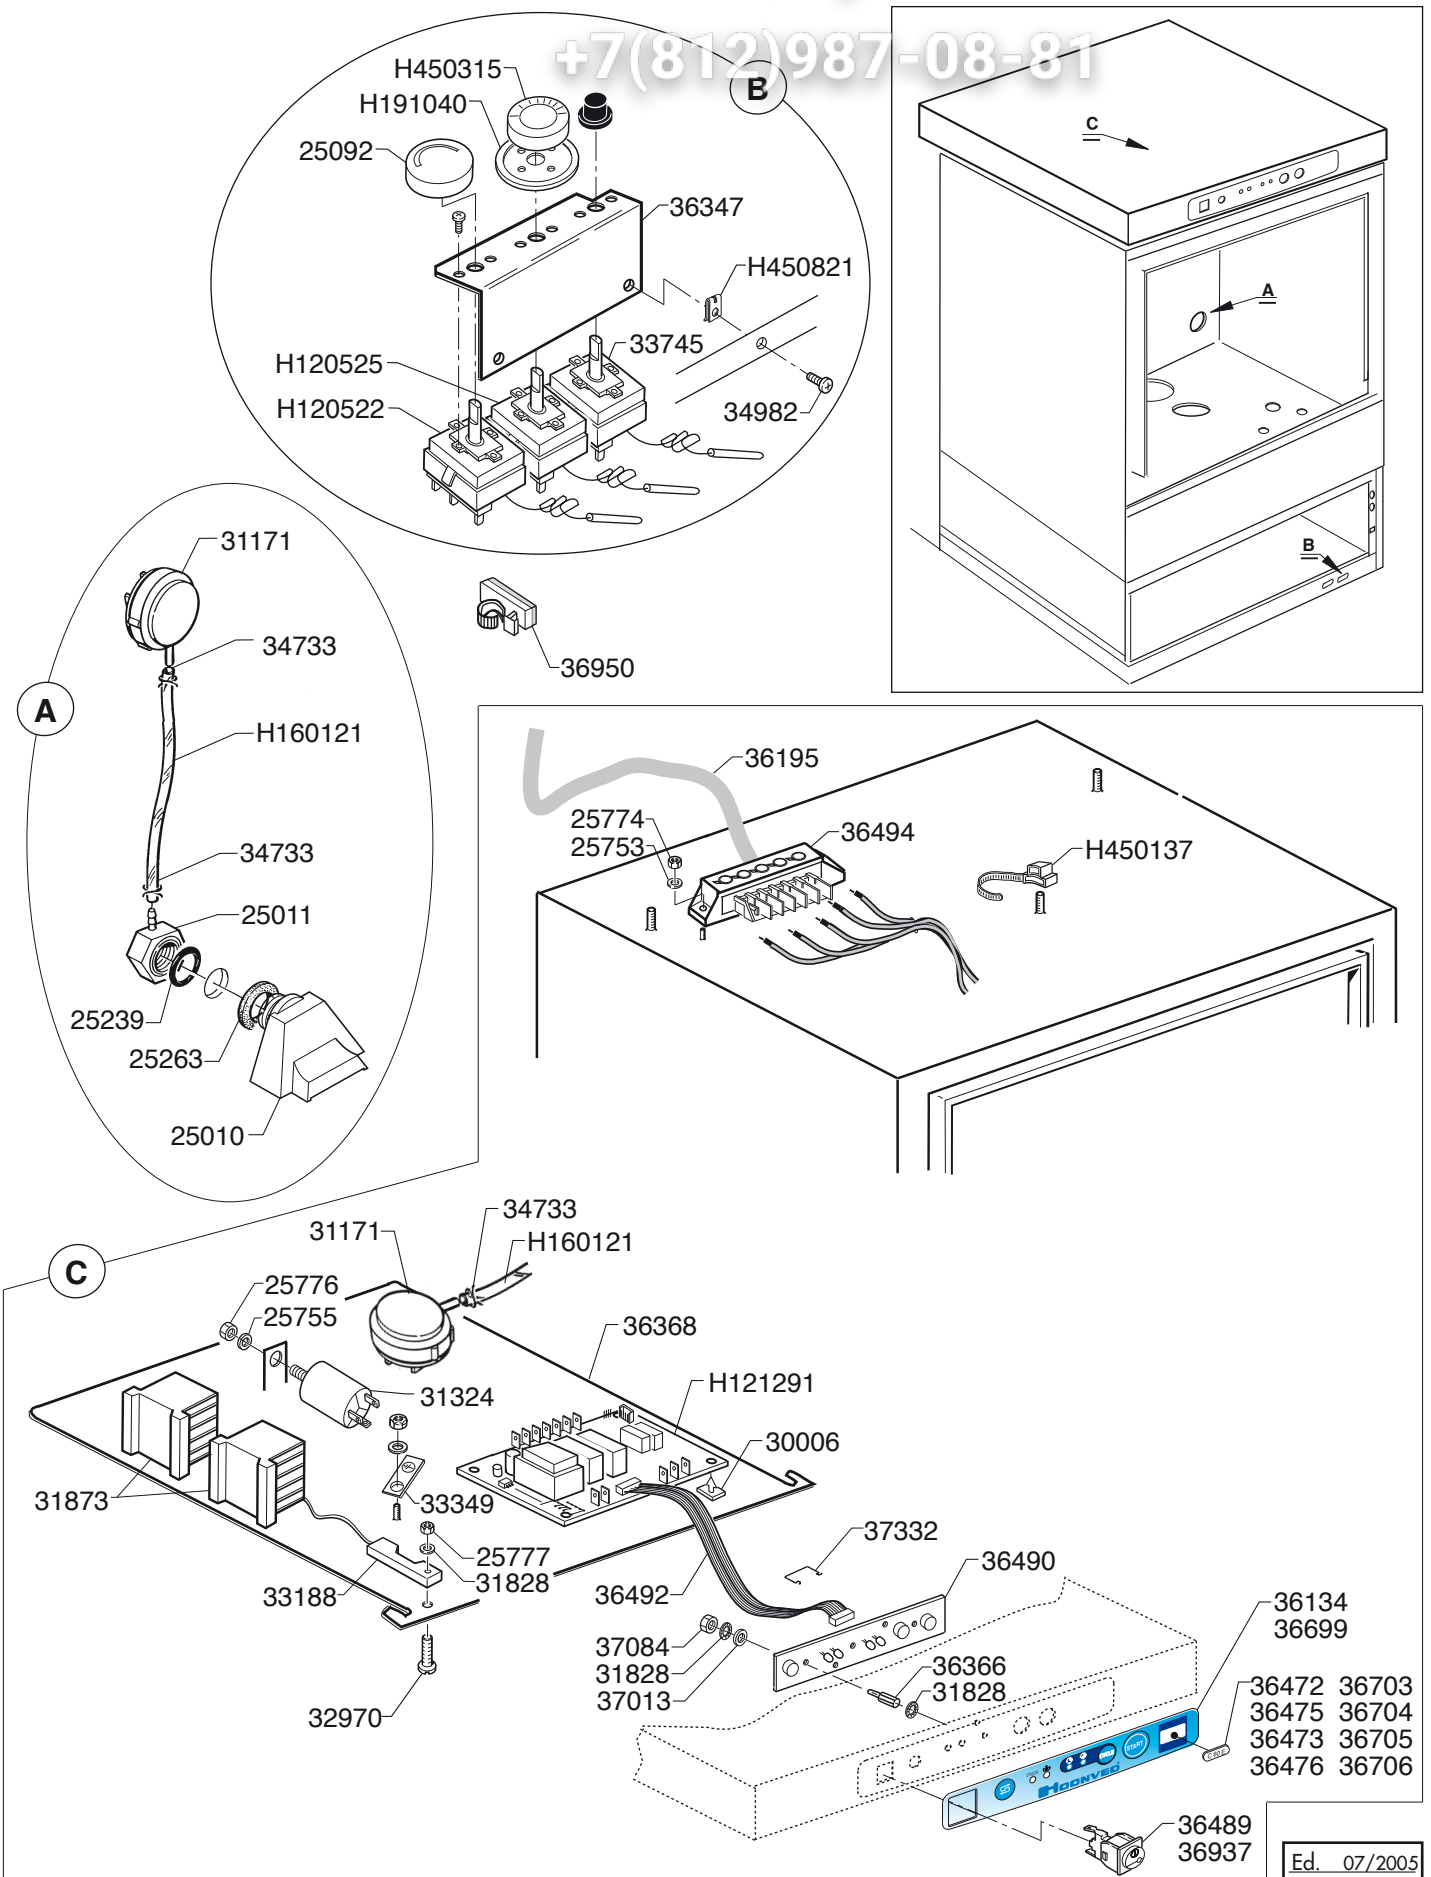

+7(812)987-08-81