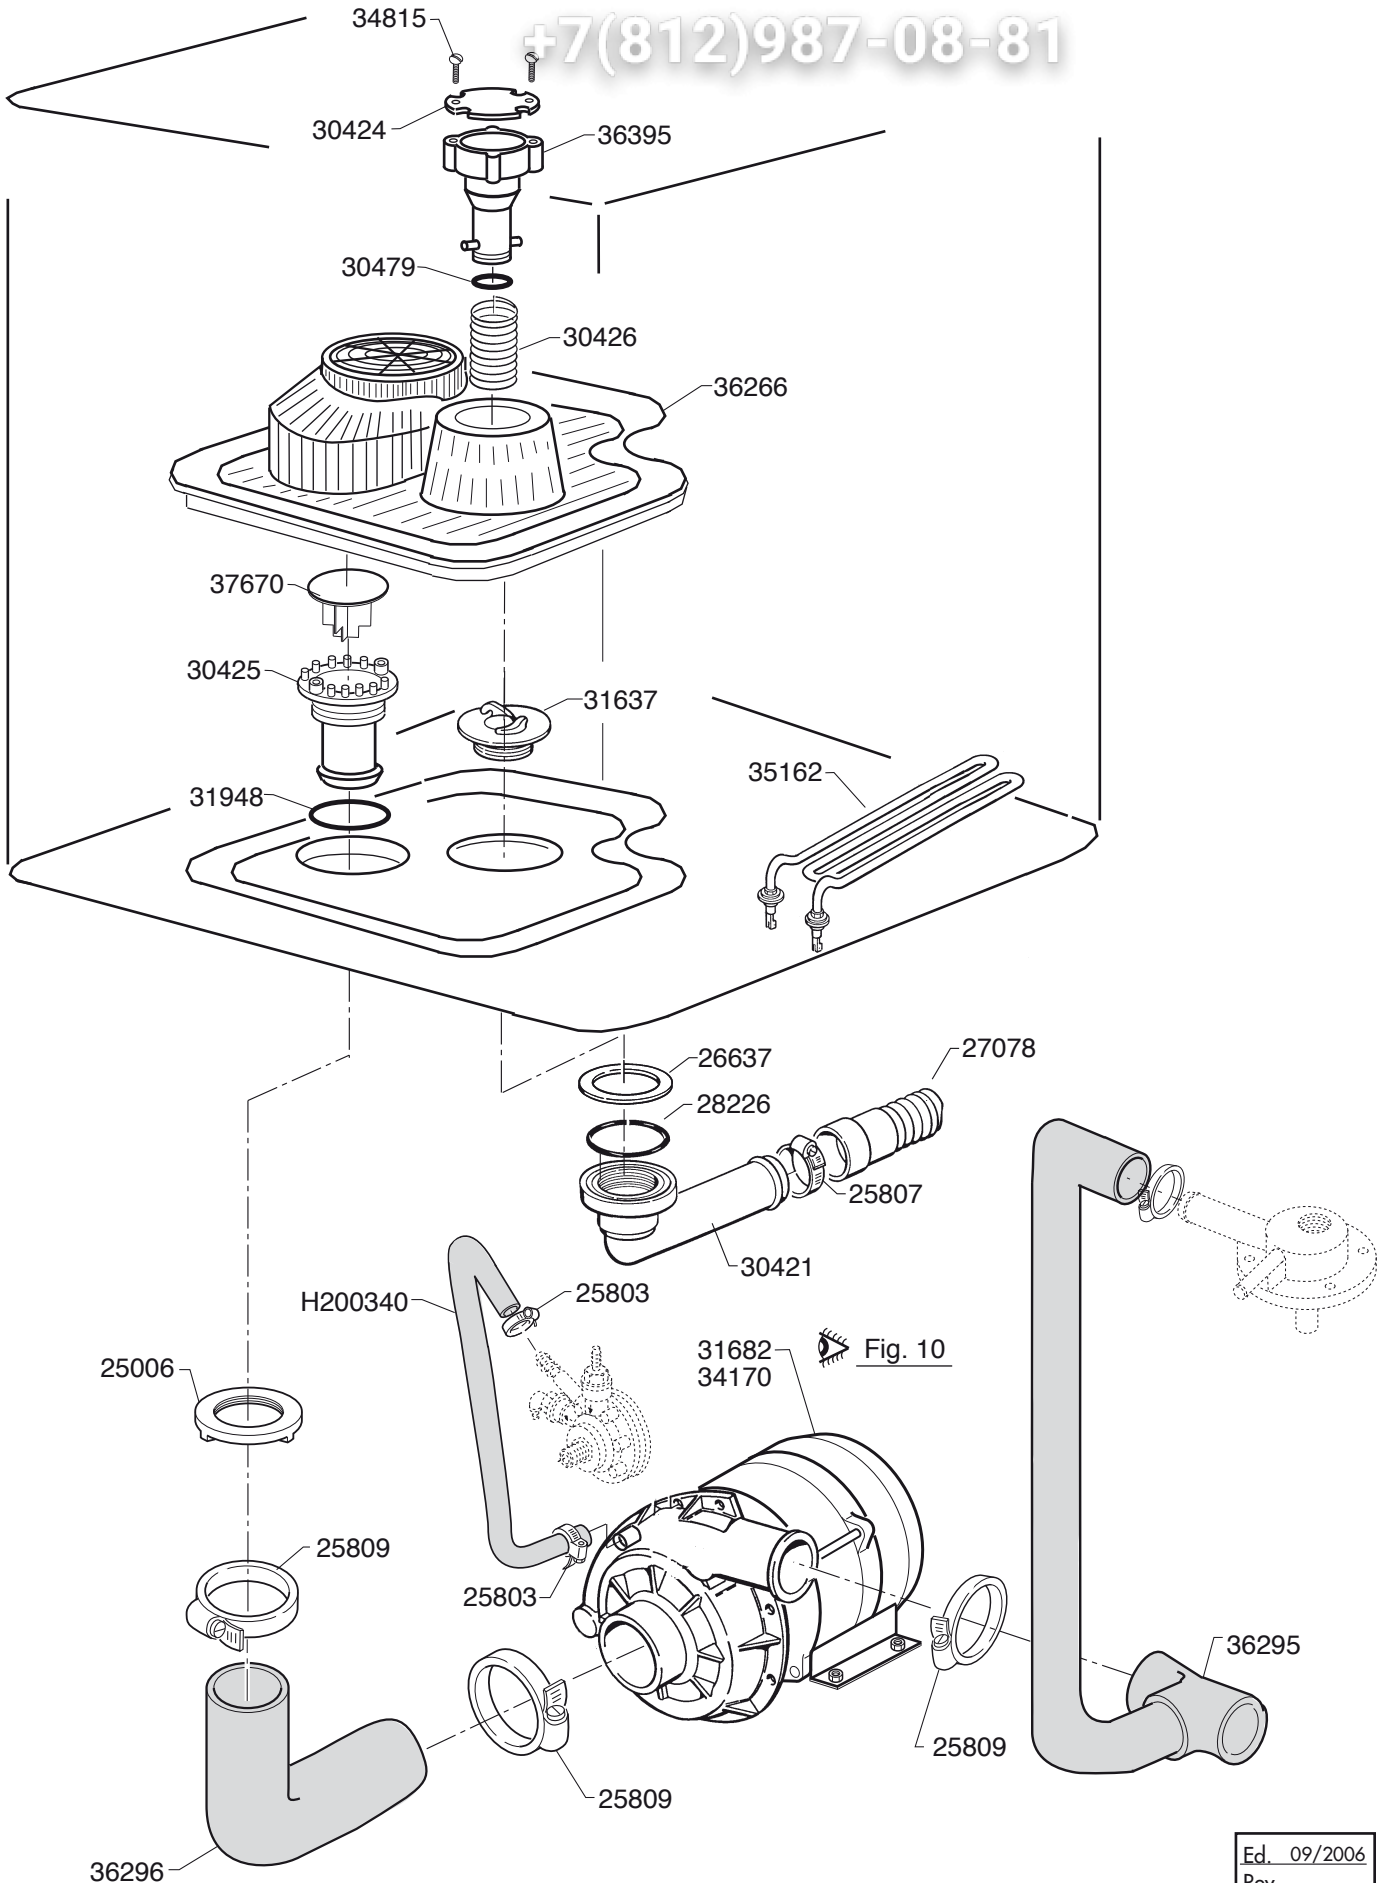

+7(812)987-08-81

+7(812)987-08-81

Fig. 12

+7(812)987-08-81

3ип Общепит
 POMPA - POMPE - PUMP
 PUMPE - BOMBA
 vsezip.ru

FIG. 10
C 53 E - SP 45 E
C 60 E - SP 50 E

+7(812)987-08-81

+7(812)987-08-81