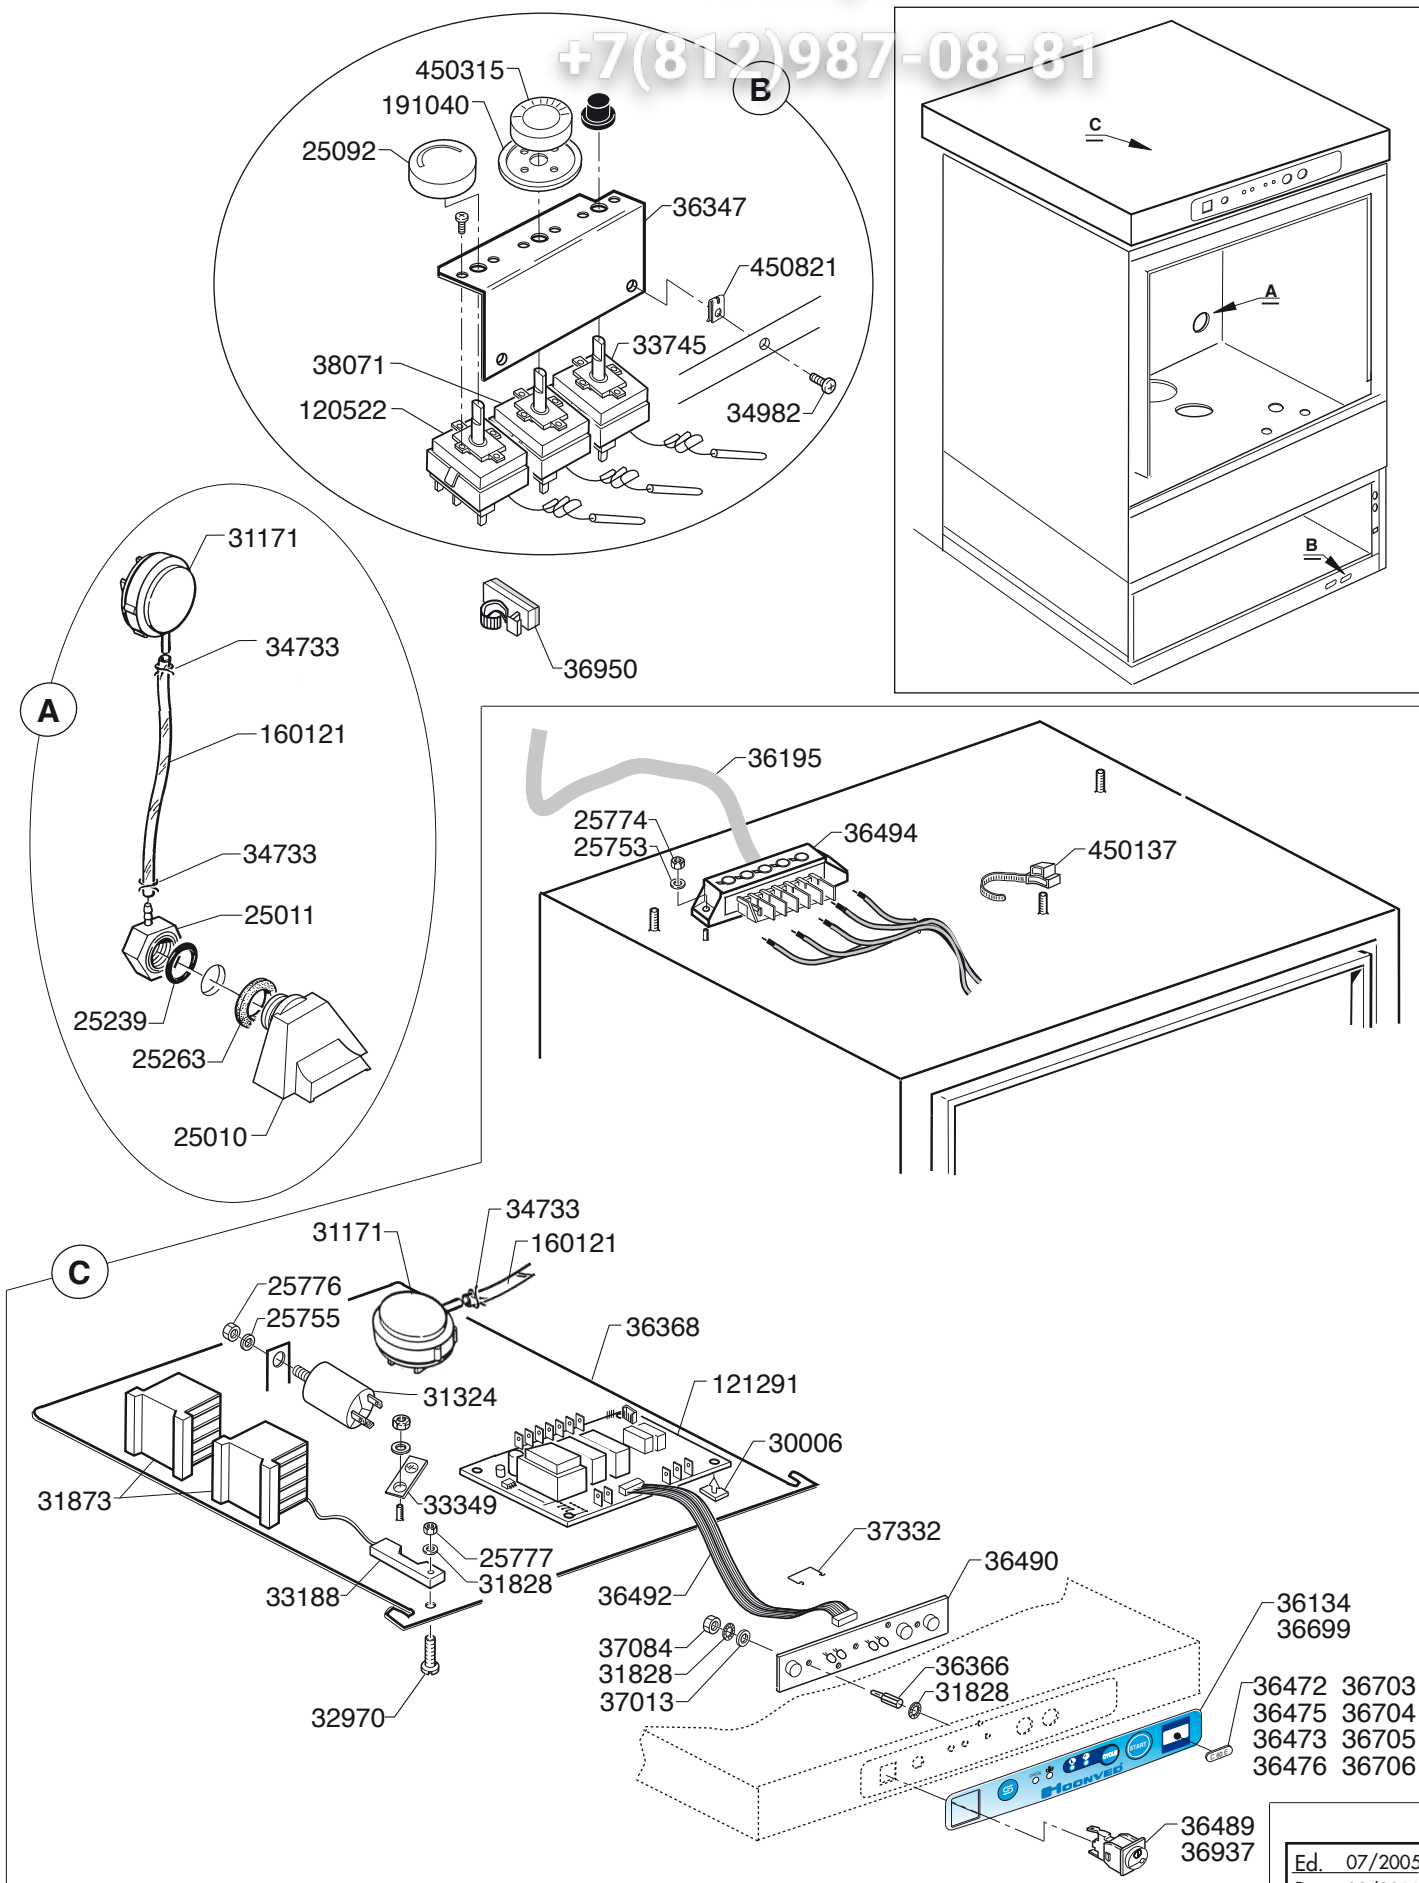

+7(812)987-08-81