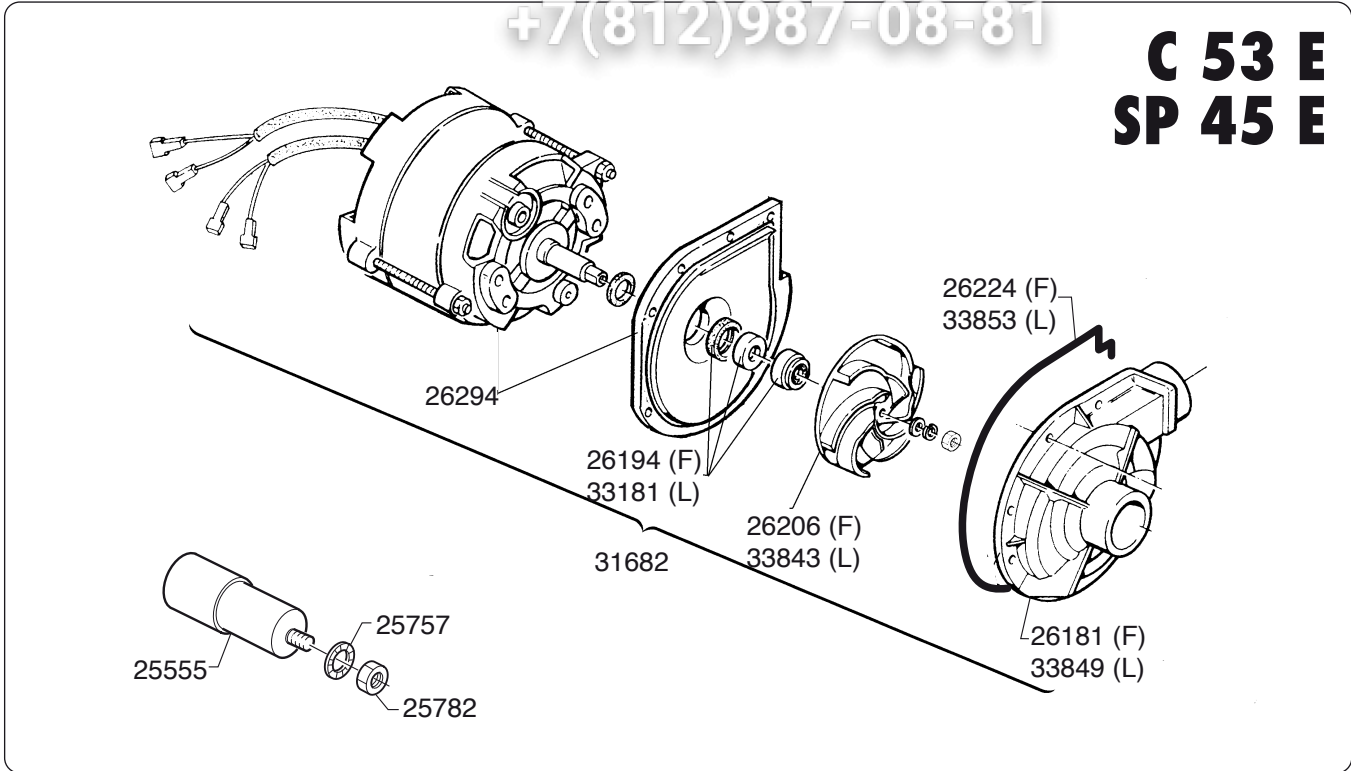

+7(812)987-08-81

+7(812)987-08-81

Fig. 12

+7(812)987-08-81

3ип Общепит
 POMPA - POMPE - PUMP
 PUMPE - BOMBA
 vsezip.ru

FIG. 10
C 53 E - SP 45 E
C 60 E - SP 50 E

+7(812)987-08-81

+7(812)987-08-81