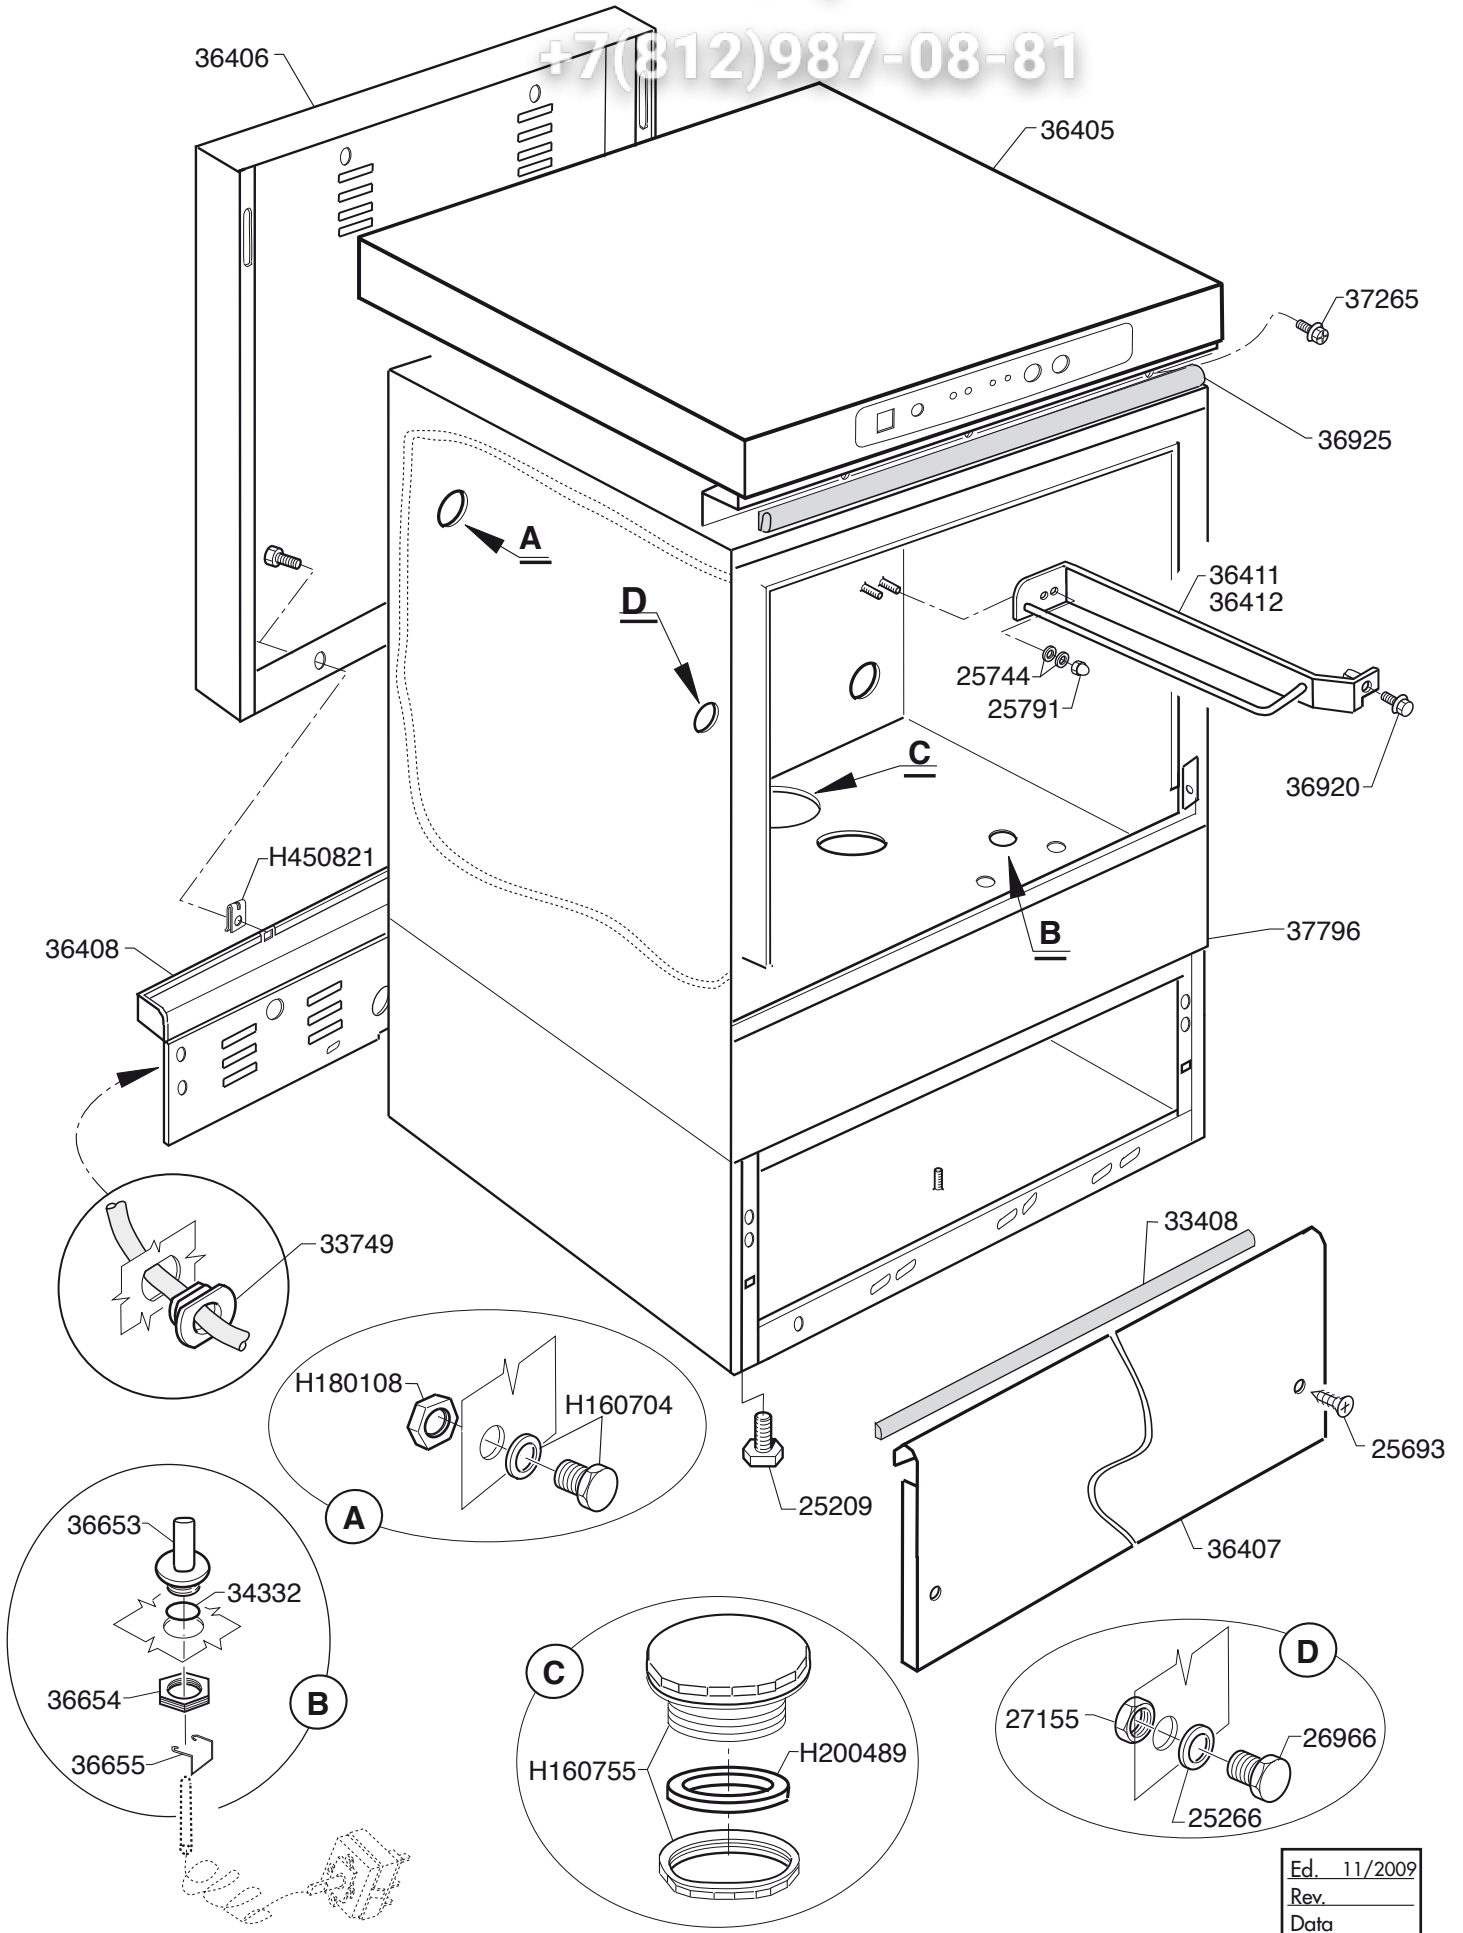

3in Обменник
vsezip.ru

+7(812)987-08-81