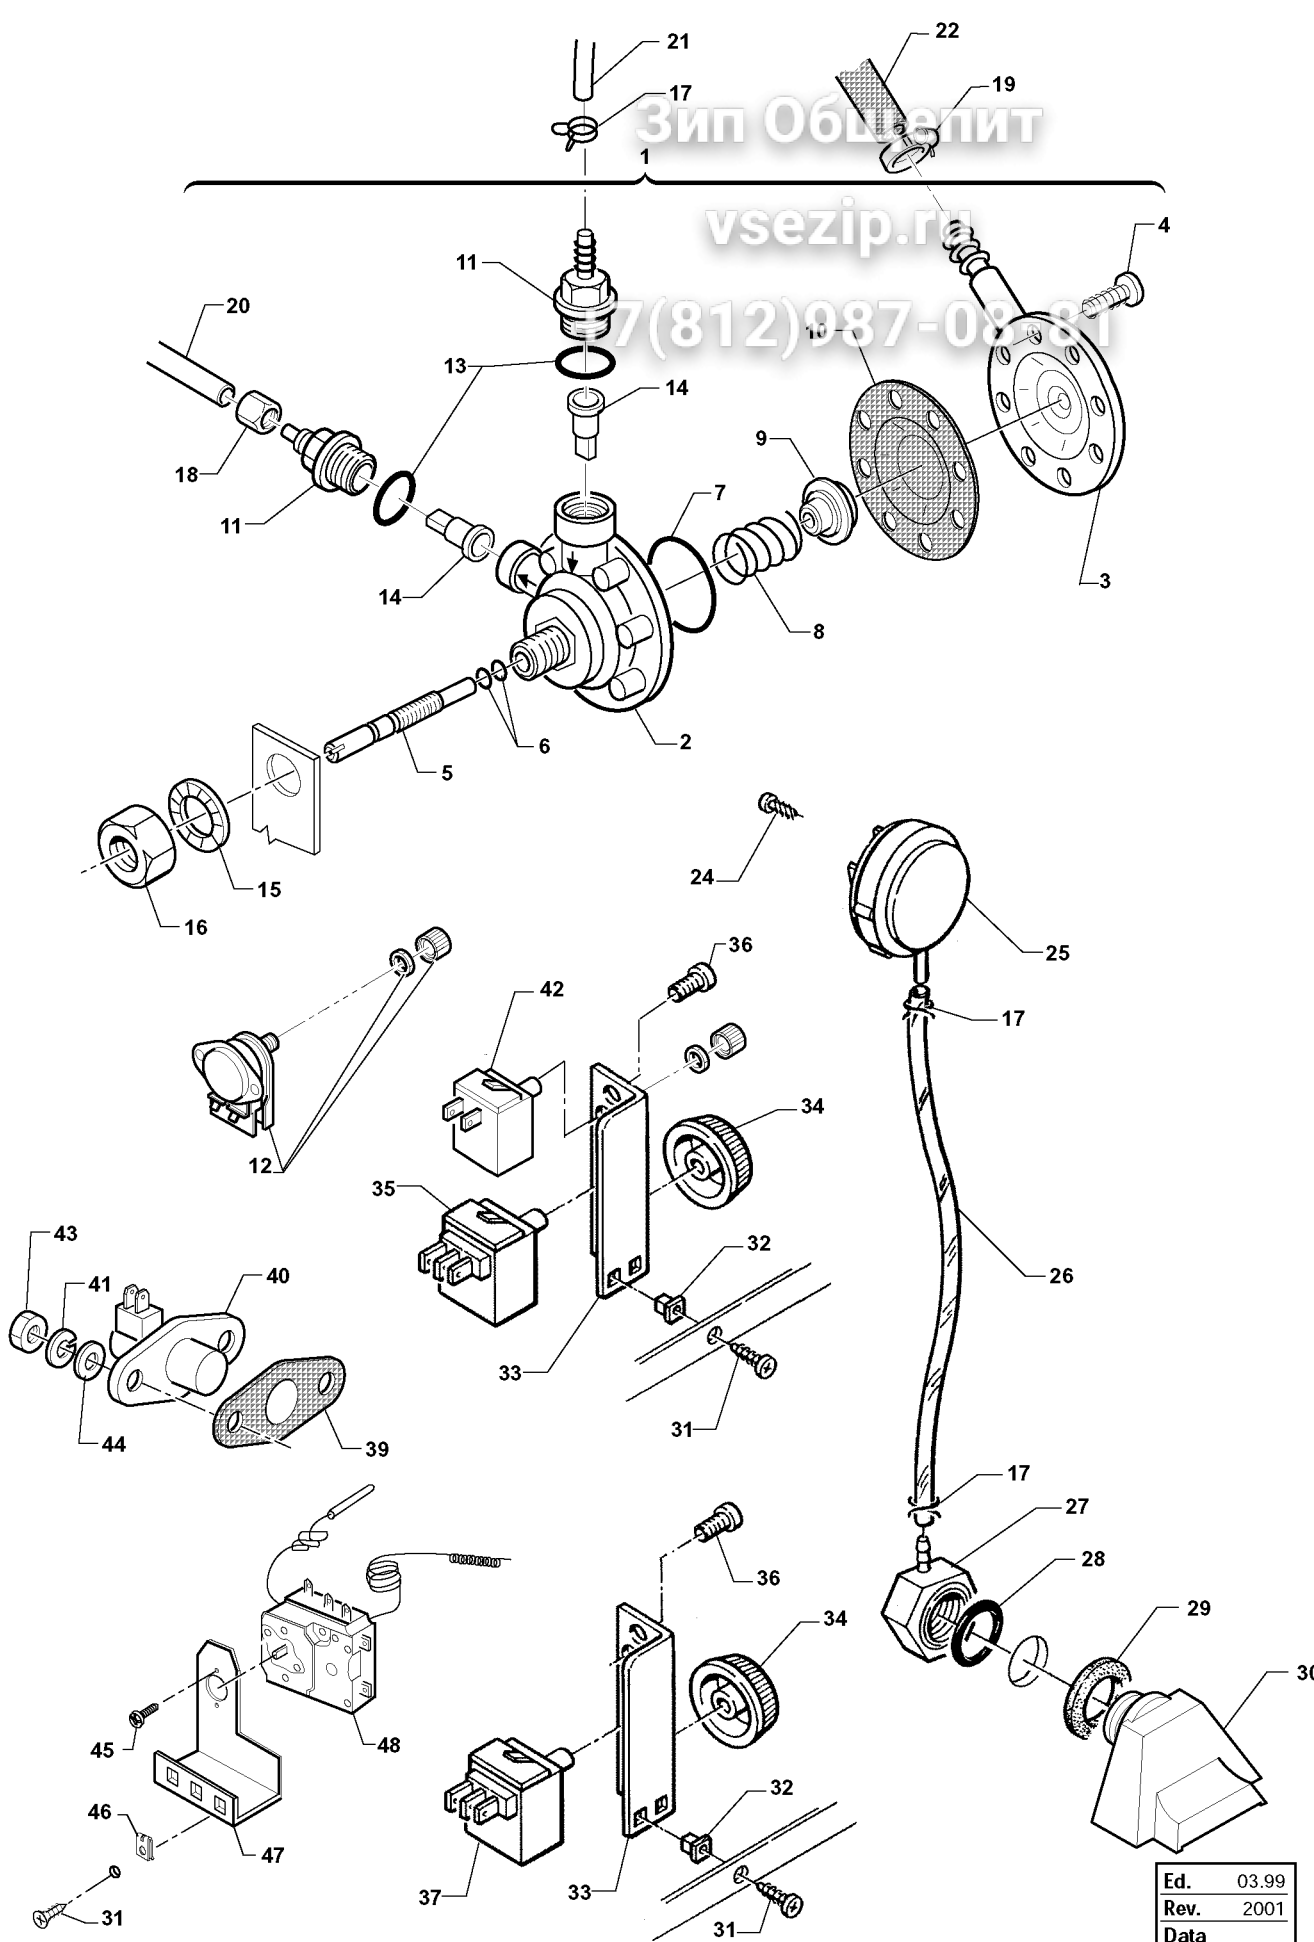

Ed.	03.99
Rev.	2001
Data