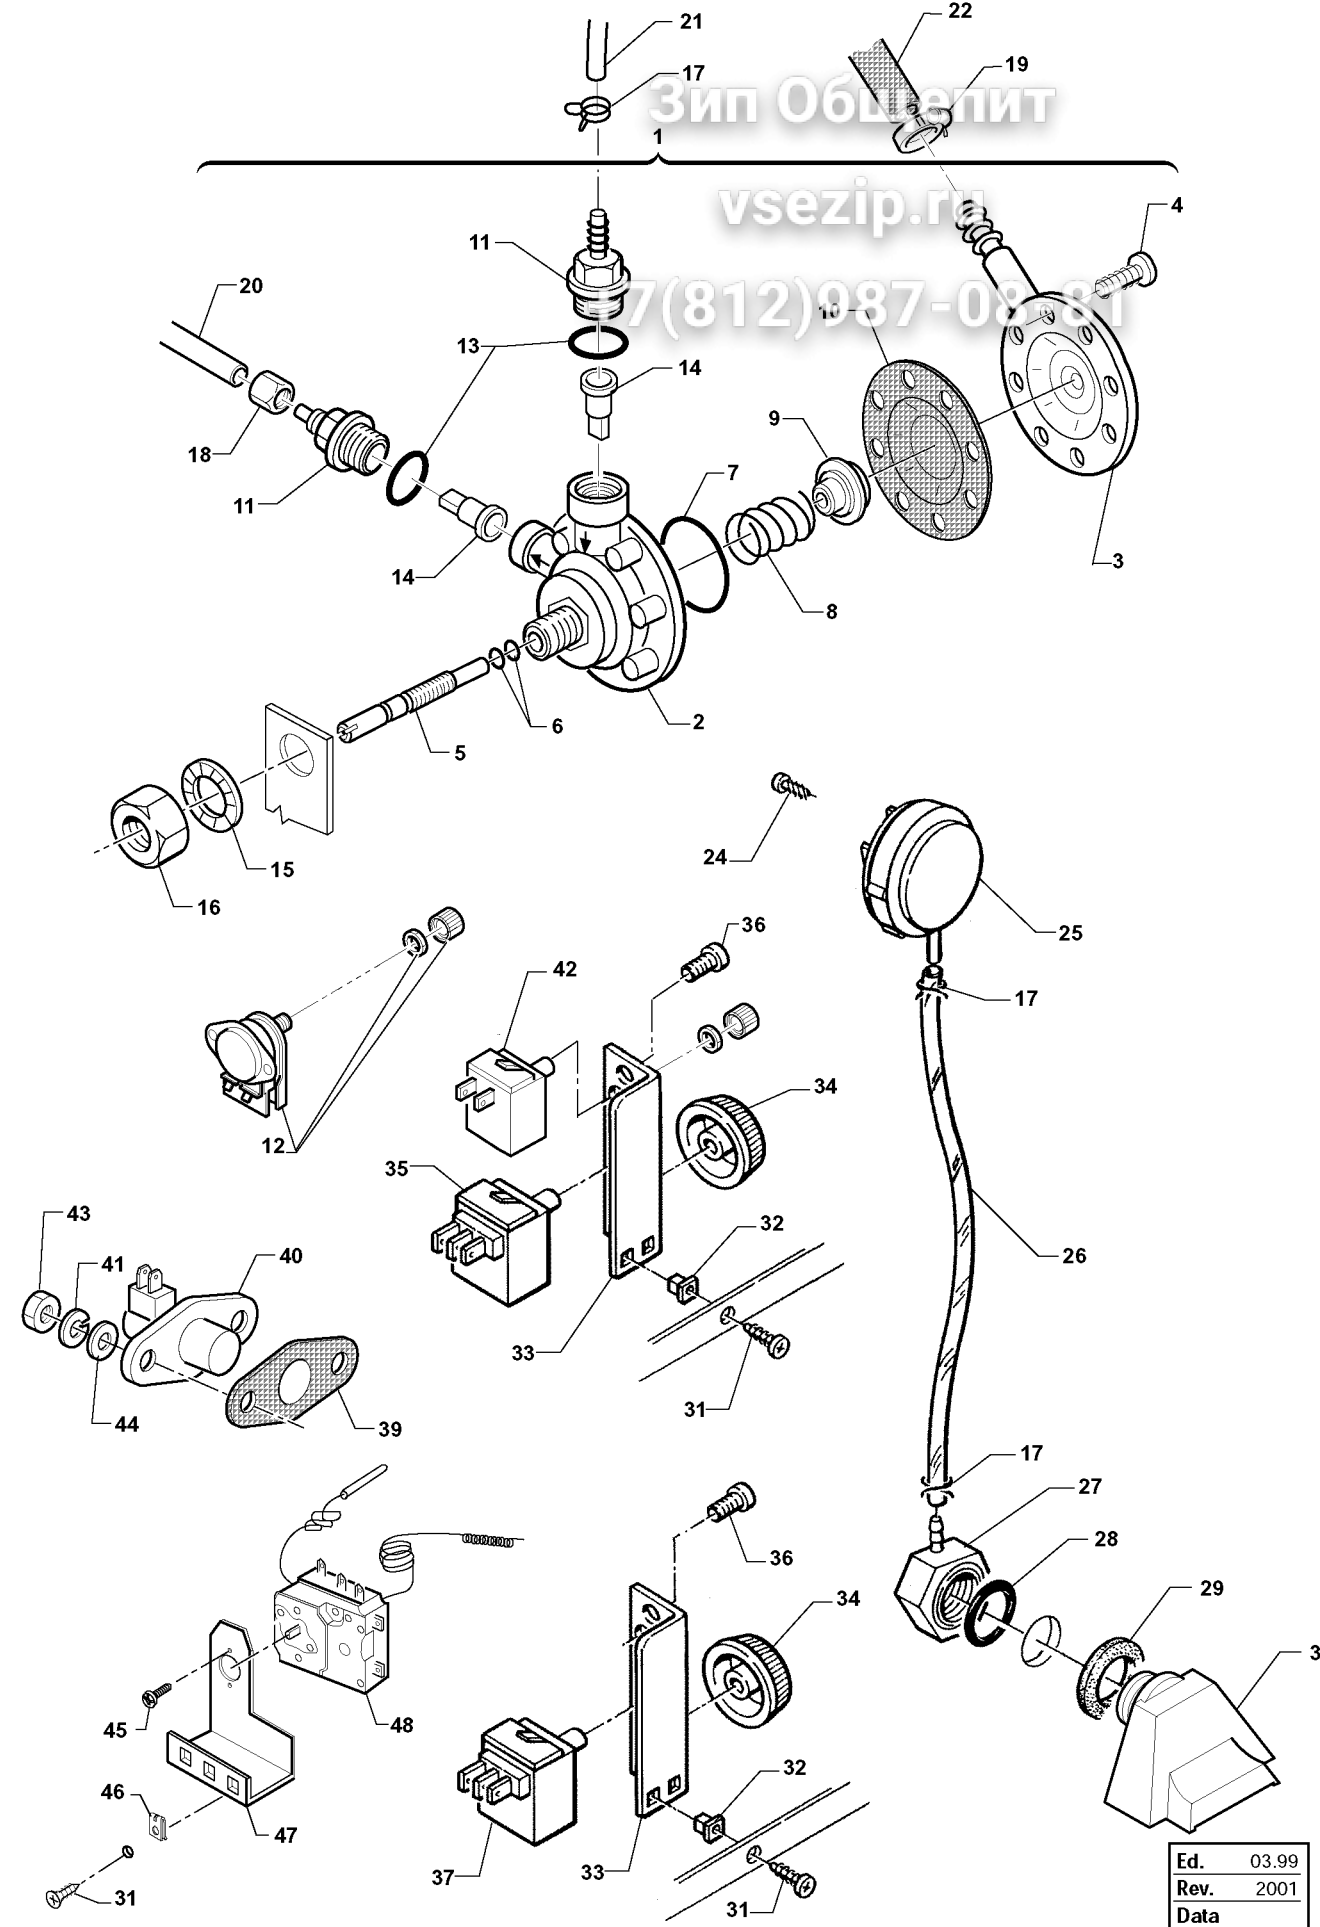

Ed.	03.99
Rev.	2007
Data	

Зип Общепит

vsezip.ru

+7(812)987-08-81

Ed.	03.99
Rev.	2001
Data	

Ed.	03.99
Rev.	2001
Data	

Seite	Pos	Kredtor Artikel Nr.	IT	GB
002	001	33589	GUIDA CESTELLO SX 53/60 BRILL	RACK GUIDE, LEFT 53/60
002	002	33588	GUIDA CESTELLO DX 53/60 BRILL	RACK GUIDE RIGHT 53/60
002	003	26751	VITE 1/2 TONDA TC 6 X 12	SCREW 1/2 FLAT ROUND HD 6 X 12
002	004	18069	FERMO BRACCETTO PORTELLO	STOPPER DOOR STAY
002	005	28699	VITE TC 4 X 10	CHEESE-HD SCREW TC 4 X 10
002	006	18934	BRACCETTO PORTELLO SX 43/53	DOOR STAY SX 43/53
002	007	18935	BRACCETTO PORTELLO DX 43/53	DOOR STAY DX 43/53
002	008	18342	BOCCOLA SNODO BRACCETTI	BUSH FOR DOOR HINGE
002	009	30007	GOMMINO BRACCETTO PORTELLO	RUBBER FOR DOOR STAY
002	010	18145	FERMA CESTELLO MM.25	RACK STOPPER MM.25
002	011	22173	PORTELLO TAMB. 53 L503xH354	DOOR ASSEMBLY CPL 53 L503xH354
002	011	34676/R	PORTEL.TAMB.C/STS53 L500xH373	DOOR ASSEMBLY CPL C/STS 53 L500xH373
002	012	33557	PANNELLO CONTROP. STS/APS/C 53	INNER DOOR PANEL STS/APS/C 53
002	012	34576	PANNELLO CONTROP. APS/STS/C 53	INNER DOOR PANEL APS/STS /C 53
002	013	34575	INVOLUCRO PORTEL. APS/STS/C 53	DOOR CASING, APS/STS C 53
002	013	18900	PORTELLO STS/APS/C 53	DOOR STS/APS/C 53
002	014	33277	VITE AUTOF. TSP 2,9 X 9,5	SELF-TAPPING SCREW TSP 2,9 X 9,5
002	015	32969	MAGNETE X CONTATTO M350 AP	MAGNET FOR CONTACT M350 AP
002	016	15995	BUSSOLA FISS. MANIGLIA STS	BUSH SPRING FIX. HANDLE STS
002	017	18828	MANIGLIA X PORT. STS/APS/C 53	HANDLE FOR DOOR STS/APS/C 53
002	018	25708	VITE TE M 5 X 10 INOX	SCREW HEX.HD M 5 X 10 SS
002	019	26691	VITE TS M 4 X 8	SCREW TS M 4 X 8
002	020	33336	SCROCCHETTO A ROTELLA	ROLLER DOOR LATCH
002	021	25293	TAPPINO IN GOMMA DIAM. 10	PLUG RUBBER DIAM. 10
002	022	25700	VITE TC 4 X 8 CON ZIGRINATURA	SCREW CHEESE-H. 4 X 8 KNURLED
002	023	33179	DADO IN GABBIETTA 4MA	ENCLOSED NUT 4MA
002	024	29594	DADO CIECO 4 MA	NUT BLIND 4 MA
002	025	30438	MOLLA X PERNO E PORTA	SPRING FOR PIN AND DOOR
002	026	15568	PERNO MOBILE X PORTELLO	MOBILE DOWEL FOR DOOR
002	027	25744	RONDELLA PIANA DIAM.5	SPACER, FLAT, DIAM.5
002	028	25990	VITE TC 5X9 SPEC.X SNODO BR.P.	FLAT HD SCREW 5X9 SPEC. FOR ARM TOGGLE
002	029	25209	PIEDINI BASE ESAGONALE	FEET, HEXAG. BASE
002	030	33749	FISSACAVO PA 277	CABLE CLAMP PA 277
002	031	25032	TAPPO DI CHIUSURA	CATCH PLUG
002	032	25245	GUARNIZIONE OR 3281	GASKET OR 3281
002	033	25008	GHIERA CHIUSURA TAPPO VASCA	LOCK. NUT FOR TANK PLUG
002	034	26966	TAPPO CHIUSURA FORO 10 DET.	HOLE CLOSING PLUG
002	035	25266	GUARNIZIONE PIATTA 18 X 10 X 2	FLAT GASKET 18 X 10 X 2
002	036	27155	DADO IN PLASTICA 10 M	PLASTIC NUT10 M
002	037	25831	PIASTRINA X VITI AUTOF.LATI 7P	PLATE FOR SELFTHREAD. SCREW SIDES 7P
002	038	33710	TARGHETTA FRONTALINO C 53 D	NAMEPLATE, FRONT PANEL C 53 D
002	038	33709	TARGHETTA FRONTALINO C 53	NAMEPLATE, FRONT PANEL C 53
002	038	33246	TARGHETTA DOSATORE NEUTRA BLU	NAMEPLATE, DISPENS.NEUTR.BLUE
002	039	H331211	PIEDINO REGOL.INOX X F NAVE (ST-STEEL ADJUST.FOOT, SHIP VERSION
002	040	25791	DADO AUTOBLOCCANTE 5 MA BASSO	SELF-LOCKING NUT 5 MA LOWER SIDE
002	041	H160838	ANELLO PER PERNO PORTA	RING X DOOR PIN
002	042	H190619	FERMO TIRANTE PORTA +LF/FC+	DOOR CATCH +LF/FC+
002	043	H331461	PIASTRINA PER TIRAN. G65/BC	TIE ROD PLATE FOR G65/BC
002	044	34142	TIRANTE PER PORTELLO 43-53	ROD FOR DOOR 43-53
002	045	34143	PERNO PER TIRANTE PORTELLO	PIN FOR ROD DOOR
002	046	34470	ANGOLARE GOMMA LABIRINTO VASCA	RUBBER PROTECT.CORNER, TANK LABYR.
002	047	34015	TAPPO ESTREMITA'MANIGLIA SX	PLUG END HANDLE, LEFT
002	047	34016	TAPPO ESTREMITA'MANIGLIA DX	PLUG END HANDLE, RIGHT
002	048	H322644	GUIDA PORTACESTELLI PER BHC Ç	GUIDE FOR BASKETS, BHC
002	049	25775	DADO 6 MA	NUT 6 MA
002	050	35304	RONDELLA DENTELLATA DIAM.6	TOOTHED WASHER DIA.6
002	051	25745	RONDELLA PIANA DIAM.6	SPACER, FLAT, DIAM.6
002	052	25715	VITE TE M 6 X 16 INOX	SCREW HEX.HD M 6 X 16 SS
002	053	H160836	ANELLO X PERNO SP08(COD 34143)	RING X PIN SP08(COD 34143)
003	001	33717	TARGA COMANDI C 53	NAMEPLATE, CONTROLS C 53
003	002	32970	VITE TS 3 X 20 CROCE	BEVEL, CROSS-SLOT HD. SCREW TS 3 X 20
003	003	30347	TIMER P26/2-3CR-120"-220V	TIMER P26/2-3CR-120"-220V
003	004	31324	FILTRO ANTIDISTURBO TIPO 5001	NOISE FILTER, TYPE 5001
003	005	33324	RELE'JA 1CIM-220 VAC-DARE34312	RELAY, JA 1CIM-220 VAC-DARE34312
003	005	34312	RELE'T.A2S FA 16A 230V	T.RELAY A2S FA 16A 230V
003	006	33188	SENSORE MAGNETICO	MAGNETIC SENSOR
003	007	31828	RONDELLA DENTEL.E. DIAM.3	DENTED ROUND SPACER, EX 3