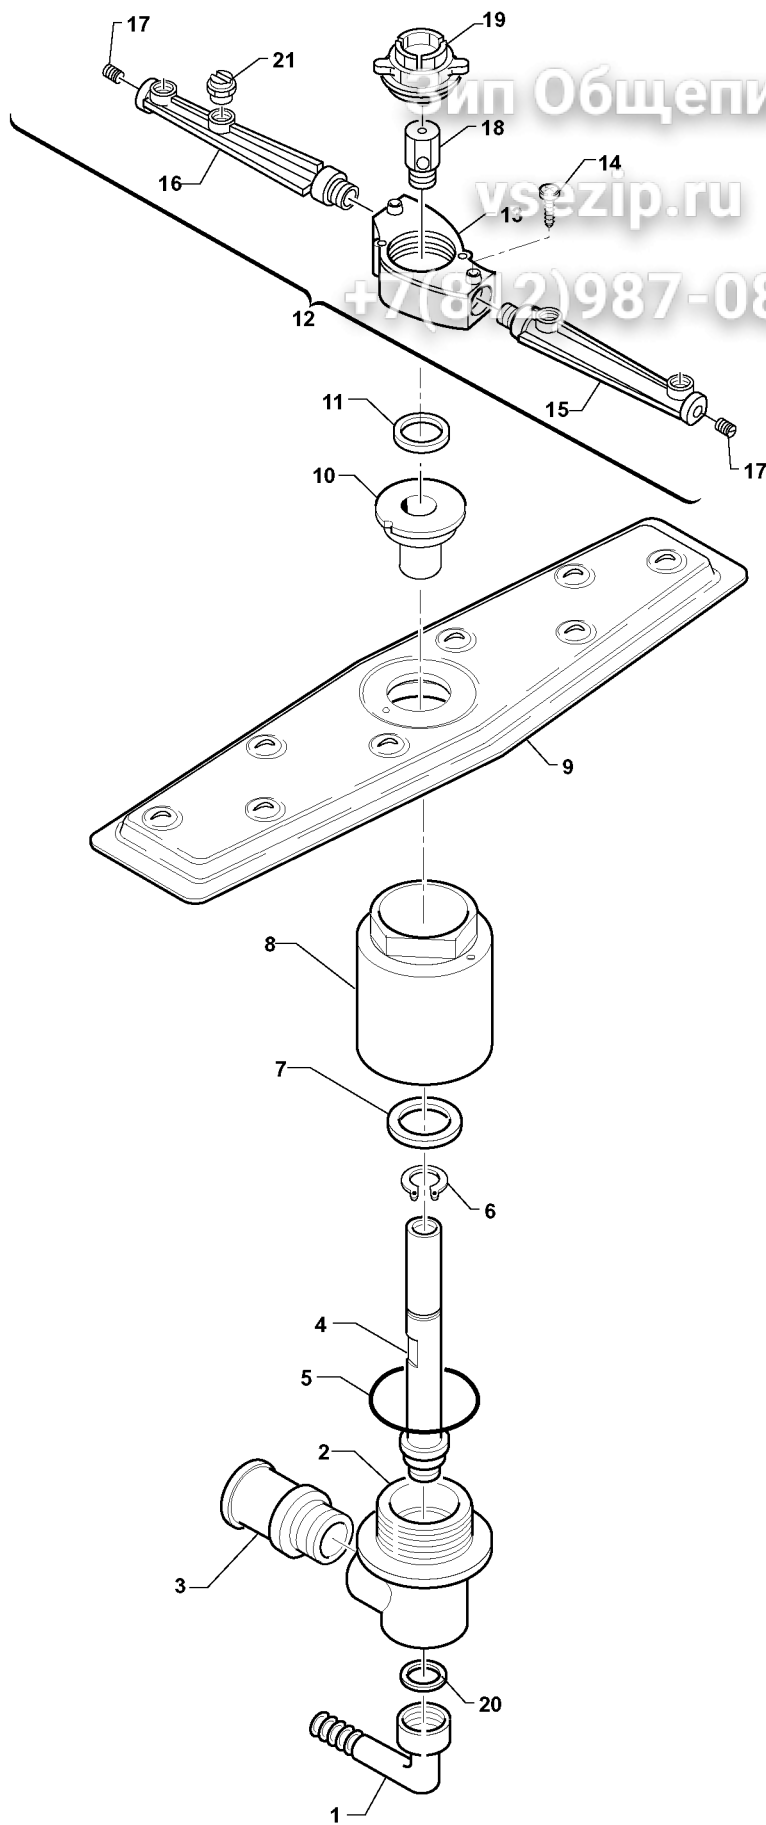

Эксперт
vsezip.ru
+7(812)987-08-81

Ed.	03.99
Rev.	2001
Data