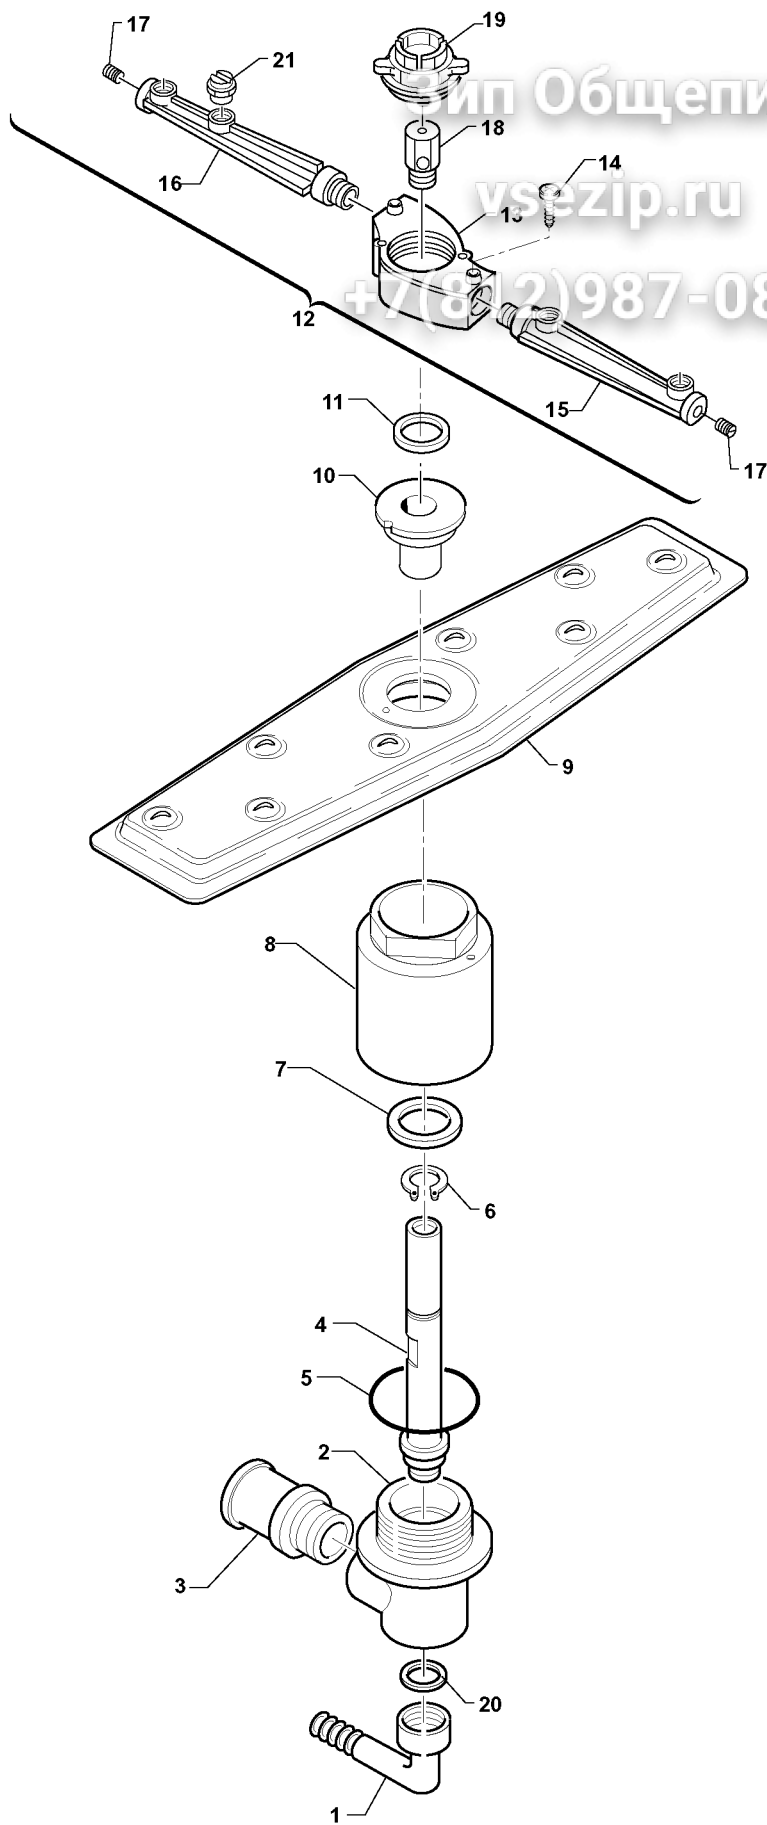

Фирм Общепит
vsezip.ru
+7(812)987-08-81

Ed.	03.99
Rev.	2001
Data