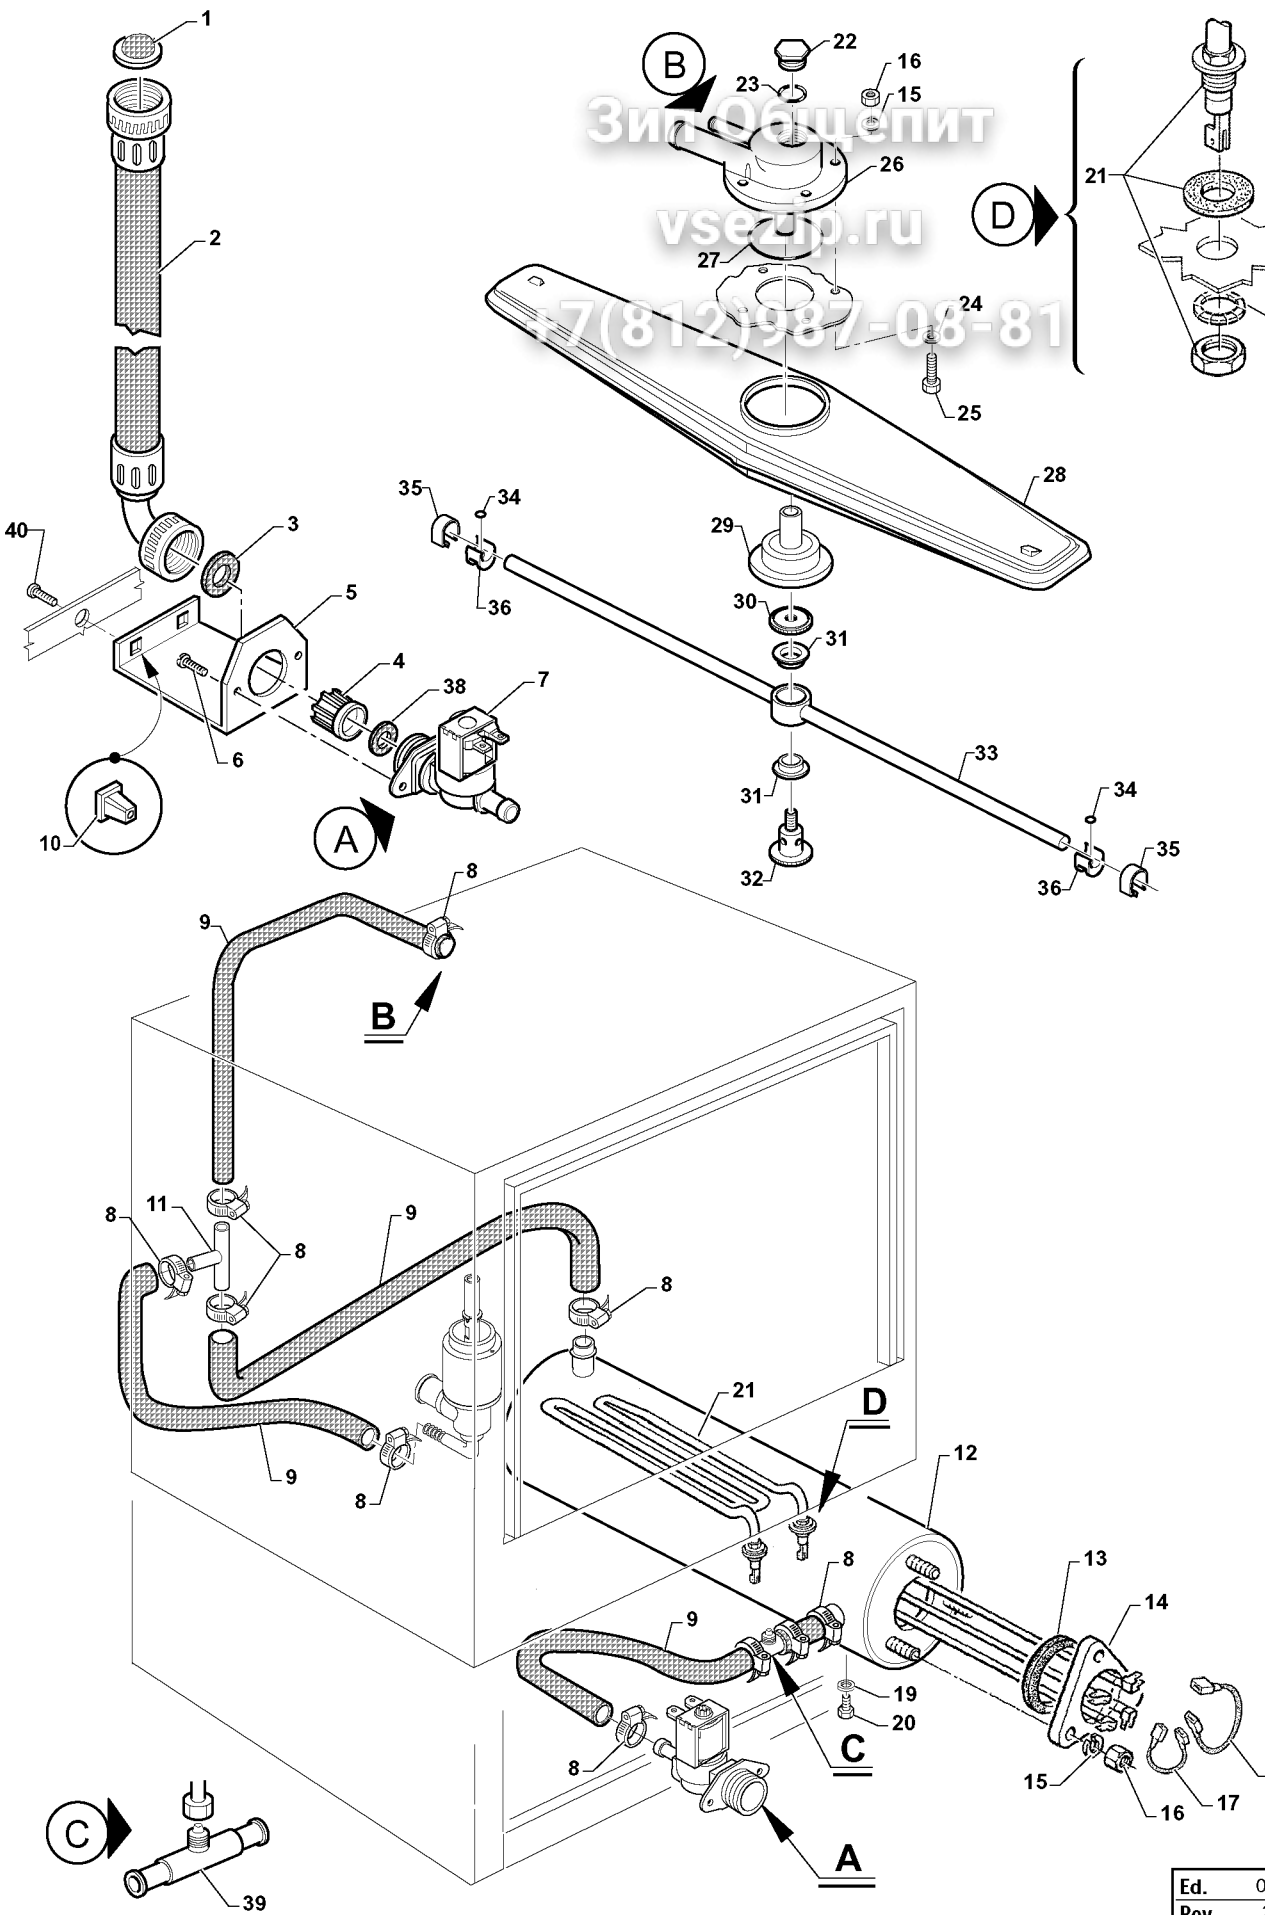

Зип-Общепит
vsezip.ru

7(812)987-08-81

C

A

B

D

C

A

Ed.	0
Rev.	2
Data