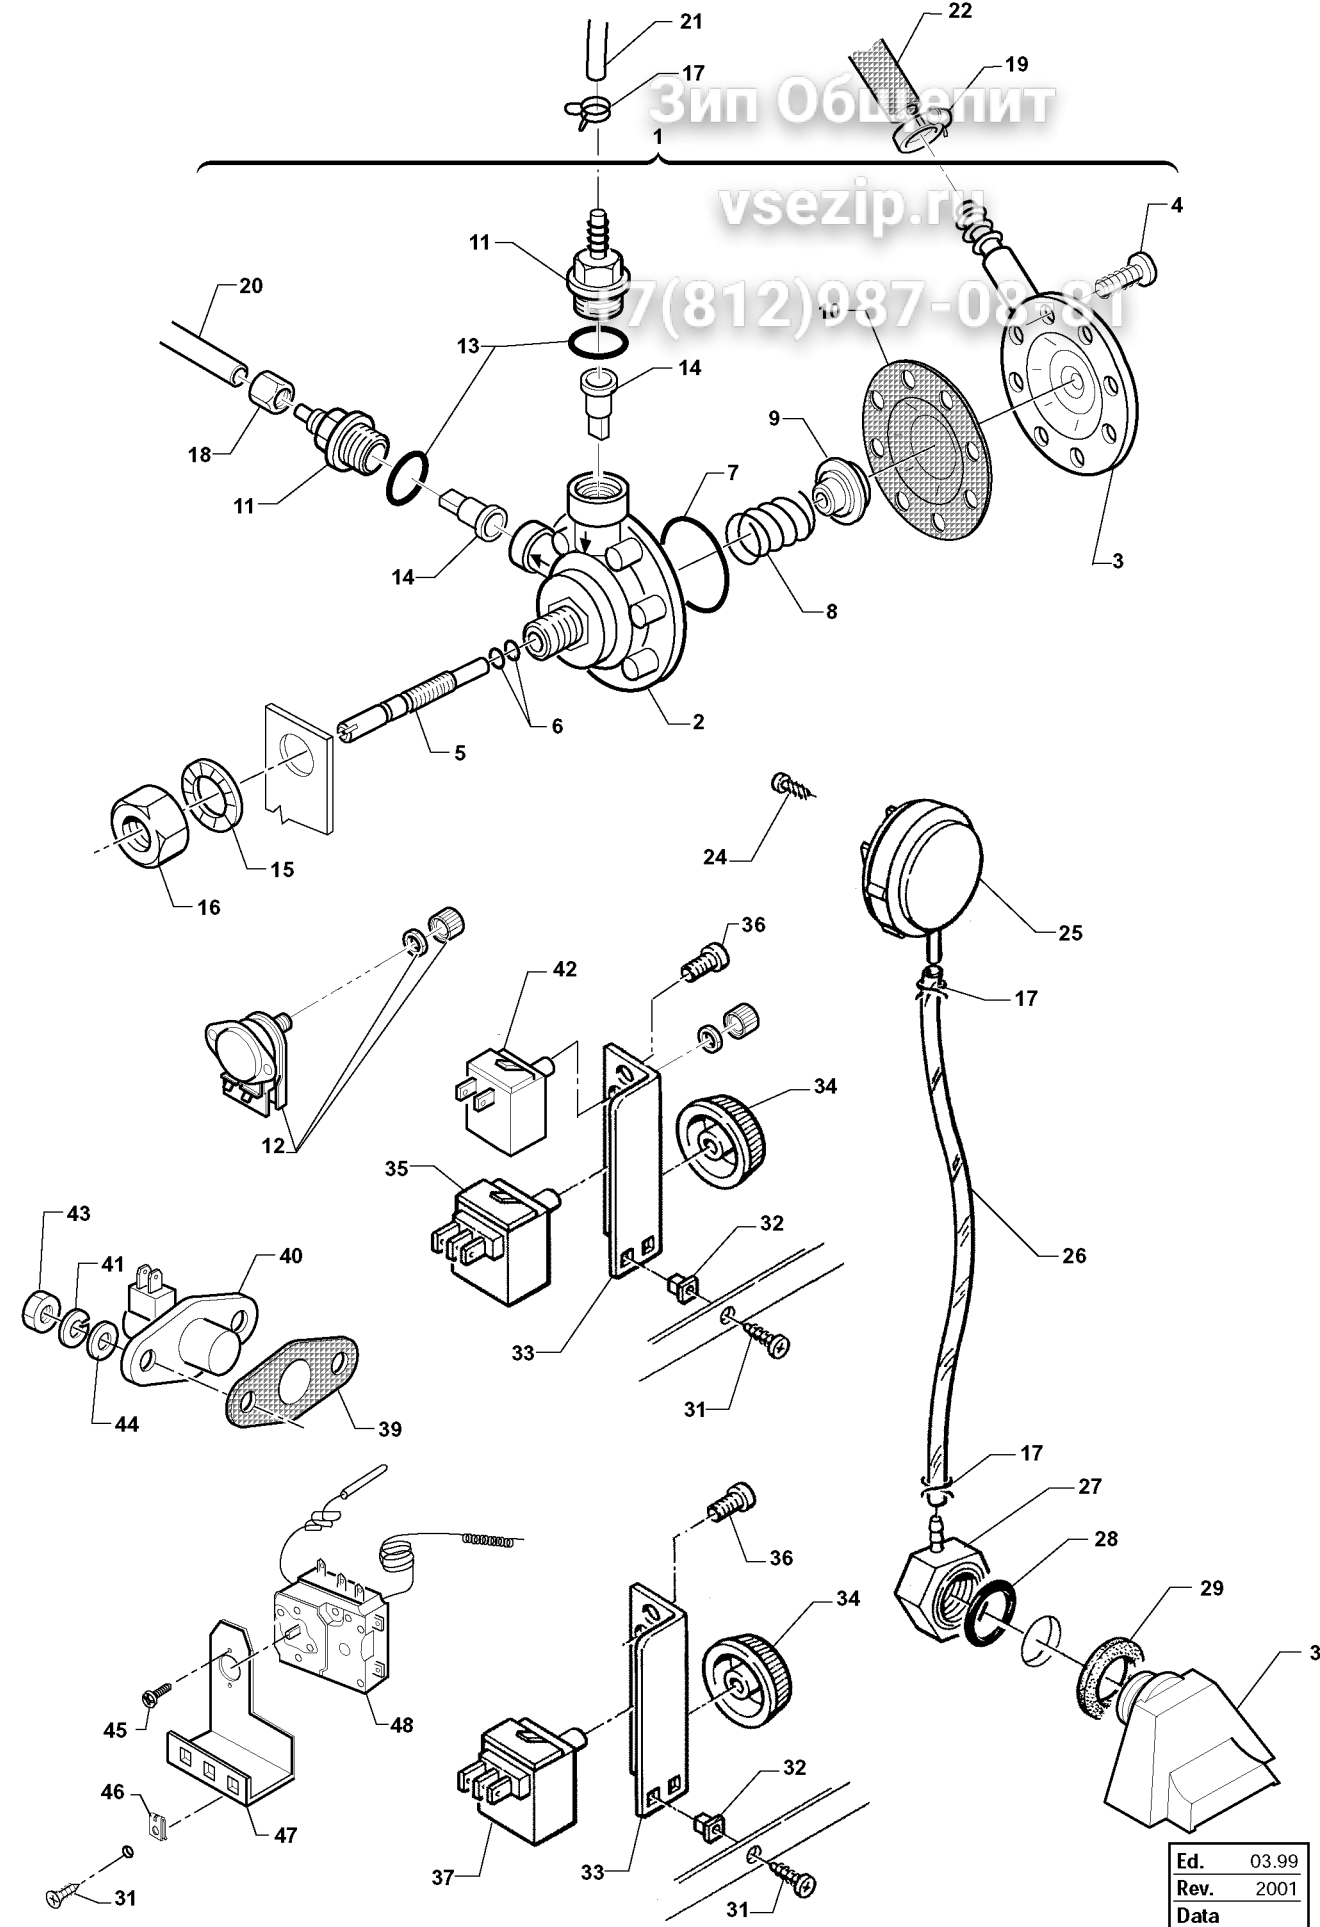

+7(812)987-08-81

Ed.	03.99
Rev.	2001
Data	

Зип Общелит
vsezip.ru

7(812)987-0881

Ed.	03.99
Rev.	2001
Data	

Seite	Pos	Kredtor Artikel Nr.	IT	GB
002	001	33589	GUIDA CESTELLO SX 53/60 BRILL	RACK GUIDE, LEFT 53/60
002	002	33588	GUIDA CESTELLO DX 53/60 BRILL	RACK GUIDE RIGHT 53/60
002	003	26751	VITE 1/2 TONDA TC 6 X 12	SCREW 1/2 FLAT ROUND HD 6 X 12
002	004	18069	FERMO BRACCETTO PORTELLO	STOPPER DOOR STAY
002	005	28699	VITE TC 4 X 10	CHEESE-HD SCREW TC 4 X 10
002	006	18934	BRACCETTO PORTELLO SX 43/53	DOOR STAY SX 43/53
002	007	18935	BRACCETTO PORTELLO DX 43/53	DOOR STAY DX 43/53
002	008	18342	BOCCOLA SNODO BRACCETTI	BUSH FOR DOOR HINGE
002	009	30007	GOMMINO BRACCETTO PORTELLO	RUBBER FOR DOOR STAY
002	010	18145	FERMA CESTELLO MM.25	RACK STOPPER MM.25
002	011	22173	PORTELLO TAMB. 53 L503xH354	DOOR ASSEMBLY CPL 53 L503xH354
002	011	34676/R	PORTEL.TAMB.C/STS53 L500xH373	DOOR ASSEMBLY CPL C/STS 53 L500xH373
002	012	33557	PANNELLO CONTROP. STS/APS/C 53	INNER DOOR PANEL STS/APS/C 53
002	012	34576	PANNELLO CONTROP. APS/STS/C 53	INNER DOOR PANEL APS/STS /C 53
002	013	34575	INVOLUCRO PORTEL. APS/STS/C 53	DOOR CASING, APS/STS C 53
002	013	18900	PORTELLO STS/APS/C 53	DOOR STS/APS/C 53
002	014	33277	VITE AUTOF. TSP 2,9 X 9,5	SELF-TAPPING SCREW TSP 2,9 X 9,5
002	015	32969	MAGNETE X CONTATTO M350 AP	MAGNET FOR CONTACT M350 AP
002	016	15995	BUSSOLA FISS. MANIGLIA STS	BUSH SPRING FIX. HANDLE STS
002	017	18828	MANIGLIA X PORT. STS/APS/C 53	HANDLE FOR DOOR STS/APS/C 53
002	018	25708	VITE TE M 5 X 10 INOX	SCREW HEX.HD M 5 X 10 SS
002	019	26691	VITE TS M 4 X 8	SCREW TS M 4 X 8
002	020	33336	SCROCCHETTO A ROTELLA	ROLLER DOOR LATCH
002	021	25293	TAPPINO IN GOMMA DIAM. 10	PLUG RUBBER DIAM. 10
002	022	25700	VITE TC 4 X 8 CON ZIGRINATURA	SCREW CHEESE-H. 4 X 8 KNURLED
002	023	33179	DADO IN GABBIETTA 4MA	ENCLOSED NUT 4MA
002	024	29594	DADO CIECO 4 MA	NUT BLIND 4 MA
002	025	30438	MOLLA X PERNO E PORTA	SPRING FOR PIN AND DOOR
002	026	15568	PERNO MOBILE X PORTELLO	MOBILE DOWEL FOR DOOR
002	027	25744	RONDELLA PIANA DIAM.5	SPACER, FLAT, DIAM.5
002	028	25990	VITE TC 5X9 SPEC.X SNODO BR.P.	FLAT HD SCREW 5X9 SPEC. FOR ARM TOGGLE
002	029	25209	PIEDINI BASE ESAGONALE	FEET, HEXAG. BASE
002	030	33749	FISSACAVO PA 277	CABLE CLAMP PA 277
002	031	25032	TAPPO DI CHIUSURA	CATCH PLUG
002	032	25245	GUARNIZIONE OR 3281	GASKET OR 3281
002	033	25008	GHIERA CHIUSURA TAPPO VASCA	LOCK. NUT FOR TANK PLUG
002	034	26966	TAPPO CHIUSURA FORO 10 DET.	HOLE CLOSING PLUG
002	035	25266	GUARNIZIONE PIATTA 18 X 10 X 2	FLAT GASKET 18 X 10 X 2
002	036	27155	DADO IN PLASTICA 10 M	PLASTIC NUT10 M
002	037	25831	PIASTRINA X VITI AUTOF.LATI 7P	PLATE FOR SELFTHREAD. SCREW SIDES 7P
002	038	33710	TARGHETTA FRONTALINO C 53 D	NAMEPLATE, FRONT PANEL C 53 D
002	038	33709	TARGHETTA FRONTALINO C 53	NAMEPLATE, FRONT PANEL C 53
002	038	33246	TARGHETTA DOSATORE NEUTRA BLU	NAMEPLATE, DISPENS.NEUTR.BLUE
002	039	H331211	PIEDINO REGOL.INOX X F NAVE (ST-STEEL ADJUST.FOOT, SHIP VERSION
002	040	25791	DADO AUTOBLOCCANTE 5 MA BASSO	SELF-LOCKING NUT 5 MA LOWER SIDE
002	041	H160838	ANELLO PER PERNO PORTA	RING X DOOR PIN
002	042	H190619	FERMO TIRANTE PORTA +LF/FC+	DOOR CATCH +LF/FC+
002	043	H331461	PIASTRINA PER TIRAN. G65/BC	TIE ROD PLATE FOR G65/BC
002	044	34142	TIRANTE PER PORTELLO 43-53	ROD FOR DOOR 43-53
002	045	34143	PERNO PER TIRANTE PORTELLO	PIN FOR ROD DOOR
002	046	34470	ANGOLARE GOMMA LABIRINTO VASCA	RUBBER PROTECT.CORNER, TANK LABYR.
002	047	34015	TAPPO ESTREMITA'MANIGLIA SX	PLUG END HANDLE, LEFT
002	047	34016	TAPPO ESTREMITA'MANIGLIA DX	PLUG END HANDLE, RIGHT
002	048	H322644	GUIDA PORTACESTELLI PER BHC Ç	GUIDE FOR BASKETS, BHC
002	049	25775	DADO 6 MA	NUT 6 MA
002	050	35304	RONDELLA DENTELLATA DIAM.6	TOOTHED WASHER DIA.6
002	051	25745	RONDELLA PIANA DIAM.6	SPACER, FLAT, DIAM.6
002	052	25715	VITE TE M 6 X 16 INOX	SCREW HEX.HD M 6 X 16 SS
002	053	H160836	ANELLO X PERNO SP08(COD 34143)	RING X PIN SP08(COD 34143)
003	001	33717	TARGA COMANDI C 53	NAMEPLATE, CONTROLS C 53
003	002	32970	VITE TS 3 X 20 CROCE	BEVEL, CROSS-SLOT HD. SCREW TS 3 X 20
003	003	30347	TIMER P26/2-3CR-120"-220V	TIMER P26/2-3CR-120"-220V
003	004	31324	FILTRO ANTIDISTURBO TIPO 5001	NOISE FILTER, TYPE 5001
003	005	33324	RELE'JA 1CIM-220 VAC-DARE34312	RELAY, JA 1CIM-220 VAC-DARE34312
003	005	34312	RELE'T.A2S FA 16A 230V	T.RELAY A2S FA 16A 230V
003	006	33188	SENSORE MAGNETICO	MAGNETIC SENSOR
003	007	31828	RONDELLA DENTEL.E. DIAM.3	DENTED ROUND SPACER, EX 3