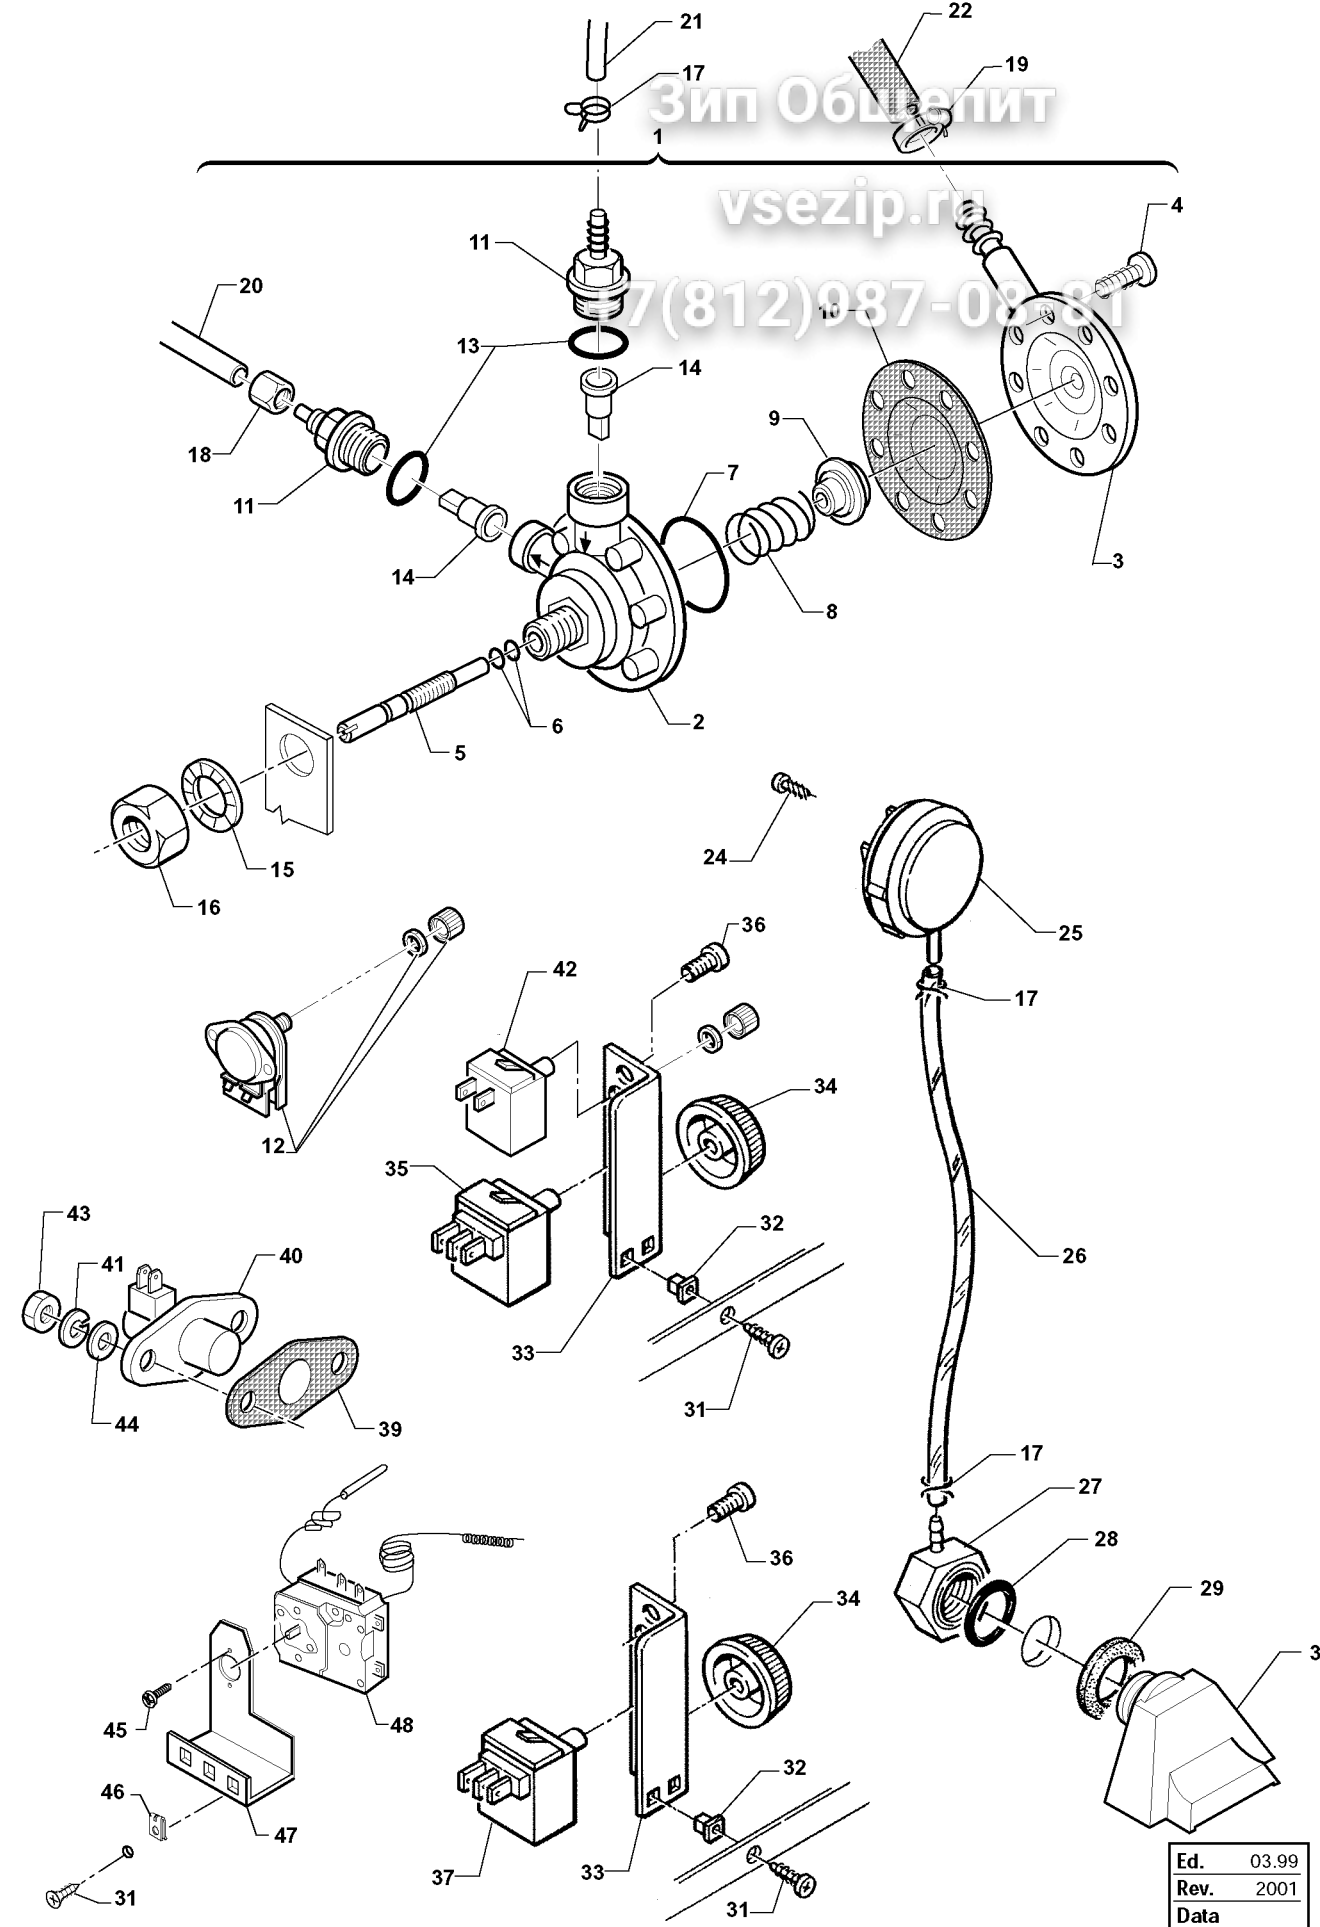

Зип Общенил
vsezip.ru

+7(812)987-08-81

Ed.	03.99
Rev.	2001
Data	

Зип Общелиг
vsezip.ru
+7(812)987-08-81

Ed.	11/2002
Rev.	
Data	

Ed.	03.99
Rev.	2001
Data	

Seite	Pos	Kredtor Artikel Nr.	IT	GB
002	001	33589	GUIDA CESTELLO SX 53/60 BRILL	RACK GUIDE, LEFT 53/60
002	002	33588	GUIDA CESTELLO DX 53/60 BRILL	RACK GUIDE RIGHT 53/60
002	003	26751	VITE 1/2 TONDA TC 6 X 12	SCREW 1/2 FLAT ROUND HD 6 X 12
002	004	18069	FERMO BRACCETTO PORTELLO	STOPPER DOOR STAY
002	005	28699	VITE TC 4 X 10	CHEESE-HD SCREW TC 4 X 10
002	006	18936	BRACCETTO PORTELLO SX STS 60	DOOR STAY SX STS 60
002	007	18937	BRACCETTO PORTELLO DX STS 60	DOOR STAY DX STS 60
002	008	18342	BOCCOLA SNODO BRACCETTI	BUSH FOR DOOR HINGE
002	009	30007	GOMMINO BRACCETTO PORTELLO	RUBBER FOR DOOR STAY
002	010	18145	FERMA CESTELLO MM.25	RACK STOPPER MM.25
002	011	22165	PORTELLO TAMB. 60 L572xH404	DOOR ASSEMBLY CPL 60 L572xH404
002	011	34665/R	PORTEL.TAMB.C/STS60 L570xH423	DOOR ASSEMBLY CPL C/STS 60 L570xH423
002	012	34549	PANNELLO CONTROP. APS/STS/C 60	INNER DOOR PANEL C 43 ALTA
002	012	33570	PANNELLO CONTROP. STS/APS/C 60	INNER DOOR PANEL STS/APS/C 60
002	013	34548	INVOLUCRO PORTA APS/STS/C60/98	DOOR CASING, APS/STS/C60/98
002	013	18901	PORTELLO TAMB.CPL STS/APS/C 60	DOOR STS/APS/C 60
002	014	33277	VITE AUTOF. TSP 2,9 X 9,5	SELF-TAPPING SCREW TSP 2,9 X 9,5
002	015	32969	MAGNETE X CONTATTO M350 AP	MAGNET FOR CONTACT M350 AP
002	016	15995	BUSSOLA FISS. MANIGLIA STS	BUSH SPRING FIX. HANDLE STS
002	017	18829	MANIGLIA X PORT. STS/APS/C 60	HANDLE FOR DOOR STS/APS/C 60
002	018	25708	VITE TE M 5 X 10 INOX	SCREW HEX.HD M 5 X 10 SS
002	019	26691	VITE TS M 4 X 8	SCREW TS M 4 X 8
002	020	33336	SCROCCHETTO A ROTELLA	ROLLER DOOR LATCH
002	021	25293	TAPPINO IN GOMMA DIAM. 10	PLUG RUBBER DIAM. 10
002	022	25700	VITE TC 4 X 8 CON ZIGRINATURA	SCREW CHEESE-H. 4 X 8 KNURLED
002	023	33179	DADO IN GABBIETTA 4MA	ENCLOSED NUT 4MA
002	024	29594	DADO CIECO 4 MA	NUT BLIND 4 MA
002	025	30438	MOLLA X PERNO E PORTA	SPRING FOR PIN AND DOOR
002	026	15568	PERNO MOBILE X PORTELLO	MOBILE DOWEL FOR DOOR
002	027	25744	RONDELLA PIANA DIAM.5	SPACER, FLAT, DIAM.5
002	028	25990	VITE TC 5X9 SPEC.X SNODO BR.P.	FLAT HD SCREW 5X9 SPEC. FOR ARM TOGGLE
002	029	25209	PIEDINI BASE ESAGONALE	FEET, HEXAG. BASE
002	030	33749	FISSACAVO PA 277	CABLE CLAMP PA 277
002	031	25032	TAPPO DI CHIUSURA	CATCH PLUG
002	032	25245	GUARNIZIONE OR 3281	GASKET OR 3281
002	033	25008	GHIERA CHIUSURA TAPPO VASCA	LOCK. NUT FOR TANK PLUG
002	034	26966	TAPPO CHIUSURA FORO 10 DET.	HOLE CLOSING PLUG
002	035	25266	GUARNIZIONE PIATTA 18 X 10 X 2	FLAT GASKET 18 X 10 X 2
002	036	27155	DADO IN PLASTICA 10 M	PLASTIC NUT10 M
002	037	25831	PIASTRINA X VITI AUTOF.LATI 7P	PLATE FOR SELFTHREAD. SCREW SIDES 7P
002	038	33711	TARGHETTA FRONTALINO C 60	NAMEPLATE, FRONT PANEL C 60
002	038	33712	TARGHETTA FRONTALINO C 60 D	NAMEPLATE, FRONT PANEL C 60 D
002	038	33246	TARGHETTA DOSATORE NEUTRA BLU	NAMEPLATE, DISPENS.NEUTR.BLUE
002	039	H331211	PIEDINO REGOL.INOX X F NAVE (ST-STEEL ADJUST.FOOT, SHIP VERSION
002	040	25791	DADO AUTOBLOCCANTE 5 MA BASSO	SELF-LOCKING NUT 5 MA LOWER SIDE
002	041	H160838	ANELLO PER PERNO PORTA	RING X DOOR PIN
002	042	H190619	FERMO TIRANTE PORTA +LF/FC+	DOOR CATCH +LF/FC+
002	043	H331461	PIASTRINA PER TIRAN. G65/BC	TIE ROD PLATE FOR G65/BC
002	044	34144	TIRANTE PER PORTELLO 60-80	ROD FOR DOOR 60-80
002	045	34143	PERNO PER TIRANTE PORTELLO	PIN FOR ROD DOOR
002	046	34470	ANGOLARE GOMMA LABIRINTO VASCA	RUBBER PROTECT.CORNER, TANK LABYR.
002	047	34015	TAPPO ESTREMITA'MANIGLIA SX	PLUG END HANDLE, LEFT
002	047	34016	TAPPO ESTREMITA'MANIGLIA DX	PLUG END HANDLE, RIGHT
002	048	36059	GUIDA CESTEL. APS/STS/C 60/02	BASKET GUIDE APS/STS/C 60/02
002	049	25775	DADO 6 MA	NUT 6 MA
002	050	35304	RONDELLA DENTELLATA DIAM.6	TOOTHED WASHER DIA.6
002	051	25745	RONDELLA PIANA DIAM.6	SPACER, FLAT, DIAM.6
002	052	25715	VITE TE M 6 X 16 INOX	SCREW HEX.HD M 6 X 16 SS
002	053	H160836	ANELLO X PERNO SP08(COD 34143)	RING X PIN SP08(COD 34143)
003	001	33719	TARGA COMANDI C 60	NAMEPLATE, CONTROLS C 60
003	002	32970	VITE TS 3 X 20 CROCE	BEVEL, CROSS-CONTROL HD. SCREW TS 3 X 20
003	003	30347	TIMER P26/2-3CR-120"-220V	TIMER P26/2-3CR-120"-220V
003	004	31324	FILTRO ANTIDISTURBO TIPO 5001	NOISE FILTER, TYPE 5001
003	005	33324	RELE'JA 1CIM-220 VAC-DARE34312	RELAY, JA 1CIM-220 VAC-DARE34312
003	005	34312	RELE'T.A2S FA 16A 230V	T.RELAY A2S FA 16A 230V
003	006	33188	SENSORE MAGNETICO	MAGNETIC SENSOR
003	007	31828	RONDELLA DENTEL.E. DIAM.3	DENTED ROUND SPACER, EX 3