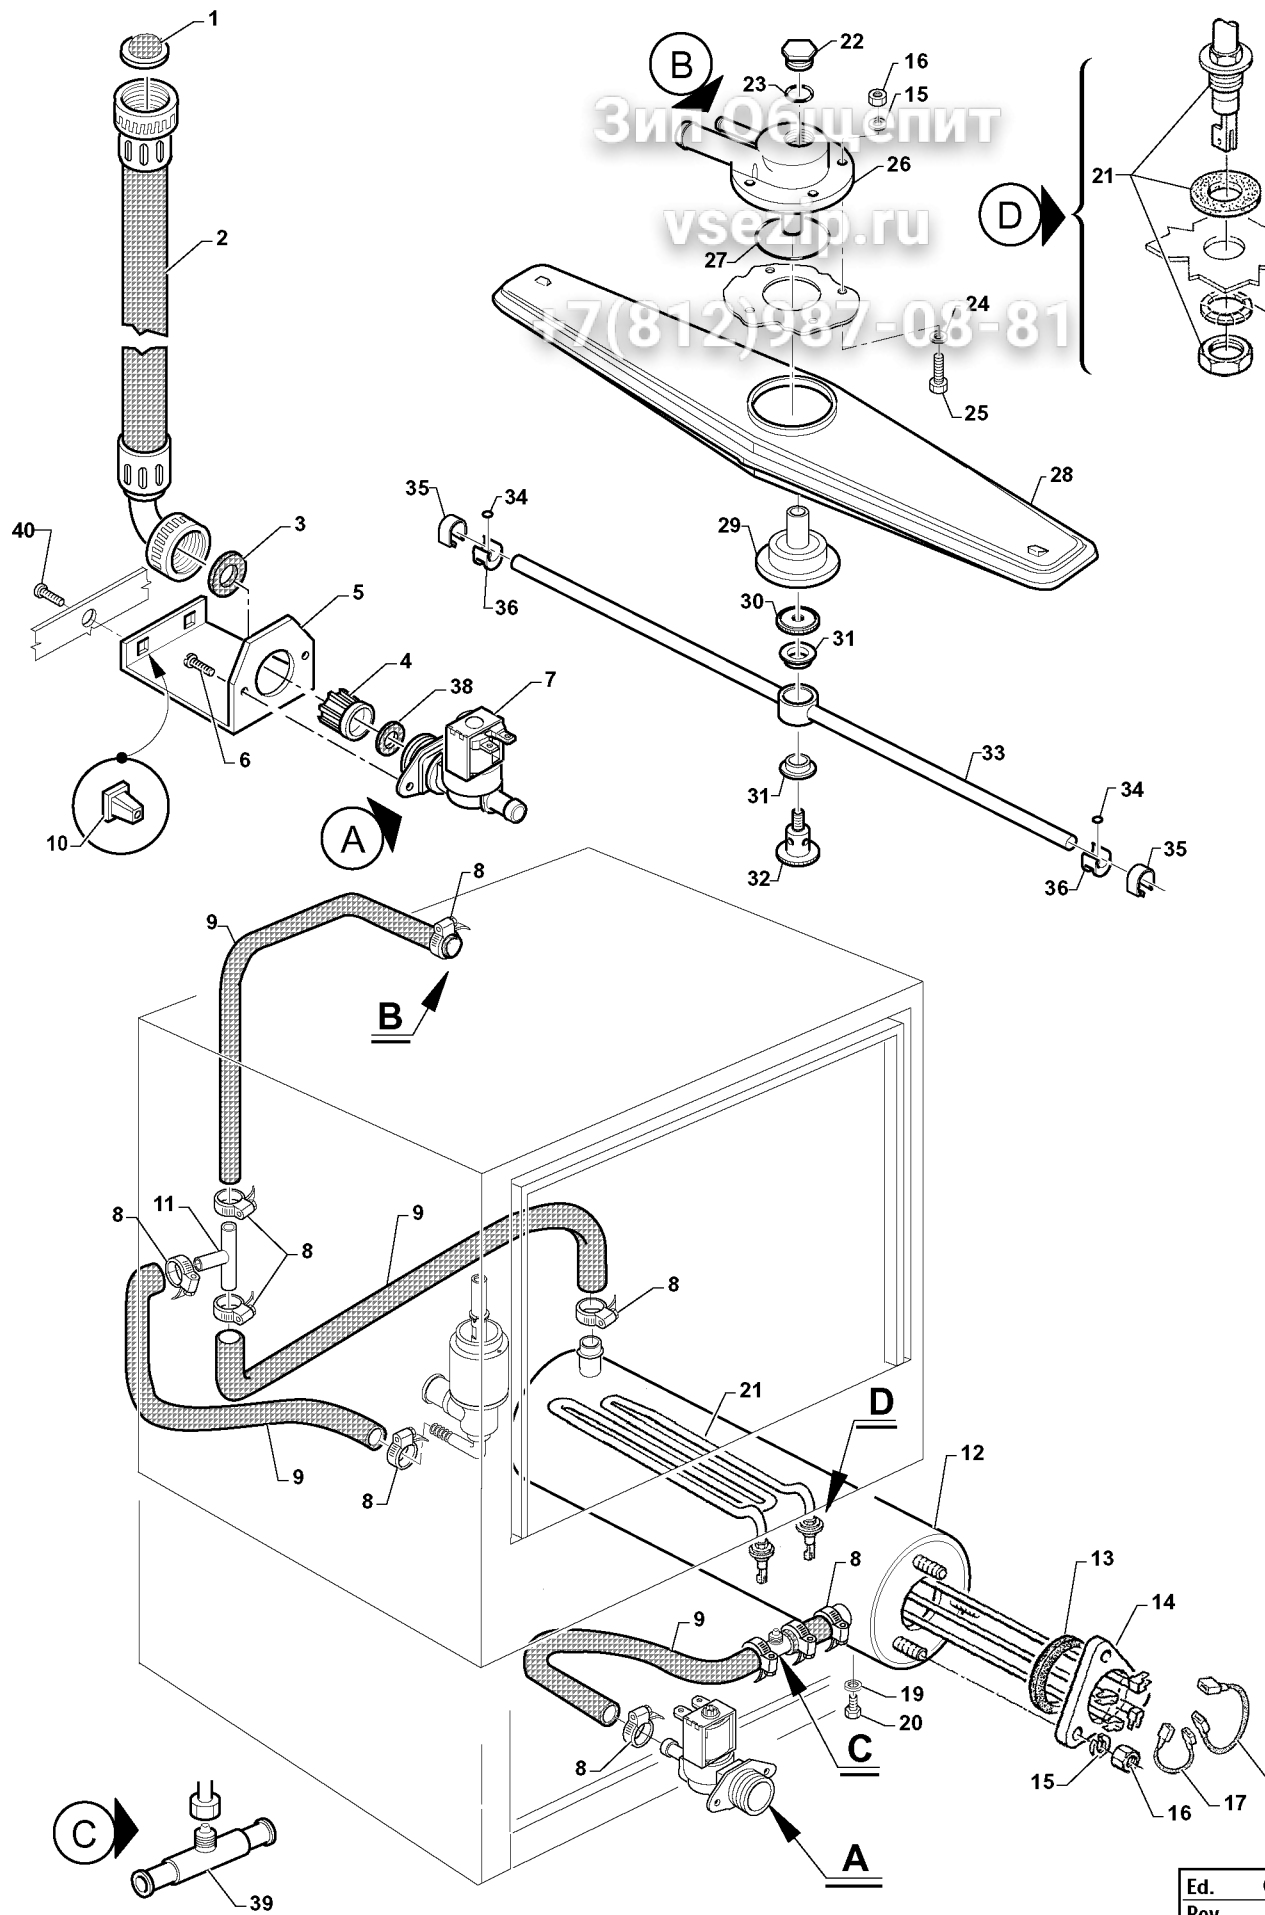

Зип-Общепит
vsezip.ru

7(812)987-08-81

Ed.	0
Rev.	2
Data