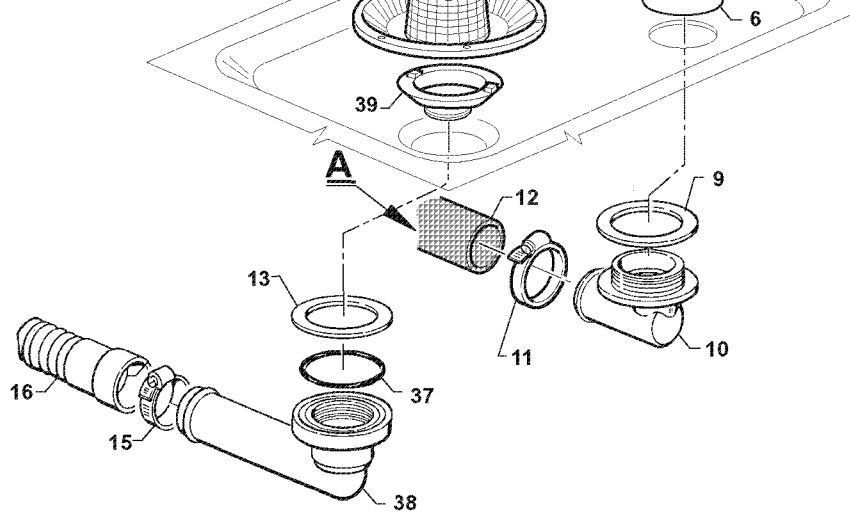

Зип Общелиг
vsezip.ru
+7(812)987-08-81

A

A

Ed.	11/2002
Rev.	
Data