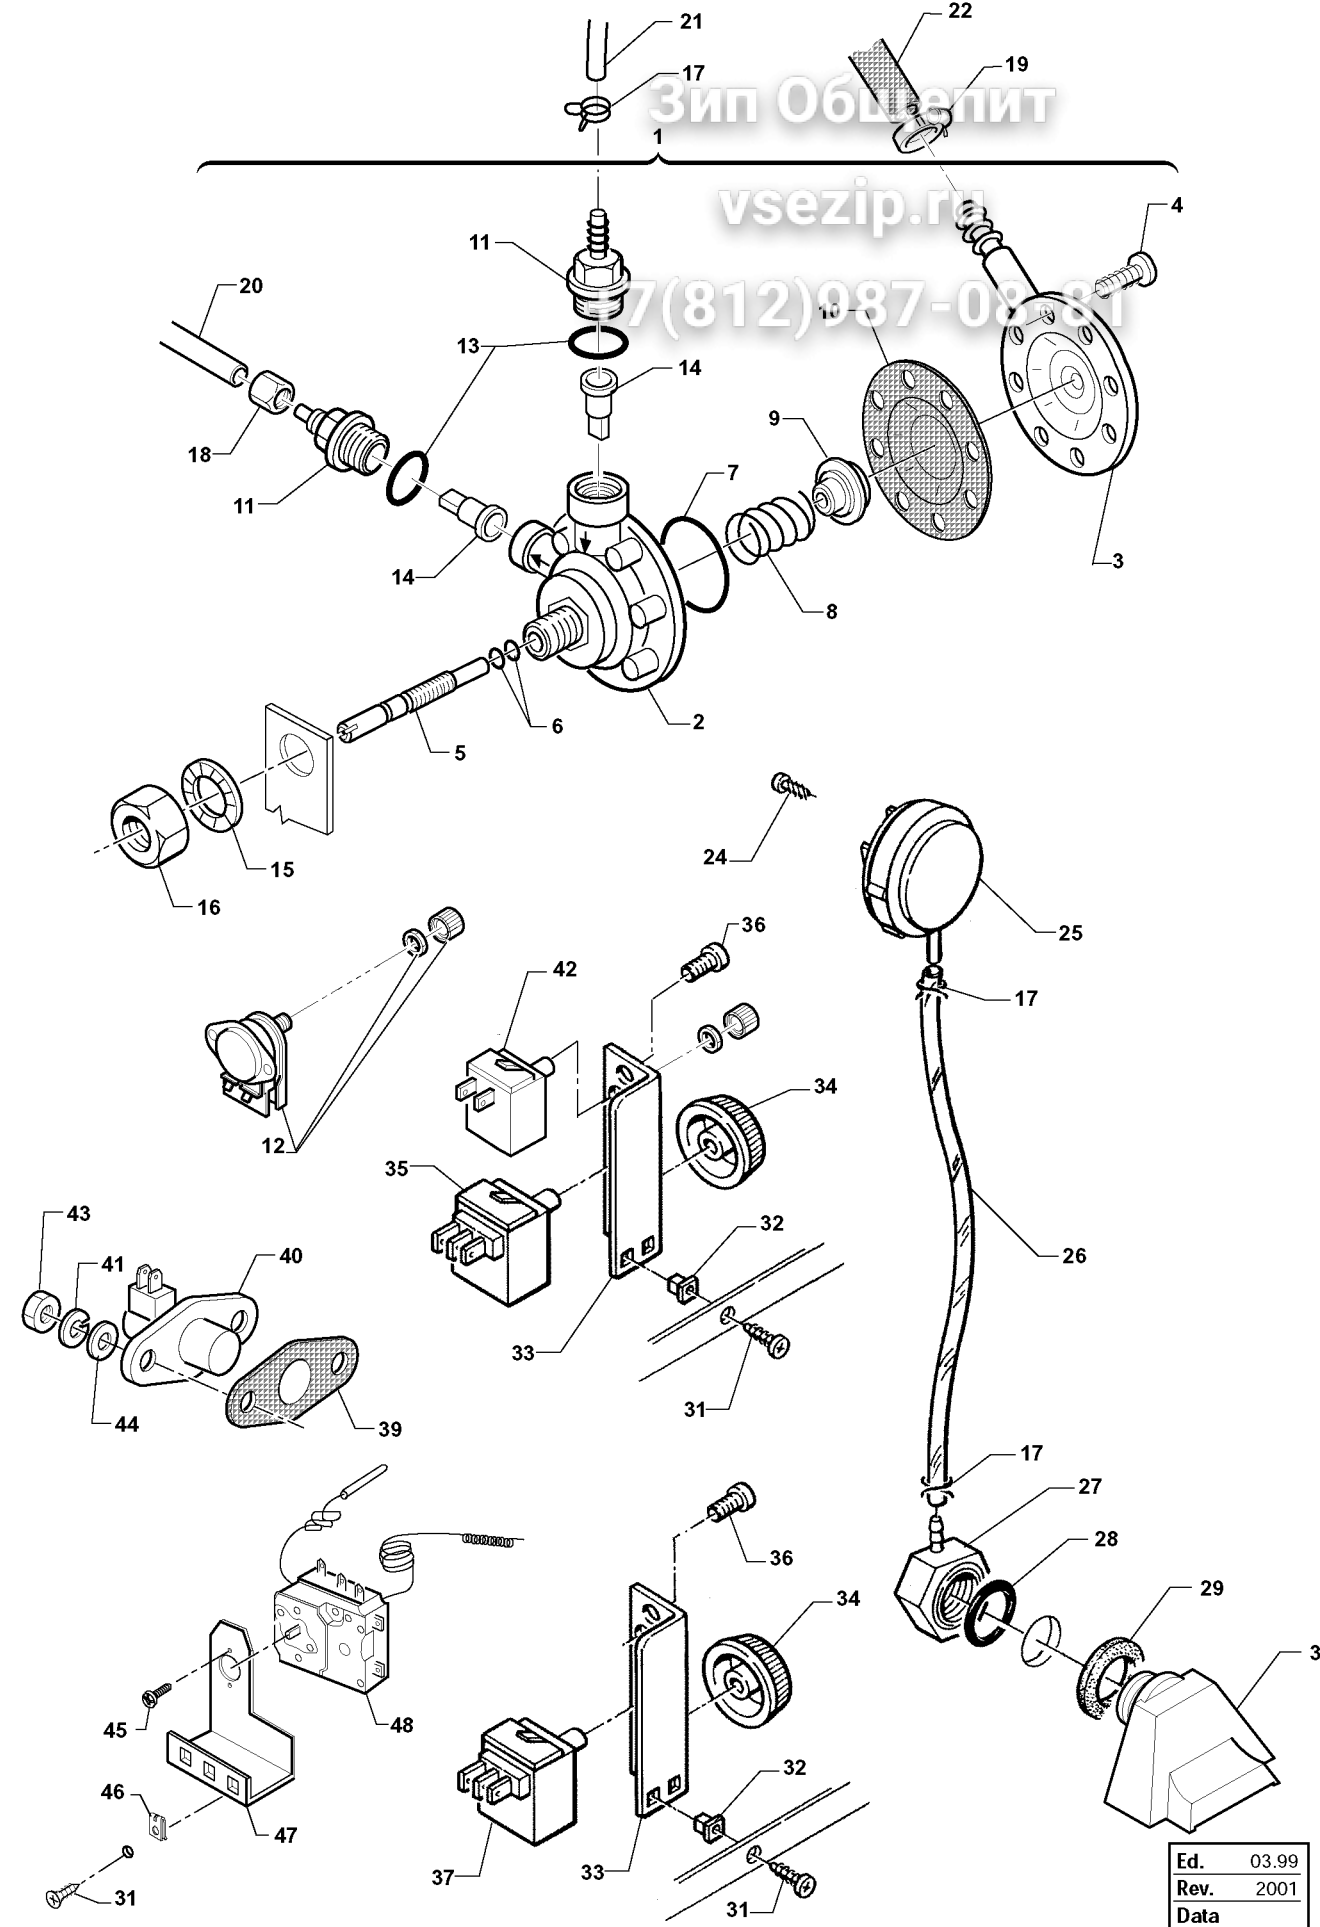

Ed.	03.99
Rev.	2001
Data	

Seite	Pos	Kredtor Artikel Nr.	IT	GB
002	001	33589	GUIDA CESTELLO SX 53/60 BRILL	RACK GUIDE, LEFT 53/60
002	002	33588	GUIDA CESTELLO DX 53/60 BRILL	RACK GUIDE RIGHT 53/60
002	003	26751	VITE 1/2 TONDA TC 6 X 12	SCREW 1/2 FLAT ROUND HD 6 X 12
002	004	18069	FERMO BRACCETTO PORTELLO	STOPPER DOOR STAY
002	005	28699	VITE TC 4 X 10	CHEESE-HD SCREW TC 4 X 10
002	006	18936	BRACCETTO PORTELLO SX STS 60	DOOR STAY SX STS 60
002	007	18937	BRACCETTO PORTELLO DX STS 60	DOOR STAY DX STS 60
002	008	18342	BOCCOLA SNODO BRACCETTI	BUSH FOR DOOR HINGE
002	009	30007	GOMMINO BRACCETTO PORTELLO	RUBBER FOR DOOR STAY
002	010	18145	FERMA CESTELLO MM.25	RACK STOPPER MM.25
002	011	22165	PORTELLO TAMB. 60 L572xH404	DOOR ASSEMBLY CPL 60 L572xH404
002	011	34665/R	PORTEL.TAMB.C/STS60 L570xH423	DOOR ASSEMBLY CPL C/STS 60 L570xH423
002	012	34549	PANNELLO CONTROP. APS/STS/C 60	INNER DOOR PANEL C 43 ALTA
002	012	33570	PANNELLO CONTROP. STS/APS/C 60	INNER DOOR PANEL STS/APS/C 60
002	013	34548	INVOLUCRO PORTA APS/STS/C60/98	DOOR CASING, APS/STS/C60/98
002	013	18901	PORTELLO TAMB.CPL STS/APS/C 60	DOOR STS/APS/C 60
002	014	33277	VITE AUTOF. TSP 2,9 X 9,5	SELF-TAPPING SCREW TSP 2,9 X 9,5
002	015	32969	MAGNETE X CONTATTO M350 AP	MAGNET FOR CONTACT M350 AP
002	016	15995	BUSSOLA FISS. MANIGLIA STS	BUSH SPRING FIX. HANDLE STS
002	017	18829	MANIGLIA X PORT. STS/APS/C 60	HANDLE FOR DOOR STS/APS/C 60
002	018	25708	VITE TE M 5 X 10 INOX	SCREW HEX.HD M 5 X 10 SS
002	019	26691	VITE TS M 4 X 8	SCREW TS M 4 X 8
002	020	33336	SCROCCHETTO A ROTELLA	ROLLER DOOR LATCH
002	021	25293	TAPPINO IN GOMMA DIAM. 10	PLUG RUBBER DIAM. 10
002	022	25700	VITE TC 4 X 8 CON ZIGRINATURA	SCREW CHEESE-H. 4 X 8 KNURLED
002	023	33179	DADO IN GABBIETTA 4MA	ENCLOSED NUT 4MA
002	024	29594	DADO CIECO 4 MA	NUT BLIND 4 MA
002	025	30438	MOLLA X PERNO E PORTA	SPRING FOR PIN AND DOOR
002	026	15568	PERNO MOBILE X PORTELLO	MOBILE DOWEL FOR DOOR
002	027	25744	RONDELLA PIANA DIAM.5	SPACER, FLAT, DIAM.5
002	028	25990	VITE TC 5X9 SPEC.X SNODO BR.P.	FLAT HD SCREW 5X9 SPEC. FOR ARM TOGGLE
002	029	25209	PIEDINI BASE ESAGONALE	FEET, HEXAG. BASE
002	030	33749	FISSACAVO PA 277	CABLE CLAMP PA 277
002	031	25032	TAPPO DI CHIUSURA	CATCH PLUG
002	032	25245	GUARNIZIONE OR 3281	GASKET OR 3281
002	033	25008	GHIERA CHIUSURA TAPPO VASCA	LOCK. NUT FOR TANK PLUG
002	034	26966	TAPPO CHIUSURA FORO 10 DET.	HOLE CLOSING PLUG
002	035	25266	GUARNIZIONE PIATTA 18 X 10 X 2	FLAT GASKET 18 X 10 X 2
002	036	27155	DADO IN PLASTICA 10 M	PLASTIC NUT10 M
002	037	25831	PIASTRINA X VITI AUTOF.LATI 7P	PLATE FOR SELFTHREAD. SCREW SIDES 7P
002	038	33711	TARGHETTA FRONTALINO C 60	NAMEPLATE, FRONT PANEL C 60
002	038	33712	TARGHETTA FRONTALINO C 60 D	NAMEPLATE, FRONT PANEL C 60 D
002	038	33246	TARGHETTA DOSATORE NEUTRA BLU	NAMEPLATE, DISPENS.NEUTR.BLUE
002	039	H331211	PIEDINO REGOL.INOX X F NAVE (ST-STEEL ADJUST.FOOT, SHIP VERSION
002	040	25791	DADO AUTOBLOCCANTE 5 MA BASSO	SELF-LOCKING NUT 5 MA LOWER SIDE
002	041	H160838	ANELLO PER PERNO PORTA	RING X DOOR PIN
002	042	H190619	FERMO TIRANTE PORTA +LF/FC+	DOOR CATCH +LF/FC+
002	043	H331461	PIASTRINA PER TIRAN. G65/BC	TIE ROD PLATE FOR G65/BC
002	044	34144	TIRANTE PER PORTELLO 60-80	ROD FOR DOOR 60-80
002	045	34143	PERNO PER TIRANTE PORTELLO	PIN FOR ROD DOOR
002	046	34470	ANGOLARE GOMMA LABIRINTO VASCA	RUBBER PROTECT.CORNER, TANK LABYR.
002	047	34015	TAPPO ESTREMITA'MANIGLIA SX	PLUG END HANDLE, LEFT
002	047	34016	TAPPO ESTREMITA'MANIGLIA DX	PLUG END HANDLE, RIGHT
002	048	36059	GUIDA CESTEL. APS/STS/C 60/02	BASKET GUIDE APS/STS/C 60/02
002	049	25775	DADO 6 MA	NUT 6 MA
002	050	35304	RONDELLA DENTELLATA DIAM.6	TOOTHED WASHER DIA.6
002	051	25745	RONDELLA PIANA DIAM.6	SPACER, FLAT, DIAM.6
002	052	25715	VITE TE M 6 X 16 INOX	SCREW HEX.HD M 6 X 16 SS
002	053	H160836	ANELLO X PERNO SP08(COD 34143)	RING X PIN SP08(COD 34143)
003	001	33719	TARGA COMANDI C 60	NAMEPLATE, CONTROLS C 60
003	002	32970	VITE TS 3 X 20 CROCE	BEVEL, CROSS-SLOT HD. SCREW TS 3 X 20
003	003	30347	TIMER P26/2-3CR-120"-220V	TIMER P26/2-3CR-120"-220V
003	004	31324	FILTRO ANTIDISTURBO TIPO 5001	NOISE FILTER, TYPE 5001
003	005	33324	RELE'JA 1CIM-220 VAC-DARE34312	RELAY, JA 1CIM-220 VAC-DARE34312
003	005	34312	RELE'T.A2S FA 16A 230V	T.RELAY A2S FA 16A 230V
003	006	33188	SENSORE MAGNETICO	MAGNETIC SENSOR
003	007	31828	RONDELLA DENTEL.E. DIAM.3	DENTED ROUND SPACER, EX 3