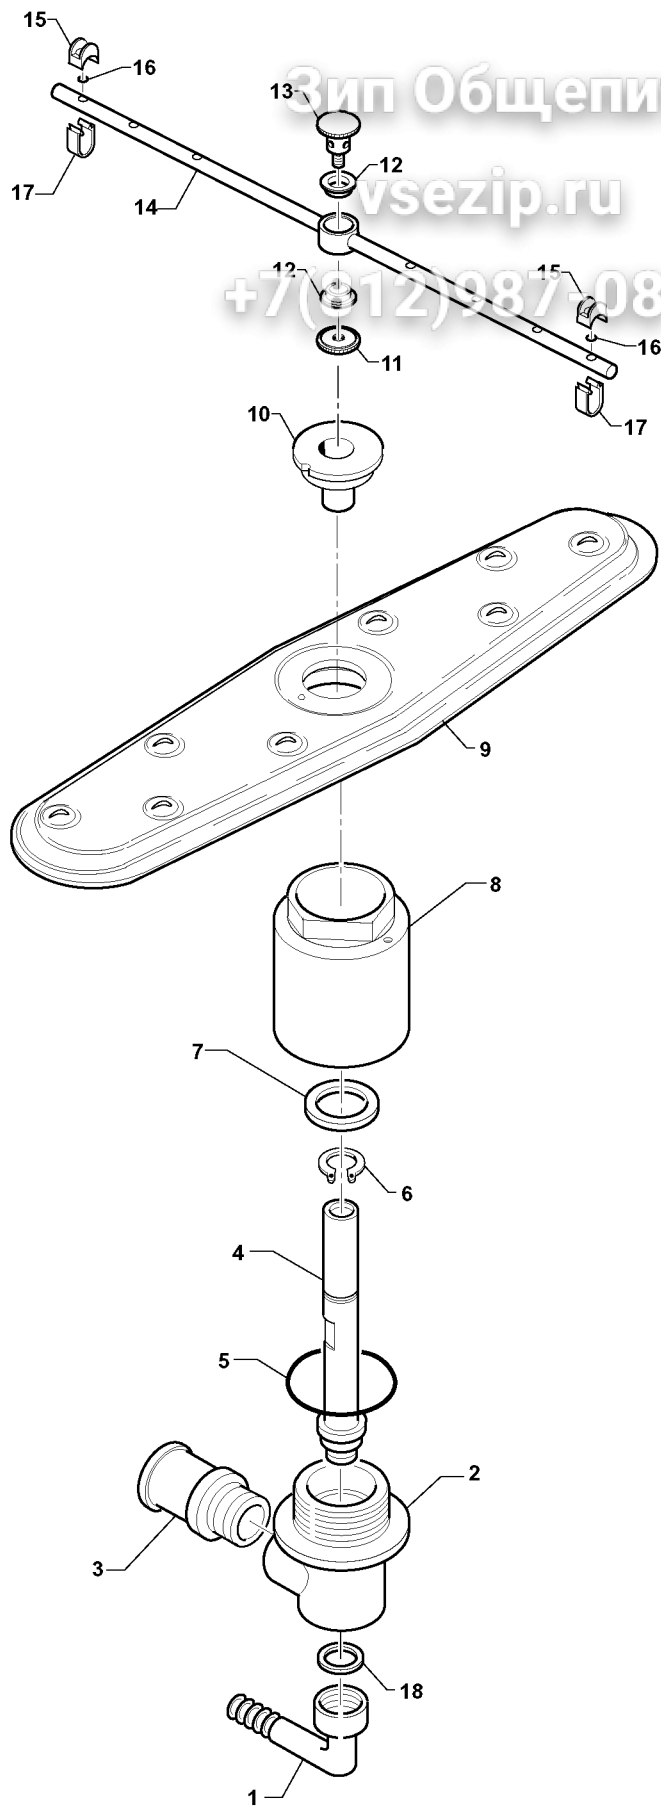

Зип Общепит
vsezip.ru
+7(912)987-08-81

Ed.	03.99
Rev.	2007
Data