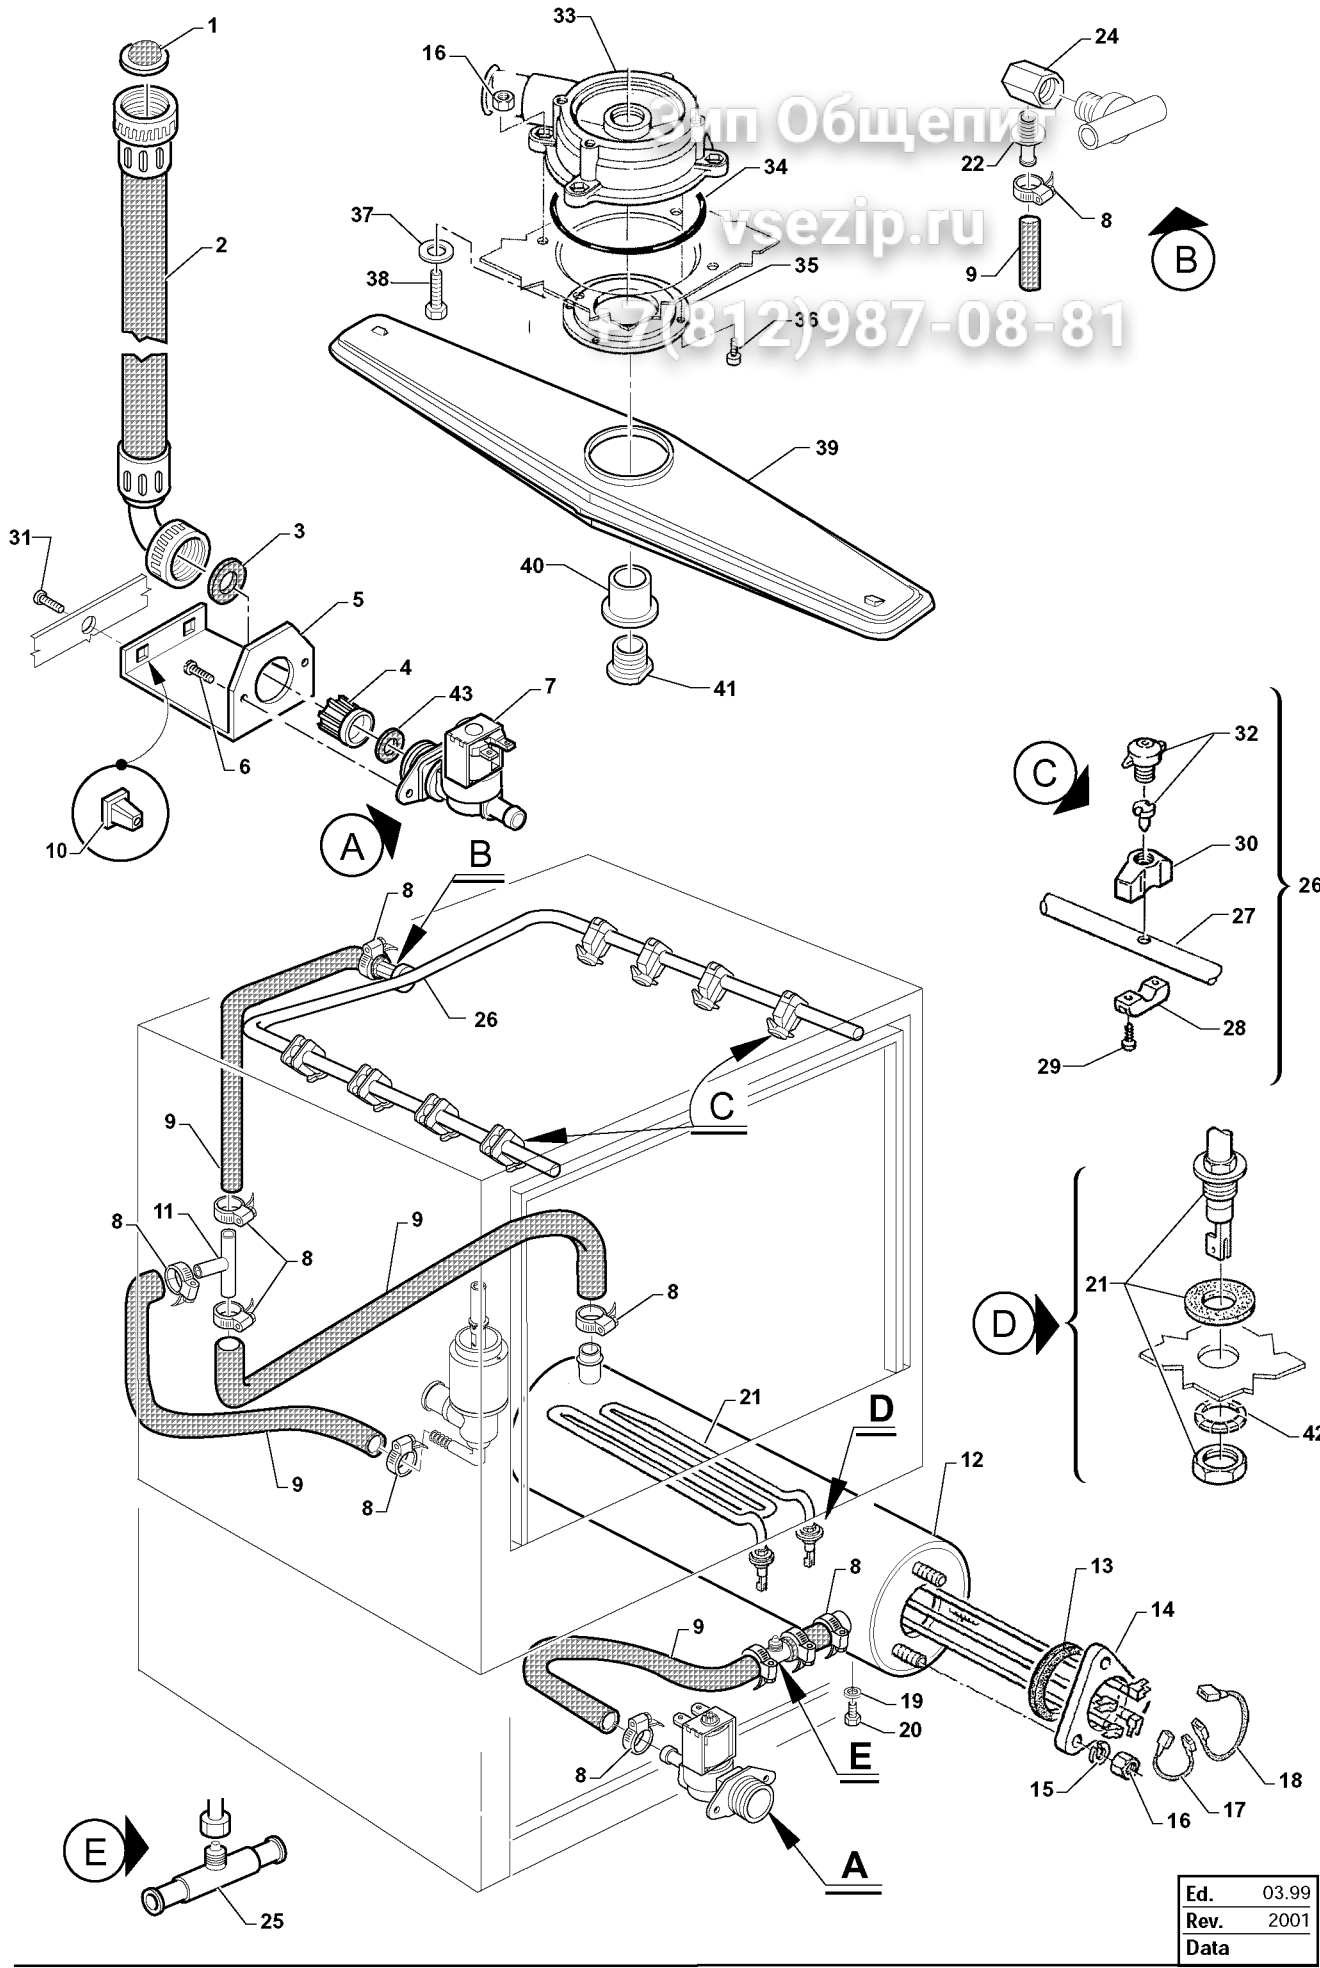

Ed.	03.99
Rev.	2001
Data