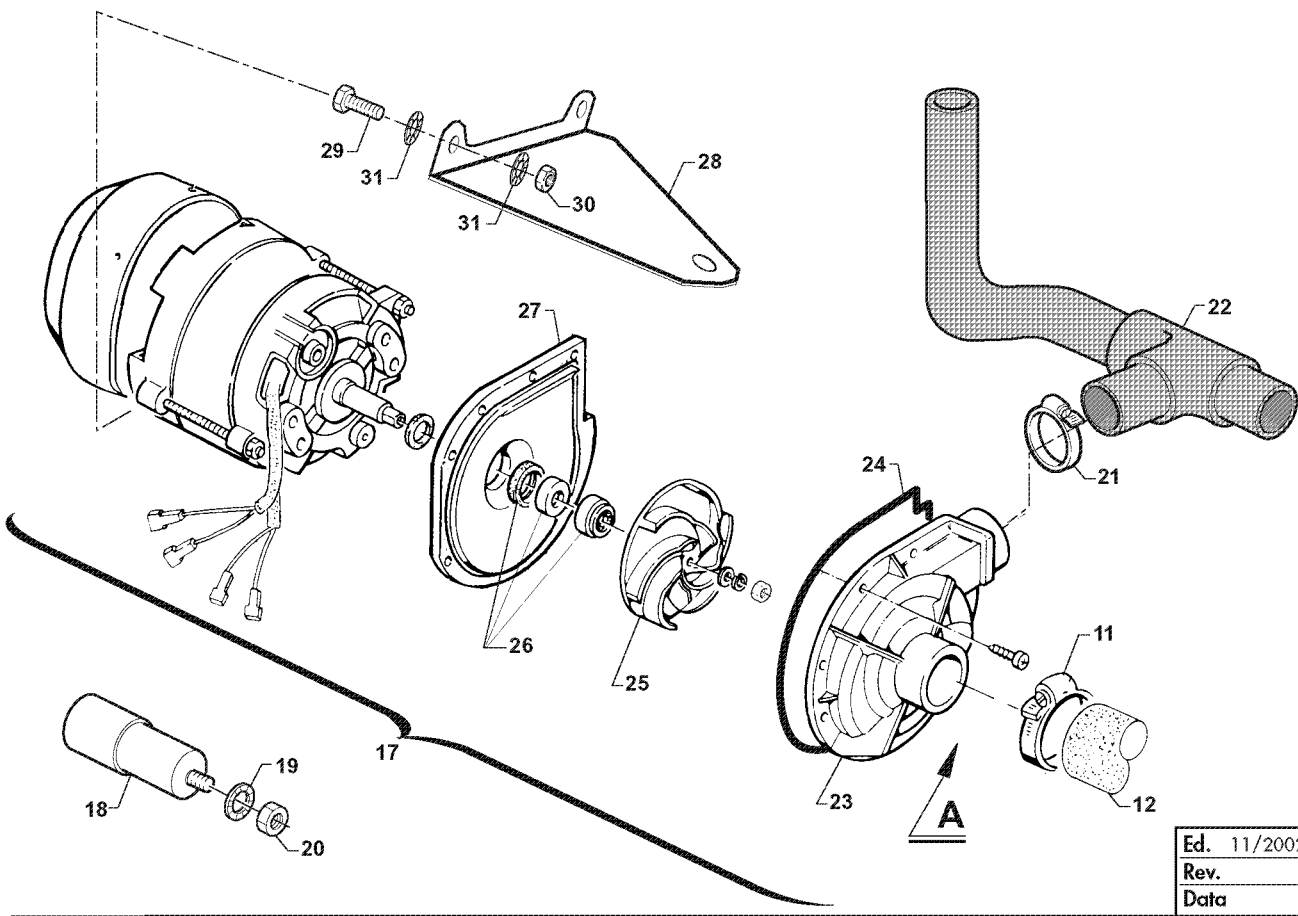

A

Ed.	11/2002
Rev.	
Data