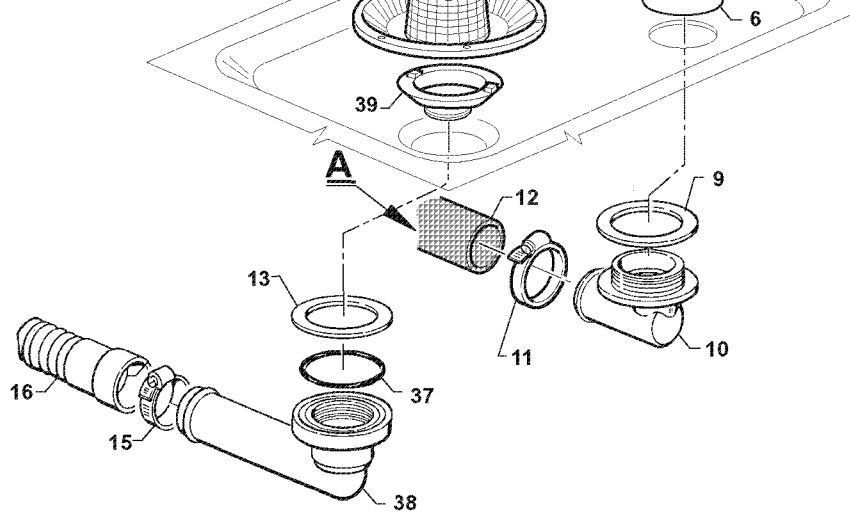

Зип Общенил
vsezip.ru

+7(812)987-08-81

Ed.	03.99
Rev.	2001
Data	

Зип Общелиг
vsezip.ru
+7(812)987-08-81

Ed.	11/2002
Rev.	
Data	

Ed.	03.99
Rev.	2001
Data	

Seite	Pos	Kredtor Artikel Nr.	IT	GB
002	001	33589	GUIDA CESTELLO SX 53/60 BRILL	RACK GUIDE, LEFT 53/60
002	002	33588	GUIDA CESTELLO DX 53/60 BRILL	RACK GUIDE RIGHT 53/60
002	003	26751	VITE 1/2 TONDA TC 6 X 12	SCREW 1/2 FLAT ROUND HD 6 X 12
002	004	18069	FERMO BRACCETTO PORTELLO	STOPPER DOOR STAY
002	005	28699	VITE TC 4 X 10	CHEESE-HD SCREW TC 4 X 10
002	006	18936	BRACCETTO PORTELLO SX STS 60	DOOR STAY SX STS 60
002	007	18937	BRACCETTO PORTELLO DX STS 60	DOOR STAY DX STS 60
002	008	18342	BOCCOLA SNODO BRACCETTI	BUSH FOR DOOR HINGE
002	009	30007	GOMMINO BRACCETTO PORTELLO	RUBBER FOR DOOR STAY
002	010	18145	FERMA CESTELLO MM.25	RACK STOPPER MM.25
002	011	22165	PORTELLO TAMB. 60 L572xH404	DOOR ASSEMBLY CPL 60 L572xH404
002	011	34665/R	PORTEL.TAMB.C/STS60 L570xH423	DOOR ASSEMBLY CPL C/STS 60 L570xH423
002	012	34549	PANNELLO CONTROP. APS/STS/C 60	INNER DOOR PANEL C 43 ALTA
002	012	33570	PANNELLO CONTROP. STS/APS/C 60	INNER DOOR PANEL STS/APS/C 60
002	013	34548	INVOLUCRO PORTA APS/STS/C60/98	DOOR CASING, APS/STS/C60/98
002	013	18901	PORTELLO TAMB.CPL STS/APS/C 60	DOOR STS/APS/C 60
002	014	33277	VITE AUTOF. TSP 2,9 X 9,5	SELF-TAPPING SCREW TSP 2,9 X 9,5
002	015	32969	MAGNETE X CONTATTO M350 AP	MAGNET FOR CONTACT M350 AP
002	016	15995	BUSSOLA FISS. MANIGLIA STS	BUSH SPRING FIX. HANDLE STS
002	017	18829	MANIGLIA X PORT. STS/APS/C 60	HANDLE FOR DOOR STS/APS/C 60
002	018	25708	VITE TE M 5 X 10 INOX	SCREW HEX.HD M 5 X 10 SS
002	019	26691	VITE TS M 4 X 8	SCREW TS M 4 X 8
002	020	33336	SCROCCHETTO A ROTELLA	ROLLER DOOR LATCH
002	021	25293	TAPPINO IN GOMMA DIAM. 10	PLUG RUBBER DIAM. 10
002	022	25700	VITE TC 4 X 8 CON ZIGRINATURA	SCREW CHEESE-H. 4 X 8 KNURLED
002	023	33179	DADO IN GABBIETTA 4MA	ENCLOSED NUT 4MA
002	024	29594	DADO CIECO 4 MA	NUT BLIND 4 MA
002	025	30438	MOLLA X PERNO E PORTA	SPRING FOR PIN AND DOOR
002	026	15568	PERNO MOBILE X PORTELLO	MOBILE DOWEL FOR DOOR
002	027	25744	RONDELLA PIANA DIAM.5	SPACER, FLAT, DIAM.5
002	028	25990	VITE TC 5X9 SPEC.X SNODO BR.P.	FLAT HD SCREW 5X9 SPEC. FOR ARM TOGGLE
002	029	25209	PIEDINI BASE ESAGONALE	FEET, HEXAG. BASE
002	030	33749	FISSACAVO PA 277	CABLE CLAMP PA 277
002	031	25032	TAPPO DI CHIUSURA	CATCH PLUG
002	032	25245	GUARNIZIONE OR 3281	GASKET OR 3281
002	033	25008	GHIERA CHIUSURA TAPPO VASCA	LOCK. NUT FOR TANK PLUG
002	034	26966	TAPPO CHIUSURA FORO 10 DET.	HOLE CLOSING PLUG
002	035	25266	GUARNIZIONE PIATTA 18 X 10 X 2	FLAT GASKET 18 X 10 X 2
002	036	27155	DADO IN PLASTICA 10 M	PLASTIC NUT10 M
002	037	25831	PIASTRINA X VITI AUTOF.LATI 7P	PLATE FOR SELFTHREAD. SCREW SIDES 7P
002	038	33711	TARGHETTA FRONTALINO C 60	NAMEPLATE, FRONT PANEL C 60
002	038	33712	TARGHETTA FRONTALINO C 60 D	NAMEPLATE, FRONT PANEL C 60 D
002	038	33246	TARGHETTA DOSATORE NEUTRA BLU	NAMEPLATE, DISPENS.NEUTR.BLUE
002	039	H331211	PIEDINO REGOL.INOX X F NAVE (ST-STEEL ADJUST.FOOT, SHIP VERSION
002	040	25791	DADO AUTOBLOCCANTE 5 MA BASSO	SELF-LOCKING NUT 5 MA LOWER SIDE
002	041	H160838	ANELLO PER PERNO PORTA	RING X DOOR PIN
002	042	H190619	FERMO TIRANTE PORTA +LF/FC+	DOOR CATCH +LF/FC+
002	043	H331461	PIASTRINA PER TIRAN. G65/BC	TIE ROD PLATE FOR G65/BC
002	044	34144	TIRANTE PER PORTELLO 60-80	ROD FOR DOOR 60-80
002	045	34143	PERNO PER TIRANTE PORTELLO	PIN FOR ROD DOOR
002	046	34470	ANGOLARE GOMMA LABIRINTO VASCA	RUBBER PROTECT.CORNER, TANK LABYR.
002	047	34015	TAPPO ESTREMITA'MANIGLIA SX	PLUG END HANDLE, LEFT
002	047	34016	TAPPO ESTREMITA'MANIGLIA DX	PLUG END HANDLE, RIGHT
002	048	36059	GUIDA CESTEL. APS/STS/C 60/02	BASKET GUIDE APS/STS/C 60/02
002	049	25775	DADO 6 MA	NUT 6 MA
002	050	35304	RONDELLA DENTELLATA DIAM.6	TOOTHED WASHER DIA.6
002	051	25745	RONDELLA PIANA DIAM.6	SPACER, FLAT, DIAM.6
002	052	25715	VITE TE M 6 X 16 INOX	SCREW HEX.HD M 6 X 16 SS
002	053	H160836	ANELLO X PERNO SP08(COD 34143)	RING X PIN SP08(COD 34143)
003	001	33719	TARGA COMANDI C 60	NAMEPLATE, CONTROLS C 60
003	002	32970	VITE TS 3 X 20 CROCE	BEVEL, CROSS-CONTROL HD. SCREW TS 3 X 20
003	003	30347	TIMER P26/2-3CR-120"-220V	TIMER P26/2-3CR-120"-220V
003	004	31324	FILTRO ANTIDISTURBO TIPO 5001	NOISE FILTER, TYPE 5001
003	005	33324	RELE'JA 1CIM-220 VAC-DARE34312	RELAY, JA 1CIM-220 VAC-DARE34312
003	005	34312	RELE'T.A2S FA 16A 230V	T.RELAY A2S FA 16A 230V
003	006	33188	SENSORE MAGNETICO	MAGNETIC SENSOR
003	007	31828	RONDELLA DENTEL.E. DIAM.3	DENTED ROUND SPACER, EX 3