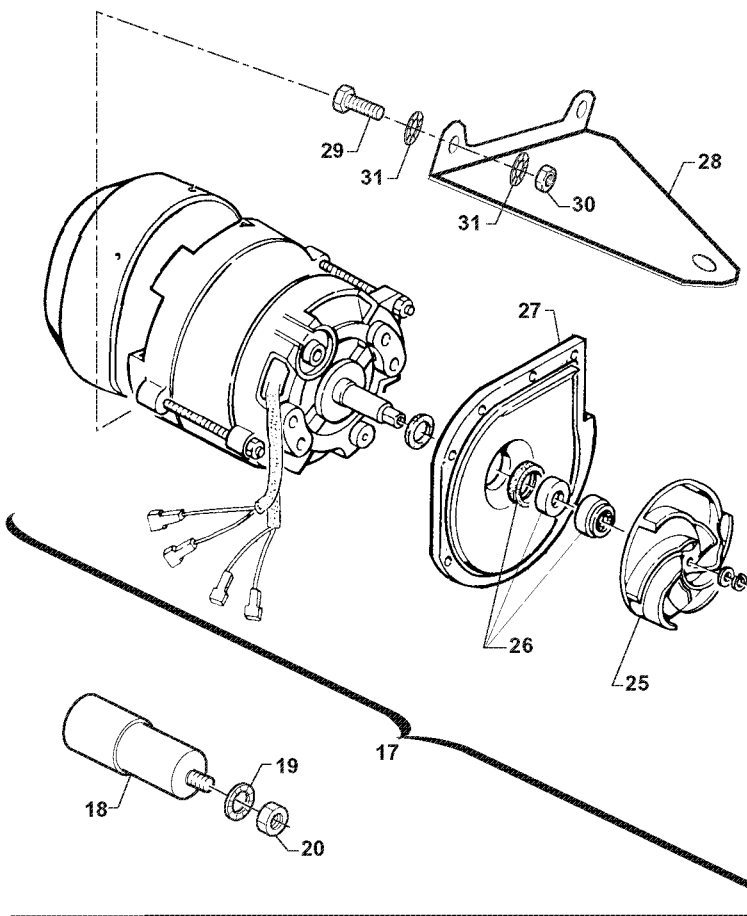

Зип Общенил
vsezip.ru

+7(812)987-08-81

Ed.	03.99
Rev.	2001
Data	

Зип Общелиг
vsezip.ru
+7(812)987-08-81

Ed.	11/2002
Rev.	
Data	

Ed.	03.99
Rev.	2001
Data	

Seite	Pos	Kredtor Artikel Nr.	IT	GB
002	001	33589	GUIDA CESTELLO SX 53/60 BRILL	RACK GUIDE, LEFT 53/60
002	002	33588	GUIDA CESTELLO DX 53/60 BRILL	RACK GUIDE RIGHT 53/60
002	003	26751	VITE 1/2 TONDA TC 6 X 12	SCREW 1/2 FLAT ROUND HD 6 X 12
002	004	18069	FERMO BRACCETTO PORTELLO	STOPPER DOOR STAY
002	005	28699	VITE TC 4 X 10	CHEESE-HD SCREW TC 4 X 10
002	006	18936	BRACCETTO PORTELLO SX STS 60	DOOR STAY SX STS 60
002	007	18937	BRACCETTO PORTELLO DX STS 60	DOOR STAY DX STS 60
002	008	18342	BOCCOLA SNODO BRACCETTI	BUSH FOR DOOR HINGE
002	009	30007	GOMMINO BRACCETTO PORTELLO	RUBBER FOR DOOR STAY
002	010	18145	FERMA CESTELLO MM.25	RACK STOPPER MM.25
002	011	22165	PORTELLO TAMB. 60 L572xH404	DOOR ASSEMBLY CPL 60 L572xH404
002	011	34665/R	PORTEL.TAMB.C/STS60 L570xH423	DOOR ASSEMBLY CPL C/STS 60 L570xH423
002	012	34549	PANNELLO CONTROP. APS/STS/C 60	INNER DOOR PANEL C 43 ALTA
002	012	33570	PANNELLO CONTROP. STS/APS/C 60	INNER DOOR PANEL STS/APS/C 60
002	013	34548	INVOLUCRO PORTA APS/STS/C60/98	DOOR CASING, APS/STS/C60/98
002	013	18901	PORTELLO TAMB.CPL STS/APS/C 60	DOOR STS/APS/C 60
002	014	33277	VITE AUTOF. TSP 2,9 X 9,5	SELF-TAPPING SCREW TSP 2,9 X 9,5
002	015	32969	MAGNETE X CONTATTO M350 AP	MAGNET FOR CONTACT M350 AP
002	016	15995	BUSSOLA FISS. MANIGLIA STS	BUSH SPRING FIX. HANDLE STS
002	017	18829	MANIGLIA X PORT. STS/APS/C 60	HANDLE FOR DOOR STS/APS/C 60
002	018	25708	VITE TE M 5 X 10 INOX	SCREW HEX.HD M 5 X 10 SS
002	019	26691	VITE TS M 4 X 8	SCREW TS M 4 X 8
002	020	33336	SCROCCHETTO A ROTELLA	ROLLER DOOR LATCH
002	021	25293	TAPPINO IN GOMMA DIAM. 10	PLUG RUBBER DIAM. 10
002	022	25700	VITE TC 4 X 8 CON ZIGRINATURA	SCREW CHEESE-H. 4 X 8 KNURLED
002	023	33179	DADO IN GABBIETTA 4MA	ENCLOSED NUT 4MA
002	024	29594	DADO CIECO 4 MA	NUT BLIND 4 MA
002	025	30438	MOLLA X PERNO E PORTA	SPRING FOR PIN AND DOOR
002	026	15568	PERNO MOBILE X PORTELLO	MOBILE DOWEL FOR DOOR
002	027	25744	RONDELLA PIANA DIAM.5	SPACER, FLAT, DIAM.5
002	028	25990	VITE TC 5X9 SPEC.X SNODO BR.P.	FLAT HD SCREW 5X9 SPEC. FOR ARM TOGGLE
002	029	25209	PIEDINI BASE ESAGONALE	FEET, HEXAG. BASE
002	030	33749	FISSACAVO PA 277	CABLE CLAMP PA 277
002	031	25032	TAPPO DI CHIUSURA	CATCH PLUG
002	032	25245	GUARNIZIONE OR 3281	GASKET OR 3281
002	033	25008	GHIERA CHIUSURA TAPPO VASCA	LOCK. NUT FOR TANK PLUG
002	034	26966	TAPPO CHIUSURA FORO 10 DET.	HOLE CLOSING PLUG
002	035	25266	GUARNIZIONE PIATTA 18 X 10 X 2	FLAT GASKET 18 X 10 X 2
002	036	27155	DADO IN PLASTICA 10 M	PLASTIC NUT10 M
002	037	25831	PIASTRINA X VITI AUTOF.LATI 7P	PLATE FOR SELFTHREAD. SCREW SIDES 7P
002	038	33711	TARGHETTA FRONTALINO C 60	NAMEPLATE, FRONT PANEL C 60
002	038	33712	TARGHETTA FRONTALINO C 60 D	NAMEPLATE, FRONT PANEL C 60 D
002	038	33246	TARGHETTA DOSATORE NEUTRA BLU	NAMEPLATE, DISPENS.NEUTR.BLUE
002	039	H331211	PIEDINO REGOL.INOX X F NAVE (ST-STEEL ADJUST.FOOT, SHIP VERSION
002	040	25791	DADO AUTOBLOCCANTE 5 MA BASSO	SELF-LOCKING NUT 5 MA LOWER SIDE
002	041	H160838	ANELLO PER PERNO PORTA	RING X DOOR PIN
002	042	H190619	FERMO TIRANTE PORTA +LF/FC+	DOOR CATCH +LF/FC+
002	043	H331461	PIASTRINA PER TIRAN. G65/BC	TIE ROD PLATE FOR G65/BC
002	044	34144	TIRANTE PER PORTELLO 60-80	ROD FOR DOOR 60-80
002	045	34143	PERNO PER TIRANTE PORTELLO	PIN FOR ROD DOOR
002	046	34470	ANGOLARE GOMMA LABIRINTO VASCA	RUBBER PROTECT.CORNER, TANK LABYR.
002	047	34015	TAPPO ESTREMITA'MANIGLIA SX	PLUG END HANDLE, LEFT
002	047	34016	TAPPO ESTREMITA'MANIGLIA DX	PLUG END HANDLE, RIGHT
002	048	36059	GUIDA CESTEL. APS/STS/C 60/02	BASKET GUIDE APS/STS/C 60/02
002	049	25775	DADO 6 MA	NUT 6 MA
002	050	35304	RONDELLA DENTELLATA DIAM.6	TOOTHED WASHER DIA.6
002	051	25745	RONDELLA PIANA DIAM.6	SPACER, FLAT, DIAM.6
002	052	25715	VITE TE M 6 X 16 INOX	SCREW HEX.HD M 6 X 16 SS
002	053	H160836	ANELLO X PERNO SP08(COD 34143)	RING X PIN SP08(COD 34143)
003	001	33719	TARGA COMANDI C 60	NAMEPLATE, CONTROLS C 60
003	002	32970	VITE TS 3 X 20 CROCE	BEVEL, CROSS-CONTROL HD. SCREW TS 3 X 20
003	003	30347	TIMER P26/2-3CR-120"-220V	TIMER P26/2-3CR-120"-220V
003	004	31324	FILTRO ANTIDISTURBO TIPO 5001	NOISE FILTER, TYPE 5001
003	005	33324	RELE'JA 1CIM-220 VAC-DARE34312	RELAY, JA 1CIM-220 VAC-DARE34312
003	005	34312	RELE'T.A2S FA 16A 230V	T.RELAY A2S FA 16A 230V
003	006	33188	SENSORE MAGNETICO	MAGNETIC SENSOR
003	007	31828	RONDELLA DENTEL.E. DIAM.3	DENTED ROUND SPACER, EX 3