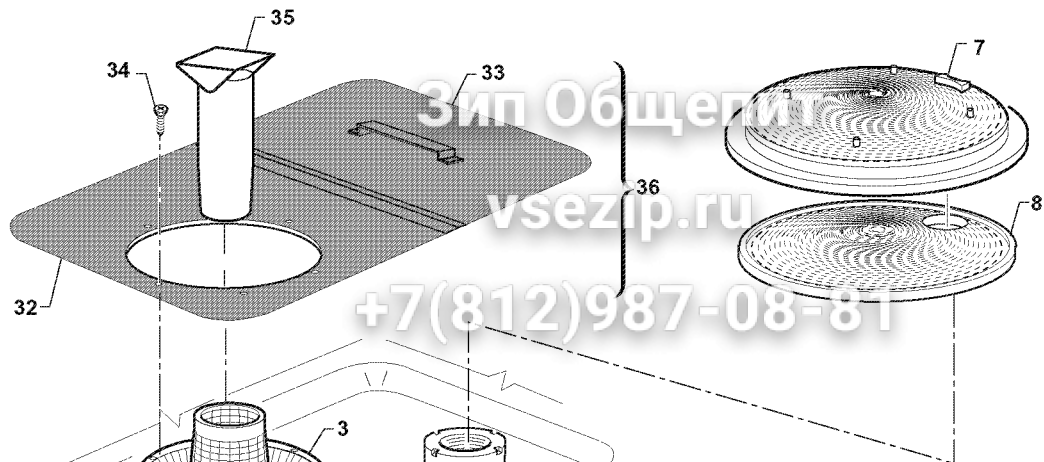

Зип Общенил
vsezip.ru

+7(812)987-08-81

Ed.	03.99
Rev.	2001
Data	

Зип Общелиг
vsezip.ru
+7(812)987-08-81

Ed.	11/2002
Rev.	
Data	

Ed.	03.99
Rev.	2001
Data	

Seite	Pos	Kredtor Artikel Nr.	IT	GB
002	001	33589	GUIDA CESTELLO SX 53/60 BRILL	RACK GUIDE, LEFT 53/60
002	002	33588	GUIDA CESTELLO DX 53/60 BRILL	RACK GUIDE RIGHT 53/60
002	003	26751	VITE 1/2 TONDA TC 6 X 12	SCREW 1/2 FLAT ROUND HD 6 X 12
002	004	18069	FERMO BRACCETTO PORTELLO	STOPPER DOOR STAY
002	005	28699	VITE TC 4 X 10	CHEESE-HD SCREW TC 4 X 10
002	006	18936	BRACCETTO PORTELLO SX STS 60	DOOR STAY SX STS 60
002	007	18937	BRACCETTO PORTELLO DX STS 60	DOOR STAY DX STS 60
002	008	18342	BOCCOLA SNODO BRACCETTI	BUSH FOR DOOR HINGE
002	009	30007	GOMMINO BRACCETTO PORTELLO	RUBBER FOR DOOR STAY
002	010	18145	FERMA CESTELLO MM.25	RACK STOPPER MM.25
002	011	22165	PORTELLO TAMB. 60 L572xH404	DOOR ASSEMBLY CPL 60 L572xH404
002	011	34665/R	PORTEL.TAMB.C/STS60 L570xH423	DOOR ASSEMBLY CPL C/STS 60 L570xH423
002	012	34549	PANNELLO CONTROP. APS/STS/C 60	INNER DOOR PANEL C 43 ALTA
002	012	33570	PANNELLO CONTROP. STS/APS/C 60	INNER DOOR PANEL STS/APS/C 60
002	013	34548	INVOLUCRO PORTA APS/STS/C60/98	DOOR CASING, APS/STS/C60/98
002	013	18901	PORTELLO TAMB.CPL STS/APS/C 60	DOOR STS/APS/C 60
002	014	33277	VITE AUTOF. TSP 2,9 X 9,5	SELF-TAPPING SCREW TSP 2,9 X 9,5
002	015	32969	MAGNETE X CONTATTO M350 AP	MAGNET FOR CONTACT M350 AP
002	016	15995	BUSSOLA FISS. MANIGLIA STS	BUSH SPRING FIX. HANDLE STS
002	017	18829	MANIGLIA X PORT. STS/APS/C 60	HANDLE FOR DOOR STS/APS/C 60
002	018	25708	VITE TE M 5 X 10 INOX	SCREW HEX.HD M 5 X 10 SS
002	019	26691	VITE TS M 4 X 8	SCREW TS M 4 X 8
002	020	33336	SCROCCHETTO A ROTELLA	ROLLER DOOR LATCH
002	021	25293	TAPPINO IN GOMMA DIAM. 10	PLUG RUBBER DIAM. 10
002	022	25700	VITE TC 4 X 8 CON ZIGRINATURA	SCREW CHEESE-H. 4 X 8 KNURLED
002	023	33179	DADO IN GABBIETTA 4MA	ENCLOSED NUT 4MA
002	024	29594	DADO CIECO 4 MA	NUT BLIND 4 MA
002	025	30438	MOLLA X PERNO E PORTA	SPRING FOR PIN AND DOOR
002	026	15568	PERNO MOBILE X PORTELLO	MOBILE DOWEL FOR DOOR
002	027	25744	RONDELLA PIANA DIAM.5	SPACER, FLAT, DIAM.5
002	028	25990	VITE TC 5X9 SPEC.X SNODO BR.P.	FLAT HD SCREW 5X9 SPEC. FOR ARM TOGGLE
002	029	25209	PIEDINI BASE ESAGONALE	FEET, HEXAG. BASE
002	030	33749	FISSACAVO PA 277	CABLE CLAMP PA 277
002	031	25032	TAPPO DI CHIUSURA	CATCH PLUG
002	032	25245	GUARNIZIONE OR 3281	GASKET OR 3281
002	033	25008	GHIERA CHIUSURA TAPPO VASCA	LOCK. NUT FOR TANK PLUG
002	034	26966	TAPPO CHIUSURA FORO 10 DET.	HOLE CLOSING PLUG
002	035	25266	GUARNIZIONE PIATTA 18 X 10 X 2	FLAT GASKET 18 X 10 X 2
002	036	27155	DADO IN PLASTICA 10 M	PLASTIC NUT10 M
002	037	25831	PIASTRINA X VITI AUTOF.LATI 7P	PLATE FOR SELFTHREAD. SCREW SIDES 7P
002	038	33711	TARGHETTA FRONTALINO C 60	NAMEPLATE, FRONT PANEL C 60
002	038	33712	TARGHETTA FRONTALINO C 60 D	NAMEPLATE, FRONT PANEL C 60 D
002	038	33246	TARGHETTA DOSATORE NEUTRA BLU	NAMEPLATE, DISPENS.NEUTR.BLUE
002	039	H331211	PIEDINO REGOL.INOX X F NAVE (ST-STEEL ADJUST.FOOT, SHIP VERSION
002	040	25791	DADO AUTOBLOCCANTE 5 MA BASSO	SELF-LOCKING NUT 5 MA LOWER SIDE
002	041	H160838	ANELLO PER PERNO PORTA	RING X DOOR PIN
002	042	H190619	FERMO TIRANTE PORTA +LF/FC+	DOOR CATCH +LF/FC+
002	043	H331461	PIASTRINA PER TIRAN. G65/BC	TIE ROD PLATE FOR G65/BC
002	044	34144	TIRANTE PER PORTELLO 60-80	ROD FOR DOOR 60-80
002	045	34143	PERNO PER TIRANTE PORTELLO	PIN FOR ROD DOOR
002	046	34470	ANGOLARE GOMMA LABIRINTO VASCA	RUBBER PROTECT.CORNER, TANK LABYR.
002	047	34015	TAPPO ESTREMITA'MANIGLIA SX	PLUG END HANDLE, LEFT
002	047	34016	TAPPO ESTREMITA'MANIGLIA DX	PLUG END HANDLE, RIGHT
002	048	36059	GUIDA CESTEL. APS/STS/C 60/02	BASKET GUIDE APS/STS/C 60/02
002	049	25775	DADO 6 MA	NUT 6 MA
002	050	35304	RONDELLA DENTELLATA DIAM.6	TOOTHED WASHER DIA.6
002	051	25745	RONDELLA PIANA DIAM.6	SPACER, FLAT, DIAM.6
002	052	25715	VITE TE M 6 X 16 INOX	SCREW HEX.HD M 6 X 16 SS
002	053	H160836	ANELLO X PERNO SP08(COD 34143)	RING X PIN SP08(COD 34143)
003	001	33719	TARGA COMANDI C 60	NAMEPLATE, CONTROLS C 60
003	002	32970	VITE TS 3 X 20 CROCE	BEVEL, CROSS-CONTROL HD. SCREW TS 3 X 20
003	003	30347	TIMER P26/2-3CR-120"-220V	TIMER P26/2-3CR-120"-220V
003	004	31324	FILTRO ANTIDISTURBO TIPO 5001	NOISE FILTER, TYPE 5001
003	005	33324	RELE'JA 1CIM-220 VAC-DARE34312	RELAY, JA 1CIM-220 VAC-DARE34312
003	005	34312	RELE'T.A2S FA 16A 230V	T.RELAY A2S FA 16A 230V
003	006	33188	SENSORE MAGNETICO	MAGNETIC SENSOR
003	007	31828	RONDELLA DENTEL.E. DIAM.3	DENTED ROUND SPACER, EX 3