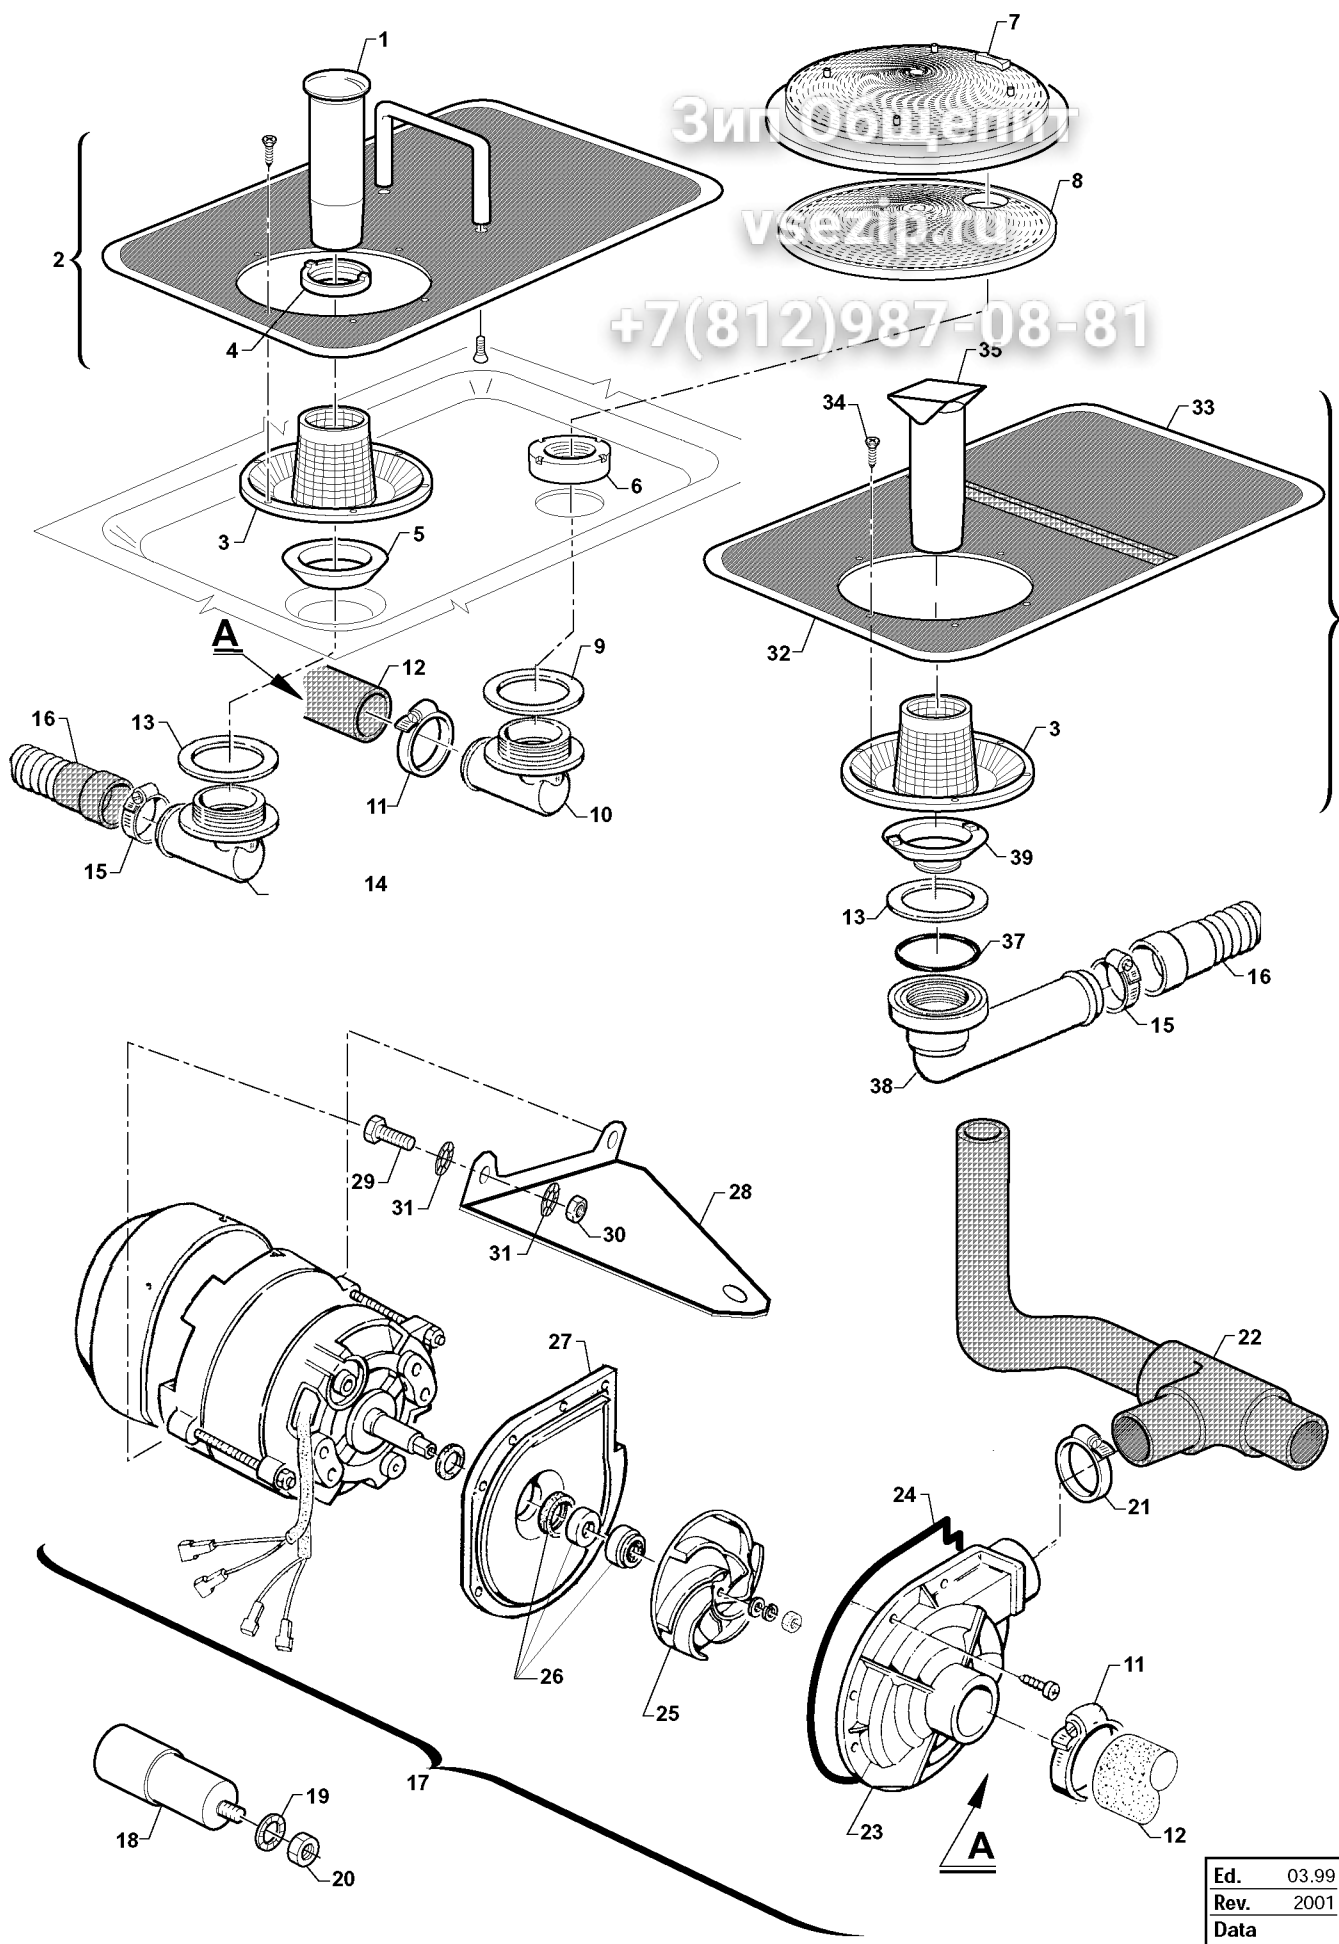

Зип Общенил
vsezip.ru

+7(812)987-08-81

Ed.	03.99
Rev.	2001
Data