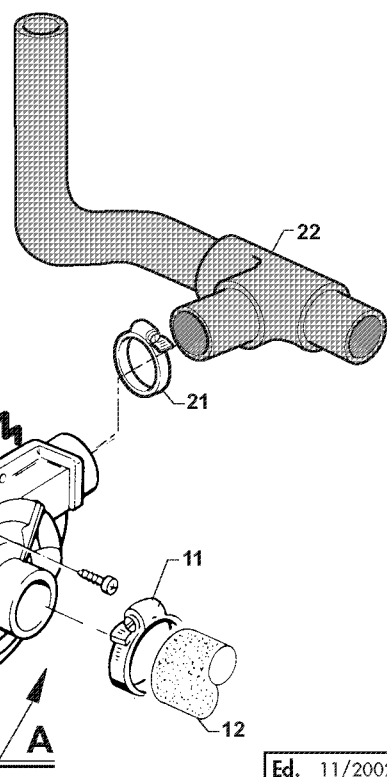

Зип Общенил
vsezip.ru

+7(812)987-08-81

Ed.	03.99
Rev.	2001
Data	

Зип Общелиг
vsezip.ru
+7(812)987-08-81

Ed.	11/2002
Rev.	
Data	

Ed.	03.99
Rev.	2001
Data	

Seite	Pos	Kredtor Artikel Nr.	IT	GB
002	001	33589	GUIDA CESTELLO SX 53/60 BRILL	RACK GUIDE, LEFT 53/60
002	002	33588	GUIDA CESTELLO DX 53/60 BRILL	RACK GUIDE RIGHT 53/60
002	003	26751	VITE 1/2 TONDA TC 6 X 12	SCREW 1/2 FLAT ROUND HD 6 X 12
002	004	18069	FERMO BRACCETTO PORTELLO	STOPPER DOOR STAY
002	005	28699	VITE TC 4 X 10	CHEESE-HD SCREW TC 4 X 10
002	006	18936	BRACCETTO PORTELLO SX STS 60	DOOR STAY SX STS 60
002	007	18937	BRACCETTO PORTELLO DX STS 60	DOOR STAY DX STS 60
002	008	18342	BOCCOLA SNODO BRACCETTI	BUSH FOR DOOR HINGE
002	009	30007	GOMMINO BRACCETTO PORTELLO	RUBBER FOR DOOR STAY
002	010	18145	FERMA CESTELLO MM.25	RACK STOPPER MM.25
002	011	22165	PORTELLO TAMB. 60 L572xH404	DOOR ASSEMBLY CPL 60 L572xH404
002	011	34665/R	PORTEL.TAMB.C/STS60 L570xH423	DOOR ASSEMBLY CPL C/STS 60 L570xH423
002	012	34549	PANNELLO CONTROP. APS/STS/C 60	INNER DOOR PANEL C 43 ALTA
002	012	33570	PANNELLO CONTROP. STS/APS/C 60	INNER DOOR PANEL STS/APS/C 60
002	013	34548	INVOLUCRO PORTA APS/STS/C60/98	DOOR CASING, APS/STS/C60/98
002	013	18901	PORTELLO TAMB.CPL STS/APS/C 60	DOOR STS/APS/C 60
002	014	33277	VITE AUTOF. TSP 2,9 X 9,5	SELF-TAPPING SCREW TSP 2,9 X 9,5
002	015	32969	MAGNETE X CONTATTO M350 AP	MAGNET FOR CONTACT M350 AP
002	016	15995	BUSSOLA FISS. MANIGLIA STS	BUSH SPRING FIX. HANDLE STS
002	017	18829	MANIGLIA X PORT. STS/APS/C 60	HANDLE FOR DOOR STS/APS/C 60
002	018	25708	VITE TE M 5 X 10 INOX	SCREW HEX.HD M 5 X 10 SS
002	019	26691	VITE TS M 4 X 8	SCREW TS M 4 X 8
002	020	33336	SCROCCHETTO A ROTELLA	ROLLER DOOR LATCH
002	021	25293	TAPPINO IN GOMMA DIAM. 10	PLUG RUBBER DIAM. 10
002	022	25700	VITE TC 4 X 8 CON ZIGRINATURA	SCREW CHEESE-H. 4 X 8 KNURLED
002	023	33179	DADO IN GABBIETTA 4MA	ENCLOSED NUT 4MA
002	024	29594	DADO CIECO 4 MA	NUT BLIND 4 MA
002	025	30438	MOLLA X PERNO E PORTA	SPRING FOR PIN AND DOOR
002	026	15568	PERNO MOBILE X PORTELLO	MOBILE DOWEL FOR DOOR
002	027	25744	RONDELLA PIANA DIAM.5	SPACER, FLAT, DIAM.5
002	028	25990	VITE TC 5X9 SPEC.X SNODO BR.P.	FLAT HD SCREW 5X9 SPEC. FOR ARM TOGGLE
002	029	25209	PIEDINI BASE ESAGONALE	FEET, HEXAG. BASE
002	030	33749	FISSACAVO PA 277	CABLE CLAMP PA 277
002	031	25032	TAPPO DI CHIUSURA	CATCH PLUG
002	032	25245	GUARNIZIONE OR 3281	GASKET OR 3281
002	033	25008	GHIERA CHIUSURA TAPPO VASCA	LOCK. NUT FOR TANK PLUG
002	034	26966	TAPPO CHIUSURA FORO 10 DET.	HOLE CLOSING PLUG
002	035	25266	GUARNIZIONE PIATTA 18 X 10 X 2	FLAT GASKET 18 X 10 X 2
002	036	27155	DADO IN PLASTICA 10 M	PLASTIC NUT10 M
002	037	25831	PIASTRINA X VITI AUTOF.LATI 7P	PLATE FOR SELFTHREAD. SCREW SIDES 7P
002	038	33711	TARGHETTA FRONTALINO C 60	NAMEPLATE, FRONT PANEL C 60
002	038	33712	TARGHETTA FRONTALINO C 60 D	NAMEPLATE, FRONT PANEL C 60 D
002	038	33246	TARGHETTA DOSATORE NEUTRA BLU	NAMEPLATE, DISPENS.NEUTR.BLUE
002	039	H331211	PIEDINO REGOL.INOX X F NAVE (ST-STEEL ADJUST.FOOT, SHIP VERSION
002	040	25791	DADO AUTOBLOCCANTE 5 MA BASSO	SELF-LOCKING NUT 5 MA LOWER SIDE
002	041	H160838	ANELLO PER PERNO PORTA	RING X DOOR PIN
002	042	H190619	FERMO TIRANTE PORTA +LF/FC+	DOOR CATCH +LF/FC+
002	043	H331461	PIASTRINA PER TIRAN. G65/BC	TIE ROD PLATE FOR G65/BC
002	044	34144	TIRANTE PER PORTELLO 60-80	ROD FOR DOOR 60-80
002	045	34143	PERNO PER TIRANTE PORTELLO	PIN FOR ROD DOOR
002	046	34470	ANGOLARE GOMMA LABIRINTO VASCA	RUBBER PROTECT.CORNER, TANK LABYR.
002	047	34015	TAPPO ESTREMITA'MANIGLIA SX	PLUG END HANDLE, LEFT
002	047	34016	TAPPO ESTREMITA'MANIGLIA DX	PLUG END HANDLE, RIGHT
002	048	36059	GUIDA CESTEL. APS/STS/C 60/02	BASKET GUIDE APS/STS/C 60/02
002	049	25775	DADO 6 MA	NUT 6 MA
002	050	35304	RONDELLA DENTELLATA DIAM.6	TOOTHED WASHER DIA.6
002	051	25745	RONDELLA PIANA DIAM.6	SPACER, FLAT, DIAM.6
002	052	25715	VITE TE M 6 X 16 INOX	SCREW HEX.HD M 6 X 16 SS
002	053	H160836	ANELLO X PERNO SP08(COD 34143)	RING X PIN SP08(COD 34143)
003	001	33719	TARGA COMANDI C 60	NAMEPLATE, CONTROLS C 60
003	002	32970	VITE TS 3 X 20 CROCE	BEVEL, CROSS-CONTROL HD. SCREW TS 3 X 20
003	003	30347	TIMER P26/2-3CR-120"-220V	TIMER P26/2-3CR-120"-220V
003	004	31324	FILTRO ANTIDISTURBO TIPO 5001	NOISE FILTER, TYPE 5001
003	005	33324	RELE'JA 1CIM-220 VAC-DARE34312	RELAY, JA 1CIM-220 VAC-DARE34312
003	005	34312	RELE'T.A2S FA 16A 230V	T.RELAY A2S FA 16A 230V
003	006	33188	SENSORE MAGNETICO	MAGNETIC SENSOR
003	007	31828	RONDELLA DENTEL.E. DIAM.3	DENTED ROUND SPACER, EX 3