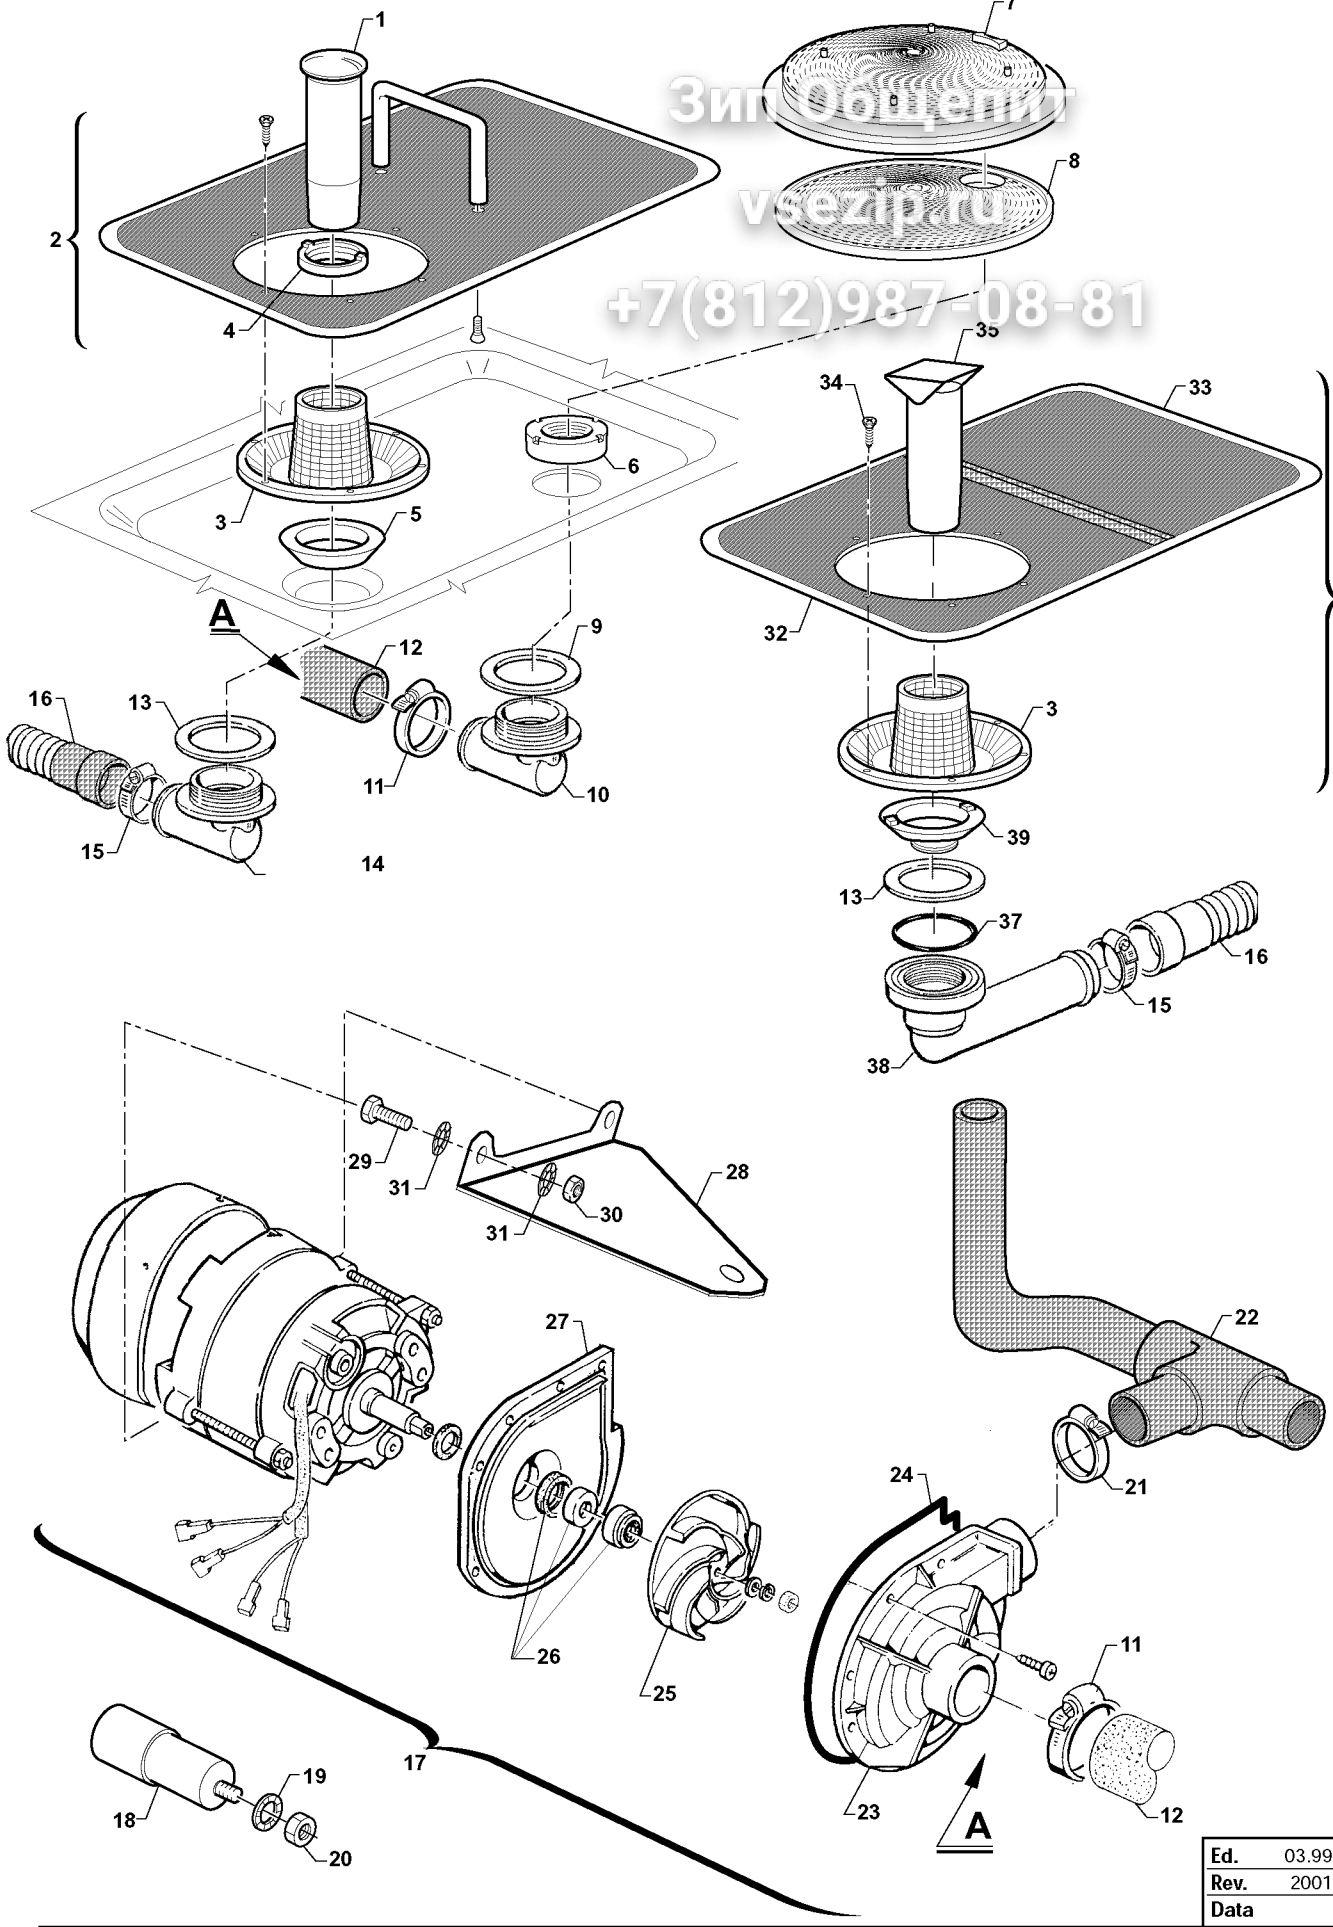

Зип Общенил
vsezip.ru

+7(812)987-08-81

Ed.	03.99
Rev.	2001
Data	

Зип Общелиг
vsezip.ru
+7(812)987-08-81

Ed.	11/2002
Rev.	
Data	

Ed.	03.99
Rev.	2001
Data	

Seite	Pos	Kredtor Artikel Nr.	IT	GB
002	001	33589	GUIDA CESTELLO SX 53/60 BRILL	RACK GUIDE, LEFT 53/60
002	002	33588	GUIDA CESTELLO DX 53/60 BRILL	RACK GUIDE RIGHT 53/60
002	003	26751	VITE 1/2 TONDA TC 6 X 12	SCREW 1/2 FLAT ROUND HD 6 X 12
002	004	18069	FERMO BRACCETTO PORTELLO	STOPPER DOOR STAY
002	005	28699	VITE TC 4 X 10	CHEESE-HD SCREW TC 4 X 10
002	006	18936	BRACCETTO PORTELLO SX STS 60	DOOR STAY SX STS 60
002	007	18937	BRACCETTO PORTELLO DX STS 60	DOOR STAY DX STS 60
002	008	18342	BOCCOLA SNODO BRACCETTI	BUSH FOR DOOR HINGE
002	009	30007	GOMMINO BRACCETTO PORTELLO	RUBBER FOR DOOR STAY
002	010	18145	FERMA CESTELLO MM.25	RACK STOPPER MM.25
002	011	22165	PORTELLO TAMB. 60 L572xH404	DOOR ASSEMBLY CPL 60 L572xH404
002	011	34665/R	PORTEL.TAMB.C/STS60 L570xH423	DOOR ASSEMBLY CPL C/STS 60 L570xH423
002	012	34549	PANNELLO CONTROP. APS/STS/C 60	INNER DOOR PANEL C 43 ALTA
002	012	33570	PANNELLO CONTROP. STS/APS/C 60	INNER DOOR PANEL STS/APS/C 60
002	013	34548	INVOLUCRO PORTA APS/STS/C60/98	DOOR CASING, APS/STS/C60/98
002	013	18901	PORTELLO TAMB.CPL STS/APS/C 60	DOOR STS/APS/C 60
002	014	33277	VITE AUTOF. TSP 2,9 X 9,5	SELF-TAPPING SCREW TSP 2,9 X 9,5
002	015	32969	MAGNETE X CONTATTO M350 AP	MAGNET FOR CONTACT M350 AP
002	016	15995	BUSSOLA FISS. MANIGLIA STS	BUSH SPRING FIX. HANDLE STS
002	017	18829	MANIGLIA X PORT. STS/APS/C 60	HANDLE FOR DOOR STS/APS/C 60
002	018	25708	VITE TE M 5 X 10 INOX	SCREW HEX.HD M 5 X 10 SS
002	019	26691	VITE TS M 4 X 8	SCREW TS M 4 X 8
002	020	33336	SCROCCHETTO A ROTELLA	ROLLER DOOR LATCH
002	021	25293	TAPPINO IN GOMMA DIAM. 10	PLUG RUBBER DIAM. 10
002	022	25700	VITE TC 4 X 8 CON ZIGRINATURA	SCREW CHEESE-H. 4 X 8 KNURLED
002	023	33179	DADO IN GABBIETTA 4MA	ENCLOSED NUT 4MA
002	024	29594	DADO CIECO 4 MA	NUT BLIND 4 MA
002	025	30438	MOLLA X PERNO E PORTA	SPRING FOR PIN AND DOOR
002	026	15568	PERNO MOBILE X PORTELLO	MOBILE DOWEL FOR DOOR
002	027	25744	RONDELLA PIANA DIAM.5	SPACER, FLAT, DIAM.5
002	028	25990	VITE TC 5X9 SPEC.X SNODO BR.P.	FLAT HD SCREW 5X9 SPEC. FOR ARM TOGGLE
002	029	25209	PIEDINI BASE ESAGONALE	FEET, HEXAG. BASE
002	030	33749	FISSACAVO PA 277	CABLE CLAMP PA 277
002	031	25032	TAPPO DI CHIUSURA	CATCH PLUG
002	032	25245	GUARNIZIONE OR 3281	GASKET OR 3281
002	033	25008	GHIERA CHIUSURA TAPPO VASCA	LOCK. NUT FOR TANK PLUG
002	034	26966	TAPPO CHIUSURA FORO 10 DET.	HOLE CLOSING PLUG
002	035	25266	GUARNIZIONE PIATTA 18 X 10 X 2	FLAT GASKET 18 X 10 X 2
002	036	27155	DADO IN PLASTICA 10 M	PLASTIC NUT10 M
002	037	25831	PIASTRINA X VITI AUTOF.LATI 7P	PLATE FOR SELFTHREAD. SCREW SIDES 7P
002	038	33711	TARGHETTA FRONTALINO C 60	NAMEPLATE, FRONT PANEL C 60
002	038	33712	TARGHETTA FRONTALINO C 60 D	NAMEPLATE, FRONT PANEL C 60 D
002	038	33246	TARGHETTA DOSATORE NEUTRA BLU	NAMEPLATE, DISPENS.NEUTR.BLUE
002	039	H331211	PIEDINO REGOL.INOX X F NAVE (ST-STEEL ADJUST.FOOT, SHIP VERSION
002	040	25791	DADO AUTOBLOCCANTE 5 MA BASSO	SELF-LOCKING NUT 5 MA LOWER SIDE
002	041	H160838	ANELLO PER PERNO PORTA	RING X DOOR PIN
002	042	H190619	FERMO TIRANTE PORTA +LF/FC+	DOOR CATCH +LF/FC+
002	043	H331461	PIASTRINA PER TIRAN. G65/BC	TIE ROD PLATE FOR G65/BC
002	044	34144	TIRANTE PER PORTELLO 60-80	ROD FOR DOOR 60-80
002	045	34143	PERNO PER TIRANTE PORTELLO	PIN FOR ROD DOOR
002	046	34470	ANGOLARE GOMMA LABIRINTO VASCA	RUBBER PROTECT.CORNER, TANK LABYR.
002	047	34015	TAPPO ESTREMITA'MANIGLIA SX	PLUG END HANDLE, LEFT
002	047	34016	TAPPO ESTREMITA'MANIGLIA DX	PLUG END HANDLE, RIGHT
002	048	36059	GUIDA CESTEL. APS/STS/C 60/02	BASKET GUIDE APS/STS/C 60/02
002	049	25775	DADO 6 MA	NUT 6 MA
002	050	35304	RONDELLA DENTELLATA DIAM.6	TOOTHED WASHER DIA.6
002	051	25745	RONDELLA PIANA DIAM.6	SPACER, FLAT, DIAM.6
002	052	25715	VITE TE M 6 X 16 INOX	SCREW HEX.HD M 6 X 16 SS
002	053	H160836	ANELLO X PERNO SP08(COD 34143)	RING X PIN SP08(COD 34143)
003	001	33719	TARGA COMANDI C 60	NAMEPLATE, CONTROLS C 60
003	002	32970	VITE TS 3 X 20 CROCE	BEVEL, CROSS-CONTROL HD. SCREW TS 3 X 20
003	003	30347	TIMER P26/2-3CR-120"-220V	TIMER P26/2-3CR-120"-220V
003	004	31324	FILTRO ANTIDISTURBO TIPO 5001	NOISE FILTER, TYPE 5001
003	005	33324	RELE'JA 1CIM-220 VAC-DARE34312	RELAY, JA 1CIM-220 VAC-DARE34312
003	005	34312	RELE'T.A2S FA 16A 230V	T.RELAY A2S FA 16A 230V
003	006	33188	SENSORE MAGNETICO	MAGNETIC SENSOR
003	007	31828	RONDELLA DENTEL.E. DIAM.3	DENTED ROUND SPACER, EX 3