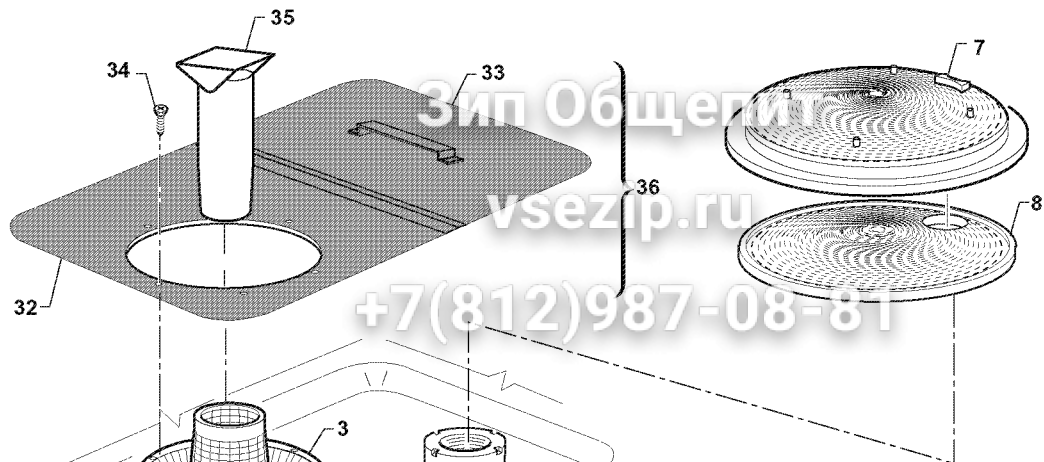

Зип Общелиг
vsezip.ru
+7(812)987-08-81