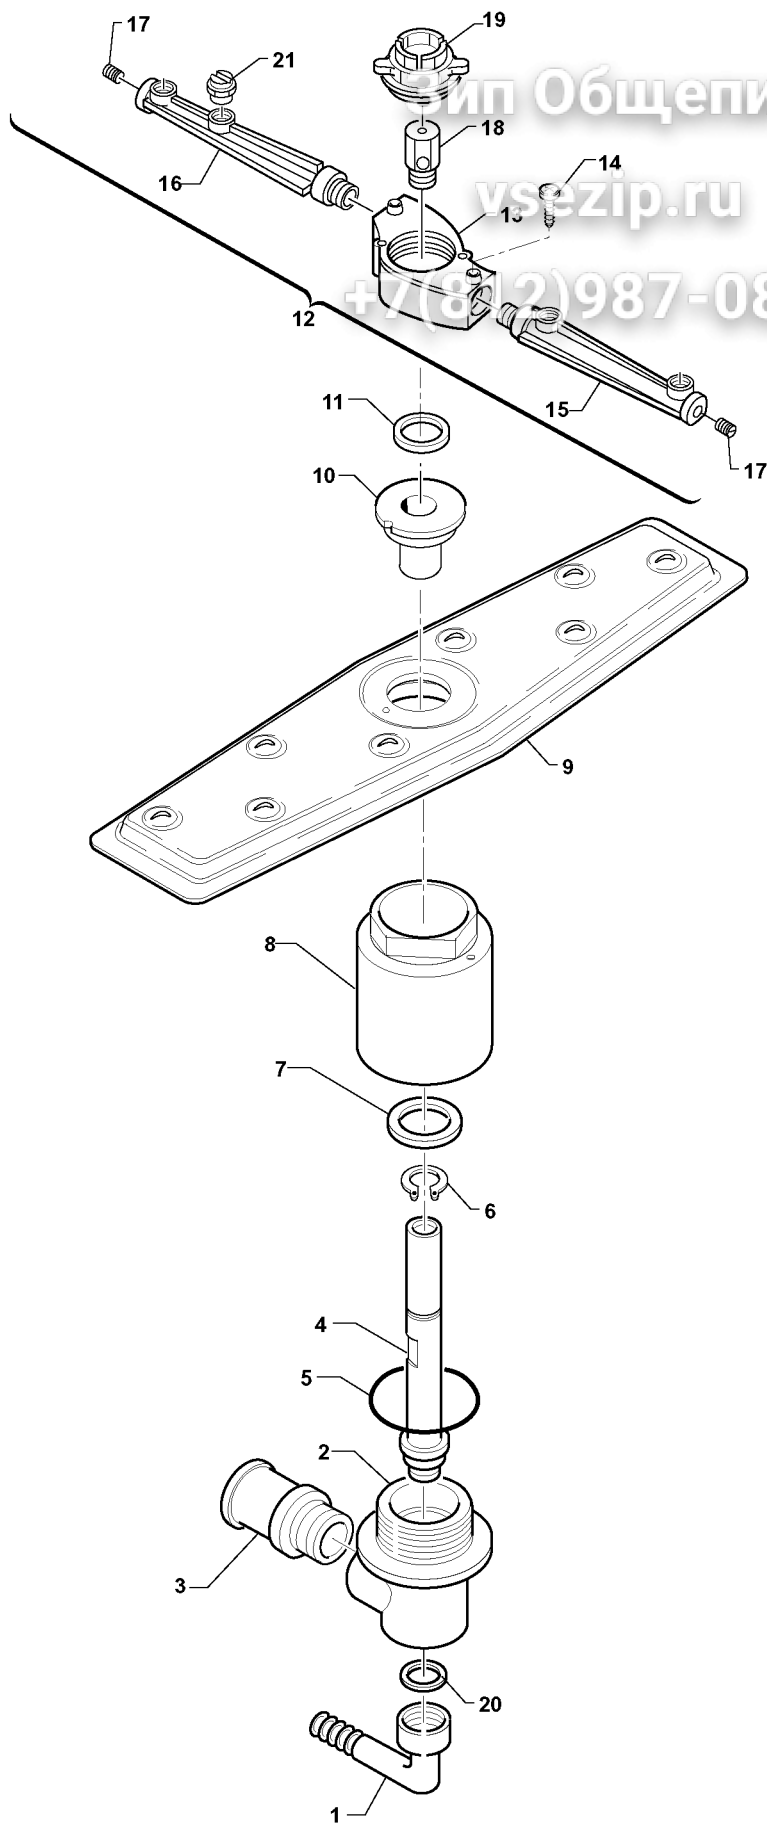

Фирма "Общепит"
vsezip.ru
+7(812)987-08-81

Ed.	03.99
Rev.	2001
Data