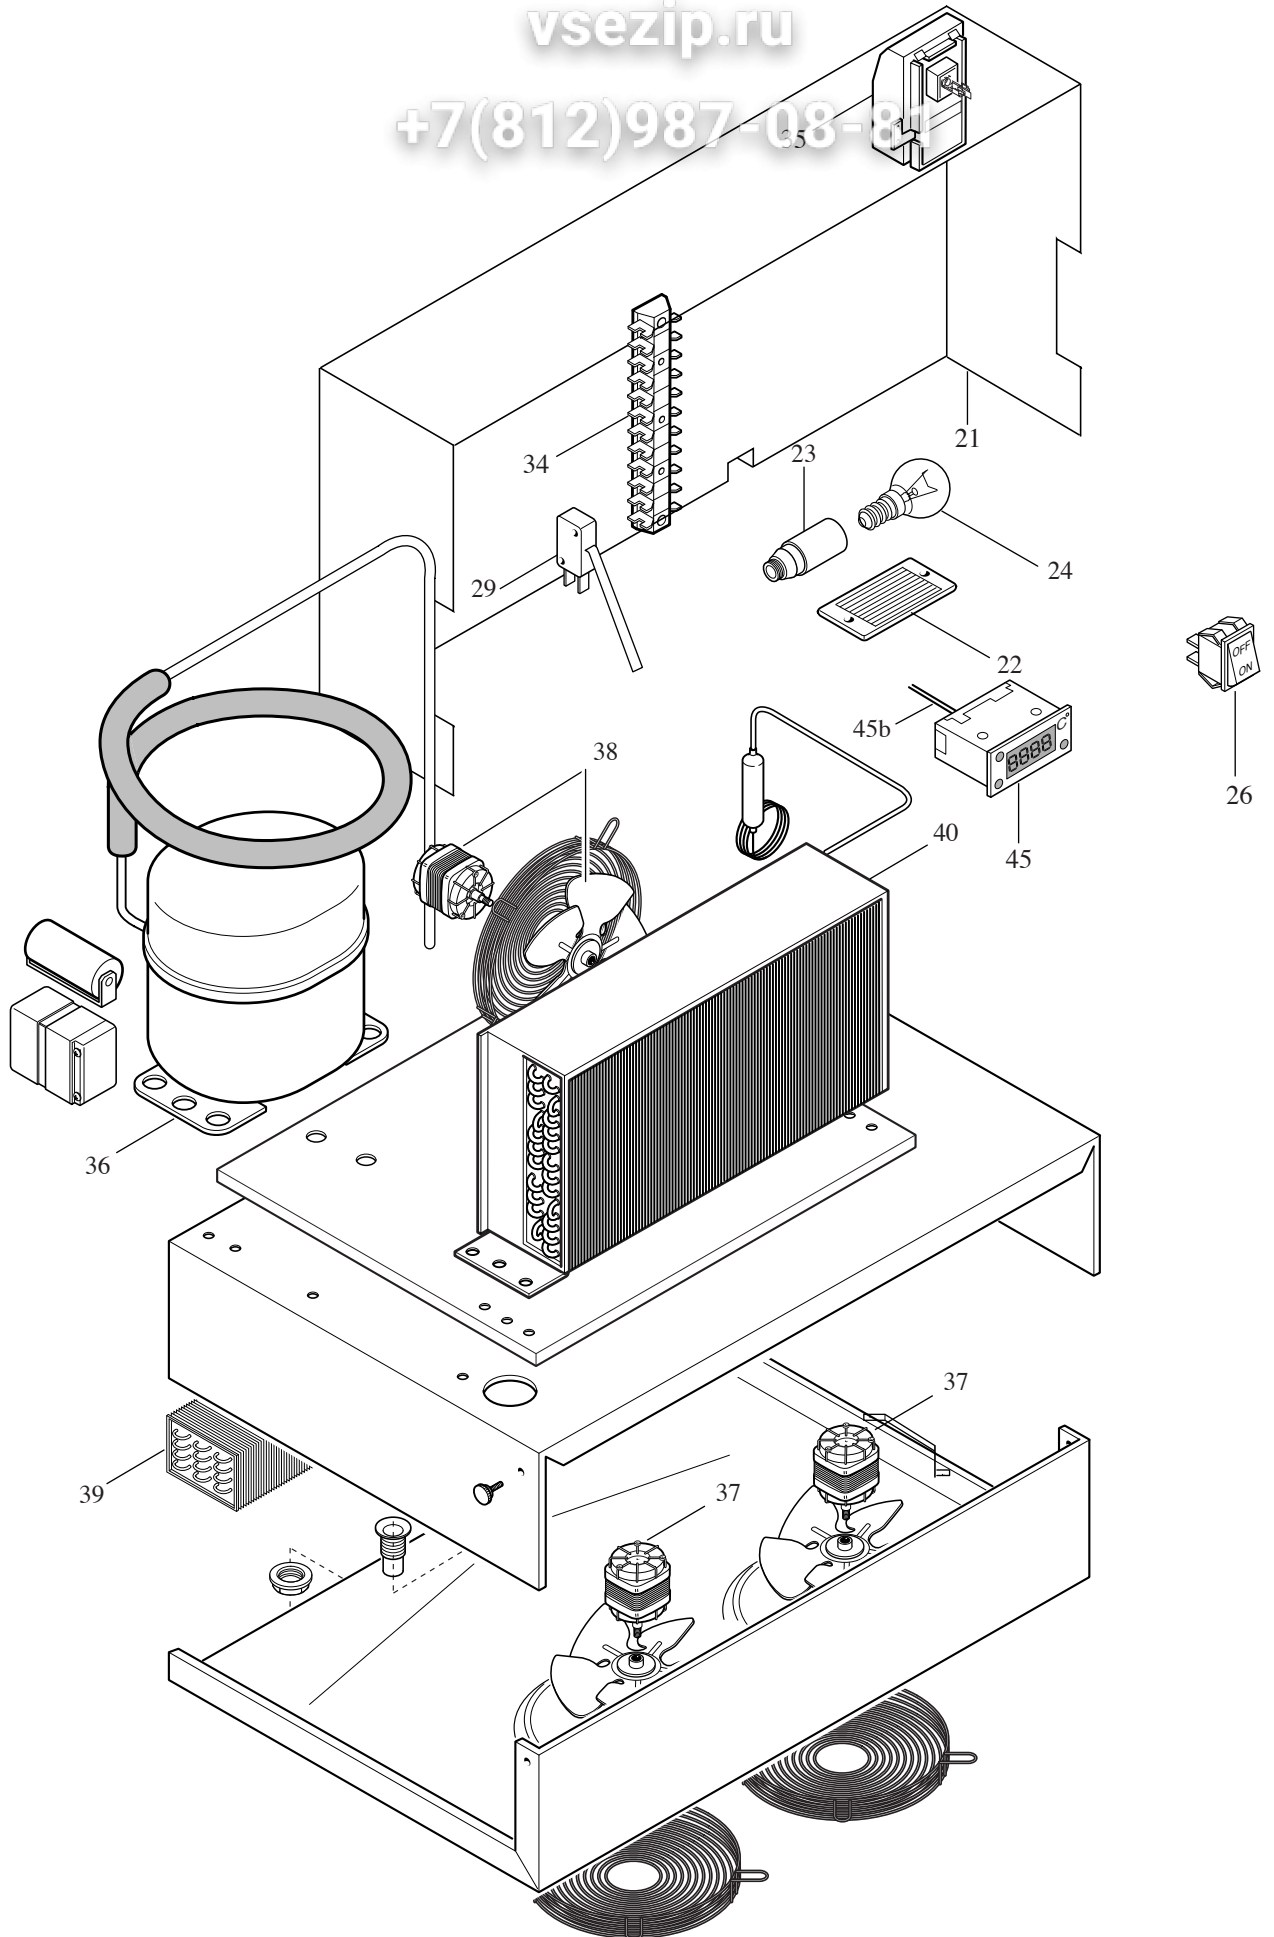

vsezip.ru

+7(812)987-08-81

MODULAR

LISTA RICAMBI

cod. 253.912.03 C

ARMADIO REFRIGERATO ELETTRONICO

PORTE VETRO

MOD. 1400 TNVE

ED. 01-04

POS.	CODICE	RIF. MODIFICHE	DENOMINAZIONE	PREZZO
1	711.191.00	○	Ass. porta a vetro TN DX	
2	710.057.00		Cassone monoscocca	
4a	711.195.00	○	Assieme staffa superiore porta vetro dx	
4b	711.196.00	○	Assieme staffa superiore porta vetro sx	
5	735.001.13	○	Staffa inferiore porta vetro	
7	752.023.00	○	Guarn. porta p.v.	
8	711.005.00		Ass. piedino registrabile	
9	741.007.00		Spessore porte vetro	
11a	711.197.00		Ass. cerniera porta sx V."CT9011D"	
11b	711.198.00		Ass. cerniera porta dx V."CT9011S"	
12	751.004.00		Gocciolatoio PVC	
13	752.005.00		Supporto PVC inferiore porta	
14	751.113.00		Spessore nylon porte vetro	
15	721.202.00	○	Pannello frontale AR 700	
16	722.225.00	○	Cremagliera anteriore AR 700	
17	722.226.00	○	Cremagliera posteriore AR 700	
18	722.016.00		Guida griglia AR 700	
19	683.045.00	○	Griglia GN 2/1 650x530	
21	722.218.00		Protezione posteriore cruscotto	
22	752.001.00		Copertura lampada PVC trasparente	
23	763.003.00		Portalampada mignon	
24	763.004.00		Lampada illuminazione interna 15W	
25	778.000.00		Blocco serratura 30x5 cavo Z5 CIL	
26	763.001.00		Interruttore generale verde Signalux	
29	761.004.00		Microinterruttore porta 16A	
33	765.009.00		Resistenza antiappannante 240V 48W	
34	763.000.00		Morsettiera	
35	663.046.00		Morsettiera arrivo linea PA 244	
36	764.002.00		Compressore NB 6210 GK	
37	764.042.00		Ventilatore VN 1020-1048 evaporatore	
38	764.027.00		Ventilatore VN 1020-1083 condensatore	
39	764.008.00		Evaporatore tipo EVS 100 VT	
40	764.062.00		Condensatore AR 700 BT/1400TN	
44	711.188.00	○	Assieme cruscotto	
45	761.023.00	sost.il761.020.00dal01/2003	Display digitale ID961LX HACCP	
45b	761.017.00		Sonda temperatura PTC	
46	751.106.00		Valvola compensazione	
47	751.107.00		Raccordo scarico a"T"	
48	751.110.00		Tubo scarico L=180	
49	751.105.00		Bacinella raccogli condensa	
50	765.013.00		Resistenza autoregolante 90W