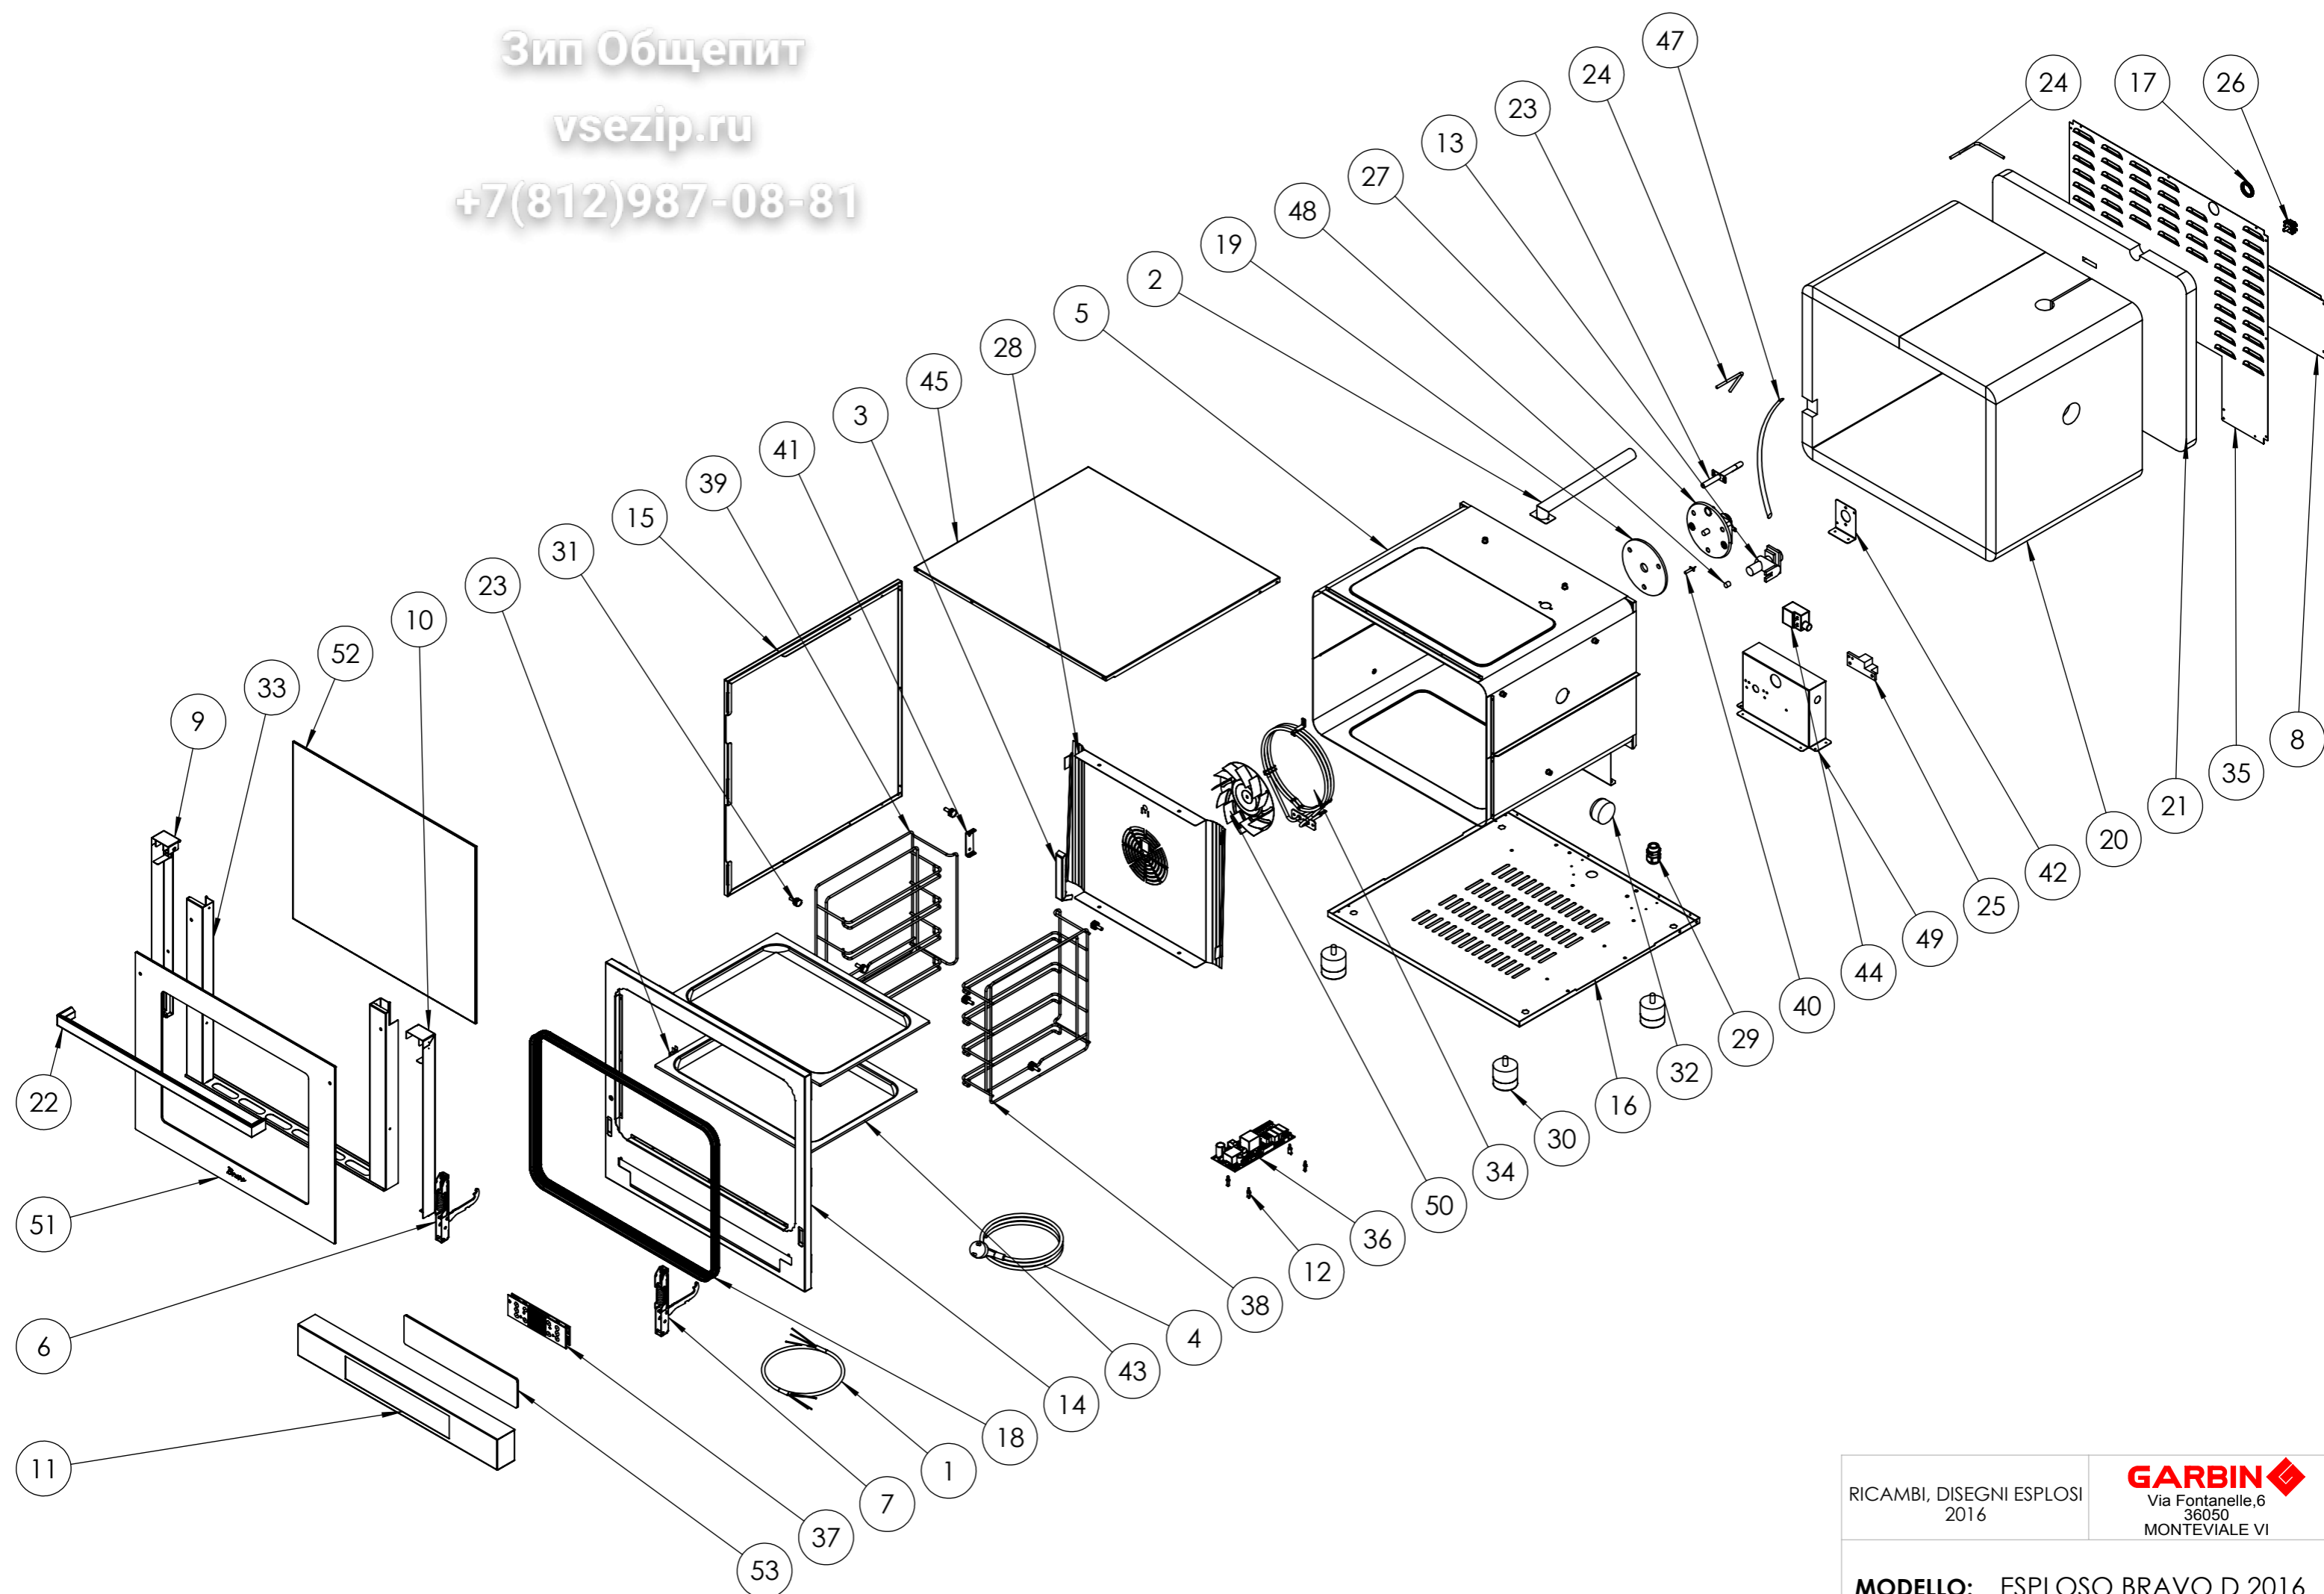

Зип Общепит
vsezip.ru
+7(812)987-08-81

RICAMBI, DISEGNI ESPLOSI
2016

GARBIN
Via Fontanelle, 6
36050
MONTEVIALE VI

MODELLO: ESPLOSO BRAVO D 2016