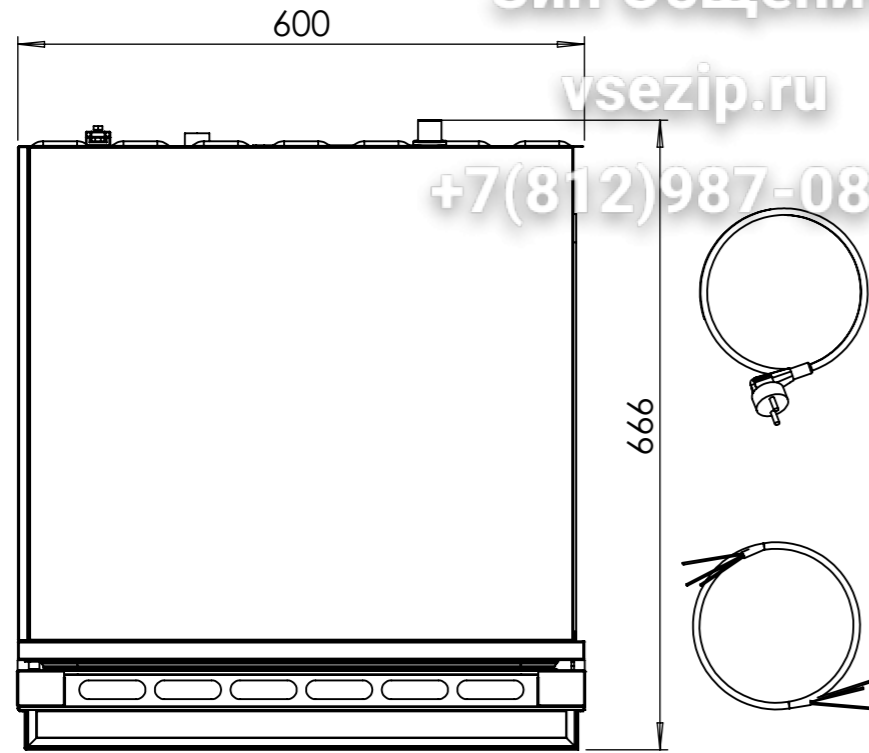

Зип Общепит
 vsezip.ru
 +7(812)987-08-81

RICAMBI, DISEGNI ESPLOSI
 2016

GARBIN
 Via Fontanelle, 6
 36050
 MONTEVIALE VI

MODELLO: ESPLOSO BRAVO D 2016

DISTINTA MATERIALI

Зип Общепит

vsezip.ru

+7(812)987-08-81