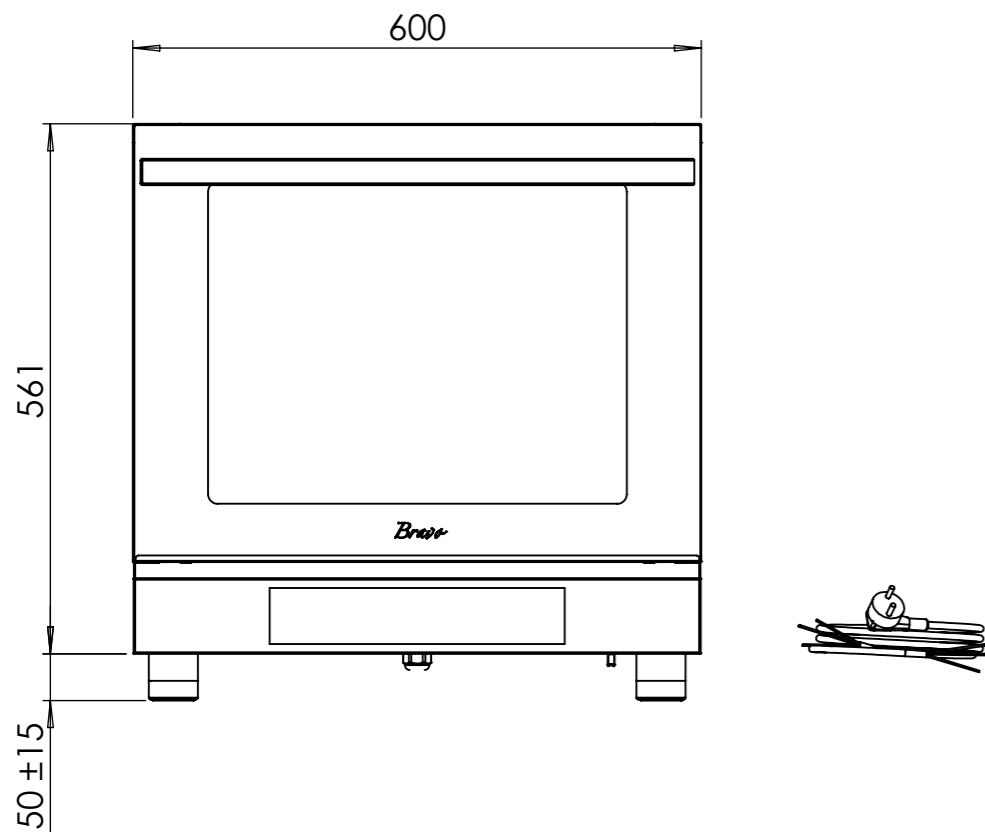

Num. articolo	Codice	Descrizione	QUANTITA'
1	CAB046	CABLAGGIO PICCOLO/BRAVO DIGITALE	1
2	CAM017	CAMINO FUMI FORNO PICCOLO/BRAVO	1
3	CAN006	CANALETTA ENTRATA D'ACQUA BRAVO	1
4	CAV001	CAVO ALIMENZIONE. CON SPINA SCHUKO H07RN-F 3X1.5	1
5	CEL076	CELLA FORNO BRAVO 2015 AD UNA LAMPADA	1
6	CER013	CERNIERA CAMMA INTERNA 12-33P	1
7	CER017	CERNIERA CAMMA INTERNA G STARTER	1
8	COP050	COPERCHIO VANO UTENZE 2015 G STARTER e G PRO	1
9	COP078	COPERCHIO DX ASS.TO PORTA BRAVO PER KOY	1
10	COP079	COPERCHIO SX ASS.TO PORTA BRAVO PER KOY	1
11	CRU437	CRUSCOTTO FORNO BRAVO DIGITALE 2015	1
12	DIS021	DISTANZIALE PLASTICO H 10	4
13	ELE010	ELETTROVALVOLA 1V	1
14	FAC034	FACCIATA FORNO BRAVO 2015	1
15	FIA094	FIANCO FORNO BRAVO 2015	2
16	FON042	BASAMENTO FORNO BRAVO 2015	1
17	GUA009	GUARNIZIONE CAMINO PICCOLO	1
18	GUA042	GUARNIZIONE CELLA BRAVO (1.735)	1
19	GUA061	GUARNIZIONE MOTORE FIME GU130	1
20	LAN028	LANA VETRO LATERALE BRAVO	1
21	LAN029	LANA VETRO SCHIENA BRAVO	1
22	MAN054	MANIGLIA FORNO BRAVO 30X13 I.570	1
23	MIC002	MICRON PORTA	1
24	MOL006	MOLLA PER FELTRO ISOLANTE IN ACCIAIO SM	10
25	MOR000	MORSETTIERA ALIM. FV110/B 43	1
26	MOR004	MORSETTO A PETTINE BIFILARE 1 BULONE 6-16 MMQ	1
27	MOT019	MOTORE FIME L257570S	1
28	PAR036	CONVOGLIATORE FORNO BRAVO 2015	1
29	PAS000	PASSACAPO PG13,5	1
30	PIE011	PIEDINO ACCIAIO TONDO REGOL. D.50 H55 M.10 REG. 30mm	4
31	POM003	POMELLO SCORRIGRIGLIA G STARTER	6
32	POR090	PORTALAMPADA COMPLETO FORNO PICCOLO/BRAVO 2015	1
33	PRO066	CORNICE PORTA FORNO BRAVO 2016 PER KOY	1
34	RES029-UL	RESISTENZA CIRCOLARE 2500W (1945/3/304)	1
35	SCH149	SCHIENA FORNO BRAVO 2015	1
36	SCH304	SCHEDA POTENZA FORNI DIGITALI G STARTER	1
37	SCH305	SCHEDA DIGITALE FORNI G STARTER	1
38	SCO104	SCORRIGRIGLIA DESTRA FORNO BRAVO	1
39	SCO105	SCORRIGRIGLIA SINISTRA FORNO BRAVO	1
40	SON009	SCHEDA POTENZA FORNI DIGITALI G STARTER	1
41	STA037	STAFFA BULBI TERMOSTATI DUE POSIZIONI	1
42	STA077	STAFFA SUPPORTO ELETTROVALVOLA FORNO PICCOLO/BRAVO 2015	1
43	TEG024	TEGLIA 330 x 460	2
44	TER031	TERMOSTATO SICUREZZA 20-318°C CAMPINI	1
45	TET026	TETTO FORNO BRAVO 2015	1
23	TUB016	ASSIEM TUBETTO INGRESSO ACQUA FORNI PICCOLO/BRAVO 2015	1
47	TUB020	TUBO TRECCIATO IN SILICONE 70 ROSSO HT 10X16,5 mm	1
48	UGE021	UGELLO PER ELETTROVALVOLA MARRONE 0,07-0,14 L/min	1
49	VAN000	VANO UTENZE FORNO BRAVO 2015	1
50	VEN010	VENTOLA V11 60x28	1
51	VET312	VETRO ESTERNO FORNO BRAVO 2015	1
52	VET313	VETRO INTERNO FORNO BRAVO 2015	1
53	VET330	VETRO DIGITALE G STARTER	1