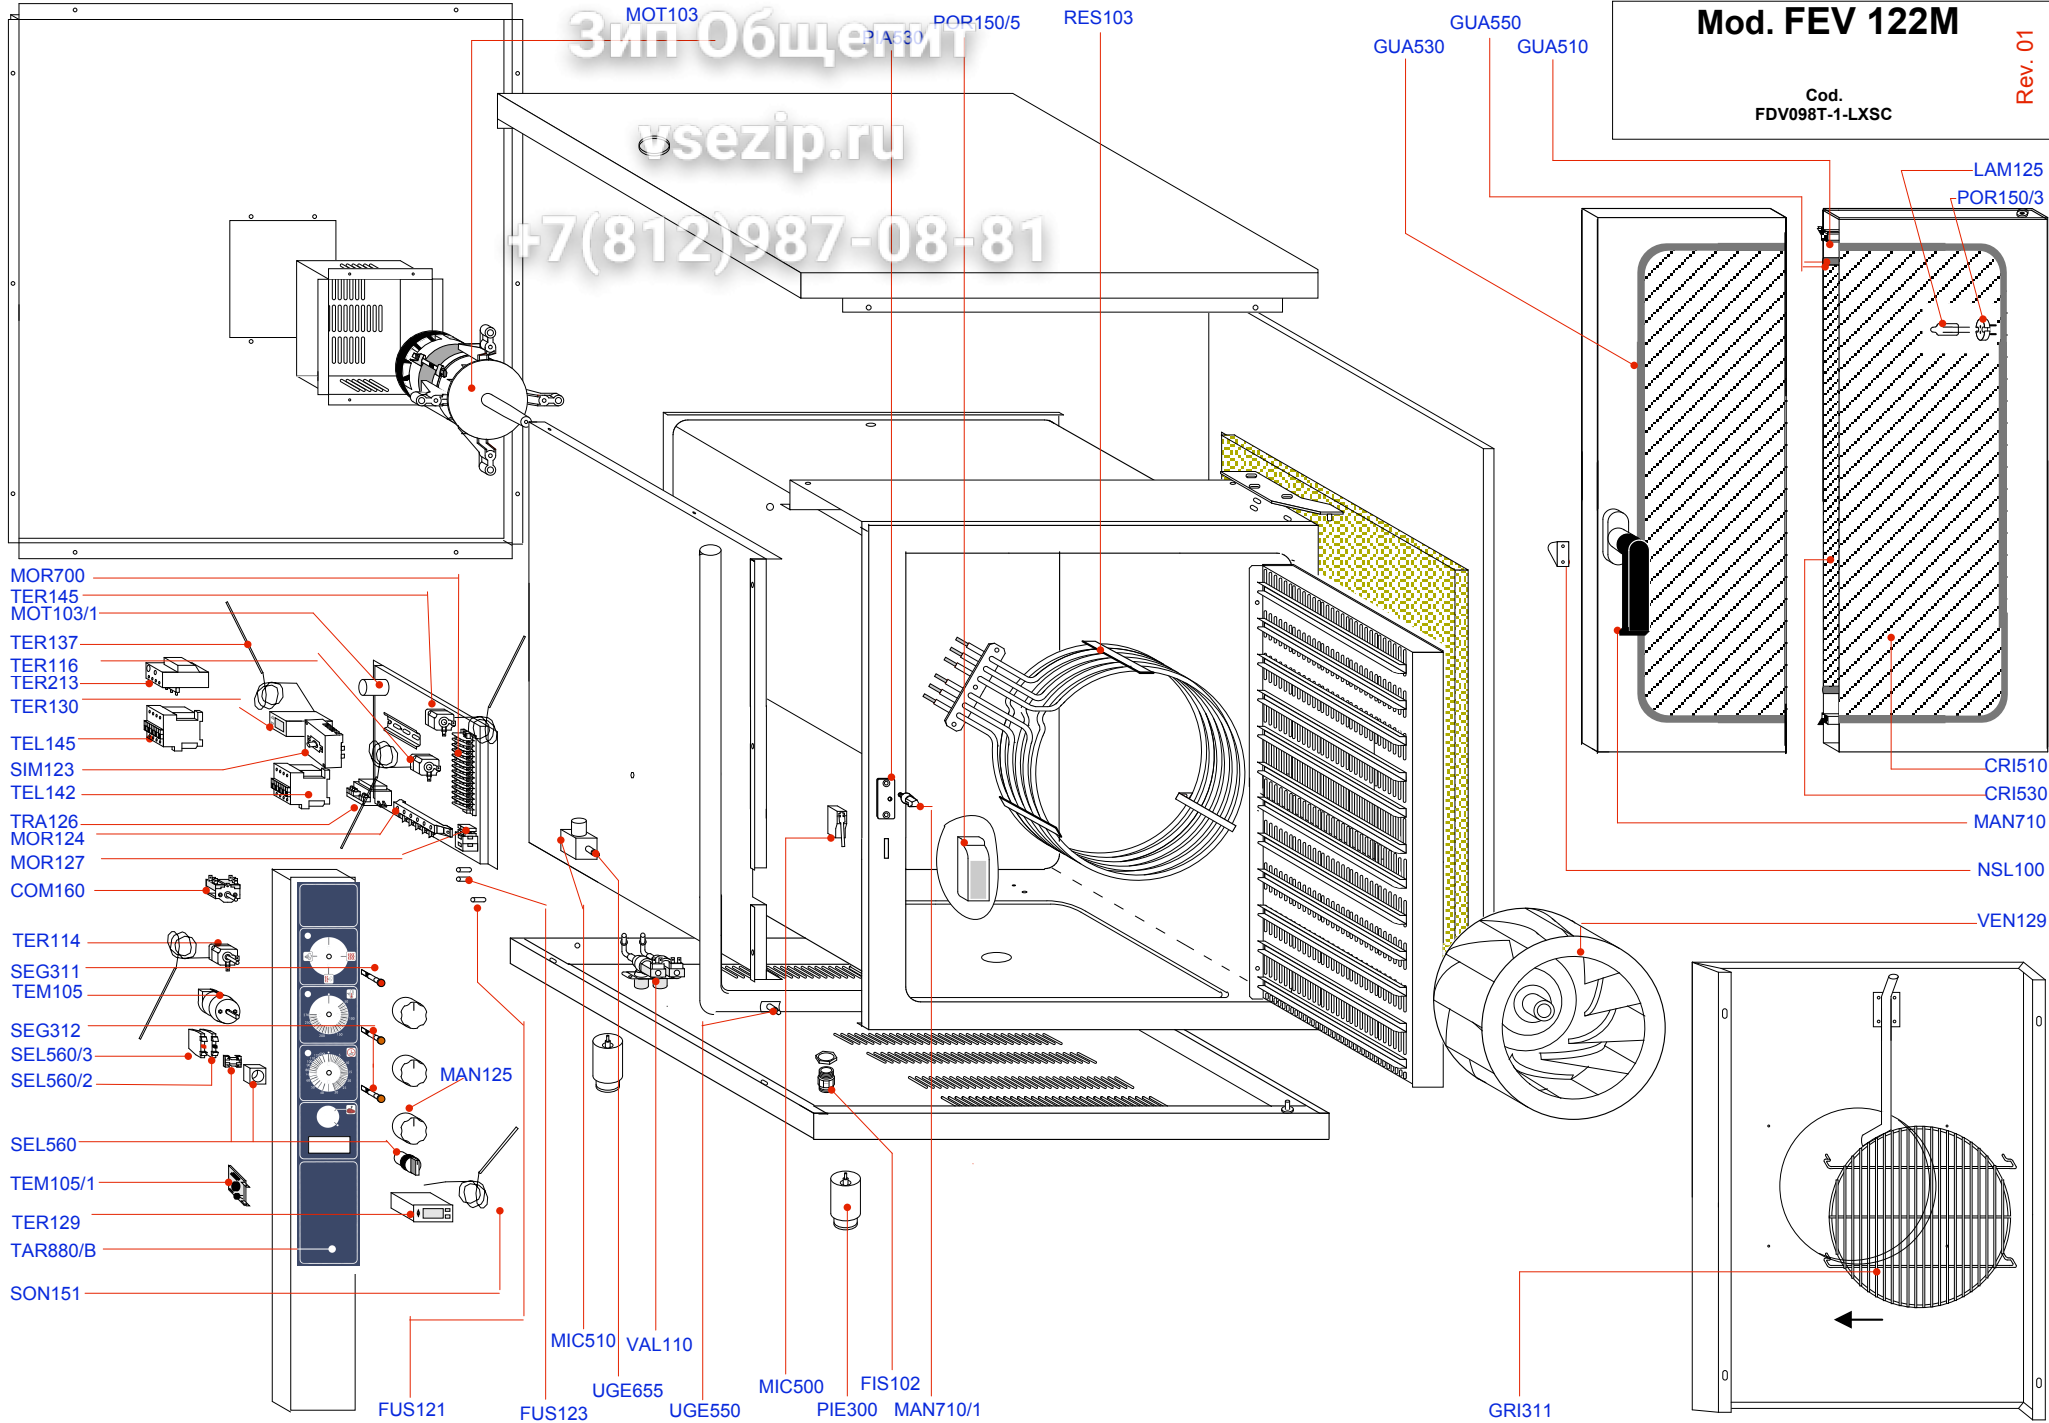

Зип-Общестит  
 vsezip.ru  
 +7(812)987-08-81

**Mod. FEV 122M**  
 Cod.  
 FDV098T-1-LXSC

Rev. 01

Cod.	Descrizione articoli • Description of items • Description articles • Beschreibung Artikel
COM160	SELETTORE • <b>SELECTOR</b> • SÉLECTEUR • WAHLSCHALTER •
CR1510	CRISTALLO ESTERNO • <b>EXTERNAL PLATE GLASS</b> • VITRE EXTERNE • AUSSENGLAS •
CR1530	CRISTALLO INTERNO • <b>INTERNAL PLATE GLASS</b> • VITRE INTERNE • INNENGLAS •
FIS102	PASSACAVO • <b>CABLE GUIDE</b> • PASSE CÂBLE • KABEL FÜHRUNG •
FUS121	FUSIBILE 5X20 1A • <b>FUSE 5X20 1A</b> • FUSIBLE 5X20 1A • SICHERUNG 5X20 1A •
FUS123	FUSIBILE 5X20 2A • <b>FUSE 5X20 2A</b> • FUSIBLE 5X20 2A • SICHERUNG 5X20 2A •
GRI311	GRIGLIA PARAVENTOLA • <b>FAN GRILLE</b> • GRILLE DE VENTILATEUR • LÜFTERABDECKUNGSGITTER •
GUA510	GUARNIZIONE PORTA INTERNA • <b>INTERNAL DOOR SEAL</b> • JOINT PORTE INTERNE • DICHTUNG INNENTÜR •
GUA530	GUARNIZIONE VETRO ESTERNO • <b>EXTERNAL WINDOW SEAL</b> • JOINT VITRE EXTERNE • DICHTUNG AUSSENGLAS •
GUA550	GUARNIZIONE VETRO INTERNO • <b>INTERNAL WINDOW SEAL</b> • JOINT VITRE INTERNE • DICHTUNG INNENGLAS •
LAM125	LAMPADA ALOGENA • <b>HALOGEN LAMP</b> • LAMPE HALOGÈNE • HALOGENLAMPE •
MAN125	MANOPOLA • <b>KNOB</b> • MANETTE • BEDIENKNOPF •
MAN710	MANIGLIA • <b>HANDLE</b> • MANETTE • GRIFF •
MAN710/1	NASELLO • <b>NIB</b> • MENTONNET • NASE •
MIC500	MICROINTERRUPTORE • <b>MICRO-SWITCH</b> • MICRO-INTERRUPTEUR • MIKROSCHALTER •
MIC510	MICROREGOLATORE ACQUA • <b>MINIATURE WATER CONTROL</b> • MICRORÉGULATEUR D'EAU • MIKROREGLER WASSER •
MOR124	MORSETTIERA ALIMENTAZIONE • <b>SUPPLY TERMINAL BOARD</b> • BORNE ALIMENTATION • VERSORGUNGSKLEMMENLEISTE •
MOR127	MORSETTIERA PORTAFUSIBILI • <b>FUSE-HOLDER TERMINAL BOARD</b> • BORNE PORTE-FUSIBLES • SICHERUNGSKLEMMENLEISTE •
MOR700	MORSETTIERA DI DERIVAZIONE • <b>BRANCH TERMINAL BOARD</b> • BORNE DE DÉRIVATION • ABZWEIGUNGSKLEMMENLEISTE •
MOT103	MOTORE MONOFASE 4 P • <b>SINGLE-PHASE MOTOR 4 P</b> • MOTEUR MONOPHASÉ 4 P • EINPHASIGER MOTOR 4 P •
MOT103/1	CONDENSATORE • <b>CAPACITOR</b> • CONDENSATEUR • KONDENSATOR •
NSL100	NASELLO PER MICRO • <b>TOE FOR MICRO</b> • ERGOT DE MICRO • MIKROUMSCHALTER •
PIA530	RISCONTRO MANIGLIA • <b>HANDLE STRIKER</b> • BUTÉE MANETTE • GRIFFANSCHLAG •
PIE300	PIEDINO REGOLABILE • <b>ADJUSTABLE FOOT</b> • PIED RÉGLABLE • STELLFUSS •
POR150/3	PORTALAMPADA • <b>LAMPHOLDER</b> • PORTE-LAMPE • LAMPENFASSUNG •
POR150/5	TRASFORMATORE 230/12 60W • <b>TRANSFORMER 230/12 60W</b> • TRANSFORMATEUR 230/12 60W • TRANSFORMATOR 230/12 60W •
RES103	RESISTENZA CIRCOLARE 15000W V230 • <b>CIRCULAR RESISTOR 15000W V230</b> • RÉSISTANCE CIRCULAIRE 15000W V230 • RINGFÖRMIGER WIDERSTAND 15000W V230 •
SEG311	SEGNALATORE VERDE • <b>GREEN INDICATOR</b> • SIGNAL VERT • MELDER GRÜN •
SEG312	SEGNALATORE ARANCIO • <b>ORANGE INDICATOR</b> • SIGNAL ORANGE • MELDER ORANGE •
SEL560	SELETTORE PER SONDA AL CUORE • <b>CORE PROBE SELECTOR</b> • SÉLECTEUR DE SONDE AU COEUR • WAHLSCHALTER KERNFÜHLER •
SEL560/2	INTERRUPTORE • <b>SWITCH</b> • RUPTEUR • SCHALTER •
SEL560/3	INTERRUPTORE • <b>SWITCH</b> • RUPTEUR • SCHALTER •
SIM123	SIMMOSTATO • <b>SIMMOSTAT</b> • SIMMOSTAT • SIMMOSTAT •
SON151	SONDA AL CUORE • <b>CORE PROBE</b> • SONDE AU COEUR • KERNFÜHLER •
TAR880/B	TARGA SERIGRAFATA • <b>SCREEN-PRINTED PLATE</b> • PLAQUE SÉRIGRAPHIÉE • SIEBDRUCKSCHILD •
TEL142	TELERUTTORE BF25A • <b>REMOTE CONTROL SWITCH BF25A</b> • TÉLÉRUPTEUR BF25A • SCHÜTZ BF25A •
TEL145	TELERUTTORE BF9/10 • <b>REMOTE CONTROL SWITCH BF9/10</b> • TÉLÉRUPTEUR BF9/10 • SCHÜTZ BF9/10 •
TEM105	TEMPORIZZATORE • <b>TIMER</b> • TEMPORISATEUR • ZEITSCHALTUHR •
TEM105/1	AVVISATORE ACUSTICO • <b>BUZZER</b> • AVERTISSEUR ACOUSTIQUE • SUMMER •
TER114	TERMOSTATO DI COTTURA • <b>COOKER THERMOSTAT</b> • THERMOSTAT DE CUISSON • GARTHERMOSTAT •
TER116	TERMOSTATO SICUREZZA • <b>SAFETY THERMOSTAT</b> • THERMOSTAT DE SÉCURITÉ • SICHERHEITSTHERMOSTAT •
TER129	TERMOSTATO SONDA AL CUORE • <b>CORE PROBE THERMOSTAT</b> • THERMOSTAT SONDE AU COEUR • THERMOSTAT KERNFÜHLER •
TER130	TERMOSTATO CONTROLLO VAPORE • <b>STEAM CONTROL THERMOSTAT</b> • THERMOSTAT CONTRÔLE DE VAPEUR • DAMPFSTEUERTHERMOSTAT •
TER137	TERMOCOPPIA TIPO K • <b>THERMOCOUPLE TYPE K</b> • THERMOCOUPLE TYPE K • THERMOELEMENT TYP K •
TER145	TERMOSTATO ABBATTIMENTO FUMI • <b>FLUE-GAS SUPPRESSION THERMOSTAT</b> • THERMOSTAT ABATTAGE DE FUMÉES • THERMOSTAT RAUCHFILTER •
TER213	RELE' 1,4/2,3A • <b>RELAY 1,4/2,3A</b> • RELAIS 1,4/2,3A • HILFSRELAIS 1,4/2,3A •
TRA126	TRASFORMATORE 230/12 3VA • <b>TRANSFORMER 230/12 3VA</b> • TRANSFORMATEUR 230/12 3VA • TRANSFORMATOR 230/12 3VA •
UGE550	UGELLO • <b>NOZZLE</b> • GICLEUR • DÜSE •
UGE655	UGELLO • <b>NOZZLE</b> • GICLEUR • DÜSE •
VAL110	ELETTROVALVOLA DOPPIA • <b>TWIN SOLENOID VALVE</b> • ELECTROSOUPE DOUBLE • DOPPELTES MAGNETVENTIL •
VEN129	VENTOLA • <b>FAN</b> • VENTILATEUR • LÜFTERRAD •