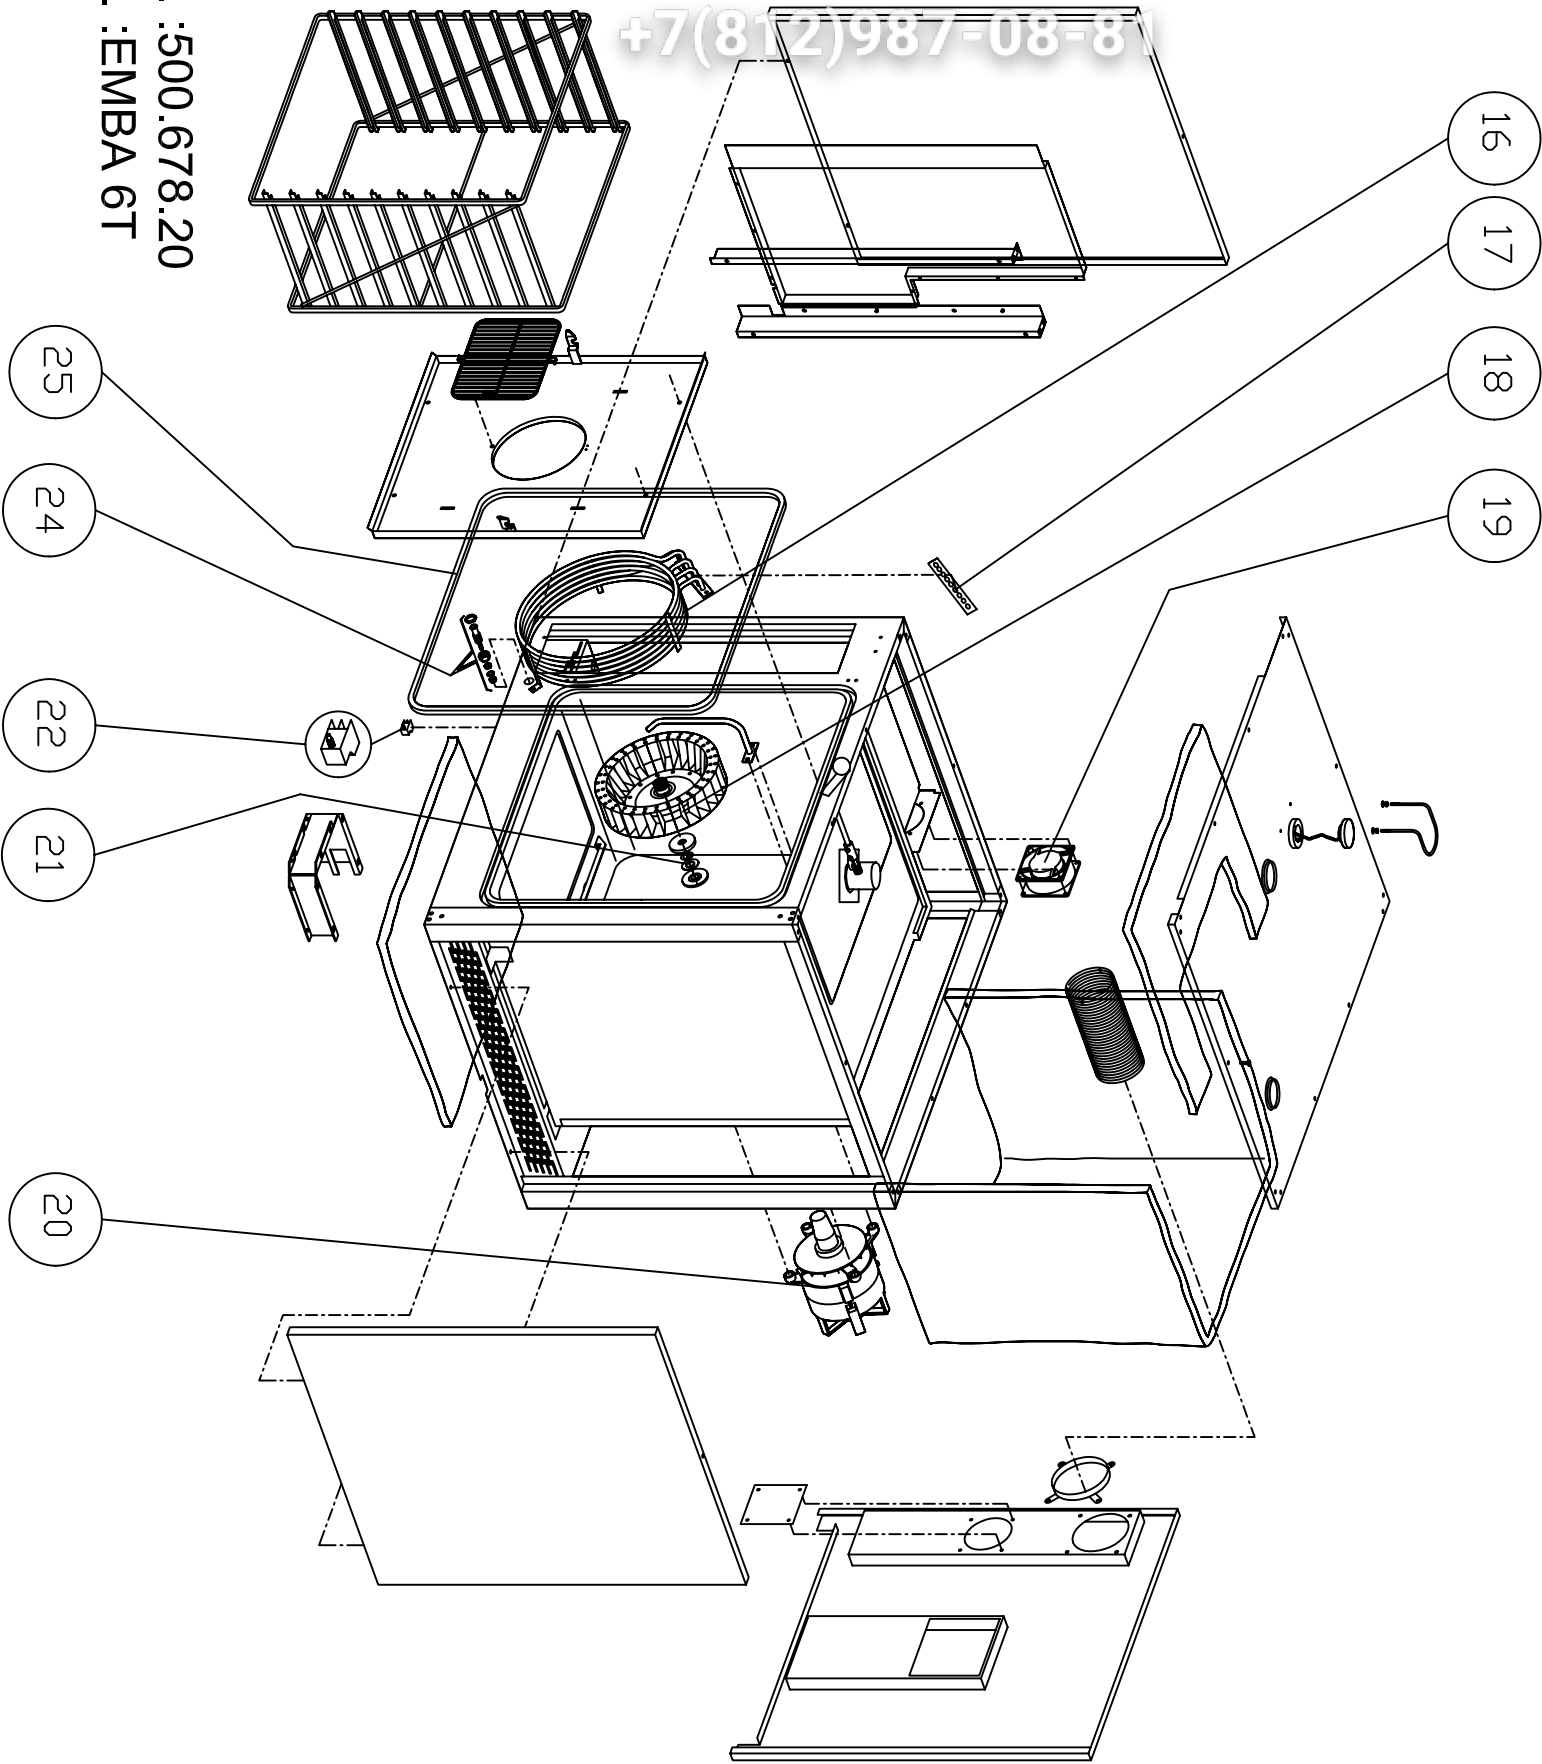

Зип Ощепит

vsezip.ru

+7(812)987-08-81

Cod. :500.678.20
Mod. :EMBA 6T

Tav. 02