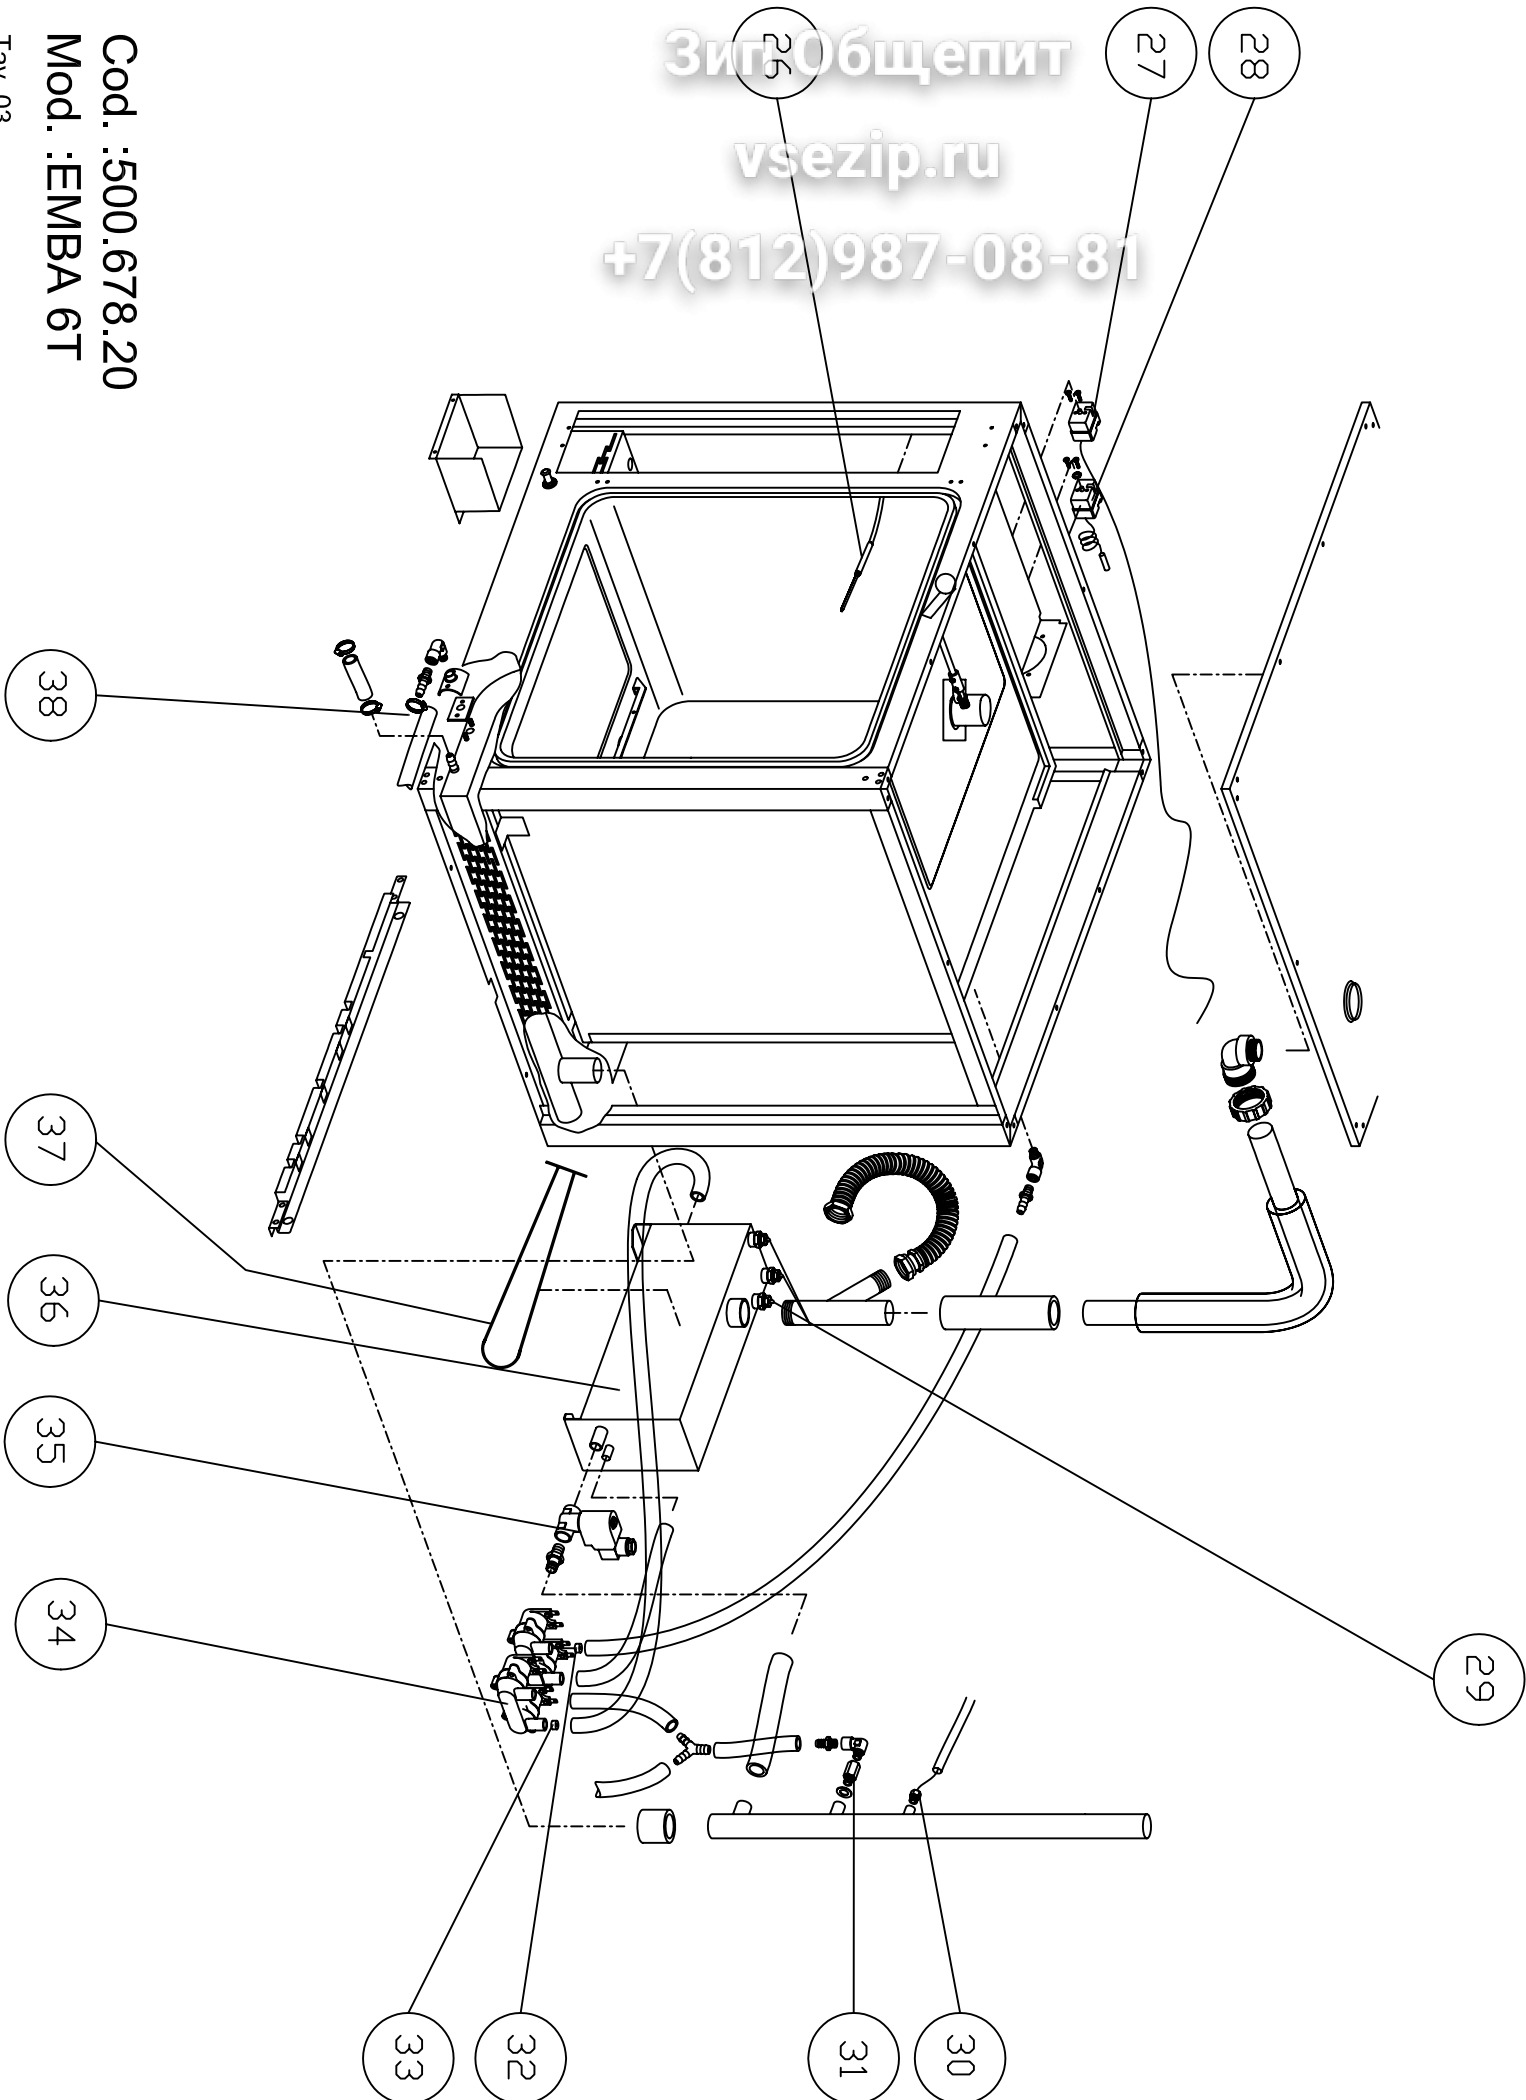

Зип-Общепит

vsezip.ru

+7(812)987-08-81

Cod. :500.678.20

Mod. :EMBA 6T

Тав. 03