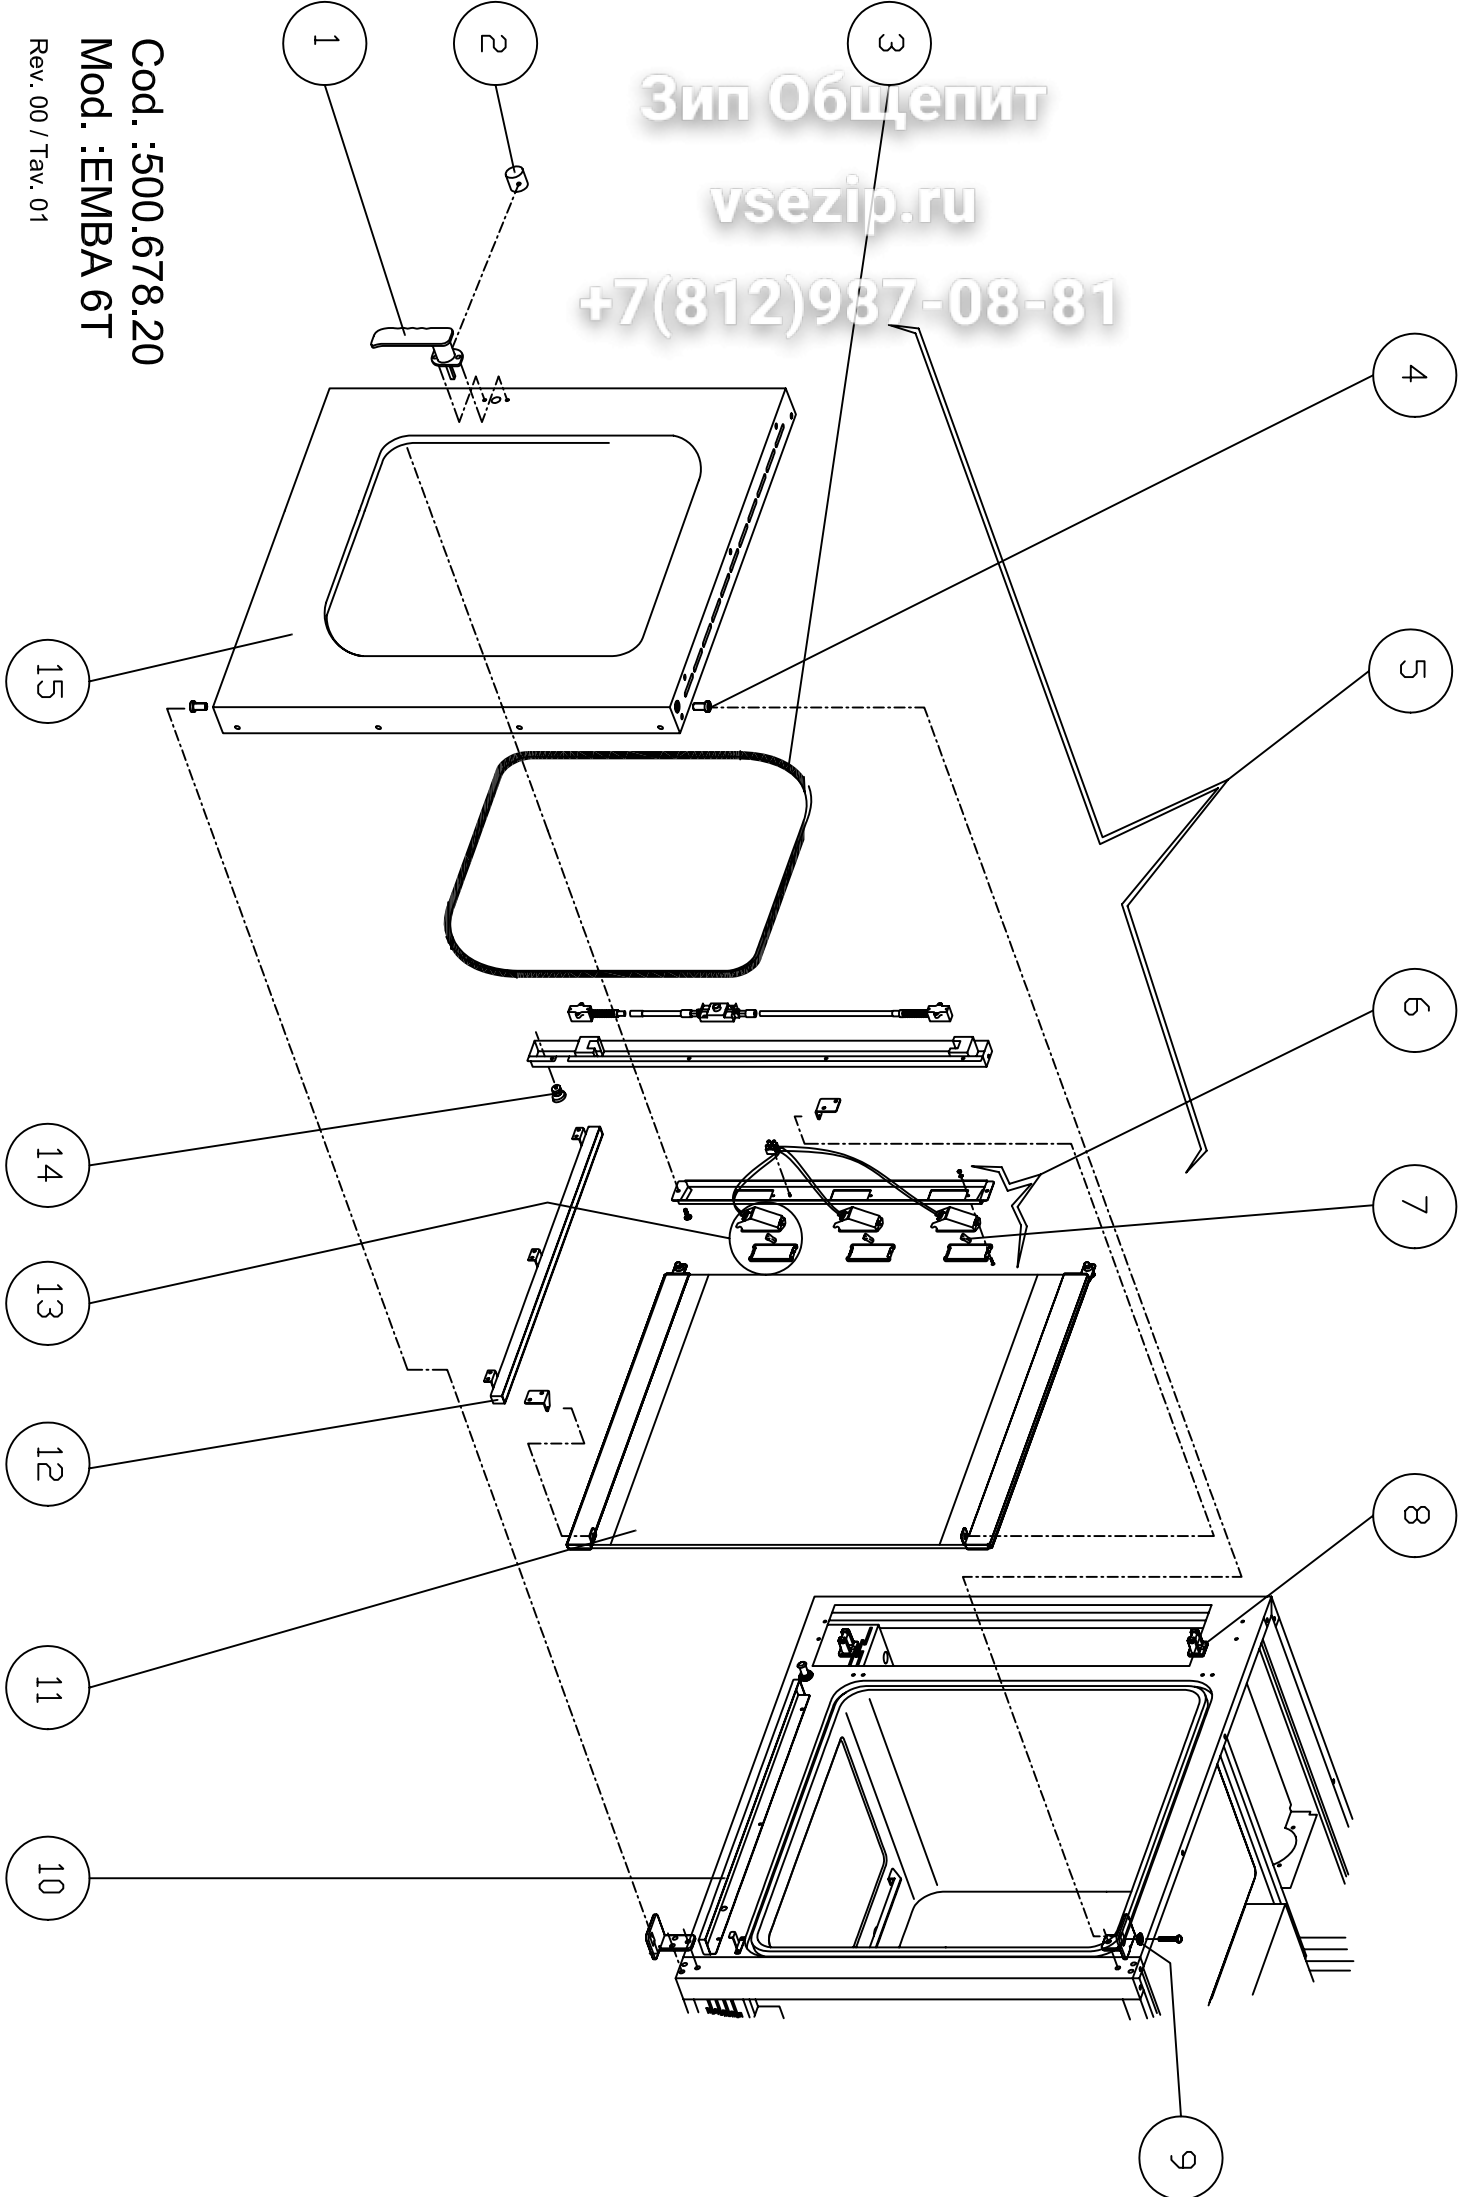

Зип Общепит

vsezip.ru

+7(812)987-08-81

Сод. :500.678.20

Мод. :ЕМВА 6Т

Rev. 00 / Тап. 01