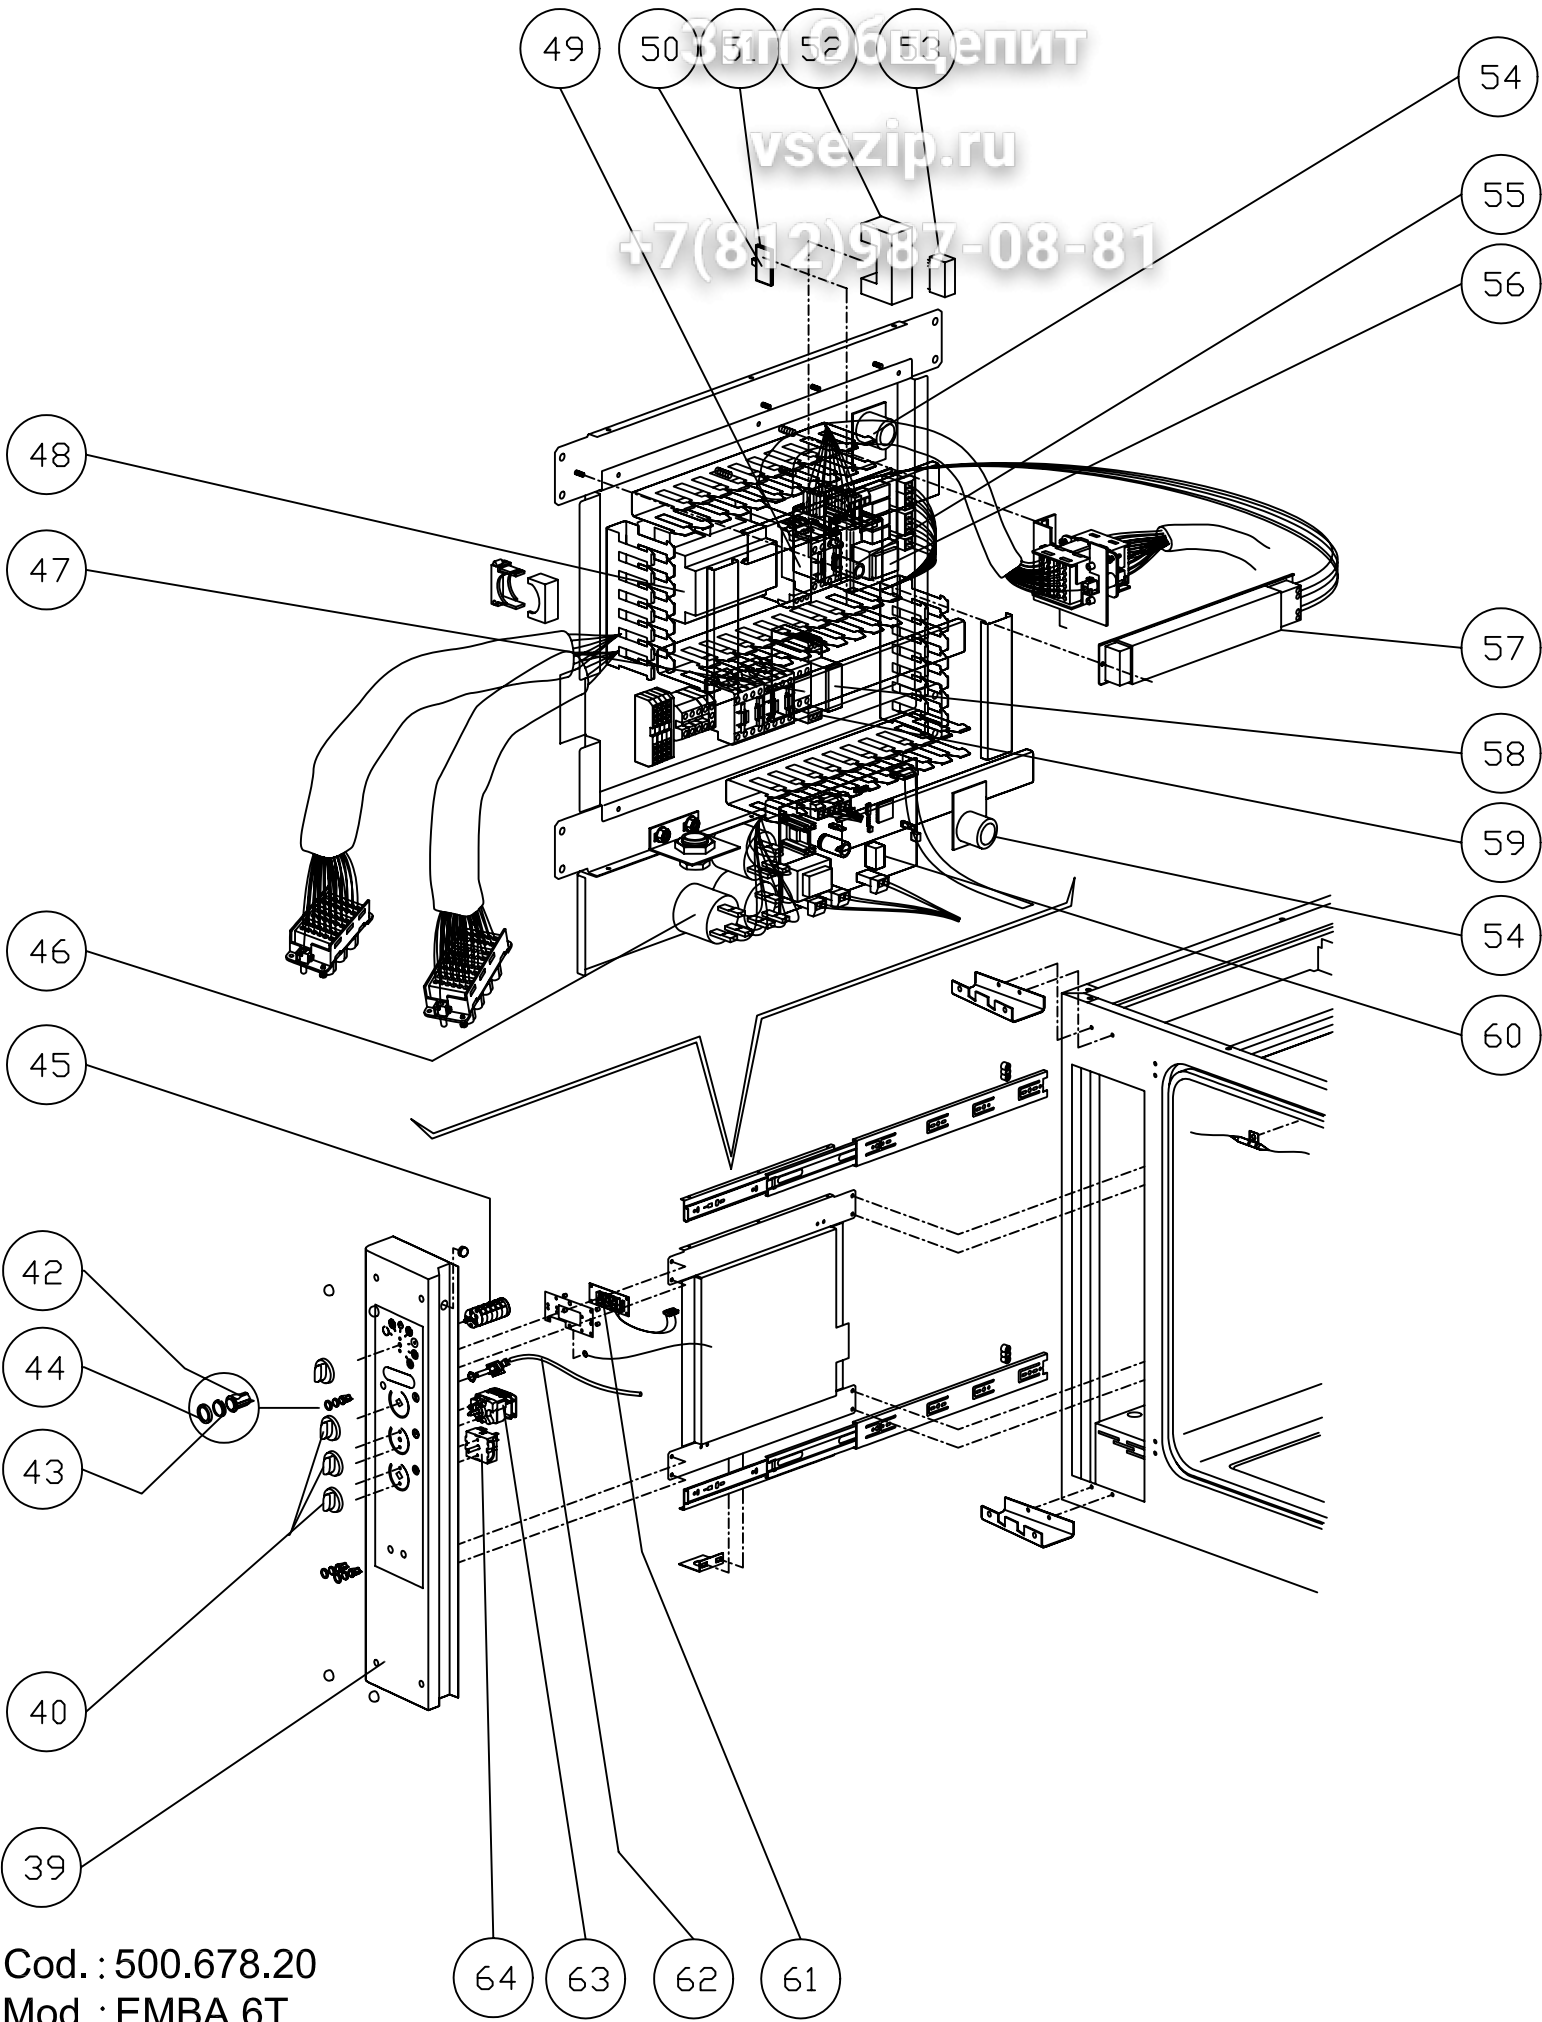

Тав. 03

Вит Обзепит

vsezip.ru

+7(812)987-08-81

Cod. : 500.678.20
Mod. : EMBA 6T

CODICE	VALID.	SCAD.	PCS	ITA
2012263			1	Maniglia per porta forno completa
2011212			2	Bussola interna maniglia d=36
7070179			3	Guarnizione nera x porta 50 SH
2011881			4	Perno sup. Per porta d.19
2013120			5	Porta completa
2012515			6	Portalampada cablato completo
6061054			7	Lampada alogena 12v 20w
5900122			8	Nasello x chiusura 01.0218
2011882			9	Perno regolazione porta d.20
2011892			10	Bacinella s/condensa forno ass.ta
2013129			11	Vetro serigrafato x forno ass.to
2011888			12	Bacinella r/condensa vetro ass.ta
6063075			13	Portalampada completo lamp.vet.ca.
6063077			13A	Vetro x lampada
2011887			14	Riscontro x perno micro porta
2013121			15	Porta + vetro temp. per forno
6002001			16	Resistenza w8400 v 230
2005173			17	Guarnizione per resistenze 144x25
5901006			18	Ventola forno pala polig. 180x100
6033175			19	Ventilatore 120x120x38 classe f
6032122			20	Motore as.3ph 2758 HP0,25/0,05 CL.H
7070150			21	Guarnizione albero m. 9461-15x33x3
6043088			22	Micro bip. a pulsante VBR0004
2011886			24	Perno micro porta ass.to
7070166			25	Guarnizione 08716 nera x porta
6000083			26	Sonda PT100 tubo 110x4 cavo 1400
6010002			27	Termostato 3f sic.150°c 5532522811
6010008			28	Termostato 3f sic.350°c 5532562807
6000089			29	Sonda di livello tl10/b 9.0.81.15
6000100			30	Sonda ntc cavo 1,5ml d.6x30
2006624			31	Ugello per abbattimento vapore
6042095			32	Ugello x elettrovalvola 0,25 l/1'
6042097			33	Ugello x elettrovalvola nero 3l/1'
6042071			34	Elettrovalvola 3/4" 2v 253r-d180
6042075			35	Elettrovalvola 1/2"ff 2v 230v 8334
2012003			36	Generatore vapore comp. 7,6kw/400v
6003290			37	Resistenza flang. W 7600 v 230/400
2011777			38	Guarnizione x flangia s.u. .58x46
2013827			39	Cruscotto compl. MOD 6gr cl3
2012261			40	Manopola serigrafata per forno d=6
6032020			42	Pulsante unip. Bianco p12431200000
6032021			43	Cappuccio x pulsante p12 00580055
6032022			44	Controcornice nera p1 p12 00551950
6030031			45	Commutatore 9x16a 7p cs0169137291
6090051			46	Filtro antisturbo 411.13.5001
6046045			47	Contattore trip. Mc6.10.230 50/60
6010084			48	Scheda controllo inversione marcia
6042049			49	Temporizzatore rit.dis. Atd220
6041011			50	Contatto istantaneo 6a 11 g218
6041012			51	Supporto per contatto 11 g280
6040015			52	Zoccolo per rele' es 50
6041009			53	Rele' 2 c./scambio
6010103			54	Scheda buzzer con cavo
6041043			55	Controllo livello gen. Vap. 912907
6010093			56	Scheda vaporetta