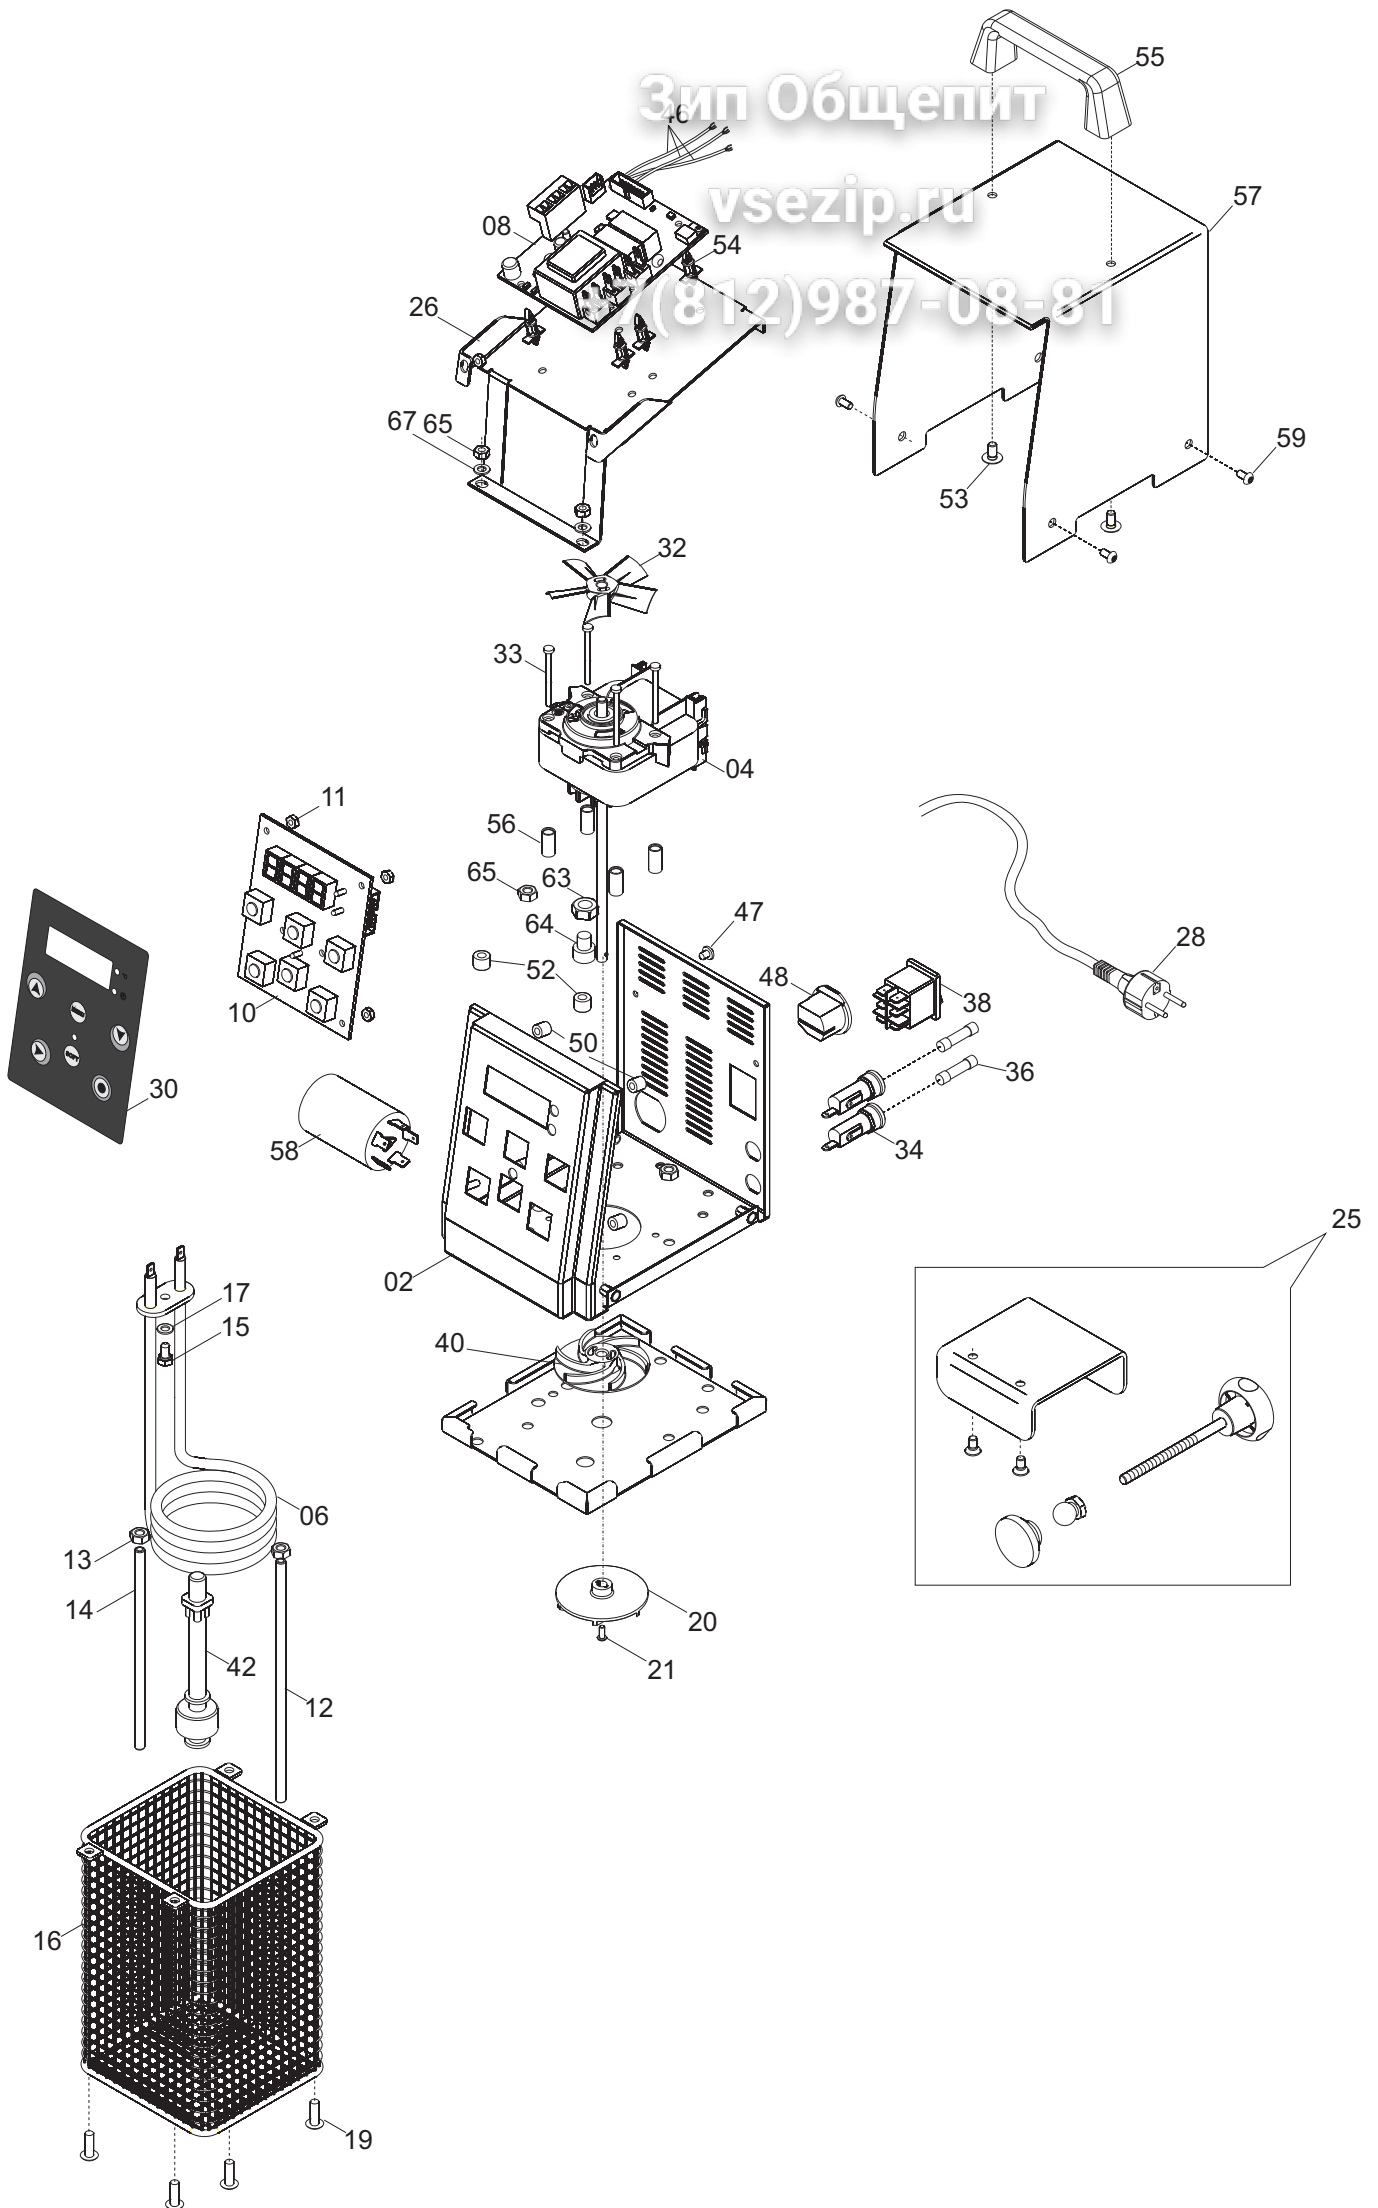

(812)987-08-81

Зип Общепит

vsezip.ru

| Riferimenti | Nome prodotto | Codice | Prezzo (€) |
|-------------|-------------------------------------|-------------|------------|
| 2 | CARCASSA SOFT COOKER | GM2486450 | |
| 4 | MOTORE SOFT COOKER | GM5036100 | |
| 6 | RESISTENZA ELETTROLUCID.2000 W SFC | GM5256600 | |
| 8 | SCHEDA BOLLITORE SOFT COOKER Y09 | GM5946300 | |
| 10 | TASTIERA BOLLIT+CAVO SOFT COOKER | GM5946350 | |
| 12 | SONDA SICUREZZA NTC 10K SOFT COOKER | GM5826150 | |
| 14 | SONDA TERMOSTATO NTC 10K SOFT COOKE | GM5826100 | |
| 16 | CESTELLO SOFT COOKER | GM3047100 | |
| 18 | MANIGLIA SOFT COOKER ACCIAIO | GM2486040 | |
| 20 | GIRANTE SOFT COOKER | GM5036870 | |
| 21 | VITE TE DIN 933 M 3X08 T.F. | IX293300300 | |
| 25 | ASS. BLOCCA PENTOLA SOFTCOOK | GM2492000 | |
| 26 | SUPPORTO SCHEDA BOLLITORE | GM2486405 | |
| 28 | CAVO 3X1,5 SCHUKO 3M. SOFT COOKER | GM5506300 | |
| 30 | MOSTRINA SOFTCOOKER GRIGIA | GM8156700 | |
| 32 | VENTOLA MOTORE SOFT COOKER | GM5036850 | |
| 34 | PORTAFUS. P4036 15A 250V SOFT COOK | GM5846050 | |
| 36 | FUSIBILE 6,3X32 16A CF SOFT COOKER | GM5846055 | |
| 38 | INT. MN COMELUX 401/L CON PROT | 19410102 | |
| 40 | VENTOLA INFERIORE SOFT COOKER | GM5036875 | |
| 42 | LIVELLOSTATO SOFT COOKER | GM2210200 | |
| 46 | CABLAGGIO SOFT COOKER | GM5556475 | |
| 48 | PRESSACAPO PA 107 SOFT COOKER | GM5893030 | |
| 50 | DISTANZIALE SOFT COOKER DCK R 4280 | GM4696255 | |
| 52 | DISTANZIALE SOFT COOKER DCK R 52100 | GM4696275 | |
| 54 | DISTANZIALE SOFT CF06H4080 MM 08 | GM4696300 | |
| 55 | MANIGLIA SOFT COOKER GRIGIA | GM2486060 | |
| 56 | DISTANZIALE OTTONE MM 8X16 SOFT COO | GM4296235 | |
| 57 | MANTELLO SOFT COOKER | GM2486135 | |
| 58 | FILTRO DEM "FLC470501F" | GM5947200 | |
| 64 | BOCCOLA SOFT COOKER | GM2486170 | |