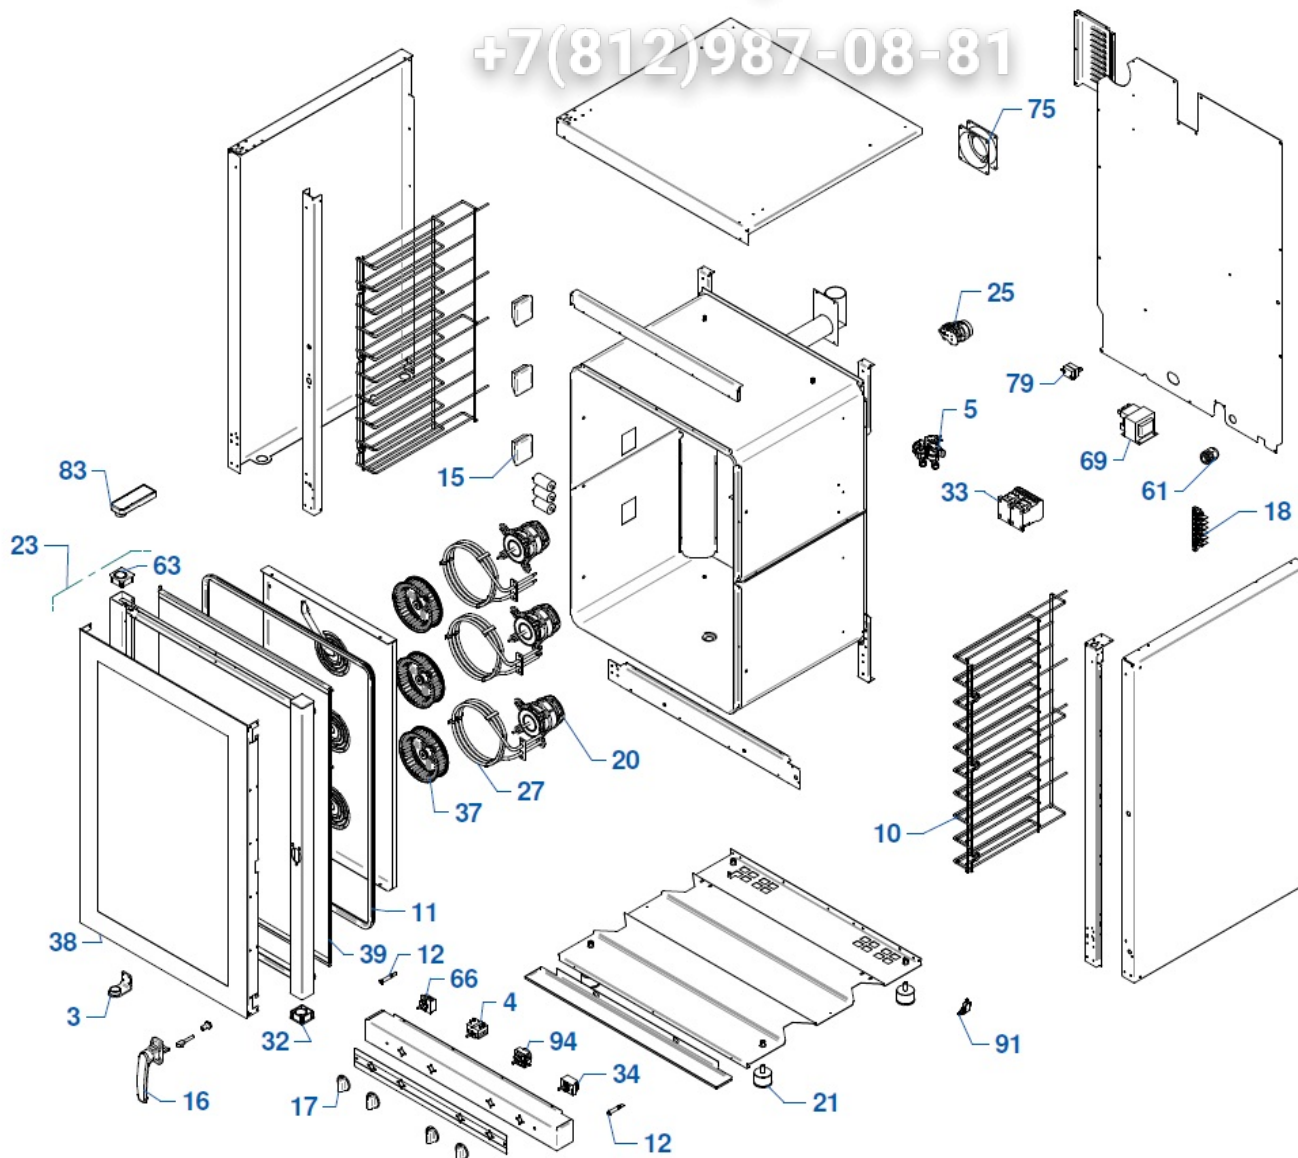

PF8410_PI1

- COMBI OVEN 10 TRAYS 600X400 - GN 1/1 GALILEI MECHANICAL

(print on 03/02/2021)

+7(812)987-08-81

N	ITEM	N	ITEM
3	CER30081		
4	COM30005		
5	ELE30006		
10	GRI30211		
10	GRI30212		
11	GUA30015		
12	IND30002		
15	LAM00004		
16	MAG30061		
17	MAN30014		
18	MOR30004		
20	MOT30038		
21	PIE30009		
23	POR00337		
25	PRG30015		
27	RES30008		
32	TAP30032		
33	TEL30010		
34	TER30016		
37	VEN30005		
38	VET00337		
39	VET00326		
61	PPC30001		
63	TAP30030		
66	TER30004		
69	TRM30001		
75	MOT30009		
79	TER30013		
83	CER30032		
83	TAP30031		
91	PUL30006		
94	PRG30016		