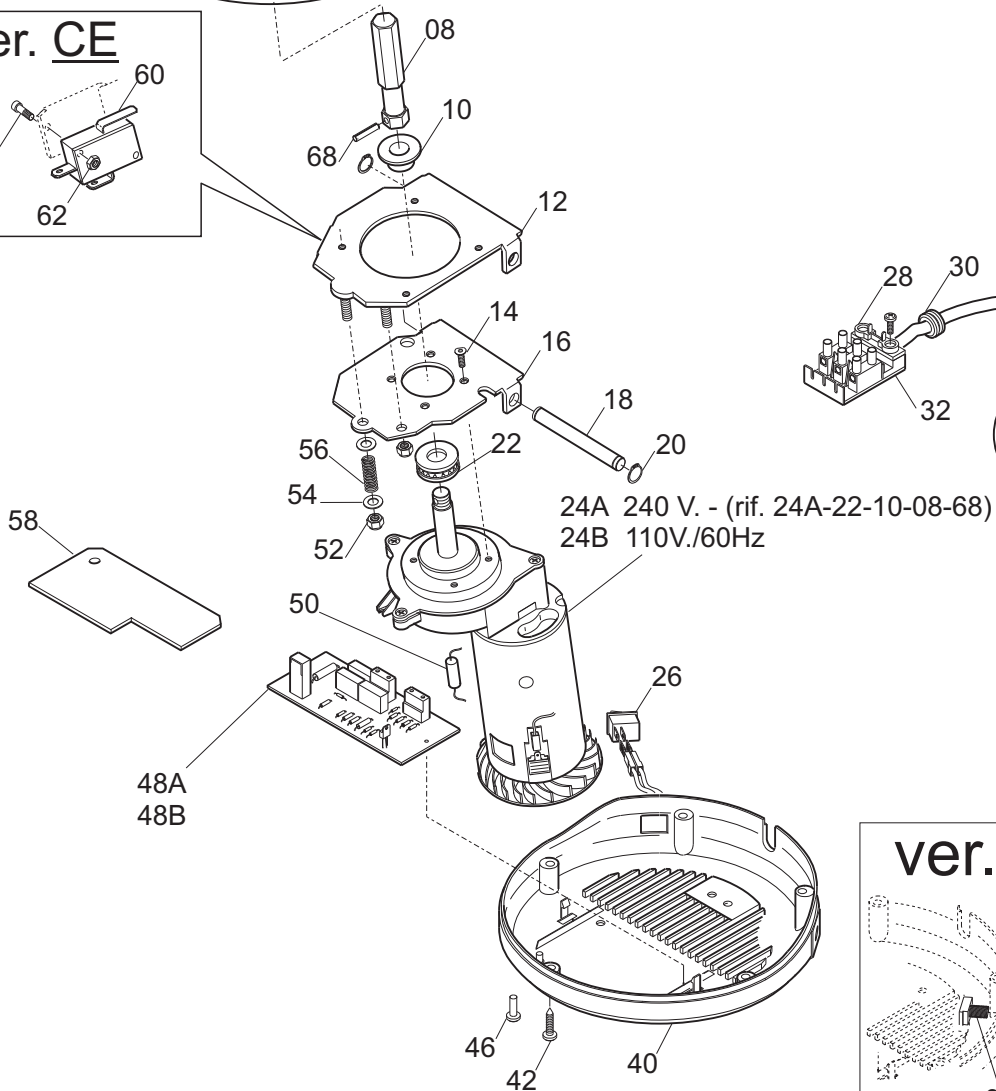

Зип Общепит

vsezip.ru

+7(812)987-08-81

05
dal/from 01.2011

APOLLO - until 2014.12 TAV. UNICA

Riferim.	Nome prodotto	Codice
2	PIGNA PLL	IB4000720
04B	VASCHETTA ABS GRIGIA PLL	IB4070710
04A	VASCHETTA ACCIAIO PUL. PLL	IB2260700
5	CILINDRO COMPENSAZ. PIGNA PLL	IB4000721
06 CR	CAMPANA CROMATA PLL	IB4080700
06 NR	CAMPANA NERA PLL	IB4070700
06 NA	CAMPANA NEUTRA PLL	IB4000700
06 RS	CAMPANA ROSSA PLL	IB4030700
8	KIT ESAGONO PLL	IB9866025
10	GUARNIZIONE ALBERO PLL	IB4180700
12	FLANGIA SUPERIORE MICRO PLL	IB2420700
16	FLANGIA INFERIORE PLL	IB2420710
18	PERNO FLANGIA PLL	IB2080710
20	SEEGER INOX EST.08	IB77SE08
22	CUSCINETTO REGGISPINTA PLL	IB7300700
24B	MOTORE 110V/60 COMPL. PLL	IB9865137
24A	MOTORE 230V/50 MN COMPL. PLL	IB9865132
26	INTERRUTTORE	IB5800100
28	PRESSACAVO PA 228 PLL	IB5900700
30	PASSACAVO PVC DIAM.7 TRT	IB5890700
32A	MORSETTIERA 3 POLI PA 27	19410822
32B	MORSETTIERA PA 27 12 POLI	IB5906410
34B	CAVO ALIMENTAZIONE AMERICA	IB5503008
34A	CAVO ALIMENTAZIONE SHUKO	IB5503000
36	MANOPOLA VARIAT.VELOCITA	IB4200701
38	POTENZIOMETRO 100K X VARIATORE	IB5940010
40	FONDO CAMPANA NERO PLL/DRG	IB4000710
46	KIT PIEDINO GOMMA (5 PZ)	IB4306402A
48A	SCHEDA C/ FILTRO ANTID.RESINATA PLL	IB5940702
48B	SCHEDA RADR.C.C. 110/60 PLL	IB5940708
50	BOBINA CABL. FILTRO PLL	IB5990705
52	DADO ZIN. M5 AUTOBLOCC. PLL	IB76D05A
54	RONDELL.INOX D 05 PLL	IB77R05
56	MOLLA PER FLANGIA PLL	IB76M0700
58	CAPOTTINA SALVAG. PLL	IB4000715
60	MICRO PER FLANGIA PLL	IB5820700
62	DADO ZIN. M3 MEDIO PLL	IB76D03M
72	PIEDINI X VASCHETTA PLL	IB4180710