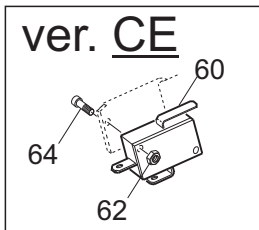

Зип Общепит

vsezip.ru

+7(812)987-08-81

05
dal/from 01.2011

APOLLO - until 2014.12 TAV. UNICA

Riferim.	Nome prodotto	Codice
2	PIGNA PLL	IB4000720
04B	VASCHETTA ABS GRIGIA PLL	IB4070710
04A	VASCHETTA ACCIAIO PUL. PLL	IB2260700
5	CILINDRO COMPENSAZ. PIGNA PLL	IB4000721
06 CR	CAMPANA CROMATA PLL	IB4080700
06 NR	CAMPANA NERA PLL	IB4070700
06 NA	CAMPANA NEUTRA PLL	IB4000700
06 RS	CAMPANA ROSSA PLL	IB4030700
8	KIT ESAGONO PLL	IB9866025
10	GUARNIZIONE ALBERO PLL	IB4180700
12	FLANGIA SUPERIORE MICRO PLL	IB2420700
16	FLANGIA INFERIORE PLL	IB2420710
18	PERNO FLANGIA PLL	IB2080710
20	SEEGER INOX EST.08	IB77SE08
22	CUSCINETTO REGGISPINTA PLL	IB7300700
24B	MOTORE 110V/60 COMPL. PLL	IB9865137
24A	MOTORE 230V/50 MN COMPL. PLL	IB9865132
26	INTERRUTTORE	IB5800100
28	PRESSACAVO PA 228 PLL	IB5900700
30	PASSACAVO PVC DIAM.7 TRT	IB5890700
32A	MORSETTIERA 3 POLI PA 27	19410822
32B	MORSETTIERA PA 27 12 POLI	IB5906410
34B	CAVO ALIMENTAZIONE AMERICA	IB5503008
34A	CAVO ALIMENTAZIONE SHUKO	IB5503000
36	MANOPOLA VARIAT.VELOCITA	IB4200701
38	POTENZIOMETRO 100K X VARIATORE	IB5940010
40	FONDO CAMPANA NERO PLL/DRG	IB4000710
46	KIT PIEDINO GOMMA (5 PZ)	IB4306402A
48A	SCHEDA C/ FILTRO ANTID.RESINATA PLL	IB5940702
48B	SCHEDA RADR.C.C. 110/60 PLL	IB5940708
50	BOBINA CABL. FILTRO PLL	IB5990705
52	DADO ZIN. M5 AUTOBLOCC. PLL	IB76D05A
54	RONDELL.INOX D 05 PLL	IB77R05
56	MOLLA PER FLANGIA PLL	IB76M0700
58	CAPOTTINA SALVAG. PLL	IB4000715
60	MICRO PER FLANGIA PLL	IB5820700
62	DADO ZIN. M3 MEDIO PLL	IB76D03M
72	PIEDINI X VASCHETTA PLL	IB4180710