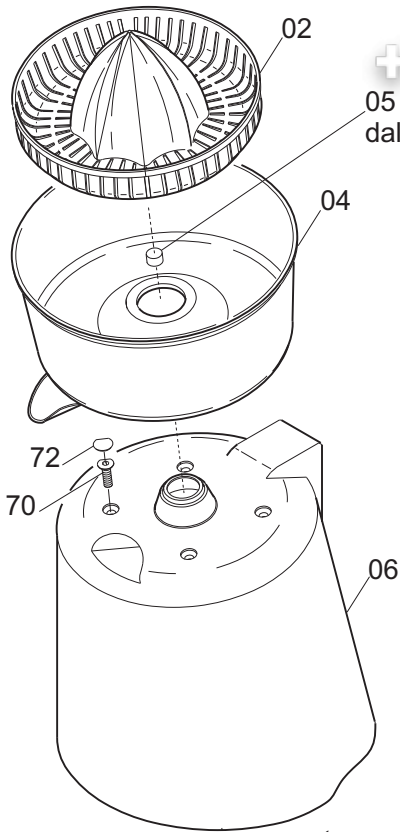

Зип Общепит

vsezip.ru

+7(812)987-08-81

05
dal/from 01.2011

APOLLO - until 2014.12 TAV. UNICA

Riferim.	Nome prodotto	Codice
2	PIGNA PLL	IB4000720
04B	VASCHETTA ABS GRIGIA PLL	IB4070710
04A	VASCHETTA ACCIAIO PUL. PLL	IB2260700
5	CILINDRO COMPENSAZ. PIGNA PLL	IB4000721
06 CR	CAMPANA CROMATA PLL	IB4080700
06 NR	CAMPANA NERA PLL	IB4070700
06 NA	CAMPANA NEUTRA PLL	IB4000700
06 RS	CAMPANA ROSSA PLL	IB4030700
8	KIT ESAGONO PLL	IB9866025
10	GUARNIZIONE ALBERO PLL	IB4180700
12	FLANGIA SUPERIORE MICRO PLL	IB2420700
16	FLANGIA INFERIORE PLL	IB2420710
18	PERNO FLANGIA PLL	IB2080710
20	SEEGER INOX EST.08	IB77SE08
22	CUSCINETTO REGGISPINTA PLL	IB7300700
24B	MOTORE 110V/60 COMPL. PLL	IB9865137
24A	MOTORE 230V/50 MN COMPL. PLL	IB9865132
26	INTERRUTTORE	IB5800100
28	PRESSACAVO PA 228 PLL	IB5900700
30	PASSACAVO PVC DIAM.7 TRT	IB5890700
32A	MORSETTIERA 3 POLI PA 27	19410822
32B	MORSETTIERA PA 27 12 POLI	IB5906410
34B	CAVO ALIMENTAZIONE AMERICA	IB5503008
34A	CAVO ALIMENTAZIONE SHUKO	IB5503000
36	MANOPOLA VARIAT.VELOCITA	IB4200701
38	POTENZIOMETRO 100K X VARIATORE	IB5940010
40	FONDO CAMPANA NERO PLL/DRG	IB4000710
46	KIT PIEDINO GOMMA (5 PZ)	IB4306402A
48A	SCHEDA C/ FILTRO ANTID.RESINATA PLL	IB5940702
48B	SCHEDA RADR.C.C. 110/60 PLL	IB5940708
50	BOBINA CABL. FILTRO PLL	IB5990705
52	DADO ZIN. M5 AUTOBLOCC. PLL	IB76D05A
54	RONDELL.INOX D 05 PLL	IB77R05
56	MOLLA PER FLANGIA PLL	IB76M0700
58	CAPOTTINA SALVAG. PLL	IB4000715
60	MICRO PER FLANGIA PLL	IB5820700
62	DADO ZIN. M3 MEDIO PLL	IB76D03M
72	PIEDINI X VASCHETTA PLL	IB4180710