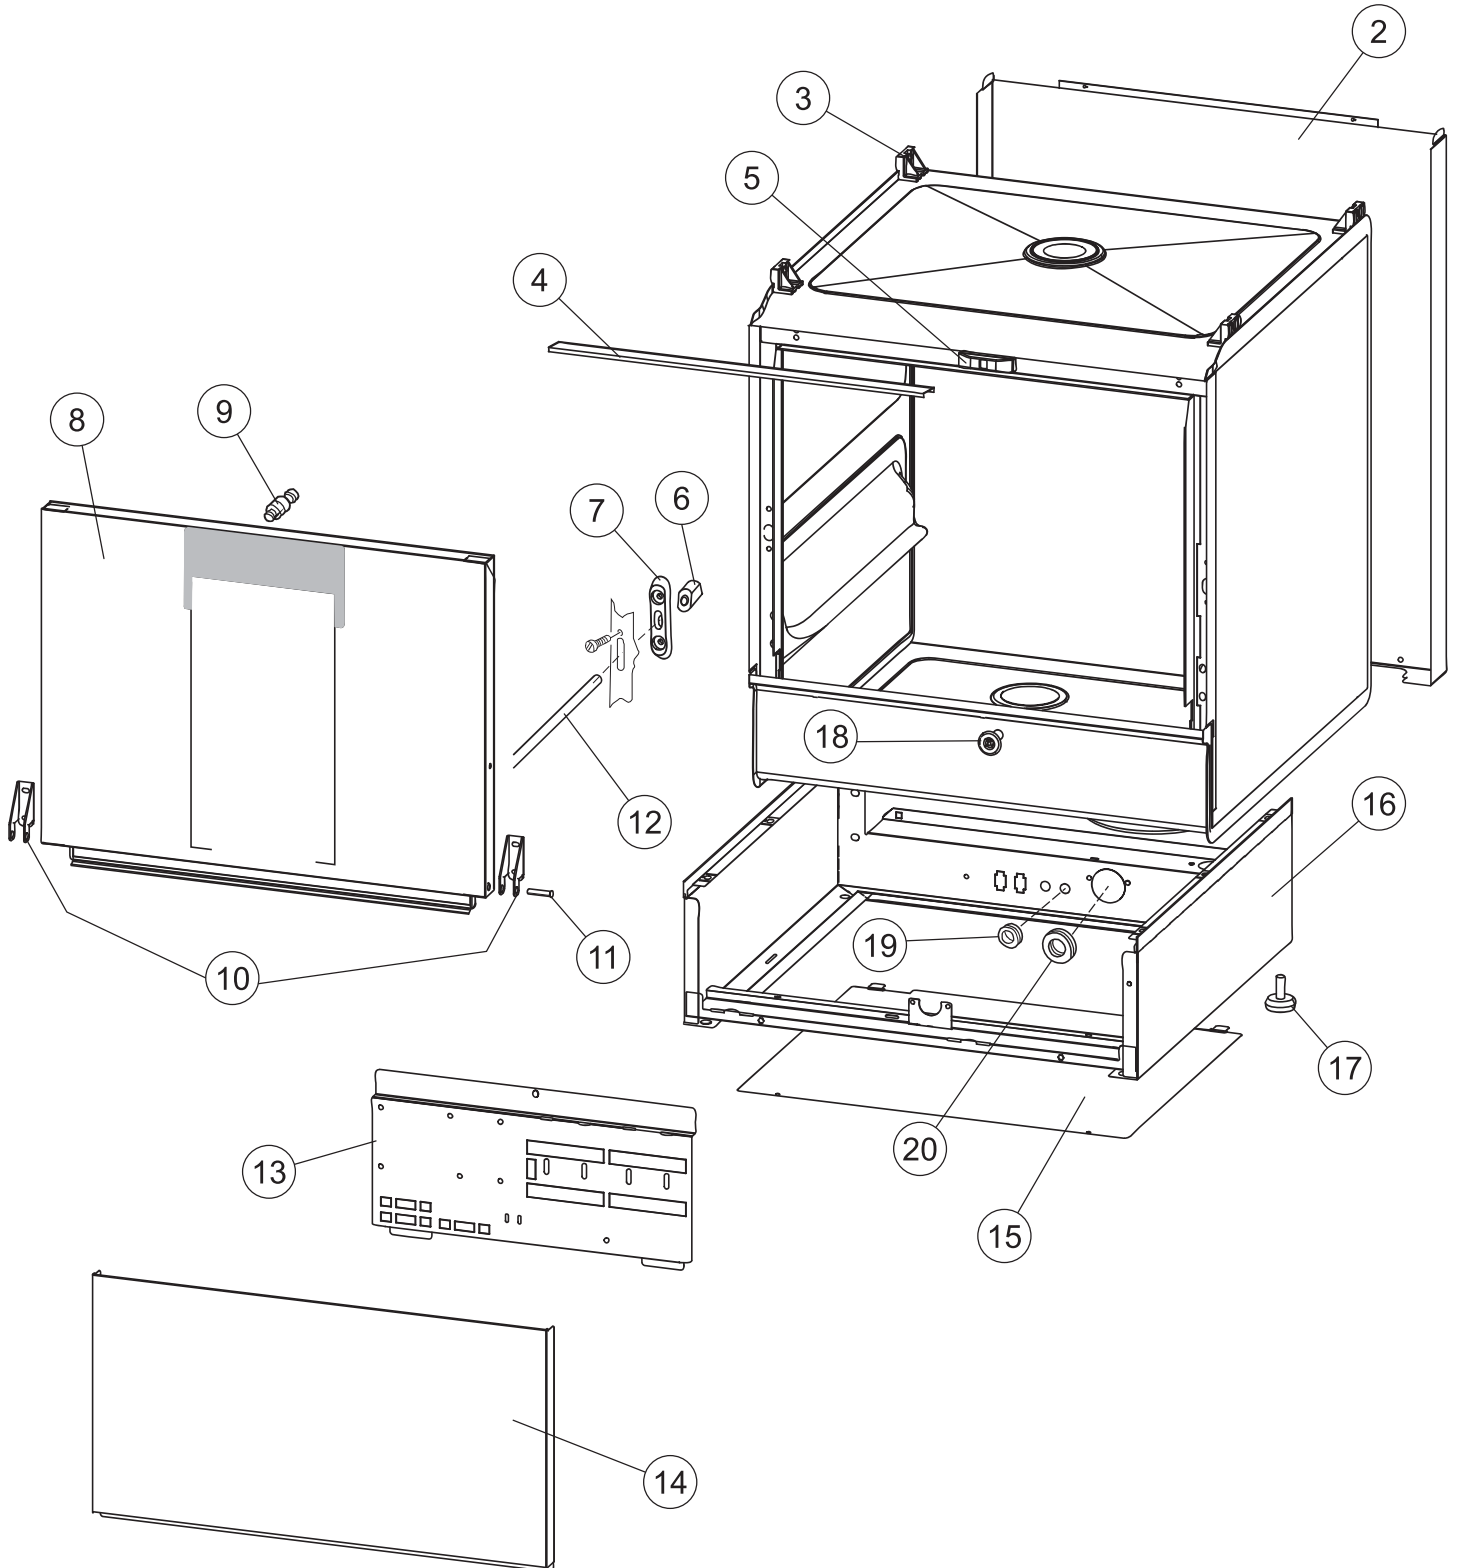

Spare parts catalogue
valid from serial no. 3026297 up today (07/07/2020)

Catálogo de peças de reposição
válido do número de série 3026297 até hoje (07/07/2020)

AF500

vsezip.ru

+7(812)987-08-81

vsezip.ru

+7(812)987-08-81