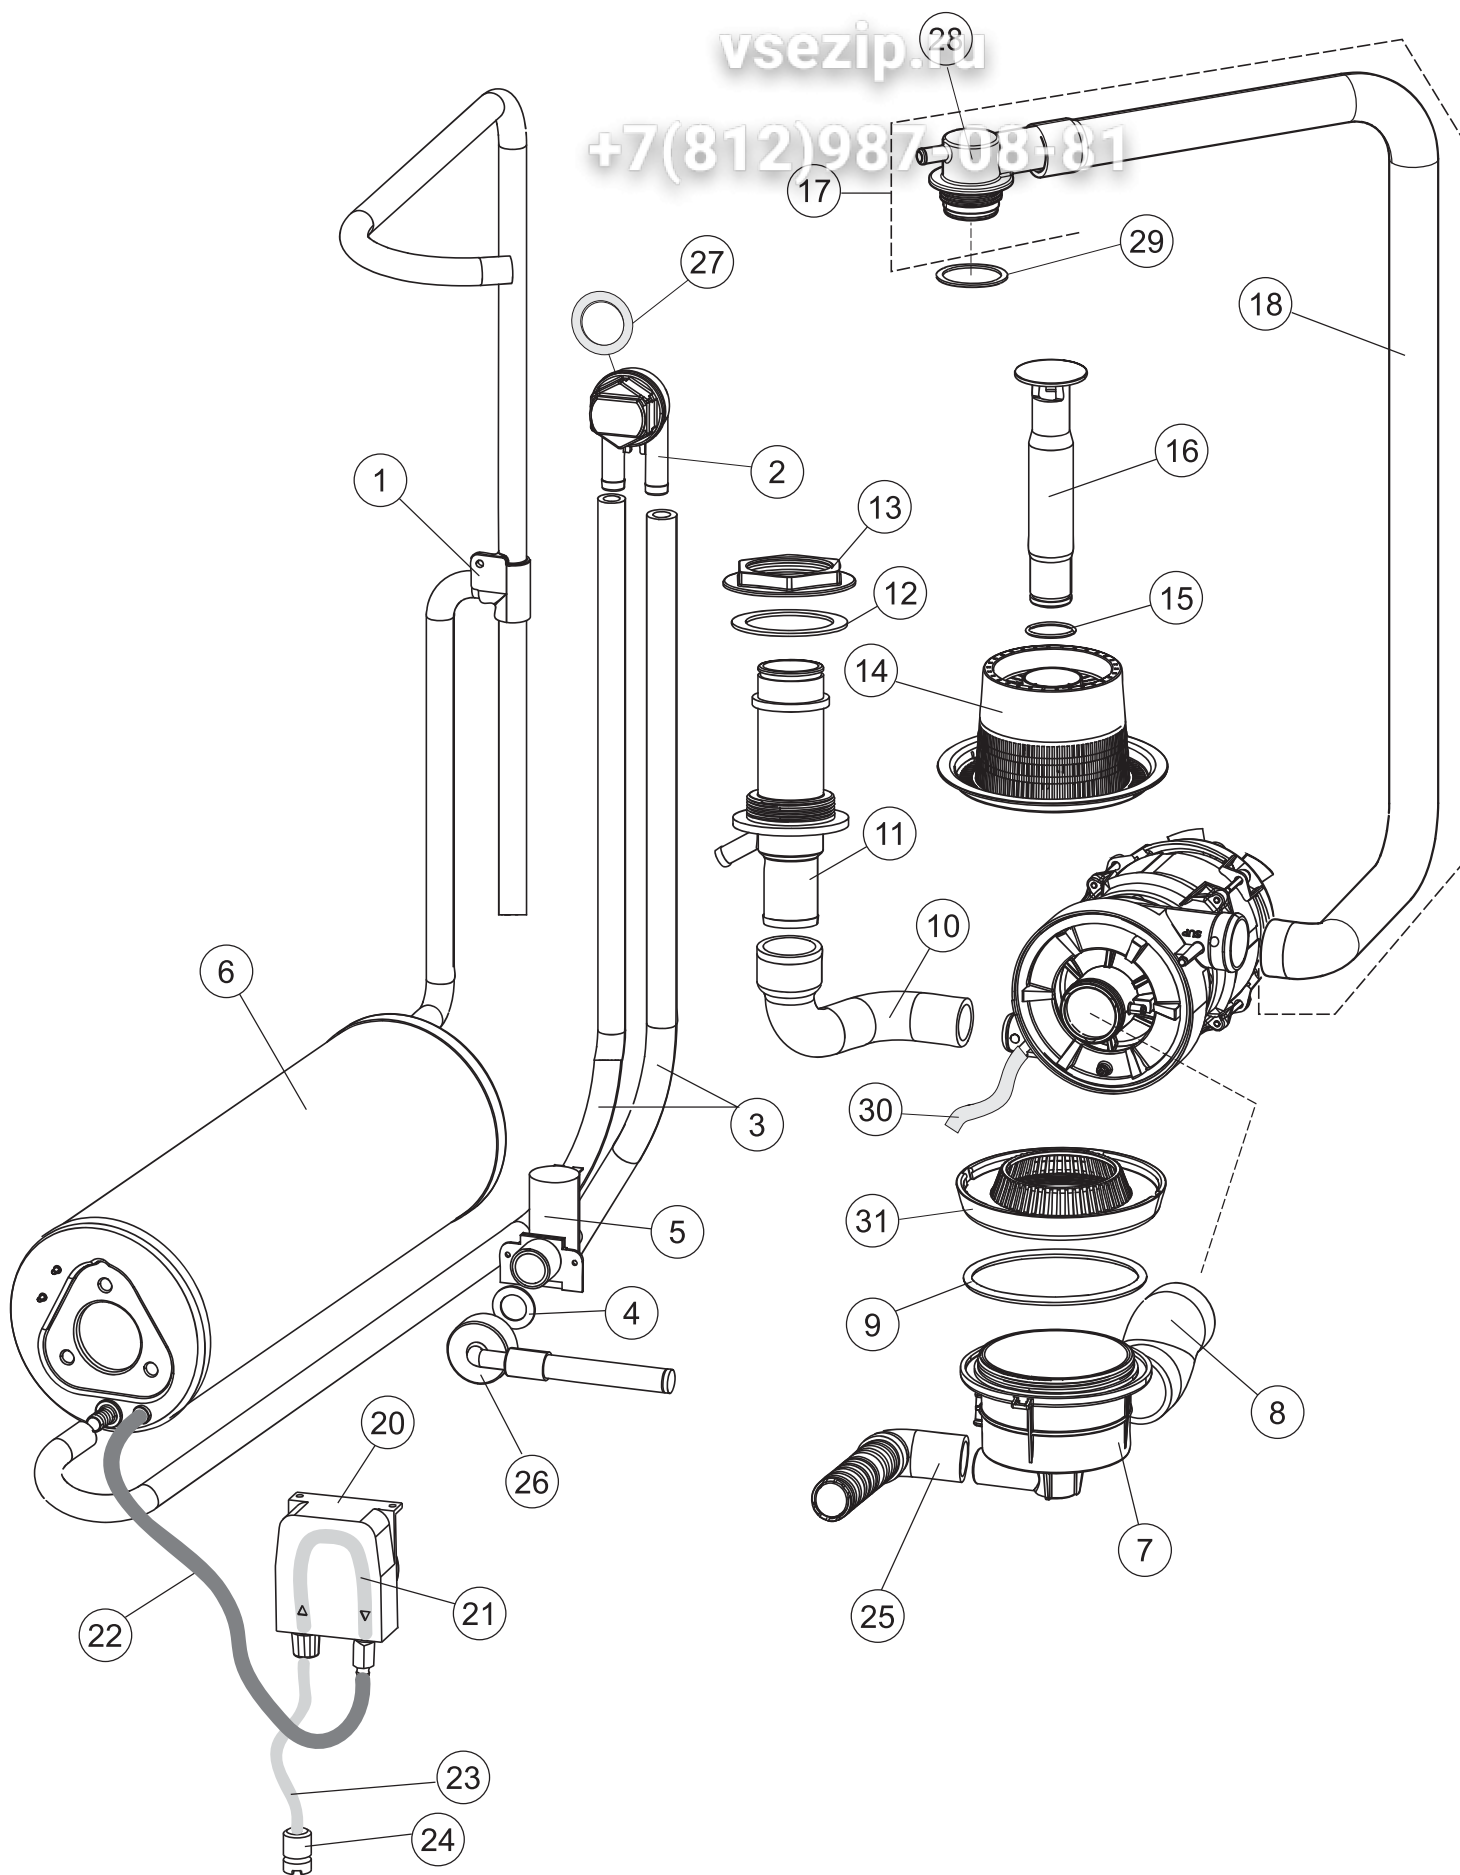

vsezip.ru

+7(812)987-08-81