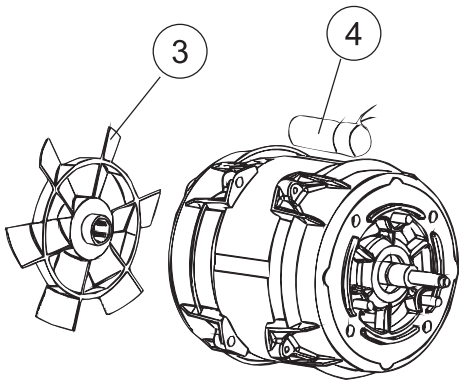

7 Зип-Общепит

vsezip.ru

+7(812)987-08-81

(*) Recommended spare part.

Зип Общепит

vsezip.ru

Page	Spare part position	Spare part code no.	Old code number	Description	U.m.
1	1	004242		TOP PANEL	NR
1	2	022159		BACK PANEL	NR
1	3	035113		SUPPORT BRACKET	NR
1	4	437081	REB437081	DOOR GASKET 50/505	NR
1	5	994012	DWS30	DOOR LOCK FOR DISHWASHERS	NR
1	6	417041	REB417041	DOOR CLOSING CONTACT BETA 50 (S6198)	NR
1	7	307003	REB307003	NUT OF TOP DOOR-STOP BAR	NR
1	8	029697		DOOR	NR
1	9	325066	REB325066	DOOR CLOSURE STAKE FOR GLASSWASHERS	NR
1	10	311019	REB311019	DOOR HINGE D18/G25 (S6662)	NR
1	11	325036	REB325036	PIVOT	NR
1	12	304021	REB304021	DOOR TIE ROD FOR DISHWASHER (S6323)	NR
1	13	035112		WIRING PANEL	NR
1	14	012338		FRONT PANEL	NR
1	15	030195		UNDERPROTECTION FOR BASIS OF GLASS- WASHER	NR
1	16	040123		BASE FRAME LA500	NR
1	17	461019	REB461019	HEXAGONAL FOOT ADJUSTABLE FOR DISHWASHER	NR
1	18	480153		PLUG	NR
1	19	459006	REB459006	CHOCK D INT 9 EST 16	NR
1	20	459004	REB459004	DRAIN PUMP CHOCK	NR
2	1	224031		PRESSURE SWITCH	NR
2	4	143235		PIPE	MT
2	5	220011	REB220011	TERMINAL BLOCK	NR
2	6	299040	REB299040	PLUG SCHUCKO 90- CABLE 1=2,5 MT	NR
2	7	459005	REB459005	CABLE-RETAINER	NR
2	8	74169		HEATING ELEMENT 2100W 230V	NR
2	9	437086	REB437086	PACKING OF THE TANK RESISTANCE	NR
2	10	236047	REB236047	SAFETY TANK THERMOSTAT 95C	NR
2	11	236061		THERMOSTAT 127	NR
2	12	456002	REB456002	O-RING	NR
2	13	230116		BOILER HEATING ELEMENT	NR
2	14	69870		BOILER HEATING ELEMENT PROTECTION	NR