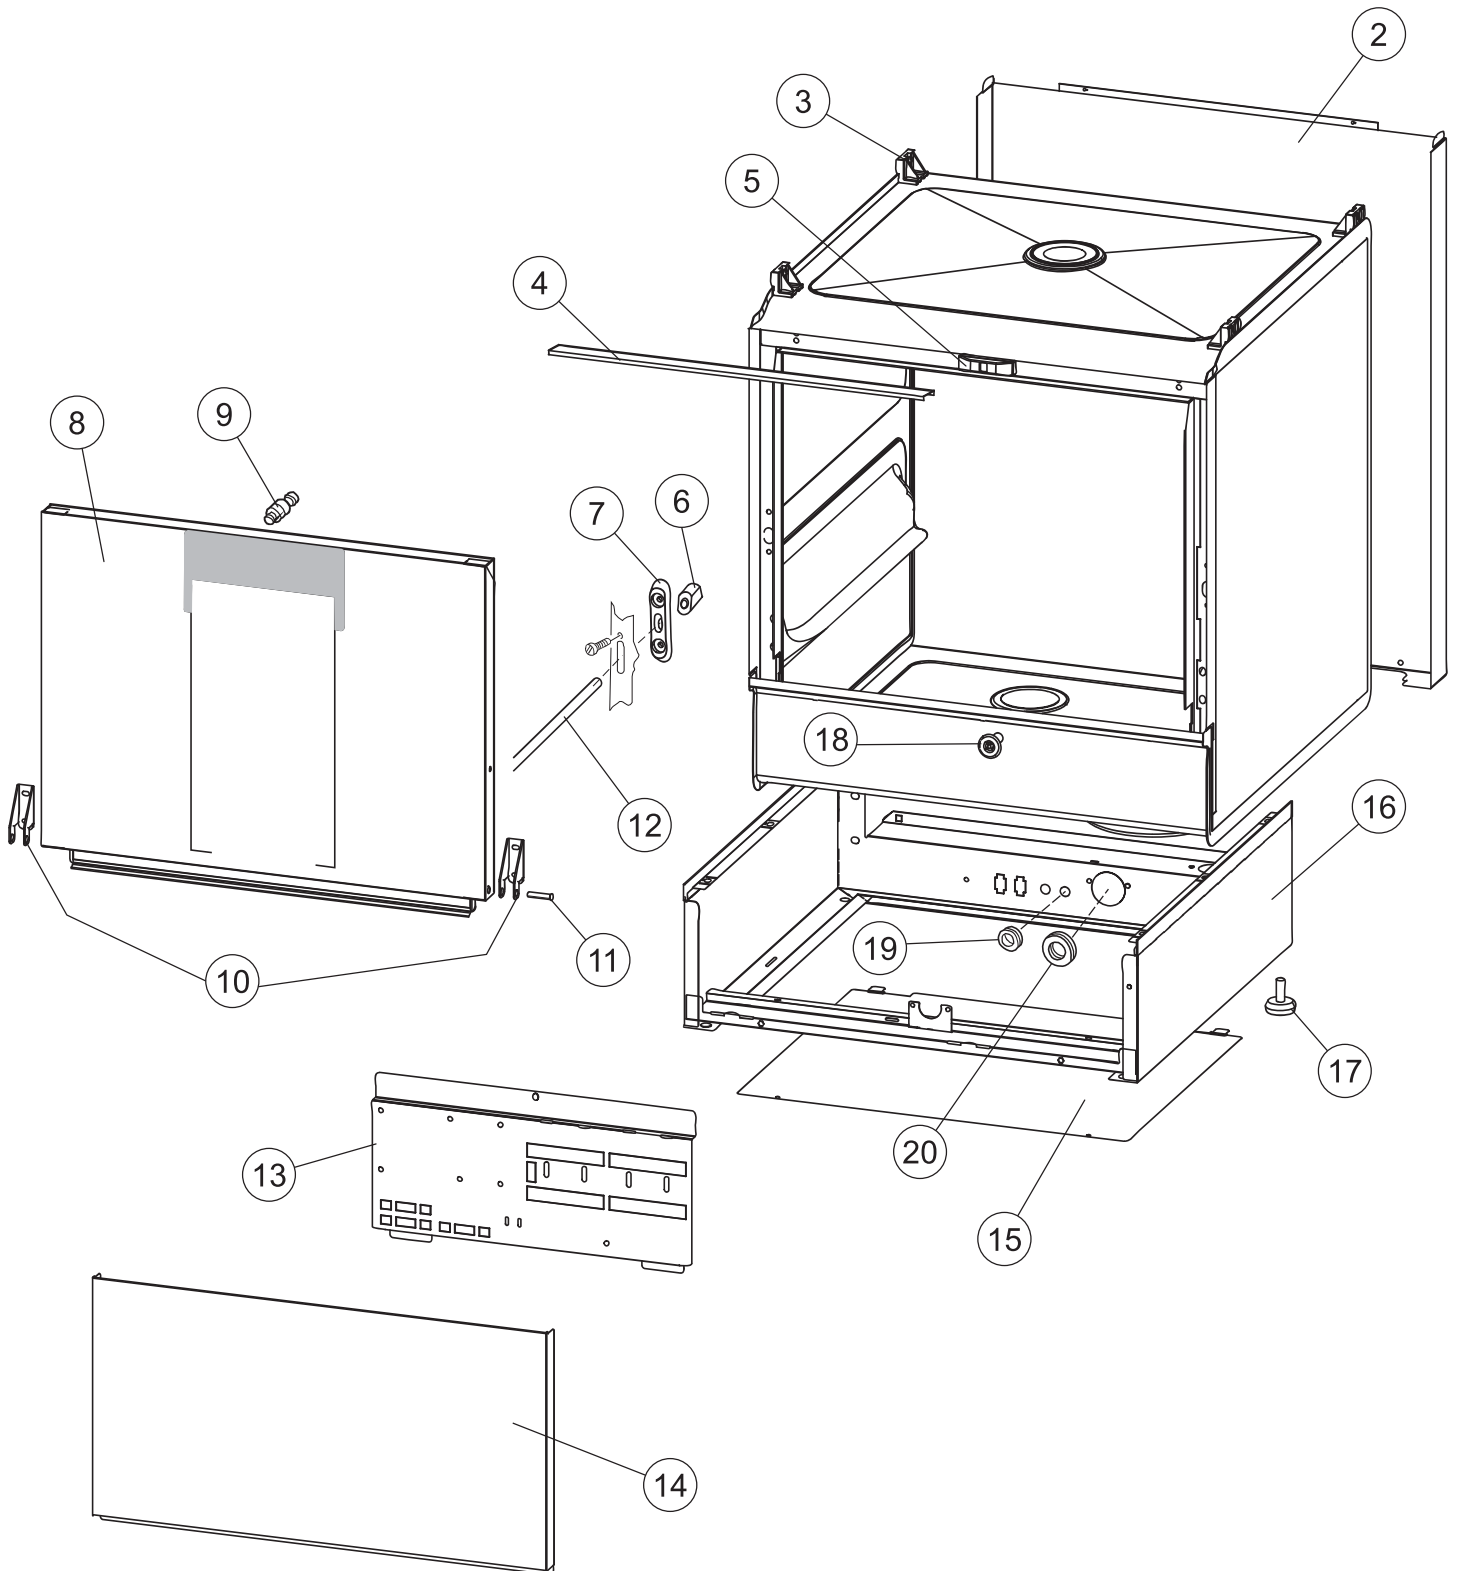

Spare parts catalogue
valid from serial no. 3026297 up today (07/07/2020)

Catálogo de peças de reposição
válido do número de série 3026297 até hoje (07/07/2020)

AF500

vsezip.ru

+7(812)987-08-81

vsezip.ru

+7(812)987-08-81