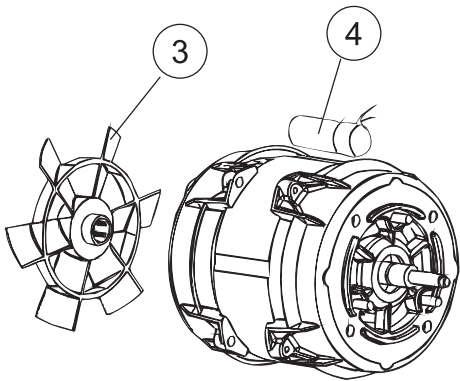

7 Зип-Общепит

vsezip.ru

+7(812)987-08-81

(*) Recommended spare part.

Зип Общепит

vsezip.ru

Page	Spare part position	Spare part code no.	Old code number	Description	U.m.
1	1	004242		TOP PANEL	NR
1	2	022159		BACK PANEL	NR
1	3	035113		SUPPORT BRACKET	NR
1	4	437081	REB437081	DOOR GASKET 50/505	NR
1	5	994012	DWS30	DOOR LOCK FOR DISHWASHERS	NR
1	6	417041	REB417041	DOOR CLOSING CONTACT BETA 50 (S6198)	NR
1	7	307003	REB307003	NUT OF TOP DOOR-STOP BAR	NR
1	8	029697		DOOR	NR
1	9	325066	REB325066	DOOR CLOSURE STAKE FOR GLASSWASHERS	NR
1	10	311019	REB311019	DOOR HINGE D18/G25 (S6662)	NR
1	11	325036	REB325036	PIVOT	NR
1	12	304021	REB304021	DOOR TIE ROD FOR DISHWASHER (S6323)	NR
1	13	035112		WIRING PANEL	NR
1	14	012338		FRONT PANEL	NR
1	15	030195		UNDERPROTECTION FOR BASIS OF GLASS- WASHER	NR
1	16	040123		BASE FRAME LA500	NR
1	17	461019	REB461019	HEXAGONAL FOOT ADJUSTABLE FOR DISHWASHER	NR
1	18	480153		PLUG	NR
1	19	459006	REB459006	CHOCK D INT 9 EST 16	NR
1	20	459004	REB459004	DRAIN PUMP CHOCK	NR
2	1	224031		PRESSURE SWITCH	NR
2	4	143235		PIPE	MT
2	5	220011	REB220011	TERMINAL BLOCK	NR
2	6	299040	REB299040	PLUG SCHUCKO 90- CABLE 1=2,5 MT	NR
2	7	459005	REB459005	CABLE-RETAINER	NR
2	8	74169		HEATING ELEMENT 2100W 230V	NR
2	9	437086	REB437086	PACKING OF THE TANK RESISTANCE	NR
2	10	236047	REB236047	SAFETY TANK THERMOSTAT 95C	NR
2	11	236061		THERMOSTAT 127	NR
2	12	456002	REB456002	O-RING	NR
2	13	230116		BOILER HEATING ELEMENT	NR
2	14	69870		BOILER HEATING ELEMENT PROTECTION	NR