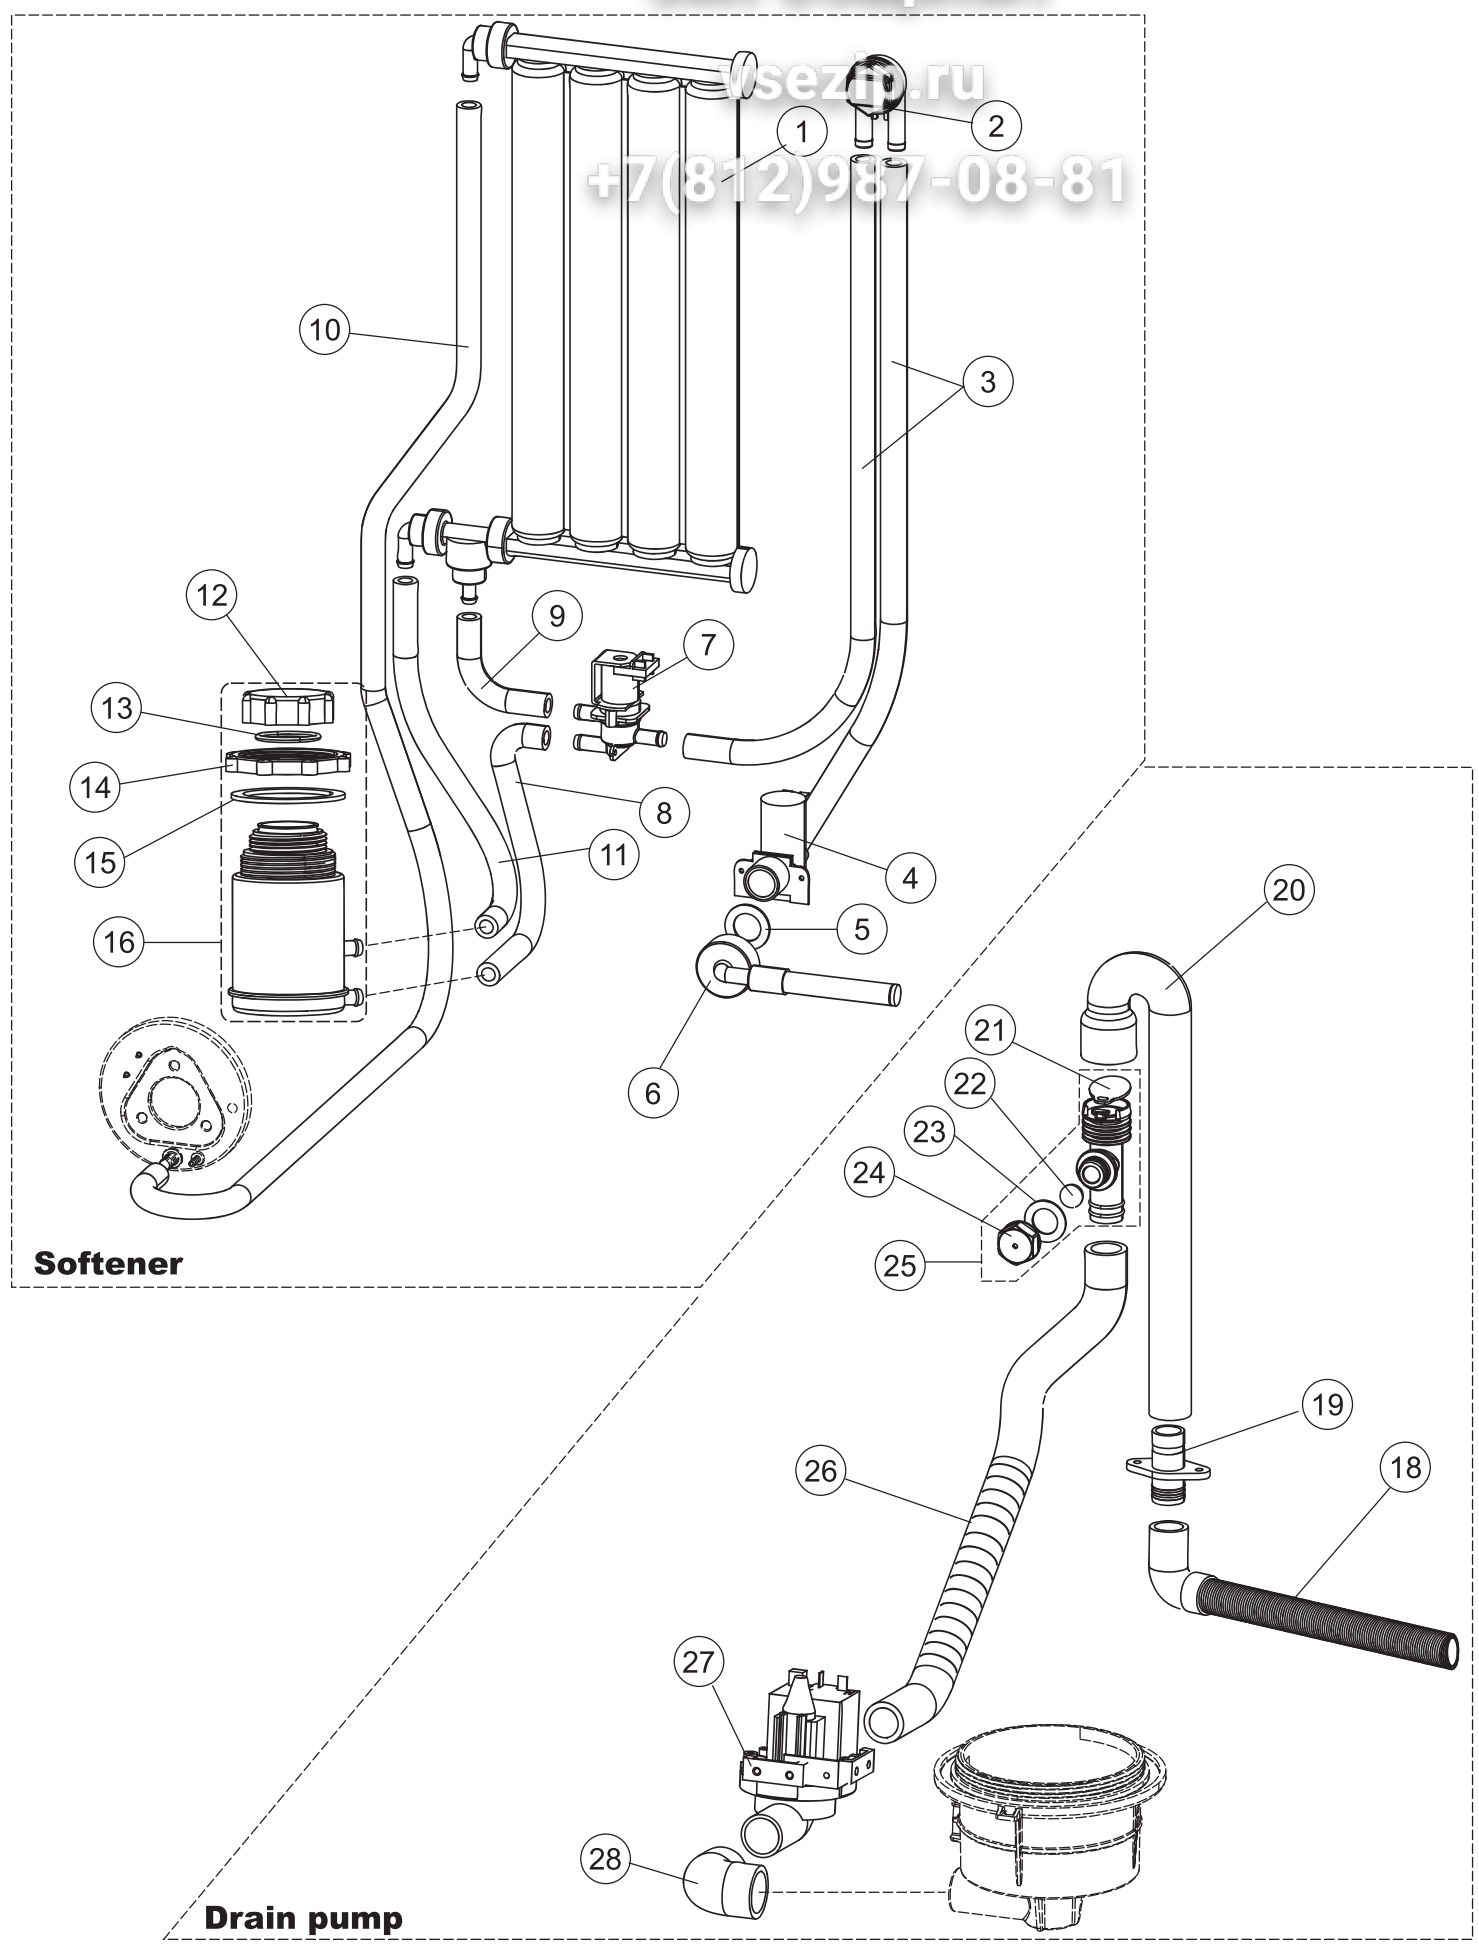

5 Зип Общежит

vsezip.ru
+7(812)987-08-81

Softener

Drain pump