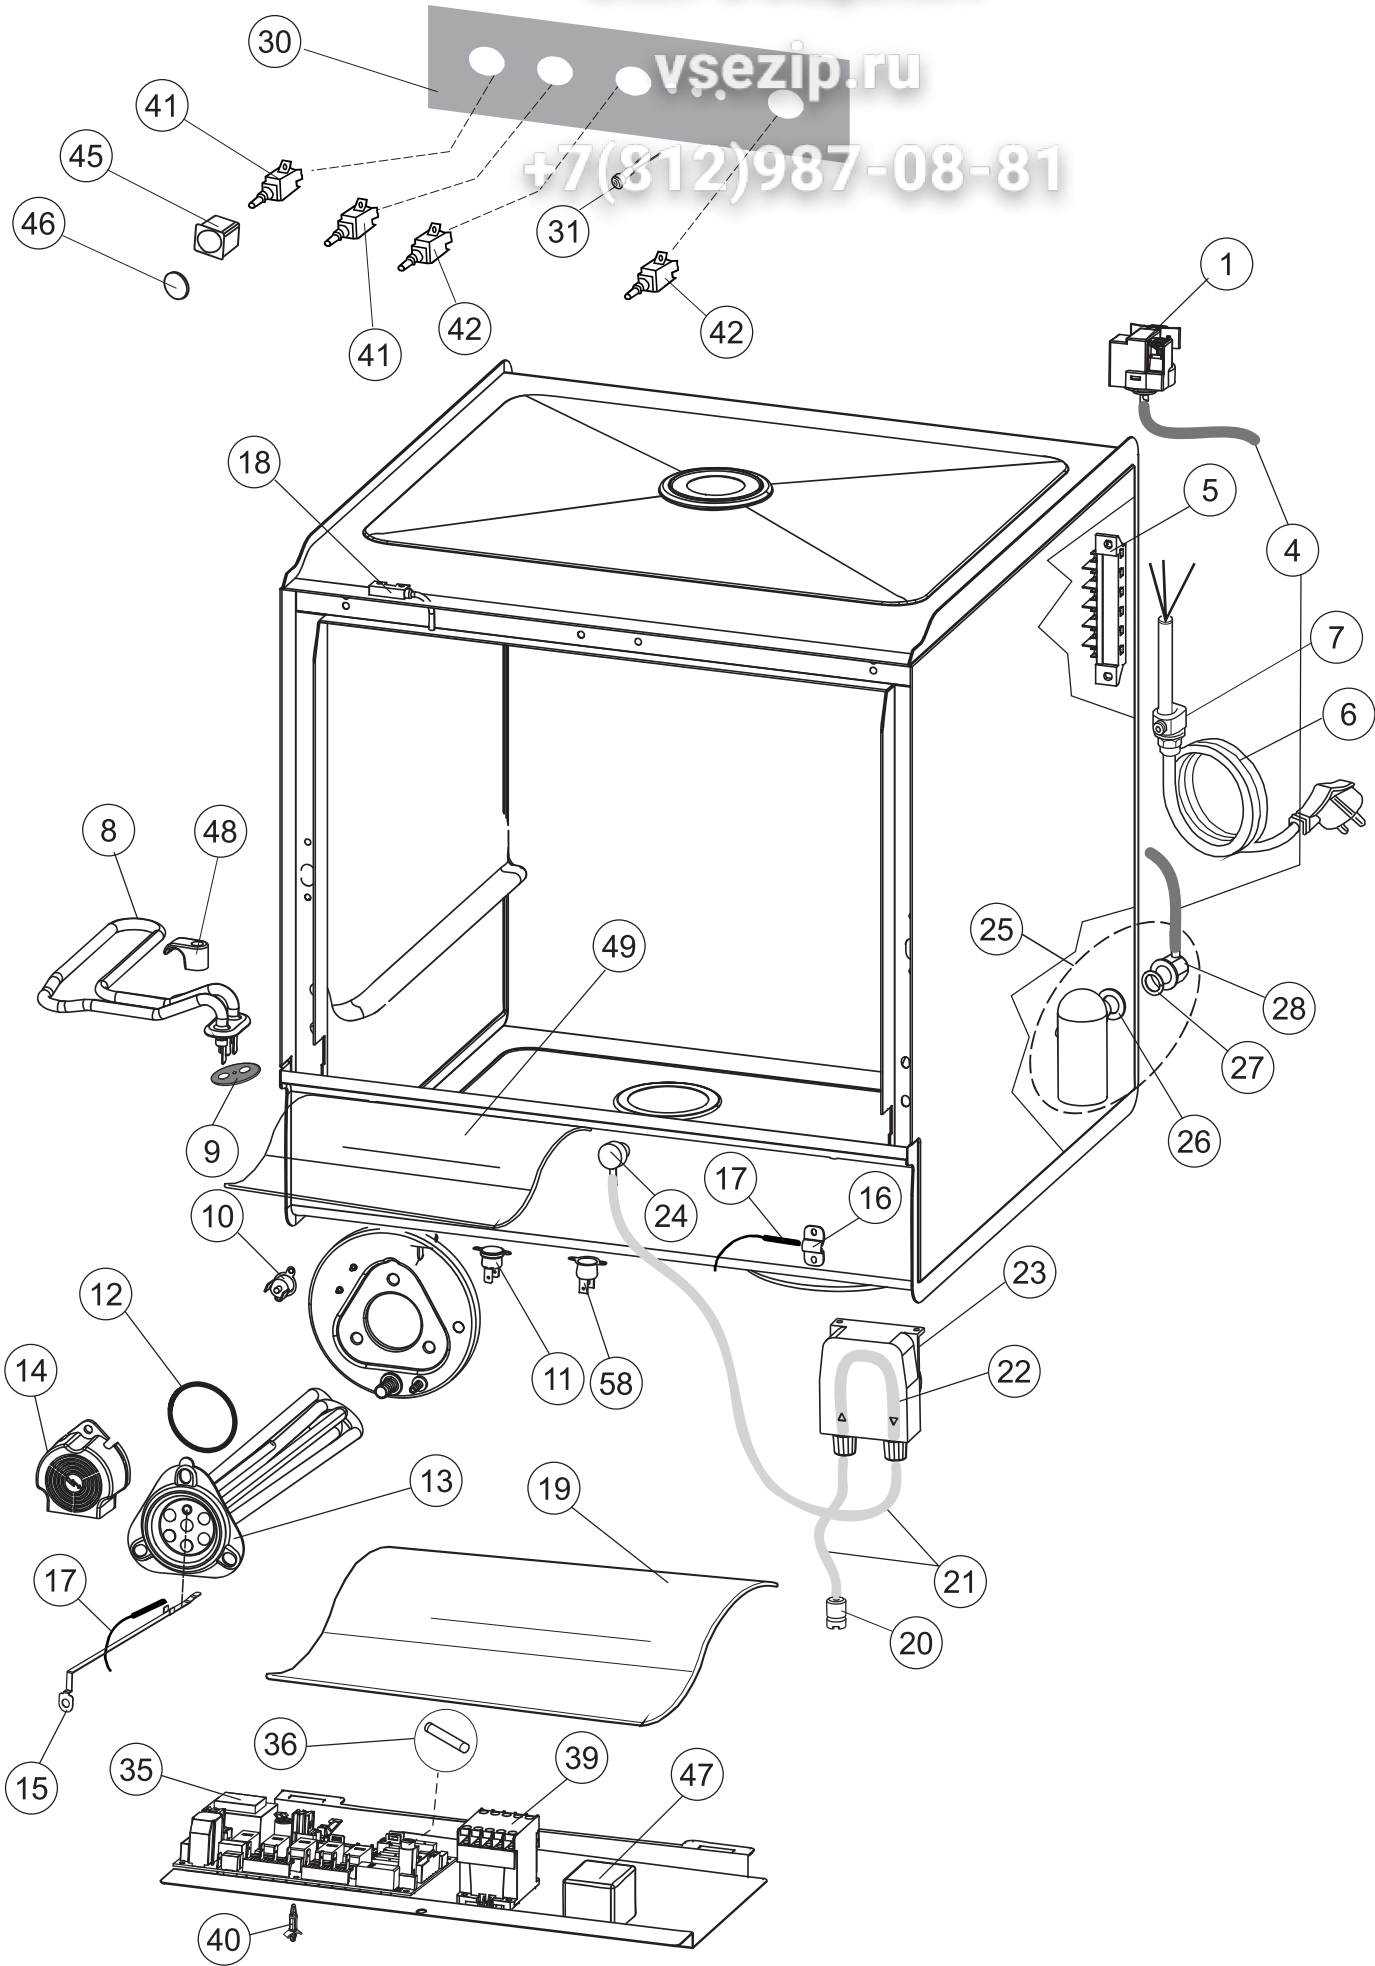

Spare parts catalogue
valid from serial no. 3026297 up today (07/07/2020)

Catálogo de peças de reposição
válido do número de série 3026297 até hoje (07/07/2020)

AF500

vsezip.ru

+7(812)987-08-81

vsezip.ru

+7(812)987-08-81