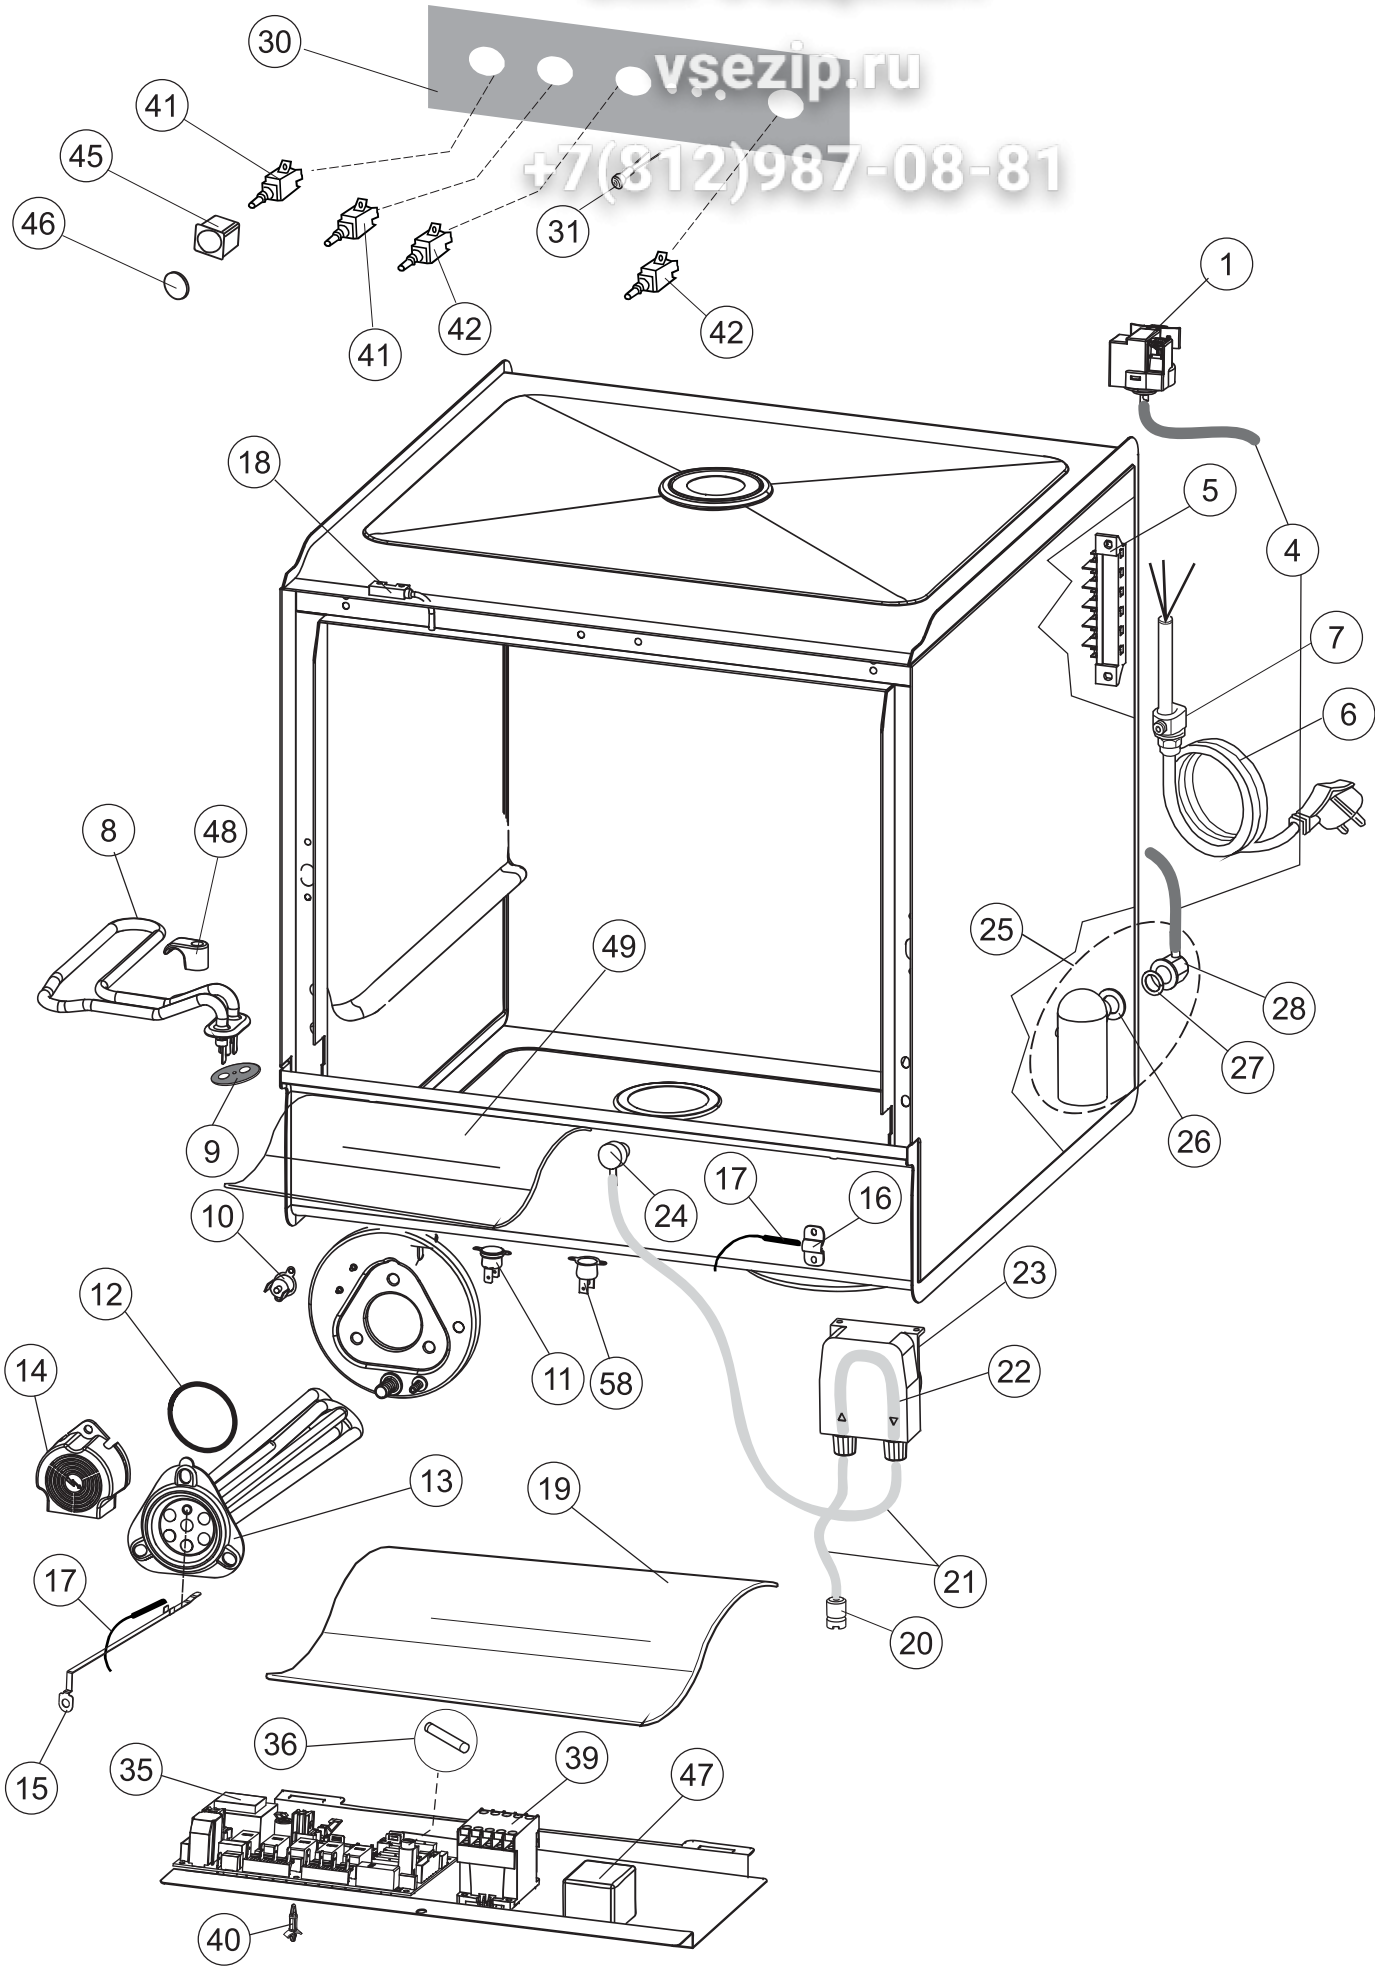

Spare parts catalogue
valid from serial no. 3026297 up today (07/07/2020)

Catálogo de peças de reposição
válido do número de série 3026297 até hoje (07/07/2020)

AF500

vsezip.ru

+7(812)987-08-81

vsezip.ru

+7(812)987-08-81

(*) Recommended spare part.

Зип Общепит

vsezip.ru

Page	Spare part position	Spare part code no.	Old code number	Description	U.m.
2	15	69871		PROBE HOLDER	NR
2	16	028105		FIXING PLATE	NR
2	17	231016		TEMPERATURE PROBE	NR
2	18	80871		MAGNETIC DOOR SWITCH	NR
2	19	214114		TRANSPARENT PROTECTION FOR ELECTRIC INSTALLATION FOR DISHWASHER	NR
2	20	121993		FILTER AID DISPENSER	NR
2	21	143194	REB143194	PIPE	MT
2	22	143258		"SANTOPRENE" PIPE	NR
2	23	209043		DETERGENT DOSING PUMP	NR
2	24	999348		DETERGENT TANK FITTING	NR
2	25	984007		CONTROL GROUP THE LEVEL OF WATER	NR
2	26	437019	REB437019	PACKING FOR AIR TRAP OF PRESSURE SWITCH	NR
2	27	456020	REB456020	O-RING	NR
2	28	468029	REB468029	AIR TRAP CONNECTION OF PRESSURE SWITCH	NR
2	30	056050		NOT IN PRICE-LIST	
2	31	216032		LAMP	NR
2	35	215042-4		MAIN BOARD GET50.2	NR
2	36	228010		FUSE	NR
2	39	229042		AUXILIARY CONTACT	NR
2	40	461028		FOOT BOARD SUPPORT	NR
2	41	208010	REB208010	DOUBLE SWITCH	NR
2	42	226071	REB226071	CYCLE PUSH-BUTTON - 2 CONTACTS	NR
2	45	226126		PUSH BUTTON CASE	NR
2	46	227064		BUTTON	NR
2	47	229029	REB229029	RELAY	NR
2	48	999351		GROUP STOPPED TANK HEATER	NR
2	49	214108		PVC CURTAIN FOR ELECTRIC PROTECTION	NR
2	58	236052		THERMOSTAT 90+/-3C	NR
3	1	143263		PIPE	NR
3	2	144030		NO RETURN VALVE	NR
3	3	143004	REB143004	PIPE	MT
3	4	437041	REB437041	GASKET	NR