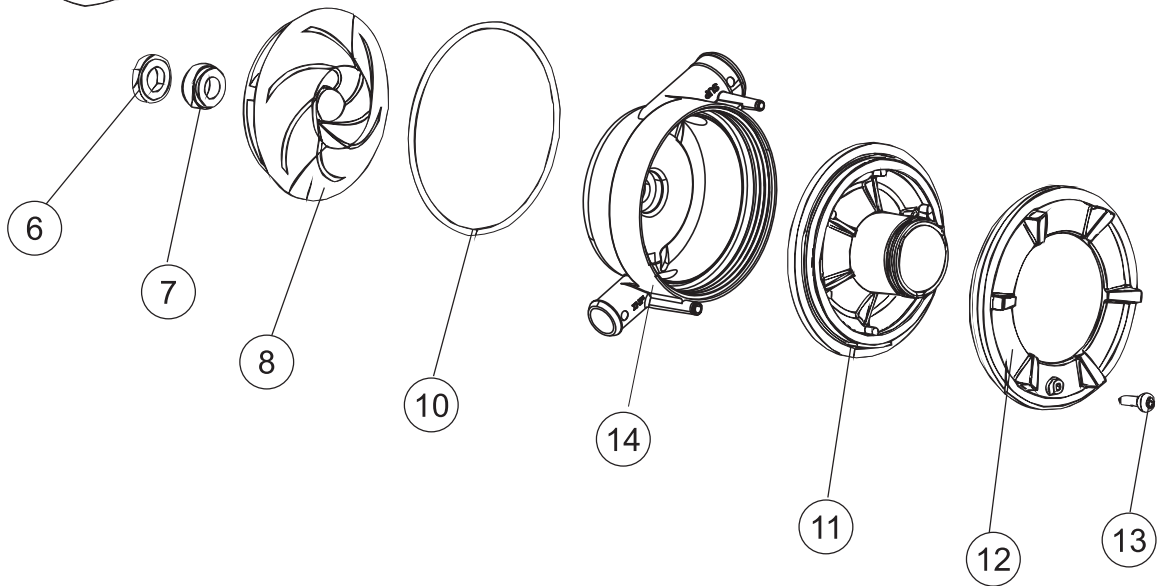

7 Зип-Общепит

vsezip.ru

+7(812)987-08-81

(*) Recommended spare part.

Зип Общепит

vsezip.ru

Page	Spare part position	Spare part code no.	Old code number	Description	U.m.
1	1	004242		TOP PANEL	NR
1	2	022159		BACK PANEL	NR
1	3	035113		SUPPORT BRACKET	NR
1	4	437081	REB437081	DOOR GASKET 50/505	NR
1	5	994012	DWS30	DOOR LOCK FOR DISHWASHERS	NR
1	6	417041	REB417041	DOOR CLOSING CONTACT BETA 50 (S6198)	NR
1	7	307003	REB307003	NUT OF TOP DOOR-STOP BAR	NR
1	8	029697		DOOR	NR
1	9	325066	REB325066	DOOR CLOSURE STAKE FOR GLASSWASHERS	NR
1	10	311019	REB311019	DOOR HINGE D18/G25 (S6662)	NR
1	11	325036	REB325036	PIVOT	NR
1	12	304021	REB304021	DOOR TIE ROD FOR DISHWASHER (S6323)	NR
1	13	035112		WIRING PANEL	NR
1	14	012338		FRONT PANEL	NR
1	15	030195		UNDERPROTECTION FOR BASIS OF GLASS- WASHER	NR
1	16	040123		BASE FRAME LA500	NR
1	17	461019	REB461019	HEXAGONAL FOOT ADJUSTABLE FOR DISHWASHER	NR
1	18	480153		PLUG	NR
1	19	459006	REB459006	CHOCK D INT 9 EST 16	NR
1	20	459004	REB459004	DRAIN PUMP CHOCK	NR
2	1	224031		PRESSURE SWITCH	NR
2	4	143235		PIPE	MT
2	5	220011	REB220011	TERMINAL BLOCK	NR
2	6	299040	REB299040	PLUG SCHUCKO 90- CABLE 1=2,5 MT	NR
2	7	459005	REB459005	CABLE-RETAINER	NR
2	8	74169		HEATING ELEMENT 2100W 230V	NR
2	9	437086	REB437086	PACKING OF THE TANK RESISTANCE	NR
2	10	236047	REB236047	SAFETY TANK THERMOSTAT 95C	NR
2	11	236061		THERMOSTAT 127	NR
2	12	456002	REB456002	O-RING	NR
2	13	230116		BOILER HEATING ELEMENT	NR
2	14	69870		BOILER HEATING ELEMENT PROTECTION	NR