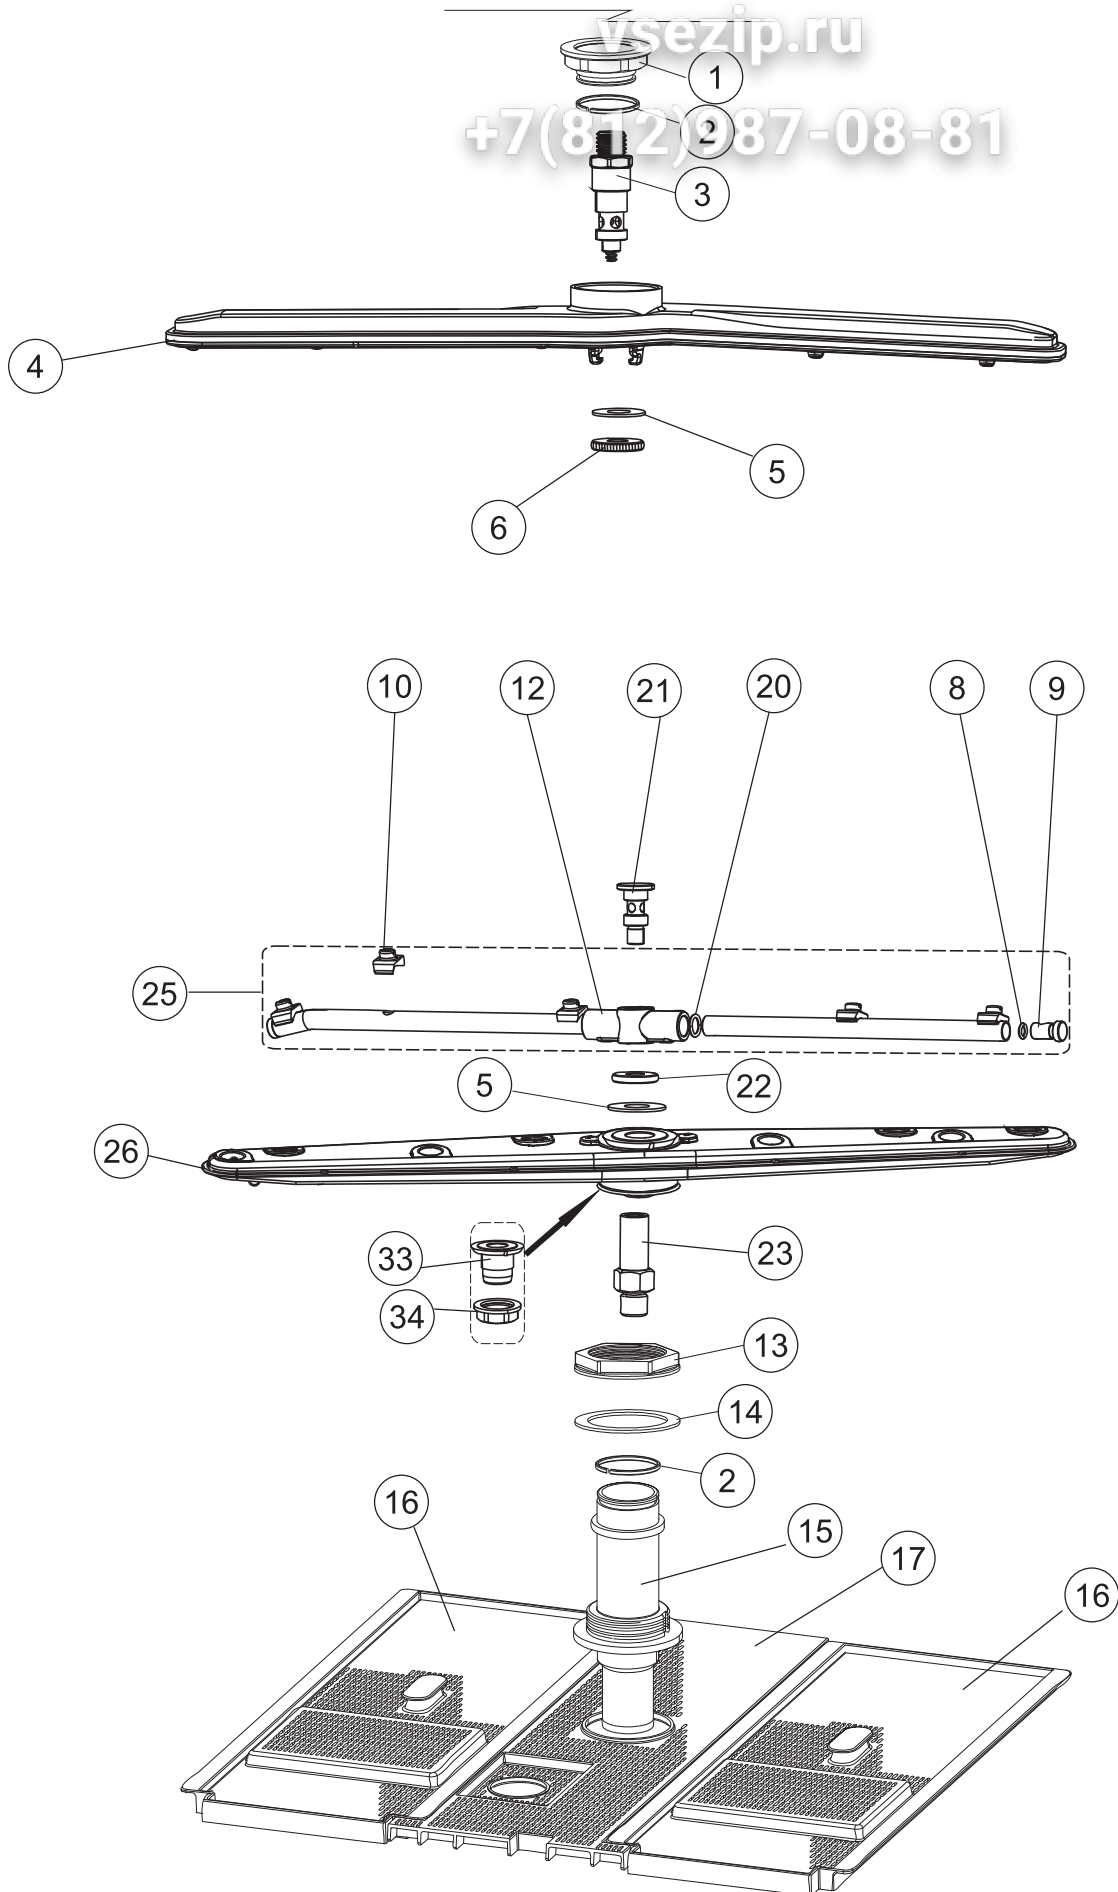

6 Zip Общепит

vsezip.ru

+7(812)987-08-81