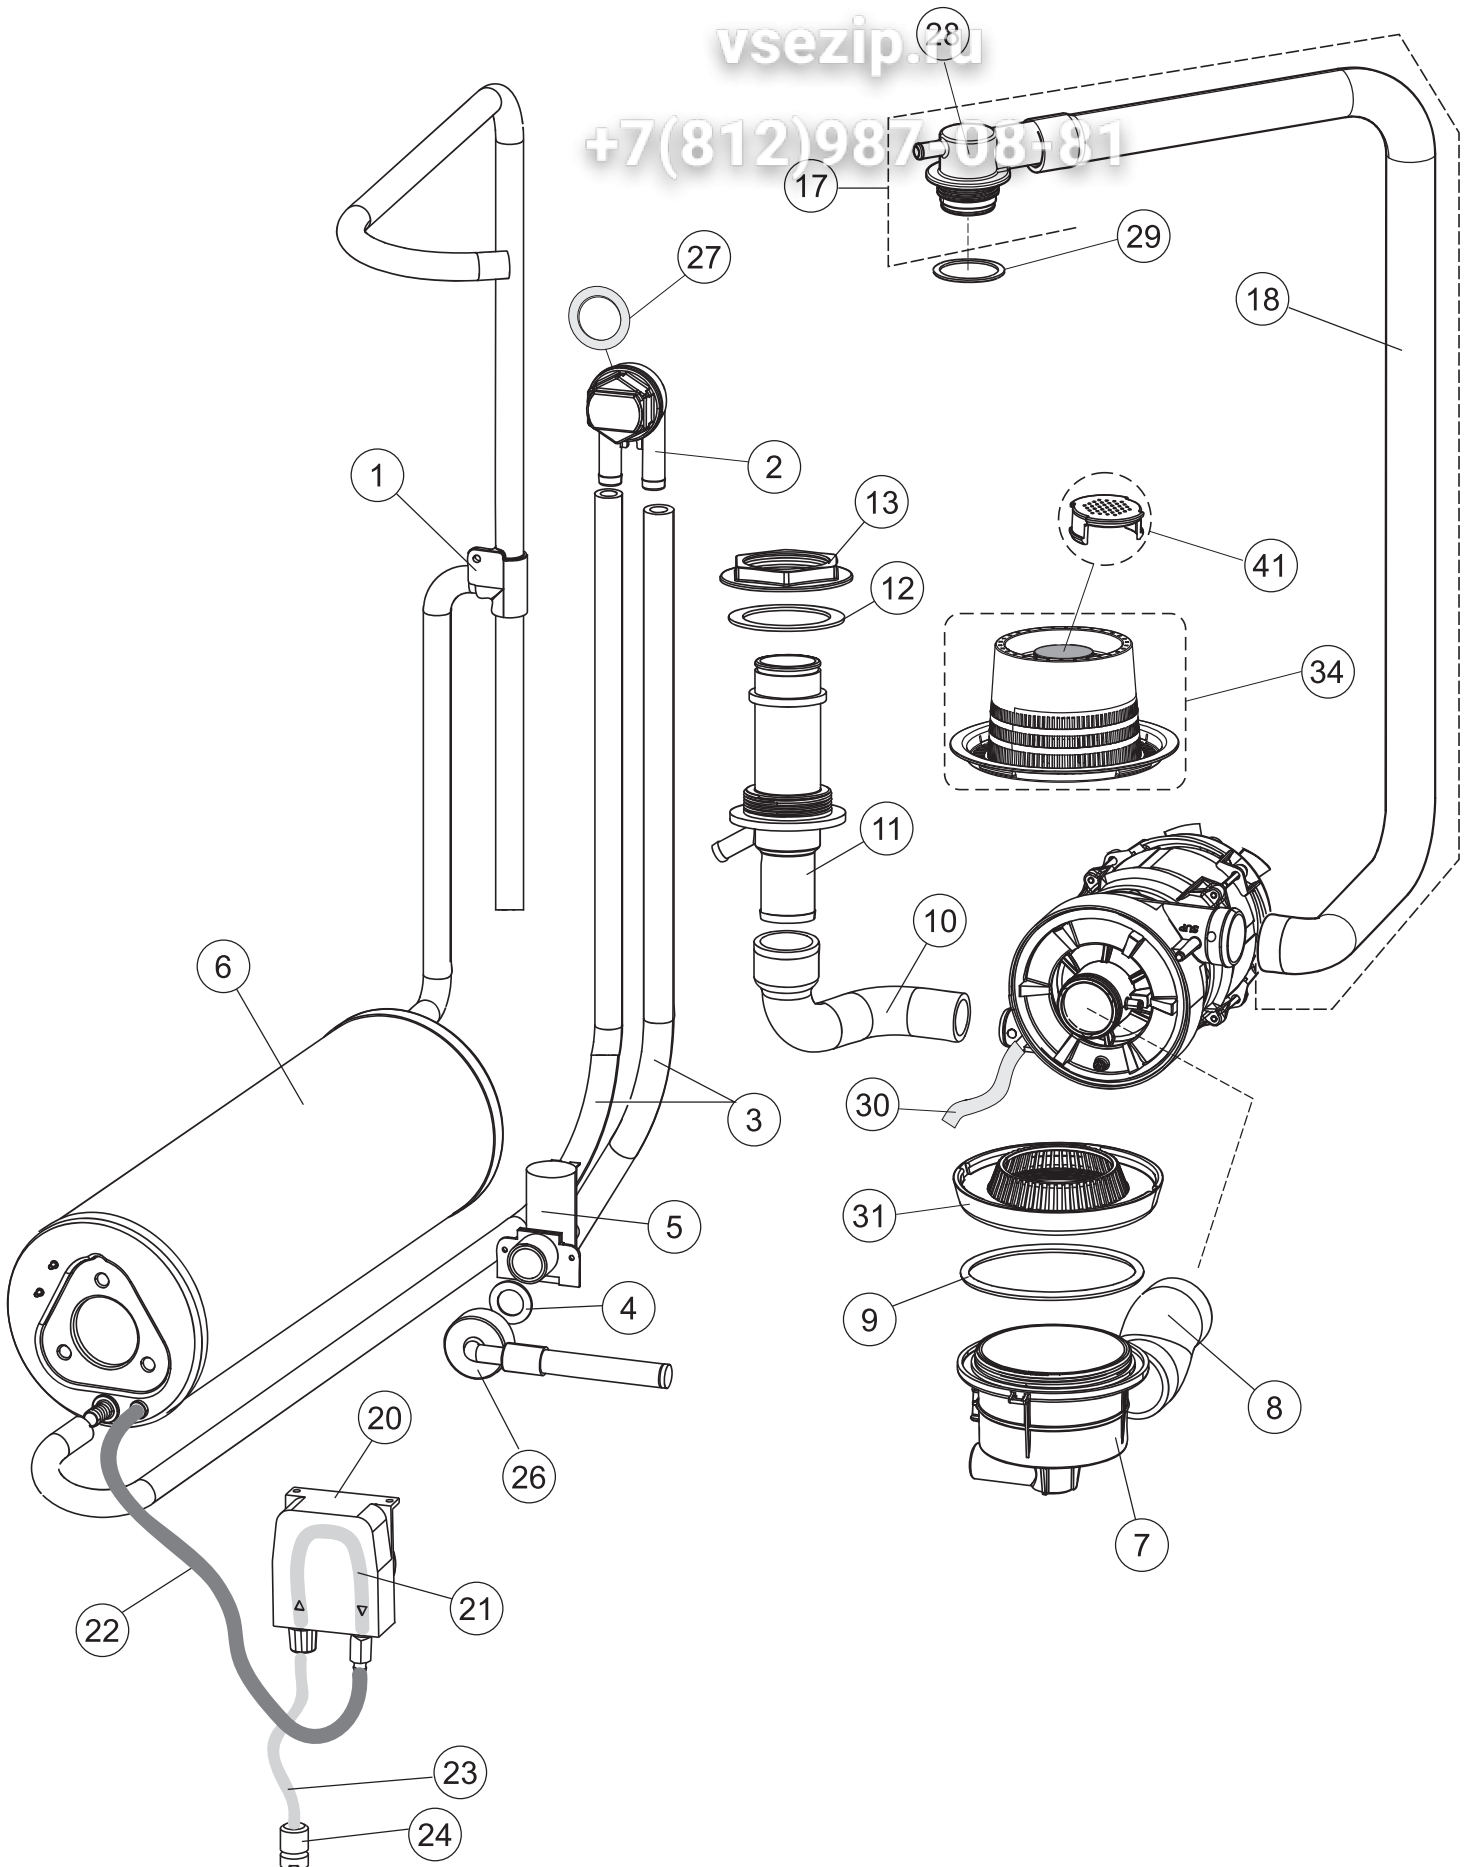

4 Zip Общепит

vsezip.ru

+7(812)987-08-81

Drain Pump(P)

AF 500-500P