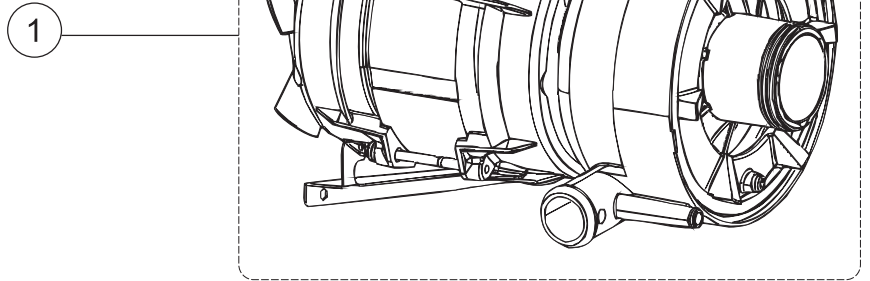

7 Зип-Общепит

vsezip.ru

+7(812)987-08-81

(*) Recommended spare part.

Зип Общепит

vsezip.ru

Page	Spare part position	Spare part code no.	Old code number	Description	U.m.
1	1	004242		TOP PANEL	NR
1	2	022159		BACK PANEL	NR
1	3	035113		SUPPORT BRACKET	NR
1	4	437081	REB437081	DOOR GASKET 50/505	NR
1	5	994012	DWS30	DOOR LOCK FOR DISHWASHERS	NR
1	6	417041	REB417041	DOOR CLOSING CONTACT BETA 50 (S6198)	NR
1	7	307003	REB307003	NUT OF TOP DOOR-STOP BAR	NR
1	8	029697		DOOR	NR
1	9	325066	REB325066	DOOR CLOSURE STAKE FOR GLASSWASHERS	NR
1	10	311019	REB311019	DOOR HINGE D18/G25 (S6662)	NR
1	11	325036	REB325036	PIVOT	NR
1	12	304021	REB304021	DOOR TIE ROD FOR DISHWASHER (S6323)	NR
1	13	035112		WIRING PANEL	NR
1	14	012338		FRONT PANEL	NR
1	15	030195		UNDERPROTECTION FOR BASIS OF GLASS- WASHER	NR
1	16	040123		BASE FRAME LA500	NR
1	17	461019	REB461019	HEXAGONAL FOOT ADJUSTABLE FOR DISHWASHER	NR
1	18	480153		PLUG	NR
1	19	459006	REB459006	CHOCK D INT 9 EST 16	NR
1	20	459004	REB459004	DRAIN PUMP CHOCK	NR
2	1	224031		PRESSURE SWITCH	NR
2	4	143235		PIPE	MT
2	5	220011	REB220011	TERMINAL BLOCK	NR
2	6	299040	REB299040	PLUG SCHUCKO 90- CABLE 1=2,5 MT	NR
2	7	459005	REB459005	CABLE-RETAINER	NR
2	8	74169		HEATING ELEMENT 2100W 230V	NR
2	9	437086	REB437086	PACKING OF THE TANK RESISTANCE	NR
2	10	236047	REB236047	SAFETY TANK THERMOSTAT 95C	NR
2	11	236061		THERMOSTAT 127	NR
2	12	456002	REB456002	O-RING	NR
2	13	230116		BOILER HEATING ELEMENT	NR
2	14	69870		BOILER HEATING ELEMENT PROTECTION	NR