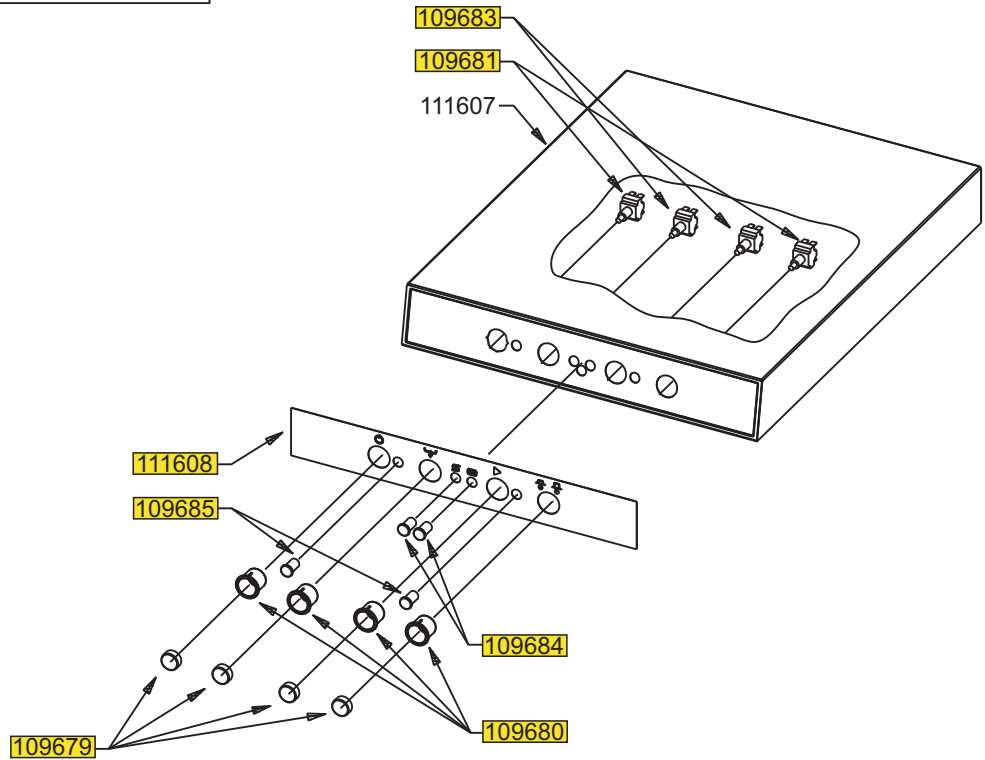

110753

PORTA NUOVA

114375

Зип Ощепит

vsezip.ru

+7(812)987-08-81

VERSIONE MECCANICA

Зип Общежит