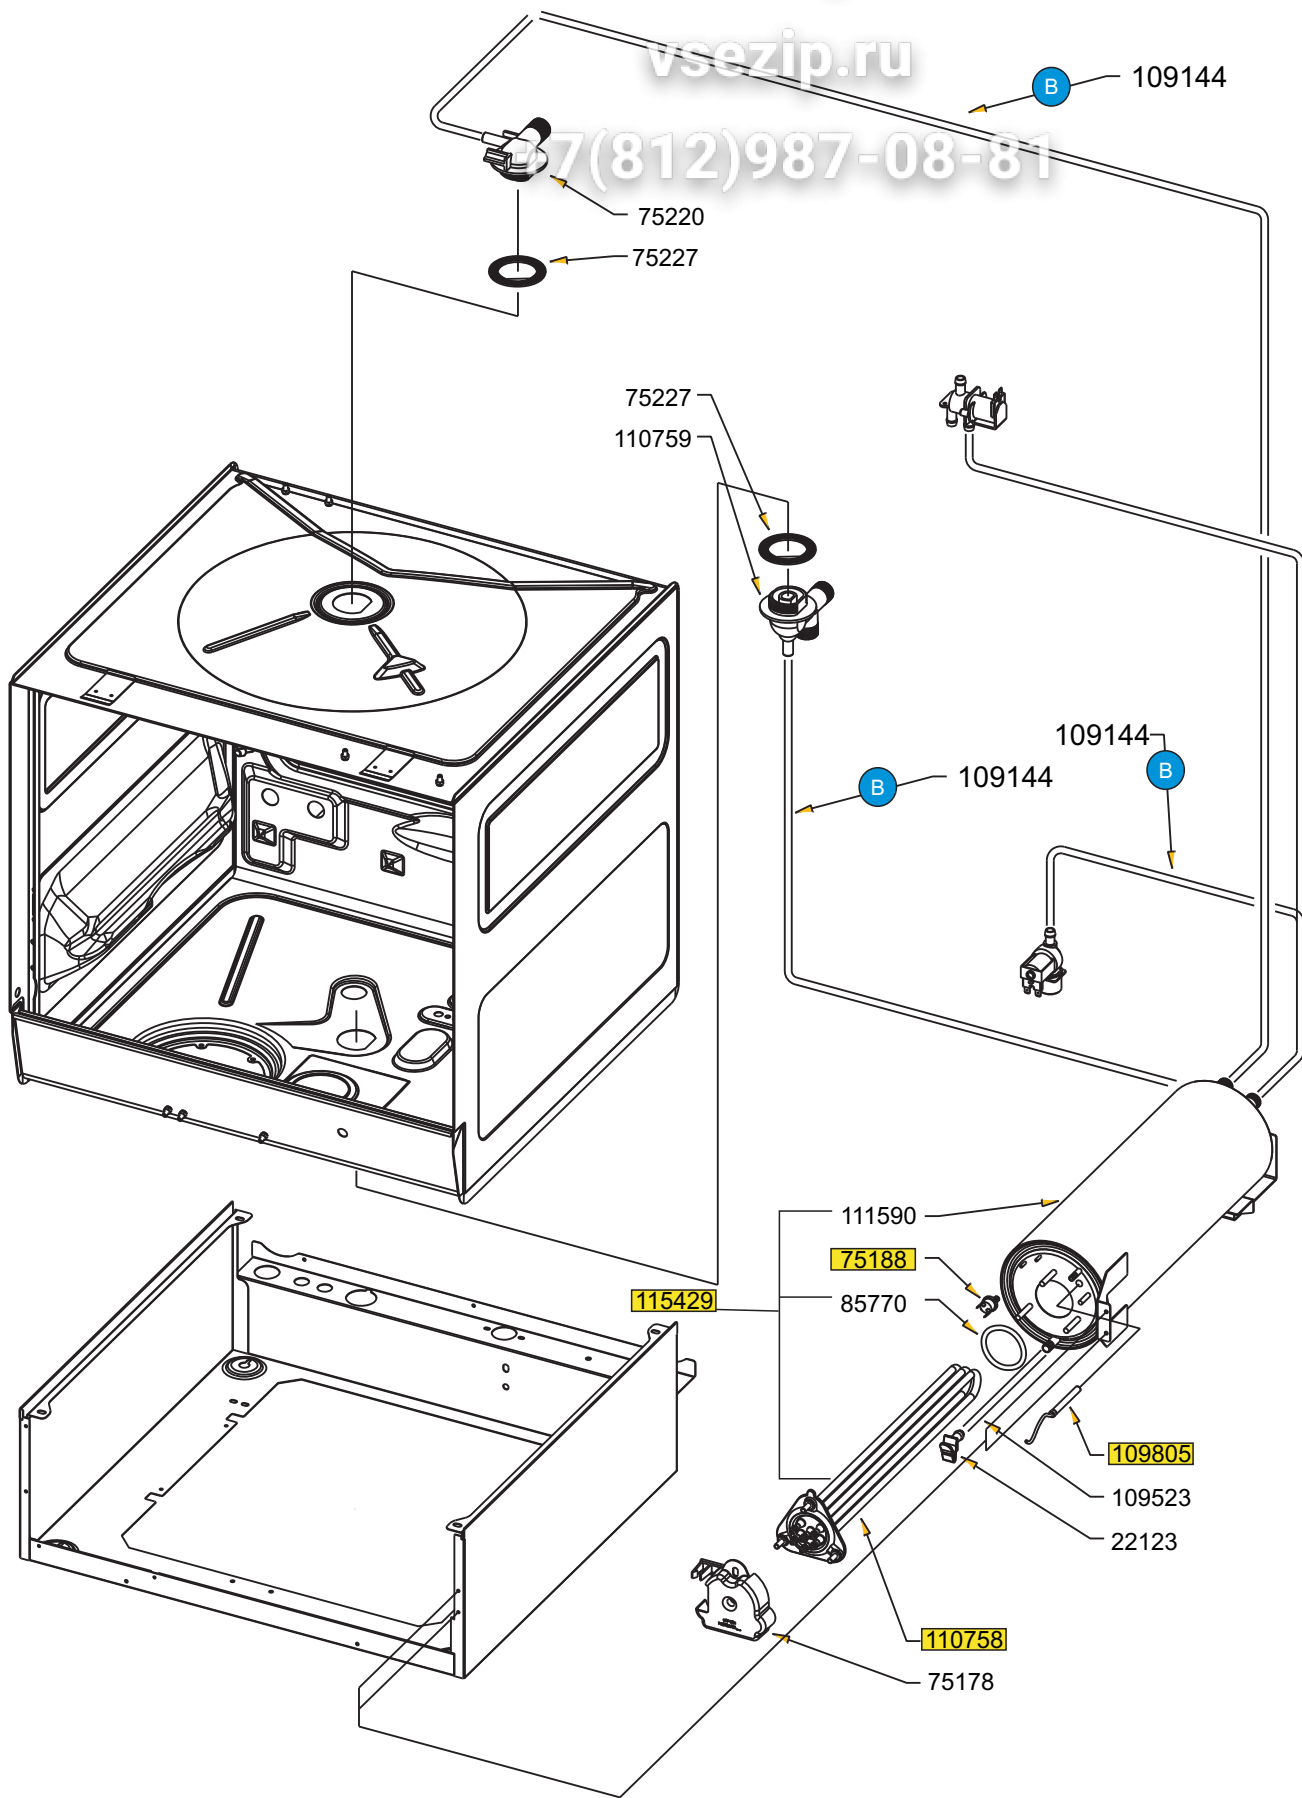

Зип Общепит

vsezip.ru

7(812)987-08-81