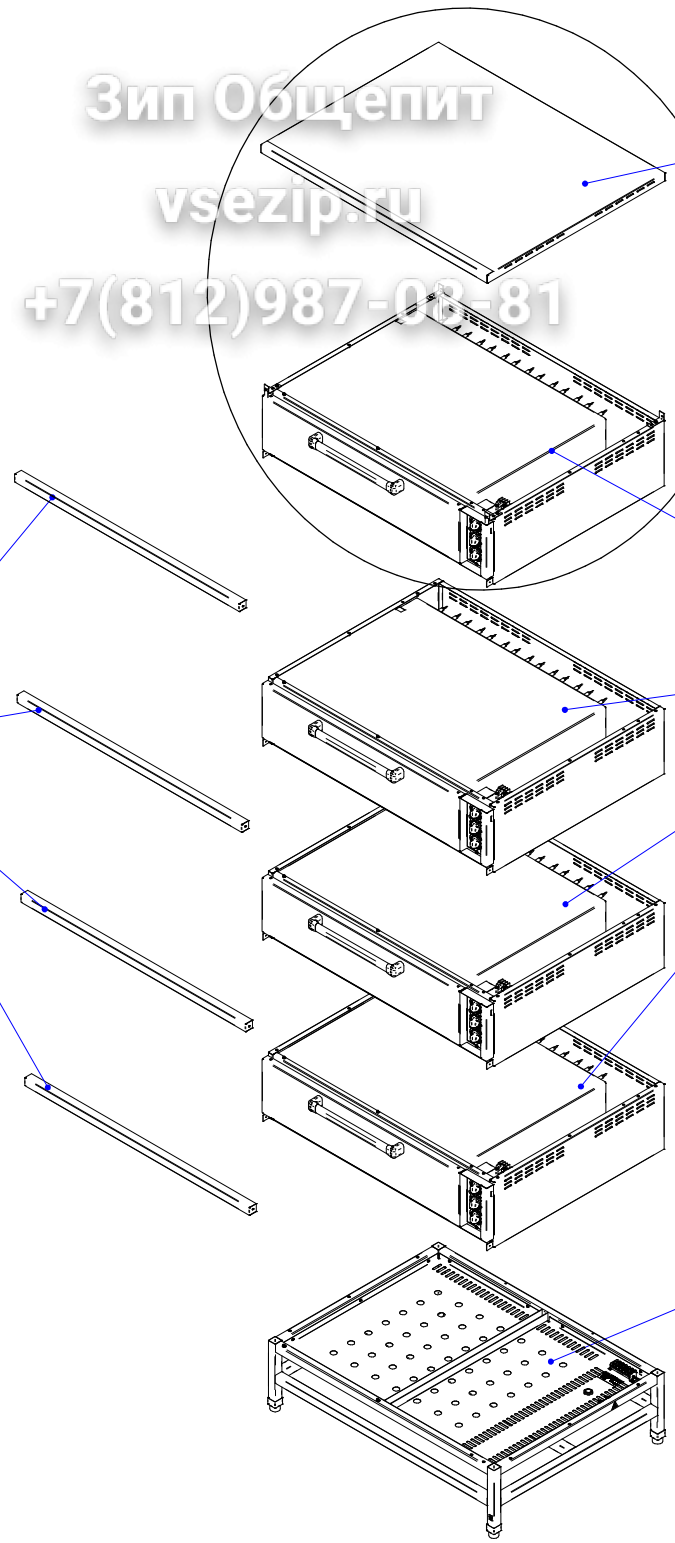

ЭШ-4К.178.000 РС
 Шкаф пекарский
 ЭШ-2К, ЭШ-3К, ЭШ-4К

Зип Общепит
 vsezip.ru
 +7(812)987-08-81

Планка декоративная
 00001004838

Крышка
 00001006557

Модуль шкафа
 60000075040

Модуль шкафа
 ЭШ-4К.178.002 РС
 60000075039

Наименование	Обозначение	Код в 1С	Применяемость в изделиях
Подставка	ЭШ-4К.178.001 РС	00001006500	ЭШ-2К
		00001006600	ЭШ-3К ЭШ-4К

ЭШ-4К.178.001 РС
Подставка
ЭШ-2К, ЭШ-3К, ЭШ-4К

Зип Ощепит
vsezip.ru

+7(812)987-08-81

Наименование	Код в 1С	Применяемость в изделиях
Каркас	00001006504	ЭШ-2К
		ЭШ-3К
		ЭШ-4К
	00001006601	ЭШ-4К

ЭШ-4К.178.002 РС
Модуль шкафа
ЭШ-2К, ЭШ-3К, ЭШ-4К

*Контрпетля левая 71001008916 совместно с петлей 71001008910
 (для запчастей 71000001386 совместно с петлей 71000002184)*