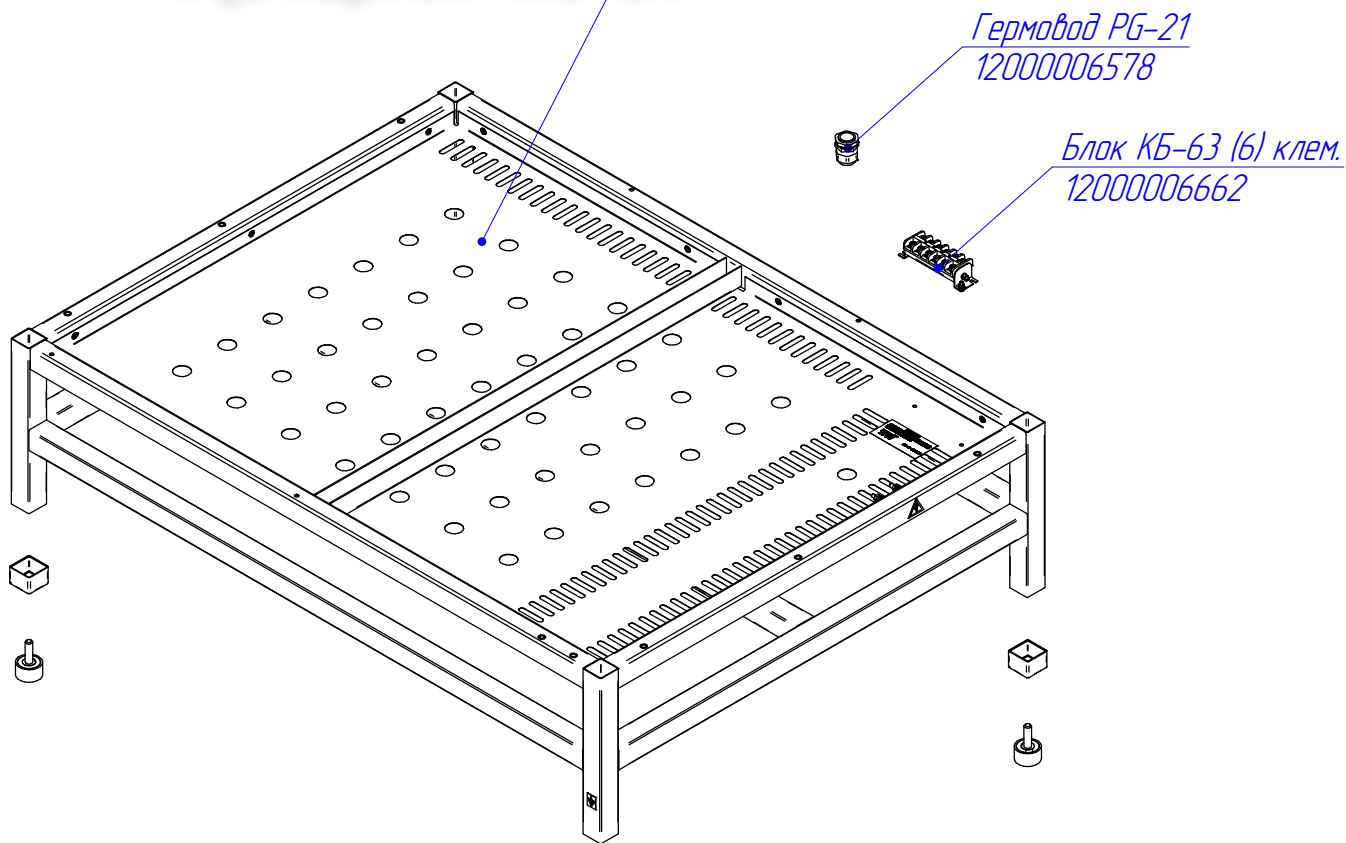

Наименование	Обозначение	Код в 1С	Применяемость в изделиях
Подставка	ЭШ-4К.178.001 РС	00001006500	ЭШ-2К
		00001006600	ЭШ-3К ЭШ-4К

ЭШ-4К.178.001 РС
Подставка
ЭШ-2К, ЭШ-3К, ЭШ-4К

Зип Ощепит
vsezip.ru

+7(812)987-08-81

Наименование	Код в 1С	Применяемость в изделиях
Каркас	00001006504	ЭШ-2К
		ЭШ-3К
		ЭШ-4К
	00001006601	ЭШ-4К

ЭШ-4К.178.002 РС
Модуль шкафа
ЭШ-2К, ЭШ-3К, ЭШ-4К

*Контрпетля левая 71001008916 совместно с петлей 71001008910
 (для запчастей 71000001386 совместно с петлей 71000002184)*