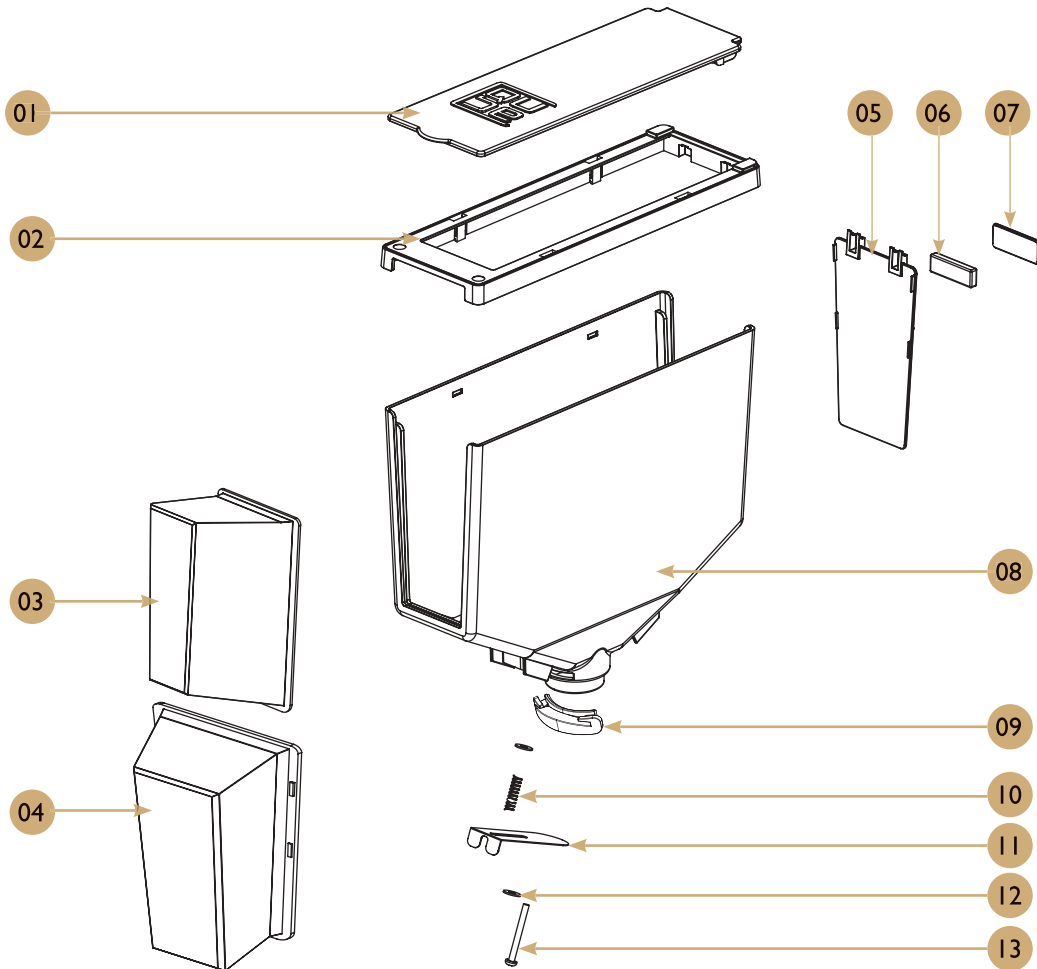

#### Spare parts list

POS.	PCS	Part No.	Description
01	1	7160003	Bean hopper left
02	1	7160004	Bean hopper right
03	1	1264098	Grinder outlet left
04	1	1264099	Grinder outlet right
05	2	1264097	Outlet holder EK-7

Spare parts list

POS.	PCS	Part No.	Description
01	1	7160003	Bean container
02	2	1204953	Canister lid W67
03	2	1204962	Canister W64 H250
04	1	120489	Concentrate pipe left
05	1	120493	Concentrate pipe right

Spare parts list

POS.	PCS	Part No.	Description
01	1	1205672	Canister lid W137
02	1	1264039	Canister W137 H130
03	1	120489	Concentrate pipe left

Drawing

Spare parts list

POS.	PCS	Part No.	Description
01	1	1105536	Lid bean hopper CQUBE S
02	1	1105537	Bean hopper top lid CQUBE S
03	1	1105538	Front bean hopper small A (Left)
04	1	1105539	Front bean hopper small B (Right)
05	1	1105547	Bean hopper back panel
06	1	1608281	Magnet 39x13x6mm
07	1	1105558	Magnet lid
08	1	1105535	Bean hopper back CQube S
09	1	1264083	Sealing Rubber for Bean Hopper
10	1	120224	Spring for bean stop
11	1	260336	Bean stopper
12	2	1461013	Washer M4 A2 Flat DIN 15A
13	1	1461005	Screw M4x40 A2 PH recessa pan

### Spare parts list

POS.	PCS	Part No.	Description
01	1	1105495	Bean hopper low
02	1	1105494	Bean hopper high
03	1	1105496	Bean hopper sideboard
04	1	1105497	Bean hopper lid
05	1	256035	Bean stop
06	1	1105499	Front bean hopper low
07	1	1105498	Front bean hopper high
08	1	1402005	Screw M4x30
09	2	1461013	Washer M4
10	1	120224	Spring for bean stop