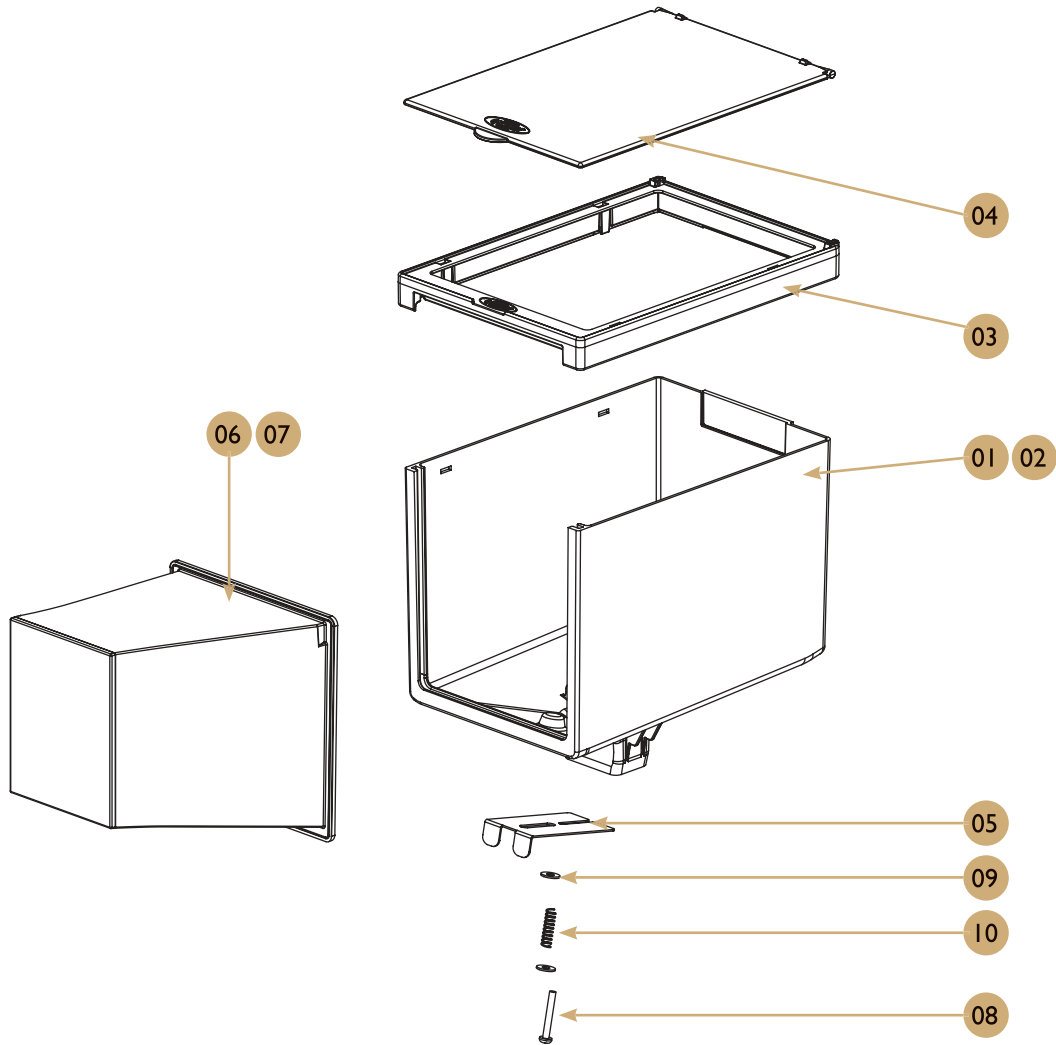

#### Spare parts list

POS.	PCS	Part No.	Description
01	1	7160003	Bean hopper left
02	1	7160004	Bean hopper right
03	1	1264098	Grinder outlet left
04	1	1264099	Grinder outlet right
05	2	1264097	Outlet holder EK-7

Spare parts list

POS.	PCS	Part No.	Description
01	1	7160003	Bean container
02	2	1204953	Canister lid W67
03	2	1204962	Canister W64 H250
04	1	120489	Concentrate pipe left
05	1	120493	Concentrate pipe right

Spare parts list

POS.	PCS	Part No.	Description
01	1	1205672	Canister lid W137
02	1	1264039	Canister W137 H130
03	1	120489	Concentrate pipe left

Drawing

Spare parts list

POS.	PCS	Part No.	Description
01	1	1105536	Lid bean hopper CQUBE S
02	1	1105537	Bean hopper top lid CQUBE S
03	1	1105538	Front bean hopper small A (Left)
04	1	1105539	Front bean hopper small B (Right)
05	1	1105547	Bean hopper back panel
06	1	1608281	Magnet 39x13x6mm
07	1	1105558	Magnet lid
08	1	1105535	Bean hopper back CQube S
09	1	1264083	Sealing Rubber for Bean Hopper
10	1	120224	Spring for bean stop
11	1	260336	Bean stopper
12	2	1461013	Washer M4 A2 Flat DIN 15A
13	1	1461005	Screw M4x40 A2 PH recessa pan

### Spare parts list

POS.	PCS	Part No.	Description
01	1	1105495	Bean hopper low
02	1	1105494	Bean hopper high
03	1	1105496	Bean hopper sideboard
04	1	1105497	Bean hopper lid
05	1	256035	Bean stop
06	1	1105499	Front bean hopper low
07	1	1105498	Front bean hopper high
08	1	1402005	Screw M4x30
09	2	1461013	Washer M4
10	1	120224	Spring for bean stop