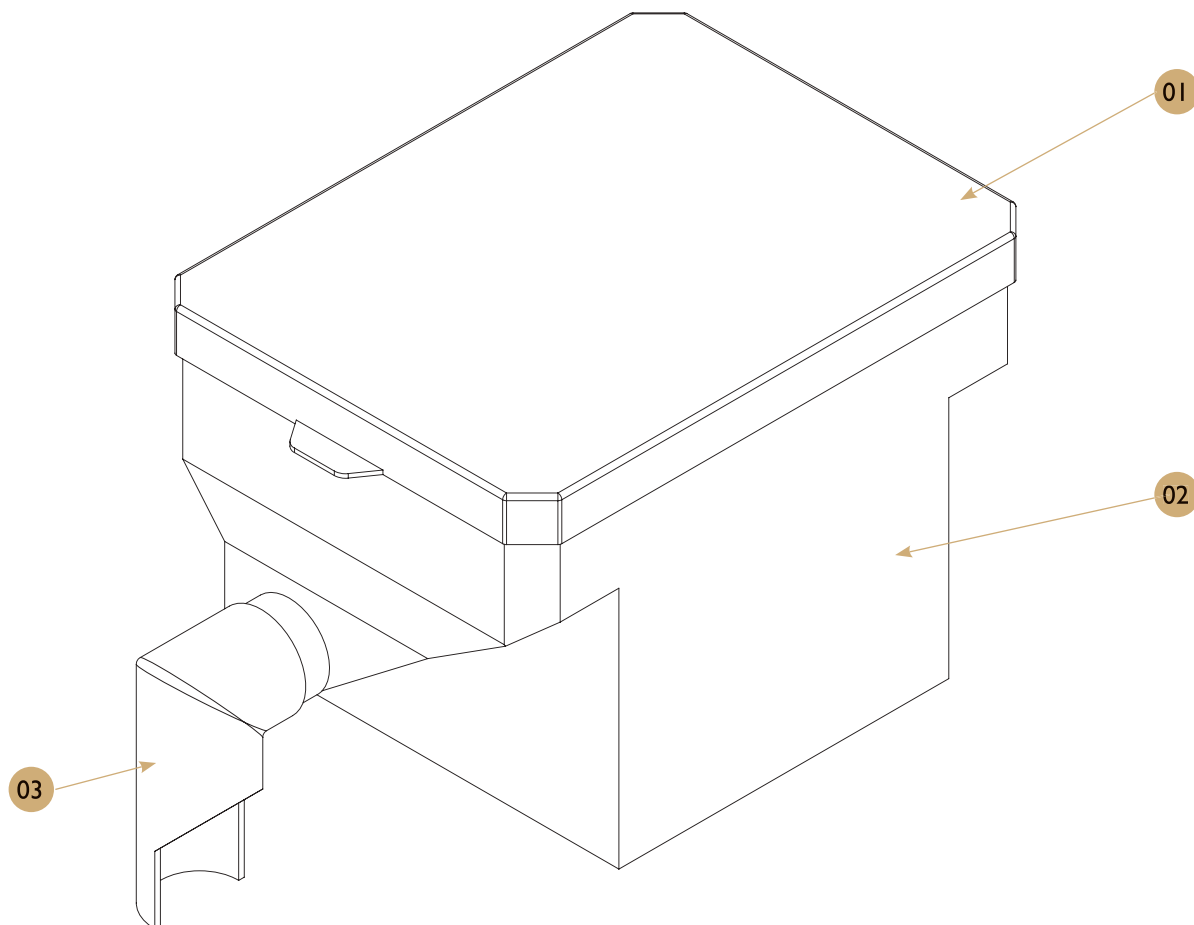

Spare parts list

POS.	PCS	Part No.	Description
01	1	1205672	Canister lid W137
02	1	1264039	Canister W137 H130
03	1	120489	Concentrate pipe left