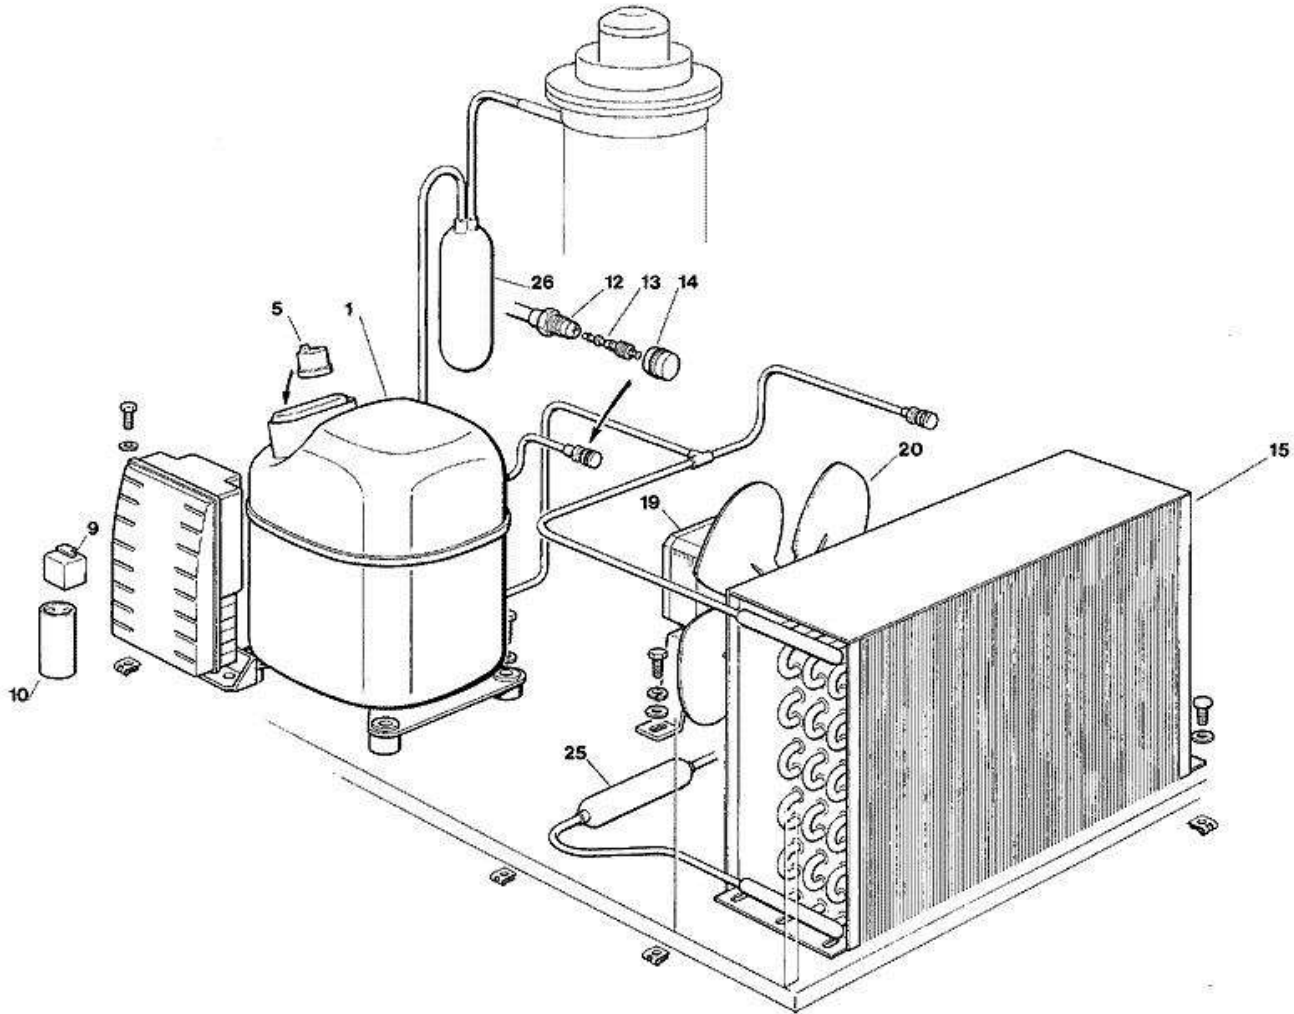

vsezip.ru

+7(812)987-08-81