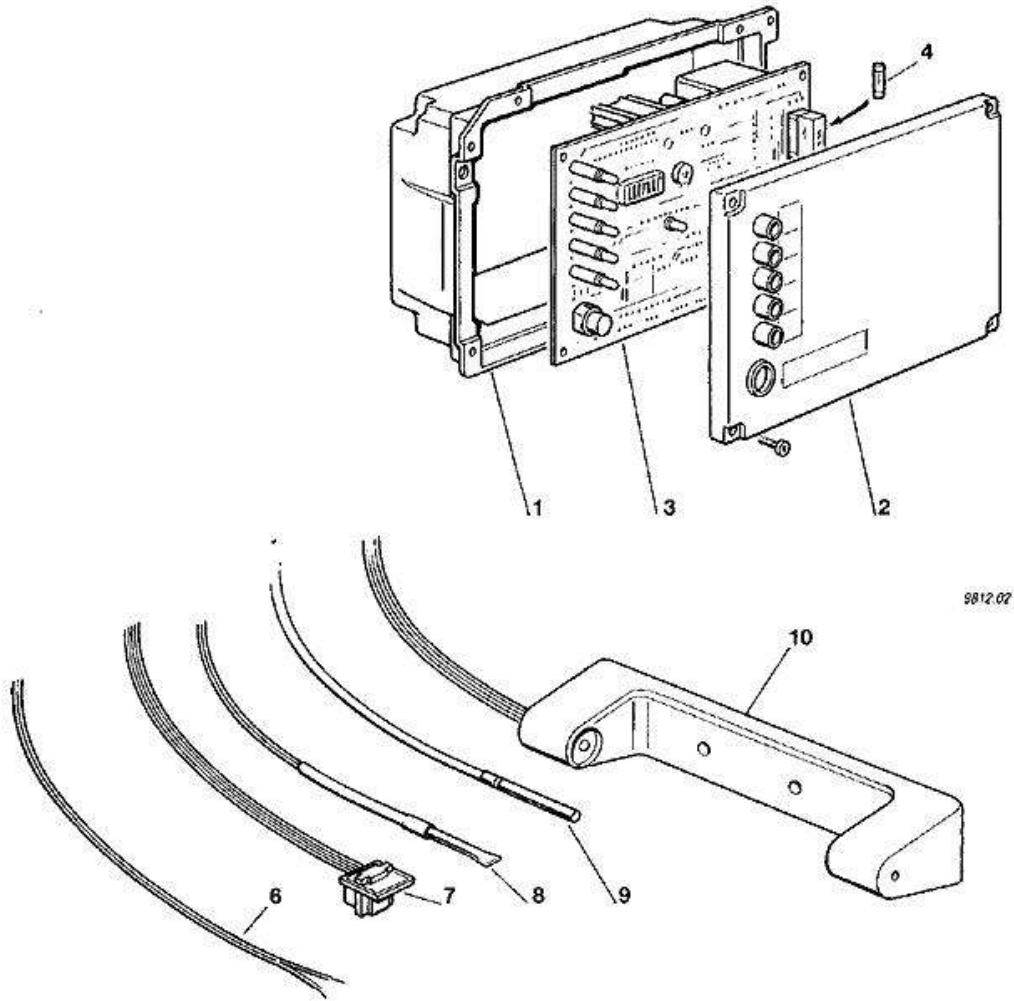

vsezip.ru

+7(812)987-08-81