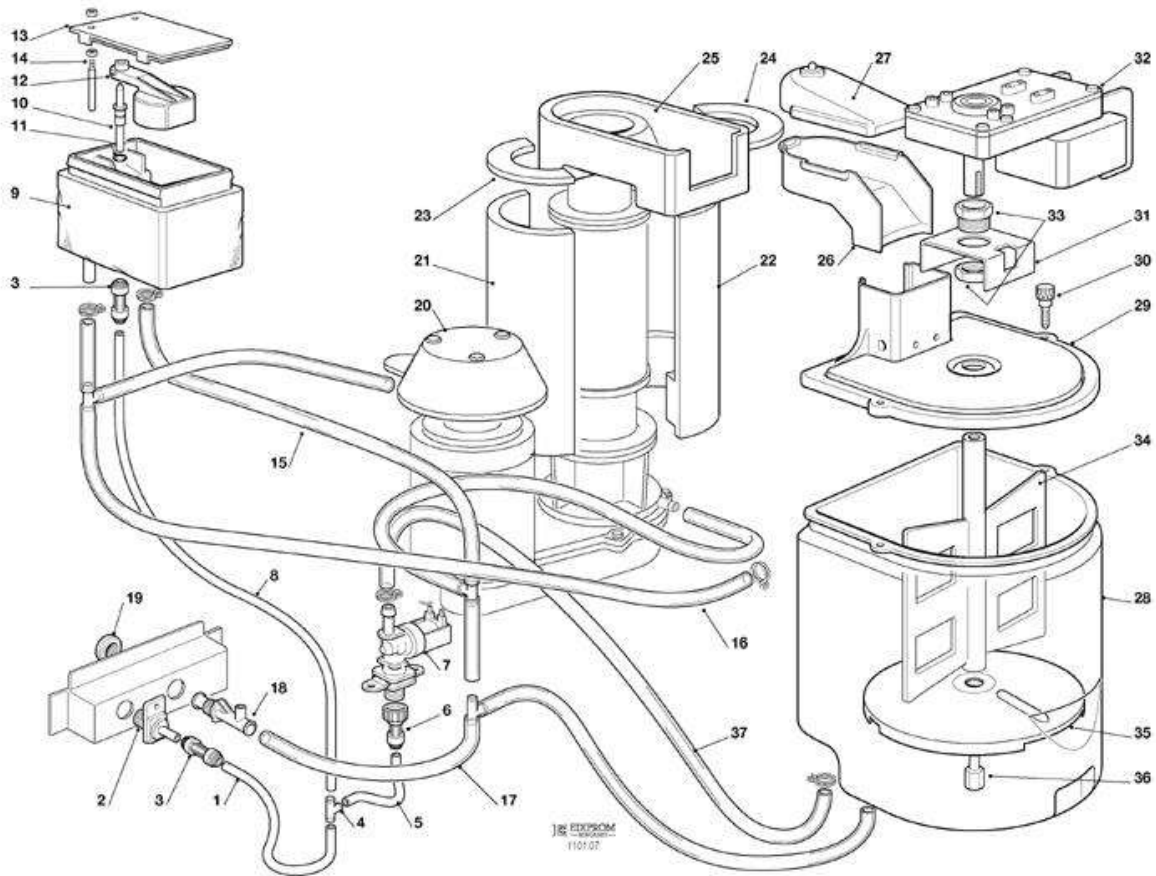

vsezip.ru

+7(812)987-08-81