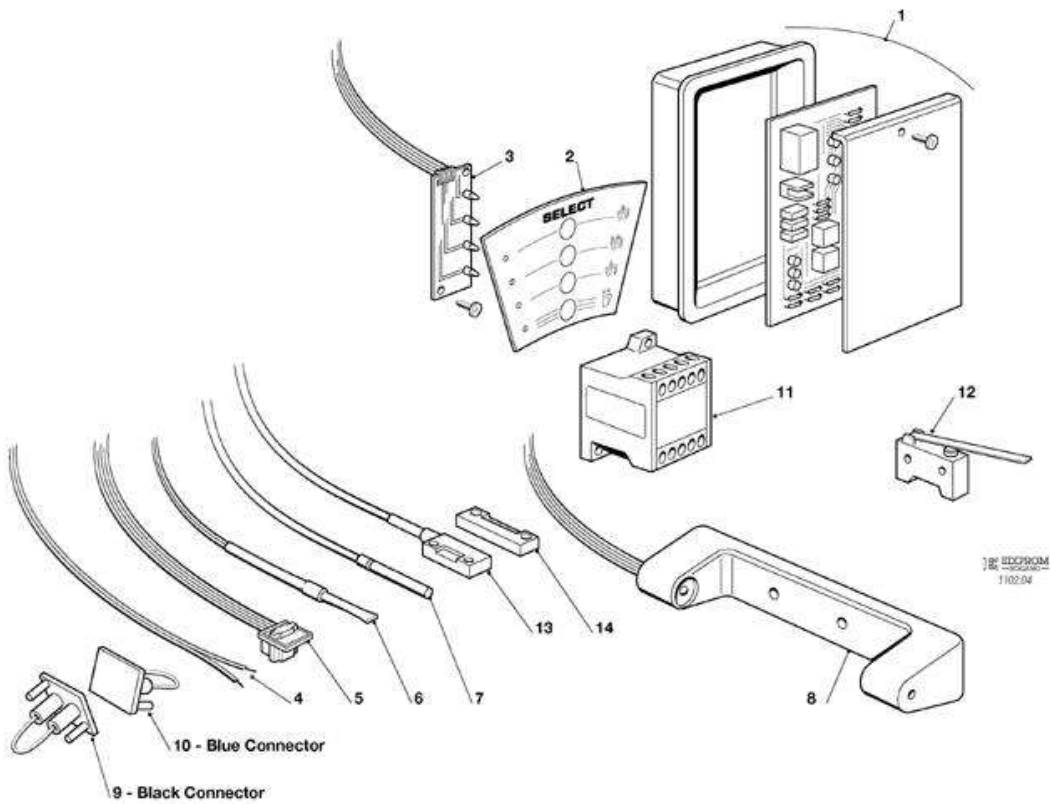

Всёобщенит

vsezip.ru

+7(812)987-08-81