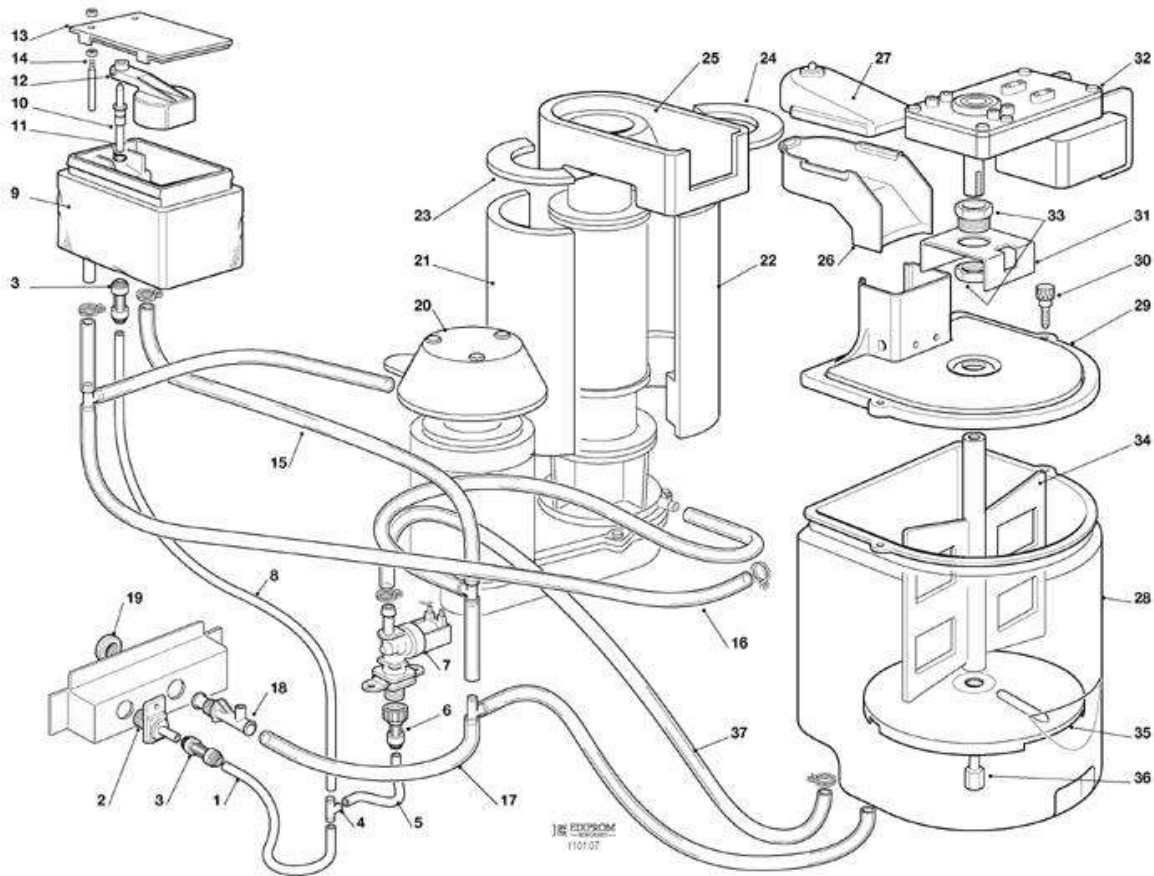

vsezip.ru

+7(812)987-08-81