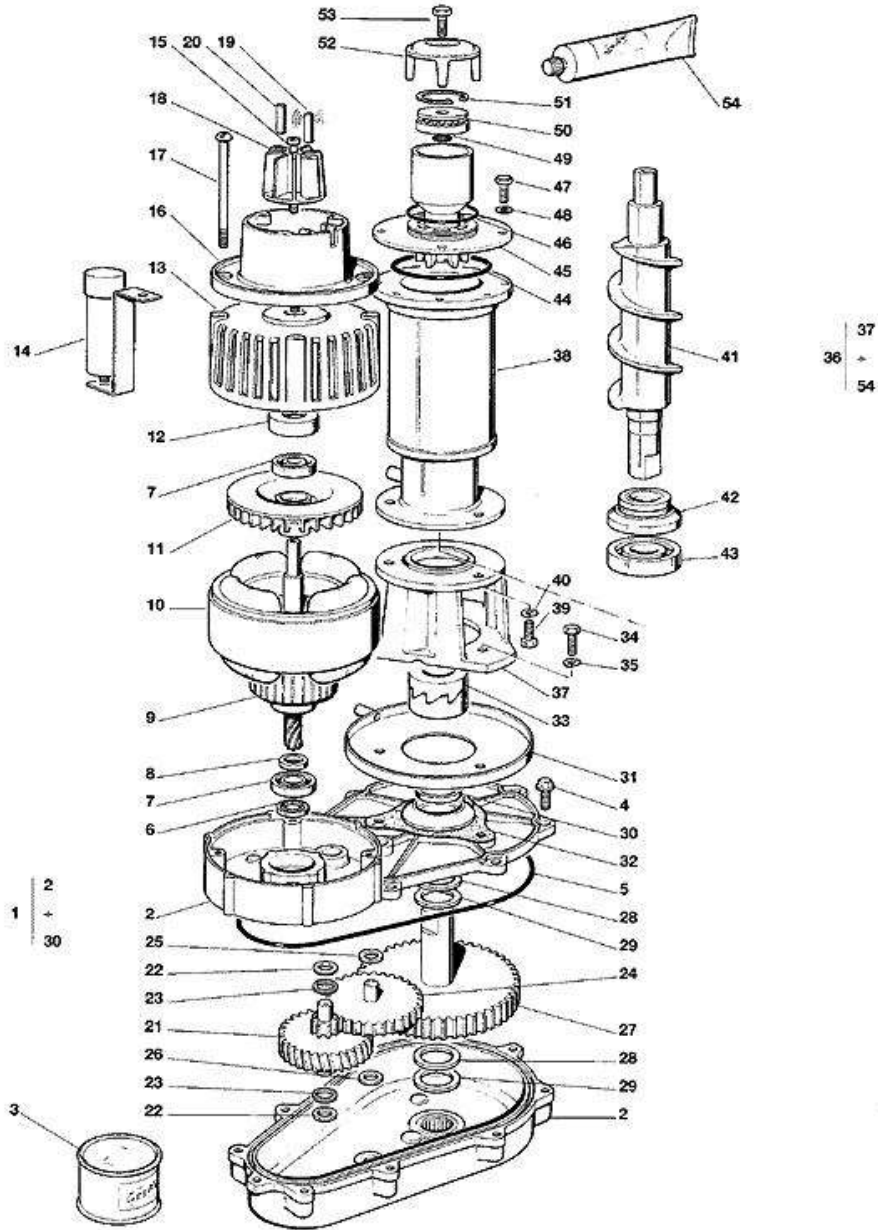

vsezip.ru

+7(812)987-08-81

Pos	Codice	Descrizione
0001	794225 13R	ASS. MOTORIDUTTORE- 230/50-60
0001	794225 16R	ASS. RIDUTTORE - 115/60
0002	001015 01	ASS. SCATOLA INGRANAGGI
0003	060294 04	
0004	03001251 01	VITE 5/16-18x1
0004	429852 00	VITE M6x20
0005	640084 00	GUARNIZIONE OR
0006	640083 00	PARAOLIO
0007	651056 00	CUSCINETTO
0008	441800 09	RONDELLA DI RASAMENTO
0009	794123 03R	ASS. ROTORE
0010	620394 00	ASS. STATORE - 230V/50-60
0010	620394 01	ASS. STATORE - 115V/60
0011	764001 01	VENTOLA
0012	640095 00	INSERTO IN GOMMA
0013	794226 01R	COPERCHIO MOTORE
0014	620520 00	CAPACITA' - 12,5 MFD
0014	620520 03	CAPACITA' - 4 MFD
0015	03001403 77	VITE
0016	650515 01	ALLOGGIAMENTO IN PLASTICA
0017	423872 02	VITE
0018	784476 00	ASS. SUPPORTO MAGNETE
0019	784476 00	ASS. SUPPORTO MAGNETE
0020	784476 00	ASS. SUPPORTO MAGNETE
0021	651160 00	INGRANAGGIO IN FIBRA
0022	441800 06	RONDELLA
0023	441800 05	RONDELLA
0024	651161 00	INGRANAGGIO INTERMEDIO
0025	441800 08	RONDELLA
0026	441800 07	RONDELLA
0027	651162 01	INGRANAGGIO FINALE
0028	441808 00	RONDELLA
0029	441808 00	RONDELLA
0030	640019 01	PARAOLIO
0031	660756 00	RACCOGLIGOCCE
0032	640060 00	GUARNIZIONE
0033	060359 00	GIUNTO
0034	03001405 38	VITE 5/16 X 3/4"
0034	420019 00	VITE
0036	794300 00R	ASS. FREEZER
0037	764010 00	SUPPORTO DI ALLUMINIO
0038	784541 01	TUBO EVAPORATORE
0039	03001405 38	VITE 5/16 X 3/4"
0039	420019 00	VITE
0041	650727 00	COCLEA