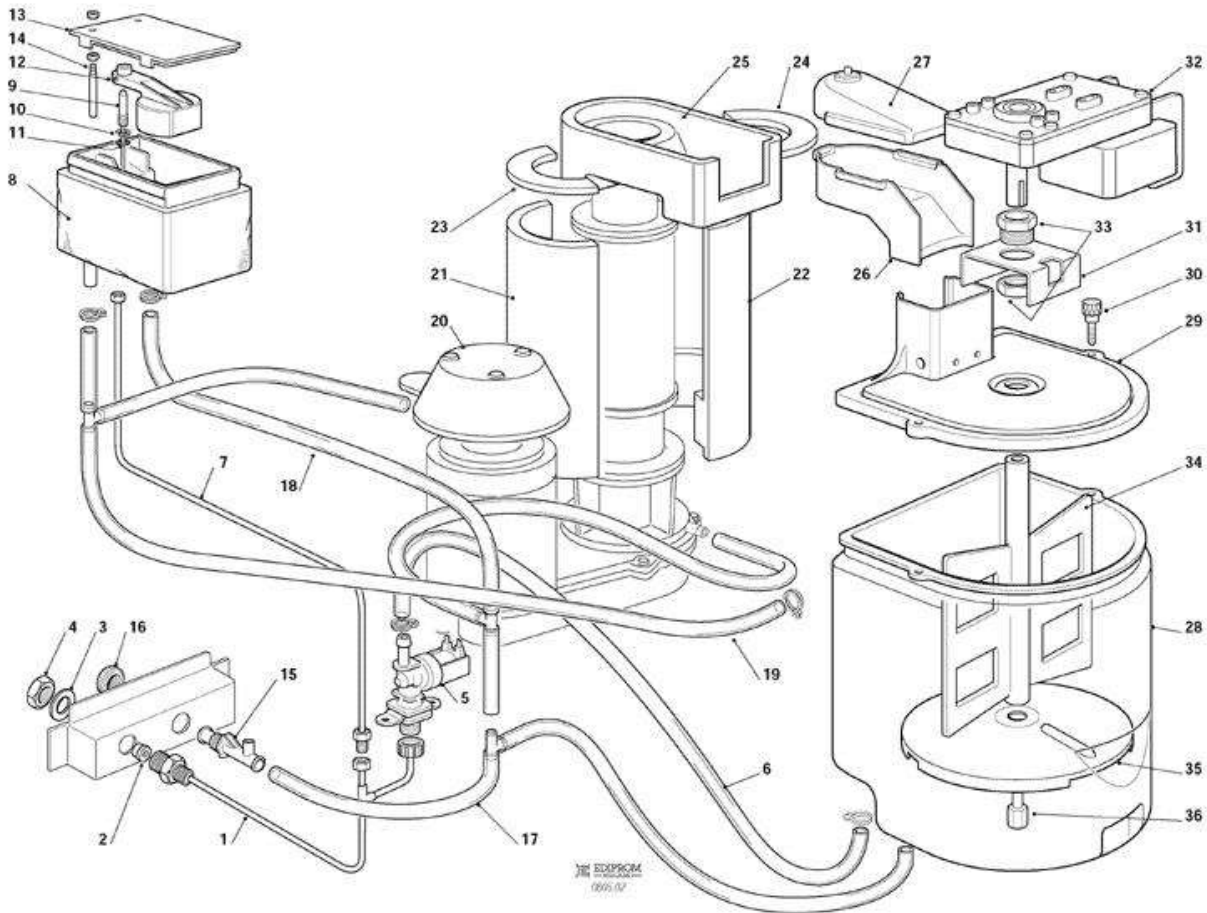

vsezip.ru

+7(812)987-08-81

Pos	Codice	Descrizione
0001	784643 04	TUBO INGRESSO ACQUA
0002	650104 00	FILTRO
0003	400052 00	RONDELLA
0004	400053 00	DADO
0005	640076 13	RONDELLA
0005	650105 52	VALVOLA INGR. ACQUA - 230/50-60 - RAFFR. ARIA
0005	650105 55	VALV. INGR. ACQUA - 115/60 - RAFFR. ARIA
0006	281900 01	TUBO IN PLASTICA-PER METRO
0007	784643 05	TUBO INGRESSO ACQUA
0008	793126 01	VASCHETTA ACQUA
0009	783153 00R	RACCORDO INGRESSO ACQUA
0010	460038 02	ANELLO SEEGER
0011	640100 00	GUARNIZIONE OR
0012	660585 00	GALLEGGIANTE
0013	660363 00	COPERCHIO
0014	724215 06	PERNO SENSORE LIVELLO ACQUA
0015	660224 00	RACCORDO DI SCARICO
0016	660535 00	GHIERA IN PLASTICA
0017	610194 06	ASS. TUBI ACQUA
0018	610194 05	ASS. TUBI ACQUA
0019	610194 08	ASS. TUBI ACQUA
0020	660670 01	COPERCHIO DI PROTEZIONE
0021	060551 04	ISOLAMENTO KIT
0022	060551 04	ISOLAMENTO KIT
0023	650723 01	ISOLAMENTO
0024	650723 01	ISOLAMENTO
0025	650827 00	ISOLAMENTO
0026	660695 00	BOCCHETTA
0027	660694 00	COPERCHIO BOCCHETTA
0028	792054 02	CONTENITORE ISOLATO
0029	650997 00	ISOLAMENTO COPERCHIO INFERIORE
0029	650997 01	ISOLAMENTO COPERCHIO SUPERIORE
0030	650806 06	NOTTOLINO
0031	724387 00	SUPPORTO IN METALLO
0032	12001610 01	MOTORIDUTTORE - 115V
0032	12001610 06	MOTORIDUTTORE - 230V
0032	650881 00	ALBERO MOTORE
0033	02003238 01	BUSSOLA
0033	02003239 01	DADO
0034	650882 00	AGITATORE
0035	0A038272 01	FONDO CONTENITORE
0036	733223 00	PERNO