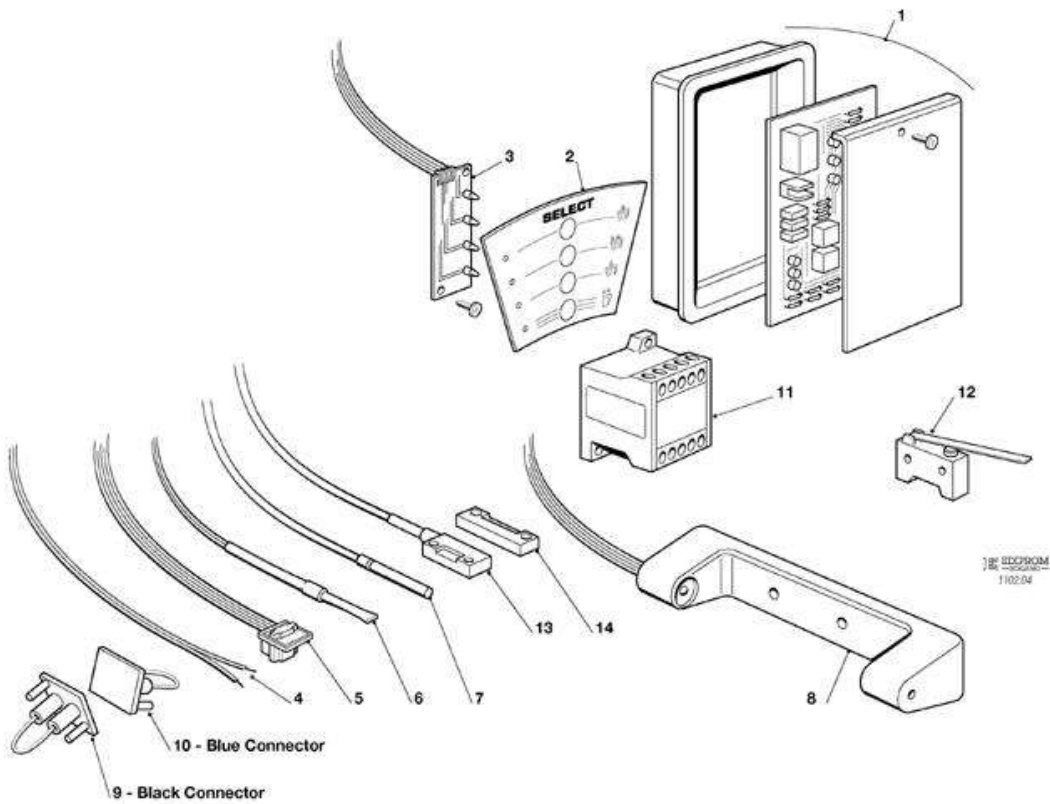

сайт общенн

vsezip.ru

+7(812)987-08-81