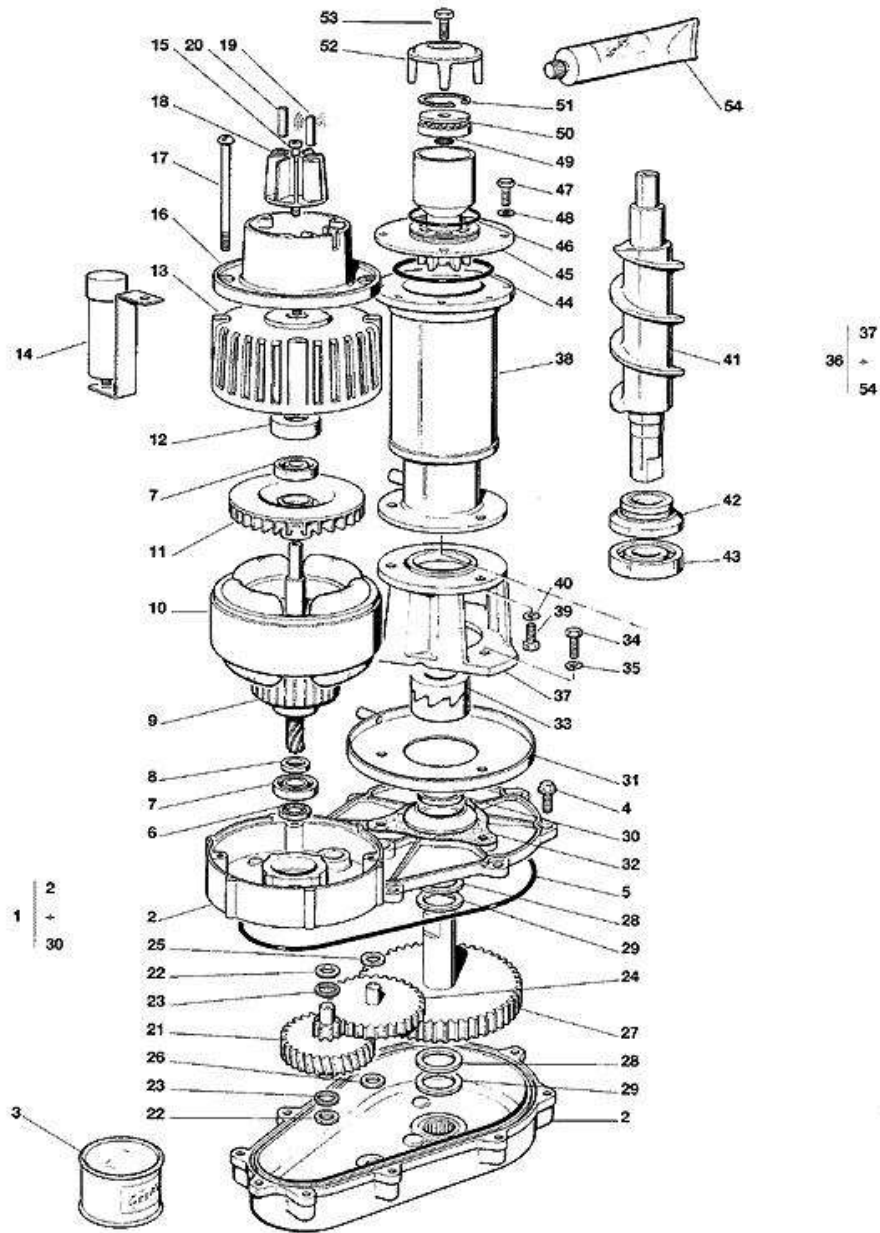

vsezip.ru

+7(812)987-08-81