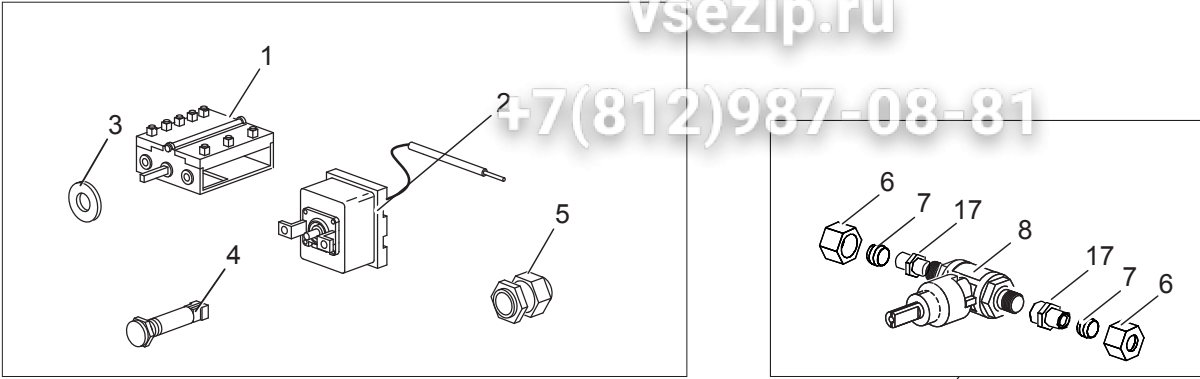

Зип Общепит

vsezip.ru

+7(812)987-08-81

Зип Общепит

vsezip.ru

+7(812)987-08-81

Nr.	Code	Title	Recommended
1.	167248	BACK SIDE	N
2.	173523	LATERAL SIDE	N
3.	RTCU700277	PIED+BOUCHON S G 4SF7/145	N
4.	181529	DOOR MAGNET	N
5.	176894	LEFT HINGE DOOR	N
7.	160739	POIGNEE A.NSA49 SILVER	N
9.	176895	RIGHT HINGE DOOR	N
10.	RIC0004738	CABINET DOOR COMPLETE	N