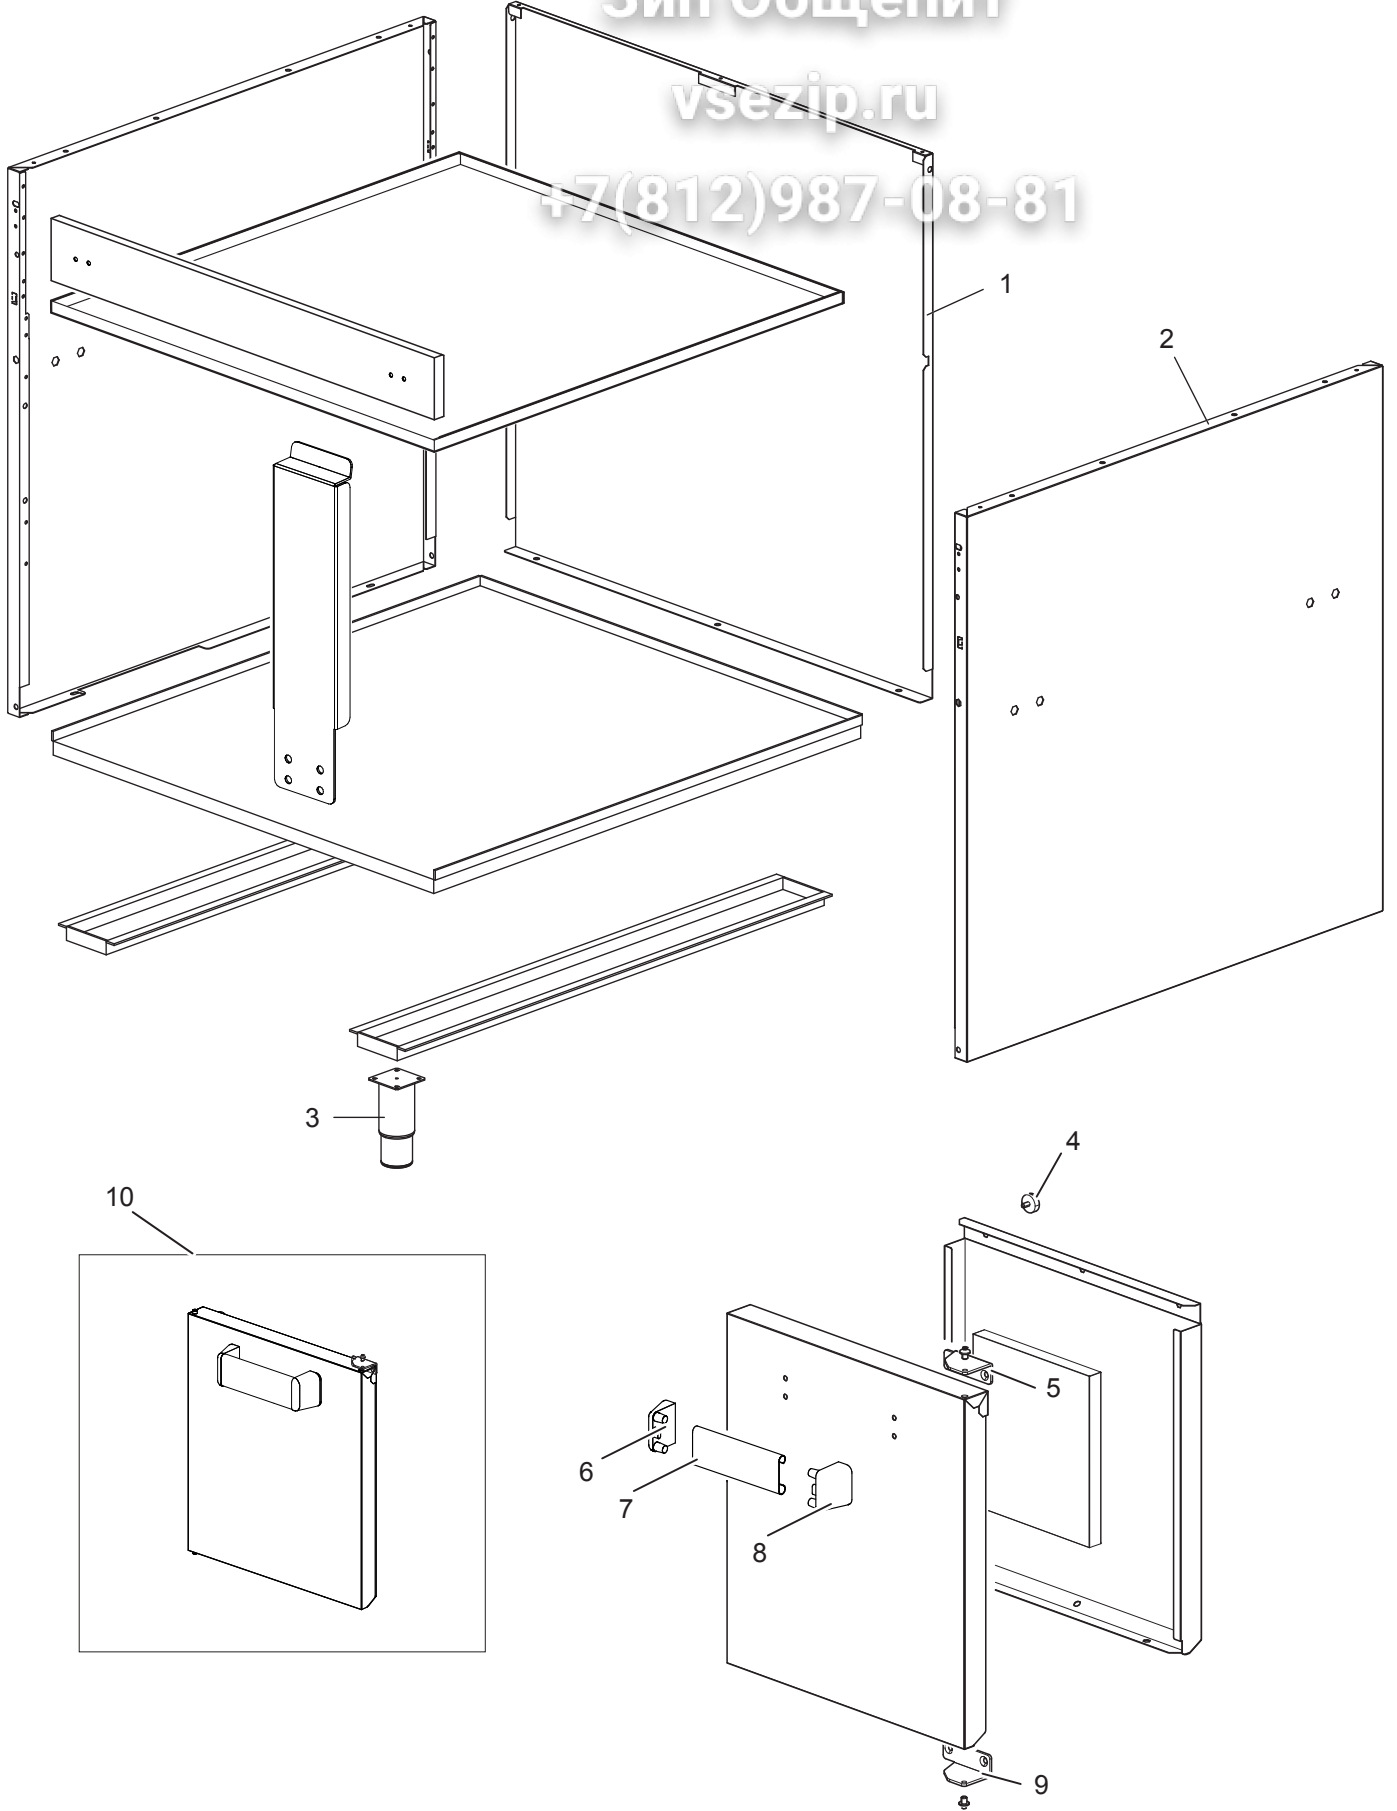

Зип Общепит

vsezip.ru

+7(812)987-08-81

Зип Общепит

vsezip.ru

+7(812)987-08-81

Nr.	Code	Title	Recommended
1.	167248	BACK SIDE	N
2.	173523	LATERAL SIDE	N
3.	RTCU700277	PIED+BOUCHON S G 4SF7/145	N
4.	181529	DOOR MAGNET	N
5.	176894	LEFT HINGE DOOR	N
7.	160739	POIGNEE A.NSA49 SILVER	N
9.	176895	RIGHT HINGE DOOR	N
10.	RIC0004738	CABINET DOOR COMPLETE	N