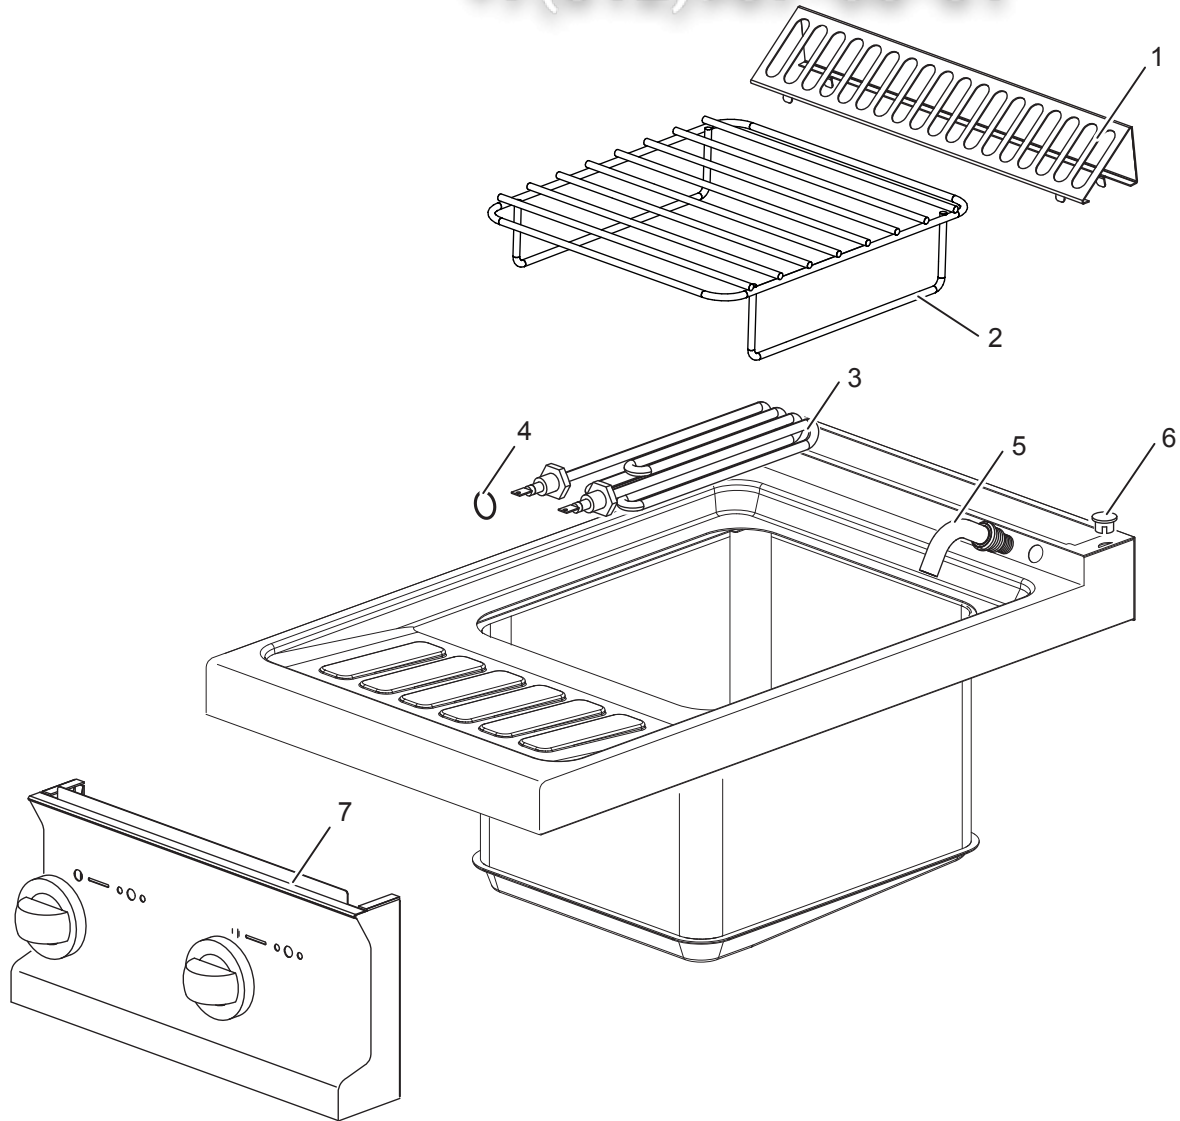

Зип Ощепит

vsezip.ru

+7(812)987-08-81

Nr.	Code	Title	Recommended
1.	184630	GRILLE POUR CHEMINÉE	
2.	RTCU700286	GRILLE SUP.PANIER GC47 INOX	
3.	RTCU700283	RESIST.EC47 1.85KW230	S
4.	RTCU700623	JOINT TUYAU DE VIDANGE HUILE GF47T	S
5.	167439	WATER EROGATOR	N
6.	163603	BOUCHON FIX.PLAQUE DOMINA	N
7.	180298	CONTROL PANEL	N
8.	176318	ELASTIC METAL CLIP -WASHER DIAM 4 MM	S
9.	171439	GAS VALVE KNOB HOUSING G4S11	S
11.	171436	COMMUTATOR KNOB	S
12.	171435	WATER KNOB	S
13.	174330	SWITCH RING	S
14.	174333	COLD WATER RING	S