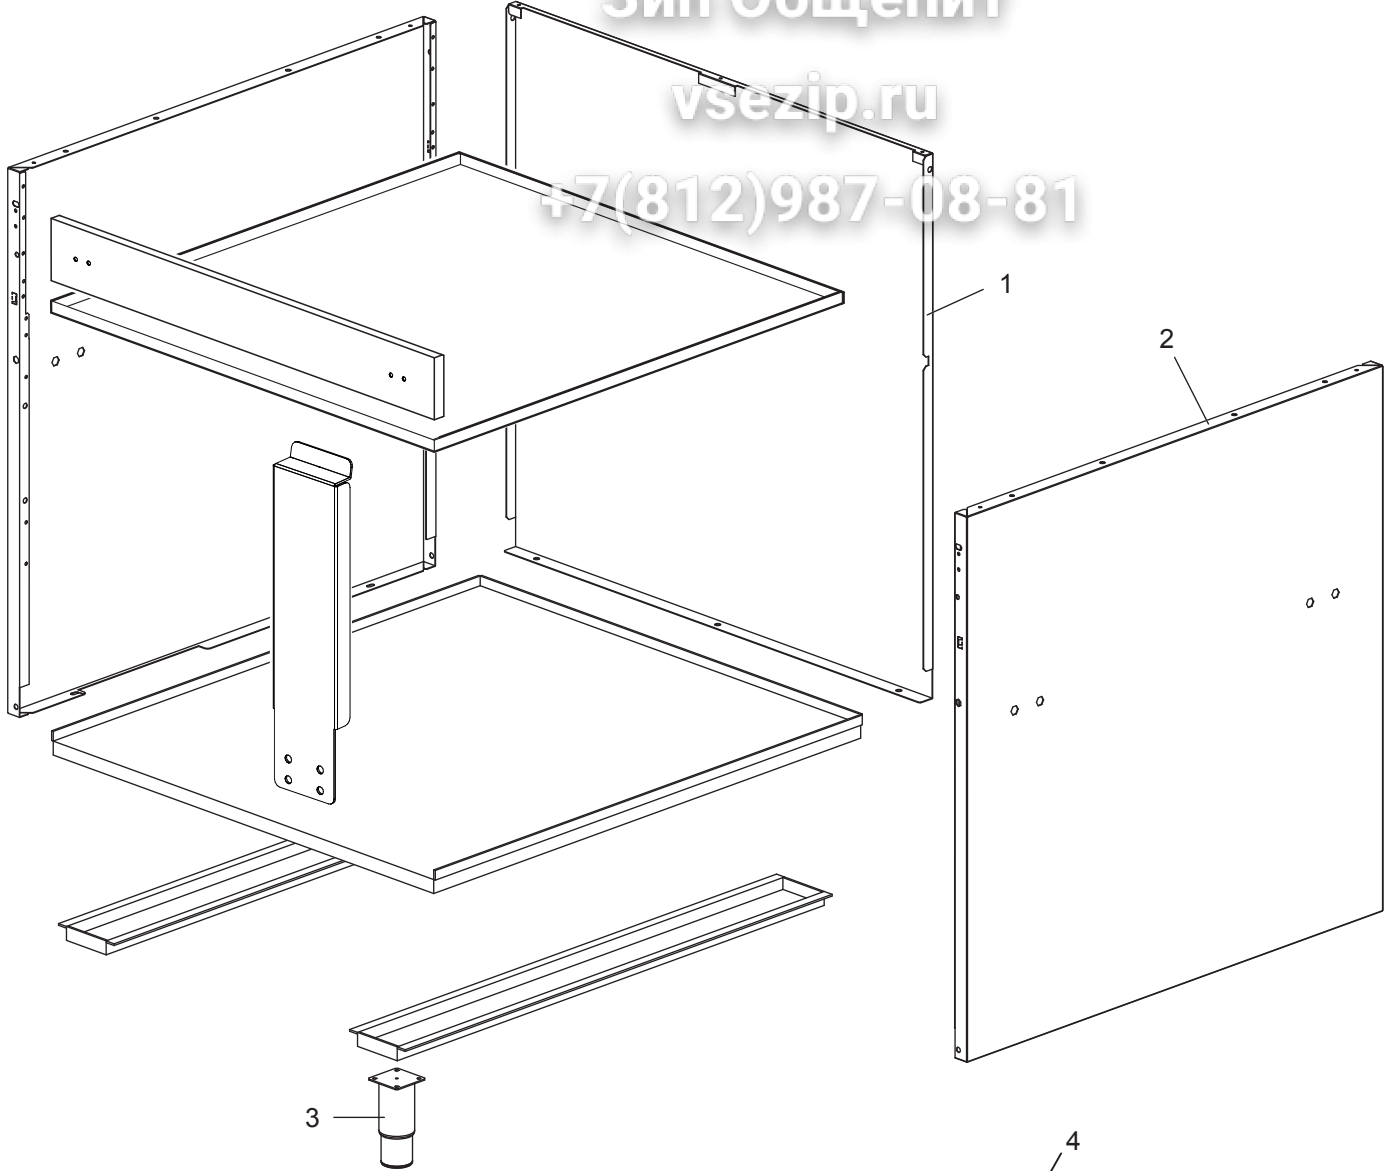

Зип Общепит

vsezip.ru

+7(812)987-08-81

Зип Общепит

vsezip.ru

+7(812)987-08-81

Nr.	Code	Title	Recommended
1.	167248	<i>BACK SIDE</i>	N
2.	173523	<i>LATERAL SIDE</i>	N
3.	RTCU700277	<i>PIED+BOUCHON S G 4SF7/145</i>	N
4.	181529	<i>DOOR MAGNET</i>	N
5.	176894	<i>LEFT HINGE DOOR</i>	N
7.	160739	<i>POIGNEE A.NSA49 SILVER</i>	N
9.	176895	<i>RIGHT HINGE DOOR</i>	N
10.	RIC0004738	<i>CABINET DOOR COMPLETE</i>	N