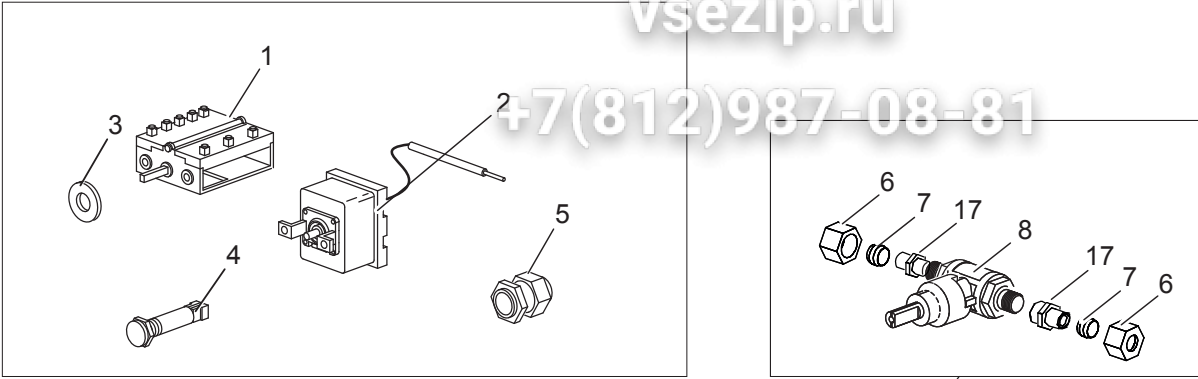

Зип Общепит

vsezip.ru

+7(812)987-08-81

Зип Общепит

vsezip.ru

+7(812)987-08-81

Nr.	Code	Title	Recommended
1.	167248	<i>BACK SIDE</i>	N
2.	173523	<i>LATERAL SIDE</i>	N
3.	RTCU700277	<i>PIED+BOUCHON S G 4SF7/145</i>	N
4.	181529	<i>DOOR MAGNET</i>	N
5.	176894	<i>LEFT HINGE DOOR</i>	N
7.	160739	<i>POIGNEE A.NSA49 SILVER</i>	N
9.	176895	<i>RIGHT HINGE DOOR</i>	N
10.	RIC0004738	<i>CABINET DOOR COMPLETE</i>	N