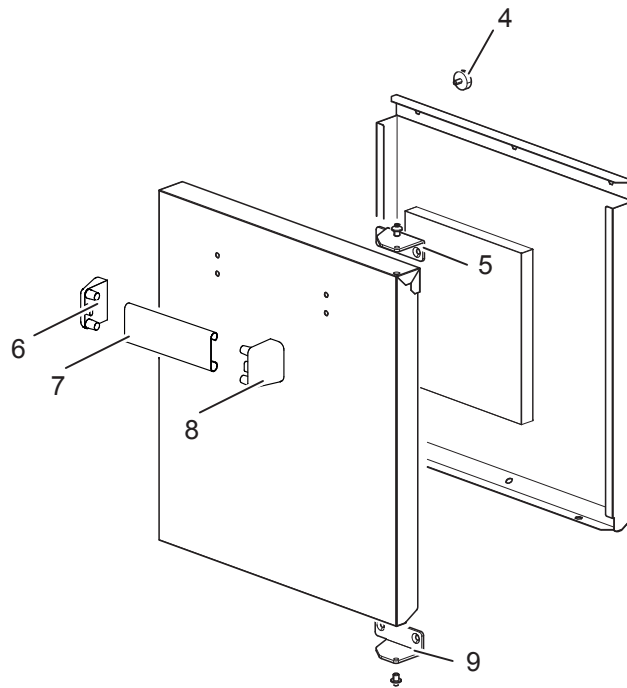

Зип Общепит

vsezip.ru

+7(812)987-08-81

Зип Общепит

vsezip.ru

+7(812)987-08-81

Nr.	Code	Title	Recommended
1.	167248	<i>BACK SIDE</i>	N
2.	173523	<i>LATERAL SIDE</i>	N
3.	RTCU700277	<i>PIED+BOUCHON S G 4SF7/145</i>	N
4.	181529	<i>DOOR MAGNET</i>	N
5.	176894	<i>LEFT HINGE DOOR</i>	N
7.	160739	<i>POIGNEE A.NSA49 SILVER</i>	N
9.	176895	<i>RIGHT HINGE DOOR</i>	N
10.	RIC0004738	<i>CABINET DOOR COMPLETE</i>	N