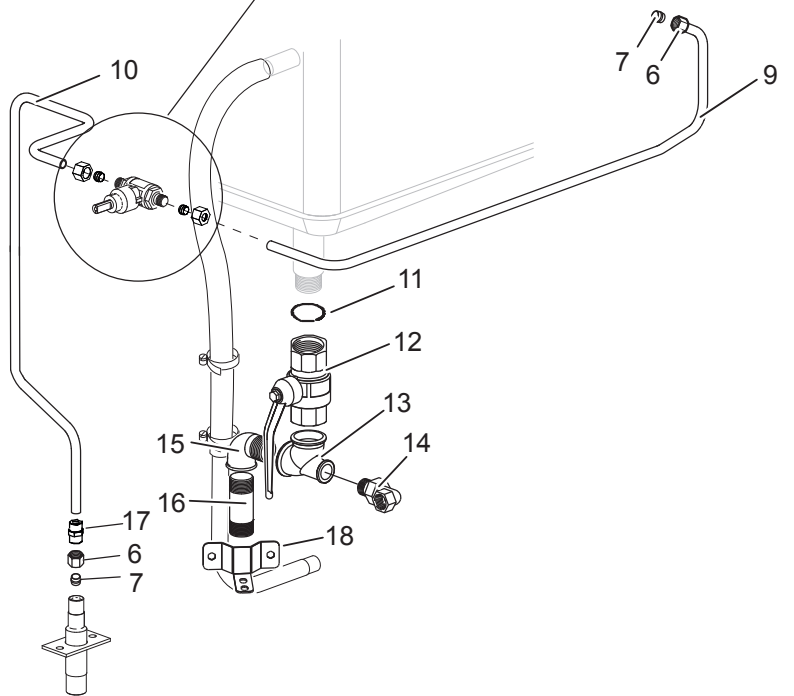

Зип Общепит

vsezip.ru

+7(812)987-08-81

Зип Общепит

vsezip.ru

+7(812)987-08-81

Nr.	Code	Title	Recommended
1.	167248	<i>BACK SIDE</i>	N
2.	173523	<i>LATERAL SIDE</i>	N
3.	RTCU700277	<i>PIED+BOUCHON S G 4SF7/145</i>	N
4.	181529	<i>DOOR MAGNET</i>	N
5.	176894	<i>LEFT HINGE DOOR</i>	N
7.	160739	<i>POIGNEE A.NSA49 SILVER</i>	N
9.	176895	<i>RIGHT HINGE DOOR</i>	N
10.	RIC0004738	<i>CABINET DOOR COMPLETE</i>	N

Nr.	Code	Title	Recommended
1.	RTCP900036	COMMUTATEUR CPE 4334232000	S
2.	RTCP900074	THERMOST.LIM.E100I/T138 5532522614	S
3.	RTCU800185	JOINT BARRE COMMUTATEUR	S
4.	166465	LAMPE-TEMOIN VERT SL-CO27500	S
5.	RTBF800138	CABLE PG21 53015050+D53019050C	N
6.	RTCU900013	ECROU D.10	N
7.	RTCU900012	BICONE D.10	N
8.	184641	ROBINET CHARGE EAU	
9.	184955	CONDUIT ALIMENTATION ROBINET DE L'EAU	
10.	184956	CONDUIT ALIMENTATION ROBINET DE L'EAU	
11.	183846	GASKET	N
12.	183863	ROBINET DECHARGE EAU	N
13.	RTBF800116	CONNECTOR	N
14.	RTCP900066	COUDE COMP.LAITON MF 1/2"CP	N
15.	169318	CRANK	N
16.	165912	DRAIN WATER PIPE	
17.	RTCU900132	NIPPLE 1/2"- 3/8"	N
18.	184010	PLATE	N