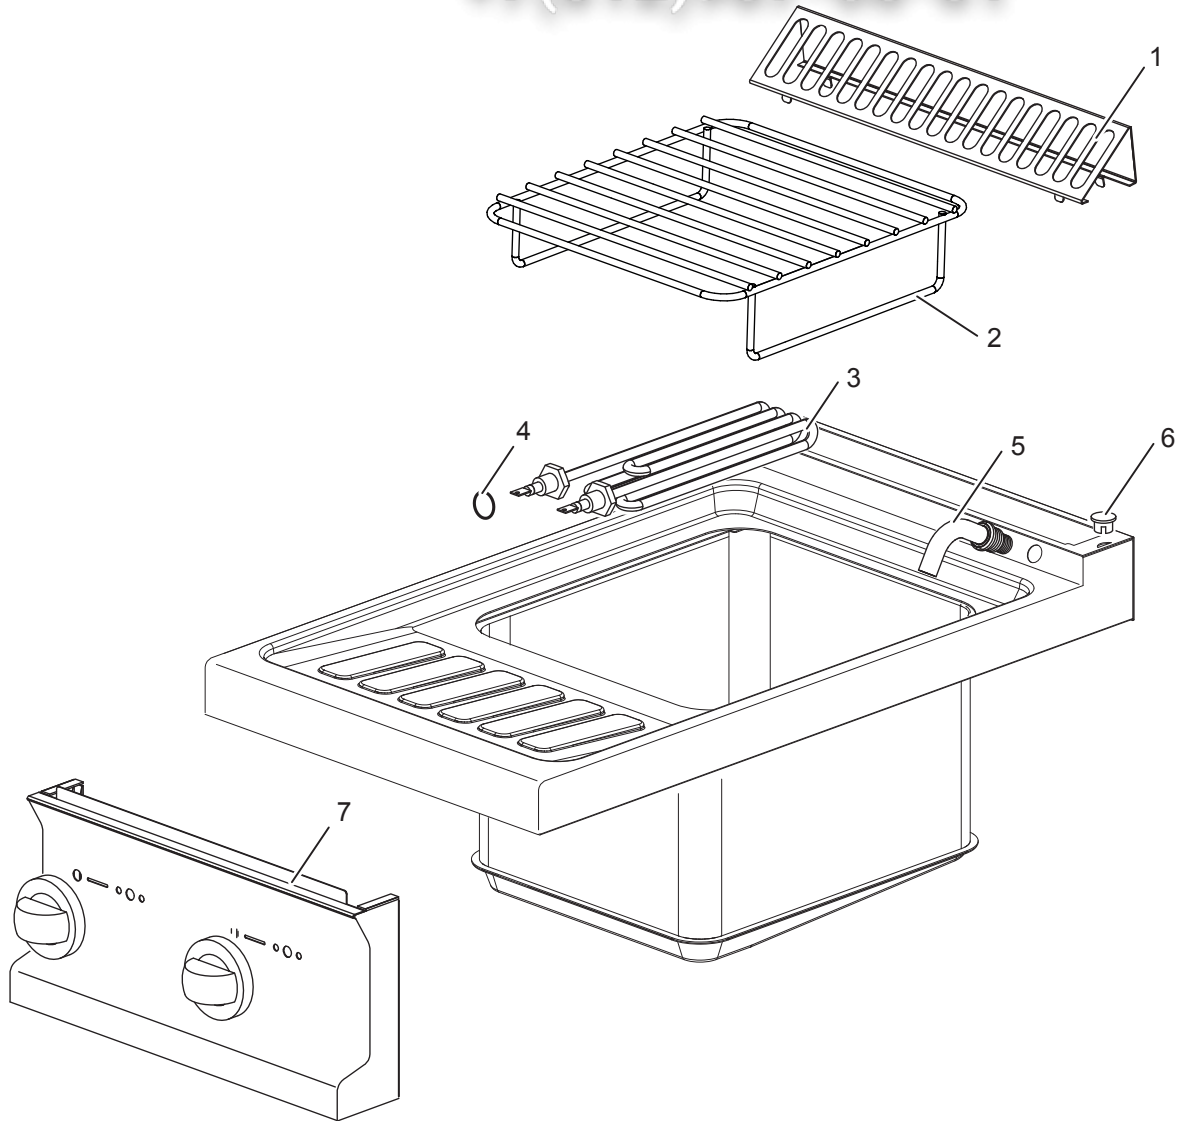

Зип Ощепит

vsezip.ru

+7(812)987-08-81

Nr.	Code	Title	Recommended
1.	184630	GRILLE POUR CHEMINÉE	
2.	RTCU700286	GRILLE SUP.PANIER GC47 INOX	
3.	RTCU700283	RESIST.EC47 1.85KW230	S
4.	RTCU700623	JOINT TUYAU DE VIDANGE HUILE GF47T	S
5.	167439	WATER EROGATOR	N
6.	163603	BOUCHON FIX.PLAQUE DOMINA	N
7.	180298	CONTROL PANEL	N
8.	176318	ELASTIC METAL CLIP -WASHER DIAM 4 MM	S
9.	171439	GAS VALVE KNOB HOUSING G4S11	S
11.	171436	COMMUTATOR KNOB	S
12.	171435	WATER KNOB	S
13.	174330	SWITCH RING	S
14.	174333	COLD WATER RING	S