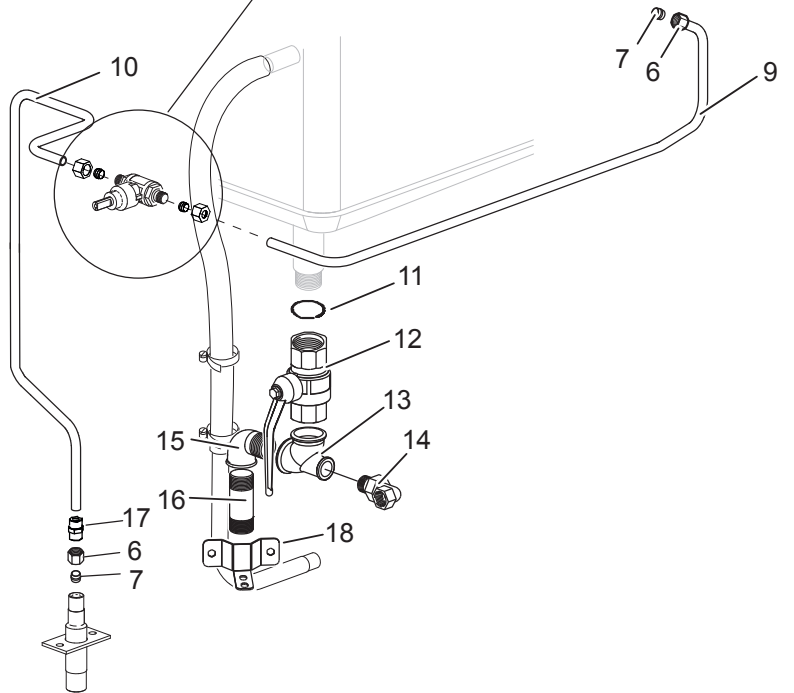

Зип Общепит

vsezip.ru

+7(812)987-08-81

Зип Общепит

vsezip.ru

+7(812)987-08-81

Nr.	Code	Title	Recommended
1.	167248	BACK SIDE	N
2.	173523	LATERAL SIDE	N
3.	RTCU700277	PIED+BOUCHON S G 4SF7/145	N
4.	181529	DOOR MAGNET	N
5.	176894	LEFT HINGE DOOR	N
7.	160739	POIGNEE A.NSA49 SILVER	N
9.	176895	RIGHT HINGE DOOR	N
10.	RIC0004738	CABINET DOOR COMPLETE	N

Nr.	Code	Title	Recommended
1.	RTCP900036	COMMUTATEUR CPE 4334232000	S
2.	RTCP900074	THERMOST.LIM.E100I/T138 5532522614	S
3.	RTCU800185	JOINT BARRE COMMUTATEUR	S
4.	166465	LAMPE-TEMOIN VERT SL-CO27500	S
5.	RTBF800138	CABLE PG21 53015050+D53019050C	N
6.	RTCU900013	ECROU D.10	N
7.	RTCU900012	BICONE D.10	N
8.	184641	ROBINET CHARGE EAU	
9.	184955	CONDUIT ALIMENTATION ROBINET DE L'EAU	
10.	184956	CONDUIT ALIMENTATION ROBINET DE L'EAU	
11.	183846	GASKET	N
12.	183863	ROBINET DECHARGE EAU	N
13.	RTBF800116	CONNECTOR	N
14.	RTCP900066	COUDE COMP.LAITON MF 1/2"CP	N
15.	169318	CRANK	N
16.	165912	DRAIN WATER PIPE	
17.	RTCU900132	NIPPLE 1/2"- 3/8"	N
18.	184010	PLATE	N