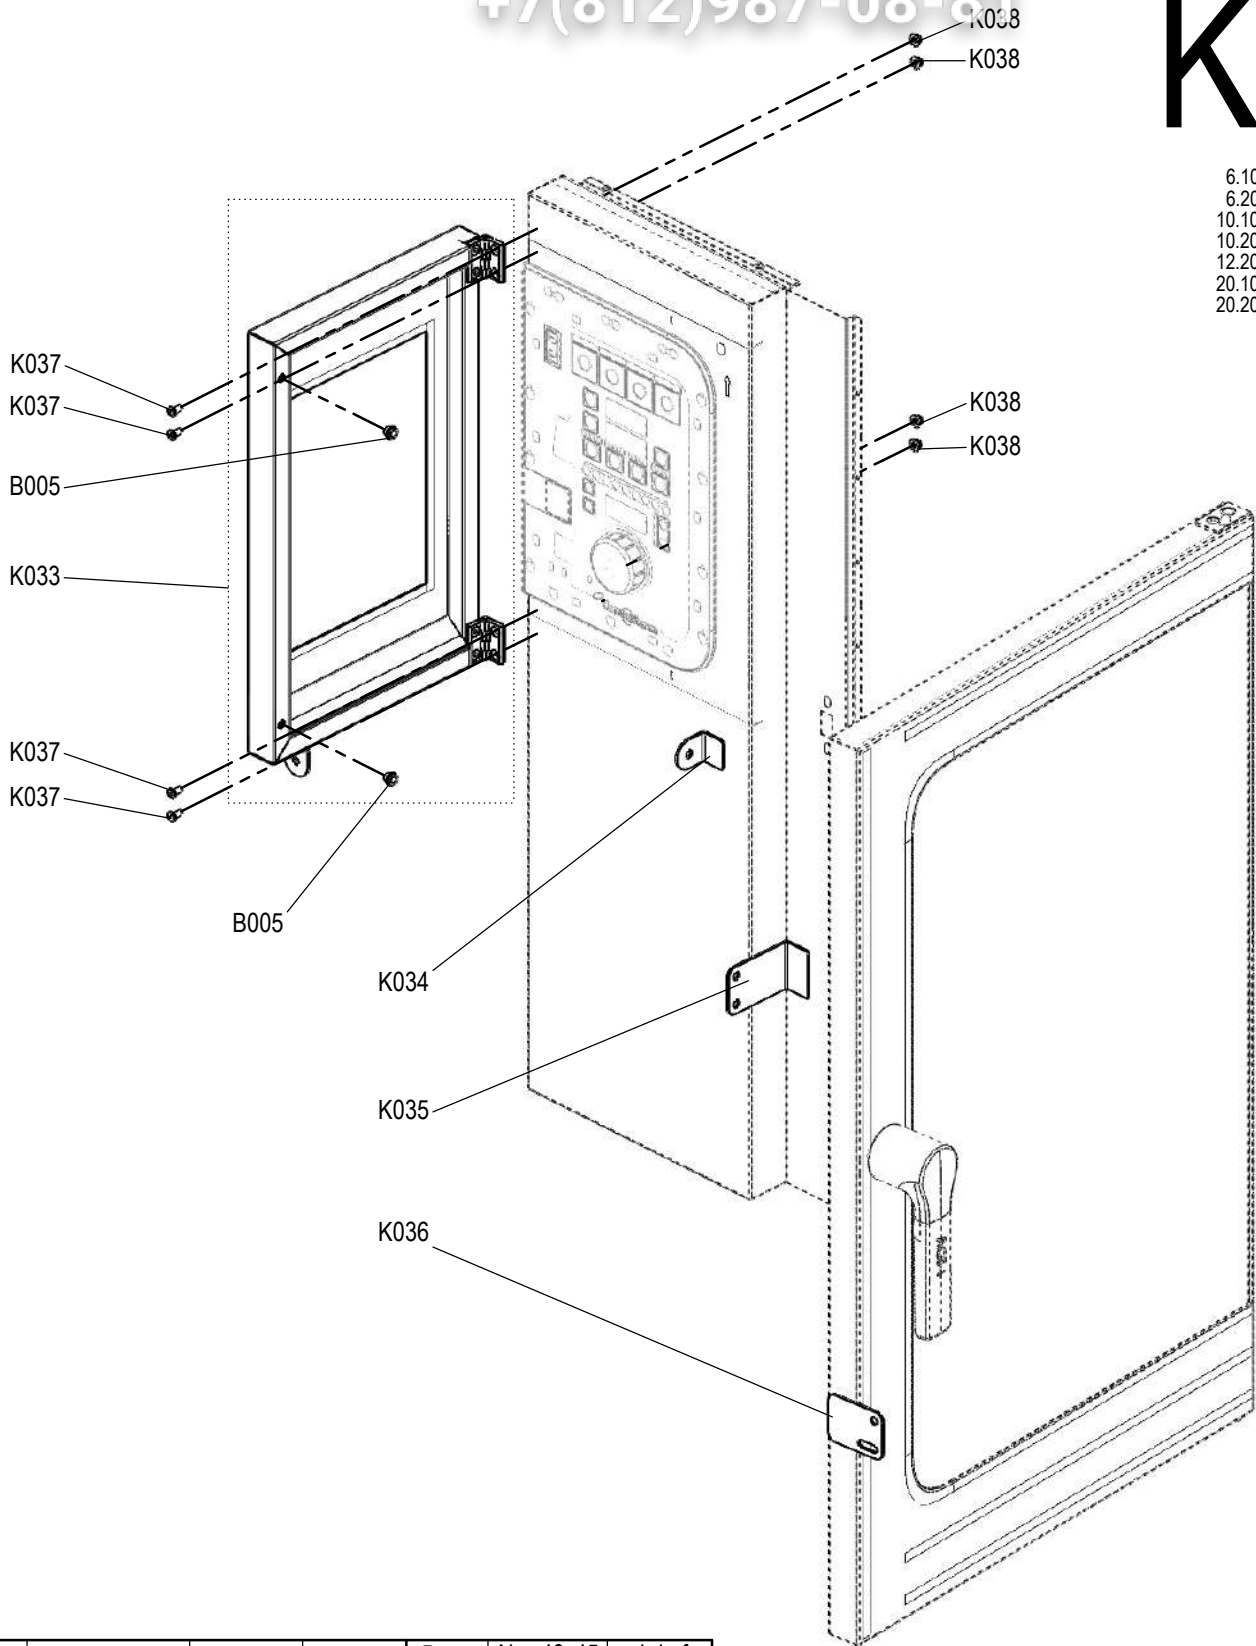

+7(812)987-08-81

K

6.10
6.20
10.10
10.20
12.20
20.10
20.20

Laufende Verbesserungen des Produkts können Änderungen der Spezifikationen ohne expliziten Hinweis bedingen. Continuous improvements to the product may mean changes to the specification are made without explicit mention.
9965027_00 Nov 11, 15 © 2018

00	Z-Freigabe	Nov 11, 15	tfekete	Drawn	Nov 10, 15	aruhdorf
Rev	Remarks	Date	Name	App.	Nov 11, 15	tfekete