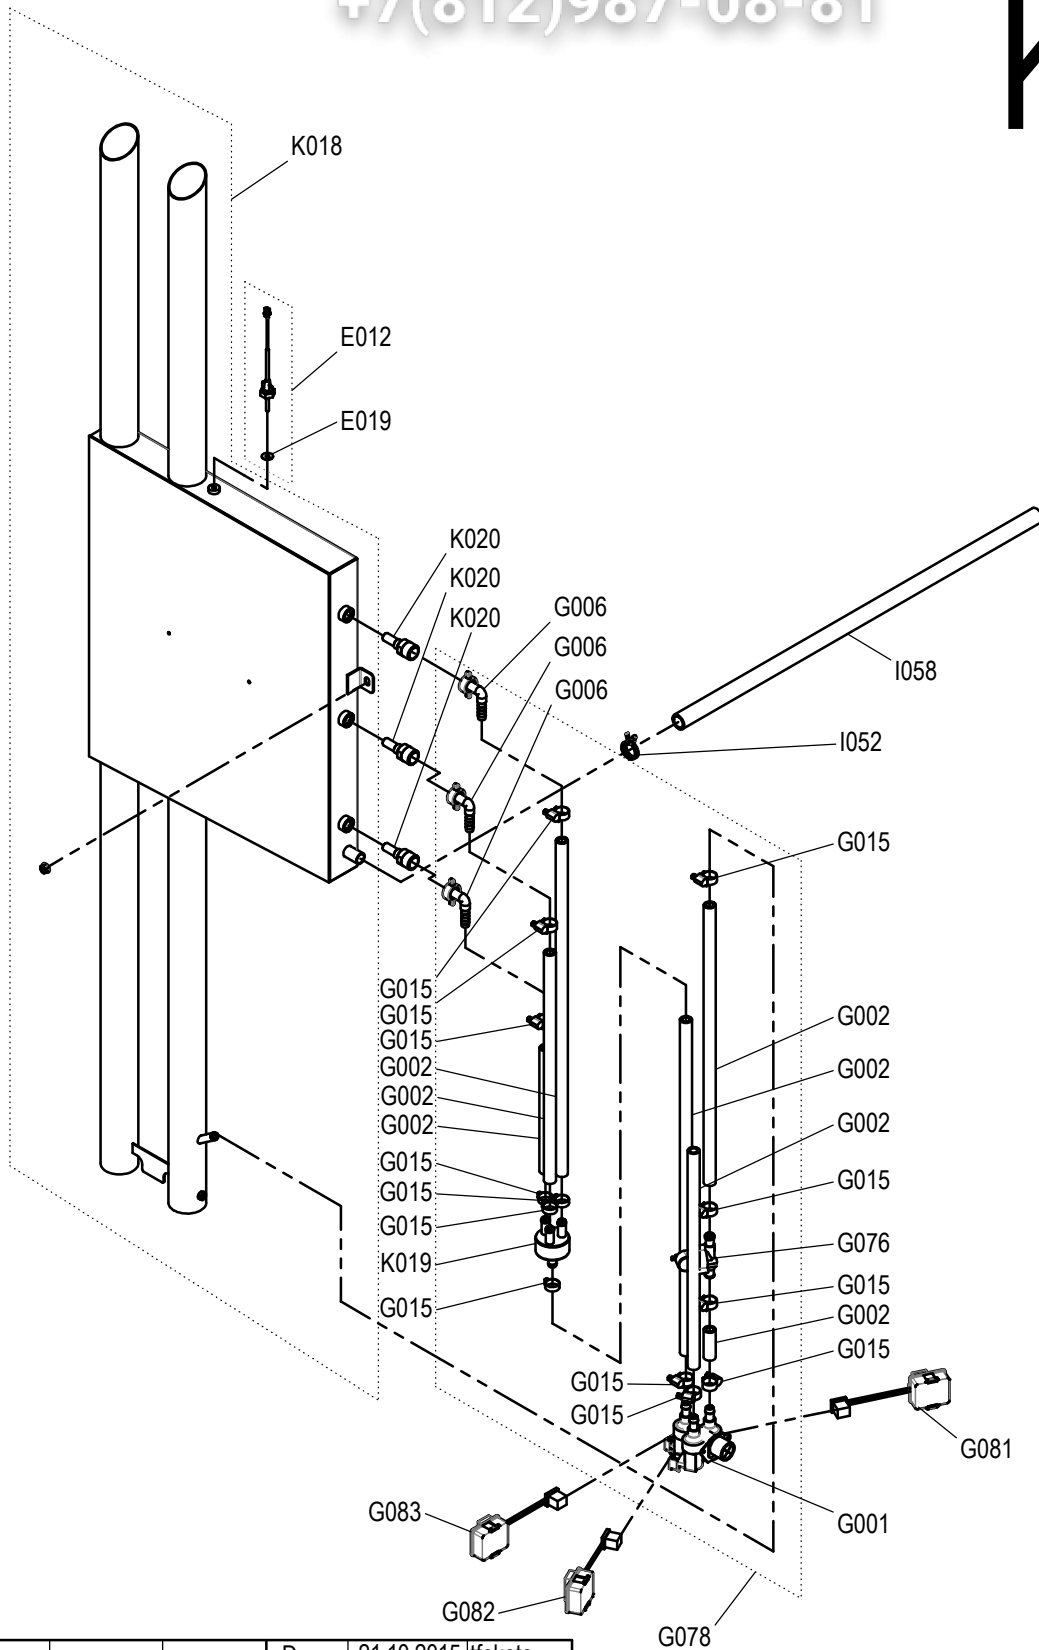

02	AM 2016/014	Jul 07, 16	aneumeie	Drawn	Aug 04, 15	aruhdorf
03	AM 2017/050	Jul 18, 17	aneumeie	App.	Jul 18, 17	aneumeie
Rev	Remarks	Date	Name		Date	Name

+7(812)987-08-81

K

6.10
 6.20
 10.10
 10.20
 12.20
 20.10
 20.20