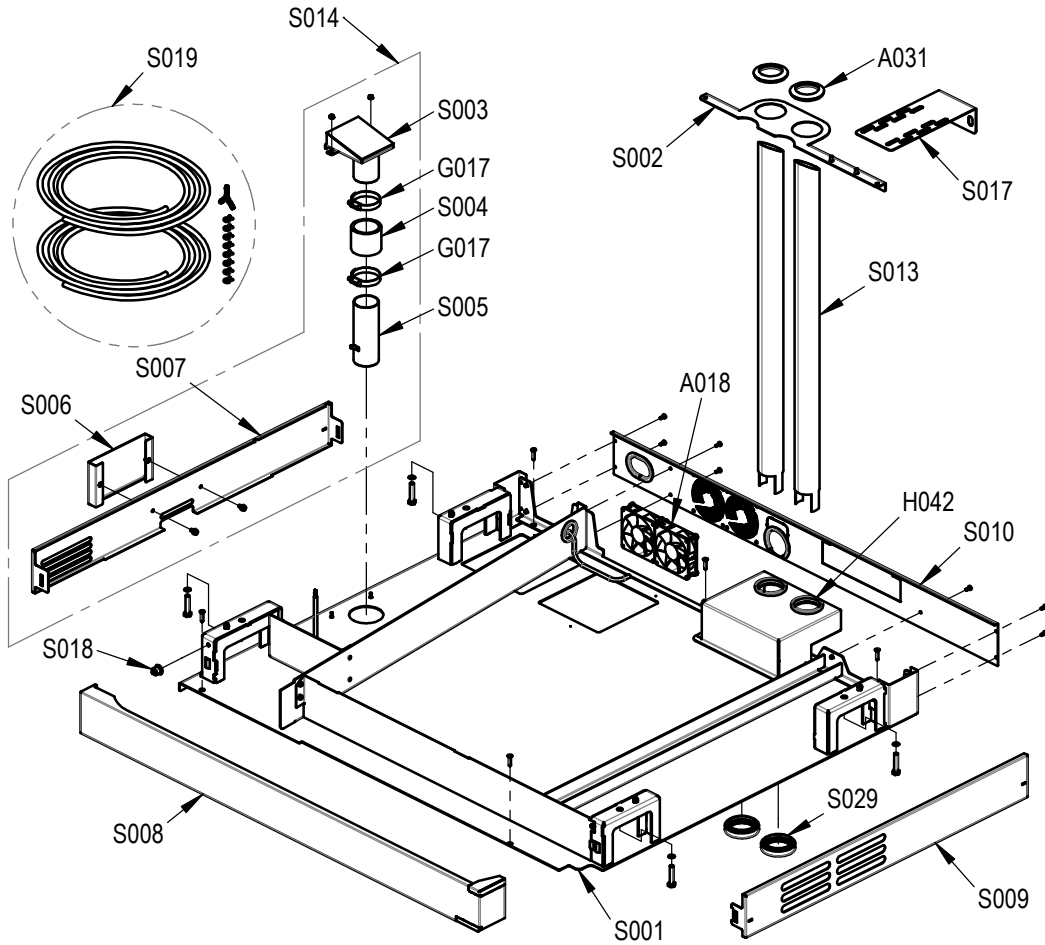

CONVOTHERM

Ersatzteilzeichnung Stapelkit Mitteladapter EL Convotherm4
Spare part drawing staking kit middle adapter EL Convotherm4

Зип Общепит
vsezip.ru

ETZ - STK Mitteladapter EL P4

+7(812)987-08-81

S

STK 6.10 EL
STK 6.20 EL
STK 10.10 EL
STK 10.20 EL