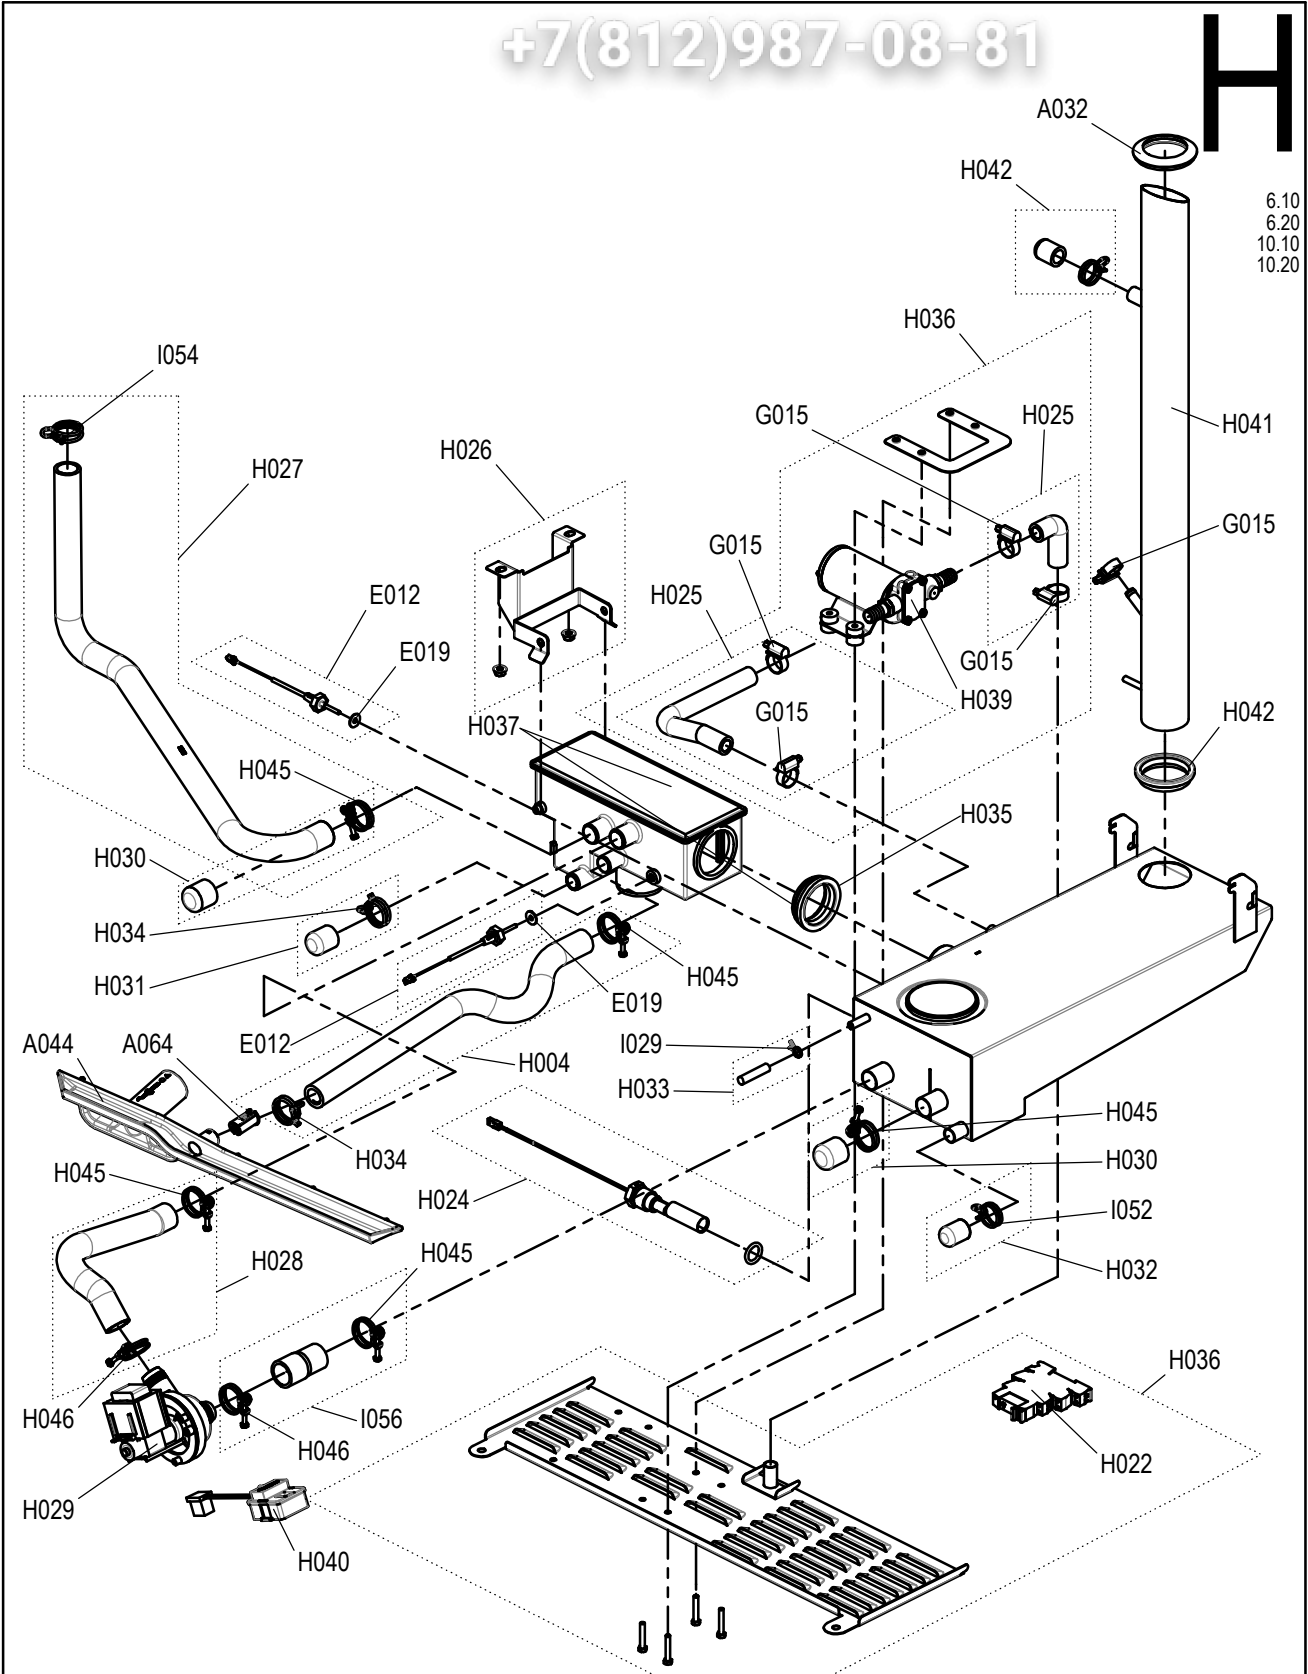

CONVOTHERM

Зип Общежит
Einzelteilzchg. Abwasserentsorg. Tischgeräte Convotherm4
Spare part drawing sewage disposal table units Convotherm4
vsezip.ru

ETZ H - Abwasser 1234 P4

+7(812)987-08-81

H

6.10
6.20
10.10
10.20

Laufende Verbesserungen des Produkts können Änderungen der Spezifikationen ohne expliziten Hinweis bedingen. Continuous improvements to the product may mean changes to the specification are made without explicit mention.
9665022_04 Jan 30, 19 © 2018

03	aktualisiert	Jul 03, 18	aneumeie	Drawn	05.10.2015	aruhdorf
04	aktualisiert	Jan 30, 19	aneumeie	App.	Jan 30, 19	aneumeie
Rev	Remarks	Date	Name		Date	Name

Convotherm Elektrogeräte GmbH
Welbilt
Talstrasse 35, 82436 Egfling, Germany

Tel.: +49 (0) 8847 67-0
Fax: +49 (0) 8847 414

www.convotherm.com
www.welbilt.com