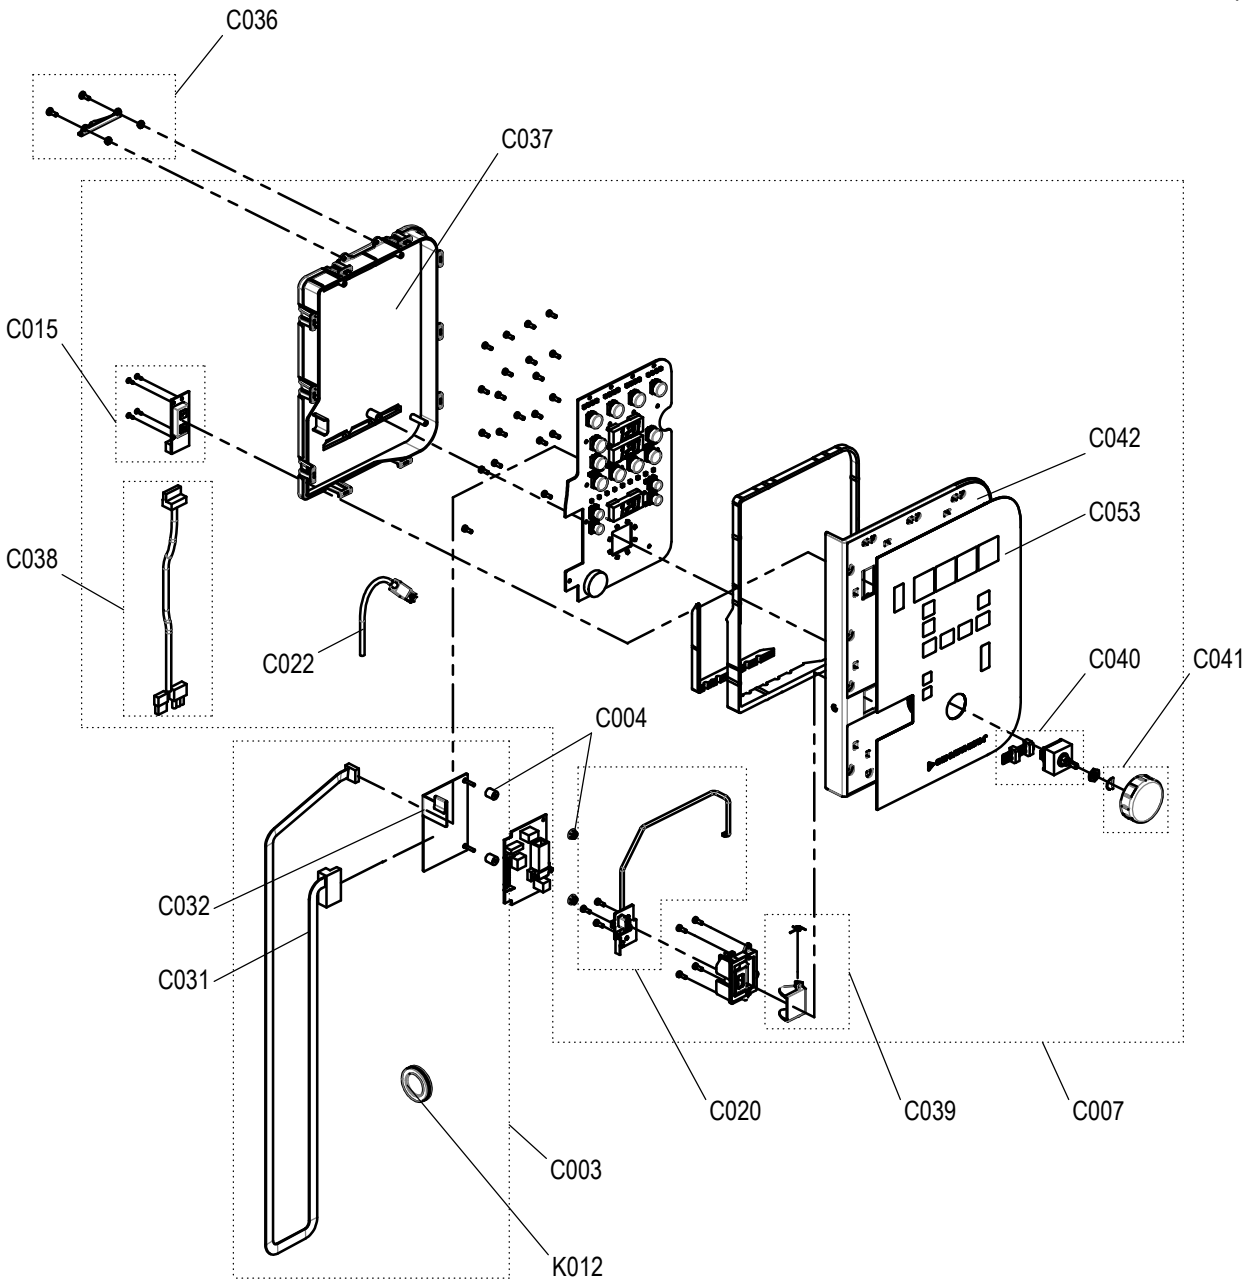

+7(812)987-08-81

C

easyDial

02	AM 2017/075	Oct 18, 17	hshweig	Drawn	Aug 31, 15	aruhdorf
03	aktualisiert	Jan 07, 20	aneumeie	App.	Jan 07, 20	aneumeie
Rev	Remarks	Date	Name		Date	Name

Laufende Verbesserungen des Produkts können Änderungen der Spezifikationen ohne expliziten Hinweis bedingen. Continuous improvements to the product may mean changes to the specification are made without explicit mention.
9865010_03 Jan 07, 20 © 2019