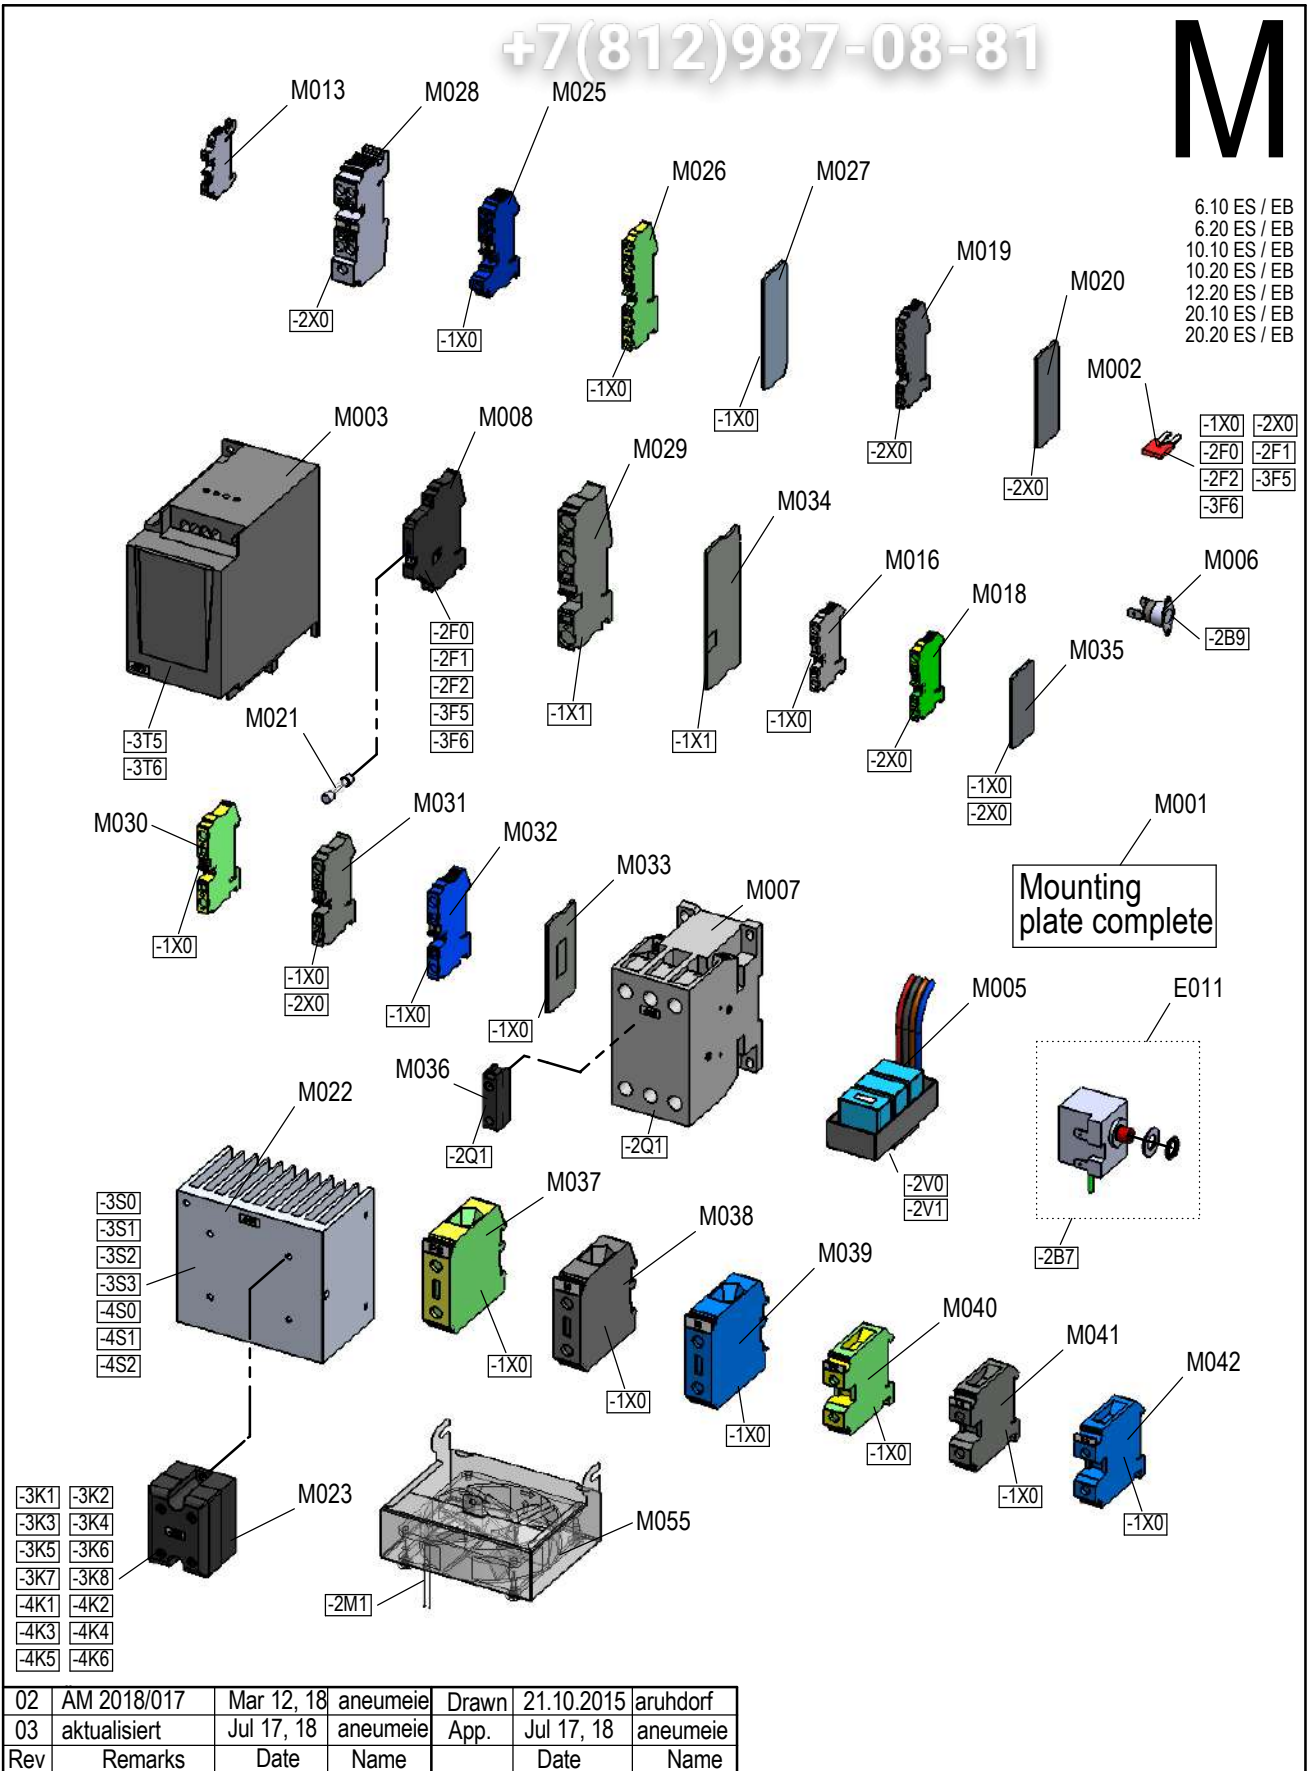

+7(812)987-08-81

M

6.10 ES / EB
6.20 ES / EB
10.10 ES / EB
10.20 ES / EB
12.20 ES / EB
20.10 ES / EB
20.20 ES / EB

Laufende Verbesserungen des Produkts können Änderungen der Spezifikationen ohne expliziten Hinweis bedingen. Continuous improvements to the product may mean changes to the specification are made without explicit mention.
9665016_03 © 2015 Manitowoc.

- -3K1 -3K2
- -3K3 -3K4
- -3K5 -3K6
- -3K7 -3K8
- -4K1 -4K2
- -4K3 -4K4
- -4K5 -4K6

02	AM 2018/017	Mar 12, 18	aneumeie	Drawn	21.10.2015	aruhdorf
03	aktualisiert	Jul 17, 18	aneumeie	App.	Jul 17, 18	aneumeie
Rev	Remarks	Date	Name		Date	Name