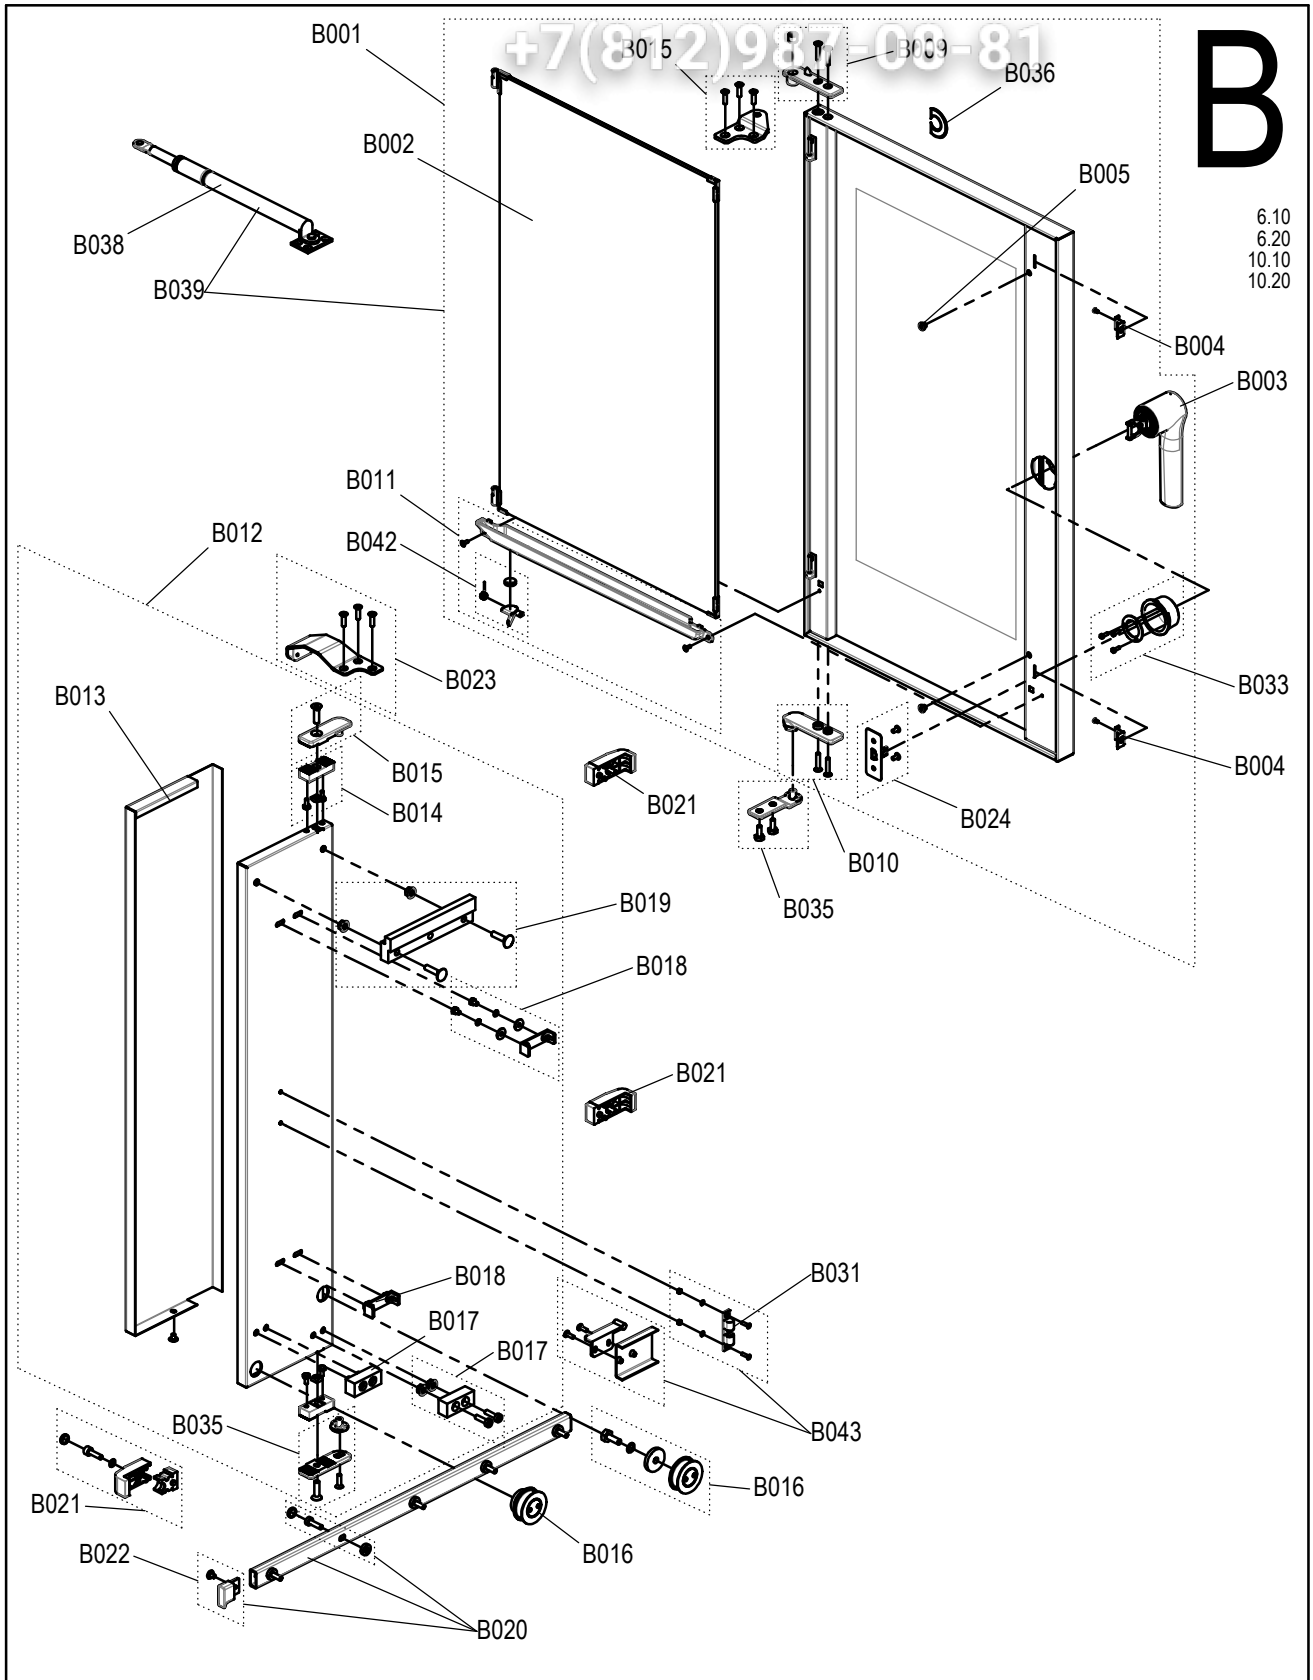

CONVOTHERM

Зип Общепит
Ersatzteilzchnng. Außergehäuse Tischgeräte Convotherm4
Spare part drawing outer casing table units Convotherm4
vsezip.ru

ETZA - AG 1234 P4

Laufende Verbesserungen des Produkts können Änderungen der Spezifikationen ohne expliziten Hinweis bedingen. Continuous improvements to the product may mean changes to the specification are made without explicit mention.
9965018_09 Jul 11, 18 © 2018