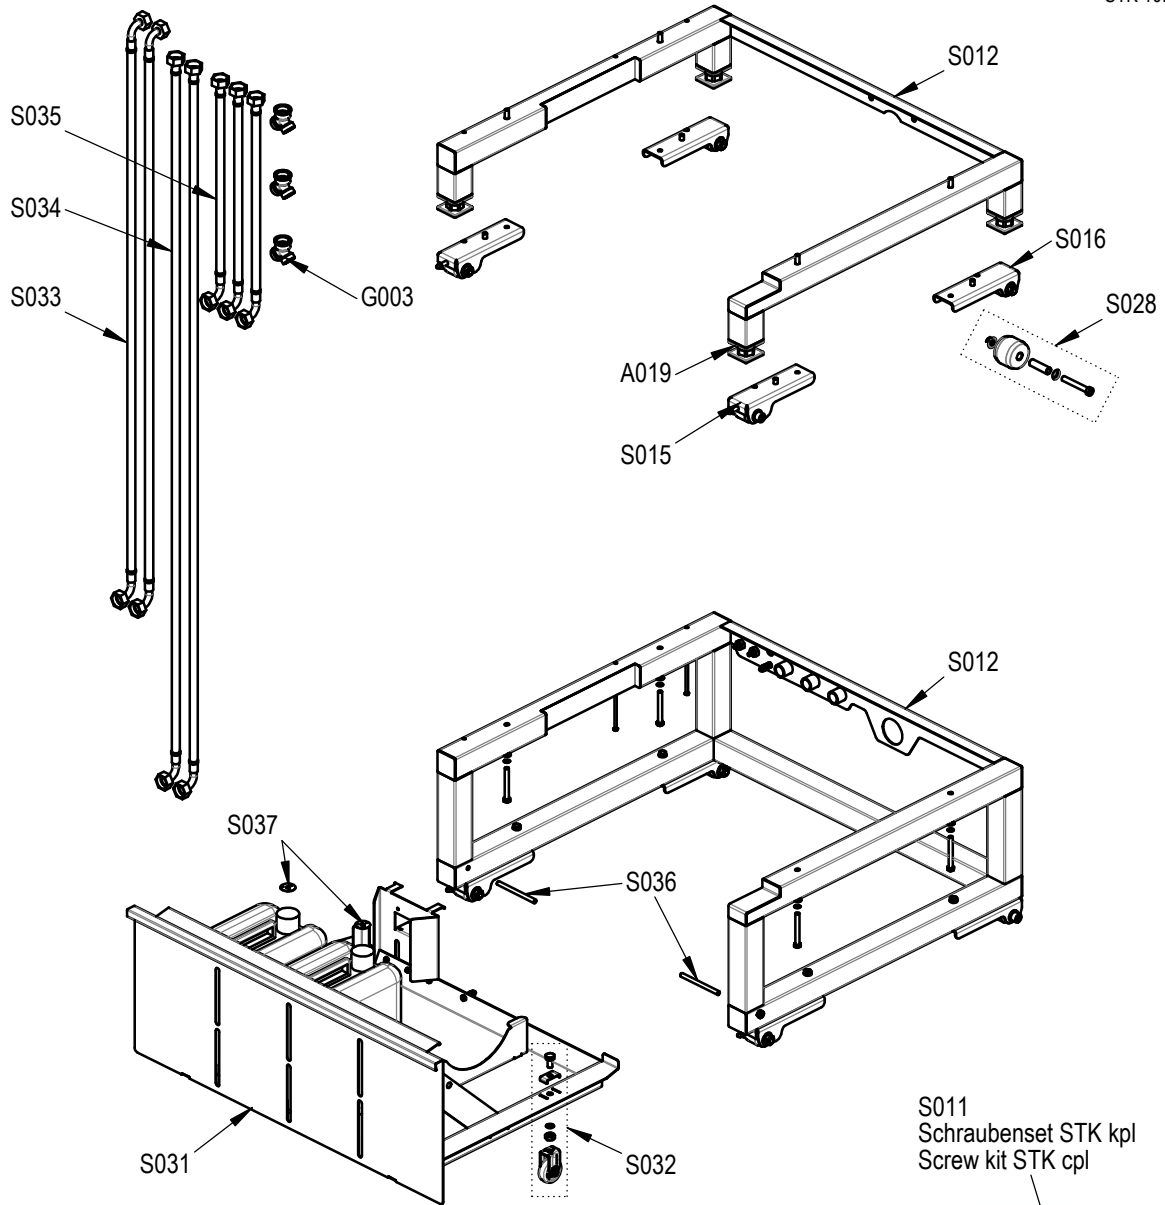

CONVOTHERM

Зип Общепит

Ersatzteilzeichnung Stapelkit Unterbau EL GAS Convotherm4
 Spare part drawing staking kit frame EL GAS Convotherm4

vsezip.ru

ETZ - STK Unterbau EL GAS P4

+7(812)987-08-81

S

STK 6.10
STK 6.20
STK 10.10
STK 10.20