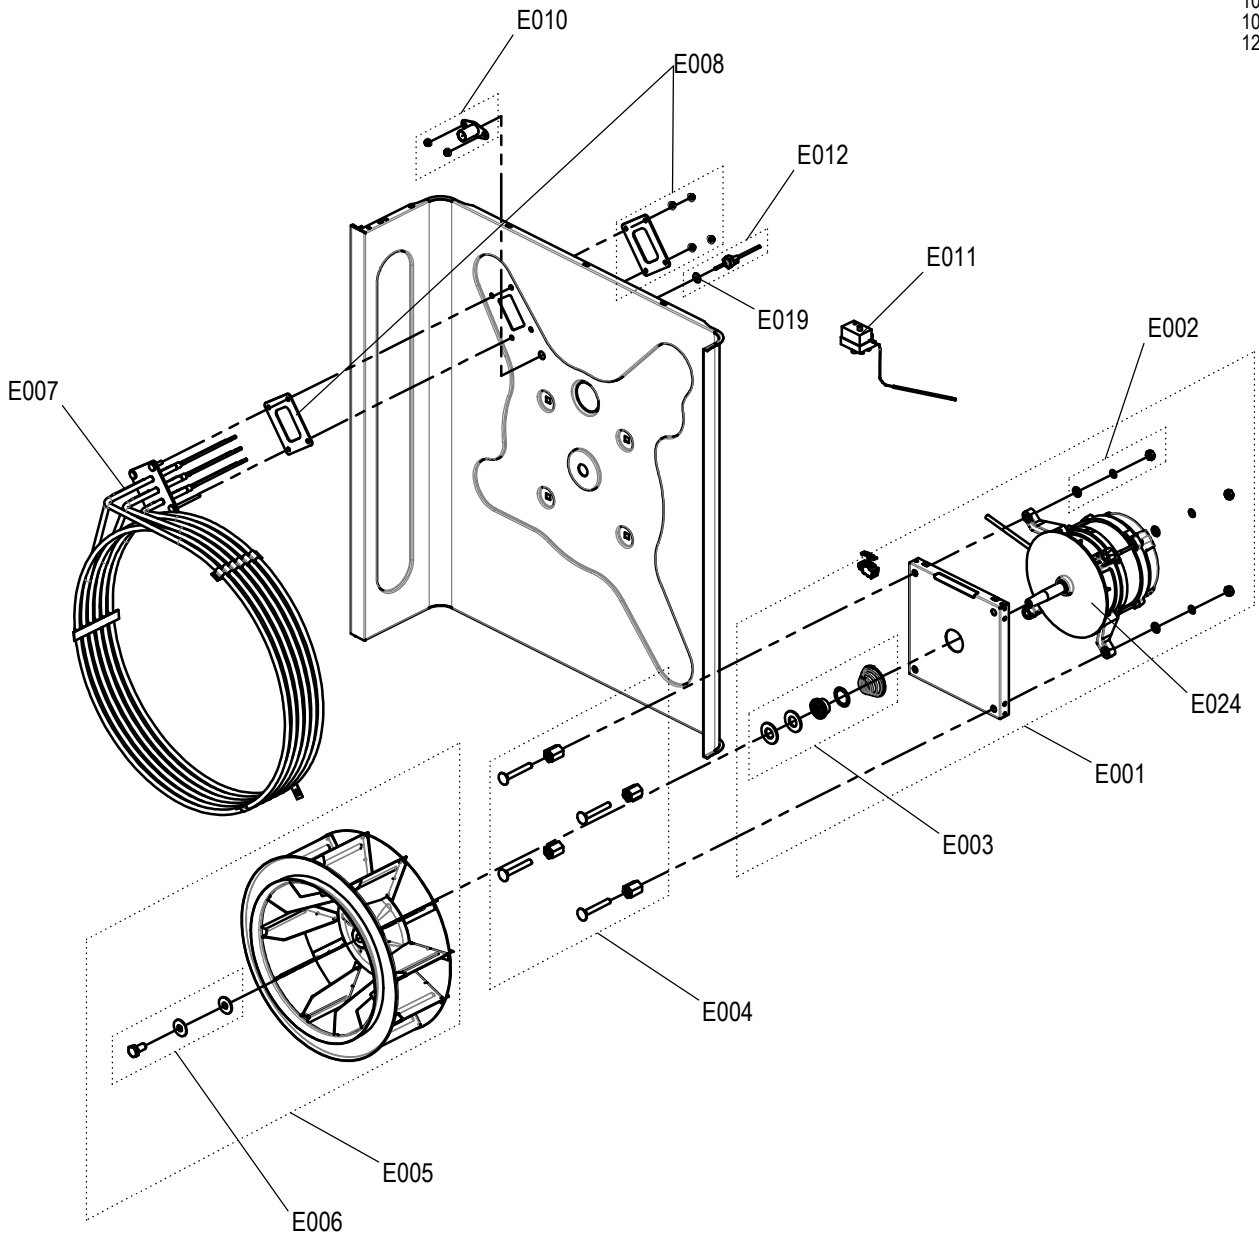

+7(812)987-08-81

E

6.10
6.20
10.10
10.20
12.20

Laufende Verbesserungen des Produkts können Änderungen der Spezifikationen ohne expliziten Hinweis bedingen. Continuous improvements to the product may mean changes to the specification are made without explicit mention.
9965024_02 Jul 02, 18 © 2018

01	AM 2016/014	Jul 07, 16	aneumeie	Drawn	09.10.2015	aruhdorf
02	aktualisiert	Jul 02, 18	aneumeie	App.	Jul 02, 18	aneumeie
Rev	Remarks	Date	Name		Date	Name