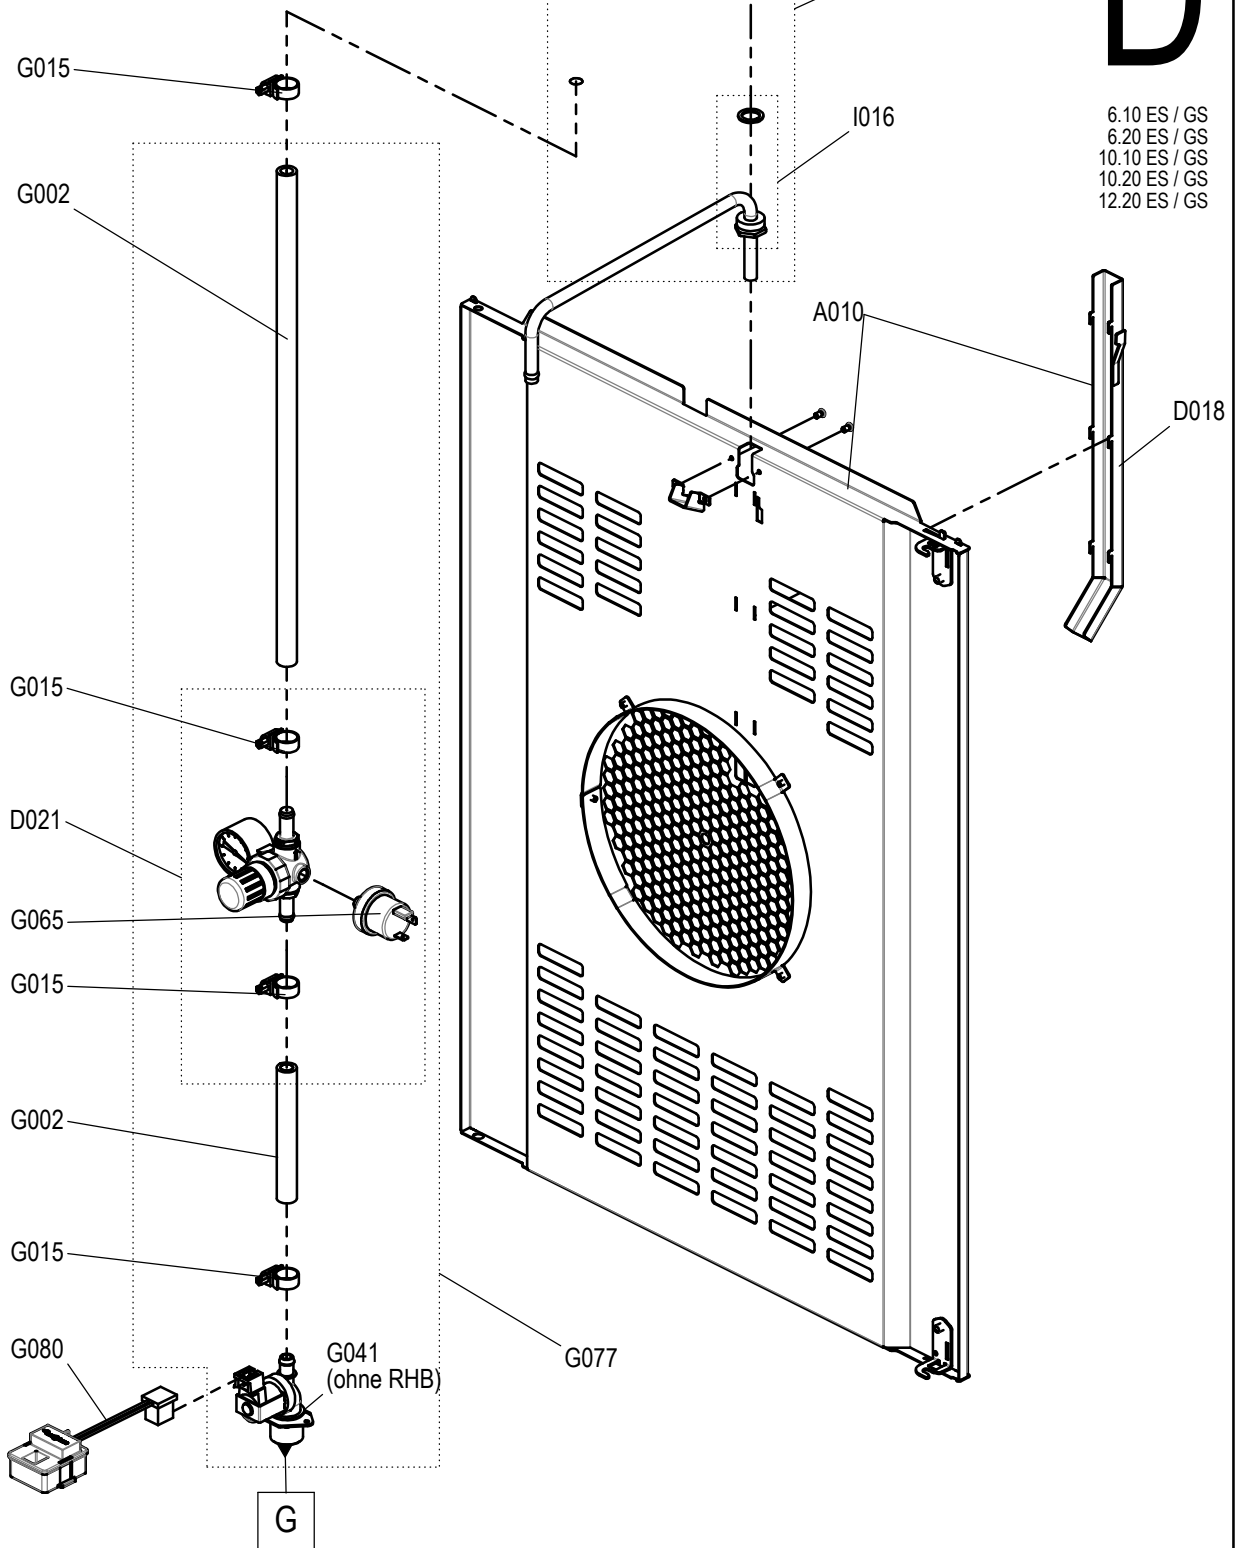

+7(812)987-08-81

D

6.10 ES / GS
6.20 ES / GS
10.10 ES / GS
10.20 ES / GS
12.20 ES / GS

02	Z-Freigabe	Dec 30, 15	aberchte	Drawn	05.10.2015	aruhdorf
03	aktualisiert	Dec 01, 16	aneumeie	App.	Dec 01, 16	aneumeie
Rev	Remarks	Date	Name		Date	Name

Laufende Verbesserungen des Produkts können Änderungen der Spezifikationen ohne expliziten Hinweis bedingen. Continuous improvements to the product may mean changes to the specification are made without explicit mention. 9965020_03 Dec 01, 16 © 2018