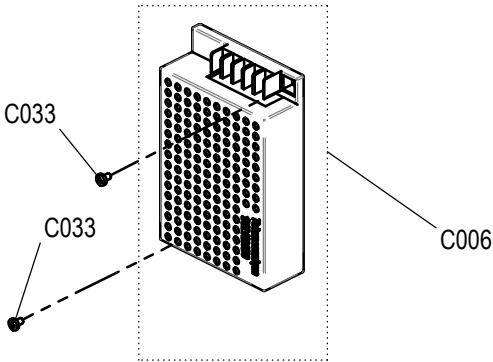

+7(812)987-08-81

C

6.10
6.20
10.10
10.20
12.20
20.10
20.20

Laufende Verbesserungen des Produkts können Änderungen der Spezifikationen ohne expliziten Hinweis bedingen. Continuous improvements to the product may mean changes to the specification are made without explicit mention.
9965011_00 Nov 05, 15 © 2018

00	Z-Freigabe	Nov 05, 15	tfekete	Drawn	02.09.2015	aruhdorf
Rev	Remarks	Date	Name	App.	Nov 05, 15	tfekete