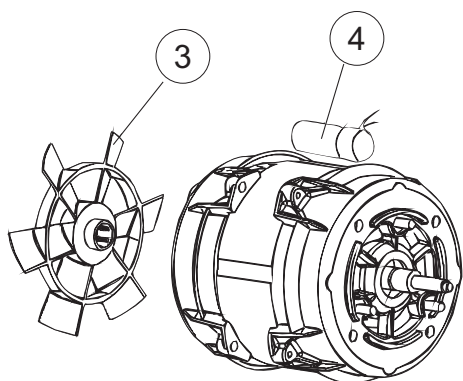

Pompa scarico (E)
Drain pump

6 Zip Общепит

vsezip.ru

+7(812)987-08-81

7 Зип-Общепит

vsezip.ru

+7(812)987-08-81

(*) Ricambio consigliato.