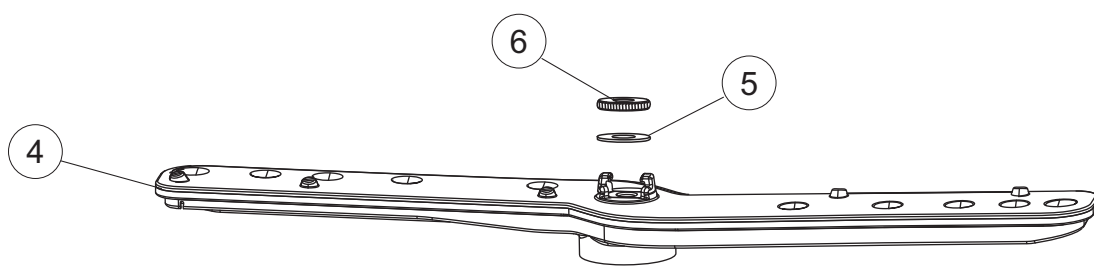

Pompa scarico (E)
Drain pump

6 Zip Общепит

vsezip.ru

+7(812)987-08-81

7 Зип-Общепит

vsezip.ru

+7(812)987-08-81

(*) Ricambio consigliato.