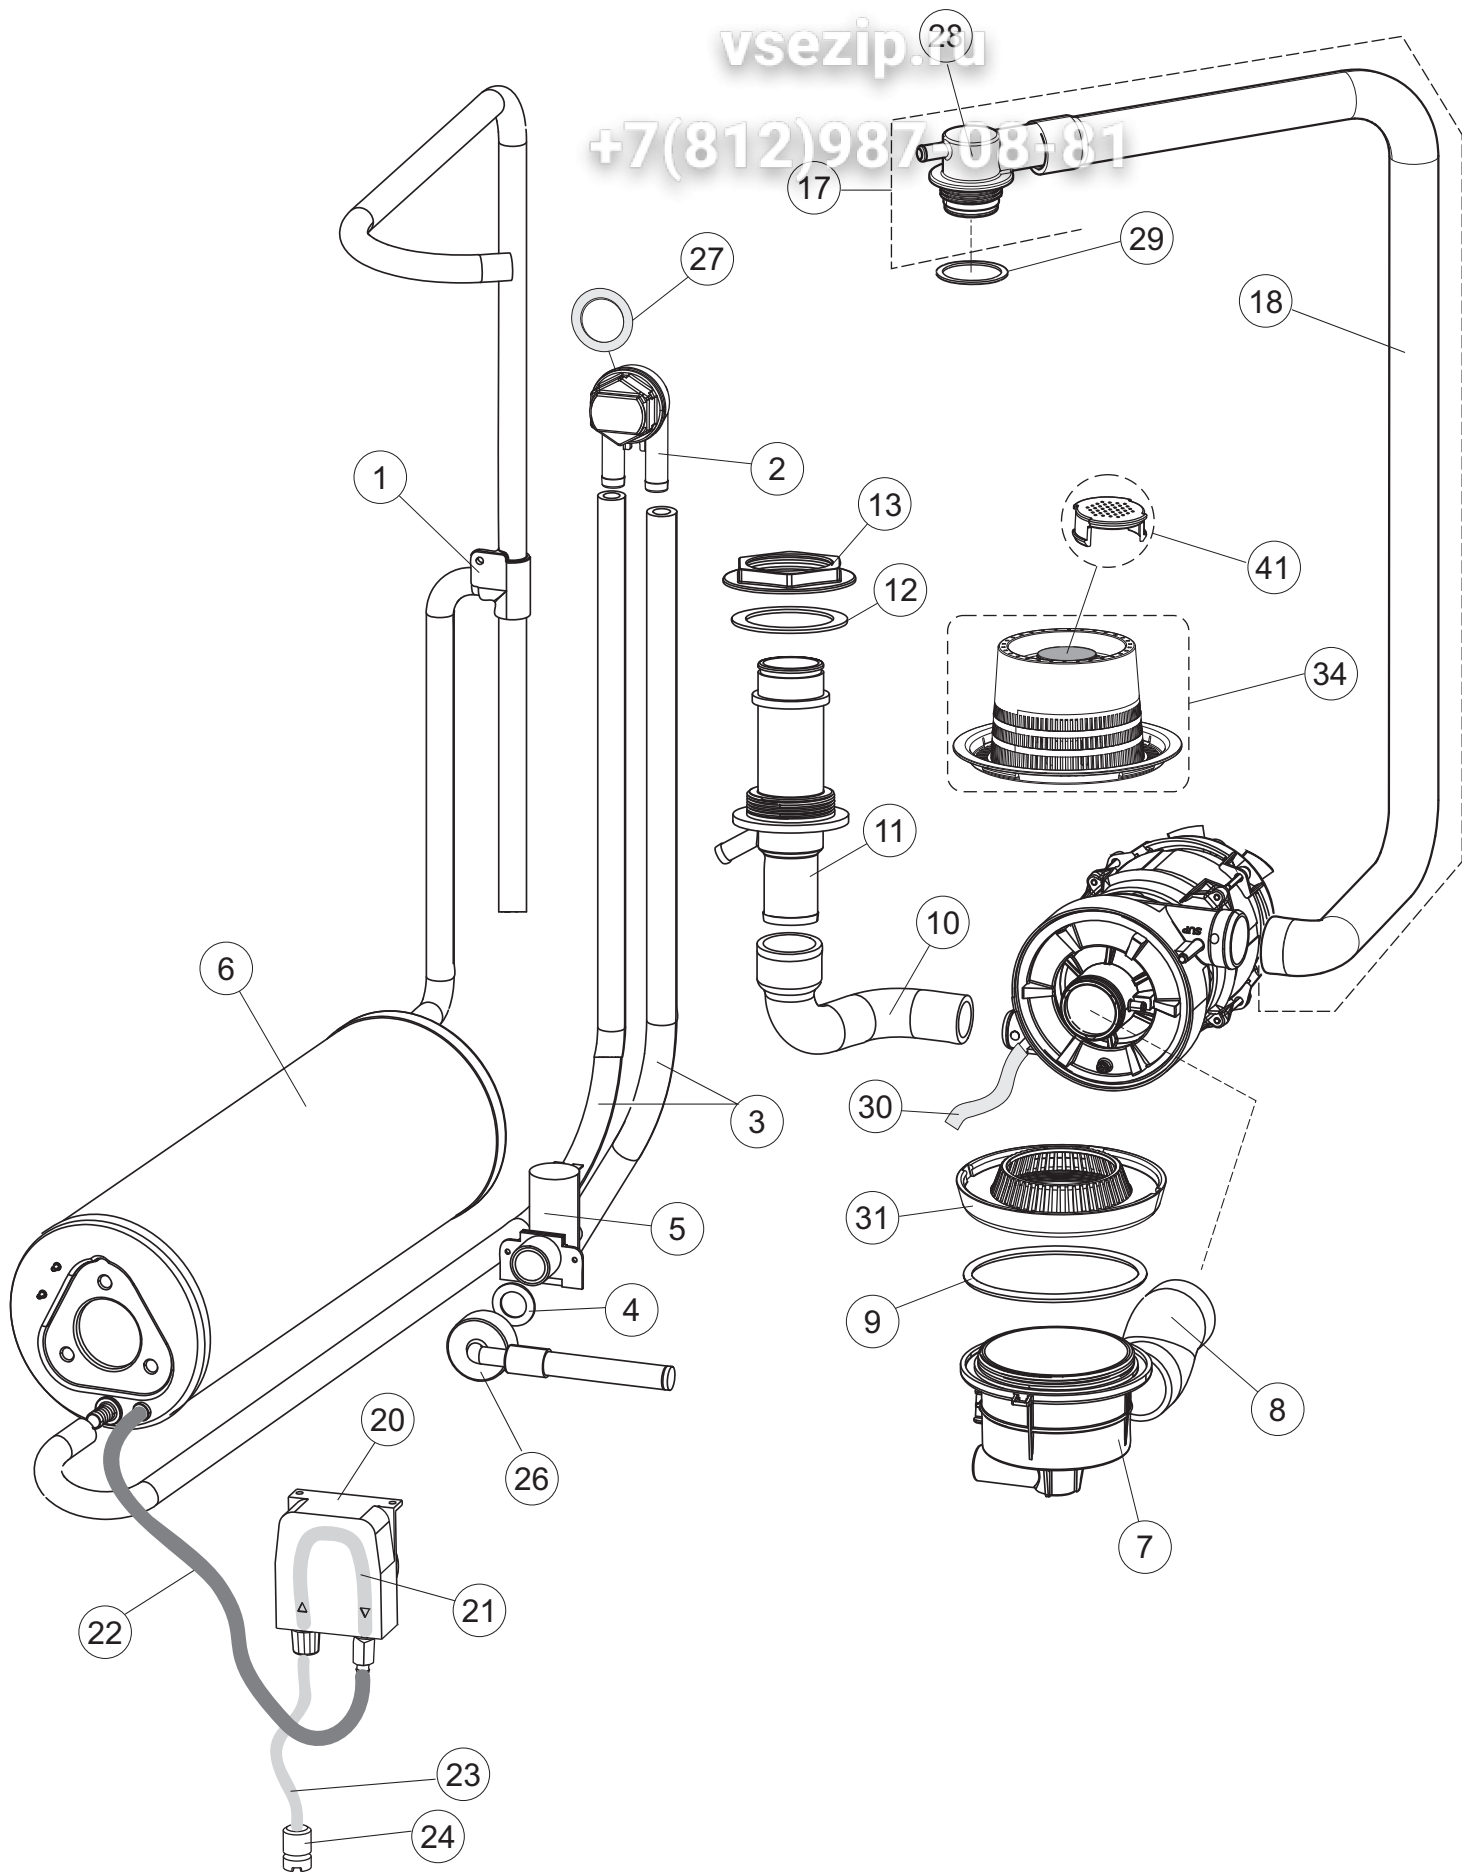

4 Зип-Общепит

vsezip.ru

+7(812)987-08-81