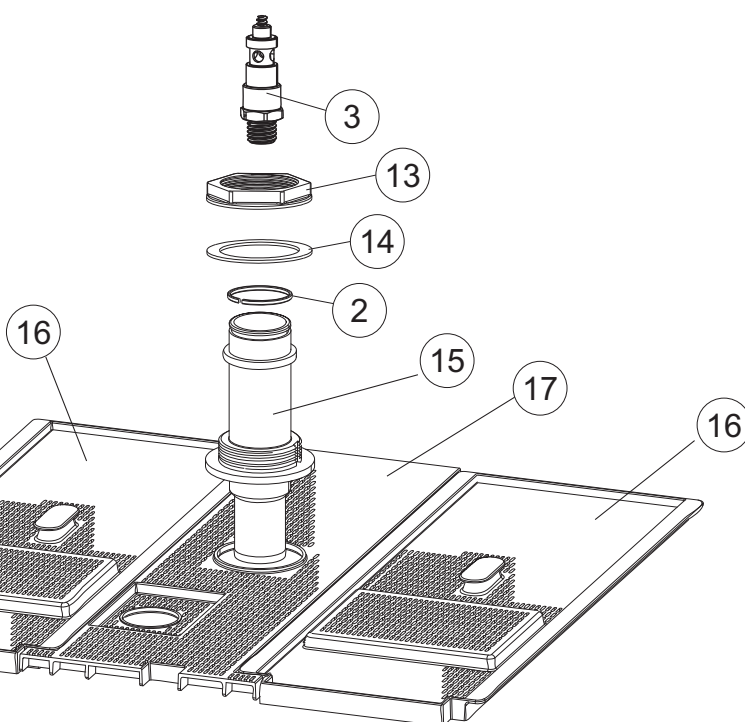

6 Zip Общепит

vsezip.ru

+7(812)987-08-81