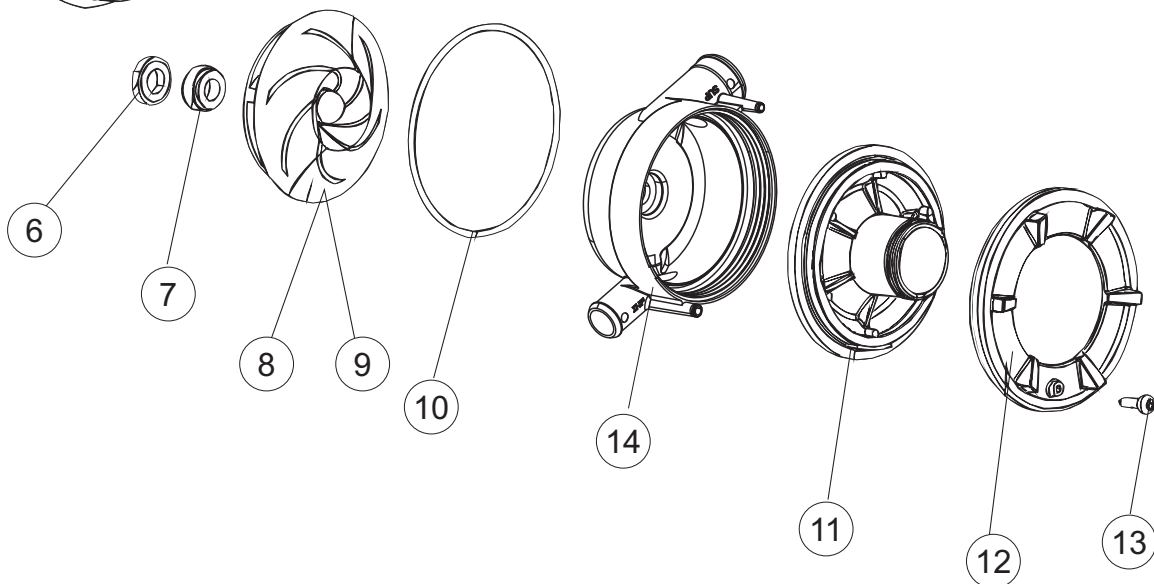

Pompa scarico (E)
Drain pump

6 Zip Общепит

vsezip.ru

+7(812)987-08-81

7 Зип-Общепит

vsezip.ru

+7(812)987-08-81

(*) Ricambio consigliato.