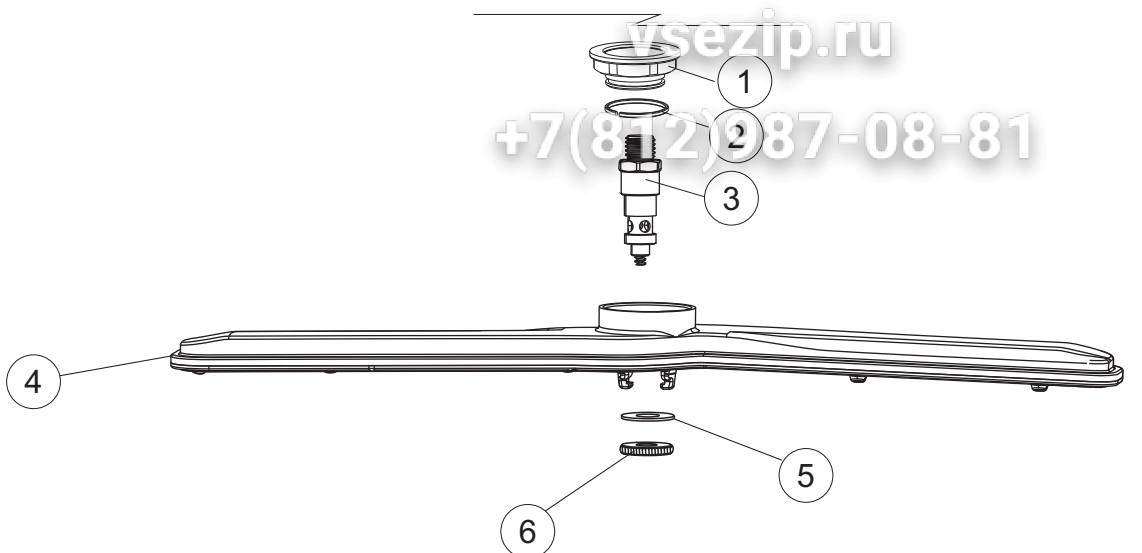

Pompa scarico (E)
Drain pump

6 Zip Общепит

vsezip.ru

+7(812)987-08-81

7 Зип-Общепит

vsezip.ru

+7(812)987-08-81

(*) Ricambio consigliato.