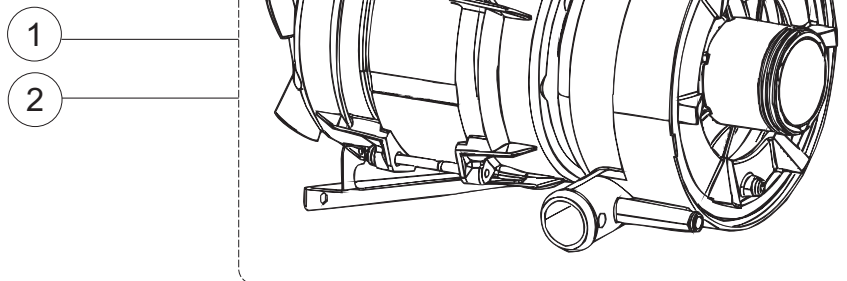

Pompa scarico (E)
Drain pump

6 Zip Общепит

vsezip.ru

+7(812)987-08-81

7 Зип-Общепит

vsezip.ru

+7(812)987-08-81

(*) Ricambio consigliato.