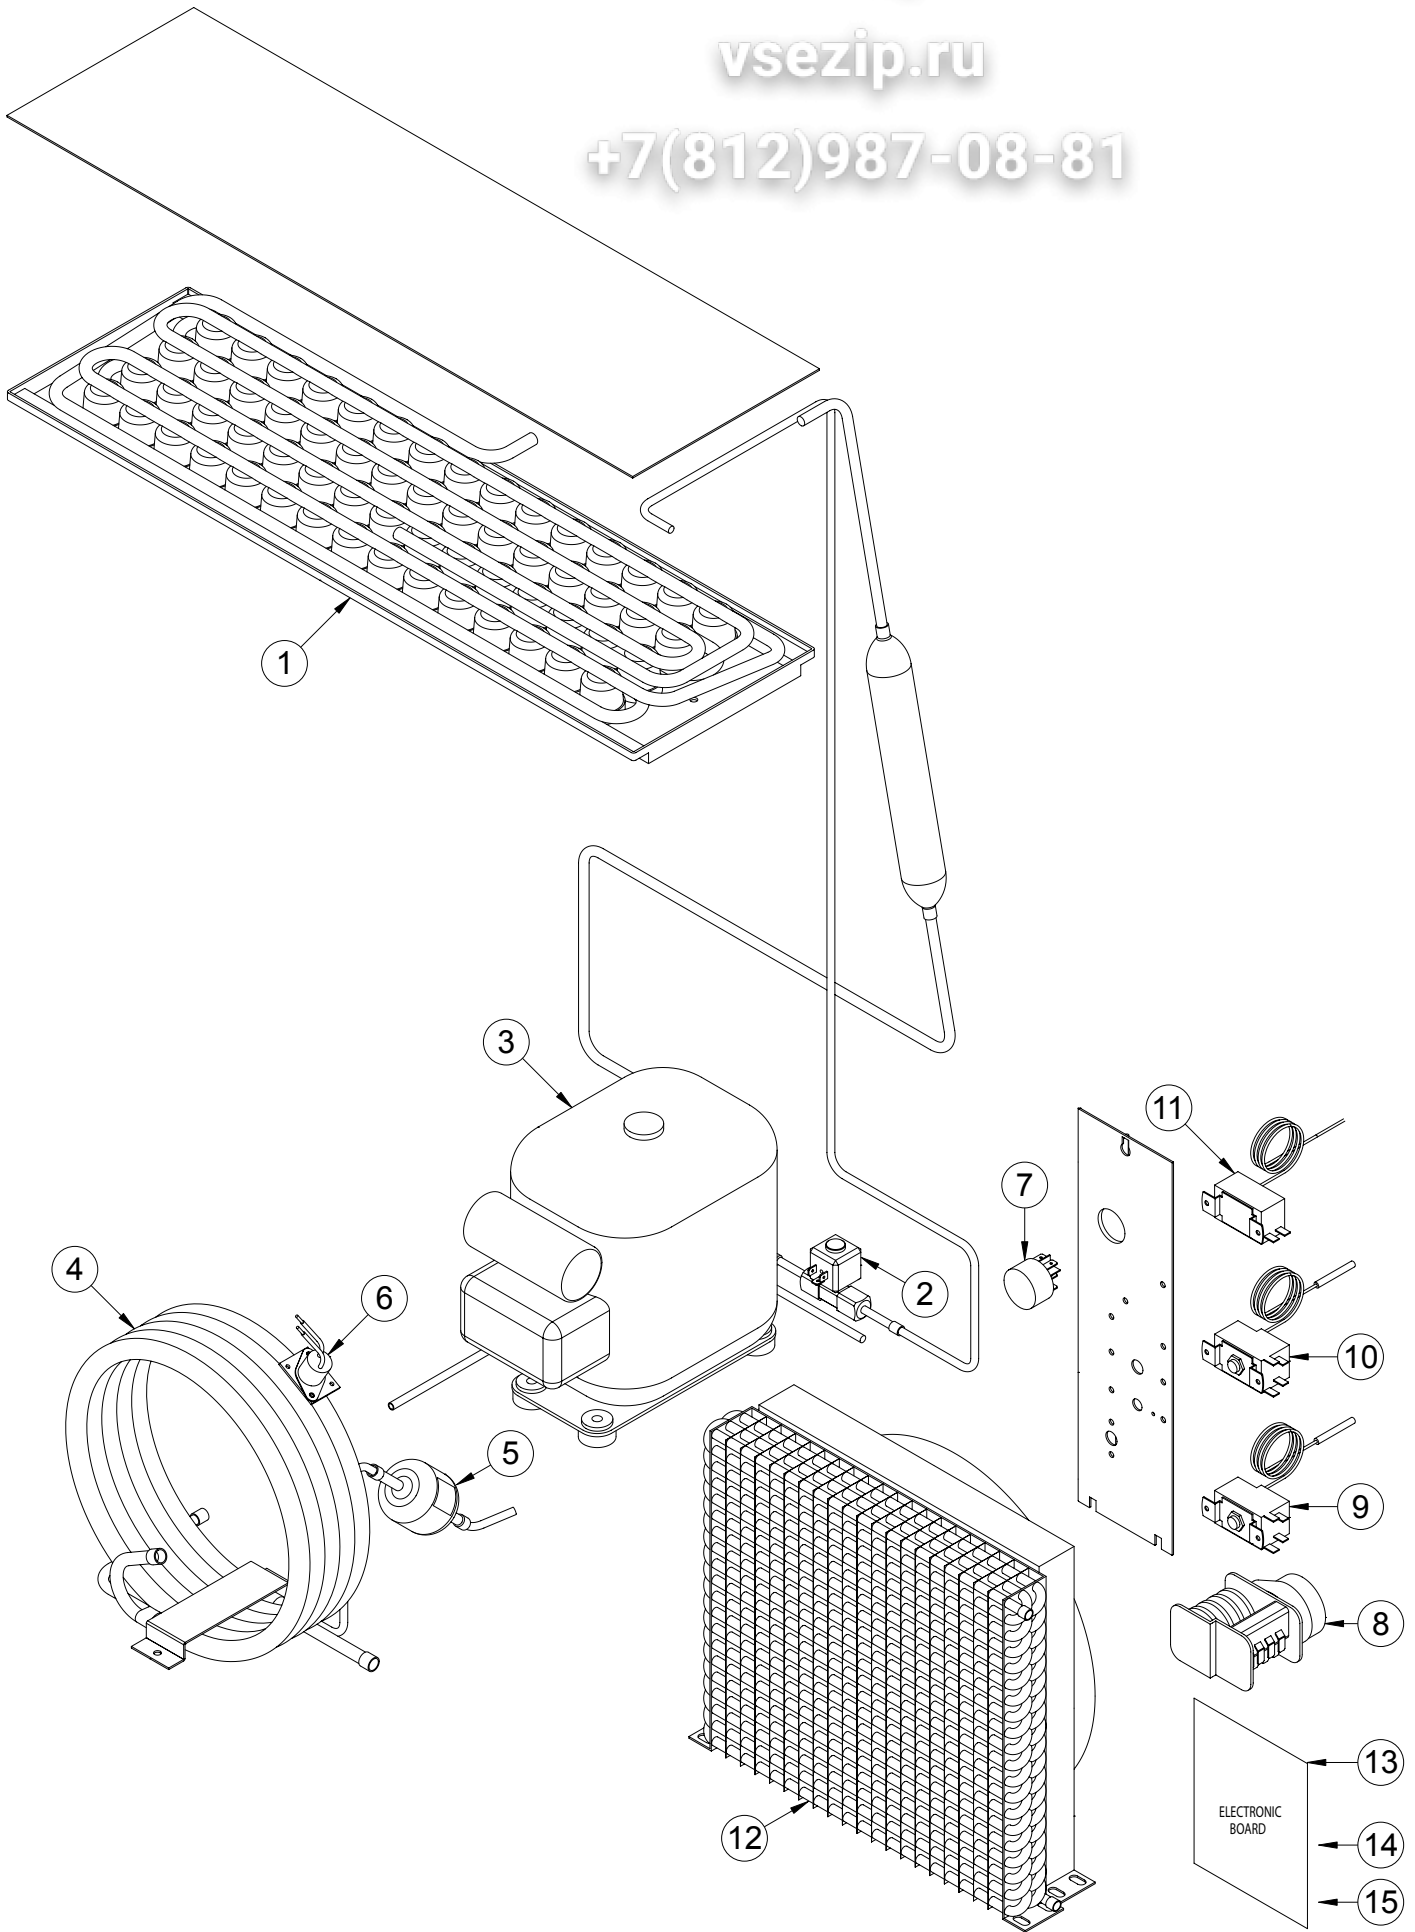

Зип Общежит

POS.	CODICE	DESCRIZIONE	DESCRIPTION
1	K04123	EVAPORATORE	EVAPORATOR
2	K01531	ELETTRORVALVOLA GAS	HOT GAS VALVE
3	K00475	COMPRESSORE	COMPRESSOR
4	K00333	ASS. CONDENSATORE (ACQUA)	WATER CONDENSER ASS. (WATER)
5	K00081	FILTRO GAS	GAS FILTER
6	K00076	TERMOSTATO SICUREZZA (ACQUA)	SAFETY THERMOSTAT (WATER)
7	K02508	INTERRUTTORE	ON-OFF SWITCH
8	K00075	TIMER	TIMER
9	K00080	TERMOSTATO EVAPORATORE	EVAPORATOR THERMOSTAT
10	K00079	TERMOSTATO GHIACCIO	BIN THERMOSTAT
11	K00077	PRESSOSTATO	PRESSURE SWITCH
12	K04056	ASS. CONDENSATORE (ARIA)	AIR CONDENSER ASS. (AIR)
13	K04601	SCHEDA ELETTRONICA	ELECTRONIC BOARD
14	K01472	SONDA EVAPORATORE	EVAPORATORE PROBE
15	K01473	SONDA VASCA	BIN PROBE