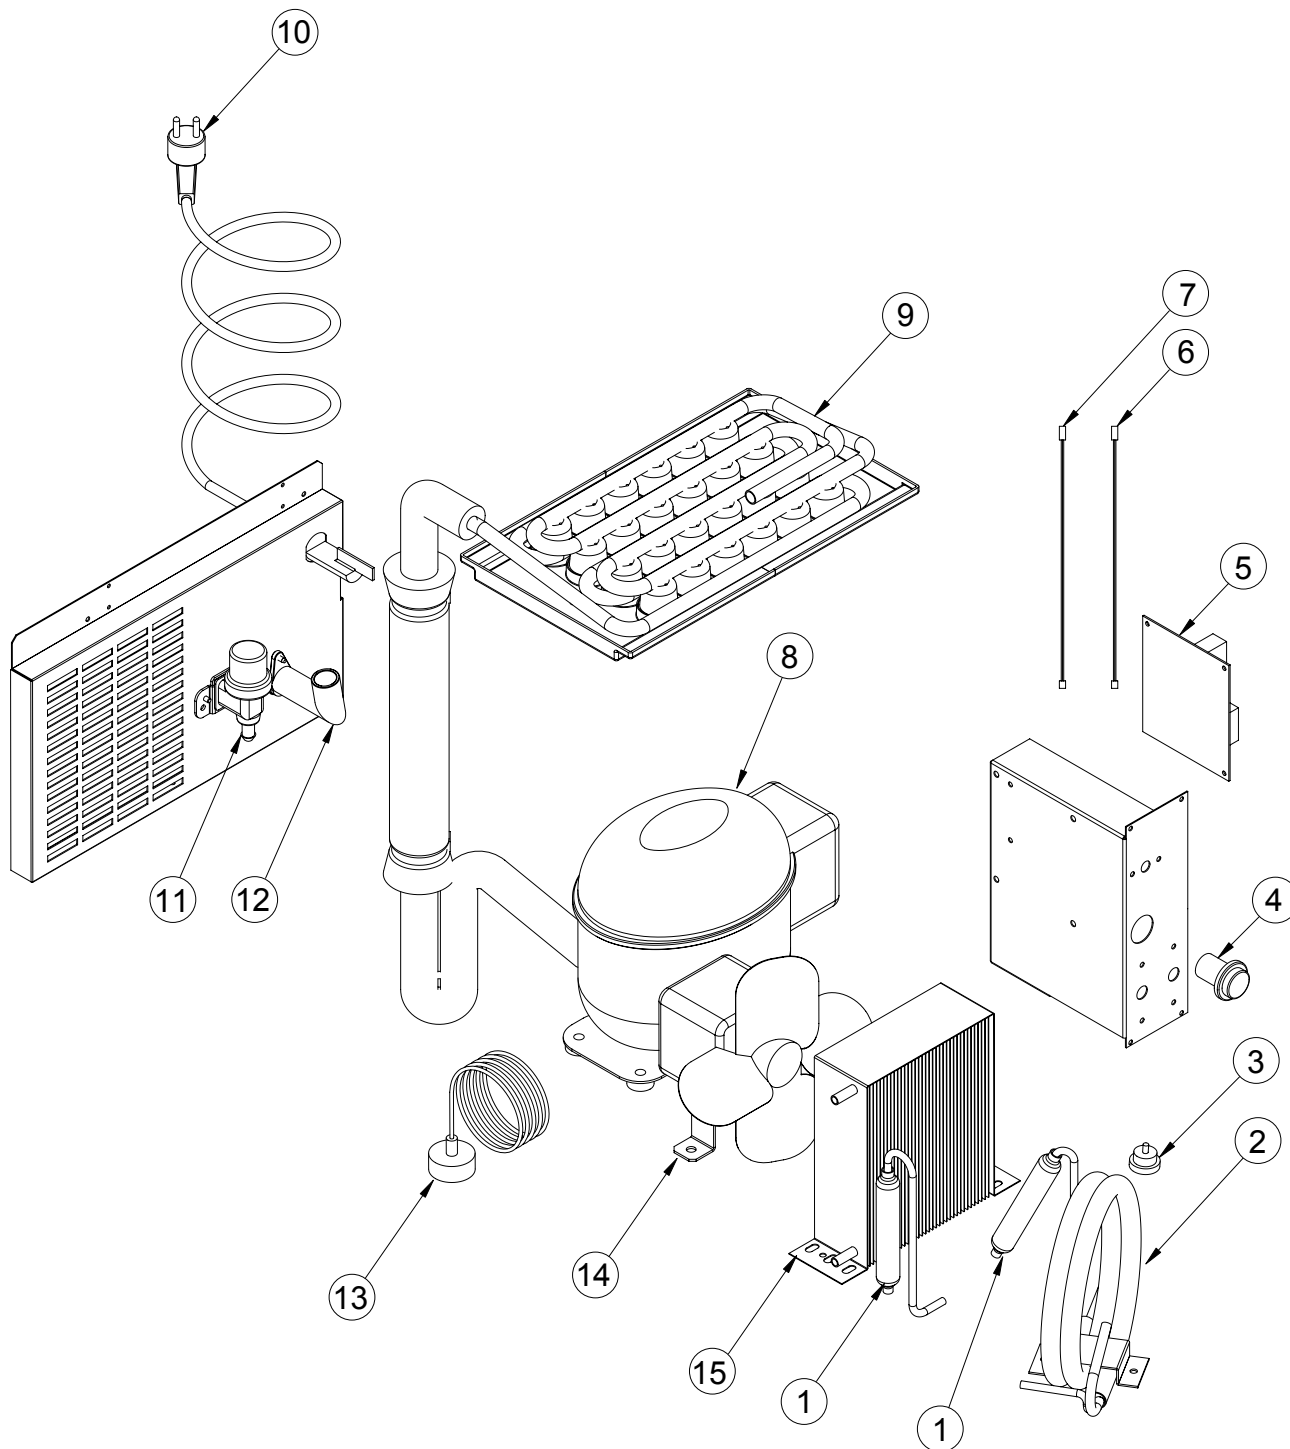

Зип Общепит

vsezip.ru

+7(812)987-08-81

POS.	CODICE	DESCRIZIONE	DESCRIPTION
1	K00199	FILTRO DISIDRATATORE	DRYER FILTER
2	K00112	CONDENSATORE ACQUA	WATER CONDENSER
3	K01913	TERM. SIC. CONDENSATORE	SAFETY THERMOSTAT
4	K02508	INTERRUTTORE	ON-OFF SWITCH
5	K04601	SCHEDA ELETTRONICA	ELECTRONIC BOARD
6	K01473	SONDA LIVELLO GHIACCIO	ICE LEVEL PROBE
7	K01472	SONDA EVAPORATORE	EVAPORATOR PROBE
8	K00202	COMPRESSORE	COMPRESSOR
9	K04121	EVAPORATORE	EVAPORATOR
10	K00032	CAVO ALIMENTAZIONE	POWER CORD
11	K01212	ELETTROVALVOLA ACQUA (ARIA)	WATER-VALVE (AIR)
	K00204	ELETTROVALVOLA ACQUA (ACQUA)	WATER-VALVE (WATER)
12	K01805	RACCORDO DI SCARICO (ARIA)	NIPPLE WATER OUTLET (AIR)
	K01806	RACCORDO DI SCARICO (ACQUA)	NIPPLE WATER OUTLET (WATER)
13	K02908	MINIPRESSOSTATO RAFFR.	COOLING PRESSURE SWITCH
14	K04102	ASS. MOTOVENTILATORE (ARIA)	FAN MOTOR (AIR)
	K04101	ASS. MOTOVENTILATORE (ACQUA)	FAN MOTOR (WATER)
15	K01665	CONDENSATORE ARIA	AIR CONDENSER