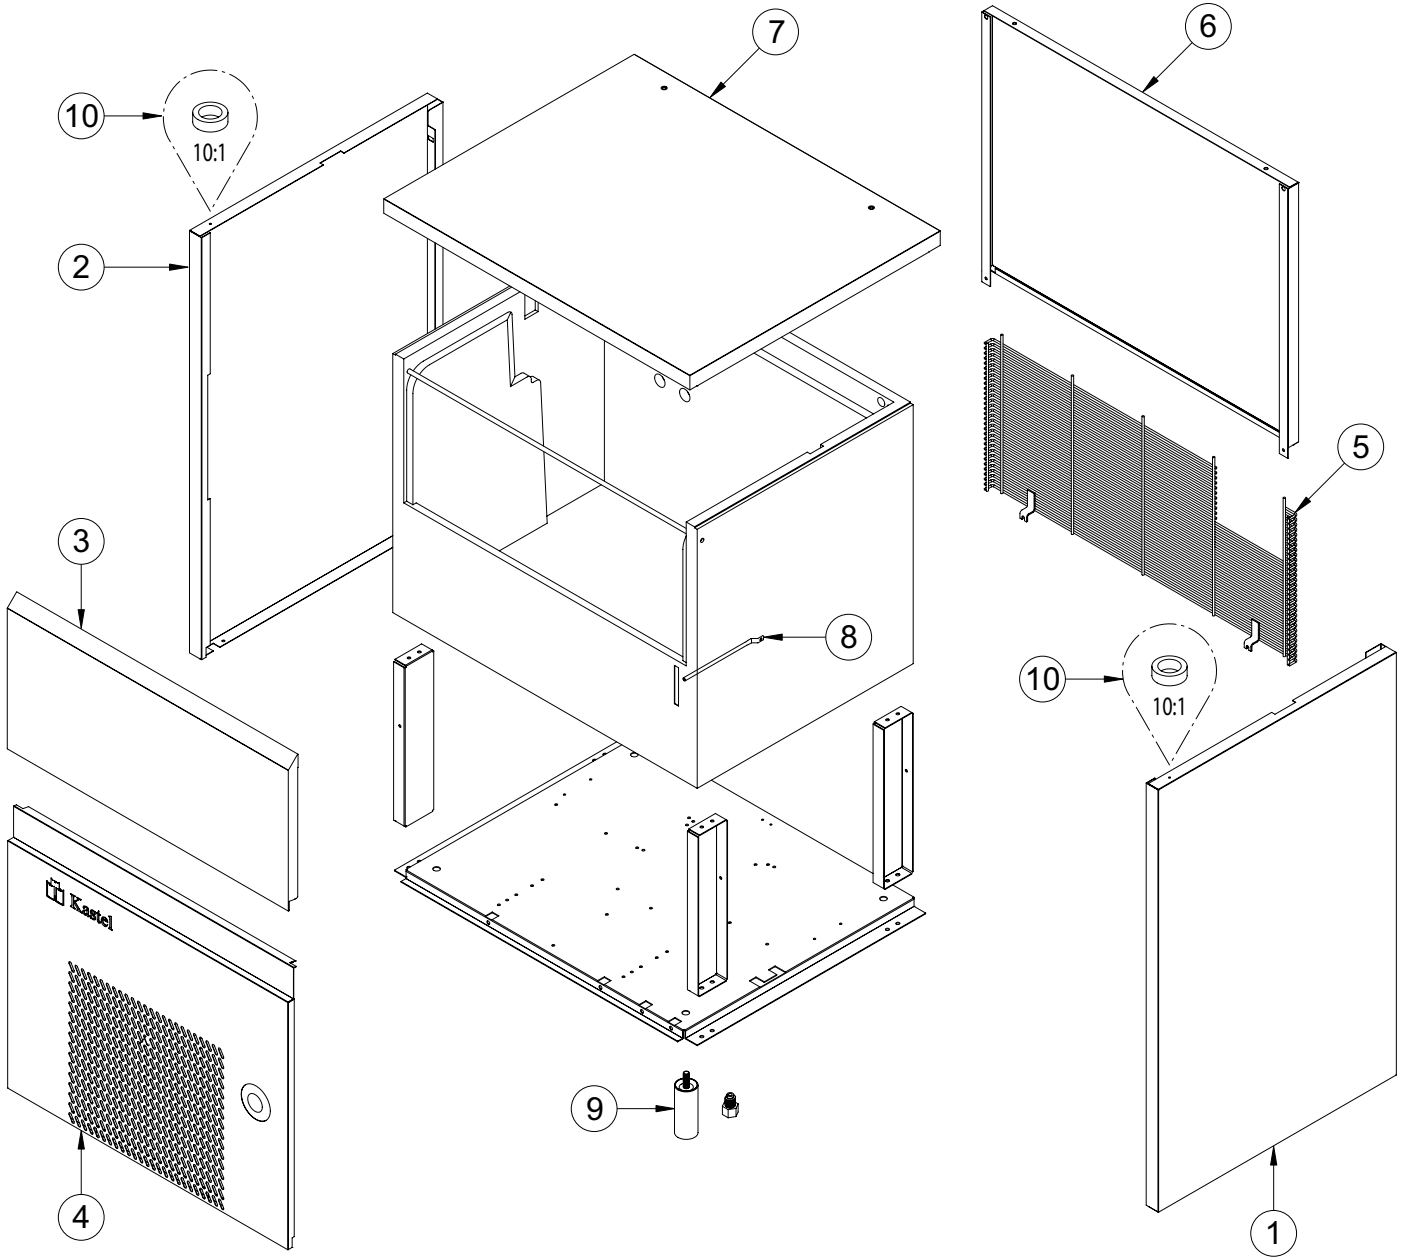

Зип Общежит

vsezip.ru
+7(812)987-08-81

POS.	CODICE	DESCRIZIONE	DESCRIPTION
1	K00192	MANTELLO DX	RIGHT PANEL
2	K00193	MANTELLO SX	LEFT PANEL
3	K00245	SPORTELLO	DOOR
4	K02223	SOTTOPORTA	FRONT PANEL
5	K00195	GRIGLIA POSTERIORE	BACK GRID
6	K00191	PANNELLO POSTERIORE	BACK PANEL
7	K02333	CAPOTTINA	TOP ASSEMBLY
8	K00043	POZZETTO	THERMOSTAT POCKET
9	K01574	PIEDINO (NR.4)	FOOT
10	K01148	BUSSOLA	BUSH