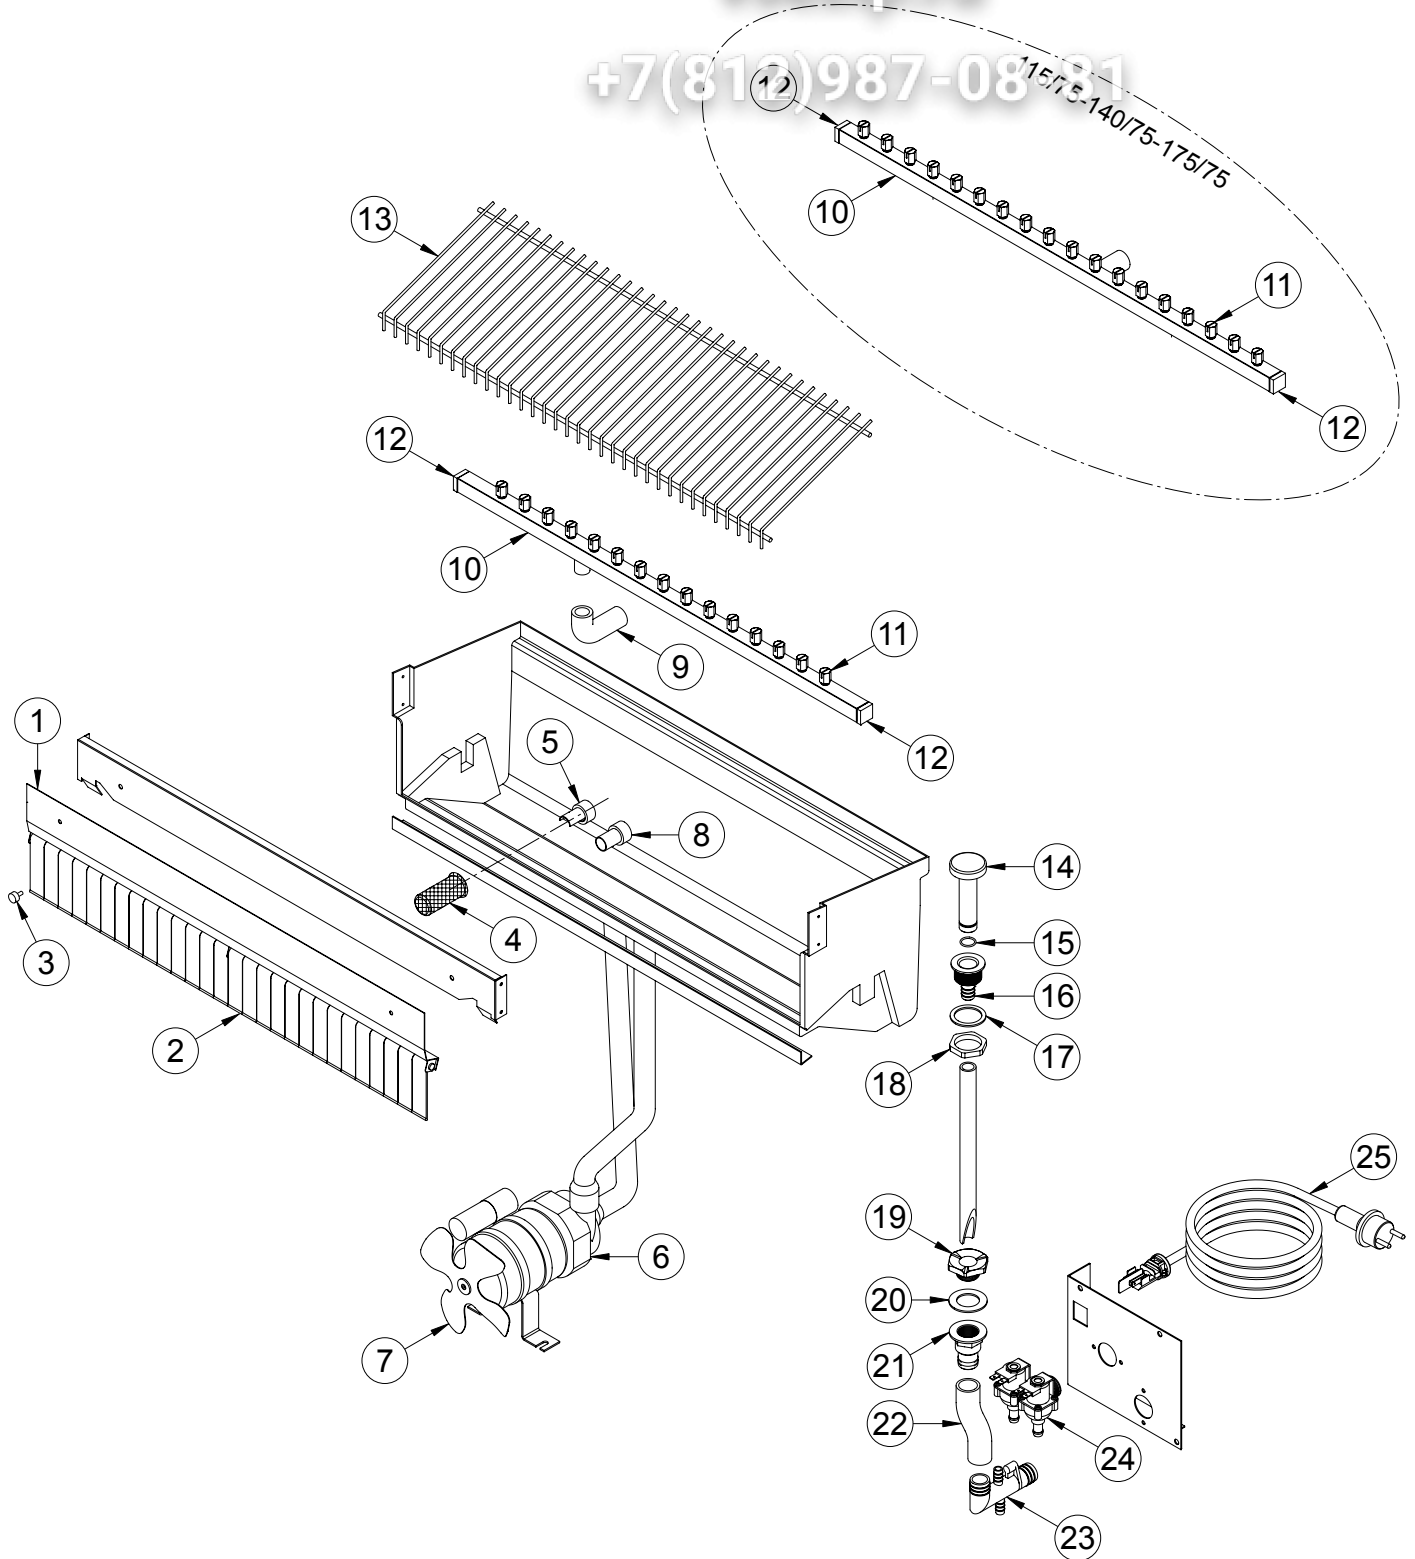

POS.	CODICE	DESCRIZIONE	DESCRIPTION
1	K00653	ASS. PANNELLO BANDIERINE	FLAG SUPPORT ASSEMBLY
2	K00008	BANDIERINE	FLAG
3	K00013	NOTTOLINO (NR.2)	PAWL
4	K00012	FILTRO ASPIRAZIONE	SUCTION FILTER
5	K00058	ANELLO ASPIRAZIONE	SUCTION RING
6	K00553	ASS. POMPA	PUMP ASSEMBLY
7	K01023	VENTOLA	FAN
8	K00057	ANELLO MANDATA	INLET RING
9	K00048	MANICOTTO RAMPA	BAR PIPE
10	K04293	ASS. RAMPA	SPRAYERS BAR ASSEMBLY
11	K03355	UGELLO	SPRAYERS
12	K03353	TAPPO (NR.2)	PLUG
13	K00124	SCIVOLO	CHUTE
14	K01317	TROPPOPIENO	OVERFLOW ASSEMBLY
15	K01125	GUARNIZIONE	GASKET
16	K00006	PILETTA TROPPOPIENO	OVERFLOW DRAIN
17	K00536	GUARNIZIONE	GASKET
18	K01126	GHIERA	RING NUT
19	K00004	DADO PILETTA	DRAIN SCREW NUT
20	K00003	GUARNIZIONE	GASKET
21	K00039	TRONCHETTO PILETTA	DRAIN STUB PIPE
22	K00110	MANICOTTO SCARICO	DRAIN PIPE
23	K01806	RACCORDO SCARICO (ACQUA)	NIPPLE WATER OUTLET (WATER)
	K01805	RACCORDO SCARICO (ARIA)	NIPPLE WATER OUTLET (AIR)
24	K00204	ELETTRIVALVOLA (ACQUA)	WATERVALVE (WATER)
	K01213	ELETTRIVALVOLA (ARIA)	WATERVALVE (AIR)
25	K00032	CAVO ALIMENTAZIONE	CABLE