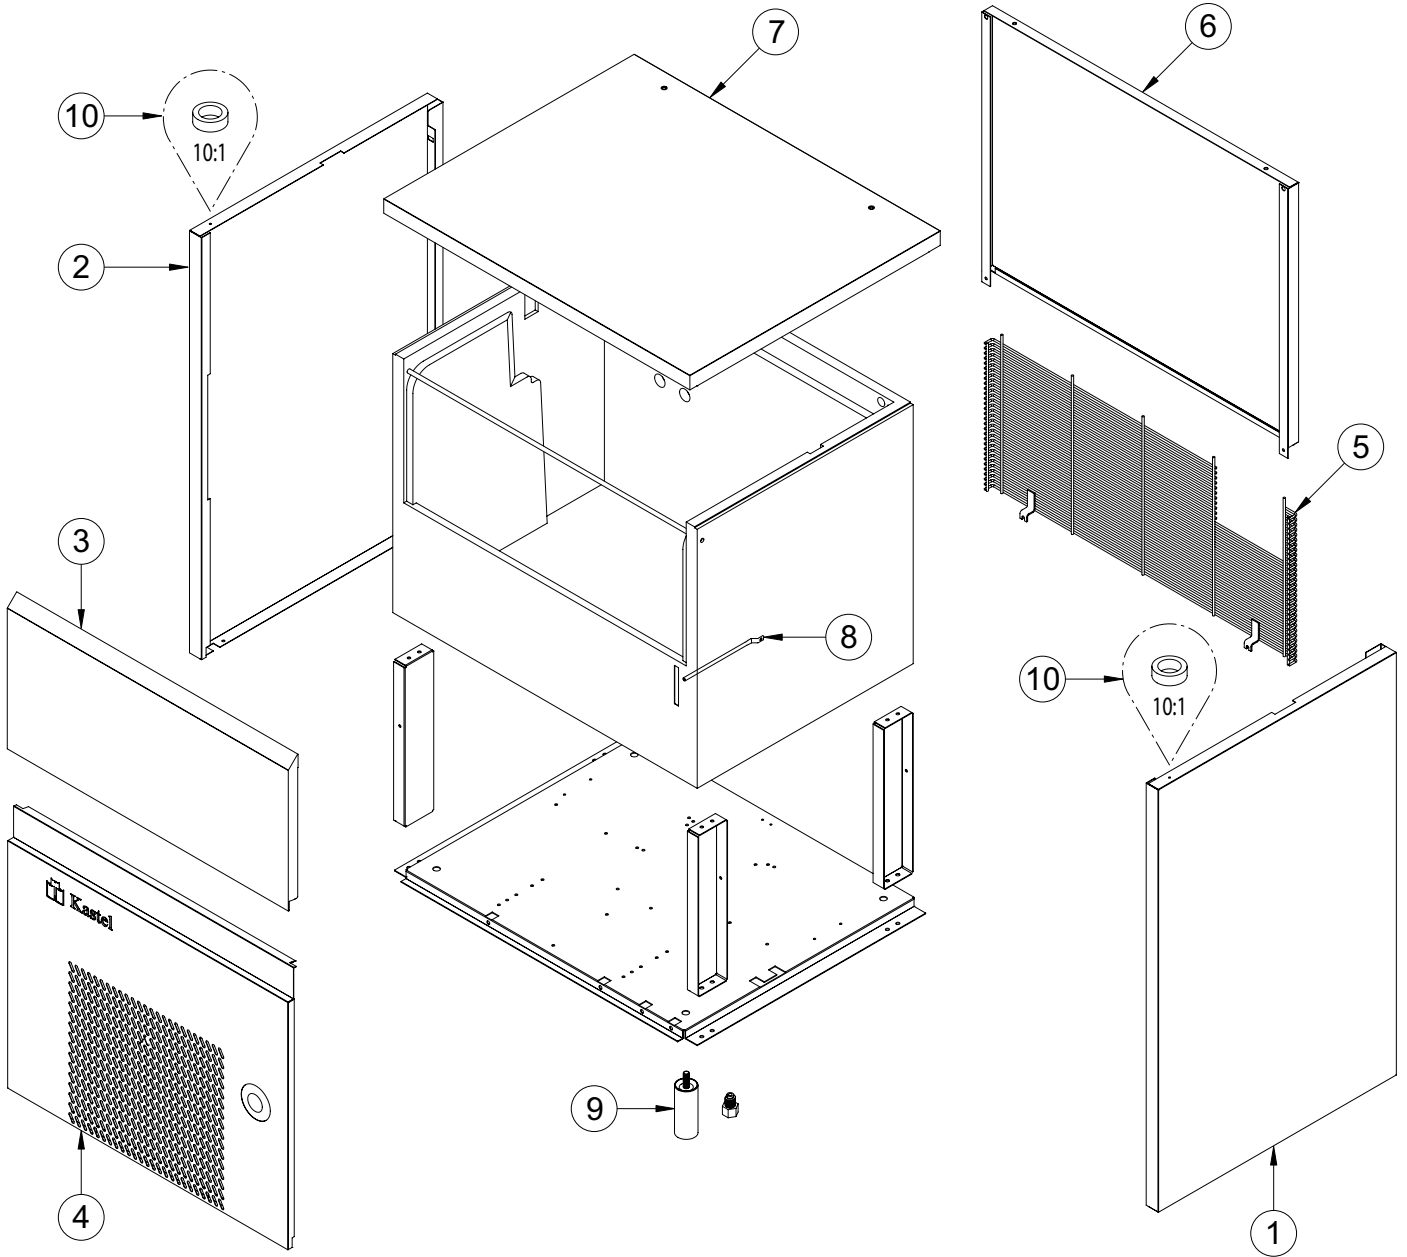

POS.	CODICE	DESCRIZIONE	DESCRIPTION
1	K00212	MANTELLO DX	RIGHT PANEL
2	K00213	MANTELLO SX	LEFT PANEL
3	K00249	SPORTELLO	DOOR
4	K02235	SOTTOPORTA	FRONT PANEL
5	K00065	GRIGLIA POSTERIORE	BACK GRID
6	K00211	PANNELLO POSTERIORE	BACK PANEL
7	K02334	CAPOTTINA	TOP ASSEMBLY
8	K00043	POZZETTO	THERMOSTAT POCKET
9	K01341	PIEDINO (NR.4)	FOOT
10	K01148	BUSSOLA	BUSH