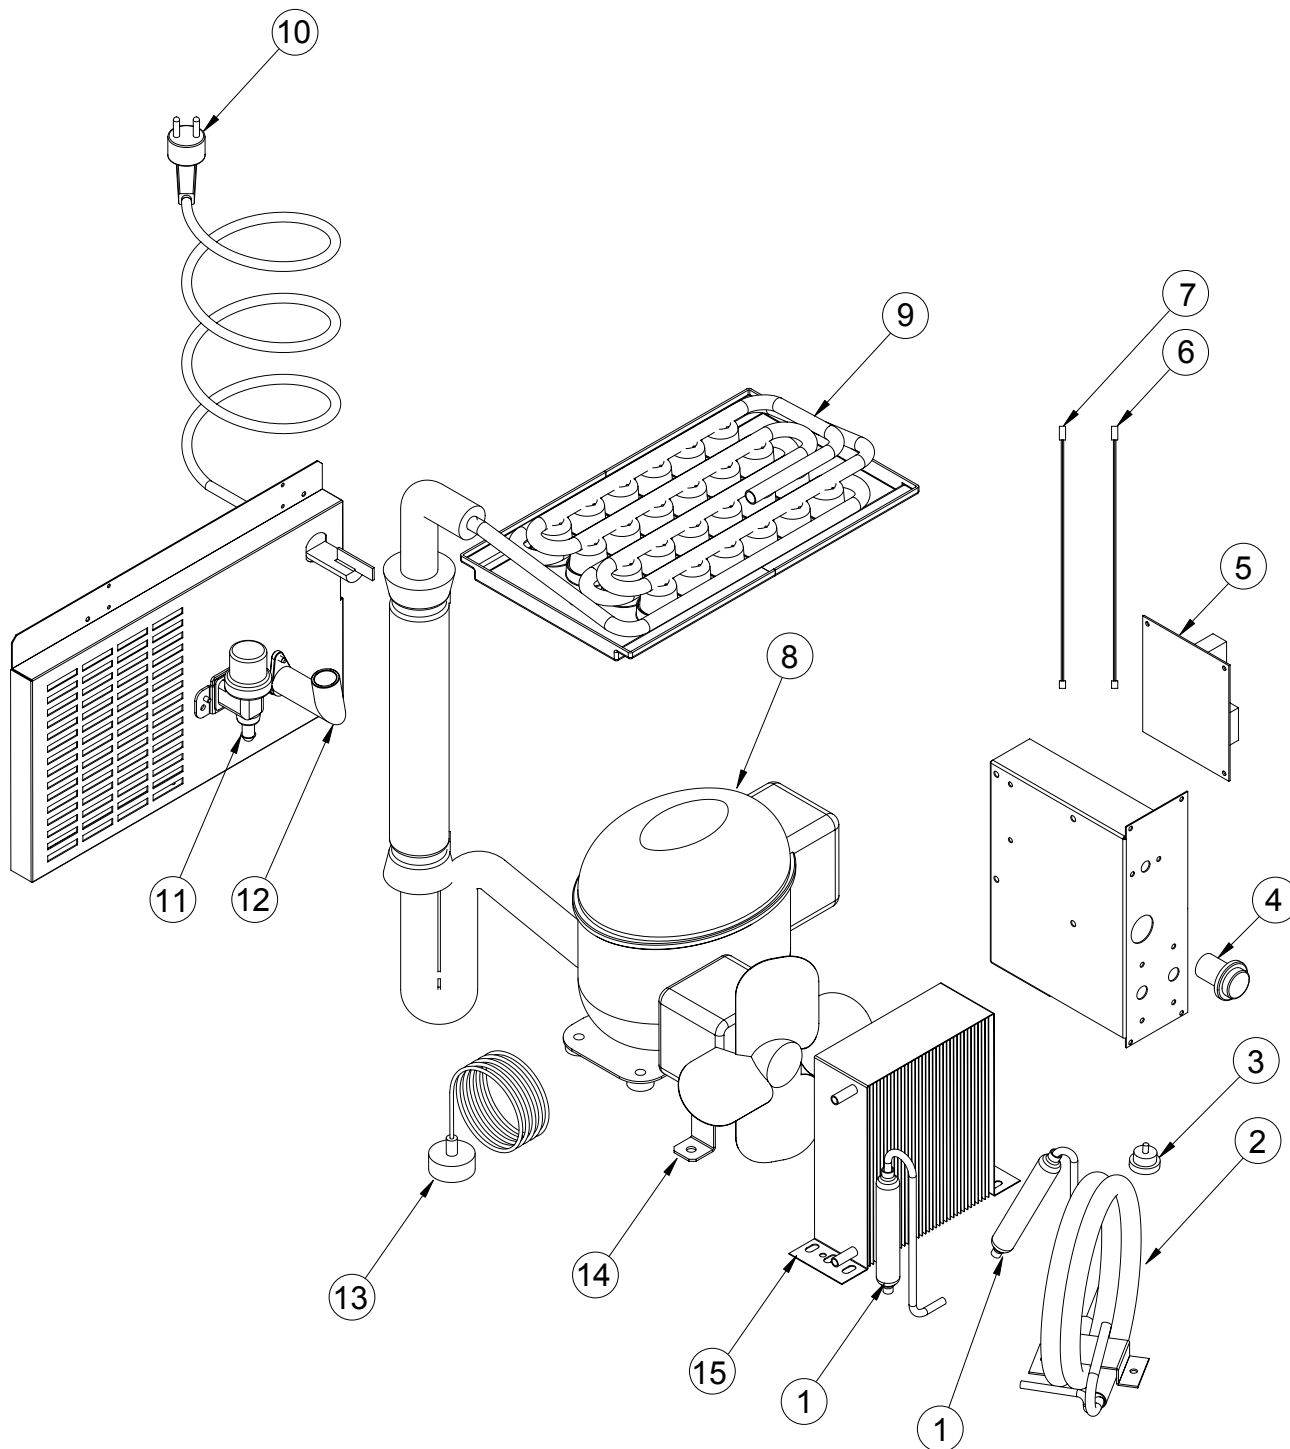

POS.	CODICE	DESCRIZIONE	DESCRIPTION
1	K03474	ASS. MANTELLATURA	BODY ASSEMBLY
2	K03401	ASS. SPORTELLO	DOOR
3	K00008	BANDIERINA	FLAG
4	K00013	NOTTOLINO	PAWL
5	K03430	PANNELLO BANDIERINE	FLAG SUPPORT
6	K03453	SCIVOLO CUBETTI	CHUTE
7	K03450	TRONCHETTO RAMPA	PIPE CONNECTION
8	K03353	TAPPO RAMPA	PLUG
9	K03355	UGELLO	SPRAYER
10	K02896	ASS. RAMPA	SPRAYER BAR ASSEMBLY
11	K03394	TROPPOPIENO	OVERFLOW
12	K02939	POMPA ACQUA	WATER PUMP
13	K02940	O-RING TROPPOPIENO	OVERFLOW O-RING
14	K03462	MANICOTTO RAMPA	BAR PIPE
15	K00004	DADO PILETTA SCARICO	DRAIN SCREW NUT
16	K00003	GUARNIZIONE PILETTA	GASKET
17	K03442	PANNELLO POSTERIORE	BACK PANEL
18	K00039	PILETTA SCARICO	DRAIN PIPE
19	K01086	PIEDINO	FOOT

Зип Общепит

vsezip.ru

+7(812)987-08-81

POS.	CODICE	DESCRIZIONE	DESCRIPTION
1	K00199	FILTRO DISIDRATATORE	DRYER FILTER
2	K00278	CONDENSATORE ACQUA	WATER CONDENSER
3	K01913	TERM. SIC. CONDENSATORE	SAFETY THERMOSTAT
4	K02508	INTERRUTTORE	ON-OFF SWITCH
5	K04601	SCHEDA ELETTRONICA	ELECTRONIC BOARD
6	K01473	SONDA LIVELLO GHIACCIO	ICE LEVEL PROBE
7	K01472	SONDA EVAPORATORE	EVAPORATOR PROBE
8	K00200	COMPRESSORE	COMPRESSOR
9	K03560	EVAPORATORE	EVAPORATOR
10	K00032	CAVO ALIMENTAZIONE	POWER CORD
11	K01212	ELETTROVALVOLA ACQUA (ARIA)	WATER-VALVE (AIR)
	K01045	ELETTROVALVOLA ACQUA (ACQUA)	WATER-VALVE (WATER)
12	K01805	RACCORDO DI SCARICO (ARIA)	NIPPLE WATER OUTLET (AIR)
	K01806	RACCORDO DI SCARICO (ACQUA)	NIPPLE WATER OUTLET (WATER)
13	K02908	MINIPRESSOSTATO RAFFR.	COOLING PRESSURE SWITCH
14	K01380	ASS. MOTOVENTILATORE (ARIA)	FAN MOTOR (AIR)
15	K01223	CONDENSATORE ARIA	AIR CONDENSER