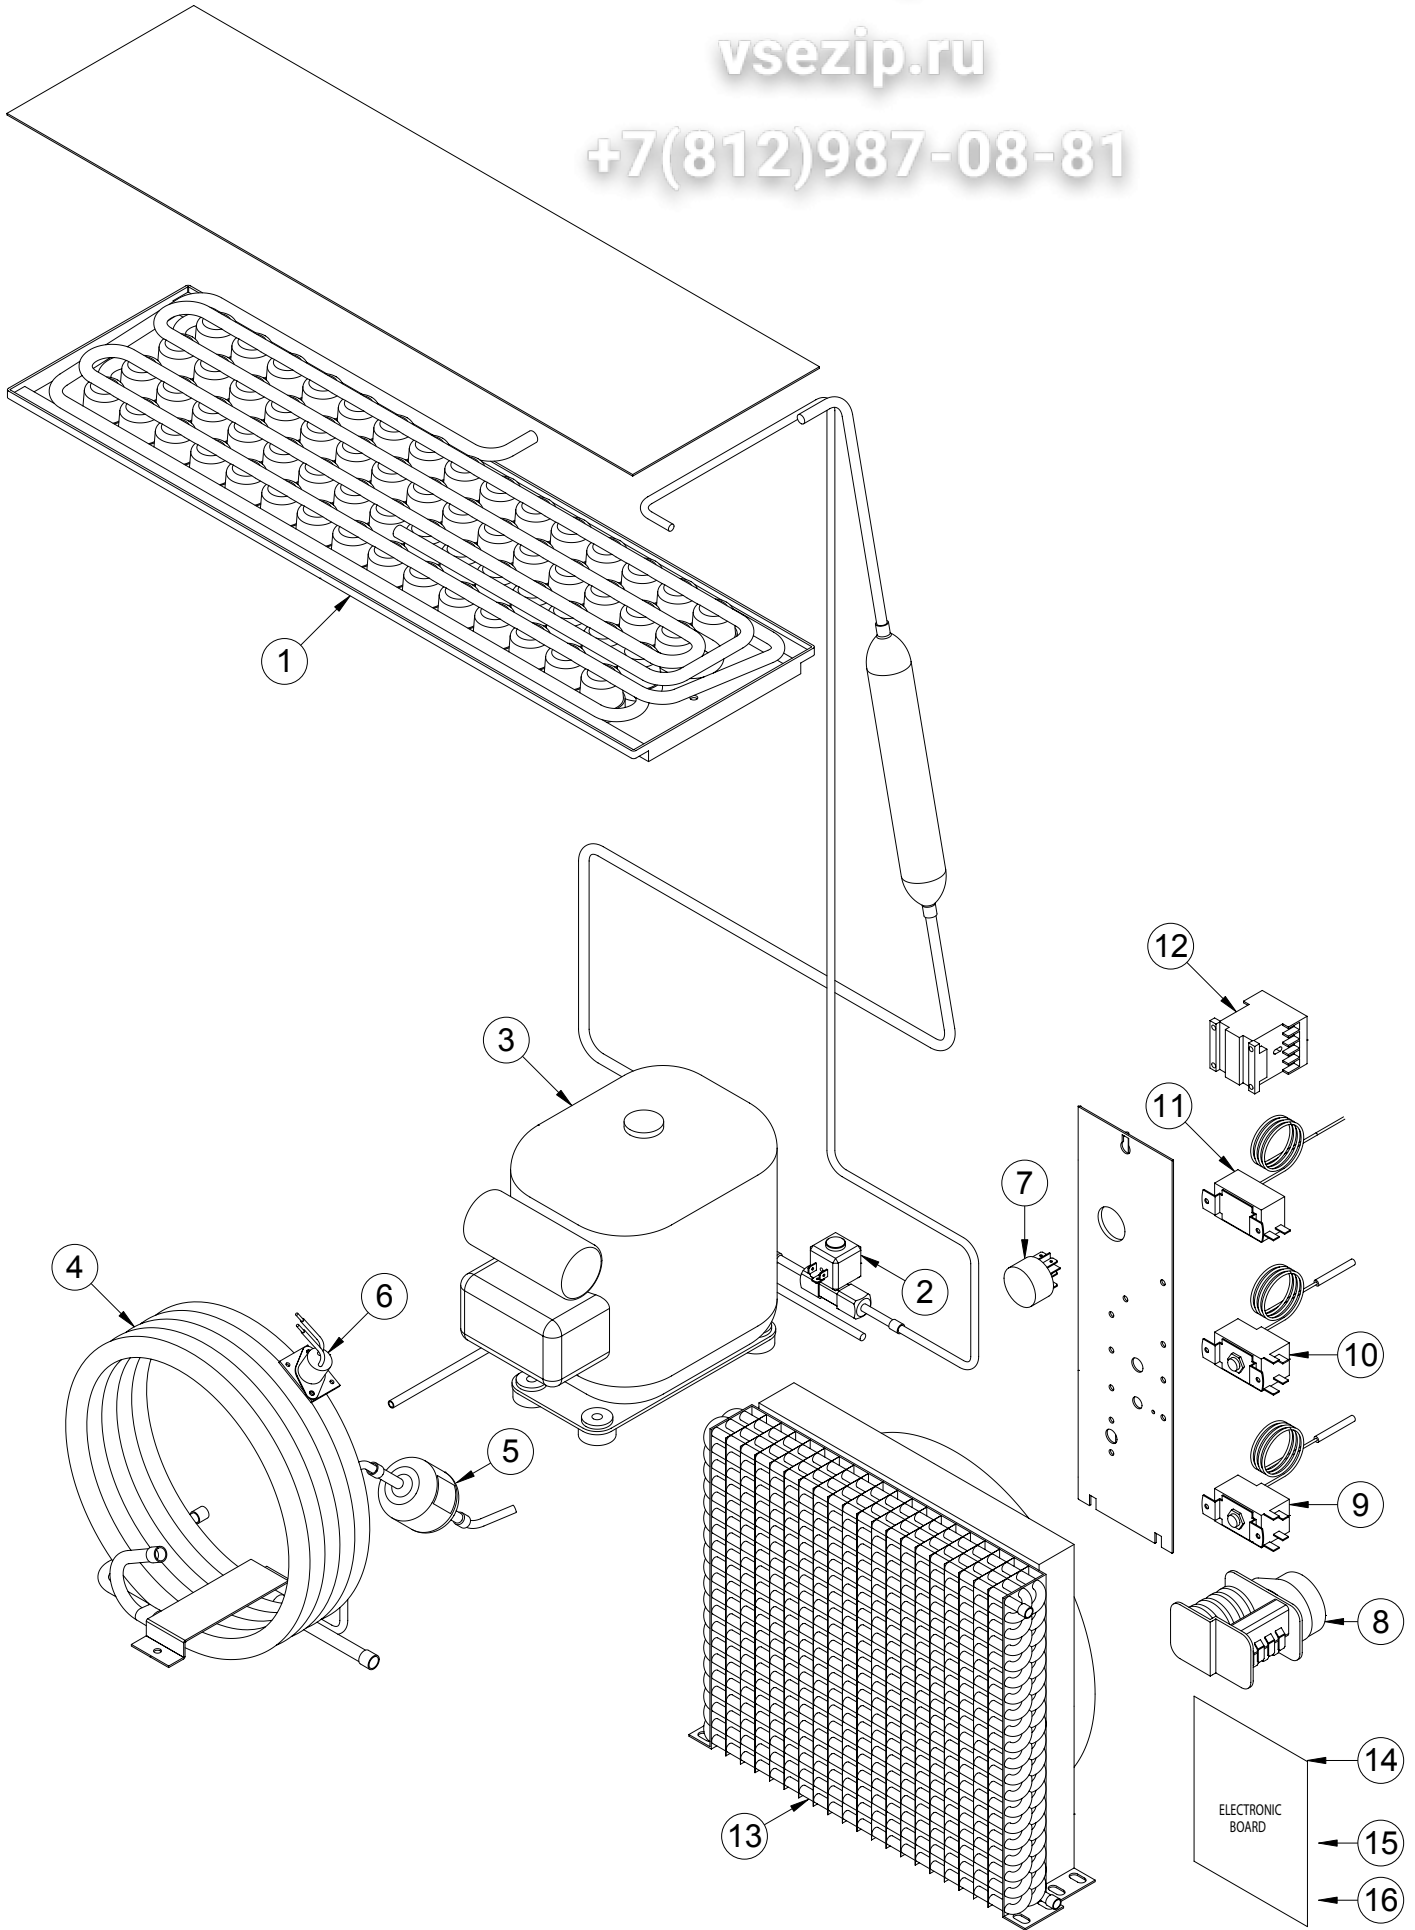

POS.	CODICE	DESCRIZIONE	DESCRIPTION
1	K00332	EVAPORATORE	EVAPORATOR
2	K01532	ELETTROVALVOLA GAS	HOT GAS VALVE
3	K04420	COMPRESSORE	COMPRESSOR
4	K00333	ASS. CONDENSATORE (ACQUA)	WATER CONDENSER ASS. (WATER)
5	K00478	FILTRO GAS	GAS FILTER
6	K00076	TERMOSTATO SICUREZZA (ACQUA)	SAFETY THERMOSTAT (WATER)
7	K02508	INTERRUTTORE	ON-OFF SWITCH
8	K00257	TIMER	TIMER
9	K00080	TERMOSTATO EVAPORATORE	EVAPORATOR THERMOSTAT
10	K00079	TERMOSTATO GHIACCIO	BIN THERMOSTAT
11	K00077	PRESSOSTATO	PRESSURE SWITCH
12	K00500	CONTATTORE	CONTACTOR
13	K04056	ASS. CONDENSATORE (ARIA)	AIR CONDENSER ASS. (AIR)
14	K04601	SCHEDA ELETTRONICA	ELECTRONIC BOARD
15	K01472	SONDA EVAPORATORE	EVAPORATORE PROBE
16	K01473	SONDA VASCA	BIN PROBE