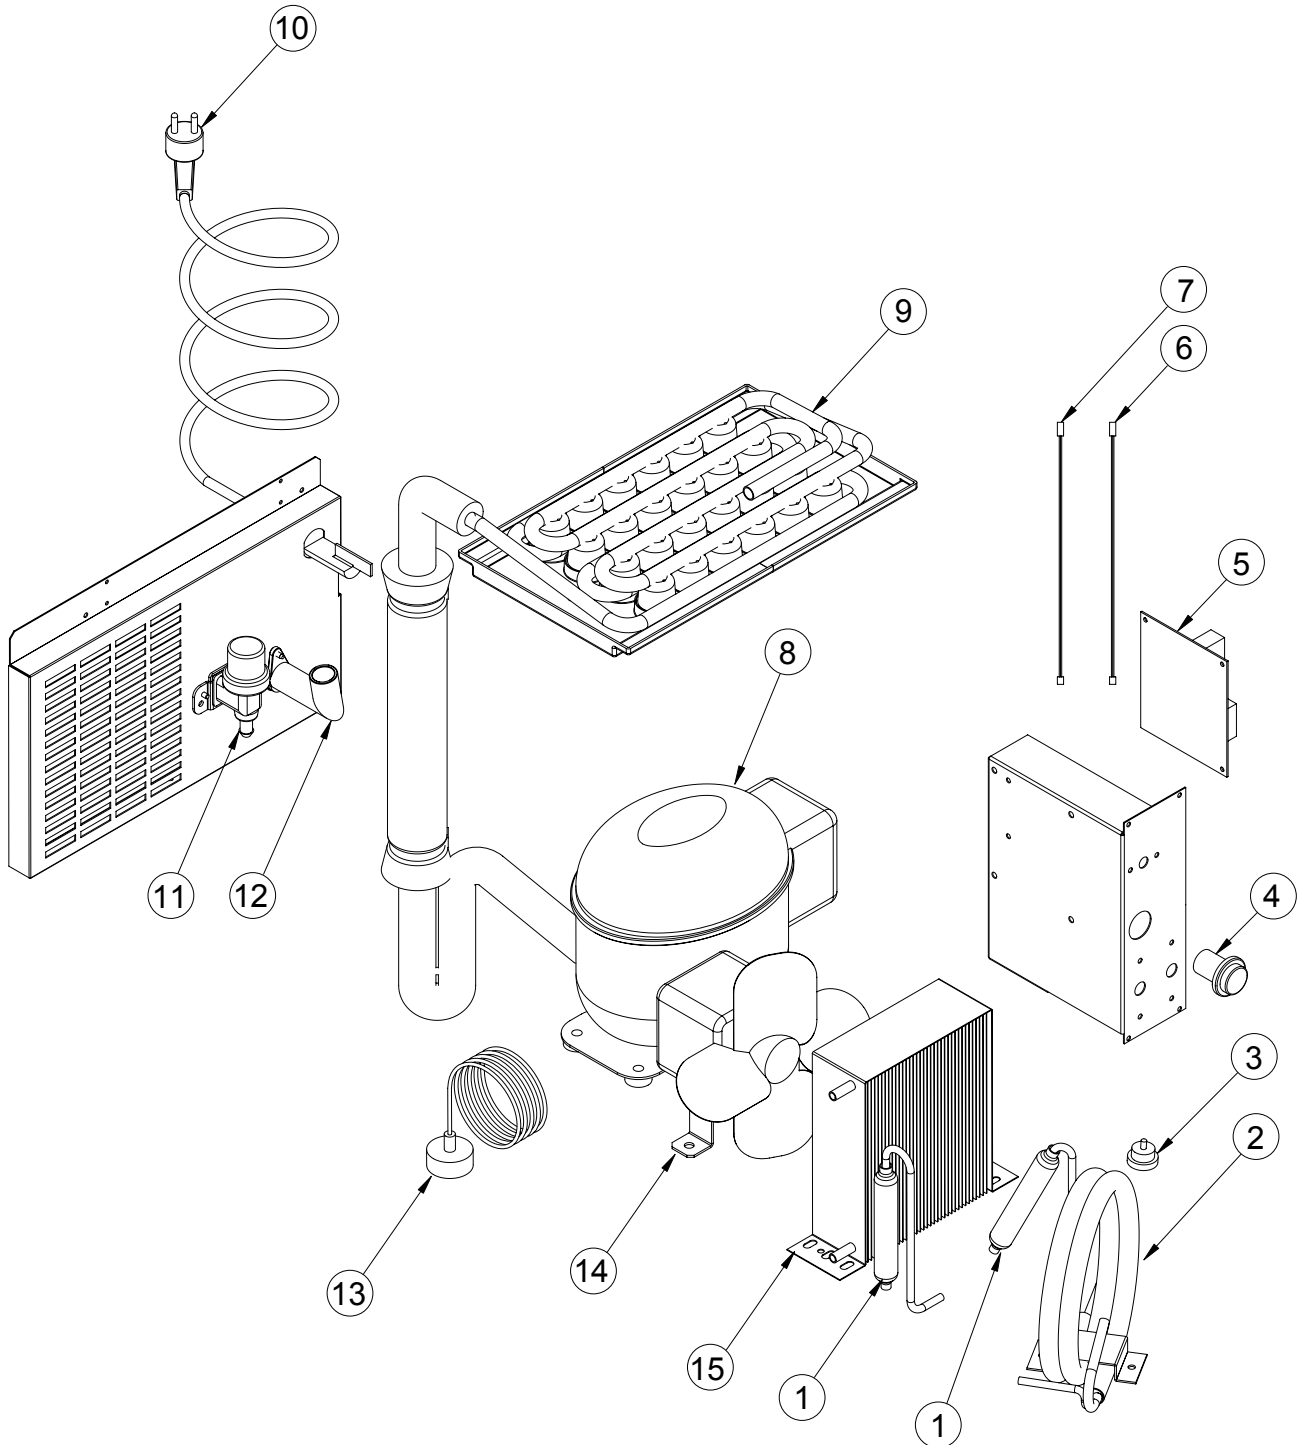

POS.	CODICE	DESCRIZIONE	DESCRIPTION
1	K03474	ASS. MANTELLATURA	BODY ASSEMBLY
2	K03401	ASS. SPORTELLO	DOOR
3	K00008	BANDIERINA	FLAG
4	K00013	NOTTOLINO	PAWL
5	K03430	PANNELLO BANDIERINE	FLAG SUPPORT
6	K03453	SCIVOLO CUBETTI	CHUTE
7	K03450	TRONCHETTO RAMPA	PIPE CONNECTION
8	K03353	TAPPO RAMPA	PLUG
9	K03355	UGELLO	SPRAYER
10	K04289	ASS. RAMPA	SPRAYER BAR ASSEMBLY
11	K03394	TROPPOPIENO	OVERFLOW
12	K02939	POMPA ACQUA	WATER PUMP
13	K02940	O-RING TROPPOPIENO	OVERFLOW O-RING
14	K03462	MANICOTTO RAMPA	BAR PIPE
15	K00004	DADO PILETTA SCARICO	DRAIN SCREW NUT
16	K00003	GUARNIZIONE PILETTA	GASKET
17	K03442	PANNELLO POSTERIORE	BACK PANEL
18	K00039	PILETTA SCARICO	DRAIN PIPE
19	K01086	PIEDINO	FOOT

Зип Общепит

vsezip.ru

+7(812)987-08-81