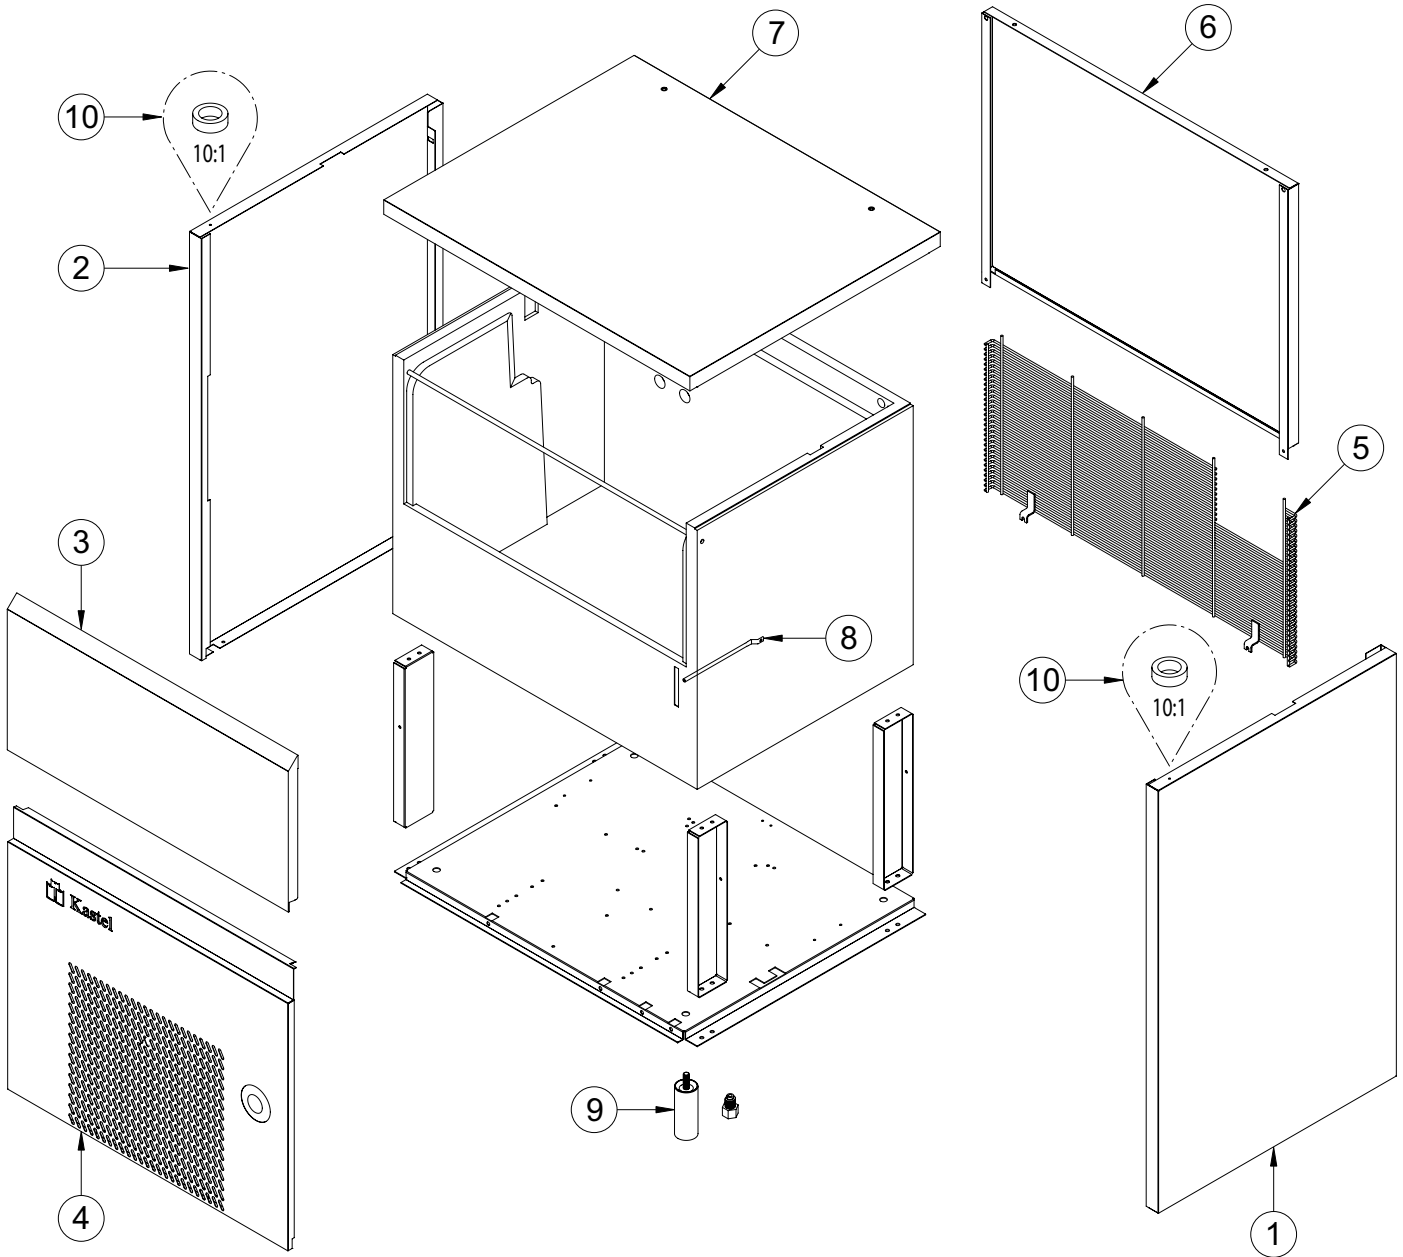

Зип Общепит

vsezip.ru

+7(812)987-08-81

POS.	CODICE	DESCRIZIONE	DESCRIPTION
1	K00199	FILTRO DISIDRATATORE	DRYER FILTER
2	K00112	CONDENSATORE ACQUA	WATER CONDENSER
3	K01913	TERM. SIC. CONDENSATORE	SAFETY THERMOSTAT
4	K02508	INTERRUTTORE	ON-OFF SWITCH
5	K04601	SCHEDA ELETTRONICA	ELECTRONIC BOARD
6	K01473	SONDA LIVELLO GHIACCIO	ICE LEVEL PROBE
7	K01472	SONDA EVAPORATORE	EVAPORATOR PROBE
8	K00202	COMPRESSORE	COMPRESSOR
9	K04121	EVAPORATORE	EVAPORATOR
10	K00032	CAVO ALIMENTAZIONE	POWER CORD
11	K01212	ELETTROVALVOLA ACQUA (ARIA)	WATER-VALVE (AIR)
	K00204	ELETTROVALVOLA ACQUA (ACQUA)	WATER-VALVE (WATER)
12	K01805	RACCORDO DI SCARICO (ARIA)	NIPPLE WATER OUTLET (AIR)
	K01806	RACCORDO DI SCARICO (ACQUA)	NIPPLE WATER OUTLET (WATER)
13	K02908	MINIPRESSOSTATO RAFFR.	COOLING PRESSURE SWITCH
14	K04102	ASS. MOTOVENTILATORE (ARIA)	FAN MOTOR (AIR)
	K04101	ASS. MOTOVENTILATORE (ACQUA)	FAN MOTOR (WATER)
15	K01665	CONDENSATORE ARIA	AIR CONDENSER