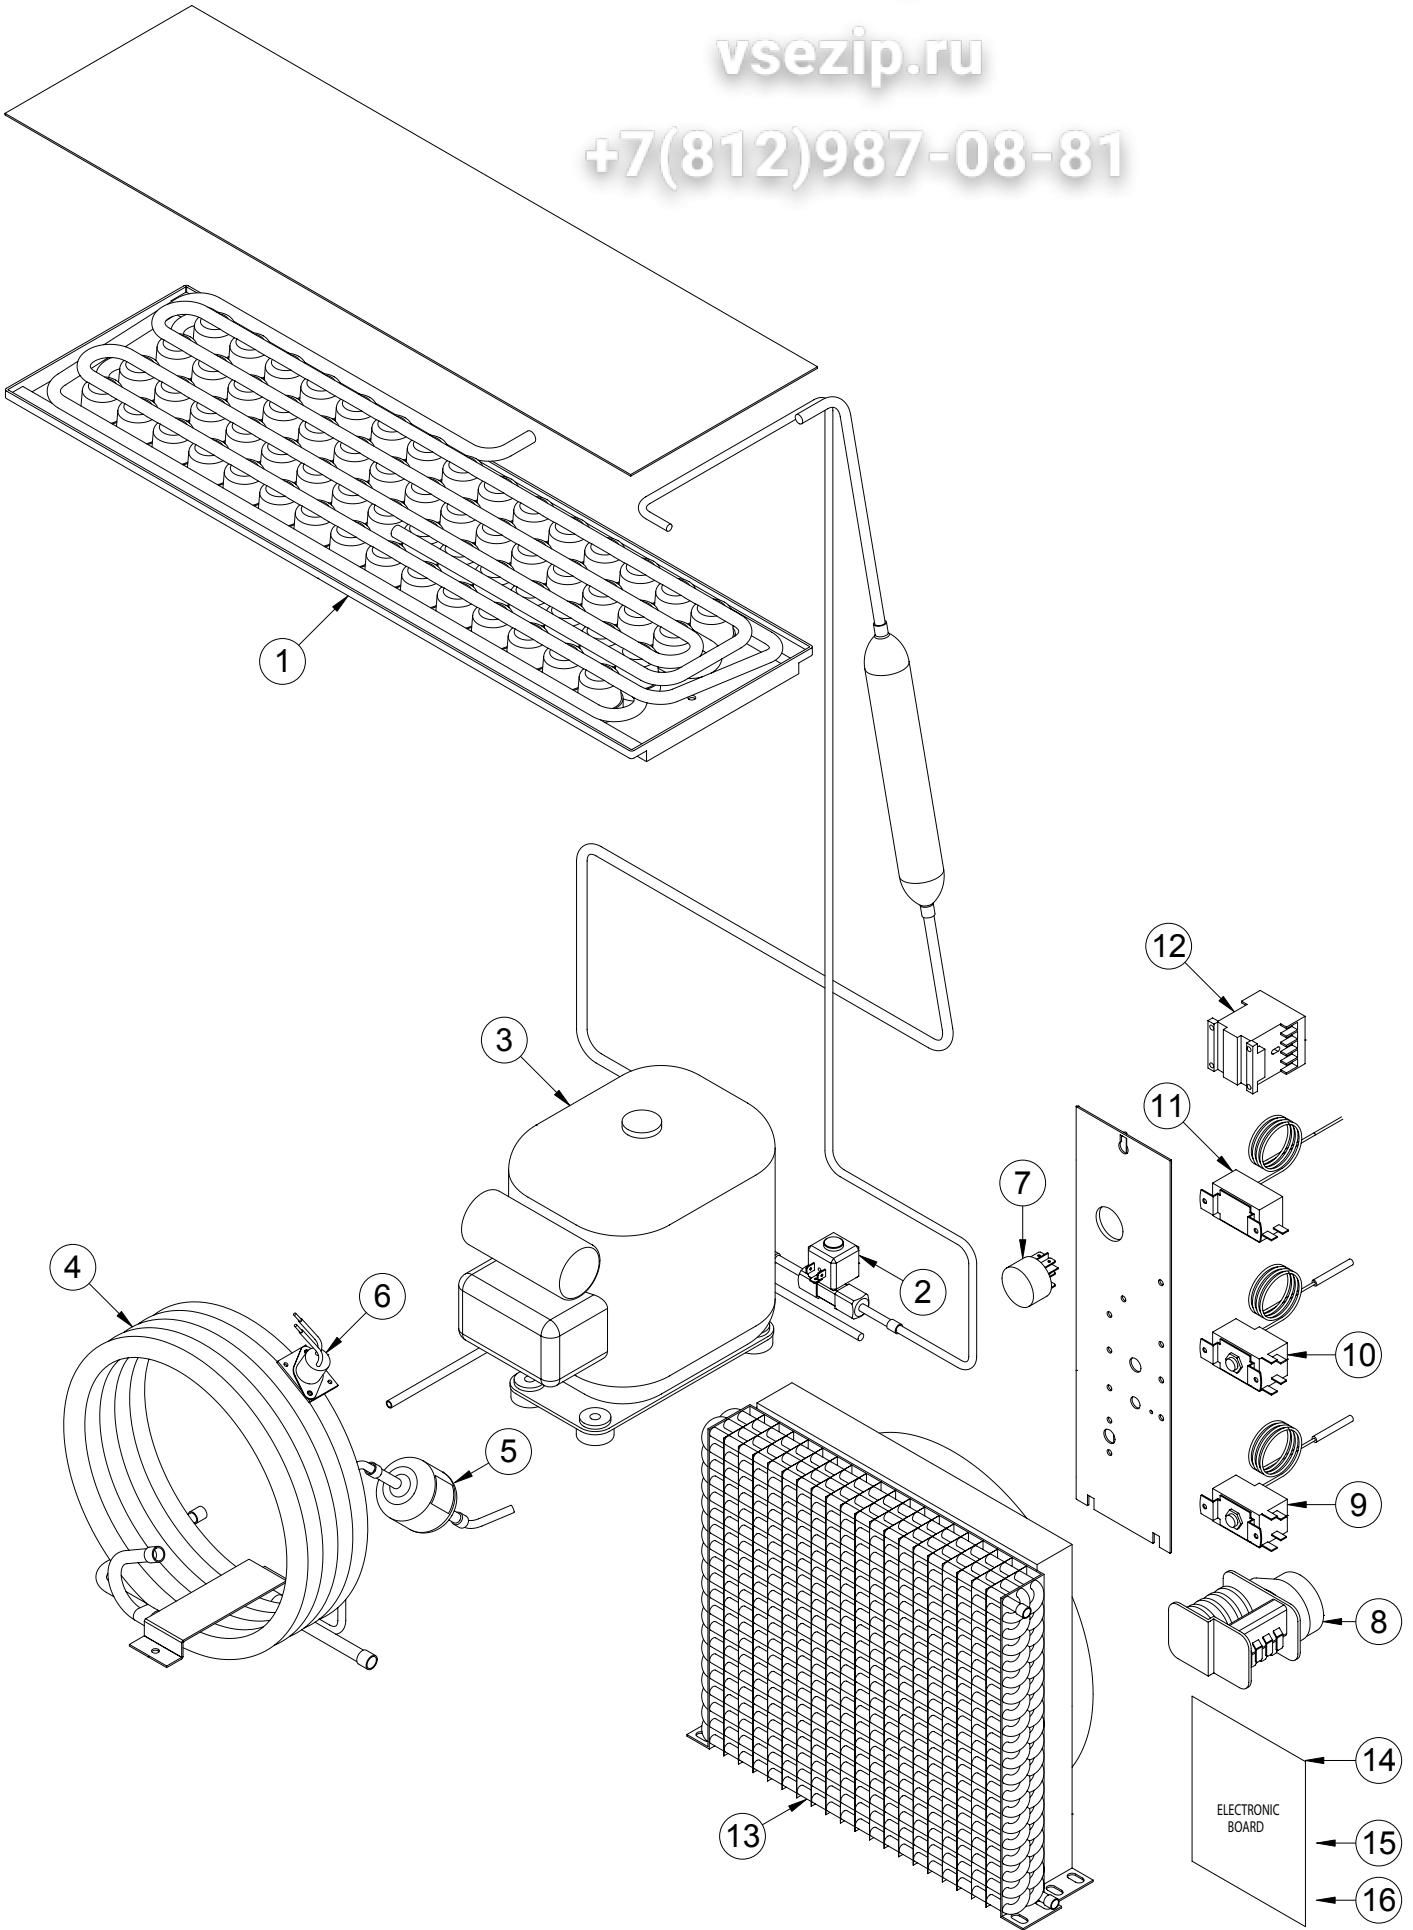

POS.	CODICE	DESCRIZIONE	DESCRIPTION
1	K00332	EVAPORATORE	EVAPORATOR
2	K01532	ELETTRIVALVOLA GAS	HOT GAS VALVE
3	K04420	COMPRESSORE	COMPRESSOR
4	K00333	ASS. CONDENSATORE (ACQUA)	WATER CONDENSER ASS. (WATER)
5	K00478	FILTRO GAS	GAS FILTER
6	K00076	TERMOSTATO SICUREZZA (ACQUA)	SAFETY THERMOSTAT (WATER)
7	K02508	INTERRUTTORE	ON-OFF SWITCH
8	K00257	TIMER	TIMER
9	K00080	TERMOSTATO EVAPORATORE	EVAPORATOR THERMOSTAT
10	K00079	TERMOSTATO GHIACCIO	BIN THERMOSTAT
11	K00077	PRESSOSTATO	PRESSURE SWITCH
12	K00500	CONTATTORE	CONTACTOR
13	K04056	ASS. CONDENSATORE (ARIA)	AIR CONDENSER ASS. (AIR)
14	K04601	SCHEDA ELETTRONICA	ELECTRONIC BOARD
15	K01472	SONDA EVAPORATORE	EVAPORATORE PROBE
16	K01473	SONDA VASCA	BIN PROBE