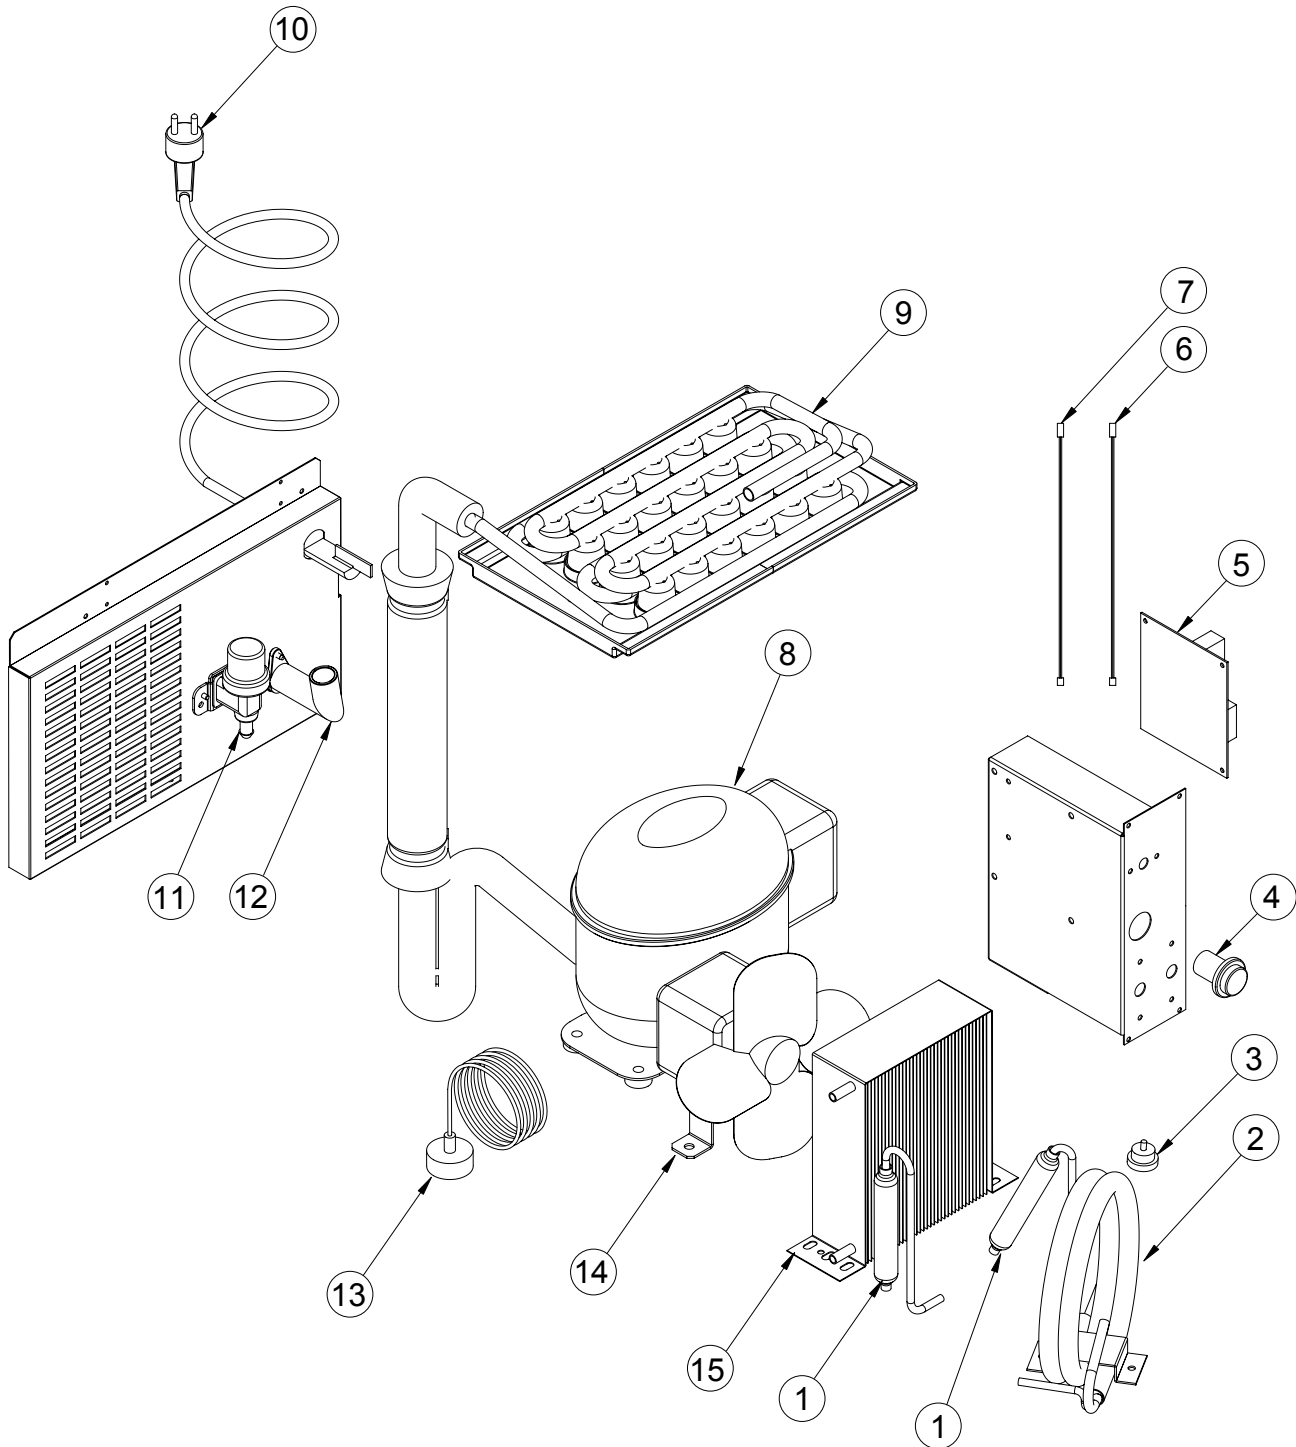

Зип-Общепит

vsezip.ru

+7(812)987-08-81

Зип Общепит

POS.	CODICE	DESCRIZIONE	DESCRIPTION
1	K00199	FILTRO DISIDRATATORE	DRYER FILTER
2	K00278	CONDENSATORE ACQUA	WATER CONDENSER
3	K01913	TERM. SIC. CONDENSATORE	SAFETY THERMOSTAT
4	K02508	INTERRUTTORE	ON-OFF SWITCH
5	K04601	SCHEDA ELETTRONICA	ELECTRONIC BOARD
6	K01473	SONDA LIVELLO GHIACCIO	ICE LEVEL PROBE
7	K01472	SONDA EVAPORATORE	EVAPORATOR PROBE
8	K00200	COMPRESSORE	COMPRESSOR
9	K03560	EVAPORATORE	EVAPORATOR
10	K00032	CAVO ALIMENTAZIONE	POWER CORD
11	K01212	ELETTROVALVOLA ACQUA (ARIA)	WATER-VALVE (AIR)
	K01045	ELETTROVALVOLA ACQUA (ACQUA)	WATER-VALVE (WATER)
12	K01805	RACCORDO DI SCARICO (ARIA)	NIPPLE WATER OUTLET (AIR)
	K01806	RACCORDO DI SCARICO (ACQUA)	NIPPLE WATER OUTLET (WATER)
13	K02908	MINIPRESSOSTATO RAFFR.	COOLING PRESSURE SWITCH
14	K01380	ASS. MOTOVENTILATORE (ARIA)	FAN MOTOR (AIR)
15	K01223	CONDENSATORE ARIA	AIR CONDENSER