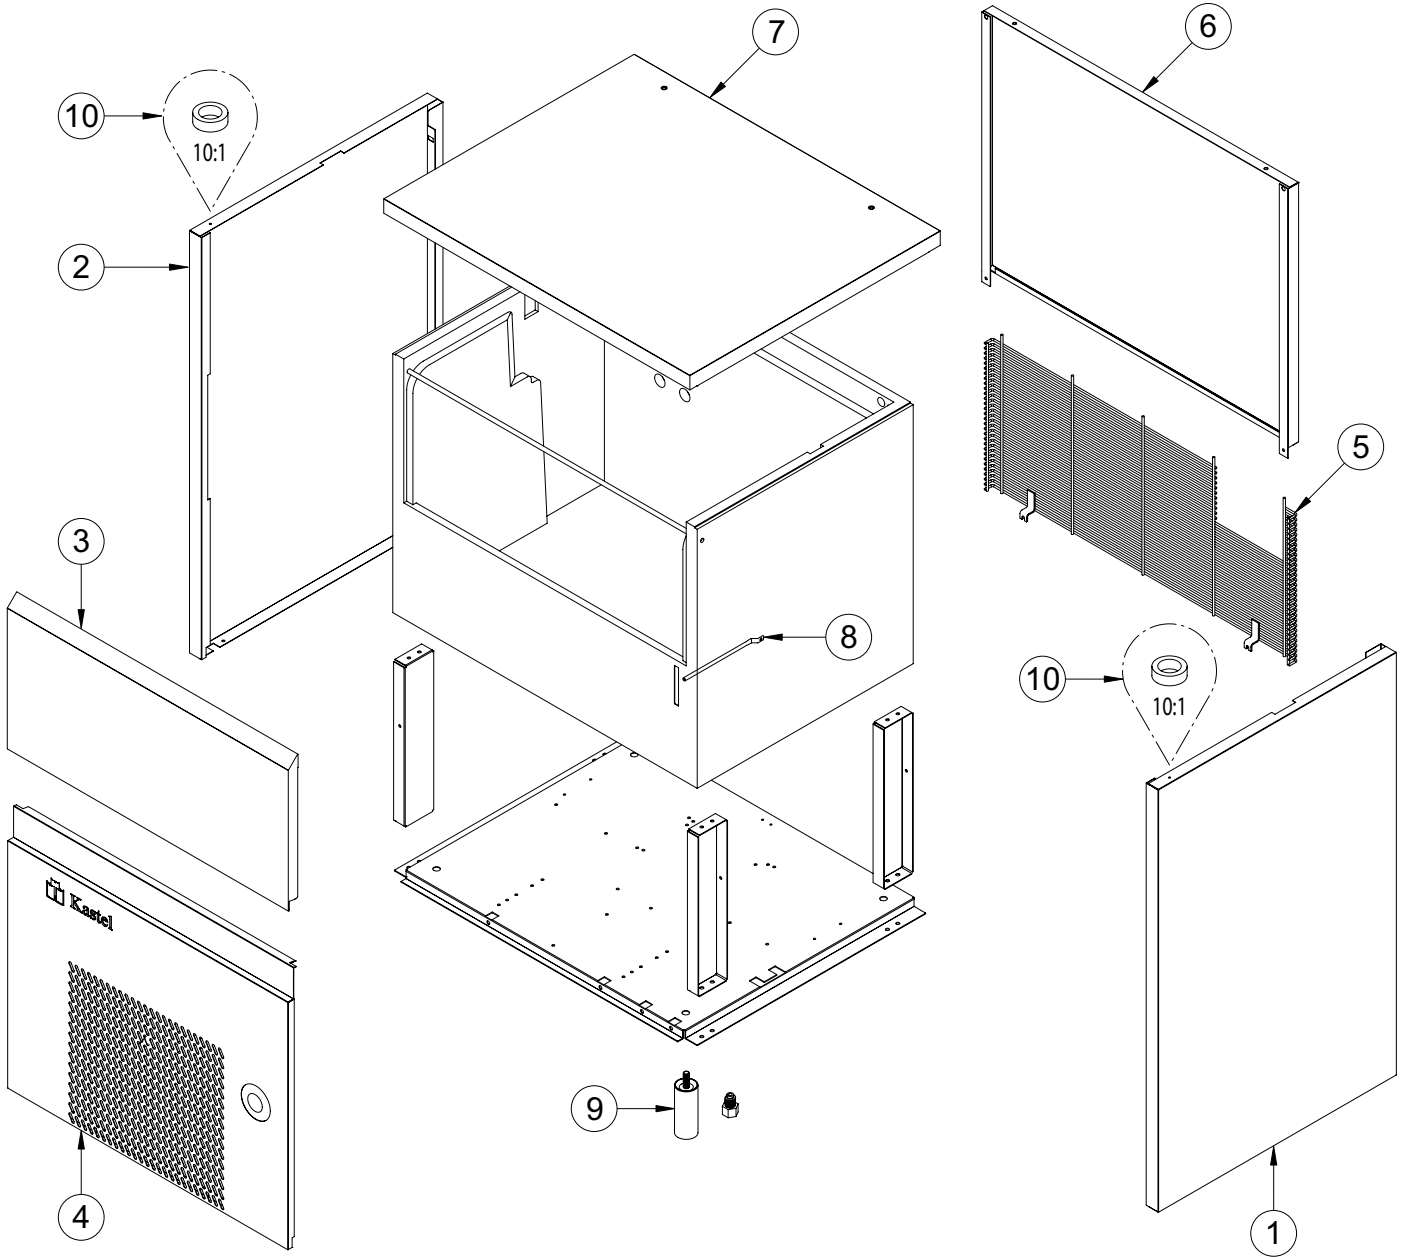

POS.	CODICE	DESCRIZIONE	DESCRIPTION
1	K00227	ASS. PANNELLO BANDIERINE	FLAG SUPPORT ASSEMBLY
2	K00008	BANDIERINE	FLAG
3	K00013	NOTTOLINO (NR.2)	PAWL
4	K00012	FILTRO ASPIRAZIONE	SUCTION FILTER
5	K00058	ANELLO ASPIRAZIONE	SUCTION RING
6	K01164	ASS. POMPA	PUMP ASSEMBLY
7	K01023	VENTOLA	FAN
8	K00057	ANELLO MANDATA	INLET RING
9	K02900	ASS. RAMPA	SPRAYERS BAR ASSEMBLY
10	K03355	UGELLO	SPRAYERS
11	K03353	TAPPO (NR.2)	PLUG
12	K00334	SCIVOLO	CHUTE
13	K01083	VENTILATORE (ACQUA)	FAN MOTOR ASSEMBLY (WATER)
14	K01317	TROPPOPIENO	OVERFLOW ASSEMBLY
15	K01125	GUARNIZIONE	GASKET
16	K00006	PILETTA TROPPOPIENO	OVERFLOW DRAIN
17	K00536	GUARNIZIONE	GASKET
18	K01126	GHIERA	RING NUT
19	K00004	DADO PILETTA	DRAIN SCREW NUT
20	K00003	GUARNIZIONE	GASKET
21	K00039	TRONCHETTO PILETTA	DRAIN STUB PIPE
22	K00110	MANICOTTO SCARICO	DRAIN PIPE
23	K01806	RACCORDO SCARICO (ACQUA)	NIPPLE WATER OUTLET (WATER)
	K01805	RACCORDO SCARICO (ARIA)	NIPPLE WATER OUTLET (AIR)
24	K04466	ELETTRIVALVOLA (ACQUA)	WATERVALVE (WATER)
	K01214	ELETTRIVALVOLA (ARIA)	WATERVALVE (AIR)
25	K00032	CAVO ALIMENTAZIONE	CABLE
26	K00010	RACCORDO A 3 VIE (Ø 10)	WYE
27	K00445	MANICOTTO RAMPA	BAR PIPE
28	K00444	MANICOTTO RAMPA	BAR PIPE