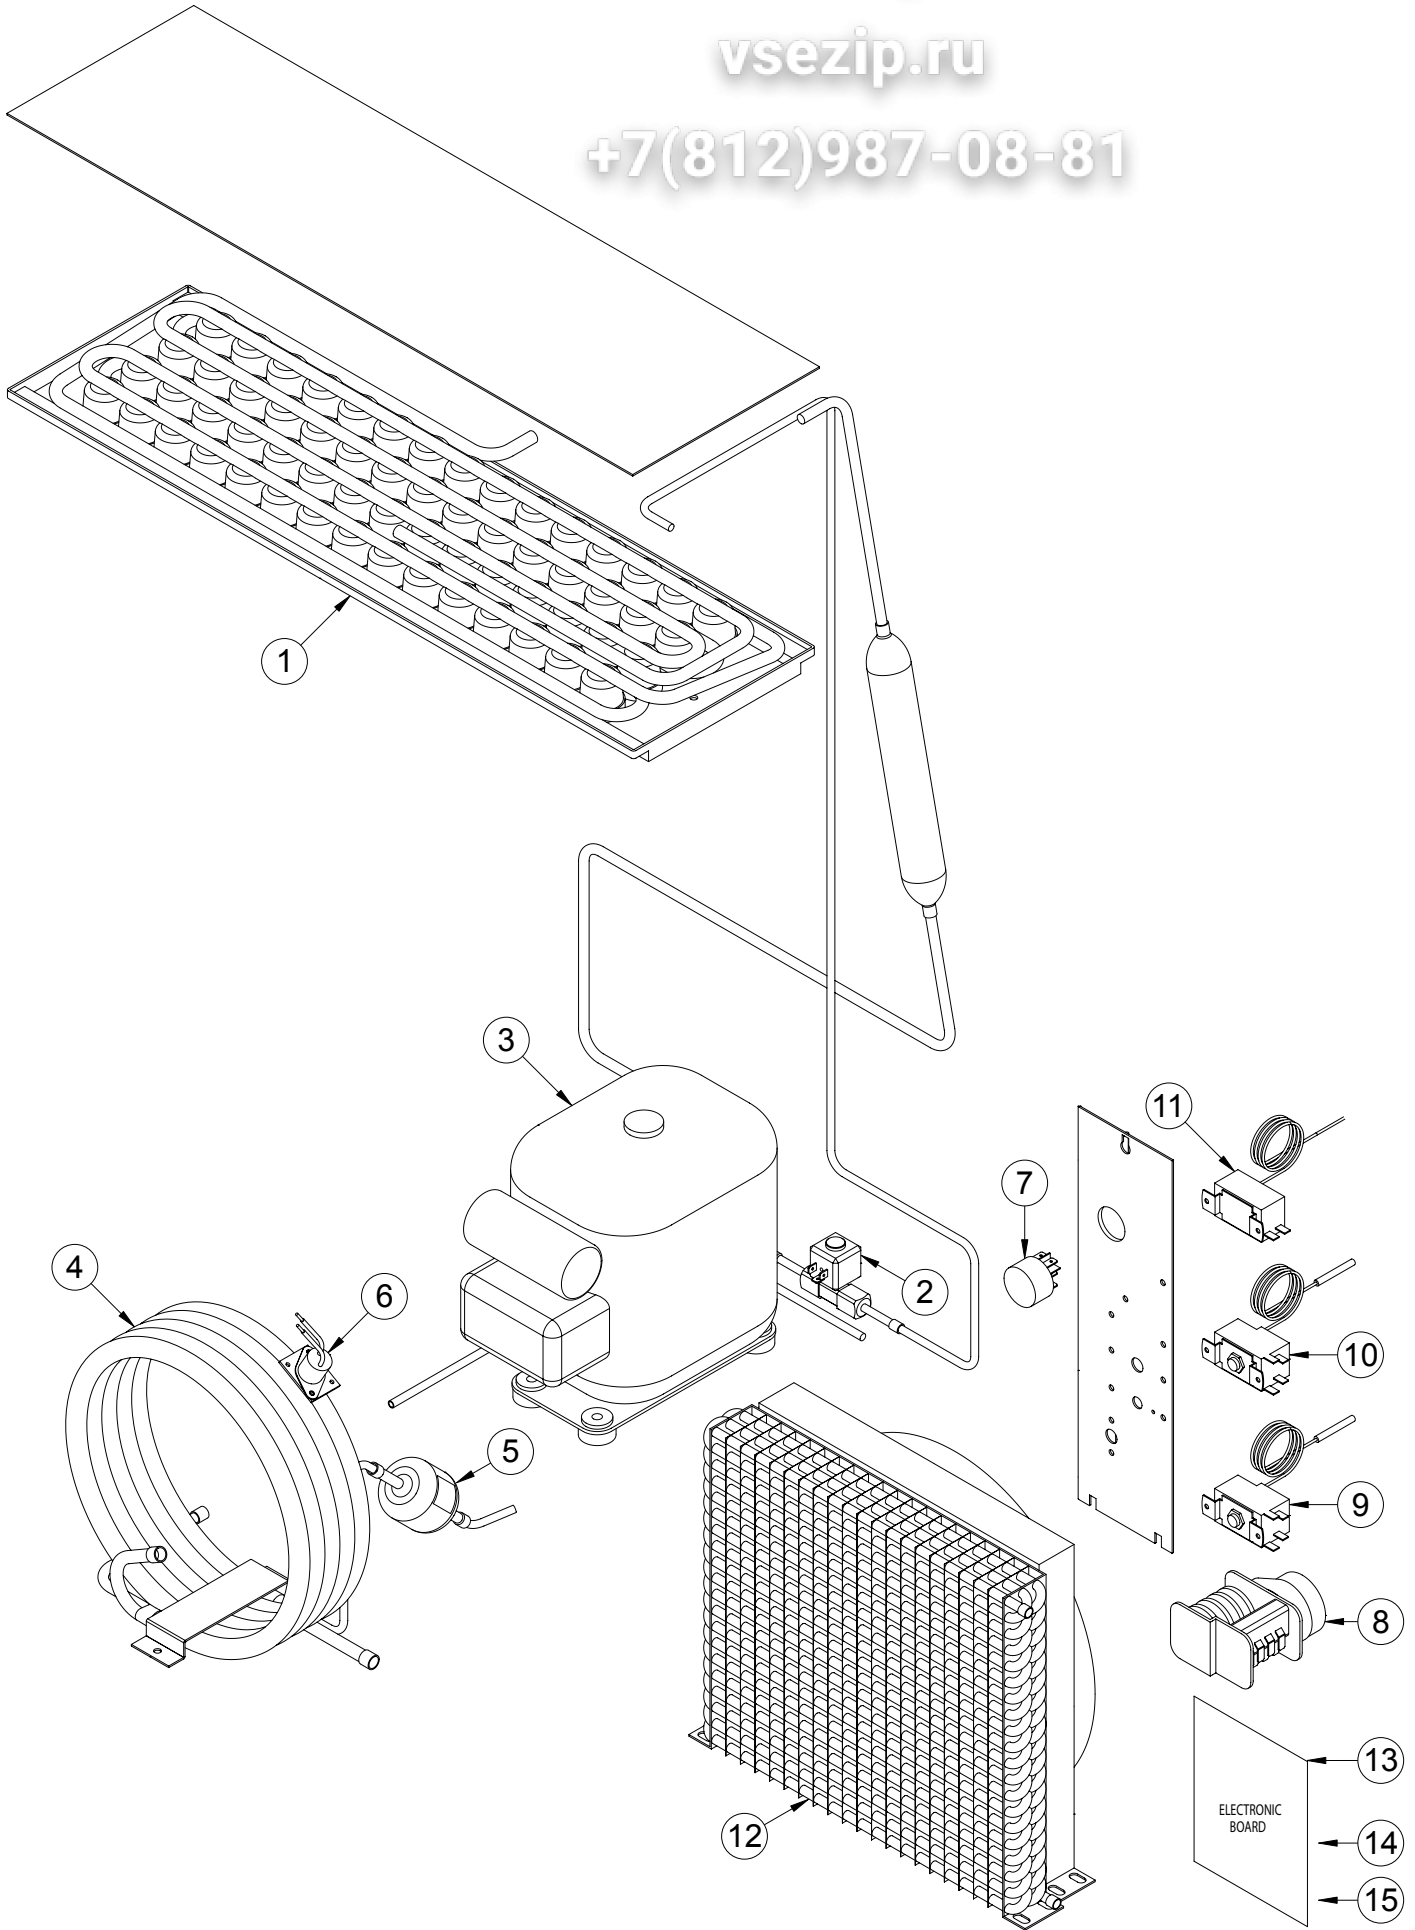

POS.	CODICE	DESCRIZIONE	DESCRIPTION
1	K04122	EVAPORATORE	EVAPORATOR
2	K01531	ELETTRIVALVOLA GAS	HOT GAS VALVE
3	K04323	COMPRESSORE	COMPRESSOR
4	K00147	ASS. CONDENSATORE (ACQUA)	WATER CONDENSER ASS. (WATER)
5	K00199	FILTRO GAS	GAS FILTER
6	K00076	TERMOSTATO SICUREZZA (ACQUA)	SAFETY THERMOSTAT (WATER)
7	K02508	INTERRUTTORE	ON-OFF SWITCH
8	K00075	TIMER	TIMER
9	K00080	TERMOSTATO EVAPORATORE	EVAPORATOR THERMOSTAT
10	K00079	TERMOSTATO GHIACCIO	BIN THERMOSTAT
11	K00077	PRESSOSTATO	PRESSURE SWITCH
12	K01225	ASS. CONDENSATORE (ARIA)	AIR CONDENSER ASS. (AIR)
13	K04601	SCHEDA ELETTRONICA	ELECTRONIC BOARD
14	K01472	SONDA EVAPORATORE	EVAPORATORE PROBE
15	K01473	SONDA VASCA	BIN PROBE