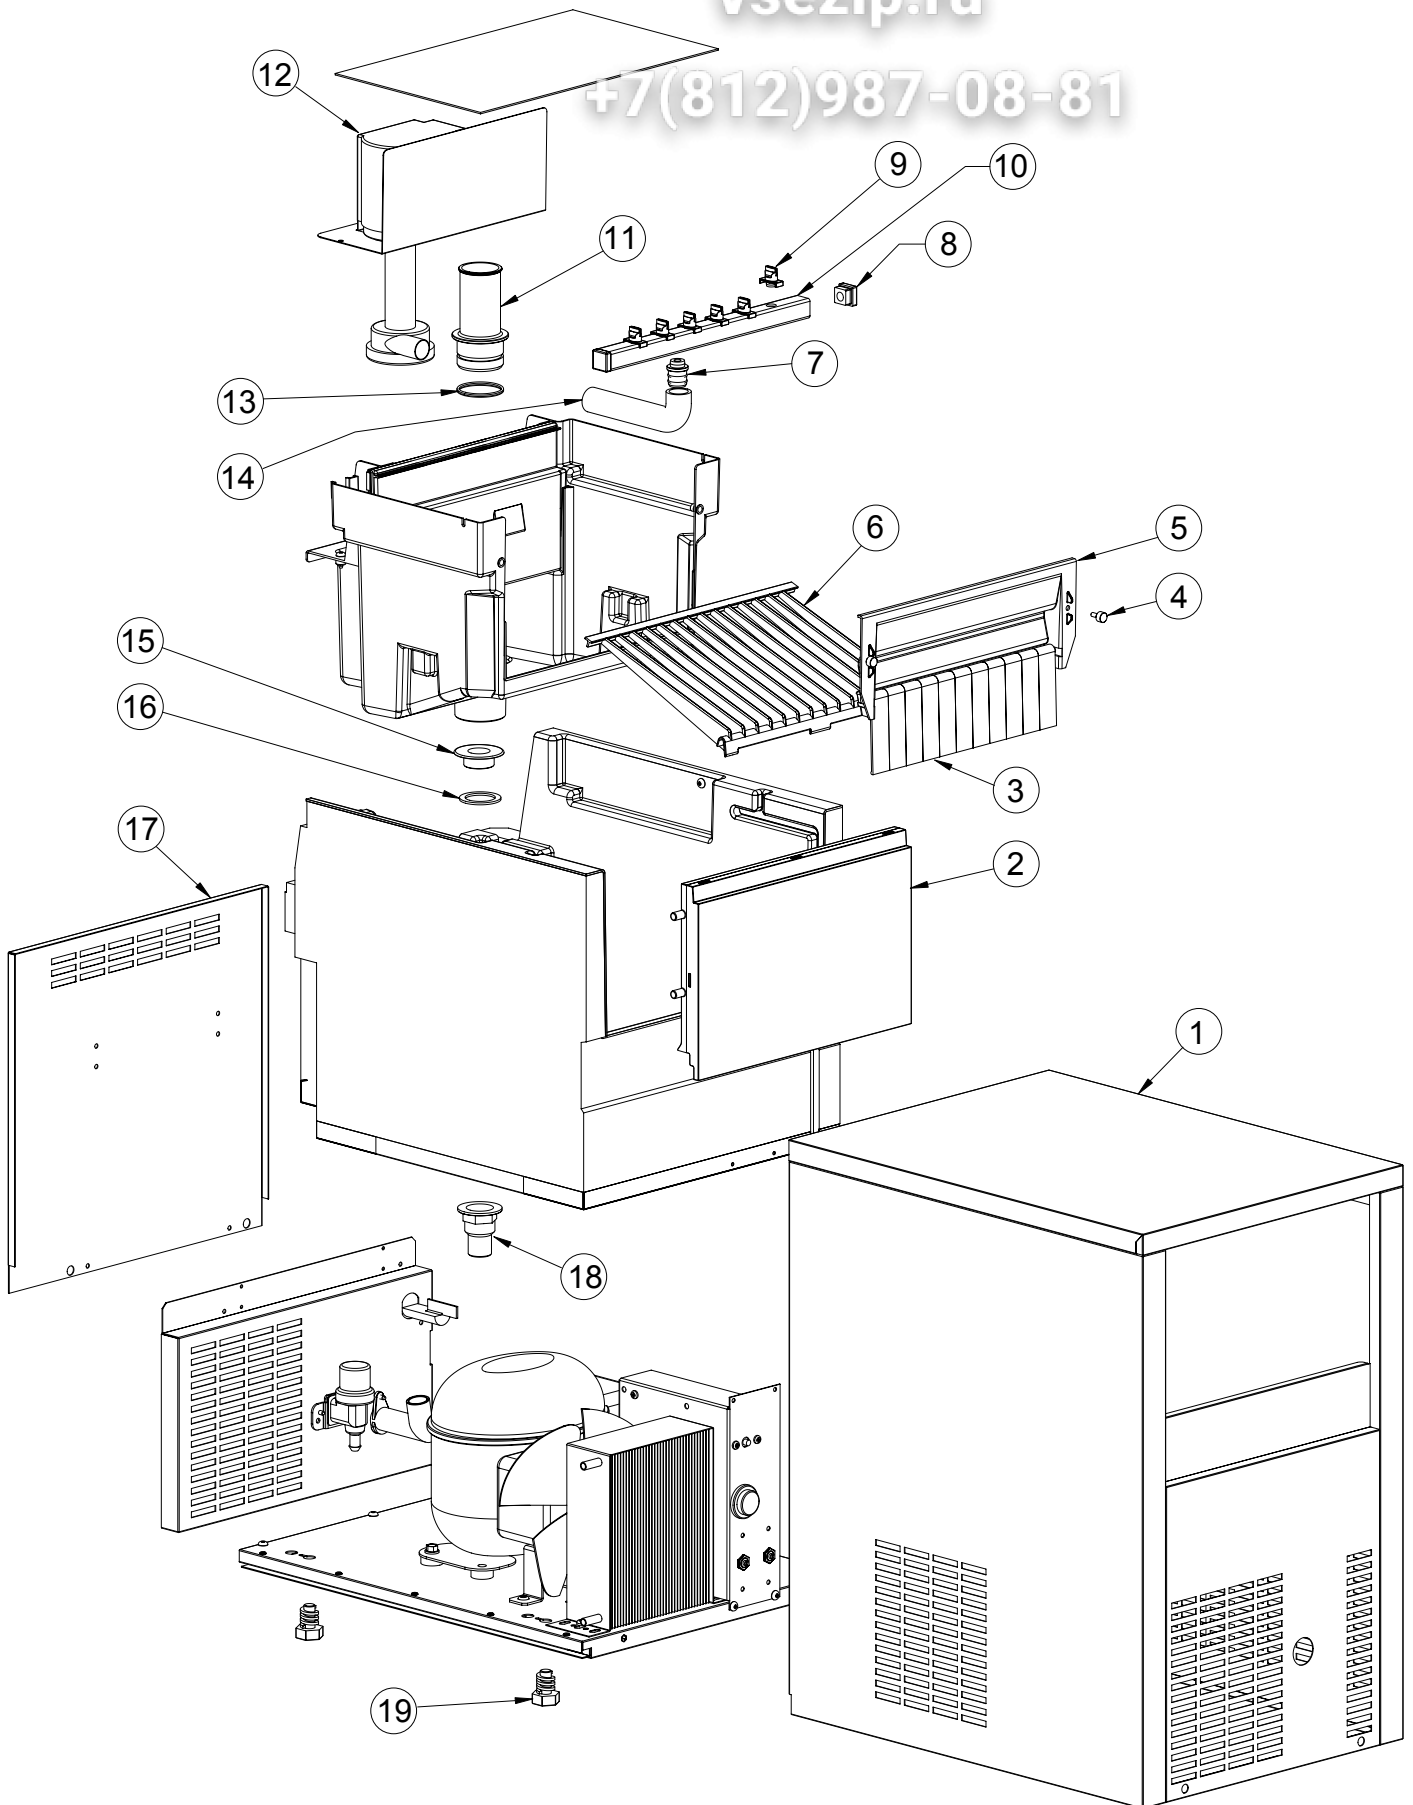

Зип-Общепит

vsezip.ru

+7(812)987-08-81

Зип Общепит

POS.	CODICE	DESCRIZIONE	DESCRIPTION
1	K00199	FILTRO DISIDRATATORE	DRYER FILTER
2	K00278	CONDENSATORE ACQUA	WATER CONDENSER
3	K01913	TERM. SIC. CONDENSATORE	SAFETY THERMOSTAT
4	K02508	INTERRUTTORE	ON-OFF SWITCH
5	K04601	SCHEDA ELETTRONICA	ELECTRONIC BOARD
6	K01473	SONDA LIVELLO GHIACCIO	ICE LEVEL PROBE
7	K01472	SONDA EVAPORATORE	EVAPORATOR PROBE
8	K00200	COMPRESSORE	COMPRESSOR
9	K03560	EVAPORATORE	EVAPORATOR
10	K00032	CAVO ALIMENTAZIONE	POWER CORD
11	K01212	ELETTROVALVOLA ACQUA (ARIA)	WATER-VALVE (AIR)
	K01045	ELETTROVALVOLA ACQUA (ACQUA)	WATER-VALVE (WATER)
12	K01805	RACCORDO DI SCARICO (ARIA)	NIPPLE WATER OUTLET (AIR)
	K01806	RACCORDO DI SCARICO (ACQUA)	NIPPLE WATER OUTLET (WATER)
13	K02908	MINIPRESSOSTATO RAFFR.	COOLING PRESSURE SWITCH
14	K01380	ASS. MOTOVENTILATORE (ARIA)	FAN MOTOR (AIR)
15	K01223	CONDENSATORE ARIA	AIR CONDENSER