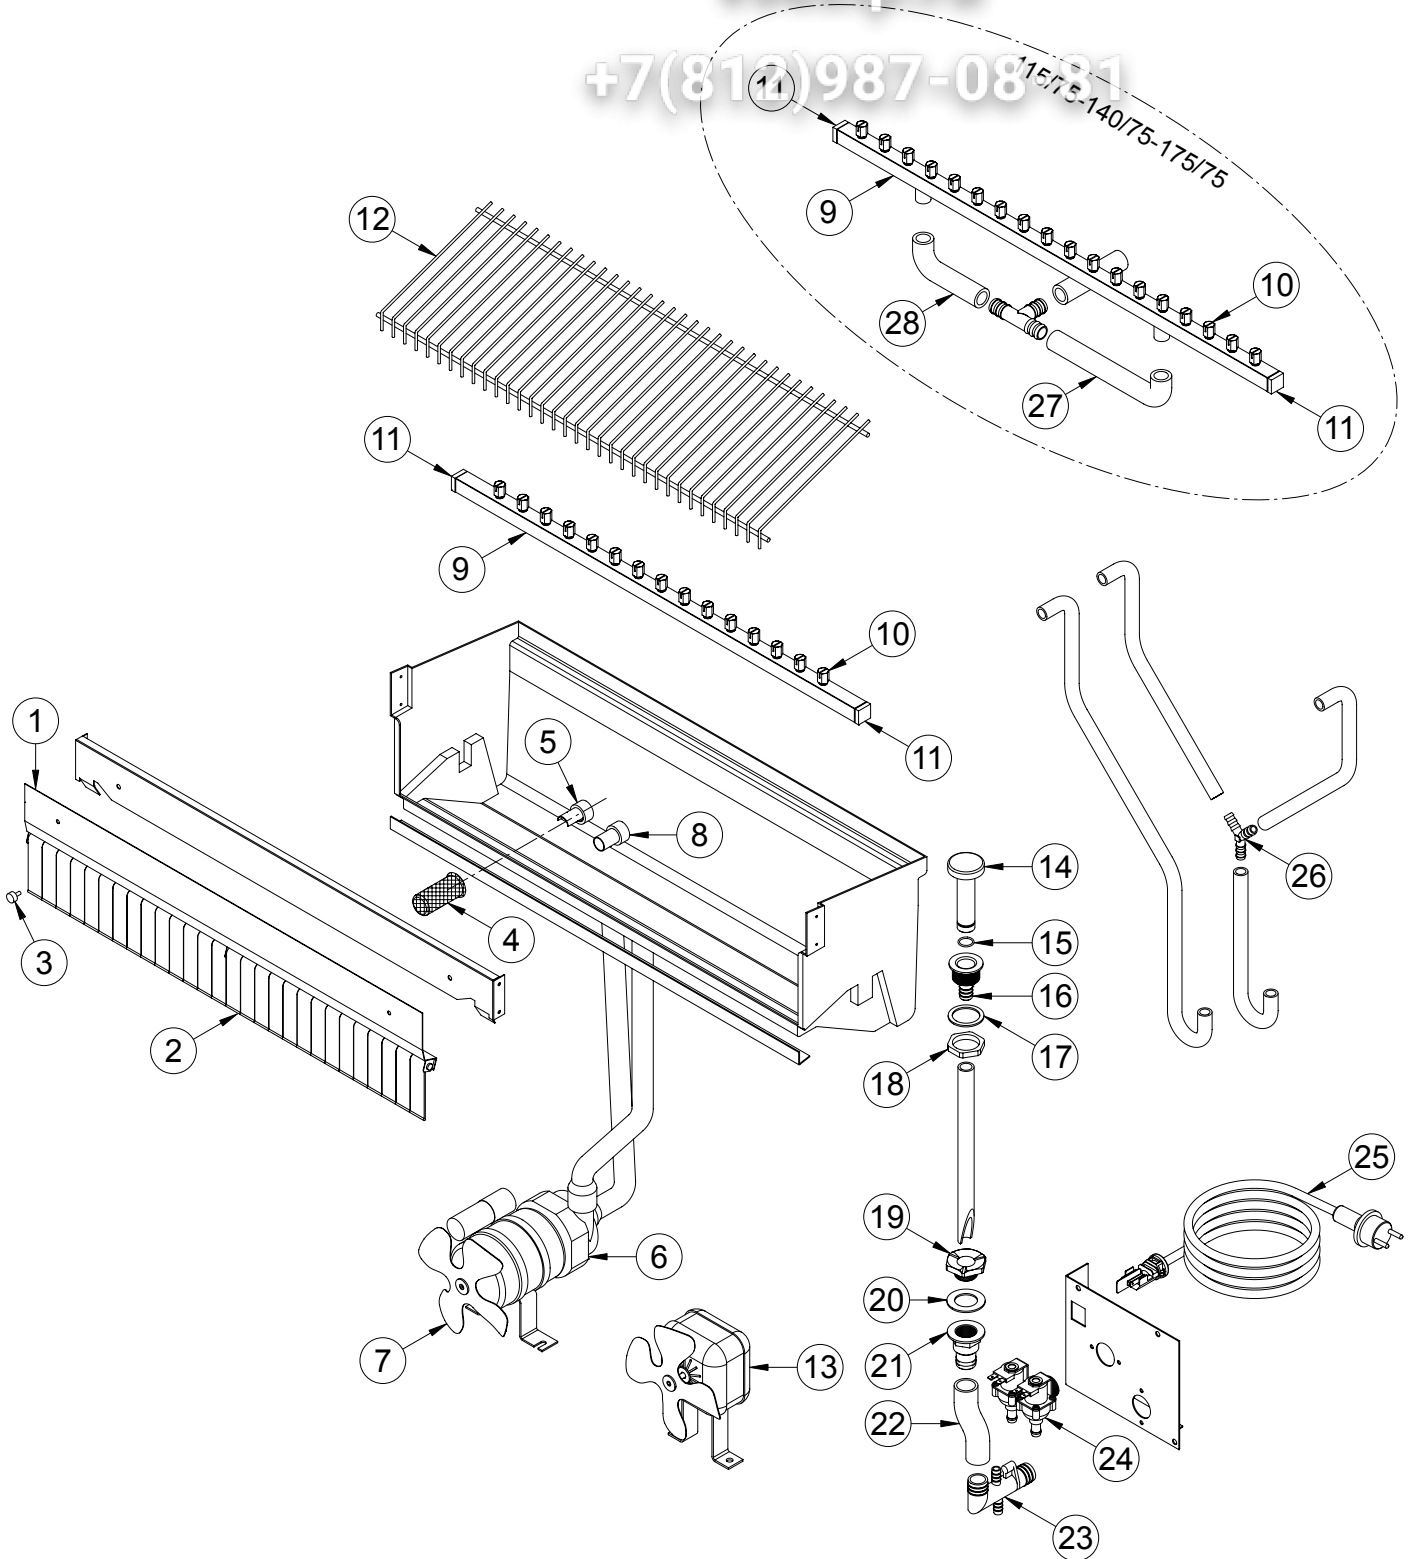

Зип-Общепит

vsezip.ru

+7(812)987-0881

POS.	CODICE	DESCRIZIONE	DESCRIPTION
1	K00227	ASS. PANNELLO BANDIERINE	FLAG SUPPORT ASSEMBLY
2	K00008	BANDIERINE	FLAG
3	K00013	NOTTOLINO (NR.2)	PAWL
4	K00012	FILTRO ASPIRAZIONE	SUCTION FILTER
5	K00058	ANELLO ASPIRAZIONE	SUCTION RING
6	K01164	ASS. POMPA	PUMP ASSEMBLY
7	K01023	VENTOLA	FAN
8	K00057	ANELLO MANDATA	INLET RING
9	K02900	ASS. RAMPA	SPRAYERS BAR ASSEMBLY
10	K03355	UGELLO	SPRAYERS
11	K03353	TAPPO (NR.2)	PLUG
12	K00334	SCIVOLO	CHUTE
13	K01083	VENTILATORE (ACQUA)	FAN MOTOR ASSEMBLY (WATER)
14	K01317	TROPPOPIENO	OVERFLOW ASSEMBLY
15	K01125	GUARNIZIONE	GASKET
16	K00006	PILETTA TROPPOPIENO	OVERFLOW DRAIN
17	K00536	GUARNIZIONE	GASKET
18	K01126	GHIERA	RING NUT
19	K00004	DADO PILETTA	DRAIN SCREW NUT
20	K00003	GUARNIZIONE	GASKET
21	K00039	TRONCHETTO PILETTA	DRAIN STUB PIPE
22	K00110	MANICOTTO SCARICO	DRAIN PIPE
23	K01806	RACCORDO SCARICO (ACQUA)	NIPPLE WATER OUTLET (WATER)
	K01805	RACCORDO SCARICO (ARIA)	NIPPLE WATER OUTLET (AIR)
24	K04466	ELETTRIVALVOLA (ACQUA)	WATERVALVE (WATER)
	K01214	ELETTRIVALVOLA (ARIA)	WATERVALVE (AIR)
25	K00032	CAVO ALIMENTAZIONE	CABLE
26	K00010	RACCORDO A 3 VIE (Ø 10)	WYE
27	K00445	MANICOTTO RAMPA	BAR PIPE
28	K00444	MANICOTTO RAMPA	BAR PIPE