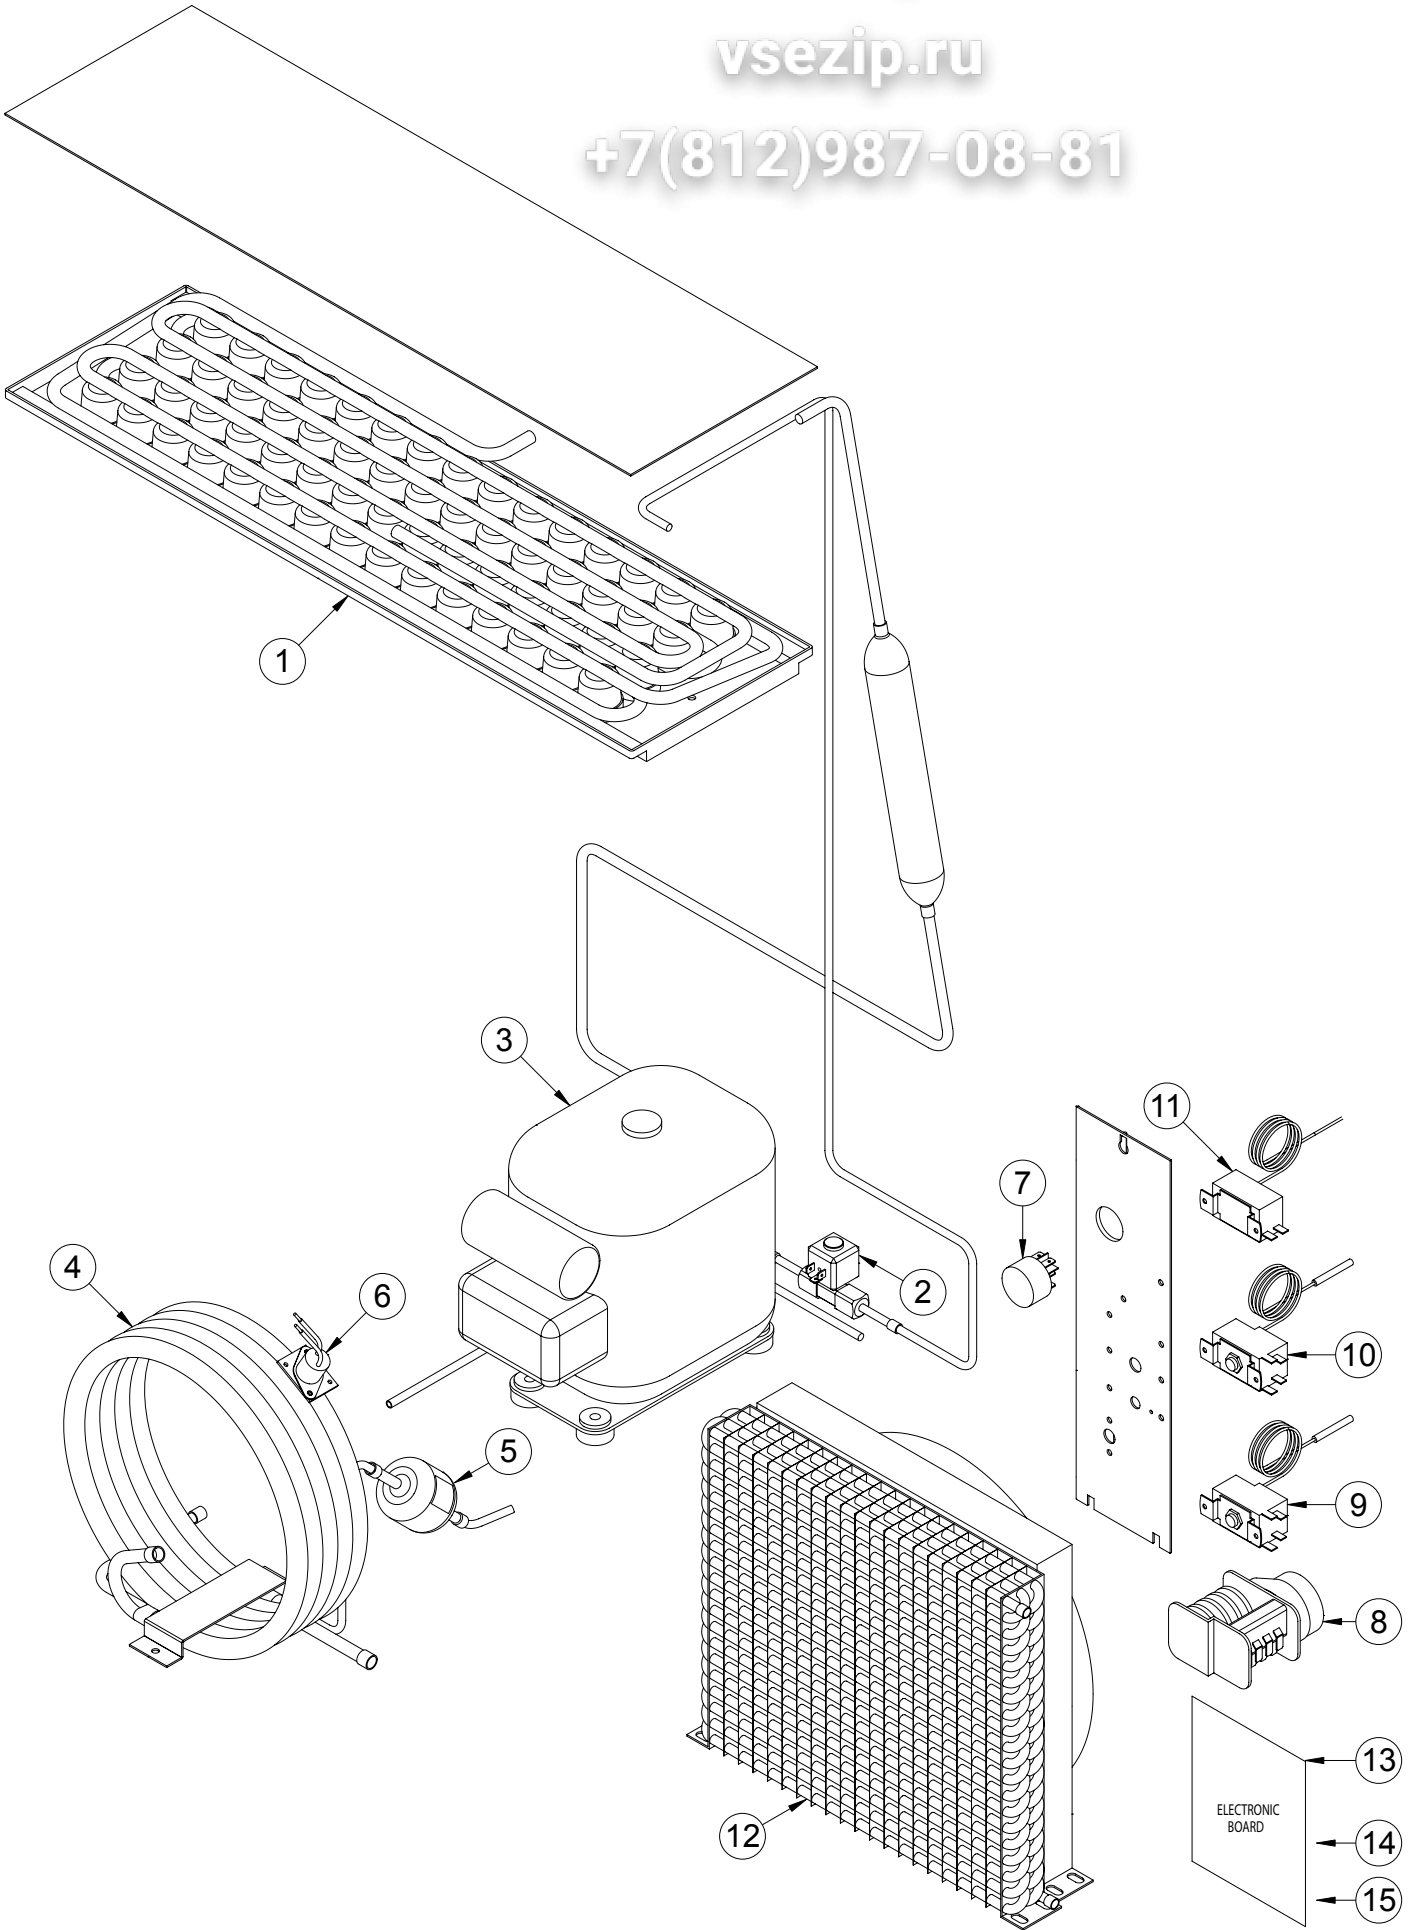

vsezip.ru

+7(812)987-08-81

POS.	CODICE	DESCRIZIONE	DESCRIPTION
1	K04123	EVAPORATORE	EVAPORATOR
2	K01531	ELETTRIVALVOLA GAS	HOT GAS VALVE
3	K00206	COMPRESSORE	COMPRESSOR
4	K00017	ASS. CONDENSATORE (ACQUA)	WATER CONDENSER ASS. (WATER)
5	K00081	FILTRO GAS	GAS FILTER
6	K00076	TERMOSTATO SICUREZZA (ACQUA)	SAFETY THERMOSTAT (WATER)
7	K02508	INTERRUTTORE	ON-OFF SWITCH
8	K00075	TIMER	TIMER
9	K00080	TERMOSTATO EVAPORATORE	EVAPORATOR THERMOSTAT
10	K00079	TERMOSTATO GHIACCIO	BIN THERMOSTAT
11	K00077	PRESSOSTATO	PRESSURE SWITCH
12	K04056	ASS. CONDENSATORE (ARIA)	AIR CONDENSER ASS. (AIR)
13	K04601	SCHEDA ELETTRONICA	ELECTRONIC BOARD
14	K01472	SONDA EVAPORATORE	EVAPORATORE PROBE
15	K01473	SONDA VASCA	BIN PROBE