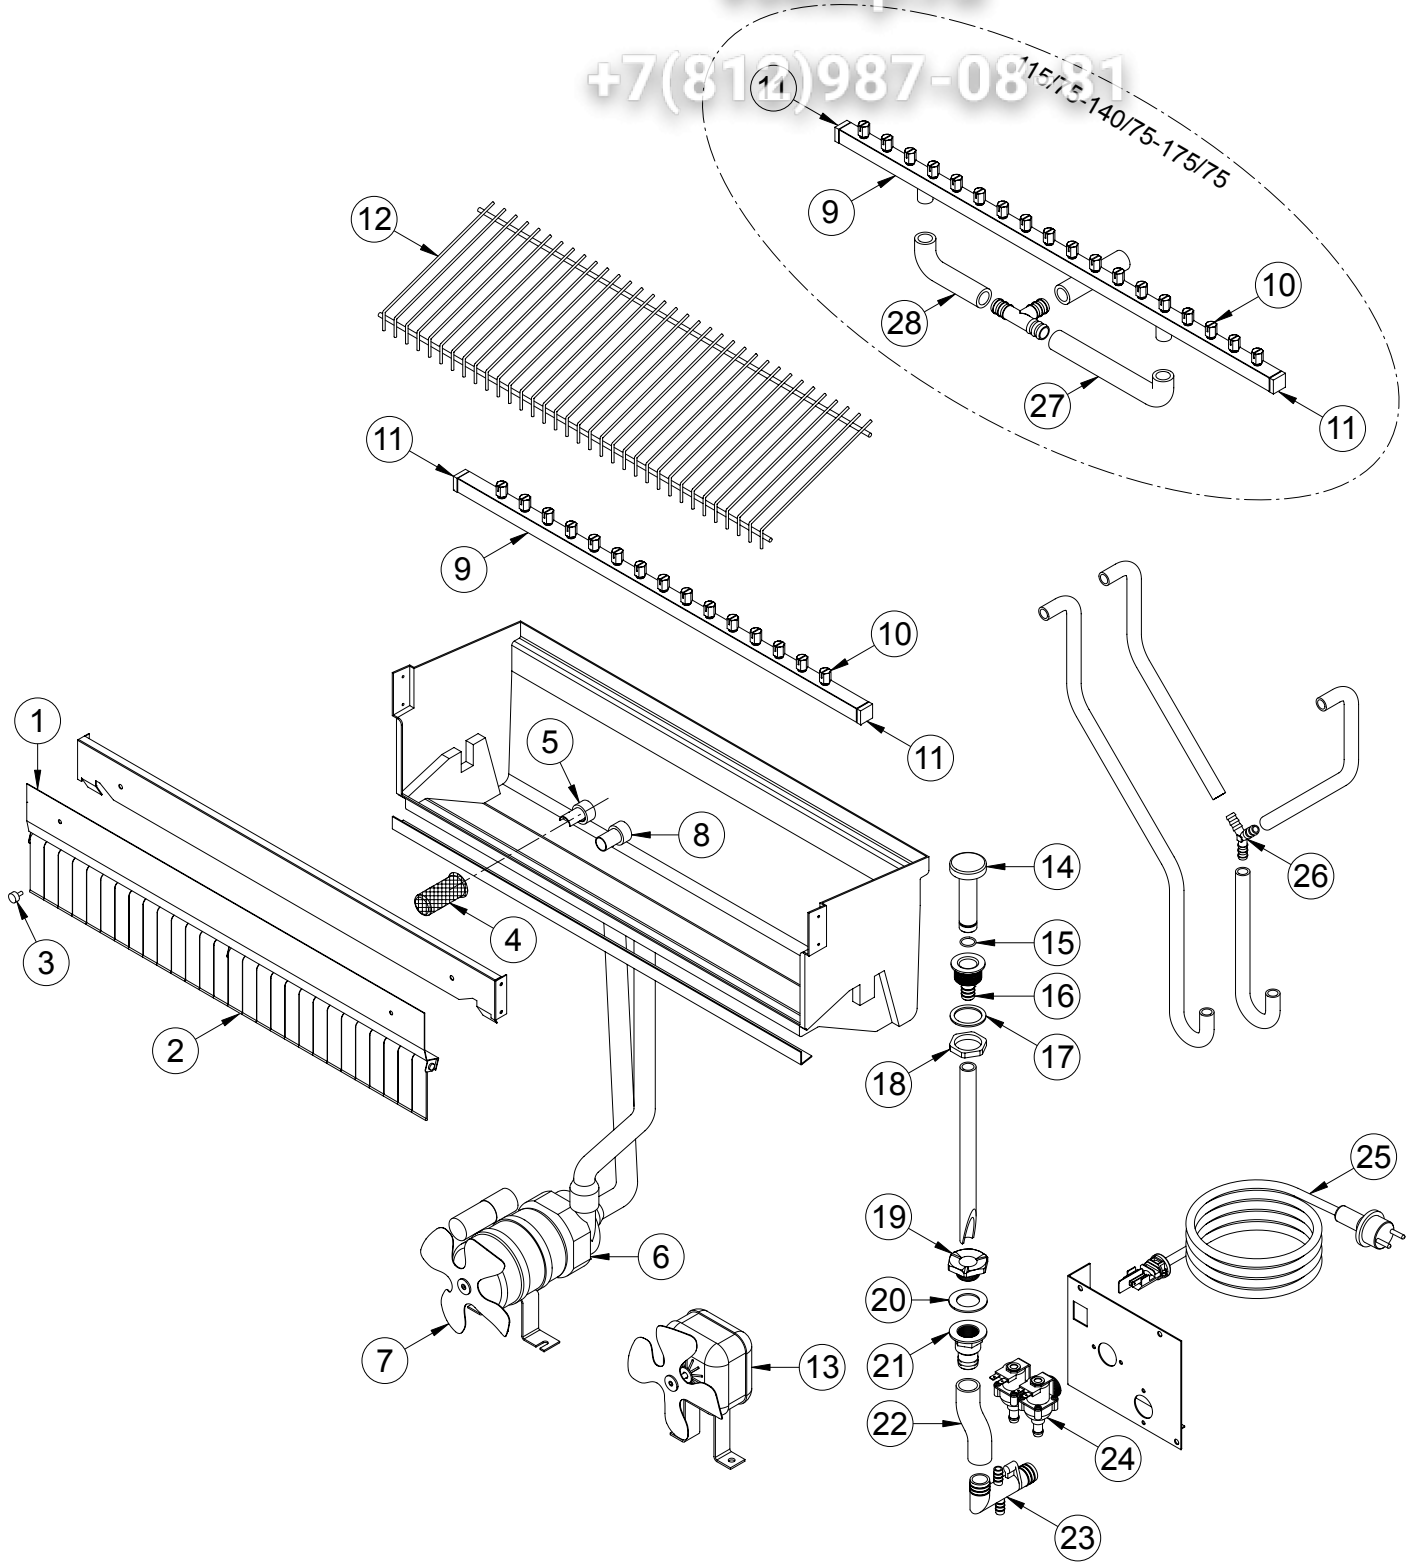

POS.	CODICE	DESCRIZIONE	DESCRIPTION
1	K00227	ASS. PANNELLO BANDIERINE	FLAG SUPPORT ASSEMBLY
2	K00008	BANDIERINE	FLAG
3	K00013	NOTTOLINO (NR.2)	PAWL
4	K00012	FILTRO ASPIRAZIONE	SUCTION FILTER
5	K00058	ANELLO ASPIRAZIONE	SUCTION RING
6	K01164	ASS. POMPA	PUMP ASSEMBLY
7	K01023	VENTOLA	FAN
8	K00057	ANELLO MANDATA	INLET RING
9	K02900	ASS. RAMPA	SPRAYERS BAR ASSEMBLY
10	K03355	UGELLO	SPRAYERS
11	K03353	TAPPO (NR.2)	PLUG
12	K00334	SCIVOLO	CHUTE
13	K01083	VENTILATORE (ACQUA)	FAN MOTOR ASSEMBLY (WATER)
14	K01317	TROPPOPIENO	OVERFLOW ASSEMBLY
15	K01125	GUARNIZIONE	GASKET
16	K00006	PILETTA TROPPOPIENO	OVERFLOW DRAIN
17	K00536	GUARNIZIONE	GASKET
18	K01126	GHIERA	RING NUT
19	K00004	DADO PILETTA	DRAIN SCREW NUT
20	K00003	GUARNIZIONE	GASKET
21	K00039	TRONCHETTO PILETTA	DRAIN STUB PIPE
22	K00110	MANICOTTO SCARICO	DRAIN PIPE
23	K01806	RACCORDO SCARICO (ACQUA)	NIPPLE WATER OUTLET (WATER)
	K01805	RACCORDO SCARICO (ARIA)	NIPPLE WATER OUTLET (AIR)
24	K04466	ELETTRIVALVOLA (ACQUA)	WATERVALVE (WATER)
	K01214	ELETTRIVALVOLA (ARIA)	WATERVALVE (AIR)
25	K00032	CAVO ALIMENTAZIONE	CABLE
26	K00010	RACCORDO A 3 VIE (Ø 10)	WYE
27	K00445	MANICOTTO RAMPA	BAR PIPE
28	K00444	MANICOTTO RAMPA	BAR PIPE