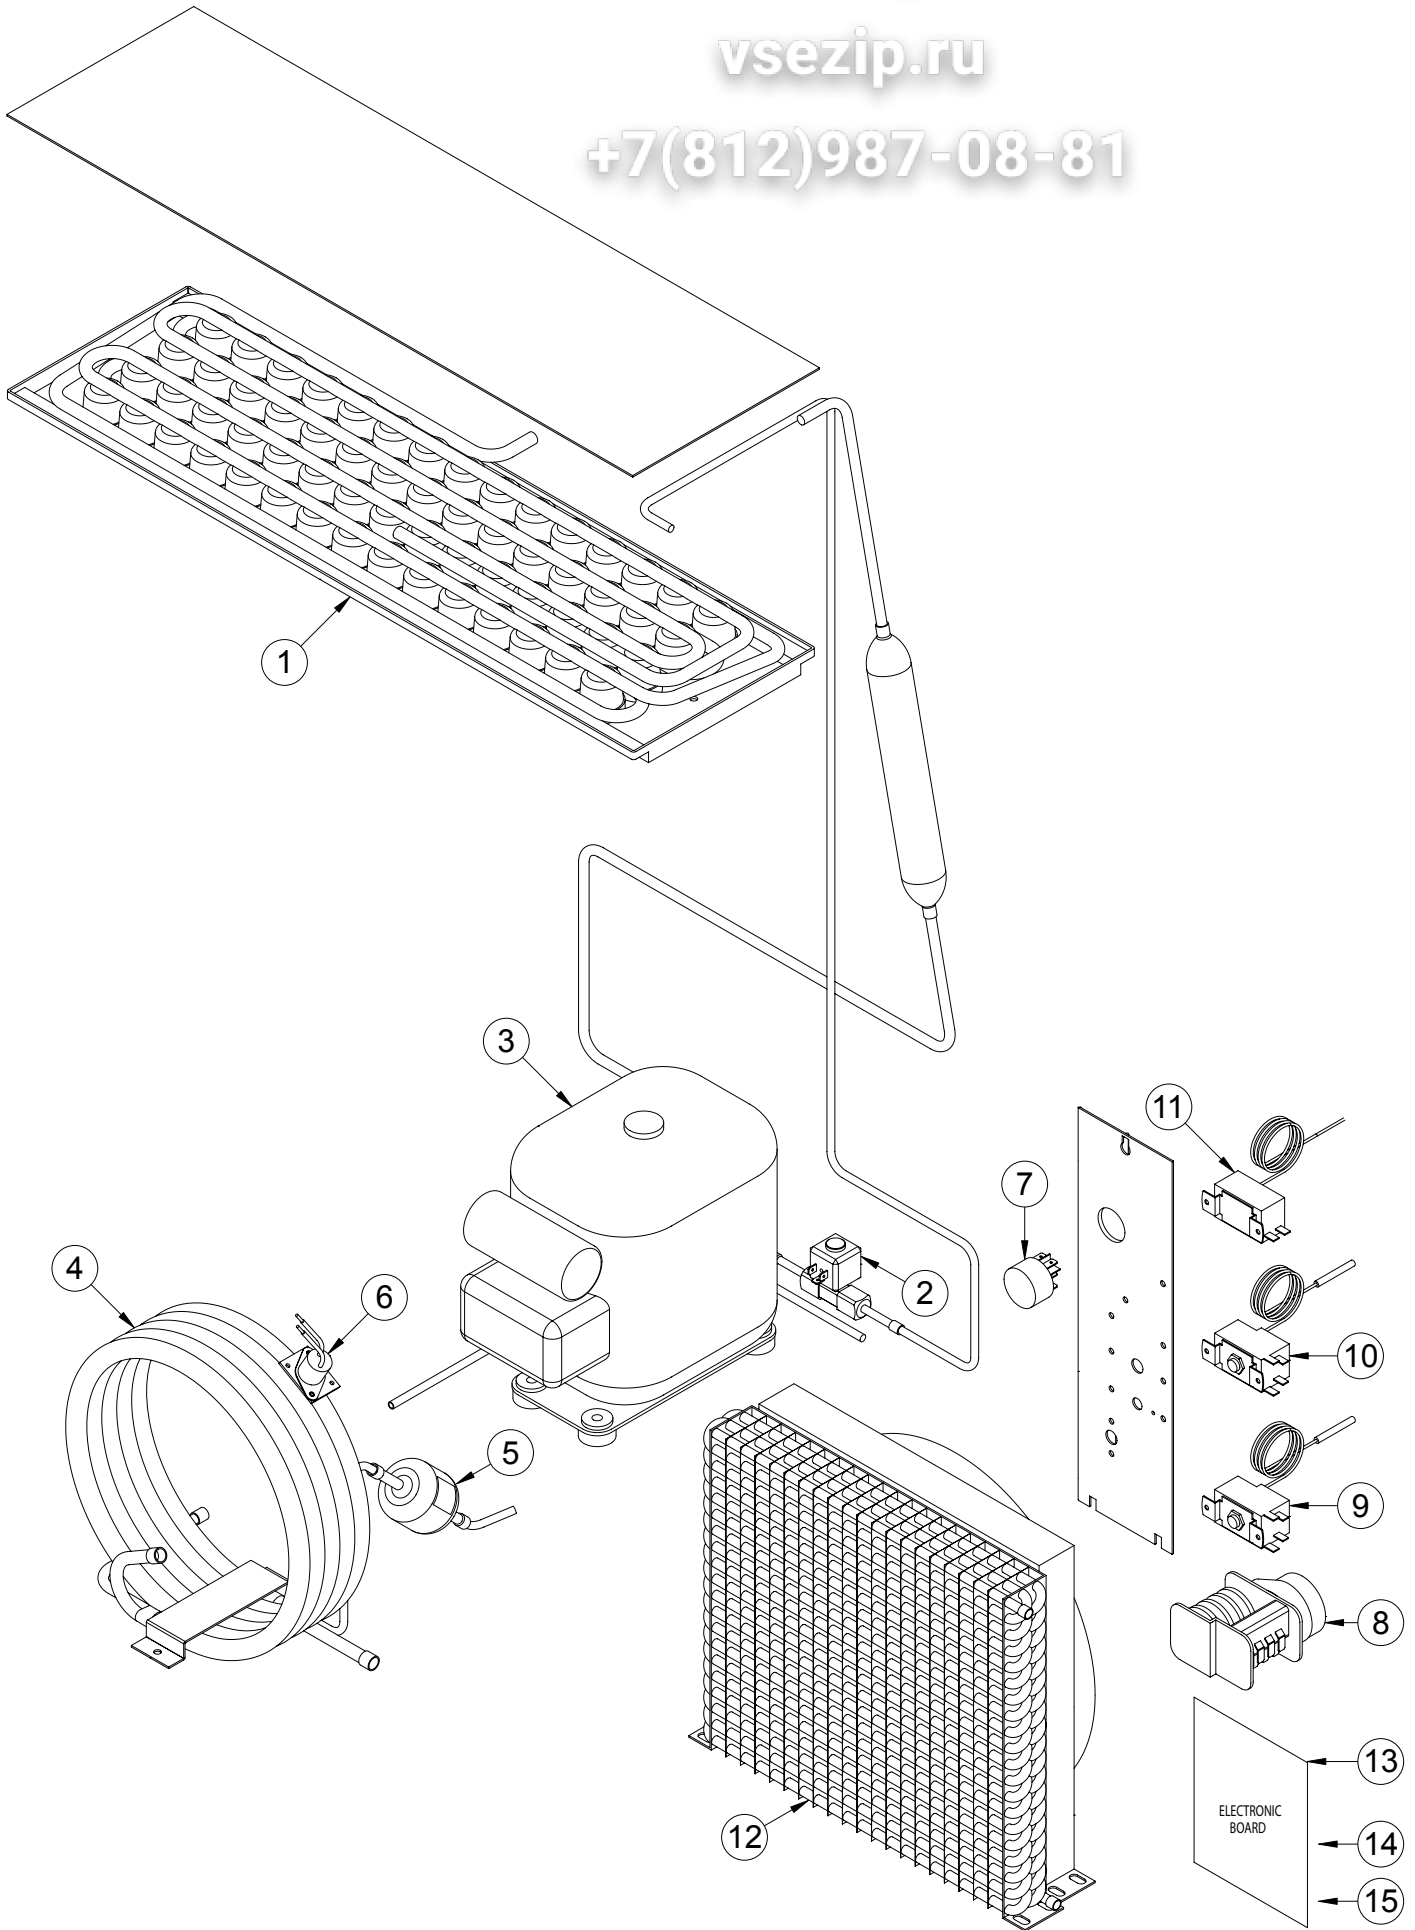

Зип Общепит

vsezip.ru

+7(812)987-08-81

POS.	CODICE	DESCRIZIONE	DESCRIPTION
1	K00199	FILTRO DISIDRATATORE	DRYER FILTER
2	K00112	CONDENSATORE ACQUA	WATER CONDENSER
3	K01913	TERM. SIC. CONDENSATORE	SAFETY THERMOSTAT
4	K02508	INTERRUTTORE	ON-OFF SWITCH
5	K04601	SCHEDA ELETTRONICA	ELECTRONIC BOARD
6	K01473	SONDA LIVELLO GHIACCIO	ICE LEVEL PROBE
7	K01472	SONDA EVAPORATORE	EVAPORATOR PROBE
8	K00202	COMPRESSORE	COMPRESSOR
9	K04121	EVAPORATORE	EVAPORATOR
10	K00032	CAVO ALIMENTAZIONE	POWER CORD
11	K01212	ELETTROVALVOLA ACQUA (ARIA)	WATER-VALVE (AIR)
	K00204	ELETTROVALVOLA ACQUA (ACQUA)	WATER-VALVE (WATER)
12	K01805	RACCORDO DI SCARICO (ARIA)	NIPPLE WATER OUTLET (AIR)
	K01806	RACCORDO DI SCARICO (ACQUA)	NIPPLE WATER OUTLET (WATER)
13	K02908	MINIPRESSOSTATO RAFFR.	COOLING PRESSURE SWITCH
14	K04102	ASS. MOTOVENTILATORE (ARIA)	FAN MOTOR (AIR)
	K04101	ASS. MOTOVENTILATORE (ACQUA)	FAN MOTOR (WATER)
15	K01665	CONDENSATORE ARIA	AIR CONDENSER