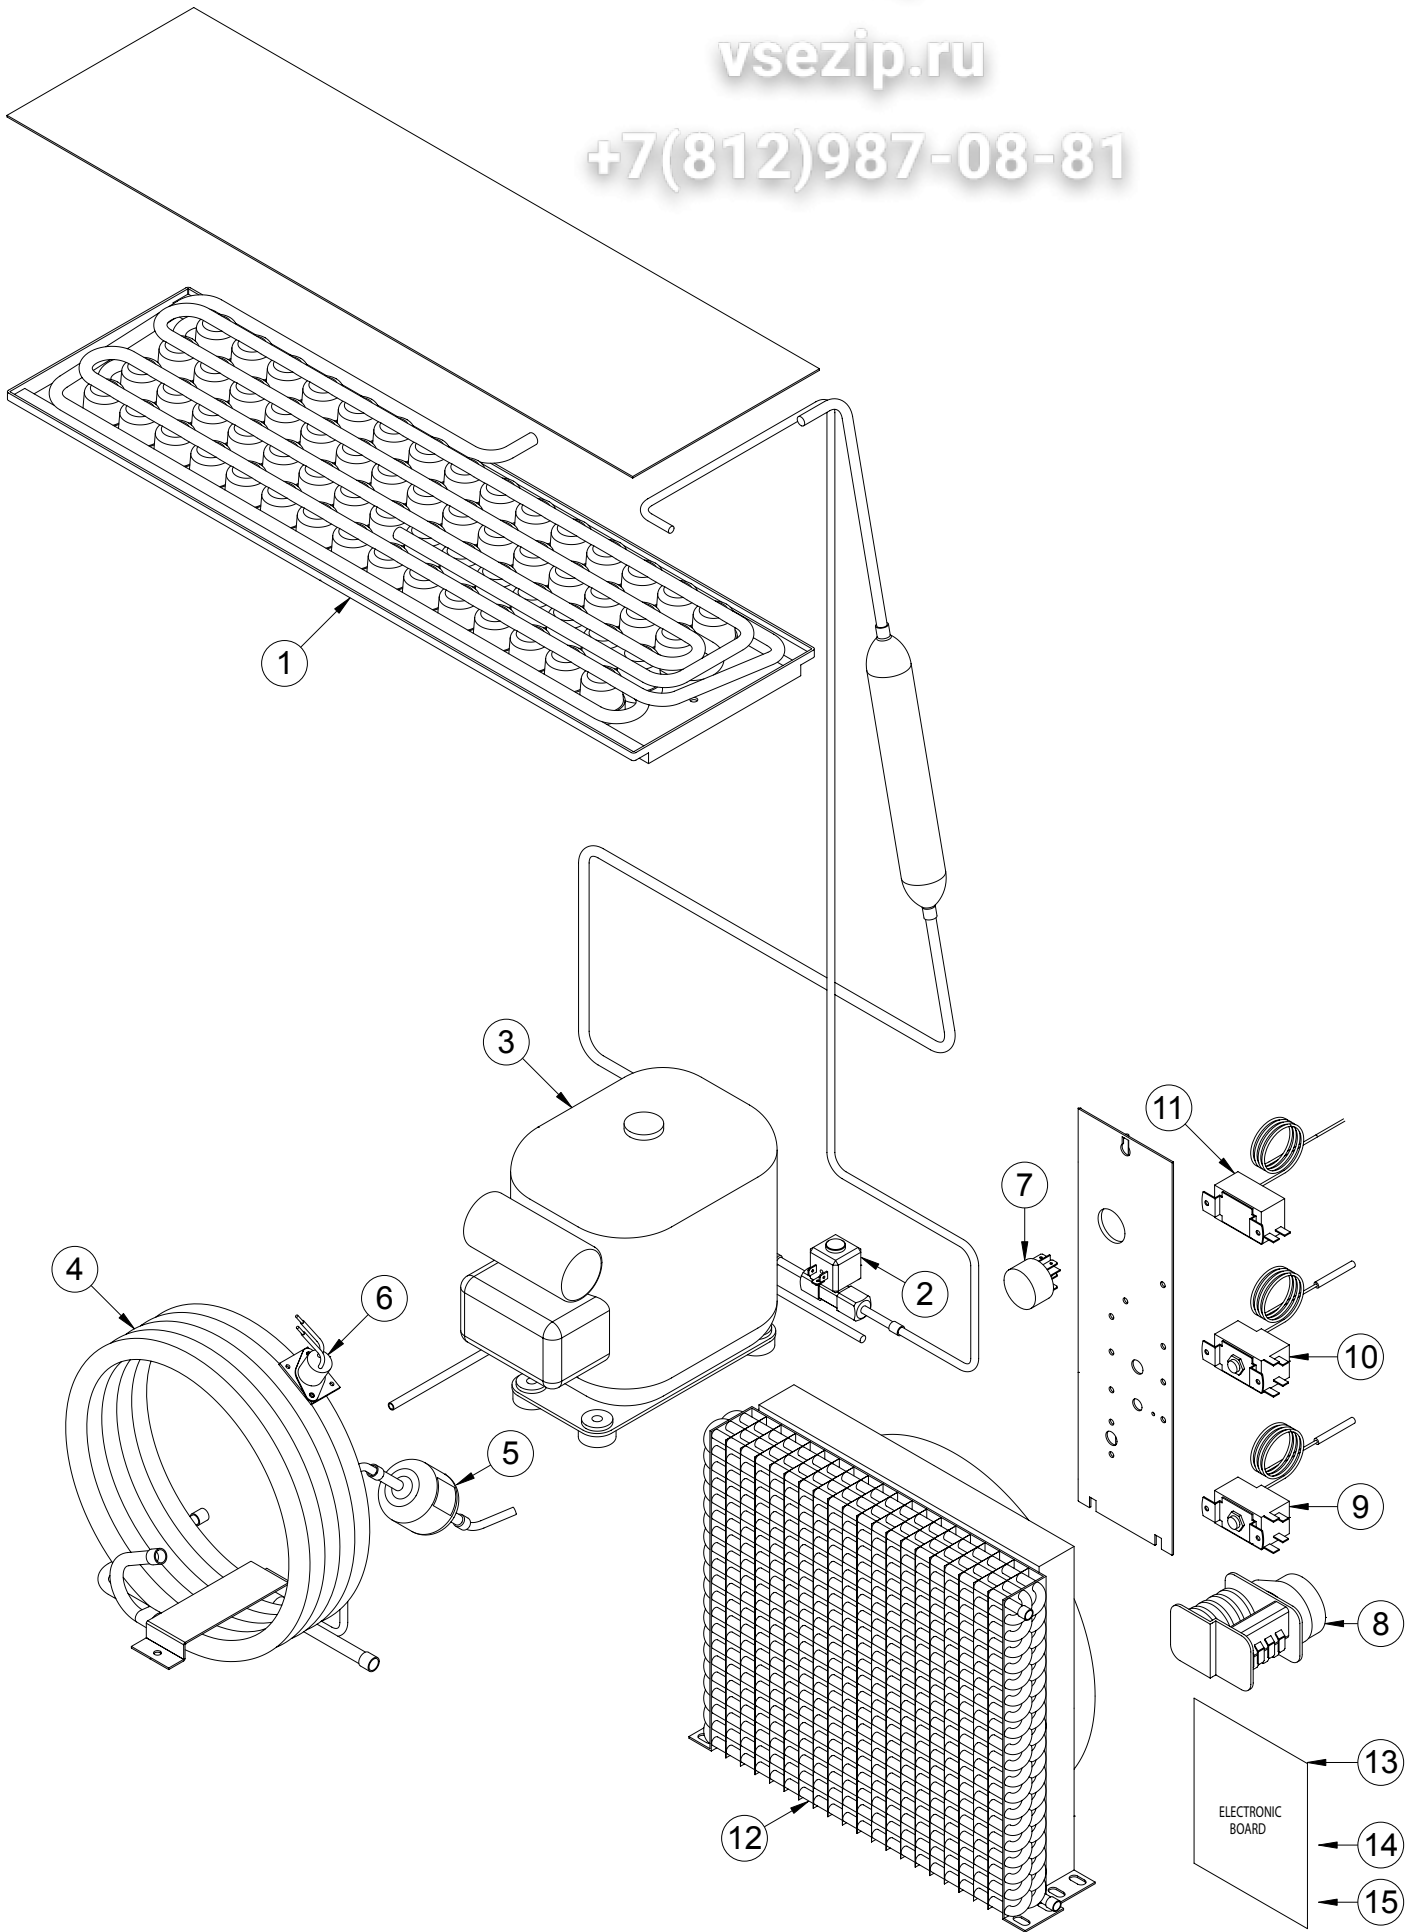

POS.	CODICE	DESCRIZIONE	DESCRIPTION
1	K00332	EVAPORATORE	EVAPORATOR
2	K01532	ELETTRIVALVOLA GAS	HOT GAS VALVE
3	K00475	COMPRESSORE	COMPRESSOR
4	K00333	ASS. CONDENSATORE (ACQUA)	WATER CONDENSER ASS. (WATER)
5	K00478	FILTRO GAS	GAS FILTER
6	K00076	TERMOSTATO SICUREZZA (ACQUA)	SAFETY THERMOSTAT (WATER)
7	K02508	INTERRUTTORE	ON-OFF SWITCH
8	K00075	TIMER	TIMER
9	K00080	TERMOSTATO EVAPORATORE	EVAPORATOR THERMOSTAT
10	K00079	TERMOSTATO GHIACCIO	BIN THERMOSTAT
11	K00077	PRESSOSTATO	PRESSURE SWITCH
12	K04056	ASS. CONDENSATORE (ARIA)	AIR CONDENSER ASS. (AIR)
13	K04601	SCHEDA ELETTRONICA	ELECTRONIC BOARD
14	K01472	SONDA EVAPORATORE	EVAPORATORE PROBE
15	K01473	SONDA VASCA	BIN PROBE