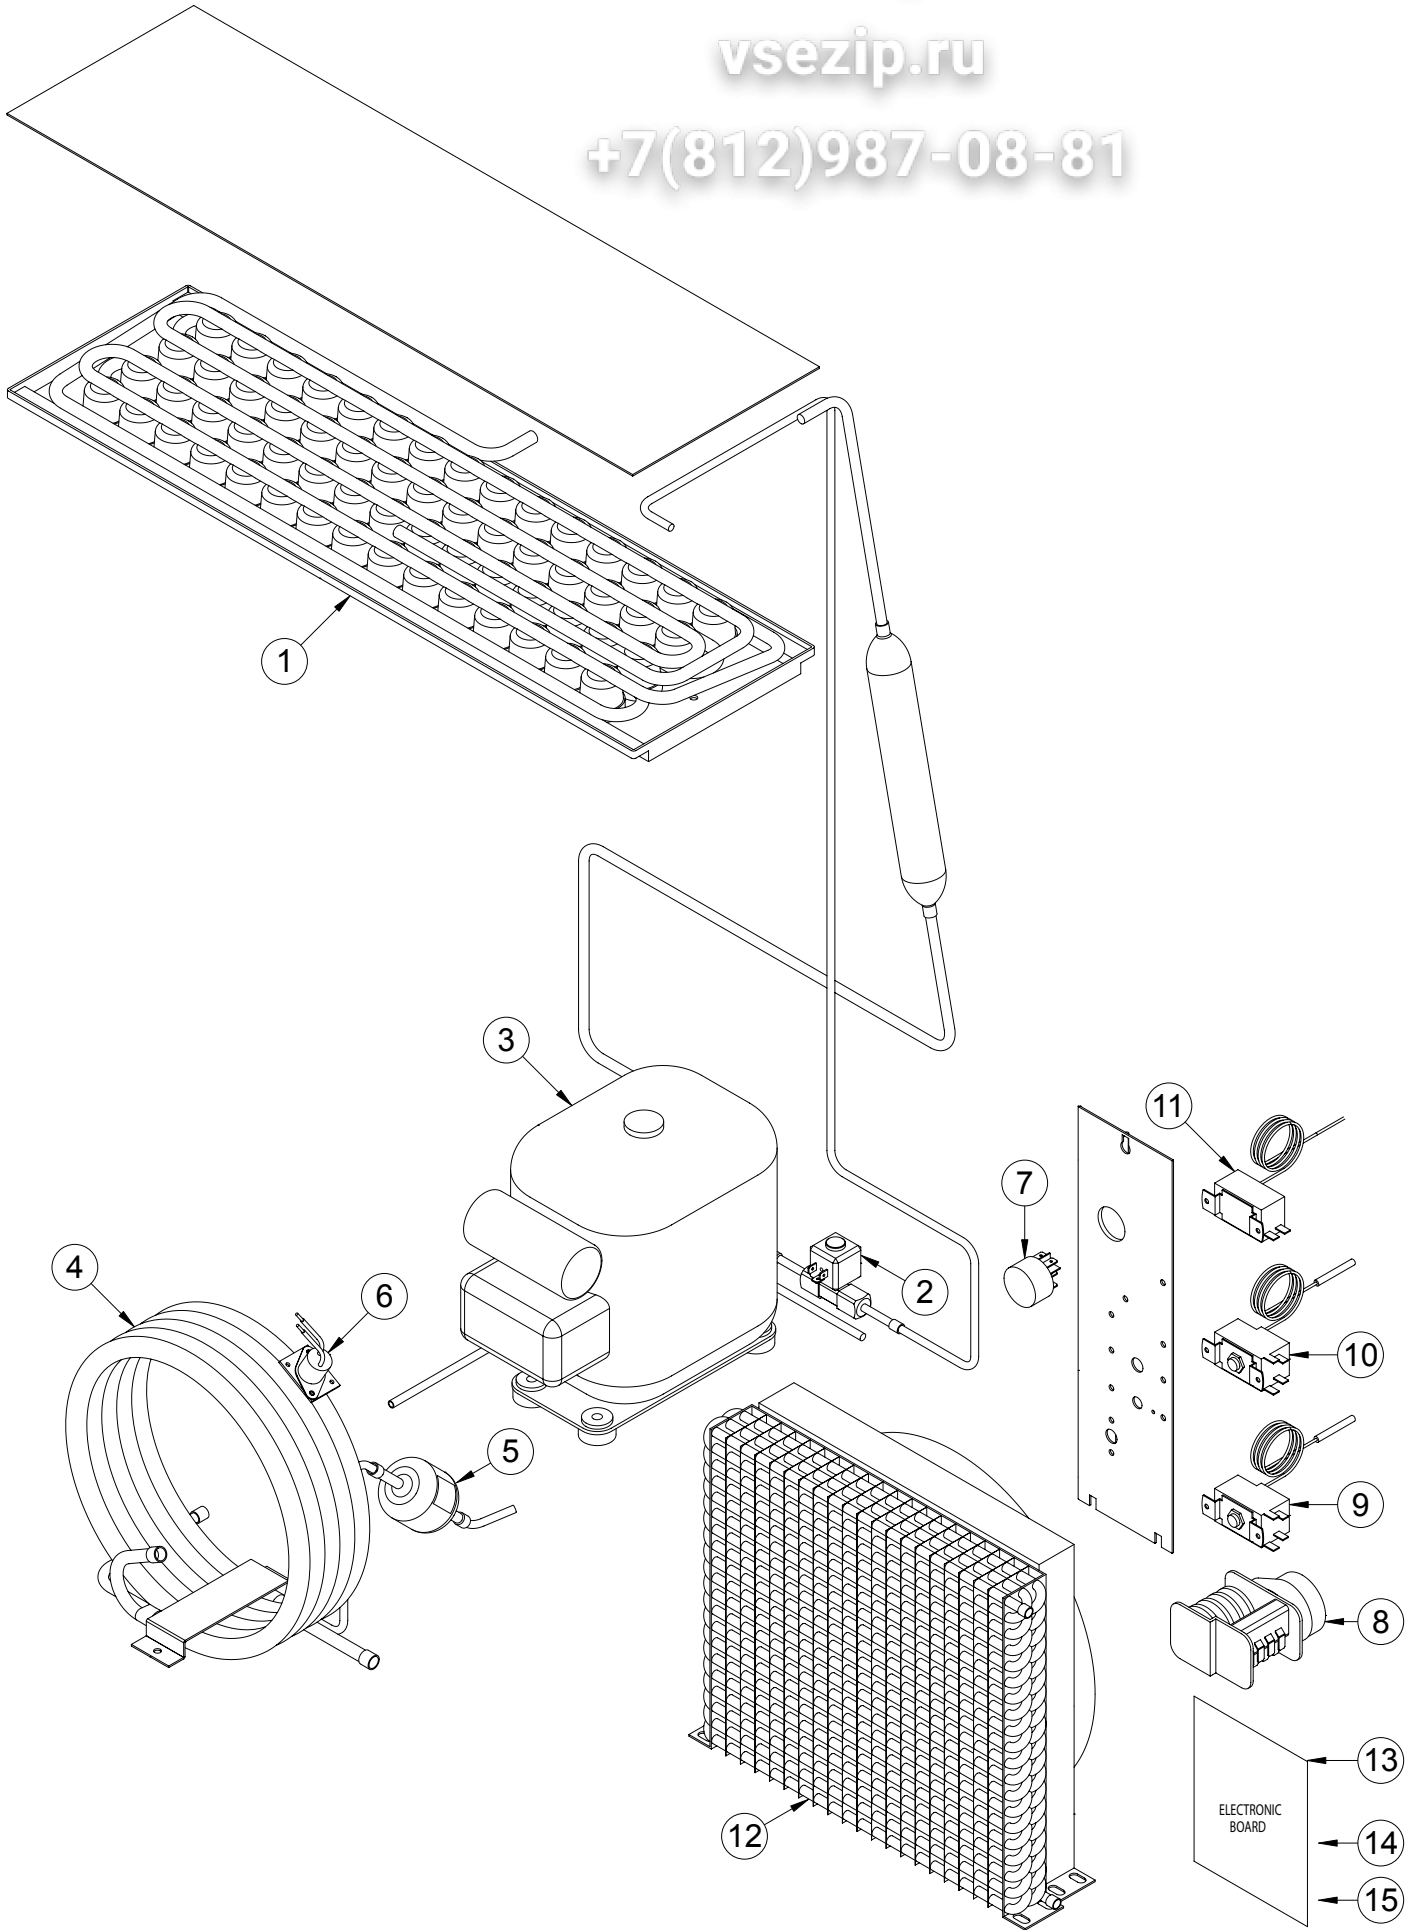

Зип Общежит

vsezip.ru
+7(812)987-08-81

POS.	CODICE	DESCRIZIONE	DESCRIPTION
1	K00192	MANTELLO DX	RIGHT PANEL
2	K00193	MANTELLO SX	LEFT PANEL
3	K00245	SPORTELLO	DOOR
4	K02223	SOTTOPORTA	FRONT PANEL
5	K00195	GRIGLIA POSTERIORE	BACK GRID
6	K00191	PANNELLO POSTERIORE	BACK PANEL
7	K02333	CAPOTTINA	TOP ASSEMBLY
8	K00043	POZZETTO	THERMOSTAT POCKET
9	K01574	PIEDINO (NR.4)	FOOT
10	K01148	BUSSOLA	BUSH