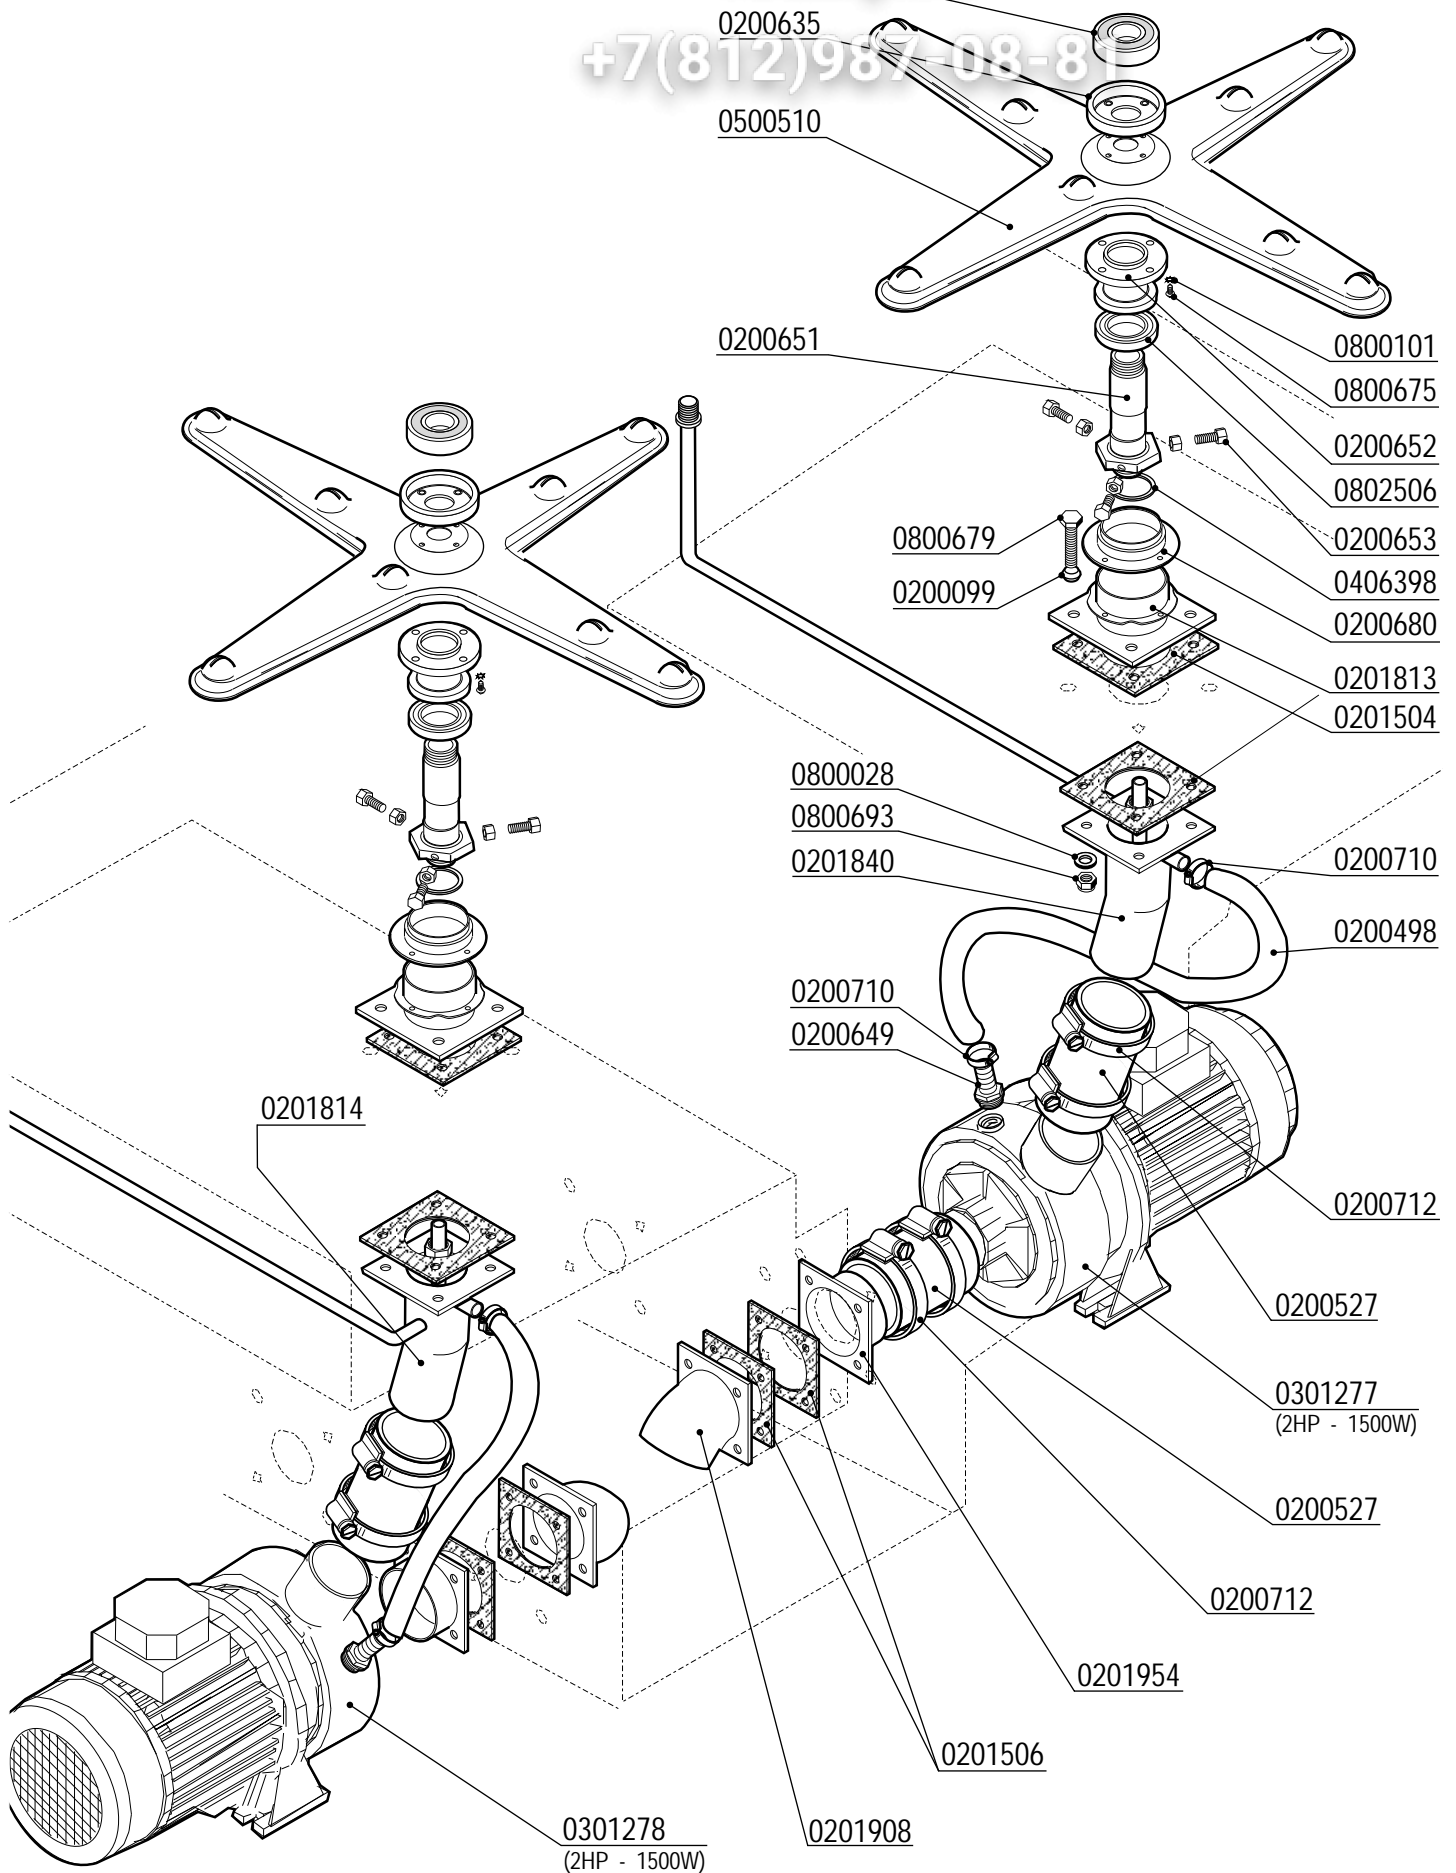

0302505
vsczip.ru

+7(812)987-08-81