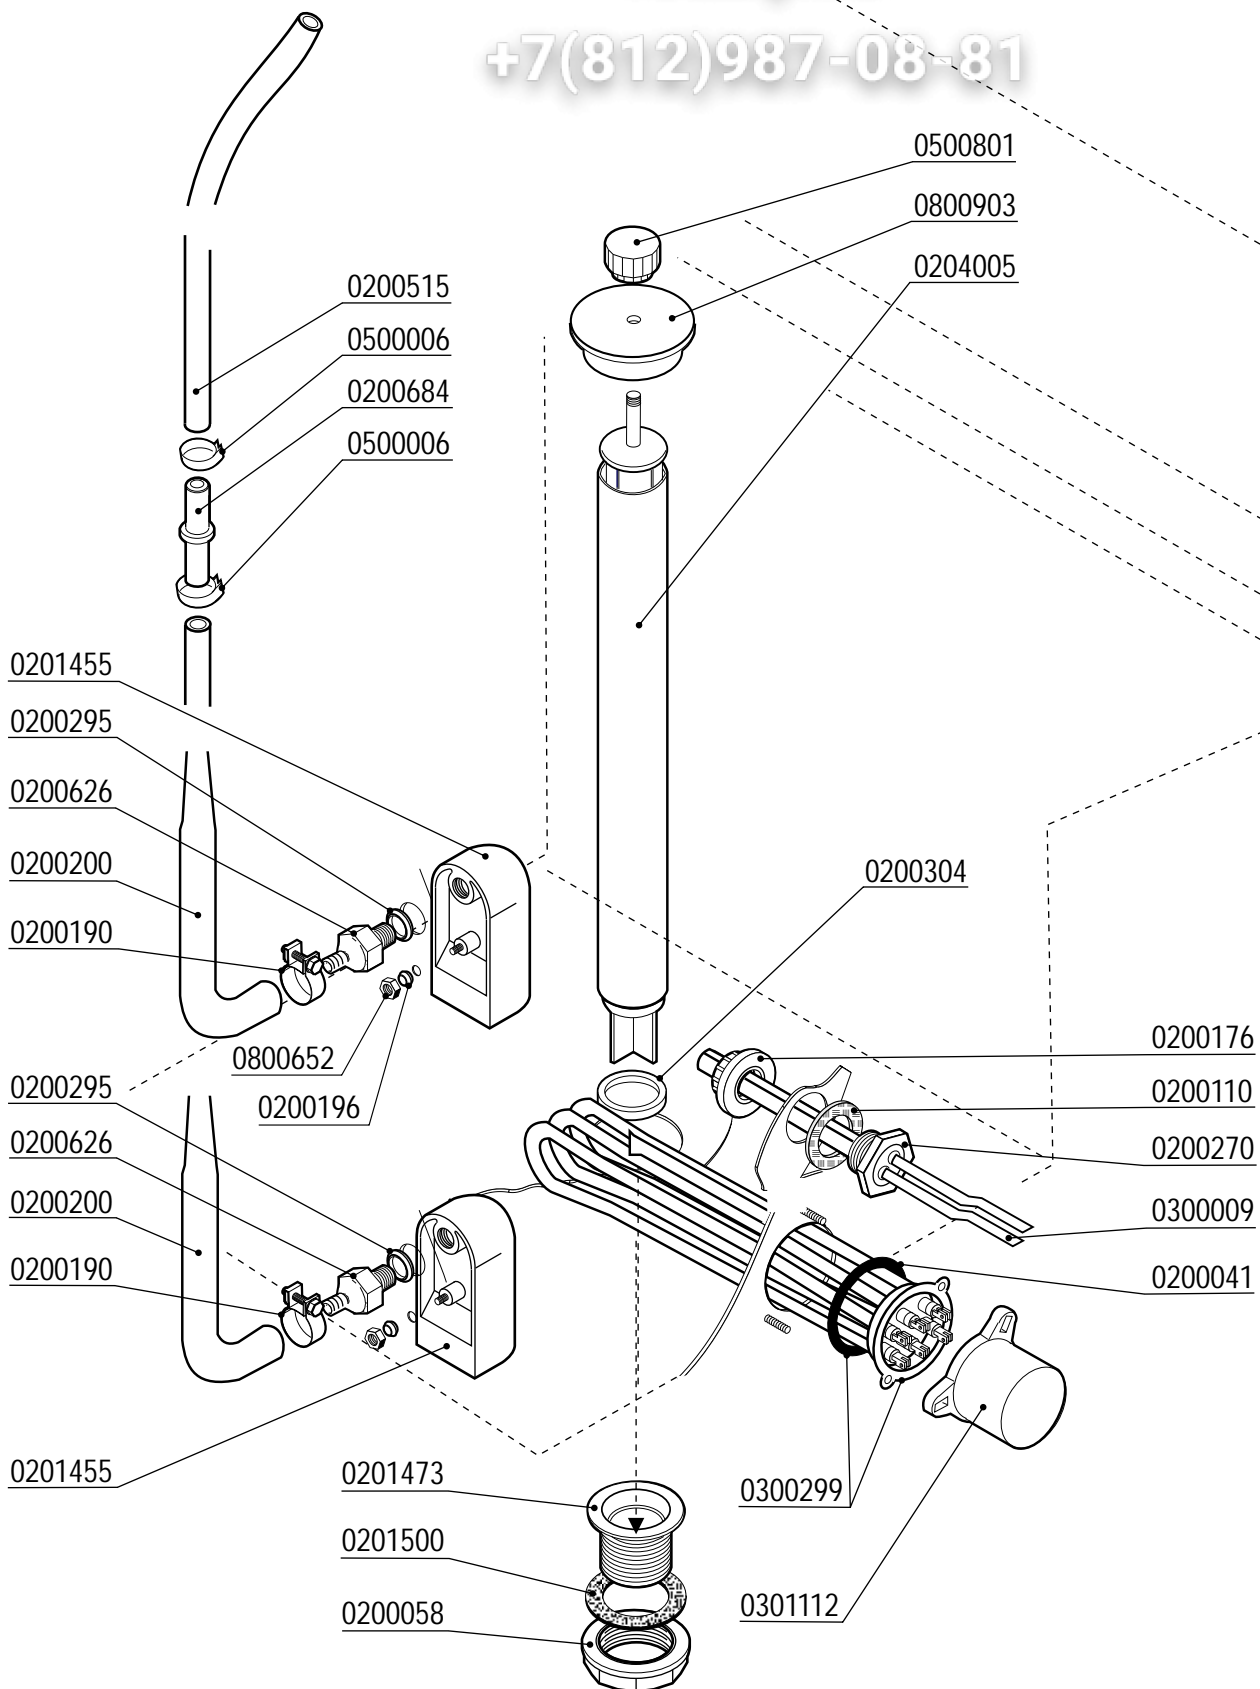

vsezip.ru

+7(812)987-08-81