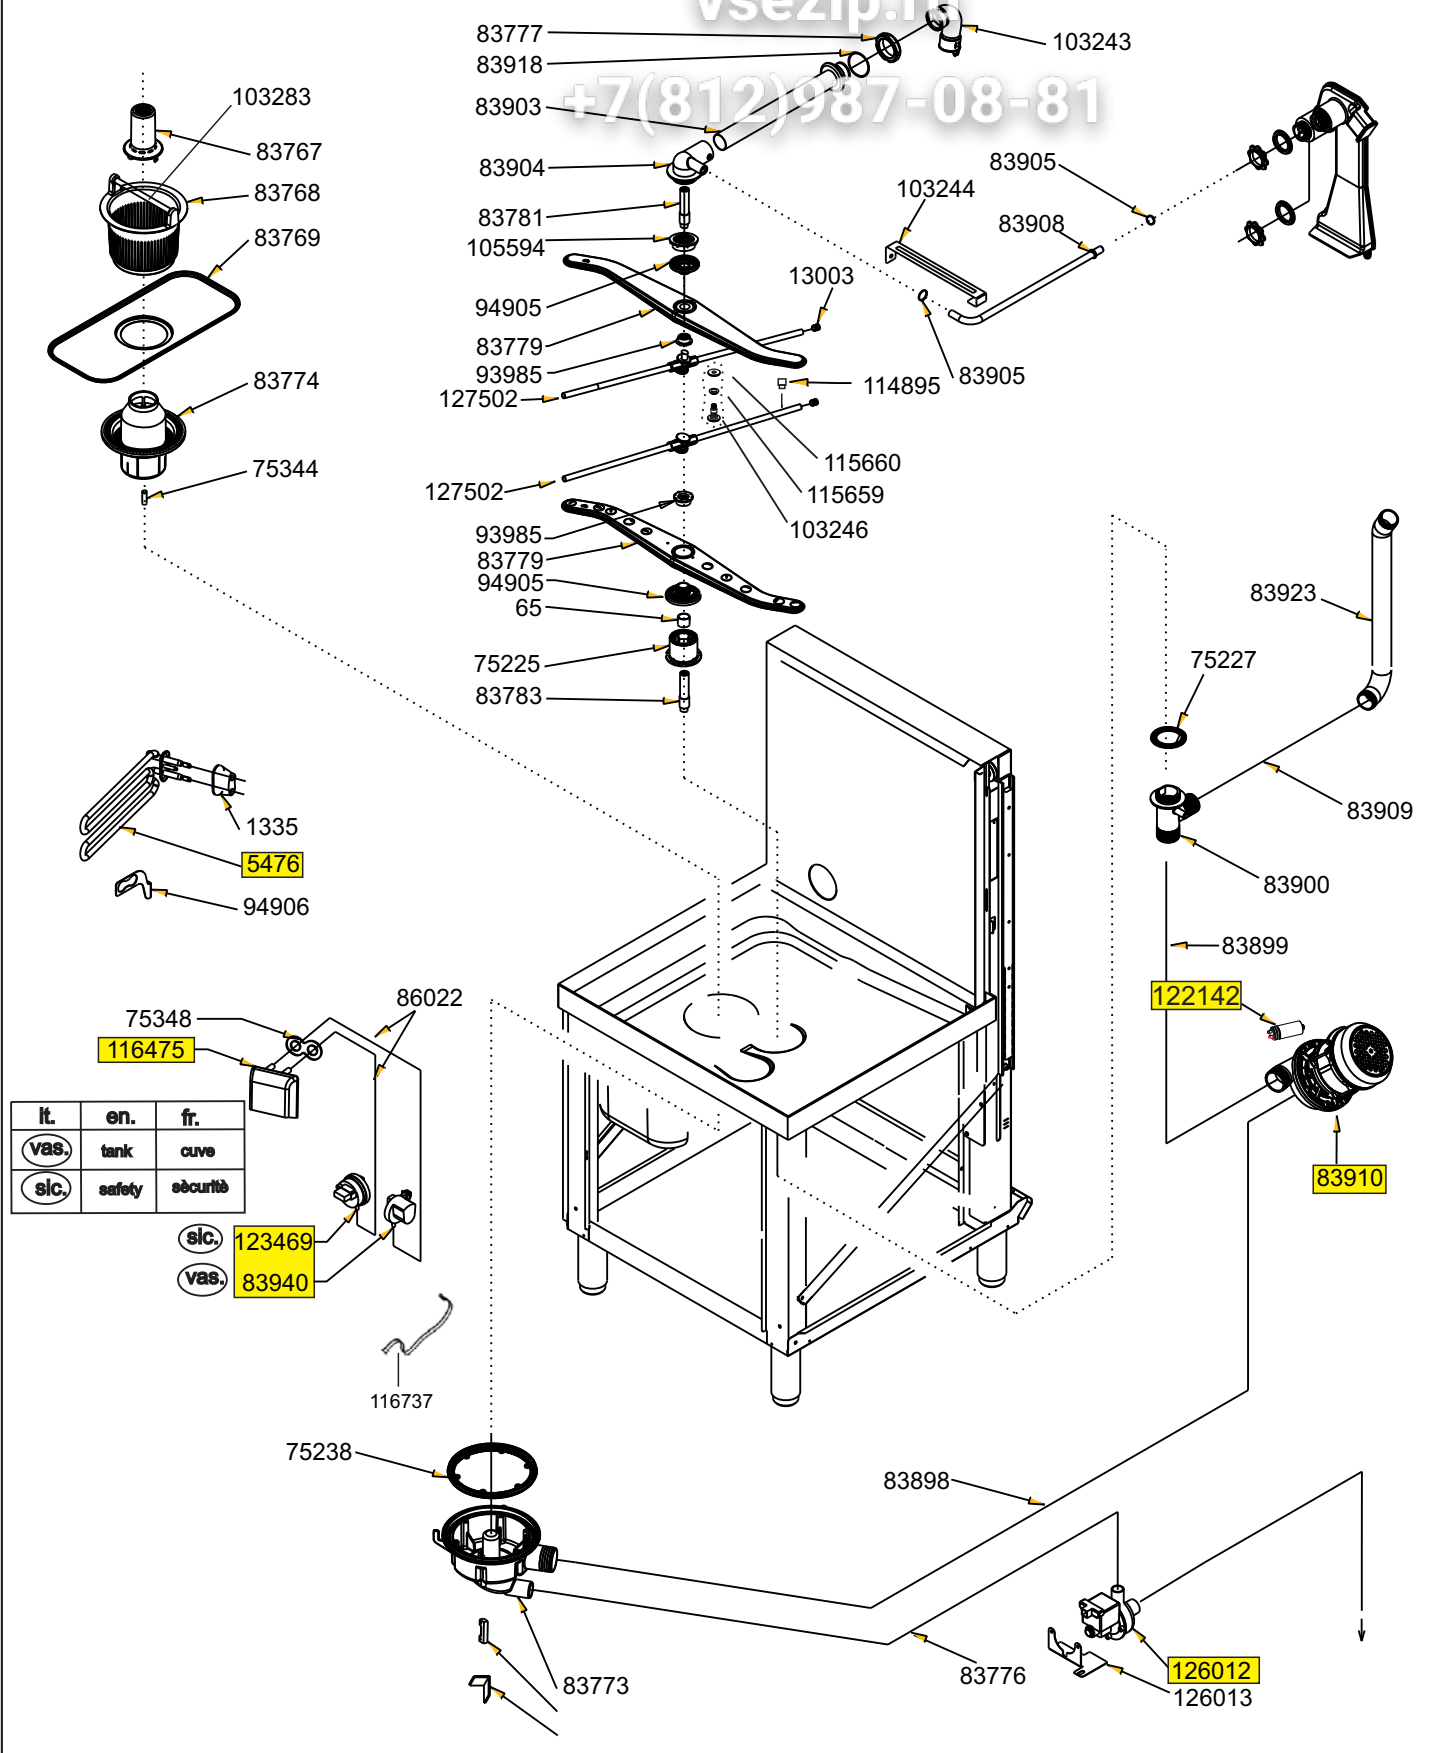

Зип Общепит

vsezip.ru

+7(812)987-08-81

it.	en.	fr.
vas.	tank	cuve
slc.	safety	sécurité

- slc. 123469
- vas. 83940