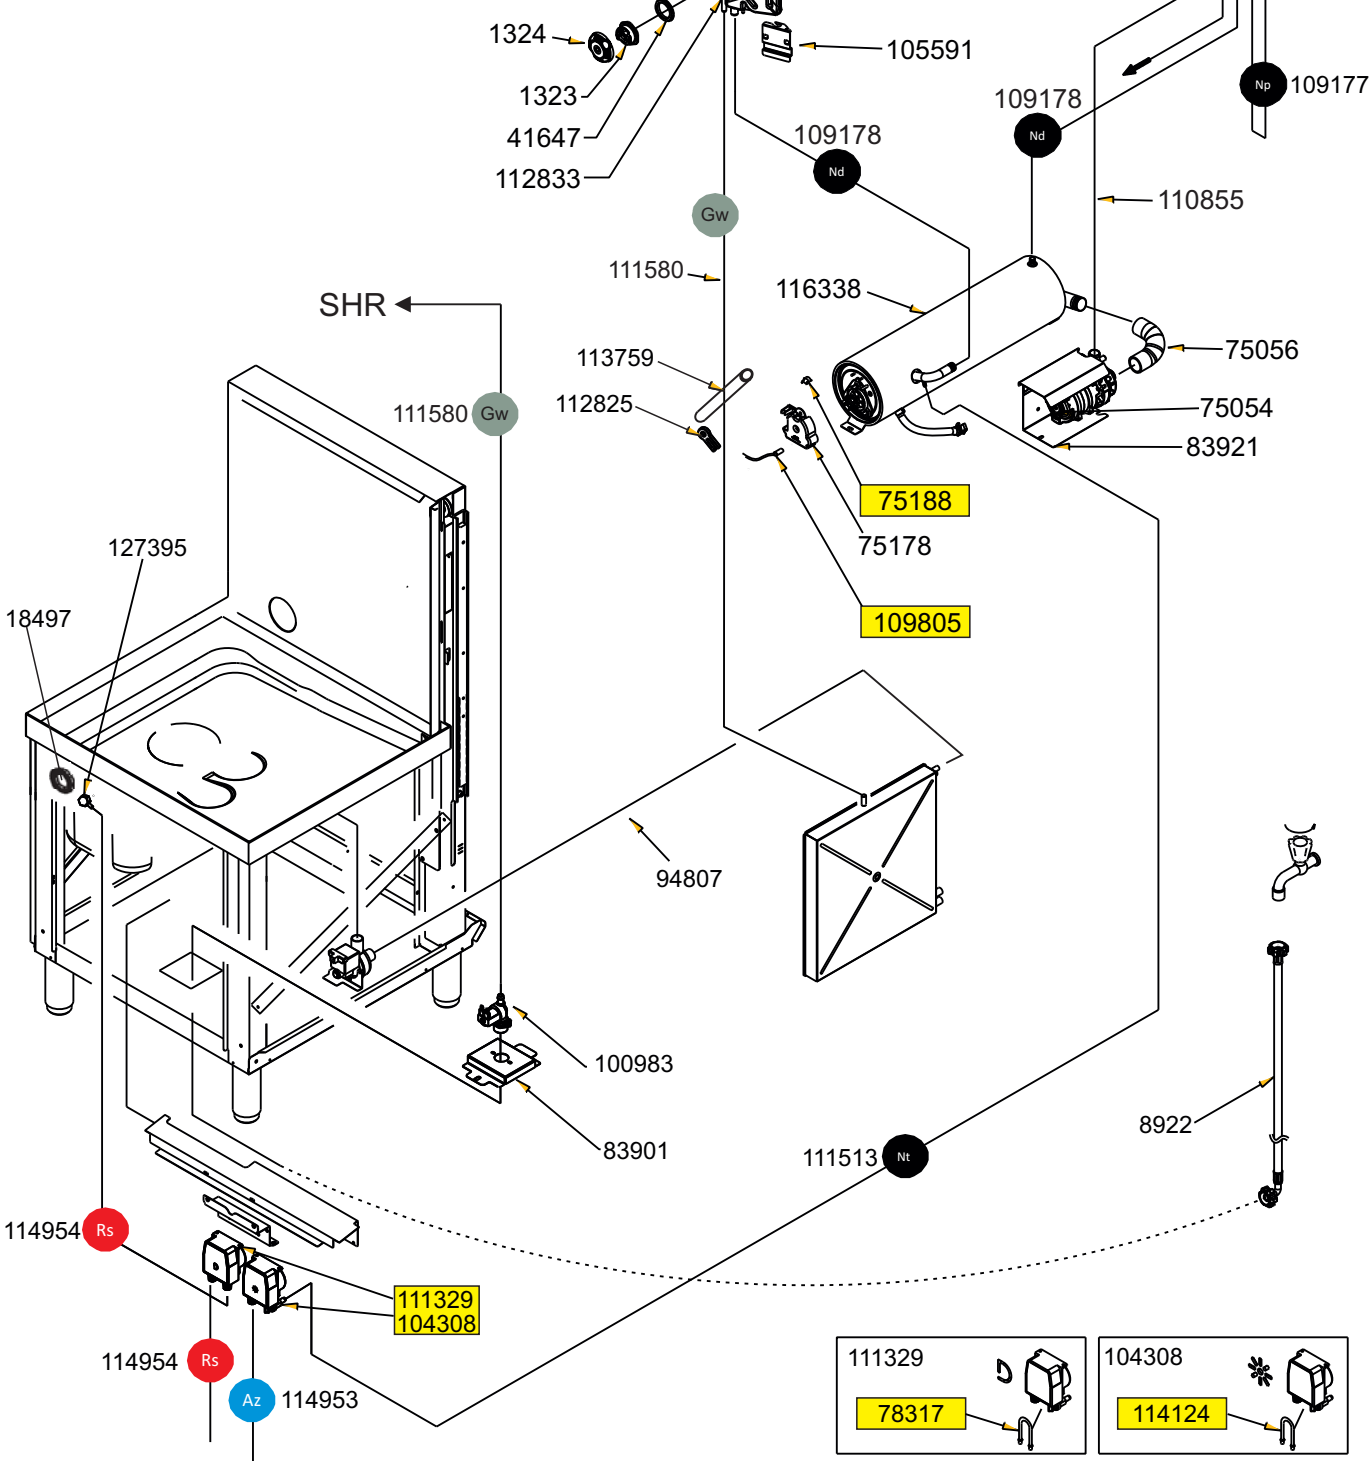

Зип Ощепит

vsezip.ru

+7(812)987-08-8