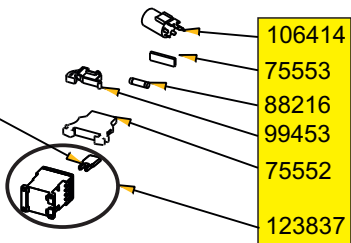

5394

Зип Ощепит

vsezip.ru

+7(812)987-08-8

Зип Общепит

vsezip.ru

+7(812)987-08-81

it.	en.	fr.
vas.	tank	cuve
slc.	safety	sécurité