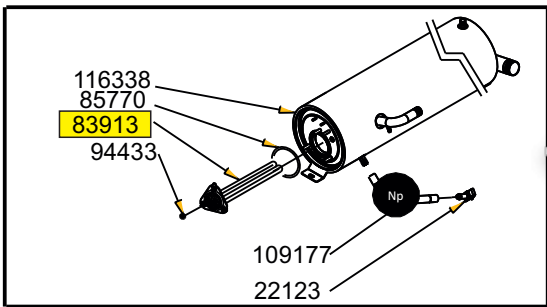

Зип Ощепит

vsezip.ru

+7(812)987-08-8