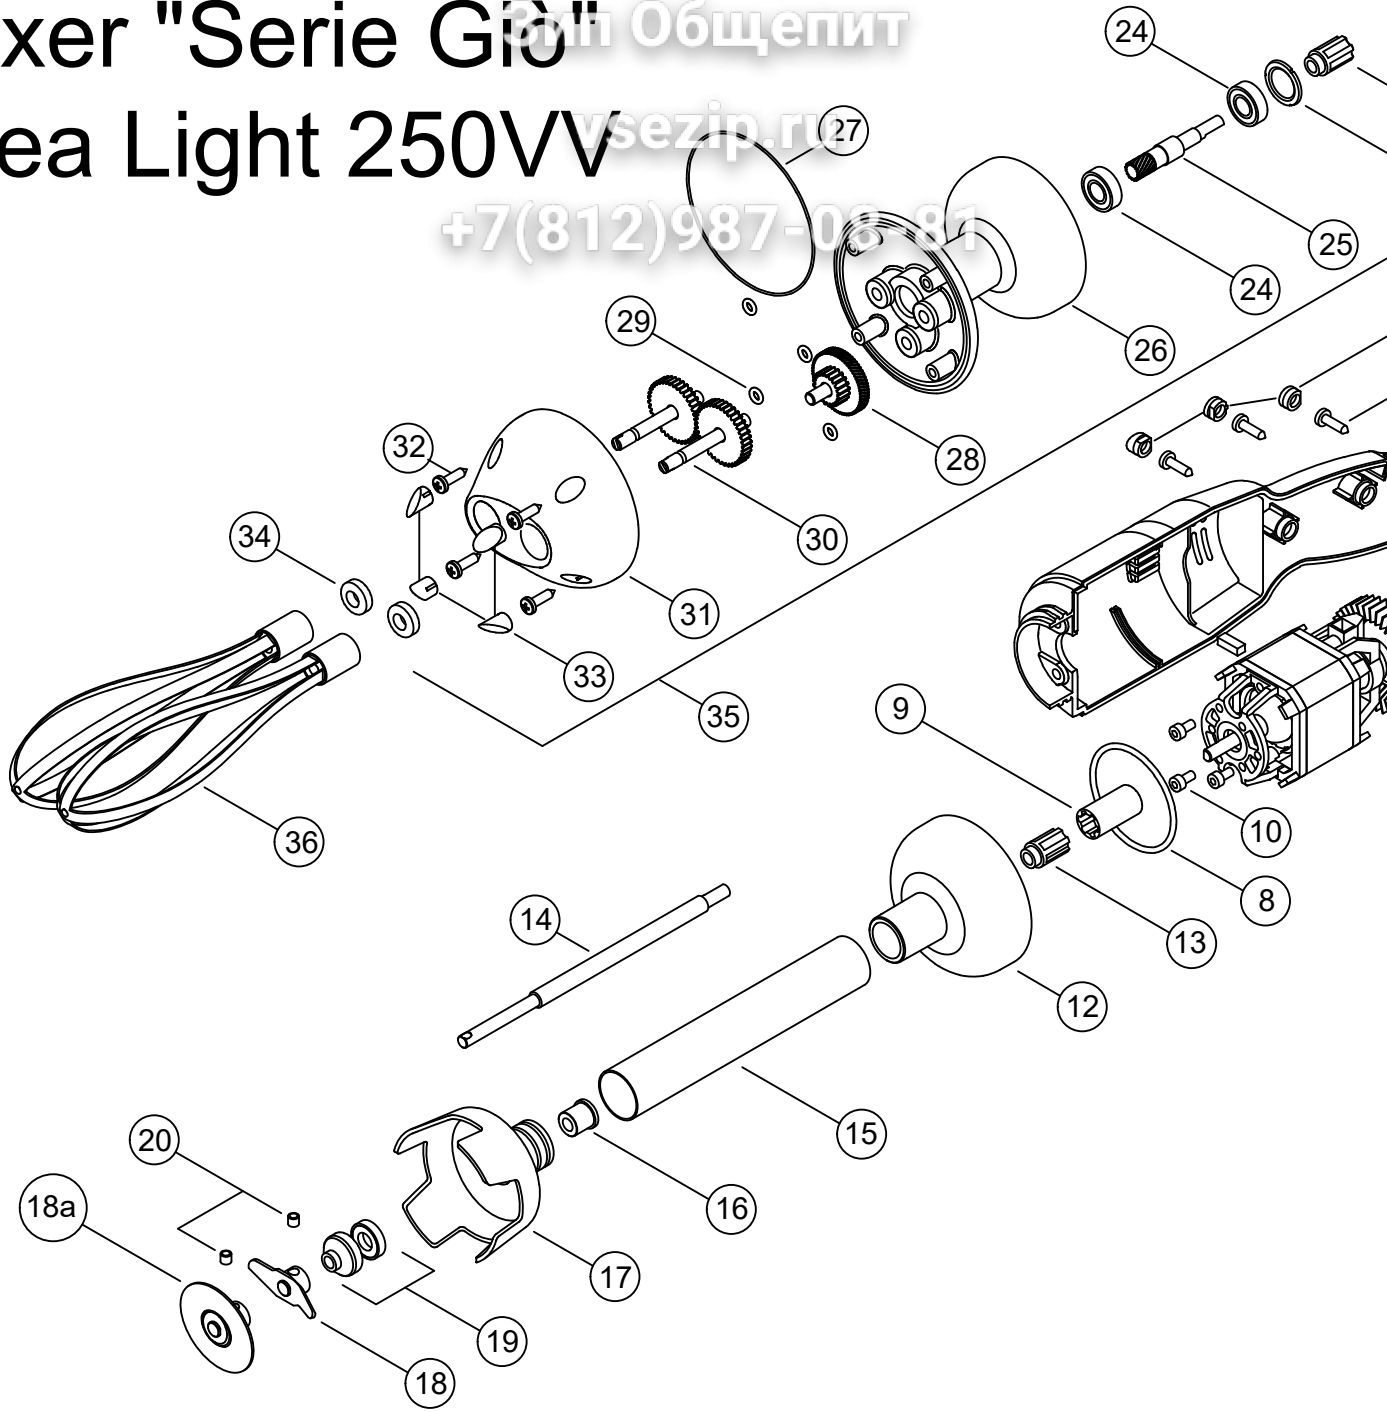

**PREZZI
NETTI**

DATA ULTIMA MODIFICA 20/06/2019

NOTE

MIXER 250 VV Serie Giò

N.	Denominazione	Codice	Prezzo
1	CAVO ALIMENT.COMPLETO V.230/50-60Hz	F2780	8,32 €
	CAVO ALIMENT.COMPLETO V.110/60Hz	F2850	10,40 €
2	PULSANTE CON COPERTURA	F2479	3,12 €
3	MOTORE 250 WATT V.230/50-60Hz	F2480	33,28 €
	MOTORE 250 WATT V.110/60Hz	F2849	41,60 €
3a	COPPIA SPAZZOLE x MIXER 250 Watt	F2942	10,00 €
4	IMPUGNATURA LATO SINISTRO 250VV	F2846	12,48 €
5	IMPUGNATURA LATO DESTRO	F2482	10,40 €
6	KIT composto di 3 TAPPI x SEMIGUSCIO	F2483	0,93 €
7	VITE 4x15 AUTOFILETTANTE (n.3 pz.)	F2407	cad. 0,52 €
8	ANELLO OR 3206 PER MOTORE	F2484	0,52 €
9	GIUNTO MINI FEMMINA	F2485	4,16 €
10	VITE FISSAGGIO MOTORE (n.3 pz.)	F2486	cad. 0,52 €
11	ADESIVO MIXER 250 VV	F2852	3,12 €
12	CALOTTA	F2488	8,32 €
13	GIUNTO MINI MASCHIO	F2489	4,16 €
14	ALBERINO INOX 8mm L.150mm	F2490	5,20 €
	ALBERINO INOX 8mm L.200mm	F2491	7,28 €
15	TUBO INOX 25x1 L.150mm	F2492	7,28 €
	TUBO INOX 25x1 L.200mm	F2493	9,36 €
16	BRONZINA 6.12.14.13	F2494	3,12 €
17	CAMPANA MINI INOX	F2495	18,72 €
18	COLTELLO INOX	F2497	6,24 €
18a	DISCO EMULSIONATORE	F2962	10,50 €
19	TENUTA MECCANICA DA 6mm	F2496	8,32 €
20	GRANO M5x6 INOX	F2457	cad. 0,52 €
21	SCHEDA POTENZA SRS "VV" V.230/50Hz	F2847	31,20 €
	SCHEDA POTENZA SRS "VV" V.230/60Hz	F2863	31,20 €
	SCHEDA POTENZA SRS "VV" V.110/50Hz	F3200	36,40 €
	SCHEDA POTENZA SRS "VV" V.110/60Hz	F2851	36,40 €
22	MANOPOLA VARIATORE VELOCITA'	F2848	2,60 €
23	ANELLO FERMACUSCINETTO DA 22mm	F2949	1,04 €
24	CUSCINETTO 699 2RS (n.2 pz.)	F2950	cad. 5,20 €
25	ALBERINO CON INGRANAGGIO	F2951	9,00 €
26	COPERCHIO SCATOLA RIDUTTORE	F2952	6,00 €
27	ANELLO OR 82,28x1,78	F2953	2,08 €
28	INGRANAGGIO DOPPIO CON PERNO	F2954	18,00 €
29	ANELLO OR 4x2 (n.4 pz.)	F2472	cad. 0,52 €
30	INGRANAGGIO SINGOLO C/ALBERO (n.2 pz.)	F2955	7,50 €
31	SCATOLA RIDUTTORE	F2956	4,00 €
32	VITE 4,2x16 (n.4 pz.)	F2957	cad. 0,52 €
33	KIT COMPOSTO di 4 TAPPI x FRUSTE	F2958	1,50 €
34	PARAOILIO 6x16x5 (n.2 pz.)	F2959	cad. 1,56 €
35	GRUPPO RIDUTTORE	F2960	78,46 €
36	FRUSTA (n.2 pz.)	F2961	cad. 6,50 €
37	KIT COPRIVITE IN GOMMA (n° 3pz.)	F3358	1,50 €

VIA A.ALTOBELLI, 39 - ZONA ARTIGIANALE RIMINI SUD - 47924 RIMINI

Tel.0541/388222 - Fax.0541/385662 - fama@famaindustrie.com - www.famaindustrie.com

Mixer "Serie Gio" Вити Общепит Linea Light 250VV vysezip.ru

+7(812)987-06-87