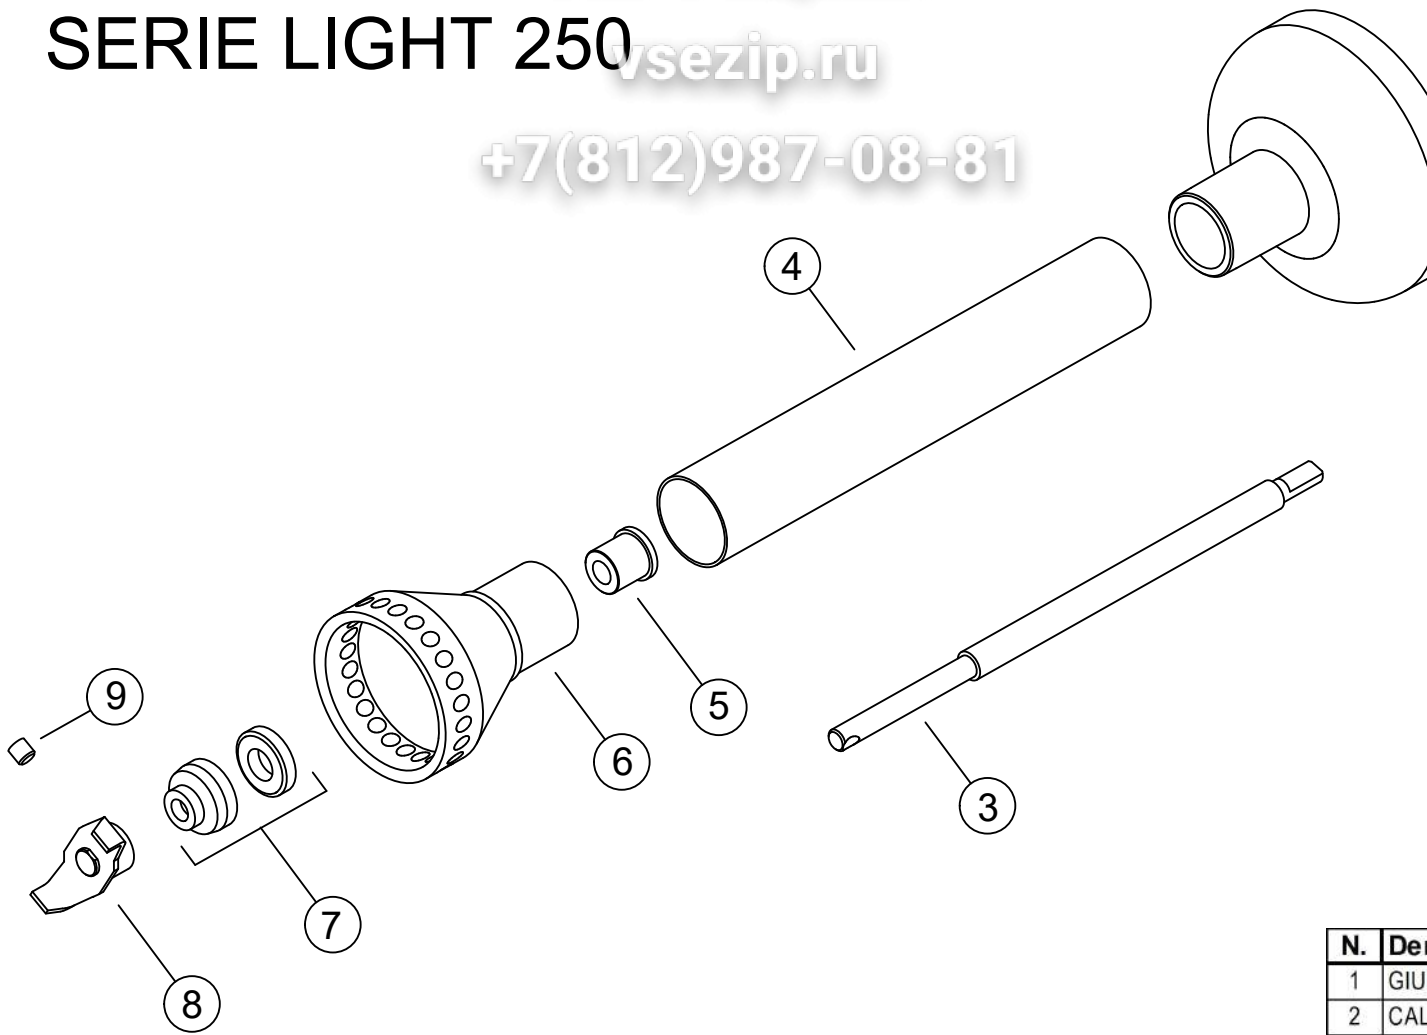

OMOGENEIZZATORE SERIE LIGHT 250

+7(812)987-08-81

N.	Den.
1	GIU
2	CAL
3	ALB ALB
4	TUB TUB
5	BRO
6	CAM
7	TEN
8	COL
9	GRA