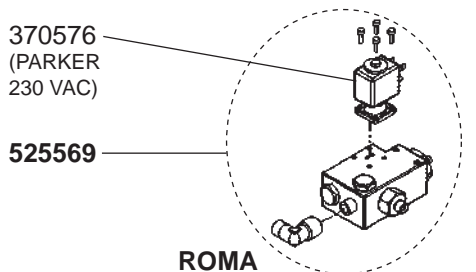

525608

525042

525599 (VERONA/MILANO LX)  
525602 (ROMA)  
525601 (MILANO)

STEAM/WATER TAPS CAPRI/CAPRI DELUXE/AMALFI/VENEZIA/VENEZIA LX

vsezip.ru

+7(812)987-08-81

VALVES

LEVEL INDICATOR