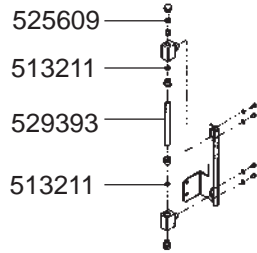

525608

525042

525599 (VERONA/MILANO LX)  
525602 (ROMA)  
525601 (MILANO)

STEAM/WATER TAPS CAPRI/CAPRI DELUXE/AMALFI/VENEZIA/VENEZIA LX

vsezip.ru

+7(812)987-08-81

VALVES

LEVEL INDICATOR

vsezip.ru

+7(812)987-08-81

VERONA

MILANO

VENEZIA

BOILER/MANOMETERS/DRIP TRAYS VARIOUS

529332 (3/8") 525619 (3/8") 529303 (1/4") 529304 (1/4") 529361 (1/4") 529349 (3/8") 400212 (L = 120 mm) 541731 (VERONA/MILANO/VENEZIA/PISA)