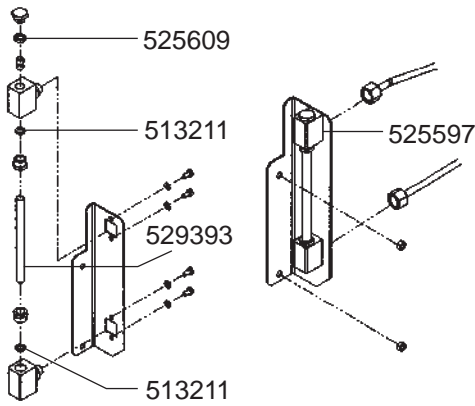

525608

525042

525599 (VERONA/MILANO LX)  
525602 (ROMA)  
525601 (MILANO)

STEAM/WATER TAPS CAPRI/CAPRI DELUXE/AMALFI/VENEZIA/VENEZIA LX

vsezip.ru

+7(812)987-08-81

VALVES

LEVEL INDICATOR

vsezip.ru

+7(812)987-08-81

VERONA

MILANO

VENEZIA

BOILER/MANOMETERS/DRIP TRAYS VARIOUS

529332 (3/8") 525619 (3/8") 529303 (1/4") 529304 (1/4") 529361 (1/4") 529349 (3/8") 400212 (L = 120 mm) 541731 (VERONA/MILANO/VENEZIA/PISA)