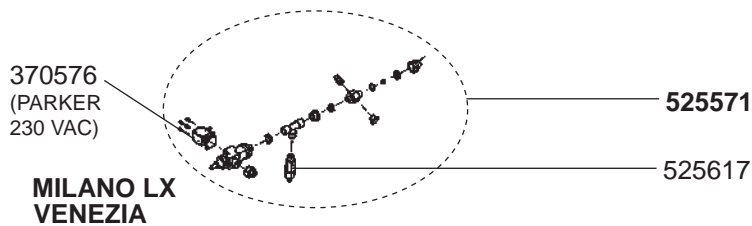

525608

525042

525599 (VERONA/MILANO LX)  
525602 (ROMA)  
525601 (MILANO)

STEAM/WATER TAPS CAPRI/CAPRI DELUXE/AMALFI/VENEZIA/VENEZIA LX

vsezip.ru

+7(812)987-08-81

VALVES

LEVEL INDICATOR