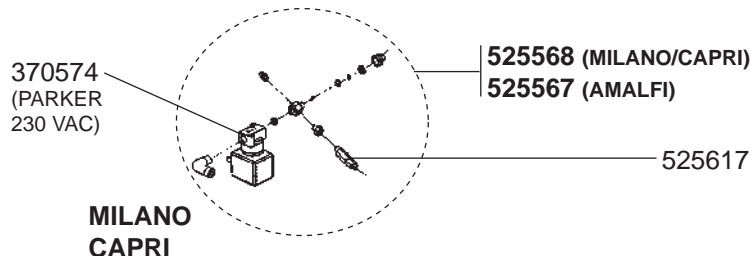

525608

525042

525599 (VERONA/MILANO LX)  
525602 (ROMA)  
525601 (MILANO)

STEAM/WATER TAPS CAPRI/CAPRI DELUXE/AMALFI/VENEZIA/VENEZIA LX

vsezip.ru

+7(812)987-08-81

VALVES

LEVEL INDICATOR