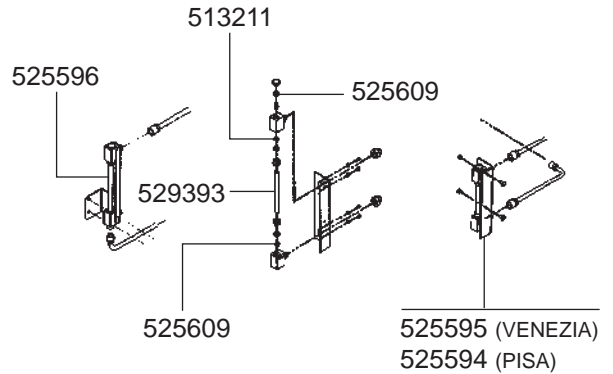

525608

525042

525599 (VERONA/MILANO LX)  
525602 (ROMA)  
525601 (MILANO)

STEAM/WATER TAPS CAPRI/CAPRI DELUXE/AMALFI/VENEZIA/VENEZIA LX

vsezip.ru

+7(812)987-08-81

VALVES

LEVEL INDICATOR

vsezip.ru

+7(812)987-08-81

VERONA

MILANO

VENEZIA

BOILER/MANOMETERS/DRIP TRAYS VARIOUS

529332 (3/8") 525619 (3/8") 529303 (1/4") 529304 (1/4") 529361 (1/4") 529349 (3/8") 400212 (L = 120 mm) 541731 (VERONA/MILANO/VENEZIA/PISA)