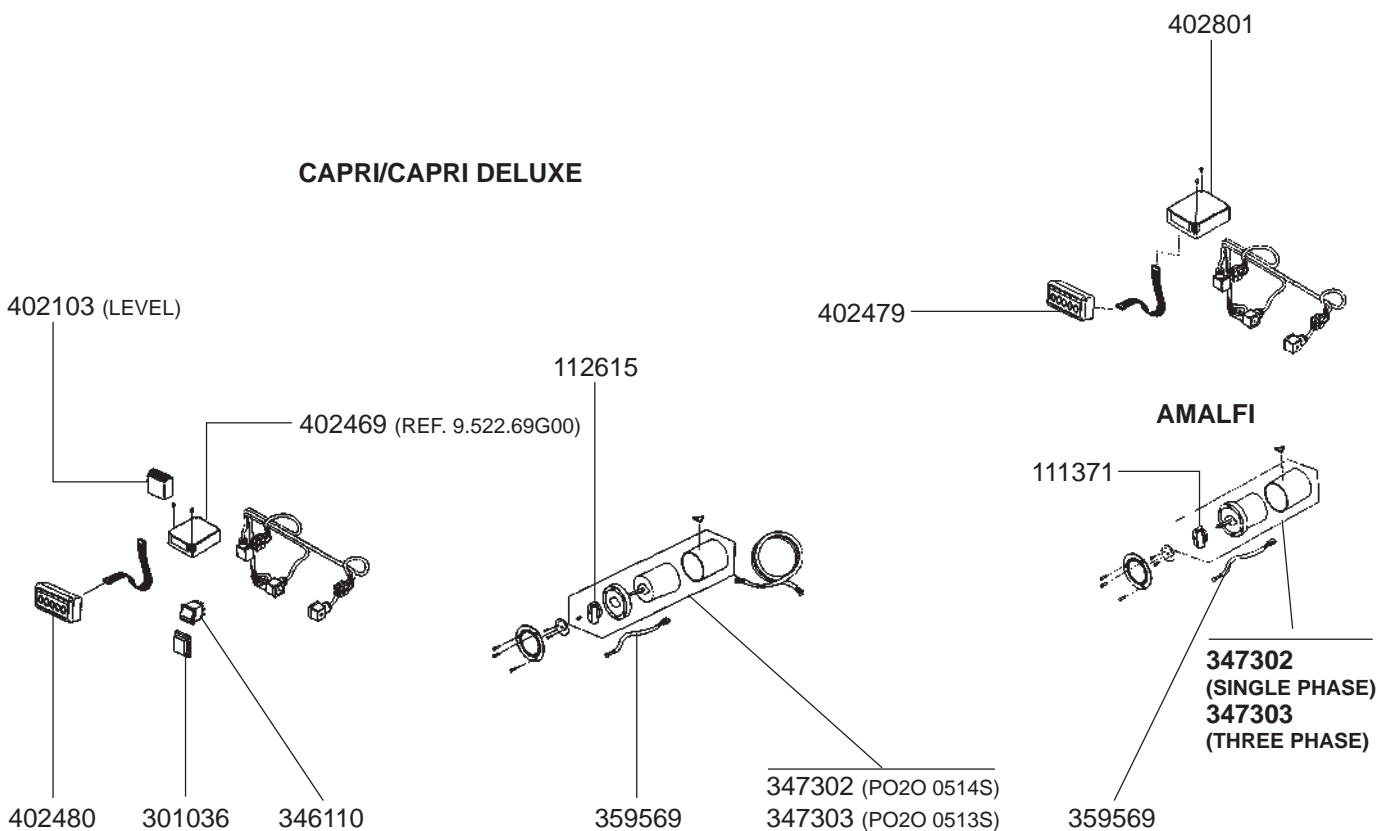

ELECTRICAL COMPONENTS CAPRI/CAPRI DELUXE/AMALFI

CAPRI/CAPRI DELUXE

- 402103 (LEVEL)
- 402480
- 301036
- 346110
- 402469 (REF. 9.522.69G00)

- 112615
- 359569
- 347302 (PO2O 0514S)
- 347303 (PO2O 0513S)

- 402801
- 402479
- 111371
- 359569
- 347302 (SINGLE PHASE)
- 347303 (THREE PHASE)