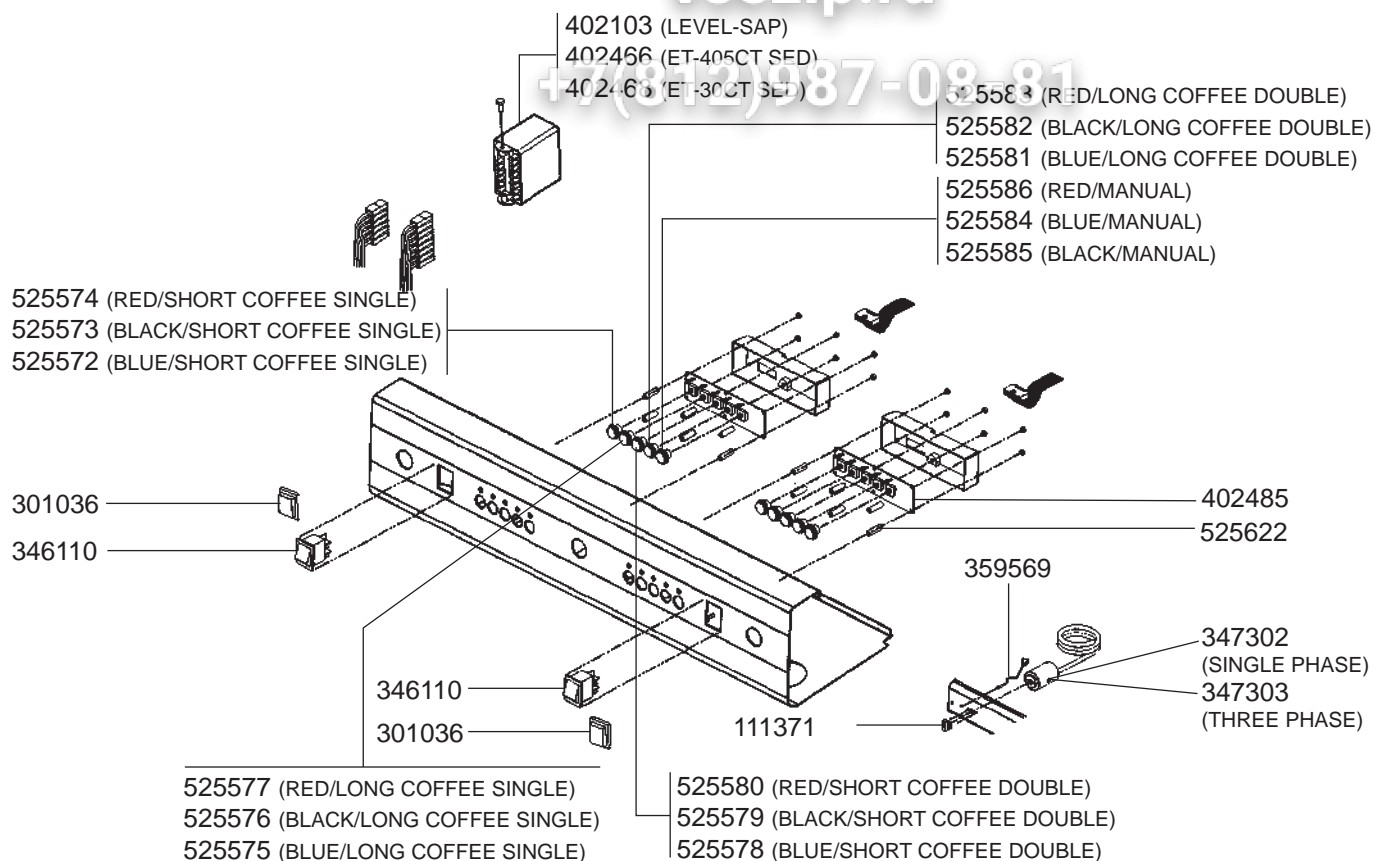

ELECTRICAL COMPONENTS VENEZIA

vsezip.ru

+7(812)987-08-81