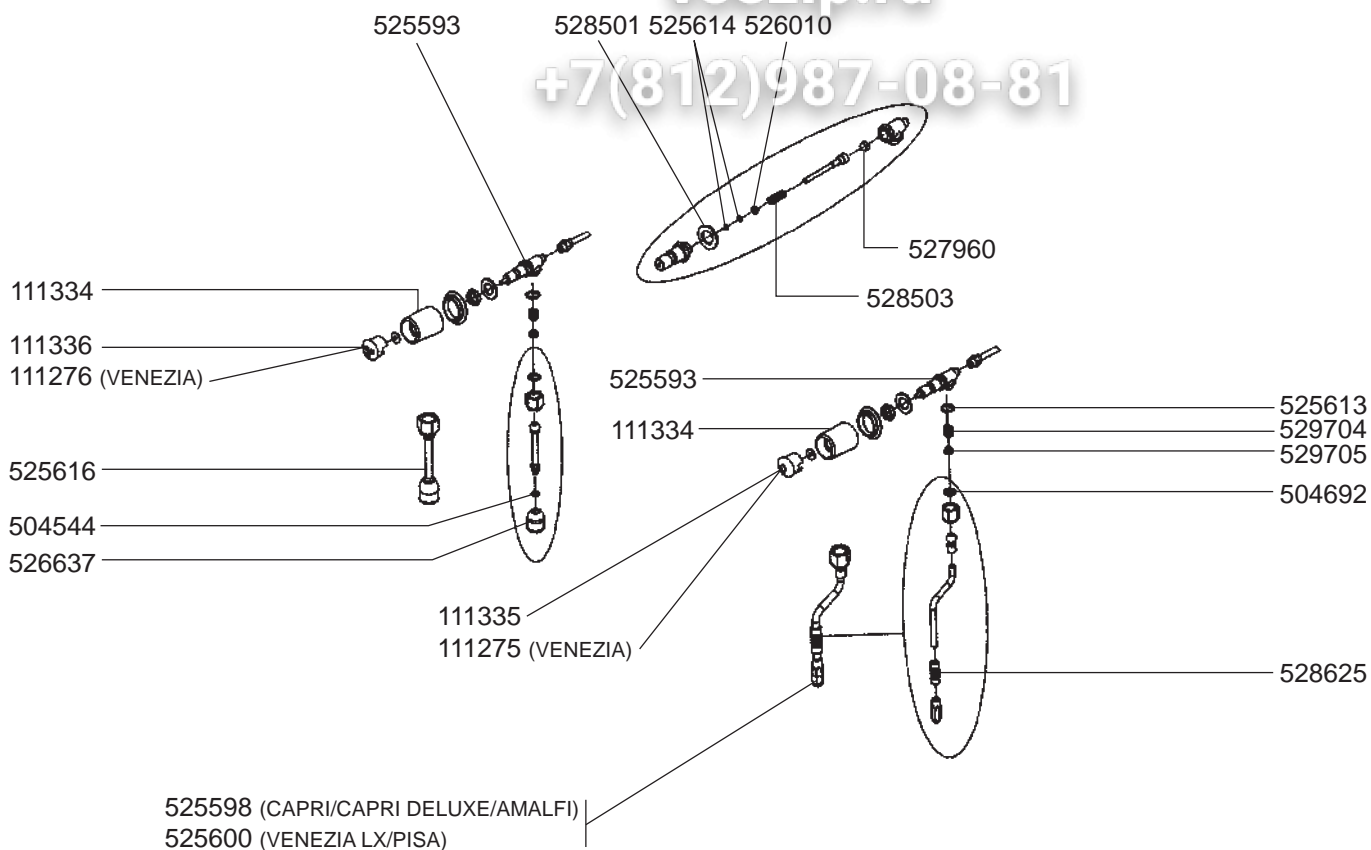

529065 (Ø 1,1 mm)  
525956 (Ø 1,2 mm)  
529079 (Ø 1,3 mm)

529012 (6 GR)  
529011 (7 GR)

529014 (12 GR)  
529013 (14 GR)

529023

529024

802025  
(Ø 53/57 mm)

802103  
(PLASTIC)

802104  
(Ø 49/53 mm)

529894

529161  
(ADJUSTABLE)

STEAM/WATER TAPS VERONA/ROMA/MILANO

111339 (ROMA)  
111335 (MILANO LX)

111337 (ROMA)  
111334 (MILANO)

111275 (MILANO)

111340 (VERONA)

111338 (VERONA)

525608

525042

525599 (VERONA/MILANO LX)  
525602 (ROMA)  
525601 (MILANO)

STEAM/WATER TAPS CAPRI/CAPRI DELUXE/AMALFI/VENEZIA/VENEZIA LX

vsezip.ru

+7(812)987-08-81

VALVES

LEVEL INDICATOR

vsezip.ru

+7(812)987-08-81

VERONA

MILANO

VENEZIA

BOILER/MANOMETERS/DRIP TRAYS VARIOUS

529332 (3/8") 525619 (3/8") 529303 (1/4") 529304 (1/4") 529361 (1/4") 529349 (3/8") 400212 (L = 120 mm) 541731 (VERONA/MILANO/VENEZIA/PISA)