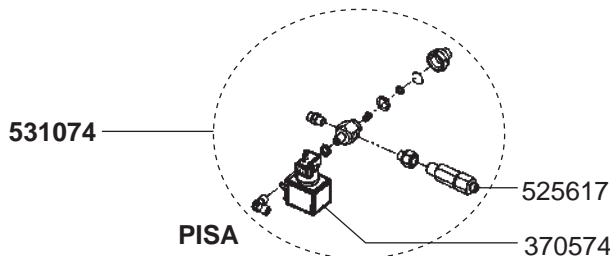

525608

525042

525599 (VERONA/MILANO LX)  
525602 (ROMA)  
525601 (MILANO)

STEAM/WATER TAPS CAPRI/CAPRI DELUXE/AMALFI/VENEZIA/VENEZIA LX

vsezip.ru

+7(812)987-08-81

VALVES

LEVEL INDICATOR