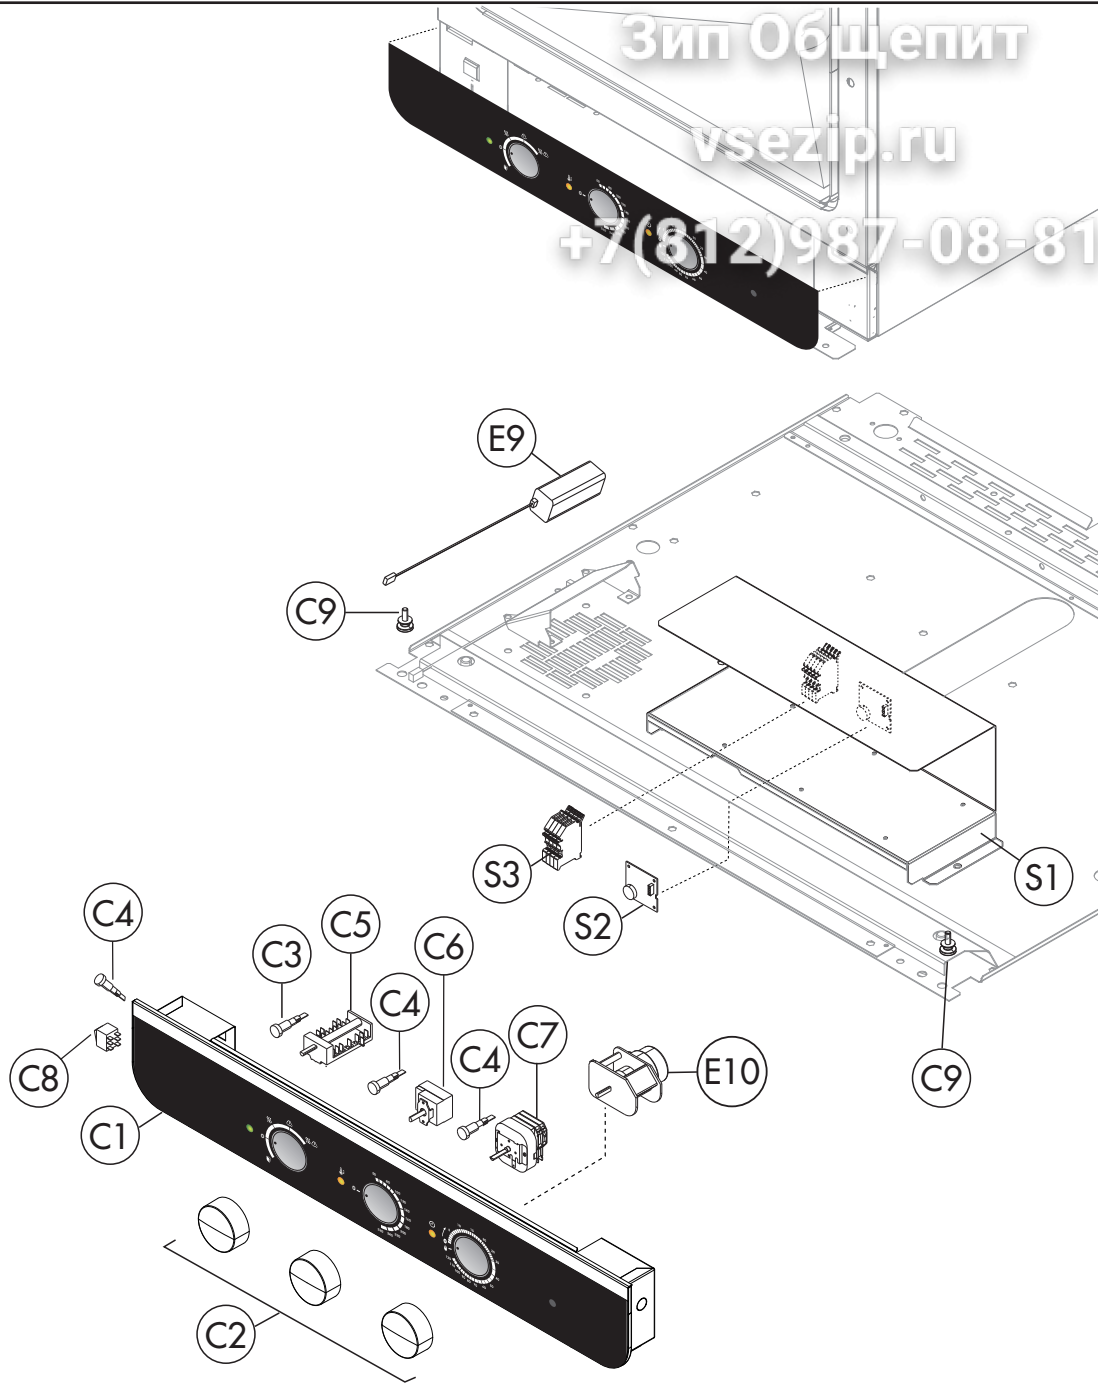

Зип Общепит

vsezip.ru

+7(812)987-08-81