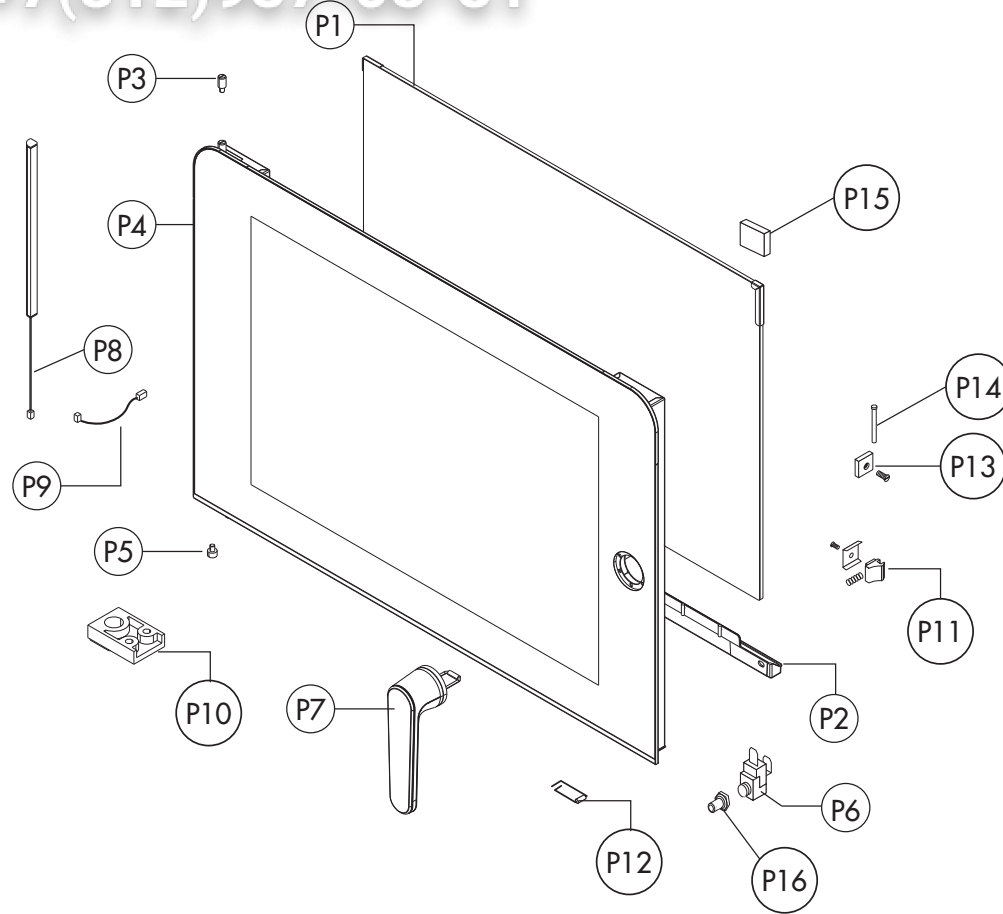

POS.	COD.	Pz.	DESCRIZIONE	DESCRIPTION	BESCHREIBUNG	DESCRIPCIÓN
1	R70050170	1	GUARNIZIONE TUBO SFIATO 80x40	GASKET 80x40	JOINT 80x40	JUNTA 80X40
2	R58007330	1	ASTA FARFALLA SFIATO SERIE ICON 2015	CHAMBER VENT PLATE	ENTFEUCHTUNGSSCHIEBER	DISCO RESPIRADERO
3	R65090270	1	PROGRAMMATORE V230/50-60Hz	DAMPER SYSTEM	SORTIE EVAPORATION MOUFLE	MOTOR RESPIRADERO COMPLETO
4	R70050200	1	GUARNIZIONE ESTERNA TUBO SFIATO 80X40	EXTERNAL GASKET 80x40	JOINT 80x40	RINGDICHTUNG 80X40
5	R65041040	1	MOTORE 1F.125Win-75Wout 2VEL C/COND. FIR	MOTOR 1F.125Win-75Wout	MOTEUR 1 F.125Win-75Wout	MOTOR 1F.125Win-75Wout
6	R58005500	1	SEDE PER "TENUTA D.8/22X7" A 04-05	MOTOR GASKET BRASS FLANGE	BRIDE JOINT MOTEUR	FLANSCH F. MOTORDICHTUNG
7	R70020020	1	GUARNIZIONE DI TENUTA A 04 BAD40 8X22	OR GASKETS	JOINT	RINGDICHTUNG
8	R65011790	1	RESISTENZA 7000W 230V C/FASTON CAM. ICON 2015	HEATING ELEMENT 7000W 230V	RESISTANCE 7000W 230V	HEIZKOERPER 7000W 230V
9	R75400410	1	VENTOLA D.180X77/12 50 HZ P.D.	FAN D.180X77/12 50 HZ P.D.	TURBINE D.180X77/12 50 HZ P.D.	LUEFTERRAD D.180X77/12 50 HZ P.D.
10	R75300160	1	GRIGLIA VENTILATORE D.180	FAN GUARD GRID D.180	GRILLE VENTILATEUR D.180	VENTILATORSCHUTZGITTER D.180
11	R58007250	1	CERNIERA SUPERIORE PIANA SERIE ICON 2015	UPPER DOOR HINGE ICON 2015	CHARNIERE SUPERIEURE PORTE ICON 2015	OBERES SCHARNIER ICON 2015
12	R58007260	1	CERNIERA INFERIORE PIANA SERIE ICON 2015	LOWER DOOR HINGE ICON 2015	CHARNIERE INFERIEURE PORTE ICON 2015	UNTERES SCHARNIER ICON 2015
13	R58007280	1	PERNO CERNIERA PORTA DX SERIE ICON 2015	HINGE PIN ICON 2015 - RIGHT DOOR	CHEVILLE CHARNIERE ICON 2015 - PORTE DX	SCHARNIERSTIFT ICON 2015 - TUR DX
13	R58007290	1	PERNO CERNIERA PORTA SX SERIE ICON 2015 - PORTA CONTRARIA	HINGE PIN ICON 2015 - LEFT DOOR	CHEVILLE CHARNIERE ICON 2015 - PORTE SX	SCHARNIERSTIFT ICON 2015 - TUR SX
14	R69130570	2	TAPPO CHIUDIFORO D.8,5-14,5	COVER D.8,5-14,5	BOUCHON D.8,5-14,5	ABDECKUNG D.8,5-14,5
15	R58007270	1	TAMPONAM. CERNIERA INF.SERIE ICON 2015	CLOSING PLATE LOWER DOOR HINGE ICON 2015	TÔLE DE FERMETURE CHARNIERE INFERIEURE PORTE ICON 2015	PLACA DE CIERRE BISAGRA INFERIOR ICON 2015
16	R69180260	1	BACINELLA SCARICO FORNO ICON 2015	DRIP TRAY - ICON 2015	PLATEAU D'ÉGOUTTEMENT - ICON 2015	WASSERTROPFTASSE - ICON 2015
17	R69180310	3	TAPPO VITE BACINELLA SCARICO ICON 2015	COVER	BOUCHON	ABDECKUNG
18	R69010260	1	NASELLO 1 STEP	DOOR LATCH 1 STEP	GACHE DE PORTE POUR OUVERTURE SIMPLE	SCHLISSNASE 1 STUFE
19	R70044350	1	TELAIO GUARN. PORTA AP 05	FRONT GASKET	JOINT FACADE	DICHTUNG DER FRONTSEITE
20	R58007340	8	PERNO SUPP. PARATIE A FILO M5 ICON 2015	SIDE RUNNERS SUPPORT	SUPPORT GLISSIERES	BOLZEN AUFLAGESCHIENEN
21	R10201700	1	ASS. FILTRO DI SCARICO D.76/44.5 M/106-11	DRAIN FILTER	FILTRE ENCEINTE	ABFLUSSFILTER
22	R70010140	1	GUARNIZIONE SILICONE ROSSO 76x40,3x3	RED GASKET 76x40,3x3	ROUGE JOINT 76x40,3x3	ROTEN DICHTUNG 76x40,3x3
23	R62090868	1	TERMINALE CIECO D.10	D.10 END SIDE PIPE FITTING	RACCORD	ENDVERBINDUNGSSTUCK
24	R62280028	1	CURVA C/MORSET. HTS-HTSW X TUBO D.40 D.40X	CURVE WITH TERMINAL	COURBE AVEC BORNIER	KURVE MIT KLEMM
25	R58007400	1	FLANGIA TAPPO LAVAGGIO MOB	WASHING SYSTEM COVER FLANGE	BRIDE BOUCHON	ABDECKUNG FLANSCH
26	R70010060	1	GUARNIZIONE OR 24.2x3 Viton FPM-80	GASKET OR 24.2x3	OR JOINT 24.2x3	RINGDICHTUNG 24.2x3
27	R65110500	1	REGOL. PORTATA MARRONE 8lt/h	8 LT/H WATER FLOW REDUCER	REGULATUER DE DEBIT 8 LT.	DURCHFLUSSMONDERER 8L/STD.
28	R62090508	1	RACC.TERMIN.DIR.FIL.CON.10X1/4	10X1/4 STRAIGHT THREADED TERMINAL PIPE FITTING	RACCORDEMENT	ENDVERBINDUNGSSTUCK 10 X 1/4" GESCHNIITTEN
29	R62090788	1	RIDUZIONE INTER.DRITTA ø10-ø6	REDUCTION PIPE FITTING	RACCORD DROIT REDUCTION	GERADE ANSCHLUSS-VERKLEINERUNG
30	R65110200	1	E.V. 1VIA 220V/50HZ CON ATTACC	SOLENOID VALVE 1VIA 220V/50HZ	ELECTROVANNE 1VIA 220V/50HZ	MAGNETVENTIL 1VIA 220V/50HZ
31	R65240200	1	PRESSACAVO V-TEC 21 NERO	FAIRLEAD	PRESSE CABLE	ZUGENTLASTUNG
32	R65240210	1	CONTRODADO 116/21 N	LOCK NUT	CONTRE-ECROU	MUTTER
33	R69070170	4	PIEDE REG.1" 3/4 A304 C/VITE M10X25 PCN	FOOT WITH SCREW M10X25 PCN	PIED AVEC VIS M10X25 PCN	FUSS MIT SCHRAUBE M10X25 PCN

Зип Общепит

vsezip.ru

+7(812)987-08-81