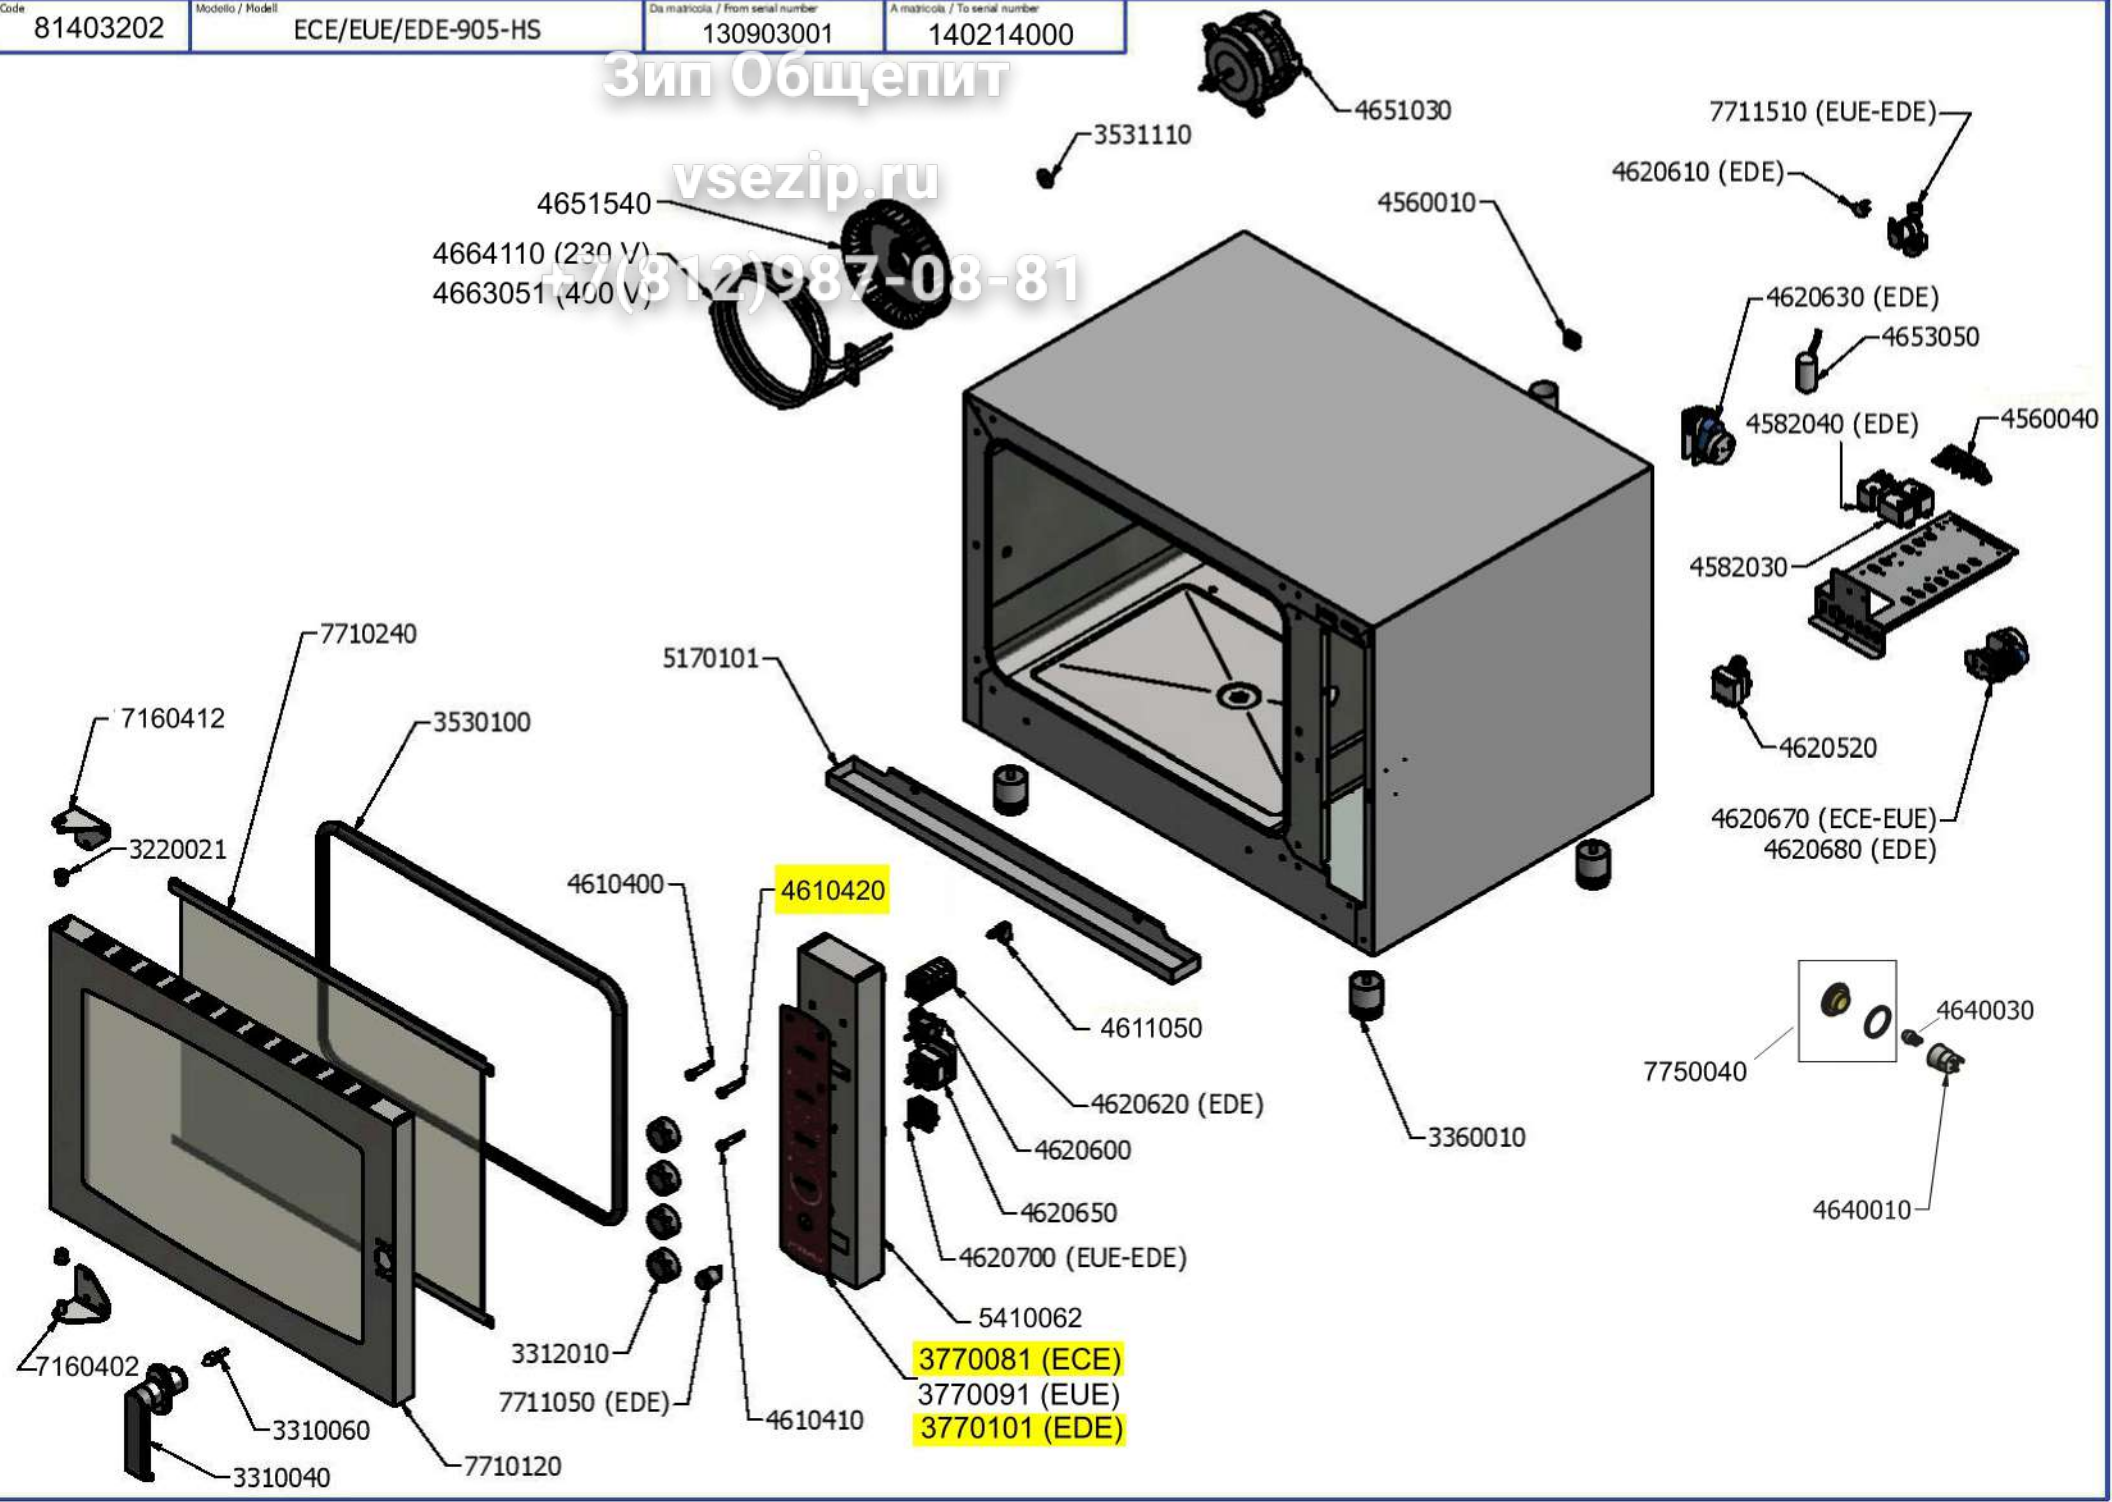

Codice / Code	Modello / Modell	Da matricola / From serial number	A matricola / To serial number
81403202	ECE/EUE/EDE-905-HS	130903001	140214000

Зип Общепит

vsezip.ru

4651540
 4664110 (230 V)
 4663051 (400 V)
 +7(812)987-08-81

Codice / Code	Modello / Model	Da matricola / From serial number	A matricola / To serial number
81403203	ECE/EUE/EDE-905-HS	140214001	140731000

Зип Общепит

vsezip.ru

+7(812)987-08-81