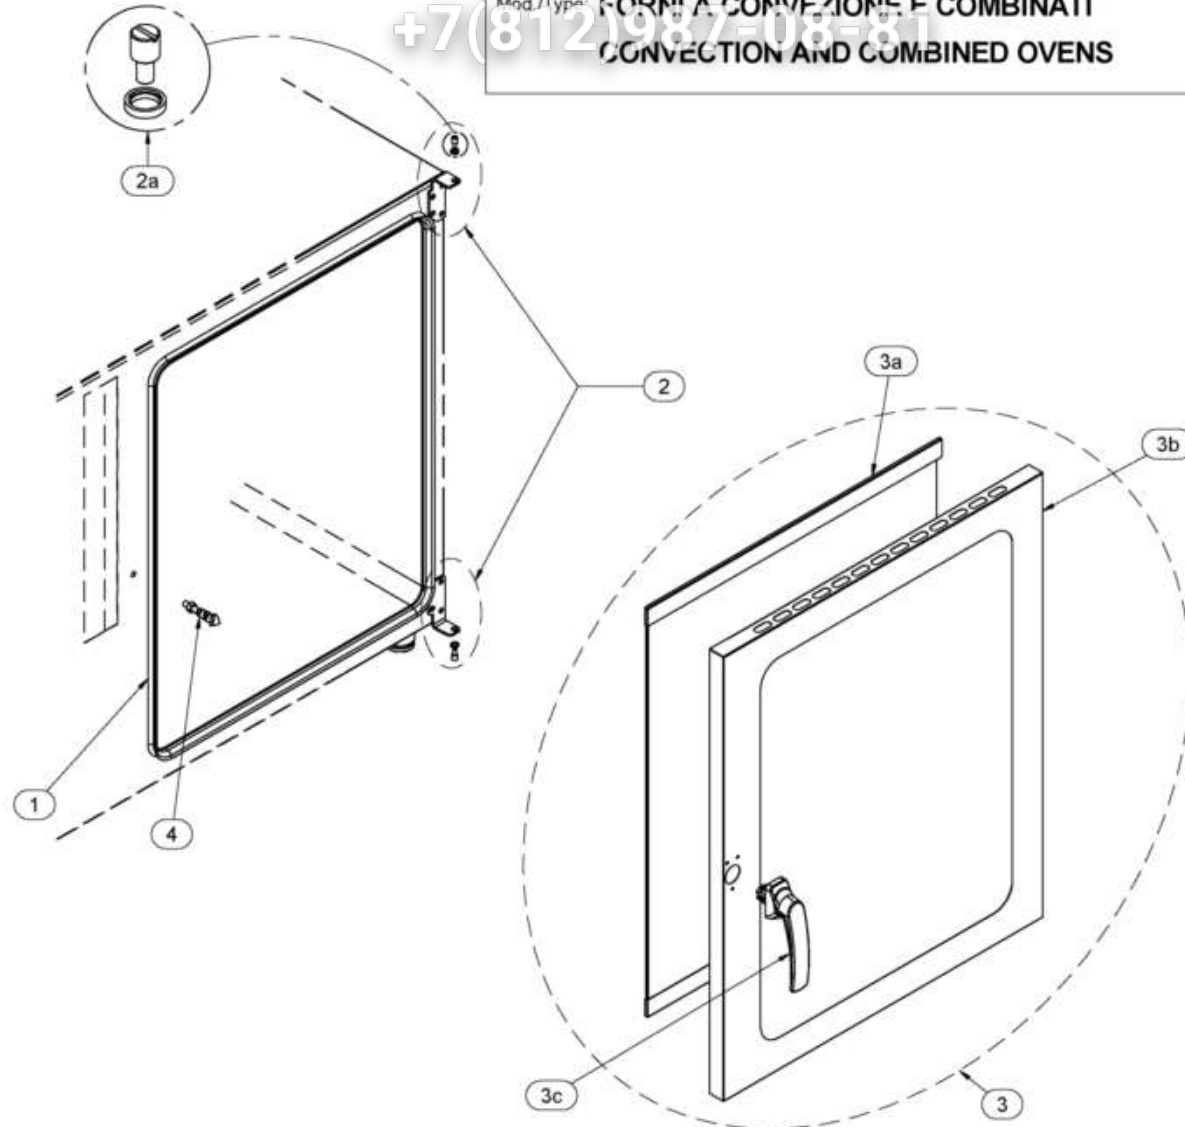

Mod./Type: **FORNI A CONVEZIONE E COMBINATI**
CONVECTION AND COMBINED OVENS

cod./num. 2531608.00

data/date: 18/04/2014

_FDE 051...
_FDE 101...
_FCE 051...
_FCE 101...
_FDG 051...
_FDG 101...
_FCG 051...
_FCG 101...