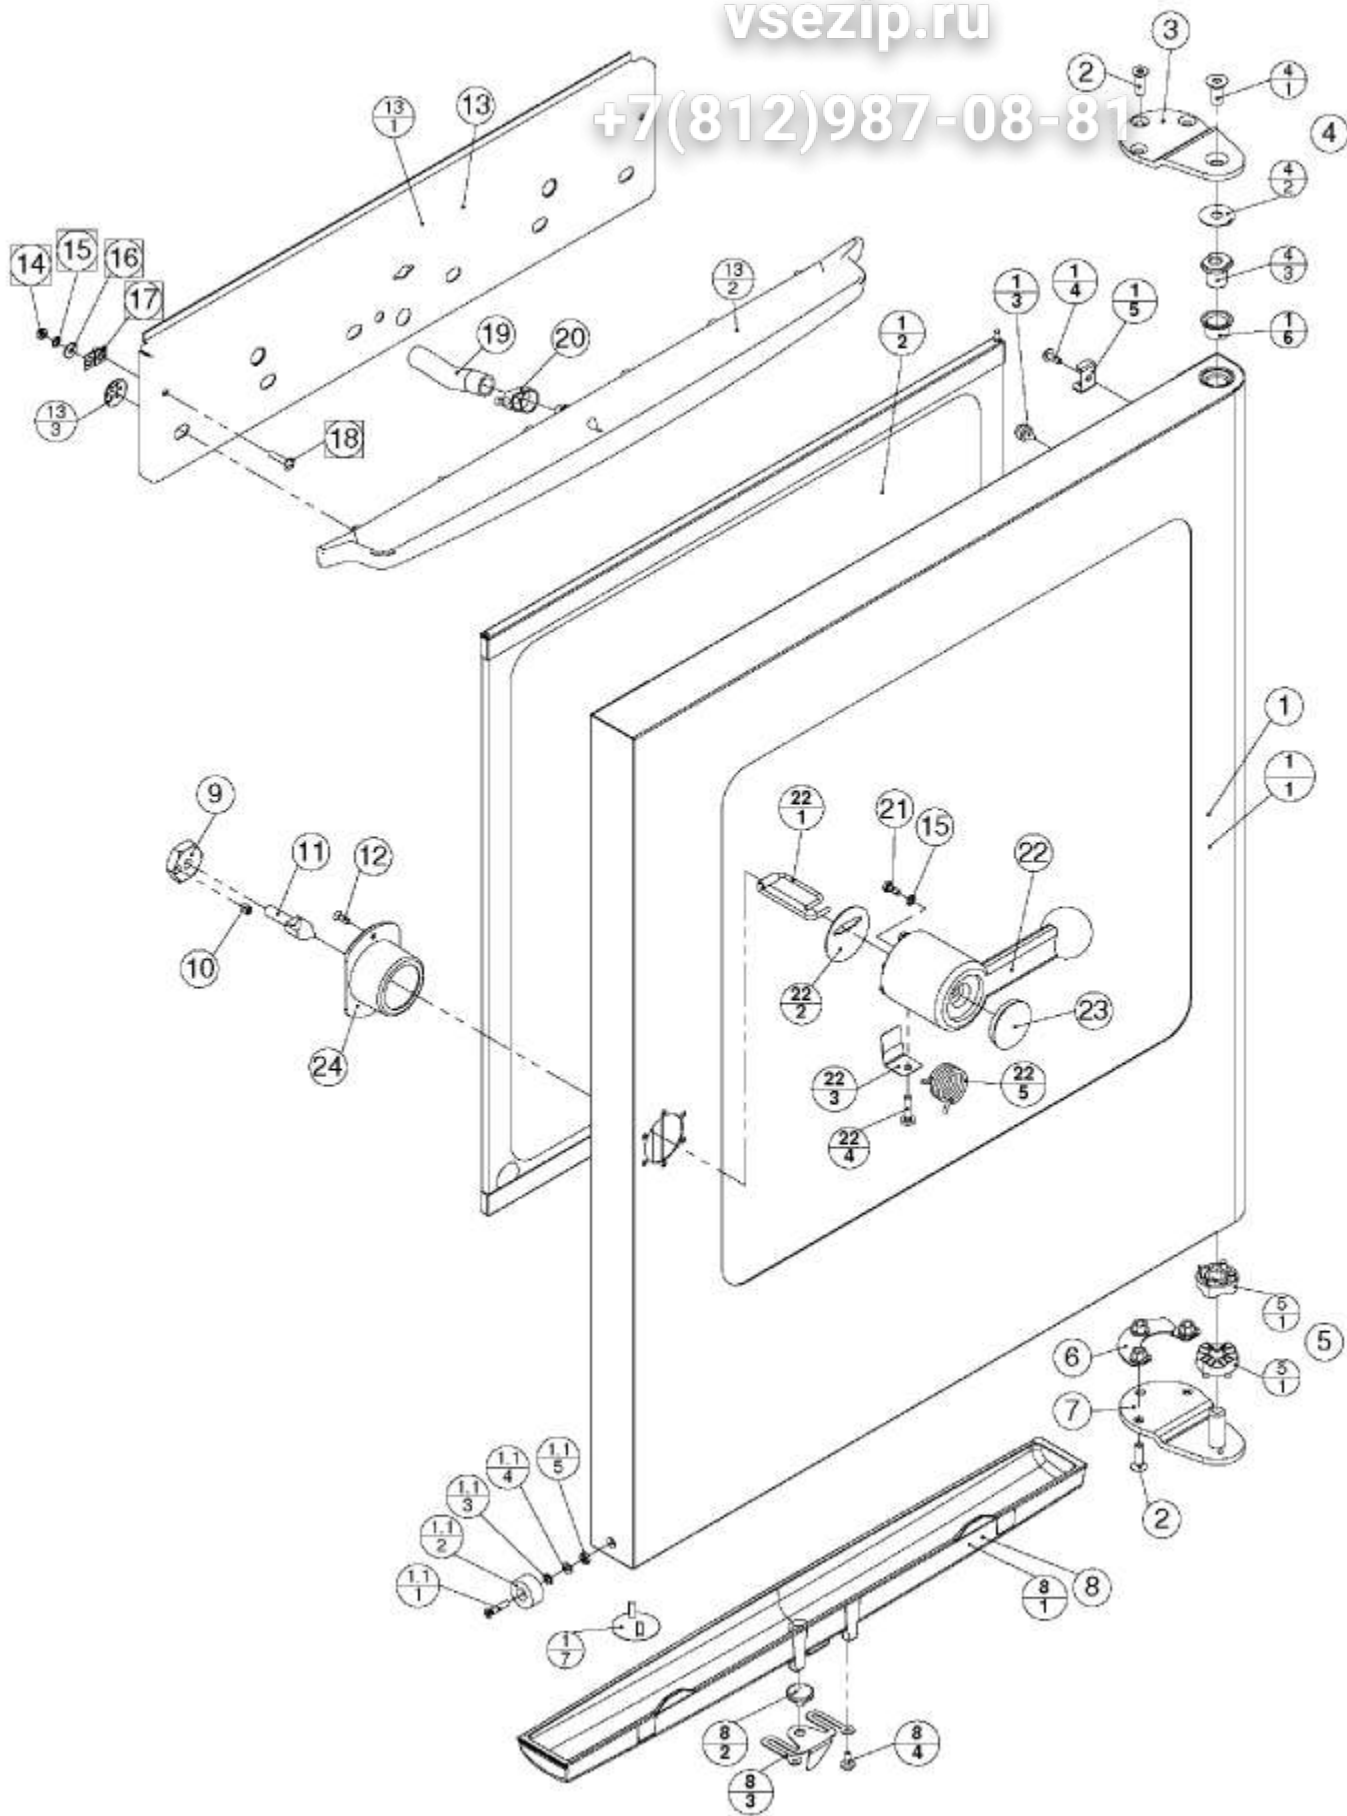

Kombidämpfer MA MB Genius-T 611 1011 Elektro Serie/06 - Combi steamer MA MB Genius-T 611 1011 electro series/06