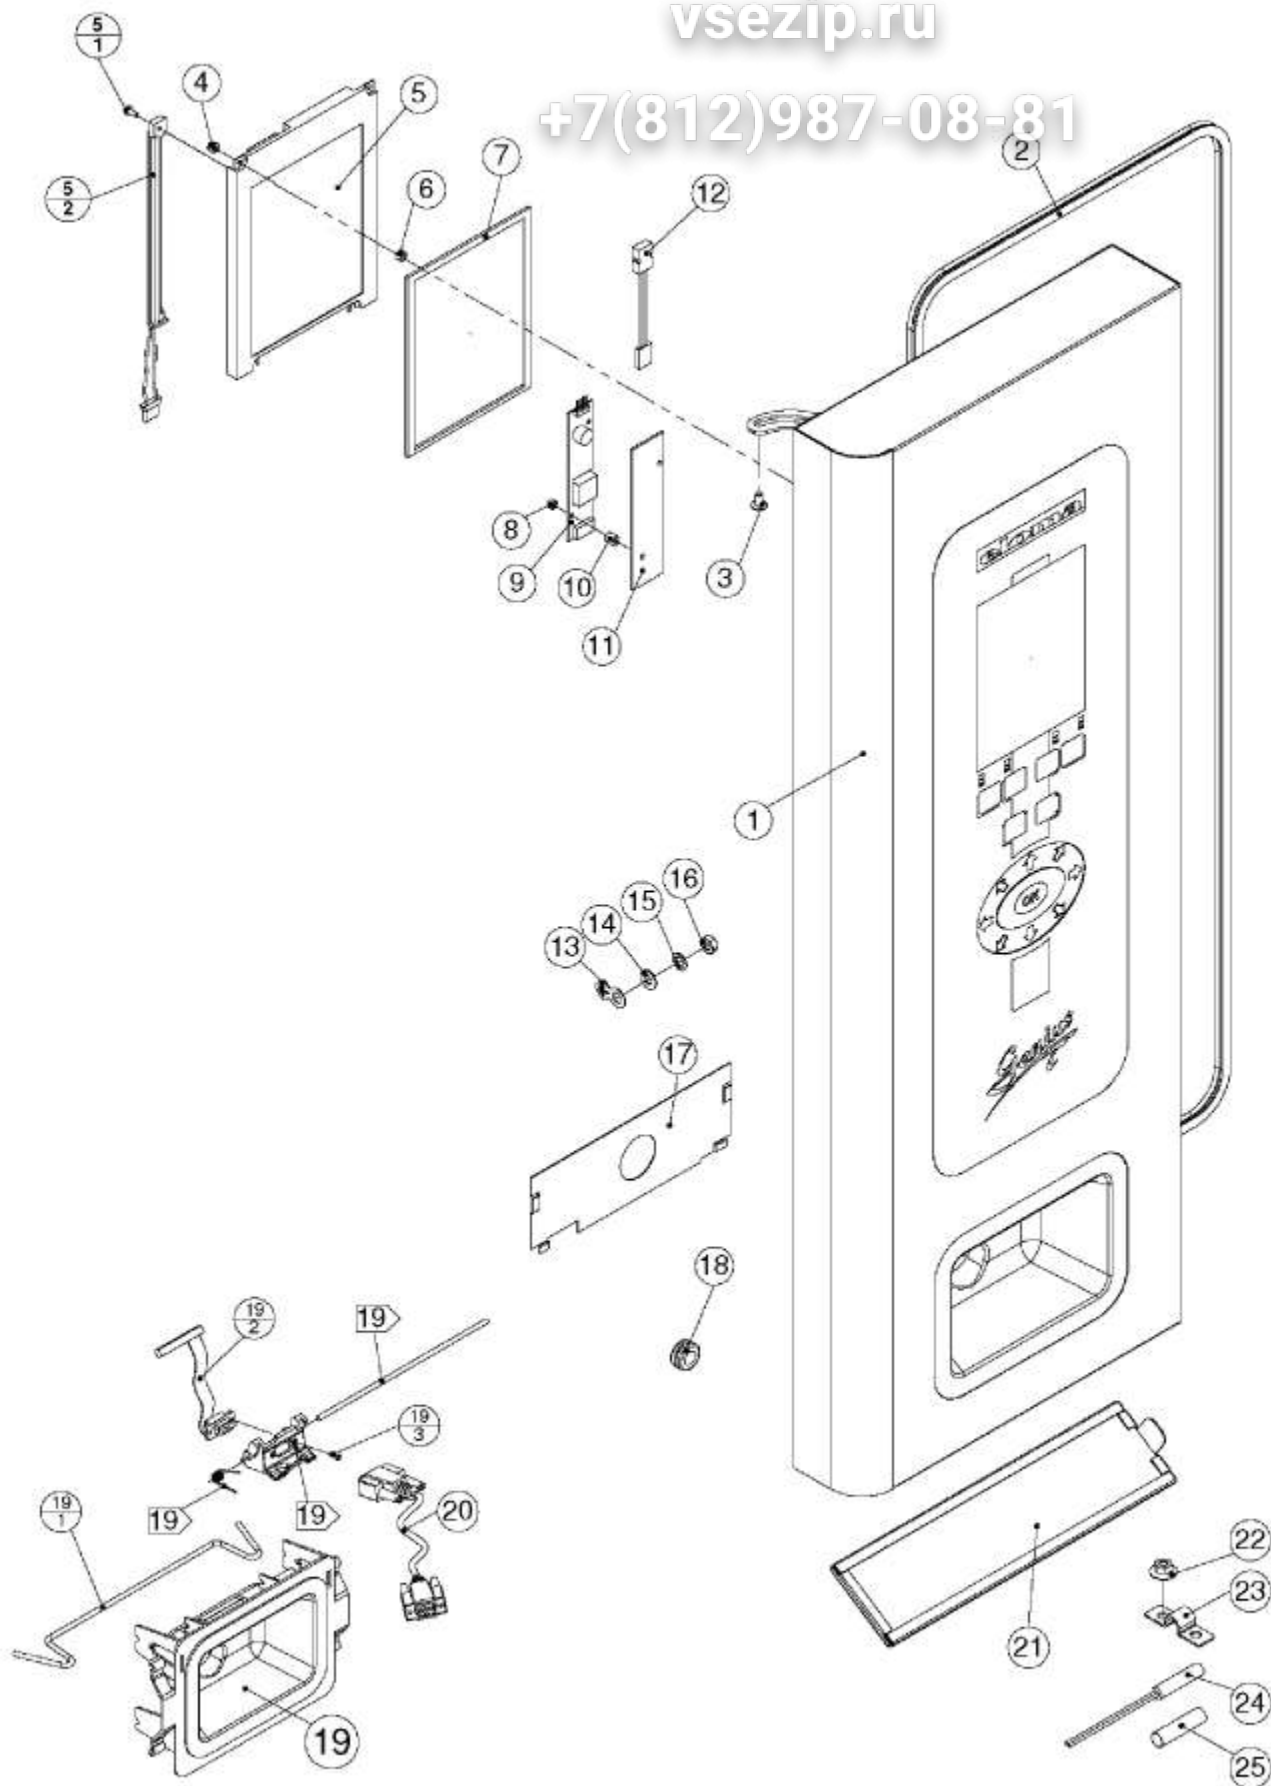

Зип Общепит

vsezip.ru

+7(812)987-08-81

Kombidämpfer MA MB Genius-T 611 1011 Elektro Serie/06 - Combi steamer MA MB Genius-T 611 1011 electro series/06

1	EL0751154	Blende kpl. 611 Genius-T RA Serie/06	Operating panel 611 Genius-T RA serial/06
1	EL0750964	Blende kpl. 611 Genius-T LA Serie/06	Operating panel 611 Genius-T LA serial/06
1	EL0751006	Blende kpl. 1011 Genius-T RA Serie/06	Operating panel 1011 Genius-T RA serial/06
1	EL0751170	Blende kpl. 1011 Genius-T LA Serie/06	Operating panel 1011 Genius-T LA serial/06
2	EL0742295	Dichtungsrahmen 611 EB 50	Sealing frame 611
2	EL0742309	Dichtungsrahmen 1011 EB 80	Sealing frame 1011
3	EL0525316	Becherschraube M4x8 V2A	Cup screw M4x8 V2A
4	EL0749842	Sicherungsmutter DIN 985 M3 V2A	Lock nut M3
5	EL0742457	Bildschirm Genius	Display Genius dzk
5.1	EL0899917	Linsenschraube Hintergrundbeleuchtung	Lens head screw Backlight display
5.2	EL0899887	Hintergrundbeleuchtung Bildschirm	Backlight display
6	EL0762865	Distanzbuchse Bildschirm	Spacer display
7	EL0500534	Staubdichtung Bildschirm	Dust seal Display
8	EL0892807	Sicherungsmutter DIN 985 M2,5 V2A	Lock nut DIN 985 M2.5 V2A
9	EL0749923	Inverter	Inverter
10	EL0899135	Distanzbuchse Inverter	Spacer inverter
11	EL0500887	Abdeckplatte Inverter	Cover plate inverter
12	EL0748323	Zuleitung Inverter	Cable inverter
13	EL0553182	Erdungszeichen für M4	Earth symbol M4
14	EL0001007	Scheibe DIN 125 A4,3 V2A	Washer DIN 125 A4.3 V2A
15	EL0050849	Zahnscheibe DIN 6797 J4,3 V2A	Lock washer DIN 6797 J4.3 V2A
16	EL0003905	Sechskantmutter DIN 934 M4 V2A	Hexagon nut DIN 934 M4 V2A
17	EL0788244	Strömungsblech RA 611 1011 Serie/06	Deflector RA 611 1011 serial/06
17	EL0788260	Strömungsblech LA 611 1011 Serie/06	Deflector LA 611 1011 serial/06
18	EL0208094	Kabeltülle schwarz	Cable grommet
19	EL0500496	Griffmulde Schlauchbrause RAL 5003 saphirblau kpl.	Grip recess RAL 5003 sapphire
19.1	EL0500798	Spannbügel Griffmulde	Brace stirrup grip recess
19.2	EL0976512	Verbindungskabel HACCP RSFBK 9-POL 1100mm	Cable connection HACCP RSFBK 9-pol 1100mm
19.3	EL0786055	E-Jotschraube 2,5x10 mm	Screw 2.5x10 mm
20	EL0776696	Datenkabel PC HACCP 2m	Data line PC HACCP 2m
20	EL0898511	Datenkabel PC HACCP 5m	Data line PC HACCP 5m
21	EL0747602	Filter Lüftungsschacht Serie/06	Filter ventilation well serial/06
22	EL0553395	Scheibenmutter M4 V2A	Disk nut M4 V2A
23	EL0329525	Halbe Rohrschelle	Half clip
24	EL0581038	Magnetschalter	Control solenoid
25	EL0208094	Kabeltülle schwarz	Cable grommet