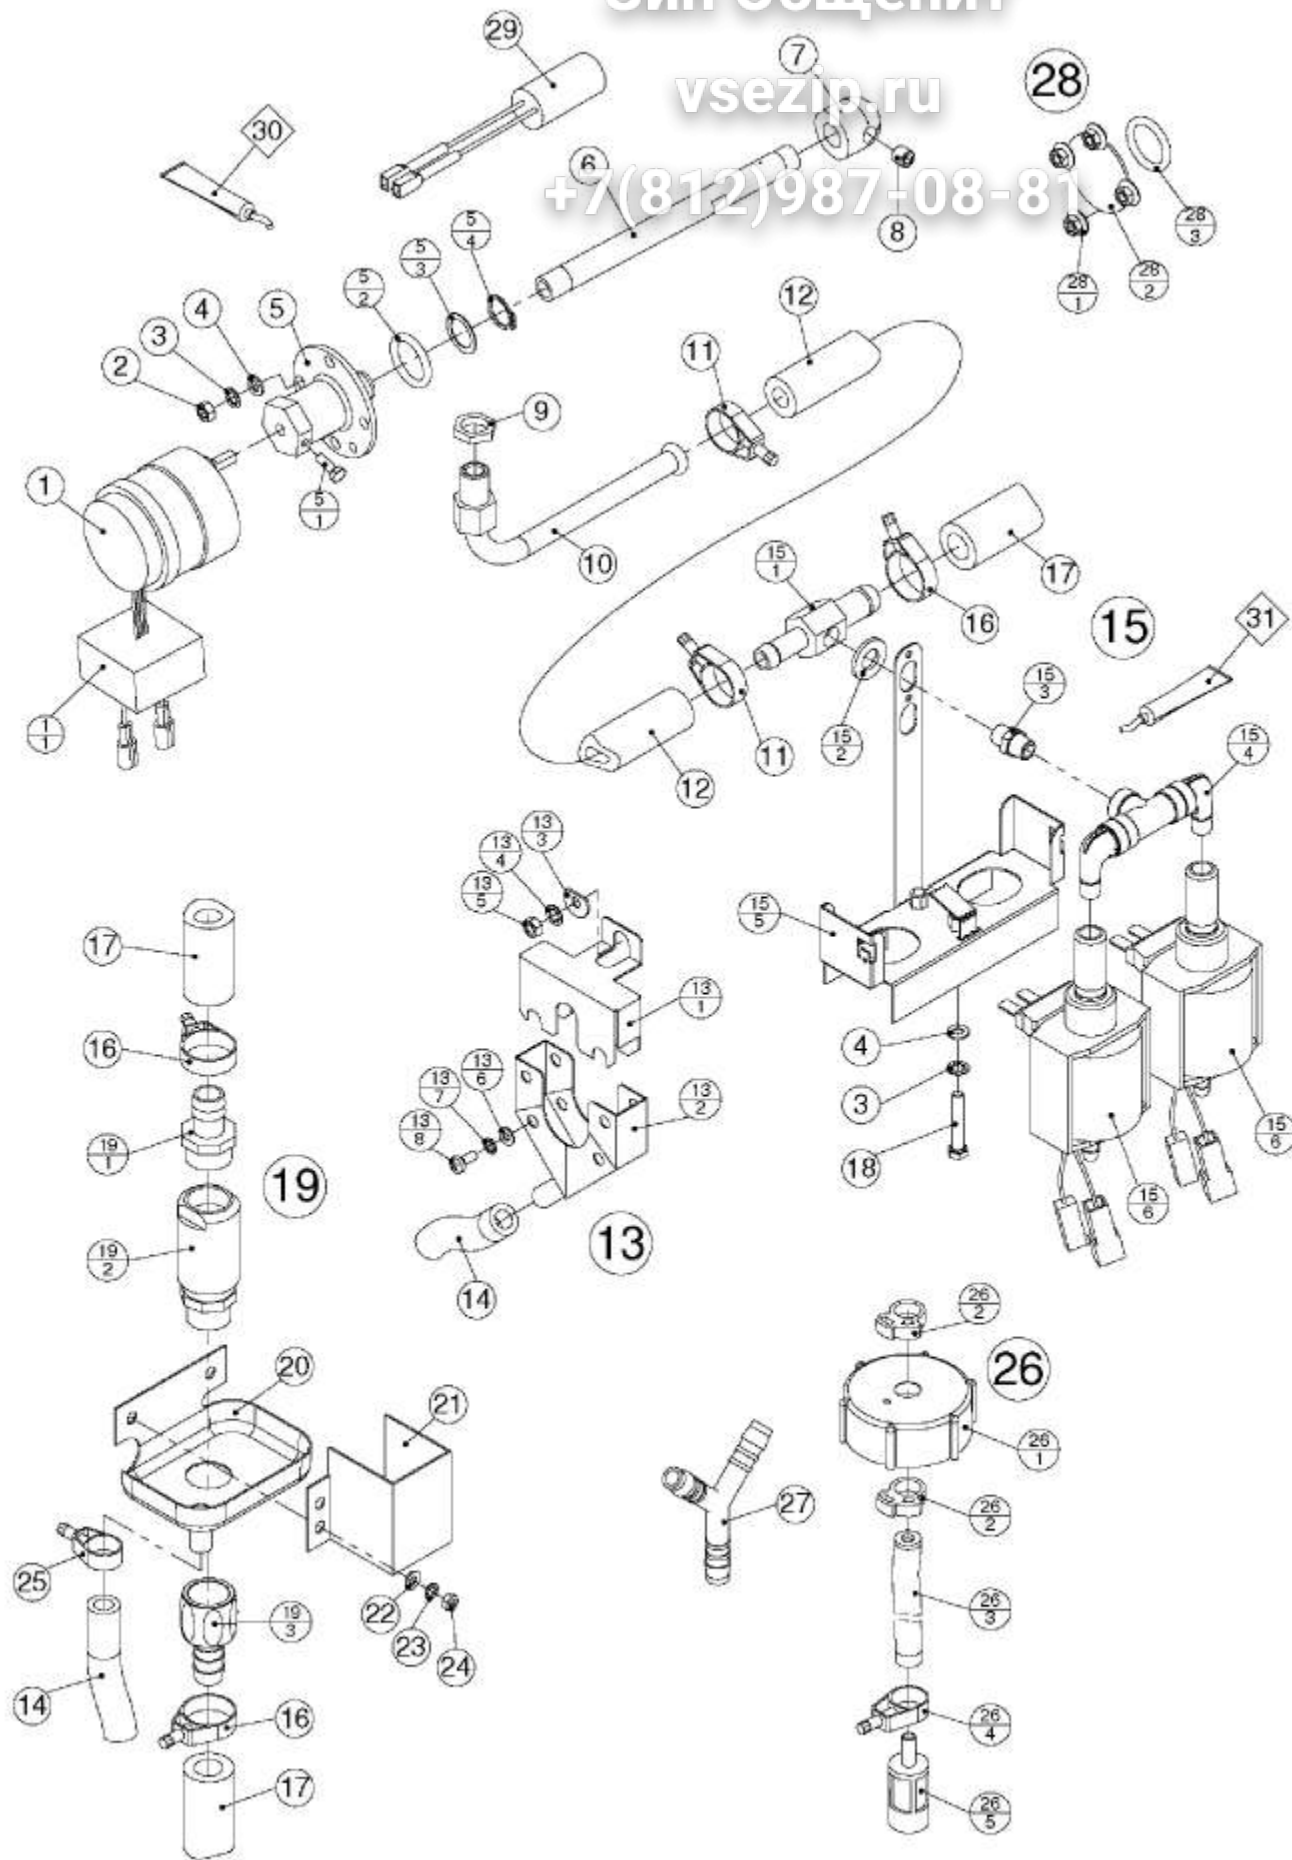

Kombidämpfer MA MB Genius-T 611 1011 Elektro Serie/06 - Combi steamer MA MB Genius-T 611 1011 electro series/06