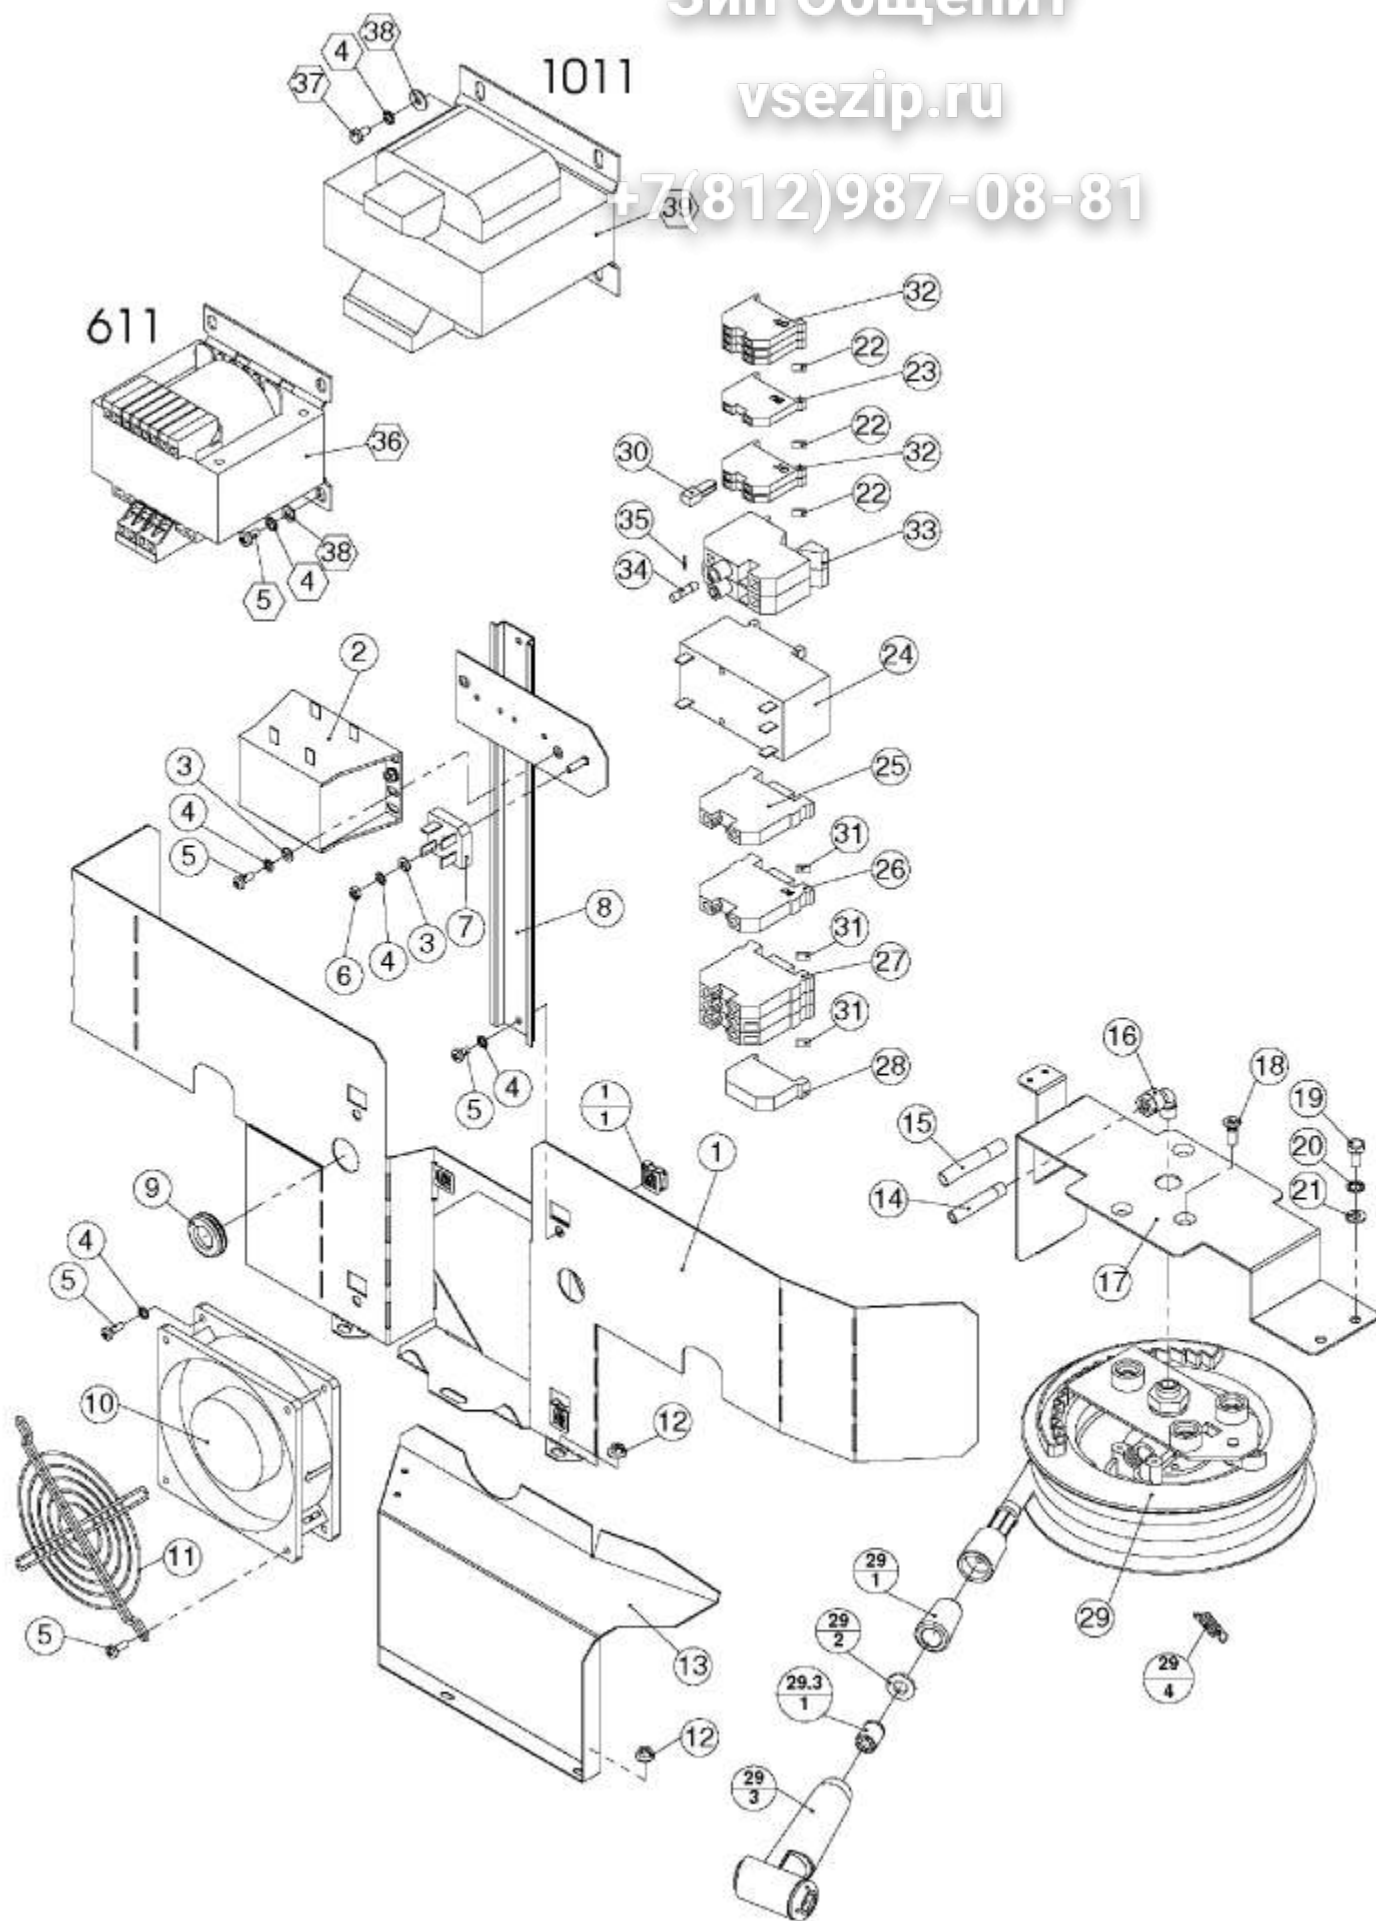

Kombidämpfer MA MB Genius-T 611 1011 Elektro Serie/06 - Combi steamer MA MB Genius-T 611 1011 electro series/06

1	EL0889660	Isolationsblech 611 1011 Serie/06	Insulation sheet 611 1011 serial/06
1.1	EL0373222	Steckmutter M4 selbstsichernd V2A	Nut self-locking M4 V2A
2	EL0572217	Transformator 230V/2x11,5V	Transformer 230V/2x11.5V
3	EL0001007	Scheibe DIN 125 A4,3 V2A	Washer DIN 125 A4.3 V2A
4	EL0050849	Zahnscheibe DIN 6797 J4,3 V2A	Lock washer DIN 6797 J4.3 V2A
5	EL0010502	Linsenschraube DIN 7985 M4x10 V2A	Lens head screw DIN 7985 M4x10 V2A
6	EL0003905	Sechskantmutter DIN 934 M4 V2A	Hexagon nut DIN 934 M4 V2A
7	EL0570532	Brückengleichrichter	Bridge rectifier
8	EL0889768	Hutschiene kpl. 611 1011 Serie/06	Top hat rail cpl. 611 1011 serial/06
9	EL0232963	Membrantülle DG 16	Spout DG 16
10	EL0693456	Axialgebläse 119x119x38 230V	Axial fan 119x119x38 230V
11	EL0586285	Gebälsegitter	Fan grid
12	EL0553395	Scheibenmutter M4 V2A	Disk nut M4 V2A
13	EL0889636	Spritzschutz RA Schlauchbrause 611 1011 Serie/06	Spraying Protective RA hose shower 611 1011 serial/06
13	EL0889652	Spritzschutz LA Schlauchbrause 611 1011 Serie/06	Spraying Protective LA hose shower 611 1011 serial/06
14	EL0785857	Kunststoffleitung Polyamid	Plastic pipe PA
15	EL0039691	Isolierschlauch D9 Glasseide	Insulating tube D9
16	EL0785865	Winkelverschraubung	Elbow-fitting
17	EL0745316	Haltebügel Schlauchaufroller Serie/06	Holding bow tube roller serial/06
18	EL0014184	Senkschraube DIN 965 M6x16 V2A	Countersunk screw DIN 965 M6x16 V2A
19	EL0251836	Sechskantschraube DIN 933 M6x10 V2A	Hexagon head screw DIN 933 M6x10 V2A
20	EL0892912	Zahnscheibe DIN 6797 J6,4 V2A	Lock washer DIN 6797 J6.4 V2A
21	EL0004014	Scheibe DIN 125 A6,4 V2A	Washer DIN 125 A6.4 V2A
22	EL0580546	Bezeichnungstreifen LO	Label LO
23	EL0571067	Klemme 4 qmm BU	Connector block 4 qmm BU
24	EL0742767	Entstörfilter	Interference suppression filter
25	EL0572985	Klemme 10 qmm GN/YE	Connector block 10 qmm GN/YE
26	EL0572977	Klemme 10 qmm BU	Connector block 10 qmm BU
27	EL0572969	Klemme 10 qmm GY	Connector block 10 qmm GY
28	EL0337676	Endklammer 10mm	End clamp 10mm
29	EL0770086	Schlauchaufroller 611 1011 (ET)	Hose recoiler 611 1011 (ET)
29.1	EL0780022	Anschlagpuffer	Stop buffer
29.2	EL0895563	Dichtung Brausekopf	Gasket quench head
29.3	EL0783404	Griffstück Brause mit Rückschlagventil	Handle piece with check valve
29.3.1	EL0893102	Rückschlagventil	Rebound valve
29.4	EL0899909	Spiralfeder	Spiral spring
30	EL0303089	Querbrücke 4qmm	Cross bridging 4qmm
31	EL0543144	Bezeichnungstreifen "L1-PE"	Label "L1-PE"
32	EL0572055	Klemme 4 qmm GY	Connector block 4 qmm GY
33	EL0326941	Sicherungselement 5x20mm	Safety-element
34	EL0578975	Feinsicherung 10 A träge 5x20mm	Fine fuse 10 A delay 5x20mm
35	EL0568155	Bezeichnungstreifen 10 A	Label 10 A
36	EL0761311	Transformator 200/230V STU 160/2x115 EB 50	Transformer 200/230V STU 160/2x115 EB 50
37	EL0586307	Sechskantschraube DIN 933 M4x8 V2A	Hexagon head screw DIN 933 M4x8 V2A
38	EL0026999	Scheibe DIN 9021 4,3 V2A	Washer DIN 9021 4.3 V2A
39	EL0503606	Transformator STU 250/2x115	Transformer STU 250/2x115