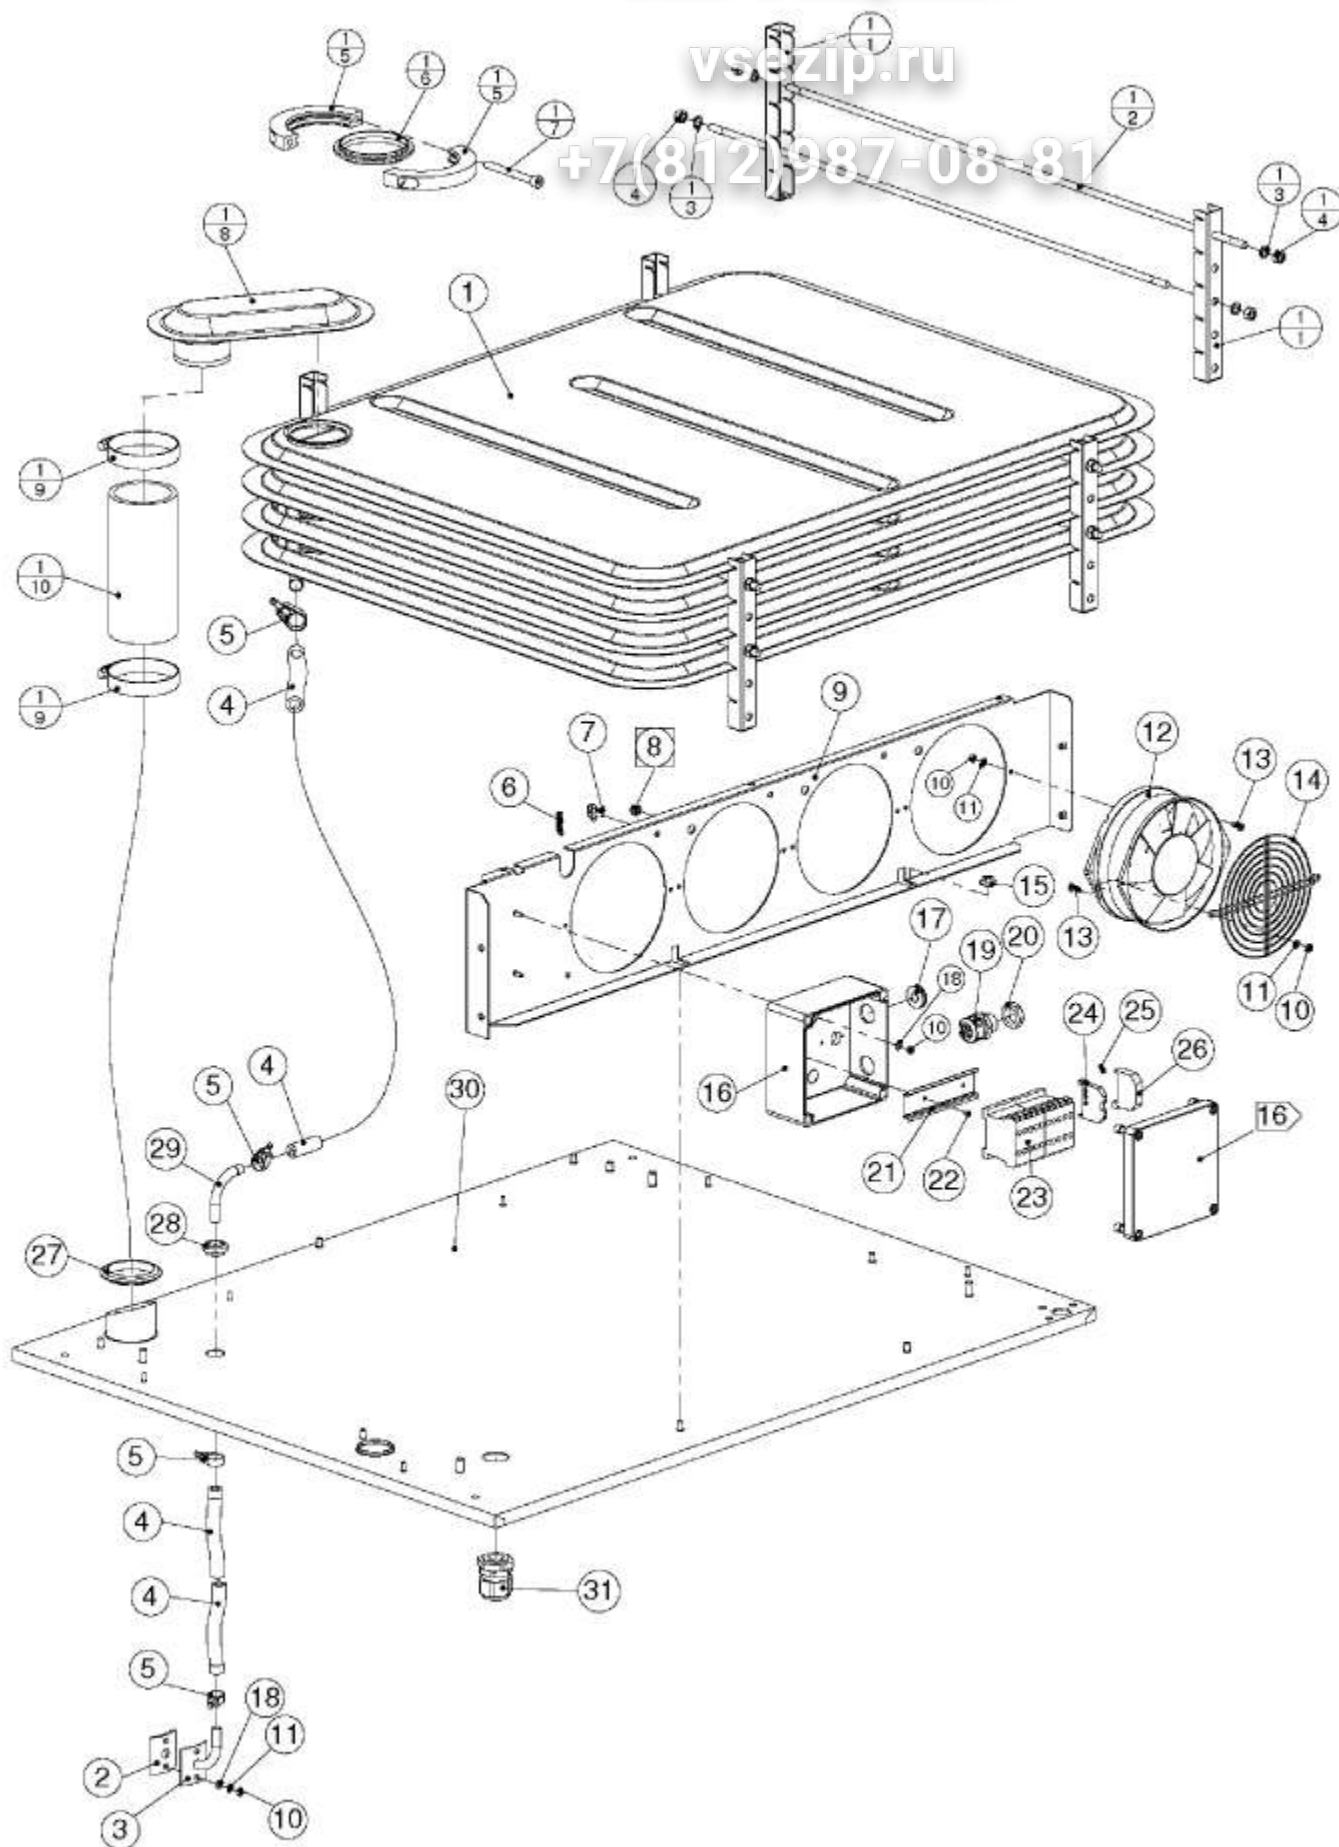

Kombidämpfer MA MB Genius-T 611 1011 Elektro Serie/06 - Combi steamer MA MB Genius-T 611 1011 electro series/06

1	EL0509768	Plattenkondensator KH 2 RA Serie/12	Plattenkondensator KH 2 RA Serie/12
1	EL0509783	Plattenkondensator KH 2 LA Serie/12	Plattenkondensator KH 2 LA Serie/12
1.1	EL0508488	Halter KH 2 Serie/11	Halter KH 2 Serie/11
1.2	EL0508492	Gewindestange M6x564	Gewindestange M6x564
1.3	EL0892912	Zahnscheibe DIN 6797 J6,4 V2A	Lock washer DIN 6797 J64 V2A
1.4	EL0251887	Sechskantmutter DIN 934 M6 V2A	Hexagon nut DIN 934 M6 V2A
1.5	EL0507801	Ringschelle KH Paar Serie/11	Ringschelle KH Paar Serie/11
1.6	EL0507783	Dichtung KH Serie/11	Dichtung KH Serie/11
1.7	EL0508482	Zylinderschraube DIN 912 M5x50 V2A	Zylinderschraube DIN 912 M5x50 V2A
1.8	EL0509767	Eingangskanal KH 2 Serie/11	Eingangskanal KH 2 Serie/11
1.9	EL0580791	Schlauchklemme 40-60mm	Hose clamp 40-60 mm
1.10	EL0510201	Silikonmanschette D=50x5 130mm	Silikonmanschette D=50x5 130mm
2	EL0579254	Silikondichtung Wärmetauscher d2k 2011 1221 2021	Gasket silicone heat exchanger d2k 2011 1221 2021
3	EL0782335	Zulaufrohr Kondensat kpl. KH 2 KH 3	Water supply
4	EL0593303	Silikonschlauch D9x3 transparent	Hose silicone D9x3 transparent
5	EL0276634	Schlauchschelle Spannbereich 14-19	Hose clamp 14-19
6	EL0740446	Kantenschutz	Edge guard
7	EL0388017	Kabelbinder lösbar	Lacing cord
8	EL0877727	Kabeldurchführung 5x7x11	Cable bushing 5x7x11
9	EL0503353	Lüfterblech KH 2 mix RA	Ventilator plate KH 2 mix RA
9	EL0503786	Lüfterblech KH 2 mix LA	Ventilator plate KH 2 mix LA
10	EL0003905	Sechskantmutter DIN 934 M4 V2A	Hexagon nut DIN 934 M4 V2A
11	EL0050849	Zahnscheibe DIN 6797 J4,3 V2A	Lock washer DIN 6797 J43 V2A
12	EL0507036	Axialgebläse KH 2	Axial fan
13	EL0010537	Linsenschraube DIN 7985 M4x12 V2A	Lens head screw DIN 7985 M4x12
14	EL0775592	Schutzgitter KH 2	Protective grid KH 2
15	EL0586811	Scheibenmutter M6 V2A	Disk nut M6 V2A
16	EL0503222	Verteilerdose KH 2 Serie/09	Distribution box KH 2 serial/09
17	EL0503232	Doppelmembranstützen M20	Membrane
18	EL0001007	Scheibe DIN 125 A4,3 V2A	Washer DIN 125 A43 V2A
19	EL0506801	Kabelverschraubung M20x1,5 vierfach	Cable connection M20x15 quadruple
20	EL0506802	Mutter für Kabelverschraubung	Nut
21	EL0579785	Hutschiene 108mm	Top hat rail 108mm
22	EL0885460	Senkblechschraube DIN 7982 B2,9x9,5 V2A	Countersunk flat head tapping screw DIN 7982 B29x95 V2A
23	EL0503221	Schütz KH 2	Contactork KH 3
24	EL0594997	Klemme 4 qmm GN/YE	Connector block 4 qmm GN/YE
25	EL0570850	Bezeichnungstreifen "Erdung"	Label "earthing"
26	EL0337676	Endklammer 10mm	End clamp 10mm
27	EL0584096	Dichtung Abluftrohr	Gasket drain
28	EL0506332	Dichtungsdurchführung	Sealing grommet
29	EL0784516	Zulaufrohr Kondensat KH	Water pipe kh
30	EL0503411	Gehäusedeckel kpl 611 1011 KH 2 Serie/09 RA	Case cover kpl 611 1011 KH 2 serial/09 RA
30	EL0503788	Gehäusedeckel kpl 611 1011 KH 2 Serie/09 LA	Case cover kpl 611 1011 KH 2 serial/09 LA
31	EL0573019	Verschraubung PG 21 mit Gegenmutter	Connection PG 21 with lock nut
99	EL0503225	Kabelbaum KH 2	Cable harness KH 2