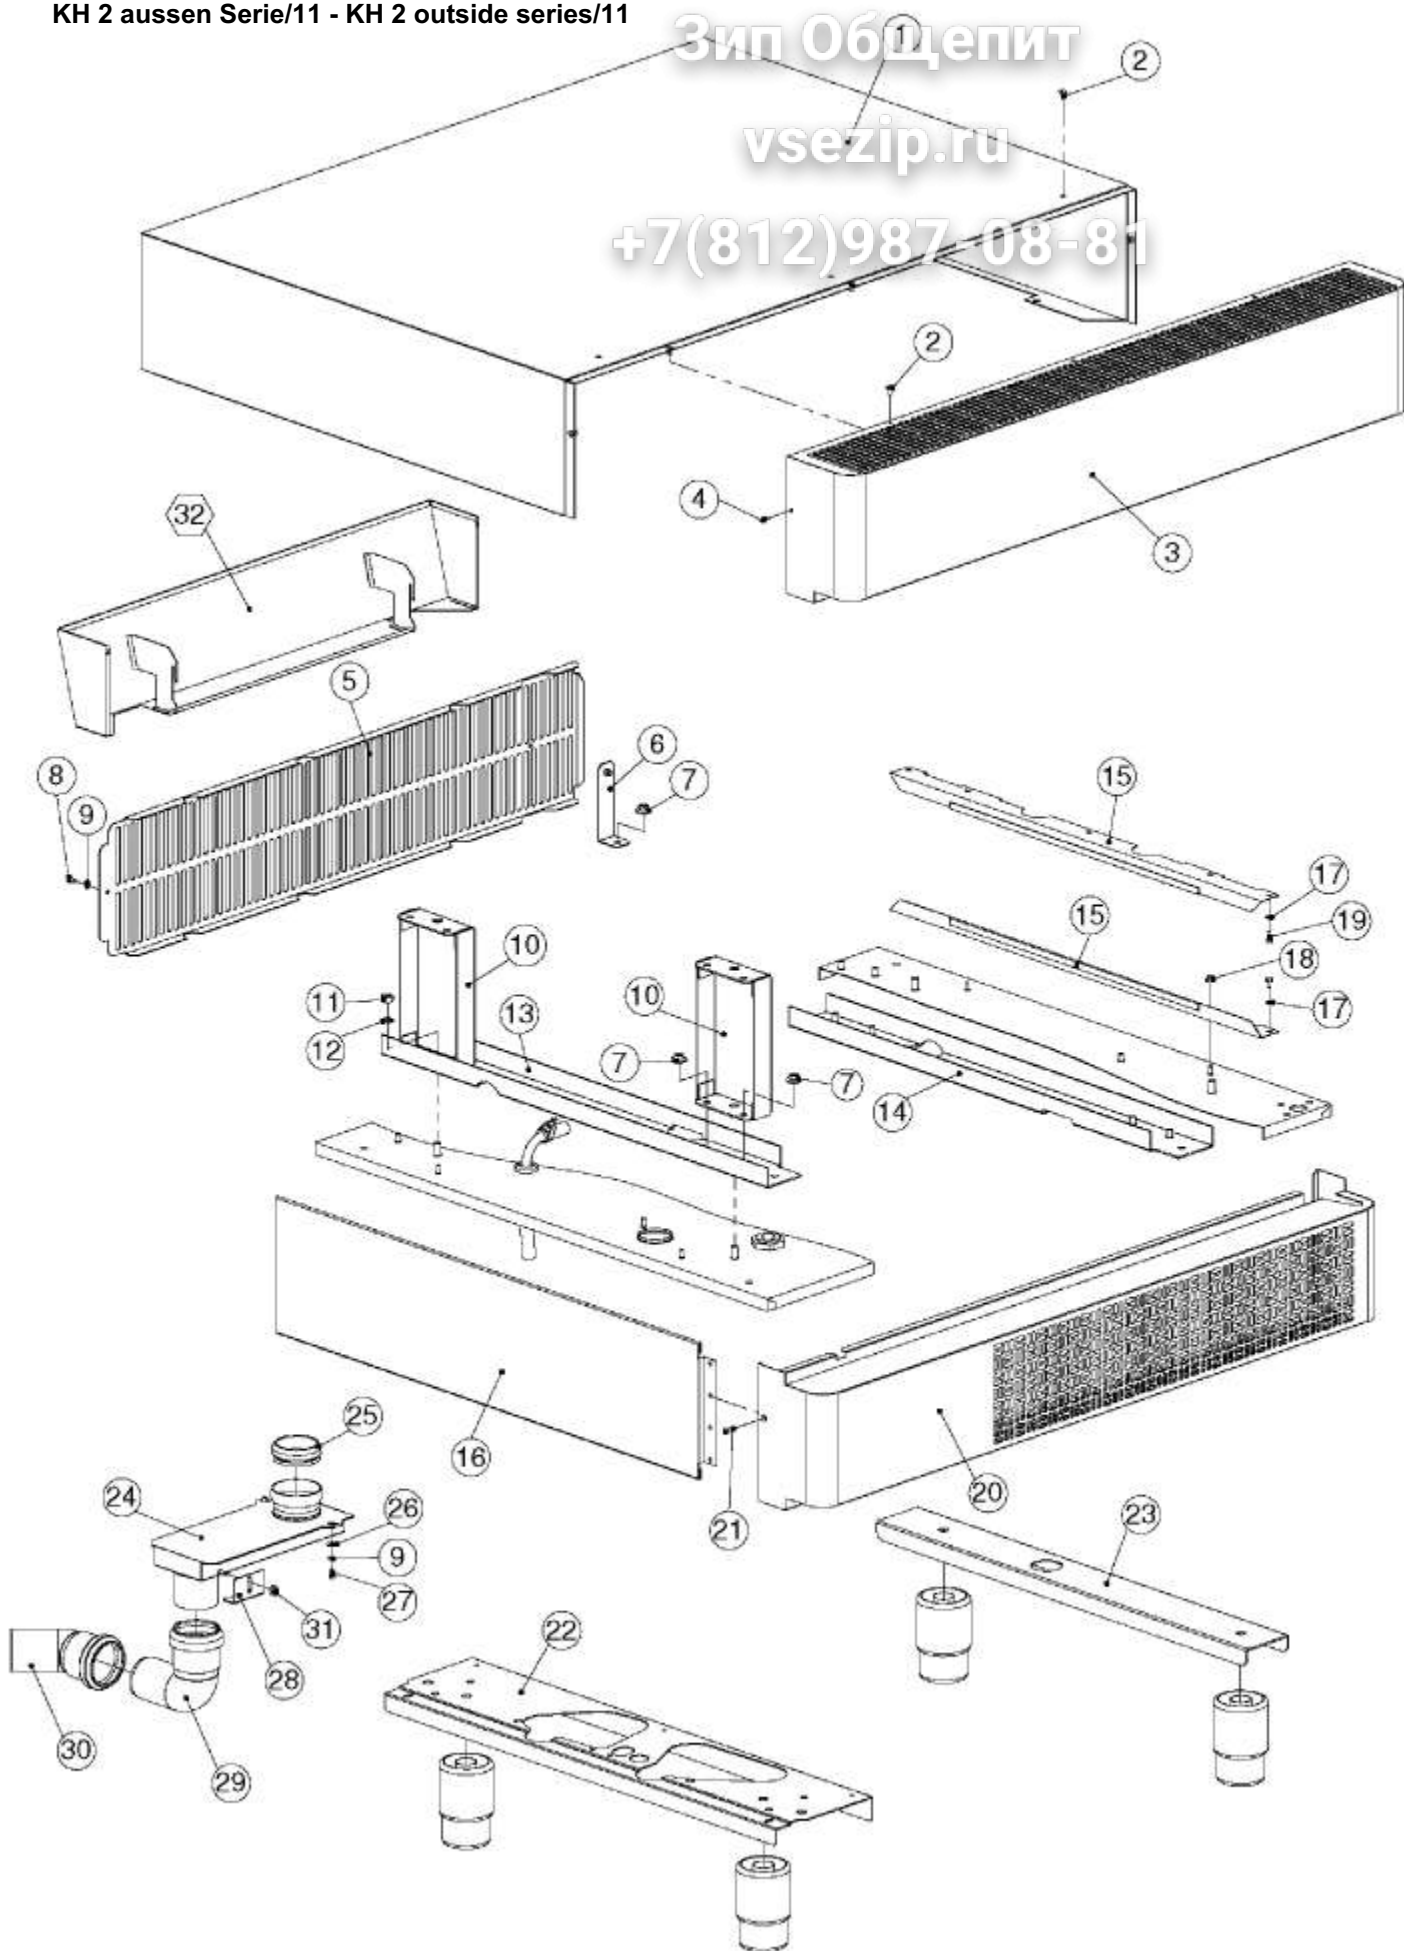

Зип Общепит

vsezip.ru

+7(812)987-08-81

Kombidämpfer MA MB Genius-T 611 1011 Elektro Serie/06 - Combi steamer MA MB Genius-T 611 1011 electro series/06

1	EL0503611	Haubenteil hinten KH 2 Serie/09	Sheet metal hood rear KH 2 serial/09
2	EL0525316	Becherschraube M4x8 V2A	Cup screw M4x8 V2A
3	EL0503612	Haubenteil vorn KH 2 Serie/09 RA	Sheet metal hood top KH 2 serial/09 RA
3	EL0504655	Haubenteil vorn KH 2 Serie/09 LA	Sheet metal hood top KH 2 serial/09 LA
4	EL0014249	Linsensenkschraube DIN 966 M4X8 V2A	Raised countersunk DIN 966 M4X8 V2A
5	EL0503613	Schutzteil KH 2 mix Serie/09	Protective grid KH 2 mix serial/09
6	EL0503615	Montagewinkel Schutzteil KH 2 Serie/09 mix	Assembly bracket Protective grid KH 2 serial/09 mix
7	EL0586811	Scheibenmutter M6 V2A	Disk nut M6 V2A
8	EL0001015	Linsenschraube DIN 7985 M4x8 V2A	Lens head screw DIN 7985 M4x8 V2A
9	EL0050849	Zahnscheibe DIN 6797 J4,3 V2A	Lock washer DIN 6797 J43 V2A
10	EL0504303	Fusstütze	Bracket foot
11	EL0012319	Sechskantmutter DIN 934 M10 V2A	Hexagon nut DIN 934 M10 V2A
12	EL0349771	Fächerscheibe DIN 6798 A10 V2A	Serrated lock washer DIN 6798 A10 V2A
13	EL0504305	Verstärkungsschiene KH 2 mix links	Stiffening base assembly rail KH 2 mix left
14	EL0504304	Verstärkungsschiene KH 2 mix rechts	Stiffening base assembly rail KH 2 mix right
15	EL0762210	Hakenschiene	Assembly rail
16	EL0503409	Verblendung KH 2 mix Serie/09	Facing KH 2 mix serial/09
17	EL0050849	Zahnscheibe DIN 6797 J4,3 V2A	Lock washer DIN 6797 J43 V2A
18	EL0003905	Sechskantmutter DIN 934 M4 V2A	Hexagon nut DIN 934 M4 V2A
19	EL0068217	Sechskantschraube DIN 933 M4x10 V2A	Hexagon head screw DIN 933 M4x10 V2A
20	EL0503406	Frontteil KH 2 mix RA	Front KH 2 mix RA
20	EL0503787	Frontteil KH 2 mix LA	Front KH 2 mix LA
21	EL0037311	Linsenschraube DIN 7985 M4x16 V2A	Lens head screw DIN 7985 M4x16 V2A
22	EL0781762	Versteifung Boden	Stiffening base
23	EL0951684	Versteifung Boden	Stiffening base
24	EL0503447	Steckkanal KH 2 mix Serie/09	Duct KH 2 mix serial/09
25	EL0307025	Dichtelement DN 50 Silikon	Sealing element DN 50 silicone
26	EL0026999	Scheibe DIN 9021 4,3 V2A	Washer DIN 9021 43 V2A
27	EL0189499	Sechskantschraube DIN 933 M4x16 V2A	Hexagon head screw DIN 933 M4x16 V2A
28	EL0507798	Haltewinkel HT-Rohr	Haltewinkel HT-Rohr
29	EL0581763	HT-Bogen 87° DN 50 DIN 19560	HT elbow 87 GRD DN 50 DIN 19560
30	EL0875678	HT-Rohr-Winkel 50x45°	HT pipe angle 50x45 degree
31	EL0553395	Scheibenmutter M4 V2A	Disk nut M4 V2A
32	EL0509072	Abluftabweiser Rückseite KH 2 KH 2 mix	Abluftabweiser Rückseite KH 2 KH 2 mix
33	EL0744824	Verstellfuss rund 611 1011	Foot 611 1011
34	EL0506657	Rollfuss	Rollfuss
35	EL0506671	Rollfuss feststellbar	Rollfuss feststellbar
36	EL0012319	Sechskantmutter DIN 934 M10 V2A	Hexagon nut DIN 934 M10 V2A