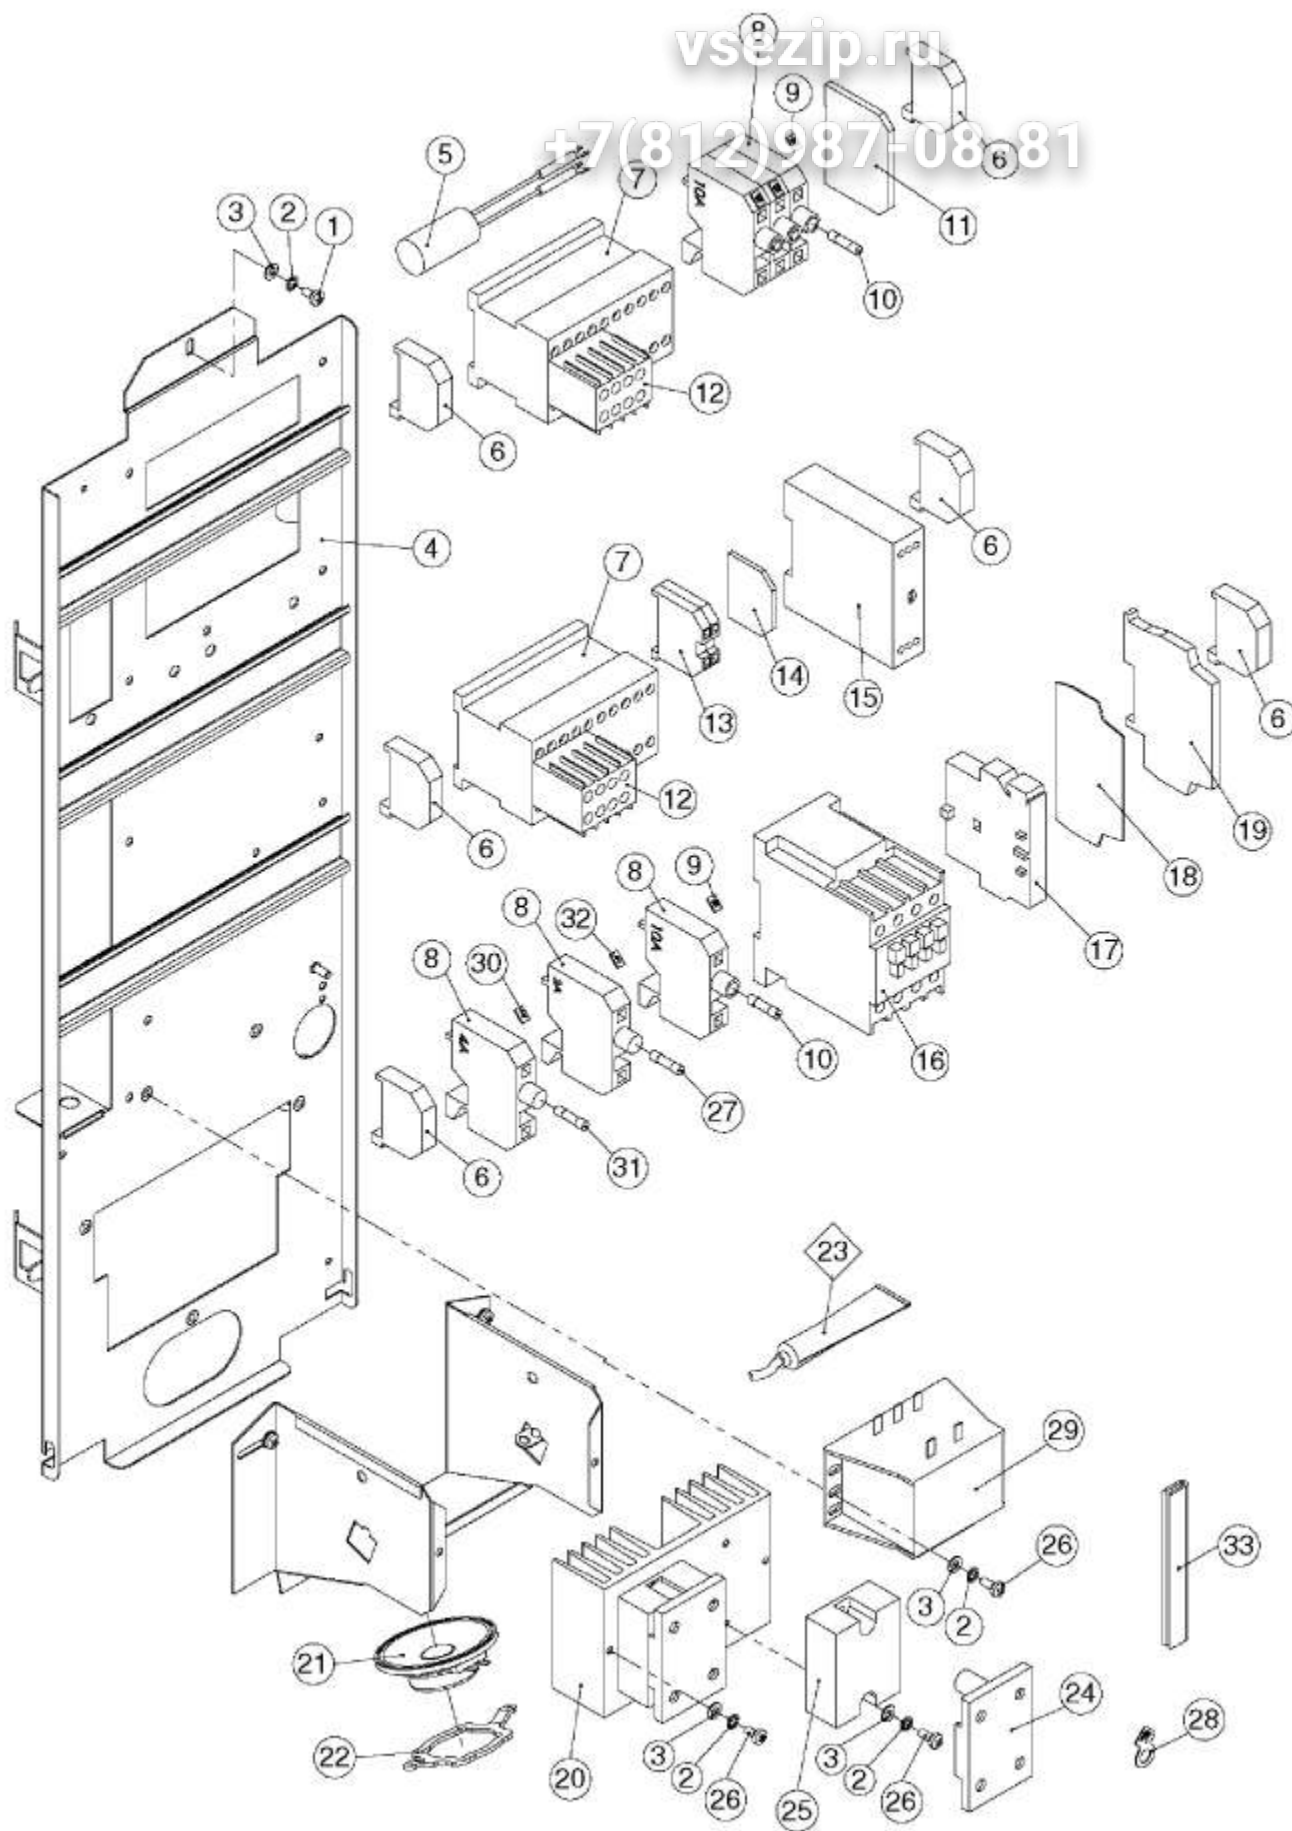

Kombidämpfer MA MB Genius-T 611 1011 Elektro Serie/06 - Combi steamer MA MB Genius-T 611 1011 electro series/06

1	EL0001015	Linsenschraube DIN 7985 M4x8 V2A	Lens head screw DIN 7985 M4x8 V2A
2	EL0050849	Zahnscheibe DIN 6797 J4,3 V2A	Lock washer DIN 6797 J43 V2A
3	EL0001007	Scheibe DIN 125 A4,3 V2A	Washer DIN 125 A43 V2A
4	EL0889687	Elektromontageblech RA 611 1011 Serie/06	Mounting plate electric RA 611 1011 serial/06
4	EL0889717	Elektromontageblech LA 611 1011 Serie/06	Mounting plate electric LA 611 1011 serial/06
5	EL0338419	Entstörkondensator	Anti-interference capacitor
6	EL0337676	Endklammer 10mm	End clamp 10mm
7	EL0580481	Kompakt Wendeschütz	Reversing contactor
8	EL0326941	Sicherungselement 5x20mm	Safety-element
9	EL0568155	Bezeichnungstreifen 10 A	Label 10 A
10	EL0578975	Feinsicherung 10 A träge 5x20mm	Fine fuse 10 A delay 5x20mm
11	EL0327514	Abschlussplatte GY	End plate GY
12	EL0751790	Hilfsschalterblock	Auxiliary switch block
13	EL0572055	Klemme 4 qmm GY	Connector block 4 qmm GY
14	EL0570966	Abschlussplatte Klemme 4 qmm	End plate clamp 4 qmm
15	EL0780421	Zeitrelais (KH)	Time delay relay (KH)
16	EL0523895	Schütz A26-30-10	Contacteur A26-30-10
17	EL0751839	Hilfsschalterblock seitlich	Auxiliary switch block
18	EL0752452	Abschlussplatte	End plate
19	EL0742813	Hilfsrelais 230 V	Auxiliary relay 230 V
20	EL0770000	Kühlkörper 611 1011 Serie/06	Cooling element 611 1011 serial/06
21	EL0749877	Lautsprecher	Speaker
22	EL0758582	Halter Lautsprecher	Bracket speaker
23	EL0872482	Wärmeleitpaste	Heat-conducting paste
24	EL0899097	Abdeckung Lastrelais	Cover panel state relay
25	EL0752401	Lastrelais 50A	Power relay 50 A
26	EL0010502	Linsenschraube DIN 7985 M4x10 V2A	Lens head screw DIN 7985 M4x10 V2A
27	EL0190756	Feinsicherung 2A träge 5x20mm	Fine fuse 2A delay 5x20mm
28	EL0553182	Erdungszeichen für M4	Earth symbol M4
29	EL0742775	Transformator 230V/16,5V	Transformer CPU d2k
30	EL0765406	Bezeichnungstreifen 4 A	Label 4 A
31	EL0765368	Feinsicherung 4A träge 5x20mm	Fine fuse 4A delay 5x20mm
32	EL0580511	Bezeichnungstreifen 2A	Label 2A
33	EL0758590	Kantenschutz	Edge guard