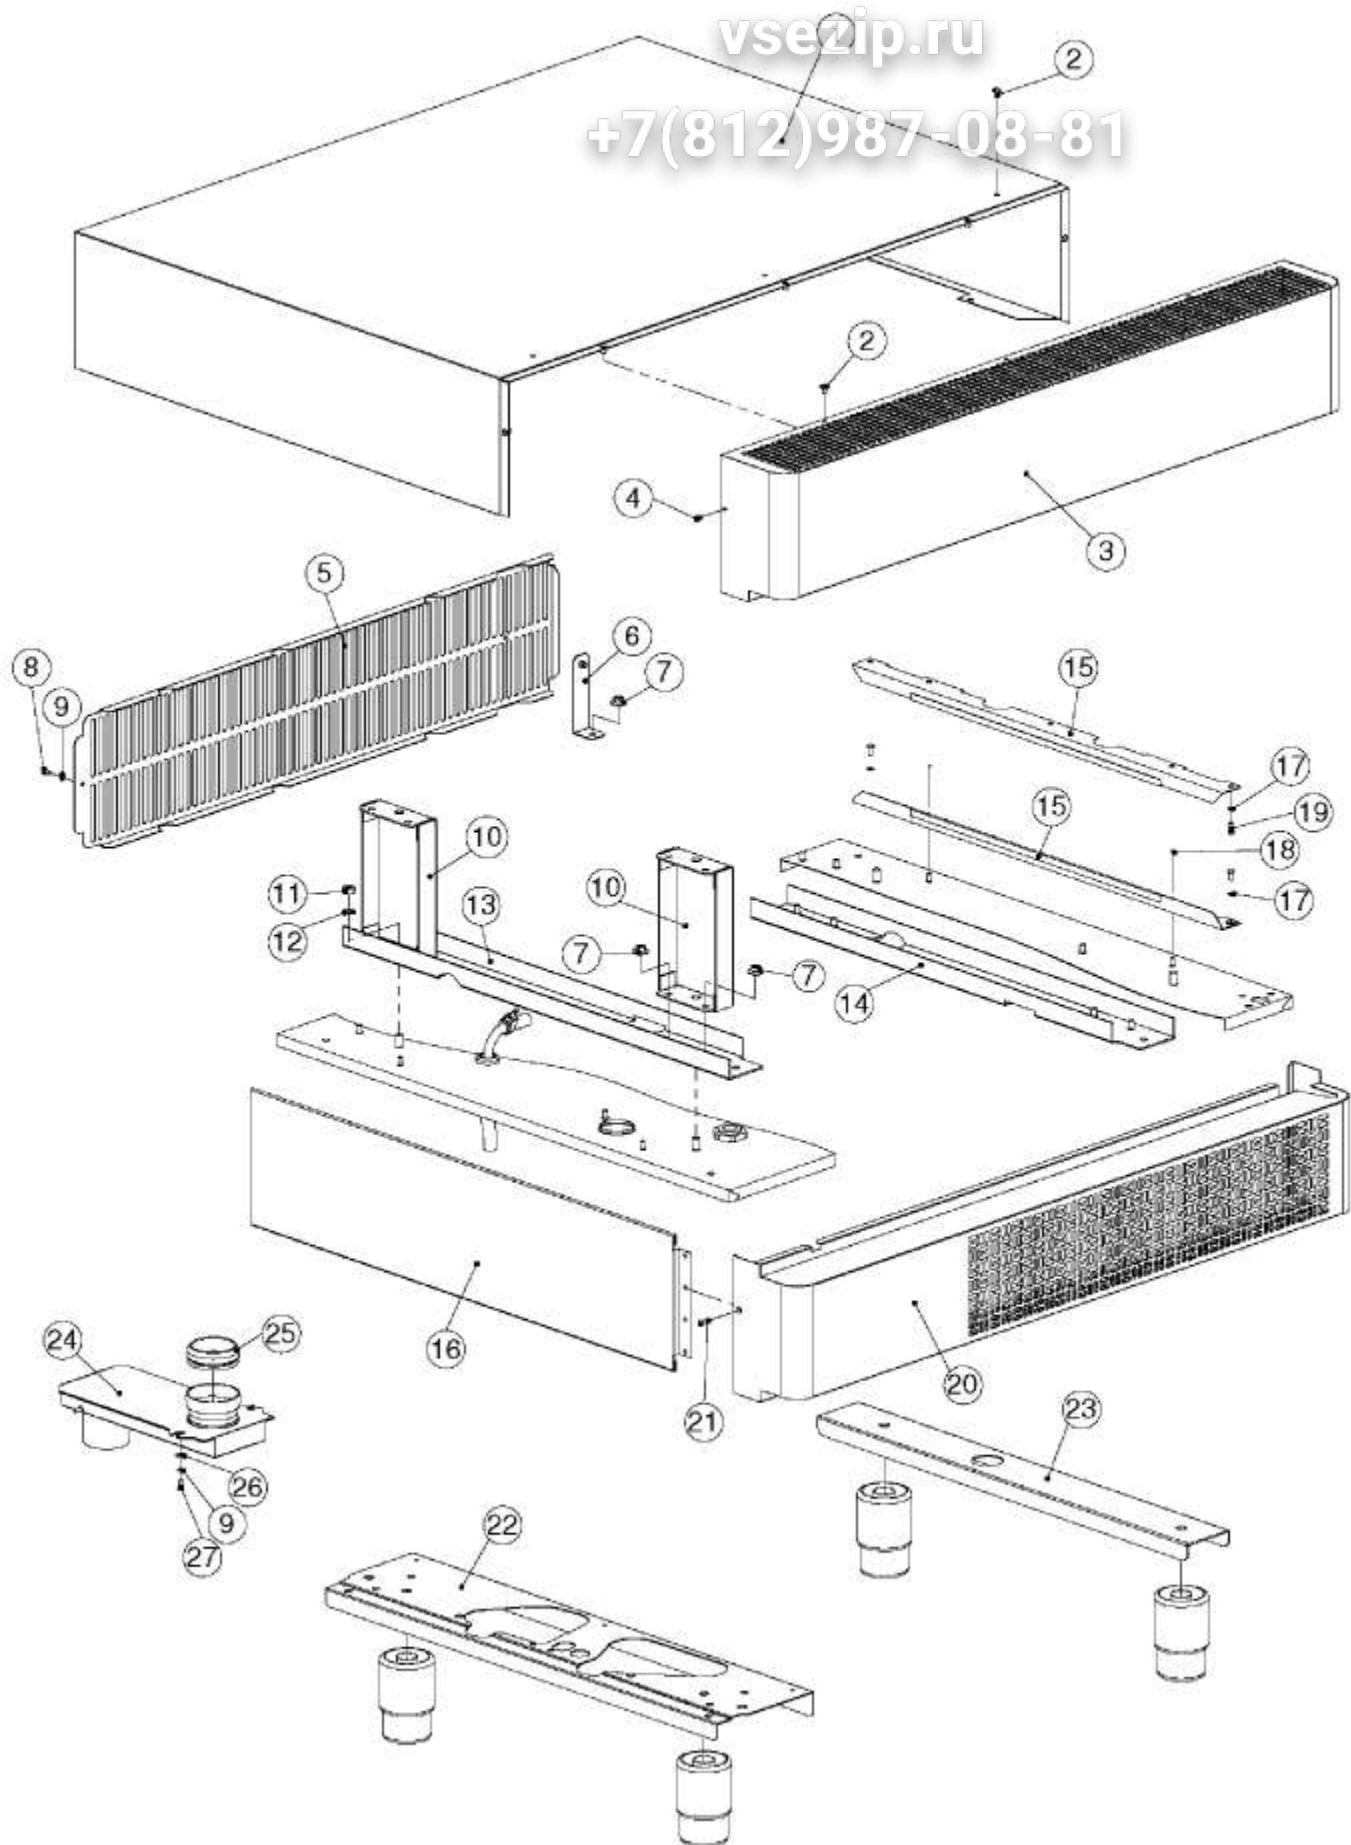

Kombidämpfer MA MB Genius-T 611 1011 Elektro Serie/06 - Combi steamer MA MB Genius-T 611 1011 electro series/06

1	EL0503611	Haubenteil hinten KH 2 Serie/09	Sheet metal hood rear KH 2 serial/09
2	EL0525316	Becherschraube M4x8 V2A	Cup screw M4x8 V2A
3	EL0503612	Haubenteil vorn KH 2 Serie/09 RA	Sheet metal hood top KH 2 serial/09 RA
3	EL0504655	Haubenteil vorn KH 2 Serie/09 LA	Sheet metal hood top KH 2 serial/09 LA
4	EL0014249	Linsensenkschraube DIN 966 M4X8 V2A	Raised countersunk DIN 966 M4X8 V2A
5	EL0503613	Schutzteil KH 2 mix Serie/09	Protective grid KH 2 mix serial/09
6	EL0503615	Montagewinkel Schutzteil KH 2 Serie/09 mix	Assembly bracket Protective grid KH 2 serial/09 mix
7	EL0586811	Scheibenmutter M6 V2A	Disc nut M6 V2A
8	EL0001015	Linsenschraube DIN 7985 M4x8 V2A	Lens head screw DIN 7985 M4x8 V2A
9	EL0050849	Zahnscheibe DIN 6797 J4,3 V2A	Lock washer DIN 6797 J43 V2A
10	EL0504303	Fusstütze	Bracket foot
11	EL0012319	Sechskantmutter DIN 934 M10 V2A	Hexagon nut DIN 934 M10 V2A
12	EL0349771	Fächerscheibe DIN 6798 A10 V2A	Serrated lock washer DIN 6798 A10 V2A
13	EL0504305	Verstärkungsschiene KH 2 mix links	Stiffening base assembly rail KH 2 mix left
14	EL0504304	Verstärkungsschiene KH 2 mix rechts	Stiffening base assembly rail KH 2 mix right
15	EL0762210	Hakenschiene	Assembly rail
16	EL0503409	Verblendung KH 2 mix Serie/09	Facing KH 2 mix serial/09
17	EL0050849	Zahnscheibe DIN 6797 J4,3 V2A	Lock washer DIN 6797 J43 V2A
18	EL0003905	Sechskantmutter DIN 934 M4 V2A	Hexagon nut DIN 934 M4 V2A
19	EL0068217	Sechskantschraube DIN 933 M4x10 V2A	Hexagon head screw DIN 933 M4x10 V2A
20	EL0503406	Frontteil KH 2 mix RA	Front KH 2 mix RA
20	EL0503787	Frontteil KH 2 mix LA	Front KH 2 mix LA
21	EL0037311	Linsenschraube DIN 7985 M4x16 V2A	Lens head screw DIN 7985 M4x16 V2A
22	EL0781762	Versteifung Boden	Stiffening base
23	EL0951684	Versteifung Boden	Stiffening base
24	EL0503447	Steckkanal KH 2 mix Serie/09	Duct KH 2 mix serial/09
25	EL0307025	Dichtelement DN 50 Silikon	Sealing element DN 50 silicone
26	EL0026999	Scheibe DIN 9021 4,3 V2A	Washer DIN 9021 43 V2A
27	EL0189499	Sechskantschraube DIN 933 M4x16 V2A	Hexagon head screw DIN 933 M4x16 V2A