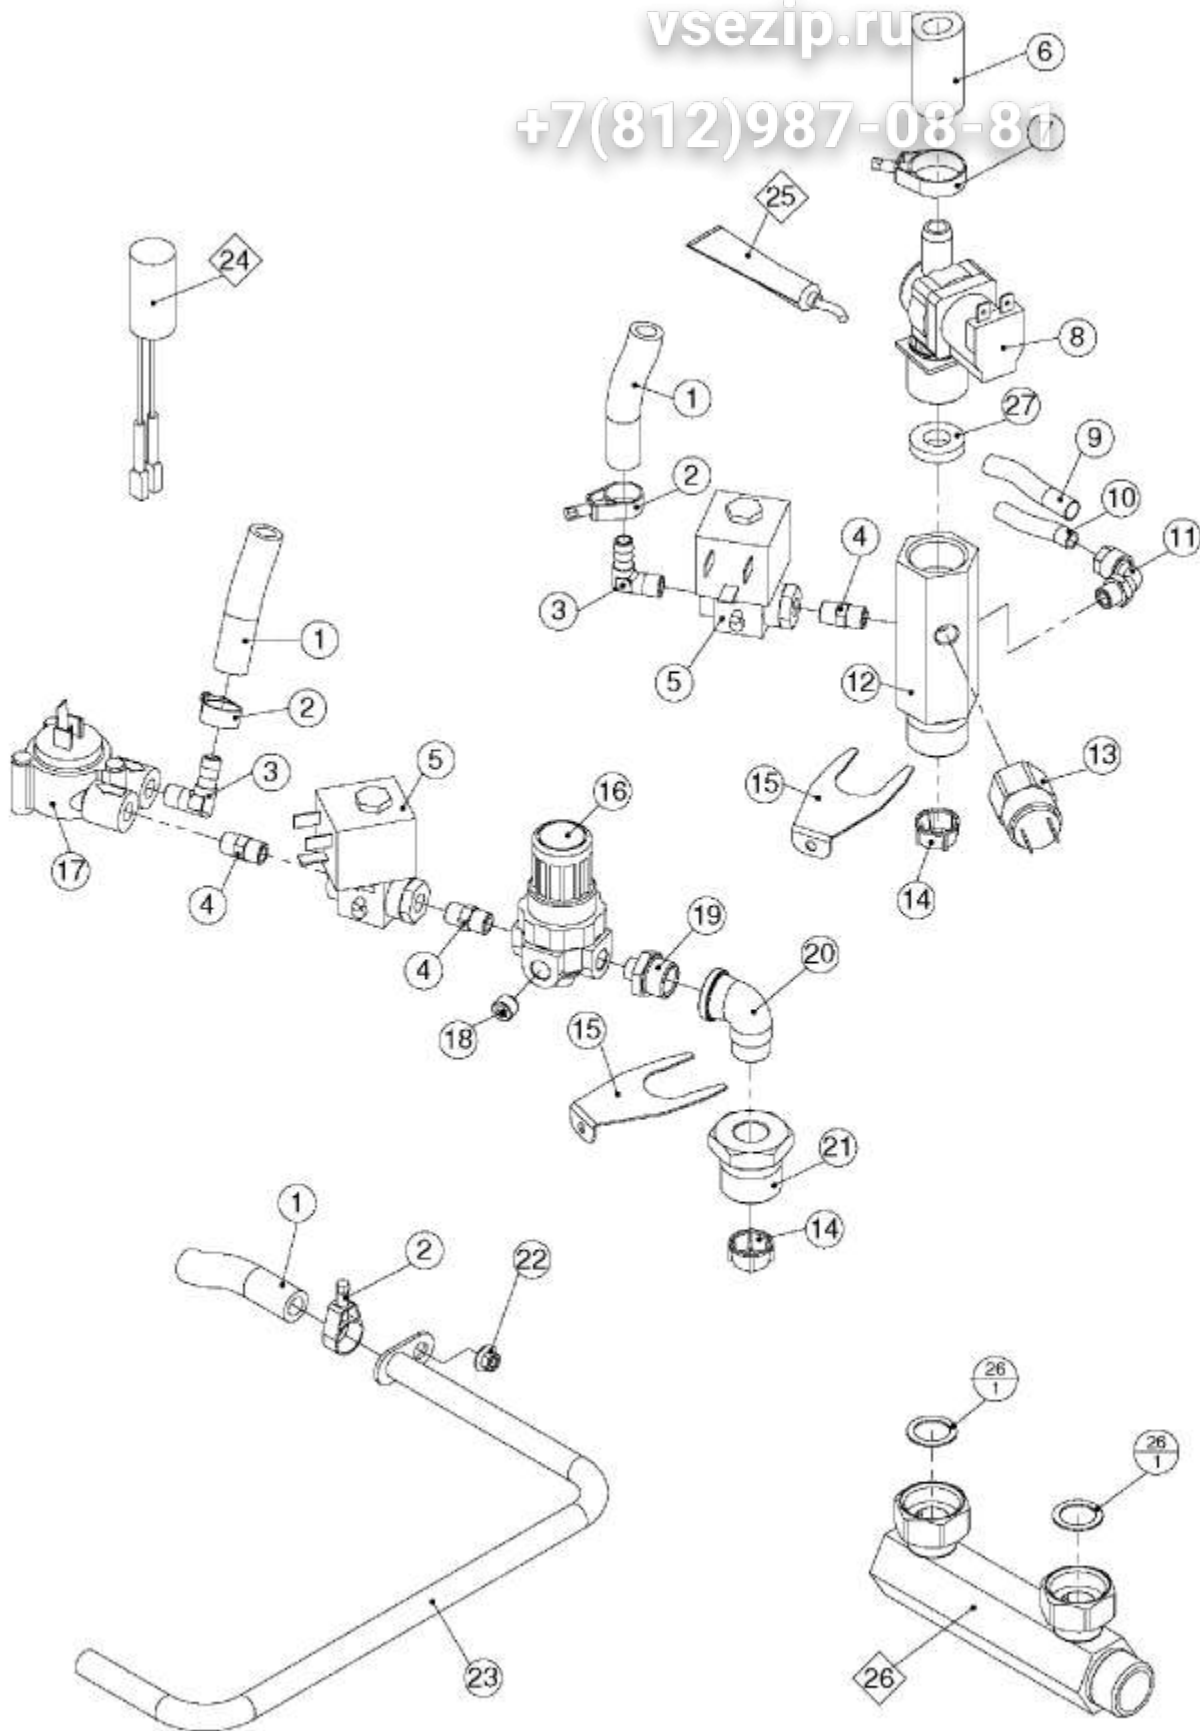

Kombidämpfer MA MB Genius-T 611 1011 Elektro Serie/06 - Combi steamer MA MB Genius-T 611 1011 electro series/06

1	EL0593303	Silikonschlauch D9x3 transparent	Hose silicone D9x3 transparent
2	EL0276634	Schlauchschele Spannbereich 14-19	Hose clamp 14-19
3	EL0582166	Winkeleinschraubtülle G1/8A D9	Hose connector G1/8A D9
4	EL0754447	Doppelnippel	Double nipple
5	EL0374806	Magnetventil	Solenoid valve
6	EL0753661	Dampfschlauch 13x5 blau	Tube 13x5 blue
7	EL0756040	Schlauchschele Spannbereich 25	Hose clamp 25
8	EL0754463	Magnetventil Autoclean einfach	Solenoid valve simple
9	EL0039691	Isolierschlauch D9 Glasseide	Insulating tube D9
10	EL0785857	Kunststoffleitung Polyamid	Plastic pipe PA
11	EL0747580	Winkeleinschraubverschraubung drehbar Serie/06	Screwed angle fitting swivelling serial/06
12	EL0889555	Standrohr Wassereinheit Serie/06	Standpipe serial/06
13	EL0784028	Druckschalter	Pressure switch
14	EL0249688	Sieb weiß	Filter
15	EL0889520	Federklemme Wassereinheit	Spring clip
16	EL0871419	Druckminderer (ET)	Pressure-reducing valve (ET)
17	EL0897264	Durchflussmengenmesser	Flowmeter
18	EL0399280	Verschlusssschraube 1/8"	Locking screw 1/8"
19	EL0570451	Doppelnippel Reduziernippel 1/8-3/8	Double nipple reducer 1/8-3/8
20	EL0577324	Rohrwinkel 90°	Pipe angel 90°
21	EL0769975	Reduzierstück Wasseranschluss	Reducer
22	EL0752746	Scheibenmutter M5 V2A	Disk nut M5 V2A
23	EL0743267	Wasserzulaufrohr d2k 611 1011 2011	Water intake d2k 611 1011 2011
24	EL0338532	Entstörkondensator Kpl mit Flachstecker	Anti-interference capacitor
25	EL0593567	Loctite 511 Gewindedichtung	Loctite 511 sealing material
26	EL0789763	Verbindung Weichwasser Hartwasser	Connection soft water-hard water
26.1	EL0590649	Dichtung HT 120/125 Verbundwerkstoff	Gasket HT 120/125
27	EL0501738	Dichtung 24x12x5	Gasket 24x12x5