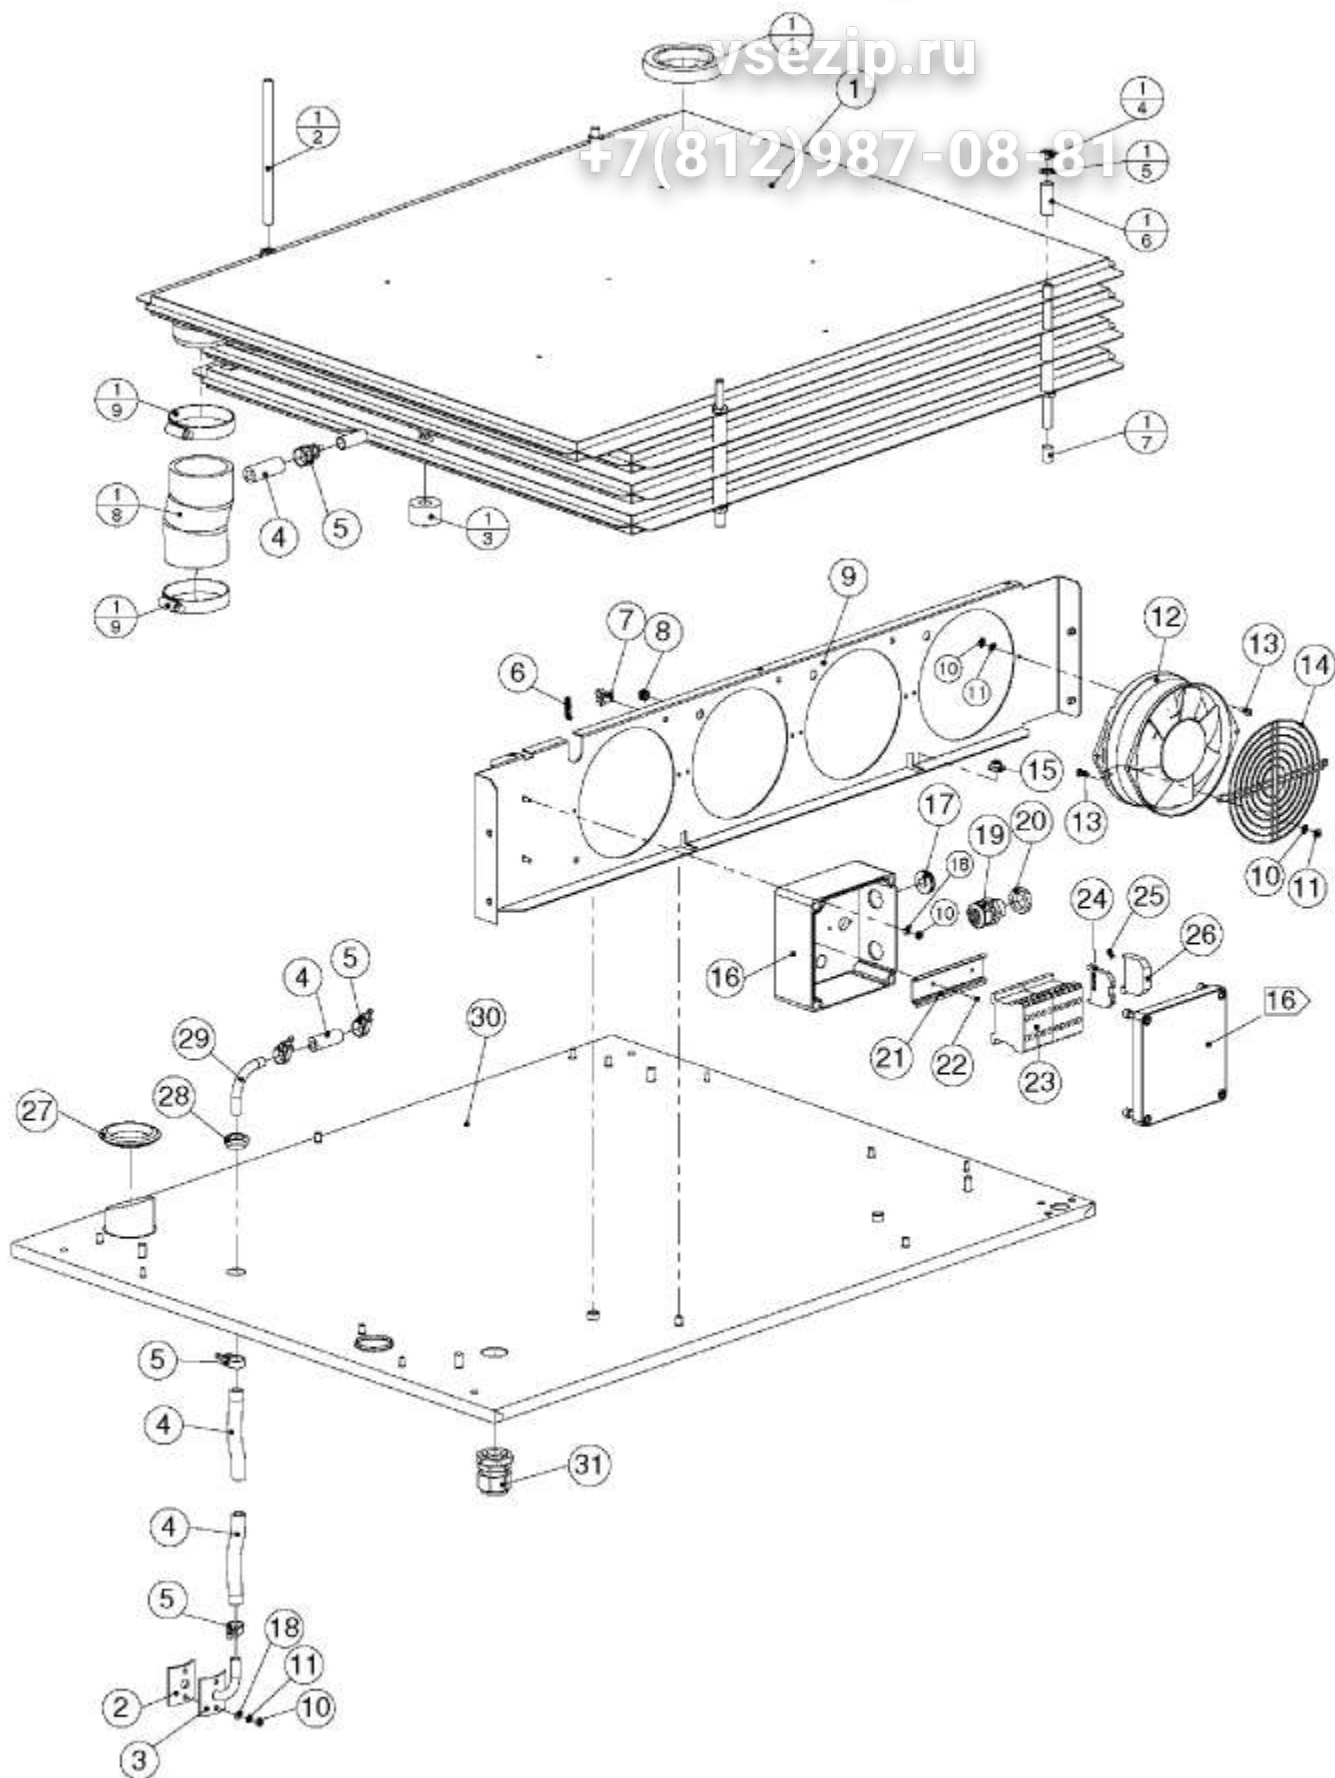

Kombidämpfer MA MB Genius-T 611 1011 Elektro Serie/06 - Combi steamer MA MB Genius-T 611 1011 electro series/06

1	EL0503352	Plattenkondensator KH 2 RA Serie/09	Steam condenser cpl. mounted KH 2 RA serial/09
1	EL0503432	Plattenkondensator KH 2 LA Serie/09	Steam condenser cpl. mounted KH 2 LA serial/09
1.1	EL0775694	Silikonschaumring Ø=70	Silicone foam ring Ø=70
1.2	EL0502193	Gewindestange M8x145	Threaded bolt M8x145
1.3	EL0775657	Silikonschaumring Ø=12	Silicone foam ring Ø=12
1.4	EL0012157	Sechskantmutter niedrig DIN 439 M8 V2A	Hexagon nut low DIN 439 M8 V2A
1.5	EL0892920	Zahnscheibe DIN 6797 J8,4 V2A	Lock washer DIN 6797 J84 V2A
1.6	EL0775622	Distanzhülse KH 1 KH 2	Distance bush KH 1 KH 2
1.7	EL0503224	Schutzkappe Spindel	Protecting cap
1.8	EL0580635	Silikonschlauch 50x5	Hose silicone 50x5
1.9	EL0580791	Schlauchklemme 40-60mm	Hose clamp 40-60 mm
2	EL0579254	Silikondichtung Wärmetauscher d2k 2011 1221 2021	Gasket silicone heat exchanger d2k 2011 1221 2021
3	EL0782335	Zulaufrohr Kondensat kpl. KH 2 KH 3	Water supply
4	EL0593303	Silikonschlauch D9x3 transparent	Hose silicone D9x3 transparent
5	EL0276634	Schlauchschele Spannbereich 14-19	Hose clamp 14-19
6	EL0740446	Kantenschutz	Edge guard
7	EL0388017	Kabelbinder lösbar	Lacing cord
8	EL0877727	Kabeldurchführung 5x7x11	Cable bushing 5x7x11
9	EL0503353	Lüfterblech KH 2 mix RA	Ventilator plate KH 2 mix RA
9	EL0503786	Lüfterblech KH 2 mix LA	Ventilator plate KH 2 mix LA
10	EL0003905	Sechskantmutter DIN 934 M4 V2A	Hexagon nut DIN 934 M4 V2A
11	EL0050849	Zahnscheibe DIN 6797 J4,3 V2A	Lock washer DIN 6797 J43 V2A
12	EL0507036	Axialgebläse KH 2	Axial fan
13	EL0010537	Linsenschraube DIN 7985 M4x12 V2A	Lens head screw DIN 7985 M4x12
14	EL0775592	Schutzgitter KH 2	Protective grid KH 2
15	EL0586811	Scheibenmutter M6 V2A	Disk nut M6 V2A
16	EL0507453	Verteilerdose KH 2 Serie/09	Distribution box KH 2 serial/09
17	EL0503232	Doppelmembranstützen M20	Membrane
18	EL0001007	Scheibe DIN 125 A4,3 V2A	Washer DIN 125 A43 V2A
19	EL0506801	Kabelverschraubung M20x1,5 vierfach	Cable connection M20x15 quadruple
20	EL0506802	Mutter für Kabelverschraubung	Nut
21	EL0579785	Hutschiene 108mm	Top hat rail 108mm
22	EL0885460	Senkblechschraube DIN 7982 B2,9x9,5 V2A	Countersunk flat head tapping screw DIN 7982 B29x95 V2A
23	EL0503221	Schütz KH 2	Contacto KH 3
24	EL0594997	Klemme 4 qmm GN/YE	Connector block 4 qmm GN/YE
25	EL0570850	Bezeichnungsstreifen "Erdung"	Label "earthing"
26	EL0337676	Endklammer 10mm	End clamp 10mm
27	EL0584096	Dichtung Abluftrohr	Gasket drain
28	EL0506332	Dichtungsdurchführung	Sealing grommet
29	EL0784516	Zulaufrohr Kondensat KH	Water pipe kh
30	EL0503411	Gehäusedeckel kpl 611 1011 KH 2 Serie/09 RA	Case cover kpl 611 1011 KH 2 serial/09 RA
30	EL0503788	Gehäusedeckel kpl 611 1011 KH 2 Serie/09 LA	Case cover kpl 611 1011 KH 2 serial/09 LA
31	EL0573019	Verschraubung PG 21 mit Gegenmutter	Connection PG 21 with lock nut
99	EL0503225	Kabelbaum KH 2	Cable harness KH 2