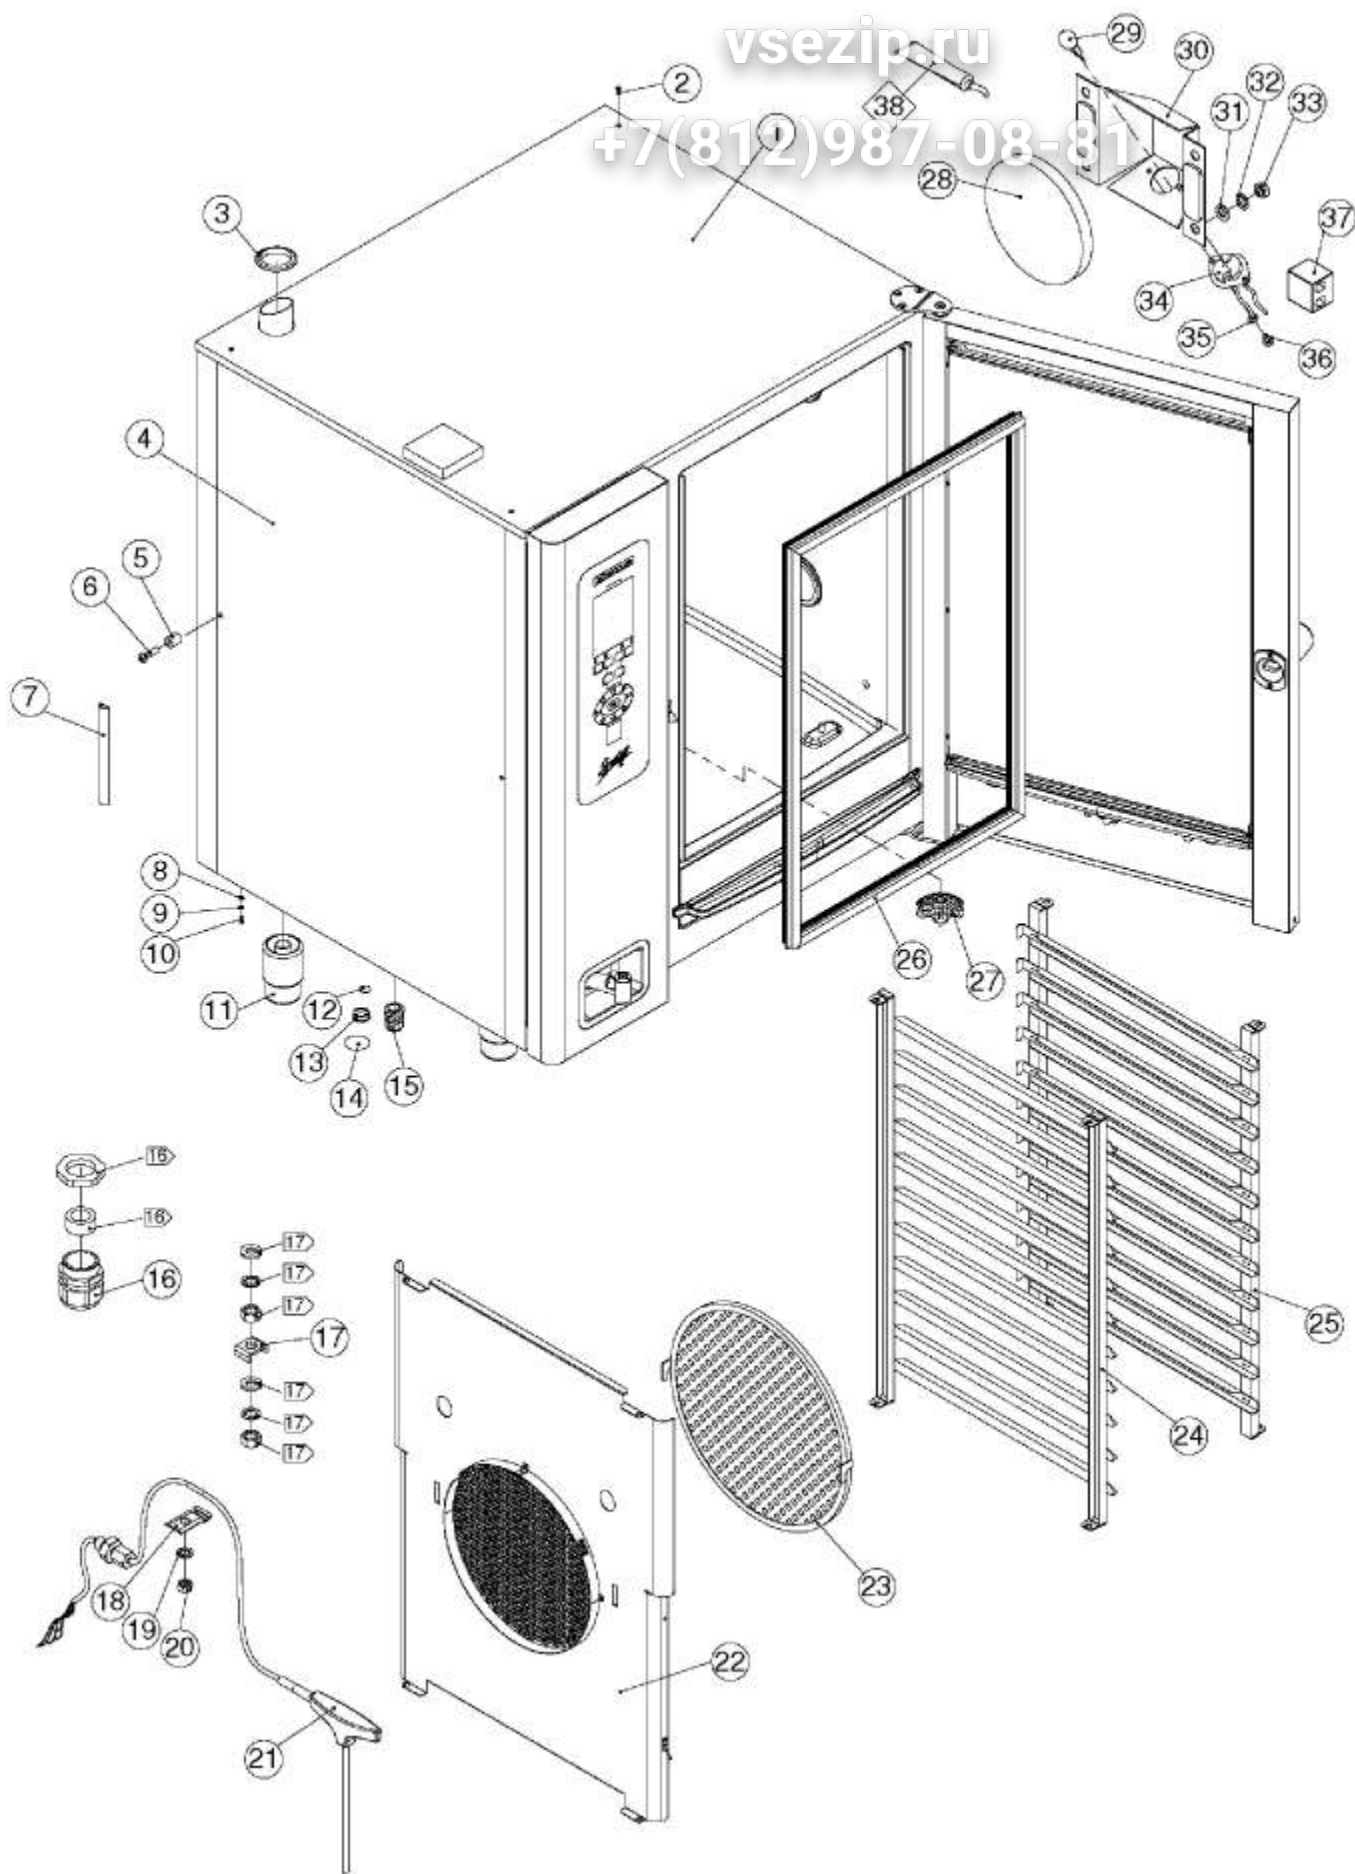

Зип Общепит

vsezip.ru

+7(812)987-08-81

Kombidämpfer MA MB Genius-T 611 1011 Elektro Serie/06 - Combi steamer MA MB Genius-T 611 1011 electro series/06

1	EL0741604	Gehäusedeckel d2k 611 1011 RA	Case cover d2k 611 1011 RA
1	EL0740942	Gehäusedeckel d2k 611 1011 LA	Case cover d2k 611 1011 LA
1	EL0760455	Gehäusedeckel d2k 611 1011 RA Gas	Case cover d2k 611 1011 RA gas
1	EL0760447	Gehäusedeckel d2k 611 1011 LA Gas	Case cover d2k 611 1011 LA gas
2	EL0039411	Linsensenkschraube DIN 966 M4x12 V2A	Raised countersunk DIN 966 M4x12 V2A
3	EL0584096	Dichtung Abluftrohr	Gasket drain
4	EL0741159	Seitendeckel d2k 611	Side panel d2k 611
4	EL0741655	Seitendeckel d2k 1011	Side panel d2k 1011
5	EL0502592	Distanzhülse M4x9mm selbsthaftend	Distance bush
6	EL0000310	Linsensenkschraube DIN 966 M4x16 V2A	Raised countersunk DIN 966 M4x16 V2A
7	EL0374407	Dichtprofil	Sealing profile
8	EL0001007	Scheibe DIN 125 A4,3 V2A	Washer DIN 125 A43 V2A
9	EL0050849	Zahnscheibe DIN 6797 J4,3 V2A	Lock washer DIN 6797 J43 V2A
10	EL0068217	Sechskantschraube DIN 933 M4x10 V2A	Hexagon head screw DIN 933 M4x10 V2A
11	EL0744824	Verstellfuß rund 611 1011	Foot 611 1011
12	EL0758566	Blindscheibe für Verschraubung PG	Blind washer PG
13	EL0581194	Verschlusskappe	Cap
14	EL0587036	Aufkleber silber D=40	Sticker D=40 silver
15	EL0580465	Verschraubung PG 16 mit Gegenmutter	Connection PG 16 with lock nut
16	EL0504723	PG 29 (ET)	PG 29 (ET)
17	EL0527661	Klemmbügel M6 (ET)	Clamp strap M6 (ET)
18	EL0787825	Kabelschelle KT Fühler Serie/06	Cable clamp core temperature sensor
19	EL0304816	Zahnscheibe DIN 6797 J5,3 V2A	Lock washer DIN 6797 J53 V2A
20	EL0252867	Sechskantmutter DIN 934 M5 V2A	Hexagon nut DIN 934 M5 V2A
21	EL0747017	Kerntemperaturfühler Serie/06	Core temperature sensor serial/06
22	EL0787833	Luftleitblech 611 RA Serie/06	Air deflector cpl. 611 RA serial/06
22	EL0787868	Luftleitblech 1011 RA Serie/06	Air deflector cpl. 1011 RA serial/06
23	EL0760749	Fettfilter 611 1011 2011 2021	Fat filter 611 1011 2011 2021
24	EL0740306	Einhängegestell GN d2k 611 links	Hanging rack GN d2k 611 left
24	EL0740365	Einhängegestell GN d2k 1011 links	Hanging rack GN d2k 1011 left
25	EL0740292	Einhängegestell GN d2k 611 rechts	Hanging rack GN d2k 611 right
25	EL0740357	Einhängegestell GN d2k 1011 rechts	Hanging rack GN d2k 1011 right
26	EL0742368	Türdichtung Silikonrahmen d2k 611	Door sealing frame silicone d2k 611
26	EL0742376	Türdichtung Silikonrahmen d2k 1011	Door sealing frame silicone d2k 1011
27	EL0778257	Siebkappe 611 1011	Filter cap 611 1011
28	EL0747521	Glasscheibe Beleuchtung sandgestrahlt	Glass lid
29	EL0570478	Halogenlampe 12V 20W	Halogen lamp 12V 20W
30	EL0504705	VBG Lampenhalter EB 50 80 611 1011 (ET)	Assembly lamp bracket EB 50 80 0611 1011 (ET)
31	EL0003980	Scheibe DIN 125 A5,3 V2A	Washer DIN 125 A53 V2A
32	EL0304816	Zahnscheibe DIN 6797 J5,3 V2A	Lock washer DIN 6797 J53 V2A
33	EL0553727	Sechskantmutter DIN 934 M5 Messing	Hexagon nut DIN 934 M5 brass
34	EL0577294	Halogenfassung mit Flansch	Halogen lamp socket
35	EL0050822	Zahnscheibe DIN 6797 J3,2 V2A	Lock washer DIN 6797 J32 V2A
36	EL0003913	Linsenschraube DIN 7985 M3x5 V2A	Lens head screw DIN 7985 M3x5 V2A
37	EL0658235	Leuchtenklemme 15 A 2-polig	Clamp lamp 15 A 2pin
38	EL0872849	Silikonkleber Novasil S25 Kartusche 80 ml	Silicone adhesive Novasil S25 cartridge 80ml