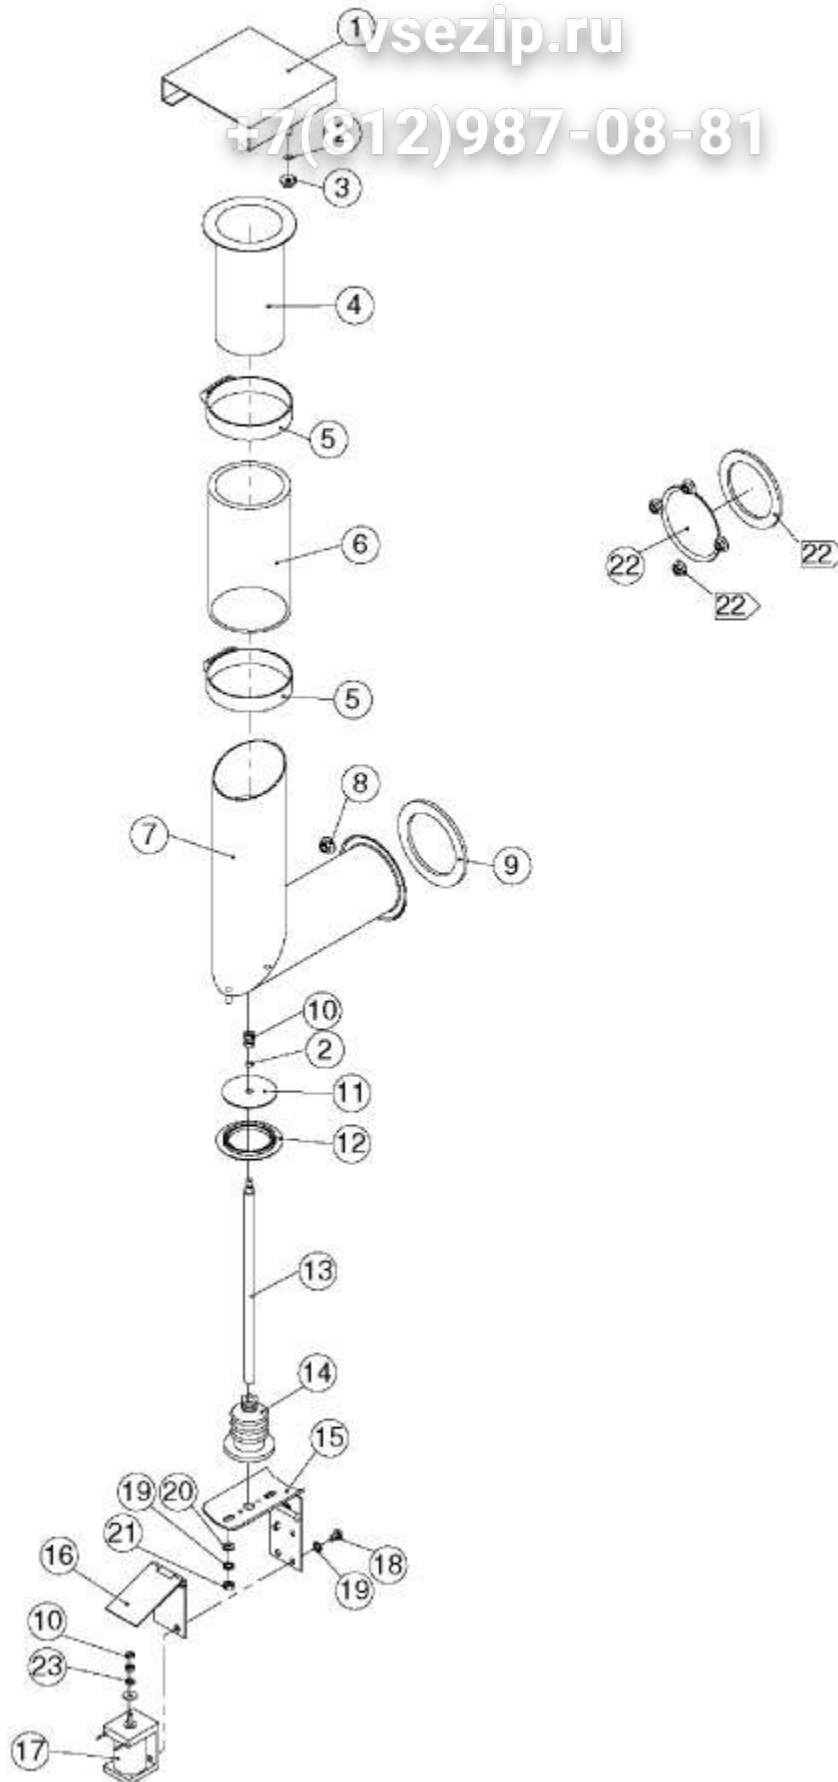

Kombidämpfer MA MB Genius-T 611 1011 Elektro Serie/06 - Combi steamer MA MB Genius-T 611 1011 electro series/06

1	EL0575895	Kappe Abdeckung Zuluft einfach	Cap supply air single
2	EL0013455	O-Ring 3,68x1,78	O-ring 368x178
3	EL0553395	Scheibenmutter M4 V2A	Disk nut M4 V2A
4	EL0575941	Zuluftstutzen 110mm d2k 611 2011 2021	Air intake 110mm d2k 611 2011 2021
4	EL0575852	Zuluftstutzen 205mm d2k 1011 1221	Air intake 205mm d2k 1011 1221
5	EL0580791	Schlauchklemme 40-60mm	Hose clamp 40-60 mm
6	EL0580430	Silikonmanschette D50x5 L=110 d2k 611 2021	Silicone sleeve d=50x5 d2k 611 2021
6	EL0753017	Silikonmanschette D50x5 L=150 d2k 1011 2011	Silicone sleeve d=50x5 d2k 1011 2011
7	EL0575933	Zuluftrohr	Pipe air supply
8	EL0752746	Scheibenmutter M5 V2A	Disk nut M5 V2A
9	EL0757071	Dichtungsring D68xd50x3	Gasket ring supply air D68xd50x3
10	EL0000396	Sechskantmutter DIN 934 M3 V2A	Hexagon nut DIN 934 M3 V2A
11	EL0578886	Klappe Zuluftrohr d2k	Flap supply air d2k
12	EL0509191	Formdichtung Zuluftrohr	Gasket air inlet tube
13	EL0579173	Hubstange Zuluftrohr d2k	Lifting rod supply air d2k
14	EL0566594	Faltenbalg Zuluftrohr d2k	Gaiter supply air
15	EL0585319	Hubstangenführung Zuluftrohr	Guide additional air
16	EL0776076	Hebel Hubmagnet	Lever stroke magnet air supply
17	EL0565377	Hubmagnet Zuluftrohr d2k	Lifting magnet supply air
18	EL0570923	Sechskantschraube DIN 933 M4x6 V2A	Hexagon head screw DIN 933 M4x6 V2A
19	EL0050849	Zahnscheibe DIN 6797 J4,3 V2A	Lock washer DIN 6797 J43 V2A
20	EL0001007	Scheibe DIN 125 A4,3 V2A	Washer DIN 125 A43 V2A
21	EL0003905	Sechskantmutter DIN 934 M4 V2A	Hexagon nut DIN 934 M4 V2A
22	EL0504712	Zuluft blind (ET)	Assembly supply air blind (ET)
23	EL0000965	Scheibe DIN 125 A3,2 V2A	Washer DIN 125 A32 V2A