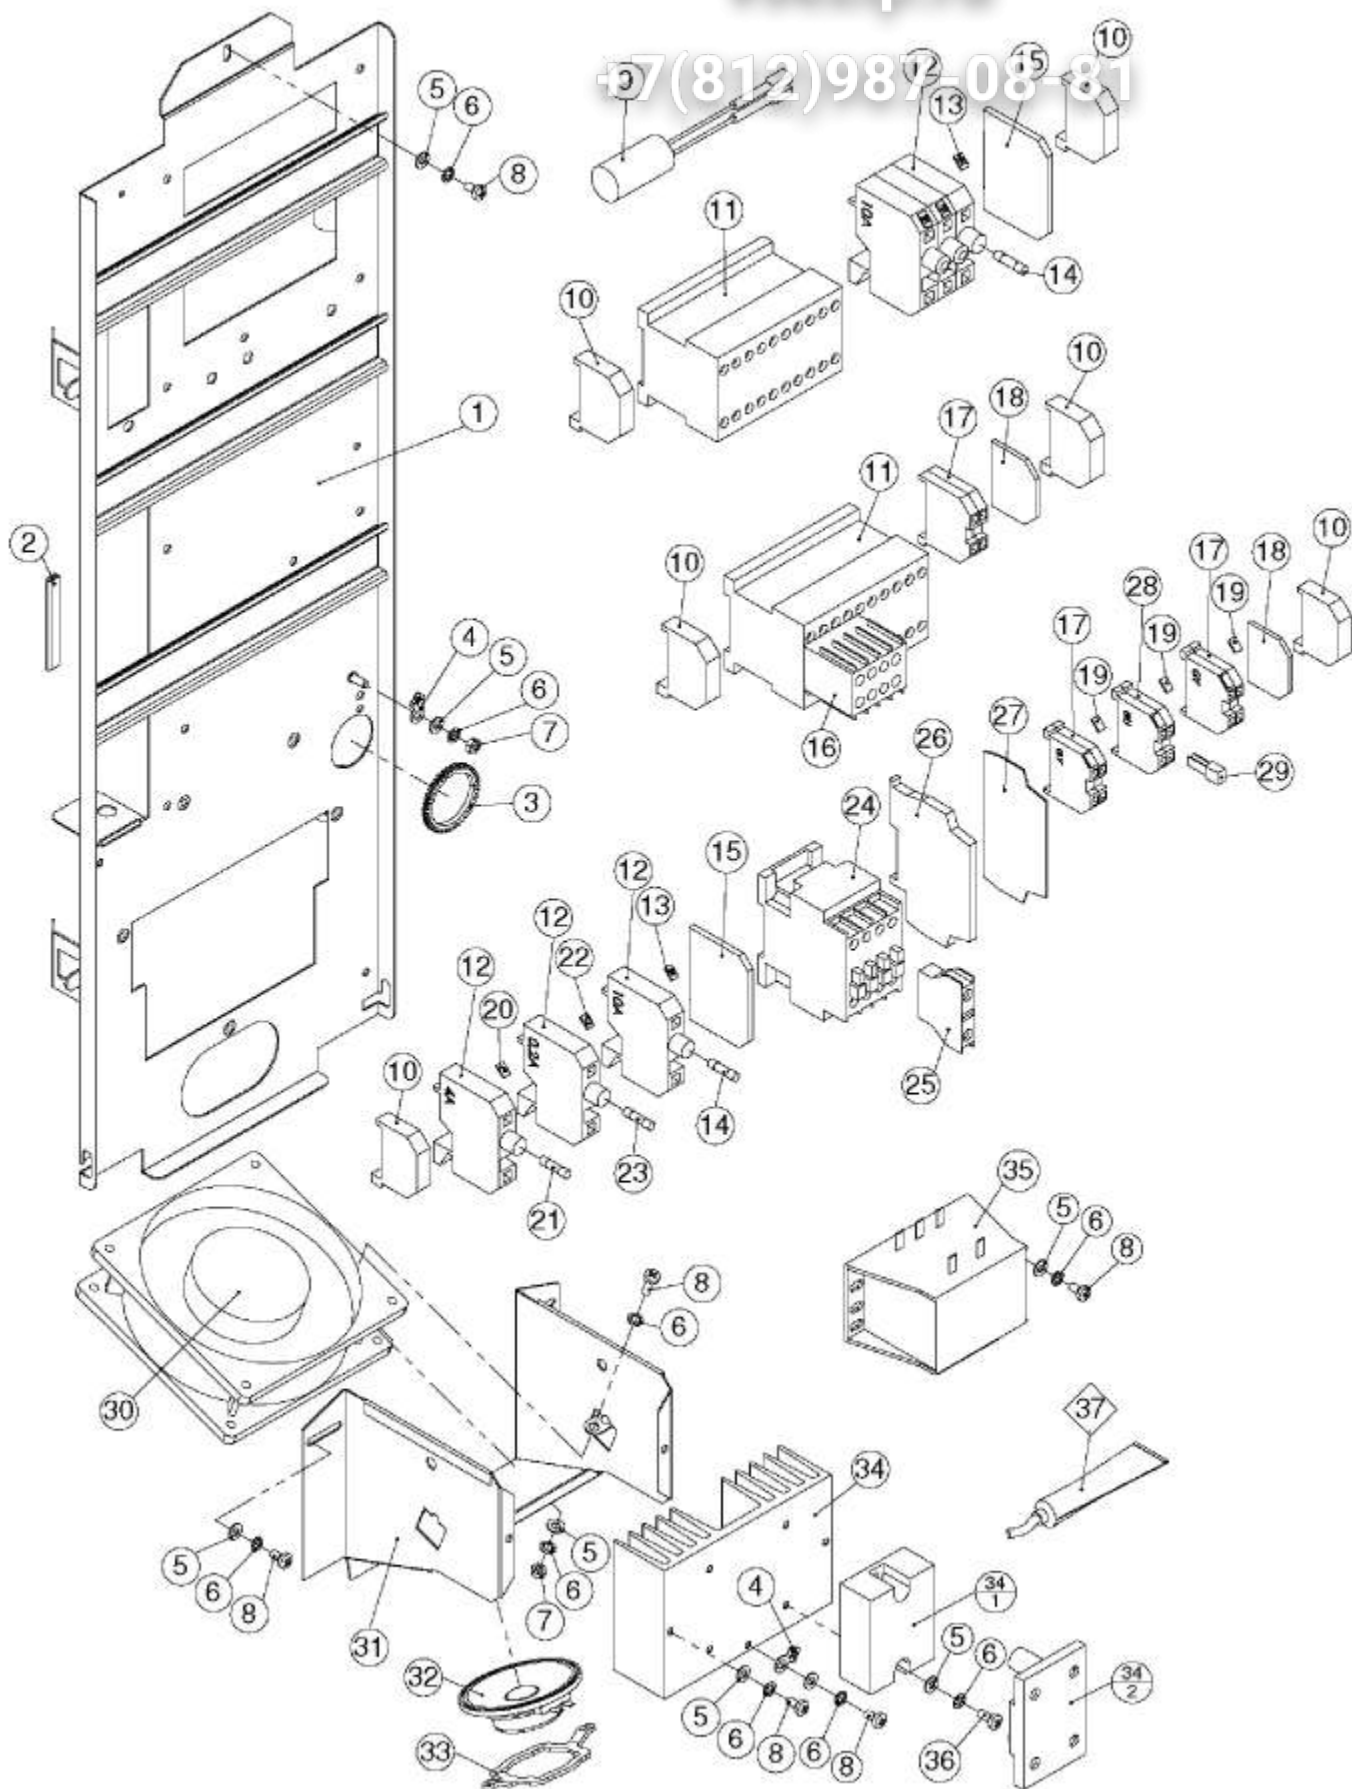

Kombidämpfer MA MB Genius-T 611 1011 Elektro Serie/06 - Combi steamer MA MB Genius-T 611 1011 electro series/06

1	EL0889687	Elektromontageblech RA 611 1011 Serie/06	Mounting plate electric RA 611 1011 serial/06
2	EL0758590	Kantenschutz	Edge guard
3	EL0740446	Kantenschutz	Edge guard
4	EL0553182	Erdungszeichen für M4	Earth symbol M4
5	EL0001007	Scheibe DIN 125 A4,3 V2A	Washer DIN 125 A43 V2A
6	EL0050849	Zahnscheibe DIN 6797 J4,3 V2A	Lock washer DIN 6797 J43 V2A
7	EL0003905	Sechskantmutter DIN 934 M4 V2A	Hexagon nut DIN 934 M4 V2A
8	EL0001015	Linsenschraube DIN 7985 M4x8 V2A	Lens head screw DIN 7985 M4x8 V2A
9	EL0501087	Entstörkondensator mit Kabel und Krallschun	Anti-interference capacitor
10	EL0337676	Endklammer 10mm	End clamp 10mm
11	EL0501676	Wendeschütz 230V 50/60Hz	Reversing contactor 230V 50/60Hz
12	EL0326941	Sicherungselement 5x20mm	Safety-element
13	EL0568155	Bezeichnungsstreifen 10 A	Label 10 A
14	EL0578975	Feinsicherung 10 A träge 5x20mm	Fine fuse 10 A delay 5x20mm
15	EL0327514	Abschlussplatte GY	End plate GY
16	EL0501678	Hilfskontakt	Auxiliary contact
17	EL0572055	Klemme 4 qmm GY	Connector block 4 qmm GY
18	EL0570966	Abschlussplatte Klemme 4 qmm	End plate clamp 4 qmm
19	EL0572128	Bezeichnungsstreifen 1-10	Label 1-10
20	EL0765406	Bezeichnungsstreifen 4 A	Label 4 A
21	EL0765368	Feinsicherung 4A träge 5x20mm	Fine fuse 4A delay 5x20mm
22	EL0504429	Bezeichnungsstreifen 0,2 A	Label 02 A
23	EL0502759	Feinsicherung 200 ma träge 5x20mm	Fine fuse 200 ma delay 5x20mm
24	EL0523909	Schütz A9-30-10	Contactor A 9-30-10
24	EL0523895	Schütz A26-30-10	Contactor A26-30-10
25	EL0752207	Hilfsschalter Schließen CA 5-10 oben	Auxiliary switch "close" top
26	EL0742813	Hilfsrelais 230 V	Auxiliary relay 230 V
27	EL0752452	Abschlussplatte	End plate
28	EL0571067	Klemme 4 qmm BU	Connector block 4 qmm BU
29	EL0303089	Querbrücker 4qmm	Cross bridging 4qmm
30	EL0693456	Axialgebläse 119x119x38 230V	Axial fan 119x119x38 230V
31	EL0788007	Halteblech Kühlkörper 611 1011 Serie/06	Holding plate cooling element 611 1011 serial/06
32	EL0749877	Lautsprecher	Speaker
33	EL0758582	Halter Lautsprecher	Bracket speaker
34	EL0501705	Kühlkörper mit Lastrelais 50A	Cooling element with power relay 50A
34.1	EL0752401	Lastrelais 50A	Power relay 50 A
34.2	EL0899097	Abdeckung Lastrelais	Cover panel state relay
35	EL0742775	Transformator 230V/16,5V	Transformer CPU d2k
36	EL0010502	Linsenschraube DIN 7985 M4x10 V2A	Lens head screw DIN 7985 M4x10 V2A
37	EL0872482	Wärmeleitpaste	Heat-conducting paste