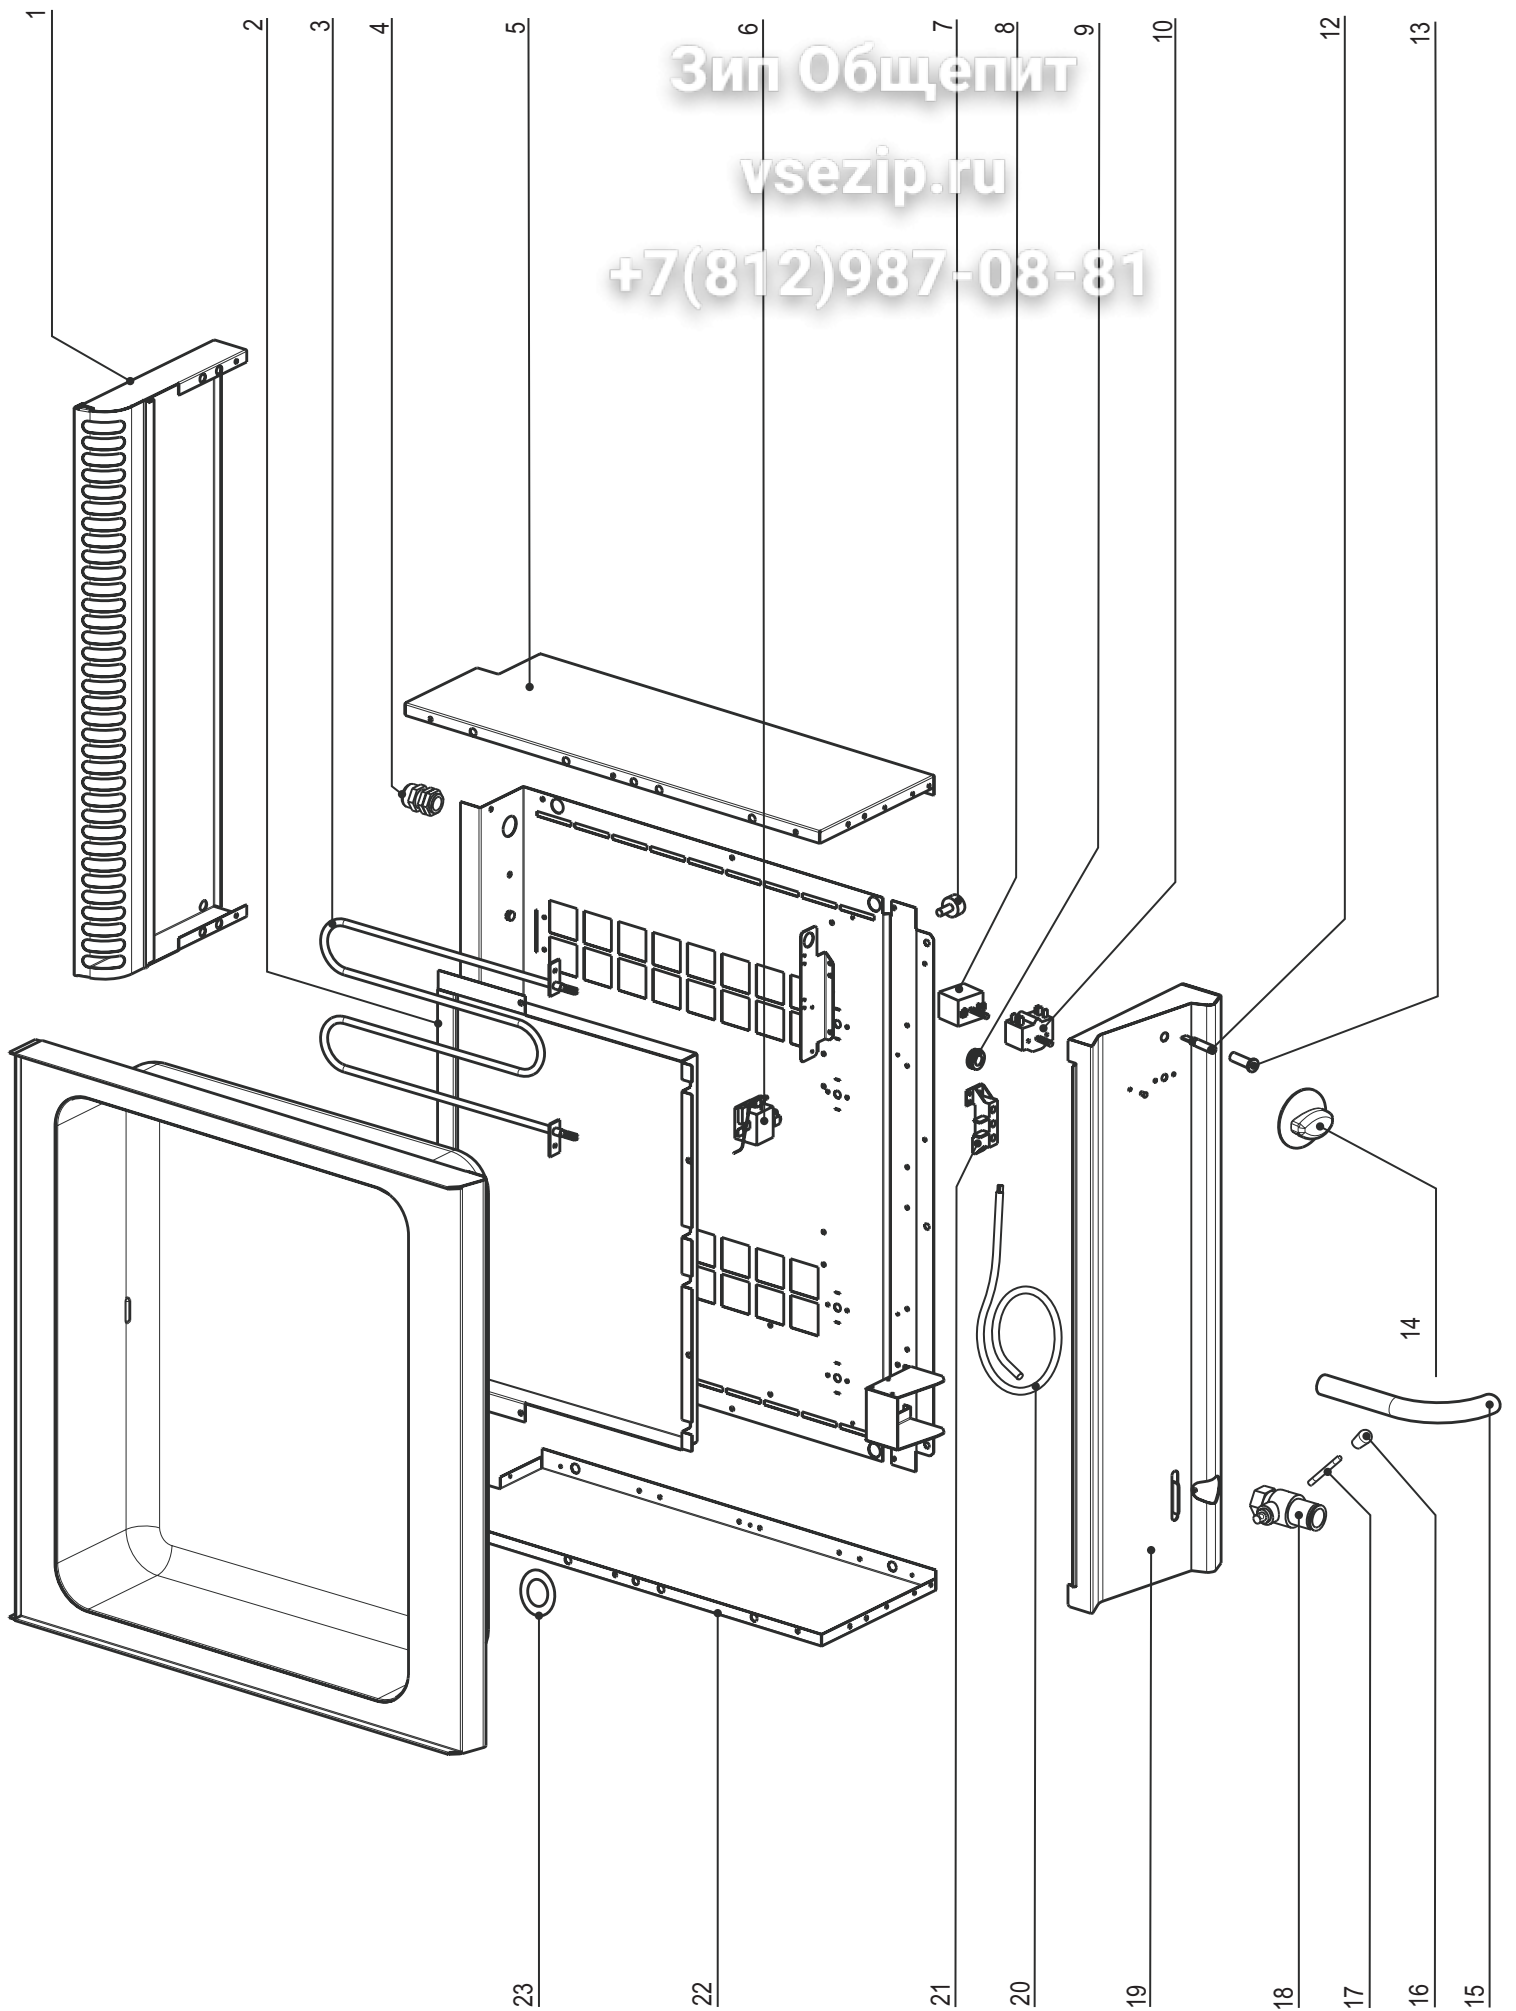

Зип Общепит

vsezip.ru

+7(812)987-08-81

Artic./Item

Descrizione/Description

616041

**BAGNOMARIA ELETTRICO GN2/1**  
**GN2/1 ELECTRIC BAIN-MARIE**

Cons./Recom.	Pos./Posit.	Ricambio/Replacement		
	01810000	RC01810000	MONTAGGIO VALVOLA SCARICO BM7	OUTLET VALV
	01	RC01051000	CAMINO 700 L7	FLUE 700 L
	02	RC00351000	SCATOLA RESISTENZE BAGNOMARIA	HEATING EL
*	03	RC00269000	RESISTENZA 1,3KW 230V	HEATING EL
	04	RC00241000	PRESSACAVO PG16 CON DADO	CABLE GLAN
	05	RC01053000	FIANCO DESTRO TOP L7	RIGHT SIDE
*	06	RC00427000	TERMOSTATO DI SICUREZZA	SAFETY THE
	07	RC00311000	PIEDINO H=25 MM	FOOT
*	08	RC00274000	TERMOSTATO DI LAVORO	WORKING TH
	09	RC00018000	PASSACAVO OVA 304	CABLE GLAN
*	10	RC00037000	COMMUTATORE MONOFASE	SWITCH
*	12	RC01782000	LAMPADA SEGN.NEON FASTON VERDE 230V	GREEN NEON
*	13	RC01783000	PORTALAMPADA TRASPARENTE D10	TRANSPAREN
	14	RC01891000	MANOPOLA BAGNOMARIA ELETTRICO NERA	BLACK KNOB
	14	RC01906000	MANOPOLA BAGNOMARIA ELETTRICO GRIGIA	GREY KNOB
	15	RC00079000	TUBO DI SCARICO	DRAIN PIPE
	16	RC00329000	MANOPOLA SCARICO	KNOB
*	17	RC00336000	LEVA SCARICO	DRAIN LEVE
	18	RC00080000	RUBINETTO SCARICO	DRAIN COCK
	19	RC01089000	CRUSCOTTO BM70E7	CONTROL PA
	20	RC01087000	CAVETTERIA ELETTRICA BM70E7	ELECTRIC C
	21	RC00296000	MORSETTIERA MONOFASE	CONNECTING
	22	RC01054000	FIANCO SINISTRO TOP L7	LEFT SIDE