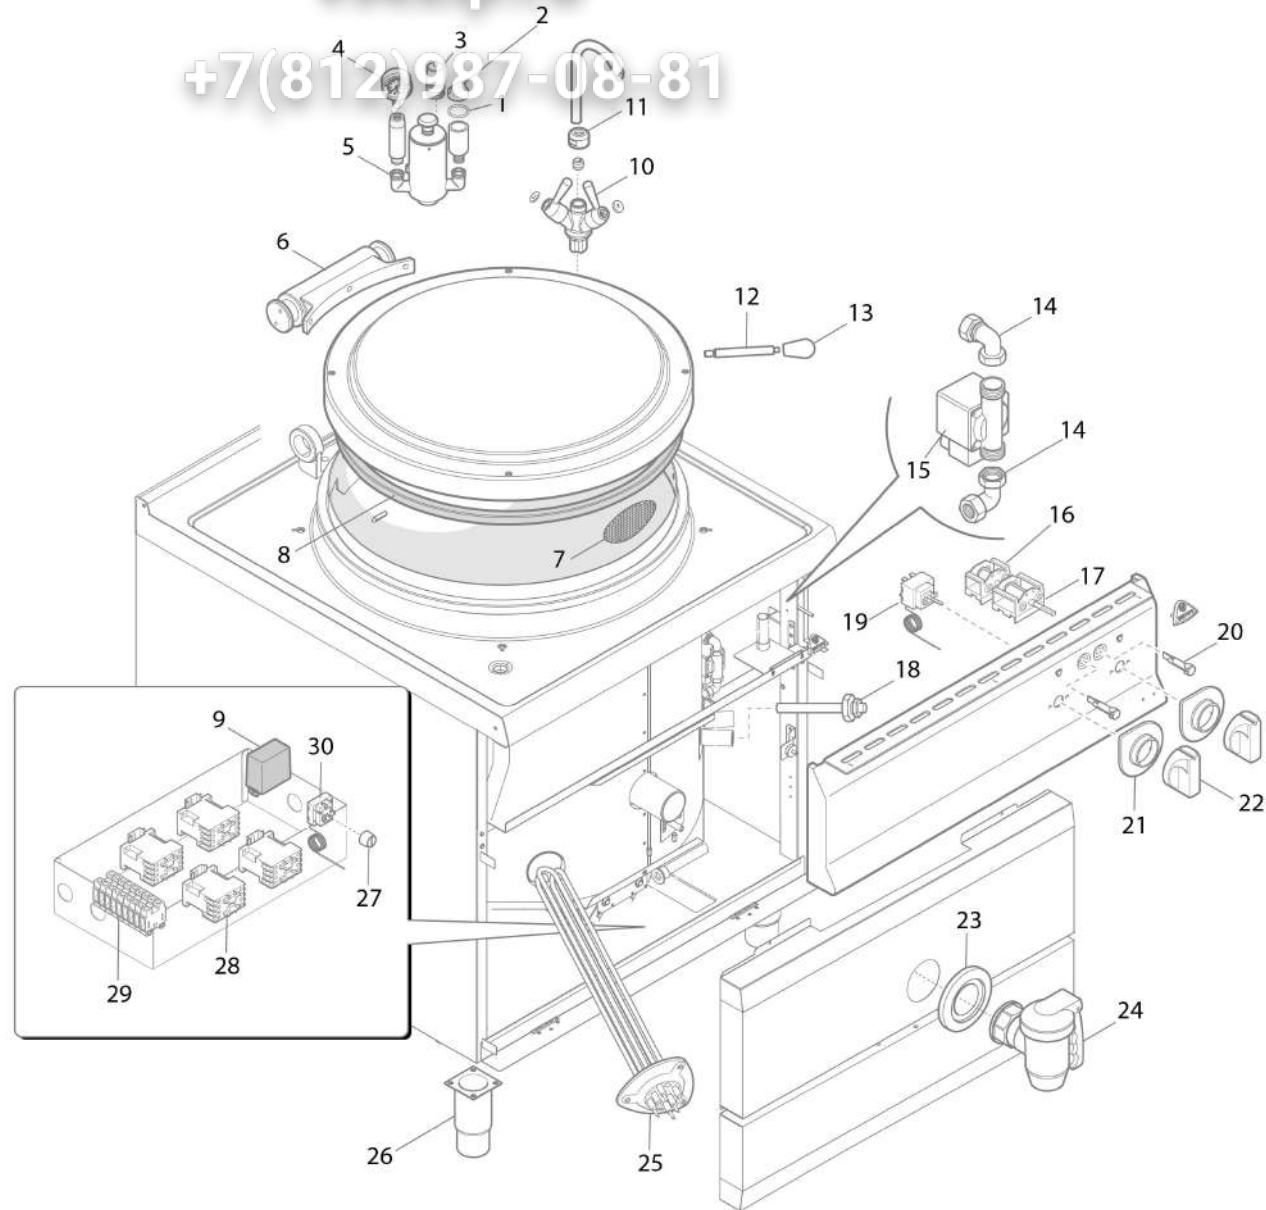

## Зип Общепит

Положение детали	Код	Количество штук	Описание
5	35275400	1	ПОЛНЫЙ ПРЕДОХРАНИТЕЛЬНЫЙ БЛОК
6	35801800	1	ШАГНИР 08 20 мм ДЛЯ КАСТРЮЛЬ СЕРИИ 900
7	35831300	1	ФИЛЬТР СЛИВА ЕМКОСТИ КАСТРЮЛИ СЕРИИ 900
8	35859800	1	
9	35187000	1	РЕГУЛЯТОР УРОВНЯ ВОДЫ
10	35274600	1	КОМПЛЕКТ КРАНА ДЛЯ КАСТРЮЛЬ СЕРИИ 900
11	35776500	1	ВРАЩАЮЩИЙСЯ НОСИК ДЛЯ КАСТРЮЛЬ СЕРИИ 900
12	35781200	1	УДЛИНИТЕЛЬ РУЧКА, ДЛЯ КАСТРЮЛЬ СЕРИИ 900
13	35604000	1	РУЧКА КРЫШКИ ДЛЯ КАСТРЮЛЬ СЕРИИ 900
14	35110500	1	ОБРАТНЫЙ КЛАПАН С КРЕПЛЕНИЕМ 1/2"
15	35110000	1	ЭЛЕКТРОКЛАПАН, АВТОМАТ.ЗАЛИВ ВОДЫ
16	30051600	1	3-ПОЗИЦ.ПЕРЕКЛЮЧАТЕЛЬ ДЛЯ ТОСТЕРА
17	22051000	1	ДВУПОЛЯРНЫЙ ПЕРЕКЛЮЧАТЕЛЬ
18	35187200	1	ЗОНД КОНТРОЛЯ УРОВНЯ ПРОМЕЖ.ПРОСТРАНСТВ
19	35301000	1	РАБОЧИЙ ТЕРМОСТАТ (30°/150° С)
20A	30168500	1	ОРАНЖЕВЫЙ ДАТЧИК 230В Ø10 мм Т150°
20B	30168800	1	ЗЕЛЕНЫЙ ДАТЧИК 230В Ø10 мм Т150
21A	38952800	1	ЦИФЕРБЛАТ ДЛЯ ИНДУКЦИОН.ПЛИТ
21B	38952900	1	ЦИФЕРБЛАТ ДЛЯ ЭЛЕКТРИЧЕСКИХ КАСТРЮЛЕЙ
22	38877600	2	РУЧКА РА66 СТЕРЖЕНЬ 6x4.6 180° РАСПОРКА - Модели от 1/2010
23	35275000	1	ГНЕЗДО ДЛЯ СЛИВНОГО КРАНА 2"
24A	35890700	1	ПАТРУБОК С РЕЗЬБОЙ ДЛЯ СЛИВА 2",110 мм
24	35274800	1	СЛИВНОЙ КРАН 2" , КАСТРЮЛИ 900
25	35040100	-	ТЭН 9 кВт 230В ДЛЯ E915I
25	35039900	2	ТЭН 8 кВт 230В
26	24685000	4	НОЖКА 2 - (out of production see 24685100 ) - Модели от 6/2008 - до 1/2014
27	33071100	1	КОЛПАК ДЛЯ ТЕРМОСТАТА М10 x 0,75
28	23105800	4	ДИСТАНЦИОН.ВЫКЛЮЧАТЕЛЬ S-N10 4NA 20A
29A	25186100	6	СЕРЫЙ КЛЕММНЫЙ ЗАЖИМ 10 мм <sup>2</sup>
29B	25186300	2	СИНИЙ КЛЕММНЫЙ ЗАЖИМ 10мм <sup>2</sup>
29C	25186500	1	КЛЕММНЫЙ ЗАЖИМ ЗАЗЕМЛЕНИЯ 10 мм <sup>2</sup>
29D	25187000	4	ДУГА НА 2 ПОЛЮСА ДЛЯ КЛЕММНОГО ЗАЖИМА
30	35305000	1	ПРЕДОХРАНИТ. ТЕРМОСТАТ 248°С - Модели от 2/2015