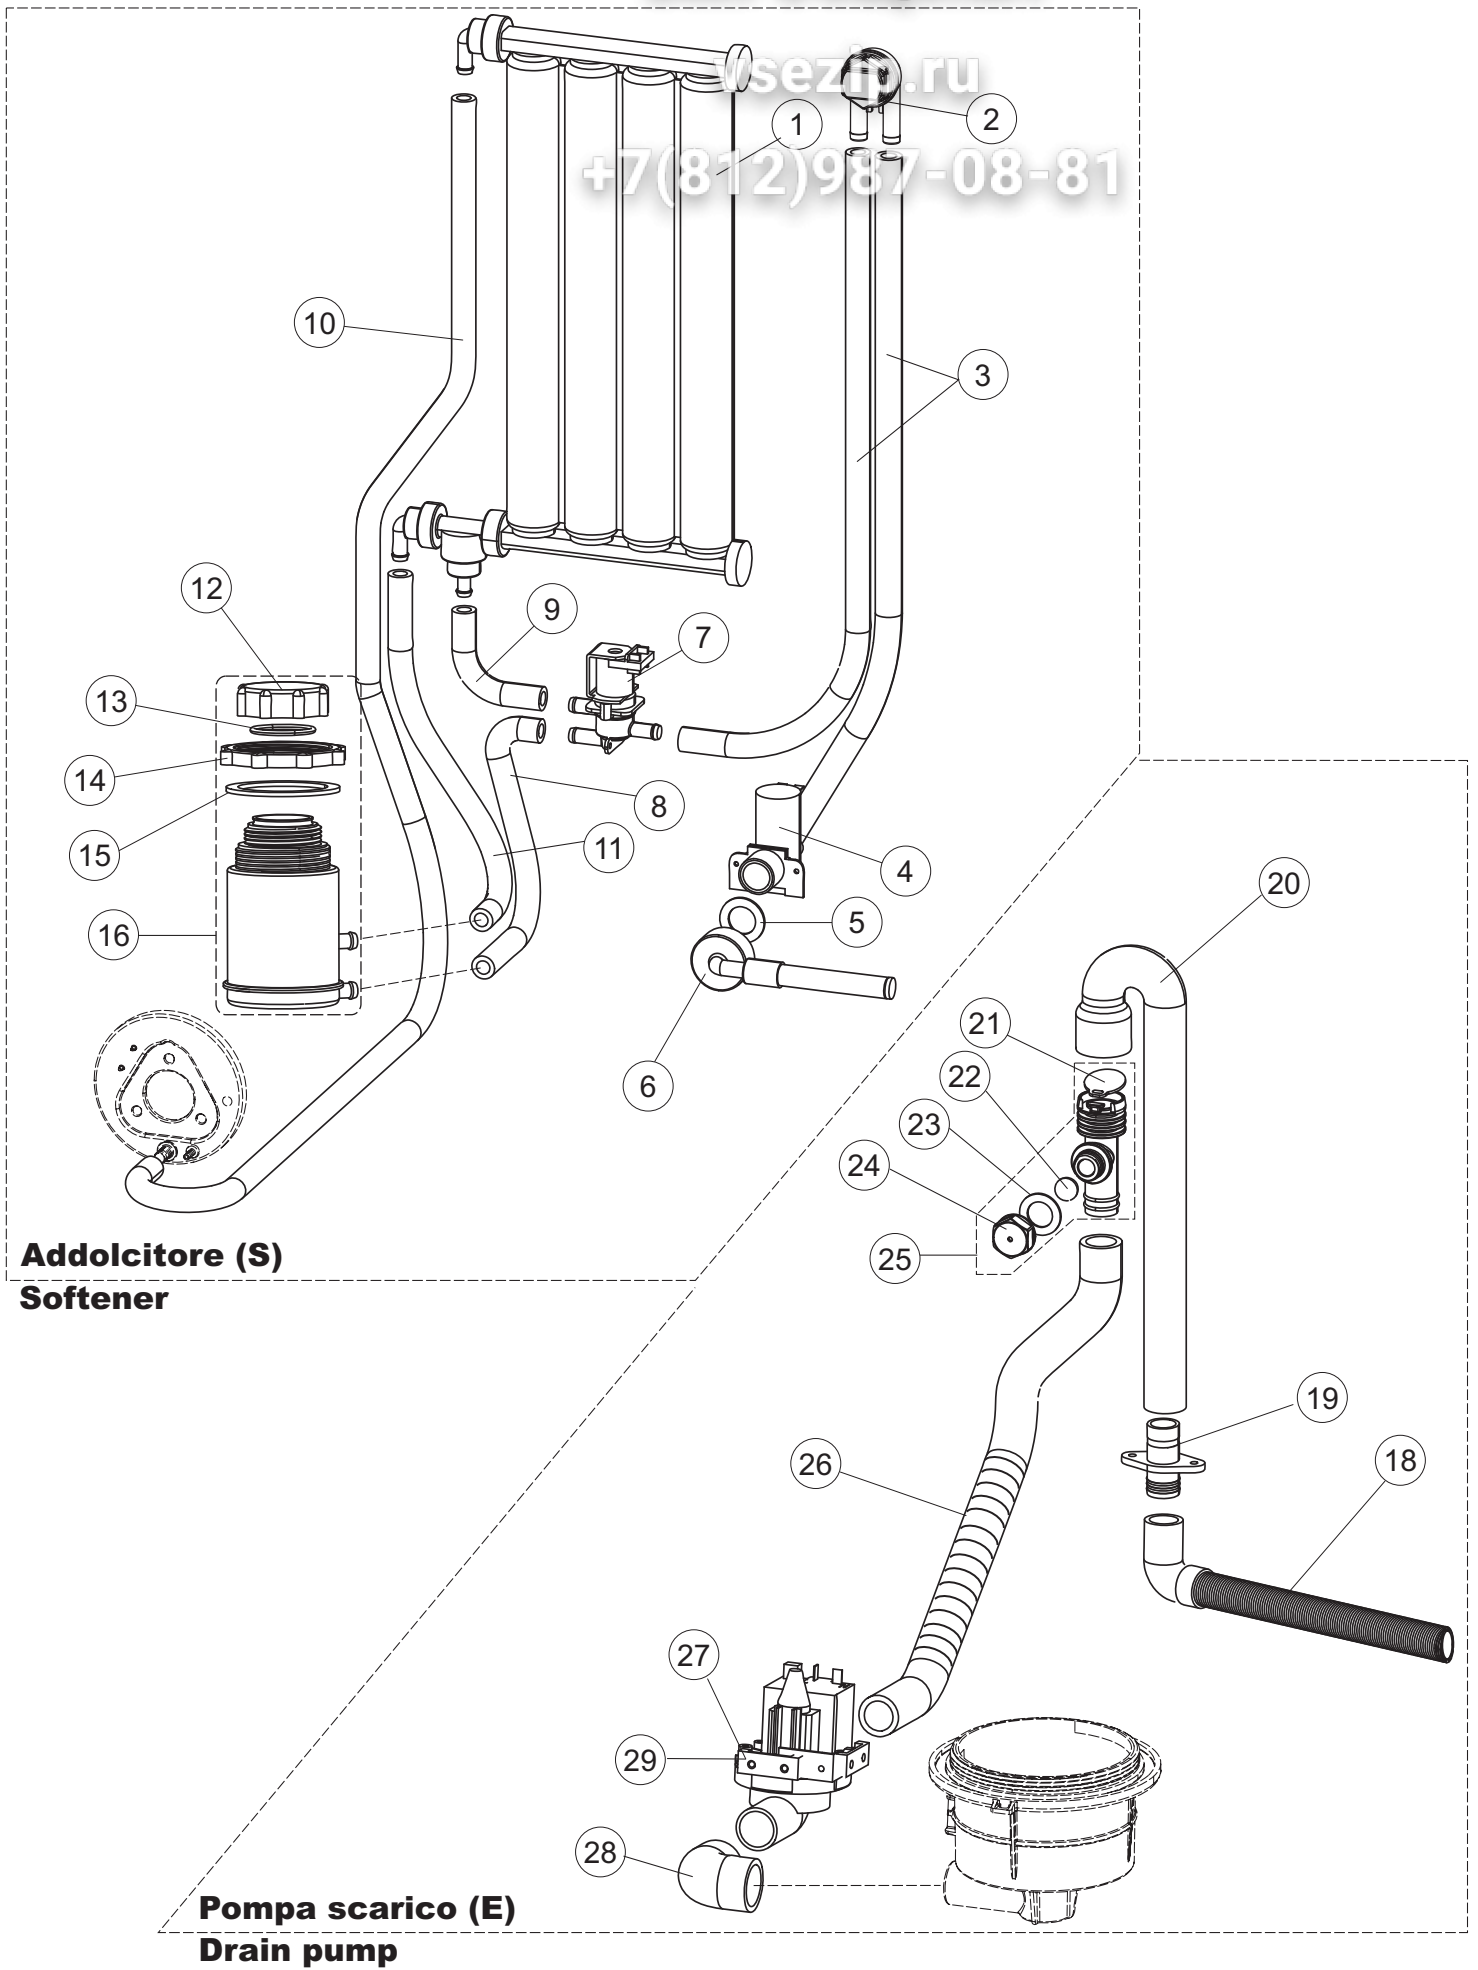

vsezip.ru
+7(812)987-08-81

Addolcitore (S)
Softener

Pompa scarico (E)
Drain pump