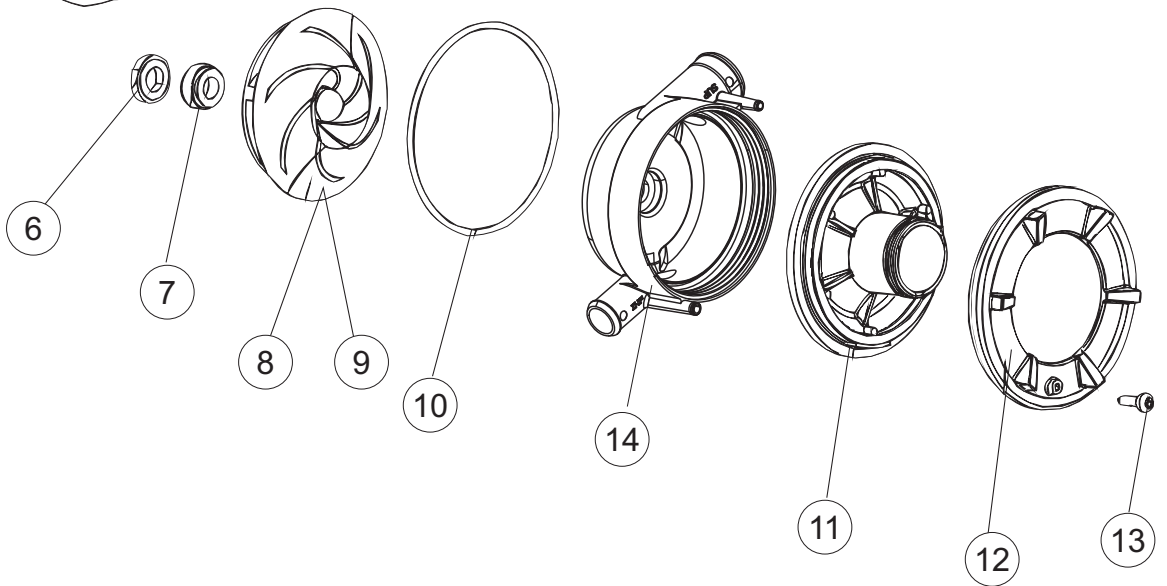

7 Зип-Общепит

vsezip.ru

+7(812)987-08-81

(*) Ricambio consigliato.

Зип Общепит

vsezip.ru

Pagina	Posizione	Codice ricambio	Vecchio codice	Descrizione	Um
1	1	004316		CAPPELLO - FAST 60	NR
1	2	022159		PANNELLO POSTERIORE	NR
1	3	035113		STAFFA ASSEMBLAGGIO PANNELLI	NR
1	4	437081		GUARNIZIONE SPORTELLO 50/505	NR
1	5	994012		SERRATURA PER SPORTELLO PER LAVASTOVI-	NR
1	6	417041		DADO BATTUTA SPORTELLO	NR
1	7	307003		BATTUTA DADO ASTA SPORTELLO	NR
1	8	029685		SPORTELLO	NR
1	9	325066		PIOLO SERRATURA SPORTELLO	NR
1	10	311019		CERNIERA PORTA D18/G25	NR
1	11	325036		PERNO PER CERNIERA SPORTELLO PER	NR
1	12	304021		ASTA TIRANTE SPORTELLO PER LAVASTOVIGLIE	NR
1	13	035112		PANNELLO COMPONENTI ELETTRICI	NR
1	14	012338		PANNELLO ANTERIORE	NR
1	15	030195		PROTEZIONE INFERIORE PER ZOCCOLO	NR
1	16	040123		BASE TELAIO LA500	NR
1	17	461019		PIEDINO ESAGONALE REGOLABILE PER LAVA-	NR
1	18	480153		TAPPO	NR
1	19	459006		PASSACAVO D INT 9 D EST 16	NR
1	20	459004		PASSACAVO PER POMPA DI SCARICO	NR
2	1	224031		PRESSOSTATO DIGITALE 560-AC-002	NR
2	4	143235		TUBO 4X7 SILICONE TRASPARENTE CRP	MT
2	5	220011		MORSETTIERA	NR
2	6	299040		SPINA SCHUKO 90 CABL. 1=2,5MT	NR
2	7	459005		SERRACAVO	NR
2	8	74169		RESISTENZA 2100W 230V	NR
2	9	437086		GUARNIZIONE RESISTENZA VASCA	NR
2	10	236047		TERMOSTATO 95C	NR
2	11	236061		TERMOSTATO SIC. 127	NR
2	12	456002		GUARNIZIONE O-RING	NR
2	13	230116		RESISTENZA BOILER 3000W/230V	NR
2	14	69870		PROTEZIONE RESISTENZA BOILER	NR