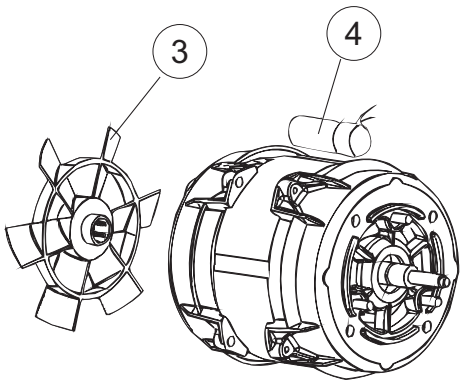

7 Зип-Общепит

vsezip.ru

+7(812)987-08-81

(*) Ricambio consigliato.

Зип Общепит

vsezip.ru

Pagina	Posizione	Codice ricambio	Vecchio codice	Descrizione	Um
1	1	004316		CAPPELLO - FAST 60	NR
1	2	022159		PANNELLO POSTERIORE	NR
1	3	035113		STAFFA ASSEMBLAGGIO PANNELLI	NR
1	4	437081		GUARNIZIONE SPORTELLO 50/505	NR
1	5	994012		SERRATURA PER SPORTELLO PER LAVASTOVI-	NR
1	6	417041		DADO BATTUTA SPORTELLO	NR
1	7	307003		BATTUTA DADO ASTA SPORTELLO	NR
1	8	029685		SPORTELLO	NR
1	9	325066		PIOLO SERRATURA SPORTELLO	NR
1	10	311019		CERNIERA PORTA D18/G25	NR
1	11	325036		PERNO PER CERNIERA SPORTELLO PER	NR
1	12	304021		ASTA TIRANTE SPORTELLO PER LAVASTOVIGLIE	NR
1	13	035112		PANNELLO COMPONENTI ELETTRICI	NR
1	14	012338		PANNELLO ANTERIORE	NR
1	15	030195		PROTEZIONE INFERIORE PER ZOCCOLO	NR
1	16	040123		BASE TELAIO LA500	NR
1	17	461019		PIEDINO ESAGONALE REGOLABILE PER LAVA-	NR
1	18	480153		TAPPO	NR
1	19	459006		PASSACAVO D INT 9 D EST 16	NR
1	20	459004		PASSACAVO PER POMPA DI SCARICO	NR
2	1	224031		PRESSOSTATO DIGITALE 560-AC-002	NR
2	4	143235		TUBO 4X7 SILICONE TRASPARENTE CRP	MT
2	5	220011		MORSETTIERA	NR
2	6	299040		SPINA SCHUKO 90 CABL. 1=2,5MT	NR
2	7	459005		SERRACAVO	NR
2	8	74169		RESISTENZA 2100W 230V	NR
2	9	437086		GUARNIZIONE RESISTENZA VASCA	NR
2	10	236047		TERMOSTATO 95C	NR
2	11	236061		TERMOSTATO SIC. 127	NR
2	12	456002		GUARNIZIONE O-RING	NR
2	13	230116		RESISTENZA BOILER 3000W/230V	NR
2	14	69870		PROTEZIONE RESISTENZA BOILER	NR