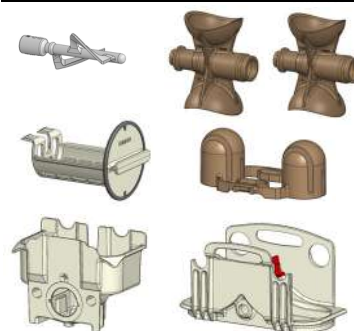

Kit de exprimido S Z25 completo BG
BG Complete Z25 S squeezing kit

Para máquinas con nº de serie
a partir de / *starting from*

Ref. 250516A-15

PVP 199,5 €

02230065