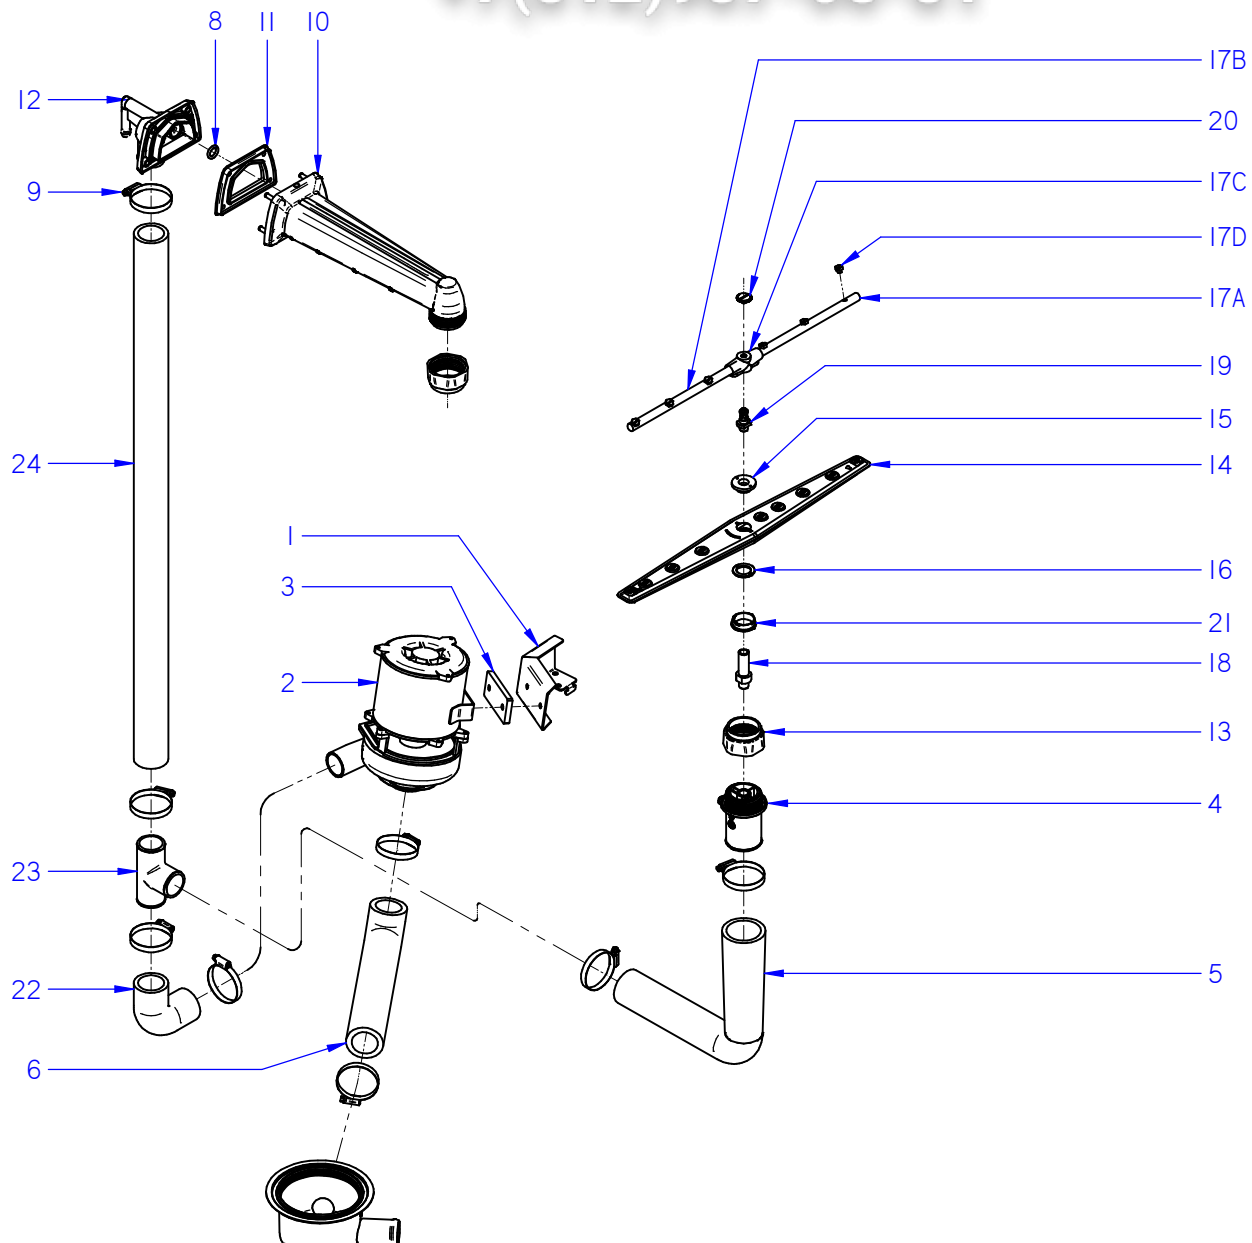

+7(812)987-08-81

Зип Ощепит

vsezip.ru

+7(812)987-08-81

Зип Общепит

vsezip.ru

+7(812)987-08-81

ZONA / ZONE		PARTE FUNCIONAL LAVADO / WASHING FUNCTIONAL PART				LÁMINA / DRAWING		C-3351		FAGOR 		
ITEM	REFERENCIA REFERENCE	DENOMINACIÓN	DENOMINATION	CO- #					RECOMMENDED	ELIMINADO ELIMINATED	INTRODUCIDO INTRODUCED	NOTAS / NOTES
1	12046160	SOPORTE BOMBA LAVADO	WASHIG PUMP SUPPORT	1								
2	12043287	MOTOBOMBA 590KW 50Hz	WASHIG PUMP 590KW 50Hz	1					X			
2	12102834	MOTOBOMBA 590KW 60Hz	WASHIG PUMP 590KW 60Hz	1					X			
3	12023556	BASE BOMBA LAVADO 1003016	WASHIG PUMP BASE 1003016	1								
4	12047910	SOP. DISTRIBUIDOR INFERIOR	LOWER SPRY-ARM SUPPORT	1								
5	12045921	CONDUCTO IMPULSION ANTERIOR	FRONT EXPULSION PIPE	1								
6	12046162	CONDUCTO ASPIRACION	SUCTION PIPE	1								
7	12024376	CONDENSADOR 10MF	10MF CONDENSER	1					X			
8	12049214	JUNTA TORICA ACLARADO 13.8-3.5	RINSING O-RING 13,8-3,5	1								
9	12009962	ABRAZADERA 40-60	40-60 CLAMP	8								
10	12048173	BRAZO LAVAD-ACLAR. CAPOTA	WASH-RINSE ARM	1								
11	12048366	JUNTA BRAZO LAVADO-ACLAR.	WASH-RINSE ARM'S SEAL	1								
12	12048367	CIERRE BRAZO LAVADO-ACLAR.	WASH-RINSE ARM'S CLOSURE	1								
13	12048172	ADAPTADOR RAMAS LAVADO 1 BOMB.	WASHING ARMS ADAPTER 1 PUMP	2								
14	12025122	DISTRIBUIDOR COMPLETO	COMPLETE SPRY-ARM	2								
15	12110631	ENGANCHE DISTRIBUIDOR LATON	SPRY-ARM'S BUSHING	2								
16	12024289	AMARRE ENGANCHE DISTRIBUI	TIGHTEN UP WASHER	2								
17	12111791	DISTRIBUIDOR ACLARADO CONCEPT	CONCEPT RINSE SPRY-ARM	2								
17A	12113595	RAMA ACLARADO DCHA CONCEPT	CONCEPT RIGHT RINSING BRANCH	2								
17B	12113596	RAMA ACLARADO IZDA COMPLETA	CONCEPT LEFT RINSING BRANCH	2								
17C	12024470	SOPORTE RAMAS ACLARAD.COM	RINSING BRANCH SUPPORT	2								
17D	12024252	TOBERA ACLARADO	RINSING NOZZLE	12								
18	12112480	EJE LAVADO CAPOTA CONCEPT	WASHING SHAFT	2								
19	12113893	EJE ACLARADO CAPOTA CONCEPT	RINSING SHAFT CONCEPT	2								
20	12009829	TORNILLO ESPECIAL INOX M5X7MM	SPECIAL SCREW M5X7MM	2								
21	12041629	PROTECTOR FUGAS	LEAKAGE PROTECTOR	2								
22	12047655	CODO IMPULSION CO90	CO90 EXPULSION ELBOW	1								
23	12023558	"T" IMPULSION DE PLASTICO	PLASTIC EXPULSION "T"	1								
24	12045979	ARBOL LAVADO 1 BOMBA	1 PUMP WASHING TREE	1								