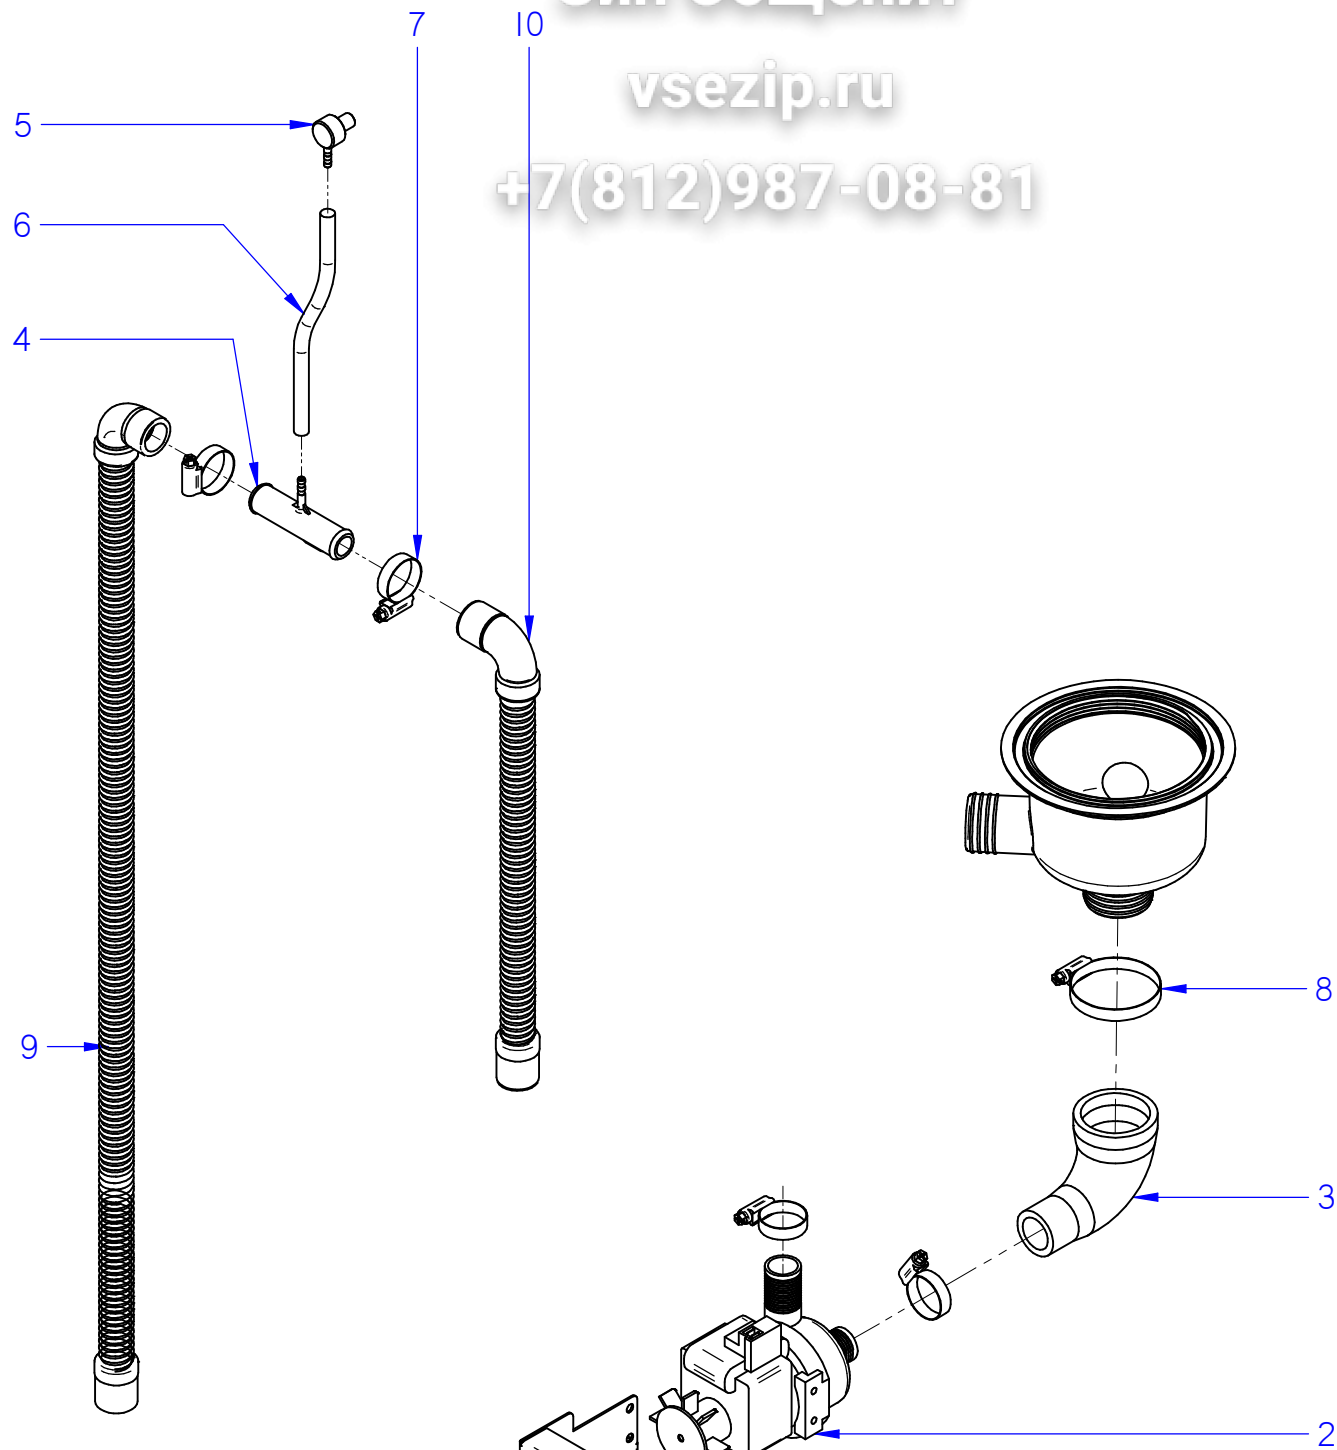

Зип Ощепит

vsezip.ru

+7(812)987-08-81