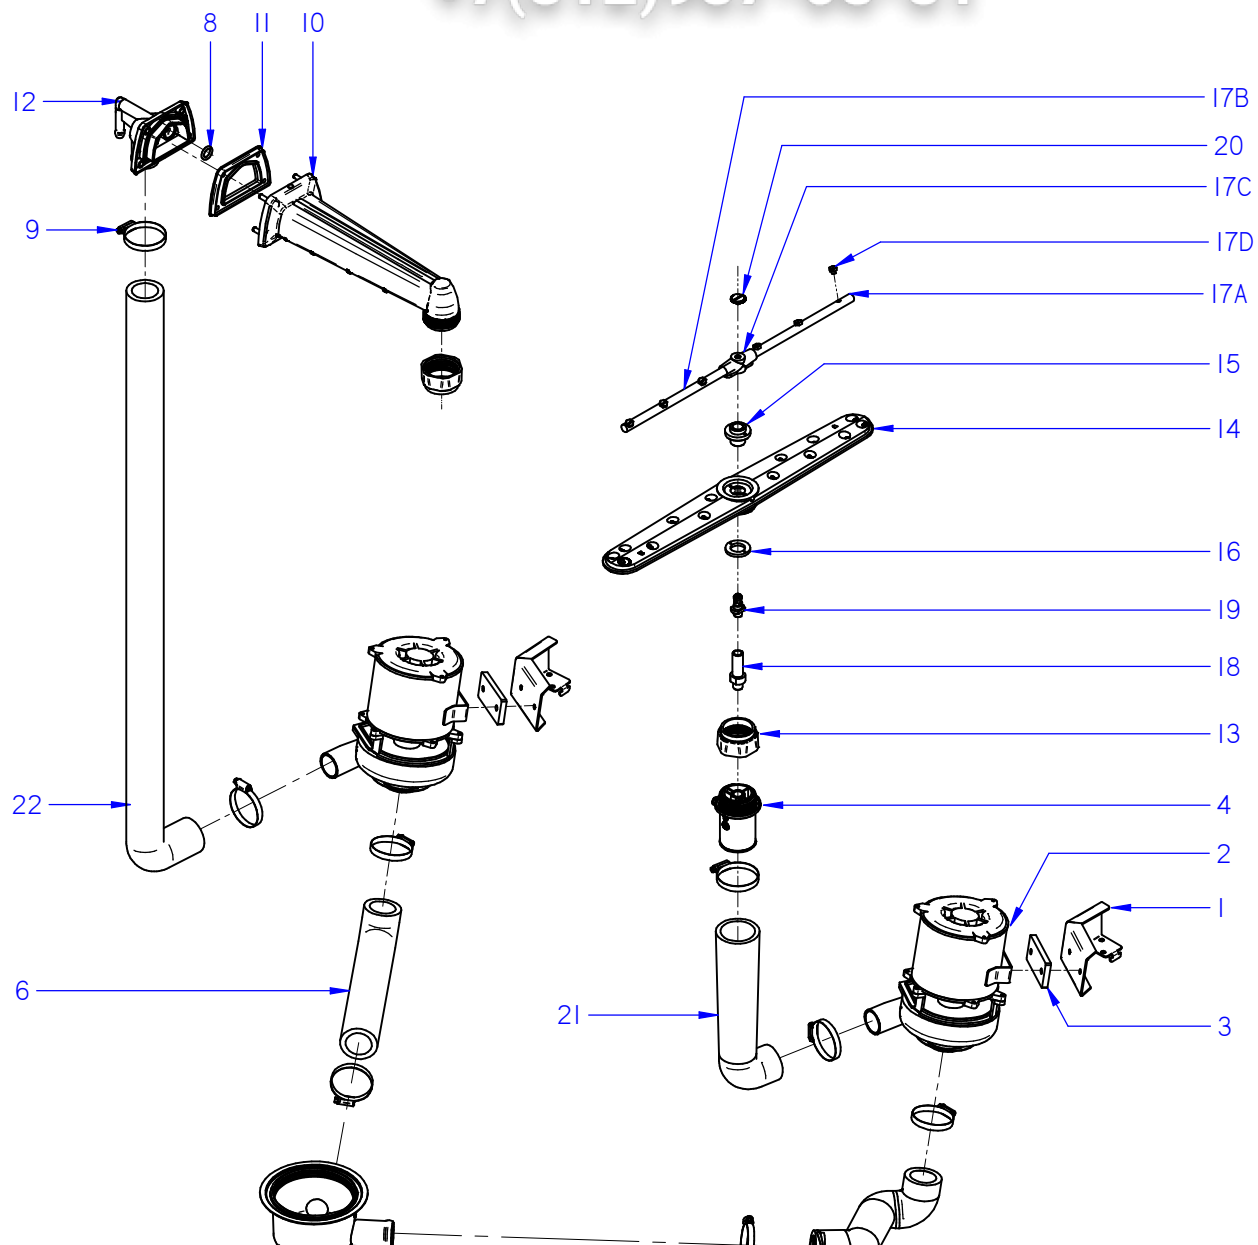

+7(812)987-08-81

Зип Ощепит

vsezip.ru

+7(812)987-08-81

Зип Общепит

vsezip.ru

+7(812)987-08-81

ZONA / ZONE		PARTE FUNCIONAL LAVADO / WASHING FUNCTIONAL PART				LÁMINA / DRAWING		C-3351		FAGOR 		
ITEM	REFERENCIA REFERENCE	DENOMINACIÓN	DENOMINATION	CO- #					RECOMMENDED	ELIMINADO ELIMINATED	INTRODUCIDO INTRODUCED	NOTAS / NOTES
1	12046160	SOPORTE BOMBA LAVADO	WASHIG PUMP SUPPORT	1								
2	12043287	MOTOBOMBA 590KW 50Hz	WASHIG PUMP 590KW 50Hz	1					X			
2	12102834	MOTOBOMBA 590KW 60Hz	WASHIG PUMP 590KW 60Hz	1					X			
3	12023556	BASE BOMBA LAVADO 1003016	WASHIG PUMP BASE 1003016	1								
4	12047910	SOP. DISTRIBUIDOR INFERIOR	LOWER SPRY-ARM SUPPORT	1								
5	12045921	CONDUCTO IMPULSION ANTERIOR	FRONT EXPULSION PIPE	1								
6	12046162	CONDUCTO ASPIRACION	SUCTION PIPE	1								
7	12024376	CONDENSADOR 10MF	10MF CONDENSER	1					X			
8	12049214	JUNTA TORICA ACLARADO 13.8-3.5	RINSING O-RING 13,8-3,5	1								
9	12009962	ABRAZADERA 40-60	40-60 CLAMP	8								
10	12048173	BRAZO LAVAD-ACLAR. CAPOTA	WASH-RINSE ARM	1								
11	12048366	JUNTA BRAZO LAVADO-ACLAR.	WASH-RINSE ARM'S SEAL	1								
12	12048367	CIERRE BRAZO LAVADO-ACLAR.	WASH-RINSE ARM'S CLOSURE	1								
13	12048172	ADAPTADOR RAMAS LAVADO 1 BOMB.	WASHING ARMS ADAPTER 1 PUMP	2								
14	12025122	DISTRIBUIDOR COMPLETO	COMPLETE SPRY-ARM	2								
15	12110631	ENGANCHE DISTRIBUIDOR LATON	SPRY-ARM'S BUSHING	2								
16	12024289	AMARRE ENGANCHE DISTRIBUI	TIGHTEN UP WASHER	2								
17	12111791	DISTRIBUIDOR ACLARADO CONCEPT	CONCEPT RINSE SPRY-ARM	2								
17A	12113595	RAMA ACLARADO DCHA CONCEPT	CONCEPT RIGHT RINSING BRANCH	2								
17B	12113596	RAMA ACLARADO IZDA COMPLETA	CONCEPT LEFT RINSING BRANCH	2								
17C	12024470	SOPORTE RAMAS ACLARAD.COM	RINSING BRANCH SUPPORT	2								
17D	12024252	TOBERA ACLARADO	RINSING NOZZLE	12								
18	12112480	EJE LAVADO CAPOTA CONCEPT	WASHING SHAFT	2								
19	12113893	EJE ACLARADO CAPOTA CONCEPT	RINSING SHAFT CONCEPT	2								
20	12009829	TORNILLO ESPECIAL INOX M5X7MM	SPECIAL SCREW M5X7MM	2								
21	12041629	PROTECTOR FUGAS	LEAKAGE PROTECTOR	2								
22	12047655	CODO IMPULSION CO90	CO90 EXPULSION ELBOW	1								
23	12023558	"T" IMPULSION DE PLASTICO	PLASTIC EXPULSION "T"	1								
24	12045979	ARBOL LAVADO 1 BOMBA	1 PUMP WASHING TREE	1								