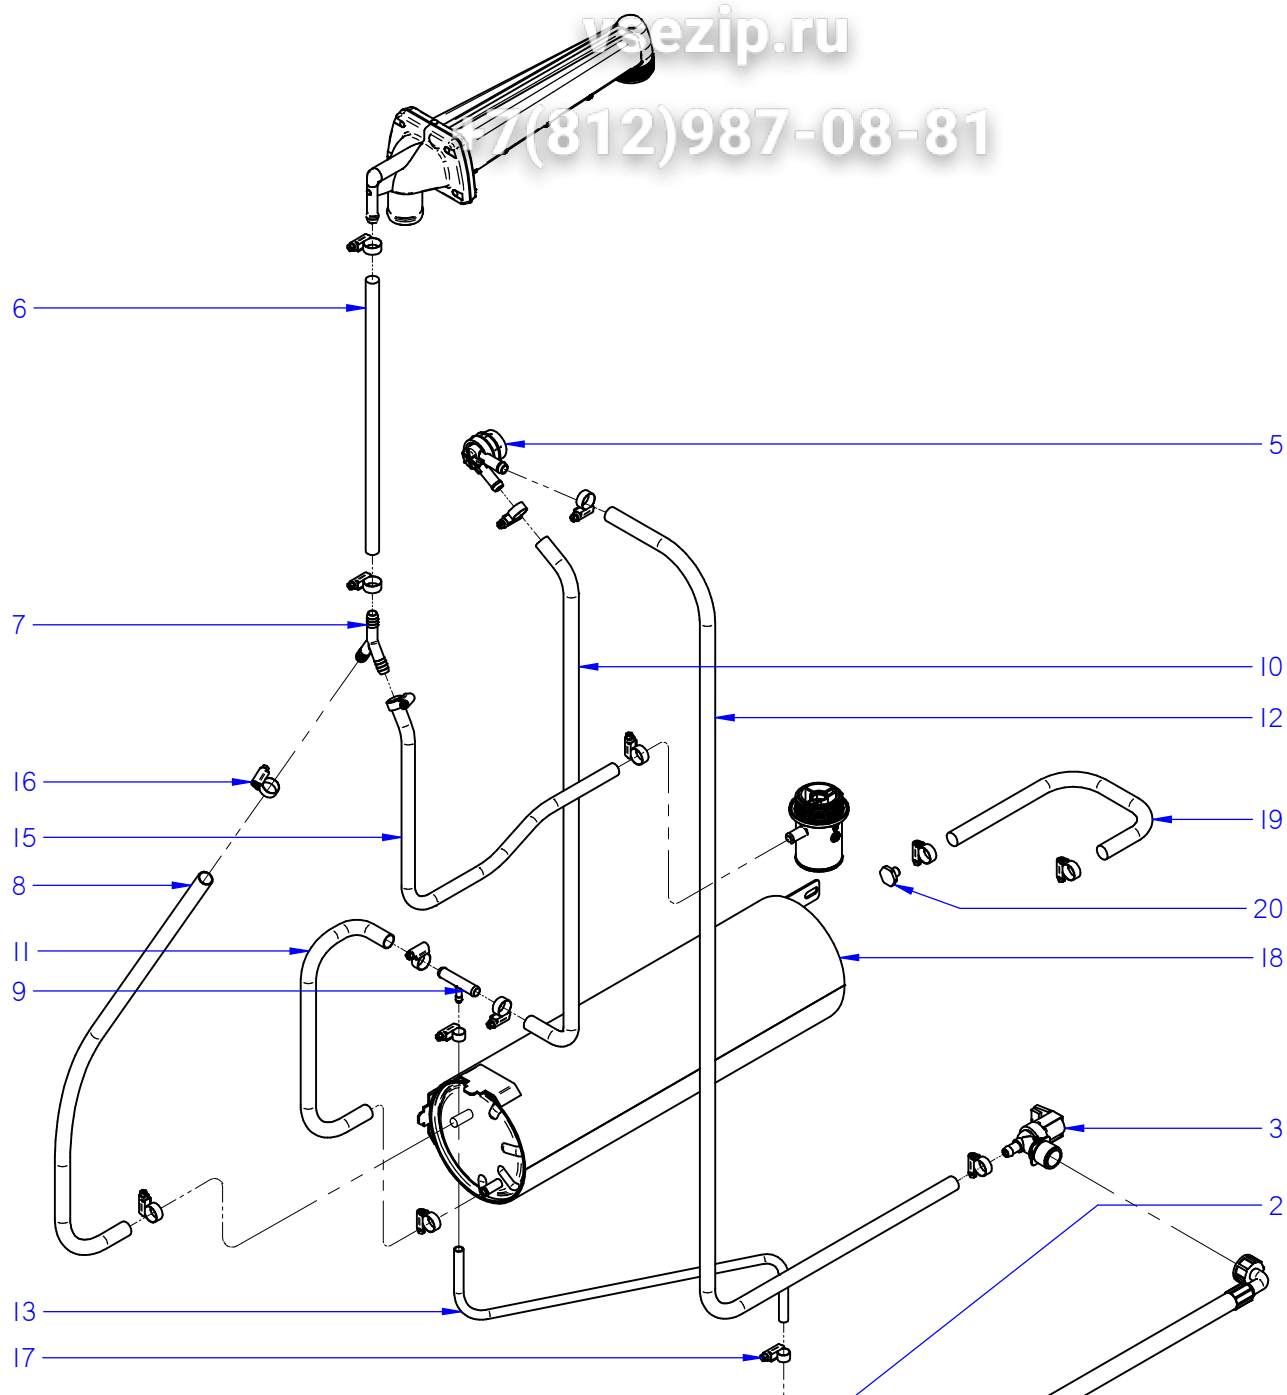

Зип Общепит

vsezip.ru

7(812)987-08-81