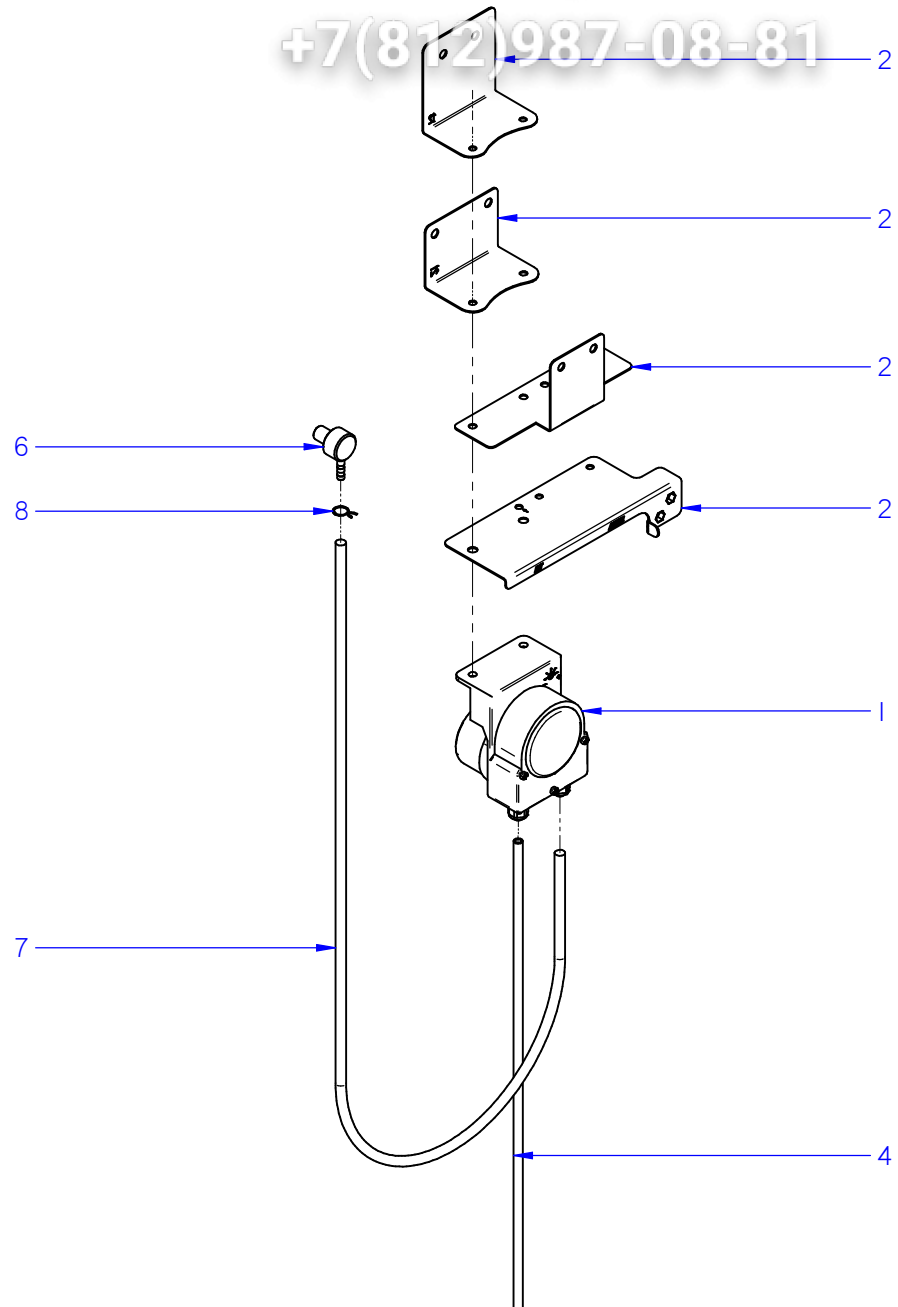

Зип Общепит

vsezip.ru

+7(812)987-08-81

ZONA / ZONE		PARTE FUNCIONAL LAVADO / WASHING FUNCTIONAL PART				LÁMINA / DRAWING		C-3351		FAGOR		
ITEM	REFERENCIA REFERENCE	DENOMINACIÓN	DENOMINATION	CO- #					RECOMMENDED	ELIMINADO ELIMINATED	INTRODUCIDO INTRODUCED	NOTAS / NOTES
1	12046160	SOPORTE BOMBA LAVADO	WASHIG PUMP SUPPORT	1								
2	12043287	MOTOBOMBA 590KW 50Hz	WASHIG PUMP 590KW 50Hz	1					X			
2	12102834	MOTOBOMBA 590KW 60Hz	WASHIG PUMP 590KW 60Hz	1					X			
3	12023556	BASE BOMBA LAVADO 1003016	WASHIG PUMP BASE 1003016	1								
4	12047910	SOP. DISTRIBUIDOR INFERIOR	LOWER SPRY-ARM SUPPORT	1								
5	12045921	CONDUCTO IMPULSION ANTERIOR	FRONT EXPULSION PIPE	1								
6	12046162	CONDUCTO ASPIRACION	SUCTION PIPE	1								
7	12024376	CONDENSADOR 10MF	10MF CONDENSER	1					X			
8	12049214	JUNTA TORICA ACLARADO 13.8-3.5	RINSING O-RING 13,8-3,5	1								
9	12009962	ABRAZADERA 40-60	40-60 CLAMP	8								
10	12048173	BRAZO LAVAD-ACLAR. CAPOTA	WASH-RINSE ARM	1								
11	12048366	JUNTA BRAZO LAVADO-ACLAR.	WASH-RINSE ARM'S SEAL	1								
12	12048367	CIERRE BRAZO LAVADO-ACLAR.	WASH-RINSE ARM'S CLOSURE	1								
13	12048172	ADAPTADOR RAMAS LAVADO 1 BOMB.	WASHING ARMS ADAPTER 1 PUMP	2								
14	12025122	DISTRIBUIDOR COMPLETO	COMPLETE SPRY-ARM	2								
15	12110631	ENGANCHE DISTRIBUIDOR LATON	SPRY-ARM'S BUSHING	2								
16	12024289	AMARRE ENGANCHE DISTRIBUI	TIGHTEN UP WASHER	2								
17	12111791	DISTRIBUIDOR ACLARADO CONCEPT	CONCEPT RINSE SPRY-ARM	2								
17A	12113595	RAMA ACLARADO DCHA CONCEPT	CONCEPT RIGHT RINSING BRANCH	2								
17B	12113596	RAMA ACLARADO IZDA COMPLETA	CONCEPT LEFT RINSING BRANCH	2								
17C	12024470	SOPORTE RAMAS ACLARAD.COM	RINSING BRANCH SUPPORT	2								
17D	12024252	TOBERA ACLARADO	RINSING NOZZLE	12								
18	12112480	EJE LAVADO CAPOTA CONCEPT	WASHING SHAFT	2								
19	12113893	EJE ACLARADO CAPOTA CONCEPT	RINSING SHAFT CONCEPT	2								
20	12009829	TORNILLO ESPECIAL INOX M5X7MM	SPECIAL SCREW M5X7MM	2								
21	12041629	PROTECTOR FUGAS	LEAKAGE PROTECTOR	2								
22	12047655	CODO IMPULSION CO90	CO90 EXPULSION ELBOW	1								
23	12023558	"T" IMPULSION DE PLASTICO	PLASTIC EXPULSION "T"	1								
24	12045979	ARBOL LAVADO 1 BOMBA	1 PUMP WASHING TREE	1								

Зип Общепит

vsezip.ru

+7(812)987-08-81