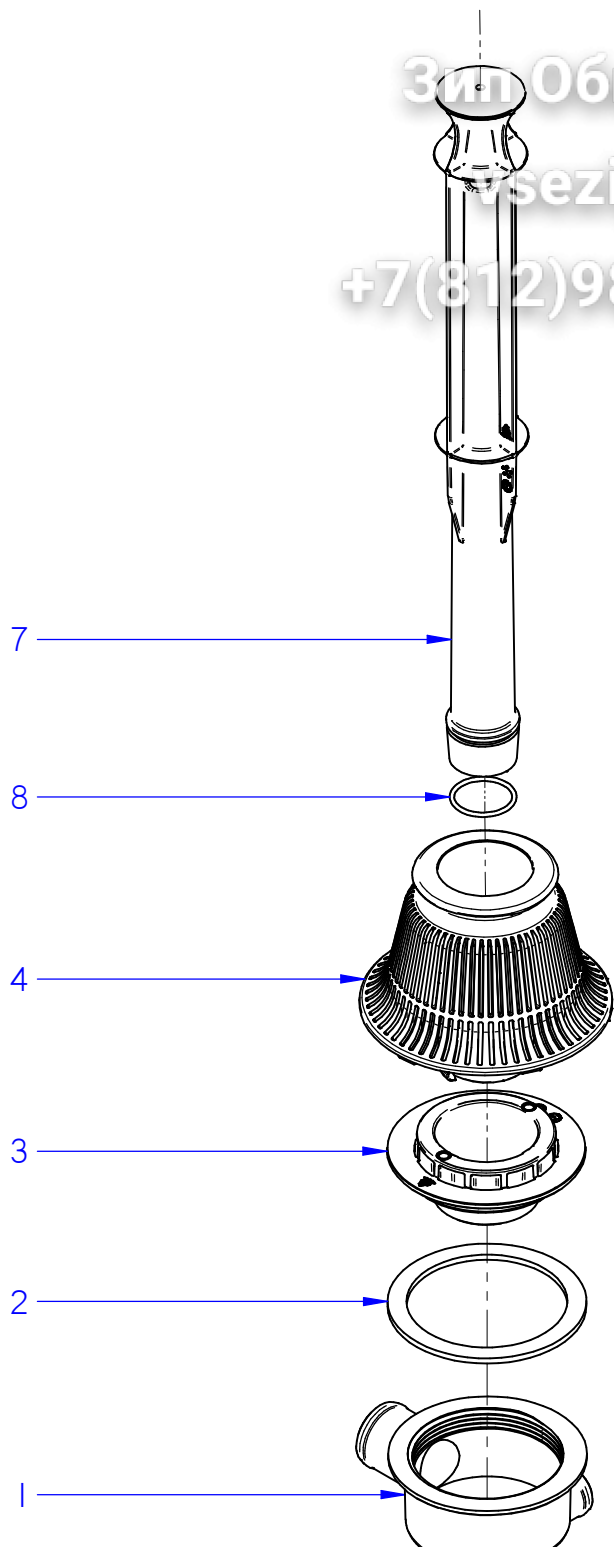

Зип Общепит

zipsezip.ru

+7(812)987-08-81