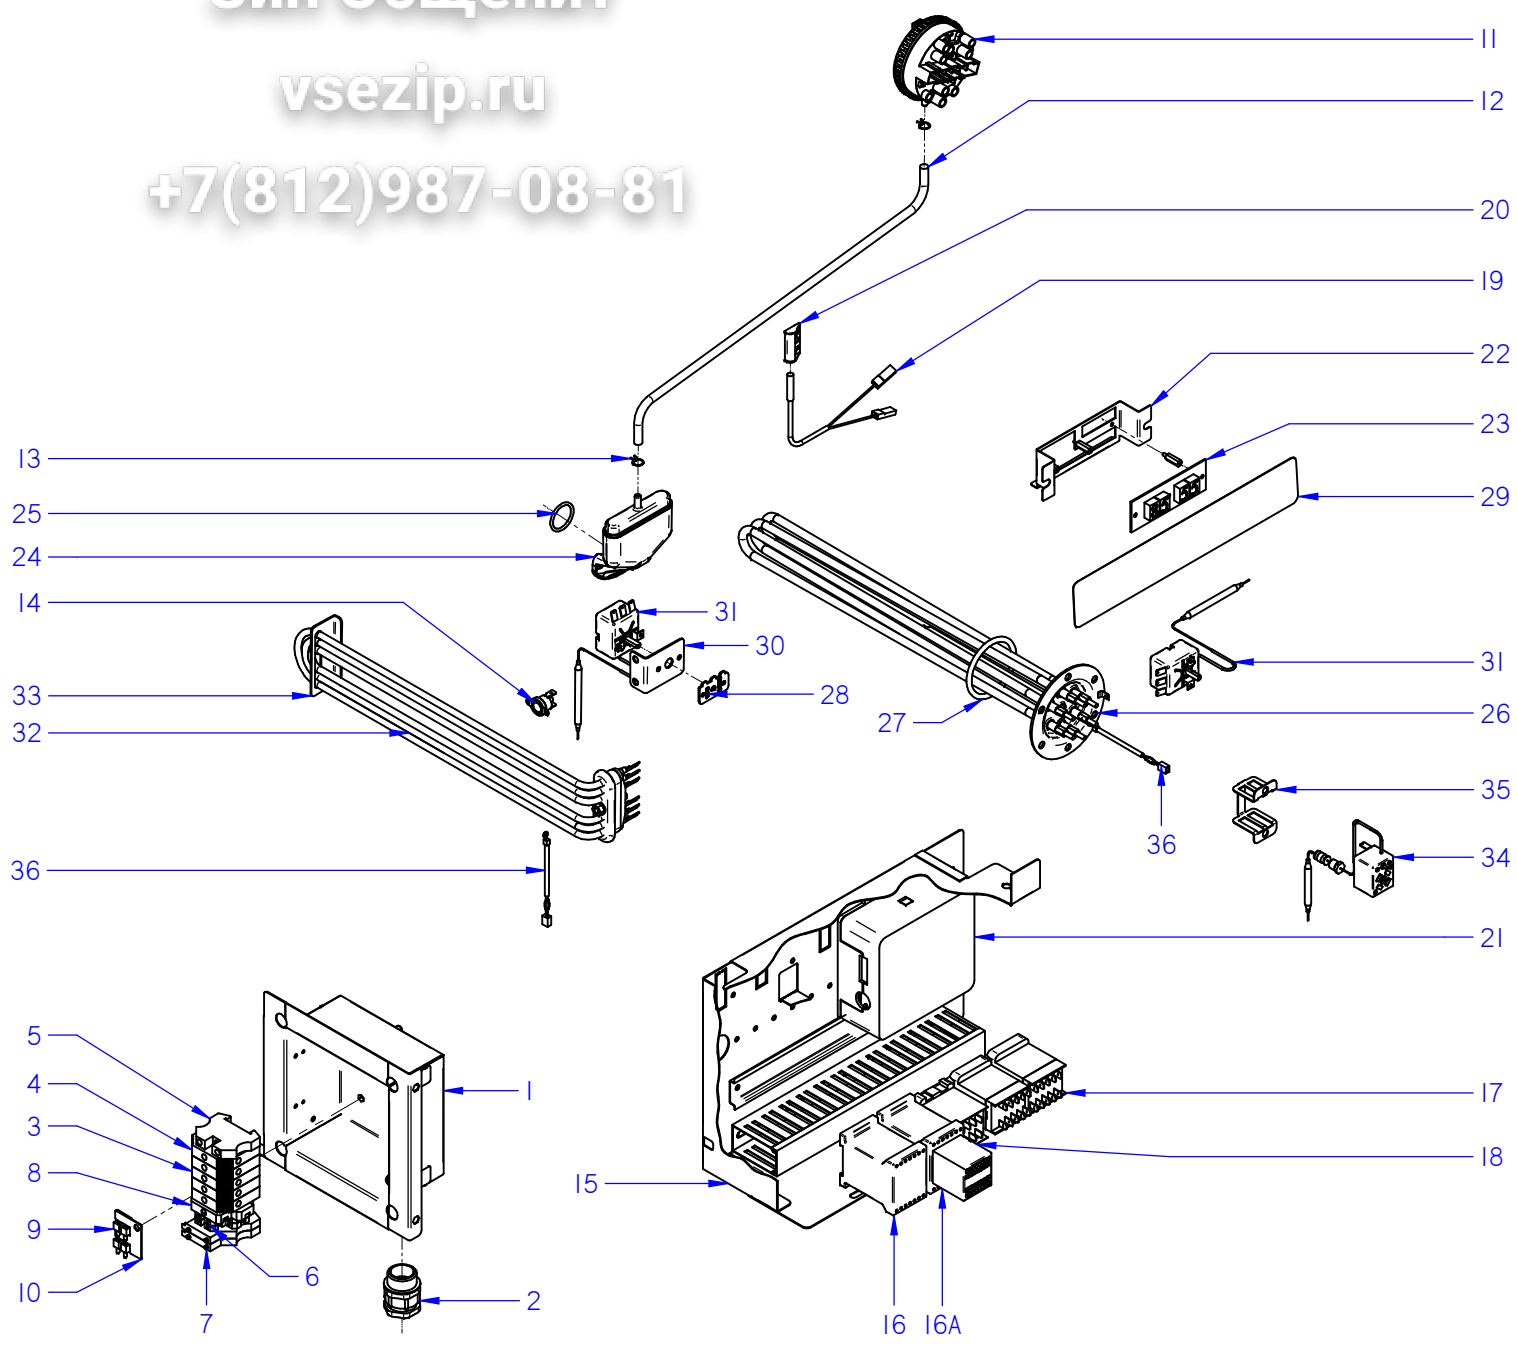

Зип Общепит
vsezip.ru
+7(812)987-08-81

ITEM MARCADO EN COLOR = REPUESTO RECOMENDADO
COLOURED ITEM = RECOMMENDED SPARE PART

N plano / Drawing N.	C-3356
Firma / Signature	Ivan R.
Fecha / Date	03-2015
Aparato / Appliance	LAVAVAJILLAS CO-112-172 DISHWASHER
CONJUNTO ELECTRICO / ELECTRICAL PART	
Lamina / Sheet	9
Opote	Fagor Industrial S. Coop. FAGOR