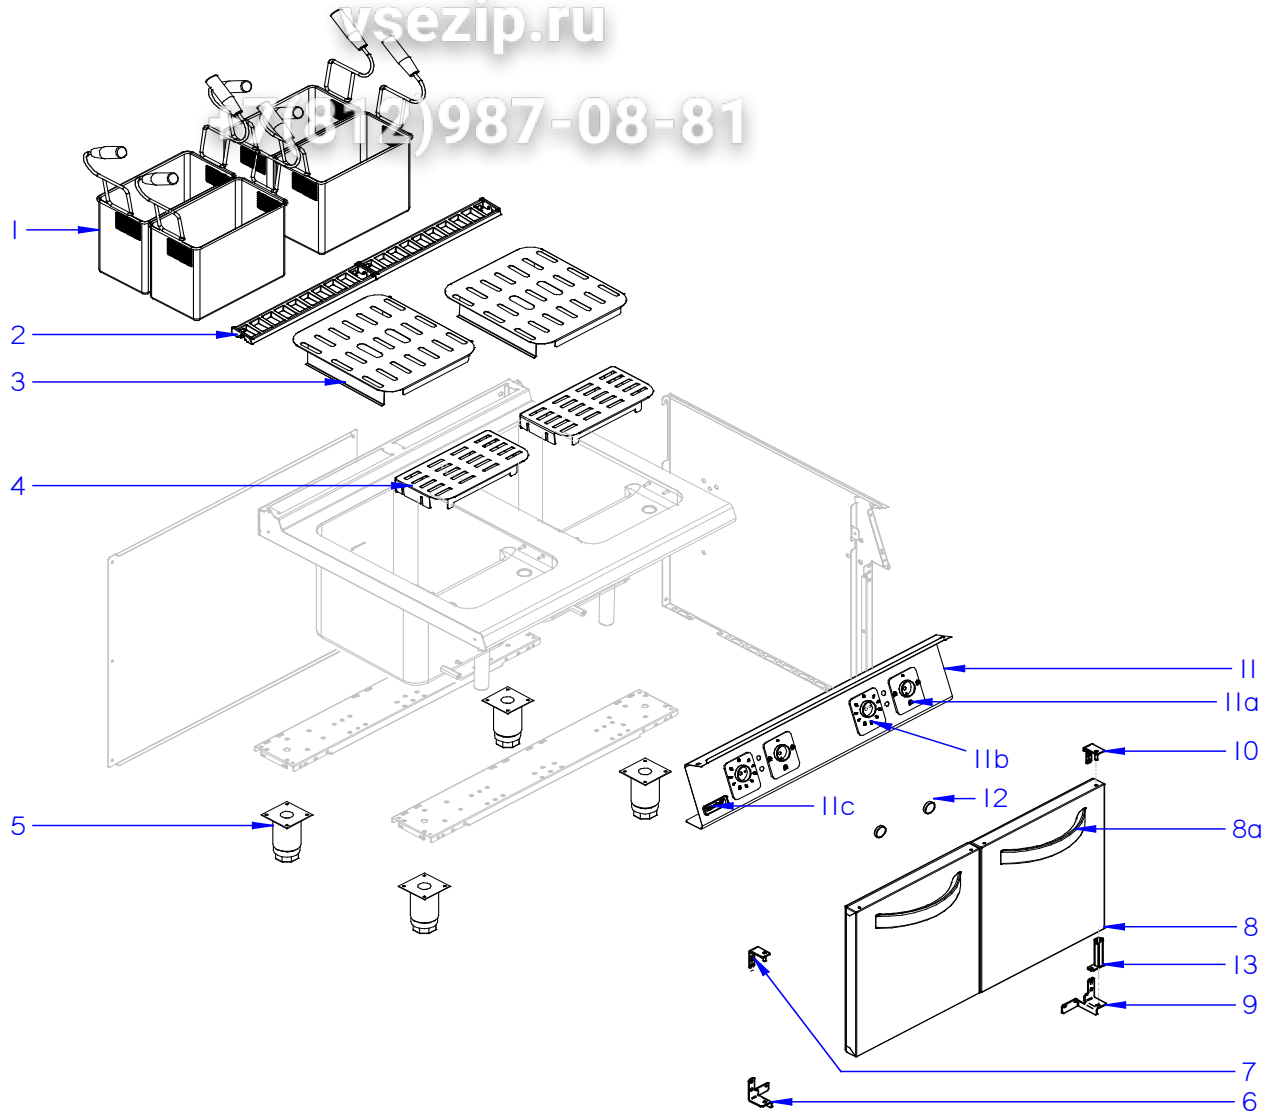

Зип Общепит

ysezip.ru

(812)987-08-81

Зип Ощепит
vsezip.ru
+7(812)987-08-81

MUEBLE / UNIT

ITEM	REF.	DENOMINACIÓN	DENOMINATION	DÉNOMINATION
1	12008637	CESTILLO CUECEPASTA GN 1/3 2M	PASTA COOKER'S BASKET GN 1/3 2M	
2	12217739	EMBELLECEDOR CHIMENEA	CHIMNEY TRIM	
3	12216872	SOPORTE CESTILLO CP-7	BASKET SUPPORT CP-7	
4	12096806	REPOSA CESTILLOS	BASKET REST	
5	12009104	PATA REGULABLE	ADJUSTABLE LEG	
6	12120591	BISAGRA INFERIOR IZQUIERDA	LOWER LEFT HINGE	
6	12293098	BISAGRA INFERIOR IZQUIERDA	LOWER LEFT HINGE	
7	12120592	BISAGRA SUPERIOR IZQUIERDA	UPPER LEFT HINGE	
7	12265378	BISAGRA SUPERIOR IZQUIERDA	UPPER LEFT HINGE	
8	19040900	KIT PUERTA	DOOR KIT	
8a	12155386	ASA PUERTA	DOOR HANDLE	
9	12048761	BISAGRA INFERIOR	LOWER RIGHT HINGE	
9	12291379	BISAGRA INFERIOR DERECHA	LOWER RIGHT HINGE	
10	12095357	BISAGRA SUPERIOR	UPPER RIGHT HINGE	
10	12265377	BISAGRA SUPERIOR DERECHA	UPPER RIGHT HINGE	
11	12259533	PORTAMANDOS CP-7126	CONTROL PANEL CP-7126	
11	12259532	PORTAMANDOS CP-7226	CONTROL PANEL CP-7226	
11a	12259372	EMBELLECEDOR MANDO AGUA	WATER CONTROL TRIM	
11b	12259325	EMBELLECEDOR MANDO REG ENERGIA	ENERGY CONTROL TRIM	
11c	12259321	SELLO FAGOR	FAGOR STICKER	
12	12009033	IMAN	MAGNET	
12	12272995	IMAN CON ARANDELA	MAGNET WITH WASHER	
13	12068295	BISAGRA RECUPERADORA	HINGE FOR RECOVERY