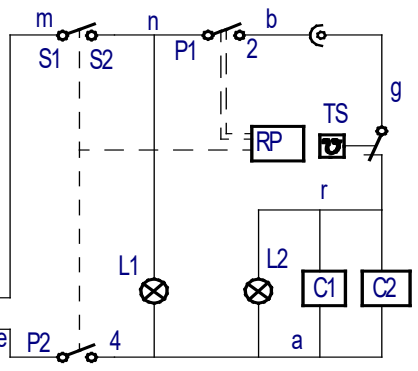

Зип Общепит

vsezip.ru

+7(812)987-08-81

ve = verde-green
r = rojo-red
m = marron-brown
g = gris-grey
n = negro-black
a = azul-blue
b = blanco-white
vi = violeta-violet
am/ve = amarillo-green

POSICION	% ±2%	P1 - 2		P2-4	S1-S2
		TON	TON+TOF		
0	0	0	∞		
52°	6%	3"	45"	X	X
84°	10%	4"	38"	X	X
116°	15%	5"	32"	X	X
148°	25%	7"	29"	X	X
180°	30%	9"	30"	X	X
212°	40%	13"	32"	X	X
244°	55%	21"	37"	X	X
276°	75%	45"	60"	X	X
308°	100%	∞	∞	X	X

POSICION DIBUJADA 0

IG	1a	2a	3a	4a	5a	6a
0						
1	X	X			X	X
2	X	X		X		X
3	X	X	X	X		

IG: Interruptor
C1, C2: Contactos
L1: Lámpara
L2: Lámpara
R1: Resistencia
RP: Regulador
TS: Termostato
V1 = Válvula
V2 = Válvula

1200