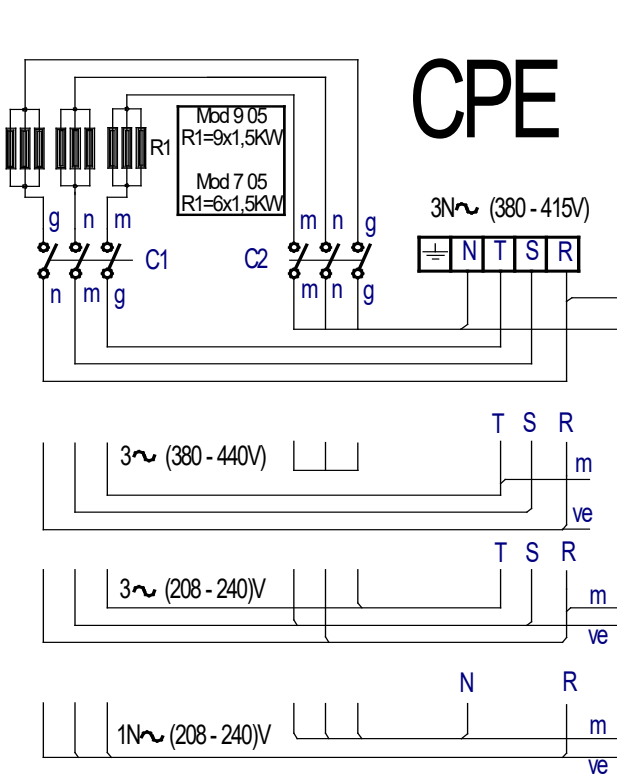

Зип Общепит

vsezip.ru

+7(812)987-08-81

ve = verde-green
r = rojo-red
m = marron-brown
g = gris-grey
n = negro-black
a = azul-blue
b = blanco-white
vi = violeta-violet
am/ve = amarillo-green

POSICION	% ±2%	P1 - 2		P2-4	S1-S2
		TON	TON+TOF		
0	0	0	∞		
52°	6%	3"	45"	X	X
84°	10%	4"	38"	X	X
116°	15%	5"	32"	X	X
148°	25%	7"	29"	X	X
180°	30%	9"	30"	X	X
212°	40%	13"	32"	X	X
244°	55%	21"	37"	X	X
276°	75%	45"	60"	X	X
308°	100%	∞	∞	X	X

POSICION DIBUJADA 0

IG	1a	2a	3a	4a	5a	6a
0						
1	X	X			X	X
2	X	X		X		X
3	X	X	X	X		

IG: Interruptor
C1, C2: Contactos
L1: Lámpara
L2: Lámpara
R1: Resistencia
RP: Regulador
TS: Termostato
V1 = Válvula
V2 = Válvula

1200