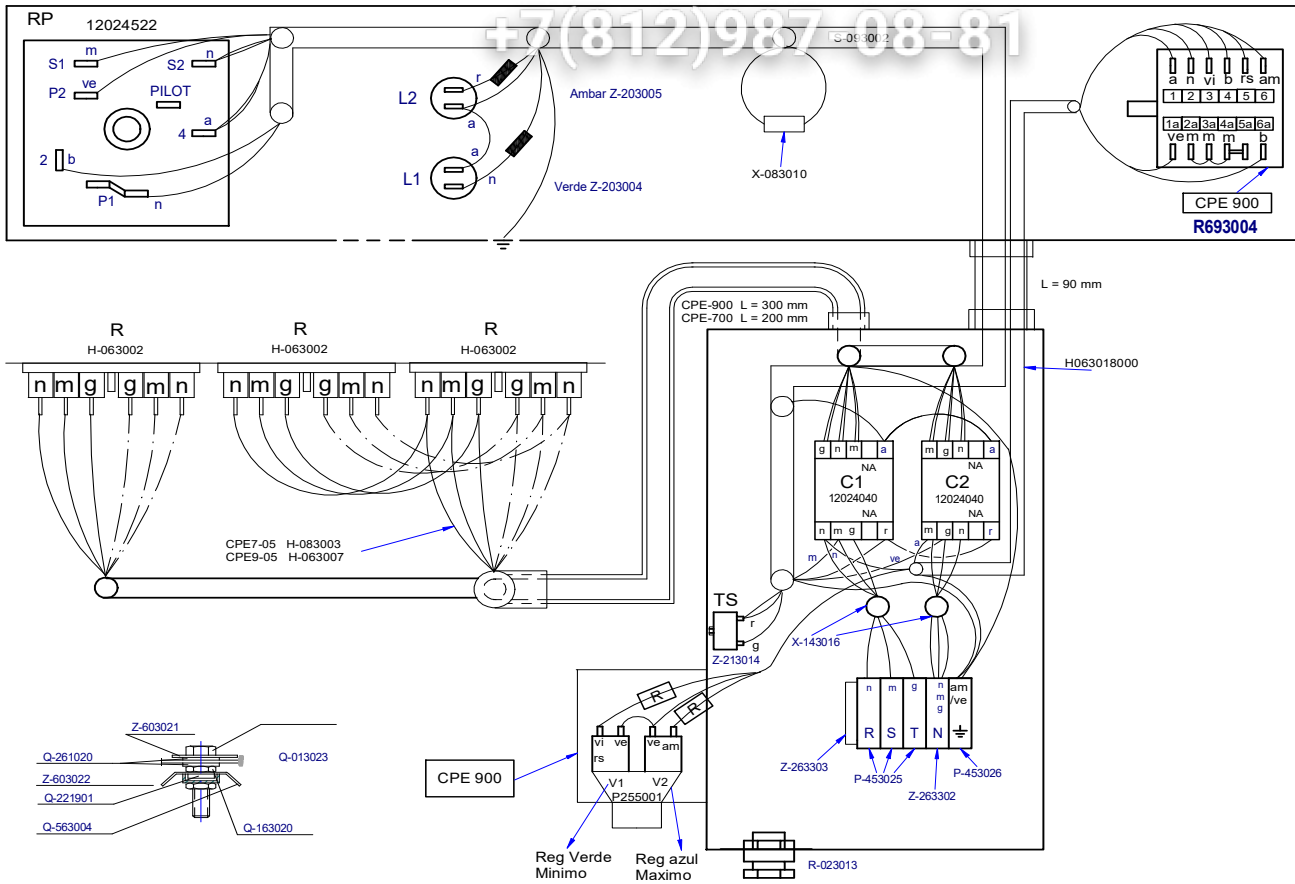

POSICION DIBUJADA 0

IG	1a	2a	3a	4a	5a	6a
0						
1	X	X			X	X
2	X	X		X		X
3	X	X	X	X		

IG: Interruptor  
 C1, C2: Contactos  
 L1: Lámpara  
 L2: Lámpara  
 R1: Resistencia  
 RP: Regulador  
 TS: Termostato  
 V1 = Válvula  
 V2 = Válvula

1200

+7(812)987 08-81

3 ~ 220V

1N ~ 220-240V

3 ~ 400V Sin N

Los cables azul y Verde que van a C2 conectarlos a C1 junto al cable Gris

12024337 R:8K2  
 Cambiar regulador de energia  
 12025291 R:1500  
 Cambiar Contactor 12024040