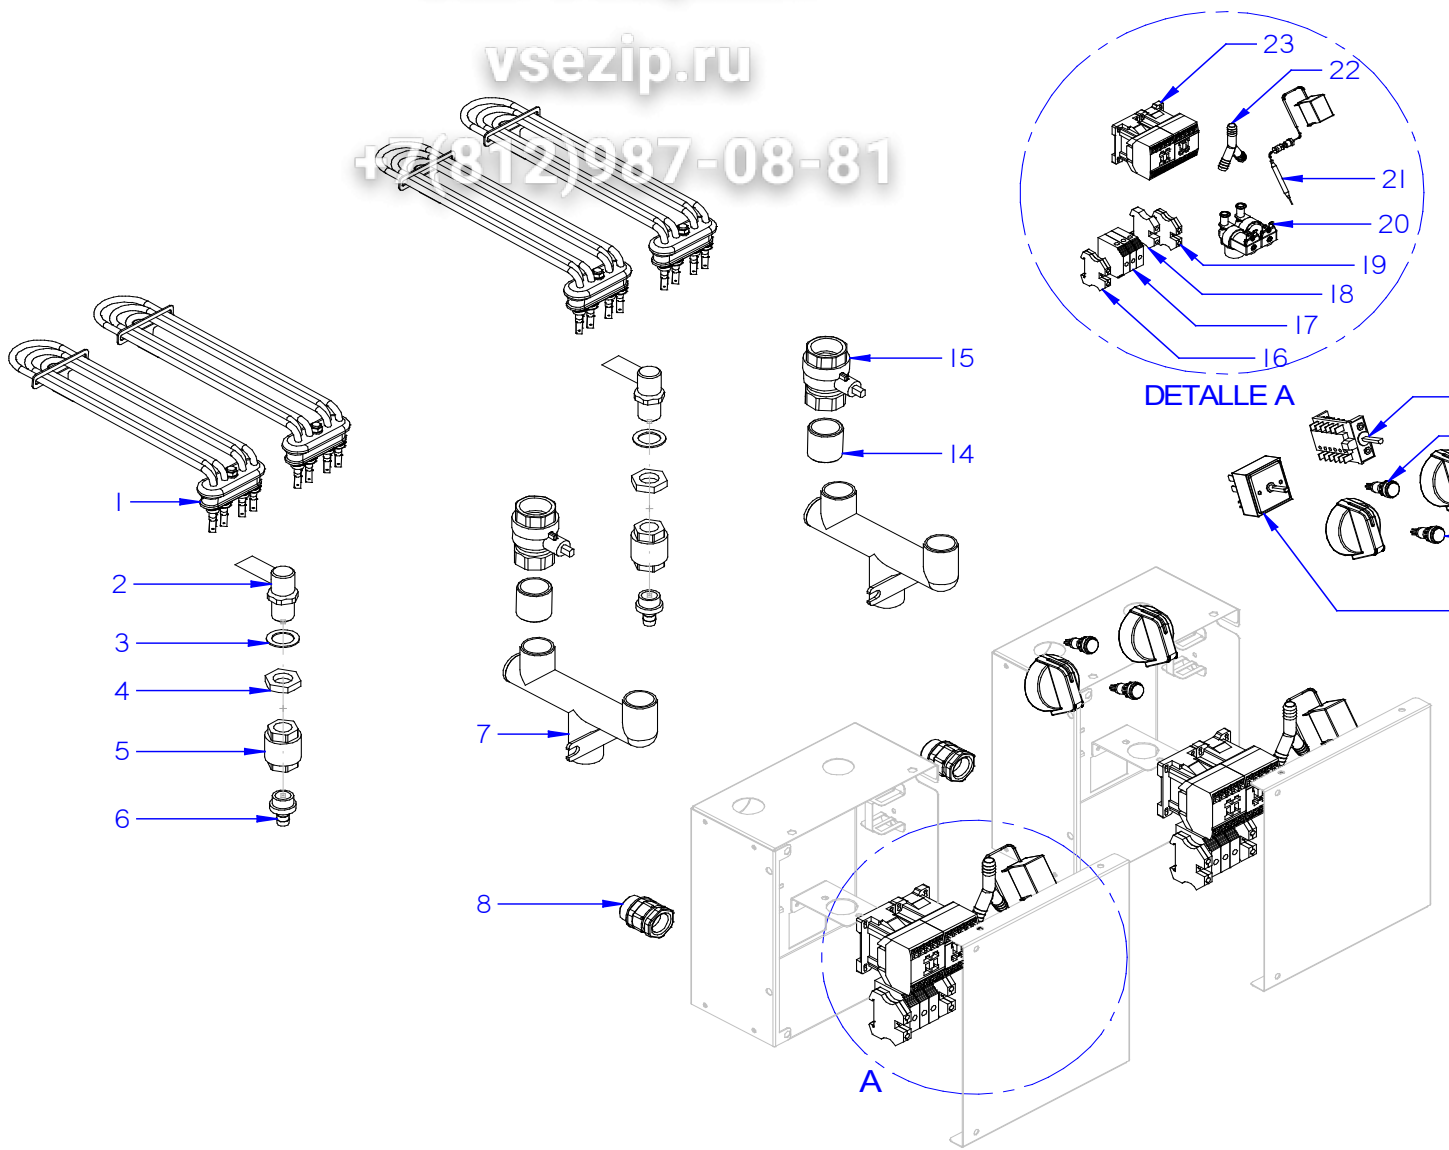

Зип Ощепит
vsezip.ru
+7(812)987-08-81

MUEBLE / UNIT

ITEM	REF.	DENOMINACIÓN	DENOMINATION	DÉNOMINATION
1	12008637	CESTILLO CUECEPASTA GN 1/3 2M	PASTA COOKER'S BASKET GN 1/3 2M	
2	12217739	EMBELLECEDOR CHIMENEA	CHIMNEY TRIM	
3	12216872	SOPORTE CESTILLO CP-7	BASKET SUPPORT CP-7	
4	12096806	REPOSA CESTILLOS	BASKET REST	
5	12009104	PATA REGULABLE	ADJUSTABLE LEG	
6	12120591	BISAGRA INFERIOR IZQUIERDA	LOWER LEFT HINGE	
6	12293098	BISAGRA INFERIOR IZQUIERDA	LOWER LEFT HINGE	
7	12120592	BISAGRA SUPERIOR IZQUIERDA	UPPER LEFT HINGE	
7	12265378	BISAGRA SUPERIOR IZQUIERDA	UPPER LEFT HINGE	
8	19040900	KIT PUERTA	DOOR KIT	
8a	12155386	ASA PUERTA	DOOR HANDLE	
9	12048761	BISAGRA INFERIOR	LOWER RIGHT HINGE	
9	12291379	BISAGRA INFERIOR DERECHA	LOWER RIGHT HINGE	
10	12095357	BISAGRA SUPERIOR	UPPER RIGHT HINGE	
10	12265377	BISAGRA SUPERIOR DERECHA	UPPER RIGHT HINGE	
11	12259533	PORTAMANDOS CP-7126	CONTROL PANEL CP-7126	
11	12259532	PORTAMANDOS CP-7226	CONTROL PANEL CP-7226	
11a	12259372	EMBELLECEDOR MANDO AGUA	WATER CONTROL TRIM	
11b	12259325	EMBELLECEDOR MANDO REG ENERGIA	ENERGY CONTROL TRIM	
11c	12259321	SELLO FAGOR	FAGOR STICKER	
12	12009033	IMAN	MAGNET	
12	12272995	IMAN CON ARANDELA	MAGNET WITH WASHER	
13	12068295	BISAGRA RECUPERADORA	HINGE FOR RECOVERY	

Зип Ощепит

vsezip.ru

+7(812)987-08-81